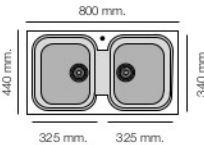

Amatista 119