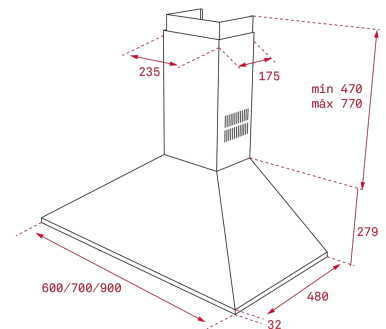

Campana Piramidal de pared de 60 cm con mandos pulsantes

- Mandos pulsantes
- Tres velocidades
- 2 lámparas LED
- Piloto indicativo de funcionamiento
- Motor de doble turbina

170 €