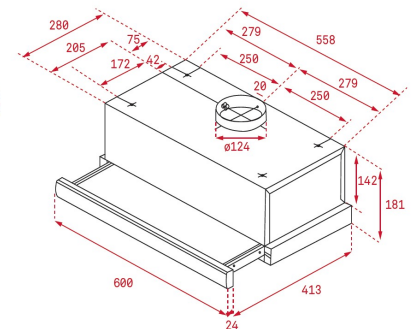

Campana Extensible de 60 cm con motor de doble turbina y 3 velocidades

- Frente inox extraíble y sustituible
- Mandos mecánicos
- Tres velocidades
- 2 lámparas halógenas
- Dos motores

150 €