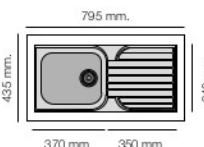

Malaquita 108

Encastre
Sobre encimera 810 x 480 mm

Mueble
80 cm

RocStone

Gloss Ref 108 Standard Plus
230 € 280 €

Topacio 116

Encastre
Sobre encimera 785 x 425 mm

Mueble
50 cm