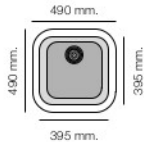

Ambar 152

Especificaciones

Encastre
Sobre encimera 465 x 465 R.125 mm
Bajo encimera 397 x 397 R.90 mm

Mueble
45 cm
60 cm

Tarifa

RocStone

Gloss Ref 152 Standard Plus
155 € 190 €

Toba 153