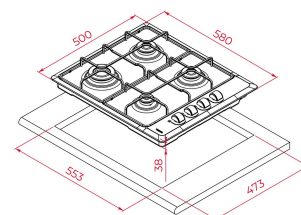

Placa de cocción a gas con 4 fuegos y mandos de diseño ergonómico

- Mandos laterales incorporados de diseño ergonómico
- 4 quemadores de gas:
- Seguridad por termopar integrada en quemador individual
- Parrillas esmaltadas

165 €