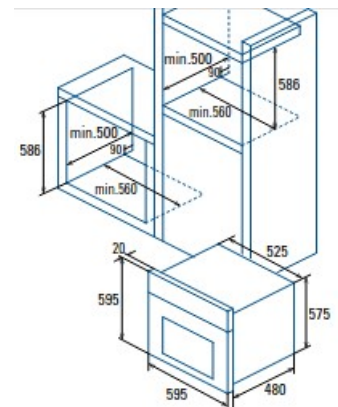

CM 760 AS WH
BLANCO PVP 458 €

REF. CA30