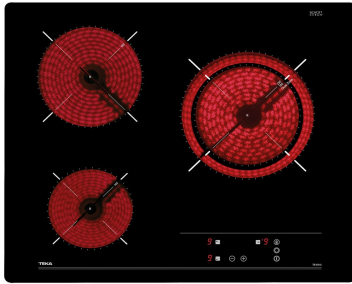

165 €

_MAESTRO > GZC 63310 XBN

Placa Cristal Gas de 60 cm con función ExactFlame de gas

- CristalGas Exact Flame con bisel frontal
- Mandos frontales de diseño ergonómico
- Superficie de vidrio cerámico
- 9 niveles de potencia con un control exacto de la llama
- 3 quemadores de gas

410 €

_MAESTRO > GZC 64300 XB

Placa Cristal Gas de 60 cm con función ExactFlame de gas butano

- Cristal con bisel frontal
- Superficie de vidrio cerámico
- Mandos frontales de diseño ergonómico
- 9 niveles de potencia con un control exacto de la llama
- 4 quemadores de gas (rápido 2,80 kW + semi-rápido 1,75 kW + semi-rápido 1,40 kW + auxiliar 1,00 kW)
- Sistema fácil instalación Fast-Click
- Placa a gas butano con inyectores para gas natural incluidos. Si se precisa la transformación de la placa para el cambio de gas, la realizará nuestro servicio técnico oficial de forma gratuita

435 €

REF. TE38

VITROCERÁMICAS

_EASY > TB PRO 6310

Vitrocerámica de 60 cm con 3 zonas

- Touch Control
- 3 zonas (Ø145 mm + Ø180 mm + Ø180/230 mm)
- Función golpe de cocción
- Sistema fácil instalación Fast-Click
- Potencia nominal máxima: 5.100 W

265 €

_EASY > TB PRO 6415

Vitrocerámica de 60 cm con 4 zonas

- Touch control. Programador del tiempo de cocción
- 4 zonas (Ø145 mm + Ø145 mm + Ø180 mm + Ø210 mm)
- Función golpe de cocción
- Función cronómetro con avisador acústico
- Sistema fácil instalación Fast-Click