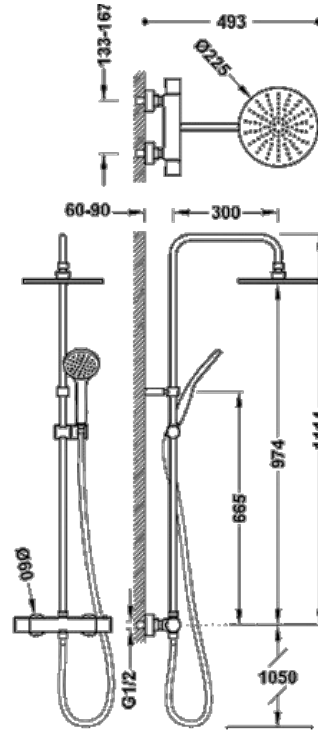

TERMOSTÁTICAS DUCHA

Kit Ducha termostático Cromo 216.393.01 PVP 336 €