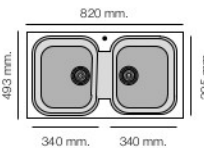

Malaquita 108