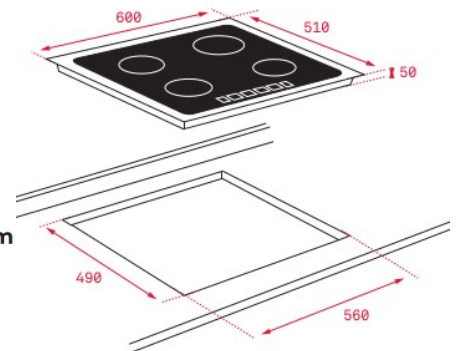

INDUCCIÓN

HORNOS