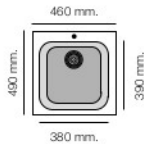

Ambar 152

Especificaciones

Encastre
Sobre encimera 465 x 465 R.125 mm
Bajo encimera 397 x 397 R.90 mm

Mueble
45 cm
60 cm

Tarifa

RocStone

Gloss Ref 152 Standard Plus
155 € 190 €

Toba 153