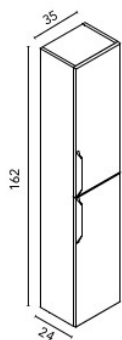

Urban · suspendido · fondo 46

	Mueble + Lavabo	C0073223	C0073220	C0073222	C0073221	450
Set 60 2C	Conjunto completo*	C0073203	C0073200	C0073202	C0073201	535
	Conjunto premium**	C0076428	C0076429	C0076430	C0076431	625
Set 80 2C	Mueble + Lavabo	C0073227	C0073224	C0073226	C0073225	496
	Conjunto completo*	C0073207	C0073204	C0073206	C0073205	589
Set 100 2C	Conjunto premium**	C0076432	C0076433	C0076434	C0076435	679
	Mueble + Lavabo	C0073231	C0073228	C0073230	C0073229	576
Set 120 2C	Conjunto completo*	C0073211	C0073208	C0073210	C0073209	674
	Conjunto premium**	C0076436	C0076437	C0076438	C0076439	765
Set 120 2C	Mueble + Lavabo	C0073235	C0073232	C0073234	C0073233	843
	Conjunto completo*	C0073215	C0073212	C0073214	C0073213	942
Set 120 4C	Conjunto premium**	C0076440	C0076441	C0076442	C0076443	1030
	Mueble + Lavabo	C0073239	C0073236	C0073238	C0073237	929
Set 120 4C	Conjunto completo*	C0073219	C0073216	C0073218	C0073217	1041
	Conjunto premium**	C0076444	C0076445	C0076446	C0076447	1130

* **Conj. completo:** Luminaria Uri 30 + espejo Murano + lavabo cerámico Enzo + mueble Urban.

** **Conj. premium:** Espejo Blaze + lavabo cerámico Enzo + mueble Urban.

Urban · a suelo · fondo 46

Set 60 3C	Mueble + Lavabo	C0073259	C0073256	C0073258	C0073257	523
	Conjunto completo*	C0073243	C0073240	C0073242	C0073241	608
Set 80 3C	Mueble + Lavabo	C0073263	C0073260	C0073262	C0073261	562
	Conjunto completo*	C0073247	C0073244	C0073246	C0073245	654
Set 100 3C	Mueble + Lavabo	C0073267	C0073264	C0073266	C0073265	654
	Conjunto completo*	C0073251	C0073248	C0073250	C0073249	779
Set 120 6C	Mueble + Lavabo	C0073271	C0073268	C0073270	C0073269	1138
	Conjunto completo*	C0073255	C0073252	C0073254	C0073253	1251

* **Conj. completo:** Luminaria Uri 30 + espejo Murano + lavabo cerámico Slim + mueble Urban.