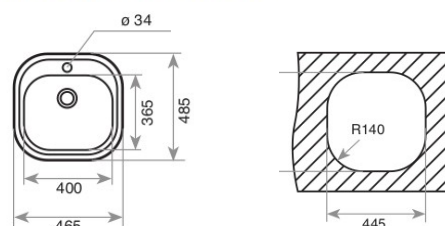

_TOTAL > Stylo 1C

Fregadero encastrado de 45 cm con una cubeta

- Fregadero de una cubeta
- Acero inoxidable 18/10
- Válvula canasta 3 ½"
- Profundidad de la cubeta 165 mm
- Mueble de 45 cm

105 €

_TOTAL > Universe 80 T-XP 2C