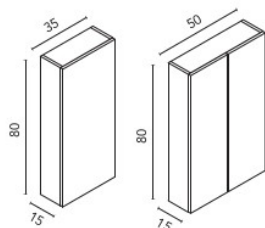

Urban · suspendido · fondo 46

	Mueble + Lavabo	C0073223	C0073220	C0073222	C0073221	450
Set 60 2C	Conjunto completo*	C0073203	C0073200	C0073202	C0073201	535
	Conjunto premium**	C0076428	C0076429	C0076430	C0076431	625
Set 80 2C	Mueble + Lavabo	C0073227	C0073224	C0073226	C0073225	496
	Conjunto completo*	C0073207	C0073204	C0073206	C0073205	589
Set 100 2C	Conjunto premium**	C0076432	C0076433	C0076434	C0076435	679
	Mueble + Lavabo	C0073231	C0073228	C0073230	C0073229	576
Set 120 2C	Conjunto completo*	C0073211	C0073208	C0073210	C0073209	674
	Conjunto premium**	C0076436	C0076437	C0076438	C0076439	765
Set 120 2C	Mueble + Lavabo	C0073235	C0073232	C0073234	C0073233	843
	Conjunto completo*	C0073215	C0073212	C0073214	C0073213	942
Set 120 4C	Conjunto premium**	C0076440	C0076441	C0076442	C0076443	1030
	Mueble + Lavabo	C0073239	C0073236	C0073238	C0073237	929
Set 120 4C	Conjunto completo*	C0073219	C0073216	C0073218	C0073217	1041
	Conjunto premium**	C0076444	C0076445	C0076446	C0076447	1130

* **Conj. completo:** Luminaria Uri 30 + espejo Murano + lavabo cerámico Enzo + mueble Urban.

** **Conj. premium:** Espejo Blaze + lavabo cerámico Enzo + mueble Urban.

Urban · a suelo · fondo 46

Set 60 3C	Mueble + Lavabo	C0073259	C0073256	C0073258	C0073257	523
	Conjunto completo*	C0073243	C0073240	C0073242	C0073241	608
Set 80 3C	Mueble + Lavabo	C0073263	C0073260	C0073262	C0073261	562
	Conjunto completo*	C0073247	C0073244	C0073246	C0073245	654
Set 100 3C	Mueble + Lavabo	C0073267	C0073264	C0073266	C0073265	654
	Conjunto completo*	C0073251	C0073248	C0073250	C0073249	779
Set 120 6C	Mueble + Lavabo	C0073271	C0073268	C0073270	C0073269	1138
	Conjunto completo*	C0073255	C0073252	C0073254	C0073253	1251

* **Conj. completo:** Luminaria Uri 30 + espejo Murano + lavabo cerámico Slim + mueble Urban.