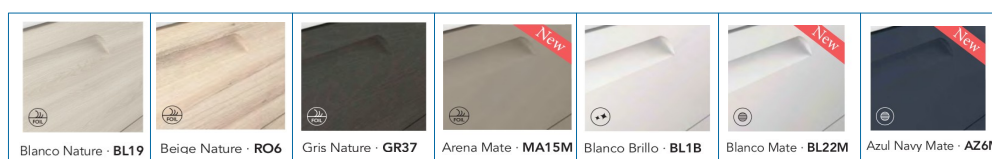

Acabados Vitale

Set	Profundidad 39								Fondo Reducido
Set 60 2C	Mueble + Lavabo	C0072359	C0072591	C0072358	C0076659	C0072592	C0076660	C0076661	411
	Conjunto completo*	C0072353	C0072587	C0072352	C0076656	C0072588	C0076657	C0076658	496
Set 80 2C	Mueble + Lavabo	C0072362	C0072593	C0072361	C0076665	C0072594	C0076666	C0076667	457
	Conjunto completo*	C0072356	C0072589	C0072355	C0076662	C0072590	C0076663	C0076664	549
Set 60 3C	Mueble + Lavabo	C0072377	C0072373	C0072376	C0076671	C0072374	C0076672	C0076673	477
	Conjunto completo*	C0072367	C0072363	C0072366	C0076668	C0072364	C0076669	C0076670	562
Set 80 3C	Mueble + Lavabo	C0072382	C0072378	C0072381	C0076677	C0072379	C0076678	C0076679	523
	Conjunto completo*	C0072372	C0072368	C0072371	C0076674	C0072369	C0076675	C0076676	613