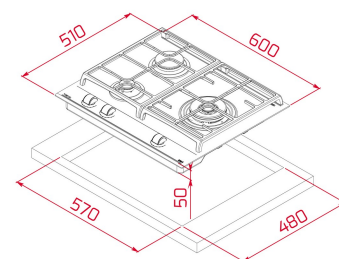

Placa Cristal Gas de 60 cm con función ExactFlame de gas

- CristalGas Exact Flame con bisel frontal
- Mandos frontales de diseño ergonómico
- Superficie de vidrio cerámico
- 9 niveles de potencia con un control exacto de la llama
- 3 quemadores de gas

410 €