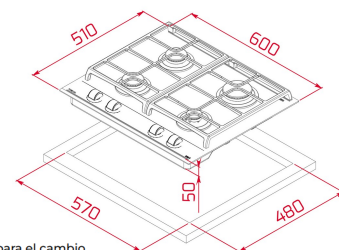

435 €

REF. TE38

VITROCERÁMICAS

_EASY > TB PRO 6310

Vitrocerámica de 60 cm con 3 zonas

- Touch Control
- 3 zonas (Ø145 mm + Ø180 mm + Ø180/230 mm)
- Función golpe de cocción
- Sistema fácil instalación Fast-Click
- Potencia nominal máxima: 5.100 W