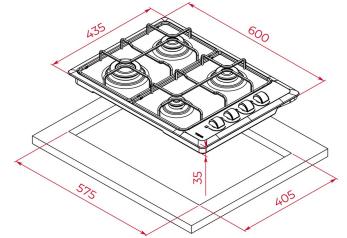

NUUEVO _EASY > HLX 540 KL

Placa de gas con 4 zonas de cocinado y encendido automático

- Mandos laterales incorporados de diseño ergonómico
- 4 quemadores de gas:
- Seguridad por termopar integrada en quemador individual
- Parrillas esmaltadas
- Gas butano con inyectores para gas natural incluidos

170 €

_TOTAL > GBC 64003 KBN

Placa cristal gas de 60 cm con mandos frontales ergonómicos

- Mandos laterales de diseño ergonómico
- Superficie de vidrio templado redondeado
- 4 quemadores de gas

250 €