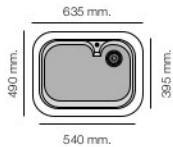

BASIC

Características:

Material Roc Stone®
resin material
Encastre Sobre encimera
Acabado Brillo (Gloss)

Especificaciones

Antibacterias
Incluye válvula redonda
Garras de anclaje
Plantillas de encastre

Ambar 152

Especificaciones

Encastre
Sobre encimera 465 x 465 R.125 mm
Bajo encimera 397 x 397 R.90 mm

Mueble
45 cm
60 cm

Tarifa

RocStone

Gloss Ref 152 Standard Plus
155 € 190 €

Toba 153

Encastre
Sobre encimera 440 x 470 mm

Mueble
45 cm

RocStone

Gloss Ref 153 Standard Plus
170 € 210 €

Rubi 105

Encastre
Sobre encimera 610 x 465 R. 125 mm

Mueble
60 cm

RocStone

Gloss Ref 105 Standard Plus
195 € 235 €

Coral 121

Encastre
Sobre encimera 800 x 475 R.125 mm

Mueble
45 cm

RocStone

Gloss Ref 121 Standard Plus
205 € 255 €

Esmeralda 107

Encastre
Sobre encimera 790 x 465 R.125 mm

Mueble
80 cm

RocStone

Gloss Ref 107 Standard Plus
230 € 280 €

Amatista 119

Encastre
Sobre encimera 790 x 430 mm

Mueble
80 cm

RocStone

Gloss Ref 119 Standard Plus
230 € 280 €

Malaquita 108

Encastre
Sobre encimera 810 x 480 mm

Mueble
80 cm

RocStone

Gloss Ref 108 Standard Plus
230 € 280 €

Topacio 116

Encastre
Sobre encimera 785 x 425 mm

Mueble
50 cm

RocStone

Gloss Ref 116 Standard Plus
210 € 255 €

REF. POF30