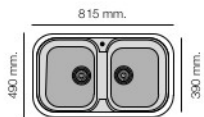

Gloss Ref 105 Standard Plus
195 € 235 €

Coral 121

Encastre
Sobre encimera 800 x 475 R.125 mm

Mueble
45 cm

RocStone

Gloss Ref 121 Standard Plus
205 € 255 €

Esmeralda 107

Encastre
Sobre encimera 790 x 465 R.125 mm