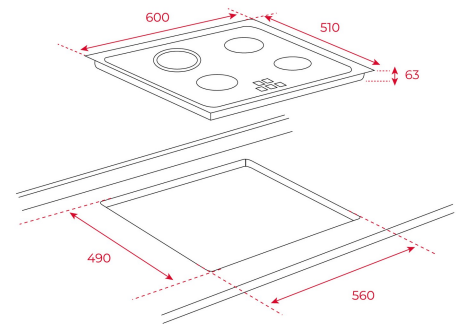

Vitrocerámica de 60 cm con 4 zonas

- Touch control. Programador del tiempo de cocción
- 4 zonas (Ø145 mm + Ø145 mm + Ø180 mm + Ø210 mm)
- Función golpe de cocción
- Función cronómetro con avisador acústico
- Sistema fácil instalación Fast-Click

255 €

_EASY > IBC 63010 MSS

Placa de inducción de 60 cm con 3 zonas

- Placa de inducción
- Control Touch MultiSlider
- Temporizador de cocción
- 3 zonas de cocción

465 €