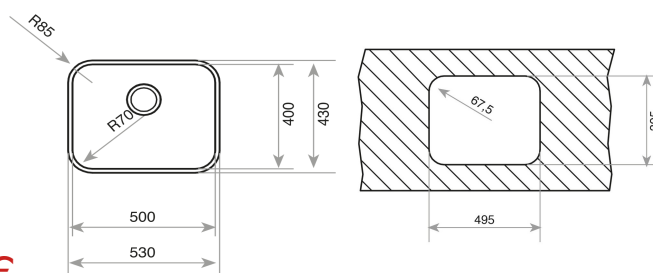

Fregadero bajo encimera de 60 cm con una cubeta

- Fregadero de una cubeta
- Acero inoxidable 18/10
- Válvula canasta 3 ½"
- Embellecedor de rebosadero
- Accesorios fijación

165 €