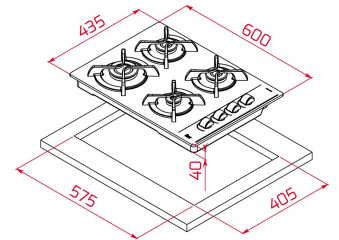

170 €

_TOTAL > GBC 64003 KBN

Placa cristal gas de 60 cm con mandos frontales ergonómicos

- Mandos laterales de diseño ergonómico
- Superficie de vidrio templado redondeado
- 4 quemadores de gas

250 €

REF. TE38