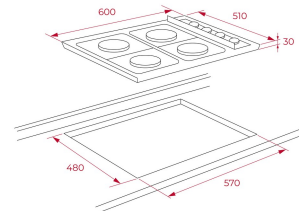

215 €

NUEVO **_EASY > HLX 640 KL**

Placa de cocción a gas con 4 fuegos y mandos de diseño ergonómico

- Mandos laterales incorporados de diseño ergonómico
- 4 quemadores de gas:
- Seguridad por termopar integrada en quemador individual
- Parrillas esmaltadas