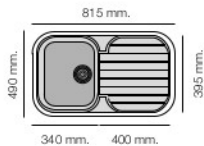

BASIC

Características:

Material Roc Stone®
resin material
Encastre Sobre encimera
Acabado Brillo (Gloss)

Especificaciones

Antibacterias
Incluye válvula redonda
Garras de anclaje
Plantillas de encastre

Ambar 152

Especificaciones

Encastre
Sobre encimera 465 x 465 R.125 mm
Bajo encimera 397 x 397 R.90 mm

Mueble
45 cm
60 cm

Tarifa

RocStone

Gloss Ref 152 Standard Plus
155 € 190 €

Toba 153

Encastre
Sobre encimera 440 x 470 mm

Mueble
45 cm

RocStone

Gloss Ref 153 Standard Plus
170 € 210 €

Rubi 105

Encastre
Sobre encimera 610 x 465 R. 125 mm

Mueble
60 cm

RocStone

Gloss Ref 105 Standard Plus
195 € 235 €

Coral 121

Encastre
Sobre encimera 800 x 475 R.125 mm

Mueble
45 cm

RocStone

Gloss Ref 121 Standard Plus
205 € 255 €

Esmeralda 107

Encastre
Sobre encimera 790 x 465 R.125 mm

Mueble
80 cm

RocStone

Gloss Ref 107 Standard Plus
230 € 280 €

Amatista 119

Encastre
Sobre encimera 790 x 430 mm

Mueble
80 cm

RocStone

Gloss Ref 119 Standard Plus
230 € 280 €

Malaquita 108

Encastre
Sobre encimera 810 x 480 mm

Mueble
80 cm

RocStone

Gloss Ref 108 Standard Plus
230 € 280 €

Topacio 116

Encastre
Sobre encimera 785 x 425 mm

Mueble
50 cm

RocStone

Gloss Ref 116 Standard Plus
210 € 255 €

REF. POF30