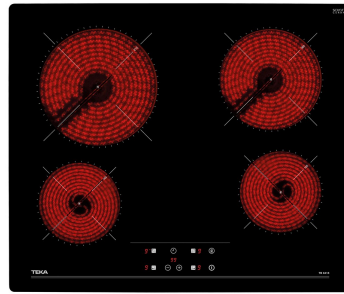

410 €

_MAESTRO > GZC 64300 XB

Placa Cristal Gas de 60 cm con función ExactFlame de gas butano

- Cristal con bisel frontal
- Superficie de vidrio cerámico
- Mandos frontales de diseño ergonómico
- 9 niveles de potencia con un control exacto de la llama
- 4 quemadores de gas (rápido 2,80 kW + semi-rápido 1,75 kW + semi-rápido 1,40 kW + auxiliar 1,00 kW)
- Sistema fácil instalación Fast-Click
- Placa a gas butano con inyectores para gas natural incluidos. Si se precisa la transformación de la placa para el cambio de gas, la realizará nuestro servicio técnico oficial de forma gratuita

435 €

REF. TE38

VITROCERÁMICAS

_EASY > TB PRO 6310

Vitrocerámica de 60 cm con 3 zonas

- Touch Control
- 3 zonas (Ø145 mm + Ø180 mm + Ø180/230 mm)
- Función golpe de cocción
- Sistema fácil instalación Fast-Click
- Potencia nominal máxima: 5.100 W

265 €

_EASY > TB PRO 6415

Vitrocerámica de 60 cm con 4 zonas

- Touch control. Programador del tiempo de cocción
- 4 zonas (Ø145 mm + Ø145 mm + Ø180 mm + Ø210 mm)
- Función golpe de cocción
- Función cronómetro con avisador acústico
- Sistema fácil instalación Fast-Click

255 €

_EASY > IBC 63010 MSS

Placa de inducción de 60 cm con 3 zonas

- Placa de inducción
- Control Touch MultiSlider
- Temporizador de cocción
- 3 zonas de cocción

465 €

_EASY > IBC 64010 MSS

Placa de inducción Multislider de 60cm con 4 zonas de cocción