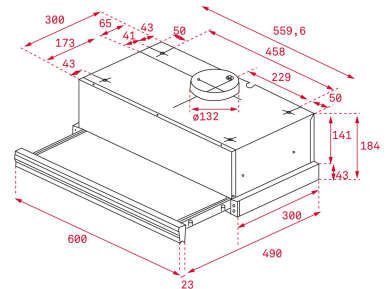

CAMPANAS

_TOTAL > CNL 6415

Campana Extensible de 60 cm con motor EcoPower y 2+1 velocidades

- Frente inox anti huella / pintado blanco / pintado negro extraíble y sustituible
- Mandos electrónicos
- Dos velocidades + intensiva
- Programador del tiempo de aspiración
- 2 lámparas LED