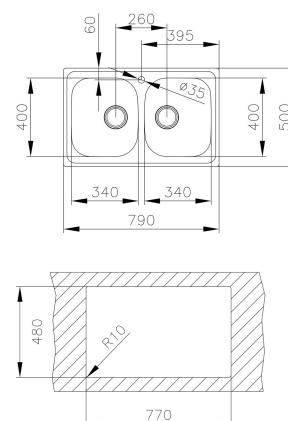

Fregadero encastrado de acero inoxidable

- Fregadero en acero inoxidable, Acabado pulido
- Dos cubetas
- Instalación por encastre
- Desagüe con válvula manual con canasta 3 ½" y sifón
- Profundidad de cubeta 170 mm
- Mueble de 80 cm