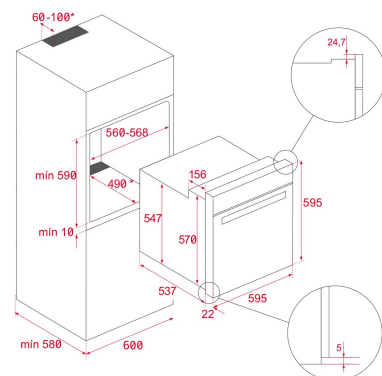

VITROCERÁMICAS

Vitrocerámica de 60 cm con 3 zonas

- Touch Control
- 3 zonas (Ø145 mm + Ø180 mm + Ø180/230 mm)
- Función golpe de cocción
- Sistema fácil instalación Fast-Click
- Potencia nominal máxima: 5.100 W

265 €

Vitrocerámica de 60 cm con 4 zonas

- Touch control. Programador del tiempo de cocción
- 4 zonas (Ø145 mm + Ø145 mm + Ø180 mm + Ø210 mm)
- Función golpe de cocción
- Función cronómetro con avisador acústico
- Sistema fácil instalación Fast-Click

255 €

Placa de inducción de 60 cm con 3 zonas

- Placa de inducción
- Control Touch MultiSlider
- Temporizador de cocción
- 3 zonas de cocción

465 €

Placa de inducción Multislider de 60cm con 4 zonas de cocción

- Placa de inducción
- Cristal con acabado redondeado
- Touch Control Multislider
- Función Power Plus
- Función Stop & Go
- 4 zonas de cocción

495 €

INDUCCIÓN

HORNOS

Horno Convencional de 60 cm con HydroCleanECO

- Sistema de limpieza Teka HydroClean® ECO
- Convencional - 3 funciones de cocinado
- Programador mecánico de paro de cocción
- Soportes cromados, cinco alturas de cocinado
- Puerta dos cristales

335 €

Horno Multifunción A+ de 60 cm con HydroClean® PRO

- Sistema de limpieza Teka HydroClean® PRO
- Clasificación energética A+
- Sistema de 1 guía Plus-Extension
- 70 litros de capacidad
- Calentamiento rápido
- Multifunción - 8 funciones de cocinado

435 €

REF. TE38