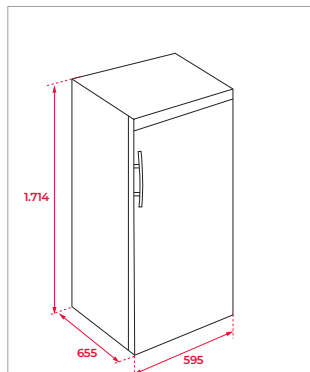

TS3 370 - TGF3 270