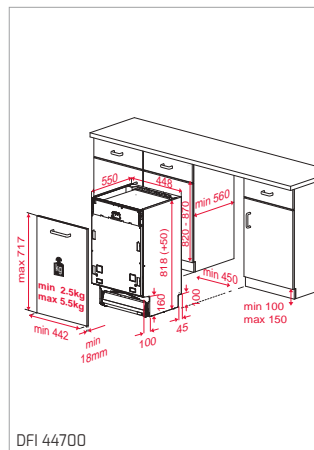

DFI 76950 - DFI 46950

DW8 40 FI

DFI 44700