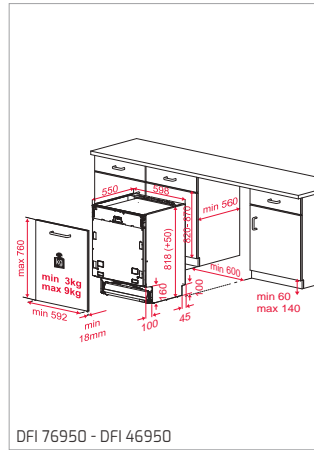

TL 6310

LAVAVAJILLAS