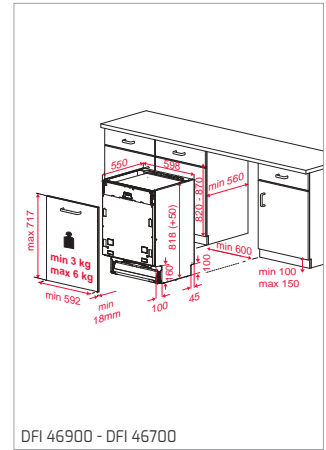

DIBUJOS DE ENCASTRE

C 9420

LAVAVAJILLAS