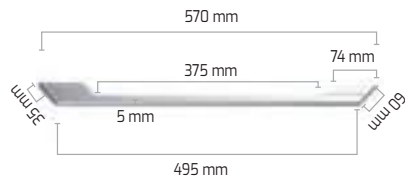

HORNOS

KIT STEAMBOX

Ref. 41599012 | EAN: 84211522150184
PRECIO 170,00 €

- Permite cocinar diferentes platos al mismo tiempo
- Cocina de forma saludable los alimentos al vapor
- Compuesto por: 2 bandejas individuales, 1 bandeja extra profunda, 1 parrilla interior y una tapa de cristal con válvula de salida

BANDEJA PRO-TITANIUM DUAL

Ref. 41599013 | EAN: 8421152150191
PRECIO 125,00 €

- Bandeja de fundición antiadherente de máxima resistencia a las rayaduras con recubrimiento Quantanium®
- Asas de silicona que aseguran un agarre cómodo y seguro
- Puede utilizarse tanto en el horno como en la vitrocerámica o inducción

PIEDRA VOLCÁNICA CARNE DOUBLE COOK

Ref. 41599005 | EAN: 8421152054673
PRECIO 80,00 €

- Ideal para carne a la piedra
- Del horno a la mesa

PIEDRA PIZZA TERRACOTA DOUBLE COOK

Ref. 41599006 | EAN: 8421152110591
PRECIO 55,00 €

- Degusta una pizza al más puro estilo italiano, con la piedra de terracota horno de leña

KIT GUÍAS TELESCÓPICAS

Ref. (2 guías) 41599010 | EAN: 8421152150160
PRECIO 115,00 €
Ref. (1 guía) 41599011 | EAN: 8421152150177
PRECIO 60,00 €

- Kit 2 guías compuesto por:
  - Guía Full-Extension + Plus-Extension
  - Soportes cromados
- Kit 1 guía compuesto por:
  - Guía Plus-Extension
  - Soportes cromados

GUÍAS TELESCÓPICAS

Ref. 101490000 | EAN: 8434777000024
PRECIO 75,00 €

- Guía telescópica FULL EXTENSION

Ref. 111490009 | EAN: 8434778017205
PRECIO 45,00 €

- Guía telescópica PLUS EXTENSION
- Pueden ser instaladas en hornos con guías cromadas

ENCIMERAS

TIRADOR HORNO GEOMETRIC

Ref. 111490008 | EAN: 8434778017182
PRECIO 70,00 €

- Tirador ergonómico horno
- Estética slim geometric
- Acero inoxidable

SET BATERÍA INDUCCIÓN

Ref. 49004840 | EAN: 8421152123621
PRECIO 240,00 €