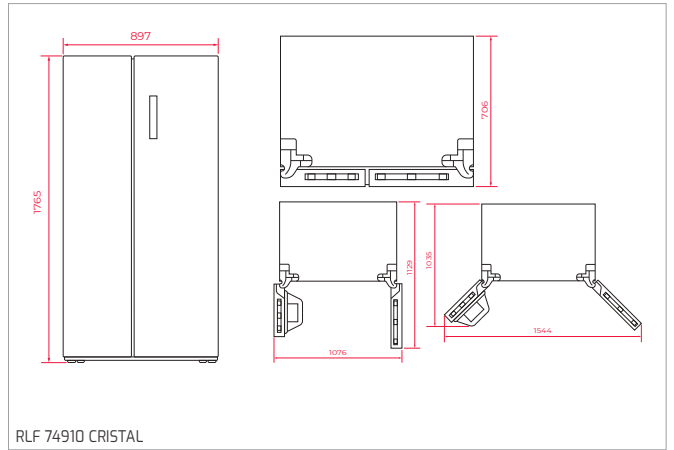

FRIGORÍFICOS