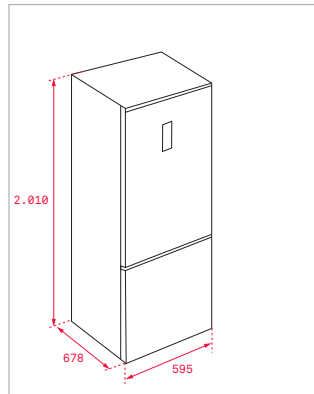

DIBUJOS DE ENCASTRE

RBF 78650