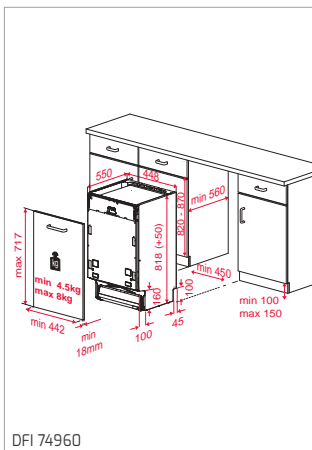

C 6310 - C 6420

DFI 44700

DFI 74960