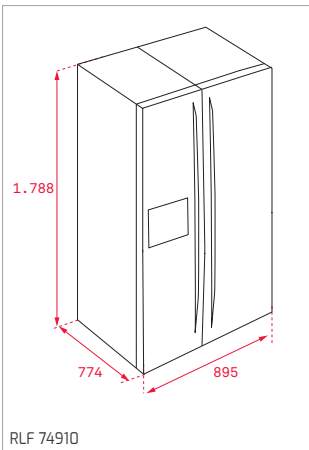

FRIGORÍFICOS