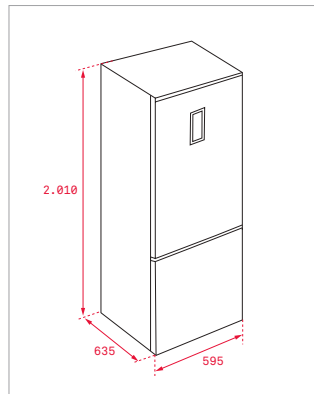

DIBUJOS DE ENCASTRE

NFL 430 S