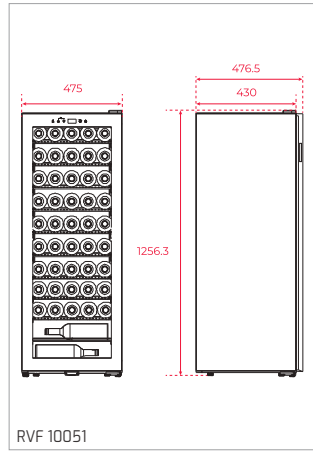

RBF 73350 FI