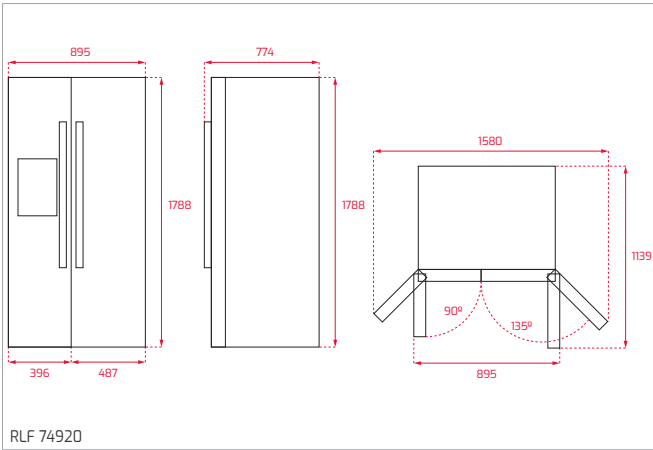

FRIGORÍFICOS