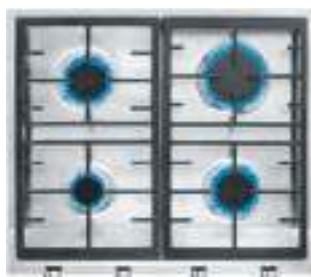

TOTAL EX 60.1 4G

*Ref. (But.) 112610041 | EAN: 8434778019513
Ref. (Nat.) 40212201 | EAN: 8421152144718
PRECIO 305,00 €

- Ancho de la placa 58 cm y fondo 50 cm
- Autoencendido integrado en quemador
- Seguridad por termopar en cada quemador
- 4 quemadores gas: 2 (1,75 kW) + 1 (1,00 kW) + 1 (2,80 kW)
- Parrillas de fundición amplia superficie