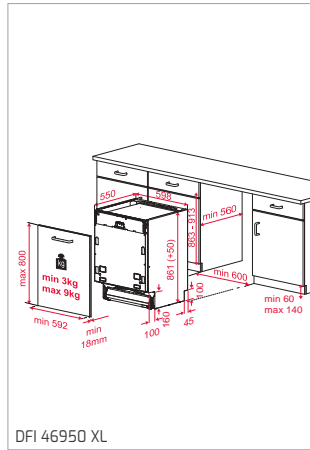

DIBUJOS DE ENCASTRE

TL 152

LAVAVAJILLAS