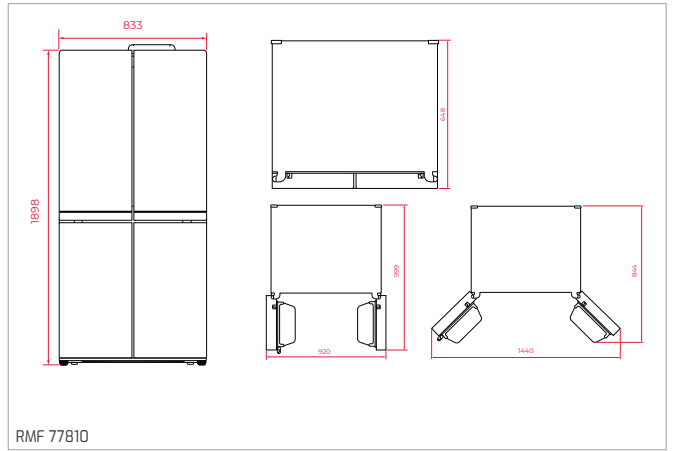

FRIGORÍFICOS