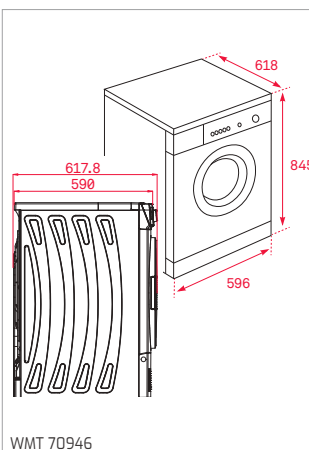

RVU 10020

WDT 71040

LAVADORAS

WMT 70946