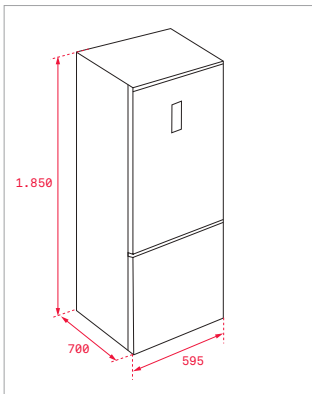

DIBUJOS DE ENCASTRE

RBF 74650