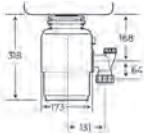

- Set de 6 elementos: 1 Bandeja de bambú, 2 Recipientes cerámicos pequeños, 1 Recipiente cerámico grande, 2 Tapas de silicona en color rojo
- La tabla de bambú se desliza por encima de la cubeta del fregadero permitiendo trabajar a diferentes alturas