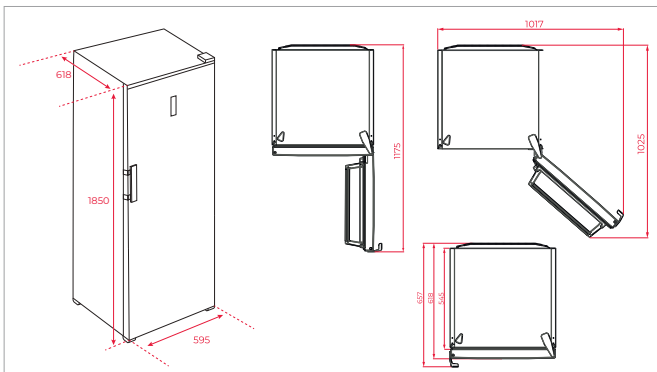

RSL 75640 - RSF 75640