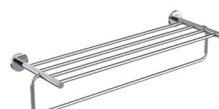

**Repisa**

Cromado

600 **A817692C00** € 49,70

**Portatoallas**

Cromado

**A817682C00** € 103,00

**Portatoallas con toallero**

Cromado