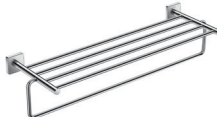

# Victoria\*

Doble sistema de fijación: con adhesivo y con tornillos

**Contenedor de rincón**

Cromado

220 x 220 **A816697C00** € 63,70

**Toallero de lavabo**

Cromado

600	<b>A816656001</b>	€ 52,30
500	<b>A816655001</b>	€ 49,20
400	<b>A816654001</b>	€ 46,20
300	<b>A816653001</b>	€ 41,20

**Toallero doble giratorio\***

Cromado

400 **A816658001** € 55,70

\*No admite instalación mediante adhesivo

**Toallero de anilla**

Cromado

Ø200 **A816659001** € 38,30

**Portatoallas\***