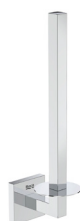

Portarrollo de reserva doble

Cromado	A817614C00	€ 54,50
Negro mate	A817614C40	€ 81,70