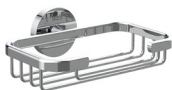

Compas

Contenedor

		Cromado
150 x 110	A817693C00	€ 41,30