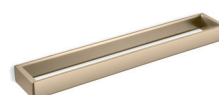

<b>Set de belleza compuesto de 3 elementos</b>			39
dosificador de jabón, recipiente para cepillos de			40
dientes, jabonera y bandeja		01	57
175 x 150 x 150	<b>A8166270..</b>	€ 526,00	€ 766,00

<b>Toallero mural</b>			39
			40
		01	57
752,5 x 75 x 60	<b>A8164570..</b>	€ 332,00	€ 416,00
533,5 x 75 x 60	<b>A8164560..</b>	€ 292,00	€ 362,00
394 x 75 x 60	<b>A8164550..</b>	€ 264,00	€ 320,00
284,5 x 75 x 60	<b>A8164540..</b>	€ 214,00	€ 266,00