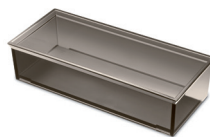

Armani / Casa - Island

La primera colección conjunta entre Armani y Roca

Percha para barra estante				Contenedor para barra estante o mueble	
			39		
			40		
		01	57		
27 x 27 x 85,5	A8164500..	€ 60,00	€ 74,00	249 x 109,5 x 60	A816452043 € 72,00