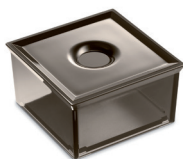

Porta objetos para barra estante o mueble			
109,5 x 109,5 x 60	A816453043	€ 62,00