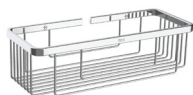

Hotels

Contenedor

		Cromado
300 x 120	A816730001	€ 62,70