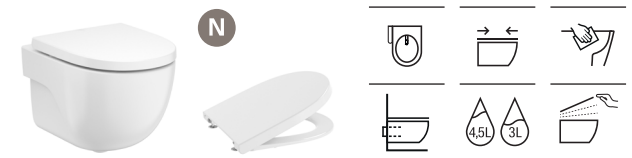

Inodoro suspendido		
560 mm de longitud		Blanco
Taza suspendida Roca Rimless® con fijaciones ocultas	A34624L000	€ 249,00
Asiento y tapa de Supralit®, de caída amortiguada	A8012A200B	€ 121,00
Asiento y tapa de Supralit®, de caída libre	A8012A000B	€ 68,70

Inodoro suspendido compacto		
480 mm de longitud		Blanco
Taza suspendida Roca Rimless® con fijaciones ocultas	A346244000	€ 249,00
Asiento y tapa de Supralit®, de caída amortiguada	A8012AC00B	€ 121,00
Asiento y tapa de Supralit®, de caída libre	A8012AB00B	€ 68,70