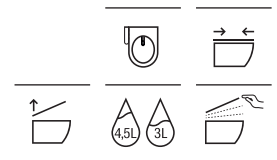

Lavabo de bajo encimera		Blanco
Ø350	A3270YB000	€107,00
550 x 350	A3270YC000	€147,00

Lavabo de bajo encimera		Blanco
400 x 350	A3270YE000	€117,00
550 x 350	A3270YF000	€158,00

The Gap Square

N

Inodoro de tanque bajo		Inodoro de tanque bajo compacto adosado a pared			
650 mm de longitud		600 mm de longitud			
	Blanco		Blanco		
Taza para tanque bajo Roca Rimless®, salida dual	A342479000	€ 164,00	Taza para tanque bajo Roca Rimless®, salida de evacuación dual. Incluye codo de evacuación	A34273A000	€ 171,00
Taza para tanque bajo, salida de evacuación horizontal	A342477000	€ 143,00	Tanque completo con: Juego de mecanismos de doble descarga 4,5/3 litros alimentación inferior; regulable a 4/2 litros	A341470000	€ 158,00
Taza para tanque bajo, salida de evacuación vertical	A342478000	€ 143,00	Tanque completo con: Juego de mecanismos de doble descarga 4,5/3 litros alimentación lateral; regulable a 4/2 litros	A341471000	€ 158,00
Tanque de alimentación inferior completo con: Juego de mecanismos de doble descarga 4,5/3 litros; regulable a 4/2 litros	A341470000	€ 158,00	Asiento y tapa de Supralit®, de caída amortiguada	A80173200B	€ 122,00
Tanque de alimentación lateral completo con: Juego de mecanismos de doble descarga 4,5/3 litros; regulable a 4/2 litros	A341471000	€ 158,00	Asiento y tapa de Supralit®	A80173000B	€ 65,30
Asiento y tapa de Supralit®, de caída amortiguada	A80147200B	€ 107,00			
Asiento y tapa de Supralit®	A80147000B	€ 57,30			