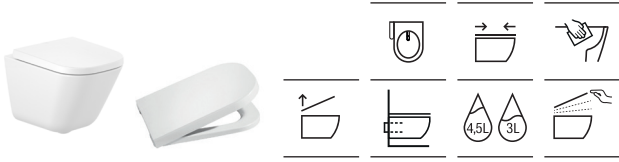

The Gap Square

Inodoro suspendido compacto

480 mm de longitud		Blanco
Taza suspendida Roca Rimless® con fijaciones ocultas	A34647A000	€ 213,00
Asiento y tapa de Supralit®, de caída amortiguada	A80173200B	€ 122,00
Asiento y tapa de Supralit®	A80173000B	€ 65,30