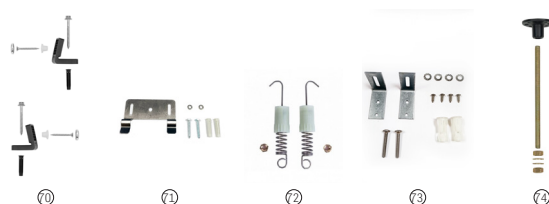

Otras fijaciones		
70	Juego de fijación a suelo 45 mm para inodoro tanque alto	AV0009400R € 5,97
71	Juego de fijaciones de cisterna adosada a pared	AV0038000R € 14,90
72	Juego de fijaciones semipedestal	AV0015900R € 7,78
73	Juego de fijación para lavabo de semiempotrar	AV0010900R € 5,37
74	Juego de fijación codo a pared	AV0013100R € 3,37