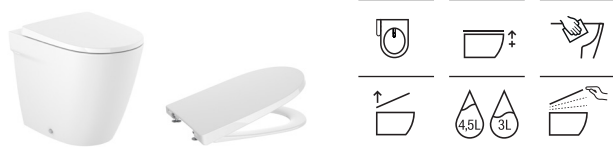

Inodoro de tanque alto o empotrable adosado a pared

530 mm de longitud		Blanco
Taza Roca Rimless® para tanque alto o empotrable, salida de evacuación dual. Altura de 420 mm (sin asiento)	A347687000	€ 210,00
Asiento y tapa de Supralit®, de caída amortiguada	A801E12001	€ 126,00
Asiento y tapa de Supralit®	A801E10001	€ 68,20