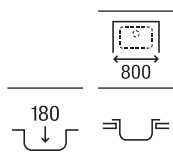

Budapest 80 2C

Fregadero de dos cubetas, un orificio para grifería, válvulas 3/2" y sifón

790 x 500 x 180

A870N20790

€ 236,00