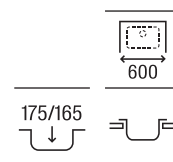

Glasgow 100 EI 2C

Fregadero de dos cubetas, un escurridor a la izquierda y válvula 3½

1000 x 500 x 170/150 **A87S101C01** € 248,00