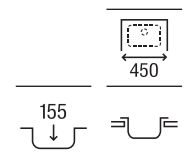

Victoria 90 EI

Fregadero de una cubeta, un escurridor a la izquierda y válvula

900 x 490 x 155 **A874901A01** € 196,00