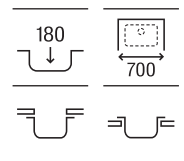

Berlin 55

Fregadero de una cubeta, válvula 3½" y desagüe

640 x 460 x 180 **A871551B00** € 204,00