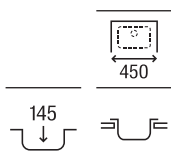

Acero inoxidable

Duo 80

Fregadero de dos cubetas y válvulas 3½"

840 x 440 x 145

A870920845

€ 159,00

Duo 80 ED

Fregadero de una cubeta, un escurridor a la derecha y válvula 3½"