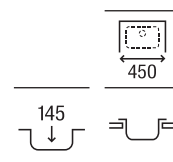

Duo 80 EI

Fregadero de una cubeta, un escurridor a la izquierda y válvula 3½"

840 x 440 x 145

A870940845

€ 163,00