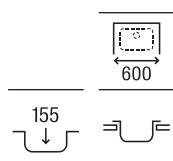

Victoria 60

Fregadero de una cubeta con válvula

600 x 490 x 155 **A871601A01** € 144,00