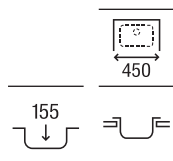

Victoria 90 ED

Fregadero de una cubeta, un escurridor a la derecha y válvula

900 x 490 x 155 **A873901A01** € 196,00