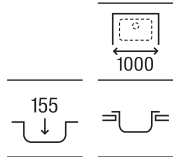

Acero inoxidable

Fregadero de una cubeta con orificio para la grifería y válvula

600 x 500 x 155   **A870410603**   €135,00

Fregadero de una cubeta con orificio para la grifería y válvula

450 x 500 x 155   **A870410453**   €121,00

E-90*

Fregadero de dos cubetas con válvulas

900 x 500 x 155   **A870420903**   €217,00

Fregadero de dos cubetas con válvulas

800 x 500 x 155   **A870420803**   €211,00

Fregadero de una cubeta, un escurridor a la derecha y válvula

900 x 500 x 155	E-90 ED	A870H30901	€173,00
	E-90 EI	A870H40901	€173,00

Fregadero de una cubeta, un escurridor a la izquierda y válvula

800 x 500 x 155	E-80 ED	A870H30801	€167,00
	E-80 EI	A870H40801	€167,00

Piezas complementarias serie E

Cesta varilla inox square 370 x 315 x 130	A865090000	€68,10
Rollmat inox enrollable	A862190000	€47,10