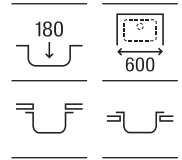

460 x 460 x 180 **A871401B00** € 177,00

Acero inoxidable

Porto 50

Fregadero de una cubeta con válvula 3/2"

450 x 550 x 180

A870R10500

€161,00

Porto 45