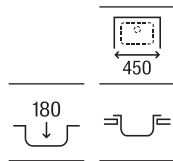

Budapest 86 ED

Fregadero de una cubeta y un orificio para grifería, un escurridor a la derecha y válvula 3/2"

860 x 500 x 180

A870N30860

€ 224,00