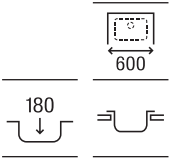

Acero inoxidable

Ruedo*

Fregadero con válvula 3/2" y un orificio practicado para la grifería monobloque

Ø510 x 180 **A870810515** €163,00

Piezas complementarias Ruedo

Cesta varilla inox round Ø350 **A865060000** €68,10