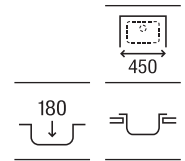

1000 x 500 x 180

A870N41000

€ 249,00

Budapest 86 ED

Fregadero de una cubeta y un orificio para grifería, un escurridor a la derecha y válvula 3/2"

860 x 500 x 180

A870N30860

€ 224,00