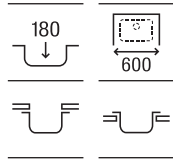

Acero inoxidable

Porto 50

Fregadero de una cubeta con válvula 3/2"

450 x 550 x 180

A870R10500

€161,00