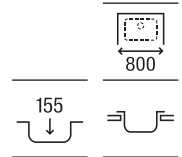

E-45*

Fregadero de una cubeta con orificio para la grifería y válvula

450 x 500 x 155 **A870410453** €121,00

E-90*

Fregadero de dos cubetas con válvulas

900 x 500 x 155 **A870420903** €217,00

E-80*

Fregadero de dos cubetas con válvulas