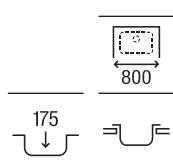

Glasgow 80

Fregadero de dos cubetas y válvula de 3½

800 x 500 x 170 **A872801C01** € 216,00