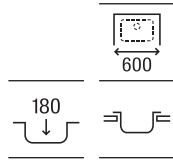

Acero inoxidable

Budapest 100 ED

Fregadero de una cubeta y un orificio para grifería, un escurridor a la derecha y válvula 3/2"

1000 x 500 x 180

A870N31000

€ 249,00