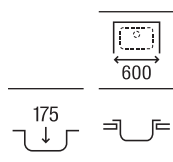

Glasgow 100 ED

Fregadero de una cubeta, un escurridor a la derecha y válvula 3½

1000 x 500 x 170 **A873101C01** € 221,00