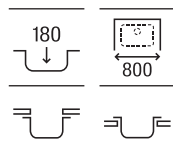

Berlin Plus 40

Fregadero de una cubeta, válvula 3½" y desagüe

460 x 460 x 200 **A870B10400** € 191,00

Piezas complementarias

Cesta varilla inox square 370 x 315 x 130	A865090000	€ 68,10
Dispensador de jabón	A861104000	€ 77,90
Rollmat inox enrollable	A862190000	€ 47,10