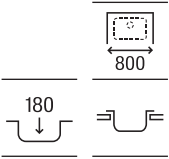

Gres

Fregadero de dos cubetas, un orificio practicado y otro insinuado para la grifería, válvulas 3½" y desagües
Blanco
860 x 500 x 205 **A366057000** € 340,00

Fregadero reversible de una cubeta, un escurridor, dos orificios insinuados para la grifería, válvula 3½" y desagüe
Blanco
860 x 500 x 205 **A366067000** € 323,00

Fregadero de una cubeta, dos orificios insinuados para la grifería, válvula 3½" y desagüe
Blanco
500 x 500 x 205 **A366087000** € 257,00

Tabla de trabajo **A863140000** € 147,00
Cesta escurridor 360 x 330 x 145 **A865090000** € 68,10

Fregadero de dos cubetas y dos orificios insinuados para la grifería
Blanco
900 x 500 x 180 **A365961001** € 323,00

Fregadero de dos cubetas y dos orificios insinuados para la grifería
Blanco
800 x 500 x 180 **A365962001** € 267,00

Lugano 70

Fregadero de sobremueble de una cubeta y dos orificios insinuados para la grifería
Blanco
700 x 500 x 180 **A365971001** € 191,00

Fregadero de sobremueble de una cubeta y dos orificios insinuados para la grifería
Blanco
600 x 500 x 180 **A365972001** € 148,00

Medidas en mm
Toda factura tendrá el recargo del IVA / La presente tarifa anula las anteriores