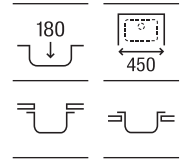

Helsinki 40

Fregadero de una cubeta, orificios insinuados para la grifería, válvulas 3/2" y sifón

435 x 365 x 180 **A880230..0** € 412,00