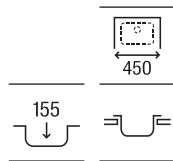

900 x 490 x 155 **A873901A01** € 196,00

Victoria 90 EI

Fregadero de una cubeta, un escurridor a la izquierda y válvula

900 x 490 x 155 **A874901A01** € 196,00

Victoria 90

Fregadero de dos cubetas con válvulas

900 x 490 x 155 **A872901A01** € 241,00

Victoria 80 ED

Fregadero de una cubeta, un escurridor a la derecha y válvula

800 x 490 x 155 **A873801A01** € 169,00

Victoria 80 EI

Fregadero de una cubeta, un escurridor a la izquierda y válvula