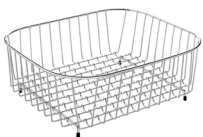

800 x 500 x 155 **A870420803** €211,00

E-90-ED / E-90-EI*

Fregadero de una cubeta, un escurridor a la derecha y válvula

900 x 500 x 155	E-90 ED	A870H30901	€173,00
	E-90 EI	A870H40901	€173,00

E-80-ED / E-80-EI*

Fregadero de una cubeta, un escurridor a la izquierda y válvula

800 x 500 x 155	E-80 ED	A870H30801	€167,00
	E-80 EI	A870H40801	€167,00

Piezas complementarias serie E

Cesta varilla inox square 370 x 315 x 130	A865090000	€68,10
Rollmat inox enrollable	A862190000	€47,10