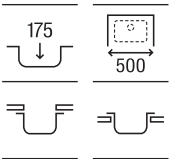

Redondo

Fregadero con válvula 3/2"

Ø450 x 175 Pulido **A870810453** €131,00

Piezas complementarias Redondo

Cesta varilla inox round Ø350 **A865060000** €68,10