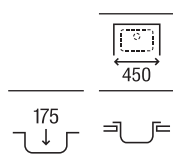

Glasgow 80 ED

Fregadero de una cubeta, un escurridor a la derecha y válvula 3½

800 x 500 x 170 **A873801C01** € 199,00