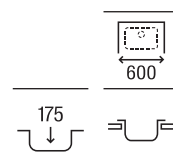

Glasgow 100 EI

Fregadero de una cubeta, un escurridor a la izquierda y válvula 3½

1000 x 500 x 170 **A874101C01** € 221,00