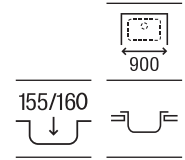

Victoria 120 EI

Fregadero de dos cubetas, un escurridor a la izquierda y válvulas

1200 x 490 x 155 **A874121A01** € 293,00