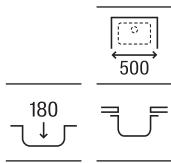

A870M10500

€ 151,00

Lisboa 45

Fregadero de una cubeta con válvula 3½"

450 x 400 x 180

A870M10450

€ 137,00

Lisboa 40