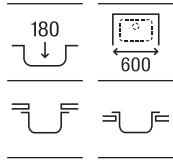

Quarzex®

Helsinki 50

Fregadero de una cubeta, orificios insinuados para la grifería, válvulas 3/2" y sifón

515 x 365 x 180 **A880240..0** € 457,00