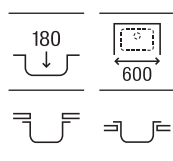

Berlin 70

Fregadero de una cubeta, válvula 3½" y desagüe

700 x 460 x 180 **A871701B00** € 227,00

Berlin 55

Fregadero de una cubeta, válvula 3½" y desagüe

640 x 460 x 180 **A871551B00** € 204,00

Berlin 40

Fregadero de una cubeta, válvula 3½" y desagüe