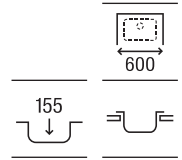

Victoria 45

Fregadero de una cubeta con válvula

450 x 490 x 155 **A871451A01** € 129,00

Acero inoxidable

E-60*

Fregadero de una cubeta con orificio para la grifería y válvula

600 x 500 x 155 **A870410603** €135,00