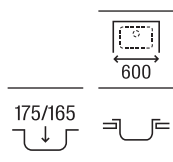

790 x 500 x 180

A870N20790

€ 236,00

Piezas complementarias

Cesta varilla inox square 370 x 315 x 130

A865090000

€ 68,10

Acero inoxidable

Glasgow 100 ED 2C

Fregadero de dos cubetas, un escurridor a la derecha y válvula 3½

1000 x 500 x 170/150 **A87R101C01** € 248,00

Glasgow 100 EI 2C

Fregadero de dos cubetas, un escurridor a la izquierda y válvula 3½