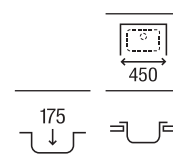

Glasgow 80 EI

Fregadero de una cubeta, un escurridor a la izquierda y válvula 3½

800 x 500 x 170 **A874801C01** € 199,00