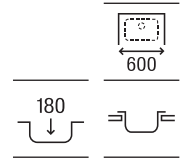

Acero inoxidable

Budapest 100 ED

Fregadero de una cubeta y un orificio para grifería, un escurridor a la derecha y válvula 3/2"

1000 x 500 x 180

A870N31000

€ 249,00

Budapest 100 EI

Fregadero de una cubeta y un orificio para grifería, un escurridor a la izquierda y válvula 3/2"