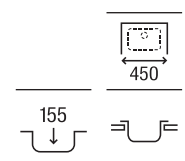

800 x 490 x 155 **A874801A01** € 169,00

Victoria 80

Fregadero de dos cubetas con válvulas

800 x 490 x 155 **A872801A01** € 183,00

Victoria 60

Fregadero de una cubeta con válvula

600 x 490 x 155 **A871601A01** € 144,00