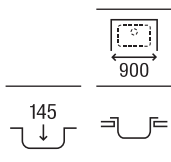

Acero inoxidable