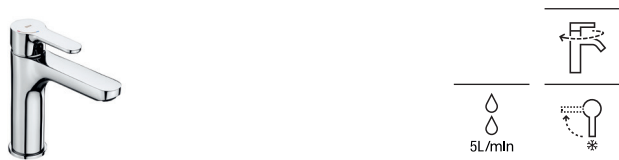

L20

Mezclador para lavabo

Con aireador, desagüe automático y enlaces de alimentación flexibles

Cromado **A5A3I09C00** €118,00

Mezclador para lavabo

Con aireador y enlaces de alimentación flexibles

Enganche cadenilla	Cromado	A5A3J09C00	€91,10
Cuerpo liso	Cromado	A5A3K09C00	€85,90
	Negro mate	A5A3K09NB0	€111,00

Mezclador de cuerpo liso y caño Mezzo para lavabo

Con aireador y enlaces de alimentación flexibles

Cromado **A5A3B09C00** €128,00

Mezclador de caño alto para lavabo

Con aireador y enlaces de alimentación flexibles