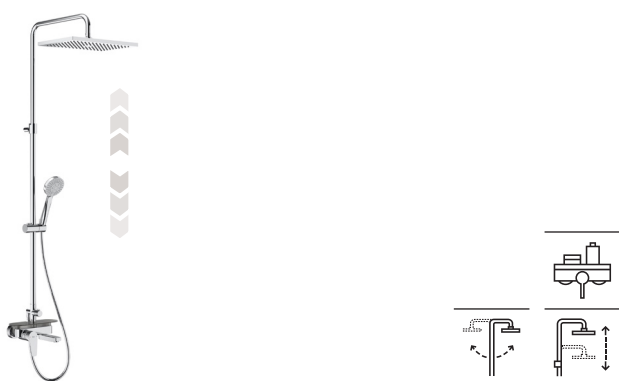

Even-M

Columna para baño-ducha monomando

Con caño de llenado de bañera. Con altura regulable de 1253 a 1653 mm y brazo de ducha orientable

Cromado **A5A9C90C00** € 543,00