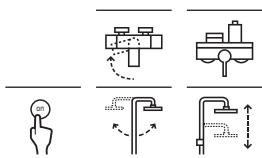

Index-T Switch 3v Baño-ducha

Columna termostática para baño-ducha

Con repisa para ducha y caño de llenado de bañera retráctil. Altura regulable de 1320 a 1670 mm y brazo de ducha orientable. Rociador Ø250 mm, flexible satinado PVC 1,70 m y ducha de mano Plenum Go 120/3F

Cromado **A5A9H09C00** € 743,00