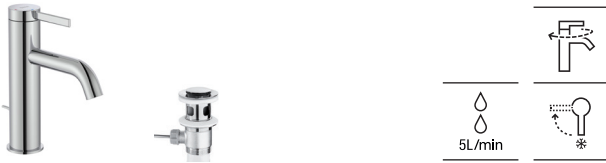

Mezclador empotrable para baño o ducha

Maneta Pin. A completar con RocaBox ref. A525869403

Cromado	A5A2B3FC00	€ 155,00
Negro Titanio	A5A2B3FCNO	€ 217,00

**RocaBox Universal**

Rocabox Universal	A525869403	€ 143,00
Kit prolongación interna (20 mm)	A525564303	€ 98,00
Kit florón Round de alargo (20 mm)	A525564600	€ 98,00
Kit florón Square de alargo (20 mm)	A525564700	€ 98,00

Ona

Mezclador para lavabo

Con aireador, desagüe automático y enlaces de alimentación flexibles

Cromado	A5A309EC00	€ 143,00
Acabados Everlux	A5A309E..0	€ 215,00
Oro cepillado	N A5A309EVA0	€ 215,00
Acabado acero inoxidable	N A5A309ESM0	€ 215,00
Negro mate	A5A309ENB0	€ 199,00
Blanco mate	N A5A309EB00	€ 199,00