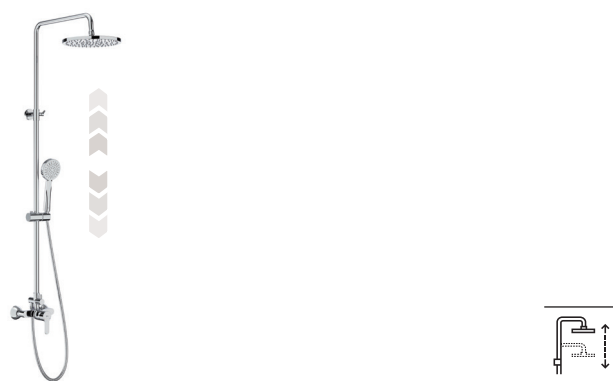

L20

Columna para ducha monomando

Con altura regulable de 855 a 1230 mm

Cromado **A5A9709C00** € 408,00