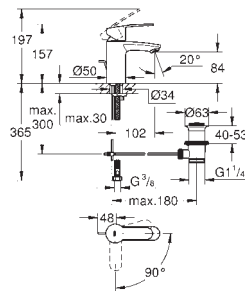

23 374 20E

Cromo

168,11

Eurostyle Cosmopolitan
Monomando de lavabo 1/2"
Tamaño S

Palanca metálica

GROHE SilkMove Energy Saving

Cartucho de discos cerámicos de 35 mm

con **apertura en agua fría** para mayor ahorro de energía

Limitador de caudal ajustable

Limitador de temperatura

GROHE Long-Life acabado duradero

Tecnología GROHE Water Saving ahorro

de agua con el máximo bienestar

Caudal máximo a 3 bar: 5 l/min

GROHE FastFixation rápido sistema de instalación

Vaciador automático

Con conexiones flexibles