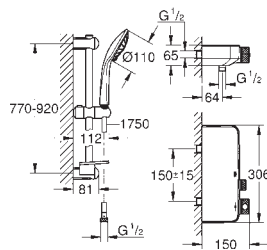

34 721 000

Cromo

610,64

Grotherm SmartControl
Conjunto de ducha con termostato de ducha 1/2"
Compuesto por:
Termostato de ducha Grotherm SmartControl (34 719 000)
Conjunto de ducha Euphoria 110 Masaje, 900 mm (27 226 001)