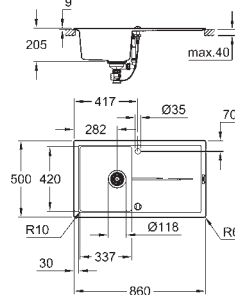

31 640 AP0 negro granito 452,12

K400
Fregadero composite con escurridor
Modelo: K400 50-C 86/50 1.0 rev
Tipo de montaje: sobre encimera
Material: compuesto de cuarzo
GROHE Whisper amortiguador de ruido
Tamaño mín. del mueble: 500 mm
Medida: 860 x 500 mm
1 cubeta: 337 x 420 x 205 mm
Radio exterior: R6; radio interior de la cubeta: R10
GROHE FastFixation rápido sistema de instalación
Reversible
Medida corte encimera: 840 x 480 mm
Válvula automática
Incluye: desagüe automático, sifón, cestillo y set de montaje
Desagüe automático de diseño enrasado opcional (40 986 SD0)
Resistente al calor hasta 180°C