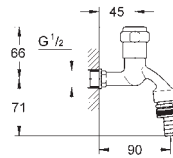

41 154 000   **Cromo**   **51,15**
Grifo para jardín 1/2"
Montaje mural
Unidad de seguridad con válvula anti-retorno
Montura de 1/2"
GROHE Long-Life acabado duradero