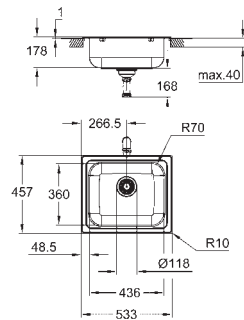

31 719 SD0

acero inox

197,85

K200

Fregadero acero inoxidable

modelo: K200 60-S 53.3/45.8 1.0 rev

Tipo de montaje: sobre encimera

Material: acero inoxidable AISI 304 (V2A)

GROHE Whisper amortiguador de ruido

Tamaño mín. mueble: 600 mm

Dimensiones: 533 x 457 mm

1 cubeta: 436 x 360 mm

inner bowl radius: R70

GROHE FastFixation rápido sistema de instalación

medida corte encimera: 517 x 442 mm

Desagüe: Ø 3.5"/90 mm con cestillo de desagüe

Incluye: set de desagüe, cestillo y set de montaje

Cantidad de fijaciones incluidas (montaje sobre encimera): 8

GRIFERÍAS PARA
COCINA