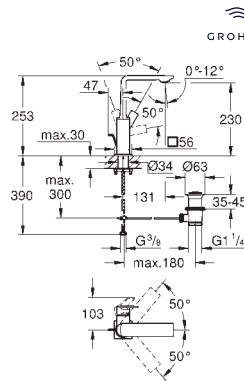

- 32 146 001
- 32 146 GN1
- 32 146 DL1

- Cromo
- Brushed cool sunrise (Oro cepillado)
- Brushed warm sunset (Cobre cepillado)

- 646,08
- 1.033,73
- 1.033,73

Allure
Monomando de lavabo de 1/2"
Tamaño L
Caño giratorio
GROHE SilkMove Cartucho de discos cerámicos 28 mm
Tecnología GROHE Water Saving ahorro de agua con el máximo bienestar
Caudal máximo a 3 bar: 5 l/min
GROHE FastFixation Plus sistema de rápida instalación
GROHE AquaGuide mousseur ajustable
Vaciador automático
Con conexiones flexibles
Limitador de temperatura