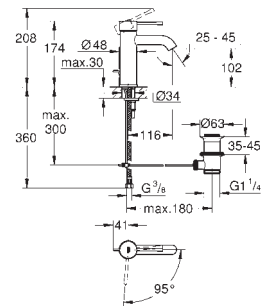

24 180 001	Cromo	209,43

Essence
Monomando de lavabo 1/2"
Tamaño S
Palanca metálica
GROHE SilkMove Energy Saving
Cartucho de discos cerámicos de 28 mm
con apertura en agua fría para mayor ahorro de energía
Limitador ecológico de temperatura
GROHE Long-Life acabado duradero
Tecnología GROHE Water Saving ahorro de agua con el máximo bienestar
Caudal máximo a 3 bar: 5 l/min
GROHE AquaGuide mousseur ajustable
GROHE FastFixation Plus sistema de rápida instalación
Vaciador automático
Con conexiones flexibles
Edición Profesional
Sustituye al lavabo Essence 23 591 xx1