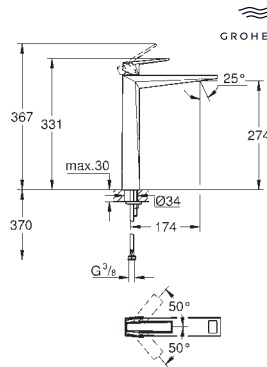

novedad

24 419 000
24 419 DC0

Cromo
Supersteel

1.725,97
2.588,96

Allure Brilliant Private Collection
Monomando de lavabo 1/2"
Tamaño XL
Palanca con incrustaciones de piedra Caesarstone Negra
para lavabos tipo Bol de sobremueble
GROHE SilkMove Cartucho de discos cerámicos 28 mm
Limitador de temperatura
Tecnología GROHE Water Saving ahorro de agua con el máximo bienestar
Caudal máximo a 3 bar: 5 l/min
GROHE FastFixation rápido sistema de instalación
Caño con mousseur integrado
Cuerpo liso
Con conexiones flexibles

novedad