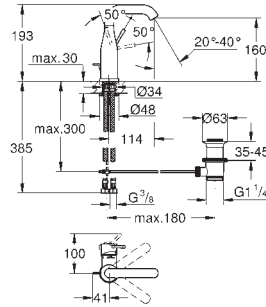

GROHE ESSENCE

Referencia Color Precio (€)

24 173 001	Cromo	245,17
24 173 DC1	Supersteel	343,24
24 173 GL1 ★	Cool sunrise (Oro brillo)	367,76
24 173 GN1 ★	Brushed cool sunrise (Oro cepillado)	392,28
24 173 DA1 ★	Warm sunset (Cobre brillo)	367,76
24 173 DL1 ★	Brushed warm sunset (Cobre cepillado)	392,28
24 173 A01	Hard graphite (Grafito brillo)	367,76
24 173 AL1 ★	Brushed hard graphite (Grafito cepillado)	392,28

Essence
Monomando de lavabo 1/2"
Tamaño M
Palanca metálica
GROHE SilkMove Cartucho de discos cerámicos 28 mm
Limitador ecológico de temperatura
GROHE Long-Life acabado duradero
Tecnología GROHE Water Saving ahorro de agua con el máximo bienestar
Caudal máximo a 3 bar: 5 l/min
GROHE AquaGuide mousseur ajustable
GROHE FastFixation Plus sistema de rápida instalación
Caño giratorio de fundición
Aireador tipo «Mousseur»
Vaciador automático
Con conexiones flexibles
Edición Profesional
Sustituye al lavabo Essence 23 462 xx1

novedad