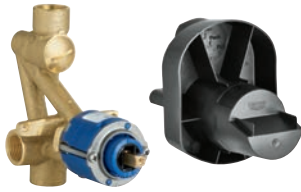

Referencia

Color

Precio (€)

33 963 000

84,99

Sólo parte empotrable

Para baño y ducha

GROHE SilkMove Cartucho de discos cerámicos 46 mm

Limitador de caudal ajustable

Salidas superior e inferior 1/2"

Conexión incluida

Inversor: automático