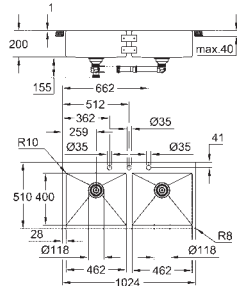

K800

Fregadero acero inoxidable

Modelo: K800 120-S 102.4/51 2.0

Tipo de montaje: sobre encimera o a ras

Material: acero inoxidable AISI 304 (V2A)

Espesor del material: 1 mm

GROHE Long-Life acabado duradero

Acabado satinado

GROHE Whisper amortiguador de ruido

Medidas mín. mueble: 1200 mm

Dimensiones: 1024 x 510 mm

1 cubeta: 462 x 400 x 200 mm

2 cubetas: 462 x 400 x 200 mm

Radio exterior: R3; radio interior de la cubeta: R10

GROHE FastFixation rápido sistema de instalación

Medida corte encimera (instalación sobre encimera): 1009 x 495 mm (R3)

Corte (montaje empotrado): 1009 x 495 mm (R3) (tamaño exterior del escalón superior: -1025 x 511 -R8 profundidad -3,5 mm)

Válvula automática

Incluye: desagüe automático, sifón, cestillo y set de montaje

Desagüe automático de diseño enrasado opcional (40 986 SD0)

Cantidad de fijaciones incluidas (montaje sobre encimera): 12

31 586 SD1

acero inox

1.170,36