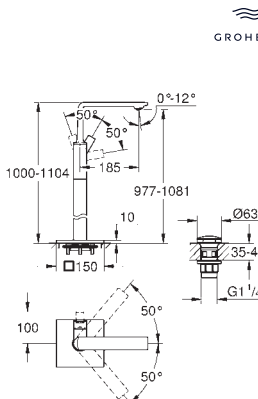

- 23 403 001
- 23 403 GN1
- 23 403 DL1

- Cromo
- Brushed cool sunrise (Oro cepillado)
- Brushed warm sunset (Cobre cepillado)

- 742,99
- 1.188,79
- 1.188,79

Allure
Monomando de lavabo 1/2"
Tamaño XL
 Caño giratorio para lavabos tipo Bol de sobremueble
GROHE SilkMove Cartucho de discos cerámicos 28 mm
 Caudal máximo a 3 bar: 5 l/min
Tecnología GROHE Water Saving ahorro de agua con el máximo bienestar
Cuerpo liso
GROHE AquaGuide mousseur ajustable
 Longitud: 185 mm
 Altura: 377 mm
 Con vaciador push open
 Con conexiones flexibles
 Limitador de temperatura