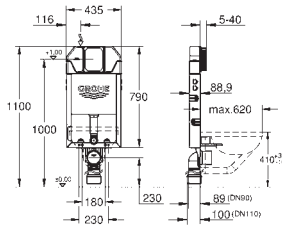

GROHE UNISET

39 683 000

155,93

Uniset Slim

Módulo para WC con cisterna 88.9 mm

módulo para la instalación

793 x 426 x 130 mm

2 pernos con tuercas para colgar la taza