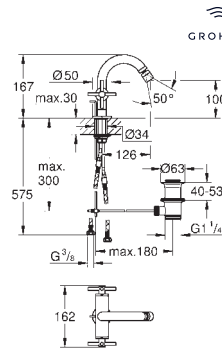

GROHE SPA

GROHE ATRIO

Referencia Color Precio (€)

24 353 000	Cromo	603,15
24 353 DC0	Supersteel	844,41
24 353 GL0	Cool sunrise (Oro brillo)	904,73
24 353 DA0	Warm sunset (Cobre brillo)	904,73
24 353 AL0	Brushed hard graphite (Grafito cepillado)	965,04

Atrio
Monoblock de bidé 1/2"
Montura cerámica 1/2", 90°
Rótula orientable
Vaciador automático
Con conexiones flexibles con palanca en cruz
Dos sets de tapetas incluidos.
Uno marcado con „H“ Caliente y „C“ Frío y un set sin marcar.
Sustituye el bidé Atrio 24 027 003