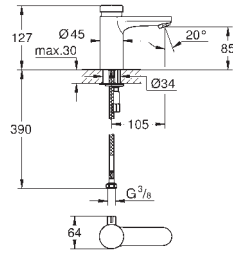

GROHE EUROSMART COSMOPOLITAN T

Referencia

Color

Precio (€)

36 317 000

Cromo

352,79

Eurosmart Cosmopolitan T
Mezclador de lavabo temporizado
con mezclador y limitador de temperatura

Tecnología GROHE Water Saving ahorro de agua con el máximo bienestar
Caudal máximo a 3 bar: 5 l/min

3 ajustes de tiempo de salida del agua:

corto - medio- largo (prefijado de fábrica: corto),
aprox. 7, 15, 30 seg (dependiendo de la presión)

Válvulas anti-retorno

Filtros colectores de suciedad