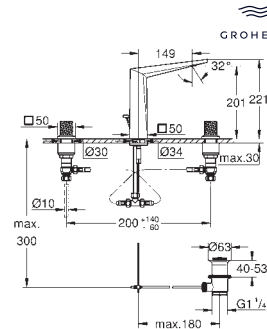

20 667 000
20 667 DC0

Cromo
Supersteel

1.635,12
2.452,69

Allure Brilliant Private Collection
Batería de lavabo 1/2"
Tamaño L
Mandos trapezoidales moleteados
Montura cerámica 1/2", 90°
Tecnología GROHE Water Saving ahorro de agua con el máximo bienestar
Caudal máximo a 3 bar: 5 l/min
Caño con mousseur integrado
Vaciador automático
Conexiones flexibles entre el cuerpo central y las llaves laterales

novedad