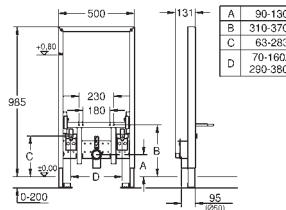

38 545 000

419,20

Rapid SL

Módulo para bidé, altura de instalación 1.00 m

Marco de acero con revestimiento anticorrosión

Montaje en tabique con montantes y/o delante de pared resistente.

Totalmente premontado

Conexiones de módulo

ajustables en altura

Ajuste rápido

Elementos de fijación

Homologado por TÜV

Pernos para colgar el bidé

Codo de desagüe HT DN 50

Junta de Ø 32 mm

2 racores murales de conexión DN 15

Material de sujeción para el bidé

Para la instalación en la pared, solicite los anclajes 38 558 00M (se venden por separado)