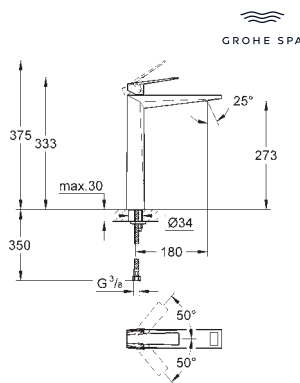

24 346 000	Cromo	1.159,69
24 346 DC0	Supersteel	1.623,57
24 346 AL0	Brushed hard graphite (Grafito cepillado)	1.855,51

Allure Brilliant
Monomando de lavabo 1/2"
Tamaño XL
para lavabos tipo Bol de sobremueble
GROHE SilkMove Cartucho de discos cerámicos 28 mm
Limitador de temperatura
Tecnología GROHE Water Saving ahorro de agua con el máximo bienestar
Caudal máximo a 3 bar: 5 l/min
GROHE FastFixation rápido sistema de instalación
Caño con mousseur integrado
Cuerpo liso
Con conexiones flexibles
Sustituye al lavabo Allure Brilliant 23 114 000