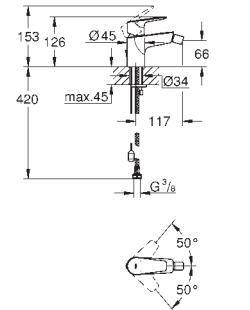

BauEdge
Monomando de bidé 1/2"
Tamaño S
Instalación en un solo agujero
Palanca metálica
GROHE Cartucho de discos cerámicos Long-Life de 28 mm
GROHE Long-Life acabado duradero
Tecnología GROHE Water Saving ahorro de agua con el máximo bienestar
Caudal máximo a 3 bar: 5 l/min
Sistema de rápida instalación con rótula incorporada
Cadena deslizante
Con conexiones flexibles
Edición Profesional
Disponible a partir del segundo trimestre

23 635 001   Cromo   94,67