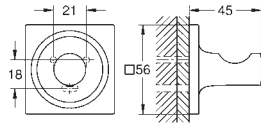

GROHE SPA

GROHE SPA ALLURE

Referencia Color Precio (€)

40 284 001	Cromo	80,76
40 284 GN1	Brushed cool sunrise (Oro cepillado)	129,21
40 284 DL1	Brushed warm sunset (Cobre cepillado)	129,21

Allure
Colgador
Material: metal
Fijación oculta
GROHE Long-Life acabado duradero