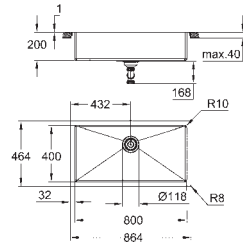

GROHE FREGADEROS DE ACERO INOXIDABLE

Referencia

Color

Precio (€)

31 580 SD1

acero inox

435,61

K700

Fregadero acero inoxidable

Modelo: K700 90-S 86.4/46.4 1.0

Montaje: sobre encimera, bajo encimera o enrasado

Material: acero inoxidable AISI 304 (V2A)

Espesor del material: 1 mm

GROHE Long-Life acabado duradero

Acabado satinado

GROHE Whisper amortiguador de ruido

Tamaño mín. mueble: 900 mm

Dimensiones: 864 x 464 mm

1 cubeta: 800 x 400 x 200 mm

Radio exterior: R11 (montaje bajo encimera)/R3 (montaje sobre encimera); radio interior de la cubeta: R10

GROHE FastFixation rápido sistema de instalación

Medida corte encimera (instalación bajo encimera): 802 x 402 mm (R11)

Medida corte encimera (instalación sobre encimera): 849 x 449 mm (R3)

Medida corte (montaje enrasado): 849 x 449 mm (R3) (tamaño exterior del escalón superior: -865 x 465 -R8 profundidad -3,5 mm)

Desagüe: Ø 3.5"/90 mm con cestillo de desagüe

Incluye: set de desagüe, cestillo y set de montaje

Desagüe automático de diseño enrasado opcional (40 986 SD0)

31 571 SD1

acero inox

284,71

K500

Fregadero de acero inoxidable con escurridor

Modelo: K500 45-S 86/50 1.0 rev

Tipo de montaje: sobre encimera

Material: acero inoxidable AISI 304 (V2A)

Espesor del material: 0.7 mm

GROHE Long-Life acabado duradero

Acabado satinado

GROHE Whisper amortiguador de ruido

Tamaño mín. mueble: 450 mm

Medida: 860 x 500 mm

1 cubeta: 340 x 420 x 170 mm

Radio exterior: R6; radio interior de la cubeta: R65

GROHE FastFixation rápido sistema de instalación

Reversible

Medida corte encimera: 842 x 482 mm

Agujeros de perforación: 2 x 35 mm

Válvula automática

Incluye: desagüe automático, sifón, cestillo y set de montaje

Desagüe automático de diseño enrasado opcional (40 986 SD0)