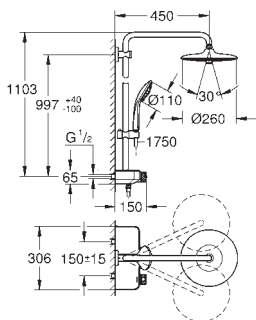

26 509 000	Cromo	1.088,87

Euphoria SmartControl System 260 Mono

Sistema de ducha con termostato incorporado

Compuesto por:

Brazo de ducha de 450 mm orientable 45°

Termostato SmartControl

Dos opciones de ducha:

Ducha mural Euphoria 260 (26 455)

Con 3 tipos de chorro:

Rain, SmartRain, Jet

con rótula incorporada

Ángulo de rotación de ± 15°

Teleducha Euphoria 110 Massage, cabezal blanco (27 221 001)

Con 3 tipos de chorro:

Rain, SmartRain, Massage

Elemento deslizante ajustable en altura

Flexo Silverflex de 1,75 m. (28 388)

GROHE DreamSpray distribución perfecta

del agua por todo el cabezal

GROHE Long-Life acabado duradero

GROHE CoolTouch Aislamiento térmico

GROHE TurboStat Cartucho compacto

con termoelemento de cera

Mandos GROHE ProGrip con superficie antideslizante

Tecnología GROHE Water Saving ahorro

de agua con el máximo bienestar

- Tope de seguridad a 38°C

GROHE SafeStop Plus limitador de

temperatura opcional a 43°C incluido

GROHE SmartControl: pulsar el botón para encender y apagar el chorro de agua

y girarlo para ajustar el caudal **GROHE Water Saving**

Bandeja jabonera de ducha GROHE EasyReach integrada

Sistema antical **SpeedClean**

Conducto interno del agua protegido para mayor durabilidad

Sistema antitorsi3n „TwistStop“