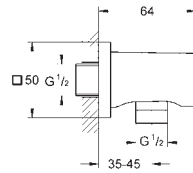

27 076 000	Cromo	67,88
27 076 DC0	Supersteel	95,04
27 076 GL0	Cool sunrise (Oro brillo)	108,61
27 076 GN0	Brushed cool sunrise (Oro cepillado)	115,40
27 076 DA0	Warm sunset (Cobre brillo)	108,61
27 076 DL0	Brushed warm sunset (Cobre cepillado)	115,40
27 076 A00	Hard graphite (Grafito brillo)	108,61
27 076 AL0	Brushed hard graphite (Grafito cepillado)	115,40

Rainshower
Codo de salida de 1/2"
Conexión de rosca macho 1/2"
con florón cuadrado