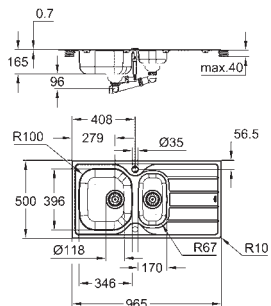

GROHE FREGADEROS DE ACERO INOXIDABLE

Referencia

Color

Precio (€)

31 572 SD1

acero inox

361,84

K500

Fregadero de acero inoxidable con escurridor

Modelo: K500 60-S 100/50 1.5 rev

Tipo de montaje: sobre encimera

Material: acero inoxidable AISI 304 (V2A)

Espesor del material: 0.7 mm

GROHE Long-Life acabado duradero

Acabado satinado

GROHE Whisper amortiguador de ruido

Tamaño mín. mueble: 600 mm

Dimensiones: 1000 x 500 mm

1 cubeta: 340 x 420 x 185 mm

0.5 cubeta: 170 x 320 x 125 mm

Radio exterior: R6; radio interior de la cubeta: R65

GROHE FastFixation rápido sistema de instalación

Reversible

Medida corte encimera (instalación sobreencimera): 990 x 490 mm

Válvula automática

Incluye: set de desagüe, cestillo y set de montaje

Desagüe automático de diseño enrasado opcional (40 986 SD0)

31 588 SD1

acero inox

378,60

K500

Fregadero de acero inoxidable con escurridor

Modelo: K500 80-S 116/50 2.0 rev

Tipo de montaje: sobre encimera

Material: acero inoxidable AISI 304 (V2A)

Espesor del material: 0.7 mm

GROHE Long-Life acabado duradero

Acabado satinado

GROHE Whisper amortiguador de ruido

Tamaño mín. mueble: 800 mm

Dimensiones: 1160 x 500 mm

1 cubeta: 340 x 420 x 185 mm

2 cubeta: 340 x 420 x 185 mm

Radio exterior: R6; radio interior de la cubeta: R90

GROHE FastFixation rápido sistema de instalación

Reversible

Medida corte encimera (sobre encimera): 1140 x 480 mm

Válvula automática

Incluye: desagüe automático, sifón, cestillo y set de montaje

Desagüe automático de diseño enrasado opcional (40 986 SD0)

31 564 SD1

acero inox

267,95

K200

Fregadero de acero inoxidable con escurridor

Modelo: K200 60-S 96,5/50 1.5 rev

Tipo de montaje: sobre encimera

Material: acero inoxidable AISI 304 (V2A)

Espesor del material: 0.7 mm

GROHE Long-Life acabado duradero

Acabado satinado