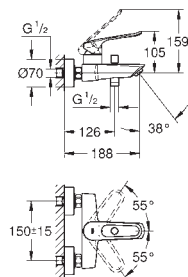

25 241 003 Cromo 158,28

Eurosmart
Monomando para baño y ducha 1/2"
Palanca metálica con hendidura
Longitud de la palanca 123 mm
GROHE SilkMove Cartucho de discos cerámicos de 35 mm
Limitador de caudal ajustable
Limitador ecológico de temperatura
Inversor automático: baño/ducha
Aireador tipo «Mousseur»
Válvula anti-retorno en la conexión de salida de la ducha 1/2"
Racores en S
Florones metálicos
Edición Profesional