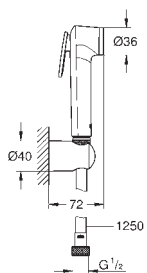

GROHE TEMPESTA-F TRIGGER SPRAYS

Referencia

Color

Precio (€)

26 356 ILO

Cromo/blanco

42,65

Tempesta-F Trigger Spray 30

Conjunto de ducha con soporte de pared 1 chorro

Compuesto por:

Teleducha con palanca

Soporte mural fijo (28 605)

Flexo Relexaflex Metal Long-Life 1250 mm

GROHE Water Saving limitador de caudal 5 l./min.

GROHE Long-Life acabado duradero

Sistema antical **SpeedClean**