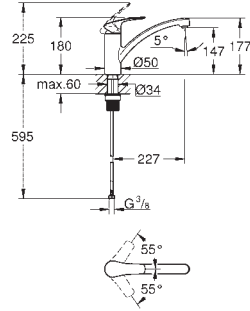

30 506 000 Cromo 161,97

Eurosmart
Monomando de fregadero 1/2"
Caño bajo
Cradle to Cradle Certified Gold
GROHE Long-Life acabado duradero
GROHE SilkMove Cartucho de discos cerámicos de 35 mm
GROHE Water Saving 5 l/min
Limitador de caudal ajustable
Limitador de temperatura integrado
Caño giratorio de fundición
Caño giratorio 140°
Aísla los conductos de agua internos, sin plomo y sin níquel.
Con conexiones flexibles 3/8"
GROHE FastFixation Plus sistema de rápida instalación
Caudal máximo a 3 bar: 5 l/min
Edición Profesional

novedad