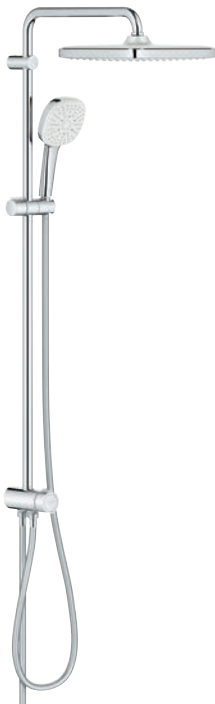

26 692 001

Cromo

490,59

Tempesta System 250 Cube

Sistema de ducha con monomando

Compuesto por:

Brazo de ducha mural 390 mm giratorio (14 047)

Monomando de ducha visto

con inversor

Dos opciones de ducha:

Ducha mural Tempesta 250 Cube (26 685)

Chorro Lluvia

Cabezal con parte posterior en blanco

con rótula incorporada

Ángulo de rotación $\pm 10^\circ$

Teleducha Tempesta Cube 110 (27 571)

2 chorros:

Rain, Jet

Elemento deslizante ajustable en altura

Flexo de 1,75 m $1/2'' \times 1/2''$ (28 410)

Caudal máximo a 3 bars: 8.1 l/min

Tecnología GROHE Water Saving ahorro

de agua con el máximo bienestar

GROHE SilkMove Cartucho de

discos cerámicos 46 mm

GROHE SmartSwitch - fácil rotación del botón

circular para seleccionar el chorro deseado

GROHE DreamSpray distribución perfecta

del agua por todo el cabezal

Aro protector de silicona con tecnología ShockProof

GROHE Long-Life acabado duradero

Sistema antical **SpeedClean**

Conducto interno del agua protegido para mayor durabilidad

Sistema antitorsión „TwistStop“

Edición Profesional

novedad