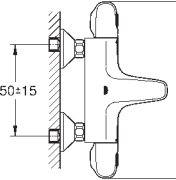

GROHE GROHTHERM 1000

Referencia Color Precio (€)

34 814 003

Cromo

259,88

Grohtherm 1000

Termostato de ducha 1/2"

GROHE CoolTouch Aislamiento térmico

Mandos ergonómicos con tecnología **GROHE MetalGrip**

GROHE SafeStop Tope de seguridad a 38°C

GROHE SafeStop Plus limitador de temperatura opcional a 43°C incluido

GROHE TurboStat Cartucho compacto con termoelemento de cera

Mando graduado con **GROHE**

EcoButton, limitador ecológico de caudal

Toma inferior para flexo G 1/2"

Válvulas anti-retorno

Filtros colectores de suciedad

Racores en S

Tecnología GROHE Water Saving ahorro de agua con el máximo bienestar

Edición Profesional

Sustituye al termostato Grohtherm 1000 de ducha 34 143 003

34 816 003

Cromo

331,88

Grohtherm 1000

Termostato para baño y ducha 1/2"

GROHE CoolTouch Aislamiento térmico

Mandos ergonómicos con tecnología **GROHE MetalGrip**

GROHE SafeStop Tope de seguridad a 38°C

GROHE SafeStop Plus limitador de temperatura opcional a 43°C incluido

GROHE TurboStat Cartucho compacto con termoelemento de cera

Llave incorporada

Mando AquaDimmer Eco con múltiple función:

Botón **GROHE EcoButton** integrado (botón de ahorro de agua)

Regulador de caudal

Inversor: baño/ducha

Toma inferior para flexo G 1/2"

Aireador tipo «Mousseur»

Válvulas anti-retorno

Filtros colectores de suciedad

Racores en S

Tecnología GROHE Water Saving ahorro de agua con el máximo bienestar

Edición Profesional

Sustituye al termostato Grohtherm 1000 para baño ducha 34 155 003

novedad

34 820 005

Cromo

287,01

Grohtherm 1000

Termostato de ducha 1/2"

con barra de ducha 2 chorros (Rain, Jet)

Compuesto por:

Termostato de ducha Grohtherm 1000 1/2" (34 814)

Tempesta Cube Conjunto de ducha con barra 600 mm (26 748)

Edición Profesional