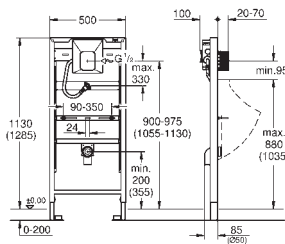

GROHE RAPID SL PARA URINARIO

Referencia

Color

Precio (€)

38 786 001

350,52

Rapid SL

Módulo para urinario electrónico
Altura 1,13 y 1,30 m.

Para accionamiento Manual o
para Infrarrojo Electrónico 6V / 230V
Montaje en tabique con montantes
y/o delante de pared resistente.

Codo de desagüe HT DN 50
Tornillos de fijación M8,
con pernos para colgar el urinario
Conexiones de entrada y salida ajustables
Fluxor

Caja de conexión para
transformador con tensión 230 V
Para la instalación en la pared, solicite los anclajes 38 558 00M
(se venden por separado)