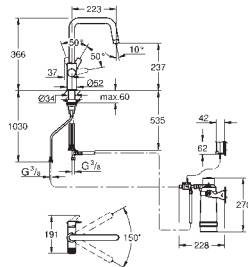

30 584 000

Cromo

603,43

GROHE Blue Pure Eurosmart
Starter Kit Filtro S
Compuesto por:
Monomando de fregadero 1/2"
con función filtro de agua
Caño en U
Mando separado para el agua filtrada
GROHE SilkMove Cartucho de discos cerámicos 28 mm
Caño tubular giratorio
Caño giratorio 150°
Caño con dos salidas de agua independientes para agua filtrada y no filtrada
Con conexiones flexibles
Cabezal para filtro GROHE Blue
Filtro GROHE Blue talla S para mejorar el sabor y reducir la dureza del agua
Capacidad 600 L a 20° dKH, 234mm de altura
Caudalímetro para medir la vida útil del filtro, incluidas 2 pilas AA