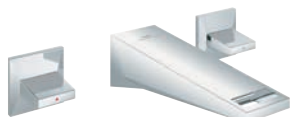

20 628 000	Cromo	956,24
20 628 DC0	Supersteel	1.338,73
20 628 AL0	Brushed hard graphite (Grafito cepillado)	1.529,99

Allure Brilliant
Batería de lavabo 1/2"
Tamaño M
Montaje mural
Sólo parte exterior
Necesaria parte empotrada 29 025 002
Monturas de discos cerámicos de 90°
Tecnología GROHE Water Saving ahorro de agua con el máximo bienestar
Caudal máximo a 3 bar: 5 l/min
Caño con mousseur integrado
Distancia entre centros 200 mm
Longitud de caño: 161 mm
Sustituye a la batería lavabo mural Allure Brilliant 20 346 000

20 629 000	Cromo	1.017,28
20 629 DC0	Supersteel	1.424,19
20 629 AL0	Brushed hard graphite (Grafito cepillado)	1.627,64

Idem, con longitud de caño 210 mm
Sustituye a la batería lavabo mural Allure Brilliant 20 348 000

29 025 002		325,52

Cuerpo empotrado para baterías de lavabo mural