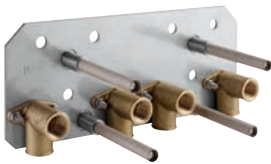

26 855 000

Cromo

280,99

Rainshower Aqua 15"

Elemento de empotramiento

para usar con la ducha mural Rainshower F-Series 15"

Multi Spray (27 938 001)

295 mm (anchura) x 121 mm (profundidad)

Mínimo grosor de pared 200 mm

Profundidad de tornillo mínima 14mm

Elemento de empotramiento totalmente metálico

Sustituye elemento empotramiento 26 042 000