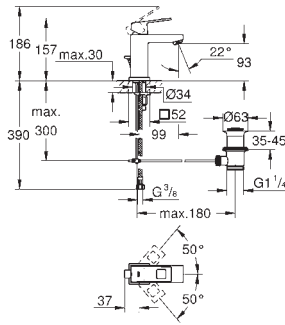

23 127 00E Cromo 275,84

Eurocube
Monomando de lavabo 1/2"
Tamaño S
Palanca metálica
GROHE SilkMove Cartucho de discos cerámicos 28 mm
Limitador de temperatura
GROHE Long-Life acabado duradero
Tecnología GROHE Water Saving ahorro de agua con el máximo bienestar
Caudal máximo a 3 bar: 5 l/min
GROHE FastFixation Plus sistema de rápida instalación
Vaciador automático
Con conexiones flexibles

23 127 DC0 Supersteel 386,19

23 127 AL0 Brushed hard graphite (Grafito cepillado) 441,36

Idem, sin restrictor de caudal