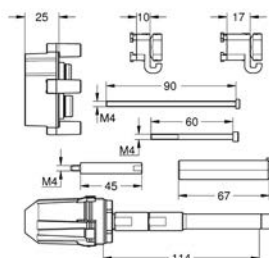

107,68

Set de extensión universal para mezcladores, 25 mm.

Se adapta a los mezcladores empotrados en combinación con GROHE Rapido SmartBox.

14 057 000

132,29

Set de extensión universal para mezcladores, 50 mm.