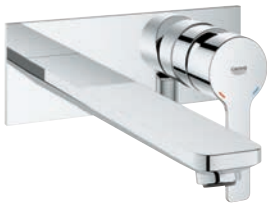

23 571 000		311,59
Cuerpo universal de 1/2" para monomandos murales		

23 444 001	Cromo	346,12
23 444 DC1	Supersteel	484,56
23 444 AL1	Brushed hard graphite (Grafito cepillado)	553,79

Lineare
Monomando de lavabo mural 1/2"
Tamaño L
 Montaje mural
Sólo parte exterior
 Necesaria parte empotrable 23 571 000
 Rosetón metálico
Palanca metálica
GROHE Long-Life acabado duradero
Tecnología GROHE Water Saving ahorro de agua con el máximo bienestar
 Caudal máximo a 3 bar: 5 l/min
 GROHE AquaGuide mousseur ajustable
 Distancia entre centros 110 mm
 Longitud de caño 207 mm