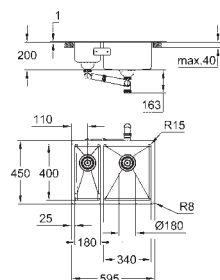

GROHE FREGADEROS DE ACERO INOXIDABLE

Referencia

Color

Precio (€)

31 574 SD1

acero inox

371,89

K700U

Fregadero acero inoxidable

Modelo: K700U 60-S 54.4/44.4 1.0

Montaje: sobre encimera, bajo encimera o enrasado

Material: acero inoxidable AISI 304 (V2A)

Espesor del material: 1 mm

GROHE Long-Life acabado duradero

Acabado satinado

GROHE Whisper amortiguador de ruido

Tamaño mín. mueble: 600 mm

dimensiones: 550 x 450 mm

1 cubeta: 500 x 400 x 200 mm

GROHE FastFixation rápido sistema de instalación

Medida recorte (montaje bajo encimera): 502 x 402 mm (R16)

Medida de corte (montaje sobre encimera): 535 x 435 mm

Medida recorte (montaje enrasado): 535 x 435 mm (R3) (tamaño exterior del escalón superior: -551 x 451 -R8 profundidad -3,5 mm)

Desagüe: Ø 3.5"/90 mm con cestillo de desagüe

Incluye: set de desagüe, cestillo y set de montaje

Desagüe automático de diseño enrasado opcional (40 986 SD0)

Cantidad de fijaciones incluidas (montaje sobre encimera): 8

Cantidad de fijaciones incluidas (montaje bajo encimera): 8

31 575 SD1

acero inox

459,09

K700U

Fregadero acero inoxidable

Modelo: K700U 80-S 76/45 1.5 lh

Montaje: sobre encimera, bajo encimera o enrasado

Material: acero inoxidable AISI 304 (V2A)

Espesor del material: 1 mm

GROHE Long-Life acabado duradero

Acabado satinado

GROHE Whisper amortiguador de ruido

Tamaño mín. mueble: 800 mm

Dimensiones: 760 x 450 mm

1 cubeta: 500 x 400 x 200 mm

1/2 cubeta: 180 x 400 x 140 mm

Radio exterior: R16 (montaje bajo encimera)/R3 (montaje sobre encimera); radio interior de la cubeta: R15

GROHE FastFixation rápido sistema de instalación

Cubeta montada a la izquierda

Medida corte encimera (montaje bajo encimera): 712 x 402 mm (R16)

Medida corte encimera (montaje sobre encimera): 745 x 435 mm (R3)