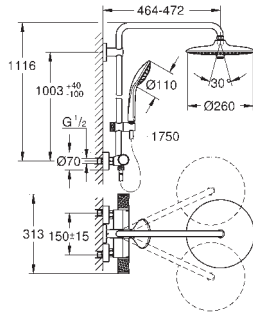

GROHE SISTEMAS EUPHORIA 260

Referencia

Color

Precio (€)

27 296 003

Cromo

663,99

Euphoria System 260

Sistema de ducha con termostato

Compuesto por:

Brazo para ducha mural de 450 mm orientable a 45°

Termostato visto con función Aquadimmer

Dos opciones de ducha:

Ducha mural Euphoria 260 (26 455)

Con 3 tipos de chorro:

Rain, SmartRain, Jet

con rótula incorporada

Ángulo de rotación de $\pm 15^\circ$

Teleducha Euphoria 110 Masaje (27 221)

Con 3 tipos de chorro:

Rain, SmartRain, Masaje

Elemento deslizante ajustable en altura

Flexo Silverflex de 1,75 m. (28 388)

GROHE TurboStat Cartucho compacto

con termoelemento de cera

GROHE SafeStop Tope de seguridad a 38°C

GROHE SafeStop Plus limitador de

temperatura opcional a 43°C incluido

GROHE CoolTouch Aislamiento térmico

Mandos GROHE ProGrip con superficie antideslizante

GROHE DreamSpray distribución perfecta

del agua por todo el cabezal

GROHE Long-Life acabado duradero

GROHE SprayDimmer, con

reductor de caudal

GROHE FastFixation soporte superior ajustable

Conducto interno del agua protegido para mayor durabilidad

Sistema antical **SpeedClean**

Sistema antitorsión „**TwistStop**“

Accesorio opcional: Bandeja GROHE EasyReach (26 362)

Edición Profesional