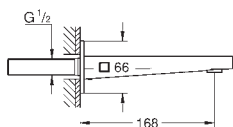

GROHE
PLUS

Referencia	Color	Precio (€)

13 404 003	Cromo	183,61
13 404 DC3	Supersteel	257,07
13 404 AL3	Brushed hard graphite (Grafito cepillado)	293,79

GROHE Plus
Caño de bañera
Montaje mural
GROHE Long-Life acabado duradero
Mousseur laminar
Conexión rosca macho 1/2"
Longitud: 168 mm