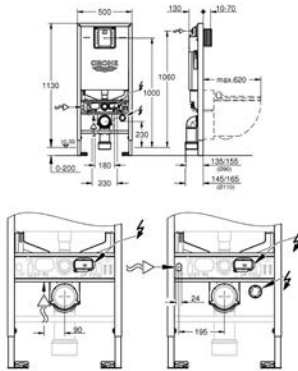

Para la instalación en la pared, solicite los anclajes 38 558 00M

(se venden por separado)

Para la instalación de pulsadores 156 x 197 mm necesario accesorio 66 791 000 (en venta por separado)

46 944 001