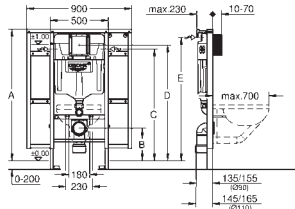

GROHE RAPID SL PARA USUARIOS CON MOVILIDAD REDUCIDA

Referencia

Color

Precio (€)

39 140 000

874,69

Rapid SL

Módulo para WC, altura de instalación 1.13 m con elemento de fijación para soporte trasero y railes de soporte WC suspendido para usuarios con movilidad reducida montaje para tazas de 70 cm

Montaje en tabique con montantes y/o delante de pared resistente.

Marco de acero con revestimiento anticorrosión Para montaje en seco, completamente premontado con conexiones rígidas

Ajuste rápido

Homologado por TÜV

2 pernos con tuercas para colgar la taza

4 soportes de pared

Accesorio de fijación para barras de apoyo

Distancia entre pernos 180 y 230 mm.

Codo de desagüe de PP Ø 90 mm

Profundidad ajustable

Reductor PP Ø 90/110 mm

Set de conexión desagüe

Cisterna GD2, 6 - 9 l, contiene las siguientes características:

Ajuste de fábrica a 6l. y 3l.

Válvula de descarga neumática AV1 que ofrece

dos opciones: **Dual Flush** o **Descarga única**.

4 entradas de conexión: izquierda, derecha, por detrás o superior.

Silencioso, grupo acústico I

Aislada contra condensaciones

Conexión de suministro 1/2"

Llave de escuadra integrada

Tubo de descarga

Incluye anclajes 38 558 00M para instalación en la pared

A	1080	1130
B	230	280
C	910	950
D	950	1000
E	1010	1060

38 759 SD0

acero inox

1.174,57

Radio electrónica

para WC

Módulo receptor 868,4 MHz

para los railes de apoyo para las personas con discapacidad con el radiotransmisor de Hewi, Keuco, Lehnen, Normbau, Pressalit, AMS, Deubad, Erlau, FRELU, FSB

para cisternas GD2

Cisterna 6 l

para empotrar

Escudo de 156 x 197 mm

Servo motor

Transformador con tensión de conexión

100-230 V AC, 50-60 Hz, 6 V DC

Volumen de descarga regulable

Tiempo de descarga ajustable

Puede activarse una descarga cada 72h

Con cable alargador de 3 m para la conexión del

módulo electrónico con el transformador

Marca CE