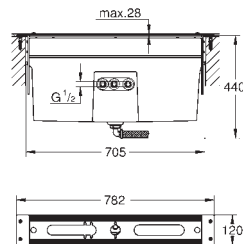

Combinación para baño y ducha 3/4"
Instalación sobre encimera
Compuesto por:
Placa de base
Con sumidero y conexión al desagüe
Permite impermeabilizar la construcción de la pared que rodea el cuerpo empotrado
Con manguito de estanqueidad
Los tapones para cubrir las fijaciones de tornillos siempre vienen en color cromado.