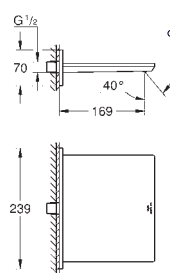

- 13 317 001 Cromo 1.809,03
- 13 317 GN1 Brushed cool sunrise (Oro cepillado) 2.894,44
- 13 317 DL1 Brushed warm sunset (Cobre cepillado) 2.894,44

Allure
Caño cascada para bañera o ducha mural
Montaje mural
cubierto de cristal decorativo
Longitud 169 mm.