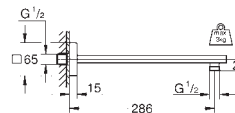

27 709 000

Cromo

141,81

Rainshower

Brazo de ducha de 286 mm

Material: metal

Conexión 1/2"

Florón cuadrado y brazo rectangular

Ideal para las duchas murales

Rainshower Allure y Euphoria Cube