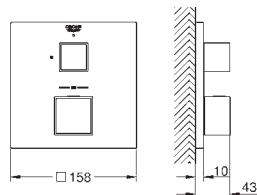

Grohtherm Cube
Termostato para 1 salida con llave de corte
Sólo parte exterior
Cuerpo empotrado GROHE Rapido SmartBox 35 604
GROHE TurboStat Cartucho compacto con termoelemento de cera
GROHE Long-Life acabado duradero
Florón metálico con GROHE FastFixation
Escudo de metal, con ajuste 6°
GROHE SafeStop Tope de seguridad a 38°C
GROHE SafeStop Plus limitador de temperatura opcional a 43°C ó 46°C incluido
Filtros colectores de suciedad
Válvulas anti-retorno
Válvula de cierre cerámica, 120°
Caudal:
Salida B = 27 l/min
Salida C = 30 l/min
Parte empotrable no incluida

35 604 000
Cuerpo empotrable universal. Edición Profesional

90,41