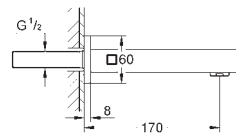

13 303 000	Cromo	165,17
13 303 DC0	Supersteel	231,25
13 303 AL0	Brushed hard graphite (Grafito cepillado)	264,28

Eurocube
Caño de bañera
Montaje mural
Aireador tipo «Mousseur»
Conexión rosca macho 1/2"
Longitud de caño: 170 mm