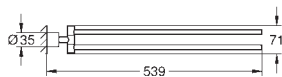

40 888 000	Cromo	230,61
40 888 DC0	Supersteel	322,87
40 888 GL0	Cool sunrise (Oro brillo)	345,92
40 888 DA0	Warm sunset (Cobre brillo)	345,92
40 888 AL0	Brushed hard graphite (Grafito cepillado)	368,99

Atrio Toallero

Material: metal

dos brazos fijos

Longitud 489 mm

Fijación oculta

GROHE Long-Life acabado duradero

novedad