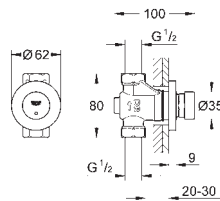

36 268 000 Cromo 136,29

Euroeco Cosmopolitan T
Grifo mural de ducha 1/2"
Temporizado
Empotrable
Índices azul y rojo
3 ajustes de tiempo de salida del agua: corto - medio- largo (prefijado de fábrica: corto), aprox.7, 15, 30 seg (dependiendo de la presión)