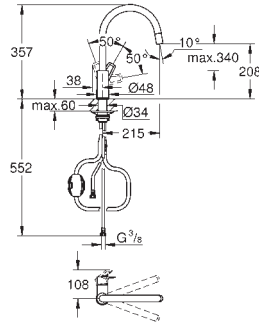

30 543 000   Cromo   184,44

BauLoop
Monomando de fregadero 1/2"
Caño alto
GROHE Long-Life acabado duradero
GROHE Cartucho de discos cerámicos Long-Life de 28 mm
Aisla los conductos de agua internos, sin plomo y sin níquel.
Mousseur extraíble
Limitador de caudal ajustable
Caño tubular giratorio
Giratorio 360
Válvula anti-retorno
Con conexiones flexibles 3/8"
Set de fijación metálico
Caudal máximo a 3 bars: 8 l/min
Presión mínima 1,0 bares