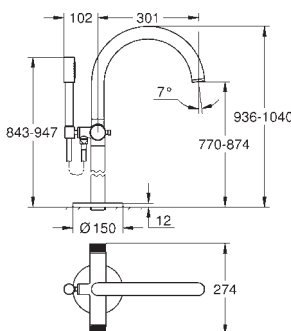

Atrio Private Collection

Monoblock para baño y ducha 1/2"

Montaje al lado de la bañera

Sólo parte exterior

Necesaria parte empotrable 45 984 001

Parte empotrable no incluida

Montura cerámica 1/2", 90°

GROHE Long-Life acabado duradero

Inversor automático: baño/ducha

Caño giratorio de fundición

Aireador tipo «Mousseur»

Longitud de caño: 301 mm

Válvula anti-retorno en la conexión

de salida de la ducha 1/2"

Teleducha con soporte

Flexo Silverflex de 1,25 m. (28 362)

Válvula anti-retorno

Mandos de metal moleteados, se pueden combinar con incrustaciones de piedra Caesar 48 460 000, 48 461 000

45 984 001   616,72

Base empotrable para mezcladores y caños de bañera de pie