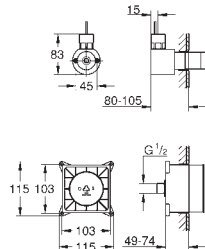

29 414 000

Cromo

521,80

GROHE F-digital Deluxe

Parte empotrable del generador de vapor

para usar con el módulo generador de vapor 26 828 000

Compuesto por:

1 parte empotrable para el dosificador de vapor (115 x 115 x 49-77 mm)
1 parte empotrable para el sensor de temperatura (58 x 83 x 80-105 mm)
1 cable para el sensor de temperatura, 5 m
1 cable para el generador de vapor, 5 m

42 634 000

Cromo

100,33

F-digital Deluxe

Cable alargador para generador de vapor y luz LED de Aquasymphony, 5 m

Cable de extensión entre la caja de control (26 864 000 o 36 476 000) y el generador de vapor (26 828 000 o 26 829 000)

Cable de extensión hasta 10 m

Sustituye cable extensión 47 837 000