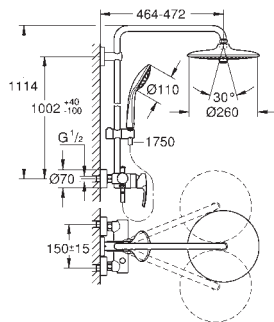

27 473 002

Cromo

602,29

Euphoria System 260

Sistema de ducha con monomando

Compuesto por:

Brazo para ducha mural de 450 mm orientable a 45°

Monomando de ducha visto con inversor

Dos opciones de ducha:

Ducha mural Euphoria 260 (26 457)

Con 3 tipos de chorro:

Rain, SmartRain, Jet

con rótula incorporada

Ángulo de rotación de $\pm 15^\circ$

Teleducha **Euphoria 110 Masaje** (27 239)

Con 3 tipos de chorro:

Rain, SmartRain, Masaje

Elemento deslizante ajustable en altura

Flexo Silverflex de 1,75 m. (28 388)

GROHE SilkMove Cartucho de discos cerámicos 46 mm

GROHE DreamSpray distribución perfecta del agua por todo el cabezal

GROHE Long-Life acabado duradero

GROHE SprayDimmer, con reductor de caudal

GROHE Water Saving limitador de caudal 9 l/min

GROHE FastFixation soporte superior ajustable

Conducto interno del agua protegido para mayor durabilidad

Sistema antical **SpeedClean**

Sistema antitorsión „**TwistStop**“

Edición Profesional