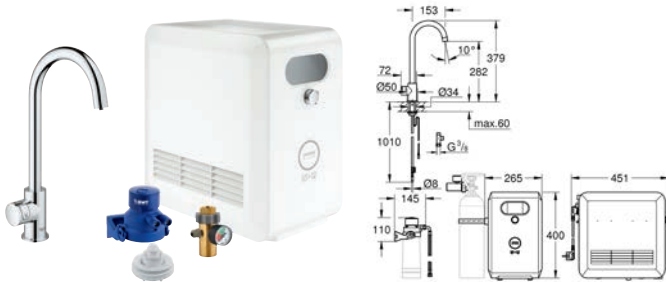

El filtro GROHE Blue, la botella de CO₂ y el cartucho de limpieza no están incluidos en la entrega y deben pedirse por separado.

Filtros adecuados: - filtro tamaño S, capacidad 600 L a 20 dKH (40 404 001)- filtro de tamaño M, capacidad 1500 L a 20 dKH (40430 001) - filtro de tamaño L, capacidad 2500 L a 20 dKH (40412 001) - filtro de carbón activado, capacidad 3000 L (40 547 001 - filtro magnesio + zinc, capacidad 400 L a 17 dGH (40 691 002)

Requisitos del sistema Apple

iPhone con iOS 14.0 o superior

Requisitos del sistema Android

teléfono inteligente con Android 10.0 o superior

Los dispositivos móviles y la aplicación GROHE Watersystems*** no están incluidos en la entrega y deben solicitarse por separado a través de una tienda Apple/tienda/iTunes o Google Play autorizada.

* La marca denominativa y los logotipos de Bluetooth son marcas comerciales registradas propiedad de Bluetooth SIG, Inc. y cualquier uso de dichas marcas por parte de Grohe AG se realiza bajo licencia. Otras marcas comerciales y nombres comerciales son propiedad de sus respectivos propietarios.

** Apple, el logotipo de Apple, iPod, iPod Touch, iPhone e iTunes son marcas comerciales de Apple Inc., registradas en EE. UU. y otros países. Apple no es responsable del funcionamiento de este dispositivo ni de su cumplimiento de los estándares normativos y de seguridad.

*** Disponible de forma gratuita a través de la aplicación iTunes o la tienda Google Play.