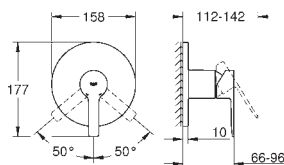

Lineare
Monomando de ducha 1/2"
Sólo parte exterior
Cuerpo empotrado GROHE Rapido SmartBox 35 604
GROHE SilkMove Cartucho de discos cerámicos 46 mm
GROHE Long-Life acabado duradero
Florón metálico con GROHE FastFixation
Escudo de metal, con ajuste 6°
Palanca metálica
Caudal:
Salida B o C = 30 l/min
Parte empotrable no incluida

35 604 000
Cuerpo empotrable universal. Edición Profesional

90,41

24 064 001	Cromo	260,61
24 064 DC1	Supersteel	364,85
24 064 AL1	Brushed hard graphite (Grafito cepillado)	416,97