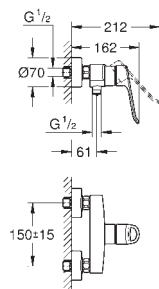

25 242 003 Cromo 137,83

Eurosmart
Monomando de ducha 1/2"
Palanca metálica con hendidura
Longitud de la palanca 115 mm
GROHE SilkMove Cartucho de discos cerámicos de 35 mm
Limitador de caudal ajustable
Limitador ecológico de temperatura
Toma inferior para flexo G 1/2" con válvula anti-retorno incorporada
Racores en S
Florones metálicos
Válvula anti-retorno
Edición Profesional

GRIFERÍAS
ESPECIALES