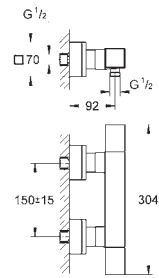

34 488 000 Cromo 481,80

Grohtherm Cube
Termostato de ducha 1/2"
GROHE SafeStop Tope de seguridad a 38°C
GROHE SafeStop Plus limitador de temperatura opcional a 43°C incluido
GROHE TurboStat Cartucho compacto con termoelemento de cera
Mando graduado con **GROHE EcoButton**, limitador ecológico de caudal
Toma inferior para flexo G 1/2"
Filtros colectores de suciedad
Válvula anti-retorno
Racores en S
Tecnología GROHE Water Saving ahorro de agua con el máximo bienestar