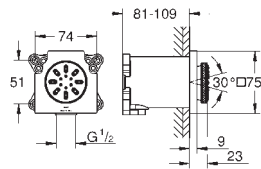

Rainshower Aqua

Ducha lateral Cube 2 chorros

PureRain, ActiveJet

incluye cuerpo empotrado

75 x 75 mm

cabezal pivotante ± 15° de rotación

Conexión 1/2"

Distancia de salida de agua 600 mm

Limitador de caudal GROHE Water Saving 3.3 l/min

GROHE DreamSpray distribución perfecta

del agua por todo el cabezal

GROHE Long-Life acabado duradero

Sistema antical **SpeedClean**

Suministro mínimo de agua

caliente 20l./ min.