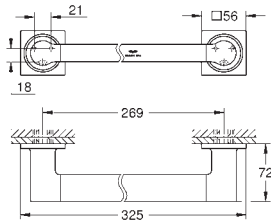

40 955 001	Cromo	274,59
40 955 GN1	Brushed cool sunrise (Oro cepillado)	439,33
40 955 DL1	Brushed warm sunset (Cobre cepillado)	439,33

Allure
Asidero de bañera
Material: metal
Fijación oculta
distancia al centro 269 mm
GROHE Long-Life acabado duradero