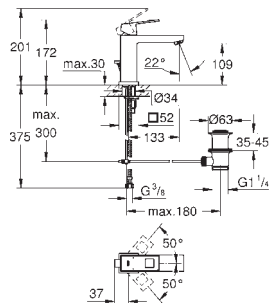

23 445 000 Cromo 290,65

23 445 DC0 Supersteel 406,91

23 445 AL0 Brushed hard graphite (Grafito cepillado) 465,04

Eurocube
Monomando de lavabo 1/2"
Tamaño M
Palanca metálica
GROHE SilkMove Cartucho de discos cerámicos 28 mm
Limitador ecológico de temperatura
GROHE Long-Life acabado duradero
Tecnología GROHE Water Saving ahorro de agua con el máximo bienestar
Caudal máximo a 3 bar: 5 l/min
Mousseur SpeedClean
GROHE FastFixation Plus sistema de rápida instalación
Vaciador automático
Con conexiones flexibles