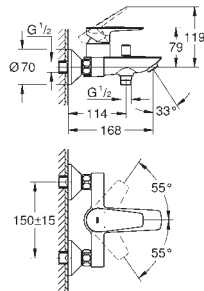

23 604 001 Cromo 128,77

BauEdge
Monomando para baño y ducha 1/2"
Palanca metálica
GROHE Cartucho de discos cerámicos Long-Life de 35 mm
Limitador ecológico de temperatura
GROHE Long-Life acabado duradero
Limitador de caudal ajustable
Inversor automático: baño/ducha
Caño con mousseur integrado
Toma inferior para flexo G 1/2" con válvula anti-retorno incorporada
Racores en S
Florón metálico
Edición Profesional