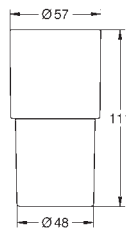

40 882 000	Cromo	67,41

Vaso de cristal satinado

Material: vidrio
Combinable con soportes de Allure 40 278 001 y Atrio 40 884 xx0 (pedir por separado)
Sustituye al vaso de cristal 40 254 003