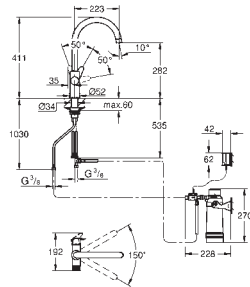

30 581 000

Cromo

572,48

GROHE Blue Pure BauCurve
Starter Kit Filtro S
Compuesto por:
Monomando de fregadero 1/2"
con función filtro de agua
Caño en C
Mando separado para el agua filtrada
GROHE SilkMove Cartucho de discos cerámicos 28 mm
Caño tubular giratorio
Caño giratorio 150°
Caño con dos salidas de agua independientes para agua filtrada y no filtrada
Con conexiones flexibles
Cabezal para filtro GROHE Blue
Filtro GROHE Blue talla S para mejorar el sabor y reducir la dureza del agua
Capacidad 600 L a 20° dKH, 234mm de altura
Caudalímetro para medir la vida útil del filtro, incluidas 2 pilas AA