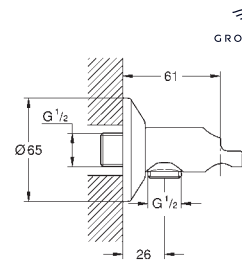

26 842 000   Cromo   **113,51**

Rainshower Aqua
Mecanismo
Soporte fijo con codo para teleduchas.
Rosetón
Conexión 1/2“
GROHE Long-Life acabado duradero
Sustituye soporte fijo Sena Trigger 26 333 000