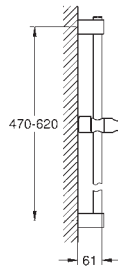

Edición Profesional

novedad

27 523 001 Cromo 57,76
 27 523 2431 Negro mate 125,13

Tempesta

Barra de ducha de 60 cm

con fijaciones a pared y con soporte articulado y deslizante

GROHE Long-Life acabado duradero