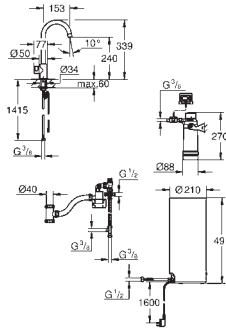

30 080 001 Cromo 2.217,47

GROHE Red Mono
Grifo de fregadero y calentador Tamaño L
Compuesto por:
GROHE Red Mono grifo
Caño en C
GROHE ChildLock presionar botón para obtener agua hirviendo
Certificación TÜV triple seguridad electrónica contra posibles accidentes al activar accidentalmente el agua hirviendo
GROHE Long-Life acabado duradero
Caño tubular con aislamiento
Caño giratorio 150°
conexión para el GROHE Red boiler
GROHE Red boiler, Tamaño L para hervir y calentar agua
5,5 litros de agua hirviendo 100° C
7 litros de capacidad total
Presión de entrada requerida: 1-7 bar con conexiones flexibles y salida para el agua hirviendo
Marca CE
Tensión de conexión 230 V 50 Hz
Consumo de energía 2100 W
Consumo de energía de reserva 15 W
Eficiencia energética clase A
GROHE Blue Starter Kit Filtro Talla S para protección anti-cal del calentador
Capacidad 600 L a 20° dKH, 234mm de altura

30 085 001 Cromo 2.040,07
30 085 DC1 Supersteel 2.346,08
30 085 AL1 Brushed hard graphite (Grafito cepillado) 2.550,09