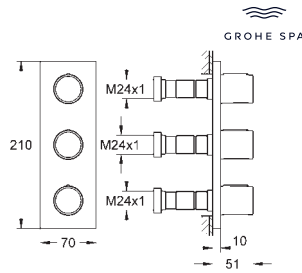

Referencia

Color

Precio (€)

26 880 000

Cromo

795,03

Grotherm F

Placa con triple llave de paso
Mandos reguladores de caudal de metal
Escudo de metal con fijaciones ocultas
Instalación vertical y horizontal