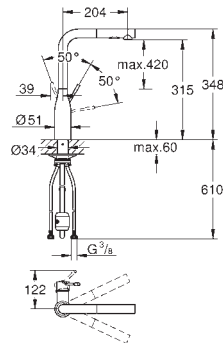

novedad

30 504 000	Cromo	463,67
30 504 DC0	Supersteel	602,77
30 504 GL0	Cool sunrise (Oro brillo)	649,15
30 504 GN0	Brushed cool sunrise (Oro cepillado)	695,51
30 504 DA0	Warm sunset (Cobre brillo)	649,15
30 504 DL0	Brushed warm sunset (Cobre cepillado)	695,51
30 504 A00	Hard graphite (Grafito brillo)	649,15
30 504 AL0	Brushed hard graphite (Grafito cepillado)	695,51
30 504 KF0	Phantom black / Negro mate	649,15

Essence
Monomando de fregadero 1/2"
Caño alto
GROHE Long-Life acabado duradero
GROHE SilkMove Cartucho de discos cerámicos 28 mm
Restrictor de caudal
Teleducha extraíble con 2 chorros:
chorro ducha y normal
Inversor: chorro laminar/ chorro concentrado Jet SpeedClean
Teleducha metálica
Caño tubular giratorio
Giratorio 360
Con conexiones flexibles
Set de fijación metálico
Caudal máximo a 3 bars: 8 l/min
Edición Profesional
Sustituye monomando de fregadero Essence 30 270 xx0