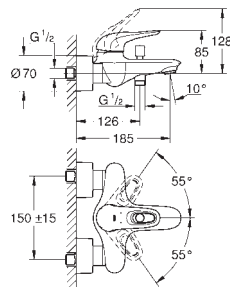

Eurostyle
Monomando para baño y ducha 1/2"
Palanca metálica con hendidura
GROHE SilkMove Cartucho de discos cerámicos de 35 mm
Limitador ecológico de temperatura
GROHE Long-Life acabado duradero
Limitador de caudal ajustable
Inversor automático: baño/ducha
Aireador tipo «Mousseur»
Salida de ducha 1/2" con válvula anti-retorno integrada
Racores en S
Florones metálicos

34 816 003

Cromo

331,88