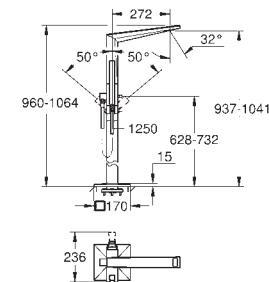

Allure Brilliant Private Collection
Monomando para baño ducha 1/2"
Montado a suelo
Palanca de piedra Caesarstone Negra
Sólo parte exterior

Necesaria parte empotrable 45 984 001

Parte empotrable no incluida

GROHE SilkMove Cartucho de discos cerámicos 46 mm
Inversor automático: baño/ducha
Caño con mousseur integrado
Longitud de caño: 270 mm
Con soporte para la teleducha
Teleducha Euphoria Cube+
Flexo metálico 1,25 m.
Válvula anti-retorno

45 984 001

616,72

Base empotrable para mezcladores y caños de bañera de pie