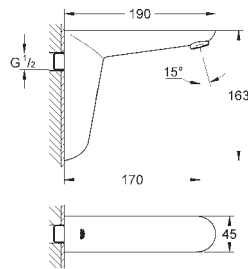

GROHE EUROECO COSMOPOLITAN E

Referencia   Color   Precio (€)

36 274 000   Cromo   433,67

Euroeco Cosmopolitan E
Grifo de lavabo infrarrojo electrónico
Con sensor infrarrojo para comunicación bidireccional para configuración, monitorización y mantenimiento.
Agua fría o agua premezclada
Batería de litio 6V. tipo CR-P2
Vida útil de la batería: aprox. 7 años (150 usos al día)
Tecnología GROHE Water Saving ahorro de agua con el máximo bienestar
Caudal máximo a 3 bar: 5 l/min
Cuerpo de metal
Indicador luminoso de cambio de pila
Descarga automática
Desinfección térmica
Modo limpieza
Funciones adicionales y ajustes precisos con el mando adicional 36 407 001
Marca CE

36 273 000   Cromo   516,27