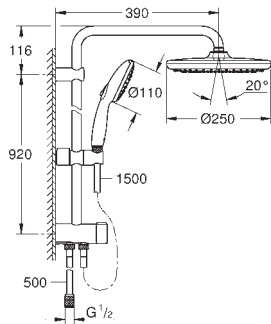

GROHE TEMPESTA SYSTEM 250

Referencia

Color

Precio (€)

novedad