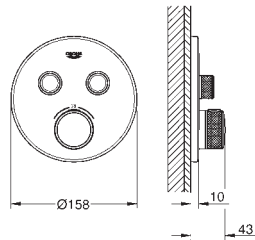

novedad

Referencia	Color	Precio (€)
29 119 000	Cromo	695,40
29 119 DC0 ★	Supersteel	973,56
29 119 GL0 ★	Cool sunrise (Oro brillo)	1.043,09
29 119 DA0 ★	Warm sunset (Cobre brillo)	1.043,09
29 119 AL0 ★	Brushed hard graphite (Grafito cepillado)	1.112,64

Grohtherm SmartControl
Termostato empotrado con 2 llaves
Sólo parte exterior
Cuerpo empotrado GROHE Rapido SmartBox 35 604
Escudo de metal con **GROHE FastFixation** (escudo con eje de sellado, cubierta de fijación), con ajuste 6°
GROHE Long-Life acabado duradero
GROHE SmartControl: pulsar el botón para encender y apagar el chorro de agua y girarlo para ajustar el caudal **GROHE Water Saving**
Símbolos intercambiables
GROHE TurboStat Cartucho compacto con termoelemento de cera
Mandos GROHE ProGrip con superficie antideslizante
GROHE SafeStop Tope de seguridad a 38°C
GROHE SafeStop Plus limitador de temperatura opcional a 43°C ó 46°C incluido
Filtros colectores de suciedad
Válvulas anti-retorno
Salidas múltiples, pueden accionarse simultáneamente
Parte empotrable no incluida
Caudal:
salida B = 24 l/min
salida C = 26 l/min
salida B+C = 29 l/min

35 604 000 **90,41**
Cuerpo empotrable universal. Edición Profesional