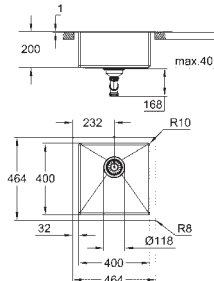

31 578 SD1

acero inox

335,01

K700

Fregadero acero inoxidable

Modelo: K700 45-S 46,4/46,4 1.0

Montaje: sobre encimera, bajo encimera o enrasado

Material: acero inoxidable AISI 304 (V2A)

Espesor del material: 1 mm

GROHE Long-Life acabado duradero

Acabado satinado

GROHE Whisper amortiguador de ruido

Tamaño mín. mueble: 450 mm

Dimensiones: 464 x 464 mm

1 cubeta: 400 x 400 x 200 mm

Radio exterior: R11 (montaje bajo encimera)/R3 (montaje sobre encimera); radio interior de la cubeta: R10

GROHE FastFixation rápido sistema de instalación

Medida corte encimera (instalación bajo encimera): 402 x 402 mm (R11)

Medida corte encimera (instalación sobre encimera): 449 x 449 mm (R3)

Desagüe: Ø 3.5"/90 mm con cestillo de desagüe

Incluye: set de desagüe, cestillo y set de montaje

Desagüe automático de diseño enrasado opcional (40 986 SD0)

31 726 SD0

acero inox

371,89

K700

Fregadero acero inoxidable

Modelo: K700 60-S 55/45 1.0

Montaje: sobre encimera, bajo encimera o enrasado

Material: acero inoxidable AISI 304 (V2A)

Espesor del material: 1 mm

GROHE Long-Life acabado duradero

Acabado satinado

GROHE Whisper amortiguador de ruido

Tamaño mín. mueble: 600 mm

Dimensiones: 550 x 450 mm

1 cubeta: 500 x 400 x 200 mm

Radio exterior: R11 (montaje bajo encimera)/R3 (montaje sobre encimera); radio interior de la cubeta: R10

GROHE FastFixation rápido sistema de instalación

Medida corte encimera (instalación bajo encimera): 502 x 402 mm (R11)

Medida de corte (montaje sobre encimera): 535 x 435 mm

Medida recorte (montaje enrasado): 535 x 435 mm (R3) (tamaño exterior del escalón superior: -551 x 451 -R8 profundidad -3,5 mm)

Desagüe: Ø 3.5"/90 mm con cestillo de desagüe

Incluye: set de desagüe, cestillo y set de montaje

Desagüe automático de diseño enrasado opcional (40 986 SD0)