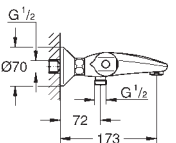

GROHE GROHTHERM 1000

Referencia Color Precio (€)

34 814 003

Cromo

259,88

Grohtherm 1000

Termostato de ducha 1/2"

GROHE CoolTouch Aislamiento térmico

Mandos ergonómicos con tecnología **GROHE MetalGrip**

GROHE SafeStop Tope de seguridad a 38°C

GROHE SafeStop Plus limitador de temperatura opcional a 43°C incluido

GROHE TurboStat Cartucho compacto con termoelemento de cera

Mando graduado con **GROHE**

EcoButton, limitador ecológico de caudal

Toma inferior para flexo G 1/2"

Válvulas anti-retorno

Filtros colectores de suciedad

Racores en S

Tecnología GROHE Water Saving ahorro de agua con el máximo bienestar

Edición Profesional

Sustituye al termostato Grohtherm 1000 de ducha 34 143 003

34 816 003

Cromo

331,88

Grohtherm 1000

Termostato para baño y ducha 1/2"

GROHE CoolTouch Aislamiento térmico

Mandos ergonómicos con tecnología **GROHE MetalGrip**

GROHE SafeStop Tope de seguridad a 38°C

GROHE SafeStop Plus limitador de temperatura opcional a 43°C incluido

GROHE TurboStat Cartucho compacto con termoelemento de cera

Llave incorporada

Mando AquaDimmer Eco con múltiple función:

Botón **GROHE EcoButton** integrado (botón de ahorro de agua)

Regulador de caudal

Inversor: baño/ducha

Toma inferior para flexo G 1/2"

Aireador tipo «Mousseur»

Válvulas anti-retorno

Filtros colectores de suciedad

Racores en S

Tecnología GROHE Water Saving ahorro de agua con el máximo bienestar

Edición Profesional

Sustituye al termostato Grohtherm 1000 para baño ducha 34 155 003

novedad

34 820 005

Cromo

287,01

Grohtherm 1000

Termostato de ducha 1/2"

con barra de ducha 2 chorros (Rain, Jet)

Compuesto por:

Termostato de ducha Grohtherm 1000 1/2" (34 814)

Tempesta Cube Conjunto de ducha con barra 600 mm (26 748)

Edición Profesional