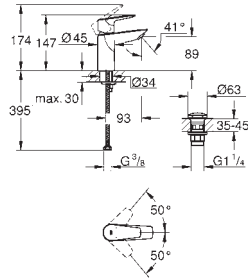

23 895 001

Cromo

94,67

BauEdge
Monomando de lavabo 1/2"
Tamaño S

Palanca metálica

GROHE Cartucho de discos cerámicos Long-Life de 28 mm

Limitador ecológico de temperatura

GROHE Long-Life acabado duradero

Aisla los conductos de agua internos, sin plomo y sin níquel.

Tecnología GROHE Water Saving ahorro

de agua con el máximo bienestar

Caudal máximo a 3 bar: 5 l/min

Sistema de rápida instalación

Cuerpo liso con vaciador push open 1 1/4"

Con conexiones flexibles

Edición Profesional

Disponible a partir del segundo trimestre

23 330 001

Cromo

88,24

Idem, cuerpo liso

Disponible a partir del segundo trimestre