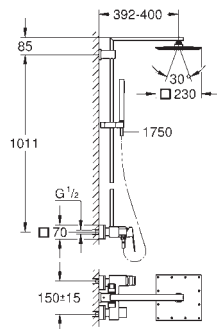

Cromo

1.332,04

Euphoria Cube System 230

Sistema de ducha con monomando

Brazo de 1/2" para ducha mural, Longitud: 378 mm

Monomando de ducha visto

con inversor

Ducha mural metálica Rainshower 230 (27 479)