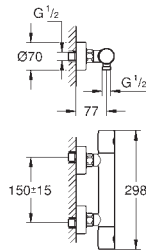

GROHE GROHTHERM 800 COSMOPOLITAN

Referencia

Color

Precio (€)

34 765 000

Cromo

224,47

Grohtherm 800 Cosmopolitan
Termostato de ducha 1/2"

Mandos ergonómicos con tecnología **GROHE MetalGrip**

GROHE Long-Life acabado duradero

GROHE SafeStop Tope de seguridad a 38°C

GROHE SafeStop Plus limitador de temperatura opcional a 43°C incluido

GROHE TurboStat Cartucho compacto con termoelemento de cera

Llave incorporada

Mando graduado con **GROHE**

EcoButton, limitador ecológico de caudal

Montura cerámica 1/2", 180°

Toma inferior para flexo G 1/2"

Válvulas anti-retorno

Filtros colectores de suciedad

Racores en S

Rosetón metálico

Tecnología GROHE Water Saving ahorro de agua con el máximo bienestar