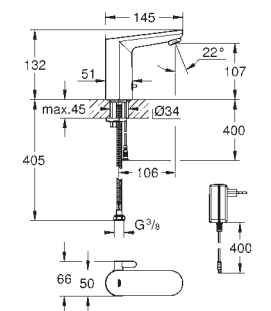

Eurosmart Cosmopolitan E
Mezclador de lavabo electrónico 1/2" Tamaño M con mezclador y limitador ajustable de temperatura
Con sensor infrarrojo para comunicación bidireccional para configuración, monitorización y mantenimiento. Transformador con tensión de conexión 100-230 V AC, 50-60 Hz, 6 V DC, **Tecnología GROHE Water Saving** ahorro de agua con el máximo bienestar
Caudal máximo a 3 bar: 5 l/min
Con conexiones flexibles
Válvulas anti-retorno
Filtros colectores de suciedad con válvula solenoide integrada
Sistema de rápida instalación
Con 7 pre programas, Descarga automática
Desinfección térmica
Modo limpieza
Funciones adicionales y ajustes precisos con el mando adicional 36 407 001
Marca CE
Nivel de sonoridad I conforme DIN4109
Tipo de protección IP 59
Sustituye Eurosmart Cosmo E 36 325 001