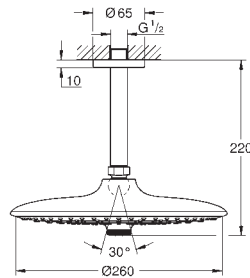

Euphoria 260
Conjunto de ducha con brazo de techo 142 mm, 3 chorros
Compuesto por:
Ducha mural Euphoria 260 (26 455)
Con 3 tipos de chorro:
Rain, SmartRain, Jet
Brazo de ducha de techo Rainshower de 142 mm (28 724 000)
GROHE DreamSpray distribución perfecta del agua por todo el cabezal
GROHE Long-Life acabado duradero
Sistema antical **SpeedClean**
Conducto interno del agua protegido para mayor durabilidad