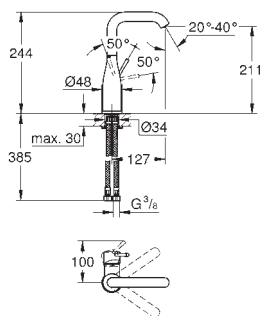

GROHE
ESSENCE

Referencia Color Precio (€)

novedad

24 177 001 Cromo 262,20
24 177 KF1 Phantom black / Negro mate 367,08

Essence
Monomando de lavabo de 1/2"
Tamaño L
Palanca metálica
GROHE SilkMove Cartucho de discos cerámicos 28 mm
Limitador ecológico de temperatura
GROHE Long-Life acabado duradero
Tecnología GROHE Water Saving ahorro de agua con el máximo bienestar
Caudal máximo a 3 bar: 5 l/min
GROHE AquaGuide mousseur ajustable
GROHE FastFixation Plus sistema de rápida instalación
Caño giratorio de fundición
Aireador tipo «Mousseur»
Cuerpo liso
Con conexiones flexibles
Edición Profesional
Sustituye al lavabo Essence 23 541 001

novedad