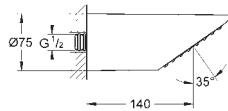

Sustituye elemento empotramiento 26 042 000

26 890 000

Cromo

187,21

Rainshower Aqua 75

Ducha mural

Chorro Normal

cabezal metálico