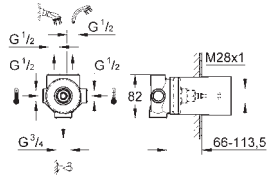

GROHE RAPIDO C / LLAVES DE CORTE

Referencia

Color

Precio (€)

29 033 000

347,49

Inversor de 5 vías
Sólo parte empotrable
Mecanismos de discos cerámicos
Entradas de agua G 1/2"
2 salidas a ducha G 1/2"
1 Salida a baño G 3/4"
Profundidad de empotramiento
66 - 113 mm
Latón