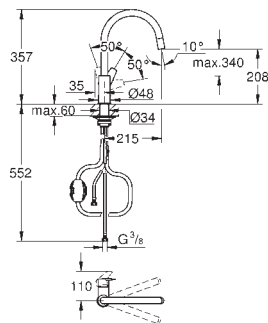

30 536 000   Cromo   184,44

BauEdge
Monomando de fregadero 1/2"
Caño alto
GROHE Long-Life acabado duradero
GROHE Cartucho de discos cerámicos Long-Life de 28 mm
Aisla los conductos de agua internos, sin plomo y sin níquel.
Mousseur extraíble
Limitador de caudal ajustable
Caño tubular giratorio
Giratorio 360
Válvula anti-retorno
Con conexiones flexibles 3/8"
Set de fijación metálico
Caudal máximo a 3 bars: 8 l/min
Presión mínima 1,0 bares