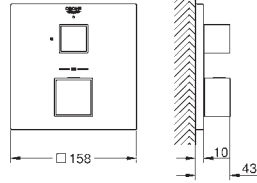

Referencia Color Precio (€)

24 153 000	Cromo	620,65
24 153 DC0	Supersteel	868,91
24 153 ALO	Brushed hard graphite (Grafito cepillado)	993,04

Grotherm Cube
Termostato para 1 salida con llave de corte
Sólo parte exterior
Cuerpo empotrado GROHE Rapido SmartBox 35 604
GROHE TurboStat Cartucho compacto con termoelemento de cera
GROHE Long-Life acabado duradero
Florón metálico con GROHE FastFixation
Escudo de metal, con ajuste 6°
GROHE SafeStop Tope de seguridad a 38°C
GROHE SafeStop Plus limitador de temperatura opcional a 43°C ó 46°C incluido
Filtros colectores de suciedad
Válvulas anti-retorno
Válvula de cierre cerámica, 120°
Caudal:
Salida B = 27 l/min
Salida C = 30 l/min
Parte empotrable no incluida

35 604 000		90,41

Cuerpo empotrable universal. Edición Profesional

24 154 000	Cromo	691,85
24 154 DC0	Supersteel	968,59
24 154 ALO	Brushed hard graphite (Grafito cepillado)	1.106,96