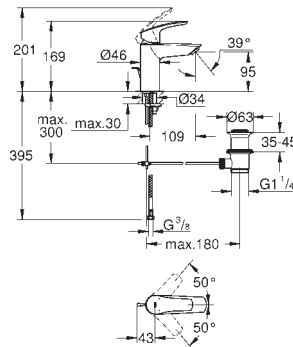

Eurosmart
Monomando de lavabo 1/2"
Tamaño S
Instalación en un solo agujero
Palanca metálica
GROHE SilkMove Cartucho de discos cerámicos 28 mm
Limitador de caudal ajustable
Limitador ecológico de temperatura
GROHE Long-Life acabado duradero
Tecnología GROHE Water Saving ahorro de agua con el máximo bienestar
Caudal máximo a 3 bar: 5 l/min
Aísla los conductos de agua internos, sin plomo y sin níquel.
GROHE FastFixation rápido sistema de instalación
Con conexiones flexibles
Vaciador automático
Edición Profesional

23 922 003   Cromo   108,99
23 922 2433   Negro mate   141,68
Idem, cuerpo liso con push-open

32 467 003   Cromo   101,95
32 467 2433   Negro mate   132,53
Idem, cuerpo liso sin vaciador push open