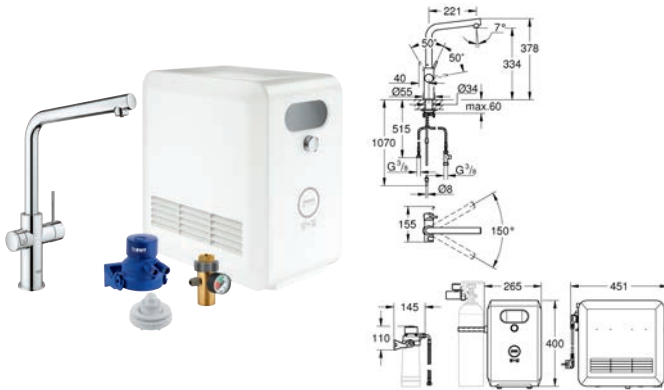

El filtro GROHE Blue, la botella de CO₂ y el cartucho de limpieza no están incluidos en la entrega y deben pedirse por separado.

Filtros adecuados: - filtro tamaño S, capacidad 600 L a 20 dKH (40 404 001)- filtro de tamaño M, capacidad 1500 L a 20 dKH (40430 001) - filtro de tamaño L, capacidad 2500 L a 20 dKH (40412 001) - filtro de carbón activado, capacidad 3000 L (40 547 001) - filtro magnesio + zinc, capacidad 400 L a 17 dGH (40 691 002)

Requisitos del sistema Apple

iPhone con iOS 14.0 o superior

Requisitos del sistema Android

teléfono inteligente con Android 10.0 o superior

Los dispositivos móviles y la aplicación GROHE Watersystems*** no están incluidos en la entrega y deben solicitarse por separado a través de una tienda Apple/tienda/iTunes o Google Play autorizada.

* La marca denominativa y los logotipos de Bluetooth son marcas comerciales registradas propiedad de Bluetooth SIG, Inc. y cualquier uso de dichas marcas por parte de Grohe AG se realiza bajo licencia. Otras marcas comerciales y nombres comerciales son propiedad de sus respectivos propietarios.

** Apple, el logotipo de Apple, iPod, iPod Touch, iPhone e iTunes son marcas comerciales de Apple Inc., registradas en EE. UU. y otros países. Apple no es responsable del funcionamiento de este dispositivo ni de su cumplimiento de los estándares normativos y de seguridad.

*** Disponible de forma gratuita a través de la aplicación iTunes o la tienda Google Play.