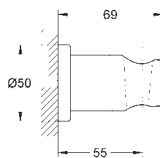

27 074 000	Cromo	43,44
27 074 DC0 *	Supersteel	60,81
27 074 LS0	moon white	56,31
27 074 GL0 *	Cool sunrise (Oro brillo)	69,49
27 074 GN0 *	Brushed cool sunrise (Oro cepillado)	73,84
27 074 DA0 *	Warm sunset (Cobre brillo)	69,49
27 074 DL0 *	Brushed warm sunset (Cobre cepillado)	73,84
27 074 A00	Hard graphite (Grafito brillo)	69,49
27 074 AL0 *	Brushed hard graphite (Grafito cepillado)	73,84

Rainshower
Soporte mural
fijo, con florón redondo