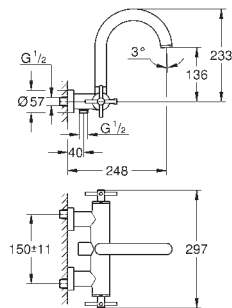

25 268 000	Cromo	851,51
25 268 DC0	Supersteel	1.192,11
25 268 GL0	Cool sunrise (Oro brillo)	1.277,27
25 268 DA0	Warm sunset (Cobre brillo)	1.277,27
25 268 AL0	Brushed hard graphite (Grafito cepillado)	1.362,41

Atrio
Monoblock para baño y ducha 1/2"
Montura cerámica 1/2", 90°
Inversor automático: baño/ducha
Caño tubular
con limitador ecológico de caudal
Aireador tipo «Mousseur»
Incorpora válvula anti-retorno en la salida de ducha 1/2"
Racores en S con palanca en cruz
Dos sets de tapetas incluidos.
Uno marcado con „H“ Caliente y „C“ Frío y un set sin marcar.
Sustituye la batería de baño ducha Atrio 25 010 003