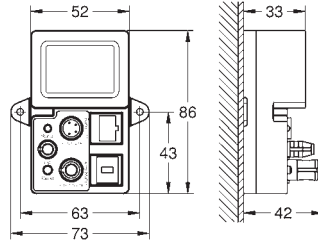

36 475 000

Cromo

816,07

F-digital Deluxe

Receptor Bluetooth BT-01A para Apple y Android

con electrónica integrada para la comunicación inalámbrica de datos
86 x 73 x 42 mm

Características: Interruptor de reinicio

Indicador de estado por (LED)

Autoportante / máxima configuración

Conexión uno a uno

Con mecanismo de cierre de seguridad (1 usuario)

Desconexión de seguridad en caso de pérdida de conexión

Juego de cables de conexión para la comunicación de datos y la fuente de alimentación (5 m cada uno)

Bluetooth alimentación eléctrica del transmisor: 12 V

Bluetooth transmisor de frecuencia: 2,4 GHz

El rango del bluetooth (10 m) varía dependiendo de los materiales usados entre el transmisor y el receptor

Necesaria Caja de Unidad Base 2.0 (36 476 000) o Caja de Unidad Base 4.0

(26 864 000) – pedir por separado

Con capacidad Bluetooth del dispositivo (bluetooth V2.1 o superior) es necesario.

Requisitos del sistema

Android

Sistema operativo: a partir de la versión 2.3.3

densidad de píxeles: 160 ppp mínimo

resolución de pantalla: 320 x 470 píxeles por pulgada

Requisitos del sistema

Apple

Sistema operativo Apple: a partir de la versión iOS 6.0 y superior

Los dispositivos móviles y la aplicación GROHE SPA F-digital deluxe no están incluidos en la entrega y deben solicitarse por separado.

Sustituye receptor Bluetooth 36 371 000

36 476 000

Cromo

1.446,65

F-digital Deluxe

Unidad Base Box 2.0 Bluetooth (BCU V2.0)

para conectar los módulos de luz, sonido y vapor

2 conexiones de enchufe, cada una para un par de módulos de sonido (36 473 000)

2 conexiones, cada una para un par de módulos de luz (36 472 000) o

1 ducha de techo con luz integrada

2 conexiones de enchufe para módulo de vapor (29 414 000), incluida 1 conexión para generador de vapor y 1 conexión para sensor de temperatura

2 enchufes de conexión para toma de corriente (máximo 4 módulos de luz/sonido para cada enchufe)

2 conexiones de enchufe para la estación base o unidad de Bluetooth (tensión de alimentación y la línea de datos)

Deben ser accesibles para su mantenimiento

Opcional, la caja de la unidad base se puede colocar en

un equipo adicional 36 474 000

Los componentes deben pedirse adicionalmente

Sustituye unidad base 36 397 000