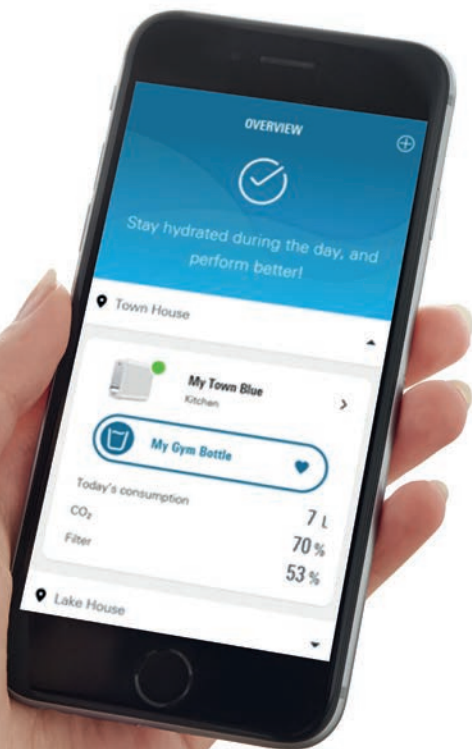

GROHE BLUE HOME

NOVEDAD: CON FUNCIÓN EXTRAÍBLE

Los nuevos grifos GROHE Blue Home incorporan una teleducha de mousseur extraíble para ofrecer la máxima funcionalidad y flexibilidad. Elige entre tres modelos de grifos contemporáneos con teleducha extraíble, todos con mousseur higiénico y dos conductos independientes, para suministrar agua filtrada y sin filtrar con gran facilidad.

CONTROL MEDIANTE LA APLICACIÓN

Para lograr la máxima comodidad, controla tu grifo GROHE Blue Home con la aplicación móvil. La aplicación GROHE Watersystems no solo te permite saber si hay que cambiar el filtro o la botella de CO₂, sino que, además, puede realizar el pedido automáticamente. Utilízalo para servirte un buen vaso de agua, así como para saber cuánta agua tomas.

Requisitos del sistema

iPhone con iOS 12.0 o superior o teléfono con Android 6.0 o superior.

Los dispositivos móviles y la aplicación GROHE Watersystems no se incluyen en la entrega y deben solicitarse por separado en Apple Store, iTunes o Google Play. La marca Bluetooth® y los logotipos correspondientes son marcas registradas propiedad de Bluetooth SIG, Inc., y Grohe AG los utiliza bajo licencia. Las demás marcas registradas y nombres de marcas corresponden a sus respectivos propietarios. Apple, el logotipo de Apple, iPod, iPod Touch, iPhone e iTunes son marcas de Apple Inc., registradas en EE. UU. y otros países. Apple no se hace responsable del funcionamiento de este dispositivo ni del cumplimiento de las normativas de seguridad ni otras normas reglamentarias.