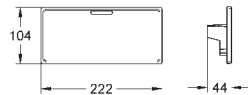

18 700 000 daVinci satinado blanco 54,77

Grohtherm Cube
GROHE EasyReach bandeja para Grohtherm Cube
Desmontable para una mejor limpieza
Acabado da Vinci blanco satinado

24 153 000 Cromo 620,65

24 153 DC0 Supersteel 868,91