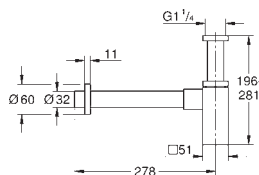

40 564 000	Cromo	127,81
40 564 DC0	Supersteel	473,04
40 564 AL0	Brushed hard graphite (Grafito cepillado)	204,51

Sifón de lavabo
GROHE Long-Life acabado duradero
Cuerpo de latón