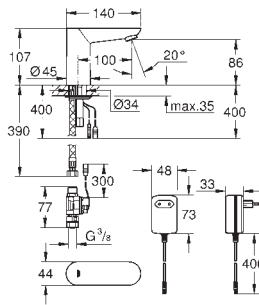

Euroeco Cosmopolitan E

Grifo de lavabo 1/2"

Infrarrojo electrónico

Tamaño M

Con sensor infrarrojo para comunicación bidireccional para configuración, monitorización y mantenimiento.

Agua fría o agua premezclada

Transformador con tensión de conexión

100-230 V AC, 50-60 Hz, 6 V DC

Tecnología GROHE Water Saving

ahorro de agua con el máximo bienestar

Caudal máximo a 3 bar: 5 l/min

Con conexiones flexibles

Filtros colectores de suciedad

Electroválvula

Sistema de rápida instalación

Con 7 pre programas, Descarga automática

Desinfección térmica

Modo limpieza

Funciones adicionales y ajustes precisos

con el mando adicional 36 407 001

Marca CE

Nivel de sonoridad I conforme DIN4109

Tipo de protección IP 59K

36 384 000

Cromo

822,19