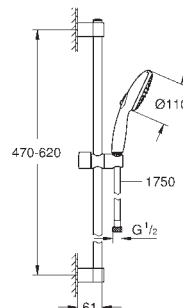

27 598 30E Cromo 71,81

Tempesta 110
Conjunto de ducha con barra 2 chorros (Rain, Jet)

Compuesto por:

Teleducha Tempesta 110 (27 597)

Barra de ducha de 60 cm (27 523)

Flexo «Relaxaflex» de 1,75 m (28 154)

Caudal chorro Rain a 3 bars: 17.3 l/min

GROHE SmartSwitch - fácil rotación del botón circular para seleccionar el chorro deseado

GROHE DreamSpray distribución perfecta del agua por todo el cabezal

GROHE Long-Life acabado duradero

GROHE FastFixation (soporte superior ajustable para adaptarlo a los agujeros existentes)

Soporte deslizante (girar y ajustar el soporte)

Sistema antical **SpeedClean**

Conducto interno del agua protegido para mayor durabilidad y evitar quemaduras.

Aro protector de silicona con tecnología ShockProof
Caudal máximo a 3 bars: 5.6 l/min

Edición Profesional

novedad