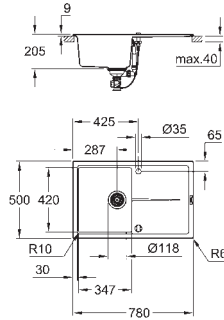

GROHE FREGADEROS SINTÉTICOS

Referencia Color Precio (€)

31 639 AP0 negro granito 358,84

K400
Fregadero composite con escurridor
Modelo: K400 50-C 78/50 1.0 rev
Tipo de montaje: sobre encimera
Material: compuesto de cuarzo
GROHE Whisper amortiguador de ruido
Tamaño mín. del mueble: 500 mm
Dimensiones: 780 x 500 mm
1 cubeta: 347 x 440 x 205 mm
Radio exterior: R6; radio interior de la cubeta: R10
GROHE FastFixation rápido sistema de instalación
Reversible
Medida corte encimera: 765 x 485 mm
Válvula automática
Incluye: desagüe automático, sifón, cestillo y set de montaje
Desagüe automático de diseño enrasado opcional (40 986 SD0)
Resistente al calor hasta 180°C