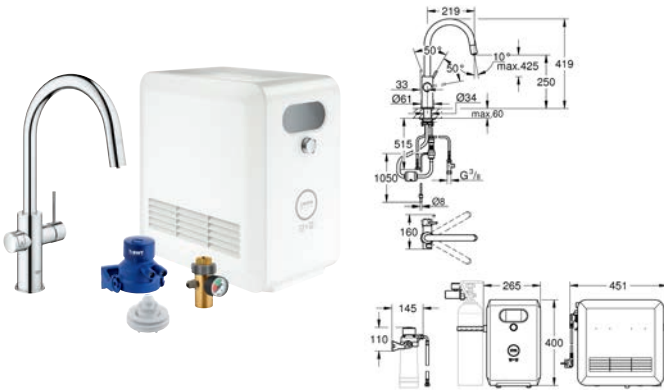

El filtro GROHE Blue, la botella de CO₂ y el cartucho de limpieza no están incluidos en la entrega y deben pedirse por separado.

Filtros adecuados: - filtro tamaño S, capacidad 600 L a 20 dKH (40 404 001)- filtro de tamaño M, capacidad 1500 L a 20 dKH (40430 001) - filtro de tamaño L, capacidad 2500 L a 20 dKH (40412 001) - filtro de carbón activado, capacidad 3000 L (40 547 001 - filtro magnesio + zinc, capacidad 400 L a 17 dGH (40 691 002)

Requisitos del sistema Apple

iPhone con iOS 14.0 o superior

Requisitos del sistema Android

teléfono inteligente con Android 10.0 o superior

Los dispositivos móviles y la aplicación GROHE Watersystems*** no están incluidos en la entrega y deben solicitarse por separado a través de una tienda Apple/tienda/iTunes o Google Play autorizada.

* La marca denominativa y los logotipos de Bluetooth son marcas comerciales registradas propiedad de Bluetooth SIG, Inc. y cualquier uso de dichas marcas por parte de Grohe AG se realiza bajo licencia. Otras marcas comerciales y nombres comerciales son propiedad de sus respectivos propietarios.

** Apple, el logotipo de Apple, iPod, iPod Touch, iPhone e iTunes son marcas comerciales de Apple Inc., registradas en EE. UU. y otros países. Apple no es responsable del funcionamiento de este dispositivo ni de su cumplimiento de los estándares normativos y de seguridad.

*** Disponible de forma gratuita a través de la aplicación iTunes o la tienda Google Play.