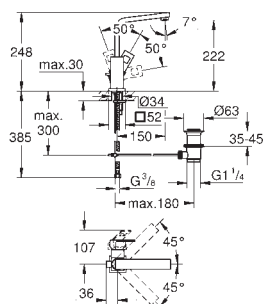

GROHE
EUROCUBE

Referencia Color Precio (€)

23 135 00E Cromo 331,03

Eurocube
Monomando de lavabo de 1/2"
Tamaño L
Palanca metálica
GROHE SilkMove Cartucho de discos cerámicos 28 mm
Limitador de temperatura
GROHE Long-Life acabado duradero
Tecnología GROHE Water Saving ahorro de agua con el máximo bienestar
Caudal máximo a 3 bar: 5 l/min
Mousseur SpeedClean
GROHE FastFixation Plus sistema de rápida instalación
Caño giratorio con tope
Vaciador automático
Con conexiones flexibles

23 135 DC0 Supersteel 463,44

23 135 AL0 Brushed hard graphite (Grafito cepillado) 529,65

Idem, sin restrictor de caudal