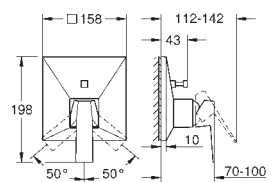

24 279 000	Cromo	516,28
24 279 DC0	Supersteel	722,80
24 279 ALO	Brushed hard graphite (Grafito cepillado)	826,05

Allure Brilliant
Monomando con inversor de 2 vías.
Sólo parte exterior
Cuerpo empotrado GROHE Rapido SmartBox 35 604
GROHE SilkMove Cartucho de discos cerámicos 46 mm
GROHE Long-Life acabado duradero
Florón metálico con GROHE FastFixation
Escudo de metal, con ajuste 6°
Palanca metálica
inversor automático de 2 vías
Caudal a 3 bar:
Salida B = 27 l/min, Salida C = 27 l/min
Parte empotrable no incluida
Sustituye al monomando 2 vías empotrado Allure Brilliant 24 072 000

35 604 000		90,41

Cuerpo empotrable universal. Edición Profesional