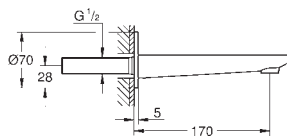

13 383 001	Cromo	297,77
13 383 DC1	Supersteel	416,88
13 383 AL1	Brushed hard graphite (Grafito cepillado)	476,44

Lineare
Caño de bañera
Montaje mural
GROHE Long-Life acabado duradero
Aireador tipo «Mousseur»
Conexión rosca macho 1/2"
Longitud de caño: 170 mm