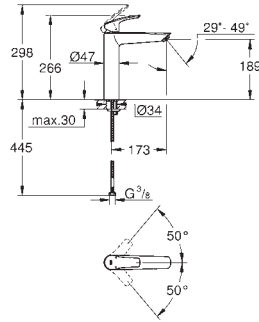

novedad

23 971 003 Cromo 241,45
23 971 2433 Negro mate 313,88

Eurosmart
Monomando de lavabo 1/2"
Tamaño XL
para lavabos tipo Bol de sobremueble
Palanca metálica
GROHE SilkMove Cartucho de discos cerámicos 28 mm
Limitador de caudal ajustable
Limitador ecológico de temperatura
GROHE Long-Life acabado duradero
Tecnología GROHE Water Saving ahorro de agua con el máximo bienestar
Caudal máximo a 3 bar: 5 l/min
GROHE AquaGuide mousseur ajustable
GROHE FastFixation rápido sistema de instalación
Cuerpo liso
Con conexiones flexibles
Edición Profesional

24 164 003 Cromo 241,45