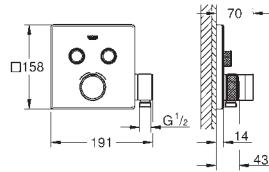

29 125 000 Cromo 834,48

Grotherm SmartControl
Termostato empotrado con 2 llaves y soporte de ducha integrado
Sólo parte exterior
Escudo de metal con **GROHE FastFixation** (escudo con eje de sellado, cubierta de fijación), con ajuste 6°
GROHE Long-Life acabado duradero
GROHE SmartControl: pulsar el botón para encender y apagar el chorro de agua y girarlo para ajustar el caudal **GROHE Water Saving**
Símbolos intercambiables
GROHE TurboStat Cartucho compacto con termoelemento de cera
Mandos GROHE ProGrip con superficie antideslizante
GROHE SafeStop Tope de seguridad a 38°C
GROHE SafeStop Plus limitador de temperatura opcional a 43°C ó 46°C incluido
Filtros colectores de suciedad
Válvulas anti-retorno
Salidas múltiples, pueden accionarse simultáneamente
Codo de ducha integrado en el soporte 1/2"
Parte empotrable no incluida
Caudal:
Salida B = 24 l/min
Teleduchar = 12 l/min
Salida B + Teleduchar = 27 l/min

35 604 000 90,41
Cuerpo empotrable universal. Edición Profesional

novedad

29 126 000 Cromo 752,16
29 126 DC0 Supersteel 1.053,03
29 126 GL0 Cool sunrise (Oro brillo) 1.128,25
29 126 GN0 Brushed cool sunrise (Oro cepillado) 1.203,47
29 126 DA0 Warm sunset (Cobre brillo) 1.128,25
29 126 DL0 Brushed warm sunset (Cobre cepillado) 1.203,47
29 126 A00 Hard graphite (Grafito brillo) 1.128,25
29 126 AL0 Brushed hard graphite (Grafito cepillado) 1.203,47
102167 KF0 0 Phantom black / Negro mate 1.053,03