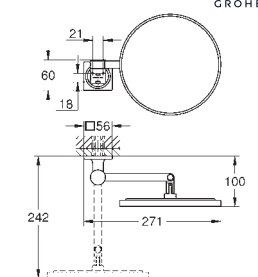

40 967 001	Cromo	226,13
40 967 GN1	Brushed cool sunrise (Oro cepillado)	361,80
40 967 DL1	Brushed warm sunset (Cobre cepillado)	361,80

Allure
Espejo para afeitado/ maquillaje
Montaje mural
Aumento x 7
Material: Metal / vidrio
Fijación oculta
GROHE Long-Life acabado duradero