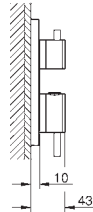

24 358 000	Cromo	841,17
24 358 DC0	Supersteel	1.177,64
24 358 GL0	Cool sunrise (Oro brillo)	1.261,76
24 358 DA0	Warm sunset (Cobre brillo)	1.261,76
24 358 AL0	Brushed hard graphite (Grafito cepillado)	1.345,88

Atrio

**Termostato de ducha para 2 salidas con cierre e inversor integrado
Sólo parte exterior**

Cuerpo empotrado GROHE Rapido SmartBox 35 604

GROHE TurboStat Cartucho compacto con termoelemento de cera

GROHE Long-Life acabado duradero Florón metálico con GROHE FastFixation

Escudo de metal, con ajuste 6°

Iconos intuitivos impresos para activar ducha mural y teleducha.

GROHE SafeStop Tope de seguridad a 38°C

GROHE SafeStop Plus limitador de temperatura

opcional a 43°C ó 46°C incluido

GROHE AquaDimmer, llave de corte/ inversor integrado.

Volantes metálicos

Caudal:

Salida B = 27 l/min

Salida C = 30 l/min

Parte empotrable no incluida

Sustituye al termostato 2 salidas empotrado Atrio 24 135 003

35 604 000
Cuerpo empotrable universal. Edición Profesional

90,41

24 359 000	Cromo	841,17
24 359 DC0	Supersteel	1.177,64
24 359 GL0	Cool sunrise (Oro brillo)	1.261,76
24 359 DA0	Warm sunset (Cobre brillo)	1.261,76
24 359 AL0	Brushed hard graphite (Grafito cepillado)	1.345,88

Atrio

**Termostato para baño ducha para dos salidas
con cierre e inversor integrado**

Sólo parte exterior

Cuerpo empotrado GROHE Rapido SmartBox 35 604

GROHE TurboStat Cartucho compacto con termoelemento de cera

GROHE Long-Life acabado duradero Florón metálico con GROHE FastFixation

Escudo de metal, con ajuste 6°

Iconos intuitivos impresos para ducha y bañera.

GROHE SafeStop Tope de seguridad a 38°C

GROHE SafeStop Plus limitador de temperatura

opcional a 43°C ó 46°C incluido

GROHE AquaDimmer, llave de corte/ inversor integrado.

Volantes metálicos

Caudal:

Salida B = 27 l/min

Salida C = 30 l/min

Parte empotrable no incluida

Sustituye al termostato 2 salidas empotrado Atrio 24 138 003