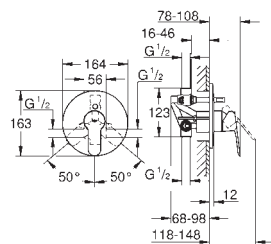

GROHE BAUEDGE LIMITED EDITION

Referencia   Color   Precio (€)

29 079 000   Cromo   144,39

BauEdge
Monomando para baño
y ducha 1/2"
para empotrar
Incluida parte empotrable (33 963)
Palanca metálica
GROHE Cartucho de discos cerámicos Long-Life de 46 mm
Limitador de caudal ajustable
Inversor automático: baño/ducha
Limitador de temperatura opcional 46 375 000