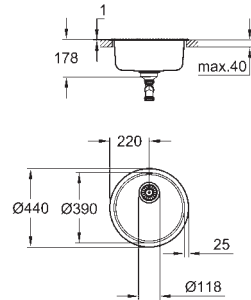

GROHE FREGADEROS DE ACERO INOXIDABLE

Referencia

Color

Precio (€)

31 720 SD0

acero inox

164,32

K200

Fregadero acero inoxidable

modelo: K200 50-S Ø 44 1.0

Tipo de montaje: sobre encimera

Material: acero inoxidable AISI 304 (V2A)

GROHE Whisper amortiguador de ruido

Tamaño mín. del mueble: 500 mm

dimensiones: Ø 440 mm

1 cubeta: Ø 390 mm

radio interior de la cubeta: Ø 390

GROHE FastFixation rápido sistema de instalación

medida corte encimera: Ø 422 mm

Desagüe: Ø 3.5"/90 mm con cestillo de desagüe

Incluye: set de desagüe, cestillo y set de montaje

cantidad de fijaciones incluidas (montaje superior): 5