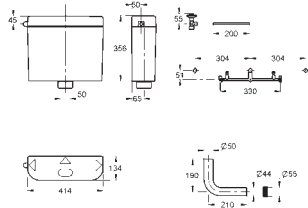

GROHE CISTERNAS PARA WC

GROHE CISTERNAS PARA WC

Referencia

Color

Precio (€)

37 791 SH0

Blanco alpino

113,41