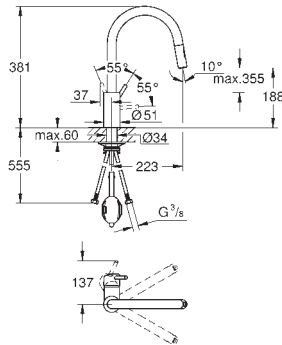

31 483 002 Cromo 306,33
31 483 DC2 Supersteel 398,24

Concetto
Monomando de fregadero 1/2"
Caño alto
GROHE Long-Life acabado duradero
GROHE SilkMove Cartucho de discos cerámicos de 35 mm
GROHE EasyDock garantiza un suave retorno del flexo a la posición inicial
Aísla los conductos de agua internos, sin plomo y sin níquel.
Caño extraíble con doble chorro
Inversor: chorro laminar/ chorro concentrado Jet SpeedClean
Limitador de caudal ajustable
Caño tubular giratorio
Giratorio 360
Válvula anti-retorno
Con conexiones flexibles
Set de fijación metálico
Caudal máximo a 3 bar: 9.5 l/min