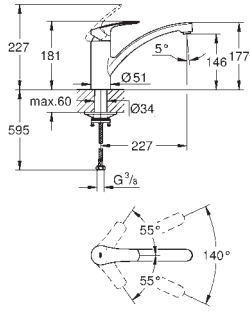

33 281 003 Cromo 140,84
33 281 DC3 Supersteel 183,09
33 281 2433 Negro mate 183,09

Eurosmart
Monomando de fregadero 1/2"
Caño bajo
GROHE Long-Life acabado duradero
GROHE SilkMove Cartucho de discos cerámicos de 35 mm
Limitador de temperatura integrado
Limitador de caudal ajustable
Caño giratorio de fundición
Caño giratorio 140°
Aísla los conductos de agua internos, sin plomo y sin níquel.
Mousseur con ranura para fácil reemplazamiento
Con conexiones flexibles 3/8"
Set de fijación metálico
Caudal máximo a 3 bar: 11 l/min
Edición Profesional