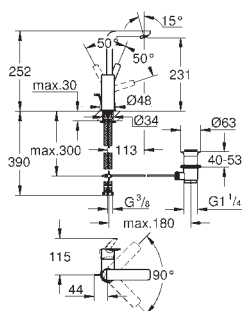

23 296 001	Cromo	367,84
23 296 DC1	Supersteel	514,97
23 296 AL1	Brushed hard graphite (Grafito cepillado)	588,53

Lineare
Monomando de lavabo de 1/2"
Tamaño L
Palanca metálica
GROHE SilkMove Cartucho de discos cerámicos 28 mm
Limitador ecológico de temperatura
Tecnología GROHE Water Saving ahorro de agua con el máximo bienestar
Caudal máximo a 3 bar: 5 l/min
Mousseur SpeedClean
GROHE FastFixation Plus sistema de rápida instalación
Caño giratorio de fundición
Aireador tipo «Mousseur»
Vaciador automático
Con conexiones flexibles