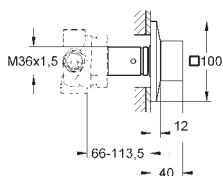

29 399 000 Cromo 345,88
29 399 DC0 Supersteel 484,23
29 399 AL0 Brushed hard graphite (Grafito cepillado) 553,40

Allure Brilliant
Inversor de 5 vías
Sólo parte exterior
Necesaria parte empotrable 29 033 000
Profundidad de empotramiento, 66 - 113 mm
Sustituye al inversor 5 vías Allure Brilliant 19 798 000

29 033 000 347,49
Parte empotrable inversor 5 vías