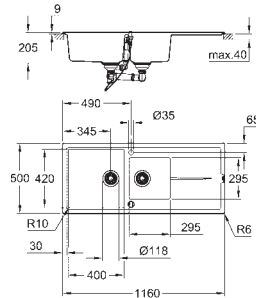

GROHE FREGADEROS SINTÉTICOS

Referencia

Color

Precio (€)

31 643 AP0

negro granito

553,32

K400

Fregadero composite con escurridor

Modelo: K400 80-C 116/50 1.5 rev

Tipo de montaje: sobre encimera

Material: compuesto de cuarzo

GROHE Whisper amortiguador de ruido

Tamaño mín. mueble: 800 mm

Dimensiones: 1160 x 500 mm

1 cubeta: 400 x 420 x 205 mm

2 cubeta: 295 x 295 x 205 mm

Radio exterior: R6; radio interior de la cubeta: R10

GROHE FastFixation rápido sistema de instalación

Reversible

Medidas corte encimera: 1140 x 480 mm

Válvula automática

Incluye: desagüe automático, sifón, cestillo y set de montaje

Desagüe automático de diseño enrasado opcional (40 986 SD0)

Resistente al calor hasta 180°C