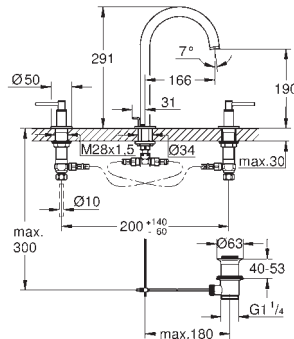

20 649 000	Cromo	709,59
20 649 DC0	Supersteel	993,43
20 649 GL0	Cool sunrise (Oro brillo)	1.064,39
20 649 DA0	Warm sunset (Cobre brillo)	1.064,39
20 649 AL0	Brushed hard graphite (Grafito cepillado)	1.135,35

Atrio
Batería de lavabo 1/2
Tamaño L
Montura cerámica 1/2", 90°
GROHE Long-Life acabado duradero
Tecnología GROHE Water Saving ahorro de agua con el máximo bienestar
Caudal máximo a 3 bar: 5 l/min
Caño giratorio de fundición
Aireador tipo «Mousseur»
Vaciador automático
Con conexiones flexibles entre el caño y las válvulas laterales con mandos de palanca
Dos sets de tapetas incluidos.
Uno marcado con „H“ Caliente y „C“ Frío y un set sin marcar.
Sustituye la batería de lavabo Atrio 20 009 003