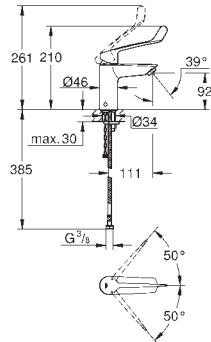

GROHE EUROSMART CARE

Referencia

Color

Precio (€)

23 984 003

Cromo

207,57

Eurosmart

Monomando de lavabo 1/2"

Tamaño S

Protección termostática contra escaldaduras
Temperatura máxima regulable

Desinfección térmica sin reajuste de temperatura

Herramienta para desinfección térmica incluida

palanca larga metálica ergonómica

Longitud de la palanca 147 mm

GROHE SilkMove Cartucho de
discos cerámicos 28 mm

Limitador de caudal ajustable

Aísla los conductos de agua internos, sin plomo y sin níquel.

Válvulas anti-retorno

Filtros colectores de suciedad

Tecnología GROHE Water Saving ahorro

de agua con el máximo bienestar

Caudal máximo a 3 bar: 5 l/min

GROHE FastFixation rápido sistema de instalación

Cuerpo liso

Con conexiones flexibles

Edición Profesional