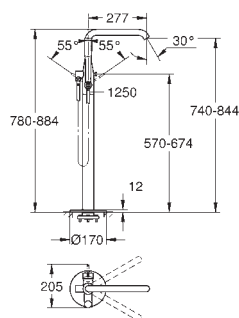

45 984 001 616,72
Base empotrable para mezcladores y caños de bañera de pie

novedad

25 248 001 Cromo 1.532,35
25 248 DC1 Supersteel 2.145,28
25 248 GL1 ★ Cool sunrise (Oro brillo) 2.298,52
25 248 GN1 ★ Brushed cool sunrise (Oro cepillado) 2.451,76
25 248 DA1 ★ Warm sunset (Cobre brillo) 2.298,52
25 248 DL1 ★ Brushed warm sunset (Cobre cepillado) 2.451,76
25 248 A01 Hard graphite (Grafito brillo) 2.298,52
25 248 AL1 ★ Brushed hard graphite (Grafito cepillado) 2.451,76
25 248 KF1 Phantom black / Negro mate 2.145,28