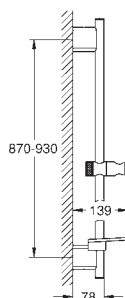

Rainshower SmartActive

Barra de ducha de 60 cm

con soportes de pared metálicos

Con soporte deslizante articulado

GROHE FastFixation (distancia ajustable

para los soportes de fijación)

GROHE TileFix soportes de barra de ducha con profundidad ajustable

Jabonera **GROHE EasyReach**

GROHE Long-Life acabado duradero

novedad