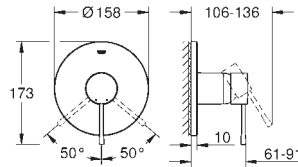

24 168 001	Cromo	214,95
24 168 DC1	Supersteel	300,92
24 168 GL1 ★	Cool sunrise (Oro brillo)	322,41
24 168 GN1 ★	Brushed cool sunrise (Oro cepillado)	343,91
24 168 DA1 ★	Warm sunset (Cobre brillo)	322,41
24 168 DL1 ★	Brushed warm sunset (Cobre cepillado)	343,91
24 168 A01	Hard graphite (Grafito brillo)	322,41
24 168 AL1 ★	Brushed hard graphite (Grafito cepillado)	343,91
24 168 KF1	Phantom black / Negro mate	300,92

Essence
Monomando de ducha 1/2"
Sólo parte exterior
GROHE Rapido SmartBox (35 604)
GROHE SilkMove Cartucho de discos cerámicos 46 mm
GROHE Long-Life acabado duradero
Florón metálico con GROHE FastFixation
Escudo de metal, con ajuste 6°
Palanca metálica
Caudal:
Salida B o C = 30 l/min
Parte empotrable no incluida
Edición Profesional
Sustituye al monomando empotrado Essence 24 057 xx1

35 604 000
Cuerpo empotrable universal. Edición Profesional

90,41