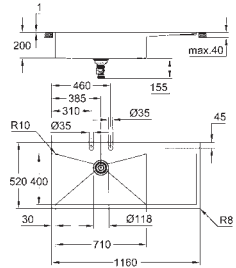

K1000

Fregadero de acero inoxidable con escurridor

Modelo: K1000 80-S 116/52 1.0 izquierda

Tipo de montaje: sobre encimera o a ras

Material: acero inoxidable AISI 304 (V2A)

Grosor del material: 1,2 mm

GROHE Long-Life acabado duradero

Acabado satinado

GROHE Whisper amortiguador de ruido

Tamaño mín. mueble: 800 mm

Dimensiones: 1160 x 520 mm

1 cubeta: 710 x 400 mm

Radio exterior: R3; radio interior de la cubeta: R10

GROHE FastFixation rápido sistema de instalación

Cubeta montada a la izquierda

Medida sobre encimera (instalación sobre encimera): 1145 x 505 mm (R3)

Corte (montaje empotrado): 1145 x 505 mm (R3) (tamaño exterior del escalón superior: -1161 x 521 -R8 profundidad -3,5 mm)

Válvula automática

Incluye: desagüe automático, sifón, cestillo y set de montaje

Desagüe automático de diseño enrasado opcional (40 986 SD0)

Cantidad de anclajes incluidos (montaje superior): 10

31 583 SD1

acero inox

902,08