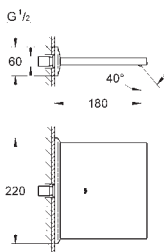

13 486 000 Cromo 979,09
13 486 DC0 Supersteel 1.370,73
13 486 AL0 Brushed hard graphite (Grafito cepillado) 1.566,55

Allure Brilliant
Caño cascada para bañera o ducha mural
Montaje mural
Longitud de caño: 180 mm
Sustituye al caño de bañera Allure Brilliant 13 319 000