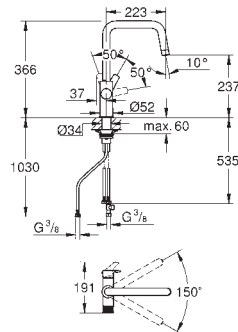

30 583 000

Cromo

309,45

30 583 DC0

Supersteel

355,87

GROHE Blue Pure Eurosmart
Monomando de fregadero para sistemas de filtrado de agua
Compuesto por:
Monomando de fregadero 1/2"
con función filtro de agua
Caño en U
Mando separado para el agua filtrada
GROHE SilkMove Cartucho de discos cerámicos 28 mm
Caño tubular giratorio
Caño giratorio 150°
Caño con dos salidas de agua independientes para agua filtrada y no filtrada
Con conexiones flexibles
El grifo debe instalarse con un filtro de su elección