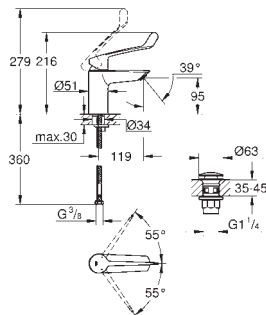

23 982 003

Cromo

127,43

Eurosmart

Monomando de lavabo 1/2"

Tamaño S

palanca larga metálica ergonómica

Longitud de la palanca 156 mm

GROHE SilkMove Cartucho de
discos cerámicos de 35 mm

Tecnología GROHE Water Saving ahorro

de agua con el máximo bienestar

Caudal máximo a 3 bar: 5 l/min

Limitador de caudal ajustable

Limitador ecológico de temperatura

GROHE FastFixation rápido sistema de instalación

Cuerpo liso con vaciador push-open 1 1/4"

Con conexiones flexibles

Edición Profesional