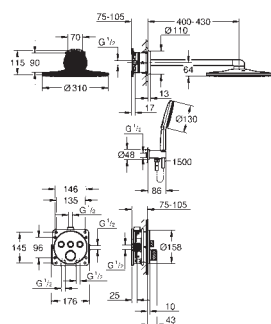

novedad

34 863 000	Cromo	1.761,13

Grotherm SmartControl
Conjunto de ducha mural Rainshower SmartActive 310
Compuesto por:
Termostato empotrado con 3 llaves (29 121)
Cuerpo universal GROHE Rapido SmartBox (35 604)
Conjunto de ducha mural 2 chorros Rainshower SmartActive 310 (26 475) con brazo de ducha mural 430mm (26 483)
Teleducha Rainshower SmartActive 130 3 chorros
Codo de salida 1/2" con soporte mural fijo (26 658)
Flexo Silverflex de 1,50 m
Limitador de caudal opcional a 9.5 l/min incluido para la teleducha