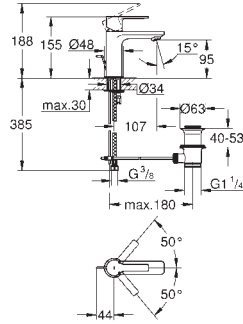

GROHE LINEARE

Referencia Color Precio (€)

32 109 001	Cromo	246,93
32 109 DC1	Supersteel	345,71
32 109 AL1	Brushed hard graphite (Grafito cepillado)	395,09

Lineare
Monomando de lavabo 1/2"
Tamaño XS
Palanca metálica
GROHE SilkMove Cartucho de discos cerámicos 28 mm
Limitador ecológico de temperatura
Tecnología GROHE Water Saving ahorro de agua con el máximo bienestar
Caudal máximo a 3 bar: 5 l/min
Mousseur SpeedClean
GROHE FastFixation Plus sistema de rápida instalación
Vaciador automático
Con conexiones flexibles