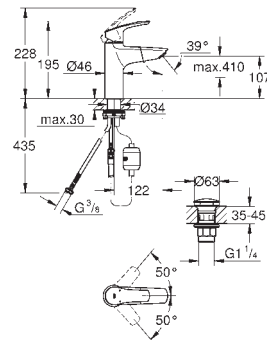

23 976 003 Cromo 265,60

Eurosmart
Monomando de lavabo 1/2"
Tamaño M
Caño extraíble
Palanca metálica
GROHE SilkMove Cartucho de discos cerámicos 28 mm
Limitador de caudal ajustable
Limitador ecológico de temperatura
Tecnología GROHE Water Saving ahorro de agua con el máximo bienestar
Caudal máximo a 3 bar: 5 l/min
Sistema de rápida instalación
GROHE Acoplamiento magnético que garantiza una retracción fácil y un acoplamiento suave de la teleducha hasta la posición inicial
Cuerpo liso con vaciador push-open 1 1/4"
Con conexiones flexibles
Edición Profesional