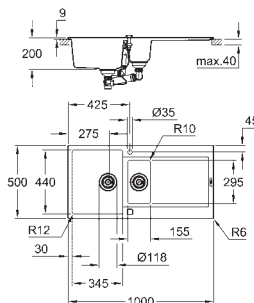

31 646 AP0 negro granito 536,56

K500
Fregadero composite con escurridor
Modelo: K500 60-C 100/50 1.5 rev
Tipo de montaje: sobre encimera
Material: compuesto de cuarzo
GROHE Whisper amortiguador de ruido
Tamaño mín. mueble: 600 mm
Dimensiones: 1000 x 500 mm
1 cubeta: 345 x 440 x 200 mm
0.5 cubeta: 155 x 295 x 146 mm
Radio exterior: R6; radio interior de la cubeta: cubeta grande R12, cubeta pequeña R10
GROHE FastFixation rápido sistema de instalación
Reversible
Medida corte encimera: 980 x 480 mm
Válvula automática
Incluye: desagüe automático, sifón, cestillo y set de montaje
Desagüe automático de diseño enrasado opcional (40 986 SD0)
Resistente al calor hasta 180°C