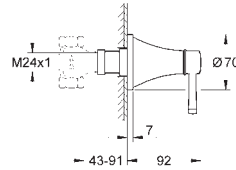

Referencia Color Precio (€)

29 420 000	Cromo	140,99
29 420 IGO	Cromo/oro	183,28
29 420 DA0	Warm sunset (Cobre brillo)	211,49

Grandera
Parte exterior llave de paso
Sólo parte exterior
Necesaria parte empotrable 35 028 000 ó
Necesaria parte interior 29 032 000
Profundidad de empotramiento
43 - 91 mm
Sustituye parte exterior llave de paso Grandera 19 944 000

29 032 000		42,36

35 028 000 178,91
GROHE Rapido C cuerpo empotrable para llave de paso en cabinas de ducha a medida