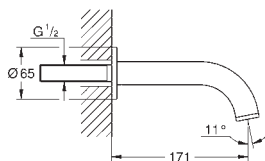

13 487 000	Cromo	319,32
13 487 DC0	Supersteel	447,04
13 487 GL0	Cool sunrise (Oro brillo)	478,97
13 487 DA0	Warm sunset (Cobre brillo)	478,97
13 487 AL0	Brushed hard graphite (Grafito cepillado)	510,91

Atrio
Caño de bañera
Aireador tipo «Mousseur»
Longitud de caño: 171 mm
Sustituye caño bañera Atrio 13 139 003