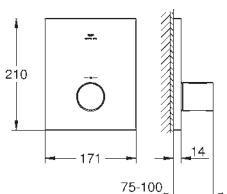

Grotherm F
Termostato Central
para gran caudal o aplicaciones con múltiples salidas de agua
Necesita llaves de paso adicionales
Necesaria parte interior 35 500
GROHE SafeStop Tope de seguridad a 38°C
GROHE SafeStop Plus limitador de temperatura opcional a 43°C incluido
Mando para el control de la temperatura de metal
Escudo rectangular metálico
Caudal:
- Max. 53 l/min a 3 bar utilizando las 3 salidas al mismo tiempo
- Salida inferior 50 l/min. a 3 bar
- Salidas superiores izquierda/ derecha, cada una 37 l/min. a 3 bar

35 500 000 296,75