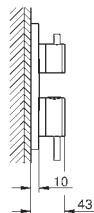

35 604 000
Cuerpo empotrable universal. Edición Profesional

90,41