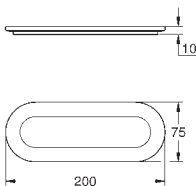

41 036 000	crystal	54,47

Selection

Jabonera sin soporte

Material: vidrio

para uso con (41 035)