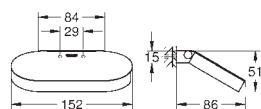

41 069 000	Cromo	136,15
41 069 DC0	Supersteel	190,61
41 069 GL0	Cool sunrise (Oro brillo)	204,23
41 069 GN0	Brushed cool sunrise (Oro cepillado)	217,84
41 069 DA0	Warm sunset (Cobre brillo)	204,23
41 069 DL0	Brushed warm sunset (Cobre cepillado)	217,84
41 069 A00	Hard graphite (Grafito brillo)	204,23
41 069 AL0	Brushed hard graphite (Grafito cepillado)	217,84

Selection
Portarrollos
con tapa
Material: metal
Montaje mural
Fijación oculta
GROHE Long-Life acabado duradero