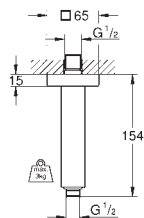

Conexión 1/2"

Florón cuadrado y brazo rectangular

Ideal para las duchas murales

Rainshower Allure y Euphoria Cube

27 711 000

Cromo

120,96

Rainshower