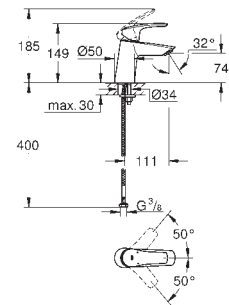

Eurosmart
Monomando de lavabo 1/2"
Tamaño S
Cuerpo inclinado Angled
Palanca metálica
GROHE SilkMove Cartucho de discos cerámicos 28 mm
Limitador de caudal ajustable
Limitador ecológico de temperatura
GROHE Long-Life acabado duradero
Tecnología GROHE Water Saving ahorro de agua con el máximo bienestar
Caudal máximo a 3 bar: 5 l/min
Aisla los conductos de agua internos, sin plomo y sin níquel.
GROHE FastFixation rápido sistema de instalación
Con conexiones flexibles
Cuerpo liso
Edición Profesional

23 969 003 Cromo 108,99