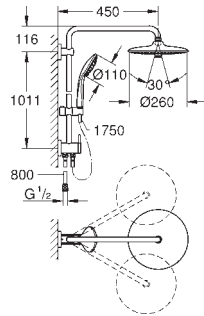

GROHE SISTEMAS EUPHORIA 260

Referencia Color Precio (€)

27 421 002 Cromo 578,24

Euphoria System 260

Sistema de ducha con inversor

Compuesto por:

Brazo para ducha mural de 450 mm orientable a 45°

Cambio de la teleducha a la ducha mural mediante inversor

Ducha mural Euphoria 260 (26 457)

Con 3 tipos de chorro:

Rain, SmartRain, Jet

con rótula incorporada

Ángulo de rotación de $\pm 15^\circ$

Teleducha **Euphoria 110 Masaje** (27 239)

Con 3 tipos de chorro:

Rain, SmartRain, Massage

Elemento deslizante ajustable en altura

Flexo Silverflex de 1,75 m. (28 388)

Flexo Silverflex 800 mm

Flexo de conexión metálico de 800 mm

GROHE Water Saving limitador de caudal 9 l/min

GROHE DreamSpray distribución perfecta

del agua por todo el cabezal

GROHE Long-Life acabado duradero

GROHE SprayDimmer, con

reductor de caudal

Sistema antical **SpeedClean**

Conducto interno del agua protegido para mayor durabilidad

Sistema antitorsión „**TwistStop**“