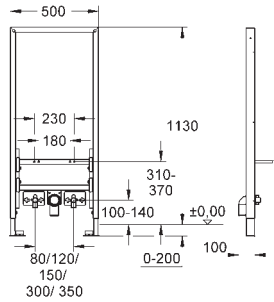

Elementos de fijación
Pernos y tuercas (2 unidades)

GROHE RAPID SL PARA BIDÉ

GROHE RAPID SL PARA BIDÉ

Referencia

Color

Precio (€)

38 597 001

353,79