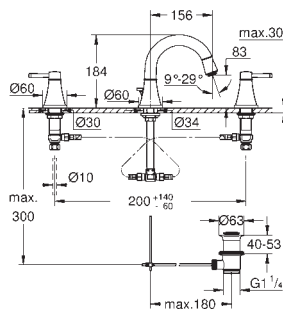

Grandera
Batería de lavabo 1/2"
Tamaño M

Monturas de discos cerámicos de 90°
GROHE Long-Life acabado duradero

Tecnología GROHE Water Saving ahorro de agua con el máximo bienestar
Caudal máximo a 3 bar: 5 l/min

GROHE AquaGuide mousseur ajustable
Vaciador automático
Conexiones flexibles entre el cuerpo central y las llaves laterales
Sustituye batería lavabo Grandera 20 417 000