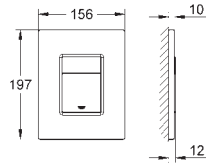

38 732 000	Cromo	76,49
38 732 DC0 ★	Supersteel	182,60
38 732 AL0 ★	Brushed hard graphite (Grafito cepillado)	182,60

Skate Cosmopolitan

Escudo

Dual Flush, Accionamiento neumático, Instalación vertical y horizontal

156 x 197 mm

de ABS, **GROHE Long-Life** acabado duradero

Para combinar con cisternas GD2 de Rapid SL y Uniset

Para usar con bastidor Rapid SLX pedir el patrón de montaje 66 791 000 (se venden por separado)