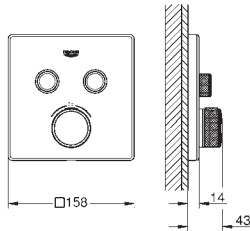

Grotherm SmartControl
Termostato empotrado con 2 llaves
Sólo parte exterior
Escudo de metal con **GROHE FastFixation** (escudo con eje de sellado, cubierta de fijación), con ajuste 6°
GROHE Long-Life acabado duradero
GROHE SmartControl: pulsar el botón para encender y apagar el chorro de agua y girarlo para ajustar el caudal **GROHE Water Saving**
Símbolos intercambiables
GROHE TurboStat Cartucho compacto con termoelemento de cera
Mandos GROHE ProGrip con superficie antideslizante
GROHE SafeStop Tope de seguridad a 38°C
GROHE SafeStop Plus limitador de temperatura opcional a 43°C ó 46°C incluido
Filtros colectores de suciedad
Válvulas anti-retorno
Salidas múltiples, pueden accionarse simultáneamente
Placa en moon white vidrio acrílico blanco
Parte empotrable no incluida
Caudal:
salida B = 24 l/min
salida C = 26 l/min
salida B+C = 29 l/min

35 604 000 90,41
Cuerpo empotrable universal. Edición Profesional