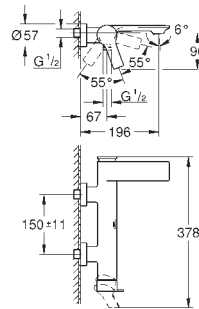

32 826 001	Cromo	775,29
32 826 GN1	Brushed cool sunrise (Oro cepillado)	1.240,48
32 826 DL1	Brushed warm sunset (Cobre cepillado)	1.240,48

Allure
Monomando para baño y ducha 1/2"
GROHE SilkMove Cartucho de discos cerámicos de 35 mm
GROHE Long-Life acabado duradero
Limitador de caudal ajustable
Inversor automático: baño/ducha
Caño fijo de fundición
Aireador tipo «Mousseur»
Toma inferior para flexo G 1/2" con válvula anti-retorno incorporada
Racores en S
Válvula anti-retorno