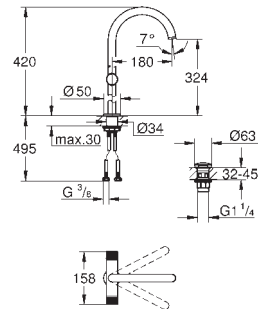

21 138 000	Cromo	832,68
21 138 DC0	Supersteel	1.165,75
21 138 GL0	Cool sunrise (Oro brillo)	1.249,03
21 138 DA0	Warm sunset (Cobre brillo)	1.249,03
21 138 AL0	Brushed hard graphite (Grafito cepillado)	1.332,31

Atrio Private Collection
Monoblock de lavabo 1/2"
Tamaño L

Montura cerámica 1/2", 90°
GROHE Long-Life acabado duradero
Tecnología GROHE Water Saving ahorro de agua con el máximo bienestar
Caudal máximo a 3 bar: 5 l/min
Sistema de rápida instalación
Caño giratorio de fundición
Aireador tipo «Mousseur»
Válvula de desagüe 1 1/4" push-open
Con conexiones flexibles

Mandos de metal moleteados

se pueden combinar con incrustaciones de piedra Caesar 48 456 000, 48 457 000

novedad