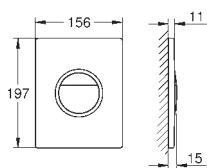

Nova Cosmopolitan Light

Escudo

Dual Flush

con LEDs en azul, rojo, amarillo, verde

Color de la luz ajustable individualmente

Botón on /off

Temporizador para regulación del periodo iluminado

Cable de conexión de 3 m

Transformador para conexión externa

Tensión de conexión 230 V AC

50/60 Hz, 2,0 VA

Este producto contiene luces LED:

eficiencia energética de clase: A+

Marca CE

Accionamiento neumático

Instalación vertical y horizontal

156 x 197 mm

de ABS, **GROHE Long-Life** acabado duradero

Tecnología GROHE Water Saving ahorro

de agua con el máximo bienestar

Para combinar con cisternas GD2 de Rapid SL y Uniset

Para usar con bastidor Rapid SLX pedir el patrón

de montaje 66 791 000 (se venden por separado)

Sustituye Nova Cosmo 38 809 000