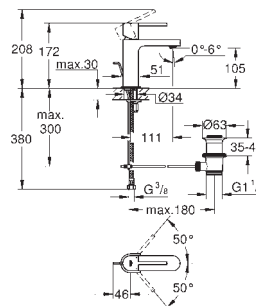

32 612 003 Cromo 262,31
32 612 DC3 Supersteel 367,23
32 612 AL3 Brushed hard graphite (Grafito cepillado) 419,69

GROHE Plus
Monomando de lavabo 1/2"
Tamaño S
Palanca metálica
GROHE SilkMove Cartucho de discos cerámicos 28 mm
Limitador ecológico de temperatura
GROHE Long-Life acabado duradero
Tecnología GROHE Water Saving ahorro de agua con el máximo bienestar
Caudal máximo a 3 bar: 5 l/min
Mousseur SpeedClean
GROHE AquaGuide mousseur ajustable
GROHE FastFixation Plus sistema de rápida instalación
Vaciador automático
Con conexiones flexibles