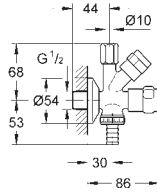

GROHE LLAVES WAS

Referencia   Color   Precio (€)

41 073 000   **Cromo**   **40,63**
Llave múltiple de 1/2"
Montaje mural
Toma manguera independiente 3/4"
Para conexión a latiguillo 3/8"
Válvula anti-retorno
GROHE Long-Life acabado duradero