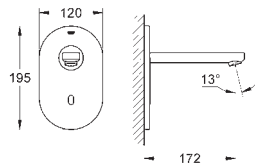

Euroeco Cosmopolitan E
Grifo de lavabo infrarrojo electrónico
Con sensor infrarrojo para comunicación bidireccional para configuración, monitorización y mantenimiento.
Agua fría o agua premezclada
Transformador con tensión de conexión 100-230 V AC, 50-60 Hz, 6 V DC
Caudal máximo a 3 bar: 5 l/min
Longitud de caño: 172 mm
Con 7 pre programas
Descarga automática
Desinfección térmica
Modo limpieza
Funciones adicionales y ajustes precisos con el mando adicional 36 407 001
36 336 001/36 337 001
Marca CE

36 337 001   164,52
Caja empotrable para grifos de lavabo infrarrojos sin mezclador

36 336 001   436,43
Caja empotrable con termostato integrado para infrarrojos

GRIFERÍAS
ESPECIALES