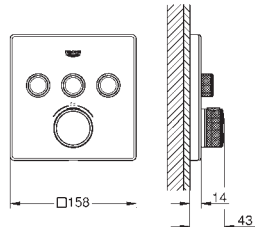

GROHE GROHTHERM SMARTCONTROL

Referencia   Color   Precio (€)

29 157 LS0   moon white   936,65

Grotherm SmartControl
Termostato empotrado con 3 llaves
Sólo parte exterior
Escudo de metal con **GROHE FastFixation** (escudo con eje de sellado, cubierta de fijación), con ajuste 6°
GROHE Long-Life acabado duradero
GROHE SmartControl: pulsar el botón para encender y apagar el chorro de agua y girarlo para ajustar el caudal **GROHE Water Saving**
Símbolos intercambiables
GROHE TurboStat Cartucho compacto con termoelemento de cera
Mandos GROHE ProGrip con superficie antideslizante
GROHE SafeStop Tope de seguridad a 38°C
GROHE SafeStop Plus limitador de temperatura opcional a 43°C ó 46°C incluido
Filtros colectores de suciedad
Válvulas anti-retorno
Salidas múltiples, pueden accionarse simultáneamente
Placa en moon white vidrio acrílico blanco
Parte empotrable no incluida
Caudal:
salida A = 23 l/min
salida B = 27 l/min
salida C = 23 l/min
salida A + B = 33 l/min
salida A + B + C = 36 l/min

35 604 000   90,41
Cuerpo empotrable universal. Edición Profesional

29 158 LS0   moon white   580,73