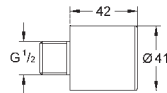

36 316 000 Cromo 53,69

Euroeco Cosmopolitan T
Prolongación 42 mm.
para grifo temporizado (36 266 000)
GROHE Long-Life acabado duradero