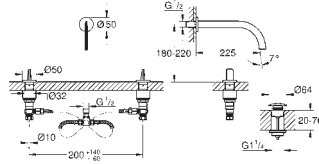

GROHE SPA

ALLURE BRILLIANT ICON 3D / ATRIO ICON 3D

Referencia

Color

Precio (€)

20 665 SD0

acero inox

31.001,52

Atrio Icon 3D

Batería de lavabo mural

Tecnología GROHE Water Saving ahorro

de agua con el máximo bienestar

Caudal máximo a 3 bar: 5 l/min

Caño de diseño abierto para una caída de agua laminar

Marcadores azul y rojo en los mandos

para indicar agua fría y caliente

Cierres cerámicos caliente/ frío

Conexiones flexibles entre el

cuerpo central y las llaves laterales

Longitud: 235 mm

Datos técnicos:

Presión mínima 0,5 bares

Presión dinámica de 1 a 5 bar

Si la presión estática es superior a 5 bares

instalar un reductor de presión

Para evitar diferencias notables de presión

entre ambas acometidas de agua fría y caliente

Temperatura max. de agua caliente: 80°C

Temperatura recomendada de agua caliente
para ahorro de energía: 60°C