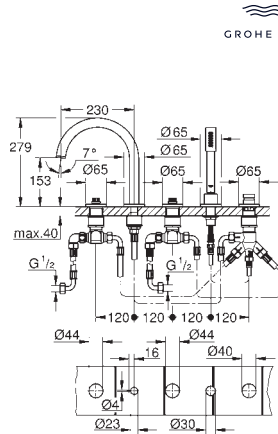

GROHE SPA

ATRIO PRIVATE COLLECTION

Referencia Color Precio (€)

25 224 000	Cromo	2.129,03
25 224 DC0	Supersteel	2.980,64
25 224 GL0	Cool sunrise (Oro brillo)	3.193,55
25 224 DA0	Warm sunset (Cobre brillo)	3.193,55
25 224 AL0	Brushed hard graphite (Grafito cepillado)	3.406,44

Atrio Private Collection
Combinación para baño y ducha 3/4"
Montura cerámica 1/2", 90°
GROHE Long-Life acabado duradero
Compuesto por:
Fijación de caño pre-montada
Caño con mousseur integrado e inversor baño/ducha
Teleducha 6.6 l/min
Flexo de 2000 mm
Con conexiones flexibles
Conexión para flexo de ducha
Válvula anti-retorno
para mandos tipo palanca (no incluidos)
para combinar con palancas de distintos acabados 48464, 48465, 48651
Necesaria parte empotrable 29 037 002

29 037 002		1.028,91

Parte empotrada para combinaciones de bañera

novedad

48 464 000	Cromo	552,59
48 464 DC0	Supersteel	552,59
48 464 GL0	Cool sunrise (Oro brillo)	552,59
48 464 DA0	Warm sunset (Cobre brillo)	552,59
48 464 AL0	Brushed hard graphite (Grafito cepillado)	552,59

Atrio Private Collection
Palancas hechas de piedra White Attica Caesarstone Blanca
se puede combinar con Atrio Private Collection:
Combinación de bañera 25 224
Dos sets de tapetas incluidos.
Uno marcado con „H“ Caliente y „C“ Frío
y un set sin marcar.
La piedra Caesarstone es un material compuesto de cuarzo.
Las estructuras y texturas de la superficie pueden variar y son únicas.

novedad

48 465 000	Cromo	552,59
48 465 DC0	Supersteel	552,59
48 465 GL0	Cool sunrise (Oro brillo)	552,59
48 465 DA0	Warm sunset (Cobre brillo)	552,59
48 465 AL0	Brushed hard graphite (Grafito cepillado)	552,59

Atrio Private Collection
Palancas hechas de piedra Vanilla Noir Caesarstone Negra
se puede combinar con Atrio Private Collection:
Combinación de bañera 25 224
Dos sets de tapetas incluidos.
Uno marcado con „H“ Caliente y „C“ Frío
y un set sin marcar.
La piedra Caesarstone es un material compuesto de cuarzo.
Las estructuras y texturas de la superficie pueden variar y son únicas.

novedad

48 651 000	Cromo	552,59
48 651 DC0	Supersteel	552,59
48 651 GL0	Cool sunrise (Oro brillo)	552,59
48 651 DA0	Warm sunset (Cobre brillo)	552,59
48 651 AL0	Brushed hard graphite (Grafito cepillado)	552,59

Atrio Private Collection
Palancas moleteadas
se puede combinar con Atrio Private Collection:
Combinación de bañera 25 224
Dos sets de tapetas incluidos.
Uno marcado con „H“ Caliente y „C“ Frío
y un set sin marcar.