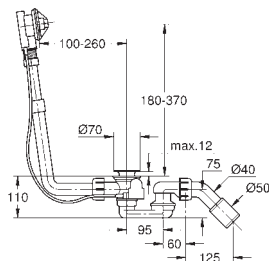

28 939 000		139,29

Talento

Desagüe automático

Para bañera normal

Sólo parte empotrable

Sifón orientable

Con codo de salida de 45°