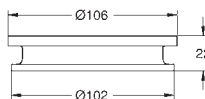

40 964 001	granito	48,45

Allure

Acoplamiento para fijar secador de pelo

Plástico
Combina con el soporte de Allure (40 963 xx1), pedir por separado