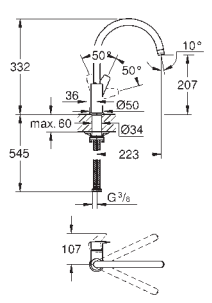

31 367 001   Cromo   127,44

BauEdge
Monomando de fregadero 1/2"
Caño alto
GROHE Long-Life acabado duradero
GROHE Cartucho de discos cerámicos Long-Life de 28 mm
Aisla los conductos de agua internos, sin plomo y sin níquel.
Caño con mousseur integrado
Caño tubular giratorio
Giratorio 360
Con conexiones flexibles
Set de fijación metálico
Caudal máximo a 3 bar: 11.5 l/min