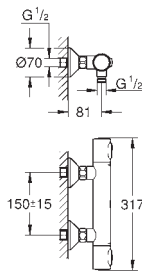

novedad

34 793 000 Cromo 177,17

Grotherm 500
Termostato de ducha 1/2"
Montaje mural
GROHE Long-Life acabado duradero
GROHE SafeStop Tope de seguridad a 38°C
GROHE SafeStop Plus limitador de temperatura opcional a 43°C incluido
GROHE cartucho termostático con termoelemento de cera
Llave incorporada
Mando graduado con **GROHE EcoButton**
Montura cerámica 90°
Toma inferior para flexo G 1/2"
Válvulas anti-retorno
Filtros colectores de suciedad
Válvula anti-retorno
Racores en S
Rosetón metálico
Tecnología GROHE Water Saving ahorro de agua con el máximo bienestar
Edición Profesional