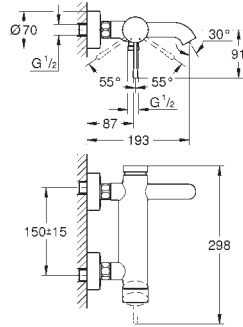

GROHE ESSENCE

novedad

Referencia	Color	Precio (€)
25 250 001	Cromo	284,33
25 250 DC1	Supersteel	398,07
25 250 GL1 ★	Cool sunrise (Oro brillo)	426,51
25 250 GN1 ★	Brushed cool sunrise (Oro cepillado)	454,93
25 250 DA1 ★	Warm sunset (Cobre brillo)	426,51
25 250 DL1 ★	Brushed warm sunset (Cobre cepillado)	454,93
25 250 A01	Hard graphite (Grafito brillo)	426,51
25 250 AL1 ★	Brushed hard graphite (Grafito cepillado)	454,93
25 250 KF1	Phantom black / Negro mate	398,07

Essence
Monomando para baño y ducha 1/2"
Palanca metálica
GROHE SilkMove Cartucho de discos cerámicos de 35 mm
Limitador ecológico de temperatura
GROHE Long-Life acabado duradero
Inversor automático: baño/ducha
Aireador tipo «Mousseur»
1 salida a ducha G 1/2"
Válvula anti-retorno
Racores en S
Edición Profesional
Sustituye al monomando para baño ducha Essence 33 624 xx1

novedad