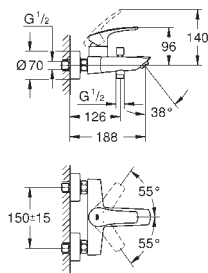

33 300 003

Cromo

139,84

33 300 2433

Negro mate

181,79

Eurosmart
Monomando para baño y ducha 1/2"
Palanca metálica
GROHE SilkMove Cartucho de discos cerámicos de 35 mm
Limitador de caudal ajustable
Limitador ecológico de temperatura
GROHE Long-Life acabado duradero
Inversor automático: baño/ducha
Aireador tipo «Mousseur»
Válvula anti-retorno en la conexión de salida de la ducha 1/2"
Racores en S
Florones metálicos
Edición Profesional