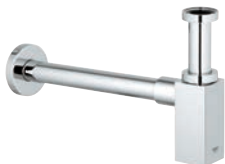

40 564 000	Cromo	127,81
40 564 DC0	Supersteel	473,04
40 564 AL0	Brushed hard graphite (Grafito cepillado)	204,51

Sifón de lavabo
GROHE Long-Life acabado duradero
Cuerpo de latón