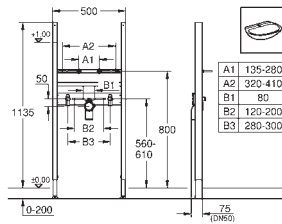

GROHE RAPID SL PARA LAVABO

Referencia

Color

Precio (€)

38 731 000

148,89

Rapid SL

**Módulo para lavabo, para instalación de grifo de un orificio
Altura 1,13 m**

**Montaje en tabique con montantes
y/o delante de pared resistente.**

Para montaje en seco, completamente premontado

Distancia entre pernos variable

Codo de desagüe HT DN 50

2 conexiones pasamuros

insonorizadas DN 15.

Para la instalación en la pared, solicite los anclajes 38 558 00M
(se venden por separado)

38 558 00M

18,96