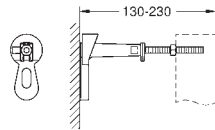

39 699 000

47,69

Soportes de pared para cisterna Slim

para utilizar con cisterna de 80 mm (39 687 000)