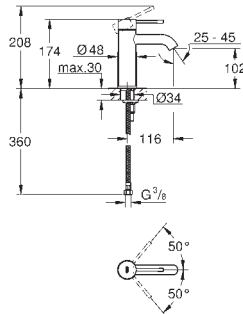

24 172 001	Cromo	202,61
24 172 DC1 ★	Supersteel	283,65
24 172 GL1 ★	Cool sunrise (Oro brillo)	303,92
24 172 GN1 ★	Brushed cool sunrise (Oro cepillado)	324,17
24 172 DA1 ★	Warm sunset (Cobre brillo)	303,92
24 172 DL1 ★	Brushed warm sunset (Cobre cepillado)	324,17
24 172 A01	Hard graphite (Grafito brillo)	303,92
24 172 AL1 ★	Brushed hard graphite (Grafito cepillado)	324,17
24 172 KF1	Phantom black / Negro mate	283,65

Essence
Monomando de lavabo 1/2"
Tamaño S
GROHE SilkMove Cartucho de discos cerámicos 28 mm
Limitador ecológico de temperatura
GROHE Long-Life acabado duradero
Tecnología GROHE Water Saving ahorro de agua con el máximo bienestar
Caudal máximo a 3 bar: 5 l/min
GROHE AquaGuide mousseur ajustable
GROHE FastFixation Plus sistema de rápida instalación
Cuerpo liso
Con conexiones flexibles
Edición Profesional
Sustituye al lavabo Essence 23 590 xx1