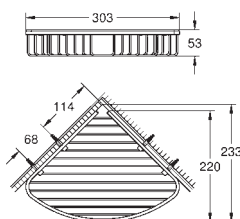

40 663 001	Cromo	90,92

BauCosmopolitan
Bandeja jabonera
Material: metal
para instalación en esquina
grande
Adecuado para atornillar (incluidos tornillos y tacos)

40 664 001	Cromo	72,73

BauCosmopolitan
Bandeja jabonera
Material: metal
para instalación en esquina
pequeña
Adecuado para atornillar (incluidos tornillos y tacos)