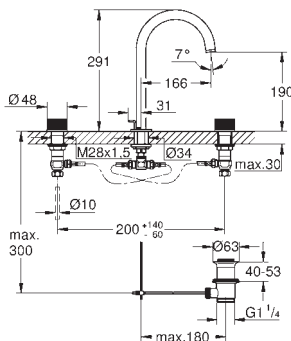

Atrio Private Collection

Batería de lavabo 1/2"

Tamaño L

Montura cerámica 1/2", 90°

GROHE Long-Life acabado duradero

Tecnología GROHE Water Saving ahorro

de agua con el máximo bienestar

Caudal máximo a 3 bar: 5 l/min

Caño giratorio de fundición

Aireador tipo «Mousseur»

Vaciador automático

Conexiones flexibles entre el cuerpo central y las llaves laterales

Mandos de metal moleteados

se puede combinar con incrustaciones de piedra Caesar 48 460 000, 48 461 000

novedad

25 229 000	Cromo	3.548,37
25 229 DC0	Supersteel	4.967,73
25 229 GL0	Cool sunrise (Oro brillo)	5.322,52
25 229 DA0	Warm sunset (Cobre brillo)	5.322,52
25 229 AL0	Brushed hard graphite (Grafito cepillado)	5.677,36