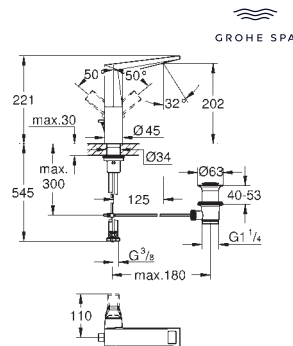

24 400 000
24 400 DC0

Cromo
Supersteel

1.392,87
2.089,31

Allure Brilliant Private Collection
Monomando de lavabo de 1/2"
Tamaño L
Palanca moleteada
GROHE SilkMove Cartucho de discos cerámicos 28 mm
Limitador de temperatura
Tecnología GROHE Water Saving ahorro de agua con el máximo bienestar
Caudal máximo a 3 bar: 5 l/min
GROHE FastFixation rápido sistema de instalación
Vaciador automático
Con conexiones flexibles