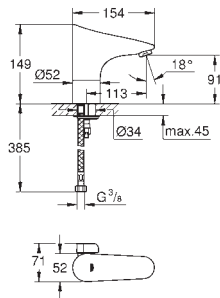

36 207 001 Cromo 717,47

Europlus E
Mezclador de lavabo electrónico 1/2" Tamaño M con mezclador y limitador ajustable de temperatura
Con sensor infrarrojo para comunicación bidireccional para configuración, monitorización y mantenimiento. Batería de litio 6V. tipo CR-P2
Vida útil de la batería: aprox. 7 años (150 usos al día)
Tecnología GROHE Water Saving ahorro de agua con el máximo bienestar
Caudal máximo a 3 bar: 5 l/min
Con conexiones flexibles
Válvulas anti-retorno
Filtros colectores de suciedad
Electroválvula, Indicador luminoso de cambio de pila
Con 7 pre programas, Descarga automática
Desinfección térmica
Modo limpieza
Funciones adicionales y ajustes precisos con el mando adicional 36 407 001
Marca CE
Nivel de sonoridad I conforme DIN4109
Tipo de protección IP 59K

36 208 001 Cromo 647,65
Idem, sin mezclador

36 015 001 Cromo 814,43