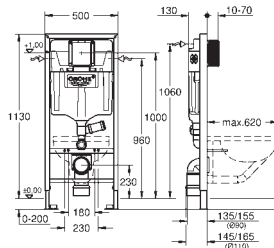

39 002 000

468,27

Rapid SL

Módulo para WC, altura de instalación 1.13 m, con extracción de olor externo

Cisterna empotrada GD 2, 6 - 9 l

con tubo de descarga para la extracción de olores

Montaje en tabique con montantes y/o delante de pared resistente.

Marco de acero con revestimiento anticorrosión

Para montaje en seco, completamente premontado

Ajuste rápido

Elementos de fijación

Homologado por TÜV

2 pernos con tuercas para colgar la taza

Distancia entre pernos 180 y 230 mm.

Codo de desagüe de PP Ø 90 mm

Profundidad ajustable

Reductor PP Ø 90/110 mm

Set de conexión desagüe

Cisterna GD2, 6 - 9 l, contiene las siguientes características:

Ajuste de fábrica a 6l. y 3l.

Tubo de descarga con conexión para la extracción de olores 50 mm

Válvula de descarga **neumática** AV1 que ofrece

dos opciones: **Dual Flush** o **Descarga única**.

4 entradas de conexión: izquierda, derecha, por detrás o superior.

Silencioso, grupo acústico I

Aislada contra condensaciones

Conexión de suministro 1/2"

Llave de escuadra integrada

Tubo de descarga

Sin necesidad de herramientas para la instalación de la alimentación

Montaje vertical u horizontal del pulsador

Para la instalación en la pared, solicite los anclajes 38 558 00M

(se venden por separado)

Para la instalación de pulsadores pequeños

necesario accesorio 40 911 000 (en venta por separado)