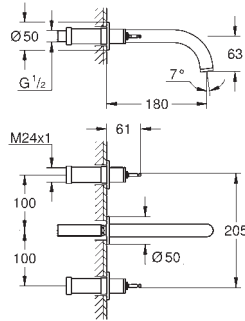

20 587 000	Cromo	804,29
20 587 DC0	Supersteel	1.126,00
20 587 GL0	Cool sunrise (Oro brillo)	1.206,45
20 587 DA0	Warm sunset (Cobre brillo)	1.206,45
20 587 AL0	Brushed hard graphite (Grafito cepillado)	1.286,85

Atrio Private Collection Batería de lavabo 1/2"

Tamaño M
Montaje mural
Sólo parte exterior
Necesaria parte empotrada 29 025 002
Empotrable
Monturas de discos cerámicos de 90°
GROHE Long-Life acabado duradero
Tecnología GROHE Water Saving ahorro de agua con el máximo bienestar
Caudal máximo a 3 bar: 5 l/min
Distancia entre centros 200 mm
Longitud de caño: 180 mm
para mandos tipo palanca (no incluidos) para combinar con palancas de distintos acabados 48458,48459, 48646

29 025 002		325,52

Cuerpo empotrado para baterías de lavabo mural

novedad