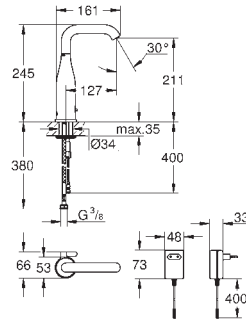

GROHE ESSENCE E

Referencia Color Precio (€)

36 444 000 Cromo 791,31

Esence E

Mezclador de lavabo electrónico 1/2" Tamaño M con mezclador y limitador ajustable de temperatura

Con sensor infrarrojo para comunicación bidireccional para configuración, monitorización y mantenimiento.

Transformador con tensión de conexión 100-230 V AC, 50-60 Hz, 6 V DC

GROHE Long-Life acabado duradero
Caño giratorio ajustable a 0° / 150° / 360°

Tecnología GROHE Water Saving ahorro de agua con el máximo bienestar

Caudal máximo a 3 bar: 5 l/min

Con conexiones flexibles

Válvulas anti-retorno

Filtros colectores de suciedad con válvula solenoide integrada

Sistema de rápida instalación

Con 7 pre programas

Descarga automática

Desinfección térmica

Modo limpieza

Funciones adicionales y ajustes precisos

con el mando adicional 36 407 001

Marca CE

Nivel de sonoridad I conforme DIN4109

Tipo de protección IP 59K

36 445 000 Cromo 757,63

36 445 DC0 Supersteel 984,92

36 445 GL0 Cool sunrise (Oro brillo) 1.060,68

36 445 GN0 Brushed cool sunrise (Oro cepillado) 1.136,44

36 445 DA0 Warm sunset (Cobre brillo) 1.060,68

36 445 DL0 Brushed warm sunset (Cobre cepillado) 1.136,44

36 445 A00 Hard graphite (Grafito brillo) 1.060,68

36 445 AL0 Brushed hard graphite (Grafito cepillado) 1.136,44

Esence E

Mezclador de lavabo electrónico 1/2" Tamaño M con mezclador y limitador ajustable de temperatura

Con sensor infrarrojo para comunicación bidireccional para configuración, monitorización y mantenimiento.

Batería de litio 6V. tipo CR-P2

Vida útil de la batería: aprox. 7 años (150 usos al día)

GROHE Long-Life acabado duradero

Tecnología GROHE Water Saving ahorro de agua con el máximo bienestar

Caudal máximo a 3 bar: 5 l/min

Caño giratorio ajustable a 0° / 150° / 360°

Chorro laminar regulado

Con conexiones flexibles

Válvulas anti-retorno

Batería externa

Sistema de rápida instalación

Indicador luminoso de cambio de pila

Con 7 pre programas

Descarga automática

Desinfección térmica

Modo limpieza

Funciones adicionales y ajustes precisos

con el mando adicional 36 407 001

Marca CE

Nivel de sonoridad I conforme DIN4109

Tipo de protección IP 59K