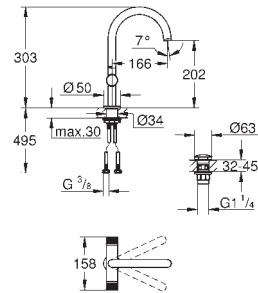

GROHE SPA

ATRIO PRIVATE COLLECTION

Referencia

Color

Precio (€)

novedad