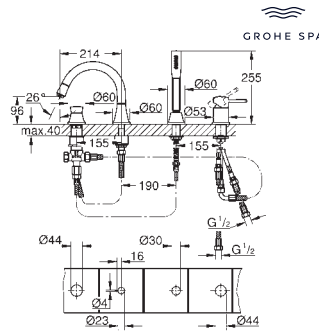

GROHE SPA

GROHE GRANDERA

BAÑO SPA

Referencia Color Precio (€)

29 418 000 Cromo 1.449,07
29 418 IGO Cromo/oro 1.883,79

Grandera
Combinación monomando para baño y ducha 1/2"
Compuesto por:
Sistema monomando de encimera
Caño con mousseur integrado e inversor baño/ducha
Teleducha Grandera, Flexo metálico 1,50 m.
Necesaria parte empotrable 29 037 000
Sustituye combinación bañera 4 agujeros 19 936 000

29 037 000 1.032,55
Parte empotrada para combinaciones de bañera