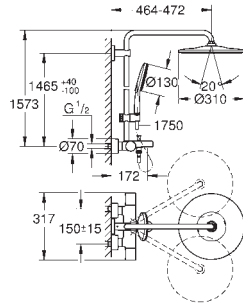

GROHE RAINSHOWER SMARTACTIVE SYSTEM 310

Referencia

Color

Precio (€)

26 657 000

Cromo

1.257,68

Rainshower SmartActive 310

Sistema de ducha con termostato para baño ducha

Compuesto por:

Brazo para ducha mural de 450 mm orientable a 45°

Termostato visto con función Aquadimmer

Dos opciones de ducha:

Ducha mural Rainshower Mono 310

con rótula incorporada

Ángulo de rotación de $\pm 15^\circ$

para baño ducha

Inversor separado para la teleducha

Teleducha Rainshower SmartActive 130

Elemento deslizante ajustable en altura

Flexo Silverflex 1750 mm

GROHE Water Saving limitador de caudal 9 l/min

GROHE TurboStat Cartucho compacto

con termoelemento de cera

GROHE SafeStop Tope de seguridad a 38°C

GROHE SafeStop Plus limitador de

temperatura opcional a 43°C incluido

GROHE CoolTouch Aislamiento térmico

GROHE DreamSpray distribución perfecta

del agua por todo el cabezal

GROHE SmartTip selección del tipo de chorro al tocar el aro circular

GROHE Long-Life acabado duradero

GROHE FastFixation

(soporte superior ajustable para adaptarlo

a los agujeros existentes)

Sistema antical **SpeedClean**

Conducto interno del agua protegido para mayor durabilidad