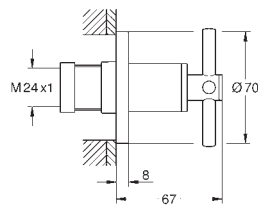

29 396 000	Cromo	124,17
29 396 DC0	Supersteel	173,85
29 396 GL0	Cool sunrise (Oro brillo)	186,27
29 396 DA0	Warm sunset (Cobre brillo)	186,27
29 396 AL0	Brushed hard graphite (Grafito cepillado)	198,68