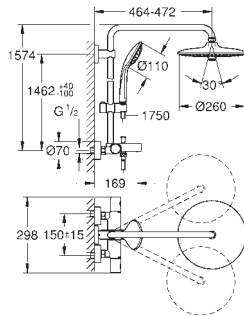

GROHE SISTEMAS EUPHORIA 260

Referencia

Color

Precio (€)

27 475 002

Cromo

837,83

Euphoria System 260

Sistema de ducha con termostato para baño ducha

Compuesto por:

Brazo para ducha mural de 450 mm orientable a 45°

Termostato visto con función Aquadimmer

Dos opciones de ducha:

Ducha mural Euphoria 260 (26 457)

Con 3 tipos de chorro:

Rain, SmartRain, Jet

con rótula incorporada

Ángulo de rotación de $\pm 15^\circ$

para baño ducha

Inversor separado para la teleducha

Teleducha **Euphoria 110 Masaje** (27 239)

Con 3 tipos de chorro:

Rain, SmartRain, Masaje

Elemento deslizante ajustable en altura

Flexo Silverflex de 1,75 m. (28 388)

GROHE TurboStat Cartucho compacto con termoelemento de cera

GROHE SafeStop Tope de seguridad a 38°C

GROHE SafeStop Plus limitador de temperatura opcional a 43°C incluido

GROHE DreamSpray distribución perfecta del agua por todo el cabezal

GROHE Long-Life acabado duradero

GROHE SprayDimmer, con reductor de caudal

GROHE Water Saving limitador de caudal 9 l/min

GROHE FastFixation soporte superior ajustable

Conducto interno del agua protegido para mayor durabilidad

Sistema antical **SpeedClean**

Sistema antitorsión „**TwistStop**“

Edición Profesional