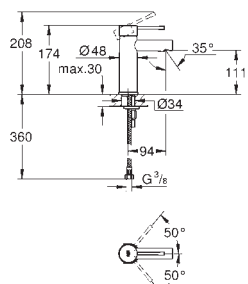

34 813 001

Cromo

202,61

Essence
Monomando de lavabo 1/2"
Tamaño S
Palanca metálica
GROHE SilkMove Cartucho de
discos cerámicos 28 mm
Limitador ecológico de temperatura
GROHE Long-Life acabado duradero
Tecnología GROHE Water Saving ahorro
de agua con el máximo bienestar
Caudal máximo a 3 bar: 5 l/min
GROHE FastFixation Plus sistema de rápida instalación
Cuerpo liso
Con conexiones flexibles
Edición Profesional
Sustituye al lavabo Essence 34 294 001