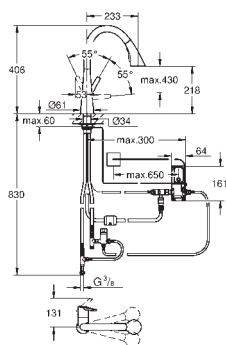

GROHE ZEDRA SMARTCONTROL / ZEDRA TOUCH / ZEDRA

Referencia Color Precio (€)

30 219 002 Cromo 950,24
30 219 DC2 Supersteel 1.235,31

Zedra Touch

Monomando de fregadero electrónico de 1/2"
Touch: el agua se activa por contacto con la piel
Alimentación por pila de litio de 6 V.

Marca CE

Electroválvula

Agua mezclada en función Touch

Paro de seguridad automático

después de 60 seg.

Tipo de protección IP 44

GROHE Long-Life acabado duradero

GROHE SilkMove Cartucho de

discos cerámicos de 35 mm

Aisla los conductos de agua internos, sin plomo y sin níquel.

GROHE Acoplamiento magnético que garantiza una retracción fácil y un

acoplamiento suave de la teleducha hasta la posición inicial

Teleducha extraíble con 3 chorros

Inversor: chorro laminar/chorro ducha SpeedClean/GROHE Blade spray: anti-suciedad, chorro muy condesado con mayor potencia y que reduce el consumo de agua un 70%

Botón de pausa - permite pausar el flujo de agua

Retorno automático del chorro de agua a chorro laminar

Limitador de caudal ajustable

Caño tubular giratorio

Giratorio 360

Válvula anti-retorno

Con conexiones flexibles

Caudal máximo a 3 bar: 9 l/min