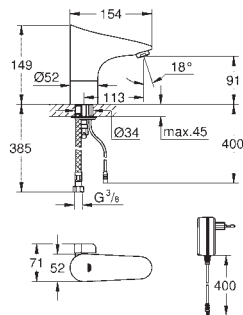

Europlus E
Mezclador de lavabo electrónico 1/2" Tamaño M con mezclador y limitador ajustable de temperatura
Con sensor infrarrojo para comunicación bidireccional para configuración, monitorización y mantenimiento. Transformador con tensión de conexión 100-230 V AC, 50-60 Hz, 6 V DC
Tecnología GROHE Water Saving ahorro de agua con el máximo bienestar
Caudal máximo a 3 bar: 5 l/min
Con conexiones flexibles
Válvulas anti-retorno
Filtros colectores de suciedad, Electroválvula
Sistema de rápida instalación
Con 7 pre programas, Descarga automática
Desinfección térmica
Modo limpieza
Funciones adicionales y ajustes precisos con el mando adicional 36 407 001
Marca CE
Nivel de sonoridad I conforme DIN4109
Tipo de protección IP 59K

36 407 001 228,05