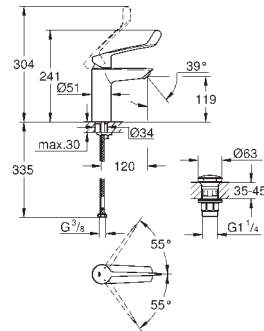

GROHE EUROSMART CARE

Referencia

Color

Precio (€)

23 983 003

Cromo

143,19

Eurosmart

Monomando de lavabo 1/2"

Tamaño M

palanca larga metálica ergonómica

Longitud de la palanca 156 mm

GROHE SilkMove Cartucho de discos cerámicos de 35 mm

Tecnología GROHE Water Saving ahorro

de agua con el máximo bienestar

Caudal máximo a 3 bar: 5 l/min

Limitador de caudal ajustable

Limitador ecológico de temperatura

GROHE FastFixation rápido sistema de instalación

Cuerpo liso con vaciador push-open 1 1/4"

Con conexiones flexibles

Edición Profesional