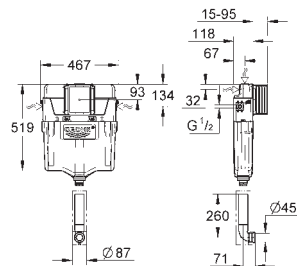

38 661 000

148,37

Cisterna GD2 para WC

6 - 9 l ajustable

Válvula de descarga **neumática** AV1 que ofrece

dos opciones: **Dual Flush** o **Descarga única**.

Conexión por la izquierda, por la derecha,

por arriba o por detrás.

Silencioso, grupo acústico I

Aislada contra condensaciones

Conexión de suministro 1/2"

Llave de escuadra integrada

Tubo de descarga

Sin necesidad de herramientas para la instalación

de la alimentación

Montaje vertical u horizontal del pulsador

- sin escudo/accionamiento -

Tecnología GROHE Water Saving ahorro

de agua con el máximo bienestar

Para la instalación de pulsadores pequeños

necesario accesorio 40 911 000 (en venta por separado)