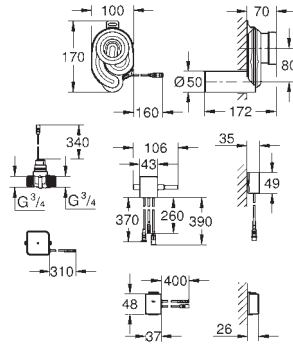

El rango del bluetooth (10 m) varía dependiendo de los materiales usados entre el transmisor y el receptor

Para Apple ** y dispositivos Android

Funcionamiento

Productos protegidos con una contraseña

La app detecta todos los productos Bluetooth al mismo tiempo

ciclos de descarga automáticos y sincronización

automática del tiempo de descarga

uso por día / 30 días

Configuración

Inercia del cierre de la electroválvula

Descarga automática

Modo limpieza

2 tiempos apagado / encendido

Identificación por nombre

Servicio

Envía y guarda 3 perfiles

Restablecer la configuración de fábrica o de usuario

Versión de hardware y software

Marca CE

Los dispositivos móviles GROHE IR Remote App*** no están incluidos en la entrega y se pueden pedir por separado a través de un Apple store / tienda / iTunes o Google Play tienda autorizada.

* La marca y los logotipos de Bluetooth son marcas registradas propiedad de Bluetooth SIG, Inc. y cualquier uso de dichas marcas por Grohe AG es bajo licencia. Otras marcas y nombres comerciales pertenecen a sus respectivos propietarios.

** Apple, el logotipo de Apple, iPod, iPod Touch, iPhone y iTunes son marcas comerciales de Apple Inc., registradas en los EE.UU. y otros países. Apple no se hace responsable del funcionamiento de este dispositivo o de su cumplimiento con los estándares normativos y de seguridad.

*** Disponible de forma gratuita a través de iTunes o tienda Play Google.