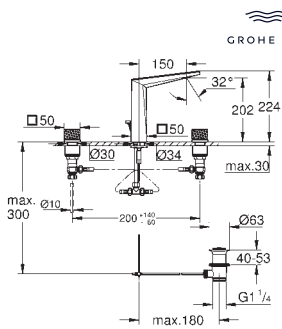

20 672 000 Cromo 3.270,25
20 672 DC0 Supersteel 4.905,37

Allure Brilliant Private Collection
Batería de lavabo 1/2
Tamaño L
Mandos de piedra Caesarstone Negro
Montura cerámica 1/2", 90°
Tecnología GROHE Water Saving ahorro de agua con el máximo bienestar
Caudal máximo a 3 bar: 5 l/min
Caño con mousseur integrado
Vaciador automático
Conexiones flexibles entre el cuerpo central y las llaves laterales

novedad