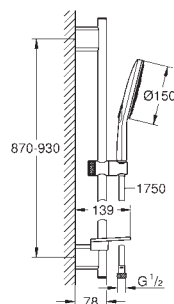

26 594 LSO

moon white

262,44

Rainshower SmartActive 150
Conjunto de ducha con barra 3 chorros

Compuesto por:

Teleducha Rainshower SmartActive 150 (26 554)

cabezal blanco

Barra de ducha de 900 mm

con soportes de pared metálicos

Flexo Silverflex de 1,75 m. (28 388)

Jabonera **GROHE EasyReach**

GROHE Water Saving limitador de caudal 9 l/min

GROHE DreamSpray distribución perfecta

del agua por todo el cabezal

GROHE Long-Life acabado duradero

GROHE FastFixation Plus distancia ajustable

entre soportes, se adaptan a los agujeros existentes

GROHE TileFix soportes de barra de ducha con profundidad ajustable

Sistema antical **SpeedClean**

Conducto interno del agua protegido para mayor durabilidad

Sistema antitorsión „TwistStop“