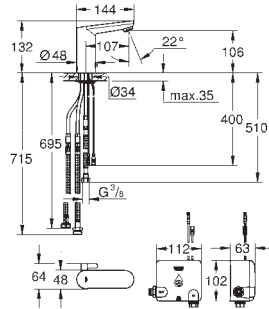

GROHE EUROSMART COSMOPOLITAN E

Referencia

Color

Precio (€)

36 386 001

Cromo

1.093,45

Eurosmart Cosmopolitan E

Powerbox

Mezclador infrarrojo electrónico de lavabo con mezclador y limitador de temperatura ajustable

Con sensor infrarrojo para comunicación bidireccional para configuración, monitorización y mantenimiento.

incluye Powerbox, sistema autogenerador de energía

Tecnología GROHE Water Saving ahorro

de agua con el máximo bienestar

Caudal máximo a 3 bar: 5.5 l/min

Conexiones flexibles, Válvulas anti-retorno

Filtros colectores de suciedad

Sistema de rápida instalación

Powerbox

Generador de energía con turbina de agua

unidad interna para ahorro energético

con uso de 60 s/24 h stand-by, 260 s/100 h stand-by

con batería adicional de reserva

Con 7 pre programas, Descarga automática

Desinfección térmica

Modo limpieza

Funciones adicionales y ajustes precisos

con el mando adicional 36 407 001

Marca CE

36 454 000

Cromo

1.252,59

Eurosmart Cosmopolitan E Special

Termostato de lavabo 1/2"

Infrarrojo electrónico

Con sensor infrarrojo para comunicación bidireccional para configuración, monitorización y mantenimiento.

Batería de litio 6V. tipo CR-P2

Vida útil de la batería: aprox. 7 años (150 usos al día)

Activación manual, desactivación automática al apartarse de la zona de detección (modo de detección del cuerpo o mano)

Dos modos de detección ajustables adicionales (mano-mano o cuerpo-cuerpo)

GROHE Long-Life acabado duradero

Caudal máximo a 3 bars: 8 l/min

GROHE CoolTouch

Válvulas anti-retorno

Filtros colectores de suciedad

GROHE SafetyPlus tope de temperatura fijado

Temperatura máxima entre 35°C y 43°C

Mando de temperatura con tope de seguridad

Completa separación del agua fría y caliente en el extremo del mando como precaución contra la legionella

Caño giratorio de fundición 219 mm

Longitud 287 mm

Rango de giro del caño a 130°, ajustable

con rúcores en S y tapetas

Florón autosellante

Indicador luminoso de cambio de pila

Con 7 pre programas

Descarga automática

Desinfección térmica

Modo limpieza

Funciones adicionales y ajustes precisos

con el mando adicional 36 407 001

Marca CE

Nivel de sonoridad I conforme DIN4109