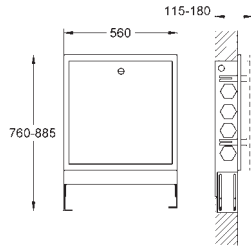

GROHE SPA

GROHE F-DIGITAL DELUXE

Referencia

Color

Precio (€)

36 474 000

Cromo

381,32

F-digital Deluxe

Parte empotrable del panel de control

para usar con caja de unidad de base (26 864 000 o 36 476 000)
550 x 700 x 110 mm

Altura (100 mm) y profundidad ajustable (50 mm)

Panel frontal desmontable para su instalación

Marco frontal ajustable para instalación empotrada

Placa de acero de 1 mm

Sustituye parte empotrable panel control 36 367 000