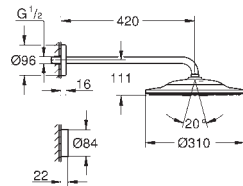

Rainshower SmartConnect 310

Ducha mural con brazo 422 mm, 2 chorros

Compuesto por:

Ducha mural Rainshower SmartConnect 310 (26 641)

cabezal cromado

2 chorros:

GROHE PureRain, ActiveRain

Chorro de inicio ducha reprogramable

Brazo de ducha horizontal 422 mm (26 146)

con florón redondo

con control remoto para cambiar o combinar distintos tipos de chorro

atornillar o enganchar el control remoto a pared

Fuente de alimentación por batería

Incluye 3 baterías x AAA en el cabezal de ducha mural y 1 batería x CR 2032 en el control remoto

Control remoto resistente al agua IP57

GROHE Water Saving limitador de caudal 9 l/min

GROHE DreamSpray distribución perfecta

del agua por todo el cabezal

GROHE Long-Life acabado duradero

Sistema antical **SpeedClean**

Conducto interno del agua protegido para mayor durabilidad

26 642 000

Cromo

826,44