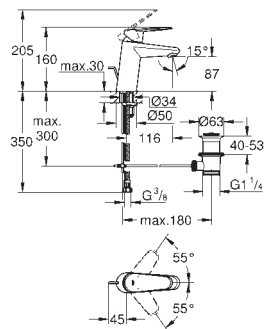

33 190 20E

Cromo

222,92

Eurodisc Cosmopolitan
Monomando de lavabo 1/2"
Tamaño S

Palanca metálica

GROHE SilkMove Cartucho de discos cerámicos de 35 mm

Limitador de caudal ajustable

Ajustable mínimo caudal aprox. 2.5 l/min

Limitador de temperatura

GROHE Long-Life acabado duradero

Tecnología GROHE Water Saving ahorro de agua con el máximo bienestar

Caudal máximo a 3 bar: 5 l/min

Mousseur **SpeedClean**

GROHE FastFixation rápido sistema de instalación

Vaciador automático

Con conexiones flexibles

Nivel de sonoridad I conforme DIN4109