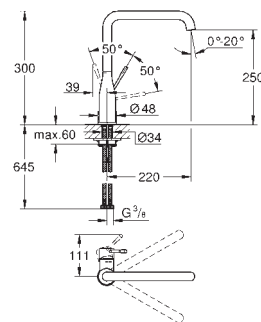

novedad

30 505 000	Cromo	352,39
30 505 DC0	Supersteel	458,11
30 505 GL0	Cool sunrise (Oro brillo)	493,35
30 505 GN0	Brushed cool sunrise (Oro cepillado)	528,59
30 505 DA0	Warm sunset (Cobre brillo)	493,35
30 505 DL0	Brushed warm sunset (Cobre cepillado)	528,59
30 505 A00	Hard graphite (Grafito brillo)	493,35
30 505 AL0	Brushed hard graphite (Grafito cepillado)	528,59
30 505 KF0	Phantom black / Negro mate	493,35

Essence
Monomando de fregadero 1/2"
Caño alto
GROHE Long-Life acabado duradero
GROHE SilkMove Cartucho de discos cerámicos 28 mm
GROHE AquaGuide mousseur ajustable
Caño giratorio ajustable a 0° / 150° / 360°
Con conexiones flexibles
Sistema de rápida instalación
Limitador de temperatura integrado
Caudal máximo a 3 bar: 6.5 l/min
Edición Profesional
Sustituye monomando de fregadero Essence 30 269 xx0