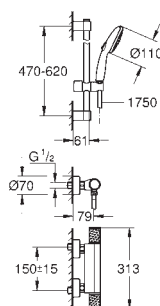

Grotherm 1000 Performance
Termostato de ducha 1/2"
con barra de ducha 2 chorros (Rain, Jet)
Compuesto por:
Termostato de ducha 1/2" Grotherm 1000 Performance (34 827)
Tempesta conjunto de ducha con barra 600 mm (26 162)
Edición Profesional