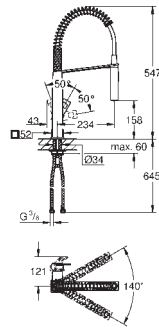

Referencia Color Precio (€)

31 395 000 Cromo 816,07
31 395 DC0 Supersteel 1.060,88

Eurocube
Monomando de fregadero 1/2"
GROHE Long-Life acabado duradero
GROHE SilkMove Cartucho de discos cerámicos 28 mm
Inversor: mousseur / teleducha
Retorno automático del chorro de agua a chorro laminar
Teleducha metálica
Caño giratorio 140°
Brazo de ducha extraíble orientable 360°
Válvula anti-retorno
Con conexiones flexibles
Caudal máximo a 3 bars: 8 l/min