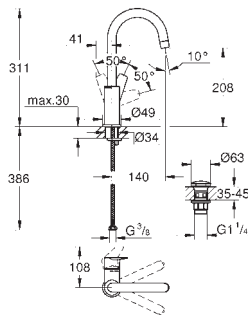

23 911 001

Cromo

130,79

BauEdge
Monomando de lavabo de 1/2"
Tamaño L

Palanca metálica

GROHE Cartucho de discos cerámicos Long-Life de 28 mm

Limitador ecológico de temperatura

GROHE Long-Life acabado duradero

Tecnología GROHE Water Saving ahorro

de agua con el máximo bienestar

Caudal máximo a 3 bar: 5 l/min

Sistema de rápida instalación

Caño tubular giratorio

Cuerpo liso con vaciador push open 1 1/4"

Con conexiones flexibles

Edición Profesional

Disponible a partir del segundo trimestre