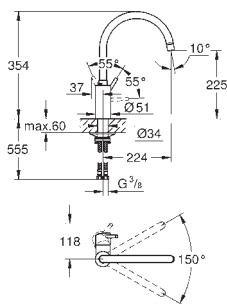

32 661 003 Cromo 259,28
32 661 DC3 Supersteel 337,07

Concetto
Monomando de fregadero 1/2"
Caño alto
GROHE Long-Life acabado duradero
GROHE SilkMove Cartucho de discos cerámicos de 35 mm
Aísla los conductos de agua internos, sin plomo y sin níquel.
Aireador tipo «Mousseur»
Limitador de caudal ajustable
Caño tubular giratorio
Caño giratorio 150°
Con conexiones flexibles
Set de fijación metálico
Caudal máximo a 3 bar: 10 l/min