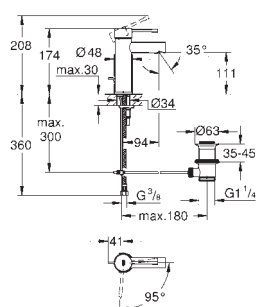

24 183 001

Cromo

209,43

Essence
Monomando de lavabo 1/2"
Tamaño S
Palanca metálica
GROHE SilkMove Energy Saving
Cartucho de discos cerámicos de 28 mm
con apertura en agua fría para mayor ahorro de energía
Limitador ecológico de temperatura
GROHE Long-Life acabado duradero
Tecnología GROHE Water Saving ahorro
de agua con el máximo bienestar
Caudal máximo a 3 bar: 5 l/min
GROHE FastFixation Plus sistema de rápida instalación
Vaciador automático
Con conexiones flexibles
Edición Profesional
Sustituye al lavabo Essence 23 379 001