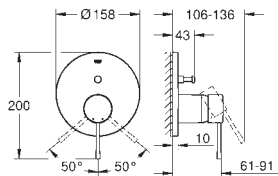

35 604 000
Cuerpo empotrable universal. Edición Profesional

90,41

GROHE
ESSENCE

Referencia Color Precio (€)

novedad

24 167 001	Cromo	236,44
24 167 DC1	Supersteel	331,01
24 167 GL1 ★	Cool sunrise (Oro brillo)	354,65
24 167 GN1 ★	Brushed cool sunrise (Oro cepillado)	378,31
24 167 DA1 ★	Warm sunset (Cobre brillo)	354,65
24 167 DL1 ★	Brushed warm sunset (Cobre cepillado)	378,31
24 167 A01	Hard graphite (Grafito brillo)	354,65
24 167 AL1 ★	Brushed hard graphite (Grafito cepillado)	378,31
24 167 KF1	Phantom black / Negro mate	331,01