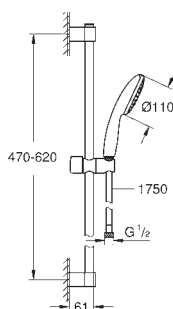

Tempesta 110
Conjunto de ducha con barra 2 chorros (Rain, Jet)

Compuesto por:
Teleducha Tempesta 110 (27 597)
Barra de ducha de 60 cm (27 523)
Flexo «Relexaflex» de 1,75 m (28 154)
GROHE SmartSwitch - fácil rotación del botón circular para seleccionar el chorro deseado
GROHE DreamSpray distribución perfecta del agua por todo el cabezal
GROHE Long-Life acabado duradero
GROHE FastFixation (soporte superior ajustable para adaptarlo a los agujeros existentes)
Soporte deslizante (girar y ajustar el soporte)
Sistema antical **SpeedClean**
Conducto interno del agua protegido para mayor durabilidad y evitar quemaduras.
Aro protector de silicona con tecnología ShockProof
Caudal máximo a 3 bars: 13.5 l/min
Edición Profesional

novedad