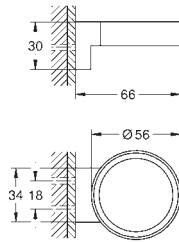

GROHE SELECTION

Referencia Color Precio (€)

41 027 000	Cromo	85,09
41 027 DC0	Supersteel	119,13
41 027 GL0	Cool sunrise (Oro brillo)	127,64
41 027 GN0	Brushed cool sunrise (Oro cepillado)	136,15
41 027 DA0	Warm sunset (Cobre brillo)	127,64
41 027 DL0	Brushed warm sunset (Cobre cepillado)	136,15
41 027 A00	Hard graphite (Grafito brillo)	127,64
41 027 AL0	Brushed hard graphite (Grafito cepillado)	136,15
41 217 KF0	Phantom black / Negro mate	119,13

Selection

Soporte

Material: metal

para dispensador de jabón Selection (41 028 / 41 218) o vaso Selection (41 029)

Fijación oculta

GROHE Long-Life acabado duradero