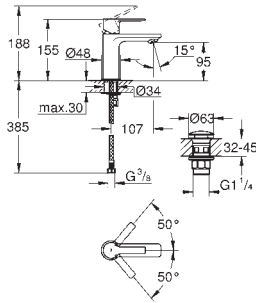

23 791 001	Cromo	246,93
23 791 DC1	Supersteel	345,71
23 791 AL1	Brushed hard graphite (Grafito cepillado)	395,09

Lineare
Monomando de lavabo 1/2"
Tamaño XS
Palanca metálica
GROHE SilkMove Cartucho de discos cerámicos 28 mm
Limitador ecológico de temperatura
Tecnología GROHE Water Saving ahorro de agua con el máximo bienestar
Caudal máximo a 3 bar: 5 l/min
Mousseur SpeedClean
GROHE FastFixation Plus sistema de rápida instalación
Cuerpo liso con vaciador push-open 1 1/4"
Con conexiones flexibles