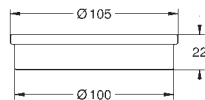

40 883 000	Cromo	78,05

Jabonera

Material: vidrio
Combina con el soporte Allure (40 963 001) pedir por separado
Sustituye a la jabonera 40 256 003