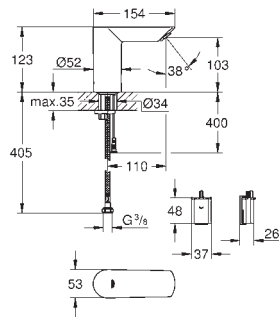

36 452 000

Cromo

275,57

Bau Cosmopolitan E

Grifo de lavabo 1/2"

Infrarrojo electrónico

Tamaño M

Con sensor infrarrojo para comunicación bidireccional para configuración, monitorización y mantenimiento.