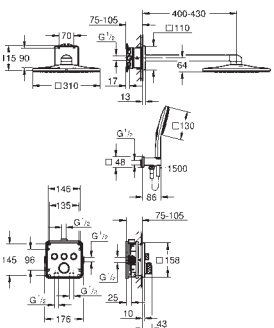

novedad

34 864 000	Cromo	1.761,13

Grotherm SmartControl
Conjunto de ducha empotrado con Rainshower SmartActive 310 Cube
Compuesto por:
Termostato empotrado con 3 llaves (29 126)
Cuerpo universal GROHE Rapido SmartBox (35 604)
Ducha mural Rainshower SmartActive 310 con 2 chorros(26 479)
Incluye brazo de ducha 430 mm y cuerpo empotrable(26 483)
Teleducha Rainshower SmartActive 130 Cube 3 chorros
Soporte de ducha con codo 1/2" (26 659)
Flexo Silverflex de 1,50 m
Limitador de caudal opcional a 9.5 l/min incluido para la teleducha