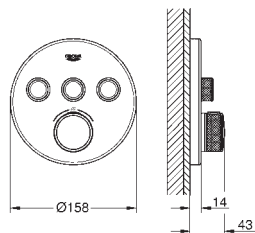

Grotherm SmartControl
Termostato empotrado con 3 llaves
Sólo parte exterior
Escudo de metal con **GROHE FastFixation** (escudo con eje de sellado, cubierta de fijación), con ajuste 6°
GROHE Long-Life acabado duradero
GROHE SmartControl: pulsar el botón para encender y apagar el chorro de agua y girarlo para ajustar el caudal **GROHE Water Saving**
Símbolos intercambiables
GROHE TurboStat Cartucho compacto con termoelemento de cera
Mandos GROHE ProGrip con superficie antideslizante
GROHE SafeStop Tope de seguridad a 38°C
GROHE SafeStop Plus limitador de temperatura opcional a 43°C ó 46°C incluido
Filtros colectores de suciedad
Válvulas anti-retorno
Salidas múltiples, pueden accionarse simultáneamente
Placa en moon white vidrio acrílico blanco
Parte empotrable no incluida
Caudal:
salida A = 23 l/min
salida B = 27 l/min
salida C = 23 l/min
salida A + B = 33 l/min
salida A + B + C = 36 l/min

35 604 000   90,41
Cuerpo empotrable universal. Edición Profesional