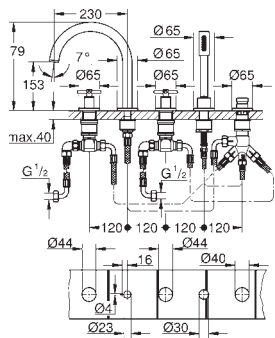

29 408 000	Cromo	1.596,57
29 408 DC0	Supersteel	2.235,21
29 408 GL0	Cool sunrise (Oro brillo)	2.394,87
29 408 DA0	Warm sunset (Cobre brillo)	2.394,87
29 408 AL0	Brushed hard graphite (Grafito cepillado)	2.554,52

Atrio
Combinación para baño y ducha 3/4"
Montura cerámica 1/2", 90°
Compuesto por:
con palanca en cruz
Caño con mousseur integrado y inversor baño/ducha
Teleducha Rainshower Aqua Stick 6.6 l/min
Flexo de 2000 mm
Con conexiones flexibles
Válvula anti-retorno
Necesaria parte empotrable 29 037 002
Dos sets de tapetas incluidos.
Uno marcado con „H“ Caliente y „C“ Frío
y un set sin marcar.
Sustituye combinación bañera 5 agujeros Atrio 19 923 003

29 037 002		1.028,91