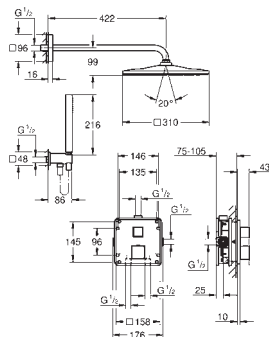

34 868 000	Cromo	1.392,51

Grotherm Cube
Conjunto Perfect shower con Rainshower Mono 310 Cube
Compuesto por:

Termostato de ducha para 2 salidas con cierre e inversor integrado (24 154)

Cuerpo universal GROHE Rapido SmartBox (35 604)

Conjunto de ducha mural Rainshower Mono 310 Cube (26 563) con brazo mural 422 mm (26 145)

Teleducha Euphoria Cube Stick, 1 chorro (27 698)

Soporte de ducha con codo 1/2" (26 659)

Flexo Silverflex de 1,50 m (28 364)

Limitador de caudal opcional 9,5 l/min incluido para teleducha y ducha mural.