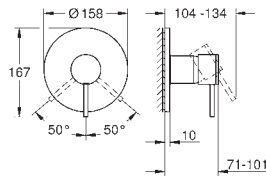

24 354 000	Cromo	407,15
24 354 DC0	Supersteel	570,01
24 354 GL0	Cool sunrise (Oro brillo)	610,73
24 354 DA0	Warm sunset (Cobre brillo)	610,73
24 354 AL0	Brushed hard graphite (Grafito cepillado)	651,44

Atrio
Monomando de ducha 1/2"
Sólo parte exterior
Cuerpo empotrado GROHE Rapido SmartBox 35 604
GROHE SilkMove Cartucho de discos cerámicos 46 mm
GROHE Long-Life acabado duradero
Florón metálico con GROHE FastFixation
Escudo de metal, con ajuste 6°
Palanca metálica
Caudal:
Salida B o C = 30 l/min
Parte empotrable no incluida
Sustituye al monomando de 1 vía empotrado Atrio 24 065 003

35 604 000	Cromo	90,41

Cuerpo empotrable universal. Edición Profesional