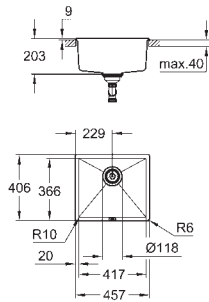

GROHE FREGADEROS SINTÉTICOS

Referencia Color Precio (€)

31 653 AP0 negro granito 318,24

K700U
Fregadero de granito
Modelo: K700U 50-C 45.7/40.6 1.0
Tipo de montaje: sobre encimera y bajo encimera
Material: compuesto de cuarzo
GROHE Whisper amortiguador de ruido
Tamaño mín. del mueble: 500 mm
Dimensiones: 457 x 406 mm
1 cubeta: 417 x 366 x 203 mm
Radio exterior: R6; radio interior de la cubeta: R10
GROHE FastFixation rápido sistema de instalación
Medida recorte (montaje superior): 442 x 391
Medida recorte (montaje inferior): 417 x 366 mm
Desagüe: Ø 3.5"/90 mm con cestillo de desagüe
Incluye: set de desagüe, cestillo y set de montaje
Desagüe automático de diseño enrasado opcional (40 986 SD0)
Resistente al calor hasta 180°C

31 654 AP0 negro granito 365,53