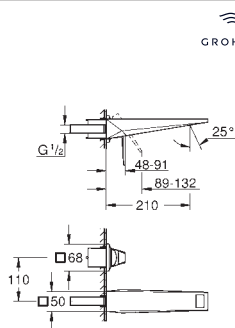

29 517 000 Cromo 1.453,44
29 517 DC0 Supersteel 2.180,15

Allure Brilliant Private Collection
Monomando de lavabo mural 1/2"
Tamaño M
Palanca Moletteada
Sólo parte exterior
Necesaria parte empotrable 23 200 002
Tecnología GROHE Water Saving ahorro de agua con el máximo bienestar
Caudal máximo a 3 bar: 5 l/min
Caño con mousseur integrado
Distancia entre centros 110 mm
Longitud de caño: 210 mm

23 200 002 311,73
Parte empotrable para monomandos murales

novedad