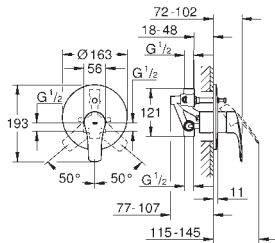

33 305 003   Cromo   172,03

Eurosmart
Monomando para baño y ducha 1/2"
Empotrable
Palanca metálica
GROHE SilkMove Cartucho de discos cerámicos 46 mm
GROHE Long-Life acabado duradero
Florón metálico con **GROHE FastFixation**
Compuesto por:
Parte exterior (19 450 003)
Parte empotrable incluida
Limitador de caudal ajustable
Inversor automático: baño/ducha
Rosetón metálico
Placa hermética
Limitador de temperatura opcional 46 375 000
Edición Profesional

novedad