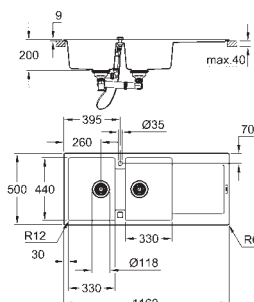

31 647 AP0 negro granito 603,63

K500
Fregadero composite con escurridor
Modelo: K500 80-C 116/50 2.0 rev
Tipo de montaje: sobre encimera
Material: compuesto de cuarzo
GROHE Whisper amortiguador de ruido
Tamaño mín. mueble: 800 mm
Dimensiones: 1160 x 500 mm
1 cubeta: 330 x 440 x 200 mm
2 cubeta: 330 x 440 x 200 mm
Radio exterior: R6; radio interior de la cubeta: R12
GROHE FastFixation rápido sistema de instalación
Reversible
Medidas corte encimera: 1140 x 480 mm
Válvula automática
Incluye: desagüe automático, sifón, cestillo y set de montaje
Desagüe automático de diseño enrasado opcional (40 986 SD0)
Resistente al calor hasta 180°C

GRIFERÍAS PARA
COCINA