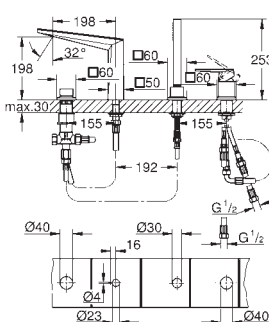

29 525 000   Cromo
29 525 DC0   Supersteel   2.997,76
4.496,64

Allure Brilliant Private Collection
Combinación monomando para baño y ducha 1/2"
Palanca de piedra Caesarstone Blanca
Compuesto por:
Sistema monomando de encimera
Inversor para baño/ducha
Teleducha Euphoria Cube+ 6,5 l/min
Flexo de ducha metálico 2,0 m (siempre cromado para cualquier combinación de color)
Necesaria parte empotrable 29 037 000

29 037 000   1.032,55
Parte empotrada para combinaciones de bañera

novedad