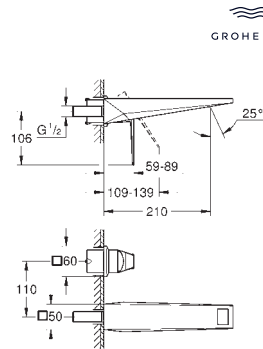

Referencia Color Precio (€)

29 403 000	Cromo	976,59
29 403 DC0	Supersteel	1.367,21
29 403 ALO	Brushed hard graphite (Grafito cepillado)	1.562,53

Allure Brilliant
Monomando de lavabo mural 1/2"
Tamaño L
Sólo parte exterior
Necesaria parte empotrable 23 200 002
Tecnología GROHE Water Saving ahorro de agua con el máximo bienestar
Caudal máximo a 3 bar: 5 l/min
Caño con mousseur integrado
Distancia entre centros 110 mm
Longitud de caño: 210 mm
Sustituye al lavabo mural Allure Brilliant 19 783 000

23 200 002		311,73

Parte empotrable para monomandos murales