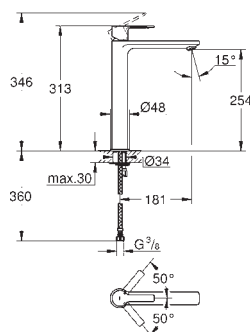

23 296 001	Cromo	367,84
23 296 DC1	Supersteel	514,97
23 296 AL1	Brushed hard graphite (Grafito cepillado)	588,53

Lineare
Monomando de lavabo de 1/2"
Tamaño L
Palanca metálica
GROHE SilkMove Cartucho de discos cerámicos 28 mm
 Limitador ecológico de temperatura
Tecnología GROHE Water Saving ahorro de agua con el máximo bienestar
 Caudal máximo a 3 bar: 5 l/min
Mousseur SpeedClean
GROHE FastFixation Plus sistema de rápida instalación
 Caño giratorio de fundición
 Aireador tipo «Mousseur»
Vaciador automático
 Con conexiones flexibles