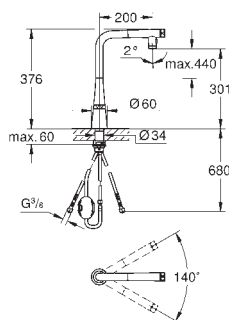

Zedra SmartControl

Monomando de fregadero con SmartControl integrado

GROHE Long-Life acabado duradero

Caño extraíble con doble chorro

Teleducha metálica

GROHE Acoplamiento magnético que garantiza una retracción fácil y un

acoplamiento suave de la teleducha hasta la posición inicial

GROHE SmartControl pulsar para ON-OFF, girar para ajustar el flujo desde el

modo ecológico de ahorro de agua hasta el flujo máximo

Ajuste de temperatura: girar la válvula del cuerpo del grifo

Caño tubular giratorio

Caño giratorio 140°

Válvula anti-retorno

Con conexiones flexibles

Set de fijación metálico

Aisla los conductos de agua internos, sin plomo y sin níquel.

Caudal máximo a 3 bar: 10 l/min

31 593 002 Cromo 746,61
31 593 DC2 Supersteel 970,60

Zedra SmartControl

Monomando de fregadero con SmartControl integrado

GROHE Long-Life acabado duradero

Teleducha extraíble con chorro laminar

Teleducha metálica

GROHE Acoplamiento magnético que garantiza una retracción fácil y un

acoplamiento suave de la teleducha hasta la posición inicial

GROHE SmartControl pulsar para ON-OFF, girar para ajustar el flujo desde el

modo ecológico de ahorro de agua hasta el flujo máximo

Ajuste de temperatura: girar la válvula del cuerpo del grifo

Caño tubular giratorio

Caño giratorio 140°

Válvula anti-retorno

Con conexiones flexibles

Set de fijación metálico

Aisla los conductos de agua internos, sin plomo y sin níquel.

Caudal máximo a 3 bar: 10 l/min