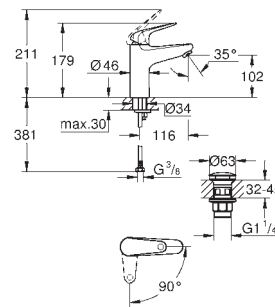

novedad

32 734 001 Cromo 80,05

Euroeco
Monomando de lavabo 1/2"
Tamaño S
Palanca metálica
GROHE Cartucho de discos cerámicos Long-Life de 28 mm
Limitador ecológico de temperatura
GROHE Long-Life acabado duradero
Aisla los conductos de agua internos, sin plomo y sin níquel.
Tecnología GROHE Water Saving ahorro de agua con el máximo bienestar
Caudal máximo a 3 bar: 5 l/min
Sistema de rápida instalación
Cuerpo liso
Con conexiones flexibles
Edición Profesional

novedad

24 258 001 Cromo 84,27

Euroeco
Monomando de lavabo 1/2"
Tamaño S
Palanca metálica
GROHE Long-Life ES
Cartucho de discos cerámicos de 28 mm
con apertura en agua fría para mayor ahorro de energía
Limitador ecológico de temperatura
GROHE Long-Life acabado duradero
Aisla los conductos de agua internos, sin plomo y sin níquel.
Tecnología GROHE Water Saving ahorro de agua con el máximo bienestar
Caudal máximo a 3 bar: 5 l/min
Sistema de rápida instalación
Cuerpo liso con vaciador push open 1 1/4"
Con conexiones flexibles
Edición Profesional

novedad

24 269 001 Cromo 99,44

Euroeco
Monomando de lavabo 1/2"
Tamaño M
Palanca metálica
GROHE Long-Life ES
Cartucho de discos cerámicos de 28 mm
con apertura en agua fría para mayor ahorro de energía
Limitador ecológico de temperatura
GROHE Long-Life acabado duradero
Aisla los conductos de agua internos, sin plomo y sin níquel.
Tecnología GROHE Water Saving ahorro de agua con el máximo bienestar
Caudal máximo a 3 bar: 5 l/min
Sistema de rápida instalación
Cuerpo liso con vaciador push open 1 1/4"
Con conexiones flexibles
Edición Profesional

novedad

24 272 001 Cromo 127,65