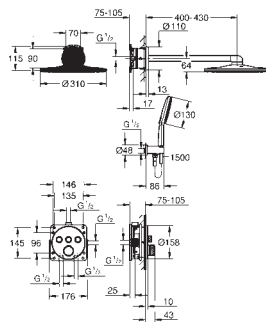

34 863 000   Cromo   1.761,13
34 863 KF0   Phantom black / Negro mate   2.465,57

**Grohtherm SmartControl
Conjunto de ducha mural Rainshower SmartActive 310**
Compuesto por:

Termostato empotrado con 3 llaves (29 121)
Cuerpo universal GROHE Rapido SmartBox (35 604)
Conjunto de ducha mural 2 chorros Rainshower SmartActive 310 (26 475) con brazo de ducha mural 430mm (26 483)
Teleducha Rainshower SmartActive 130 3 chorros
Codo de salida 1/2" con soporte mural fijo (26 658)
Flexo Silverflex de 1,50 m
Limitador de caudal opcional a 9.5 l/min incluido para la teleducha