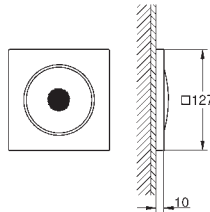

36 473 000

Cromo

1.444,99

F-digital Deluxe

Módulo de Sonido

127 x 127 mm

Altavoces estéreo de espectro completo

Compuesto por:

2 altavoces con conexiones de enchufe

A prueba de agua y con tratamiento anticorrosión

requiere juego de montaje (29 413 000), caja de unidad base F-digital Deluxe (26 864 000 o 36 476 000), unidad Bluetooth (36 475 000) y varias conexiones de cable; todo debe pedirse por separado teniendo en cuenta el tipo de instalación a realizar.

Para más detalles sobre la planificación o información de producto, por favor contacte con GROHE.

Sustituye módulo de sonido 36 360 000