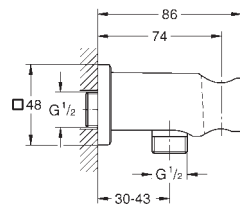

Rainshower
Codo de 1/2" con soporte de ducha
con florón redondo
Ø 48 mm
Conexión de rosca macho 1/2"
Cuerpo de metal
Válvula anti-retorno
GROHE Long-Life acabado duradero

26 659 000	Cromo	75,85
26 659 DC0	Supersteel	106,17
26 659 GL0	Cool sunrise (Oro brillo)	121,35
26 659 GN0	Brushed cool sunrise (Oro cepillado)	128,95
26 659 DA0	Warm sunset (Cobre brillo)	121,35
26 659 DL0	Brushed warm sunset (Cobre cepillado)	128,95
26 659 A00	Hard graphite (Grafito brillo)	121,35
26 659 AL0	Brushed hard graphite (Grafito cepillado)	128,95