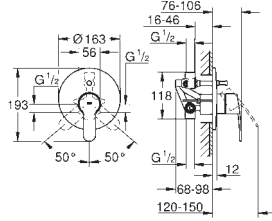

GROHE EUROSTYLE COSMOPOLITAN

Referencia

Color

Precio (€)

33 637 002

Cromo

233,47

Eurostyle Cosmopolitan
Monomando para baño
y ducha 1/2"
Empotrable

GROHE SilkMove Cartucho de
discos cerámicos 46 mm

Compuesto por:

Parte empotrable incluida

Limitador de caudal ajustable

Limitador de temperatura opcional