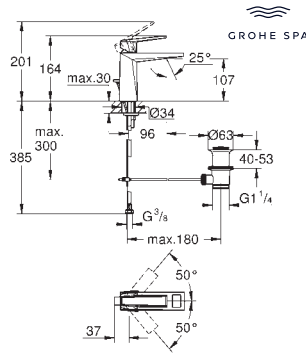

24 399 000
24 399 DC0

Cromo
Supersteel

1.120,39
1.680,57

Allure Brilliant Private Collection
Monomando de lavabo 1/2"
Tamaño M
Palanca con incrustaciones de piedra Caesarstone Negra
GROHE SilkMove Cartucho de discos cerámicos 28 mm
Limitador de temperatura
Tecnología GROHE Water Saving ahorro de agua con el máximo bienestar
Caudal máximo a 3 bar: 5 l/min
GROHE FastFixation rápido sistema de instalación
Vaciador automático
Con conexiones flexibles

novedad