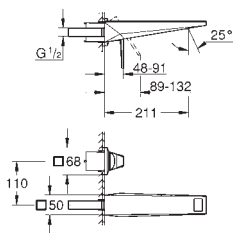

novedad

29 521 000
29 521 DC0

Cromo
Supersteel

1.934,05
2.486,64

Allure Brilliant Private Collection
Monomando de lavabo mural 1/2"
Tamaño M

Palanca de piedra Caesarstone Negra

Sólo parte exterior

Necesaria parte empotrable 23 200 002

Tecnología GROHE Water Saving ahorro

de agua con el máximo bienestar

Caudal máximo a 3 bar: 5 l/min

Caño con mousseur integrado

Distancia entre centros 110 mm

Longitud de caño: 210 mm

23 200 002

311,73

Parte empotrable para monomandos murales

novedad