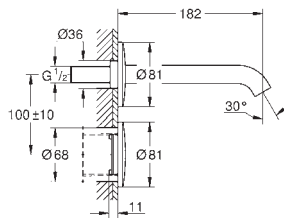

Essence E
Grifo de lavabo infrarrojo electrónico
Con sensor infrarrojo para comunicación bidireccional para configuración, monitorización y mantenimiento.
Agua fría o agua premezclada
Transformador con tensión de conexión 100-230 V AC, 50-60 Hz, 6 V DC
Tecnología GROHE Water Saving ahorro de agua con el máximo bienestar
Caudal máximo a 3 bar: 5 l/min
Con 7 pre programas
Descarga automática
Desinfección térmica
Modo limpieza
Funciones adicionales y ajustes precisos con el mando adicional 36 407 001
Necesario parte empotrable 36 264 001
Marca CE
Nivel de sonoridad I conforme DIN4109

36 264 001 235,71
Subconjunto necesario para empotrar

GRIFERÍAS
ESPECIALES