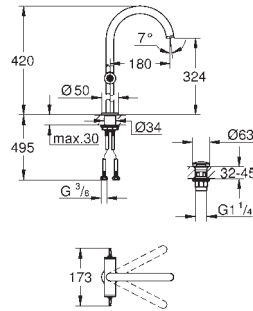

GROHE SPA

GROHE ATRIO PRIVATE COLLECTION

Referencia

Color

Precio (€)

novedad

21 140 000	Cromo	1.144,95
21 140 DC0	Supersteel	1.602,91
21 140 GL0	Cool sunrise (Oro brillo)	1.717,41
21 140 DA0	Warm sunset (Cobre brillo)	1.717,41
21 140 AL0	Brushed hard graphite (Grafito cepillado)	1.831,88

Atrio Private Collection Monoblock de lavabo 1/2"

Tamaño XL
para lavabos tipo Bol de sobremueble
Montura cerámica 1/2", 90°
GROHE Long-Life acabado duradero
Tecnología GROHE Water Saving ahorro de agua con el máximo bienestar
Caudal máximo a 3 bar: 5 l/min
Sistema de rápida instalación
Caño giratorio de fundición
Aireador tipo «Mousseur»
Válvula de desagüe 1 1/4" push-open
Con conexiones flexibles para mandos tipo palanca (no incluidos) para combinar con palancas de distintos acabados 48458,48459, 48646

novedad