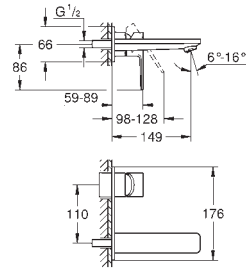

Referencia Color Precio (€)

19 409 001	Cromo	319,84
19 409 DC1	Supersteel	447,77
19 409 AL1	Brushed hard graphite (Grafito cepillado)	511,75

Lineare
Monomando de lavabo mural 1/2"
Tamaño M
Montaje mural
Sólo parte exterior
Necesaria parte empotrable 23 571 000
Rosetón metálico
Palanca metálica
GROHE Long-Life acabado duradero
Tecnología GROHE Water Saving ahorro de agua con el máximo bienestar
Caudal máximo a 3 bar: 5 l/min
GROHE AquaGuide mousseur ajustable
Distancia entre centros 110 mm
Longitud de caño 149 mm

23 571 000		311,59
Cuerpo universal de 1/2" para monomandos murales		

23 444 001	Cromo	346,12
23 444 DC1	Supersteel	484,56
23 444 AL1	Brushed hard graphite (Grafito cepillado)	553,79