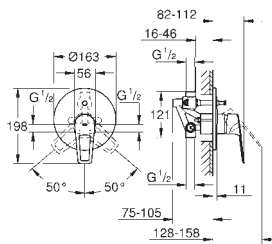

29 081 001 Cromo 170,69

BauLoop
Monomando para baño y ducha 1/2" para empotrar
Compuesto por:
Parte empotrable incluida
Palanca metálica
GROHE Cartucho de discos cerámicos Long-Life de 46 mm
GROHE Long-Life acabado duradero
Limitador de caudal ajustable
Inversor automático: baño/ducha
Placa hermética
Limitador de temperatura opcional 46 375
Edición Profesional