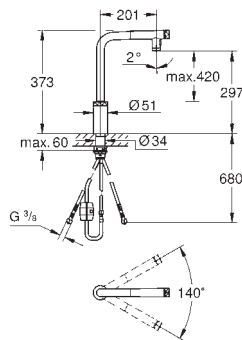

Minta SmartControl

Monomando de fregadero con SmartControl integrado

GROHE Long-Life acabado duradero

Caño extraíble con doble chorro

Teleducha metálica

GROHE Acoplamiento magnético que garantiza una retracción fácil y un

acoplamiento suave de la teleducha hasta la posición inicial

GROHE SmartControl pulsar para ON-OFF, girar para ajustar el flujo desde el

modo ecológico de ahorro de agua hasta el flujo máximo

Ajuste de temperatura: girar la válvula del cuerpo del grifo

Caño tubular giratorio

Caño giratorio 140°

Válvula anti-retorno

Con conexiones flexibles

Set de fijación metálico

Caudal máximo a 3 bar: 10 l/min

Aísla los conductos de agua internos, sin plomo y sin níquel.