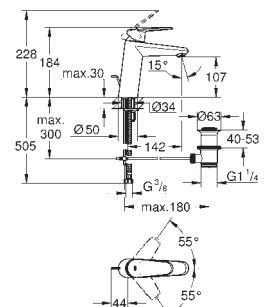

23 448 002

Cromo

253,71

Eurodisc Cosmopolitan
Monomando de lavabo 1/2"
Tamaño M

Palanca metálica

GROHE SilkMove Cartucho de discos cerámicos de 35 mm

Limitador de caudal ajustable

GROHE Long-Life acabado duradero

Tecnología GROHE Water Saving ahorro de agua con el máximo bienestar

Caudal máximo a 3 bar: 5 l/min

GROHE FastFixation Plus sistema de rápida instalación

Vaciador automático

Con conexiones flexibles