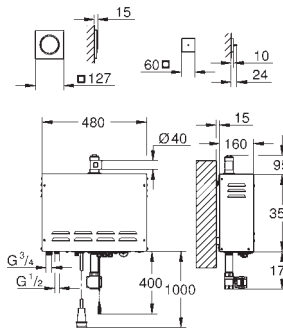

29 414 000

Cromo

521,80

GROHE F-digital Deluxe

Parte empotrable del generador de vapor

para usar con el módulo generador de vapor 26 828 000

Compuesto por:

1 parte empotrable para el dosificador de vapor (115 x 115 x 49-77 mm)
1 parte empotrable para el sensor de temperatura (58 x 83 x 80-105 mm)
1 cable para el sensor de temperatura, 5 m
1 cable para el generador de vapor, 5 m

42 634 000

Cromo

100,33

F-digital Deluxe

Cable alargador para generador de vapor y luz LED de Aquasymphony, 5 m

Cable de extensión entre la caja de control (26 864 000 o 36 476 000) y el generador de vapor (26 828 000 o 26 829 000)

Cable de extensión hasta 10 m

Sustituye cable extensión 47 837 000