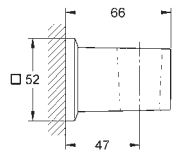

26 847 000	Cromo	41,69
26 847 DC0	Supersteel	58,37
26 847 AL0	Brushed hard graphite (Grafito cepillado)	70,88

Allure Brilliant
Soporte mural fijo
Material: metal
GROHE Long-Life acabado duradero
Sustituye soporte mural Allure Brilliant 26 706 000