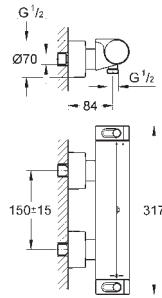

GROHE GROHTHERM 2000

Referencia Color Precio (€)

34 169 001 Cromo 340,80

Grohtherm 2000
Termostato de ducha 1/2"
100% GROHE CoolTouch incorpora excéntricas aisladas con embellecedor y junta de estanqueidad.
GROHE Aqua Paddle mandos ergonómicos
GROHE SafeStop Tope de seguridad a 38°C
GROHE SafeStop Plus limitador de temperatura opcional a 43°C incluido
GROHE TurboStat Cartucho compacto con termoelemento de cera
Mando graduado con **GROHE EcoButton**, limitador ecológico de caudal
Toma inferior para flexo G 1/2"
Válvulas anti-retorno
Filtros colectores de suciedad
Mejora opcional: Bandeja GROHE EasyReach (18 608 001)
Tecnología GROHE Water Saving ahorro de agua con el máximo bienestar

34 464 001 Cromo 469,80