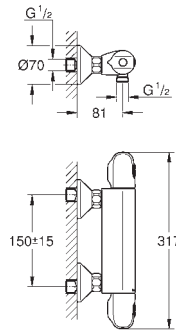

34 814 003

Cromo

259,88

Grohtherm 1000
Termostato de ducha 1/2"
GROHE CoolTouch Aislamiento térmico
Mandos ergonómicos con tecnología **GROHE MetalGrip**
GROHE SafeStop Tope de seguridad a 38°C
GROHE SafeStop Plus limitador de temperatura opcional a 43°C incluido
GROHE TurboStat Cartucho compacto con termoelemento de cera
Mando graduado con **GROHE EcoButton**, limitador ecológico de caudal
Toma inferior para flexo G 1/2"
Válvulas anti-retorno
Filtros colectores de suciedad
Racores en S
Tecnología GROHE Water Saving ahorro de agua con el máximo bienestar
Edición Profesional
Sustituye al termostato Grohtherm 1000 de ducha 34 143 003

33 591 003

Cromo

221,01

33 591 LS3

Cromo / moon white

287,32