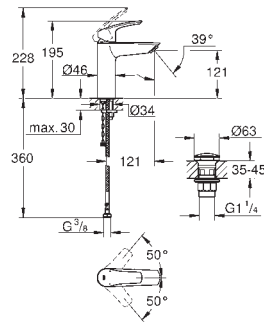

GROHE EUROSMART CARE

Referencia

Color

Precio (€)

23 989 003

Cromo

175,05

Eurosmart

Monomando de lavabo 1/2"

Tamaño M

Protección termostática contra escaldaduras

Temperatura máxima regulable

Desinfección térmica no disponible

Palanca metálica

Longitud de la palanca 89 mm

GROHE SilkMove Cartucho de

discos cerámicos 28 mm

Limitador de caudal ajustable

Aísla los conductos de agua internos, sin plomo y sin níquel.

Válvulas anti-retorno

Filtros colectores de suciedad

Tecnología GROHE Water Saving ahorro

de agua con el máximo bienestar

Caudal máximo a 3 bar: 5 l/min

GROHE FastFixation rápido sistema de instalación

Cuerpo liso con vaciador push-open 1 1/4"

Con conexiones flexibles

Edición Profesional