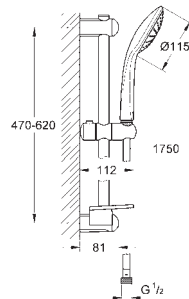

27 266 001 Cromo 112,69

Euphoria 110 Mono
Conjunto de ducha con barra 1 chorro
Compuesto por:
Teleducha Mono (27 265)
Barra de ducha de 60 cm (27 499)
Flexo Silverflex de 1,75 m. (28 388)
Jabonera **GROHE EasyReach** (27 596)
GROHE FastFixation (soporte superior ajustable para adaptarlo a los agujeros existentes)
Conducto interno del agua protegido para mayor durabilidad
Sistema antitorsi3n „TwistStop“