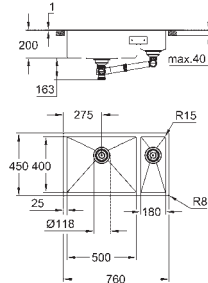

31 576 SD1

acero inox

425,56

K700U

Fregadero acero inoxidable

Modelo: K700U 60-S 59.5/45 1.5 rh

Montaje: sobre encimera, bajo encimera o enrasado

Material: acero inoxidable AISI 304 (V2A)

Espesor del material: 1 mm

GROHE Long-Life acabado duradero

GROHE Whisper amortiguador de ruido

Tamaño mín. mueble: 600 mm

Medida: 595 x 450 mm

1 cubeta: 340 x 400 x 200 mm

1/2 cubeta: 180 x 400 x 140 mm

Radio exterior: R16 (montaje bajo encimera)/R3 (montaje sobre encimera); radio interior de la cubeta: R15

GROHE FastFixation rápido sistema de instalación

Cubeta montada a la derecha

Medida corte encimera (instalación bajo encimera): 547 x 402 mm (R16)

Medida corte encimera (instalación sobre encimera): 580 x 435 mm (R3)

Medida recorte (montaje enrasado): 580 x 435 mm (R3) (tamaño exterior del escalón superior: -596 x 451 -R8 profundidad -3,5 mm)

Desagüe: Ø 3.5"/90 mm con cestillo de desagüe

Incluye: set de desagüe, cestillo y set de montaje

Desagüe automático de diseño enrasado opcional (40 986 SD0)