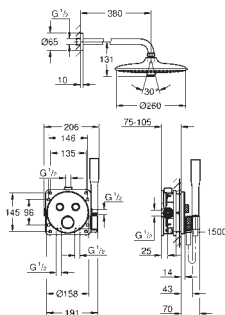

34 867 000

Cromo

1.237,17

Grotherm SmartControl
Conjunto de ducha empotrado con Euphoria 260
Compuesto por:

Cuerpo universal GROHE Rapido SmartBox (35 604)

Euphoria 260 conjunto de ducha mural con

3 zonas de chorro (26 458) incluye brazo

de ducha horizontal de 380 mm (28 361)

Teleducha Euphoria Cosmopolitan Stick (27 367)

Flexo Silverflex de 1,50 m (28 364)

Limitador de caudal opcional 9,5 l/min incluido para teleducha y ducha mural.