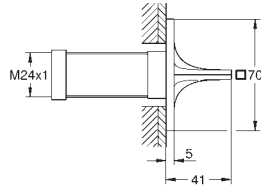

GROHE SPA

GROHE SPA ALLURE

Referencia   Color   Precio (€)

19 334 001	Cromo	161,52
19 334 GN1	Brushed cool sunrise (Oro cepillado)	258,43
19 334 DL1	Brushed warm sunset (Cobre cepillado)	258,43

Allure

Parte exterior llave de paso

Necesaria parte empotrable 35 028 000 o 29 032 000

Profundidad de empotramiento

20-80 mm

Rosetón con junta de sellado
con palanca lisa

35 028 000 178,91

GROHE Rapido C cuerpo empotrable para llave de paso en cabinas de ducha a medida

29 032 000 42,36

Parte empotrable para llave de paso G 1/2"