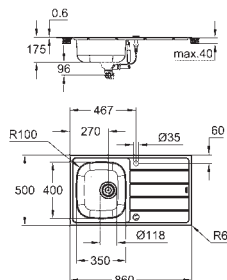

GROHE FREGADEROS DE ACERO INOXIDABLE

Referencia

Color

Precio (€)

31 562 SD1

acero inox

267,95

Bau

Conjunto de fregadero y grifo de cocina

Compuesto por:

K200 fregadero acero inoxidable con escurridor (31 552 SD1)

Tipo de montaje: sobre encimera

Monomando de fregadero Bau Edge (31 367 001)

Caño alto

GROHE Long-Life acabado duradero

GROHE Cartucho de discos cerámicos Long-Life de 28 mm

Aísla los conductos de agua internos, sin plomo y sin níquel.

Aireador tipo «Mousseur»

Caño tubular giratorio

Giratorio 360

Con conexiones flexibles

Radio exterior: R6 (sobre encimera), radio interior de la cubeta: R100

GROHE FastFixation rápido sistema de instalación

Incluye: desagüe automático, sifón, cestillo y set de montaje

Desagüe automático de diseño enrasado opcional (40 986 SD0)

31 552 SD1

acero inox

150,57