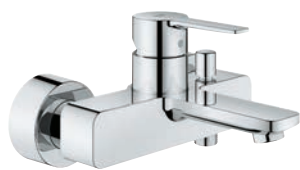

GROHE
LINEARE

Referencia	Color	Precio (€)

33 849 001	Cromo	402,87
33 849 DC1	Supersteel	564,01
33 849 AL1	Brushed hard graphite (Grafito cepillado)	644,59

Lineare
Monomando para baño y ducha 1/2"
Montaje mural
Palanca metálica
GROHE SilkMove Cartucho de discos cerámicos de 35 mm
Limitador ecológico de temperatura
GROHE Long-Life acabado duradero
Inversor automático: baño/ducha
Aireador tipo «Mousseur»
1 salida a ducha G 1/2"
Válvula anti-retorno
Racores en S
Válvula anti-retorno
Instalación con columnas sobre encimera
opcional con uniones 12 030 000

24 063 001	Cromo	236,92
24 063 DC1	Supersteel	331,69
24 063 AL1	Brushed hard graphite (Grafito cepillado)	379,07