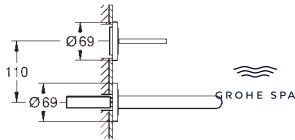

GROHE SPA

GROHE
ATRIO

BANO SPA

Referencia Color Precio (€)

29 410 000	Cromo	532,19
29 410 DC0	Supersteel	745,07
29 410 GL0	Cool sunrise (Oro brillo)	798,29
29 410 DA0	Warm sunset (Cobre brillo)	798,29
29 410 AL0	Brushed hard graphite (Grafito cepillado)	851,51

Atrio

Monomando de lavabo mural joystick
Sólo parte exterior

Necesaria parte empotrable 23 429 000

Cartucho Joystick con tecnología GROHE FeatherControl

GROHE Long-Life acabado duradero

Tecnología GROHE Water Saving ahorro

de agua con el máximo bienestar

Caudal máximo a 3 bar: 5 l/min

Distancia entre centros 110 mm

Longitud: 185 mm

Sustituye al lavabo Atrio 19 287 003

29 406 000	Cromo	603,15
29 406 DC0	Supersteel	844,41
29 406 GL0	Cool sunrise (Oro brillo)	904,73
29 406 DA0	Warm sunset (Cobre brillo)	904,73
29 406 AL0	Brushed hard graphite (Grafito cepillado)	965,04

Idem, longitud de caño 221 mm

Sustituye al lavabo Atrio 19 918 003

23 429 000		322,68

Cuerpo empotrado para monomandos de lavabo mural

24 364 000	Cromo	603,15
24 364 DC0	Supersteel	844,41
24 364 GL0	Cool sunrise (Oro brillo)	904,73
24 364 DA0	Warm sunset (Cobre brillo)	904,73
24 364 AL0	Brushed hard graphite (Grafito cepillado)	965,04

Atrio

Monomando de bidé 1/2"

GROHE SilkMove Cartucho de

discos cerámicos 28 mm

Limitador ecológico de temperatura

Caño en C con rótula orientable

Vaciador automático

Con conexiones flexibles

Sustituye al bidé 32 108 003