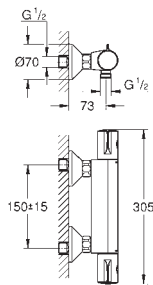

GROHE GROHTHERM 800

Referencia Color Precio (€)

novedad

34 558 000 Cromo 209,77
102202 243 0 Negro mate 272,71

Grotherm 800
Termostato de ducha 1/2"
GROHE SafeStop Tope de seguridad a 38°C
GROHE SafeStop Plus limitador de temperatura opcional a 43°C incluido
GROHE TurboStat Cartucho compacto con termoelemento de cera
Mando graduado con **GROHE EcoButton**, limitador ecológico de caudal
Toma inferior para flexo G 1/2"
Filtros colectores de suciedad
Válvulas anti-retorno
Racores en S
Tecnología GROHE Water Saving ahorro de agua con el máximo bienestar

novedad