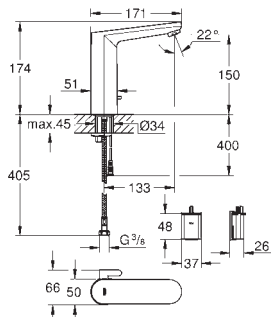

Eurosmart Cosmopolitan E
Mezclador de lavabo electrónico 1/2" Tamaño L con mezclador y limitador ajustable de temperatura
Con sensor infrarrojo para comunicación bidireccional para configuración, monitorización y mantenimiento. Batería de litio 6V. tipo CR-P2
Vida útil de la batería: aprox. 7 años (150 usos al día)
GROHE Long-Life acabado duradero
Tecnología GROHE Water Saving ahorro de agua con el máximo bienestar
Caudal máximo a 3 bar: 5 l/min
Con conexiones flexibles
Válvulas anti-retorno
Filtros colectores de suciedad con válvula solenoide integrada
Batería externa
Sistema de rápida instalación
Indicador luminoso de cambio de pila
Con 7 pre programas
Descarga automática
Desinfección térmica
Modo limpieza
Funciones adicionales y ajustes precisos con el mando adicional 36 407 001
Marca CE
Nivel de sonoridad I conforme DIN4109
Tipo de protección IP 59
Sustituye Eurosmart Cosmo E 36 422 000

36 325 002

Cromo

503,21