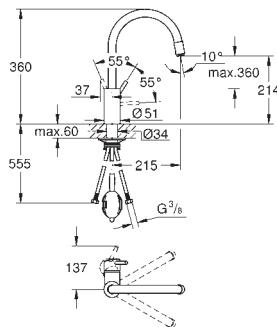

32 663 003 Cromo 292,72
32 663 DC3 Supersteel 380,55

Concetto
Monomando de fregadero 1/2"
Caño alto
GROHE Long-Life acabado duradero
GROHE SilkMove Cartucho de discos cerámicos de 35 mm
GROHE EasyDock garantiza un suave retorno del flexo a la posición inicial
Aísla los conductos de agua internos, sin plomo y sin níquel.
Mousseur extraíble
Limitador de caudal ajustable
Caño tubular giratorio
Giratorio 360
Válvula anti-retorno
Con conexiones flexibles
Set de fijación metálico
Caudal máximo a 3 bar: 9.5 l/min