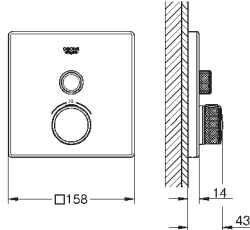

Grotherm SmartControl
Termostato de ducha para 1 salida con llave de corte
Sólo parte exterior
Escudo de metal con **GROHE FastFixation** (escudo con eje de sellado, cubierta de fijación), con ajuste 6°
GROHE Long-Life acabado duradero
GROHE SmartControl: pulsar el botón para encender y apagar el chorro de agua y girarlo para ajustar el caudal **GROHE Water Saving**
Símbolos intercambiables
GROHE TurboStat Cartucho compacto con termoelemento de cera
Mandos GROHE ProGrip con superficie antideslizante
GROHE SafeStop Tope de seguridad a 38°C
GROHE SafeStop Plus limitador de temperatura opcional a 43°C ó 46°C incluido
Filtros colectores de suciedad
Válvulas anti-retorno
Placa en moon white vidrio acrílico blanco
Parte empotrable no incluida
Caudal:
salida A (para cierre externo) = 34 l/min
salidas B/C = 29 l/min

35 604 000 90,41
Cuerpo empotrable universal. Edición Profesional

29 156 LS0 moon white 879,89