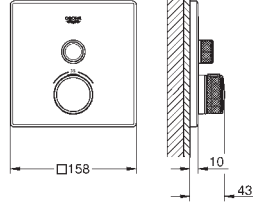

GROHE SPA

GROHE TERMOSTATOS SPA

Referencia Color Precio (€)

29 123 000	Cromo	638,63
29 123 DC0	Supersteel	894,08
29 123 GN0	Brushed cool sunrise (Oro cepillado)	1.021,81
29 123 DL0	Brushed warm sunset (Cobre cepillado)	1.021,81
29 123 A00	Hard graphite (Grafito brillo)	957,95
29 123 AL0	Brushed hard graphite (Grafito cepillado)	1.021,81

Grohtherm SmartControl

Termostato de ducha para 1 salida con llave de corte

Sólo parte exterior

Escudo de metal con **GROHE FastFixation** (escudo con eje de sellado, cubierta de fijación), con ajuste 6°

GROHE Long-Life acabado duradero

GROHE SmartControl: pulsar el botón para encender y apagar el chorro de agua y girarlo para ajustar el caudal **GROHE Water Saving**

Símbolos intercambiables

GROHE TurboStat Cartucho compacto con termoelemento de cera

Mandos GROHE ProGrip con superficie antideslizante

GROHE SafeStop Tope de seguridad a 38°C

GROHE SafeStop Plus limitador de temperatura

opcional a 43°C ó 46°C incluido

Filtros colectores de suciedad

Válvulas anti-retorno

Parte empotrable no incluida

Caudal:

salida A (para cierre externo) = 34 l/min

salidas B/C = 29 l/min

35 604 000

Cuerpo empotrable universal. Edición Profesional

90,41

novedad

29 124 000	Cromo	695,40
29 124 DC0 *	Supersteel	973,56
29 124 GL0	Cool sunrise (Oro brillo)	1.043,09
29 124 GN0 *	Brushed cool sunrise (Oro cepillado)	1.112,64
29 124 DA0	Warm sunset (Cobre brillo)	1.043,09
29 124 DL0 *	Brushed warm sunset (Cobre cepillado)	1.112,64
29 124 A00	Hard graphite (Grafito brillo)	1.043,09
29 124 AL0 *	Brushed hard graphite (Grafito cepillado)	1.112,64
102166 KF0 0	Phantom black / Negro mate	973,56