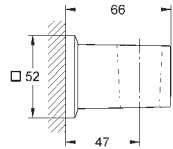

26 847 000	Cromo	41,69
26 847 DC0	Supersteel	58,37
26 847 AL0	Brushed hard graphite (Grafito cepillado)	70,88

Allure Brilliant
Soporte mural
fijo
Material: metal
GROHE Long-Life acabado duradero
Sustituye soporte mural Allure Brilliant 26 706 000