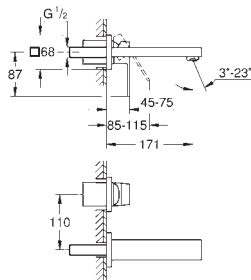

19 895 000 Cromo 342,07

19 895 DC0 Supersteel 478,89

19 895 AL0 Brushed hard graphite (Grafito cepillado) 547,31

Eurocube
Monomando de lavabo mural 1/2"
Tamaño S
Sólo parte exterior
Necesaria parte empotrable 23 200 002
Distancia entre centros 110 mm
Longitud de caño: 171 mm

23 447 000 Cromo 358,84

23 447 DC0 Supersteel 502,37

23 447 AL0 Brushed hard graphite (Grafito cepillado) 574,15

Idem, con longitud de caño 231 mm

23 200 002 311,73

Parte empotrable para monomandos murales