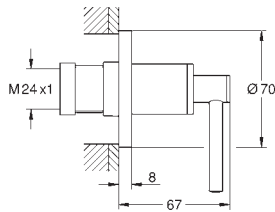

Atrio
Parte exterior llave de paso
Necesaria parte empotrable 35 028 000 o 29 032 000
GROHE Long-Life acabado duradero
 Profundidad de empotramiento 20-80 mm
 Rosetón con junta de sellado con palanca lisa
 Sustituye parte exterior llave de paso Atrio 19 088 003