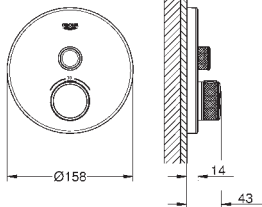

Símbolos intercambiables

Mandos GROHE ProGrip con superficie antideslizante

Salidas múltiples, pueden accionarse simultáneamente

Parte empotrable no incluida

35 604 000

90,41

Cuerpo empotrable universal. Edición Profesional