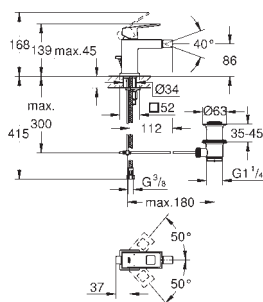

23 138 000 Cromo 275,84

23 138 DC0 Supersteel 386,19

23 138 AL0 Brushed hard graphite (Grafito cepillado) 441,36

Eurocube
Monomando de bidé 1/2"
Tamaño S
Palanca metálica
GROHE SilkMove Cartucho de discos cerámicos 28 mm
Tecnología GROHE Water Saving ahorro de agua con el máximo bienestar
 Caudal máximo a 3 bar: 5 l/min
GROHE FastFixation Plus sistema de rápida instalación
 Rótula orientable
Vaciador automático
 Con conexiones flexibles