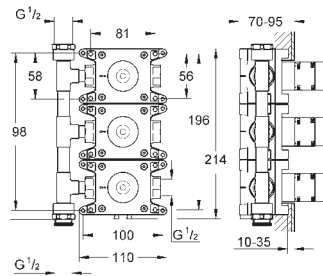

35 031 000

516,76

Rapido C

Cuerpo empotrable para triple llave de paso 26 880 000
para instalación en cabinas de ducha a medida

Caja de empotramiento con tapa de protección accesible

Membrana de aislamiento para sellado a la pared

Puntos de fijación delanteros y traseros

Cuerpo de latón

Montura de discos cerámicos de 3/4" preinstalada

3 entradas y 3 salidas de agua

Conexión de 1/2"

Caudal a 3 bar

- una llave abierta 55 l/min.

- dos llaves abiertas 110 l/min.

Profundidad de empotramiento 70 - 95 mm

26 878 000

Cromo

417,01

Grotherm F

Placa con codo de conexión y soporte para ducha

1 salida a ducha G 1/2"

Instalación vertical y horizontal

Válvula anti-retorno

Necesaria parte empotrada 35107000 (conexión de 1/2") se vende por separado

Teleducha y flexo se venden por separado