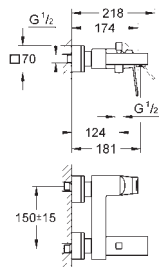

23 140 000 Cromo 364,11
23 140 DC0 Supersteel 582,57
23 140 AL0 Brushed hard graphite (Grafito cepillado) 655,39

Eurocube
Monomando para baño y ducha 1/2"
Palanca metálica
GROHE SilkMove Cartucho de discos cerámicos 46 mm
Limitador de caudal ajustable
Inversor automático: baño/ducha
Aireador tipo «Mousseur»
Válvula anti-retorno en la conexión de salida de la ducha 1/2"
Racores en S
Limitador de temperatura opcional 46 375