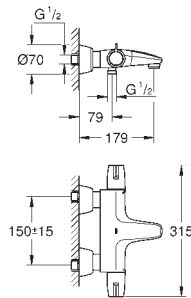

Grohtherm Special
Termostato para baño y ducha 1/2"
Mandos ergonómicos
Mando Aquadimer con múltiple función:
Control de caudal
Inversor para baño/ducha
GROHE TurboStat Cartucho compacto con termoelemento de cera
Temperatura máxima entre 35°C y 43°C
Fácil desinfección térmica via llave opcional 47 994 000
Toma inferior para flexo G 1/2" con válvula anti-retorno incorporada
Filtros colectores de suciedad
GROHE FastFixation para un cambio rápido de las válvulas anti-retorno de las conexiones
100% GROHE CoolTouch incorpora excéntricas aisladas con embellecedor y junta de estanqueidad.
GROHE Long-Life acabado duradero
GROHE SafetyPlus tope de temperatura fijado

34 020 001 Cromo 943,83