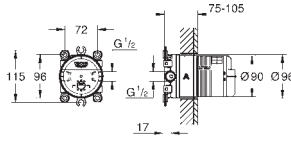

GROHE DUCHAS DE TECHO Y MURALES

Referencia

Color

Precio (€)

26 484 000

138,37

Rainshower

Cuerpo empotrado Universal, 1/2"

para conjuntos de ducha murales

26 475 / 26 477 / 26 479 / 26 481

2 entradas, 1/2"

Profundidad de instalación 75-105 mm

Unidad de conexión en latón DR

Caja de empotramiento estable y cubierta de protección

Carcasa a prueba de fugas

GROHE Water Saving 9,5 l/min restrictor de caudal en cada vía de agua

26 483 000

138,37

Idem, sin restrictor de caudal

26 640 000

Cromo

794,09