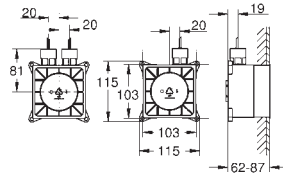

Referencia

Color

Precio (€)

29 412 000

Cromo

321,12

F-digital Deluxe

Parte empotrable para el módulo de luces
para usar con módulo de luces dobles (36 472 000)

Compuesto por:

2 partes empotrables (115 x 115 x 62-87 mm)
2 cables de extensión (5 metros cada uno)
Sustituye parte empotrable modulo luces 29 072 000

26 828 000

5.246,81

F-digital Deluxe

Generador de vapor 9.9 kW con salida de vapor y sensor de temperatura

Compuesto por:

Generador de vapor de 3,3 a 9,9 kW
480 x 350 x 159 mm
Apto para salas de vapor de hasta 16 m3
Tensión de alimentación 400 V 3L+N+PE AC, 50 Hz
potencia 9,9kW
entrada de agua 3/4"
Presión de funcionamiento 1 - 10 bar (mediante reductor de presión)
Drenaje automático
salida de agua 3/4"
Salida de vapor 1/2"
protección IP 23
Marca CE
con enchufe de conexión
Dosificador de vapor
127 x 127 mm.
Conexión 1/2"

Sensor de temperatura

60 x 60 x 12 mm
Sistema antical **SpeedClean**

GROHE Long-Life acabado duradero

Necesario set de montaje (29 414 000), caja de conexión F-digital Deluxe (26 864 000 o 36 476 000), unidad Bluetooth (36 475 000) y varias conexiones de cable; todo debe pedirse por separado teniendo en cuenta el tipo de instalación a realizar