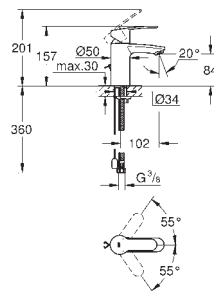

33 557 20E

Cromo

160,64

Eurostyle Cosmopolitan
Monomando de lavabo 1/2"
Tamaño S

Palanca metálica

GROHE SilkMove Cartucho de discos cerámicos de 35 mm

Limitador de caudal ajustable

Ajustable mínimo caudal aprox. 2.5 l/min

Limitador de temperatura

GROHE Long-Life acabado duradero

Tecnología GROHE Water Saving ahorro

de agua con el máximo bienestar

Caudal máximo a 3 bar: 5 l/min

GROHE FastFixation rápido sistema de instalación

Cadena deslizante

Con conexiones flexibles