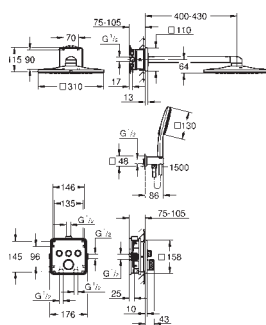

34 864 000

Cromo

1.761,13

Grotherm SmartControl
Conjunto de ducha empotrado con Rainshower SmartActive 310 Cube
Compuesto por:

Termostato empotrado con 3 llaves (29 126)

Cuerpo universal GROHE Rapido SmartBox (35 604)

Ducha mural Rainshower SmartActive 310 con 2 chorros(26 479)

Incluye brazo de ducha 430 mm y cuerpo empotrable(26 483)

Teleducha Rainshower SmartActive 130 Cube 3 chorros

Soporte de ducha con codo 1/2" (26 659)

Flexo Silverflex de 1,50 m

Limitador de caudal opcional a 9,5 l/min incluido para la teleducha

novedad