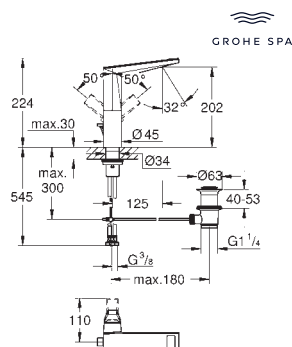

24 414 000
24 414 DC0

Cromo
Supersteel

1.795,91
2.514,27

Allure Brilliant Private Collection
Monomando de lavabo de 1/2"
Tamaño L
Palanca con incrustaciones de piedra Caesarstone Negra
GROHE SilkMove Cartucho de discos cerámicos 28 mm
Limitador de temperatura
Tecnología GROHE Water Saving ahorro de agua con el máximo bienestar
Caudal máximo a 3 bar: 5 l/min
GROHE FastFixation rápido sistema de instalación
Vaciador automático
Con conexiones flexibles

novedad