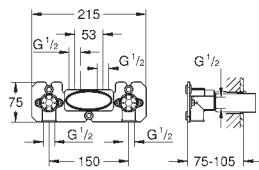

GROHE RAINSHOWER SYSTEM SMARTCONTROL 310

Referencia

Color

Precio (€)

26 449 000

181,83

Cuerpo empotrado para variantes vistas/ empotradas

2 salidas a ducha G 1/2"

Profundidad de instalación 75-105 mm

Tapón para pruebas estanqueidad

Sellado a la pared

Set de instalación

48 349 000

Cromo

133,53