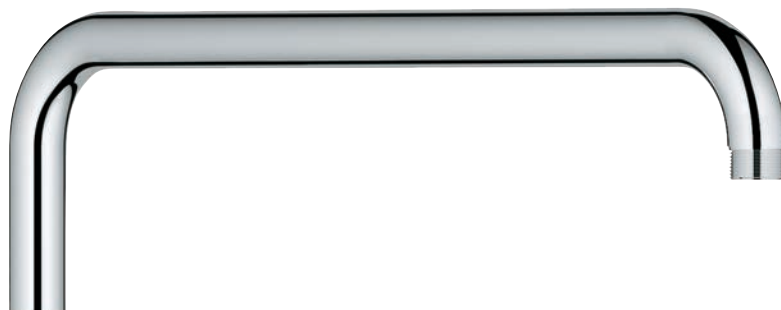

GROHE ACCESORIOS SISTEMAS DE DUCHA