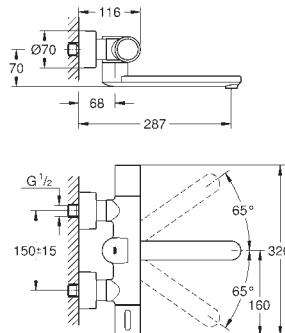

36 455 000

Cromo

1.218,55

Idem, con longitud de caño 255 mm