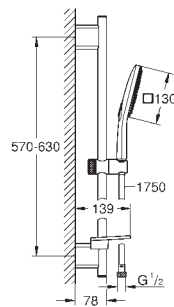

GROHE RAINSHOWER SMARTACTIVE

Referencia

Color

Precio (€)

26 584 LS0

moon white

214,96

Rainshower SmartActive 130 Cube
Conjunto de ducha con barra 3 chorros

Compuesto por:

Teleducha Rainshower SmartActive 130 Cube (26 582)
cabezal blanco

Barra de ducha 600 mm

con soportes de pared metálicos

Flexo Silverflex de 1,75 m. (28 388)

Jabonera **GROHE EasyReach**

GROHE Water Saving limitador de caudal 9 l/min

GROHE DreamSpray distribución perfecta

del agua por todo el cabezal

GROHE Long-Life acabado duradero

GROHE FastFixation Plus distancia ajustable

entre soportes, se adaptan a los agujeros existentes

GROHE TileFix soportes de barra de ducha con profundidad ajustable

Sistema antical **SpeedClean**

Conducto interno del agua protegido para mayor durabilidad

Sistema antitorsión „TwistStop“