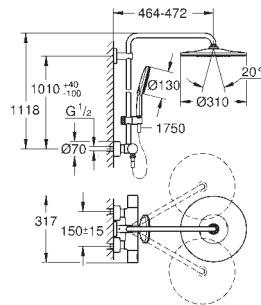

26 648 LS0

moon white

1.257,68

Rainshower SmartActive 310

Sistema de ducha
con termostato incorporado

Compuesto por:

Brazo para ducha mural de 450 mm orientable a 45°

Termostato visto con función Aquadimmer

Dos opciones de ducha:

Ducha mural Rainshower Mono 310

con rótula incorporada

Ángulo de rotación de ± 15°

Teleducha Rainshower SmartActive 130

Elemento deslizante ajustable en altura

Incluye soporte deslizante

Flexo Silverflex 1750 mm

GROHE Water Saving limitador de caudal 9 l/min

GROHE TurboStat Cartucho compacto

con termoelemento de cera

GROHE SafeStop Tope de seguridad a 38°C

GROHE SafeStop Plus limitador de

temperatura opcional a 43°C incluido

GROHE CoolTouch Aislamiento térmico

GROHE DreamSpray distribución perfecta

del agua por todo el cabezal

GROHE SmartTip selección del tipo de chorro al tocar el aro circular

GROHE Long-Life acabado duradero

GROHE FastFixation soporte superior ajustable

Sistema antical **SpeedClean**

26 647 LS0

moon white

1.257,68

Idem, sin restrictor de caudal