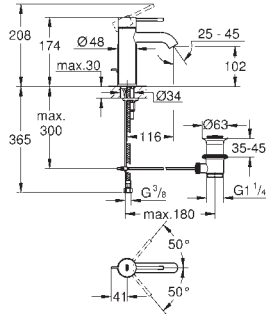

GROHE ESSENCE

Referencia Color Precio (€)

24 171 001	Cromo	209,43
24 171 DC1	Supersteel	293,19
24 171 GL1 ★	Cool sunrise (Oro brillo)	314,13
24 171 GN1 ★	Brushed cool sunrise (Oro cepillado)	335,07
24 171 DA1 ★	Warm sunset (Cobre brillo)	314,13
24 171 DL1 ★	Brushed warm sunset (Cobre cepillado)	335,07
24 171 A01	Hard graphite (Grafito brillo)	314,13
24 171 AL1 ★	Brushed hard graphite (Grafito cepillado)	335,07

Essence
Monomando de lavabo 1/2"
Tamaño S
Palanca metálica
GROHE SilkMove Cartucho de discos cerámicos 28 mm
Limitador ecológico de temperatura
GROHE Long-Life acabado duradero
Tecnología GROHE Water Saving ahorro de agua con el máximo bienestar
Caudal máximo a 3 bar: 5 l/min
GROHE AquaGuide mousseur ajustable
GROHE FastFixation Plus sistema de rápida instalación
Vaciador automático
Con conexiones flexibles
Edición Profesional
Sustituye al lavabo Essence 23 589 xx1

novedad