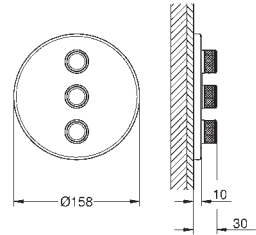

29 122 000	Cromo	458,96
29 122 DC0	Supersteel	642,55
29 122 GL0	Cool sunrise (Oro brillo)	688,44
29 122 DA0	Warm sunset (Cobre brillo)	688,44
29 122 AL0	Brushed hard graphite (Grafito cepillado)	734,35

Grotherm SmartControl
Placa con triple llave de paso
Sólo parte exterior
Parte empotrable GROHE Rapido SmartBox 35 600/35 604/35 601
Escudo de metal con **GROHE FastFixation** (escudo con eje de sellado, cubierta de fijación), con ajuste 6°
Embellecedor de pared sobresale sólo 10 mm
GROHE Long-Life acabado duradero
GROHE SmartControl: pulsar el botón para encender y apagar el chorro de agua y girarlo para ajustar el caudal **GROHE Water Saving**
Símbolos intercambiables
Mandos GROHE ProGrip con superficie antideslizante
Salidas múltiples, pueden accionarse simultáneamente
Parte empotrable no incluida

35 604 000		90,41
Cuerpo empotrable universal. Edición Profesional