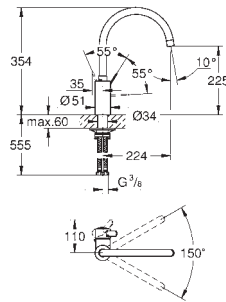

32 843 002

Cromo

208,04

32 843 DC2

Supersteel

270,45

Eurosmart Cosmopolitan
Monomando de fregadero 1/2"

Caño alto

GROHE Long-Life acabado duradero

GROHE SilkMove Cartucho de discos cerámicos de 35 mm

Aísla los conductos de agua internos, sin plomo y sin níquel.

Aireador tipo «Mousseur»

Limitador de caudal ajustable

Caño tubular giratorio

Caño giratorio 150°

Con conexiones flexibles

Set de fijación metálico

Caudal máximo a 3 bar: 10 l/min