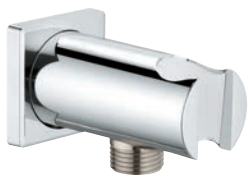

Rainshower
Codo de 1/2" con soporte de ducha
con florón redondo
Ø 48 mm
Conexión de rosca macho 1/2"
Cuerpo de metal
Válvula anti-retorno
GROHE Long-Life acabado duradero

26 659 000	Cromo	75,85
26 659 DC0	Supersteel	106,17
26 659 GL0	Cool sunrise (Oro brillo)	121,35
26 659 GN0	Brushed cool sunrise (Oro cepillado)	128,95
26 659 DA0	Warm sunset (Cobre brillo)	121,35
26 659 DL0	Brushed warm sunset (Cobre cepillado)	128,95
26 659 A00	Hard graphite (Grafito brillo)	121,35
26 659 AL0	Brushed hard graphite (Grafito cepillado)	128,95