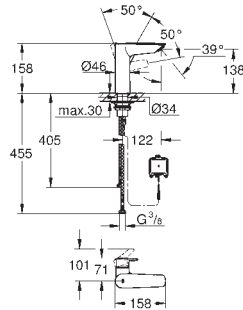

Referencia   Color   Precio (€)

23 975 003   Cromo   419,19
23 975 2433   Negro mate   544,93

Eurosmart
Monomando de lavabo 1/2"
Tamaño M
Sistema Híbrido con opción manual o electrónico
Palanca manual uso preferente
Palanca metálica
GROHE SilkMove Cartucho de discos cerámicos 28 mm
Limitador ecológico de temperatura
Infrarrojo electrónico
Con sensor infrarrojo para comunicación bidireccional para configuración, monitorización y mantenimiento.
Batería de litio 6V. tipo CR-P2
Vida útil de la batería: aprox. 7 años (150 usos al día)
Válvulas anti-retorno
Filtros colectores de suciedad con válvula solenoide integrada
Indicador luminoso de cambio de pila
Con 7 pre programas
Descarga automática, Modo limpieza, Funciones adicionales y ajustes precisos con el mando adicional 36 407 001
Tecnología GROHE Water Saving ahorro de agua con el máximo bienestar
Caudal máximo a 3 bar: 5 l/min
Aísla los conductos de agua internos, sin plomo y sin níquel.
Sistema de rápida instalación
Cuerpo liso
Con conexiones flexibles
Marca CE
Edición Profesional

novedad

33 265 2433   Negro mate   141,68