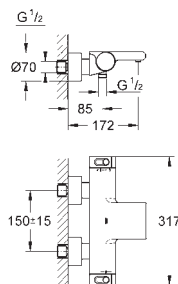

Grohtherm 2000
Termostato para baño y ducha 1/2"
100% GROHE CoolTouch incorpora excéntricas aisladas con embellecedor y junta de estanqueidad.
GROHE Aqua Paddle mandos ergonómicos
GROHE SafeStop Tope de seguridad a 38°C
GROHE SafeStop Plus limitador de temperatura opcional a 43°C incluido
GROHE TurboStat Cartucho compacto con termoelemento de cera
Mando AquaDimmer Eco con múltiple función: Inversor: baño/ducha
Toma inferior para flexo G 1/2"
GROHE caño cascada XL
Reductor de caudal
Válvula anti-retorno
Mejora opcional: Bandeja GROHE EasyReach (18 608 001)
Tecnología GROHE Water Saving ahorro de agua con el máximo bienestar