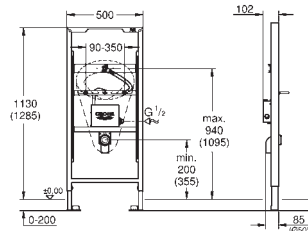

39 376 000

415,32

Rapid SL

Módulo para urinario con sensor de temperatura
con set de empotramiento para Sensor T
Altura 1,13 y 1,30 m.

Montaje en tabique con montantes
y/o delante de pared resistente.

Marco de acero con revestimiento anticorrosión
Para montaje en seco, completamente premontado
Conexiones de módulo
ajustables en altura
Ajuste rápido

Elementos de fijación
Homologado por TÜV
Codo de desagüe HT DN 50
Tornillos de fijación M8,
con pernos para colgar el urinario
Conexiones de entrada y salida ajustables

Caja de empotramiento
Conexión del agua con llave de paso y tubo de purga
Para el sensor electrónico T, solicite el juego de instalación
39 368 000 o 39 369 000 (se vende por separado)
Para la instalación en la pared, solicite los anclajes 38 558 00M
(se venden por separado)