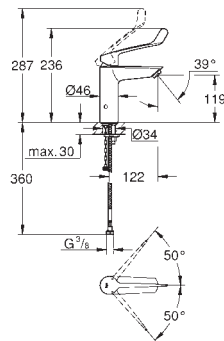

Con conexiones flexibles

Edición Profesional

23 985 003

Cromo

223,35

Eurosmart

Monomando de lavabo 1/2"

Tamaño M