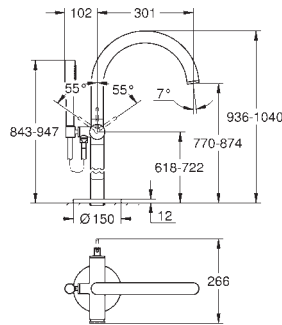

24 368 000	Cromo	2.057,81
24 368 DC0	Supersteel	2.880,93
24 368 GL0	Cool sunrise (Oro brillo)	3.086,72
24 368 DA0	Warm sunset (Cobre brillo)	3.086,72
24 368 AL0	Brushed hard graphite (Grafito cepillado)	3.292,49

Atrio
Monomando de bañera de pie
Sólo parte exterior
Necesaria parte empotrable 45 984 001
Parte empotrable no incluida
GROHE SilkMove Cartucho de discos cerámicos de 35 mm
Inversor automático: baño/ducha
Caño con mousseur integrado
Longitud de caño: 301 mm
Válvula anti-retorno en la conexión de salida de la ducha 1/2"
Con soporte para la teleducha
Teleducha Rainshower Aqua Stick (26 866)
Flexo Silverflex de 1,25 m
Sustituye al monomando de bañera de pie Atrio 32 653 003

45 984 001		616,72
Base empotrable para mezcladores y caños de bañera de pie		

novedad