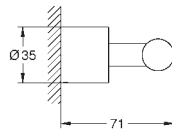

GROHE SPA

GROHE ATRIO

Referencia Color Precio (€)

novedad

40 890 000	Cromo	70,96
40 890 DC0	Supersteel	99,35
40 890 GL0	Cool sunrise (Oro brillo)	106,44
40 890 DA0	Warm sunset (Cobre brillo)	106,44
40 890 AL0	Brushed hard graphite (Grafito cepillado)	113,53

Atrio Colgador
Material: metal
Fijación oculta
GROHE Long-Life acabado duradero

novedad