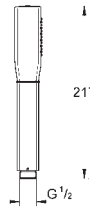

26 852 000	Cromo	148,83
26 852 IGO	Cromo/oro	193,44

Grandera Stick
Teleducha 1 chorro
Chorro Lluvia
Material: metal
Limitador de caudal GROHE Water Saving 6.6 l / min
GROHE DreamSpray distribución perfecta del agua por todo el cabezal
GROHE CoolTouch Aislamiento térmico
Sistema antical **SpeedClean**
Sustituye teleducha Grandera stick 26 037 001