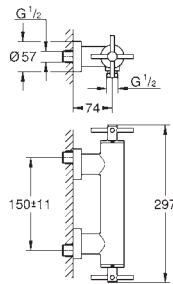

26 895 000	Cromo	638,63
26 895 DC0	Supersteel	894,08
26 895 GL0	Cool sunrise (Oro brillo)	957,95
26 895 DA0	Warm sunset (Cobre brillo)	957,95
26 895 AL0	Brushed hard graphite (Grafito cepillado)	1.021,81

Atrio
Batería de ducha 1/2"
Montaje mural
Montura cerámica 1/2", 90°
GROHE Long-Life acabado duradero
Incorpora válvula anti-retorno en la salida de ducha 1/2"
Racores en S con palanca en cruz
Dos sets de tapetas incluidos.
Uno marcado con „H“ Caliente y „C“ Frío y un set sin marcar.
Sustituye la batería de ducha Atrio 26 003 003