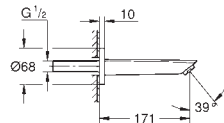

novedad

13 448 003 Cromo 111,33
13 448 2433 Negro mate 144,73

Eurosmart
Baño de bañera
 Montaje mural
GROHE Long-Life acabado duradero
 Aireador tipo «Mousseur»
 Conexión rosca macho 1/2"
 Longitud de caño: **171 mm**
Edición Profesional