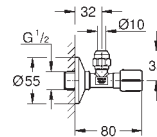

GROHE LLAVES DE CORTE

Referencia   Color   Precio (€)

22 039 000   **Cromo**   **10,35**
Llave de corte de 1/2"
rosca de conexión autosellante
salida 3/8"
con tuerca de compresión Ø 10mm
Varilla
Mando ergonómico metálico
Índice neutro
Rosetón metálico de 55 mm
GROHE Long-Life acabado duradero

novedad

22 037 000   **Cromo**   **9,01**
22 037 DC0   **Supersteel**   **57,69**
22 037 GL0   **Cool sunrise (Oro brillo)**   **58,59**
22 037 GN0   **Brushed cool sunrise (Oro cepillado)**   **59,49**
22 037 DA0   **Warm sunset (Cobre brillo)**   **58,59**
22 037 DL0   **Brushed warm sunset (Cobre cepillado)**   **59,49**
22 037 A00   **Hard graphite (Grafito brillo)**   **58,59**
22 037 AL0   **Brushed hard graphite (Grafito cepillado)**   **59,49**
22 074 KFO   **Phantom black / Negro mate**   **63,09**

Llave de corte de 1/2"
Rosca de conexión optimizada para un mejor agarre
salida 3/8"
con tuerca de compresión Ø 10mm
Husillo de protección cierre de agua, latón,
con cámara grasa y sellado con doble junta tórica
Varilla
Mando ergonómico metálico
Índice neutro
Rosetón metálico de 55 mm
GROHE Long-Life acabado duradero

novedad

102342 243 0   **Negro mate**   **53,45**
Llave de corte de 1/2"
Rosca de conexión optimizada para un mejor agarre
Sifón de lavabo 1/2"
Salida de 1/2"
Husillo de protección cierre de agua, latón,
con cámara grasa y sellado con doble junta tórica
Varilla
Mando ergonómico metálico
Índice neutro
Rosetón metálico de 55 mm
GROHE Long-Life acabado duradero

22 018 000   **Cromo**   **6,68**

Llave de corte de 1/2"
Rosca de conexión optimizada para un mejor agarre
Sifón de lavabo 1/2"
salida 3/8"
con longitud compensable
con tuerca de compresión Ø 10mm
Husillo de protección cierre de agua, latón,
con cámara grasa y sellado con doble junta tórica
Mando ergonómico
Índice neutro
Rosetón metálico de 55 mm
GROHE Long-Life acabado duradero

22 017 00M   **Cromo**   **70,63**