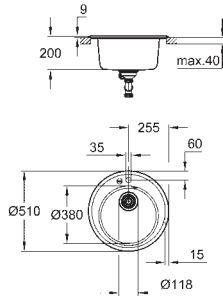

31 656 AP0

negro granito

298,45

K200

Fregadero de granito

Modelo: K200 50-C 51 1.0

Tipo de montaje: sobre encimera

Material: compuesto de cuarzo

GROHE Whisper amortiguador de ruido

Tamaño mín. del mueble: 500 mm

Dimensiones: Ø 510 mm

1 cubeta: Ø 380 x 200 mm

Radio interior de la cubeta: Ø 380

GROHE FastFixation rápido sistema de instalación

Medida corte encimera: Ø 490 mm

Válvula automática

Incluye: set de desagüe, cestillo y set de montaje

Desagüe automático de diseño enrasado opcional (40 986 SD0)

Resistente al calor hasta 180°C