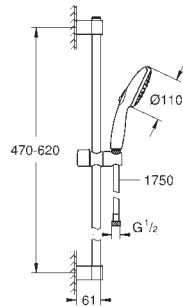

novedad

27 794 003 Cromo 82,65

Tempesta 110
Conjunto de ducha con barra 3 chorros (Rain, Jet, Massage)

Compuesto por:

Teleducha Tempesta 110 (28 261)

Barra de ducha de 60 cm (27 523)

Flexo «Relaxaflex» de 1,75 m (28 154)

GROHE SmartSwitch - fácil rotación del botón circular para seleccionar el chorro deseado

GROHE DreamSpray distribución perfecta del agua por todo el cabezal

GROHE Long-Life acabado duradero

GROHE FastFixation (soporte superior ajustable para adaptarlo a los agujeros existentes)

Soporte deslizante (girar y ajustar el soporte)

Sistema antical **SpeedClean**

Conducto interno del agua protegido para mayor durabilidad y evitar quemaduras.

Aro protector de silicona con tecnología ShockProof
Caudal máximo a 3 bars: 13.5 l/min

Edición Profesional

novedad

27 598 30E Cromo 71,81

Tempesta 110
Conjunto de ducha con barra 2 chorros (Rain, Jet)

Compuesto por:

Teleducha Tempesta 110 (27 597)

Barra de ducha de 60 cm (27 523)

Flexo «Relaxaflex» de 1,75 m (28 154)

Caudal chorro Rain a 3 bars: 17.3 l/min

GROHE SmartSwitch - fácil rotación del botón circular para seleccionar el chorro deseado

GROHE DreamSpray distribución perfecta del agua por todo el cabezal

GROHE Long-Life acabado duradero

GROHE FastFixation (soporte superior ajustable para adaptarlo a los agujeros existentes)

Soporte deslizante (girar y ajustar el soporte)

Sistema antical **SpeedClean**

Conducto interno del agua protegido para mayor durabilidad y evitar quemaduras.

Aro protector de silicona con tecnología ShockProof
Caudal máximo a 3 bars: 5.6 l/min

Edición Profesional

novedad

26 162 003 Cromo 71,81

26 162 2433 Negro mate 155,60

Tempesta 110
Conjunto de ducha con barra 2 chorros (Rain, Jet)

Compuesto por:

Teleducha Tempesta 110 (26 161)

Barra de ducha de 60 cm (27 523)