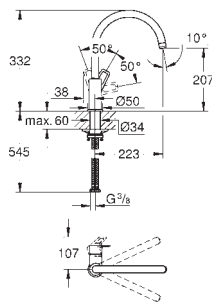

31 368 001   Cromo   127,44

BauLoop
Monomando de fregadero 1/2"
Caño alto
GROHE Long-Life acabado duradero
GROHE Cartucho de discos cerámicos Long-Life de 28 mm
Aisla los conductos de agua internos, sin plomo y sin níquel.
Caño con mousseur integrado
Caño tubular giratorio
Giratorio 360
Con conexiones flexibles
Set de fijación metálico
Caudal máximo a 3 bar: 11.5 l/min