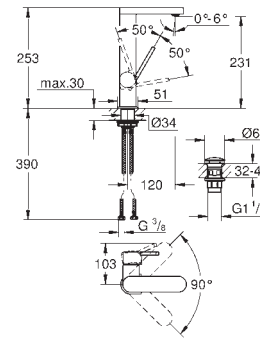

23 873 003 Cromo 367,23

GROHE Plus
Monomando de lavabo de 1/2"
Tamaño L
Palanca metálica
GROHE SilkMove Cartucho de discos cerámicos 28 mm
Limitador ecológico de temperatura
GROHE Long-Life acabado duradero
Tecnología GROHE Water Saving ahorro de agua con el máximo bienestar
Caudal máximo a 3 bar: 5 l/min
Mousseur **SpeedClean**
GROHE AquaGuide mousseur ajustable
Sistema de rápida instalación
caño giratorio con fácil acoplamiento 90°
Cuerpo liso con vaciador push-open 1 1/4"
Con conexiones flexibles