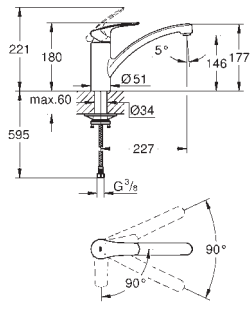

30 260 003 Cromo 140,84

Eurosmart
Monomando de fregadero 1/2"
Caño bajo
GROHE Long-Life acabado duradero
GROHE SilkMove Energy Saving
Cartucho de discos cerámicos de 35 mm
con apertura en agua fría para mayor ahorro de energía
Limitador de caudal ajustable
90°
Aísla los conductos de agua internos, sin plomo y sin níquel.
Mousseur con ranura para fácil reemplazamiento
Con conexiones flexibles 3/8"
Set de fijación metálico
Caudal máximo a 3 bar: 9.5 l/min
Edición Profesional