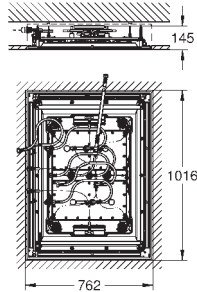

1 x Chorro Pure XL

1 x 2 Chorros vapor

2 x Chorro GROHE PureRain 400 x 190 mm

1 x 2 Chorros cascada XL Waterfall

1 x 4 Chorros Bokoma con ajuste de ángulo 20° y combinaciones

LED: luz tenue cambiante con los colores del arco iris

Ajustable: selección permanente de un único color

Voltaje eléctrico de 12V DC

Marca CE

Sistema antical **SpeedClean**

GROHE DreamSpray distribución perfecta

del agua por todo el cabezal

GROHE Long-Life acabado duradero

Requiere juego de montaje (26 865 000), caja de unidad base F-digital Deluxe (26 864 000), unidad Bluetooth (36 475 000) y varias conexiones de cable; todo debe pedirse por separado teniendo en cuenta el tipo de instalación a realizar.

La construcción del techo debe ser la apropiada para poder sostener el peso del producto (peso total > 70 kg). La ducha de techo debe accionarse mediante 8 salidas de agua + salida para 1 teleducha y el desagüe debe ser suficientemente grande para desaguar correctamente y que el agua no quede estancada (> 100 l/min). Para detalles de instalación por favor revise los planos y guía de instalación antes de empezar la obra.

Recomendación: configurar con Grohtherm SmartControl

3 x Grohtherm SmartControl (29 126 000)

3 x GROHE Rapido Smartbox (35 604 000)

1 x Conjunto de ducha con soporte Rainshower Aqua Cube Stick 1 chorro (26 886 000)

Este producto contiene luces LED:

Eficiencia energética de clase: A++

Sustituye ducha de techo Aquasymphony 26 373 001