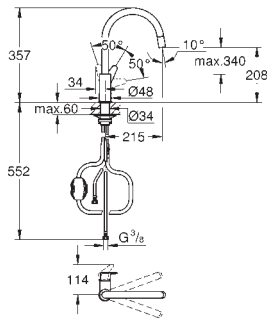

30 547 000 Cromo 184,44

BauCurve
Monomando de fregadero 1/2"
Caño alto
GROHE Long-Life acabado duradero
GROHE Cartucho de discos cerámicos Long-Life de 28 mm
Aísla los conductos de agua internos, sin plomo y sin níquel.
Mousseur extraíble
Limitador de caudal ajustable
Caño tubular giratorio
Giratorio 360
Válvula anti-retorno
Con conexiones flexibles 3/8"
Set de fijación metálico
Caudal máximo a 3 bars: 8 l/min
Presión mínima 1,0 bares