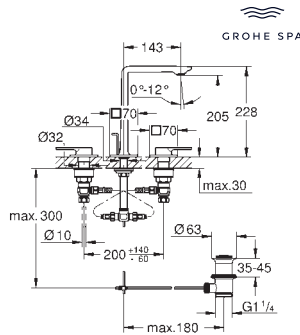

GROHE SPA

GROHE SPA ALLURE

Referencia	Color	Precio (€)

20 188 001	Cromo	1.098,33
20 188 GN1	Brushed cool sunrise (Oro cepillado)	1.757,33
20 188 DL1	Brushed warm sunset (Cobre cepillado)	1.757,33

Allure
Batería de lavabo 1/2"
Tamaño M
Montura cerámica 1/2", 90°
Tecnología GROHE Water Saving ahorro de agua con el máximo bienestar
Caudal máximo a 3 bar: 5 l/min
GROHE AquaGuide mousseur ajustable
Longitud de caño 143 mm
Conexiones flexibles entre el cuerpo central y las llaves laterales
Vaciador automático