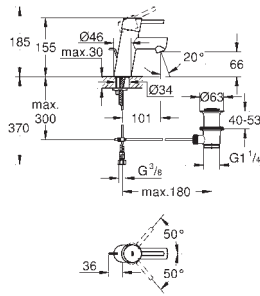

GROHE CONCETTO

Referencia Color Precio (€)

32 204 10E Cromo 175,93

Concetto
Monomando de lavabo 1/2"
Tamaño S
GROHE SilkMove Cartucho de discos cerámicos 28 mm
Limitador de temperatura
GROHE Long-Life acabado duradero
Tecnología GROHE Water Saving ahorro de agua con el máximo bienestar
Caudal máximo a 3 bar: 5 l/min
Mousseur SpeedClean
GROHE FastFixation rápido sistema de instalación
Vaciador automático
Con conexiones flexibles