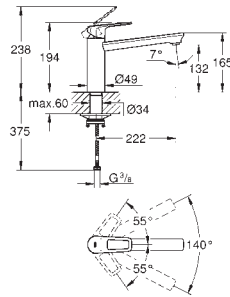

31 706 000   Cromo   120,72

BauLoop
Monomando de fregadero 1/2"
Caño a media altura
GROHE Long-Life acabado duradero
GROHE Cartucho de discos cerámicos Long-Life de 35 mm
Aisla los conductos de agua internos, sin plomo y sin níquel.
Caño tubular giratorio
Caño giratorio 140°
Mousseur con ranura para fácil reemplazamiento
Con conexiones flexibles
Set de fijación metálico
Caudal máximo a 3 bar: 11 l/min