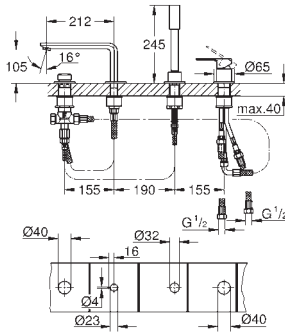

19 577 001	Cromo	1.092,64
19 577 DC1	Supersteel	1.529,71
19 577 AL1	Brushed hard graphite (Grafito cepillado)	1.748,24

Lineare
Combinación monomando para baño y ducha 1/2"
GROHE SilkMove Cartucho de discos cerámicos de 35 mm
Limitador ecológico de temperatura
GROHE Long-Life acabado duradero
Sistema monomando de encimera
Caño de encimera
Inversor para baño/ducha
Teleducha Rainshower Aqua Stick (26 465)
Flexo de ducha metálico 2,0 m (siempre cromado para cualquier combinación de color)
Con conexiones flexibles
Válvula anti-retorno
Necesaria parte empotrable 29 037 000

29 037 000		1.032,55
Parte empotrada para combinaciones de bañera