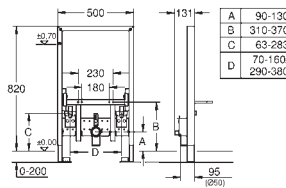

Codo de desagüe HT DN 50

Junta de Ø 32 mm

2 racores murales de conexión DN 15

Material de sujeción para el bidé

Para la instalación en la pared, solicite los anclajes 38 558 00M (se venden por separado)

38 543 000