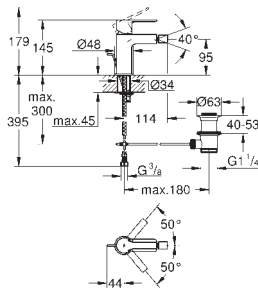

Lineare
Monomando de bidé 1/2"
Tamaño S
Palanca metálica
GROHE SilkMove Cartucho de discos cerámicos 28 mm
Limitador ecológico de temperatura
Tecnología GROHE Water Saving ahorro de agua con el máximo bienestar
Caudal máximo a 3 bar: 5 l/min
GROHE FastFixation Plus sistema de rápida instalación
Rótula orientable
Vaciador automático
Con conexiones flexibles

33 865 001	Cromo	315,29
33 865 DC1	Supersteel	441,40
33 865 AL1	Brushed hard graphite (Grafito cepillado)	504,45