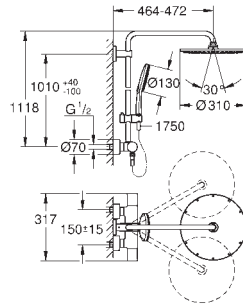

27 968 001

Cromo

1.329,55

Rainshower SmartActive 310

Sistema de ducha

con termostato incorporado

Compuesto por:

Brazo para ducha mural de 450 mm orientable a 45°

Termostato visto con función Aquadimmer

Dos opciones de ducha:

Ducha mural Rainshower Cosmopolitan 310

Material: metal

con rótula incorporada

Ángulo de rotación de $\pm 15^\circ$

Teleducha Rainshower SmartActive 130

Elemento deslizante ajustable en altura

Flexo Silverflex 1750 mm

GROHE Water Saving limitador de caudal 9 l/min

GROHE TurboStat Cartucho compacto

con termoelemento de cera

GROHE SafeStop Tope de seguridad a 38°C

GROHE SafeStop Plus limitador de

temperatura opcional a 43°C incluido

GROHE CoolTouch Aislamiento térmico

GROHE DreamSpray distribución perfecta

del agua por todo el cabezal

GROHE SmartTip selección del tipo de chorro al tocar el aro circular

GROHE Long-Life acabado duradero

GROHE FastFixation soporte superior ajustable

Sistema antical **SpeedClean**

27 966 001

Cromo

1.329,55

Idem, sin restrictor de caudal