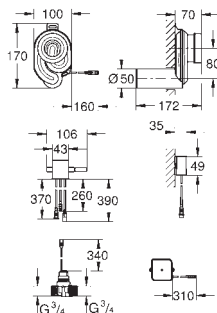

Sensor de temperatura para urinario
Transformador con tensión de conexión 100-240 V AC, 50-60 Hz, 6,75 V DC
sifón con sensor de temperatura
Válvula solenoide con filtro
Presión mínima 0,5 bares
Presión máxima 10 bares
Con 7 pre programas
Descarga automática
Modo limpieza
pre descarga apertura/ cierre
Marca CE

SISTEMAS DE
DESCARGA