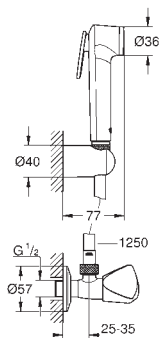

27 514 001

Cromo

94,59

Tempesta-F Trigger Spray 30

Conjunto de ducha 1 jet con soporte

Compuesto por:

Teleducha con palanca (27 512 001)

Soporte mural fijo (28 605)

Llave de corte 1/2" (22 958)

Flexo de ducha Silverflex Long-Life 1250 mm (26 335)

GROHE Long-Life acabado duradero

Sistema antical **SpeedClean**

Conducto interno del agua protegido para mayor durabilidad

Sistema antitorción „TwistStop“