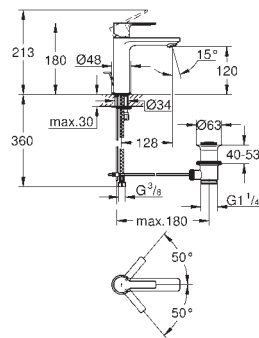

32 114 001	Cromo	263,40
32 114 DC1	Supersteel	368,76
32 114 AL1	Brushed hard graphite (Grafito cepillado)	421,44

Lineare
Monomando de lavabo 1/2"
Tamaño S
Palanca metálica
GROHE SilkMove Cartucho de discos cerámicos 28 mm
Limitador ecológico de temperatura
Tecnología GROHE Water Saving ahorro de agua con el máximo bienestar
Caudal máximo a 3 bar: 5 l/min
Mousseur SpeedClean
GROHE FastFixation Plus sistema de rápida instalación
Vaciador automático
Con conexiones flexibles