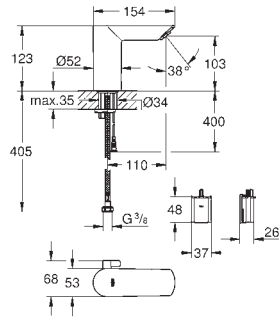

GROHE BAU COSMOPOLITAN E

Referencia

Color

Precio (€)

36 451 000

Cromo

296,24

Bau Cosmopolitan E

Mezclador de lavabo electrónico 1/2"

Tamaño M

Con mezclador y limitador ajustable de temperatura

Con sensor infrarrojo para comunicación bidireccional para configuración, monitorización y mantenimiento.

Batería de litio 6V. tipo CR-P2

Vida útil de la batería: aprox. 7 años (150 usos al día)

GROHE Long-Life acabado duradero

Tecnología GROHE Water Saving ahorro

de agua con el máximo bienestar

Caudal máximo a 3 bar: 5 l/min

Aísla los conductos de agua internos, sin plomo y sin níquel.

Cuerpo hecho de polímero compuesto

Con conexiones flexibles

Válvulas anti-retorno

Filtros colectores de suciedad

con válvula solenoide integrada

Batería externa

Sistema de rápida instalación

Indicador luminoso de cambio de pila

Con 7 pre programas

Descarga automática

Desinfección térmica

Modo limpieza

Funciones adicionales y ajustes precisos

con el mando adicional 36 407 001

Marca CE

Nivel de sonoridad I conforme DIN4109

36 452 000

Cromo

275,57