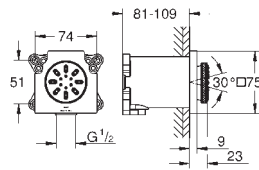

26 802 000	Cromo	164,33
26 802 DC0	Supersteel	230,07
26 802 AL0	Brushed hard graphite (Grafito cepillado)	279,37

Rainshower Aqua
Ducha lateral Cube 2 chorros
PureRain, ActiveJet
incluye cuerpo empotrado
75 x 75 mm
cabezal pivotante ± 15° de rotación
Conexión 1/2"
Distancia de salida de agua 600 mm
Limitador de caudal GROHE Water Saving 3.3 l/min
GROHE DreamSpray distribución perfecta del agua por todo el cabezal
GROHE Long-Life acabado duradero
Sistema antical **SpeedClean**
Suministro mínimo de agua caliente 20l./ min.