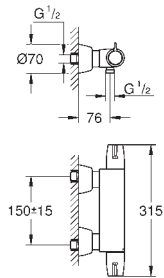

GROHE GROHTHERM SPECIAL

Referencia Color Precio (€)

34 667 000 Cromo 471,09

Grohtherm Special
Termostato de ducha 1/2"
Mandos ergonómicos
Montura cerámica 1/2", 90°
GROHE TurboStat Cartucho compacto con termoelemento de cera
Temperatura máxima entre 35°C y 43°C
Fácil desinfección térmica via llave opcional 47 994 000
Llave incorporada
Toma inferior para flexo G 1/2" con válvula anti-retorno incorporada
Filtros colectores de suciedad
GROHE FastFixation para un cambio rápido de las válvulas anti-retorno de las conexiones
100% GROHE CoolTouch incorpora excéntricas aisladas con embellecedor y junta de estanqueidad.
GROHE Long-Life acabado duradero
GROHE SafetyPlus tope de temperatura fijado

34 665 000 Cromo 589,79