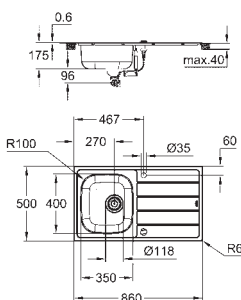

K200

Fregadero de acero inoxidable con escurridor

Modelo: K200 45-S 86/50 1.0 rev

Tipo de montaje: sobre encimera

Material: acero inoxidable AISI 304 (V2A)

Espesor del material: 0,6 mm

GROHE Long-Life acabado duradero

GROHE Whisper amortiguador de ruido

Tamaño mín. mueble: 450 mm

Medida: 860 x 500 mm

1 cubeta: 350 x 400 x 160 mm

Radio exterior: R6 (sobre encimera), radio interior de la cubeta: R100

GROHE FastFixation rápido sistema de instalación

Reversible

Medida corte encimera: 842 x 482 mm

Válvula automática

Incluye: desagüe automático, sifón, cestillo y set de montaje

Desagüe automático de diseño enrasado opcional (40 986 SD0)