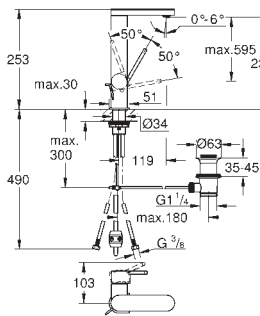

23 843 DC3 Supersteel 596,75
23 843 AL3 Brushed hard graphite (Grafito cepillado) 682,00

GROHE Plus
Monomando de lavabo de 1/2"
Tamaño L
Palanca metálica
GROHE SilkMove Cartucho de discos cerámicos 28 mm
Limitador ecológico de temperatura
GROHE Long-Life acabado duradero
Tecnología GROHE Water Saving ahorro de agua con el máximo bienestar
Caudal máximo a 3 bar: 5 l/min
Mousseur **SpeedClean**
GROHE AquaGuide mousseur ajustable
Sistema de rápida instalación
Caño extraíble
GROHE EasyDock garantiza un suave retorno del flexo a la posición inicial
Vaciador automático
Con conexiones flexibles