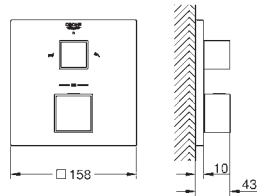

Grotherm Cube
Termostato para baño ducha para dos salidas con cierre e inversor integrado
Sólo parte exterior

Cuerpo empotrado GROHE Rapido SmartBox 35 604

GROHE TurboStat Cartucho compacto con termoelemento de cera

GROHE Long-Life acabado duradero
Florón metálico con GROHE FastFixation

Escudo de metal, con ajuste 6°

Iconos intuitivos impresos para ducha y bañera.

GROHE SafeStop Tope de seguridad a 38°C

GROHE SafeStop Plus limitador de temperatura opcional a 43°C ó 46°C incluido

GROHE AquaDimmer, llave de corte/ inversor integrado.

Caudal:

Salida B = 27 l/min

Salida C = 30 l/min

Parte empotrable no incluida

35 604 000
Cuerpo empotrable universal. Edición Profesional

90,41

novedad