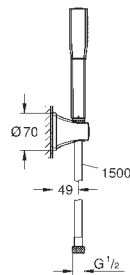

26 901 000	Cromo	203,64
26 901 IGO	Cromo/oro	264,73

Grandera Stick
Conjunto de ducha con soporte de pared 1 chorro
Compuesto por:
Teleducha Stick (26 852)
Soporte de pared para teleducha (27 896)
Flexo Rotaflex Metal Long-Life TwistStop 1,5 m (28 417)
GROHE Water Saving limitador de caudal 7,6 l/min
GROHE DreamSpray distribución perfecta del agua por todo el cabezal
Conducto interno del agua protegido para mayor durabilidad
GROHE CoolTouch Aislamiento térmico
Sistema antical **SpeedClean**
Sustituye set ducha con soporte Grandera 27 993 000