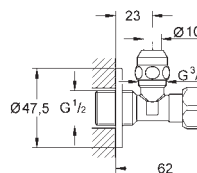

Llave de corte 1/2"
con tuerca de compresión
3/8"
Para latiguillos de cobre
Ø 10 mm
Volante de plástico
Índice neutro
Tornillo del rosetón
de metal
GROHE Long-Life acabado duradero
En múltiplos de 10 unidades