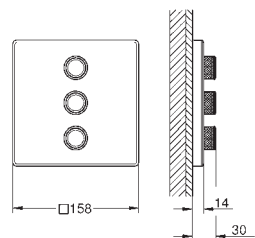

35 604 000 90,41
Cuerpo empotrable universal. Edición Profesional

29 158 LS0 moon white 580,73

Grotherm SmartControl
Placa con triple llave de paso
Sólo parte exterior
 Escudo de metal con **GROHE FastFixation** (escudo con eje de sellado, cubierta de fijación), con ajuste 6°
GROHE Long-Life acabado duradero
GROHE SmartControl: pulsar el botón para encender y apagar el chorro de agua y girarlo para ajustar el caudal **GROHE Water Saving**
 Símbolos intercambiables
Mandos GROHE ProGrip con superficie antideslizante
 Salidas múltiples, pueden accionarse simultáneamente
 Placa en moon white vidrio acrílico blanco
 Parte empotrable no incluida
 Caudal:
 salida D = 28 l/min
 salida E = 28 l/min
 salida A = 28 l/min
 salidas D+E+A = 65 l/min
 Reductor de caudal opcional para cumplir con la certificación CALGreen