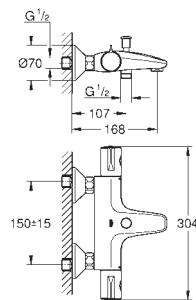

GROHE GROHTHERM 800

Referencia Color Precio (€)

novedad

34 558 000 Cromo 209,77
102202 243 0 Negro mate 272,71

Grotherm 800
Termostato de ducha 1/2"
GROHE SafeStop Tope de seguridad a 38°C
GROHE SafeStop Plus limitador de temperatura opcional a 43°C incluido
GROHE TurboStat Cartucho compacto con termoelemento de cera
Mando graduado con **GROHE EcoButton**, limitador ecológico de caudal
Toma inferior para flexo G 1/2"
Filtros colectores de suciedad
Válvulas anti-retorno
Racores en S
Tecnología GROHE Water Saving ahorro de agua con el máximo bienestar

novedad

34 567 000 Cromo 272,39
102203 243 0 Negro mate 354,11

Grotherm 800
Termostato para baño y ducha 1/2"
GROHE SafeStop Tope de seguridad a 38°C
GROHE SafeStop Plus limitador de temperatura opcional a 43°C incluido
GROHE TurboStat Cartucho compacto con termoelemento de cera
Inversor automático: baño/ducha
Mando graduado con **GROHE EcoButton**, limitador ecológico de caudal
Toma inferior para flexo G 1/2"
Aireador tipo «Mousseur»
Válvulas anti-retorno
Filtros colectores de suciedad
Racores en S
Tecnología GROHE Water Saving ahorro de agua con el máximo bienestar

novedad

34 565 002 Cromo 248,95

Grotherm 800
Termostato de ducha 1/2"
con barra de ducha 2 chorros (Rain, Jet)
Compuesto por:
Grotherm 800 Termostato de ducha 1/2" (34 558)
Tempesta conjunto de ducha con barra 600 mm (26 162)
Edición Profesional