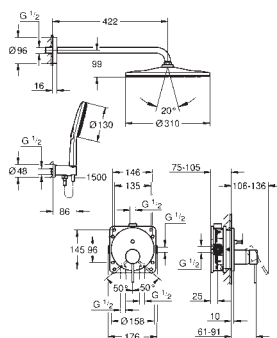

Edición Profesional

Sustituye al monomando empotrado de 3 salidas Essence 24 092 xx1

35 604 000

Cuerpo empotrable universal. Edición Profesional

90,41

novedad

25 287 000	Cromo	954,51
------------	-------	--------