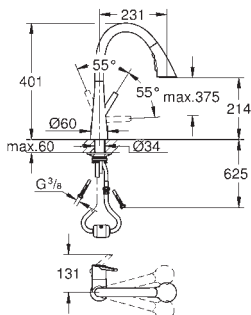

GROHE ZEDRA SMARTCONTROL / ZEDRA TOUCH / ZEDRA

Referencia Color Precio (€)

32 294 002 Cromo 542,99
32 294 DC2 Supersteel 705,89

Zedra
Monomando de fregadero 1/2"
Instalación en un solo agujero
GROHE Long-Life acabado duradero
GROHE SilkMove Cartucho de discos cerámicos de 35 mm
GROHE Acoplamiento magnético que garantiza una retracción fácil y un acoplamiento suave de la teleducha hasta la posición inicial
Teleducha extraíble con 3 chorros
Inversor: chorro laminar/chorro ducha SpeedClean/GROHE Blade spray: anti-suciedad, chorro muy condensado con mayor potencia y que reduce el consumo de agua un 70%
Botón de pausa - permite pausar el flujo de agua
Retorno automático del chorro de agua a chorro laminar
Limitador de caudal ajustable
Caño tubular giratorio
Giratorio 360
Válvula anti-retorno
Con conexiones flexibles
Set de fijación metálico
Aisla los conductos de agua internos, sin plomo y sin níquel.
Caudal máximo a 3 bar: 9 l/min

32 553 002 Cromo 509,05
32 553 DC2 Supersteel 661,77