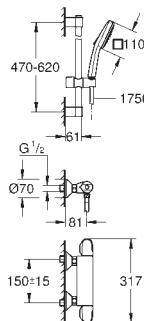

Grohtherm 1000

Termostato para baño y ducha 1/2"

GROHE CoolTouch Aislamiento térmico

Mandos ergonómicos con tecnología **GROHE MetalGrip**

GROHE SafeStop Tope de seguridad a 38°C

GROHE SafeStop Plus limitador de temperatura opcional a 43°C incluido

GROHE TurboStat Cartucho compacto con termoelemento de cera

Llave incorporada

Mando AquaDimmer Eco con múltiple función:

Botón **GROHE EcoButton** integrado (botón de ahorro de agua)

Regulador de caudal

Inversor: baño/ducha

Toma inferior para flexo G 1/2"

Aireador tipo «Mousseur»

Válvulas anti-retorno

Filtros colectores de suciedad

Racores en S

Tecnología GROHE Water Saving ahorro de agua con el máximo bienestar

Edición Profesional

Sustituye al termostato Grohtherm 1000 para baño ducha 34 155 003

novedad