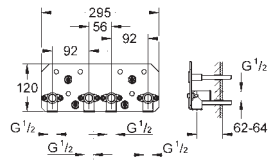

26 855 000

Cromo

280,99

Rainshower Aqua 15"

Elemento de empotramiento

para usar con la ducha mural Rainshower F-Series 15"

Multi Spray (27 938 001)

295 mm (anchura) x 121 mm (profundidad)

Mínimo grosor de pared 200 mm

Profundidad de tornillo mínima 14mm

Elemento de empotramiento totalmente metálico

Sustituye elemento empotramiento 26 042 000