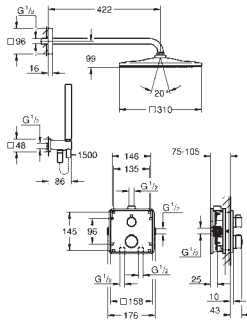

GROHE GROHTHERM CON 2 MANDOS

Referencia   Color   Precio (€)

novedad