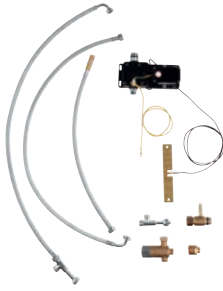

GROHE FOOTCONTROL

Referencia

Color

Precio (€)

30 309 000

323,67

FootControl

Set recambio equipamiento Retro-fit

Control de pie: la activación de agua se realiza a través del contacto con el sensor

Alimentación por pila de litio de 6 V.

Electroválvula

Paro de seguridad automático después de 60 seg.

Tipo de protección IP 44

Set válido para griferías de fregadero GROHE con caño extraíble

No válido para griferías de fregadero Smartcontrol