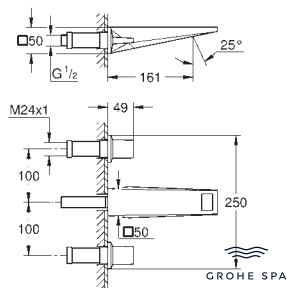

20 628 000	Cromo	956,24
20 628 DC0	Supersteel	1.338,73
20 628 AL0	Brushed hard graphite (Grafito cepillado)	1.529,99

Allure Brilliant
Batería de lavabo 1/2"
Tamaño M
Montaje mural
Sólo parte exterior
Necesaria parte empotrada 29 025 002
Monturas de discos cerámicos de 90°
Tecnología GROHE Water Saving ahorro de agua con el máximo bienestar
Caudal máximo a 3 bar: 5 l/min
Caño con mousseur integrado
Distancia entre centros 200 mm
Longitud de caño: 161 mm
Sustituye a la batería lavabo mural Allure Brilliant 20 346 000

20 629 000	Cromo	1.017,28
20 629 DC0	Supersteel	1.424,19
20 629 AL0	Brushed hard graphite (Grafito cepillado)	1.627,64

Idem, con longitud de caño 210 mm
Sustituye a la batería lavabo mural Allure Brilliant 20 348 000

29 025 002		325,52

Cuerpo empotrado para baterías de lavabo mural