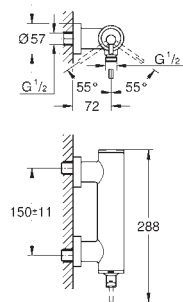

GROHE SPA

GROHE
ATRIO

BANO SPA

Referencia Color Precio (€)

29 410 000	Cromo	532,19
29 410 DC0	Supersteel	745,07
29 410 GL0	Cool sunrise (Oro brillo)	798,29
29 410 DA0	Warm sunset (Cobre brillo)	798,29
29 410 AL0	Brushed hard graphite (Grafito cepillado)	851,51

Atrio

Monomando de lavabo mural joystick
Sólo parte exterior

Necesaria parte empotrable 23 429 000

Cartucho Joystick con tecnología GROHE FeatherControl

GROHE Long-Life acabado duradero

Tecnología GROHE Water Saving ahorro

de agua con el máximo bienestar

Caudal máximo a 3 bar: 5 l/min

Distancia entre centros 110 mm

Longitud: 185 mm

Sustituye al lavabo Atrio 19 287 003

29 406 000	Cromo	603,15
29 406 DC0	Supersteel	844,41
29 406 GL0	Cool sunrise (Oro brillo)	904,73
29 406 DA0	Warm sunset (Cobre brillo)	904,73
29 406 AL0	Brushed hard graphite (Grafito cepillado)	965,04

Idem, longitud de caño 221 mm

Sustituye al lavabo Atrio 19 918 003

23 429 000		322,68

Cuerpo empotrado para monomandos de lavabo mural

24 364 000	Cromo	603,15
24 364 DC0	Supersteel	844,41
24 364 GL0	Cool sunrise (Oro brillo)	904,73
24 364 DA0	Warm sunset (Cobre brillo)	904,73
24 364 AL0	Brushed hard graphite (Grafito cepillado)	965,04

Atrio

Monomando de bidé 1/2"

GROHE SilkMove Cartucho de

discos cerámicos 28 mm

Limitador ecológico de temperatura

Caño en C con rótula orientable

Vaciador automático

Con conexiones flexibles

Sustituye al bidé 32 108 003

24 366 000	Cromo	638,63
24 366 DC0	Supersteel	894,08
24 366 GL0	Cool sunrise (Oro brillo)	957,95
24 366 DA0	Warm sunset (Cobre brillo)	957,95
24 366 AL0	Brushed hard graphite (Grafito cepillado)	1.021,81

Atrio

Monomando de ducha 1/2"

Montaje mural

GROHE SilkMove Cartucho de

discos cerámicos de 35 mm

GROHE Long-Life acabado duradero

Limitador de caudal ajustable

Toma inferior para flexo G 1/2" con