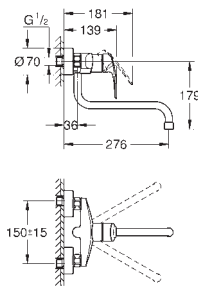

32 224 003 Cromo 174,39

Eurosmart
Monomando de fregadero 1/2"
Montaje mural
GROHE Long-Life acabado duradero
GROHE SilkMove Cartucho de discos cerámicos de 35 mm
Aireador tipo «Mousseur»
Limitador de caudal ajustable
Caño tubular giratorio
Giratorio 360°
Longitud de caño 276 mm
Limitador de temperatura integrado
Caudal máximo a 3 bars: 13.5 l/min
Edición Profesional

GRIFERÍAS PARA
COCINA