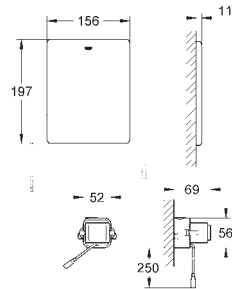

38 934 SD0

acero inox

714,53

Control de WC para control manual remoto

para cisternas empotradas 6 - 9 l

Conecta uno o más pulsadores

Válido para colocar en railes para discapacitados

con botón integrado de acero de las marcas: Hewi, Keuco,

Lehnen, Normbau, Pressalit, AMS, Deubad, Erlau, FRELU, FSB

Accionamiento inoxidable 156 x 197 mm

Transformador para conexión externa

alimentación 230 V AC, 50/60 Hz, 4.0 V

Cable de conexión de 3 m

No incluye pulsador ni anclajes de apoyo