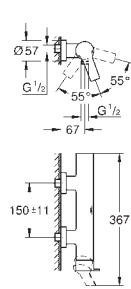

GROHE SPA

GROHE SPA ALLURE

Referencia   Color   Precio (€)

32 846 001	Cromo	710,69
32 846 GN1	Brushed cool sunrise (Oro cepillado)	1.137,11
32 846 DL1	Brushed warm sunset (Cobre cepillado)	1.137,11

Allure
Monomando de ducha 1/2"
GROHE SilkMove Cartucho de discos cerámicos de 35 mm
GROHE Long-Life acabado duradero
Limitador de caudal ajustable
Toma inferior para flexo G 1/2" con válvula anti-retorno incorporada
Racores en S