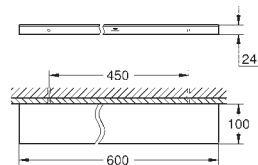

40 965 001	Cromo	436,11
40 965 GN1	Brushed cool sunrise (Oro cepillado)	697,76
40 965 DL1	Brushed warm sunset (Cobre cepillado)	697,76

Allure
Jabonera
Montaje mural
Material: Metal / vidrio
Fijación oculta
anchura 600 mm
profundidad 100 mm
GROHE Long-Life acabado duradero