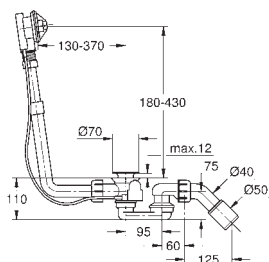

GROHE
TALENTO / TALENTOFILL

Referencia Color Precio (€)

28 943 000 183,27

Talento
Desagüe automático
Para bañera especial
Sólo parte empotrable
Sifón orientable
Con codo de salida de 45°