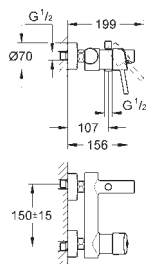

32 211 001 Cromo 219,93

Concetto
Monomando para baño y ducha 1/2"
Palanca metálica
GROHE SilkMove Cartucho de discos cerámicos 46 mm
GROHE Long-Life acabado duradero
Limitador de caudal ajustable
Inversor automático: baño/ducha
Aireador tipo «Mousseur»
Válvula anti-retorno en la conexión de salida de la ducha 1/2"
Racores en S
Válvula anti-retorno
Limitador de temperatura opcional 46 375 000