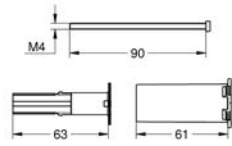

GROHE RAPIDO SMARTBOX / CUERPOS EMPOTRADOS

Referencia

Color

Precio (€)

14 058 000

52,31

Set de extensión universal para termostatos de dos mandos, 25 mm.
Se adapta a termostatos empotrados de dos mandos en combinación con GROHE Rapido SmartBox.

SOLUCIONES
EMPOTRADAS