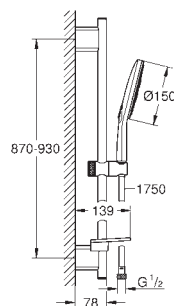

26 594 000

Cromo

262,44

Rainshower SmartActive 150
Conjunto de ducha con barra 3 chorros

Compuesto por:

Teleducha Rainshower SmartActive 150 (26 590)

Barra de ducha de 900 mm

con soportes de pared metálicos

Flexo Silverflex de 1,75 m. (28 388)

Jabonera **GROHE EasyReach**

GROHE Water Saving limitador de caudal 9 l/min

GROHE DreamSpray distribución perfecta

del agua por todo el cabezal

GROHE FastFixation Plus distancia ajustable

entre soportes, se adaptan a los agujeros existentes

GROHE TileFix soportes de barra de ducha con profundidad ajustable

Sistema antical **SpeedClean**

Conducto interno del agua protegido para mayor durabilidad

Sistema antitorsión „TwistStop“