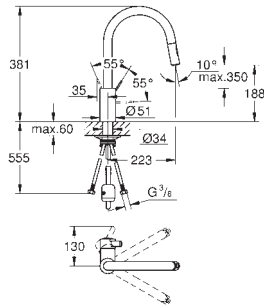

GROHE EUROSMART COSMOPOLITAN

Referencia

Color

Precio (€)

31 481 001

Cromo

282,51

Eurosmart Cosmopolitan
Monomando de fregadero 1/2"

Caño alto

GROHE Long-Life acabado duradero

GROHE SilkMove Cartucho de discos cerámicos de 35 mm

GROHE EasyDock garantiza un suave retorno del flexo a la posición inicial

Aísla los conductos de agua internos, sin plomo y sin níquel.

Caño extraíble con doble chorro

Inversor: chorro laminar/ chorro concentrado Jet SpeedClean

GROHE Water Saving mousseur, caudal inferior a 9 l/min

Limitador de caudal ajustable

Caño tubular giratorio

Giratorio 360

Válvula anti-retorno

Con conexiones flexibles

Set de fijación metálico