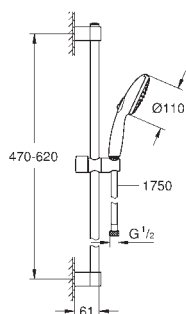

novedad

27 598 003 Cromo 71,81

Tempesta 110
Conjunto de ducha con barra 2 chorros (Rain, Jet)

Compuesto por:
Teleducha Tempesta 110 (27 597)
Barra de ducha de 60 cm (27 523)
Flexo «Relexaflex» de 1,75 m (28 154)
GROHE SmartSwitch - fácil rotación del botón circular para seleccionar el chorro deseado
GROHE DreamSpray distribución perfecta del agua por todo el cabezal
GROHE Long-Life acabado duradero
GROHE FastFixation (soporte superior ajustable para adaptarlo a los agujeros existentes)
Soporte deslizante (girar y ajustar el soporte)
Sistema antical **SpeedClean**
Conducto interno del agua protegido para mayor durabilidad y evitar quemaduras.
Aro protector de silicona con tecnología ShockProof
Caudal máximo a 3 bars: 13.5 l/min
Edición Profesional

novedad

27 924 003 Cromo 63,23

Tempesta 110
Conjunto de ducha con barra 1 chorro (Rain)

Compuesto por:
Teleducha Tempesta 110 (27 923)
Barra de ducha de 60 cm (27 523)
Flexo «Relexaflex» de 1,75 m (28 154)
Tecnología GROHE Water Saving ahorro de agua con el máximo bienestar
GROHE DreamSpray distribución perfecta del agua por todo el cabezal
GROHE Long-Life acabado duradero
GROHE FastFixation (soporte superior ajustable para adaptarlo a los agujeros existentes)
Soporte deslizante (girar y ajustar el soporte)
Sistema antical **SpeedClean**
Conducto interno del agua protegido para mayor durabilidad y evitar quemaduras.
Aro protector de silicona con tecnología ShockProof
Caudal máximo a 3 bars: 8.7 l/min
Edición Profesional

novedad

27 853 003 Cromo 63,21

Tempesta 110
Conjunto de ducha con barra 1 chorro (Rain)