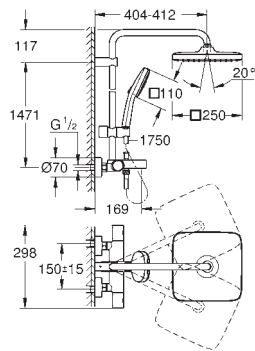

Tempesta System 250 Cube
Sistema de ducha con termostato para baño ducha

Compuesto por:

Brazo para ducha mural de 390 mm orientable a 45°

Termostato visto con función Aquadimmer

Dos opciones de ducha:

Ducha mural Tempesta 250 Cube (26 685)

Chorro Lluvia

Cabezal con parte posterior en blanco con rótula incorporada

Ángulo de rotación ± 10°

para baño ducha

Inversor separado para la teleducha

Teleducha Tempesta Cube 110 (27 571)

2 chorros:

Rain, Jet

Caudal máximo a 3 bars: 8 l/min

Elemento deslizante ajustable en altura

Flexo de 1,75 m 1/2" x 1/2" (28 410)

Tecnología GROHE Water Saving ahorro de agua con el máximo bienestar

GROHE TurboStat Cartucho compacto con termoelemento de cera

GROHE SafeStop Tope de seguridad a 38°C

GROHE DreamSpray distribución perfecta del agua por todo el cabezal

Aro protector de silicona con tecnología ShockProof

GROHE Long-Life acabado duradero

Sistema antical **SpeedClean**

Conducto interno del agua protegido para mayor durabilidad

Sistema antitorsiión „**TwistStop**“

Edición Profesional