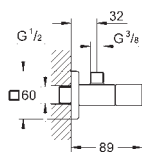

GROHE EUROCUBE

Referencia   Color   Precio (€)

22 012 000	Cromo	63,17
22 012 DC0	Supersteel	88,44
22 012 AL0	Brushed hard graphite (Grafito cepillado)	101,07

Eurocube
Llave de corte de 1/2"
salida 3/8"
Montura cerámica
Índice neutro
Florón embellecedor deslizante