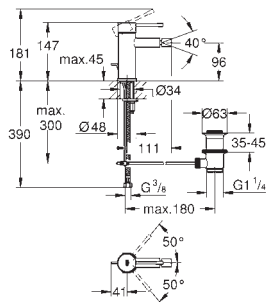

24 178 001	Cromo	209,43
24 178 DC1	Supersteel	293,19
24 178 GL1	Cool sunrise (Oro brillo)	314,13
24 178 GN1	Brushed cool sunrise (Oro cepillado)	335,07
24 178 DA1	Warm sunset (Cobre brillo)	314,13
24 178 DL1	Brushed warm sunset (Cobre cepillado)	335,07
24 178 A01	Hard graphite (Grafito brillo)	314,13
24 178 AL1	Brushed hard graphite (Grafito cepillado)	335,07

Essence
Monomando de bidé 1/2"
Tamaño S
Palanca metálica
GROHE SilkMove Cartucho de discos cerámicos 28 mm
Limitador ecológico de temperatura
GROHE Long-Life acabado duradero
Tecnología GROHE Water Saving ahorro de agua con el máximo bienestar
Caudal máximo a 3 bar: 5 l/min
GROHE FastFixation Plus sistema de rápida instalación
Rótula orientable
Vaciador automático
Con conexiones flexibles
Edición Profesional
Sustituye al bidé Essence 32 935 xx1