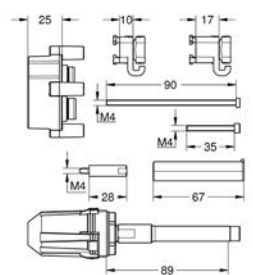

14 056 000

107,68

Set de extensión universal para mezcladores, 25 mm.

Se adapta a los mezcladores empotrados en combinación con GROHE Rapido SmartBox.