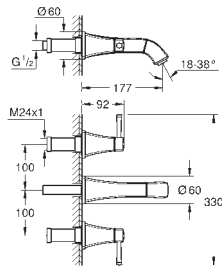

- 20 622 000
- 20 622 IGO

- Cromo
- Cromo/oro

- 548,29
- 712,79

Grandera
Batería de lavabo 1/2"
Tamaño M
Montaje mural
Sólo parte exterior
Necesaria parte empotrada 29 025 002
Monturas de discos cerámicos de 90°
Tecnología GROHE Water Saving ahorro de agua con el máximo bienestar
Caudal máximo a 3 bar: 5 l/min
GROHE AquaGuide mousseur ajustable
Longitud de caño 177 mm
Sustituye batería lavabo Grandera 20 414 000

- 20 623 000
- 20 623 IGO

- Cromo
- Cromo/oro
- Idem, con longitud de caño 234 mm

- 607,03
- 789,13

29 025 002
Cuerpo empotrado para baterías de lavabo mural

325,52