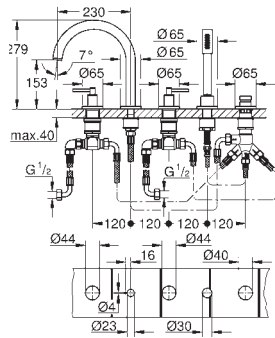

Referencia Color Precio (€)

29 407 000	Cromo	1.596,57
29 407 DC0	Supersteel	2.235,21
29 407 GL0	Cool sunrise (Oro brillo)	2.394,87
29 407 DA0	Warm sunset (Cobre brillo)	2.394,87
29 407 AL0	Brushed hard graphite (Grafito cepillado)	2.554,52

Atrio
Combinación para baño y ducha 3/4"
Montura cerámica 1/2", 90°
Compuesto por:
con mandos de palanca
Caño con mousseur integrado y inversor baño/ducha
Teleducha Rainshower Aqua Stick 6.6 l/min
Flexo de 2000 mm
Con conexiones flexibles
Válvula anti-retorno
Necesaria parte empotrable 29 037 002
Dos sets de tapetas incluidos.
Uno marcado con „H“ Caliente y „C“ Frío
y un set sin marcar.
Sustituye combinación bañera 5 agujeros Atrio 19 922 003

29 037 002		1.028,91

Parte empotrada para combinaciones de bañera