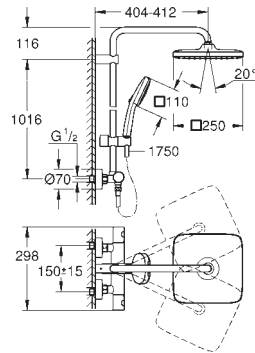

GROHE TEMPESTA SYSTEM 250

Referencia Color Precio (€)

novedad

26 689 001 Cromo 538,37
26 689 2431 Negro mate 699,88

Tempesta System 250 Cube
Sistema de ducha
con termostato incorporado

Compuesto por:

Brazo para ducha mural de 390 mm orientable a 45°

Termostato visto con función Aquadimmer

Dos opciones de ducha:

Ducha mural Tempesta 250 Cube (26 685)

Chorro Lluvia

Cabezal con parte posterior en blanco con rótula incorporada

Ángulo de rotación ± 10°

Teleducha Tempesta Cube 110 (27 571)

2 chorros:

Rain, Jet

Elemento deslizante ajustable en altura

Flexo de 1,75 m 1/2" x 1/2" (28 410)

Caudal máximo a 3 bars: 8.5 l/min

Tecnología GROHE Water Saving ahorro de agua con el máximo bienestar

GROHE TurboStat Cartucho compacto con termoelemento de cera

GROHE SafeStop Tope de seguridad a 38°C

GROHE DreamSpray distribución perfecta del agua por todo el cabezal

Aro protector de silicona con tecnología ShockProof

GROHE Long-Life acabado duradero

Sistema antical **SpeedClean**

Conducto interno del agua protegido para mayor durabilidad

Sistema antitorsiión „**TwistStop**“

Accesorio opcional: Bandeja GROHE EasyReach (26 362)

Edición Profesional

DUCHAS

novedad

26 691 001 Cromo 697,65
26 691 2431 Negro mate 906,95