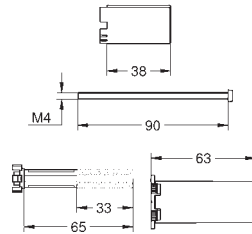

14 048 000

95,37

GROHE Rapido SmartBox
Set de extensión universal para mezcladores, 25 mm.
Combinable con los termostatos Grohtherm SmartControl
y mezcladores SmartControl con hasta tres vías con GROHE Rapido SmartBox