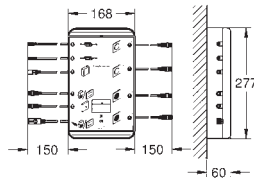

26 864 000

Cromo

1.446,65

F-digital Deluxe

Unidad base 4.0 Bluetooth F-Series 40" (BCU V4.0)

para controlar la cortina de Luz de la ducha de techo Rainshower F-Series 40"

AquaSymphony

Pueden conectarse y controlarse módulos adicionales de luz, sonido y vapor

Compuesto por:

2 conexiones de enchufe, cada una para un par de módulos de sonido (36 473 000)

1 conexión de enchufe para un par de módulos de luz (36 472 000)

1 conexión de enchufe LightCurtain para Rainshower Aqua 40" AquaSymphony (26 863 000)

2 conexiones de enchufe para módulo de vapor (29 414 000), incluida 1 conexión para generador de vapor y 1 conexión para sensor de temperatura

2 enchufes de conexión para toma de corriente (máximo 4 módulos de luz/sonido para cada enchufe)

2 conexiones de enchufe para la estación base o unidad de Bluetooth (tensión de alimentación y la línea de datos)

Marca CE

Deben ser accesibles para su mantenimiento

Opcional, la caja de la unidad base se puede colocar en

un equipo adicional 36 474 000

Los componentes deben pedirse adicionalmente

Sustituye unidad base 26 374 000