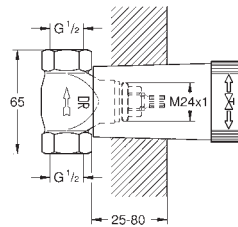

29 800 000

28,44

Cuerpo empotrable para llave de paso G 1/2"

Montura de llave de paso G 1/2"

Patrón de montaje

Latón

29 802 000

52,64

Idem, G 3/4"

29 805 000

82,25

Idem, G 1"