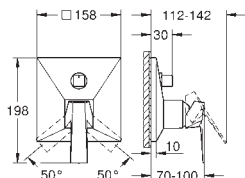

Referencia Color Precio (€)

24 340 000	Cromo	546,83
24 340 DC0	Supersteel	765,56
24 340 ALO	Brushed hard graphite (Grafito cepillado)	874,92

Allure Brilliant
Monomando con inversor de 3 vías.
Sólo parte exterior
Cuerpo empotrado GROHE Rapido SmartBox 35 604
GROHE SilkMove Cartucho de discos cerámicos 46 mm
GROHE Long-Life acabado duradero
Florón metálico con GROHE FastFixation
Escudo de metal, con ajuste 6°
Palanca metálica
Inversor de 3 vías.
Caudal:
salida A = 27 l/min
salida B = 27 l/min
salida C = 27 l/min
Parte empotrable no incluida
Sustituye al monomando 3 vías empotrado Allure Brilliant 24 099 000

35 604 000		90,41

Cuerpo empotrable universal. Edición Profesional