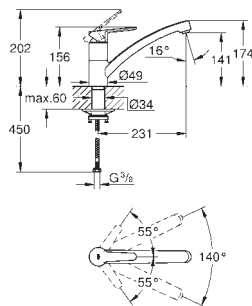

31 680 000 Cromo 108,92

BauEco
Monomando de fregadero 1/2"
Caño bajo
GROHE Long-Life acabado duradero
GROHE Cartucho de discos cerámicos Long-Life de 35 mm
Aísla los conductos de agua internos, sin plomo y sin níquel.
Caño tubular giratorio
Caño giratorio 140°
Mousseur con ranura para fácil reemplazamiento
Con conexiones flexibles
Set de fijación metálico
Caudal máximo a 3 bar: 10.5 l/min

GRIFERÍAS PARA
COCINA