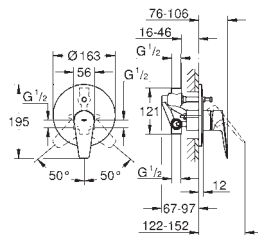

29 079 001 Cromo 170,69

BauEdge
Monomando para baño y ducha 1/2"
para empotrar
Compuesto por:
Parte empotrable incluida
Palanca metálica
GROHE Cartucho de discos cerámicos Long-Life de 46 mm
GROHE Long-Life acabado duradero
Limitador de caudal ajustable
Inversor automático: baño/ducha
Placa hermética
Limitador de temperatura opcional 46 375
Edición Profesional
Disponible a partir del segundo trimestre