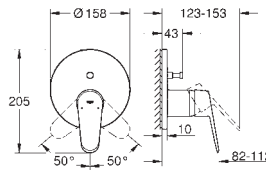

35 604 000 90,41
Cuerpo empotrable universal. Edición Profesional

24 056 002 Cromo 218,39

Eurodisc Cosmopolitan
Monomando con inversor de 2 vías.
Sólo parte exterior
Cuerpo empotrado GROHE Rapido SmartBox 35 604
GROHE SilkMove Cartucho de discos cerámicos 46 mm
GROHE Long-Life acabado duradero
Florón metálico con GROHE FastFixation
Escudo de metal, con ajuste 6°
Palanca metálica
inversor automático de 2 vías
Caudal a 3 bar:
Salida B = 27 l/min, Salida C = 27 l/min
Parte empotrable no incluida