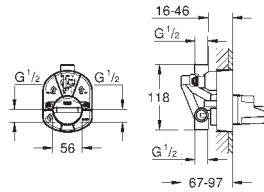

Referencia

Color

Precio (€)

33 963 000

84,99

Sólo parte empotrable

Para baño y ducha

GROHE SilkMove Cartucho de discos cerámicos 46 mm

Limitador de caudal ajustable

Salidas superior e inferior 1/2"

Conexión incluida

Inversor: automático