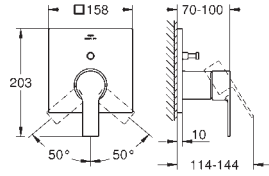

GROHE SPA

GROHE SPA ALLURE

Referencia Color Precio (€)

19 315 001	Cromo	533,01
19 315 GN1	Brushed cool sunrise (Oro cepillado)	852,83
19 315 DL1	Brushed warm sunset (Cobre cepillado)	852,83

Allure
Monomando con inversor de 2 vías.
Sólo parte exterior
Cuerpo empotrado GROHE Rapido SmartBox 35 604
GROHE SilkMove Cartucho de discos cerámicos 46 mm
GROHE Long-Life acabado duradero
Florón metálico con GROHE FastFixation
Escudo de metal, con ajuste 6°
Palanca metálica
Inversor automático de 2 vías
Caudal a 3 bar:
Salida B = 27 l/min, Salida C = 27 l/min
Parte empotrable no incluida

35 604 000	Cromo	90,41
Cuerpo empotrable universal. Edición Profesional