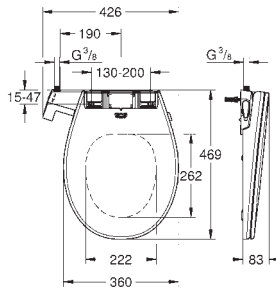

39 648 SH0   **Blanco alpino**   **345,28**

**Sanitarios Bau
Asiento bidé manual**

Tapa y asiento para inodoro
2 brazos con cánula extraíble:
(1 para lavado posterior, 1 para ducha femenina)
Función de autolavado de las cánulas
No necesita electricidad
Asiento y tapa en Duroplast con caída amortiguada
Conexiones de agua de 3/8"
Incluye:
Placa de fijación
Presión 0.1 - 1 MPa (1 - 10 bar)
Cumple con
EN 1717