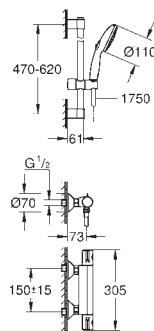

34 567 000 Cromo 272,39
102203 243 0 Negro mate 354,11

Grotherm 800
Termostato para baño y ducha 1/2"
GROHE SafeStop Tope de seguridad a 38°C
GROHE SafeStop Plus limitador de temperatura opcional a 43°C incluido
GROHE TurboStat Cartucho compacto con termoelemento de cera
Inversor automático: baño/ducha
Mando graduado con **GROHE EcoButton**, limitador ecológico de caudal
Toma inferior para flexo G 1/2"
Aireador tipo «Mousseur»
Válvulas anti-retorno
Filtros colectores de suciedad
Racores en S
Tecnología GROHE Water Saving ahorro de agua con el máximo bienestar

novedad