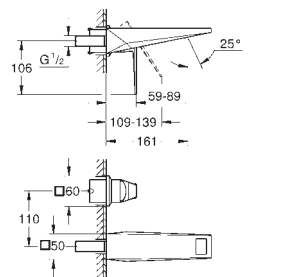

29 402 000	Cromo	915,55
29 402 DC0	Supersteel	1.281,77
29 402 AL0	Brushed hard graphite (Grafito cepillado)	1.464,88

Allure Brilliant
Monomando de lavabo mural 1/2"
Tamaño M
Sólo parte exterior
Necesaria parte empotrable 23 200 002
Tecnología GROHE Water Saving ahorro de agua con el máximo bienestar
Caudal máximo a 3 bar: 5 l/min
Caño con mousseur integrado
Distancia entre centros 110 mm
Longitud de caño: 161 mm
Sustituye al lavabo Allure Brilliant 19 781 000

23 200 002		311,73

Parte empotrable para monomandos murales