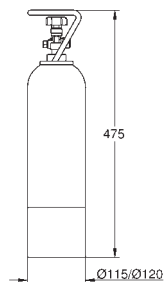

GROHE ACCESORIOS PARA GROHE BLUE

Referencia

Color

Precio (€)

40 423 000

248,60

GROHE Blue

Starter kit Botellas CO₂ de 2kg

Dióxido de carbono para la alimentación y bebidas (E290)

Pureza: CO₂ 99,9% v / v min.

Volumen 1 botella: 2 kg, hasta 350 litros de agua con gas

Válvula de presión residual integrada y asa de seguridad para recargar por favor pida la ref. 40 424 000

En múltiplos de 10 unidades

no apta para refrigerador GROHE Blue Home

Este producto es una sustancia peligrosa. Encuentre más información en la hoja de datos de seguridad. Puede descargar los datos de seguridad en: www.grohe.com/safety-data-sheets/