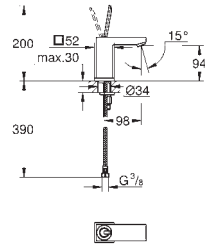

GROHE EUROCUBE JOY

Referencia Color Precio (€)

23 656 000 Cromo 310,75

Eurocube Joy
Monomando de lavabo 1/2"
Tamaño S
Palanca metálica
Cartucho Joystick con tecnología GROHE FeatherControl
Tecnología GROHE Water Saving ahorro de agua con el máximo bienestar
Caudal máximo a 3 bar: 5 l/min
Mousseur **SpeedClean**
GROHE FastFixation Plus sistema de rápida instalación
Cuerpo liso
Con conexiones flexibles