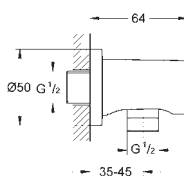

27 057 000	Cromo	67,88
27 057 DC0 *	Supersteel	95,04
27 057 LS0	cromo / moon white	84,91
27 057 GL0 *	Cool sunrise (Oro brillo)	108,61
27 057 GN0 *	Brushed cool sunrise (Oro cepillado)	115,40
27 057 DA0 *	Warm sunset (Cobre brillo)	108,61
27 057 DL0 *	Brushed warm sunset (Cobre cepillado)	115,40
27 057 AL0 *	Brushed hard graphite (Grafito cepillado)	115,40
27 057 A00	Hard graphite (Grafito brillo)	108,61

Rainshower
Codo de salida de 1/2"
Conexión de rosca macho 1/2"
con florón redondo