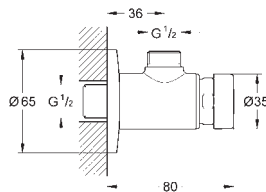

36 267 000 Cromo 128,04

Euroeco Cosmopolitan T
Grifo mural de ducha 1/2"
Temporizado
Índices azul y rojo
3 ajustes de tiempo de salida del agua: corto - medio- largo (prefijado de fábrica: corto), aprox.7, 15, 30 seg (dependiendo de la presión)