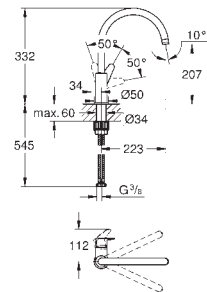

31 536 001 Cromo 127,43

BauCurve
Monomando de fregadero 1/2"
Caño alto
GROHE Long-Life acabado duradero
GROHE Cartucho de discos cerámicos Long-Life de 28 mm
Aísla los conductos de agua internos, sin plomo y sin níquel.
Caño con mousseur integrado
Caño tubular giratorio
Giratorio 360
Con conexiones flexibles
Set de fijación metálico
Caudal máximo a 3 bar: 11.5 l/min