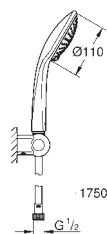

27 355 000 Cromo 135,99

Euphoria 110 Champagne
Conjunto de ducha con soporte 3 chorros
Compuesto por:
Teleducha Champagne (27 222)
Soporte de ducha articulado
Flexo Silverflex de 1,75 m. (28 388)
GROHE SprayDimmer, con reductor de caudal
Sistema antical **SpeedClean**
Conducto interno del agua protegido para mayor durabilidad
Sistema antitorsi3n „TwistStop“