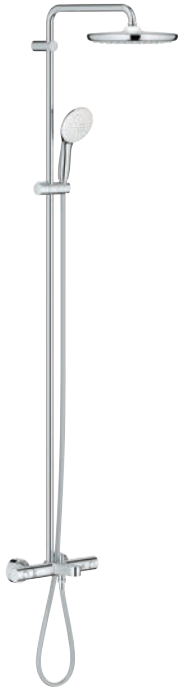

26 672 001
26 672 2431

Cromo
Negro mate

697,65
906,95

Tempesta System 250

Sistema de ducha con termostato para baño ducha

Compuesto por:

Brazo para ducha mural de 390 mm orientable a 45°

Termostato visto con función Aquadimmer