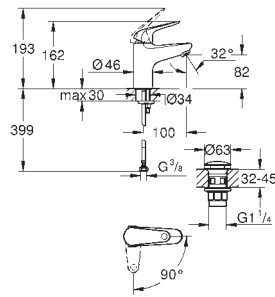

24 258 001 Cromo 84,27

Euroeco
Monomando de lavabo 1/2"
Tamaño S
Palanca metálica
GROHE Long-Life ES
Cartucho de discos cerámicos de 28 mm
con apertura en agua fría para mayor ahorro de energía
Limitador ecológico de temperatura
GROHE Long-Life acabado duradero
Aisla los conductos de agua internos, sin plomo y sin níquel.
Tecnología GROHE Water Saving ahorro de agua con el máximo bienestar
Caudal máximo a 3 bar: 5 l/min
Sistema de rápida instalación
Cuerpo liso con vaciador push open 1 1/4"
Con conexiones flexibles
Edición Profesional

novedad