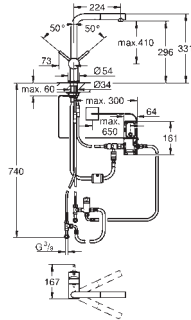

GROHE MINTA SMARTCONTROL / MINTA TOUCH / MINTA

Referencia

Color

Precio (€)

31 360 001

Cromo

826,37

31 360 DC1

Supersteel

1.074,29

Minta Touch

Monomando de fregadero electrónico de 1/2"

Caño en L

Touch: el agua se activa por contacto con la piel

Alimentación por pila de litio de 6 V.

Electroválvula

Agua mezclada en función Touch

Paro de seguridad automático

después de 60 seg.

GROHE SilkMove Cartucho de

discos cerámicos 46 mm

Teleducha extraíble

Limitador de caudal ajustable

Caño tubular giratorio

Giratorio 360°

Válvula anti-retorno

Con conexiones flexibles

Caudal máximo a 3 bar: 10 l/min

31 358 002

Cromo

821,47

31 358 DC2

Supersteel

1.067,91