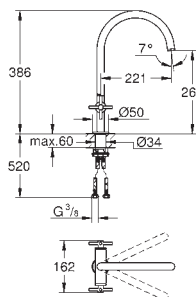

30 609 000	Cromo	709,28
30 609 DC0	Supersteel	922,07
30 609 AL0	Brushed hard graphite (Grafito cepillado)	1.063,93

Atrio Monoblock de fregadero 1/2" Tamaño L
Caño en C
GROHE Long-Life acabado duradero
Montura cerámica 1/2", 90°
Ángulo de giro seleccionable: 0° / 150° / 360°
Con conexiones flexibles
Sistema de rápida instalación
Aireador tipo «Mousseur»
Sustituye monoblock fregadero Atrio 30 362 000