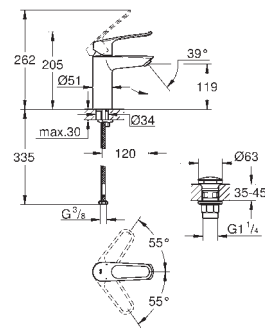

23 981 003 Cromo 143,19

Eurosmart
Monomando de lavabo 1/2"
Tamaño M
Palanca metálica con hendidura
Longitud de la palanca 130 mm
GROHE SilkMove Cartucho de discos cerámicos de 35 mm
Tecnología GROHE Water Saving ahorro de agua con el máximo bienestar
Caudal máximo a 3 bar: 5 l/min
Limitador de caudal ajustable
Limitador ecológico de temperatura
GROHE FastFixation rápido sistema de instalación
Cuerpo liso con vaciador push-open 1 1/4"
Con conexiones flexibles
Edición Profesional