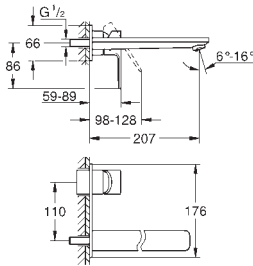

Lineare
Monomando de lavabo mural 1/2"
Tamaño L
Montaje mural
Sólo parte exterior
Necesaria parte empotrable 23 571 000
Rosetón metálico
Palanca metálica
GROHE Long-Life acabado duradero
Tecnología GROHE Water Saving ahorro de agua con el máximo bienestar
Caudal máximo a 3 bar: 5 l/min
GROHE AquaGuide mousseur ajustable
Distancia entre centros 110 mm
Longitud de caño 207 mm

23 571 000		311,59
Cuerpo universal de 1/2" para monomandos murales		

33 848 001	Cromo	306,53
33 848 DC1	Supersteel	429,15
33 848 AL1	Brushed hard graphite (Grafito cepillado)	490,45