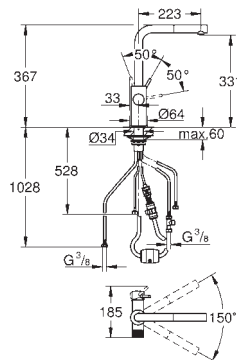

GROHE Blue Pure Minta

Monomando de fregadero para sistemas de agua filtrada con caño extraíble

**Compuesto por:
Monomando de fregadero 1/2"**
con función filtro de agua

Caño en L

Teleducha extraíble

Mando separado para el agua filtrada

GROHE SilkMove Cartucho de
discos cerámicos 28 mm

Caño tubular giratorio

Giratorio 360

Caño con dos salidas de agua
independientes para agua filtrada
y no filtrada

Con conexiones flexibles

El grifo debe instalarse con un filtro de su elección

30 591 000 Cromo 804,56

**GROHE Blue Pure Minta
Starter Kit con grifo extraíble**

**Compuesto por:
Monomando de fregadero 1/2"**
con función filtro de agua

Caño en L

Teleducha extraíble

Mando separado para el agua filtrada

GROHE SilkMove Cartucho de
discos cerámicos 28 mm

Caño tubular giratorio

Giratorio 360

Caño con dos salidas de agua
independientes para agua filtrada
y no filtrada

Con conexiones flexibles

Cabezal para filtro GROHE Blue

Filtro GROHE Blue talla S para mejorar el sabor y reducir la dureza del agua

Capacidad 600 L a 20° dKH, 234mm de altura

Caudalímetro para medir la vida útil del filtro, incluidas 2 pilas AA