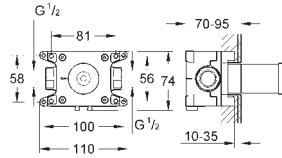

GROHE RAPIDO C / LLAVES DE CORTE

Referencia

Color

Precio (€)

SOLUCIONES
EMPOTRADAS

35 028 000

178,91

Rapido C

Cuerpo empotrable para llave de paso para instalación en cabinas de ducha a medida

Caja de empotramiento con tapa de protección accesible

Membrana de aislamiento para sellado a la pared

Puntos de fijación delanteros y traseros

Cuerpo de latón

Montura de discos cerámicos de 3/4" preinstalada

Conexión de 1/2"

Caudal:

55 l/min. a 3 bares

Profundidad de empotramiento 70 - 95 mm