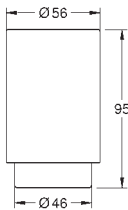

41 029 000	Cromo	40,84

Selection

Cristal blanco

Material: vidrio

Encaja en el siguiente soporte:

41 027