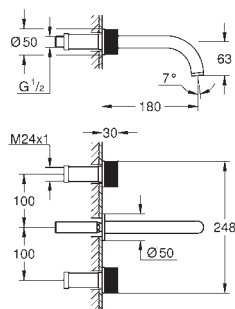

Referencia   Color   Precio (€)

novedad

20 589 000	Cromo	804,29
20 589 DC0	Supersteel	1.126,00
20 589 GL0	Cool sunrise (Oro brillo)	1.206,45
20 589 DA0	Warm sunset (Cobre brillo)	1.206,45
20 589 AL0	Brushed hard graphite (Grafito cepillado)	1.286,85

Atrio Private Collection
Batería de lavabo 1/2"

Tamaño M

Montaje mural

Sólo parte exterior

Necesaria parte empotrada 29 025 002

Empotrable

Monturas de discos cerámicos de 90°

GROHE Long-Life acabado duradero

Tecnología GROHE Water Saving ahorro

de agua con el máximo bienestar

Caudal máximo a 3 bar: 5 l/min

Distancia entre centros 200 mm

Longitud de caño: 180 mm

Mandos de metal moleteados

se puede combinar con incrustaciones de piedra Caesar 48 460 000, 48 461 000

29 025 002   325,52

Cuerpo empotrado para baterías de lavabo mural

novedad

20 595 000	Cromo	946,24
20 595 DC0	Supersteel	1.324,73
20 595 GL0	Cool sunrise (Oro brillo)	1.419,35
20 595 DA0	Warm sunset (Cobre brillo)	1.419,35
20 595 AL0	Brushed hard graphite (Grafito cepillado)	1.513,97