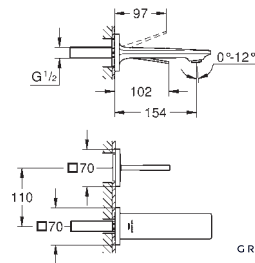

19 309 002	Cromo	1.195,25
19 309 GN2	Brushed cool sunrise (Oro cepillado)	1.912,40
19 309 DL2	Brushed warm sunset (Cobre cepillado)	1.912,40

Allure
Monomando de lavabo mural 1/2"
Tamaño S
Empotrable
Sólo parte exterior
Necesaria parte empotrable 23 429 000
Cartucho Joystick con tecnología GROHE FeatherControl
Tecnología GROHE Water Saving ahorro de agua con el máximo bienestar
Caudal máximo a 3 bar: 5 l/min
GROHE AquaGuide mousseur ajustable
Distancia entre centros 110 mm
Longitud de caño 154 mm

19 386 002	Cromo	1.227,55
19 386 GN2	Brushed cool sunrise (Oro cepillado)	1.964,08
19 386 DL2	Brushed warm sunset (Cobre cepillado)	1.964,08

Idem, longitud de caño 212 mm

23 429 000		322,68

Cuerpo empotrado para monomandos de lavabo mural