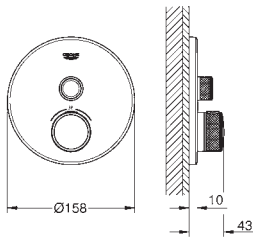

Grohtherm SmartControl

Termostato de ducha para 1 salida con llave de corte

Sólo parte exterior

Cuerpo empotrado GROHE Rapido SmartBox 35 604

Escudo de metal con **GROHE FastFixation** (escudo con eje de sellado, cubierta de fijación), con ajuste 6°

GROHE Long-Life acabado duradero

GROHE SmartControl: pulsar el botón para encender y apagar el chorro de agua y girarlo para ajustar el caudal **GROHE Water Saving**

Símbolos intercambiables

GROHE TurboStat Cartucho compacto con termoelemento de cera

Mandos GROHE ProGrip con superficie antideslizante

GROHE SafeStop Tope de seguridad a 38°C

GROHE SafeStop Plus limitador de temperatura opcional a 43°C ó 46°C incluido

Filtros colectores de suciedad

Válvulas anti-retorno

Parte empotrable no incluida

Caudal:

salida A (para cierre externo) = 34 l/min

salidas B/C = 29 l/min

35 604 000

90,41

Cuerpo empotrable universal. Edición Profesional