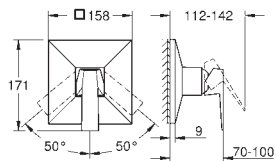

24 277 000	Cromo	469,35
24 277 DC0	Supersteel	657,09
24 277 ALO	Brushed hard graphite (Grafito cepillado)	750,96

Allure Brilliant
Monomando de ducha 1/2"
Sólo parte exterior
Cuerpo empotrado GROHE Rapido SmartBox 35 604
GROHE SilkMove Cartucho de discos cerámicos 46 mm
GROHE Long-Life acabado duradero
Florón metálico con GROHE FastFixation
Escudo de metal, con ajuste 6°
Palanca metálica
Caudal:
Salida B o C = 30 l/min
Parte empotrable no incluida
Sustituye al monomando 1 vía empotrado Allure Brilliant 24 071 000

35 604 000		90,41

Cuerpo empotrable universal. Edición Profesional