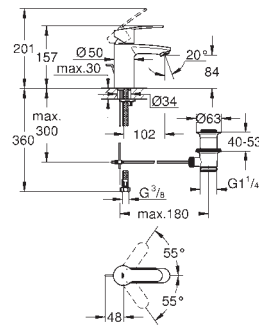

GROHE EUROSTYLE COSMOPOLITAN

Referencia

Color

Precio (€)

33 552 20E

Cromo

168,11

Eurostyle Cosmopolitan
Monomando de lavabo 1/2"
Tamaño S

Palanca metálica

GROHE SilkMove Cartucho de discos cerámicos de 35 mm

Limitador de caudal ajustable

Ajustable mínimo caudal aprox. 2.5 l/min

Limitador de temperatura

GROHE Long-Life acabado duradero

Tecnología GROHE Water Saving ahorro

de agua con el máximo bienestar

Caudal máximo a 3 bar: 5 l/min

Mousseur **SpeedClean**

GROHE FastFixation rápido sistema de instalación

Vaciador automático

Con conexiones flexibles

Nivel de sonoridad I conforme DIN4109