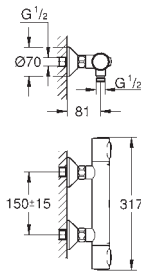

novedad

34 793 000 Cromo 177,17

Grotherm 500
Termostato de ducha 1/2"
Montaje mural
GROHE Long-Life acabado duradero
GROHE SafeStop Tope de seguridad a 38°C
GROHE SafeStop Plus limitador de temperatura opcional a 43°C incluido
GROHE cartucho termostático con termoelemento de cera
Llave incorporada
Mando graduado con **GROHE EcoButton**
Montura cerámica 90°
Toma inferior para flexo G 1/2"
Válvulas anti-retorno
Filtros colectores de suciedad
Válvula anti-retorno
Racores en S
Rosetón metálico
Tecnología GROHE Water Saving ahorro de agua con el máximo bienestar
Edición Profesional