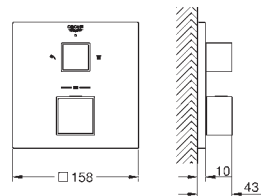

24 154 000	Cromo	691,85
24 154 DC0	Supersteel	968,59
24 154 ALO	Brushed hard graphite (Grafito cepillado)	1.106,96

Grotherm Cube
Termostato de ducha para 2 salidas con cierre e inversor integrado
Sólo parte exterior
Cuerpo empotrado GROHE Rapido SmartBox 35 604
GROHE TurboStat Cartucho compacto con termoelemento de cera
GROHE Long-Life acabado duradero
Florón metálico con GROHE FastFixation
Escudo de metal, con ajuste 6°
Iconos intuitivos impresos para activar ducha mural y teleducha.
GROHE SafeStop Tope de seguridad a 38°C
GROHE SafeStop Plus limitador de temperatura opcional a 43°C ó 46°C incluido
GROHE AquaDimmer, llave de corte/ inversor integrado.
Caudal:
Salida B = 27 l/min
Salida C = 30 l/min
Parte empotrable no incluida

35 604 000		90,41

Cuerpo empotrable universal. Edición Profesional