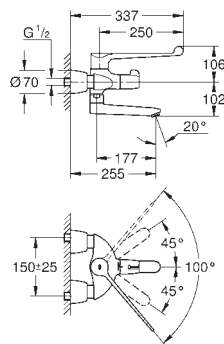

Grohtherm Special
Termostato «Medical» 1/2"
Apertura / cierre con palanca ergonómica
Montaje mural
Palanca metálica ergonómica de 250 mm para accionar con el codo.
Caño giratorio 100°
Tope metálico
Monturas cerámicas 1/2"
GROHE TurboStat Cartucho compacto con termoelemento de cera
GROHE SafetyPlus mando de temperatura ergonómico con pre-ajuste de seguridad con tope entre 35°C y 43°C
Fácil desinfección térmica via llave opcional 47 994 000
Caño fundido con cojinete reforzado 90°
Bloqueable
Reductor de caudal laminar a 9l./min.
Filtros colectores de suciedad
Válvulas anti-retorno
Longitud: 255 mm
Racores en S
Bloqueable
GROHE Long-Life acabado duradero

47 994 000 9,28

Grohtherm Special
Mando para desbloquear la temperatura
Desbloqueo del mando de la temperatura para realizar desinfección térmica.