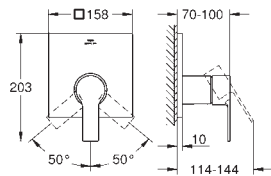

19 317 001	Cromo	468,41
19 317 GN1	Brushed cool sunrise (Oro cepillado)	749,45
19 317 DL1	Brushed warm sunset (Cobre cepillado)	749,45

Allure
Monomando de ducha 1/2"
Sólo parte exterior
Cuerpo empotrado GROHE Rapido SmartBox 35 604
GROHE SilkMove Cartucho de discos cerámicos 46 mm
GROHE Long-Life acabado duradero
Florón metálico con GROHE FastFixation
Escudo de metal, con ajuste 6°
Palanca metálica
Caudal:
Salida B o C = 30 l/min
Parte empotrable no incluida

35 604 000	Cromo	90,41

Cuerpo empotrable universal. Edición Profesional