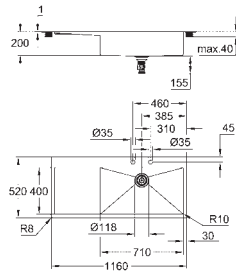

GROHE FREGADEROS DE ACERO INOXIDABLE

Referencia

Color

Precio (€)

31 582 SD1

acero inox

1.338,03

K1000

Fregadero de acero inoxidable con escurridor

Modelo: K1000 80-S 116/52 1.0 derecha

Tipo de montaje: sobre encimera o a ras

Material: acero inoxidable AISI 304 (V2A)

Grosor del material: 1,2 mm

GROHE Long-Life acabado duradero

Acabado satinado

GROHE Whisper amortiguador de ruido

Tamaño mín. mueble: 800 mm

Dimensiones: 1160 x 520 mm

1 cubeta: 710 x 400 mm

Radio exterior: R3; radio interior de la cubeta: R10

GROHE FastFixation rápido sistema de instalación

Cubeta montada a la derecha

Medida sobre encimera (instalación sobre encimera): 1145 x 505 mm (R3)

Corte (montaje empotrado): 1145 x 505 mm (R3) (tamaño exterior del escalón superior: -1161 x 521 -R8 profundidad -3,5 mm)

Válvula automática

Incluye: desagüe automático, sifón, cestillo y set de montaje

Desagüe automático de diseño enrasado opcional (40 986 SD0)

Cantidad de anclajes incluidos (montaje superior): 10

31 581 SD1

acero inox

1.338,03