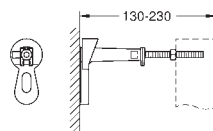

38 558 00M

18,96

Rapid SL

Anclaje de fijación

Para fijación de los elementos a la pared.

Para fijar los elementos en paredes resistentes

o delante de tabiques ligeros

Regulable desde 130 - 230 mm

Revestimiento individual o en serie

Elementos de fijación

Pernos y tuercas (2 unidades)