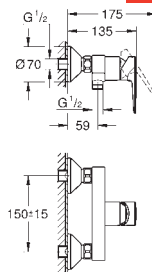

BauEdge
Monomando de ducha 1/2"
Palanca metálica
GROHE Cartucho de discos cerámicos Long-Life de 35 mm
Limitador ecológico de temperatura
GROHE Long-Life acabado duradero
Limitador de caudal ajustable
Toma inferior para flexo G 1/2" con válvula anti-retorno incorporada
Racores en S
Florón metálico
Edición Profesional
Disponible a partir del segundo trimestre