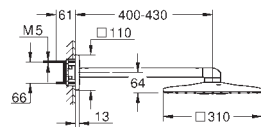

26 479 000	Cromo	702,49
26 479 DC0	Supersteel	983,49
26 479 GL0	Cool sunrise (Oro brillo)	1.123,99
26 479 GN0	Brushed cool sunrise (Oro cepillado)	1.194,24
26 479 DA0	Warm sunset (Cobre brillo)	1.123,99
26 479 DL0	Brushed warm sunset (Cobre cepillado)	1.194,24
26 479 A00	Hard graphite (Grafito brillo)	1.123,99
26 479 AL0	Brushed hard graphite (Grafito cepillado)	1.194,24

Rainshower SmartActive 310 Cube
Conjunto de ducha mural 430 mm, 2 chorros
Compuesto por:

Ducha mural Rainshower SmartActive 310 Cube
2 chorros:
GROHE PureRain, ActiveRain
Brazo de ducha mural 430 mm
GROHE DreamSpray distribución perfecta del agua por todo el cabezal
GROHE Long-Life acabado duradero
Sistema antical **SpeedClean**
Conducto interno del agua protegido para mayor durabilidad
Necesaria parte empotrable 26 484

26 479 LS0	moon white	911,83
Idem, con cabezal ducha blanco