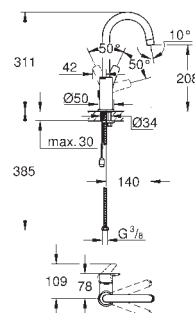

23 743 003 Cromo 171,69

Eurosmart
Monomando de lavabo de 1/2"
Tamaño L
Palanca metálica
GROHE SilkMove Cartucho de discos cerámicos 28 mm
Limitador ecológico de temperatura
GROHE Long-Life acabado duradero
Tecnología GROHE Water Saving ahorro de agua con el máximo bienestar
Caudal máximo a 3 bar: 5 l/min
GROHE FastFixation rápido sistema de instalación
Caño tubular giratorio
Cadena deslizante
Con conexiones flexibles
Edición Profesional