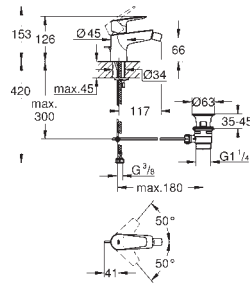

BauEdge
Monomando de bidé 1/2"
Palanca metálica
GROHE Cartucho de discos cerámicos Long-Life de 28 mm
Limitador ecológico de temperatura
GROHE Long-Life acabado duradero
Tecnología GROHE Water Saving ahorro de agua con el máximo bienestar
Caudal máximo a 3 bar: 5 l/min con rótula incorporada
Sistema de rápida instalación
Vaciador automático
Con conexiones flexibles
Edición Profesional
Disponible a partir del segundo trimestre

23 332 001   Cromo   94,67