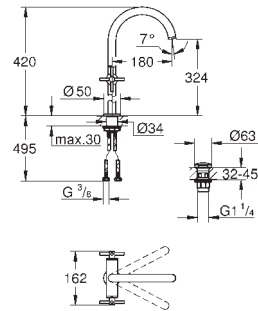

21 149 000	Cromo	780,55
21 149 DC0	Supersteel	1.092,77
21 149 GL0	Cool sunrise (Oro brillo)	1.170,83
21 149 DA0	Warm sunset (Cobre brillo)	1.170,83
21 149 AL0	Brushed hard graphite (Grafito cepillado)	1.248,88

Atrio
Monoblock de lavabo 1/2"
Tamaño XL
para lavabos tipo Bol de sobremueble
Montura cerámica 1/2", 90°
Tecnología GROHE Water Saving ahorro de agua con el máximo bienestar
Caudal máximo a 3 bar: 5 l/min
Caño giratorio de fundición
Aireador tipo «Mousseur»
Válvula de desagüe 1 1/4" push-open
Con conexiones flexibles con palanca en cruz
Dos sets de tapetas incluidos.
Uno marcado con „H“ Caliente y „C“ Frío y un set sin marcar.
Sustituye al monoblock lavabo Atrio 21 044 003