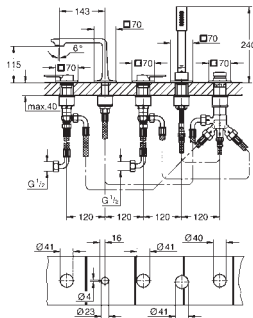

Allure

Combinación para baño y ducha 3/4"

Caño de encimera

Montura cerámica 1/2", 90°

GROHE Long-Life acabado duradero

Compuesto por:

Fijación de caño pre-montada con mandos de palanca

Caño con mousseur integrado y inversor baño/ducha

Rainshower Aqua teleducha 6.6 l/min

Flexo de 2000 mm

Con conexiones flexibles

Conexión para flexo de ducha

Válvula anti-retorno

Parte empotrable opcional 29 037 001 / 29 037 002

29 037 002

Parte empotrada para combinaciones de bañera

1.028,91