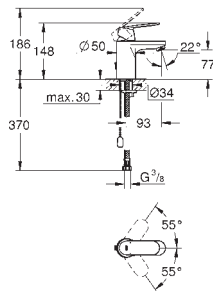

32 827 00E

Cromo

120,08

Eurosmart Cosmopolitan
Monomando de lavabo 1/2"
Tamaño S

Palanca metálica

GROHE SilkMove Cartucho de discos cerámicos de 35 mm

Limitador de caudal ajustable

Tecnología GROHE Water Saving ahorro

de agua con el máximo bienestar

Caudal máximo a 3 bar: 5 l/min

Mousseur **SpeedClean**

GROHE FastFixation rápido sistema de instalación

Cadena deslizante

Con conexiones flexibles