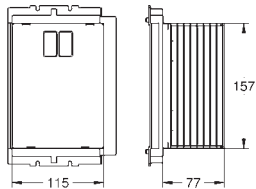

Referencia	Color	Precio (€)
	40 911 000		19,49
	Patrón de montaje para pulsadores pequeños Para combinar con cisternas GD2 de Rapid SL y Uniset		
	40 949 000		32,13
	Idem, para cisterna de 80 mm (38994/ 38863/ 38729)		
	40 950 000		25,00
	Patrón de montaje para pulsadores pequeños Para combinación con Rapid SL y Uniset con altura de instalación de 0,82 m / 1,00 m. Instalación del pulsador en posición horizontal