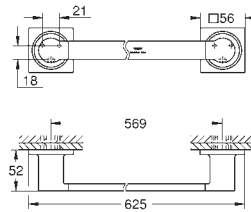

Allure
Toallero doble
 Material: metal
 pivotante 90°
 longitud 460 mm
 Fijación oculta

40 341 001	Cromo	297,20
40 341 GN1	Brushed cool sunrise (Oro cepillado)	475,52
40 341 DL1	Brushed warm sunset (Cobre cepillado)	475,52