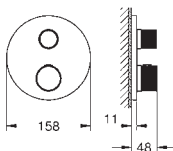

Referencia Color Precio (€)

novedad

24 396 000	Cromo	1.121,71
24 396 DC0	Supersteel	1.570,36
24 396 GL0	Cool sunrise (Oro brillo)	1.682,56
24 396 DA0	Warm sunset (Cobre brillo)	1.682,56
24 396 AL0	Brushed hard graphite (Grafito cepillado)	1.794,72

Atrio Private Collection
Termostato para 2 salidas con llave de paso / inversor integrado con mando
Sólo parte exterior

Cuerpo empotrado GROHE Rapido SmartBox 35 604

GROHE TurboStat Cartucho compacto con termoelemento de cera

GROHE Long-Life acabado duradero
Florón metálico con GROHE FastFixation

Escudo de metal, con ajuste 6°

Iconos intuitivos impresos para activar ducha mural y teleducha.

GROHE SafeStop Tope de seguridad a 38°C

GROHE SafeStop Plus limitador de temperatura

opcional a 43°C ó 46°C incluido

GROHE AquaDimmer, llave de corte/ inversor integrado.

Mandos de metal moleteados

se puede combinar con incrustaciones de piedra Caesar 48 466 000, 48 467 000

Caudal:

Salida B = 27 l/min

Salida C = 30 l/min

Parte empotrable no incluida

35 604 000	Cuerpo empotrable universal. Edición Profesional	90,41