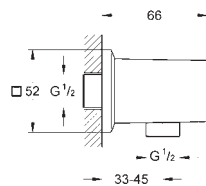

26 850 000	Cromo	66,73
26 850 DC0	Supersteel	93,43
26 850 AL0	Brushed hard graphite (Grafito cepillado)	113,44

Allure Brilliant
Codo de salida de 1/2"
Conexión de rosca macho 1/2"
Válvula anti-retorno
Material: metal
GROHE Long-Life acabado duradero
Sustituye codo de salida Allure Brilliant 27 707 000