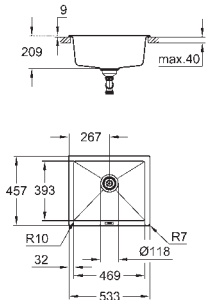

K700U
Fregadero de granito
Modelo: K700U 60-C 53.3/45.7 1.0
Tipo de montaje: sobre encimera y bajo encimera
Material: compuesto de cuarzo
GROHE Whisper amortiguador de ruido
Tamaño mín. mueble: 600 mm
Dimensiones: 533 x 457 mm
1 cubeta: 469 x 393 x 205 mm
Radio exterior: R7; radio interior de la cubeta: R10
GROHE FastFixation rápido sistema de instalación
Medida recorte (montaje superior): 518 x 442 mm
Medida corte encimera: 468 x 390 mm
Desagüe: Ø 3.5"/90 mm con cestillo de desagüe
Incluye: set de desagüe, cestillo y set de montaje
Desagüe automático de diseño enrasado opcional (40 986 SD0)
Resistente al calor hasta 180°C

31 655 AT0 gris granito 432,60

31 655 AP0 negro granito 432,60