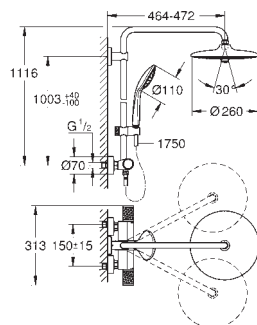

27 615 002

Cromo

663,99

Euphoria System 260

Sistema de ducha con termostato

Compuesto por:

Brazo para ducha mural de 450 mm orientable a 45°

Termostato visto con función Aquadimmer

Dos opciones de ducha:

Ducha mural Euphoria 260 (26 457)

Con 3 tipos de chorro:

Rain, SmartRain, Jet

con rótula incorporada

Ángulo de rotación de $\pm 15^\circ$

Teleducha **Euphoria 110 Masaje** (27 239)

Con 3 tipos de chorro:

Rain, SmartRain, Masaje

Elemento deslizante ajustable en altura

Flexo Silverflex de 1,75 m. (28 388)

GROHE TurboStat Cartucho compacto

con termoelemento de cera

GROHE SafeStop Tope de seguridad a 38°C

GROHE SafeStop Plus limitador de

temperatura opcional a 43°C incluido

GROHE CoolTouch Aislamiento térmico

Mandos GROHE ProGrip con superficie antideslizante

GROHE DreamSpray distribución perfecta

del agua por todo el cabezal

GROHE Long-Life acabado duradero

GROHE SprayDimmer, con

reductor de caudal

GROHE Water Saving limitador de caudal 9 l/min

GROHE FastFixation soporte superior ajustable

Conducto interno del agua protegido para mayor durabilidad

Sistema antical **SpeedClean**

Sistema antitorsión „**TwistStop**“

Accesorio opcional: Bandeja GROHE EasyReach (26 362)

Edición Profesional

DUCHAS