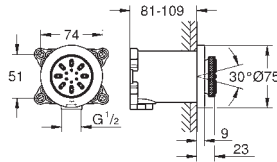

Referencia

Color

Precio (€)

26 801 000	Cromo	164,33
26 801 DC0	Supersteel	230,07
26 801 GL0	Cool sunrise (Oro brillo)	262,93
26 801 GN0	Brushed cool sunrise (Oro cepillado)	279,37
26 801 DA0	Warm sunset (Cobre brillo)	262,93
26 801 DL0	Brushed warm sunset (Cobre cepillado)	279,37
26 801 A00	Hard graphite (Grafito brillo)	262,93
26 801 AL0	Brushed hard graphite (Grafito cepillado)	279,37

Rainshower Aqua

Ducha lateral 2 chorros

PureRain, ActiveJet

incluye cuerpo empotrado

Ø 75 mm

cabezal pivotante ± 15° de rotación

Conexión 1/2"

Distancia de salida de agua 600 mm

Limitador de caudal GROHE Water Saving 3.3 l/min

GROHE DreamSpray distribución perfecta

del agua por todo el cabezal

GROHE Long-Life acabado duradero

Sistema antical **SpeedClean**

Suministro mínimo de agua

caliente 20l./ min.

26 802 000	Cromo	164,33
26 802 DC0	Supersteel	230,07
26 802 GN0	Brushed cool sunrise (Oro cepillado)	279,37
26 802 DL0	Brushed warm sunset (Cobre cepillado)	279,37
26 802 A00	Hard graphite (Grafito brillo)	262,93
26 802 AL0	Brushed hard graphite (Grafito cepillado)	279,37