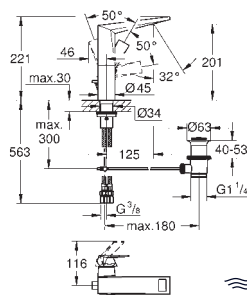

24 344 000	Cromo	935,89
24 344 DC0	Supersteel	1.310,25
24 344 AL0	Brushed hard graphite (Grafito cepillado)	1.497,43

Allure Brilliant
Monomando de lavabo de 1/2"
Tamaño L
GROHE SilkMove Cartucho de discos cerámicos 28 mm
Limitador de temperatura
Tecnología GROHE Water Saving ahorro de agua con el máximo bienestar
Caudal máximo a 3 bar: 5 l/min
GROHE FastFixation rápido sistema de instalación
Vaciador automático
Con conexiones flexibles
Sustituye al lavabo Allure Brilliant 23 109 000

24 345 000	Cromo	935,89
24 345 DC0	Supersteel	1.310,25
24 345 AL0	Brushed hard graphite (Grafito cepillado)	1.497,43

Idem, cuerpo liso
Sustituye al lavabo Allure Brilliant 23 112 000