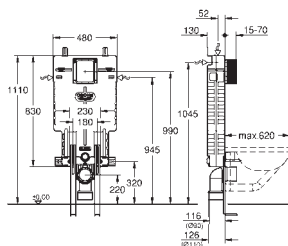

Uniset

Módulo para WC con carcasa EPS y pies de apoyo

Cisterna empotrada GD 2, 6 - 9 l

Para tabicar: módulo cerrado e

insonorizado

830 x 470 x 130 mm.

Con rail y accesorios para

instalación individual.

2 pernos con tuercas para colgar la taza

Distancia entre pernos 180 y 230 mm.

Codo de desagüe de PP Ø 90 mm

Reductor PP Ø 90/110 mm

Cisterna GD2, 6 - 9 l, contiene las siguientes características:

Ajuste de fábrica a 6l. y 3l.

Válvula de descarga **neumática** AV1 que ofrece

dos opciones: **Dual Flush** o **Descarga única**.

Conexión por la izquierda, por la derecha,

por arriba o por detrás.

Silencioso, grupo acústico I

Aislada contra condensaciones

Sin necesidad de herramientas para la instalación

de la alimentación

Para la instalación de Shower toilets es necesario el

accesorio adicional 40 899 000 a pedir separadamente

Para la instalación de pulsadores pequeños

necesario accesorio 40 911 000 (en venta por separado)