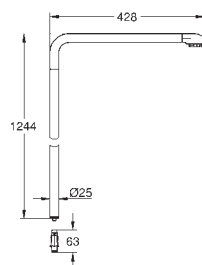

Barra para sistemas de ducha

Material: metal

15 cm más larga que la barra de los sistemas de ducha estándares

Válida para sistemas de ducha Euphoria SmartControl 26 507 y 26 508

GROHE Long-Life acabado duradero

No válido para otros sistemas de ducha

48 498 000

Cromo

139,51