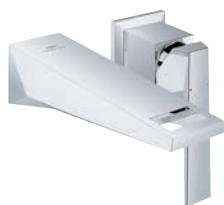

29 402 000	Cromo	915,55
29 402 DC0	Supersteel	1.281,77
29 402 AL0	Brushed hard graphite (Grafito cepillado)	1.464,88

Allure Brilliant
Monomando de lavabo mural 1/2"
Tamaño M
Sólo parte exterior
Necesaria parte empotrable 23 200 002
Tecnología GROHE Water Saving ahorro de agua con el máximo bienestar
Caudal máximo a 3 bar: 5 l/min
Caño con mousseur integrado
Distancia entre centros 110 mm
Longitud de caño: 161 mm
Sustituye al lavabo Allure Brilliant 19 781 000

23 200 002		311,73

Parte empotrable para monomandos murales