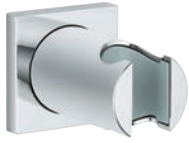

GROHE SPA

ACCESORIOS DE DUCHA SPA

Referencia   Color   Precio (€)

27 075 000	Cromo	43,44
27 075 DC0	Supersteel	60,81
27 075 GL0	Cool sunrise (Oro brillo)	69,49
27 075 GN0	Brushed cool sunrise (Oro cepillado)	73,84
27 075 DA0	Warm sunset (Cobre brillo)	69,49
27 075 DL0	Brushed warm sunset (Cobre cepillado)	73,84
27 075 A00	Hard graphite (Grafito brillo)	69,49
27 075 AL0	Brushed hard graphite (Grafito cepillado)	73,84

Rainshower
Soporte mural
fijo, con florón cuadrado