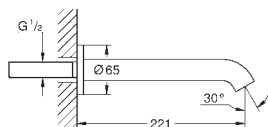

13 449 001 Cromo 158,96
13 449 DC1 Supersteel 222,53
13 449 GL1 Cool sunrise (Oro brillo) 238,43
13 449 GN1 Brushed cool sunrise (Oro cepillado) 254,33
13 449 DA1 Warm sunset (Cobre brillo) 238,43
13 449 DL1 Brushed warm sunset (Cobre cepillado) 254,33
13 449 A01 Hard graphite (Grafito brillo) 238,43
13 449 AL1 Brushed hard graphite (Grafito cepillado) 254,33

Essence
Caño de bañera
Montaje mural
Aireador tipo «Mousseur»
Conexión rosca macho 1/2"
GROHE Long-Life acabado duradero
Longitud 221 mm