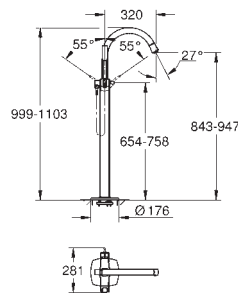

24 375 000 Cromo 2.197,09
24 375 IGO Cromo/oro 2.856,23

Grandera
Monomando para baño ducha 1/2"
Montado a suelo
Sólo parte exterior
Necesaria parte empotrable 45 984 001
Parte empotrable no incluida
GROHE SilkMove Cartucho de discos cerámicos 46 mm
Inversor automático: baño/ducha
Caño con mousseur integrado
Longitud de caño 320 mm
Con soporte para la teleducha
Teleducha Grandera, Flexo Silverflex de 1,25 m
Sustituye combinación bañera de pie 23 318 000

45 984 001 616,72
Base empotrable para mezcladores y caños de bañera de pie