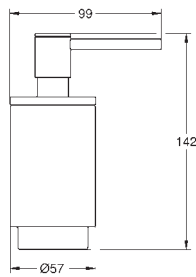

41 028 000	Cromo	85,09
41 028 DC0	Supersteel	119,13
41 028 GL0	Cool sunrise (Oro brillo)	127,64
41 028 GN0	Brushed cool sunrise (Oro cepillado)	136,15
41 028 DA0	Warm sunset (Cobre brillo)	127,64
41 028 DL0	Brushed warm sunset (Cobre cepillado)	136,15
41 028 A00	Hard graphite (Grafito brillo)	127,64
41 028 AL0	Brushed hard graphite (Grafito cepillado)	136,15
41 218 KF0	Phantom black / Negro mate	119,13

Selection

Dispensador de jabón

Material: Metal / vidrio

Capacidad 120 ml

GROHE Long-Life acabado duradero