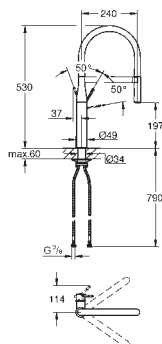

novedad

30 503 000	Cromo	654,60
30 503 DC0	Supersteel	850,97
30 294 GL0	Cool sunrise (Oro brillo)	916,44
30 294 GN0	Brushed cool sunrise (Oro cepillado)	981,89
30 294 DL0	Brushed warm sunset (Cobre cepillado)	981,89
30 294 A00	Hard graphite (Grafito brillo)	916,44
30 294 AL0	Brushed hard graphite (Grafito cepillado)	981,89
30 503 KF0	Phantom black / Negro mate	916,44