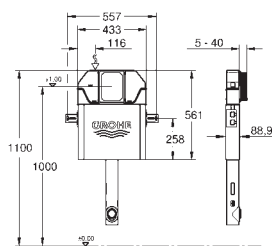

- sin escudo/accionamiento -

Tecnología GROHE Water Saving ahorro

de agua con el máximo bienestar

Para la instalación de pulsadores pequeños

necesario accesorio 40 911 000 (en venta por separado)

39 694 000