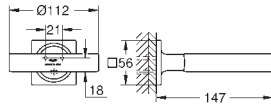

40 963 001	Cromo	148,60
40 963 GN1	Brushed cool sunrise (Oro cepillado)	237,76
40 963 DL1	Brushed warm sunset (Cobre cepillado)	237,76

Allure

Soporte

para jabonera 40 883 000 o acoplador para secador de pelo 40 964 001 (pedir por separado)
Material: metal
Fijación oculta
GROHE Long-Life acabado duradero