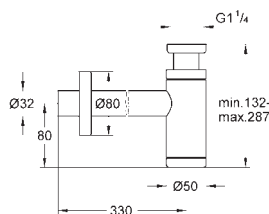

28 912 000 Cromo 116,20

Sifón de lavabo 1 1/4"
para lavabos
Latón cromado
Escudo deslizante
GROHE Long-Life acabado duradero