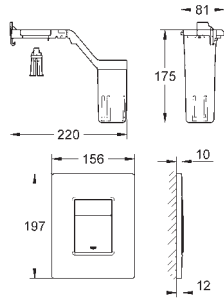

38 805 000   Cromo   181,35

**Skate Cosmopolitan Set Fresh
Escudo**

Dual Flush

con **GROHE Fresh**

Marco de fijación con

función de apertura

Con compartimiento para

colocar la pastilla aromática

Solamente para pastillas libres de cloro

Accionamiento neumático

Instalación vertical y horizontal

156 x 197 mm

de ABS, **GROHE Long-Life** acabado duradero

Para combinar con cisternas GD2 de Rapid SL y Uniset

Para usar con bastidor Rapid SLX pedir el patrón de montaje 66 791 000 (se venden por separado)