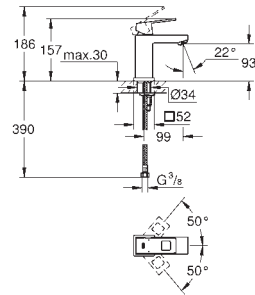

23 132 00E Cromo 268,51

Eurocube
Monomando de lavabo 1/2"
Tamaño S
Palanca metálica
GROHE SilkMove Cartucho de discos cerámicos 28 mm
Limitador de temperatura
GROHE Long-Life acabado duradero
Tecnología GROHE Water Saving ahorro de agua con el máximo bienestar
Caudal máximo a 3 bar: 5 l/min
Mousseur SpeedClean
GROHE FastFixation Plus sistema de rápida instalación
Cuerpo liso
Con conexiones flexibles