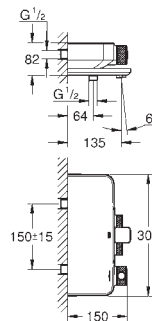

34 718 000
102168 KF0 0

Cromo
Phantom black / Negro mate

516,59
723,21

Grotherm SmartControl
Termostato para baño y ducha 1/2"
GROHE CoolTouch Aislamiento térmico
GROHE Long-Life acabado duradero
GROHE SafeStop Tope de seguridad a 38°C
GROHE SafeStop Plus limitador de temperatura opcional a 43°C incluido
GROHE TurboStat Cartucho compacto con termoelemento de cera
Mandos GROHE ProGrip con superficie antideslizante
GROHE SmartControl: pulsar el botón para encender y apagar el chorro de agua y girarlo para ajustar el caudal GROHE Water Saving
Bandeja jabonera de ducha GROHE EasyReach integrada
Toma inferior para flexo G 1/2"
Caño de bañera con mousseur
Filtros colectores de suciedad
Válvulas anti-retorno