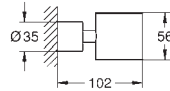

Atrio
Caño de bañera
 Aireador tipo «Mousseur»
 Longitud de caño: 171 mm
 Sustituye caño bañera Atrio 13 139 003

GROHE SPA

GROHE
ATRIO

BANO SPA

Referencia Color Precio (€)

novedad

40 884 000	Cromo	102,89
40 884 DC0	Supersteel	144,05
40 884 GL0	Cool sunrise (Oro brillo)	154,33
40 884 DA0	Warm sunset (Cobre brillo)	154,33
40 884 AL0	Brushed hard graphite (Grafito cepillado)	164,63