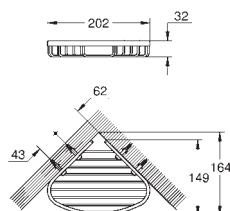

GROHE
ESSENTIALS

Referencia	Color	Precio (€)
40 374 001	Cromo	66,77
40 374 DC1 ★	Supersteel	93,48
40 374 GL1	Cool sunrise (Oro brillo)	100,16
40 374 GN1 ★	Brushed cool sunrise (Oro cepillado)	106,83
40 374 DA1	Warm sunset (Cobre brillo)	100,16
40 374 DL1 ★	Brushed warm sunset (Cobre cepillado)	106,83
40 374 A01	Hard graphite (Grafito brillo)	100,16
40 374 AL1 ★	Brushed hard graphite (Grafito cepillado)	106,83
102468 243 0	Negro mate	86,80

novedad

Essentials
Escobillero de pared
Material: Metal / vidrio
Fijación oculta
GROHE Long-Life acabado duradero
Adecuado para atornillar (incluidos tornillos y tacos)
o pegar (el pegamento 40 915 000 se vende por separado)

40 791 001	blanco	10,00
40 791 KS1	Velvet black	10,00
Recambio cepillo de la escobilla		

40 696 000	Cromo	131,60

Essentials
Escobillero de metal
Material: metal
Fijación oculta
GROHE Long-Life acabado duradero
Adecuado para atornillar (incluidos tornillos y tacos)
Cabezal del escobillero en negro
Recipiente de plástico interior extraíble para mayor limpieza e higiene

40 663 001	Cromo	90,92

BauCosmopolitan
Bandeja jabonera
Material: metal
para instalación en esquina
grande
Adecuado para atornillar (incluidos tornillos y tacos)

40 664 001	Cromo	72,73

BauCosmopolitan
Bandeja jabonera
Material: metal
para instalación en esquina
pequeña
Adecuado para atornillar (incluidos tornillos y tacos)