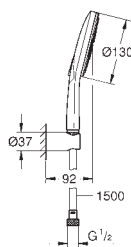

26 581 000

Cromo

140,84

Rainshower SmartActive 130
Conjunto de ducha con soporte 3 chorros

Compuesto por:

Teleducha Rainshower SmartActive 130 (26 574)

Soporte de ducha (27 056)

Flexo Silverflex de 1,50 m (28 364)

GROHE Water Saving limitador de caudal 9 l/min

GROHE DreamSpray distribución perfecta
del agua por todo el cabezal

GROHE Long-Life acabado duradero

Sistema antical **SpeedClean**

Conducto interno del agua protegido para mayor durabilidad

Sistema antitorsión „TwistStop“

26 581 LS0

moon white

Idem,

con cabezal de ducha en blanco

140,84