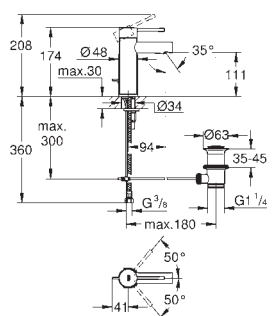

24 175 001

Cromo

209,43

Essence
Monomando de lavabo 1/2"
Tamaño S
Palanca metálica
GROHE SilkMove Cartucho de
discos cerámicos 28 mm
Limitador ecológico de temperatura
GROHE Long-Life acabado duradero
Tecnología GROHE Water Saving ahorro
de agua con el máximo bienestar
Caudal máximo a 3 bar: 5 l/min
GROHE FastFixation Plus sistema de rápida instalación
Vaciador automático
Con conexiones flexibles
Edición Profesional
Sustituye al lavabo Essence 32 898 001