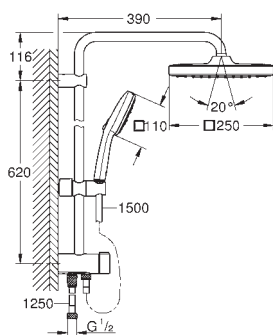

Tempesta System 250 Cube

Sistema de ducha con inversor

Compuesto por:

Brazo de ducha mural de 390 mm, ajustable antes de la instalación
Selección de la teleducha, ducha mural o ducha mural Eco mediante inversor
Ducha mural Tempesta 250 Cube (26 685)
2 chorros de ducha (via inversor): Rain, SmartRain