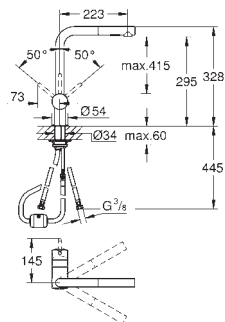

30 274 000	Cromo	337,21
30 274 DC0	Supersteel	438,39
30 274 GN0	Brushed cool sunrise (Oro cepillado)	505,83
30 274 DA0	Warm sunset (Cobre brillo)	472,11
30 274 DL0	Brushed warm sunset (Cobre cepillado)	505,83
30 274 A00	Hard graphite (Grafito brillo)	472,11
30 274 AL0	Brushed hard graphite (Grafito cepillado)	505,83

Minta
Monomando de fregadero 1/2"
Caño en L
GROHE SilkMove Cartucho de discos cerámicos 46 mm
Restrictor de caudal
Teleducha extraíble con 2 chorros:
chorro ducha y normal
Inversor: chorro laminar/ chorro concentrado Jet SpeedClean
Teleducha metálica
Caño tubular giratorio
Giratorio 360
Válvula anti-retorno
Con conexiones flexibles
Caudal máximo a 3 bar: 9 l/min