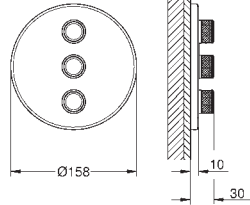

GROHE GROHTHERM SMARTCONTROL

Referencia Color Precio (€)

29 122 000	Cromo	458,96
29 122 DC0	Supersteel	642,55
29 122 GL0	Cool sunrise (Oro brillo)	688,44
29 122 GN0	Brushed cool sunrise (Oro cepillado)	734,35
29 122 DA0	Warm sunset (Cobre brillo)	688,44
29 122 DL0	Brushed warm sunset (Cobre cepillado)	734,35
29 122 A00	Hard graphite (Grafito brillo)	688,44
29 122 AL0	Brushed hard graphite (Grafito cepillado)	734,35

Grotherm SmartControl
Placa con triple llave de paso
Sólo parte exterior

Parte empotrable GROHE Rapido SmartBox 35 600/35 604/35 601

Escudo de metal con **GROHE FastFixation** (escudo con eje de sellado, cubierta de fijación), con ajuste 6°

Embelecedor de pared sobresale sólo 10 mm

GROHE Long-Life acabado duradero

GROHE SmartControl: pulsar el botón para encender y apagar el chorro de agua y girarlo para ajustar el caudal **GROHE Water Saving**

Símbolos intercambiables

Mandos GROHE ProGrip con superficie antideslizante

Salidas múltiples, pueden accionarse simultáneamente

Parte empotrable no incluida

35 604 000

90,41

Cuerpo empotrable universal. Edición Profesional