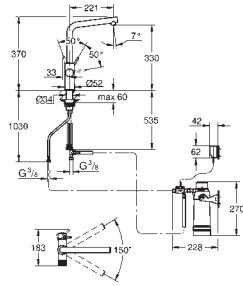

GROHE BLUE PURE

Referencia Color Precio (€)

30 589 000 Cromo 742,68

**GROHE Blue Pure Minta
Starter Kit Filtro S**

**Compuesto por:
Monomando de fregadero 1/2"**
con función filtro de agua

Caño en L

Mando separado para el agua filtrada

GROHE SilkMove Cartucho de
discos cerámicos 28 mm

Caño tubular giratorio

Caño giratorio 150°

Caño con dos salidas de agua
independientes para agua filtrada
y no filtrada

Con conexiones flexibles

Cabezal para filtro GROHE Blue

Filtro GROHE Blue talla S para mejorar el sabor y reducir la dureza del agua

Capacidad 600 L a 20° dKH, 234mm de altura

Caudalímetro para medir la vida útil del filtro, incluidas 2 pilas AA

30 590 000 Cromo 510,59

30 590 DC0 Supersteel 587,17

30 590 KF0 Phantom black / Negro mate 587,17