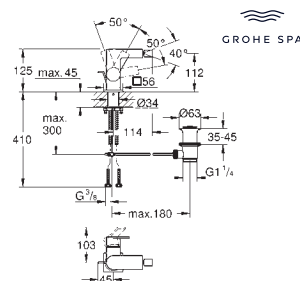

24 160 001	Cromo	581,48
24 160 GN1	Brushed cool sunrise (Oro cepillado)	930,37
24 160 DL1	Brushed warm sunset (Cobre cepillado)	930,37

Allure
Monomando de bidé 1/2"
GROHE SilkMove Cartucho de discos cerámicos 28 mm
Rótula orientable
Vaciador automático
Con conexiones flexibles