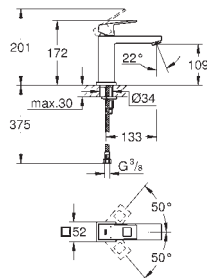

23 446 000 Cromo 283,48

Eurocube
Monomando de lavabo 1/2"
Tamaño M
Palanca metálica
GROHE SilkMove Cartucho de discos cerámicos 28 mm
Limitador ecológico de temperatura
GROHE Long-Life acabado duradero
Tecnología GROHE Water Saving ahorro de agua con el máximo bienestar
Caudal máximo a 3 bar: 5 l/min
Mousseur SpeedClean
GROHE FastFixation Plus sistema de rápida instalación
Cuerpo liso
Con conexiones flexibles