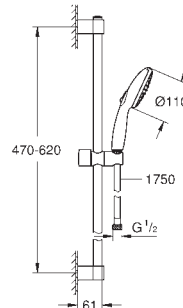

27 794 003 Cromo 82,65

Tempesta 110
Conjunto de ducha con barra 3 chorros (Rain, Jet, Massage)

Compuesto por:

Teleducha Tempesta 110 (28 261)

Barra de ducha de 60 cm (27 523)

Flexo «Relaxaflex» de 1,75 m (28 154)

GROHE SmartSwitch - fácil rotación del botón circular para seleccionar el chorro deseado

GROHE DreamSpray distribución perfecta del agua por todo el cabezal

GROHE Long-Life acabado duradero

GROHE FastFixation (soporte superior ajustable para adaptarlo a los agujeros existentes)

Soporte deslizante (girar y ajustar el soporte)

Sistema antical **SpeedClean**

Conducto interno del agua protegido para mayor durabilidad y evitar quemaduras.

Aro protector de silicona con tecnología ShockProof
Caudal máximo a 3 bars: 13.5 l/min

Edición Profesional

novedad