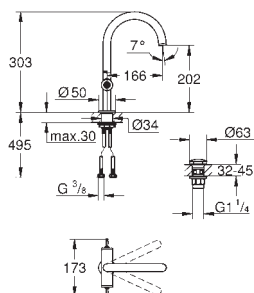

novedad

21 134 000	Cromo	832,68
21 134 DC0	Supersteel	1.165,75
21 134 GL0	Cool sunrise (Oro brillo)	1.249,03
21 134 DA0	Warm sunset (Cobre brillo)	1.249,03
21 134 AL0	Brushed hard graphite (Grafito cepillado)	1.332,31

Atrio Private Collection
Monoblock de lavabo 1/2"
Tamaño L

Montura cerámica 1/2", 90°

GROHE Long-Life acabado duradero
Tecnología GROHE Water Saving ahorro

de agua con el máximo bienestar

Caudal máximo a 3 bar: 5 l/min

Sistema de rápida instalación

Caño giratorio de fundición

Aireador tipo «Mousseur»

Válvula de desagüe 1 1/4" push-open

Con conexiones flexibles

para mandos tipo palanca (no incluidos)

para combinar con palancas de distintos

acabados 48458,48459, 48646