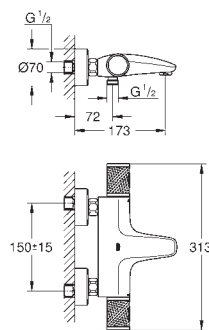

Grotherm 1000 Performance
Termostato para baño y ducha 1/2"
GROHE CoolTouch Aislamiento térmico
GROHE Long-Life acabado duradero
GROHE SafeStop Tope de seguridad a 38°C
GROHE SafeStop Plus limitador de temperatura opcional a 43°C incluido
GROHE TurboStat Cartucho compacto con termoelemento de cera
Mandos GROHE ProGrip con superficie antideslizante
Llave incorporada
Mando AquaDimmer Eco con múltiple función:
Botón GROHE EcoButton integrado (botón de ahorro de agua)
Regulador de caudal
Inversor: baño/ducha
Toma inferior para flexo G 1/2"
Aireador tipo «Mousseur»
Válvulas anti-retorno
Filtros colectores de suciedad
Racores en S
Rosetón metálico
Tecnología GROHE Water Saving ahorro de agua con el máximo bienestar
Edición Profesional

novedad

34 834 001

Cromo

273,51