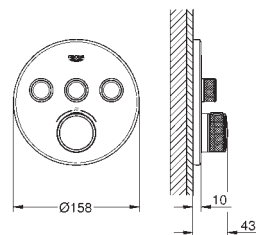

35 604 000 90,41
Cuerpo empotrable universal. Edición Profesional

novedad

29 121 000 Cromo 752,16
 29 121 DC0 ★ Supersteel 1.053,03
 29 121 GL0 ★ Cool sunrise (Oro brillo) 1.128,25
 29 121 GN0 ★ Brushed cool sunrise (Oro cepillado) 1.203,47
 29 121 DA0 ★ Warm sunset (Cobre brillo) 1.128,25
 29 121 DL0 ★ Brushed warm sunset (Cobre cepillado) 1.203,47
 29 121 A00 Hard graphite (Grafito brillo) 1.128,25
 29 121 AL0 ★ Brushed hard graphite (Grafito cepillado) 1.203,47
 29 508 KF0 Phantom black / Negro mate 1.053,03