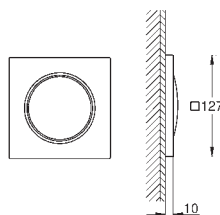

GROHE SPA

GROHE F-DIGITAL DELUXE

Referencia

Color

Precio (€)

36 474 000

Cromo

381,32

F-digital Deluxe

Parte empotrable del panel de control

para usar con caja de unidad de base (26 864 000 o 36 476 000)
550 x 700 x 110 mm

Altura (100 mm) y profundidad ajustable (50 mm)

Panel frontal desmontable para su instalación

Marco frontal ajustable para instalación empotrada

Placa de acero de 1 mm

Sustituye parte empotrable panel control 36 367 000

42 633 000

Cromo

144,52

F-digital Deluxe

Transformador

Fuente de alimentación para caja de unidad base (26 864 000 o 36 476 000)

Fuente de alimentación para 2 módulos de luz/sonido (36 472 000 o 36 473 000)

Pueden conectarse máximo 2 transformadores a la caja de conexiones (máximo 8 elementos)

Cada transformador soporta 4 elementos (de luz o sonido)

por módulo de luz: 1 dispositivo

por módulo de sonido: 1 dispositivo

Voltaje de entrada: 90-240 V AC, 50-60 Hz

Voltaje de salida: 12 V DC

Sustituye transformador 42 429 000

36 473 000

Cromo

1.444,99

F-digital Deluxe

Módulo de Sonido

127 x 127 mm

Altavoces estéreo de espectro completo

Compuesto por:

2 altavoces con conexiones de enchufe

A prueba de agua y con tratamiento anticorrosión

requiere juego de montaje (29 413 000), caja de unidad base F-digital Deluxe (26 864 000 o 36 476 000), unidad Bluetooth (36 475 000) y varias conexiones de cable; todo debe pedirse por separado teniendo en cuenta el tipo de instalación a realizar.

Para más detalles sobre la planificación o información de producto, por favor contacte con GROHE.

Sustituye módulo de sonido 36 360 000

29 413 000

Cromo

321,12

F-digital Deluxe

Parte empotrable del módulo de sonido

para usar con módulos de sonido dobles (36 473 000)

Compuesto por:

2 partes empotrables (115 x 115 x 62-87 mm)

2 cables de extensión (5 metros cada uno)

1 pieza en Y