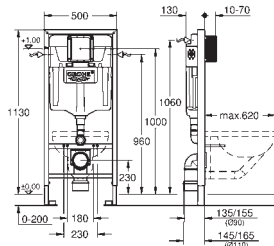

GROHE RAPID SL PARA WC

Referencia

Color

Precio (€)

38 528 001

262,32

Rapid SL

Módulo para WC, altura de instalación 1.13 m

Cisterna empotrada GD 2, 6 - 9 l

Montaje en tabique con montantes y/o delante de pared resistente.

Para montaje en seco, completamente premontado, Homologado por TÜV

2 pernos con tuercas para colgar la taza

Distancia entre pernos 180 y 230 mm.

Codo de desagüe de PP Ø 90 mm

Reductor PP Ø 90/110 mm

Cisterna GD2, 6 - 9 l, contiene las siguientes características:

Ajuste de fábrica a 6l. y 3l.

Válvula de descarga **neumática** AV1 que ofrece

dos opciones: **Dual Flush** o **Descarga única**.

4 entradas de conexión: izquierda, derecha, por detrás o superior.

Silencioso, grupo acústico I

Aislada contra condensaciones

Sin necesidad de herramientas para la instalación de la alimentación

Montaje vertical u horizontal del pulsador

Para la instalación en la pared, solicite los anclajes 38 558 00M

(se venden por separado)

Para la instalación de pulsadores pequeños

necesario accesorio 40 911 000 (en venta por separado)