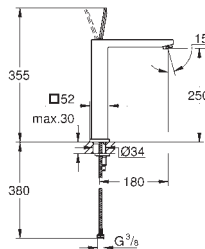

23 661 000 Cromo 439,00

Eurocube Joy
Monomando de lavabo 1/2"
Tamaño XL
Palanca metálica
para lavabos tipo Bol de sobremueble
Cartucho Joystick con tecnología GROHE FeatherControl
Tecnología GROHE Water Saving ahorro de agua con el máximo bienestar
Caudal máximo a 3 bar: 5 l/min
Mousseur **SpeedClean**
GROHE FastFixation Plus sistema de rápida instalación
Cuerpo liso
Con conexiones flexibles