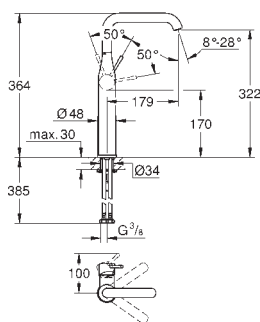

24 170 001 Cromo 364,36
24 170 DC1 ★ Supersteel 510,11
24 170 GL1 ★ Cool sunrise (Oro brillo) 546,53
24 170 GN1 ★ Brushed cool sunrise (Oro cepillado) 582,97
24 170 DA1 ★ Warm sunset (Cobre brillo) 546,53
24 170 DL1 ★ Brushed warm sunset (Cobre cepillado) 582,97
24 170 A01 Hard graphite (Grafito brillo) 546,53
24 170 AL1 ★ Brushed hard graphite (Grafito cepillado) 582,97
24 170 KF1 Phantom black / Negro mate 510,11

Essence
Monomando de lavabo 1/2"
Tamaño XL
para lavabos tipo Bol de sobremueble
GROHE SilkMove Cartucho de discos cerámicos 28 mm
Limitador ecológico de temperatura
Tecnología GROHE Water Saving ahorro de agua con el máximo bienestar
Caudal máximo a 3 bar: 6.5 l/min
GROHE AquaGuide mousseur ajustable
GROHE FastFixation Plus rápido sistema de instalación
Caño giratorio de fundición
Aireador tipo «Mousseur»
Cuerpo liso
Con conexiones flexibles
Edición Profesional
Sustituye al lavabo Essence 32 901 xx1