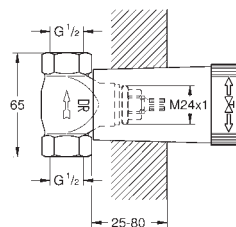

Eurocube
Caño de bañera
 Montaje mural
 Aireador tipo «Mousseur»
 Conexión rosca macho 1/2"
 Longitud de caño: 170 mm

19 910 000	Cromo	70,21
------------	-------	-------

Eurocube
Parte exterior llave de paso
Para llaves de paso de 1/2", 3/4", 1"
Empotrable
 Profundidad de empotramiento 16 - 38 mm
Volante metálico
GROHE Long-Life acabado duradero