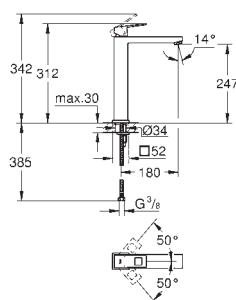

23 406 000 Cromo 383,95

23 406 DC0 Supersteel 537,53

23 406 AL0 Brushed hard graphite (Grafito cepillado) 614,32

Eurocube
Monomando de lavabo 1/2"
Tamaño XL
para lavabos tipo Bol de sobremueble
GROHE SilkMove Cartucho de discos cerámicos 28 mm
Limitador de temperatura
GROHE Long-Life acabado duradero
Tecnología GROHE Water Saving ahorro de agua con el máximo bienestar
Caudal máximo a 3 bar: 5 l/min
GROHE FastFixation Plus sistema de rápida instalación
Cuerpo liso
Con conexiones flexibles