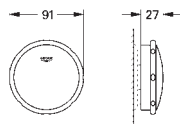

19 025 000	Cromo	78,45

Talento

Desagüe automático

Rosetón

Desagüe automático

Sólo parte exterior

Para combinar con

28 939 para bañera normal /

28 943 para bañera especial