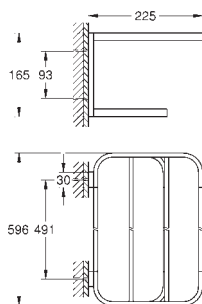

GROHE
SELECTION

Referencia Color Precio (€)

41 066 000	Cromo	374,41
41 066 DC0	Supersteel	524,19
41 066 GL0	Cool sunrise (Oro brillo)	561,63
41 066 GN0	Brushed cool sunrise (Oro cepillado)	599,07
41 066 DA0	Warm sunset (Cobre brillo)	561,63
41 066 DL0	Brushed warm sunset (Cobre cepillado)	599,07
41 066 A00	Hard graphite (Grafito brillo)	561,63
41 066 AL0	Brushed hard graphite (Grafito cepillado)	599,07

Selection
Toallero múltiple
Material: metal
Longitud 596 mm
Fijación oculta
GROHE Long-Life acabado duradero