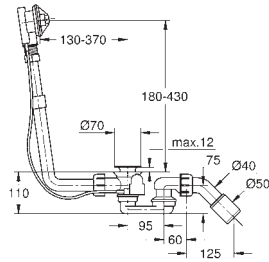

Referencia

Color

Precio (€)

28 943 000

183,27

Talento
Desagüe automático
Para bañera especial
Sólo parte empotrable
 Sifón orientable
 Con codo de salida de 45°

28 991 000

341,11