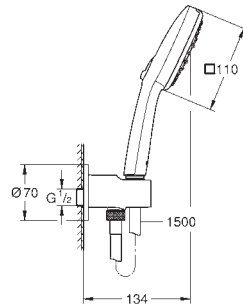

GROHE TEMPESTA CUBE

Referencia Color Precio (€)

novedad

26 910 003 Cromo 65,00

Tempesta Cube 110
Conjunto de ducha con soporte 3 chorros (Rain, Jet, Massage)
con codo integrado de 1/2"

Compuesto por:
Teleducha Tempesta Cube 110 (27 574)
codo de ducha de 1/2" con soporte (28 679)
Rosca exterior
Válvula anti-retorno
Flexo «Relaxaflex» de 1,50 m (28 151)

Tecnología GROHE Water Saving ahorro de agua con el máximo bienestar

GROHE SmartSwitch - fácil rotación del botón circular para seleccionar el chorro deseado

GROHE DreamSpray distribución perfecta del agua por todo el cabezal

GROHE Long-Life acabado duradero

Sistema antical **SpeedClean**

Conducto interno del agua protegido para mayor durabilidad y evitar quemaduras.

Aro protector de silicona con tecnología ShockProof
Caudal máximo a 3 bar: 8.4 l/min

Edición Profesional

novedad