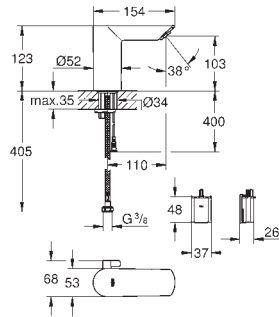

Referencia   Color   Precio (€)

36 451 000   Cromo   296,24

Bau Cosmopolitan E
Mezclador de lavabo electrónico 1/2"
Tamaño M
Con mezclador y limitador ajustable de temperatura
Con sensor infrarrojo para comunicación bidireccional para configuración, monitorización y mantenimiento. Batería de litio 6V. tipo CR-P2.
Vida útil de la batería: aprox. 7 años (150 usos al día)
GROHE Long-Life acabado duradero
Tecnología GROHE Water Saving ahorro de agua con el máximo bienestar
Caudal máximo a 3 bar: 5 l/min
Aísla los conductos de agua internos, sin plomo y sin níquel.
Cuerpo hecho de polímero compuesto
Con conexiones flexibles
Válvulas anti-retorno
Filtros colectores de suciedad con válvula solenoide integrada
Batería externa
Sistema de rápida instalación
Indicador luminoso de cambio de pila
Con 7 pre programas
Descarga automática
Desinfección térmica
Modo limpieza
Funciones adicionales y ajustes precisos con el mando adicional 36 407 001
Marca CE
Nivel de sonoridad I conforme DIN4109

23 331 001   Cromo   94,67