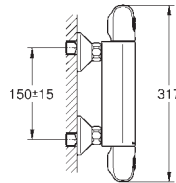

GROHE GROHTHERM 1000

Referencia Color Precio (€)

34 814 003

Cromo

259,88

Grohtherm 1000

Termostato de ducha 1/2"

GROHE CoolTouch Aislamiento térmico

Mandos ergonómicos con tecnología **GROHE MetalGrip**

GROHE SafeStop Tope de seguridad a 38°C

GROHE SafeStop Plus limitador de temperatura opcional a 43°C incluido

GROHE TurboStat Cartucho compacto con termoelemento de cera

Mando graduado con **GROHE**

EcoButton, limitador ecológico de caudal

Toma inferior para flexo G 1/2"

Válvulas anti-retorno

Filtros colectores de suciedad

Racores en S

Tecnología GROHE Water Saving ahorro de agua con el máximo bienestar

Edición Profesional

Sustituye al termostato Grohtherm 1000 de ducha 34 143 003

34 816 003

Cromo

331,88