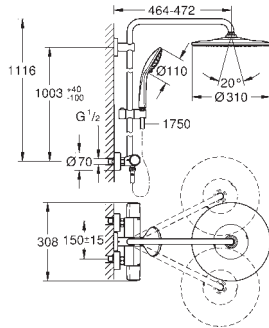

GROHE SISTEMAS EUPHORIA 260

Referencia

Color

Precio (€)

26 075 001

Cromo

764,59

Euphoria System 310

Sistema de ducha con termostato

Compuesto por:

Brazo para ducha mural de 450 mm orientable a 45°

Termostato visto con función Aquadimmer

Dos opciones de ducha:

Ducha mural Rainshower Mono 310 (26 561)

Chorro

GROHE PureRain

con rótula incorporada

Ángulo de rotación de ± 15°

Teleducha Euphoria 110 Masaje (27 221)

Con 3 tipos de chorro:

Rain, SmartRain, Masaje

Elemento deslizante ajustable en altura

Flexo Silverflex de 1,75 m. (28 388)

GROHE TurboStat Cartucho compacto

con termoelemento de cera

GROHE SafeStop Tope de seguridad a 38°C

GROHE SafeStop Plus limitador de

temperatura opcional a 43°C incluido

GROHE CoolTouch Aislamiento térmico

Mandos ergonómicos con tecnología **GROHE MetalGrip**

GROHE DreamSpray distribución perfecta

del agua por todo el cabezal

GROHE Long-Life acabado duradero

GROHE SprayDimmer, con

reductor de caudal

GROHE FastFixation soporte superior ajustable

Conducto interno del agua protegido para mayor durabilidad

Sistema antical **SpeedClean**

Sistema antitorsión „**TwistStop**“

Accesorio opcional: Bandeja GROHE EasyReach (26 362)

Edición Profesional