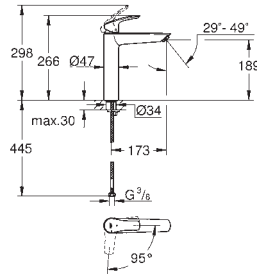

Eurosmart
Monomando de lavabo 1/2"
Tamaño XL
para lavabos tipo Bol de sobremueble
Palanca metálica
GROHE SilkMove Energy Saving
Cartucho de discos cerámicos de 28 mm
con apertura en agua fría para mayor ahorro de energía
Limitador de caudal ajustable
Limitador ecológico de temperatura
GROHE Long-Life acabado duradero
Tecnología GROHE Water Saving ahorro de agua con el máximo bienestar
Caudal máximo a 3 bar: 5 l/min
GROHE AquaGuide mousseur ajustable
GROHE FastFixation rápido sistema de instalación
Cuerpo liso
Con conexiones flexibles
Edición Profesional

29 337 003 Cromo 219,99