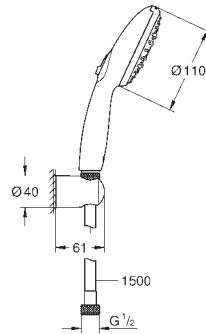

novedad

26 920 003

Cromo

51,45

Tempesta 110

Conjunto de ducha con soporte 3 chorros (Rain, Jet, Massage)

Compuesto por:

Teleducha Tempesta 110 (28 419)

Codo de salida 1/2" con soporte mural

Flexo «Relexaflex» de 1,50 m (28 151)

Tecnología GROHE Water Saving ahorro de agua con el máximo bienestar

GROHE SmartSwitch - fácil rotación del botón circular para seleccionar el chorro deseado

GROHE DreamSpray distribución perfecta del agua por todo el cabezal

GROHE Long-Life acabado duradero

Sistema antical **SpeedClean**

Conducto interno del agua protegido para mayor durabilidad y evitar quemaduras.

Aro protector de silicona con tecnología ShockProof

Caudal máximo a 3 bar: 8.4 l/min

Presión mínima 1,0 bares

Indicado para calentador instantáneo

Edición Profesional

novedad

26 639 003

Cromo

54,79

Tempesta 110

Conjunto de ducha con soporte 3 chorros (Rain, Jet, Massage)

Compuesto por:

Teleducha Tempesta 110 (28 419)

Codo de salida 1/2" con soporte mural

Flexo «Relexaflex» de 1,75 m (28 154)

Tecnología GROHE Water Saving ahorro de agua con el máximo bienestar

GROHE SmartSwitch - fácil rotación del botón circular para seleccionar el chorro deseado

GROHE DreamSpray distribución perfecta del agua por todo el cabezal

GROHE Long-Life acabado duradero

Sistema antical **SpeedClean**

Conducto interno del agua protegido para mayor durabilidad y evitar quemaduras.

Aro protector de silicona con tecnología ShockProof

Caudal máximo a 3 bar: 8.4 l/min

Edición Profesional

novedad

27 849 003

Cromo

59,28

Tempesta 110

Conjunto de ducha con soporte 3 chorros (Rain, Jet, Massage)

Compuesto por:

Teleducha Tempesta 110 (28 261)

Codo de salida 1/2" con soporte mural

Flexo «Relexaflex» de 1,75 m (28 154)