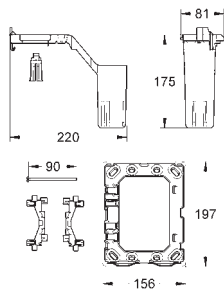

38 796 000   92,96

GROHE Fresh

Set recambio equipamiento Retro-fit

para la cisterna GROHE GD 2 con válvula de descarga neumática y eje de inspección regular

Combinable con todos los accionamientos excepto

Skate Cosmopolitan de madera, vidrio o superficie de metal

Marco de fijación con

función de apertura

Con compartimiento para

colocar la pastilla aromática

Solamente para pastillas libres de cloro

Para accionamientos GROHE 156 x 197 mm