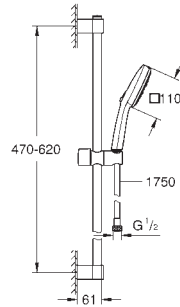

GROHE TEMPESTA CUBE

Referencia

Color

Precio (€)

novedad

27 579 003

Cromo

82,65