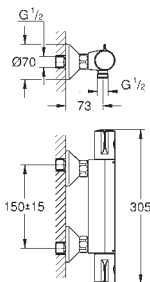

34 558 000

Cromo

209,77

Grohtherm 800
Termostato de ducha 1/2"
GROHE SafeStop Tope de seguridad a 38°C
GROHE SafeStop Plus limitador de temperatura opcional a 43°C incluido
GROHE TurboStat Cartucho compacto con termoelemento de cera
Mando graduado con **GROHE EcoButton**, limitador ecológico de caudal
Toma inferior para flexo G 1/2"
Filtros colectores de suciedad
Válvulas anti-retorno
Racores en S
Tecnología GROHE Water Saving ahorro de agua con el máximo bienestar

novedad