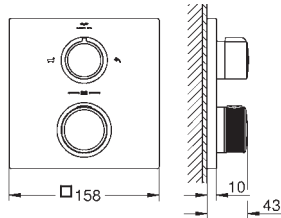

Allure

Termostato de ducha para 2 salidas con cierre e inversor integrado teleducha/ caño bañera
Sólo parte exterior

Cuerpo empotrado GROHE Rapido SmartBox 35 604

GROHE TurboStat Cartucho compacto con termoelemento de cera

Florón metálico con GROHE FastFixation

Escudo de metal, con ajuste 6°

Iconos intuitivos impresos para ducha y bañera.

GROHE SafeStop Tope de seguridad a 38°C

GROHE SafeStop Plus limitador de temperatura opcional a 43°C ó 46°C incluido

GROHE AquaDimmer, llave de corte/ inversor integrado.

Caudal:

Salida B = 27 l/min

Salida C = 30 l/min

Parte empotrable no incluida

35 604 000	Cuerpo empotrable universal. Edición Profesional	90,41

25 221 001	Cromo	1.786,29
25 221 GN1	Brushed cool sunrise (Oro cepillado)	2.858,07
25 221 DL1	Brushed warm sunset (Cobre cepillado)	2.858,07