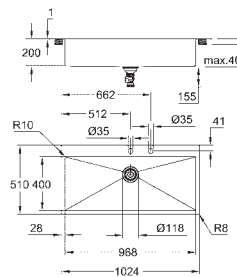

K800

Fregadero acero inoxidable

Modelo: K800 120-S 102.4/51 1.0

Tipo de montaje: sobre encimera o a ras

Material: acero inoxidable AISI 304 (V2A)

Espesor del material: 1 mm

GROHE Long-Life acabado duradero

Acabado satinado

GROHE Whisper amortiguador de ruido

Medidas mín. mueble: 1200 mm

Dimensiones: 1024 x 510 mm

1 cubeta: 968 x 400 x 200 mm

Radio exterior: R3; radio interior de la cubeta: R10

GROHE FastFixation rápido sistema de instalación

Medida corte encimera (instalación sobre encimera): 1009 x 495 mm (R3)

Corte (montaje empotrado): 1009 x 495 mm (R3) (tamaño exterior del escalón superior: -1025 x 511 -R8 profundidad -3,5 mm)

Válvula automática

Incluye: desagüe automático, sifón, cestillo y set de montaje

Desagüe automático de diseño enrasado opcional (40 986 SD0)

Cantidad de fijaciones incluidas (montaje sobre encimera): 12