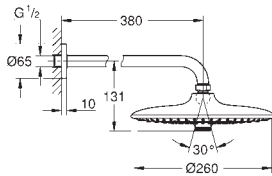

GROHE EUPHORIA

Referencia   Color   Precio (€)

26 458 000   Cromo   283,15

Euphoria 260
Conjunto de ducha mural con brazo 380 mm, 3 chorros
Compuesto por:
Ducha mural Euphoria 260 (26 455)
Con 3 tipos de chorro:
Rain, SmartRain, Jet
Brazo de ducha Rainshower 380 mm (28 361 000)
GROHE DreamSpray distribución perfecta del agua por todo el cabezal
GROHE Long-Life acabado duradero
Sistema antical **SpeedClean**
Conducto interno del agua protegido para mayor durabilidad

26 460 000   Cromo   225,15