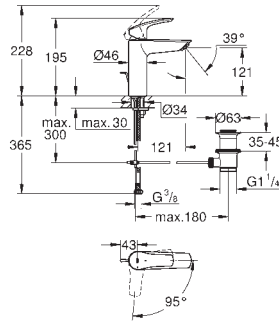

23 923 003 Cromo 124,75
 Idem, cuerpo liso con push open

23 324 003 Cromo 117,71
 23 324 2433 Negro mate 153,01
 Idem, cuerpo liso sin vaciador push open

Referencia Color Precio (€)

novedad

23 393 243E Negro mate 162,17