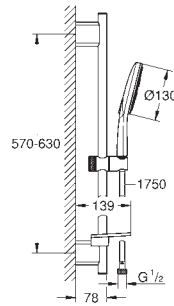

GROHE RAINSHOWER SMARTACTIVE

Referencia

Color

Precio (€)

26 577 LS0

moon white

214,96

Rainshower SmartActive 130
Conjunto de ducha con barra 3 chorros

Compuesto por:

Teleducha Rainshower SmartActive 130 (26 574)
cabezal blanco

Barra de ducha 600 mm

con soportes de pared metálicos
Flexo Silverflex de 1,75 m. (28 388)

Jabonera **GROHE EasyReach**

GROHE Water Saving limitador de caudal 9 l/min

GROHE DreamSpray distribución perfecta
del agua por todo el cabezal

GROHE Long-Life acabado duradero

GROHE FastFixation Plus distancia ajustable
entre soportes, se adaptan a los agujeros existentes

GROHE TileFix soportes de barra de ducha con profundidad ajustable

Sistema antical **SpeedClean**

Conducto interno del agua protegido para mayor durabilidad

Sistema antitorsión „TwistStop“