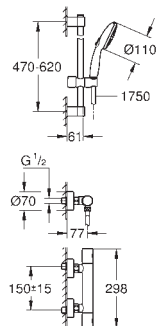

novedad

34 768 001

Cromo

260,77

Grohtherm 800 Cosmopolitan
Termostato de ducha 1/2"

con barra de ducha 2 chorros (Rain, Jet)

Compuesto por:

Termostato de ducha Grohtherm 800 Cosmopolitan 1/2" (34 765)

Tempesta conjunto de ducha con barra 600 mm (26 162)

Edición Profesional