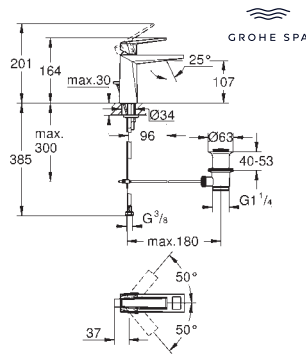

24 398 000
24 398 DC0

Cromo
Supersteel

1.120,39
1.680,57

Allure Brilliant Private Collection
Monomando de lavabo 1/2"
Tamaño M
Palanca con incrustaciones de piedra Caesarstone Blanca
GROHE SilkMove Cartucho de discos cerámicos 28 mm
Limitador de temperatura
Tecnología GROHE Water Saving ahorro de agua con el máximo bienestar
Caudal máximo a 3 bar: 5 l/min
GROHE FastFixation rápido sistema de instalación
Vaciador automático
Con conexiones flexibles

novedad