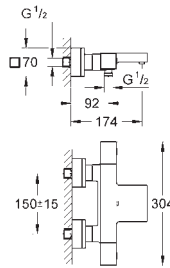

Grohtherm Cube
Termostato para baño y ducha 1/2"
GROHE SafeStop Tope de seguridad a 38°C
GROHE SafeStop Plus limitador de temperatura opcional a 43°C incluido
GROHE TurboStat Cartucho compacto con termoelemento de cera
Mando AquaDimmer Eco con múltiple función: Regulador de caudal, Inversor: baño/ducha
Toma inferior para flexo G 1/2"
GROHE caño cascada XL
Reductor de caudal
Filtros colectores de suciedad
Válvula anti-retorno
Racores en S
Tecnología GROHE Water Saving ahorro de agua con el máximo bienestar

18 700 000 daVinci satinado blanco 54,77