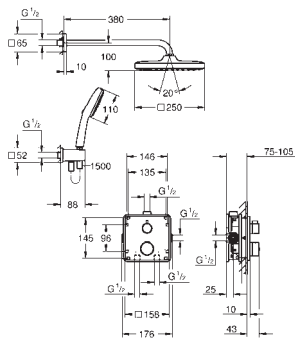

novedad

34 871 000 Cromo 932,21

**Grotherm
Conjunto de ducha Tempesta 250 Cube
Compuesto por:**

- Termostato de ducha empotrado para dos salidas con cierre e inversor integrado (24 079)
- Cuerpo universal GROHE Rapido SmartBox (35 604)
- Conjunto ducha mural Tempesta 250 Cube 9,5 l/min (26 687) con brazo mural 380 mm
- Tempesta 110 Cube Teleducha 2 chorros (27 571)
- Codo de ducha de 1/2" con soporte (26 370)
- Flexo Rotaflex 1500 mm 1/2" x 1/2" (28 409 001)
- Limitador de caudal opcional a 9.5 l/min incluido para la teleducha