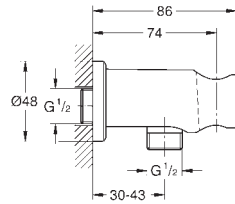

GROHE SPA

GROHE ACCESORIOS DE DUCHA SPA

DUCHAS SPA

Referencia   Color   Precio (€)

26 658 000	Cromo	75,85
26 658 DC0	Supersteel	106,17
26 658 GL0	Cool sunrise (Oro brillo)	121,35
26 658 GN0	Brushed cool sunrise (Oro cepillado)	128,95
26 658 DA0	Warm sunset (Cobre brillo)	121,35
26 658 DL0	Brushed warm sunset (Cobre cepillado)	128,95
26 658 A00	Hard graphite (Grafito brillo)	121,35
26 658 AL0	Brushed hard graphite (Grafito cepillado)	128,95

Rainshower
Codo de 1/2" con soporte de ducha
con florón redondo
Ø 48 mm
Conexión de rosca macho 1/2"
Cuerpo de metal
Válvula anti-retorno
GROHE Long-Life acabado duradero