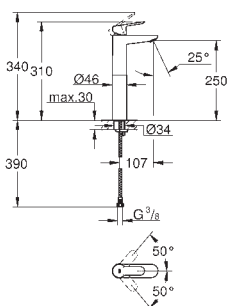

23 761 000 Cromo 130,48

BauEdge
Monomando de lavabo 1/2"
Tamaño XL
para lavabos tipo Bol de sobremueble
Palanca metálica
GROHE Cartucho de discos cerámicos Long-Life de 28 mm
GROHE Long-Life acabado duradero
Tecnología GROHE Water Saving ahorro de agua con el máximo bienestar
Caudal máximo a 3 bar: 5 l/min
Sistema de rápida instalación
Cuerpo liso
Con conexiones flexibles