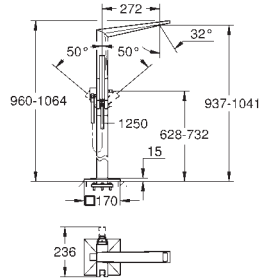

Allure Brilliant Private Collection
Monomando para baño ducha 1/2"
Montado a suelo
Palanca Moletada
Sólo parte exterior

Necesaria parte empotrable 45 984 001

Parte empotrable no incluida

GROHE SilkMove Cartucho de discos cerámicos 46 mm
Inversor automático: baño/ducha
Caño con mousseur integrado
Longitud de caño: 270 mm
Con soporte para la teleducha
Teleducha Euphoria Cube+
Flexo metálico 1,25 m.
Válvula anti-retorno

45 984 001

616,72

Base empotrable para mezcladores y caños de bañera de pie

novedad