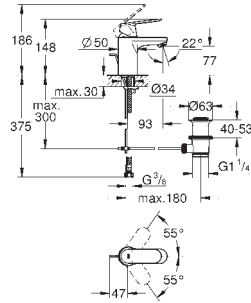

GROHE EUROSMART COSMOPOLITAN

Referencia

Color

Precio (€)

32 825 00E

Cromo

127,15

Eurosmart Cosmopolitan
Monomando de lavabo 1/2"
Tamaño S

GROHE SilkMove Cartucho de discos cerámicos de 35 mm

Limitador de caudal ajustable

Limitador de temperatura

GROHE Long-Life acabado duradero

Tecnología GROHE Water Saving ahorro

de agua con el máximo bienestar

Caudal máximo a 3 bar: 5 l/min

Mousseur **SpeedClean**

GROHE FastFixation rápido sistema de instalación

Vaciador automático

Con conexiones flexibles