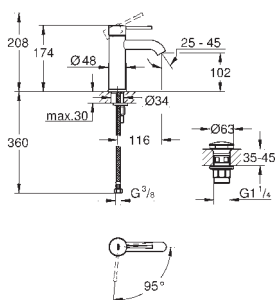

GROHE
ESSENCE

Referencia Color Precio (€)

24 179 001

Cromo

209,43

Essence
Monomando de lavabo 1/2"
Tamaño S
Instalación en un solo agujero
Palanca metálica
GROHE SilkMove Energy Saving
Cartucho de discos cerámicos de 28 mm
con apertura en agua fría para mayor ahorro de energía
Limitador ecológico de temperatura
GROHE Long-Life acabado duradero
Tecnología GROHE Water Saving ahorro
de agua con el máximo bienestar
Caudal máximo a 3 bar: 5 l/min
GROHE FastFixation Plus sistema de rápida instalación
Cuerpo liso
con vaciador push open
Con conexiones flexibles
Edición Profesional
Sustituye al lavabo Essence 23 797 001