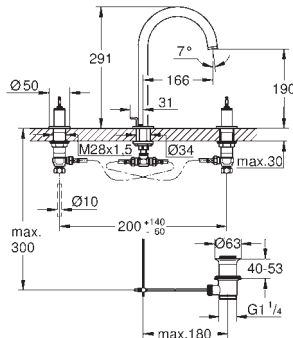

20 593 000	Cromo	946,24
20 593 DC0	Supersteel	1.324,73
20 593 GL0	Cool sunrise (Oro brillo)	1.419,35
20 593 DA0	Warm sunset (Cobre brillo)	1.419,35
20 593 AL0	Brushed hard graphite (Grafito cepillado)	1.513,97

Atrio Private Collection Batería de lavabo 1/2"

Tamaño L
Montura cerámica 1/2", 90°
GROHE Long-Life acabado duradero
Tecnología GROHE Water Saving ahorro de agua con el máximo bienestar
Caudal máximo a 3 bar: 5 l/min
Caño giratorio de fundición
Aireador tipo «Mousseur»
Vaciador automático
Conexiones flexibles entre el cuerpo central y las llaves laterales para mandos tipo palanca (no incluidos) para combinar con palancas de distintos acabados 48458,48459, 48646