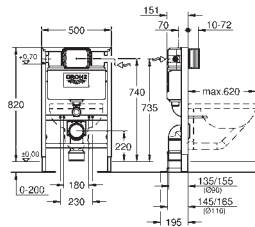

Rapid SL

Módulo para WC, altura de instalación 0,82 m.

Cisterna empotrada de 6 - 9 l

Montaje delante de tabiques ligeros o autoportante

Para montaje en seco, completamente premontado, Ajuste rápido

2 pernos con tuercas para colgar la taza

Distancia entre pernos 180 y 230 mm.

Codo de salida 90 mm de PVC giratorio 90°

Reductor PP Ø 90/110 mm

Cisterna 6 - 9 l, contiene las siguientes características:

Válvula de descarga **neumática** AV1 que ofrece

dos opciones: **Dual Flush** o **Descarga única**.

Montaje del pulsador **frontal o superior**

Silencioso, grupo acústico I

Aislada contra condensaciones

Incluye anclajes 38 558 00M para instalación en la pared

Para la instalación de pulsadores pequeños

necesario accesorio 40 950 000 (en venta por separado)

38 581 001

558,01