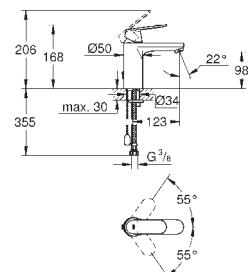

23 326 000

Cromo

139,01

Eurosmart Cosmopolitan
Monomando de lavabo 1/2"
Tamaño M

GROHE SilkMove Cartucho de discos cerámicos de 35 mm

Tecnología GROHE Water Saving ahorro

de agua con el máximo bienestar

Caudal máximo a 3 bar: 5 l/min

GROHE FastFixation rápido sistema de instalación

Cadena deslizante, Con conexiones flexibles

Limitador de temperatura opcional 46 375