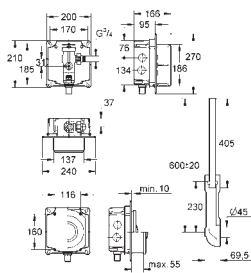

37 048 000

299,53

Fluxor para WC para empotrar, 3/4"
con conexión a la electroválvula
Llave de corte, 6 - 9 l ajustable
Presiones hidrodinámicas **1,2 - 5,0 bar**
con regulación de caudal
2 m cable de conexión.
Caja empotrable 200 x 95 x 210
Tubo de descarga empotrado
- **sin subconjunto de acabado** -
ref. 38 393 SD

37 102 SH0

Blanco alpino

24,93

Tubo de empalme
desde el tubo de descarga de los fluxores y cisternas empotradas a las tazas de pedestal.
Goma de enchufe
Rosetón