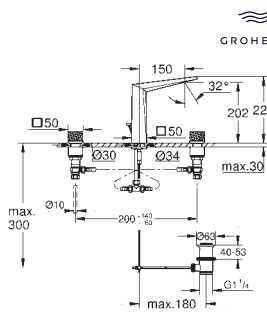

20 670 000
20 670 DC0

Cromo
Supersteel

1.635,12
2.452,69

Allure Brilliant Private Collection
Batería de lavabo 1/2"
Tamaño L
Mandos Moleteados
Montura cerámica 1/2", 90°
Tecnología GROHE Water Saving ahorro de agua con el máximo bienestar
Caudal máximo a 3 bar: 5 l/min
Caño con mousseur integrado
Vaciador automático
Conexiones flexibles entre el cuerpo central y las llaves laterales