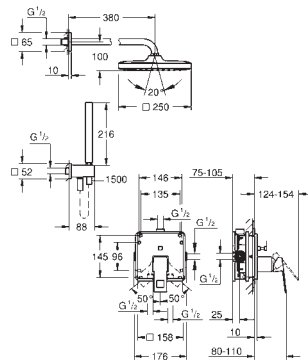

GROHE EUROCUBE JOY

Referencia   Color   Precio (€)

novedad

25 289 000   Cromo   697,35

Eurocube
Conjunto de ducha Tempesta 250 Cube
Compuesto por:
Monomando con inversor de 2 vías (24 062)
Cuerpo universal GROHE Rapido SmartBox (35 604)
Conjunto ducha mural Tempesta 250 Cube 9,5 l/min (26 687) con brazo mural 380 mm
Teleducha Euphoria Cube Stick, 1 chorro (27 698)
Codo de ducha de 1/2" con soporte (26 370)
Flexo Rotaflex 1500 mm 1/2" x 1/2" (28 409 001)
Limitador de caudal opcional a 9.5 l/min incluido para la teleducha