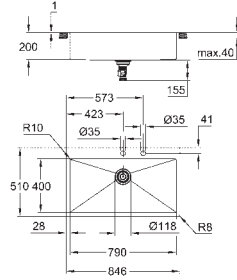

GROHE FREGADEROS DE ACERO INOXIDABLE

Referencia

Color

Precio (€)

31 584 SD1

acero inox

1.002,68

K800

Fregadero acero inoxidable

Modelo: K800 90-S 84.6/51 1.0

Tipo de montaje: sobre encimera o a ras

Material: acero inoxidable AISI 304 (V2A)

Espesor del material: 1 mm

GROHE Long-Life acabado duradero

Acabado satinado

GROHE Whisper amortiguador de ruido

Tamaño mín. mueble: 900 mm

Dimensiones: 846 x 510 mm

1 cubeta: 790 x 400 x 200 mm

Radio exterior: R3; radio interior de la cubeta: R10

GROHE FastFixation rápido sistema de instalación

Medida corte encimera (instalación sobre encimera): 831 x 495 mm (R3)

Corte (montaje empotrado): 831 x 495 mm (R3) (tamaño exterior del escalón superior: -847 x 511 -R8 profundidad -3,5 mm)

Válvula automática

Incluye: desagüe automático, sifón, cestillo y set de montaje

Desagüe automático de diseño enrasado opcional (40 986 SD0)

Cantidad de anclajes incluidos (montaje superior): 10

31 585 SD1

acero inox

1.338,03