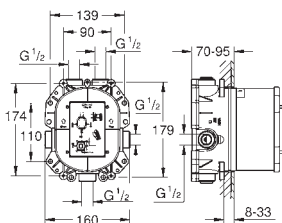

Rapido T para termostatos
Parte interior para termostatos empotrados
Sólo parte empotrable
Profundidad de instalación 70 mm - 95 mm
Fácil de instalar, premontado
GROHE TurboStat Cartucho compacto con termoelemento de cera
2 Salidas superiores de 1/2"
Gran Caudal de 50 L./min.
con tres salidas de agua de 1/2"
Importante: Se instalará una llave de paso adicional en caso de usarse la salida inferior.
Cuerpo de latón

26 879 000 Cromo 318,00

Grotherm F
Llave de paso
Mando regulador de caudal de metal
Escudo de metal con fijaciones ocultas

35 028 000 178,91