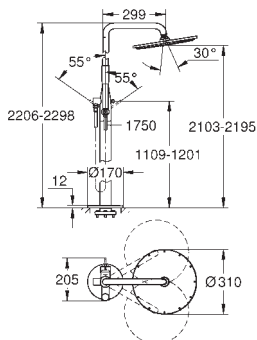

GROHE
ESSENCE

Referencia Color Precio (€)

23 741 001 Cromo 2.872,96
23 741 DC1 Supersteel 4.022,13

Essence
Sistema de ducha monomando de pie
Montado al suelo
Sólo parte exterior
Necesaria parte empotrable 45 984 001
Parte empotrable no incluida
GROHE SilkMove Cartucho de discos cerámicos de 35 mm
Limitador ecológico de temperatura
GROHE Long-Life acabado duradero
Inversor automático
Ducha mural/ teleducha
Brazo horizontal giratorio 360°
Válvula anti-retorno en la conexión de salida de la ducha 1/2"
Con soporte para la teleducha
Ducha mural Rainshower Cosmopolitan 310, 9.5 l/min (27 477 000) con rótula incorporada
Ángulo de rotación de ± 15°
En cromo teleducha 27 806, en otros acabados teleducha 26 465
Flexo Silverflex de 1,75 m. (28 388)

45 984 001 616,72
Base empotrable para mezcladores y caños de bañera de pie

novedad