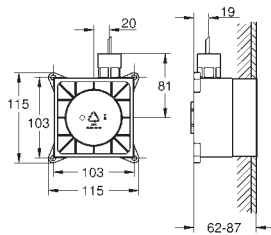

29 413 000

Cromo

321,12

F-digital Deluxe

Parte empotrable del módulo de sonido

para usar con módulos de sonido dobles (36 473 000)

Compuesto por:

2 partes empotrables (115 x 115 x 62-87 mm)

2 cables de extensión (5 metros cada uno)

1 pieza en Y

Sustituye parte empotrable módulo sonido 29 073 000

36 472 000

Cromo

1.685,84

F-digital Deluxe

Módulo de Luz

127 x 127 mm

LED: luz tenue cambiante con los colores del arco iris

Ajustable: selección permanente de un único color

1 módulo de luz con 2 enchufes de conexión

1 módulo de luz con 1 enchufe de conexión

A prueba de agua y con tratamiento anticorrosión

Alimentación: 12 V DC

requiere juego de montaje (29 412 000), caja de unidad base F-digital Deluxe (26 864 000 o 36 476 000), unidad Bluetooth (36 475 000) y varias conexiones de cable; todo debe pedirse por separado teniendo en cuenta el tipo de instalación a realizar.

Este producto contiene luces LED:

eficiencia energética de clase: A+

Para más detalles sobre la planificación o información de producto, por favor contacte con GROHE.

Sustituye módulo de luz 36 359 000