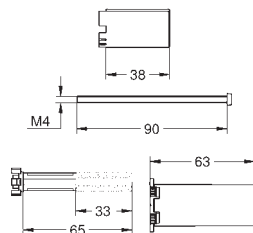

14 048 000

95,37

GROHE Rapido SmartBox Set de extensión universal para mezcladores, 25 mm.

Combinable con los termostatos Grotherm SmartControl y mezcladores SmartControl con hasta tres vías con GROHE Rapido SmartBox