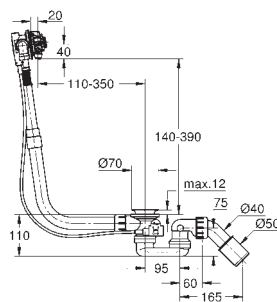

28 991 000		341,11

TalentoFILL

Desagüe automático con caño integrado

Rebosadero extensible

Sólo parte empotrable

Sifón orientable con codo de salida de 45°

Instalación acorde con DIN 1988

Para bañera normal o especial

19 025 000	Cromo	78,45

Talento

Desagüe automático

Rosetón

Desagüe automático

Sólo parte exterior

Para combinar con

28 939 para bañera normal /

28 943 para bañera especial