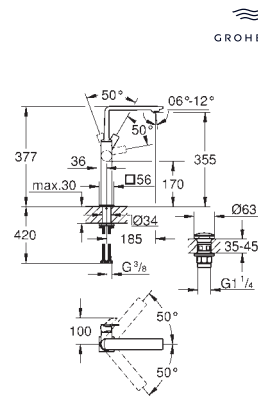

- 23 403 001
- 23 403 GN1
- 23 403 DL1

- Cromo
- Brushed cool sunrise (Oro cepillado)
- Brushed warm sunset (Cobre cepillado)

- 742,99
- 1.188,79
- 1.188,79

Allure
Monomando de lavabo 1/2"
Tamaño XL
 Caño giratorio para lavabos tipo Bol de sobremueble
GROHE SilkMove Cartucho de discos cerámicos 28 mm
 Caudal máximo a 3 bar: 5 l/min
Tecnología GROHE Water Saving ahorro de agua con el máximo bienestar
Cuerpo liso
GROHE AquaGuide mousseur ajustable
 Longitud: 185 mm
 Altura: 377 mm
 Con vaciador push open
 Con conexiones flexibles
 Limitador de temperatura