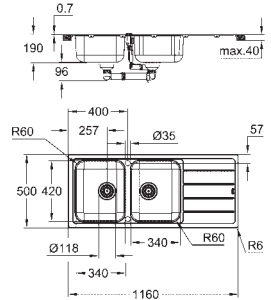

31 564 SD1

acero inox

267,95

K200

Fregadero de acero inoxidable con escurridor

Modelo: K200 60-S 96,5/50 1.5 rev

Tipo de montaje: sobre encimera

Material: acero inoxidable AISI 304 (V2A)

Espesor del material: 0.7 mm

GROHE Long-Life acabado duradero

Acabado satinado

GROHE Whisper amortiguador de ruido

Tamaño mín. mueble: 600 mm

Dimensiones: 965 x 500 mm

1 cubeta: 346 x 396 x 150 mm

1 cubeta: 170 x 320 x 80 mm

Radio exterior: R10; radio interior de la cubeta: R100

GROHE FastFixation rápido sistema de instalación

Reversible

Medida corte encimera: 941 x 476 mm

Válvula automática

Incluye: desagüe automático, sifón, cestillo y set de montaje

Desagüe automático de diseño enrasado opcional (40 986 SD0)