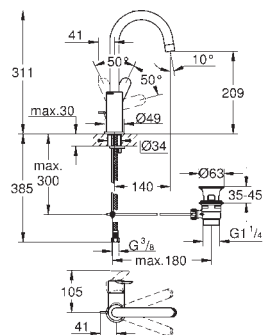

23 760 000 Cromo 110,63

BauEdge
Monomando de lavabo de 1/2"
Tamaño L
Palanca metálica
GROHE Cartucho de discos cerámicos Long-Life de 28 mm
GROHE Long-Life acabado duradero
Tecnología GROHE Water Saving ahorro de agua con el máximo bienestar
Caudal máximo a 3 bar: 5 l/min
Sistema de rápida instalación
Caño tubular giratorio
Vaciador automático
Con conexiones flexibles