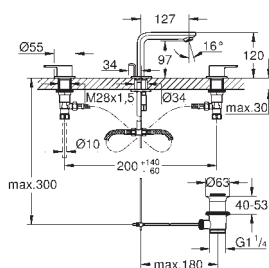

20 304 001	Cromo	411,63

Lineare
Batería de lavabo 1/2"
Tamaño M
Palanca metálica
Montura cerámica 1/2", 90°
Tecnología GROHE Water Saving ahorro de agua con el máximo bienestar
Caudal máximo a 3 bar: 5 l/min
GROHE FastFixation rápido sistema de instalación
Vaciador automático
Conexiones flexibles entre el cuerpo central y las llaves laterales
Rosca de conexión 1/2" x 10,5 mm