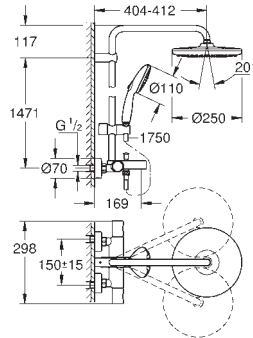

GROHE TEMPESTA SYSTEM 250

Referencia

Color

Precio (€)

novedad