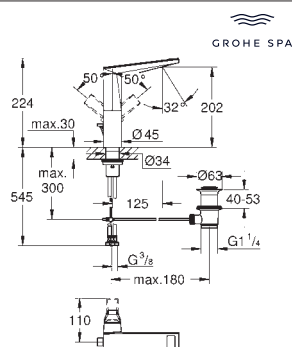

Referencia

Color

Precio (€)

novedad

24 408 000
24 408 DC0

Cromo
Supersteel

1.795,91
2.514,27

Allure Brilliant Private Collection
Monomando de lavabo de 1/2"
Tamaño L
Palanca con incrustaciones de piedra Caesarstone Blanca
GROHE SilkMove Cartucho de discos cerámicos 28 mm
Limitador de temperatura
Tecnología GROHE Water Saving ahorro de agua con el máximo bienestar
Caudal máximo a 3 bar: 5 l/min
GROHE FastFixation rápido sistema de instalación
Vaciador automático
Con conexiones flexibles

novedad