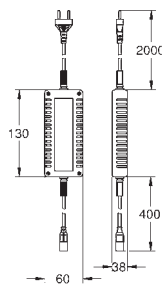

42 633 000

Cromo

144,52

F-digital Deluxe

Transformador

Fuente de alimentación para caja de unidad base (26 864 000 o 36 476 000)

Fuente de alimentación para 2 módulos de luz/sonido (36 472 000 o 36 473 000)

Pueden conectarse máximo 2 transformadores a la caja de conexiones (máximo 8 elementos)

Cada transformador soporta 4 elementos (de luz o sonido)

por módulo de luz: 1 dispositivo

por módulo de sonido: 1 dispositivo

Voltaje de entrada: 90-240 V AC, 50-60 Hz

Voltaje de salida: 12 V DC

Sustituye transformador 42 429 000