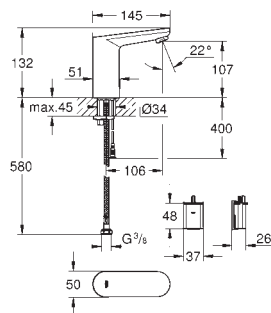

Eurosmart Cosmopolitan E

Grifo de lavabo 1/2"

Infrarrojo electrónico

Tamaño M

Con sensor infrarrojo para comunicación bidireccional

para configuración, monitorización y mantenimiento.

Agua fría o agua premezclada

Batería de litio 6V. tipo CR-P2

Vida útil de la batería: aprox. 7 años (150 usos al día)

GROHE Long-Life acabado duradero

Tecnología GROHE Water Saving ahorro

de agua con el máximo bienestar

Caudal máximo a 3 bar: 5 l/min

Flexo con conexiones flexibles

de 350 mm (45 704)

Filtros colectores de suciedad

con válvula solenoide integrada

Batería externa

Sistema de rápida instalación

Indicador luminoso de cambio de pila

Con 7 pre programas

Descarga automática

Desinfección térmica

Modo limpieza

Funciones adicionales y ajustes precisos

con el mando adicional 36 407 001

Marca CE

Nivel de sonoridad I conforme DIN4109

Tipo de protección IP 59

Sustituye Eurosmart Cosmo E 36 439 000

GRIFERÍAS
ESPECIALES