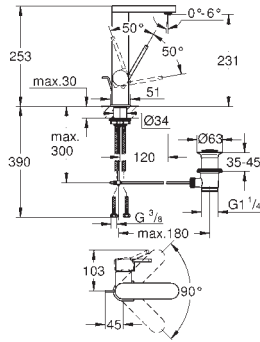

23 851 DC3 Supersteel 514,12
23 851 AL3 Brushed hard graphite (Grafito cepillado) 587,57

GROHE Plus
Monomando de lavabo de 1/2"
Tamaño L
Palanca metálica
GROHE SilkMove Cartucho de discos cerámicos 28 mm
Limitador ecológico de temperatura
GROHE Long-Life acabado duradero
Tecnología GROHE Water Saving ahorro de agua con el máximo bienestar
Caudal máximo a 3 bar: 5 l/min
Mousseur **SpeedClean**
GROHE AquaGuide mousseur ajustable
Sistema de rápida instalación
caño giratorio con fácil acoplamiento 90°
Vaciador automático
Con conexiones flexibles