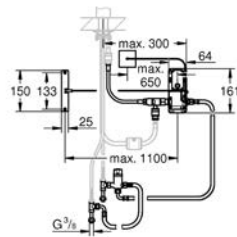

GROHE FOOTCONTROL

Referencia

Color

Precio (€)

30 309 000

323,67

FootControl

Set recambio equipamiento Retro-fit

Control de pie: la activación de agua se realiza a través del contacto con el sensor

Alimentación por pila de litio de 6 V.

Electroválvula

Paro de seguridad automático después de 60 seg.

Tipo de protección IP 44

Set válido para griferías de fregadero GROHE con caño extraíble

No válido para griferías de fregadero Smartcontrol