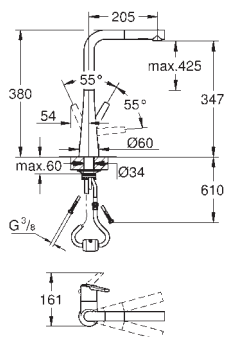

Zedra
Monomando de fregadero 1/2"
GROHE Long-Life acabado duradero
GROHE SilkMove Cartucho de discos cerámicos de 35 mm
GROHE Acoplamiento magnético que garantiza una retracción fácil y un acoplamiento suave de la teleducha hasta la posición inicial
Caño extraíble con doble chorro
Inversor: chorro laminar/ chorro concentrado Jet SpeedClean
Retorno automático del chorro de agua a chorro laminar
Limitador de caudal ajustable
Caño tubular giratorio
Giratorio 360
Válvula anti-retorno
Con conexiones flexibles
Set de fijación metálico
Aisla los conductos de agua internos, sin plomo y sin níquel.
Caudal máximo a 3 bar: 10 l/min

GRIFERÍAS PARA
COCINA