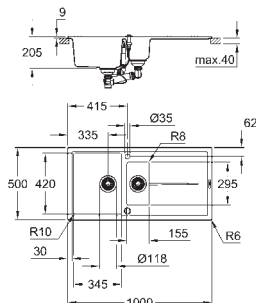

31 642 AP0 negro granito 519,79

K400
Fregadero composite con escurridor
Modelo: K400 60-C 100/50 1.5 rev
Tipo de montaje: sobre encimera
Material: compuesto de cuarzo
GROHE Whisper amortiguador de ruido
Tamaño mín. mueble: 600 mm
Dimensiones: 1000 x 500 mm
1 cubeta: 335 x 420 x 205 mm
0.5 cubeta: 155 x 295 x 146 mm
Radio exterior: R6; radio interior de la cubeta: cubeta grande R10, cubeta pequeño R8
GROHE FastFixation rápido sistema de instalación
Reversible
Medida corte encimera: 980 x 480 mm
Válvula automática
Incluye: desagüe automático, sifón, cestillo y set de montaje
Desagüe automático de diseño enrasado opcional (40 986 SD0)
Resistente al calor hasta 180°C

GRIFERÍAS PARA COCINA