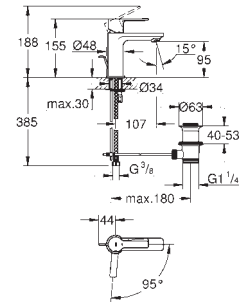

23 790 001	Cromo	246,93

Lineare
Monomando de lavabo 1/2"
Tamaño XS
Palanca metálica
GROHE SilkMove Energy Saving Cartucho de discos cerámicos de 28 mm
con apertura en agua fría para mayor ahorro de energía
Limitador ecológico de temperatura
Tecnología GROHE Water Saving ahorro de agua con el máximo bienestar
Caudal máximo a 3 bar: 5 l/min
Mousseur SpeedClean
GROHE FastFixation Plus sistema de rápida instalación
Vaciador automático
Con conexiones flexibles