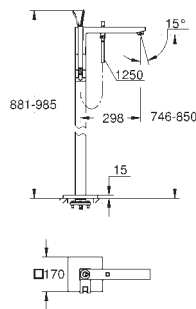

23 667 001 Cromo 2.060,71

Eurocube Joy
Monomando para baño ducha 1/2"
Montado a suelo
Sólo parte exterior
Necesaria parte empotrable 45 984 001
 Parte empotrable no incluida
 Cartucho Joystick con tecnología GROHE FeatherControl
 Inversor automático: baño/ducha
 Caño con mousseur integrado
 Teleducha Euphoria Cube+ 6.5 l/min
 Flexo Silverflex de 1,25 m. (28 362)
 Longitud del caño: 298 mm
 Válvula anti-retorno en la conexión de salida de la ducha 1/2"
 Con soporte para la teleducha