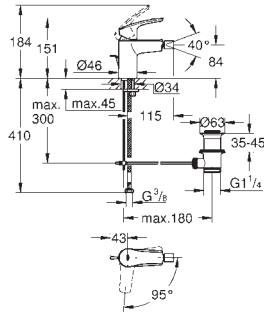

23 571 000 311,59
Cuerpo universal de 1/2" para monomandos murales

GROHE
EUROSMART

	Referencia	Color	Precio (€)	
novedad		29 338 003	Cromo	239,77
		<p>Eurosmart Monomando de lavabo mural 1/2" Tamaño M Montaje mural Palanca metálica Empotrable Sólo parte exterior Necesaria parte empotrable 23 571 000 Rosetón metálico GROHE Long-Life acabado duradero Tecnología GROHE Water Saving ahorro de agua con el máximo bienestar Caudal máximo a 3 bar: 5 l/min GROHE AquaGuide mousseur ajustable Distancia entre centros 110 mm Longitud de caño 211 mm Edición Profesional</p>	23 571 000	311,59
		Cuerpo universal de 1/2" para monomandos murales		
novedad		32 929 2433	Negro mate	147,79
		<p>Eurosmart Monomando de bidé 1/2" Tamaño S Palanca metálica GROHE SilkMove Cartucho de discos cerámicos 28 mm Limitador de caudal ajustable Limitador ecológico de temperatura GROHE Long-Life acabado duradero Tecnología GROHE Water Saving ahorro de agua con el máximo bienestar Caudal máximo a 3 bar: 5 l/min Aisla los conductos de agua internos, sin plomo y sin níquel. GROHE FastFixation rápido sistema de instalación con rótula incorporada Vaciador automático Con conexiones flexibles Edición Profesional</p>	32 929 2433	147,79
		32 927 003	Cromo	106,64
		<p>Eurosmart Monomando de bidé 1/2" Tamaño S Palanca metálica GROHE SilkMove Cartucho de discos cerámicos 28 mm Limitador de caudal ajustable Limitador ecológico de temperatura GROHE Long-Life acabado duradero Tecnología GROHE Water Saving ahorro de agua con el máximo bienestar Caudal máximo a 3 bar: 5 l/min Aisla los conductos de agua internos, sin plomo y sin níquel. GROHE FastFixation rápido sistema de instalación con rótula incorporada Cadena deslizante Con conexiones flexibles Edición Profesional</p>	32 927 003	106,64