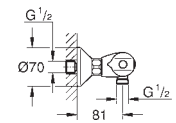

GROHE GROHTHERM 1000

Referencia Color Precio (€)

34 814 003

Cromo

259,88

Grohtherm 1000

Termostato de ducha 1/2"

GROHE CoolTouch Aislamiento térmico

Mandos ergonómicos con tecnología **GROHE MetalGrip**

GROHE SafeStop Tope de seguridad a 38°C

GROHE SafeStop Plus limitador de temperatura opcional a 43°C incluido

GROHE TurboStat Cartucho compacto con termoelemento de cera

Mando graduado con **GROHE**

EcoButton, limitador ecológico de caudal

Toma inferior para flexo G 1/2"

Válvulas anti-retorno

Filtros colectores de suciedad

Racores en S

Tecnología GROHE Water Saving ahorro de agua con el máximo bienestar

Edición Profesional

Sustituye al termostato Grohtherm 1000 de ducha 34 143 003

34 816 003

Cromo

331,88