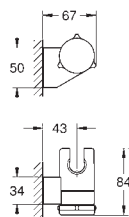

26 770 001 8,41

Tempesta

GROHE EasyReach bandeja

Acrílica

para barras de ducha Tempesta de Ø 22 mm (27 523 001 / 27 524 001 / 26 971 001)

novedad