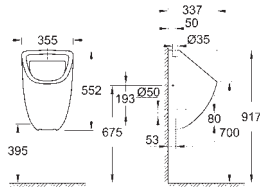

GROHE SANITARIOS BAU

Referencia   Color   Precio (€)

39 439 000   **Blanco alpino**   **273,09**

**Sanitarios Bau
Urinario**

Entrada superior
Volumen de descarga 1 l.
Incluye set de fijación
Porcelana sanitaria
Necesario para su instalación sifón de urinario 39 732 000 (horizontal) o 39 733 000 (vertical), en venta por separado.
16 unidades por pallet