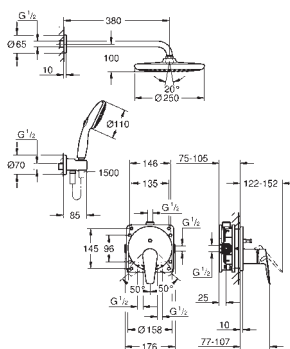

GROHE
BAUEDGE

Referencia Color Precio (€)

novedad

25 290 000 Cromo 588,31

BauEdge

Conjunto empotrado con ducha mural Tempesta 250

Compuesto por:

Monomando empotrado con inversor (24 162)
Cuerpo universal GROHE Rapido SmartBox (35 604)
Ducha mural Tempesta 250 9.5 l/min (26 668) incluye brazo mural 380 mm
Tempesta 110 Teleducha 2 chorros (27 597)
codo de ducha de 1/2" con soporte (28 679)
Flexo Rotaflex 1500 mm 1/2" x 1/2" (28 409 001)
Limitador de caudal opcional a 9.5 l/min incluido para la teleducha

13 255 001 Cromo 48,76

BauCosmopolitan

Caño de bañera

Montaje mural

GROHE Long-Life acabado duradero

Aireador tipo «Mousseur»

Longitud de caño: **171 mm**

Conexión rosca macho 1/2"