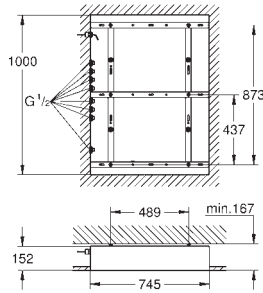

Rainshower Aqua 40"

Elemento de empotramiento

para instalar ducha de techo

Rainshower F-Series 40" AquaSymphony (26 373 001)

1000 mm x 745 mm x 152 mm

min. profundidad de montaje: 167 mm

Tuberías de latón

Cables de conexión incluidos de 1/2"

La construcción del techo debe ser la apropiada para poder sostener el peso del producto (peso total > 70 kg). La ducha de techo debe accionarse mediante 8 salidas de agua + salida para 1 teleducha y el desagüe debe ser suficientemente grande para desaguar correctamente y que el agua no quede estancada (> 100 l/min). Para detalles de instalación por favor revise los planos y guía de instalación antes de empezar la obra.

Sustituye elemento empotramiento Aquasymphony 26 376 001