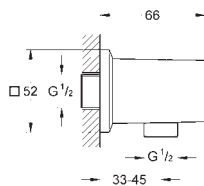

26 850 000	Cromo	66,73
26 850 DC0	Supersteel	93,43
26 850 AL0	Brushed hard graphite (Grafito cepillado)	113,44

Allure Brilliant
Codo de salida de 1/2"
Conexión de rosca macho 1/2"
Válvula anti-retorno
Material: metal
GROHE Long-Life acabado duradero
Sustituye codo de salida Allure Brilliant 27 707 000