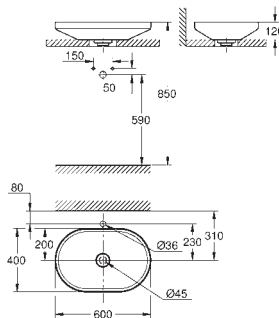

39 966 00H

Blanco alpino

767,15

Airio

Lavabo tipo Bol ovalado de 60

Sin rebosadero

600 x 400 mm

Incluye set de fijación

incluye desagüe cerámico siempre en posición en abierto

Diseño de borde ultrafino

GROHE PureGuard capa antisuciedad y tratamiento antibacteriano

Porcelana sanitaria