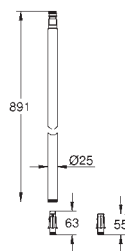

Barra para sistemas de ducha

Material: metal

Tubo de ducha para retrofitting - **15 cm más corto** que el tubo original del

sistema de ducha

Válida para sistemas de ducha Euphoria SmartControl 26 507, 26 508 y 26 509

GROHE Long-Life acabado duradero

No válido para otros sistemas de ducha