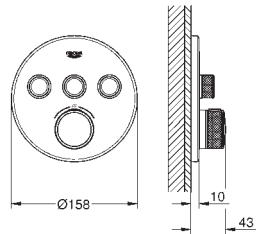

Referencia   Color   Precio (€)

novedad

29 121 000	Cromo	752,16
29 121 DC0 ★	Supersteel	1.053,03
29 121 GL0 ★	Cool sunrise (Oro brillo)	1.128,25
29 121 DA0 ★	Warm sunset (Cobre brillo)	1.128,25
29 121 AL0 ★	Brushed hard graphite (Grafito cepillado)	1.203,47

Grotherm SmartControl
Termostato empotrado con 3 llaves
Sólo parte exterior
Cuerpo empotrado GROHE Rapido SmartBox 35 604
Escudo de metal con **GROHE FastFixation** (escudo con eje de sellado, cubierta de fijación), con ajuste 6°
GROHE Long-Life acabado duradero
GROHE SmartControl: pulsar el botón para encender y apagar el chorro de agua y girarlo para ajustar el caudal **GROHE Water Saving**
Símbolos intercambiables
GROHE TurboStat Cartucho compacto con termoelemento de cera
Mandos GROHE ProGrip con superficie antideslizante
GROHE SafeStop Tope de seguridad a 38°C
GROHE SafeStop Plus limitador de temperatura opcional a 43°C ó 46°C incluido
Filtros colectores de suciedad
Válvulas anti-retorno
Salidas múltiples, pueden accionarse simultáneamente
Parte empotrable no incluida
Caudal:
salida A = 23 l/min
salida B = 27 l/min
salida C = 23 l/min
salida A + B = 33 l/min
salida A + B + C = 36 l/min

35 604 000		90,41
Cuerpo empotrable universal. Edición Profesional