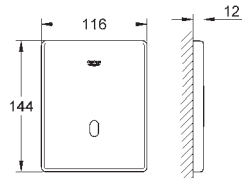

Tectron Skate
Infrarrojo electrónico
Fluxor para Urinario
Con sensor infrarrojo para comunicación bidireccional para configuración, monitorización y mantenimiento.
Batería de litio 6V. tipo CR-P2
Vida útil de la batería: aprox. 7 años (150 usos al día)
Válvula solenoide con filtro
Escudo de 116 x 144 mm
Presión mínima 0,5 bares
Presión máxima 10 bares
Indicador luminoso de cambio de pila
Con 7 pre programas
Descarga automática
Modo limpieza
pre descarga apertura/ cierre
Funciones adicionales y ajustes precisos con el mando adicional 36 407 001
Tiempo de descarga ajustable manualmente o por control remoto
Necesaria parte empotrable Rapido U
Marca CE

37 338 000

173,19