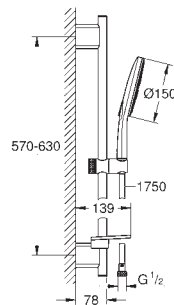

26 592 LSO

moon white

255,27

Rainshower SmartActive 150
Conjunto de ducha con barra 3 chorros

Compuesto por:

Teleducha Rainshower SmartActive 150 (26 554)

cabezal blanco

Barra de ducha 600 mm

con soportes de pared metálicos

Flexo Silverflex de 1,75 m. (28 388)

Jabonera **GROHE EasyReach**

GROHE Water Saving limitador de caudal 9 l/min

GROHE DreamSpray distribución perfecta

del agua por todo el cabezal

GROHE Long-Life acabado duradero

GROHE FastFixation Plus distancia ajustable

entre soportes, se adaptan a los agujeros existentes

GROHE TileFix soportes de barra de ducha con profundidad ajustable

Sistema antical **SpeedClean**

Conducto interno del agua protegido para mayor durabilidad

Sistema antitorsión „TwistStop“