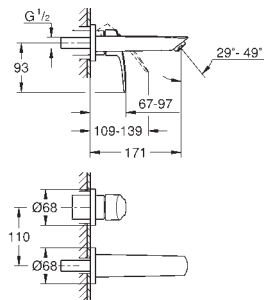

Eurosmart
Monomando de lavabo mural 1/2"
Tamaño S
Montaje mural
Palanca metálica
Empotrable
Sólo parte exterior
Necesaria parte empotrable 23 571 000
Rosetón metálico
GROHE Long-Life acabado duradero
Tecnología GROHE Water Saving ahorro de agua con el máximo bienestar
Caudal máximo a 3 bar: 5 l/min
GROHE AquaGuide mousseur ajustable
Distancia entre centros 110 mm
Longitud de caño: 171 mm
Edición Profesional

23 571 000 311,59
Cuerpo universal de 1/2" para monomandos murales