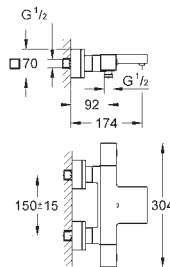

34 497 000 Cromo 631,48

Grohtherm Cube
Termostato para baño y ducha 1/2"
GROHE SafeStop Tope de seguridad a 38°C
GROHE SafeStop Plus limitador de temperatura opcional a 43°C incluido
GROHE TurboStat Cartucho compacto con termoelemento de cera
Mando AquaDimmer Eco con múltiple función: Regulador de caudal, Inversor: baño/ducha
Toma inferior para flexo G 1/2"
GROHE caño cascada XL
Reductor de caudal
Filtros colectores de suciedad
Válvula anti-retorno
Racores en S
Tecnología GROHE Water Saving ahorro de agua con el máximo bienestar