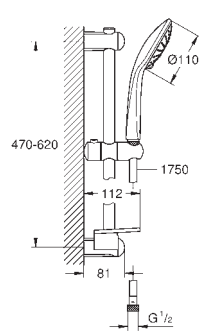

27 230 001 Cromo 128,20

Euphoria 110 Duo
Conjunto de ducha con barra 2 chorros
Teleducha Duo (27 220 000)
Barra de ducha de 60 cm (27 499)
Flexo Silverflex de 1,75 m. (28 388)
Jabonera **GROHE EasyReach** (27 596)
GROHE SprayDimmer, con reductor de caudal
GROHE FastFixation (soporte superior ajustable para adaptarlo a los agujeros existentes)
Conducto interno del agua protegido para mayor durabilidad
Sistema antitorsi3n „TwistStop“