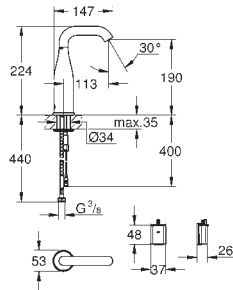

GROHE ESSENCE E

Referencia Color Precio (€)

36 446 000 Cromo 707,12

Essence E
Grifo de lavabo 1/2"
Infrarrojo electrónico
Tamaño M
Con sensor infrarrojo para comunicación bidireccional para configuración, monitorización y mantenimiento.
Agua fría o agua premezclada
Batería de litio 6V. tipo CR-P2
Vida útil de la batería: aprox. 7 años (150 usos al día)
GROHE Long-Life acabado duradero
Tecnología GROHE Water Saving ahorro de agua con el máximo bienestar
Caudal máximo a 3 bar: 5 l/min
Caño giratorio ajustable a 0° / 150° / 360°
Chorro laminar regulado
Filtros colectores de suciedad con válvula solenoide integrada
Batería externa
Sistema de rápida instalación
Indicador luminoso de cambio de pila
Con 7 pre programas
Descarga automática
Desinfección térmica
Modo limpieza
Funciones adicionales y ajustes precisos con el mando adicional 36 407 001
Marca CE
Nivel de sonoridad I conforme DIN4109
Tipo de protección IP 59K

36 447 000 Cromo 1.003,44