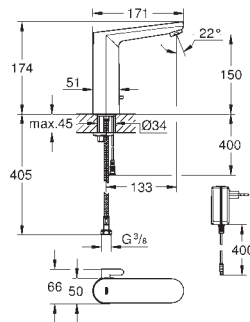

GROHE EUROSMART COSMOPOLITAN E

Referencia

Color

Precio (€)

36 421 001

Cromo

593,51

Eurosmart Cosmopolitan E
Mezclador de lavabo electrónico 1/2"
Tamaño L