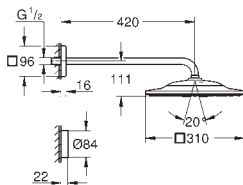

Rainshower SmartConnect 310 Cube

Ducha mural con brazo 422 mm, 2 chorros

Compuesto por:

Ducha mural Rainshower SmartConnect 310 Cube (26 643)

cabezal cromado

2 chorros:

GROHE PureRain, ActiveRain

Chorro de inicio ducha reprogramable

Brazo de ducha horizontal 422 mm (26 146)

con florón cuadrado

con control remoto para cambiar o combinar distintos tipos de chorro

atornillar o enganchar el control remoto a pared

Fuente de alimentación por batería

Incluye 3 baterías x AAA en el cabezal de ducha mural y 1 batería x CR 2032 en el control remoto

Control remoto resistente al agua IP57

GROHE Water Saving limitador de caudal 9 l/min

GROHE DreamSpray distribución perfecta

del agua por todo el cabezal

GROHE Long-Life acabado duradero

Sistema antical **SpeedClean**

Conducto interno del agua protegido para mayor durabilidad