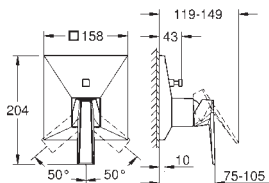

24 426 000
24 426 DC0

Cromo
Supersteel

717,12
1.075,69

Allure Brilliant Private Collection
Monomando con inversor de 2 vías.

Palanca de piedra Caesarstone Blanca

Sólo parte exterior

Cuerpo empotrado GROHE Rapido SmartBox 35 604

GROHE SilkMove Cartucho de
discos cerámicos 46 mm

GROHE Long-Life acabado duradero

Florón metálico con GROHE FastFixation

Escudo de metal, con ajuste 6°

Palanca metálica

inversor automático de 2 vías

Caudal a 3 bar:

Salida B = 27 l/min, Salida C = 27 l/min

Parte empotrable no incluida

35 604 000

90,41

Cuerpo empotrable universal. Edición Profesional