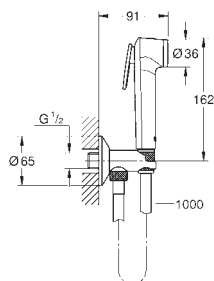

26 358 000

Cromo

148,37

Tempesta-F Trigger Spray 30

Conjunto de ducha 1 jet con soporte

Compuesto por:

Teleducha con palanca (27 512 001)

Codo con soporte de ducha integrado (26 333)

Flexo de ducha Silverflex Long-Life 1000 mm (26 334)

GROHE Long-Life acabado duradero

Sistema antical **SpeedClean**

Conducto interno del agua protegido para mayor durabilidad

Sistema antitorción „TwistStop“