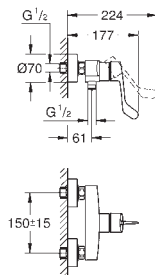

25 244 003

Cromo

137,83

Eurosmart

Monomando de ducha 1/2"

palanca larga metálica ergonómica

Longitud de la palanca 120 mm

GROHE SilkMove Cartucho de discos cerámicos de 35 mm

Limitador de caudal ajustable

Limitador ecológico de temperatura

Toma inferior para flexo G 1/2" con

válvula anti-retorno incorporada

Racores en S

Florones metálicos

Válvula anti-retorno

Edición Profesional