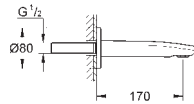

13 276 002

Cromo

138,56

Eurostyle Cosmopolitan

Caño de bañera

Montaje mural

GROHE Long-Life acabado duradero

Aireador tipo «Mousseur»

Conexión rosca macho 1/2"

Longitud de caño: **170 mm**