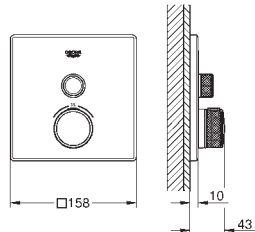

GROHE GROHTHERM SMARTCONTROL

Referencia Color Precio (€)

29 123 000	Cromo	638,63
29 123 DC0	Supersteel	894,08
29 123 GN0	Brushed cool sunrise (Oro cepillado)	1.021,81
29 123 DL0	Brushed warm sunset (Cobre cepillado)	1.021,81
29 123 A00	Hard graphite (Grafito brillo)	957,95
29 123 AL0	Brushed hard graphite (Grafito cepillado)	1.021,81

Grotherm SmartControl
Termostato de ducha para 1 salida con llave de corte
Sólo parte exterior
Escudo de metal con **GROHE FastFixation** (escudo con eje de sellado, cubierta de fijación), con ajuste 6°
GROHE Long-Life acabado duradero
GROHE SmartControl: pulsar el botón para encender y apagar el chorro de agua y girarlo para ajustar el caudal **GROHE Water Saving**
Símbolos intercambiables
GROHE TurboStat Cartucho compacto con termoelemento de cera
Mandos GROHE ProGrip con superficie antideslizante
GROHE SafeStop Tope de seguridad a 38°C
GROHE SafeStop Plus limitador de temperatura opcional a 43°C ó 46°C incluido
Filtros colectores de suciedad
Válvulas anti-retorno
Parte empotrable no incluida
Caudal:
salida A (para cierre externo) = 34 l/min
salidas B/C = 29 l/min

35 604 000 90,41
Cuerpo empotrable universal. Edición Profesional

novedad

29 124 000	Cromo	695,40
29 124 DC0 *	Supersteel	973,56
29 124 GL0	Cool sunrise (Oro brillo)	1.043,09
29 124 GN0 *	Brushed cool sunrise (Oro cepillado)	1.112,64
29 124 DA0	Warm sunset (Cobre brillo)	1.043,09
29 124 DL0 *	Brushed warm sunset (Cobre cepillado)	1.112,64
29 124 A00	Hard graphite (Grafito brillo)	1.043,09
29 124 AL0 *	Brushed hard graphite (Grafito cepillado)	1.112,64
102166 KF0 0	Phantom black / Negro mate	973,56