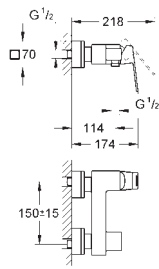

GROHE EUROCUBE

Referencia Color Precio (€)

23 145 000 Cromo 312,65
23 145 DC0 Supersteel 437,71
23 145 AL0 Brushed hard graphite (Grafito cepillado) 500,24

Eurocube
Monomando de ducha 1/2"
Palanca metálica
GROHE SilkMove Cartucho de discos cerámicos 46 mm
Limitador de caudal ajustable
Toma inferior para flexo G 1/2" con válvula anti-retorno incorporada
Racores en S