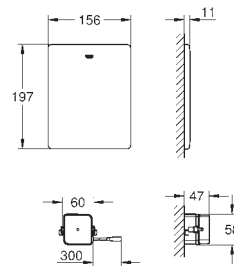

GROHE RAPID SL PARA USUARIOS CON MOVILIDAD REDUCIDA

Referencia

Color

Precio (€)

39 140 000

874,69

Rapid SL

Módulo para WC, altura de instalación 1.13 m con elemento de fijación para soporte trasero y railes de soporte WC suspendido para usuarios con movilidad reducida montaje para tazas de 70 cm

Montaje en tabique con montantes y/o delante de pared resistente.

Marco de acero con revestimiento anticorrosión Para montaje en seco, completamente premontado con conexiones rígidas

Ajuste rápido

Homologado por TÜV

2 pernos con tuercas para colgar la taza

4 soportes de pared

Accesorio de fijación para barras de apoyo

Distancia entre pernos 180 y 230 mm.

Codo de desagüe de PP Ø 90 mm

Profundidad ajustable

Reductor PP Ø 90/110 mm

Set de conexión desagüe

Cisterna GD2, 6 - 9 l, contiene las siguientes características:

Ajuste de fábrica a 6l. y 3l.

Válvula de descarga neumática AV1 que ofrece

dos opciones: **Dual Flush** o **Descarga única**.

4 entradas de conexión: izquierda, derecha, por detrás o superior.

Silencioso, grupo acústico I

Aislada contra condensaciones

Conexión de suministro 1/2"

Llave de escuadra integrada

Tubo de descarga

Incluye anclajes 38 558 00M para instalación en la pared

A	1080	1130
B	230	280
C	910	950
D	950	1000
E	1010	1060

38 759 SD0

acero inox

1.174,57

Radio electrónica

para WC

Módulo receptor 868,4 MHz

para los railes de apoyo para las personas con discapacidad con el radiotransmisor de Hewi, Keuco, Lehnen, Normbau, Pressalit, AMS, Deubad, Erlau, FRELU, FSB

para cisternas GD2

Cisterna 6 l

para empotrar

Escudo de 156 x 197 mm

Servo motor

Transformador con tensión de conexión

100-230 V AC, 50-60 Hz, 6 V DC

Volumen de descarga regulable

Tiempo de descarga ajustable

Puede activarse una descarga cada 72h

Con cable alargador de 3 m para la conexión del