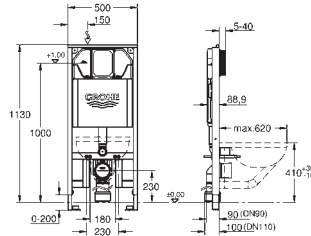

GROHE RAPID SL PARA WC

Referencia

Color

Precio (€)

39 687 000

298,99

Rapid SL Slim

Módulo para WC con cisterna de 80 mm, altura de instalación 1,13 m, ancho 0,50 m

Montaje en tabique con montantes y/o delante de pared resistente.

Marco de acero con revestimiento anticorrosión
Para montaje en seco, completamente premontado con conexiones rígidas

2 pernos con tuercas para colgar la taza
Distancia entre pernos 180 y 230 mm.

Codo de desagüe de PP Ø 90 mm

Profundidad ajustable

Reductor PP Ø 90/110 mm

Set de conexión desagüe

Ajuste de fábrica a 6l. y 3l.

Válvula de descarga neumática AV1 que ofrece

dos opciones: **Dual Flush** o **Descarga única**.

Entrada de conexión: superior

Aislada contra condensaciones

Conexión de suministro 1/2"

Llave de escuadra integrada

Tubo de descarga

Para colocación de pulsador sólo verticalmente

Para la instalación en la pared solicite los anclajes 39 699 000 (se venden por separado)

Para la instalación de pulsadores pequeños

necesario accesorio 40 949 000 (en venta por separado)

38 525 001

424,35