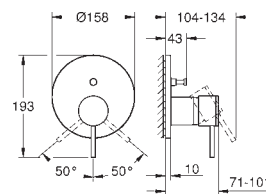

24 355 000	Cromo	447,87
24 355 DC0	Supersteel	627,01
24 355 GL0	Cool sunrise (Oro brillo)	671,80
24 355 DA0	Warm sunset (Cobre brillo)	671,80
24 355 AL0	Brushed hard graphite (Grafito cepillado)	716,59

Atrio
Monomando con inversor de 2 vías.
Sólo parte exterior
Cuerpo empotrado GROHE Rapido SmartBox 35 604
GROHE SilkMove Cartucho de discos cerámicos 46 mm
GROHE Long-Life acabado duradero
Florón metálico con GROHE FastFixation
Escudo de metal, con ajuste 6°
Palanca metálica
inversor automático de 2 vías
Caudal a 3 bar:
Salida B = 27 l/min, Salida C = 27 l/min
Parte empotrable no incluida
Sustituye al monomando de 2 vías empotrado Atrio 24 066 003

35 604 000	Cromo	90,41

Cuerpo empotrable universal. Edición Profesional