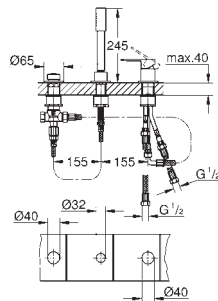

19 965 001	Cromo	882,80

Lineare
Combinación monomando para baño y ducha 1/2"
instalación 3 agujeros
GROHE SilkMove Cartucho de discos cerámicos de 35 mm
GROHE Long-Life acabado duradero
Sistema monomando de encimera
Inversor para baño/ducha
Teleducha Rainshower Aqua Stick (26 465)
Flexo de ducha metálico 2,0 m (siempre cromado para cualquier combinación de color)
Con conexiones flexibles
Válvula anti-retorno
Necesaria parte empotrable 29 037 000
Para combinar con Talentofill

29 037 000		1.032,55
Parte empotrada para combinaciones de bañera