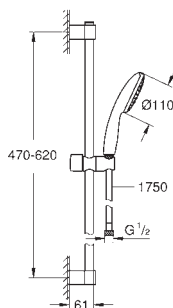

Tempesta 110
Conjunto de ducha con barra 1 chorro (Rain)

Compuesto por:
Teleducha Tempesta 110 (27 923)
Barra de ducha de 60 cm (27 523)
Flexo «Relexaflex» de 1,75 m (28 154)
Tecnología GROHE Water Saving ahorro de agua con el máximo bienestar
GROHE DreamSpray distribución perfecta del agua por todo el cabezal
GROHE Long-Life acabado duradero
GROHE FastFixation (soporte superior ajustable para adaptarlo a los agujeros existentes)
Soporte deslizante (girar y ajustar el soporte)
Sistema antical **SpeedClean**
Conducto interno del agua protegido para mayor durabilidad y evitar quemaduras.
Aro protector de silicona con tecnología ShockProof
Caudal máximo a 3 bars: 8.7 l/min
Edición Profesional

novedad