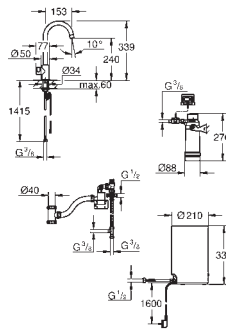

GROHE Red Mono
Grifo de fregadero y calentador Tamaño M
Compuesto por:
GROHE Red Mono grifo
Caño en C
GROHE ChildLock presionar botón para obtener agua hirviendo
Certificación TÜV triple seguridad electrónica contra posibles accidentes al activar accidentalmente el agua hirviendo
GROHE Long-Life acabado duradero
Caño tubular con aislamiento
Caño giratorio 150°
conexión para el GROHE Red boiler
GROHE Red boiler, Tamaño M para hervir y calentar agua
3 litros de agua hirviendo a 100° C
4 litros capacidad total
Presión de entrada requerida: 1-7 bar con conexiones flexibles y salida para el agua hirviendo
Marca CE
Tensión de conexión 230 V 50 Hz
Consumo de energía 2100 W
Consumo de energía de reserva 15 W
Eficiencia energética clase A
GROHE Blue Starter Kit Filtro Talla S para protección anti-cal del calentador
Capacidad 600 L a 20° dKH, 234mm de altura