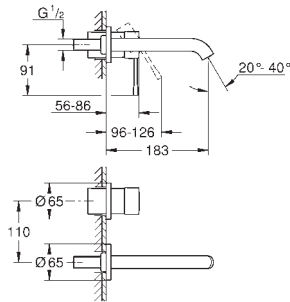

novedad

Referencia	Color	Precio (€)
29 192 001	Cromo	269,01
29 192 DC1 ★	Supersteel	376,61
29 192 GL1 ★	Cool sunrise (Oro brillo)	403,52
29 192 GN1 ★	Brushed cool sunrise (Oro cepillado)	430,41
29 192 DA1 ★	Warm sunset (Cobre brillo)	403,52
29 192 DL1 ★	Brushed warm sunset (Cobre cepillado)	430,41
29 192 A01	Hard graphite (Grafito brillo)	403,52
29 192 AL1 ★	Brushed hard graphite (Grafito cepillado)	430,41
29 192 KF1	Phantom black / Negro mate	376,61

Essence
Monomando de lavabo mural 1/2"
Tamaño M
Sólo parte exterior
Necesaria parte empotrable 23 571 000
Rosetón metálico
Palanca metálica
GROHE Long-Life acabado duradero
Tecnología GROHE Water Saving ahorro de agua con el máximo bienestar
Caudal máximo a 3 bar: 5 l/min
GROHE AquaGuide mousseur ajustable
Distancia entre centros 110 mm
Longitud del caño: 183 mm
Edición Profesional
Sustituye al lavabo mural Essence 19 408 xx1

23 571 000		311,59
Cuerpo universal de 1/2" para monomandos murales		

novedad