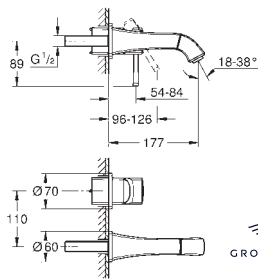

- 29 416 000
- 29 416 IGO
- 29 416 DA0

- Cromo
- Cromo/oro
- Warm sunset (Cobre brillo)

- 563,97
- 733,15
- 845,96

Grandera
Monomando de lavabo mural 1/2"
Tamaño M
Sólo parte exterior
Necesaria parte empotrable 23 319 000
Tecnología GROHE Water Saving ahorro de agua con el máximo bienestar
Caudal máximo a 3 bar: 5 l/min
GROHE AquaGuide mousseur ajustable
Distancia entre centros 110 mm
Longitud de caño 177 mm
Sustituye monomando lavabo mural Grandera 19 929 000

- 29 417 000
- 29 417 IGO

- Cromo
- Cromo/oro
- Idem, con longitud de caño 234 mm

- 622,71
- 809,52

23 319 000
Parte empotrada para monomandos murales

306,09