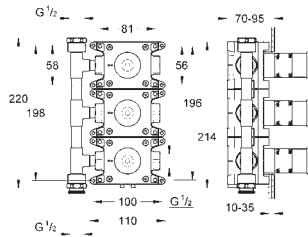

35 031 000

516,76

Rapido C

Cuerpo empotrable para triple llave de paso 26 880 000 para instalación en cabinas de ducha a medida

Caja de empotramiento con tapa de protección accesible

Membrana de aislamiento para sellado a la pared

Puntos de fijación delanteros y traseros

Cuerpo de latón

Montura de discos cerámicos de 3/4" preinstalada

3 entradas y 3 salidas de agua

Conexión de 1/2"

Caudal a 3 bar

- una llave abierta 55 l/min.

- dos llaves abiertas 110 l/min.

Profundidad de empotramiento 70 - 95 mm