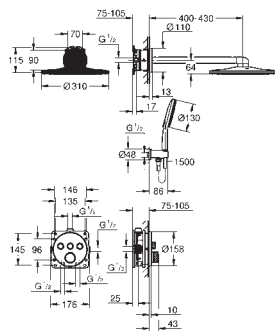

24 056 002 Cromo 218,39

Eurodisc Cosmopolitan
Monomando con inversor de 2 vías.
Sólo parte exterior
Cuerpo empotrado GROHE Rapido SmartBox 35 604
GROHE SilkMove Cartucho de discos cerámicos 46 mm
GROHE Long-Life acabado duradero
Florón metálico con GROHE FastFixation
Escudo de metal, con ajuste 6°
Palanca metálica
inversor automático de 2 vías
Caudal a 3 bar:
Salida B = 27 l/min, Salida C = 27 l/min
Parte empotrable no incluida

35 604 000 90,41
Cuerpo empotrable universal. Edición Profesional

novedad

34 863 000 Cromo 1.761,13

Grotherm SmartControl
Conjunto de ducha mural Rainshower SmartActive 310
Compuesto por:
Termostato empotrado con 3 llaves (29 121)
Cuerpo universal GROHE Rapido SmartBox (35 604)
Conjunto de ducha mural 2 chorros Rainshower SmartActive 310 (26 475) con brazo de ducha mural 430mm (26 483)
Teleducha Rainshower SmartActive 130 3 chorros
Codo de salida 1/2" con soporte mural fijo (26 658)
Flexo Silverflex de 1,50 m
Limitador de caudal opcional a 9.5 l/min incluido para la teleducha