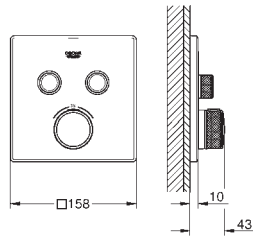

Grohtherm SmartControl

Termostato empotrado con 2 llaves

Sólo parte exterior

Cuerpo empotrado GROHE Rapido SmartBox 35 604

Escudo de metal con **GROHE FastFixation** (escudo con eje de sellado, cubierta de fijación), con ajuste 6°

GROHE Long-Life acabado duradero

GROHE SmartControl: pulsar el botón para encender y apagar el chorro de agua y girarlo para ajustar el caudal **GROHE Water Saving**

Símbolos intercambiables

GROHE TurboStat Cartucho compacto con termoelemento de cera

Mandos GROHE ProGrip con superficie antideslizante

GROHE SafeStop Tope de seguridad a 38°C

GROHE SafeStop Plus limitador de temperatura

opcional a 43°C ó 46°C incluido

Filtros colectores de suciedad

Válvulas anti-retorno

Salidas múltiples, pueden accionarse simultáneamente

Parte empotrable no incluida

Caudal:

salida B = 24 l/min

salida C = 26 l/min

salida B+C = 29 l/min

35 604 000

Cuerpo empotrable universal. Edición Profesional

90,41