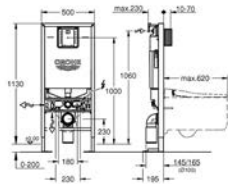

GROHE RAPID SLX

Referencia

Color

Precio (€)

39 599 000

439,79

Rapid SLX

Módulo WC, altura 1,13 m con toma de corriente integrada.

Ideal para WC Rimless

con cisterna empotrada GDX, 6 l

Montaje delante de tabiques

ligeros o autoportante

Con toma de corriente integrada para inodoros con ducha

Preparado para futuros cambios a inodoros con ducha bidé

Incluye patrón de montaje para pulsadores pequeños 130 x 172 mm

Marco de acero con revestimiento anticorrosión

Para montaje en seco, completamente premontado, con conexiones rígidas

Ajuste rápido

Elementos de fijación

2 pernos con tuercas para colgar la taza

Accesorio de fijación para barras de apoyo

Distancia entre pernos 180 y 230 mm.

Codo de salida de PVC giratorio de 90° 100 mm

Manguito de desagüe DN 80

Set de conexión desagüe

Cisterna GDX, 6 l, contiene las siguientes características:

Ajuste de fábrica a 6l. y 3l.

Válvula de descarga **neumática** AV1 que ofrece

dos opciones: **Dual Flush** o **Descarga única**.

Entrada suministro de agua por la derecha, por detrás o superior

Silencioso, grupo acústico I

Aislada contra condensaciones

Sin necesidad de herramientas para la instalación

de la alimentación

Montaje vertical

Incluye anclajes 38 558 00M para instalación en la pared

Incluye Flow Manager

La velocidad de descarga del agua puede modificarse

fácilmente para evitar salpicaduras

Compatible con todos los modelos de inodoro Rimless

El caudal se regula sin necesidad de quitar la válvula