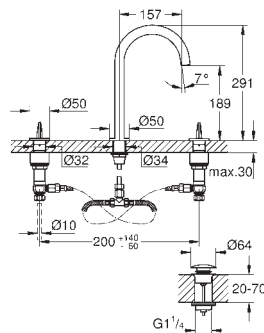

Atrio Icon 3D

Batería de lavabo de encimera

Tecnología GROHE Water Saving ahorro

de agua con el máximo bienestar

Caudal máximo a 3 bar: 5 l/min

Caño de diseño abierto para una caída de agua laminar

Marcadores azul y rojo en los mandos

para indicar agua fría y caliente

Cierres cerámicos caliente/ frío

Válvula de desagüe 1 1/4" push-open

Conexiones flexibles entre el

cuerpo central y las llaves laterales

Datos técnicos:

Presión mínima 0,5 bares

Presión dinámica de 1 a 5 bar

Si la presión estática es superior a 5 bares

instalar un reductor de presión

Para evitar diferencias notables de presión

entre ambas acometidas de agua fría y caliente

Temperatura max. de agua caliente: 80°C

Temperatura recomendada de agua caliente

para ahorro de energía: 60°C