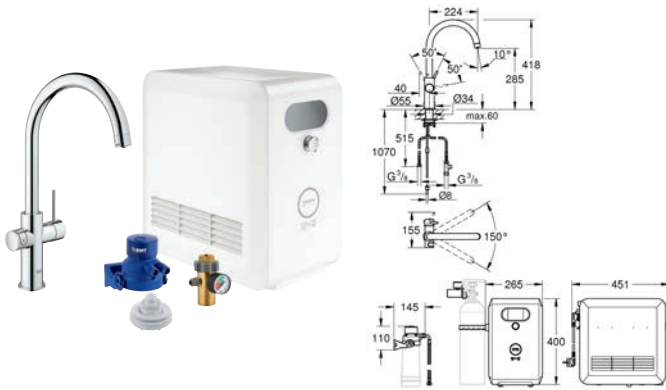

El filtro GROHE Blue, la botella de CO₂ y el cartucho de limpieza no están incluidos en la entrega y deben pedirse por separado.

Filtros adecuados: - filtro tamaño S, capacidad 600 L a 20 dKH (40 404 001)-

filtro de tamaño M, capacidad 1500 L a 20 dKH (40430 001) - filtro de tamaño L,

capacidad 2500 L a 20 dKH (40412 001) - filtro de carbón activado, capacidad

3000 L (40 547 001) - filtro magnesio + zinc, capacidad 400 L a 17 dGH

(40 691 002)

Requisitos del sistema Apple

iPhone con iOS 14.0 o superior

Requisitos del sistema Android

teléfono inteligente con Android 10.0 o superior

Los dispositivos móviles y la aplicación GROHE Watersystems*** no están incluidos en la entrega y deben solicitarse por separado a través de una tienda Apple/tienda/iTunes o Google Play autorizada.

* La marca denominativa y los logotipos de Bluetooth son marcas comerciales registradas propiedad de Bluetooth SIG, Inc. y cualquier uso de dichas marcas por parte de Grohe AG se realiza bajo licencia. Otras marcas comerciales y nombres comerciales son propiedad de sus respectivos propietarios.

** Apple, el logotipo de Apple, iPod, iPod Touch, iPhone e iTunes son marcas comerciales de Apple Inc., registradas en EE. UU. y otros países. Apple no es responsable del funcionamiento de este dispositivo ni de su cumplimiento de los estándares normativos y de seguridad.

*** Disponible de forma gratuita a través de la aplicación iTunes o la tienda Google Play.