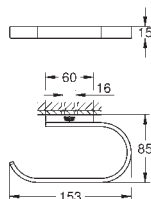

41 068 000	Cromo	68,08
41 068 DC0	Supersteel	95,31
41 068 GL0	Cool sunrise (Oro brillo)	102,11
41 068 GN0	Brushed cool sunrise (Oro cepillado)	108,92
41 068 DA0	Warm sunset (Cobre brillo)	102,11
41 068 DL0	Brushed warm sunset (Cobre cepillado)	108,92
41 068 A00	Hard graphite (Grafito brillo)	102,11
41 068 AL0	Brushed hard graphite (Grafito cepillado)	108,92
41 220 KF0	Phantom black / Negro mate	95,31

Selection
Portarrollos
sin tapa
Material: metal
Montaje mural
Fijación oculta
GROHE Long-Life acabado duradero