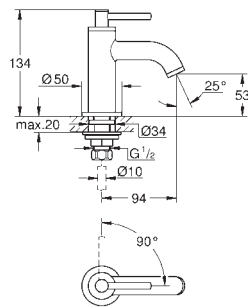

20 658 000	Cromo	354,80
20 658 DC0	Supersteel	496,71
20 658 GL0	Cool sunrise (Oro brillo)	532,19
20 658 DA0	Warm sunset (Cobre brillo)	532,19
20 658 AL0	Brushed hard graphite (Grafito cepillado)	567,67

Atrio
Grifo de una agua 1/2"
Monturas de 90°
GROHE Long-Life acabado duradero
Tecnología GROHE Water Saving ahorro de agua con el máximo bienestar
Caudal máximo a 3 bar: 5 l/min
Sistema de rápida instalación
Aireador tipo «Mousseur»
Caño fijo de fundición con palanca lisa

21 145 000	Cromo	567,67
21 145 DC0	Supersteel	794,75
21 145 GL0	Cool sunrise (Oro brillo)	851,51
21 145 DA0	Warm sunset (Cobre brillo)	851,51
21 145 AL0	Brushed hard graphite (Grafito cepillado)	908,28