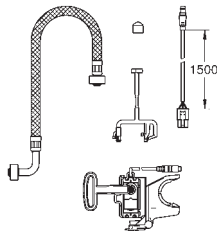

Kit de instalación para descarga automática y pre-descarga

Compuesto por:

servo motor para GD 2

Varilla de accionamiento para la válvula de descarga

Cable y tapa ciega

Conexiones flexibles

Accionamiento para WC no incluido

Marca CE