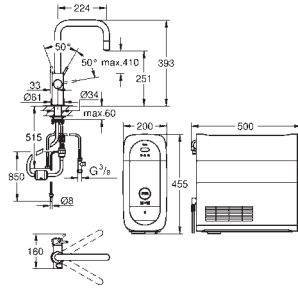

Notificaciones por baja capacidad del filtro y botella CO₂

Con Bluetooth 4.0* e interfaz WIFI para comunicación inalámbrica de datos

Para Apple** y dispositivos Android

El rango del bluetooth (10 m) varía dependiendo de los materiales usados entre el transmisor y el receptor

Se puede combinar con el filtro GROHE Blue Tamaño S, Tamaño M, el filtro de carbón activo GROHE Blue y el filtro GROHE Blue de Magnesio+Zinc

GROHE Blue filtro Talla S y cabezal de filtro con ajuste de la dureza del agua para regiones con dureza del agua superior a 9° dKH

Para regiones con dureza del agua inferior a 9° dKH, por favor pedir el filtro de carbón activo 40 547 001

GROHE Blue Botella 425 g CO₂

Requisitos del sistema Apple

iPhone con iOS 14.0 o superior

Requisitos del sistema Android

teléfono inteligente con Android 10.0 o superior

Los dispositivos móviles y la aplicación GROHE Watersystems*** no están incluidos en la entrega y deben solicitarse por separado a través de una tienda Apple/tienda/iTunes o Google Play autorizada.

** Apple, el logotipo de Apple, iPod, iPod Touch, iPhone e iTunes son marcas comerciales de Apple Inc., registradas en EE. UU. y otros países. Apple no es responsable del funcionamiento de este dispositivo ni de su cumplimiento de los estándares normativos y de seguridad.

*** Disponible de forma gratuita a través de la aplicación iTunes o la tienda Google Play.