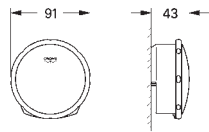

GROHE TALENTO / TALENTOFILL

Referencia Color Precio (€)

19 952 000	Cromo	225,08
19 952 DC0	Supersteel	315,12
19 952 GL0	Cool sunrise (Oro brillo)	337,63
19 952 GN0	Brushed cool sunrise (Oro cepillado)	360,13
19 952 DA0	Warm sunset (Cobre brillo)	337,63
19 952 DL0	Brushed warm sunset (Cobre cepillado)	360,13
19 952 A00	Hard graphite (Grafito brillo)	337,63
19 952 AL0	Brushed hard graphite (Grafito cepillado)	360,13
19 952 2430	Negro mate	292,61
19 952 KF0	Phantom black / Negro mate	315,12

TalentoFILL

Desagüe automático con caño integrado

Compuesto por:

Rosetón

con caño integrado

Sólo parte exterior

Para combinar con

28 990 para bañera normal /

28 991 para bañera especial