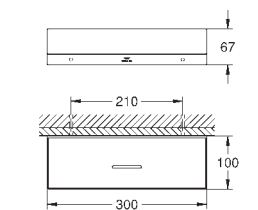

40 966 001	Cromo	161,52
40 966 GN1	Brushed cool sunrise (Oro cepillado)	258,43
40 966 DL1	Brushed warm sunset (Cobre cepillado)	258,43

Allure
Bandeja Jabonera para ducha
Montaje mural
Material: metal / plástico
con función de desagüe
Fijación oculta
ancho 300 mm
profundidad 100 mm
altura 66 mm
GROHE Long-Life acabado duradero