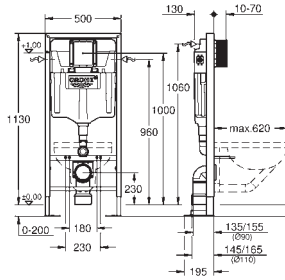

GROHE RAPID SL AUTOPORTANTE

Referencia

Color

Precio (€)

38 584 001

353,44

Rapid SL

Módulo para WC, altura de instalación 1.13 m

Cisterna empotrada GD 2, 6 - 9 l

Montaje delante de tabiques ligeros o autoportante

Marco de acero con revestimiento anticorrosión, Para montaje en seco, completamente premontado

2 pernos con tuercas para colgar la taza

Codo de desagüe de PP Ø 90 mm

Reductor PP Ø 90/110 mm

Cisterna GD2, 6 - 9 l, contiene las siguientes características:

Válvula de descarga **neumática** AV1 que ofrece

dos opciones: **Dual Flush** o **Descarga única**.

4 entradas de conexión: izquierda, derecha, por detrás o superior.

Silencioso, grupo acústico I

Aislada contra condensaciones

Sin necesidad de herramientas para la instalación

de la alimentación

Montaje vertical u horizontal del pulsador

Para la instalación en la pared, solicite los anclajes 38 558 00M

(se venden por separado)

Para la instalación de pulsadores pequeños

necesario accesorio 40 911 000 (en venta por separado)

38 587 000

491,15