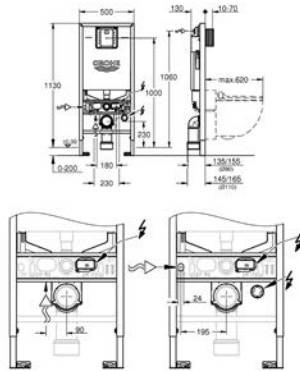

Incluye patrón de montaje para pulsadores pequeños 130 x 172 mm

Montaje en tabique con montantes

y/o delante de pared resistente.

Marco de acero con revestimiento anticorrosión

Para montaje en seco, completamente premontado

con conexiones rígidas

Ajuste rápido

Elementos de fijación

Homologado por TÜV

2 pernos con tuercas para colgar la taza

Accesorio de fijación para barras de apoyo

Distancia entre pernos 180 y 230 mm.

Codo de desagüe de PP Ø 90 mm

Profundidad ajustable

Reductor PP Ø 90/110 mm

Set de conexión desagüe

Cisterna GDX, 6 l, contiene las siguientes características:

Ajuste de fábrica a 6l. y 3l.

Válvula de descarga **neumática AV1** que ofrece

dos opciones: **Dual Flush** o **Descarga única.**

Entrada suministro de agua por la derecha, por detrás o superior

Silencioso, grupo acústico I

Aislada contra condensaciones

Conexión de suministro 1/2"

Llave de escuadra integrada

Tubo de descarga

Sin necesidad de herramientas para la instalación

de la alimentación

Montaje vertical

Incluye Flow Manager

La velocidad de descarga del agua puede modificarse

fácilmente para evitar salpicaduras

Compatible con todos los modelos de inodoro Rimless

El caudal se regula sin necesidad de quitar la válvula

Para la instalación en la pared, solicite los anclajes 38 558 00M

(se venden por separado)

Para la instalación de pulsadores 156 x 197 mm necesario accesorio 66 791 000 (en venta por separado)