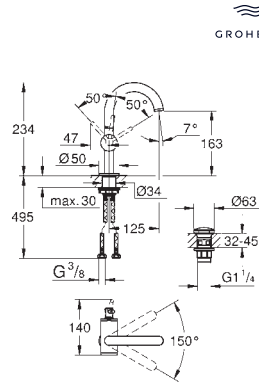

GROHE SPA

GROHE ATRIO

Referencia Color Precio (€)

24 363 000	Cromo	461,24
24 363 DC0	Supersteel	645,73
24 363 GL0	Cool sunrise (Oro brillo)	691,85
24 363 DA0	Warm sunset (Cobre brillo)	691,85
24 363 AL0	Brushed hard graphite (Grafito cepillado)	737,97

Atrio
Monomando de lavabo 1/2"
Tamaño M
GROHE SilkMove Cartucho de discos cerámicos 28 mm
Limitador ecológico de temperatura
GROHE Long-Life acabado duradero
Tecnología GROHE Water Saving ahorro de agua con el máximo bienestar
Caudal máximo a 3 bar: 5 l/min
Caño tubular giratorio con mousser
Válvula de desagüe 1 1/4" push-open
Con conexiones flexibles
Sustituye al monomando lavabo Atrio 32 043 003