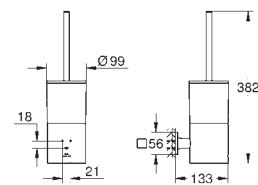

40 340 001	Cromo	323,04
40 340 GN1	Brushed cool sunrise (Oro cepillado)	516,87
40 340 DL1	Brushed warm sunset (Cobre cepillado)	516,87

Allure
Escobillero de pared
Montaje mural
Fijación oculta
Material: Metal / vidrio
GROHE Long-Life acabado duradero