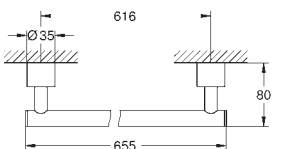

Atrio Toallero

Material: metal

dos brazos fijos

Longitud 489 mm

Fijación oculta

GROHE Long-Life acabado duradero

novedad

40 889 000	Cromo	219,97
40 889 DC0	Supersteel	307,96
40 889 GL0	Cool sunrise (Oro brillo)	329,96
40 889 DA0	Warm sunset (Cobre brillo)	329,96
40 889 AL0	Brushed hard graphite (Grafito cepillado)	351,96