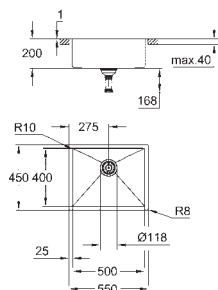

GROHE FREGADEROS DE ACERO INOXIDABLE

Referencia

Color

Precio (€)

31 577 SD1

acero inox

425,56

K700U

Fregadero acero inoxidable

Modelo: K700U 60-S 59.5/45 1.5 lh

Montaje: sobre encimera, bajo encimera o enrasado

Material: acero inoxidable AISI 304 (V2A)

Espesor del material: 1 mm

GROHE Long-Life acabado duradero

Acabado satinado

GROHE Whisper amortiguador de ruido

Tamaño mín. mueble: 600 mm

Medida: 595 x 450 mm

1 cubeta: 340 x 400 x 200 mm

1/2 cubeta: 180 x 400 x 140 mm

Radio exterior: R16 (montaje bajo encimera)/R3 (montaje sobre encimera); radio interior de la cubeta: R15

GROHE FastFixation rápido sistema de instalación

Cubeta montada a la izquierda

Medida corte encimera (instalación bajo encimera): 547 x 402 mm (R16)

Medida corte encimera (instalación sobre encimera): 580 x 435 mm (R3)

Medida recorte (montaje enrasado): 580 x 435 mm (R3) (tamaño exterior del escalón superior: -596 x 451 -R8 profundidad -3,5 mm)

Desagüe: Ø 3.5"/90 mm con cestillo de desagüe

Incluye: set de desagüe, cestillo y set de montaje

Desagüe automático de diseño enrasado opcional (40 986 SD0)

31 578 SD1

acero inox

335,01

K700

Fregadero acero inoxidable

Modelo: K700 45-S 46,4/46,4 1.0

Montaje: sobre encimera, bajo encimera o enrasado

Material: acero inoxidable AISI 304 (V2A)

Espesor del material: 1 mm

GROHE Long-Life acabado duradero

Acabado satinado

GROHE Whisper amortiguador de ruido

Tamaño mín. mueble: 450 mm

Dimensiones: 464 x 464 mm

1 cubeta: 400 x 400 x 200 mm

Radio exterior: R11 (montaje bajo encimera)/R3 (montaje sobre encimera); radio interior de la cubeta: R10

GROHE FastFixation rápido sistema de instalación

Medida corte encimera (instalación bajo encimera): 402 x 402 mm (R11)

Medida corte encimera (instalación sobre encimera): 449 x 449 mm (R3)