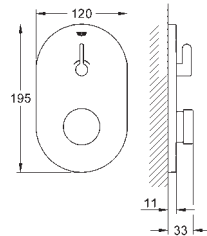

36 321 000

Cromo

402,07

Eurosmart Cosmopolitan T
Mezclador temporizado de ducha 1/2"
con mezclador y limitador de temperatura ajustable

3 ajustes de tiempo de salida del agua:
corto - medio- largo (prefijado de fábrica: corto),
aprox. 7, 15, 30 seg (dependiendo de la presión)

Filtros colectores de suciedad

Necesaria parte empotrable 36 322 001

36 322 001

Subconjunto para empotrar con mezclador

176,16