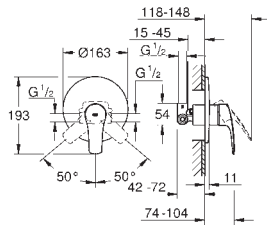

33 556 003   Cromo   150,24

Eurosmart
Monomando de ducha 1/2"
Empotrable
Palanca metálica
GROHE SilkMove Cartucho de discos cerámicos 46 mm
GROHE Long-Life acabado duradero
Florón metálico con **GROHE FastFixation**
Compuesto por:
Parte exterior (19 451 003)
Parte empotrable incluida
Limitador de caudal ajustable
Placa hermética
Florón metálico
Limitador de temperatura opcional 46 375 000
Edición Profesional