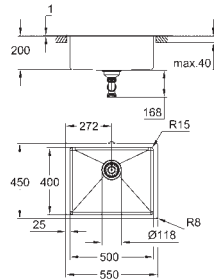

GROHE FREGADEROS DE ACERO INOXIDABLE

Referencia

Color

Precio (€)

31 574 SD1

acero inox

371,89

K700U

Fregadero acero inoxidable

Modelo: K700U 60-S 54.4/44.4 1.0

Montaje: sobre encimera, bajo encimera o enrasado

Material: acero inoxidable AISI 304 (V2A)

Espesor del material: 1 mm

GROHE Long-Life acabado duradero

Acabado satinado

GROHE Whisper amortiguador de ruido

Tamaño mín. mueble: 600 mm

dimensiones: 550 x 450 mm

1 cubeta: 500 x 400 x 200 mm

GROHE FastFixation rápido sistema de instalación

Medida recorte (montaje bajo encimera): 502 x 402 mm (R16)

Medida de corte (montaje sobre encimera): 535 x 435 mm

Medida recorte (montaje enrasado): 535 x 435 mm (R3) (tamaño exterior del escalón superior: -551 x 451 -R8 profundidad -3,5 mm)

Desagüe: Ø 3.5"/90 mm con cestillo de desagüe

Incluye: set de desagüe, cestillo y set de montaje

Desagüe automático de diseño enrasado opcional (40 986 SD0)

Cantidad de fijaciones incluidas (montaje sobre encimera): 8

Cantidad de fijaciones incluidas (montaje bajo encimera): 8

31 575 SD1

acero inox

459,09

K700U

Fregadero acero inoxidable

Modelo: K700U 80-S 76/45 1.5 lh

Montaje: sobre encimera, bajo encimera o enrasado

Material: acero inoxidable AISI 304 (V2A)

Espesor del material: 1 mm

GROHE Long-Life acabado duradero

Acabado satinado

GROHE Whisper amortiguador de ruido

Tamaño mín. mueble: 800 mm

Dimensiones: 760 x 450 mm

1 cubeta: 500 x 400 x 200 mm

1/2 cubeta: 180 x 400 x 140 mm

Radio exterior: R16 (montaje bajo encimera)/R3 (montaje sobre encimera); radio interior de la cubeta: R15

GROHE FastFixation rápido sistema de instalación

Cubeta montada a la izquierda

Medida corte encimera (montaje bajo encimera): 712 x 402 mm (R16)

Medida corte encimera (montaje sobre encimera): 745 x 435 mm (R3)

Desagüe: Ø 3.5"/90 mm con cestillo de desagüe

Incluye: set de desagüe, cestillo y set de montaje

Desagüe automático de diseño enrasado opcional (40 986 SD0)

Cantidad de anclajes incluidos (montaje superior): 10

Cantidad de fijaciones incluidas (montaje bajo encimera): 10