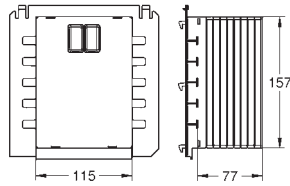

Referencia	Color	Precio (€)
	40 911 000		19,49
	Patrón de montaje para pulsadores pequeños Para combinar con cisternas GD2 de Rapid SL y Uniset		
	40 949 000		32,13
	Idem, para cisterna de 80 mm (38994/ 38863/ 38729)		
	40 950 000		25,00
	Patrón de montaje para pulsadores pequeños Para combinación con Rapid SL y Uniset con altura de instalación de 0,82 m / 1,00 m. Instalación del pulsador en posición horizontal