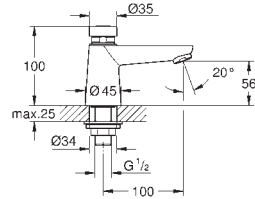

GROHE EUROECO COSMOPOLITAN T

Referencia Color Precio (€)

36 265 000 Cromo 148,68

Euroeco Cosmopolitan T
Grifo de lavabo 1/2"
Temporizado
Índices azul y rojo
Tecnología GROHE Water Saving ahorro de agua con el máximo bienestar
Caudal máximo a 3 bar: 5 l/min
3 ajustes de tiempo de salida del agua: corto - medio- largo (prefijado de fábrica: corto), aprox.7, 15, 30 seg (dependiendo de la presión)