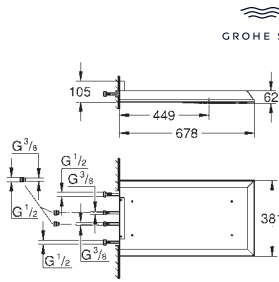

26 887 000

Cromo

4.087,04

Rainshower Aqua 15"

Ducha mural con 3 zonas de agua

Rain, Bokoma Spray, Waterfall y combinaciones
381 mm x 60 mm x 677 mm
Material: metal

GROHE XL Waterfall chorro cascada extra

Caudal de cada tipo de chorro a una presión de 3 bar:

1x Chorro lluvia 300 mm: aprox: 20 l/min

2 x XL Waterfall: 1 x Waterfall 20 l/min, 2 x Waterfall 32 l/min

4 x Bokoma Spray con rótula orientable 20°: 20 l/min

requires rough-in set (26 855 000) - to be ordered separately

Ducha mural debe ser controlada con un grifo de 4 salidas

Sustituye ducha mural 27 938 001