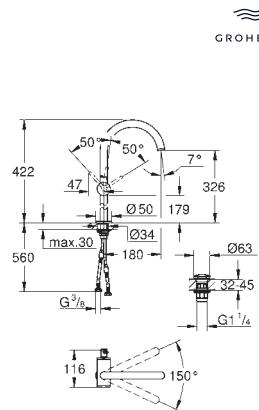

24 365 000	Cromo	745,07
24 365 DC0	Supersteel	1.043,09
24 365 GL0	Cool sunrise (Oro brillo)	1.117,60
24 365 DA0	Warm sunset (Cobre brillo)	1.117,60
24 365 AL0	Brushed hard graphite (Grafito cepillado)	1.192,11

Atrio
Monomando de lavabo 1/2"
Tamaño XL
para lavabos tipo Bol de sobremueble
GROHE SilkMove Cartucho de discos cerámicos 28 mm
Limitador ecológico de temperatura
GROHE Long-Life acabado duradero
Tecnología GROHE Water Saving ahorro de agua con el máximo bienestar
Caudal máximo a 3 bar: 5 l/min
Caño tubular giratorio con mousser
Válvula de desagüe 1 1/4" push-open
Con conexiones flexibles
Sustituye al lavabo Atrio 32 647 003