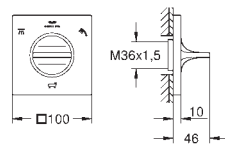

- 19 590 001 Cromo 274,59
- 19 590 GN1 Brushed cool sunrise (Oro cepillado) 439,33
- 19 590 DL1 Brushed warm sunset (Cobre cepillado) 439,33

Allure
Inversor de 3 vías
Sólo parte exterior
Necesaria parte empotrable 29 033 000
Profundidad de empotramiento
66 - 113 mm
GROHE Long-Life acabado duradero

1. 29 033 000 347,49
2. **Parte empotrable inversor 5 vías**