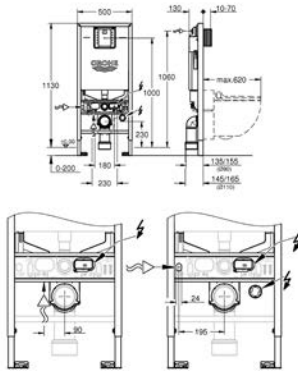

Incluye patrón de montaje para pulsadores pequeños 130 x 172 mm

Montaje en tabique con montantes

y/o delante de pared resistente.

Marco de acero con revestimiento anticorrosión

Para montaje en seco, completamente premontado

con conexiones rígidas

Ajuste rápido

Elementos de fijación

Homologado por TÜV

2 pernos con tuercas para colgar la taza

Accesorio de fijación para barras de apoyo

Distancia entre pernos 180 y 230 mm.

Codo de desagüe de PP Ø 90 mm

Profundidad ajustable

Reductor PP Ø 90/110 mm

Set de conexión desagüe

Cisterna GDX, 6 l, contiene las siguientes características:

Ajuste de fábrica a 6l. y 3l.

Válvula de descarga **neumática AV1** que ofrece

dos opciones: **Dual Flush** o **Descarga única.**

Entrada suministro de agua por la derecha, por detrás o superior

Silencioso, grupo acústico I

Aislada contra condensaciones

Conexión de suministro 1/2"

Llave de escuadra integrada

Tubo de descarga

Sin necesidad de herramientas para la instalación

de la alimentación

Montaje vertical

Incluye Flow Manager

La velocidad de descarga del agua puede modificarse

fácilmente para evitar salpicaduras

Compatible con todos los modelos de inodoro Rimless

El caudal se regula sin necesidad de quitar la válvula

Para la instalación en la pared, solicite los anclajes 38 558 00M

(se venden por separado)

Para la instalación de pulsadores 156 x 197 mm necesario accesorio 66 791 000 (en venta por separado)