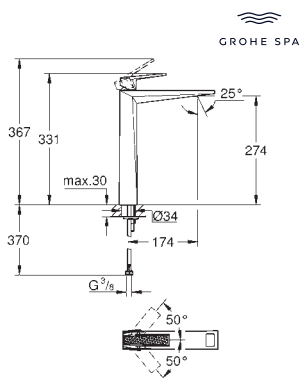

24 417 000
24 417 DC0

Cromo
Supersteel

1.725,97
2.588,96

Allure Brilliant Private Collection
Monomando de lavabo de 1/2"
Tamaño XL
Palanca moleteada para lavabos tipo Bol de sobremueble
GROHE SilkMove Cartucho de discos cerámicos 28 mm
Limitador de temperatura
Tecnología GROHE Water Saving ahorro de agua con el máximo bienestar
Caudal máximo a 3 bar: 5 l/min
GROHE FastFixation rápido sistema de instalación
Caño con mousseur integrado
Cuerpo liso
Con conexiones flexibles

novedad