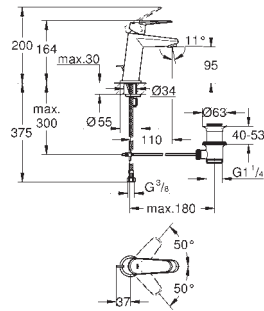

GROHE EURODISC COSMOPOLITAN

Referencia

Color

Precio (€)

23 049 002

Cromo

222,92

Eurodisc Cosmopolitan
Monomando de lavabo 1/2"
Tamaño S

Palanca metálica

GROHE SilkMove Cartucho de discos cerámicos 28 mm

GROHE Long-Life acabado duradero

GROHE FastFixation rápido sistema de instalación

Aireador tipo «Mousseur»

Vaciador automático

Con conexiones flexibles