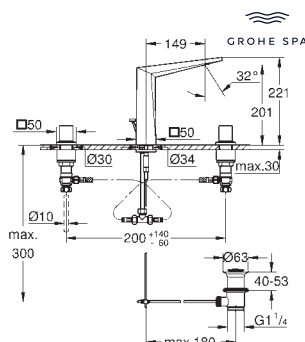

20 627 000	Cromo	1.098,65
20 627 DC0	Supersteel	1.538,12
20 627 AL0	Brushed hard graphite (Grafito cepillado)	1.757,85

Allure Brilliant
Batería de lavabo 1/2"
Tamaño L
Montura cerámica 1/2", 90°
Tecnología GROHE Water Saving ahorro de agua con el máximo bienestar
Caudal máximo a 3 bar: 5 l/min
Caño con mousseur integrado
Vaciador automático
Conexiones flexibles entre el cuerpo central y las llaves laterales
Sustituye a la batería lavabo Allure Brilliant 20 344 000