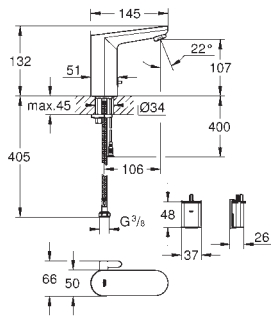

GROHE EUROSMART COSMOPOLITAN E

Referencia

Color

Precio (€)

36 327 002

Cromo

472,95

Eurosmart Cosmopolitan E
Mezclador de lavabo electrónico 1/2" Tamaño M con mezclador y limitador ajustable de temperatura
Con sensor infrarrojo para comunicación bidireccional para configuración, monitorización y mantenimiento. Batería de litio 6V. tipo CR-P2
Vida útil de la batería: aprox. 7 años (150 usos al día)
Tecnología GROHE Water Saving ahorro de agua con el máximo bienestar
Caudal máximo a 3 bar: 5 l/min
Con conexiones flexibles
Válvulas anti-retorno
Filtros colectores de suciedad con válvula solenoide integrada
Batería externa
Indicador luminoso de cambio de pila
Con 7 pre programas, Descarga automática
Desinfección térmica
Modo limpieza
Funciones adicionales y ajustes precisos con el mando adicional 36 407 001
Marca CE
Nivel de sonoridad I conforme DIN4109
Tipo de protección IP 59
Sustituye Eurosmart Cosmo E 36 327 001

36 422 001

Cromo

597,21