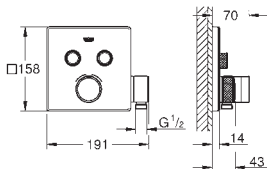

GROHE GROHTHERM SMARTCONTROL

Referencia   Color   Precio (€)

29 125 000   Cromo   834,48

Grotherm SmartControl
Termostato empotrado con 2 llaves y soporte de ducha integrado
Sólo parte exterior
Escudo de metal con **GROHE FastFixation** (escudo con eje de sellado, cubierta de fijación), con ajuste 6°
GROHE Long-Life acabado duradero
GROHE SmartControl: pulsar el botón para encender y apagar el chorro de agua y girarlo para ajustar el caudal **GROHE Water Saving**
Símbolos intercambiables
GROHE TurboStat Cartucho compacto con termoelemento de cera
Mandos GROHE ProGrip con superficie antideslizante
GROHE SafeStop Tope de seguridad a 38°C
GROHE SafeStop Plus limitador de temperatura opcional a 43°C ó 46°C incluido
Filtros colectores de suciedad
Válvulas anti-retorno
Salidas múltiples, pueden accionarse simultáneamente
Codo de ducha integrado en el soporte 1/2"
Parte empotrable no incluida
Caudal:
Salida B = 24 l/min
Teleduchar = 12 l/min
Salida B + Teleduchar = 27 l/min

35 604 000   90,41
Cuerpo empotrable universal. Edición Profesional

novedad

29 126 000   Cromo   752,16
29 126 DC0   Supersteel   1.053,03
29 126 GL0   Cool sunrise (Oro brillo)   1.128,25
29 126 GN0   Brushed cool sunrise (Oro cepillado)   1.203,47
29 126 DA0   Warm sunset (Cobre brillo)   1.128,25
29 126 DL0   Brushed warm sunset (Cobre cepillado)   1.203,47
29 126 A00   Hard graphite (Grafito brillo)   1.128,25
29 126 AL0   Brushed hard graphite (Grafito cepillado)   1.203,47
102167 KF0 0   Phantom black / Negro mate   1.053,03