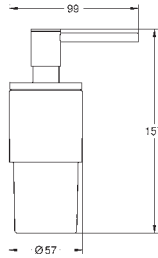

40 886 000	Cromo	102,89

Dispensador de jabón

Material: Metal / vidrio
Capacidad 160 ml
Combina con soporte Atrio 40 884 xx0 (pedir por separado)
GROHE Long-Life acabado duradero
Sustituye al dispensador de jabón 40 306 003