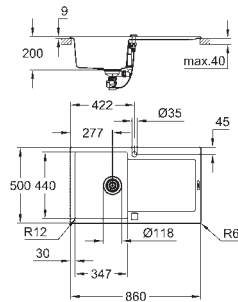

GROHE FREGADEROS SINTÉTICOS

Referencia Color Precio (€)

31 644 AP0 negro granito 483,39

K500
Fregadero composite con escurridor
Modelo: K500 50-C 86/50 1.0 rev
Tipo de montaje: sobre encimera
Material: compuesto de cuarzo
GROHE Whisper amortiguador de ruido
Tamaño mín. del mueble: 500 mm
Medida: 860 x 500 mm
1 cubeta: 347 x 440 x 200 mm
Radio exterior: R6; radio interior de la cubeta: R12
GROHE FastFixation rápido sistema de instalación
Reversible
Medida corte encimera: 840 x 480 mm
Válvula automática
Incluye: desagüe automático, sifón, cestillo y set de montaje
Desagüe automático de diseño enrasado opcional (40 986 SD0)
Resistente al calor hasta 180°C