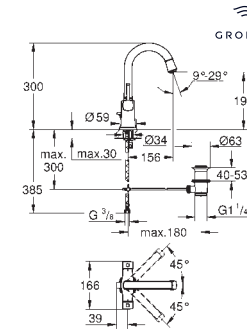

- 20 666 000
- 20 666 IGO

- Cromo
- Cromo/oro

- 563,97
- 733,15

Grandera
Monoblock de lavabo 1/2"
Tamaño L

Monturas de discos cerámicos de 90°
Tecnología GROHE Water Saving ahorro de agua con el máximo bienestar
Caudal máximo a 3 bar: 5 l/min

GROHE AquaGuide mousseur ajustable
Caño giratorio

Vaciador automático
Con conexiones flexibles
Sustituye lavabo Grandera 21 107 000

- 24 371 000
- 24 371 IGO

- Cromo
- Cromo/oro

- 622,71
- 809,52