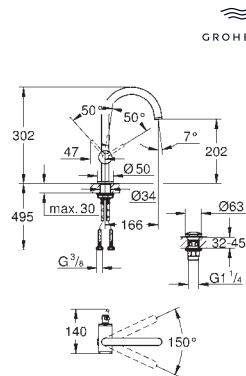

24 362 000	Cromo	532,19
24 362 DC0	Supersteel	745,07
24 362 GL0	Cool sunrise (Oro brillo)	798,29
24 362 DA0	Warm sunset (Cobre brillo)	798,29
24 362 AL0	Brushed hard graphite (Grafito cepillado)	851,51

Atrio
Monomando de lavabo de 1/2"
Tamaño L
GROHE SilkMove Cartucho de discos cerámicos 28 mm
Limitador ecológico de temperatura
GROHE Long-Life acabado duradero
Tecnología GROHE Water Saving ahorro de agua con el máximo bienestar
Caudal máximo a 3 bar: 5 l/min
Caño tubular giratorio con mousser
Válvula de desagüe 1 1/4" push-open
Con conexiones flexibles
Sustituye al lavabo Atrio 32 042 003