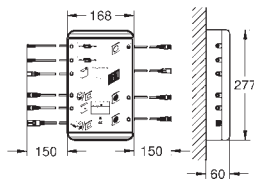

36 475 000

Cromo

816,07

F-digital Deluxe

Receptor Bluetooth BT-01A para Apple y Android

con electrónica integrada para la comunicación inalámbrica de datos
86 x 73 x 42 mm

Características: Interruptor de reinicio

Indicador de estado por (LED)

Autoportante / máxima configuración

Conexión uno a uno

Con mecanismo de cierre de seguridad (1 usuario)

Desconexión de seguridad en caso de pérdida de conexión

Juego de cables de conexión para la comunicación de datos y la fuente de alimentación (5 m cada uno)

Bluetooth alimentación eléctrica del transmisor: 12 V

Bluetooth transmisor de frecuencia: 2,4 GHz

El rango del bluetooth (10 m) varía dependiendo de los materiales usados entre el transmisor y el receptor

Necesaria Caja de Unidad Base 2.0 (36 476 000) o Caja de Unidad Base 4.0

(26 864 000) – pedir por separado

Con capacidad Bluetooth del dispositivo (bluetooth V2.1 o superior) es necesario.

Requisitos del sistema

Android

Sistema operativo: a partir de la versión 2.3.3

densidad de píxeles: 160 ppp mínimo

resolución de pantalla: 320 x 470 píxeles por pulgada

Requisitos del sistema

Apple

Sistema operativo Apple: a partir de la versión iOS 6.0 y superior

Los dispositivos móviles y la aplicación GROHE SPA F-digital deluxe no están incluidos en la entrega y deben solicitarse por separado.

Sustituye receptor Bluetooth 36 371 000

36 476 000

Cromo

1.446,65

F-digital Deluxe

Unidad Base Box 2.0 Bluetooth (BCU V2.0)

para conectar los módulos de luz, sonido y vapor

2 conexiones de enchufe, cada una para un par de módulos de sonido (36 473 000)

2 conexiones, cada una para un par de módulos de luz (36 472 000) o

1 ducha de techo con luz integrada

2 conexiones de enchufe para módulo de vapor (29 414 000), incluida 1 conexión para generador de vapor y 1 conexión para sensor de temperatura