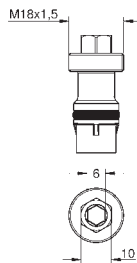

14 053 00M

46,15

Llaves de cierre

Se adapta a Grotherm SmartControl, mezclador SmartControl y Grotherm con 2 asas termostáticas en combinación con GROHE Rapido SmartBox.
En caja de 2 unidades