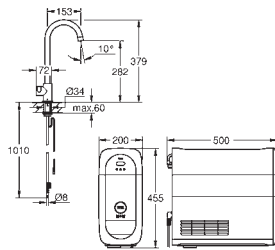

GROHE BLUE HOME

Referencia	Color	Precio (€)
31 498 001	Cromo	2.509,29
31 498 DC1	Supersteel	2.885,68
31 498 DL1	Brushed warm sunset (Cobre cepillado)	3.136,61
31 498 AL1	Brushed hard graphite (Grafito cepillado)	3.136,61

GROHE Blue Home Starter Kit con grifo Mono caño en C
Compuesto por:
GROHE Blue Home Mono
Monomando con función filtro de agua
Caño en C
Presiona los botones para elegir uno de los 3 tipos de agua fría filtrada sin gas, con poco gas y con gas
GROHE Long-Life acabado duradero
Caño tubular giratorio
Caño giratorio 150°
Refrigerador GROHE Blue Home
Suministra 3 litros de agua fría con gas por hora
180 vatios Unidad de enfriamiento Cooler, 230 V, 50 Hz
nivel de sonoridad 44 dB(A)
Tipo de protección IP 21
Marca CE
Necesarias rejillas de ventilación en la parte inferior del mueble de cocina
Posible configuración del software y supervisión de la capacidad del filtro y CO₂ a través de la aplicación GROHE Watersystems
Notificaciones por baja capacidad del filtro y botella CO₂
Con Bluetooth 4.0* e interfaz WIFI para comunicación inalámbrica de datos
Para Apple ** y dispositivos Android
El rango del bluetooth (10 m) varía dependiendo de los materiales usados entre el transmisor y el receptor
Se puede combinar con el filtro GROHE Blue Tamaño S, Tamaño M, el filtro de carbón activo GROHE Blue y el filtro GROHE Blue de Magnesio+Zinc
GROHE Blue filtro Talla S y cabezal de filtro con ajuste de la dureza del agua para regiones con dureza del agua superior a 9° dKH
Para regiones con dureza del agua inferior a 9° dKH, por favor pedir el filtro de carbón activo 40 547 001
GROHE Blue Botella 425 g CO₂
Requisitos del sistema Apple
iPhone con iOS 14.0 o superior
Requisitos del sistema Android
teléfono inteligente con Android 10.0 o superior
Los dispositivos móviles y la aplicación GROHE Watersystems*** no están incluidos en la entrega y deben solicitarse por separado a través de una tienda Apple/tienda/iTunes o Google Play autorizada.
* La marca denominativa y los logotipos de Bluetooth son marcas comerciales registradas propiedad de Bluetooth SIG, Inc. y cualquier uso de dichas marcas por parte de Grohe AG se realiza bajo licencia. Otras marcas comerciales y nombres comerciales son propiedad de sus respectivos propietarios.
** Apple, el logotipo de Apple, iPod, iPod Touch, iPhone e iTunes son marcas comerciales de Apple Inc., registradas en EE. UU. y otros países. Apple no es responsable del funcionamiento de este dispositivo ni de su cumplimiento de los estándares normativos y de seguridad.
*** Disponible de forma gratuita a través de la aplicación iTunes o la tienda Google Play.
Este producto incluye un artículo que se declara como una sustancia peligrosa. Encuentre más información en la hoja de datos de seguridad. Puede descargar los datos de seguridad en: www.grohe.com/safety-data-sheets/