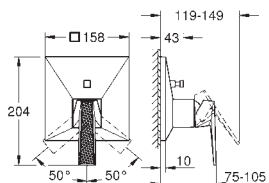

24 425 000
24 425 DC0

Cromo
Supersteel

717,12
1.075,69

Allure Brilliant Private Collection
Monomando con inversor de 2 vías.

Palanca Moletuada

Sólo parte exterior

Cuerpo empotrado GROHE Rapido SmartBox 35 604

GROHE SilkMove Cartucho de
discos cerámicos 46 mm

GROHE Long-Life acabado duradero

Florón metálico con GROHE FastFixation

Escudo de metal, con ajuste 6°

Palanca metálica

inversor automático de 2 vías

Caudal a 3 bar:

Salida B = 27 l/min, Salida C = 27 l/min

Parte empotrable no incluida

35 604 000

90,41

Cuerpo empotrable universal. Edición Profesional

novedad