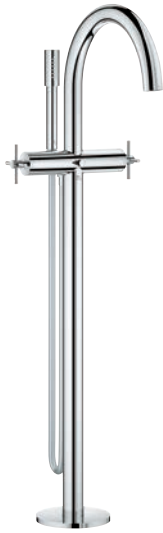

GROHE SPA

GROHE
ATRIO

BAÑO SPA

Referencia Color Precio (€)