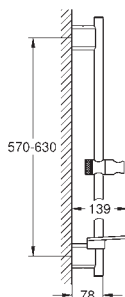

GROHE RAINSHOWER SMARTACTIVE

Referencia

Color

Precio (€)