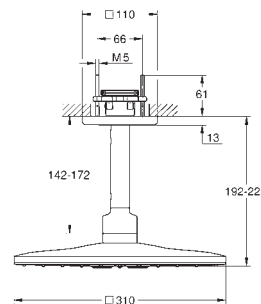

26 481 000	Cromo	702,49
26 481 DC0	Supersteel	983,49
26 481 GL0	Cool sunrise (Oro brillo)	1.123,99
26 481 GN0	Brushed cool sunrise (Oro cepillado)	1.194,24
26 481 DA0	Warm sunset (Cobre brillo)	1.123,99
26 481 DL0	Brushed warm sunset (Cobre cepillado)	1.194,24
26 481 A00	Hard graphite (Grafito brillo)	1.123,99
26 481 AL0	Brushed hard graphite (Grafito cepillado)	1.194,24

Rainshower SmartActive 310 Cube
Conjunto de ducha de techo con brazo 142 mm, 2 chorros
Compuesto por:

Ducha mural Rainshower SmartActive 310 Cube
2 chorros:
GROHE PureRain, ActiveRain
Brazo de ducha de techo 142 mm
GROHE DreamSpray distribución perfecta del agua por todo el cabezal
GROHE Long-Life acabado duradero
Sistema antical **SpeedClean**
Conducto interno del agua protegido para mayor durabilidad
Necesaria parte empotrable 26 484

26 481 LS0	moon white	911,83
Idem, con cabezal ducha blanco		

DUCHAS