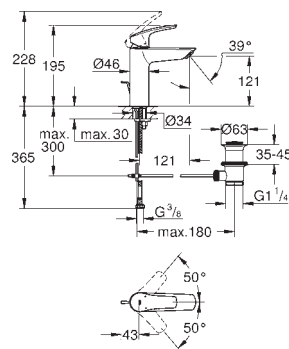

23 322 2433 Negro mate 162,17

Eurosmart
Monomando de lavabo 1/2"
Tamaño M
Instalación en un solo agujero
Palanca metálica
GROHE SilkMove Cartucho de discos cerámicos 28 mm
Limitador de caudal ajustable
Limitador ecológico de temperatura
GROHE Long-Life acabado duradero
Tecnología GROHE Water Saving ahorro de agua con el máximo bienestar
Caudal máximo a 3 bar: 5 l/min
Aísla los conductos de agua internos, sin plomo y sin níquel.
GROHE FastFixation rápido sistema de instalación
Vaciador automático
Con conexiones flexibles
Edición Profesional

23 923 003 Cromo 124,75
Idem, cuerpo liso con push open

23 324 003 Cromo 117,71
23 324 2433 Negro mate 153,01
Idem, cuerpo liso sin vaciador push open