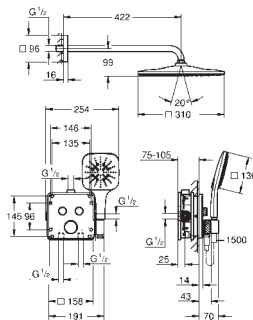

Grotherm SmartControl
Placa con triple llave de paso
Sólo parte exterior

Escudo de metal con **GROHE FastFixation** (escudo con eje de sellado, cubierta de fijación), con ajuste 6°

GROHE Long-Life acabado duradero

GROHE SmartControl: pulsar el botón para encender y apagar el chorro de agua y girarlo para ajustar el caudal **GROHE Water Saving**
Símbolos intercambiables

Mandos GROHE ProGrip con superficie antideslizante

Salidas múltiples, pueden accionarse simultáneamente

Placa en moon white vidrio acrílico blanco

Parte empotrable no incluida

Caudal:

salida D = 28 l/min

salida E = 28 l/min

salida A = 28 l/min

salidas D+E+A = 65 l/min

Reductor de caudal opcional para cumplir con la certificación CALGreen

35 604 000

90,41

Cuerpo empotrable universal. Edición Profesional

novedad

34 865 000

Cromo

1.457,41

34 865 KFO

Phantom black / Negro mate

2.040,37

Grotherm SmartControl
Conjunto Perfect shower con Rainshower Mono 310 Cube
Compuesto por:

Termostato empotrado con 2 llaves y soporte de ducha integrado (29 125)

Cuerpo universal GROHE Rapido SmartBox (35 604)

Conjunto de ducha mural Rainshower Mono 310 Cube (26 563) con brazo mural 422 mm (26 145)

Teleducha Rainshower SmartActive 130 Cube (26 550)

Flexo Silverflex de 1,50 m (28 364)

Limitador de caudal opcional 9,5 l/min incluido para teleducha y ducha mural.

novedad