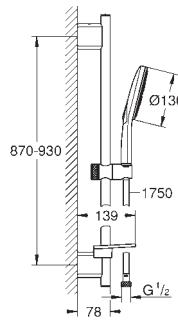

26 548 000

Cromo

221,27

Rainshower SmartActive 130
Conjunto de ducha con barra 3 chorros

Compuesto por:

Teleducha Rainshower SmartActive 130 (26 574)

Barra de ducha de 900 mm

con soportes de pared metálicos
Flexo Silverflex de 1,75 m. (28 388)

Jabonera **GROHE EasyReach**

GROHE Water Saving limitador de caudal 9 l/min

GROHE DreamSpray distribución perfecta
del agua por todo el cabezal

GROHE Long-Life acabado duradero

GROHE FastFixation Plus distancia ajustable
entre soportes, se adaptan a los agujeros existentes

GROHE TileFix soportes de barra de ducha con profundidad ajustable

Sistema antical **SpeedClean**

Conducto interno del agua protegido para mayor durabilidad

Sistema antitorsión „TwistStop“