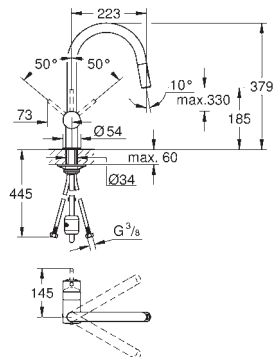

32 321 002	Cromo	282,41
32 321 DC2	Supersteel	367,13
32 321 GN2	Brushed cool sunrise (Oro cepillado)	423,63
32 321 DL2	Brushed warm sunset (Cobre cepillado)	423,63
32 321 AL2	Brushed hard graphite (Grafito cepillado)	423,63

Minta
Monomando de fregadero 1/2"
Caño en C
GROHE Long-Life acabado duradero
GROHE SilkMove Cartucho de discos cerámicos 46 mm
GROHE EasyDock garantiza un suave retorno del flexo a la posición inicial
Caño extraíble con doble chorro
Inversor: chorro laminar/ chorro concentrado Jet SpeedClean
Limitador de caudal ajustable
Caño tubular giratorio
Giratorio 360
Válvula anti-retorno
Con conexiones flexibles
Sistema de rápida instalación
Caudal máximo a 3 bar: 9 l/min

GRIFERÍAS PARA COCINA