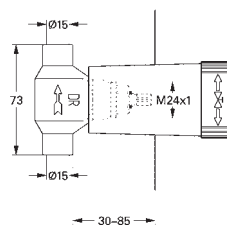

29 801 000		28,44

Cuerpo empotrable para llave de paso G 1/2"
Montura de llave de paso G 1/2"
Patrón de montaje
Para soldar Ø15 mm
Latón

29 803 000		52,64

Idem, Ø 18 mm

29 804 000		52,64

Idem, Ø 22 mm