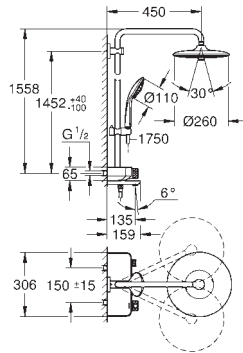

Referencia

Color

Precio (€)

26 510 000

Cromo

1.267,68

Euphoria SmartControl System 260 Mono

Sistema de ducha con termostato para baño ducha