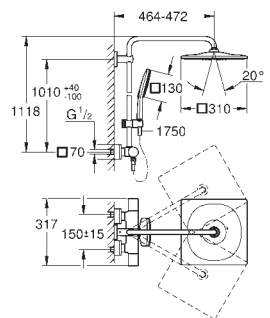

26 652 000	Cromo	1.093,63

Rainshower SmartActive 310

Sistema de ducha con termostato incorporado

Compuesto por:

Brazo para ducha mural de 450 mm orientable a 45°

Termostato visto con función Aquadimmer

Dos opciones de ducha:

Ducha mural Rainshower Mono 310

con rótula incorporada

Ángulo de rotación de ± 15°

Teleducha Rainshower SmartActive 130 Cube

Elemento deslizante ajustable en altura

Incluye soporte deslizante

Flexo Silverflex 1750 mm

GROHE Water Saving limitador de caudal 9 l/min

GROHE TurboStat Cartucho compacto

con termoelemento de cera

GROHE SafeStop Tope de seguridad a 38°C

GROHE SafeStop Plus limitador de

temperatura opcional a 43°C incluido

GROHE CoolTouch Aislamiento térmico

GROHE DreamSpray distribución perfecta

del agua por todo el cabezal

GROHE SmartTip selección del tipo de chorro al tocar el aro circular

GROHE Long-Life acabado duradero

GROHE FastFixation soporte superior ajustable

Sistema antical **SpeedClean**

26 649 000	Cromo	1.093,63

Idem, sin restrictor de caudal