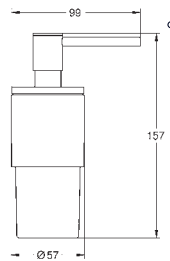

40 886 000	Cromo	102,89
40 886 DC0	Supersteel	144,05
40 886 GL0	Cool sunrise (Oro brillo)	154,33
40 886 DA0	Warm sunset (Cobre brillo)	154,33
40 886 AL0	Brushed hard graphite (Grafito cepillado)	164,63

Dispensador de jabón

Material: Metal / vidrio

Capacidad 160 ml

Combina con soporte Atrio 40 884 xx0 (pedir por separado)

GROHE Long-Life acabado duradero

Sustituye al dispensador de jabón 40 306 003