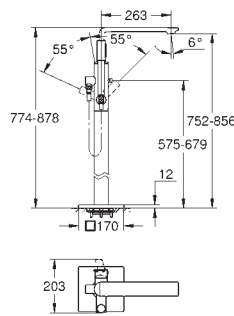

- 25 222 001 Cromo 2.842,75
- 25 222 GN1 Brushed cool sunrise (Oro cepillado) 4.548,40
- 25 222 DL1 Brushed warm sunset (Cobre cepillado) 4.548,40

Allure
Monomando para baño ducha 1/2"
Montado a suelo
Sólo parte exterior
Necesaria parte empotrable 45 984 001
Parte empotrable no incluida
GROHE SilkMove Cartucho de
discos cerámicos de 35 mm
Inversor automático: baño/ducha
Caño con mousseur integrado
Longitud de caño: 263 mm
Válvula anti-retorno en la conexión
de salida de la ducha 1/2"
Rainshower Aqua teleducha 6.6 l/min
Flexo de ducha 1250 mm

1. 45 984 001 616,72
2. **Base empotrable para mezcladores y caños de bañera de pie**