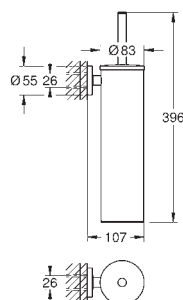

GROHE
ESSENTIALS

Referencia	Color	Precio (€)
40 374 001	Cromo	66,77
40 374 DC1 ★	Supersteel	93,48
40 374 GL1	Cool sunrise (Oro brillo)	100,16
40 374 GN1 ★	Brushed cool sunrise (Oro cepillado)	106,83
40 374 DA1	Warm sunset (Cobre brillo)	100,16
40 374 DL1 ★	Brushed warm sunset (Cobre cepillado)	106,83
40 374 A01	Hard graphite (Grafito brillo)	100,16
40 374 AL1 ★	Brushed hard graphite (Grafito cepillado)	106,83
102468 243 0	Negro mate	86,80

novedad

Essentials
Escobillero de pared
Material: Metal / vidrio
Fijación oculta
GROHE Long-Life acabado duradero
Adecuado para atornillar (incluidos tornillos y tacos)
o pegar (el pegamento 40 915 000 se vende por separado)

40 791 001	blanco	10,00
40 791 KS1	Velvet black	10,00
Recambio cepillo de la escobilla		

40 696 000	Cromo	131,60

Essentials
Escobillero de metal
Material: metal
Fijación oculta
GROHE Long-Life acabado duradero
Adecuado para atornillar (incluidos tornillos y tacos)
Cabezal del escobillero en negro
Recipiente de plástico interior extraíble para mayor limpieza e higiene

40 663 001	Cromo	90,92

BauCosmopolitan
Bandeja jabonera
Material: metal
para instalación en esquina
grande
Adecuado para atornillar (incluidos tornillos y tacos)

40 664 001	Cromo	72,73

BauCosmopolitan
Bandeja jabonera
Material: metal
para instalación en esquina
pequeña
Adecuado para atornillar (incluidos tornillos y tacos)