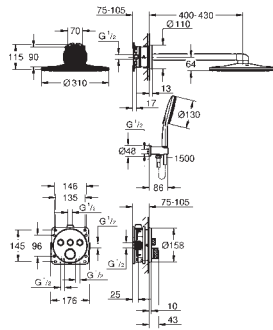

novedad

34 863 000	Cromo	1.761,13
34 863 KFO	Phantom black / Negro mate	2.465,57

Grotherm SmartControl
Conjunto de ducha mural Rainshower SmartActive 310
Compuesto por:
Termostato empotrado con 3 llaves (29 121)
Cuerpo universal GROHE Rapido SmartBox (35 604)
Conjunto de ducha mural 2 chorros Rainshower SmartActive 310 (26 475) con brazo de ducha mural 430mm (26 483)
Teleducha Rainshower SmartActive 130 3 chorros
Codo de salida 1/2" con soporte mural fijo (26 658)
Flexo Silverflex de 1,50 m
Limitador de caudal opcional a 9.5 l/min incluido para la teleducha

novedad