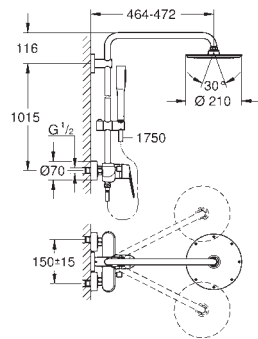

Sistema antitorsión „**TwistStop**“

Mandos ergonómicos con tecnología **GROHE MetalGrip**

Accesorio opcional: Bandeja GROHE EasyReach (26 362)

23 058 003

Cromo

847,89

Euphoria Eurodisc Cosmopolitan System 210