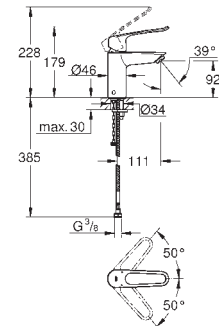

23 986 003

Cromo

207,57

Eurosmart

Monomando de lavabo 1/2"

Tamaño S

Protección termostática contra escaldaduras

Temperatura máxima regulable

Desinfección térmica sin reajuste de temperatura

Herramienta para desinfección térmica incluida

Palanca metálica con hendidura

Longitud de la palanca 130 mm

GROHE SilkMove Cartucho de

discos cerámicos 28 mm

Limitador de caudal ajustable

Válvulas anti-retorno

Filtros colectores de suciedad

Aísla los conductos de agua internos, sin plomo y sin níquel.

Tecnología GROHE Water Saving ahorro

de agua con el máximo bienestar

Caudal máximo a 3 bar: 5 l/min

GROHE FastFixation rápido sistema de instalación

Cuerpo liso

Con conexiones flexibles

Edición Profesional