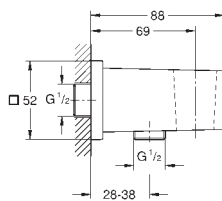

26 370 000	Cromo	51,93
26 370 DC0 *	Supersteel	72,71
26 370 GL0	Cool sunrise (Oro brillo)	83,09
26 370 GN0 *	Brushed cool sunrise (Oro cepillado)	88,28
26 370 DA0	Warm sunset (Cobre brillo)	83,09
26 370 DL0 *	Brushed warm sunset (Cobre cepillado)	88,28
26 370 A00	Hard graphite (Grafito brillo)	83,09
26 370 AL0 *	Brushed hard graphite (Grafito cepillado)	88,28

Euphoria Cube
Codo de salida de 1/2"
Soporte fijo con codo para teleduchas.
Conexión de rosca macho 1/2"
Válvula anti-retorno
GROHE Long-Life acabado duradero