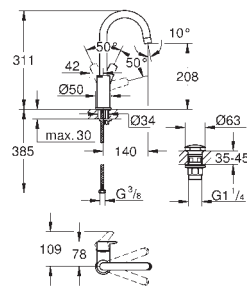

23 970 003 Cromo 178,73

Eurosmart
Monomando de lavabo de 1/2"
Tamaño L
Palanca metálica
GROHE SilkMove Cartucho de discos cerámicos 28 mm
Limitador ecológico de temperatura
GROHE Long-Life acabado duradero
Tecnología GROHE Water Saving ahorro de agua con el máximo bienestar
Caudal máximo a 3 bar: 5 l/min
GROHE FastFixation rápido sistema de instalación
Caño tubular giratorio
Cuerpo liso con vaciador push-open 1 1/4"
Con conexiones flexibles
Edición Profesional