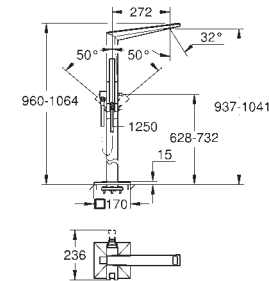

Allure Brilliant Private Collection
Monomando para baño ducha 1/2"
Montado a suelo
Palanca de piedra Caesarstone Blanca
Sólo parte exterior

Necesaria parte empotrable 45 984 001

Parte empotrable no incluida

GROHE SilkMove Cartucho de discos cerámicos 46 mm
Inversor automático: baño/ducha
Caño con mousseur integrado
Longitud de caño: 270 mm
Con soporte para la teleducha
Teleducha Euphoria Cube+
Flexo metálico 1,25 m.
Válvula anti-retorno

45 984 001

616,72

Base empotrable para mezcladores y caños de bañera de pie

novedad