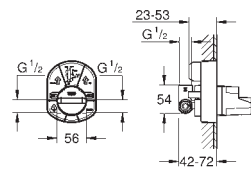

33 964 000

66,83

Sólo parte empotrable

Para ducha

Empotrable

GROHE SilkMove Cartucho de discos cerámicos 46 mm

Limitador de caudal ajustable

Salida superior de 1/2"