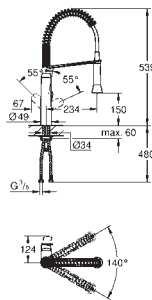

31 379 000 Cromo 912,24
31 379 DC0 Supersteel 1.185,92

K7
Monomando de fregadero 1/2"
GROHE Long-Life acabado duradero
GROHE SilkMove Cartucho de discos cerámicos de 35 mm
Fregadero Profesional
Inversor: mousseur / teleducha
Aireador tipo «Mousseur» **Inversor: chorro / lluvia**
Teleducha metálica
Limitador de caudal ajustable
Caño giratorio 140°
Válvula anti-retorno
Con conexiones flexibles
Sistema de rápida instalación
Caudal máximo a 3 bar: 14.5 l/min