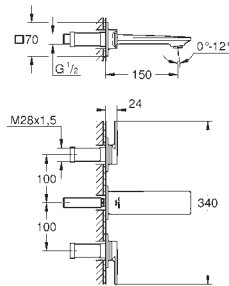

20 189 002	Cromo	1.066,03
20 189 GN2	Brushed cool sunrise (Oro cepillado)	1.705,65
20 189 DL2	Brushed warm sunset (Cobre cepillado)	1.705,65

Allure
Batería de lavabo 1/2"
Tamaño S
Montaje mural
Sólo parte exterior
Necesaria parte empotrada 29 025 002
Monturas de discos cerámicos de 90°
Tecnología GROHE Water Saving ahorro de agua con el máximo bienestar
Caudal máximo a 3 bar: 5 l/min
GROHE AquaGuide mousseur ajustable
Distancia entre centros 200 mm
Longitud del caño 150 mm

20 193 002	Cromo	1.098,33
20 193 GN2	Brushed cool sunrise (Oro cepillado)	1.757,33
20 193 DL2	Brushed warm sunset (Cobre cepillado)	1.757,33

Idem, longitud de caño 208 mm

29 025 002		325,52

Cuerpo empotrado para baterías de lavabo mural