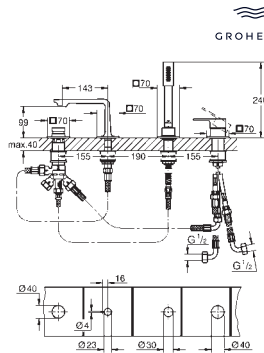

GROHE SPA

GROHE SPA ALLURE

Referencia Color Precio (€)

- 19 316 001 Cromo 1.786,29
- 19 316 GN1 Brushed cool sunrise (Oro cepillado) 2.858,07
- 19 316 DL1 Brushed warm sunset (Cobre cepillado) 2.858,07

Allure
Combinación monomando
para baño y ducha 1/2"
Caño de encimera
GROHE Long-Life acabado duradero
Sistema monomando de encimera
Inversor para baño/ducha
Rainshower Aqua teleducha 6.6 l/min
Flexo de 2000 mm
Parte empotrable opcional 29 037 001 / 29 037 002

1. 29 037 002 1.028,91
2. **Parte empotrada para combinaciones de bañera**