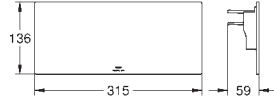

18 968 001	Cromo	248,75
18 968 GN1	Brushed cool sunrise (Oro cepillado)	397,99
18 968 DL1	Brushed warm sunset (Cobre cepillado)	397,99

Allure
Bandeja jabonera
para instalación con 32 846 001 y 32 826 001
Fácil extracción para limpieza, mediante click
Material cristal acrílico
Ancho 315 mm
Profundidad 136 mm