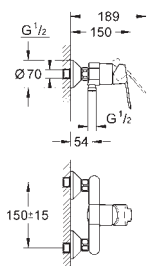

23 333 000 Cromo 80,07

BauEdge
Monomando de ducha 1/2"
GROHE Cartucho de discos cerámicos Long-Life de 46 mm
Limitador de caudal ajustable
Toma inferior para flexo G 1/2" con válvula anti-retorno incorporada
Racores en S
Florón metálico
Válvula anti-retorno
Limitador de temperatura opcional 46 375