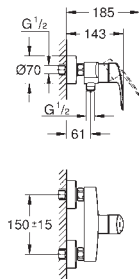

33 555 003

Cromo

119,39

33 555 2433

Negro mate

155,20

Eurosmart
Monomando de ducha 1/2"
Palanca metálica
GROHE SilkMove Cartucho de discos cerámicos de 35 mm
Limitador de caudal ajustable
Limitador ecológico de temperatura
GROHE Long-Life acabado duradero
Toma inferior para flexo G 1/2" con válvula anti-retorno incorporada
Racores en S
Florones metálicos
Válvula anti-retorno
Edición Profesional

novedad