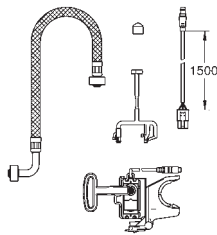

GROHE SENSIA ARENA

Referencia

Color

Precio (€)

39 599 000

439,79

Rapid SLX

Módulo WC, altura 1,13 m con toma de corriente integrada.

Ideal para WC Rimless

con cisterna empotrada GDX, 6 l

Montaje delante de tabiques

ligeros o autoportante

Con toma de corriente integrada para inodoros con ducha

Preparado para futuros cambios a inodoros con ducha bidé

Incluye patrón de montaje para pulsadores pequeños 130 x 172 mm

Marco de acero con revestimiento anticorrosión

Para montaje en seco, completamente premontado, con conexiones rígidas

Ajuste rápido

Elementos de fijación

2 pernos con tuercas para colgar la taza

Accesorio de fijación para barras de apoyo

Distancia entre pernos 180 y 230 mm.

Codo de salida de PVC giratorio de 90° 100 mm

Manguito de desagüe DN 80

Set de conexión desagüe

Cisterna GDX, 6 l, contiene las siguientes características:

Ajuste de fábrica a 6l. y 3l.

Válvula de descarga **neumática AV1** que ofrece

dos opciones: **Dual Flush** o **Descarga única**.

Entrada suministro de agua por la derecha, por detrás o superior

Silencioso, grupo acústico I

Aislada contra condensaciones

Sin necesidad de herramientas para la instalación

de la alimentación

Montaje vertical

Incluye anclajes 38 558 00M para instalación en la pared

Incluye Flow Manager

La velocidad de descarga del agua puede modificarse

fácilmente para evitar salpicaduras

Compatible con todos los modelos de inodoro Rimless

El caudal se regula sin necesidad de quitar la válvula

46 944 001

288,00

Kit de instalación para descarga automática y pre-descarga

Compuesto por:

servo motor para GD 2

Varilla de accionamiento para la válvula de descarga

Cable y tapa ciega

Conexiones flexibles

Accionamiento para WC no incluido

Marca CE