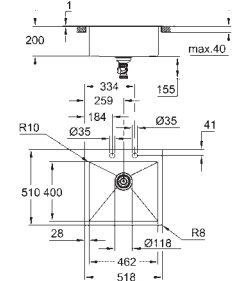

K800

Fregadero acero inoxidable

Modelo: K800 60-S 51.8/51 1.0

Tipo de montaje: sobre encimera o a ras

Material: acero inoxidable AISI 304 (V2A)

Espesor del material: 1 mm

GROHE Long-Life acabado duradero

Acabado satinado

GROHE Whisper amortiguador de ruido

Tamaño mín. mueble: 600 mm

Dimensiones: 518 x 510 mm

1 cubeta: 462 x 400 x 200 mm

Radio exterior: R3; radio interior de la cubeta: R10

GROHE FastFixation rápido sistema de instalación

Medida corte encimera (instalación sobre encimera): 503 x 495 mm (R3)

Corte (montaje empotrado): 503 x 495 mm (R3) (tamaño exterior del escalón superior: -519 x 511 -R8 profundidad -3,5 mm)

Válvula automática

Incluye: desagüe automático, sifón, cestillo y set de montaje

Desagüe automático de diseño enrasado opcional (40 986 SD0)