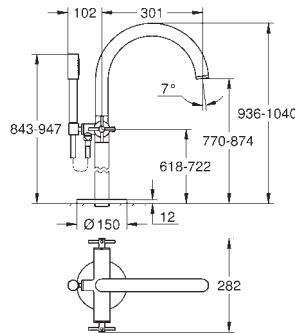

Atrio
Monoblock para baño y ducha 1/2"
 Montaje al lado de la bañera
Sólo parte exterior
Necesaria parte empotrable 45 984 001
 Parte empotrable no incluida
 Montura cerámica 1/2", 90°
GROHE Long-Life acabado duradero
 Inversor automático: baño/ducha
 Caño con mousseur integrado
 Longitud de caño: 301 mm
 Válvula anti-retorno en la conexión de salida de la ducha 1/2"
 Teleducha Rainshower Aqua Stick (26 866)
 Con soporte para la teleducha
 Flexo Silverflex de 1,25 m. (28 362)
 Válvula anti-retorno con palanca en cruz
 Dos sets de tapetas incluidos.
 Uno marcado con „H“ Caliente y „C“ Frío y un set sin marcar.
 Sustituye la batería de bañera de pie Atrio 25 044 003