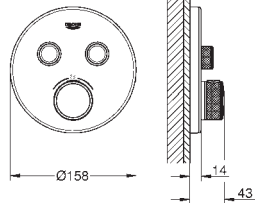

GROHE GROHTHERM SMARTCONTROL

Referencia   Color   Precio (€)

29 151 LS0   moon white   879,89

Grotherm SmartControl
Termostato empotrado con 2 llaves
Sólo parte exterior
Escudo de metal con **GROHE FastFixation** (escudo con eje de sellado, cubierta de fijación), con ajuste 6°
GROHE Long-Life acabado duradero
GROHE SmartControl: pulsar el botón para encender y apagar el chorro de agua y girarlo para ajustar el caudal **GROHE Water Saving**
Símbolos intercambiables
GROHE TurboStat Cartucho compacto con termoelemento de cera
Mandos GROHE ProGrip con superficie antideslizante
GROHE SafeStop Tope de seguridad a 38°C
GROHE SafeStop Plus limitador de temperatura opcional a 43°C ó 46°C incluido
Filtros colectores de suciedad
Válvulas anti-retorno
Salidas múltiples, pueden accionarse simultáneamente
Placa en moon white vidrio acrílico blanco
Parte empotrable no incluida
Caudal:
salida B = 24 l/min
salida C = 26 l/min
salida B+C = 29 l/min

35 604 000   90,41
Cuerpo empotrable universal. Edición Profesional

29 904 LS0   moon white   936,65