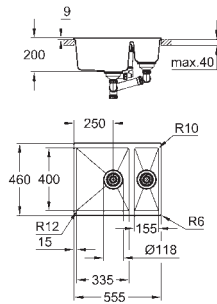

GROHE FREGADEROS SINTÉTICOS

Referencia Color Precio (€)

31 648 AP0 negro granito 462,45

K500

Fregadero de granito

Modelo: K500 60-C 55.5/46 1.5 rev

Tipo de montaje: sobre encimera y bajo encimera

Material: compuesto de cuarzo

GROHE Whisper amortiguador de ruido

Tamaño mín. mueble: 600 mm

Dimensiones: 555 x 460 mm

1 cubeta: 335 x 400 x 200 mm

0.5 cubeta: 155 x 400 x 140 mm

Radio exterior: R6; radio interior de la cubeta: cubeta grande R12, cubeta pequeña R10

GROHE FastFixation rápido sistema de instalación

Reversible

Medida de corte (montaje sobre encimera): 545 x 444 mm

Medida corte encimera: 525 x 400 mm

Desagüe: Ø 3.5"/90 mm con cestillo de desagüe

Desagüe automático de diseño enrasado opcional (40 986 SD0)

Incluye: set de desagüe, cestillo y set de montaje

Desagüe automático de diseño enrasado opcional (40 986 SD0)

Resistente al calor hasta 180°C

31 649 AP0 negro granito

563,05