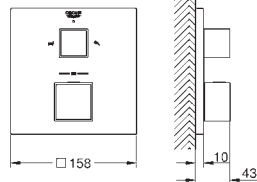

Grotherm Cube
Termostato para baño ducha para dos salidas con cierre e inversor integrado
Sólo parte exterior
Cuerpo empotrado GROHE Rapido SmartBox 35 604
GROHE TurboStat Cartucho compacto con termoelemento de cera
GROHE Long-Life acabado duradero
Florón metálico con GROHE FastFixation
Escudo de metal, con ajuste 6°
Iconos intuitivos impresos para ducha y bañera.
GROHE SafeStop Tope de seguridad a 38°C
GROHE SafeStop Plus limitador de temperatura opcional a 43°C ó 46°C incluido
GROHE AquaDimmer, llave de corte/ inversor integrado.
Caudal:
Salida B = 27 l/min
Salida C = 30 l/min
Parte empotrable no incluida

35 604 000		90,41

Cuerpo empotrable universal. Edición Profesional