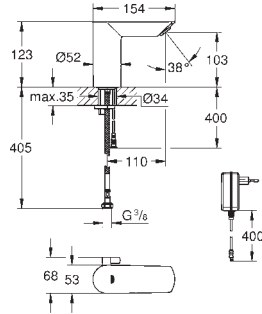

GROHE BAU COSMOPOLITAN E

Referencia   Color   Precio (€)

36 453 000   Cromo   313,45

Bau Cosmopolitan E
Mezclador de lavabo electrónico 1/2"
Tamaño M

Con mezclador y limitador ajustable de temperatura

Con sensor infrarrojo para comunicación bidireccional para configuración, monitorización y mantenimiento.

Transformador con tensión de conexión

100-230 V AC, 50-60 Hz, 6 V DC

GROHE Long-Life acabado duradero

Tecnología GROHE Water Saving ahorro

de agua con el máximo bienestar

Caudal máximo a 3 bar: 5 l/min

Aísla los conductos de agua internos, sin plomo y sin níquel.

Cuerpo hecho de polímero compuesto

Con conexiones flexibles

Válvulas anti-retorno

Filtros colectores de suciedad

con válvula solenoide integrada

Sistema de rápida instalación

Con 7 pre programas

Descarga automática

Desinfección térmica

Modo limpieza

Funciones adicionales y ajustes precisos

con el mando adicional 36 407 001

Marca CE

Nivel de sonoridad I conforme DIN4109

Tipo de protección IP 59