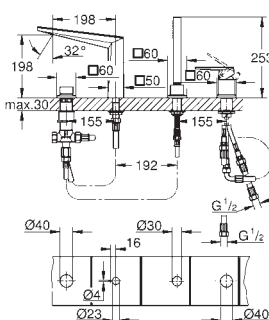

29 527 000   Cromo
29 527 DC0   Supersteel   2.997,76
4.496,64

Allure Brilliant Private Collection
Combinación monomando para baño y ducha 1/2"
Palanca de piedra Caesarstone Negra
Compuesto por:
Sistema monomando de encimera
Inversor para baño/ducha
Teleducha Euphoria Cube+ 6,5 l/min
Flexo de ducha metálico 2,0 m (siempre cromado para cualquier combinación de color)
Necesaria parte empotrable 29 037 000