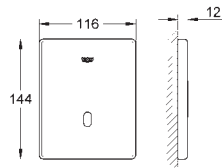

GROHE FLUXORES URINARIO ELECTRÓNICOS

Referencia

Color

Precio (€)

37 321 001
37 321 SD1

Cromo
acero inox

698,07
698,07

Tectron Skate
Infrarrojo electrónico
Fluxor para Urinario
Con sensor infrarrojo para comunicación bidireccional para configuración, monitorización y mantenimiento.
Transformador con tensión de conexión 100-230 V AC, 50-60 Hz, 6 V DC
Válvula solenoide con filtro
Escudo de 116 x 144 mm
Presión mínima 0,5 bares, Presión máxima 10 bares
Con 7 pre programas
Descarga automática
Modo limpieza
pre descarga apertura/ cierre
Funciones adicionales y ajustes precisos con el mando adicional 36 407 001
Tiempo de descarga ajustable manualmente o por control remoto
Necesaria parte empotrable Rapido U
Marca CE

37 324 001
37 324 SD1

Cromo
acero inox

698,07
698,07