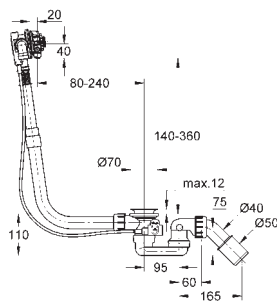

GROHE TALENTO / TALENTOFILL

Referencia Color Precio (€)

19 952 000	Cromo	225,08
19 952 DC0	Supersteel	315,12
19 952 GL0	Cool sunrise (Oro brillo)	337,63
19 952 GN0	Brushed cool sunrise (Oro cepillado)	360,13
19 952 DA0	Warm sunset (Cobre brillo)	337,63
19 952 DL0	Brushed warm sunset (Cobre cepillado)	360,13
19 952 A00	Hard graphite (Grafito brillo)	337,63
19 952 AL0	Brushed hard graphite (Grafito cepillado)	360,13
19 952 2430	Negro mate	292,61
19 952 KF0	Phantom black / Negro mate	315,12

TalentoFILL

Desagüe automático con caño integrado

Compuesto por:

Rosetón

con caño integrado

Sólo parte exterior

Para combinar con

28 990 para bañera normal /

28 991 para bañera especial

28 990 000	Cromo	245,93
28 990 DC0	Supersteel	258,23
28 990 GL0	Cool sunrise (Oro brillo)	368,89
28 990 GN0	Brushed cool sunrise (Oro cepillado)	393,49
28 990 DA0	Warm sunset (Cobre brillo)	368,89
28 990 DL0	Brushed warm sunset (Cobre cepillado)	393,49
28 990 A00	Hard graphite (Grafito brillo)	368,89
28 990 AL0	Brushed hard graphite (Grafito cepillado)	393,49

TalentoFILL

Desagüe automático con caño integrado

Para bañera normal

Sólo parte empotrable

Sifón orientable con codo de salida de 45°

Instalación acorde con DIN 1988

Para bañera normal o especial