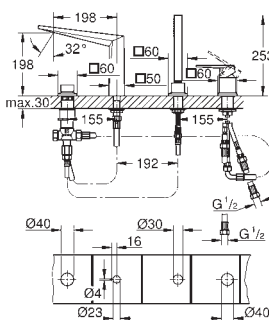

29 523 000   Cromo
29 523 DC0   Supersteel   2.997,76
4.496,64

Allure Brilliant Private Collection
Combinación monomando para baño y ducha 1/2"
Palanca Moleteada
Compuesto por:
Sistema monomando de encimera
Inversor para baño/ducha
Teleducha Euphoria Cube+ 6,5 l/min
Flexo de ducha metálico 2,0 m (siempre cromado para cualquier combinación de color)
Necesaria parte empotrable 29 037 000

29 037 000   1.032,55
Parte empotrada para combinaciones de bañera

novedad