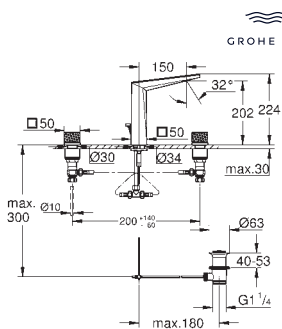

novedad

20 671 000 Cromo 3.270,25
20 671 DC0 Supersteel 4.905,37

Allure Brilliant Private Collection
Batería de lavabo 1/2
Tamaño L
Mandos de piedra Caesarstone Blanca
Montura cerámica 1/2", 90°
Tecnología GROHE Water Saving ahorro de agua con el máximo bienestar
Caudal máximo a 3 bar: 5 l/min
Caño con mousseur integrado
Vaciador automático
Conexiones flexibles entre el cuerpo central y las llaves laterales

novedad