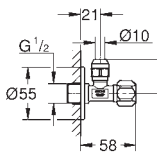

Llave de corte de 1/2"
Rosca de conexión optimizada para un mejor agarre
Sifón de lavabo 1/2"
salida 3/8"
con longitud compensable
con tuerca de compresión Ø 10mm
Husillo de protección cierre de agua, latón,
con cámara grasa y sellado con doble junta tórica
Mando ergonómico
Índice neutro
Rosetón metálico de 55 mm
GROHE Long-Life acabado duradero

22 017 00M   **Cromo**   **70,63**