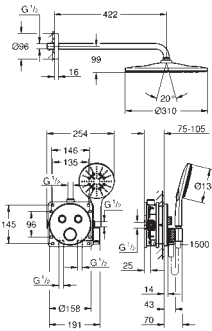

GROHE GROHTHERM SMARTCONTROL

Referencia   Color   Precio (€)

novedad

34 866 000   Cromo   1.457,41

**Grohtherm SmartControl
Conjunto empotrado con ducha mural Rainshower Mono 310**
Compuesto por:

Termostato empotrado con 2 llaves y soporte de ducha integrado (29 120)
Cuerpo universal GROHE Rapido SmartBox (35 604)
Ducha mural Rainshower Mono 310 (26 557) con brazo de ducha horizontal de 422 mm (26 146)
Teleducha Rainshower SmartActive 130 (26 544)
Flexo Silverflex de 1,50 m (28 364)
Limitador de caudal opcional 9,5 l/min incluido para teleducha y ducha mural.

novedad