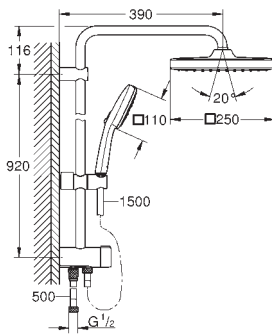

26 692 001

Cromo

490,59

Tempesta System 250 Cube

Sistema de ducha con monomando

Compuesto por:

Brazo de ducha mural 390 mm giratorio (14 047)

Monomando de ducha visto

con inversor

Dos opciones de ducha:

Ducha mural Tempesta 250 Cube (26 685)

Chorro Lluvia

Cabezal con parte posterior en blanco

con rótula incorporada

Ángulo de rotación $\pm 10^\circ$

Teleducha Tempesta Cube 110 (27 571)

2 chorros:

Rain, Jet

Elemento deslizante ajustable en altura

Flexo de 1,75 m $1/2'' \times 1/2''$ (28 410)

Caudal máximo a 3 bars: 8.1 l/min

Tecnología GROHE Water Saving ahorro

de agua con el máximo bienestar

GROHE SilkMove Cartucho de

discos cerámicos 46 mm

GROHE SmartSwitch - fácil rotación del botón

circular para seleccionar el chorro deseado

GROHE DreamSpray distribución perfecta

del agua por todo el cabezal

Aro protector de silicona con tecnología ShockProof

GROHE Long-Life acabado duradero

Sistema antical **SpeedClean**

Conducto interno del agua protegido para mayor durabilidad

Sistema antitorsión „TwistStop“

Edición Profesional

novedad