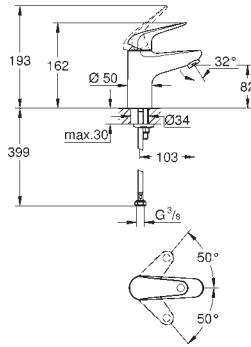

novedad

32 734 001 Cromo 80,05

Euroeco
Monomando de lavabo 1/2"
Tamaño S
Palanca metálica
GROHE Cartucho de discos cerámicos Long-Life de 28 mm
Limitador ecológico de temperatura
GROHE Long-Life acabado duradero
Aisla los conductos de agua internos, sin plomo y sin níquel.
Tecnología GROHE Water Saving ahorro de agua con el máximo bienestar
Caudal máximo a 3 bar: 5 l/min
Sistema de rápida instalación
Cuerpo liso
Con conexiones flexibles
Edición Profesional

novedad