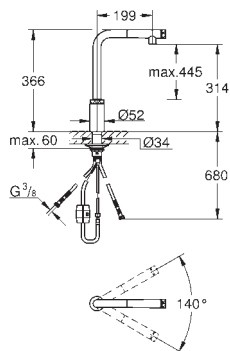

GROHE MINTA SMARTCONTROL / MINTA TOUCH / MINTA

Referencia Color Precio (€)

31 613 000	Cromo	519,79
31 613 DC0	Supersteel	675,72
31 613 A00	Hard graphite (Grafito brillo)	727,71

Minta SmartControl
Monomando de fregadero con SmartControl integrado
Instalación en un solo agujero
GROHE Long-Life acabado duradero
Teleducha extraíble con chorro laminar
Teleducha metálica
GROHE Acoplamiento magnético que garantiza una retracción fácil y un acoplamiento suave de la teleducha hasta la posición inicial
GROHE SmartControl pulsar para ON-OFF, girar para ajustar el flujo desde el modo ecológico de ahorro de agua hasta el flujo máximo
Ajuste de temperatura: girar la válvula del cuerpo del grifo
Caño tubular giratorio
Caño giratorio 140°
Válvula anti-retorno
Con conexiones flexibles
Set de fijación metálico
Caudal máximo a 3 bar: 10 l/min
Aísla los conductos de agua internos, sin plomo y sin níquel.