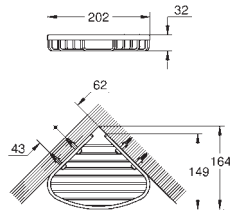

GROHE BAUCOSMOPOLITAN

Referencia   Color   Precio (€)

40 664 001   Cromo   72,73

BauCosmopolitan
Bandeja jabonera
Material: metal
para instalación en esquina
pequeña
Adecuado para atornillar (incluidos tornillos y tacos)