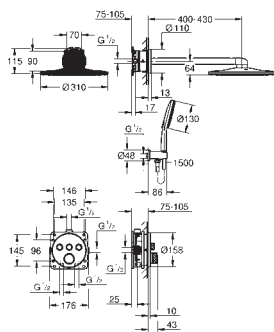

GROHE
PLUS

Referencia	Color	Precio (€)

13 404 003	Cromo	183,61
13 404 DC3	Supersteel	257,07
13 404 AL3	Brushed hard graphite (Grafito cepillado)	293,79

GROHE Plus
Caño de bañera
Montaje mural
GROHE Long-Life acabado duradero
Mousseur laminar
Conexión rosca macho 1/2"
Longitud: 168 mm

novedad

34 863 000	Cromo	1.761,13

Grotherm SmartControl
Conjunto de ducha mural Rainshower SmartActive 310
Compuesto por:
Termostato empotrado con 3 llaves (29 121)
Cuerpo universal GROHE Rapido SmartBox (35 604)
Conjunto de ducha mural 2 chorros Rainshower SmartActive 310 (26 475) con
brazo de ducha mural 430mm (26 483)
Teleducha Rainshower SmartActive 130 3 chorros
Codo de salida 1/2" con soporte mural fijo (26 658)
Flexo Silverflex de 1,50 m
Limitador de caudal opcional a 9.5 l/min incluido para la teleducha