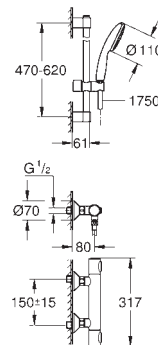

Grotherm 500
Termostato de ducha 1/2"
con conjunto de ducha de 1 chorro (Rain)
Compuesto por:
Grotherm 500 conjunto de ducha con termostato de ducha 1/2" (34 793)
Tempesta conjunto de ducha 600 mm (27 924)
Edición Profesional