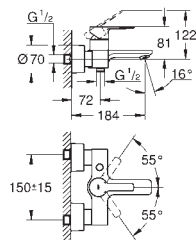

GROHE
LINEARE

Referencia	Color	Precio (€)

33 849 001	Cromo	402,87
33 849 DC1	Supersteel	564,01
33 849 AL1	Brushed hard graphite (Grafito cepillado)	644,59

Lineare
Monomando para baño y ducha 1/2"
Montaje mural
Palanca metálica
GROHE SilkMove Cartucho de discos cerámicos de 35 mm
Limitador ecológico de temperatura
GROHE Long-Life acabado duradero
Inversor automático: baño/ducha
Aireador tipo «Mousseur»
1 salida a ducha G 1/2"
Válvula anti-retorno
Racores en S
Válvula anti-retorno
Instalación con columnas sobre encimera
opcional con uniones 12 030 000

24 063 001	Cromo	236,92
24 063 DC1	Supersteel	331,69
24 063 AL1	Brushed hard graphite (Grafito cepillado)	379,07