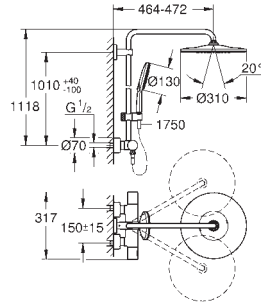

GROHE RAINSHOWER SMARTACTIVE SYSTEM 310

Referencia

Color

Precio (€)

novedad

26 648 000
22 119 KF0

Cromo
Phantom black / Negro mate

1.093,63
1.531,08

Rainshower SmartActive 310

Sistema de ducha
con termostato incorporado

Compuesto por:

Brazo para ducha mural de 450 mm orientable a 45°

Termostato visto con función Aquadimmer

Dos opciones de ducha:

Ducha mural Rainshower Mono 310

con rótula incorporada

Ángulo de rotación de ± 15°

Teleducha Rainshower SmartActive 130

Elemento deslizante ajustable en altura

Incluye soporte deslizante

Flexo Silverflex 1750 mm

GROHE Water Saving limitador de caudal 9 l/min

GROHE TurboStat Cartucho compacto

con termoelemento de cera

GROHE SafeStop Tope de seguridad a 38°C

GROHE SafeStop Plus limitador de

temperatura opcional a 43°C incluido

GROHE CoolTouch Aislamiento térmico

GROHE DreamSpray distribución perfecta

del agua por todo el cabezal

GROHE SmartTip selección del tipo de chorro al tocar el aro circular

GROHE Long-Life acabado duradero

GROHE FastFixation soporte superior ajustable

Sistema antical **SpeedClean**

26 647 000

Cromo

1.093,63

Idem, sin restrictor de caudal