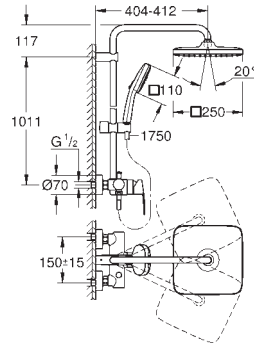

GROHE TEMPESTA SYSTEM 250

Referencia

Color

Precio (€)

novedad