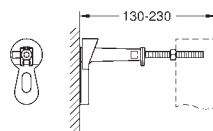

Para la instalación en la pared, solicite los anclajes 38 558 00M

(se venden por separado)

38 558 00M

18,96

Rapid SL

Anclaje de fijación

Para fijación de los

elementos a la pared.