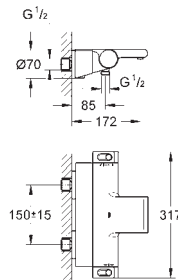

Grohtherm 2000
Termostato para baño y ducha 1/2"
100% GROHE CoolTouch incorpora excéntricas aisladas con embellecedor y junta de estanqueidad.
GROHE Aqua Paddle mandos ergonómicos
GROHE SafeStop Tope de seguridad a 38°C
GROHE SafeStop Plus limitador de temperatura opcional a 43°C incluido
GROHE TurboStat Cartucho compacto con termoelemento de cera
Mando AquaDimmer Eco con múltiple función: Incorpora Eco-Button con Eco-Stop para la ducha
Inversor: baño/ducha
Toma inferior para flexo G 1/2"
GROHE caño cascada XL
Reductor de caudal
Válvulas anti-retorno
Filtros colectores de suciedad
GROHE EasyReach bandeja Desmontable para una mejor limpieza
Tecnología GROHE Water Saving ahorro de agua con el máximo bienestar

34 174 001 Cromo 425,76