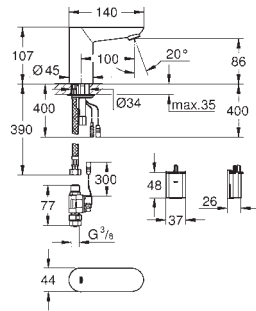

GROHE EUROECO COSMOPOLITAN E

Referencia

Color

Precio (€)

36 271 000

Cromo

371,71

Euroeco Cosmopolitan E Grifo de lavabo

Infrarrojo electrónico

Con sensor infrarrojo para comunicación bidireccional para configuración, monitorización y mantenimiento.

Agua fría o agua premezclada

Batería de litio 6V. tipo CR-P2

Vida útil de la batería: aprox. 7 años (150 usos al día)

Tecnología GROHE Water Saving

ahorro de agua con el máximo bienestar

Caudal máximo a 3 bar: 5 l/min

Con conexiones flexibles

Filtros colectores de suciedad

Electroválvula

Batería externa

Sistema de rápida instalación

Indicador luminoso de cambio de pila

Con 7 pre programas

Descarga automática

Desinfección térmica

Modo limpieza

Funciones adicionales y ajustes precisos

con el mando adicional 36 407 001

Marca CE

Nivel de sonoridad I conforme DIN4109

Tipo de protección IP 59K

36 269 000

Cromo

400,63