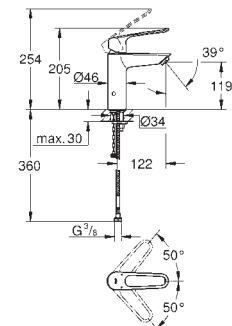

Cuerpo liso

Con conexiones flexibles

Edición Profesional

23 987 003

Cromo

223,35

Eurosmart

Monomando de lavabo 1/2"