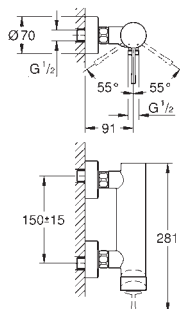

25 252 001	Cromo	231,56
25 252 DC1	Supersteel	324,17
25 252 GL1 ★	Cool sunrise (Oro brillo)	347,33
25 252 GN1 ★	Brushed cool sunrise (Oro cepillado)	370,49
25 252 DA1 ★	Warm sunset (Cobre brillo)	347,33
25 252 DL1 ★	Brushed warm sunset (Cobre cepillado)	370,49
25 252 A01	Hard graphite (Grafito brillo)	347,33
25 252 AL1 ★	Brushed hard graphite (Grafito cepillado)	370,49
25 252 KF1	Phantom black / Negro mate	324,17

Essence
Monomando de ducha 1/2"
Palanca metálica
GROHE SilkMove Cartucho de discos cerámicos de 35 mm
Limitador ecológico de temperatura
GROHE Long-Life acabado duradero
1 salida a ducha G 1/2"
Válvula anti-retorno
Racores en S
Edición Profesional
Sustituye al monomando de ducha Essence 33 636 xx1

34 765 000	Cromo	224,47