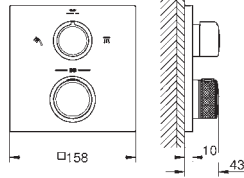

Referencia Color Precio (€)

29 181 002	Cromo	646,08
29 181 GN2	Brushed cool sunrise (Oro cepillado)	1.033,73
29 181 DL2	Brushed warm sunset (Cobre cepillado)	1.033,73

Allure

Termostato de ducha para 2 salidas con cierre e inversor integrado ducha mural/ teleducha
Sólo parte exterior

Cuerpo empotrado GROHE Rapido SmartBox 35 604

GROHE TurboStat Cartucho compacto con termoelemento de cera

Florón metálico con GROHE FastFixation

Escudo de metal, con ajuste 6°

Iconos intuitivos impresos para activar ducha mural y teleducha.

GROHE SafeStop Tope de seguridad a 38°C

GROHE SafeStop Plus limitador de temperatura opcional a 43°C ó 46°C incluido

GROHE AquaDimmer, llave de corte/ inversor integrado.

Caudal:

Salida B = 27 l/min

Salida C = 30 l/min

Parte empotrable no incluida

35 604 000	Cuerpo empotrable universal. Edición Profesional	90,41

19 446 002	Cromo	646,08
19 446 GN2	Brushed cool sunrise (Oro cepillado)	1.033,73
19 446 DL2	Brushed warm sunset (Cobre cepillado)	1.033,73