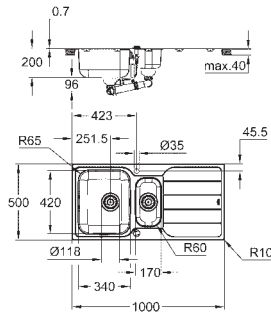

GROHE FREGADEROS DE ACERO INOXIDABLE

Referencia

Color

Precio (€)

31 572 SD1

acero inox

361,84

K500

Fregadero de acero inoxidable con escurridor

Modelo: K500 60-S 100/50 1.5 rev

Tipo de montaje: sobre encimera

Material: acero inoxidable AISI 304 (V2A)

Espesor del material: 0.7 mm

GROHE Long-Life acabado duradero

Acabado satinado

GROHE Whisper amortiguador de ruido

Tamaño mín. mueble: 600 mm

Dimensiones: 1000 x 500 mm

1 cubeta: 340 x 420 x 185 mm

0.5 cubeta: 170 x 320 x 125 mm

Radio exterior: R6; radio interior de la cubeta: R65

GROHE FastFixation rápido sistema de instalación

Reversible

Medida corte encimera (instalación sobreencimera): 990 x 490 mm

Válvula automática

Incluye: set de desagüe, cestillo y set de montaje

Desagüe automático de diseño enrasado opcional (40 986 SD0)