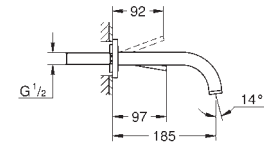

de agua con el máximo bienestar

Caudal máximo a 3 bar: 5 l/min

Distancia entre centros 110 mm

Longitud: 185 mm

Sustituye al lavabo Atrio 19 287 003

29 406 000	Cromo	603,15
29 406 DC0	Supersteel	844,41
29 406 GL0	Cool sunrise (Oro brillo)	904,73
29 406 DA0	Warm sunset (Cobre brillo)	904,73
29 406 AL0	Brushed hard graphite (Grafito cepillado)	965,04