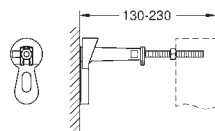

38 558 00M

18,96

Rapid SL

Anclaje de fijación

Para fijación de los
elementos a la pared.

Para fijar los elementos en paredes resistentes
o delante de tabiques ligeros

Regulable desde 130 - 230 mm
Revestimiento individual o en serie

Elementos de fijación
Pernos y tuercas (2 unidades)