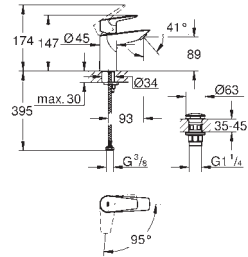

23 899 001

Cromo

94,67

BauEdge
Monomando de lavabo 1/2"
Tamaño S

Palanca metálica

GROHE Long-Life ES

Cartucho de discos cerámicos de 28 mm

con apertura en agua fría para mayor ahorro de energía

Limitador ecológico de temperatura

GROHE Long-Life acabado duradero

Aisla los conductos de agua internos, sin plomo y sin níquel.

Tecnología GROHE Water Saving ahorro

de agua con el máximo bienestar

Caudal máximo a 3 bar: 5 l/min

Sistema de rápida instalación

Cuerpo liso con vaciador push open 1 1/4"

Con conexiones flexibles

Edición Profesional

Disponible a partir del segundo trimestre