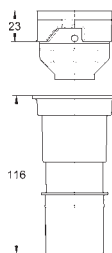

**Kit reductor a 4,5 l.
para cisternas GD2**

Para reducir el volumen máximo de descarga a 3,8 - 6,0 l (descarga grande)
y 1,8 - 5,0 l (descarga pequeña)