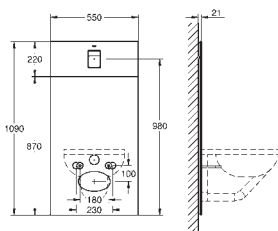

Módulo de cristal de diseño para Rapid SL y Uniset con cisterna GD 2 para WC

para conexiones retrofit del shower toilet Sensia Arena para paredes de azulejos o enlucidas
Cobertura de dos piezas de cristal templado de seguridad (8 mm)
Parte superior accesible para mantenimiento
Accionamiento Skate Cosmopolitan, cromo.
El escudo se mantiene a ras de la cubierta de cristal.
Placa de montaje HPL con patrón de agujeros para todas las conexiones
Placa de montaje con conexión de agua para el shower toilet Sensia Arena con bordes de calidad en acabado plateado
Set de aislamiento acústico
Incluye accesorio para el montaje de la placa de cristal y del WC cerámico