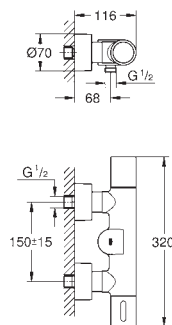

Referencia	Color	Precio (€)
	36 457 000	Cromo	1.157,39
	Eurosmart Cosmopolitan E Special Termostato de ducha infrarrojo electrónico Con sensor infrarrojo para comunicación bidireccional para configuración, monitorización y mantenimiento. Batería de litio 6V. tipo CR-P2 Vida útil de la batería: aprox. 7 años (150 usos al día) Mando ergonómico metálico GROHE Long-Life acabado duradero GROHE CoolTouch Válvulas anti-retorno Filtros colectores de suciedad GROHE SafetyPlus tope de temperatura fijado Temperatura máxima entre 35°C y 43°C Mando de temperatura con tope de seguridad Completa separación del agua fría y caliente en el extremo del mando como precaución contra la legionella Toma inferior para flexo G 1/2" con válvula anti-retorno incorporada con rácores en S y tapetas Florón autosellante Indicador luminoso de cambio de pila Con 7 pre programas Descarga automática Desinfección térmica Modo limpieza Funciones adicionales y ajustes precisos con el mando adicional 36 407 001 Marca CE Nivel de sonoridad I conforme DIN4109		
	36 456 000	Cromo	310,01
	Eurosmart Cosmopolitan E Special Infrarrojo electrónico para termostato empotrado de ducha Con sensor infrarrojo para comunicación bidireccional para configuración, monitorización y mantenimiento. para instalación con cuerpo empotrado 36 458 000 y 36 459 000 Mando ergonómico metálico GROHE Long-Life acabado duradero GROHE SafetyPlus tope de temperatura fijado Temperatura máxima entre 35°C y 43°C Mando de temperatura con tope de seguridad Completa separación del agua fría y caliente en el extremo del mando como precaución contra la legionella Con 7 pre programas Descarga automática Desinfección térmica Modo limpieza Funciones adicionales y ajustes precisos con el mando adicional 36 407 001 Marca CE Nivel de sonoridad I conforme DIN4109		
	36 458 000		930,04
	Caja empotrable con termostato integrado para accesorios de ducha, alimentación por batería		
	36 459 000		998,93
	Caja empotrable con termostato integrado para accesorios de ducha, alimentación por batería