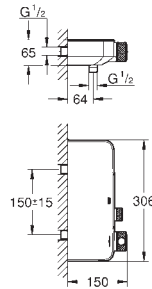

GROHE GROHTHERM SMARTCONTROL

Referencia

Color

Precio (€)

novedad

34 719 000
102169 KF0 0

Cromo
Phantom black / Negro mate

470,11
658,15

Grotherm SmartControl
Termostato de ducha 1/2"
GROHE CoolTouch Aislamiento térmico
GROHE Long-Life acabado duradero
GROHE SafeStop Tope de seguridad a 38°C
GROHE SafeStop Plus limitador de temperatura opcional a 43°C incluido
GROHE TurboStat Cartucho compacto con termoelemento de cera
Mandos GROHE ProGrip con superficie antideslizante
GROHE SmartControl: pulsar el botón para encender y apagar el chorro de agua y girarlo para ajustar el caudal GROHE Water Saving
Bandeja jabonera de ducha GROHE EasyReach integrada
Toma inferior para flexo G 1/2"
Filtros colectores de suciedad
Válvulas anti-retorno

novedad