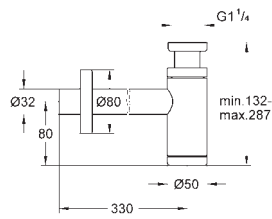

Essence
Caño de bañera
Montaje mural
Aireador tipo «Mousseur»
Conexión rosca macho 1/2"
GROHE Long-Life acabado duradero
Longitud 221 mm

GROHE ESSENCE

Referencia	Color	Precio (€)
28 912 000	Cromo	116,20
28 912 DC0 ★	Supersteel	162,68
28 912 GL0	Cool sunrise (Oro brillo)	174,29
28 912 GN0 ★	Brushed cool sunrise (Oro cepillado)	185,92
28 912 DA0	Warm sunset (Cobre brillo)	174,29
28 912 DL0 ★	Brushed warm sunset (Cobre cepillado)	185,92
28 912 A00	Hard graphite (Grafito brillo)	174,29
28 912 AL0 ★	Brushed hard graphite (Grafito cepillado)	185,92
29 509 KF0	Phantom black / Negro mate	162,68