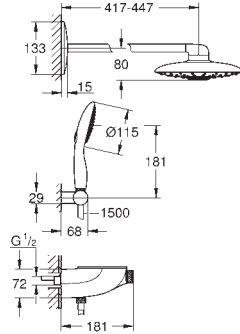

GROHE RAINSHOWER SYSTEM SMARTCONTROL 310

Referencia Color Precio (€)

26 443 000 Cromo 1.965,97

Rainshower System SmartControl Duo 360
Combinación de Sistema de ducha con termostato, visto / empotrado
Compuesto por:
Termostato SmartControl visto/empotrado
Dos opciones de ducha:
Ducha mural Rainshower Duo 360 con brazo de ducha horizontal de 450 mm, cabezal cromado
GROHE PureRain ó GROHE Rain O² spray* y Trio Massage
Teleducha Power&Soul Ø 115 mm, cabezal blanco (27 671)
Soporte (27 055)
Flexo Silverflex de 1,50 m (28 364)
Caudal mínimo 10 l./ min.
GROHE DreamSpray distribución perfecta del agua por todo el cabezal
GROHE TurboStat Cartucho compacto con termoelemento de cera
Tecnología GROHE Water Saving ahorro de agua con el máximo bienestar
GROHE SafeStop Tope de seguridad a 38°C
GROHE SafeStop Plus limitador de temperatura opcional a 43°C incluido
GROHE SmartControl: pulsar el botón para encender y apagar el chorro de agua y girarlo para ajustar el caudal **GROHE Water Saving**
GROHE EasyReach bandeja
Importante: Necesario para su instalación set para empotrar 26 264 y cuerpo empotrado 26 449.

* Seleccionar el tipo de chorro mural en la instalación, viene prefijado de fábrica con chorro: GROHE PureRain

26 443 LS0 moon white 1.965,97
Idem, con cabezal de ducha mural blanco

26 446 000 Cromo 1.780,51