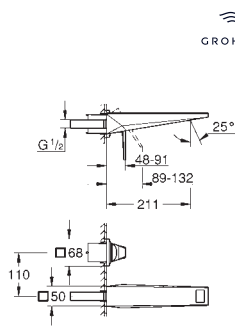

29 519 000 Cromo 1.934,05
29 519 DC0 Supersteel 2.486,64

Allure Brilliant Private Collection
Monomando de lavabo mural 1/2"
Tamaño M
Palanca de piedra Caesarstone Blanca
Sólo parte exterior
Necesaria parte empotrable 23 200 002
Tecnología GROHE Water Saving ahorro de agua con el máximo bienestar
Caudal máximo a 3 bar: 5 l/min
Caño con mousseur integrado
Distancia entre centros 110 mm
Longitud de caño: 210 mm

23 200 002 311,73
Parte empotrable para monomandos murales