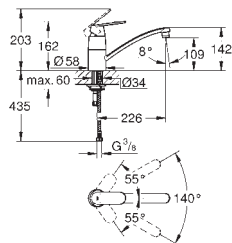

32 842 000

Cromo

159,37

Eurosmart Cosmopolitan
Monomando de fregadero 1/2"

GROHE Long-Life acabado duradero

GROHE SilkMove Cartucho de discos cerámicos de 35 mm

Aireador tipo «Mousseur»

Limitador de caudal ajustable

Caño giratorio 140°

Con conexiones flexibles

Caudal concentrado a 3 bar: 5.4 l/min