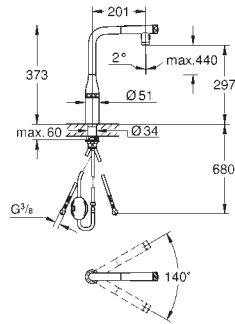

novedad

31 892 000	Cromo	753,39
31 892 DC0	Supersteel	979,41
31 892 KF0	Phantom black / Negro mate	1.054,75

Essence SmartControl
Monomando de fregadero con SmartControl integrado
Instalación en un solo agujero
GROHE Long-Life acabado duradero
Caño extraíble con doble chorro
Teleducha metálica
GROHE Acoplamiento magnético que garantiza una retracción fácil y un acoplamiento suave de la teleducha hasta la posición inicial
GROHE SmartControl pulsar para ON-OFF, girar para ajustar el flujo desde el modo ecológico de ahorro de agua hasta el flujo máximo
Ajuste de temperatura: girar la válvula del cuerpo del grifo
Caño tubular giratorio
Caño giratorio 140°
Válvula anti-retorno
Con conexiones flexibles
Set de fijación metálico
Aisla los conductos de agua internos, sin plomo y sin níquel.
Caudal máximo a 3 bar: 10 l/min