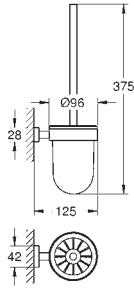

GROHE ESSENTIALS CUBE

Referencia	Color	Precio (€)

40 513 001	Cromo	107,72
40 513 DC1	Supersteel	150,81
40 513 AL1	Brushed hard graphite (Grafito cepillado)	172,35

Essentials Cube

Escobillero de pared

Material: Metal / vidrio

Montaje mural

Fijación oculta

GROHE Long-Life acabado duradero

40 791 001	blanco	10,00
40 791 KS1	Velvet black	10,00

Recambio cepillo de la escobilla