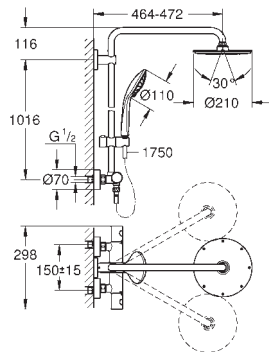

GROHE SISTEMAS EUPHORIA 260

Referencia

Color

Precio (€)

27 964 000

Cromo

847,89

Euphoria System 210 Sistema de ducha

con termostato incorporado

Brazo para ducha mural de 450 mm orientable a 45°

Termostato visto con función Aquadimmer

Ducha mural metálica Rainshower Cosmopolitan 210 (28 368 000)

Ángulo de rotación de ± 15°

Teleducha Euphoria 110 Masaje (27 221)

Flexo Silverflex de 1,75 m. (28 388)

GROHE SafeStop Tope de seguridad a 38°C

GROHE SafeStop Plus limitador de temperatura opcional a 43°C incluido

Sistema antitorsión „**TwistStop**“

Mandos ergonómicos con tecnología **GROHE MetalGrip**

Accesorio opcional: Bandeja GROHE EasyReach (26 362)

23 058 003

Cromo

847,89