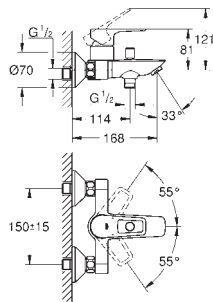

23 602 001 Cromo 128,77

BauLoop
Monomando para baño y ducha 1/2"
Palanca metálica
GROHE Cartucho de discos cerámicos Long-Life de 35 mm
Limitador ecológico de temperatura
GROHE Long-Life acabado duradero
Limitador de caudal ajustable
Inversor automático: baño/ducha
Caño con mousseur integrado
Toma inferior para flexo G 1/2" con válvula anti-retorno incorporada
Racores en S
Florón metálico
Edición Profesional