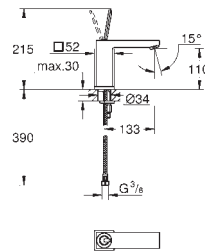

23 658 000 Cromo 326,76

Eurocube Joy
Monomando de lavabo 1/2"
Tamaño M
Palanca metálica
Cartucho Joystick con tecnología GROHE FeatherControl
Tecnología GROHE Water Saving ahorro de agua con el máximo bienestar
Caudal máximo a 3 bar: 5 l/min
Mousseur **SpeedClean**
GROHE FastFixation Plus sistema de rápida instalación
Cuerpo liso
Con conexiones flexibles