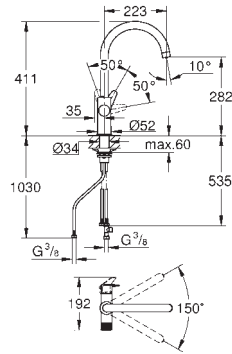

GROHE BLUE PURE

Referencia

Color

Precio (€)

30 580 000

Cromo

278,51

GROHE Blue Pure BauCurve
Monomando de fregadero para sistemas de filtrado de agua
Compuesto por:
Monomando de fregadero 1/2"
con función filtro de agua
Caño en C
Mando separado para el agua filtrada
GROHE SilkMove Cartucho de discos cerámicos 28 mm
Caño tubular giratorio
Caño giratorio 150°
Caño con dos salidas de agua independientes para agua filtrada y no filtrada
Con conexiones flexibles
El grifo debe instalarse con un filtro de su elección