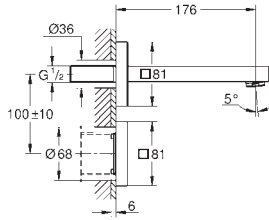

GROHE EUROCUBE E

Referencia   Color   Precio (€)

36 442 000   **Cromo**   **1.060,68**

Eurocube E

Grifo de lavabo infrarrojo electrónico

Con sensor infrarrojo para comunicación bidireccional para configuración, monitorización y mantenimiento.

Agua fría o agua premezclada

Transformador con tensión de conexión

100-230 V AC, 50-60 Hz, 6 V DC

Tecnología GROHE Water Saving ahorro

de agua con el máximo bienestar

Caudal máximo a 3 bar: 5 l/min

Chorro laminar regulado

Con 7 pre programas

Descarga automática

Desinfección térmica

Modo limpieza

Funciones adicionales y ajustes precisos

con el mando adicional 36 407 001

Necesario parte empotrable 36 264 001

Marca CE

Nivel de sonoridad I conforme DIN4109

36 264 001   **235,71**

Subconjunto necesario para empotrar