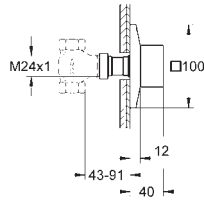

GROHE SPA

GROHE ALLURE BRILLIANT

BANO SPA

Referencia Color Precio (€)

29 398 000	Cromo	248,21
29 398 DC0	Supersteel	347,51
29 398 AL0	Brushed hard graphite (Grafito cepillado)	397,15

Allure Brilliant
Parte exterior llave de paso
Sólo parte exterior
Necesaria parte interior 29 032 000
Profundidad de empotramiento, 43 - 91 mm
Sustituye la parte exterior llave de paso Allure Brilliant 19 796 000

29 032 000		42,36

Parte empotrable para llave de paso G 1/2"

35 028 000		178,91

GROHE Rapido C cuerpo empotrable para llave de paso en cabinas de ducha a medida