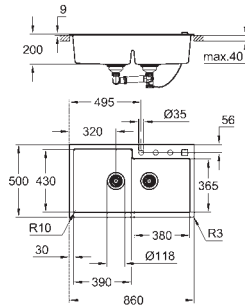

K500

Fregadero de granito

Modelo: K500 90-C 86/50 2.0

Tipo de montaje: sobre encimera

Material: compuesto de cuarzo

GROHE Whisper amortiguador de ruido

Tamaño mín. mueble: 900 mm

Medida: 860 x 500 mm

1 cubeta: 390 x 430 x 200 mm

2 cubeta: 380 x 365 x 200 mm

Radio exterior: R3; radio interior de la cubeta: R10

GROHE FastFixation rápido sistema de instalación

Cubeta montada a la izquierda

Medida corte encimera: 840 x 480 mm

Válvula automática

Incluye: desagüe automático, sifón, cestillo y set de montaje

Desagüe automático de diseño enrasado opcional (40 986 SD0)

Resistente al calor hasta 180°C