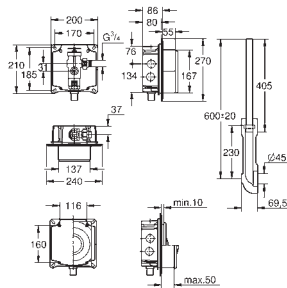

37 157 000

323,36

Fluxor para WC para empotrar, 3/4"
Llave de corte
Descarga ajustable de **6 a 14 l**.
Para presión baja
Presiones hidrodinámicas **0,6 - 3,0 bar** (presión estática mínima 1,5 bar)
Caja empotrable 200 x 95 x 210
Tubo de descarga de altura ajustable.
- **sin escudo/accionamiento** -
Caudal necesario: 1.6 l/seg