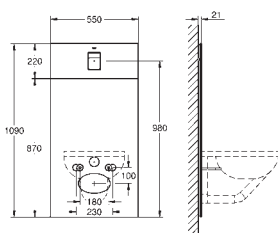

Módulo de cristal de diseño para Rapid SL y Uniset con cisterna GD 2 para WC

para conexiones retrofit del shower toilet Sensia Arena para paredes de azulejos o enlucidas
Cobertura de dos piezas de cristal templado de seguridad (8 mm)
Parte superior accesible para mantenimiento
Accionamiento Skate Cosmopolitan, cromo.
El escudo se mantiene a ras de la cubierta de cristal.
Placa de montaje HPL con patrón de agujeros para todas las conexiones
Placa de montaje con conexión de agua para el shower toilet Sensia Arena con bordes de calidad en acabado plateado
Set de aislamiento acústico
Incluye accesorio para el montaje de la placa de cristal y del WC cerámico