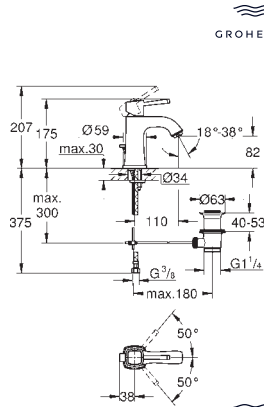

GROHE SPA

GROHE GRANDERA

Referencia

Color

Precio (€)

- 24 369 000
- 24 369 IGO
- 24 369 DA0

- Cromo
- Cromo/oro
- Warm sunset (Cobre brillo)

- 469,97
- 610,97
- 704,96

Grandera
Monomando de lavabo 1/2"
Tamaño M

GROHE SilkMove Cartucho de discos cerámicos 28 mm
Limitador de temperatura

Tecnología GROHE Water Saving ahorro de agua con el máximo bienestar
Caudal máximo a 3 bar: 5 l/min

GROHE FastFixation rápido sistema de instalación
GROHE AquaGuide mousseur ajustable

Vaciador automático
Con conexiones flexibles
Sustituye lavabo Grandera 23 303 000

- 24 370 000
- Idem, cuerpo liso
- Sustituye lavabo Grandera 23 310 000

Cromo

469,97