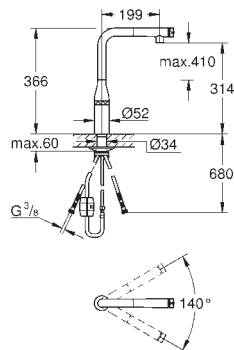

novedad

31 615 000	Cromo	627,84
31 615 DC0	Supersteel	816,19
31 615 GL0	Cool sunrise (Oro brillo)	878,97
31 615 GN0	Brushed cool sunrise (Oro cepillado)	941,76
31 615 DA0	Warm sunset (Cobre brillo)	878,97
31 615 DL0	Brushed warm sunset (Cobre cepillado)	941,76
31 615 A00	Hard graphite (Grafito brillo)	878,97
31 615 AL0	Brushed hard graphite (Grafito cepillado)	941,76
31 928 KF0	Phantom black / Negro mate	878,97

Essence SmartControl
Monomando de fregadero con SmartControl integrado
GROHE Long-Life acabado duradero
Teleducha extraíble con chorro laminar
Teleducha metálica
GROHE Acoplamiento magnético que garantiza una retracción fácil y un acoplamiento suave de la teleducha hasta la posición inicial
GROHE SmartControl pulsar para ON-OFF, girar para ajustar el flujo desde el modo ecológico de ahorro de agua hasta el flujo máximo
Ajuste de temperatura: girar la válvula del cuerpo del grifo
Caño tubular giratorio
Caño giratorio 140°
Válvula anti-retorno
Con conexiones flexibles
Set de fijación metálico
Aisla los conductos de agua internos, sin plomo y sin níquel.
Caudal máximo a 3 bar: 10 l/min