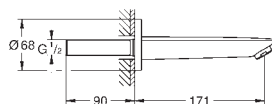

13 255 001 Cromo 48,76

BauCosmopolitan
Caño de bañera
Montaje mural
GROHE Long-Life acabado duradero
Aireador tipo «Mousseur»
Longitud de caño: **171 mm**
Conexión rosca macho 1/2"