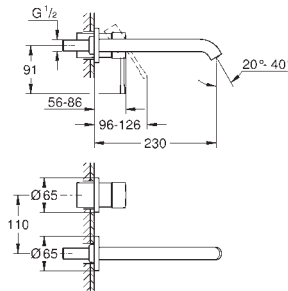

29 193 001	Cromo	303,07
29 193 DC1	Supersteel	424,29
29 193 GL1 ★	Cool sunrise (Oro brillo)	454,60
29 193 GN1 ★	Brushed cool sunrise (Oro cepillado)	484,91
29 193 DA1 ★	Warm sunset (Cobre brillo)	454,60
29 193 DL1 ★	Brushed warm sunset (Cobre cepillado)	484,91
29 193 A01	Hard graphite (Grafito brillo)	454,60
29 193 AL1 ★	Brushed hard graphite (Grafito cepillado)	484,91
29 193 KF1	Phantom black / Negro mate	424,29

Essence
Monomando de lavabo mural 1/2"
Tamaño L
Sólo parte exterior
Necesaria parte empotrable 23 571 000
Rosetón metálico
Tecnología GROHE Water Saving ahorro de agua con el máximo bienestar
Caudal máximo a 3 bar: 5 l/min
GROHE AquaGuide mousseur ajustable
Distancia entre centros 110 mm
Longitud de caño: 230 mm
Edición Profesional
Sustituye al lavabo mural Essence 19 967 xx1

23 571 000		311,59
Cuerpo universal de 1/2" para monomandos murales