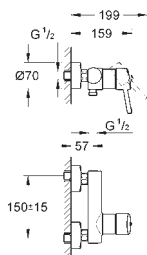

32 210 001 Cromo 175,93

Concetto
Monomando de ducha 1/2"
Palanca metálica
GROHE SilkMove Cartucho de discos cerámicos 46 mm
GROHE Long-Life acabado duradero
Limitador de caudal ajustable
Toma inferior para flexo G 1/2" con válvula anti-retorno incorporada
Racores en S
Válvula anti-retorno
Limitador de temperatura opcional 46 375 000