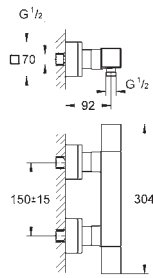

GROHE GROHTHERM CUBE

Referencia Color Precio (€)

34 488 000 Cromo 481,80

Grohtherm Cube
Termostato de ducha 1/2"
GROHE SafeStop Tope de seguridad a 38°C
GROHE SafeStop Plus limitador de temperatura opcional a 43°C incluido
GROHE TurboStat Cartucho compacto con termoelemento de cera
Mando graduado con **GROHE EcoButton**, limitador ecológico de caudal
Toma inferior para flexo G 1/2"
Filtros colectores de suciedad
Válvula anti-retorno
Racores en S
Tecnología GROHE Water Saving ahorro de agua con el máximo bienestar

34 497 000 Cromo 631,48