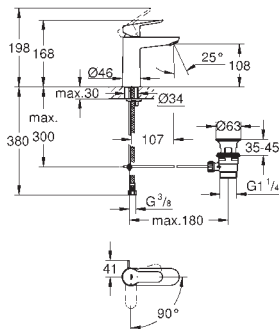

GROHE BAUEDGE LIMITED EDITION

Referencia Color Precio (€)

23 759 000 Cromo 96,44

BauEdge
Monomando de lavabo 1/2"
Tamaño M
Palanca metálica
GROHE Long-Life ES
Cartucho de discos cerámicos de 28 mm
con apertura en agua fría para mayor ahorro de energía
Con limitador de temperatura integrado
GROHE Long-Life acabado duradero
Tecnología GROHE Water Saving ahorro de agua con el máximo bienestar
Caudal máximo a 3 bar: 5 l/min
Sistema de rápida instalación
Vaciador automático
Con conexiones flexibles