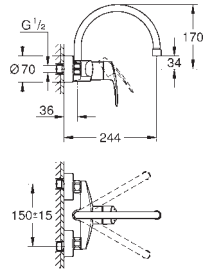

Referencia

Color

Precio (€)

32 482 003

Cromo

174,39

Eurosmart

Monomando de fregadero 1/2"

Montaje mural

GROHE Long-Life acabado duradero

GROHE SilkMove Cartucho de discos cerámicos de 35 mm

Aireador tipo «Mousseur»

Limitador de caudal ajustable

Caño tubular giratorio

Giratorio 360

Longitud de caño 244 mm

Limitador de temperatura integrado

Caudal máximo a 3 bars: 13.5 l/min

Edición Profesional