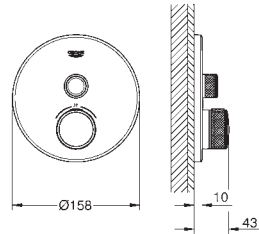

GROHE GROHTHERM SMARTCONTROL

Referencia Color Precio (€)

29 118 000	Cromo	638,63
29 118 DC0	Supersteel	894,08
29 118 GL0	Cool sunrise (Oro brillo)	957,95
29 118 GN0	Brushed cool sunrise (Oro cepillado)	1.021,81
29 118 DA0	Warm sunset (Cobre brillo)	957,95
29 118 DL0	Brushed warm sunset (Cobre cepillado)	1.021,81
29 118 A00	Hard graphite (Grafito brillo)	957,95
29 118 AL0	Brushed hard graphite (Grafito cepillado)	1.021,81

Grotherm SmartControl

Termostato de ducha para 1 salida con llave de corte

Sólo parte exterior

Cuerpo empotrado GROHE Rapido SmartBox 35 604

Escudo de metal con **GROHE FastFixation** (escudo con eje de sellado, cubierta de fijación), con ajuste 6°

GROHE Long-Life acabado duradero

GROHE SmartControl: pulsar el botón para encender y apagar el chorro de agua y girarlo para ajustar el caudal **GROHE Water Saving**

Simbolos intercambiables

GROHE TurboStat Cartucho compacto con termoelemento de cera

Mandos **GROHE ProGrip** con superficie antideslizante

GROHE SafeStop Tope de seguridad a 38°C

GROHE SafeStop Plus limitador de temperatura

opcional a 43°C ó 46°C incluido

Filtros colectores de suciedad

Válvulas anti-retorno

Parte empotrable no incluida

Caudal:

salida A (para cierre externo) = 34 l/min

salidas B/C = 29 l/min

35 604 000

Cuerpo empotrable universal. Edición Profesional

90,41

novedad

29 119 000	Cromo	695,40
29 119 DC0 *	Supersteel	973,56
29 119 GL0 *	Cool sunrise (Oro brillo)	1.043,09
29 119 GN0 *	Brushed cool sunrise (Oro cepillado)	1.112,64
29 119 DA0 *	Warm sunset (Cobre brillo)	1.043,09
29 119 DL0 *	Brushed warm sunset (Cobre cepillado)	1.112,64
29 119 A00	Hard graphite (Grafito brillo)	1.043,09
29 119 AL0 *	Brushed hard graphite (Grafito cepillado)	1.112,64
29 507 KF0	Phantom black / Negro mate	973,56

Grotherm SmartControl

Termostato empotrado con 2 llaves

Sólo parte exterior

Cuerpo empotrado GROHE Rapido SmartBox 35 604

Escudo de metal con **GROHE FastFixation** (escudo con eje de sellado, cubierta de fijación), con ajuste 6°

GROHE Long-Life acabado duradero

GROHE SmartControl: pulsar el botón para encender y apagar el chorro de agua y girarlo para ajustar el caudal **GROHE Water Saving**

Simbolos intercambiables

GROHE TurboStat Cartucho compacto con termoelemento de cera

Mandos **GROHE ProGrip** con superficie antideslizante

GROHE SafeStop Tope de seguridad a 38°C

GROHE SafeStop Plus limitador de temperatura

opcional a 43°C ó 46°C incluido

Filtros colectores de suciedad

Válvulas anti-retorno

Salidas múltiples, pueden accionarse simultáneamente

Parte empotrable no incluida

Caudal:

salida B = 24 l/min

salida C = 26 l/min

salida B+C = 29 l/min