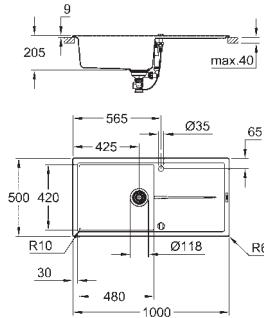

31 641 AT0 gris granito 486,16
31 641 AP0 negro granito 486,16

K400
Fregadero composite con escurridor
Modelo: K400 60-C 100/50 1.0 rev
Tipo de montaje: sobre encimera
Material: compuesto de cuarzo
GROHE Whisper amortiguador de ruido
Tamaño mín. mueble: 600 mm
Dimensiones: 1000 x 500 mm
1 cubeta: 480 x 420 x 205 mm
Radio exterior: R6; radio interior de la cubeta: R10
GROHE FastFixation rápido sistema de instalación
Reversible
Medida corte encimera: 980 x 480 mm
Válvula automática
Incluye: desagüe automático, sifón, cestillo y set de montaje
Desagüe automático de diseño enrasado opcional (40 986 SD0)
Resistente al calor hasta 180°C