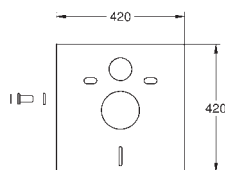

37 131 000

6,75

Amortiguador de ruido para WC
Aislamiento acústico
2 manguitos de goma