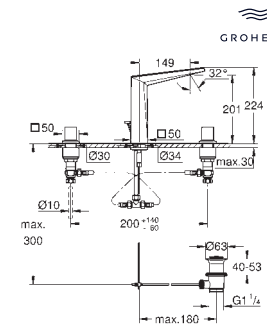

20 669 000
20 669 DC0

Cromo
Supersteel

3.315,52
5.249,57

Allure Brilliant Private Collection
Batería de lavabo 1/2"
Tamaño L
Mandos trapezoides de piedra Caesarstone Negra
Montura cerámica 1/2", 90°
Tecnología GROHE Water Saving ahorro de agua con el máximo bienestar
Caudal máximo a 3 bar: 5 l/min
Caño con mousseur integrado
Vaciador automático
Conexiones flexibles entre el cuerpo central y las llaves laterales

novedad