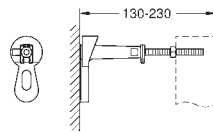

Rapid SL

Anclaje de fijación

Para fijación de los
elementos a la pared.

Para fijar los elementos en paredes resistentes

o delante de tabiques ligeros

Regulable desde 130 - 230 mm

Revestimiento individual o en serie

Elementos de fijación

Pernos y tuercas (2 unidades)