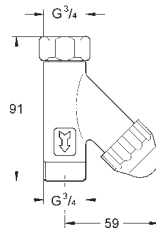

GROHE SISTEMA DE PROTECCIÓN

Referencia

Color

Precio (€)

41 275 000

Cromo

58,71

Filtro inclinado de 3/4"

Válido para agua fría y caliente hasta 80 °C

Cabezal transparente

Malla de 315 µm

con filtro colector de suciedad

de acero inoxidable.

GROHE Long-Life acabado duradero