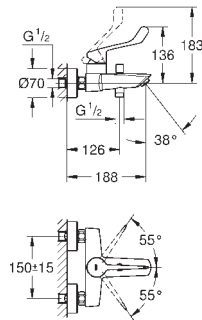

25 243 003

Cromo

158,28

Eurosmart

Monomando para baño

y ducha 1/2"

palanca larga metálica ergonómica

Longitud de la palanca 124 mm

GROHE SilkMove Cartucho de discos cerámicos de 35 mm

Limitador de caudal ajustable

Limitador ecológico de temperatura

Inversor automático: baño/ducha

Aireador tipo «Mousseur»

Válvula anti-retorno en la conexión

de salida de la ducha 1/2"

Racores en S

Florones metálicos

Edición Profesional

GRIFERÍAS
ESPECIALES