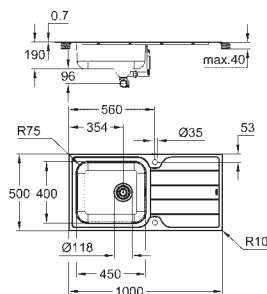

GROHE FREGADEROS DE ACERO INOXIDABLE

Referencia

Color

Precio (€)

31 580 SD1

acero inox

435,61

K700

Fregadero acero inoxidable

Modelo: K700 90-S 86.4/46.4 1.0

Montaje: sobre encimera, bajo encimera o enrasado

Material: acero inoxidable AISI 304 (V2A)

Espesor del material: 1 mm

GROHE Long-Life acabado duradero

Acabado satinado

GROHE Whisper amortiguador de ruido

Tamaño mín. mueble: 900 mm

Dimensiones: 864 x 464 mm

1 cubeta: 800 x 400 x 200 mm

Radio exterior: R11 (montaje bajo encimera)/R3 (montaje sobre encimera); radio interior de la cubeta: R10

GROHE FastFixation rápido sistema de instalación

Medida corte encimera (instalación bajo encimera): 802 x 402 mm (R11)

Medida corte encimera (instalación sobre encimera): 849 x 449 mm (R3)

Medida corte (montaje enrasado): 849 x 449 mm (R3) (tamaño exterior del escalón superior: -865 x 465 -R8 profundidad -3,5 mm)

Desagüe: Ø 3.5"/90 mm con cestillo de desagüe

Incluye: set de desagüe, cestillo y set de montaje

Desagüe automático de diseño enrasado opcional (40 986 SD0)

31 571 SD1

acero inox

284,71

K500

Fregadero de acero inoxidable con escurridor

Modelo: K500 45-S 86/50 1.0 rev

Tipo de montaje: sobre encimera

Material: acero inoxidable AISI 304 (V2A)

Espesor del material: 0.7 mm

GROHE Long-Life acabado duradero

Acabado satinado

GROHE Whisper amortiguador de ruido

Tamaño mín. mueble: 450 mm

Medida: 860 x 500 mm

1 cubeta: 340 x 420 x 170 mm

Radio exterior: R6; radio interior de la cubeta: R65

GROHE FastFixation rápido sistema de instalación

Reversible

Medida corte encimera: 842 x 482 mm

Agujeros de perforación: 2 x 35 mm

Válvula automática

Incluye: desagüe automático, sifón, cestillo y set de montaje

Desagüe automático de diseño enrasado opcional (40 986 SD0)

31 563 SD1

acero inox

335,01

K500