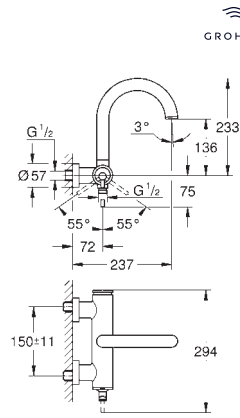

GROHE SPA

GROHE ATRIO

Referencia Color Precio (€)

24 367 000	Cromo	745,07
24 367 DC0	Supersteel	1.043,09
24 367 GL0	Cool sunrise (Oro brillo)	1.117,60
24 367 DA0	Warm sunset (Cobre brillo)	1.117,60
24 367 AL0	Brushed hard graphite (Grafito cepillado)	1.192,11

Atrio
Monomando para baño y ducha 1/2"
GROHE SilkMove Cartucho de discos cerámicos de 35 mm
GROHE Long-Life acabado duradero
Limitador de caudal ajustable
Inversor automático: baño/ducha
Caño fijo de fundición
Aireador tipo «Mousseur»
Toma inferior para flexo G 1/2" con válvula anti-retorno incorporada
Racores en S
Válvula anti-retorno
Sustituye al monomando para baño ducha Atrio 32 652 003