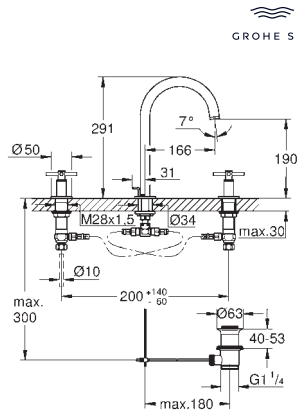

GROHE SPA

GROHE
ATRIO

BANO SPA

Referencia Color Precio (€)

20 643 000	Cromo	709,59
20 643 DC0	Supersteel	993,43
20 643 GL0	Cool sunrise (Oro brillo)	1.064,39
20 643 DA0	Warm sunset (Cobre brillo)	1.064,39
20 643 AL0	Brushed hard graphite (Grafito cepillado)	1.135,35

Atrio
Batería de lavabo 1/2"
Tamaño L
Montura cerámica 1/2", 90°
Tecnología GROHE Water Saving ahorro de agua con el máximo bienestar
Caudal máximo a 3 bar: 5 l/min
Caño giratorio de fundición
Aireador tipo «Mousseur»
Vaciador automático con palanca en cruz
Dos sets de tapetas incluidos.
Uno marcado con „H“ Caliente y „C“ Frío y un set sin marcar.
Sustituye la batería de lavabo Atrio 20 008 003

20 662 000	Cromo	603,15
20 662 DC0	Supersteel	844,41
20 662 GL0	Cool sunrise (Oro brillo)	904,73
20 662 DA0	Warm sunset (Cobre brillo)	904,73
20 662 AL0	Brushed hard graphite (Grafito cepillado)	965,04