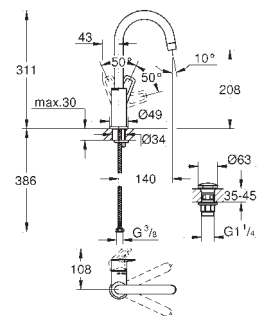

108,99

Idem, cuerpo liso

23 891 001

Cromo

140,84

BauLoop
Monomando de lavabo de 1/2"
Tamaño L

Palanca metálica

GROHE Cartucho de discos cerámicos Long-Life de 28 mm