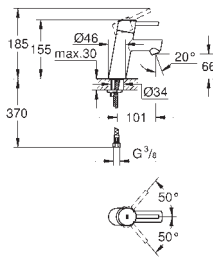

32 240 10E Cromo 168,60

Concetto
Monomando de lavabo 1/2"
Tamaño S
Palanca metálica
GROHE SilkMove Cartucho de discos cerámicos 28 mm
Limitador ecológico de temperatura
GROHE Long-Life acabado duradero
Tecnología GROHE Water Saving ahorro de agua con el máximo bienestar
Caudal máximo a 3 bar: 5 l/min
Mousseur SpeedClean
GROHE FastFixation rápido sistema de instalación
Cuerpo liso
Con conexiones flexibles