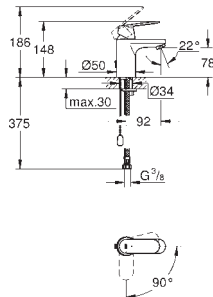

23 378 00E

Cromo

120,08

Eurosmart Cosmopolitan
Monomando de lavabo 1/2"
Tamaño S

Palanca metálica

GROHE SilkMove Energy Saving

Cartucho de discos cerámicos de 35 mm

con apertura en agua fría para mayor ahorro de energía

Limitador de caudal ajustable

Limitador de temperatura

Tecnología GROHE Water Saving ahorro

de agua con el máximo bienestar

Caudal máximo a 3 bar: 5 l/min

Cadena deslizante

Con conexiones flexibles