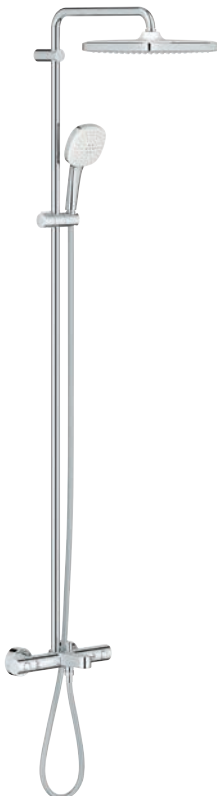

Tempesta System 250 Cube
Sistema de ducha con termostato para baño ducha

Compuesto por:

Brazo para ducha mural de 390 mm orientable a 45°

Termostato visto con función Aquadimmer

Dos opciones de ducha:

Ducha mural Tempesta 250 Cube (26 685)

Chorro Lluvia

Cabezal con parte posterior en blanco con rótula incorporada

Ángulo de rotación ± 10°

para baño ducha

Inversor separado para la teleducha

Teleducha Tempesta Cube 110 (27 571)

2 chorros:

Rain, Jet

Caudal máximo a 3 bars: 8 l/min

Elemento deslizante ajustable en altura

Flexo de 1,75 m 1/2" x 1/2" (28 410)

Tecnología GROHE Water Saving ahorro de agua con el máximo bienestar

GROHE TurboStat Cartucho compacto con termoelemento de cera

GROHE SafeStop Tope de seguridad a 38°C

GROHE DreamSpray distribución perfecta del agua por todo el cabezal

Aro protector de silicona con tecnología ShockProof

GROHE Long-Life acabado duradero

Sistema antical **SpeedClean**

Conducto interno del agua protegido para mayor durabilidad

Sistema antitorsiión „**TwistStop**“

Edición Profesional