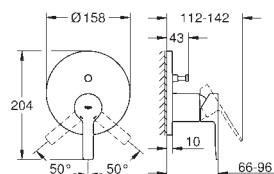

35 604 000
Cuerpo empotrable universal. Edición Profesional

90,41

24 064 001	Cromo	260,61
24 064 DC1	Supersteel	364,85
24 064 AL1	Brushed hard graphite (Grafito cepillado)	416,97

Lineare
Monomando con inversor de 2 vías.
Sólo parte exterior
 Cuerpo empotrado GROHE Rapido SmartBox 35 604
GROHE SilkMove Cartucho de discos cerámicos 46 mm
GROHE Long-Life acabado duradero
 Florón metálico con GROHE FastFixation
 Escudo de metal, con ajuste 6°
Palanca metálica
 inversor automático de 2 vías
 Caudal a 3 bar:
 Salida B = 27 l/min, Salida C = 27 l/min
 Parte empotrable no incluida