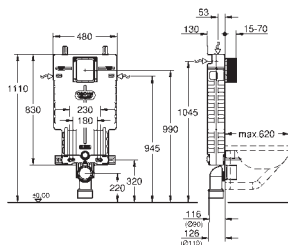

Uniset

Módulo para WC con carcasa EPS

Cisterna empotrada GD 2, 6 - 9 l

Para tabicar: módulo cerrado e

insonorizado, 830 x 480 x 130 mm

Con rail y accesorios para

instalación individual.

2 pernos con tuercas para colgar la taza

Distancia entre pernos 180 y 230 mm.

Codo de desagüe de PP Ø 90 mm

Reductor PP Ø 90/110 mm

Cisterna GD2, 6 - 9 l, contiene las siguientes características:

Ajuste de fábrica a 6l. y 3l.

Válvula de descarga **neumática** AV1 que ofrece

dos opciones: **Dual Flush** o **Descarga única**.

Conexión por la izquierda, por la derecha,

por arriba o por detrás.

Silencioso, grupo acústico I

Aislada contra condensaciones

Montaje vertical u horizontal del pulsador

Sin necesidad de herramientas para la instalación

de la alimentación

Para la instalación de Shower toilets es necesario el

accesorio adicional 40 899 000 a pedir separadamente

Para la instalación de pulsadores pequeños

necesario accesorio 40 911 000 (en venta por separado)

38 642 001

243,93