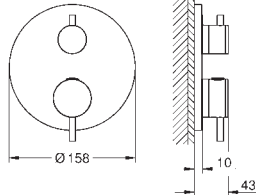

24 357 000	Cromo	786,40
24 357 DC0	Supersteel	1.100,97
24 357 GL0	Cool sunrise (Oro brillo)	1.179,61
24 357 DA0	Warm sunset (Cobre brillo)	1.179,61
24 357 AL0	Brushed hard graphite (Grafito cepillado)	1.258,25

Atrio

Termostato para 1 salida con llave de corte

Sólo parte exterior

Cuerpo empotrado GROHE Rapido SmartBox 35 604

GROHE TurboStat Cartucho compacto con termoelemento de cera

GROHE Long-Life acabado duradero

Florón metálico con GROHE FastFixation

Escudo de metal, con ajuste 6°

GROHE SafeStop Tope de seguridad a 38°C

GROHE SafeStop Plus limitador de temperatura opcional a 43°C ó 46°C incluido

Filtros colectores de suciedad

Válvulas anti-retorno

Válvula de cierre cerámica, 120°

Volantes metálicos

Caudal:

Salida B = 27 l/min

Salida C = 30 l/min

Parte empotrable no incluida

Sustituye al termostato 1 salida empotrado Atrio 24 134 003

35 604 000	Cuerpo empotrable universal. Edición Profesional	90,41