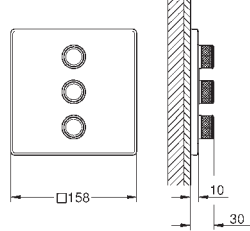

GROHE GROHTHERM SMARTCONTROL

Referencia Color Precio (€)

29 127 000	Cromo	458,96
29 127 DC0	Supersteel	642,55
29 127 GN0	Brushed cool sunrise (Oro cepillado)	734,35
29 127 DL0	Brushed warm sunset (Cobre cepillado)	734,35
29 127 A00	Hard graphite (Grafito brillo)	688,44
29 127 AL0	Brushed hard graphite (Grafito cepillado)	734,35

Grotherm SmartControl
Placa con triple llave de paso
Sólo parte exterior
Escudo de metal con **GROHE FastFixation** (escudo con eje de sellado, cubierta de fijación), con ajuste 6°
GROHE Long-Life acabado duradero
GROHE SmartControl: pulsar el botón para encender y apagar el chorro de agua y girarlo para ajustar el caudal **GROHE Water Saving**
Símbolos intercambiables
Mandos GROHE ProGrip con superficie antideslizante
Salidas múltiples, pueden accionarse simultáneamente
Parte empotrable no incluida

35 604 000 90,41
Cuerpo empotrable universal. Edición Profesional

29 153 LS0 moon white 823,12