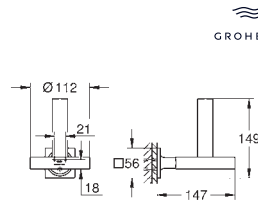

GROHE SPA

GROHE SPA ALLURE

Referencia   Color   Precio (€)

40 956 001	Cromo	177,67
40 956 GN1	Brushed cool sunrise (Oro cepillado)	284,28
40 956 DL1	Brushed warm sunset (Cobre cepillado)	284,28

Allure
Portarrollos de pared
sin tapa
Material: metal
Fijación oculta
GROHE Long-Life acabado duradero