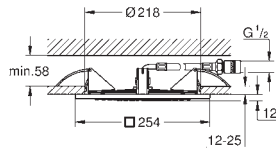

GROHE SPA

DUCHAS DE TECHO RAINSHOWER AQUA

Referencia

Color

Precio (€)

26 874 000

Cromo

826,79

Rainshower Aqua 10"

Ducha de techo 1 chorro

Lluvia

254 x 254 mm.

Material: metal

Conexión 1/2"

GROHE DreamSpray distribución perfecta

del agua por todo el cabezal

Sistema antical **SpeedClean**

Sustituye ducha de techo 27 467 000