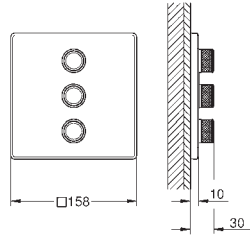

Referencia

Color

Precio (€)

29 127 000	Cromo	458,96
29 127 DC0	Supersteel	642,55
29 127 GN0	Brushed cool sunrise (Oro cepillado)	734,35
29 127 DL0	Brushed warm sunset (Cobre cepillado)	734,35
29 127 A00	Hard graphite (Grafito brillo)	688,44
29 127 AL0	Brushed hard graphite (Grafito cepillado)	734,35

Grohtherm SmartControl

Placa con triple llave de paso

Sólo parte exterior

Escudo de metal con **GROHE FastFixation** (escudo con eje de sellado, cubierta de fijación), con ajuste 6°

GROHE Long-Life acabado duradero

GROHE SmartControl: pulsar el botón para encender y apagar el chorro de agua y girarlo para ajustar el caudal **GROHE Water Saving**

Símbolos intercambiables

Mandos GROHE ProGrip con superficie antideslizante

Salidas múltiples, pueden accionarse simultáneamente

Parte empotrable no incluida

35 604 000

90,41

Cuerpo empotrable universal. Edición Profesional

29 118 000	Cromo	638,63
29 118 DC0	Supersteel	894,08
29 118 GL0	Cool sunrise (Oro brillo)	957,95
29 118 DA0	Warm sunset (Cobre brillo)	957,95
29 118 AL0	Brushed hard graphite (Grafito cepillado)	1.021,81