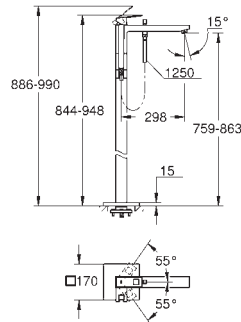

GROHE EUROCUBE

Referencia   Color   Precio (€)

23 672 001	Cromo	2.070,09
23 672 DC1	Supersteel	2.898,13
23 672 AL1	Brushed hard graphite (Grafito cepillado)	3.312,15

Eurocube
Monomando para baño ducha 1/2"
Montado a suelo
Sólo parte exterior
Necesaria parte empotrable 45 984 001
Parte empotrable no incluida
GROHE SilkMove Cartucho de discos cerámicos de 35 mm
GROHE Long-Life acabado duradero
Inversor automático: baño/ducha
Caño con mousseur integrado
Teleducha Euphoria Cube+ 6.6 l/min (26 467)
Flexo Silverflex de 1,25 m. (28 362)
Longitud del caño: 298 mm
Válvula anti-retorno en la conexión de salida de la ducha 1/2"
Con soporte para la teleducha

45 984 001		616,72

Base empotrable para mezcladores y caños de bañera de pie