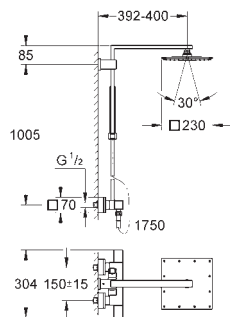

Euphoria Cube System 230
Sistema de ducha con termostato
Brazo de 1/2" para ducha mural, Longitud: 378 mm
Termostato visto con función Aquadimmer
Ducha mural Rainshower (27 479)
Material: metal
Chorro Lluvia
con rótula incorporada
Ángulo de rotación de ± 15°
Teleducha Euphoria Cube (27 699)
Flexo Silverflex de 1,75 m. (28 388)
Tecnología GROHE Water Saving ahorro de agua con el máximo bienestar
GROHE TurboStat Cartucho compacto con termoelemento de cera
GROHE SafeStop Tope de seguridad a 38°C
GROHE SafeStop Plus limitador de temperatura opcional a 43°C incluido
Sistema antitorsión „**TwistStop**“

DUCHAS