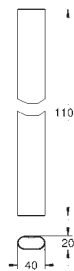

**Rainshower SmartControl
Barra para sistemas de ducha
de metal**

Tubo de ducha para recambio

15 cm más larga que la barra de los sistemas de ducha estándares

Válido para todos los sistemas de ducha Rainshower SmartControl

GROHE Long-Life acabado duradero

Nota: accesorio que no puede montarse en un sistema ya montado o una vez ya instalado el sistema.

Válido para sistemas que se hayan producido a partir del 04/2017