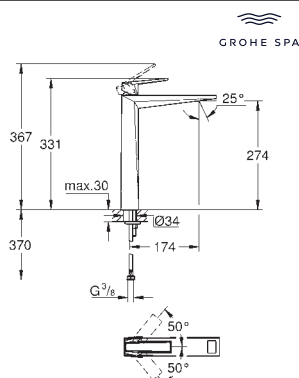

24 418 000
24 418 DC0

Cromo
Supersteel

1.725,97
2.588,96

Allure Brilliant Private Collection
Monomando de lavabo de 1/2"
Tamaño XL
Palanca con incrustaciones de piedra Caesarstone Blanca para lavabos tipo Bol de sobremueble
GROHE SilkMove Cartucho de discos cerámicos 28 mm
Limitador de temperatura
Tecnología GROHE Water Saving ahorro de agua con el máximo bienestar
Caudal máximo a 3 bar: 5 l/min
GROHE FastFixation rápido sistema de instalación
Caño con mousseur integrado
Cuerpo liso
Con conexiones flexibles