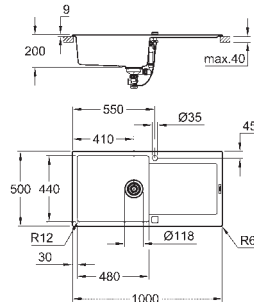

31 645 AP0 negro granito 504,88

K500
Fregadero composite con escurridor
Modelo: K500 60-C 100/50 1.0 rev
Tipo de montaje: sobre encimera
Material: compuesto de cuarzo
GROHE Whisper amortiguador de ruido
Tamaño mín. mueble: 600 mm
Dimensiones: 1000 x 500 mm
1 cubeta: 480 x 440 x 200 mm
Radio exterior: R6; radio interior de la cubeta: R12
GROHE FastFixation rápido sistema de instalación
Reversible
Medida corte encimera: 980 x 480 mm
Válvula automática
Incluye: desagüe automático, sifón, cestillo y set de montaje
Desagüe automático de diseño enrasado opcional (40 986 SD0)
Resistente al calor hasta 180°C