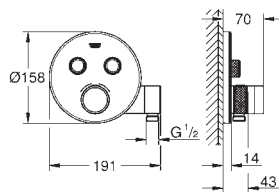

29 120 000 **Cromo** **834,48**
Grohtherm SmartControl
Termostato empotrado con 2 llaves y soporte de ducha integrado
Sólo parte exterior
Cuerpo empotrado GROHE Rapido SmartBox 35 604
Escudo de metal con **GROHE FastFixation** (escudo con eje de sellado, cubierta de fijación), con ajuste 6°
GROHE Long-Life acabado duradero
GROHE SmartControl: pulsar el botón para encender y apagar el chorro de agua y girarlo para ajustar el caudal **GROHE Water Saving**
Símbolos intercambiables
GROHE TurboStat Cartucho compacto con termoelemento de cera
Mandos GROHE ProGrip con superficie antideslizante
GROHE SafeStop Tope de seguridad a 38°C
GROHE SafeStop Plus limitador de temperatura opcional a 43°C ó 46°C incluido
Filtros colectores de suciedad
Válvulas anti-retorno
Salidas múltiples, pueden accionarse simultáneamente
Codo de ducha integrado en el soporte 1/2"
Parte empotrable no incluida
Caudal:
Salida B = 24 l/min
Teleduchar = 12 l/min
Salida B + Teleduchar = 27 l/min

35 604 000 **90,41**
Cuerpo empotrable universal. Edición Profesional