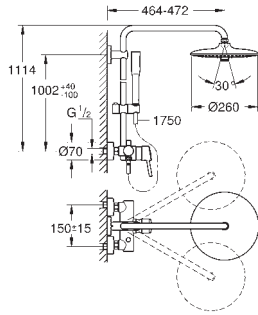

GROHE SISTEMAS EUPHORIA 260

Referencia Color Precio (€)

23 061 003 Cromo 635,95

Euphoria System 260
Sistema de ducha con monomando
Compuesto por:
Brazo para ducha mural de 450 mm orientable a 45°
Monomando de ducha visto con inversor
Dos opciones de ducha:
Ducha mural Euphoria 260 (26 457)
Con 3 tipos de chorro:
Rain, SmartRain, Jet
con rótula incorporada
Ángulo de rotación de ± 15°
Teleducha Euphoria Cosmopolitan Stick (27 400 000)
Chorro Lluvia
Elemento deslizante ajustable en altura
Flexo Silverflex de 1,75 m. (28 388)
GROHE SilkMove Cartucho de discos cerámicos 46 mm
GROHE DreamSpray distribución perfecta del agua por todo el cabezal
GROHE Long-Life acabado duradero
GROHE Water Saving limitador de caudal 9 l/min
GROHE FastFixation soporte superior ajustable
Conducto interno del agua protegido para mayor durabilidad
Sistema antical **SpeedClean**
Sistema antitorsión „**TwistStop**“
Edición Profesional

26 362 LN1 blanco 43,60