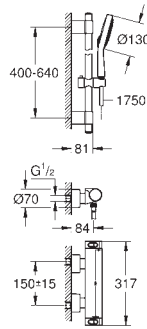

GROHE GROHTHERM 2000

Referencia   Color   Precio (€)

34 281 001   Cromo   556,97

Grohtherm 2000
Conjunto de ducha con termostato de ducha 1/2"
Compuesto por:
Grohtherm 2000 termostato de ducha (34 169 001)
Conjunto de ducha con barra Power&Soul Cosmopolitan (27 731 000)