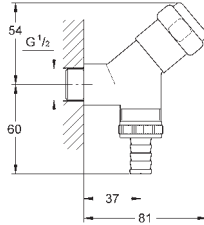

41 010 000   **Cromo**   **37,59**
Grifo para lavadora de 1/2"
Montura de 1/2"
GROHE Long-Life acabado duradero