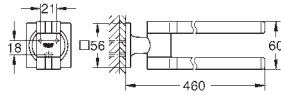

40 342 001	Cromo	297,20
40 342 GN1	Brushed cool sunrise (Oro cepillado)	475,52
40 342 DL1	Brushed warm sunset (Cobre cepillado)	475,52

Allure
Toallero doble
Material: metal
pivotante 90°
longitud 460 mm
Fijación oculta