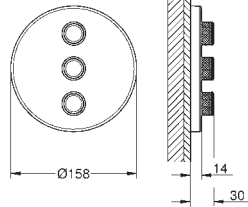

GROHE GROHTHERM SMARTCONTROL

Referencia

Color

Precio (€)

29 152 LS0

moon white

580,73