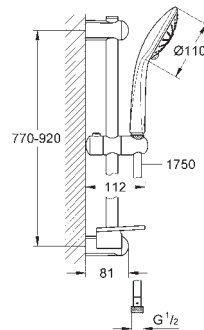

27 226 001 Cromo 144,25

Euphoria 110 Massage
Conjunto de ducha con barra 3 chorros
Compuesto por:
Teleducha Masaje (27 221)
Barra de ducha de 90 cm (27 500)
Flexo Silverflex de 1,75 m. (28 388)
Jabonera **GROHE EasyReach** (27 596)
GROHE DreamSpray distribuci3n perfecta del agua por todo el cabezal
GROHE Long-Life acabado duradero
GROHE SprayDimmer, con reductor de caudal
GROHE FastFixation (soporte superior ajustable para adaptarlo a los agujeros existentes)
Sistema antical **SpeedClean**
Conducto interno del agua protegido para mayor durabilidad
Sistema antitorsi3n „TwistStop“