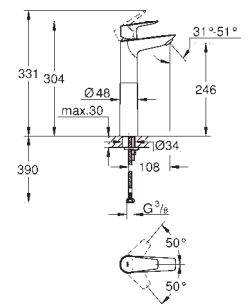

23 761 001

Cromo

154,25

BauEdge
Monomando de lavabo 1/2"
Tamaño XL

para lavabos tipo Bol de sobremueble

Palanca metálica

GROHE Cartucho de discos cerámicos Long-Life de 28 mm

Limitador ecológico de temperatura

GROHE Long-Life acabado duradero

Aisla los conductos de agua internos, sin plomo y sin níquel.

Tecnología GROHE Water Saving ahorro

de agua con el máximo bienestar

Caudal máximo a 3 bar: 5 l/min

Sistema de rápida instalación

Cuerpo liso

Con conexiones flexibles

Edición Profesional

Disponible a partir del segundo trimestre