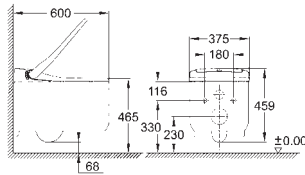

GROHE Skin Clean:

2 cabezales ajustables (1 cánula para el spray posterior y una separada para la ducha femenina).

Spray oscilante (suave movimiento de vaivén automático para ampliar la zona de limpieza)

Spray Masaje para un relajante efecto de masaje.

Intensidad del chorro ajustable

Limpieza automática de los cabezales de las cánulas antes y después de cada uso.

Calentador instantáneo de agua integrado, suministra agua caliente ilimitada al instante

Temperatura ajustable

Funciones adicionales:

Secador de aire caliente, temperatura ajustable

Absorción de olores

Función PlasmaCluster - tecnología de iones

Asiento y tapa Duroplast WC con función automática de apertura y cierre

Sensor infrarrojo que identifica la presencia del usuario

Panel de control en el lateral del WC

Luz nocturna en el interior del WC

Conexiones de suministro de agua y electricidad ocultas

Control remoto

Disponible Smart phone app para iOS y Android

Incluye:

Control remoto con soporte a pared

Filtro de carbón activo para la absorción de olores

Conexión de suministro de agua para la cisterna empotrada

Protector de cánulas

Cable con sistema de conexión para el aparato

Presión 0,05 - 1 MPa (0,5 - 10 bar)

Voltaje nominal 220-240 V AC

Frecuencia principal 50-60 Hz

Tipo de protección IPX4

Cumple con

EN 1717

Marca CE

Recomendado en combinación con un equipo GROHE Rapid SLX (altura de instalación de 1,13 m)