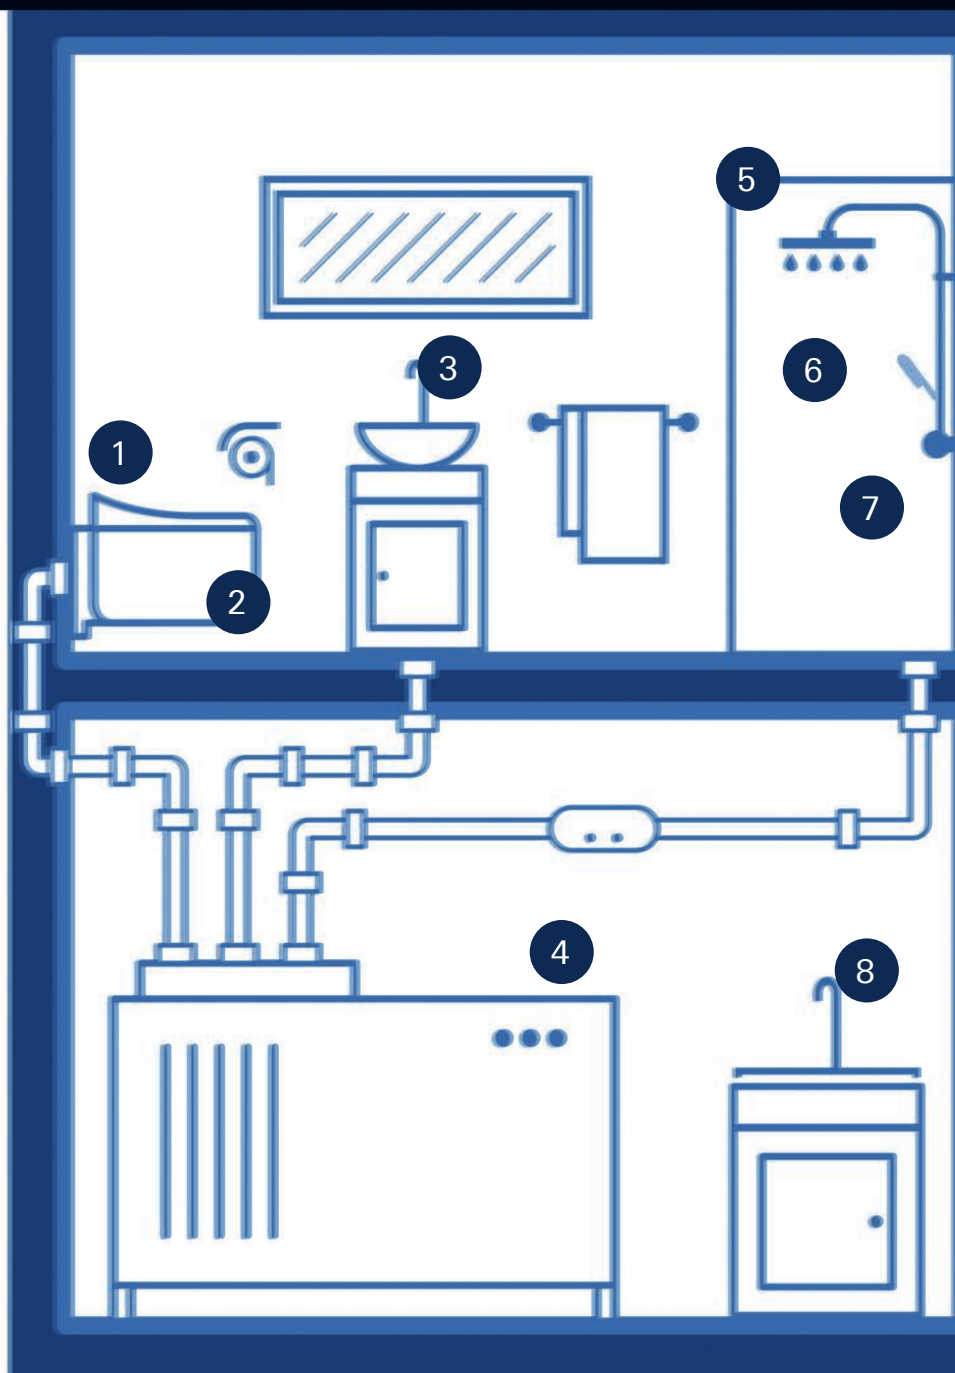

CADA GOTA CUENTA

TECNOLOGÍAS GROHE PARA LA EFICIENCIA ENERGÉTICA

1 **GROHE**
SENSIA ARENA

2 **GROHE**
SANITARIO

3 **GROHE**
SILKMOVE ENERGY SAVING
AHORRO DE ENERGÍA

4 **GROHE**
SENSE Y
GROHE SENSE GUARD

5 **GROHE**
ECOJOY AHORRO DE
AGUA

Para más información sobre sostenibilidad
en GROHE, visita [green.grohe.es](https://www.green.grohe.es)