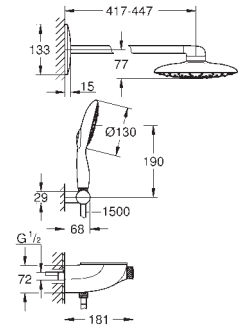

Rainshower System SmartControl Mono 360
Combinación de Sistema de ducha con termostato, visto / empotrado
Compuesto por:
Termostato SmartControl visto/empotrado
Dos opciones de ducha:
Ducha mural Rainshower Mono 360 con brazo de ducha horizontal de 450 mm, cabezal cromado
GROHE PureRain ó GROHE Rain O² spray*
Teleducha Power&Soul 130, cabezal blanco (27 673)
Soporte (27 055)
Flexo Silverflex de 1,50 m (28 364)
Caudal mínimo 10 l./ min.
GROHE DreamSpray distribución perfecta del agua por todo el cabezal
GROHE TurboStat Cartucho compacto con termoelemento de cera
Tecnología GROHE Water Saving ahorro de agua con el máximo bienestar
GROHE SafeStop Tope de seguridad a 38°C
GROHE SafeStop Plus limitador de temperatura opcional a 43°C incluido
GROHE SmartControl: pulsar el botón para encender y apagar el chorro de agua y girarlo para ajustar el caudal **GROHE Water Saving**
GROHE EasyReach bandeja
Importante: Necesario para su instalación set para empotrar 26 264 y cuerpo empotrado 26 449.

* Seleccionar el tipo de chorro mural en la instalación, viene prefijado de fábrica con chorro: GROHE PureRain

26 446 LS0 moon white 1.780,51
Idem, con cabezal de ducha mural blanco

26 264 001 148,37