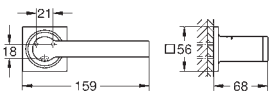

40 279 001	Cromo	193,83
40 279 GN1	Brushed cool sunrise (Oro cepillado)	310,12
40 279 DL1	Brushed warm sunset (Cobre cepillado)	310,12

Allure
Portarrollos
sin tapa
Material: metal
Fijación oculta
GROHE Long-Life acabado duradero