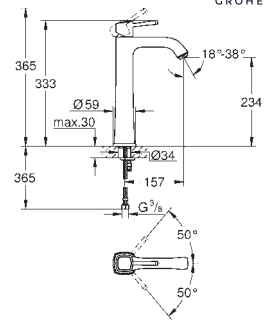

GROHE AquaGuide mousseur ajustable
Caño giratorio

Vaciador automático
 Con conexiones flexibles
 Sustituye lavabo Grandera 21 107 000

- 24 371 000
- 24 371 IGO

- Cromo
- Cromo/oro

- 622,71
- 809,52

Grandera
Monomando de lavabo 1/2"
Tamaño XL