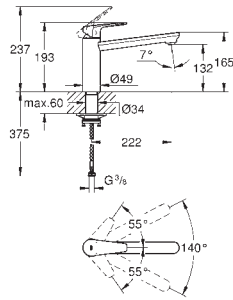

GROHE BAU LINES

Referencia Color Precio (€)

31 693 000 Cromo 120,72

BauEdge
Monomando de fregadero 1/2"
Caño a media altura
GROHE Long-Life acabado duradero
GROHE Cartucho de discos cerámicos Long-Life de 35 mm
Aísla los conductos de agua internos, sin plomo y sin níquel.
Caño tubular giratorio
Caño giratorio 140°
Mousseur con ranura para fácil reemplazamiento
Con conexiones flexibles
Set de fijación metálico
Caudal máximo a 3 bar: 11 l/min