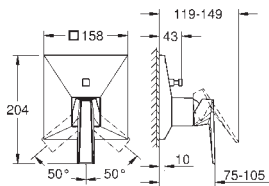

24 427 000   Cromo
24 427 DC0   Supersteel   717,12
1.075,69

Allure Brilliant Private Collection
Monomando con inversor de 2 vías.
Palanca de piedra Caesarstone Negra
Sólo parte exterior
Cuerpo empotrado GROHE Rapido SmartBox 35 604
GROHE SilkMove Cartucho de discos cerámicos 46 mm
GROHE Long-Life acabado duradero
Florón metálico con GROHE FastFixation
Escudo de metal, con ajuste 6°
Palanca metálica
inversor automático de 2 vías
Caudal a 3 bar:
Salida B = 27 l/min, Salida C = 27 l/min
Parte empotrable no incluida