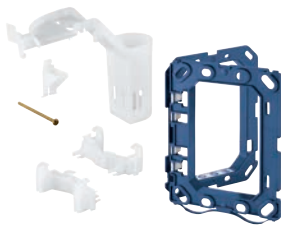

38 796 000   92,96

GROHE Fresh

Set recambio equipamiento Retro-fit

para la cisterna GROHE GD 2 con válvula de descarga neumática y eje de inspección regular

Combinable con todos los accionamientos excepto

Skate Cosmopolitan de madera, vidrio o superficie de metal

Marco de fijación con

función de apertura

Con compartimiento para

colocar la pastilla aromática

Solamente para pastillas libres de cloro

Para accionamientos GROHE 156 x 197 mm