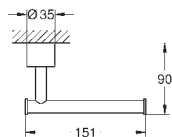

GROHE SPA

GROHE ATRIO

Referencia Color Precio (€)

novedad

40 890 000	Cromo	70,96
40 890 DC0	Supersteel	99,35
40 890 GL0	Cool sunrise (Oro brillo)	106,44
40 890 DA0	Warm sunset (Cobre brillo)	106,44
40 890 AL0	Brushed hard graphite (Grafito cepillado)	113,53

Atrio Colgador
Material: metal
Fijación oculta
GROHE Long-Life acabado duradero

novedad

40 891 000	Cromo	156,11
40 891 DC0	Supersteel	218,56
40 891 GL0	Cool sunrise (Oro brillo)	234,16
40 891 DA0	Warm sunset (Cobre brillo)	234,16
40 891 AL0	Brushed hard graphite (Grafito cepillado)	249,77

Atrio Portarrollos
Material: metal
Fijación oculta sin tapa
GROHE Long-Life acabado duradero

novedad

40 892 000	Cromo	310,44
40 892 DC0	Supersteel	434,63
40 892 GL0	Cool sunrise (Oro brillo)	465,67
40 892 DA0	Warm sunset (Cobre brillo)	465,67
40 892 AL0	Brushed hard graphite (Grafito cepillado)	496,71

Atrio Escobillero de pared
Material: Metal / vidrio
Montaje mural
Fijación oculta
GROHE Long-Life acabado duradero

30 609 000	Cromo	709,28
30 609 DC0	Supersteel	922,07
30 609 AL0	Brushed hard graphite (Grafito cepillado)	1.063,93

Atrio Monoblock de fregadero 1/2" Tamaño L
Caño en C
GROHE Long-Life acabado duradero
Montura cerámica 1/2", 90°
Ángulo de giro seleccionable: 0° / 150° / 360°
Con conexiones flexibles
Sistema de rápida instalación
Aireador tipo «Mousseur»
Sustituye monoblock fregadero Atrio 30 362 000