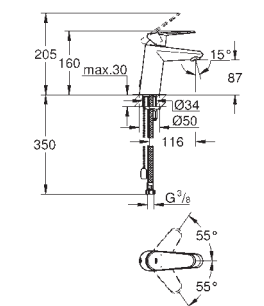

33 178 20E

Cromo

215,48

Eurodisc Cosmopolitan
Monomando de lavabo 1/2"
Tamaño S

Palanca metálica

GROHE SilkMove Cartucho de discos cerámicos de 35 mm

Limitador de caudal ajustable

GROHE Long-Life acabado duradero

Tecnología GROHE Water Saving ahorro de agua con el máximo bienestar

Caudal máximo a 3 bar: 5 l/min

Aireador tipo «Mousseur»

Cadena deslizante

Con conexiones flexibles

Limitador de temperatura opcional 46 375