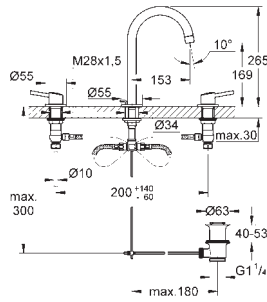

GROHE CONCETTO

Referencia Color Precio (€)

20 216 001 Cromo 304,25

Concetto
Batería de lavabo 1/2"
Tamaño L
Discos cerámicos de 1/2", 90°
GROHE Long-Life acabado duradero
GROHE FastFixation rápido sistema de instalación
Caño con mousseur integrado
Vaciador automático
Con conexiones flexibles
Tuercas de conexión para tubo rígido de 10 mm