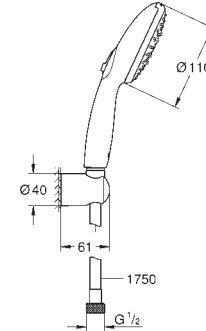

Tempesta 110

Conjunto de ducha con soporte 3 chorros (Rain, Jet, Massage)

Compuesto por:

Teleducha Tempesta 110 (28 419)

Codo de salida 1/2" con soporte mural

Flexo «Relexaflex» de 1,50 m (28 151)

Tecnología GROHE Water Saving ahorro de agua con el máximo bienestar

GROHE SmartSwitch - fácil rotación del botón circular para seleccionar el chorro deseado

GROHE DreamSpray distribución perfecta del agua por todo el cabezal

GROHE Long-Life acabado duradero

Sistema antical **SpeedClean**

Conducto interno del agua protegido para mayor durabilidad y evitar quemaduras.

Aro protector de silicona con tecnología ShockProof

Caudal máximo a 3 bar: 8.4 l/min

Presión mínima 1,0 bares

Indicado para calentador instantáneo

Edición Profesional

novedad