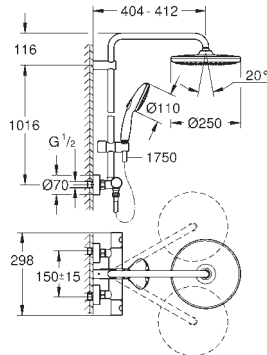

GROHE TEMPESTA SYSTEM 250

Referencia Color Precio (€)

novedad

26 670 001 Cromo 538,37
26 670 2431 Negro mate 699,88

Tempesta System 250

Sistema de ducha con termostato incorporado

Compuesto por:

Brazo para ducha mural de 390 mm orientable a 45°

Termostato visto con función Aquadimmer

Dos opciones de ducha:

Ducha mural Tempesta 250 (26 666)

Chorro Lluvia

Cabezal con parte posterior en blanco

con rótula incorporada

Ángulo de rotación $\pm 10^\circ$

Teleducha Tempesta 110 (27 597)

2 chorros:

Rain, Jet

Elemento deslizante ajustable en altura

Flexo de 1,75 m 1/2" x 1/2" (28 410)

Caudal máximo a 3 bars: 8.5 l/min

Tecnología GROHE Water Saving ahorro de agua con el máximo bienestar

GROHE TurboStat Cartucho compacto con termoelemento de cera

GROHE SafeStop Tope de seguridad a 38°C

GROHE DreamSpray distribución perfecta del agua por todo el cabezal

Aro protector de silicona con tecnología ShockProof

GROHE Long-Life acabado duradero

Sistema antical **SpeedClean**

Conducto interno del agua protegido para mayor durabilidad

Sistema antitorsión „**TwistStop**”

Caudal mínimo 7l./min.

Accesorio opcional: Bandeja GROHE EasyReach (26 362)

Edición Profesional

novedad

26 811 001 Cromo 399,45