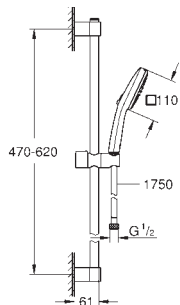

27 786 003

Cromo

82,65

Tempesta Cube 110
Conjunto de ducha con barra 3 chorros (Rain, Jet, Massage)

Compuesto por:

Teleducha Tempesta Cube 110 (27 572)

Barra de ducha de 60 cm (27 523)

Flexo «Relaxaflex» de 1,75 m (28 154)

GROHE SmartSwitch - fácil rotación del botón circular para seleccionar el chorro deseado

GROHE DreamSpray distribución perfecta del agua por todo el cabezal

GROHE Long-Life acabado duradero

GROHE FastFixation (soporte superior ajustable para adaptarlo a los agujeros existentes)

Soporte deslizante (girar y ajustar el soporte)

Sistema antical **SpeedClean**

Conducto interno del agua protegido

para mayor durabilidad y evitar quemaduras.

Aro protector de silicona con tecnología ShockProof

Caudal máximo a 3 bars: 13.5 l/min

Edición Profesional

novedad