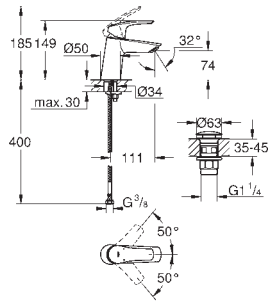

novedad

23 968 003 Cromo 108,99
23 968 2433 Negro mate 141,68

Eurosmart
Monomando de lavabo 1/2"
Tamaño S
Cuerpo inclinado Angled
Palanca metálica
GROHE SilkMove Cartucho de discos cerámicos 28 mm
Limitador de caudal ajustable
Limitador ecológico de temperatura
GROHE Long-Life acabado duradero
Tecnología GROHE Water Saving ahorro de agua con el máximo bienestar
Caudal máximo a 3 bar: 5 l/min
Aisla los conductos de agua internos, sin plomo y sin níquel.
GROHE FastFixation rápido sistema de instalación
Con conexiones flexibles
Cuerpo liso con vaciador push-open 1 1/4"
Edición Profesional

23 967 003 Cromo 101,95