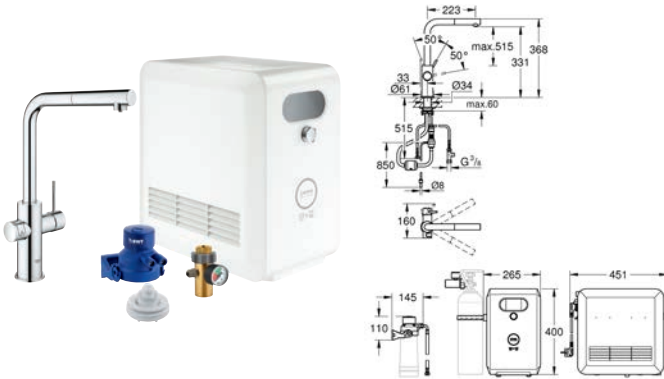

El filtro GROHE Blue, la botella de CO₂ y el cartucho de limpieza no están incluidos en la entrega y deben pedirse por separado.

Filtros adecuados: - filtro tamaño S, capacidad 600 L a 20 dKH (40 404 001)- filtro de tamaño M, capacidad 1500 L a 20 dKH (40430 001) - filtro de tamaño L, capacidad 2500 L a 20 dKH (40412 001) - filtro de carbón activado, capacidad 3000 L (40 547 001 - filtro magnesio + zinc, capacidad 400 L a 17 dGH (40 691 002)

Requisitos del sistema Apple

iPhone con iOS 14.0 o superior

Requisitos del sistema Android

teléfono inteligente con Android 10.0 o superior

Los dispositivos móviles y la aplicación GROHE Watersystems*** no están incluidos en la entrega y deben solicitarse por separado a través de una tienda Apple/tienda/iTunes o Google Play autorizada.

* La marca denominativa y los logotipos de Bluetooth son marcas comerciales registradas propiedad de Bluetooth SIG, Inc. y cualquier uso de dichas marcas por parte de Grohe AG se realiza bajo licencia. Otras marcas comerciales y nombres comerciales son propiedad de sus respectivos propietarios.

** Apple, el logotipo de Apple, iPod, iPod Touch, iPhone e iTunes son marcas comerciales de Apple Inc., registradas en EE. UU. y otros países. Apple no es responsable del funcionamiento de este dispositivo ni de su cumplimiento de los estándares normativos y de seguridad.

*** Disponible de forma gratuita a través de la aplicación iTunes o la tienda Google Play.