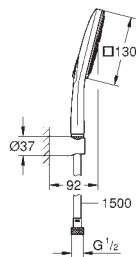

26 589 000

Cromo

140,84

Rainshower SmartActive 130 Cube
Conjunto de ducha con soporte 3 chorros

Compuesto por:

Teleducha Rainshower SmartActive 130 Cube (26 582)

Soporte de ducha (27 056)

Flexo Silverflex de 1,50 m (28 364)

GROHE Water Saving limitador de caudal 9 l/min

GROHE DreamSpray distribución perfecta

del agua por todo el cabezal

GROHE Long-Life acabado duradero

Sistema antical **SpeedClean**

Conducto interno del agua protegido para mayor durabilidad

Sistema antitorsión „TwistStop“