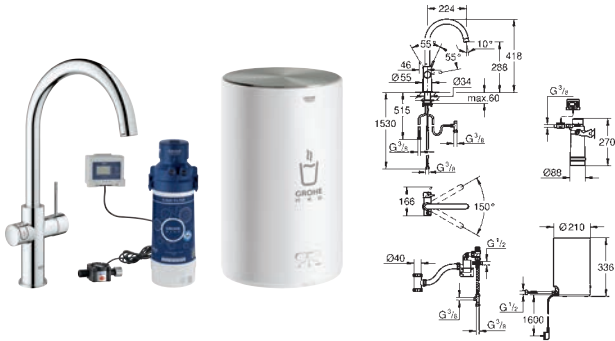

Referencia	Color	Precio (€)
30 083 001	Cromo	2.217,47
30 083 DC1	Supersteel	2.550,09
30 083 AL1	Brushed hard graphite (Grafito cepillado)	2.771,84
30 083 KS1	Velvet black	2.550,09

GROHE Red Duo
Monomando de fregadero y Calentador Tamaño M
Compuesto por:

Momomando de fregadero GROHE Red Duo
Caño en C

GROHE ChildLock presionar botón para obtener agua hirviendo
Certificación TÜV triple seguridad electrónica contra posibles accidentes al activar accidentalmente el agua hirviendo

GROHE Long-Life acabado duradero

GROHE SilkMove Cartucho de discos cerámicos 28 mm

Caño tubular con aislamiento

Caño giratorio 150°

Dos salidas de agua separadas
Con conexiones flexibles
conexión para el GROHE Red boiler

GROHE Red boiler, Tamaño M para hervir y calentar agua

3 litros de agua hirviendo a 100° C

4 litros capacidad total

Presión de entrada requerida: 1-7 bar con conexiones flexibles y salida para el agua hirviendo

Marca CE

Tensión de conexión 230 V 50 Hz

Consumo de energía 2100 W

Consumo de energía de reserva 15 W

Eficiencia energética clase A

GROHE Blue Starter Kit Filtro Talla S

para protección anti-cal del calentador

Capacidad 600 L a 20° dKH, 234mm de altura