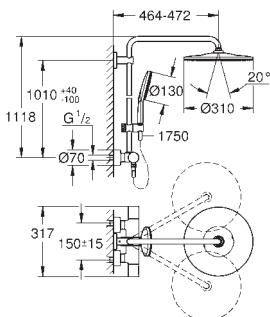

GROHE RAINSHOWER SMARTACTIVE SYSTEM 310

Referencia

Color

Precio (€)

novedad

26 836 DC0	Supersteel	1.531,08
26 836 GL0	Cool sunrise (Oro brillo)	1.749,81
26 836 GN0	Brushed cool sunrise (Oro cepillado)	1.859,17
26 836 DA0	Warm sunset (Cobre brillo)	1.749,81
26 836 DL0	Brushed warm sunset (Cobre cepillado)	1.859,17
26 836 A00	Hard graphite (Grafito brillo)	1.749,81
26 836 AL0	Brushed hard graphite (Grafito cepillado)	1.859,17

Rainshower SmartActive 310

Sistema de ducha con termostato incorporado

Compuesto por:

Brazo para ducha mural de 450 mm orientable a 45°

Termostato visto con función Aquadimmer

Dos opciones de ducha:

Ducha mural Rainshower Mono 310

con rótula incorporada

Ángulo de rotación de ± 15°

Teleducha Rainshower SmartActive 130

Elemento deslizante ajustable en altura

Incluye soporte deslizante

Flexo Silverflex 1750 mm

GROHE Water Saving limitador de caudal 9 l/min

GROHE TurboStat Cartucho compacto

con termoelemento de cera

GROHE SafeStop Tope de seguridad a 38°C

GROHE SafeStop Plus limitador de

temperatura opcional a 43°C incluido

GROHE CoolTouch Aislamiento térmico

GROHE DreamSpray distribución perfecta

del agua por todo el cabezal

GROHE SmartTip selección del tipo de chorro al tocar el aro circular

GROHE Long-Life acabado duradero

GROHE FastFixation soporte superior ajustable

Sistema antical **SpeedClean**

Latón

DUCHAS