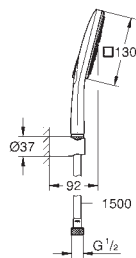

26 589 LS0

moon white

140,84

Rainshower SmartActive 130 Cube
Conjunto de ducha con soporte 3 chorros

Compuesto por:

Teleducha Rainshower SmartActive 130 Cube (26 582)

cabezal blanco

Soporte de ducha (27 056)

Flexo Silverflex de 1,50 m (28 364)

GROHE Water Saving limitador de caudal 9 l/min

GROHE DreamSpray distribución perfecta

del agua por todo el cabezal

GROHE Long-Life acabado duradero

Sistema antical **SpeedClean**

Conducto interno del agua protegido para mayor durabilidad

Sistema antitorsión „TwistStop“

DUCHAS