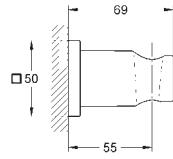

GROHE SPA

ACCESORIOS DE DUCHA SPA

Referencia   Color   Precio (€)

27 075 000	Cromo	43,44
27 075 DC0	Supersteel	60,81
27 075 GL0	Cool sunrise (Oro brillo)	69,49
27 075 GN0	Brushed cool sunrise (Oro cepillado)	73,84
27 075 DA0	Warm sunset (Cobre brillo)	69,49
27 075 DL0	Brushed warm sunset (Cobre cepillado)	73,84
27 075 A00	Hard graphite (Grafito brillo)	69,49
27 075 AL0	Brushed hard graphite (Grafito cepillado)	73,84

Rainshower
Soporte mural
fijo, con florón cuadrado