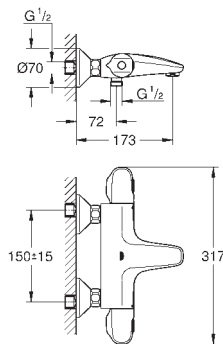

Grohtherm 1000
Termostato para baño y ducha 1/2"
GROHE CoolTouch Aislamiento térmico
Mandos ergonómicos con tecnología **GROHE MetalGrip**
GROHE SafeStop Tope de seguridad a 38°C
GROHE SafeStop Plus limitador de temperatura opcional a 43°C incluido
GROHE TurboStat Cartucho compacto con termoelemento de cera
Llave incorporada
Mando AquaDimmer Eco con múltiple función:
Botón GROHE EcoButton integrado (botón de ahorro de agua)
Regulador de caudal
Inversor: baño/ducha
Toma inferior para flexo G 1/2"
Aireador tipo «Mousseur»
Válvulas anti-retorno
Filtros colectores de suciedad
Racores en S
Tecnología GROHE Water Saving ahorro de agua con el máximo bienestar
Edición Profesional
Sustituye al termostato Grohtherm 1000 para baño ducha 34 155 003