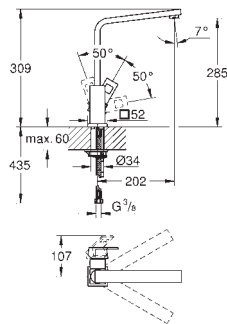

31 255 000 Cromo 339,44
31 255 DC0 Supersteel 441,28

Eurocube
Monomando de fregadero 1/2"
Caño alto
GROHE Long-Life acabado duradero
GROHE SilkMove Cartucho de discos cerámicos 28 mm
Aireador tipo «Mousseur»
Caño giratorio de fundición 90°
Con conexiones flexibles
Caudal máximo a 3 bar: 9.5 l/min