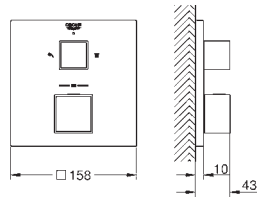

GROHE GROHTHERM CUBE

Referencia	Color	Precio (€)
24 154 000	Cromo	691,85
24 154 DC0	Supersteel	968,59
24 154 AL0	Brushed hard graphite (Grafito cepillado)	1.106,96

Grotherm Cube
Termostato de ducha para 2 salidas con cierre e inversor integrado
Sólo parte exterior

Cuerpo empotrado GROHE Rapido SmartBox 35 604

GROHE TurboStat Cartucho compacto con termoelemento de cera

GROHE Long-Life acabado duradero
Florón metálico con GROHE FastFixation

Escudo de metal, con ajuste 6°

Iconos intuitivos impresos para activar ducha mural y teleducha.

GROHE SafeStop Tope de seguridad a 38°C

GROHE SafeStop Plus limitador de temperatura opcional a 43°C ó 46°C incluido

GROHE AquaDimmer, llave de corte/ inversor integrado.

Caudal:

Salida B = 27 l/min

Salida C = 30 l/min

Parte empotrable no incluida

24 155 000	Cromo	691,85
24 155 DC0	Supersteel	968,59
24 155 AL0	Brushed hard graphite (Grafito cepillado)	1.106,96