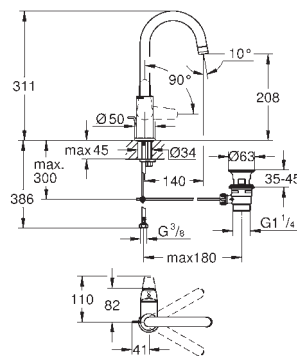

24 269 001 Cromo 99,44

Euroeco
Monomando de lavabo 1/2"
Tamaño M
Palanca metálica
GROHE Long-Life ES
Cartucho de discos cerámicos de 28 mm
con apertura en agua fría para mayor ahorro de energía
Limitador ecológico de temperatura
GROHE Long-Life acabado duradero
Aisla los conductos de agua internos, sin plomo y sin níquel.
Tecnología GROHE Water Saving ahorro de agua con el máximo bienestar
Caudal máximo a 3 bar: 5 l/min
Sistema de rápida instalación
Cuerpo liso con vaciador push open 1 1/4"
Con conexiones flexibles
Edición Profesional

novedad