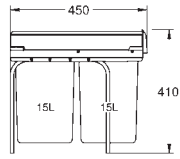

GROHE SISTEMA DE RESIDUOS

Referencia

Color

Precio (€)

40 855 000

105,52

GROHE Blue

Sistema de separación de residuos para reciclaje

Tipo de instalación: en suelo, detrás de la puerta

separación: doble, 2 x hasta 15 l de volumen de carga

Tamaño mínimo del mueble: al menos 30 cm

Compatible con los sistemas GROHE Blue Home, GROHE Blue Professional y GROHE Red (tamaños M y L)