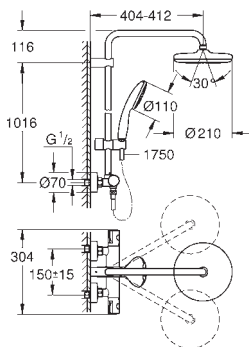

Tempesta System 210

Sistema de ducha con termostato incorporado

Compuesto por:

Brazo para ducha mural de 390 mm orientable a 45°

Termostato visto con función Aquadimmer

Dos opciones de ducha:

Ducha mural Tempesta 210 (26 410)

Cabezal en blanco

Chorro Lluvia

con rótula incorporada

Ángulo de rotación de $\pm 15^\circ$

Teleducha Tempesta 110 (27 923)

Chorro Lluvia

Elemento deslizante ajustable en altura

Flexo de 1,75 m 1/2" x 1/2" (28 410)

Caudal máximo a 3 bars: 8.7 l/min

Tecnología GROHE Water Saving ahorro de agua con el máximo bienestar

GROHE SafeStop Tope de seguridad a 38°C

GROHE DreamSpray distribución perfecta del agua por todo el cabezal

Aro protector de silicona con tecnología ShockProof

GROHE Long-Life acabado duradero

Sistema antical **SpeedClean**

Conducto interno del agua protegido para mayor durabilidad

Sistema antitorsión „**TwistStop**”

Compatible con calentadores instantáneos de 18 KWh

Caudal mínimo 7l./min.

Accesorio opcional: Bandeja GROHE EasyReach (26 362)