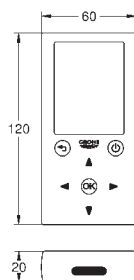

Control remoto
para todos los Infrarrojo Electrónicos de GROHE y GROHE Blue Home
Funcionamiento
consumo y uso de datos
Ciclos de desinfección térmica (griferías electrónicas)
Ciclos de auto descarga (griferías electrónicas)
Ciclos modo limpieza (GROHE Blue Home)
Filtro y capacidad CO₂ (GROHE Blue Home)
Configuración
Activación modo limpieza
Desinfección térmica (griferías electrónicas)
Rango de detección (griferías electrónicas)
Retraso de apagado (griferías electrónicas)
Auto descarga (griferías electrónicas)
Capacidad del filtro (GROHE Blue Home)
Servicio
Perfil enviado y guardado
Restablecer la configuración de fábrica o de usuario
Detalles del servicio
Modo demo
Códigos de error (GROHE Blue Home)
3 x Pilas 1.5 V DC (AAA)