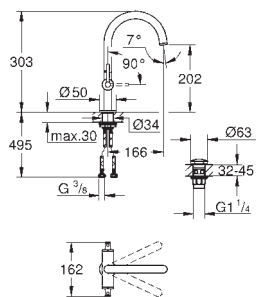

Atrio
Monoblock de lavabo 1/2"
Tamaño L
Montura cerámica 1/2", 90°
Tecnología GROHE Water Saving ahorro de agua con el máximo bienestar
Caudal máximo a 3 bar: 5 l/min
Sistema de rápida instalación
Caño giratorio de fundición
Aireador tipo «Mousseur»
Válvula de desagüe 1 1/4" push-open
Con conexiones flexibles con mandos de palanca
Dos sets de tapetas incluidos.
Uno marcado con „H“ Caliente y „C“ Frío y un set sin marcar.
Sustituye al monoblock lavabo Atrio 21 022 003