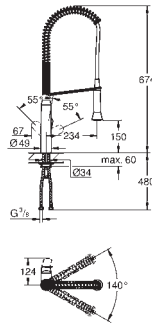

GROHE K7

Referencia Color Precio (€)

32 950 000 Cromo 947,84
32 950 DC0 Supersteel 1.232,19

K7
Monomando de fregadero 1/2"
GROHE Long-Life acabado duradero
GROHE SilkMove Cartucho de discos cerámicos de 35 mm
Fregadero Profesional
Inversor: mousseur / teleducha
Aireador tipo «Mousseur» **Inversor: chorro / lluvia**
Teleducha metálica
Limitador de caudal ajustable
Caño giratorio 140°
Válvula anti-retorno
Con conexiones flexibles
Caudal máximo a 3 bar: 14 l/min