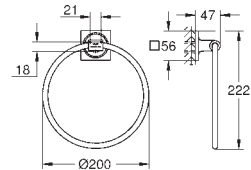

40 339 001	Cromo	129,21
40 339 GN1	Brushed cool sunrise (Oro cepillado)	206,75
40 339 DL1	Brushed warm sunset (Cobre cepillado)	206,75

Allure
Argolla
Material: metal
Fijación oculta
GROHE Long-Life acabado duradero