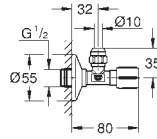

GROHE
ACCESORIOS

CONTENIDO

Llaves de corte	novedad	704
Llaves WAS		706
Sistema de protección		707

GROHE LLAVES DE CORTE

Referencia Color Precio (€)

22 039 000 **Cromo** **10,35**
Llave de corte de 1/2"
 rosca de conexión autosellante
 salida 3/8"
 con tuerca de compresión Ø 10mm
 Varilla
 Mando ergonómico metálico
 Índice neutro
 Rosetón metálico de 55 mm
GROHE Long-Life acabado duradero