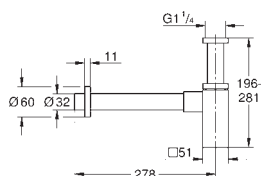

40 564 000	Cromo	127,81
40 564 DC0	Supersteel	473,04
40 564 AL0	Brushed hard graphite (Grafito cepillado)	204,51

Sifón de lavabo
GROHE Long-Life acabado duradero
Cuerpo de latón