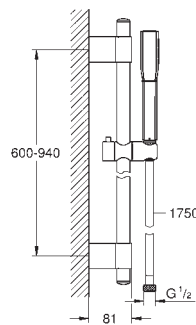

26 853 000	Cromo	309,36
26 853 IGO	Cromo/oro	402,17

Grandera Stick
Conjunto de ducha con barra 1 chorro
Compuesto por:
Teleducha Stick (26 852)
Barra de ducha de 90 cm (27 785)
Flexo Rotaflex Metal Long-Life TwistStop de 1,75 m (28 025)
GROHE Water Saving limitador de caudal 7,6 l/min
GROHE DreamSpray distribución perfecta del agua por todo el cabezal
Conducto interno del agua protegido para mayor durabilidad
GROHE CoolTouch Aislamiento térmico
GROHE FastFixation Plus distancia ajustable entre soportes, se adaptan a los agujeros existentes
Sustituye conjunto ducha con barra Grandera 26 038 000