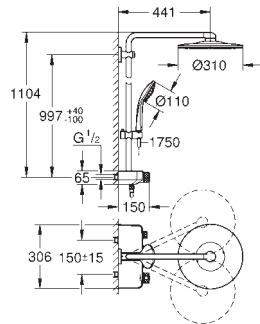

AL Brushed
Hard Graphite

KF
Negro mate

GROHE SISTEMAS EUPHORIA SMARTCONTROL 310 / 260

Referencia

Color

Precio (€)

novedad

26 507 000	Cromo	1.254,91
26 507 LS0	moon white	1.449,69
26 507 DC0	Supersteel	1.882,36
26 507 GL0 *	Cool sunrise (Oro brillo)	2.133,35
26 507 GN0 *	Brushed cool sunrise (Oro cepillado)	2.258,84
26 507 DA0 *	Warm sunset (Cobre brillo)	2.133,35
26 507 DL0 *	Brushed warm sunset (Cobre cepillado)	2.258,84
26 507 A00	Hard graphite (Grafito brillo)	2.133,35
26 507 AL0 *	Brushed hard graphite (Grafito cepillado)	2.258,84
22 120 KF0	Phantom black / Negro mate	1.756,88