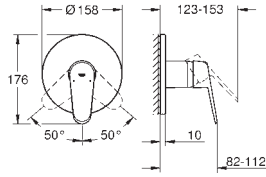

GROHE EURODISC COSMOPOLITAN

Referencia Color Precio (€)

24 055 002 Cromo 198,53

Eurodisc Cosmopolitan
Monomando de ducha 1/2"
Sólo parte exterior
Cuerpo empotrado GROHE Rapido SmartBox 35 604
GROHE SilkMove Cartucho de discos cerámicos 46 mm
GROHE Long-Life acabado duradero
Florón metálico con GROHE FastFixation
Escudo de metal, con ajuste 6°
Palanca metálica
Caudal:
Salida B o C = 30 l/min
Parte empotrable no incluida

35 604 000 90,41
Cuerpo empotrable universal. Edición Profesional