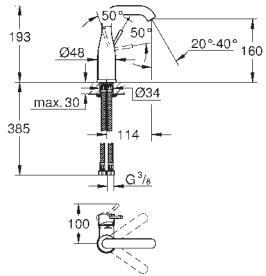

24 176 001	Cromo	238,36
24 176 KF1	Phantom black / Negro mate	333,71

Essence
Monomando de lavabo 1/2"
Tamaño M
Palanca metálica
GROHE SilkMove Cartucho de discos cerámicos 28 mm
Limitador ecológico de temperatura
GROHE Long-Life acabado duradero
Tecnología GROHE Water Saving ahorro de agua con el máximo bienestar
Caudal máximo a 3 bar: 5 l/min
GROHE AquaGuide mousseur ajustable
GROHE FastFixation Plus sistema de rápida instalación
Caño giratorio de fundición
Aireador tipo «Mousseur»
Cuerpo liso
Con conexiones flexibles
Edición Profesional
Sustituye al lavabo Essence 23 463 001