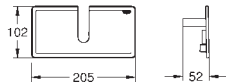

GROHE EasyReach bandeja
para Sistemas de ducha Euphoria
y Tempesta con termostato
Distancia entre centros 150 mm.

26 087 000 Cromo 1.498,96