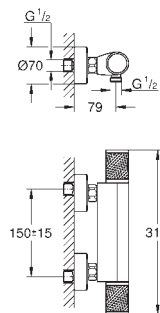

GROHE GROHTHERM 1000 PERFORMANCE

Referencia

Color

Precio (€)

novedad

34 827 000
34 827 KF0

Cromo
Phantom black / Negro mate

236,96
331,75

Grotherm 1000 Performance
Termostato de ducha 1/2"
GROHE CoolTouch Aislamiento térmico
GROHE Long-Life acabado duradero
GROHE SafeStop Tope de seguridad a 38°C
GROHE SafeStop Plus limitador de temperatura opcional a 43°C incluido
GROHE TurboStat Cartucho compacto con termoelemento de cera
Mandos GROHE ProGrip con superficie antideslizante
Llave incorporada
Mando graduado con **GROHE EcoButton**, limitador ecológico de caudal
Montura cerámica 1/2", 180°
Toma inferior para flexo G 1/2"
Válvulas anti-retorno
Filtros colectores de suciedad
Racores en S
Rosetón metálico
Tecnología GROHE Water Saving ahorro de agua con el máximo bienestar
Edición Profesional

34 830 000

Cromo

308,71