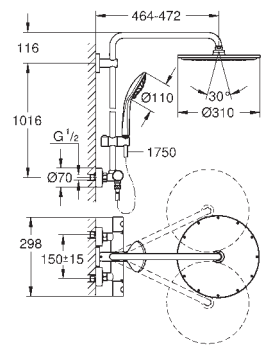

26 075 DC0 ★

Supersteel

1.267,04

26 075 GL0 ★

Cool sunrise (Oro brillo)

1.448,05

26 075 GN0 ★

Brushed cool sunrise (Oro cepillado)

1.538,55

26 075 DA0 ★

Warm sunset (Cobre brillo)

1.448,05

26 075 DL0 ★

Brushed warm sunset (Cobre cepillado)

1.538,55

26 075 A00

Hard graphite (Grafito brillo)

1.448,05

26 075 AL0 ★

Brushed hard graphite (Grafito cepillado)

1.538,55

Euphoria System 310

Sistema de ducha con termostato

Compuesto por:

Brazo para ducha mural de 450 mm orientable a 45°

Termostato visto con función Aquadimmer

Dos opciones de ducha:

Ducha mural Rainshower Cosmopolitan 310 (27 477 000)

Chorro Lluvia, con rótula incorporada

Ángulo de rotación de ± 15°

Teleducha Euphoria 110 Masaje (27 221)

Elemento deslizante ajustable en altura

Flexo Silverflex de 1,75 m. (28 388)

GROHE TurboStat Cartucho compacto

con termoelemento de cera, **GROHE SafeStop** Tope de seguridad a 38°C

GROHE SafeStop Plus limitador de

temperatura opcional a 43°C incluido

GROHE Long-Life acabado duradero

Sistema antitorsión „**TwistStop**“

Mandos ergonómicos con tecnología **GROHE MetalGrip**

Accesorio opcional: Bandeja GROHE EasyReach (26 362)