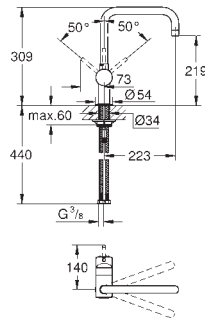

GROHE MINTA SMARTCONTROL / MINTA TOUCH / MINTA

Referencia

Color

Precio (€)

32 488 000

Cromo

226,25

32 488 DC0