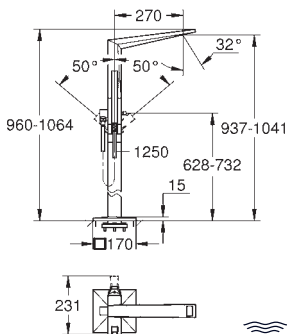

Referencia Color Precio (€)

24 348 DC0 Supersteel 4.728,31
24 348 AL0 Brushed hard graphite (Grafito cepillado) 5.403,77

Allure Brilliant
Monomando para baño ducha 1/2"
Montado a suelo
Sólo parte exterior
Necesaria parte empotrable 45 984 001
Parte empotrable no incluida
GROHE SilkMove Cartucho de discos cerámicos 46 mm
GROHE Long-Life acabado duradero
Inversor automático: baño/ducha
Caño con mousseur integrado
Longitud de caño: 270 mm
Válvula anti-retorno en la conexión de salida de la ducha 1/2"
Con soporte para la teleducha
Teleducha Euphoria Cube+
Flexo metálico 1,25 m.
Válvula anti-retorno

24 348 001 Cromo 3.377,36
Idem, teleducha con limitador de caudal a 6.5 l/min
Sustituye al monomando de bañera de pie Allure Brilliant 23 119 001

45 984 001 616,72
Base empotrable para mezcladores y caños de bañera de pie