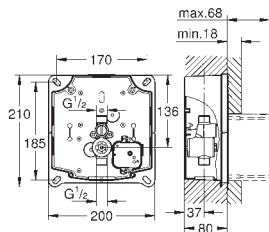

GROHE Rapido U
Subconjunto de **Urinario** para empotrar
Para accionamiento Manual o para Infrarrojo Electrónico 6V / 230V
Conexión del agua con llave de paso
Presión mínima 0,5 bares
Presión máxima 10 bares
Tubo de suministro DN 15
Caja de conexión para transformador

39 368 000

907,53