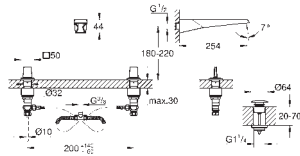

GROHE SPA

ALLURE BRILLIANT ICON 3D / ATRIO ICON 3D

Referencia

Color

Precio (€)

20 635 SD0

acero inox

30.543,36

Allure Brilliant

Batería de lavabo mural

Tecnología GROHE Water Saving ahorro

de agua con el máximo bienestar

Caudal máximo a 3 bar: 5 l/min

Caño con mousseur integrado

Marcadores azul y rojo en los mandos

para indicar agua fría y caliente

Cierres cerámicos caliente/ frío

Conexiones flexibles entre el

cuerpo central y las llaves laterales

Longitud 256 mm

Datos técnicos:

Presión mínima 0,5 bares

Presión dinámica de 1 a 5 bar

Si la presión estática es superior a 5 bares

instalar un reductor de presión

Para evitar diferencias notables de presión

entre ambas acometidas de agua fría y caliente

Temperatura max. de agua caliente: 80°C

Temperatura recomendada de agua caliente

para ahorro de energía: 60°C

20 634 SD0

acero inox

30.543,36