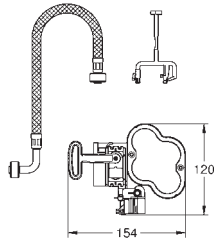

GROHE RAPID SL PARA USUARIOS CON MOVILIDAD REDUCIDA

Referencia

Color

Precio (€)

39 141 000

813,47

Radio electrónica

para cisterna GD2 para WC

Módulo receptor 868,4 MHz

Emisor mural 39142 o transmisor de radio 38758

para los railes de apoyo para las personas con discapacidad con el radiotransmisor de Hewi, Keuco, Lehnen, Normbau, Pressalit, AMS, Deubad, Erlau, FRELU, FSB

Servo motor

Integrada caja de batería para 4 x 1.5 V Mono D (LR20)

Volumen de descarga regulable

Puede activarse una descarga cada 72h

Dual Flush, posibilidad (6/3 o 9/4,5 l)

No incluido pulsador ni baterías

Marca CE