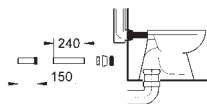

37 102 SH0

Blanco alpino

24,93

Tubo de empalme
desde el tubo de descarga de los fluxores y cisternas empotradas a las tazas de pedestal.
Goma de enchufe
Rosetón