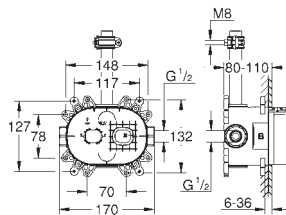

Rainshower 360
Caja empotrada para duchas murales 26 254 / 26 450
Entradas y salidas de 1/2"
Puntos de fijación a la pared
Carcasa a prueba de fugas
Tapa de protección removible para mantenimiento con información para la instalación