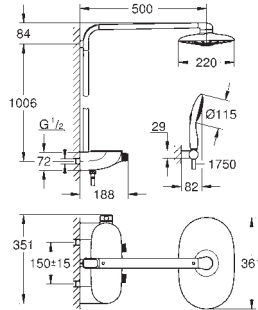

GROHE RAINSHOWER SYSTEM SMARTCONTROL 310

Referencia Color Precio (€)

26 250 000 Cromo 1.965,97

Rainshower System SmartControl Duo 360

Sistema de ducha con termostato incorporado

Compuesto por:

Brazo de ducha de 500 mm

Termostato SmartControl

Dos opciones de ducha:

Ducha mural Rainshower Duo 360, cabezal cromado

GROHE PureRain ó GROHE Rain O² spray* y Trio Massage

Teleducha Power&Soul Ø 115 mm, cabezal blanco (27 671)

Soporte (27 055)

Flexo Silverflex de 1,75 m. (28 388)

Caudal mínimo 10 l./ min.

GROHE DreamSpray distribución perfecta del agua por todo el cabezal

GROHE CoolTouch Aislamiento térmico

GROHE TurboStat Cartucho compacto con termoelemento de cera

Tecnología GROHE Water Saving ahorro de agua con el máximo bienestar

GROHE SafeStop Tope de seguridad a 38°C

GROHE SafeStop Plus limitador de temperatura opcional a 43°C incluido

GROHE Water Saving

GROHE EasyReach bandeja

GROHE EasyReach bandeja

GROHE EasyReach bandeja

* Seleccionar el tipo de chorro mural en la instalación, viene prefijado de fábrica con chorro: GROHE PureRain

26 250 LS0 moon white 1.965,97

Idem, con cabezal de ducha mural blanco