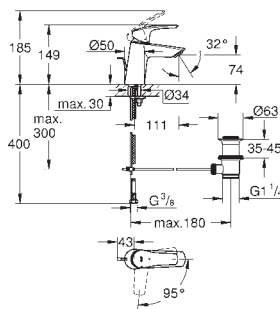

Eurosmart
Monomando de lavabo 1/2"
Tamaño S
Cuerpo inclinado Angled
Palanca metálica
GROHE SilkMove Energy Saving
Cartucho de discos cerámicos de 28 mm
con apertura en agua fría para mayor ahorro de energía
Limitador de caudal ajustable
Limitador ecológico de temperatura
GROHE Long-Life acabado duradero
Tecnología GROHE Water Saving ahorro de agua con el máximo bienestar
Caudal máximo a 3 bar: 5 l/min
Aisla los conductos de agua internos, sin plomo y sin níquel.
Vaciador automático
Con conexiones flexibles
Edición Profesional