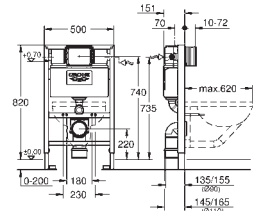

Para la instalación en la pared, solicite los anclajes 38 558 00M (se venden por separado)

Para la instalación de pulsadores pequeños

necesario accesorio 40 950 000 (en venta por separado)

38 526 000

388,16