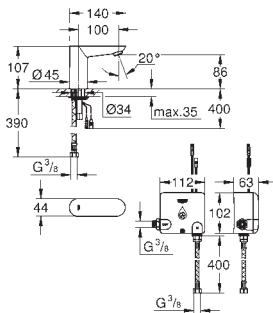

Euroeco Cosmopolitan E

Powerbox

Grifo de lavabo 1/2"

Infrarrojo electrónico

incluye Powerbox, sistema autogenerador de energía

Tecnología GROHE Water Saving

ahorro de agua con el máximo bienestar

Caudal máximo a 3 bar: 5 l/min

Filtros colectores de suciedad

Generador de energía con turbina de agua

unidad interna para ahorro energético

con uso de 60 s/24 h stand-by, 260 s/100 h stand-by

con batería adicional de reserva

Descarga automática

Desinfección térmica

Modo limpieza

Funciones adicionales y ajustes precisos

con el mando adicional 36 407 001

Marca CE