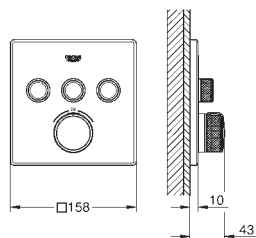

35 604 000 90,41
Cuerpo empotrable universal. Edición Profesional

novedad

29 126 000 Cromo 752,16
 29 126 DC0 Supersteel 1.053,03
 29 126 GL0 Cool sunrise (Oro brillo) 1.128,25
 29 126 GN0 Brushed cool sunrise (Oro cepillado) 1.203,47
 29 126 DA0 Warm sunset (Cobre brillo) 1.128,25
 29 126 DL0 Brushed warm sunset (Cobre cepillado) 1.203,47
 29 126 A00 Hard graphite (Grafito brillo) 1.128,25
 29 126 AL0 Brushed hard graphite (Grafito cepillado) 1.203,47
 102167 KF0 0 Phantom black / Negro mate 1.053,03