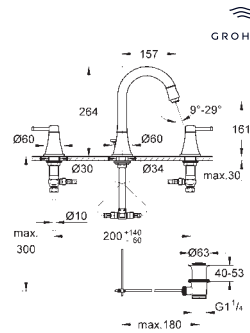

GROHE SPA

GROHE GRANDERA

BANO SPA

Referencia

Color

Precio (€)

- 20 619 000
- 20 619 IGO
- 20 619 DA0

- Cromo
- Cromo/oro
- Warm sunset (Cobre brillo)

- 732,37
- 952,09
- 1.098,56

Grandera
Batería de lavabo 1/2"
Tamaño L
Monturas de discos cerámicos de 90°
Tecnología GROHE Water Saving ahorro de agua con el máximo bienestar
Caudal máximo a 3 bar: 5 l/min
GROHE AquaGuide mousseur ajustable
Vaciador automático
Conexiones flexibles entre el cuerpo central y las llaves laterales
Sustituye batería lavabo Grandera 20 389 000