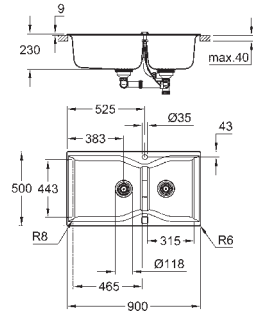

GROHE FREGADEROS SINTÉTICOS

Referencia

Color

Precio (€)

31 658 AP0

negro granito

499,67

K700

Fregadero de granito

Modelo: K700 100-C 90/50 2.0 rev

Tipo de montaje: sobre encimera

Material: compuesto de cuarzo

GROHE Whisper amortiguador de ruido

Tamaño mín. mueble: 1000 mm

Dimensiones: 900 x 500 mm

1 cubeta: 465 x 443 x 230 mm

1 cubeta: 315 x 443 x 230 mm

Radio exterior: R6; radio interior de la cubeta: R8

GROHE FastFixation rápido sistema de instalación

Reversible

Medida corte encimera: 880 x 480 mm

Válvula automática

Incluye: desagüe automático, sifón, cestillo y set de montaje

Desagüe automático de diseño enrasado opcional (40 986 SD0)

Resistente al calor hasta 180°C