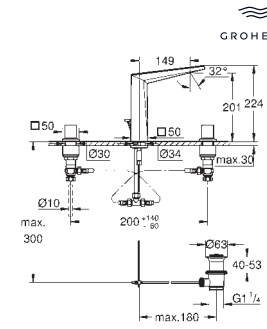

20 668 000
20 668 DC0

Cromo
Supersteel

3.315,52
5.249,57

Allure Brilliant Private Collection
Batería de lavabo 1/2"
Tamaño L
Mandos trapezoides de piedra Caesarstone Blanca
Montura cerámica 1/2", 90°
Tecnología GROHE Water Saving ahorro de agua con el máximo bienestar
Caudal máximo a 3 bar: 5 l/min
Caño con mousseur integrado
Vaciador automático
Conexiones flexibles entre el cuerpo central y las llaves laterales

novedad