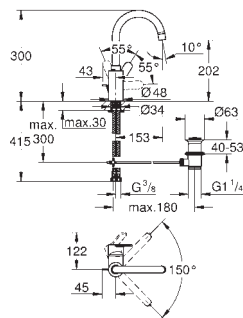

23 043 003

Cromo

235,25

Eurostyle Cosmopolitan
Monomando de lavabo de 1/2"
Tamaño L

Palanca metálica

Fijación de palanca oculta

GROHE SilkMove Cartucho de discos cerámicos de 35 mm

Limitador de caudal ajustable

GROHE Long-Life acabado duradero

Aísla los conductos de agua internos, sin plomo y sin níquel.

GROHE FastFixation rápido sistema de instalación

Aireador tipo «Mousseur»

Caño tubular giratorio

con limitador ecológico de caudal

Vaciador automático

Con conexiones flexibles