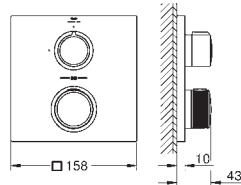

19 380 002	Cromo	613,77
19 380 GN2	Brushed cool sunrise (Oro cepillado)	982,04
19 380 DL2	Brushed warm sunset (Cobre cepillado)	982,04

Allure
Termostato de ducha para 1 salida con llave de corte
Sólo parte exterior
Cuerpo empotrado GROHE Rapido SmartBox 35 604
GROHE TurboStat Cartucho compacto con termoelemento de cera
Florón metálico con GROHE FastFixation
Escudo de metal, con ajuste 6°
GROHE SafeStop Tope de seguridad a 38°C
GROHE SafeStop Plus limitador de temperatura opcional a 43°C ó 46°C incluido
Filtros colectores de suciedad
Válvulas anti-retorno
Válvula de cierre cerámica, 120°
Caudal:
Salida B = 27 l/min
Salida C = 30 l/min
Parte empotrable no incluida

35 604 000	Cromo	90,41
Cuerpo empotrable universal. Edición Profesional