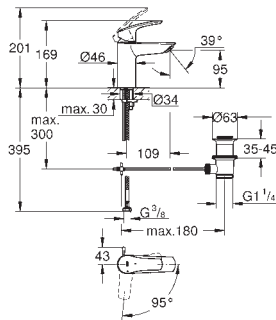

23 922 003 Cromo 108,99
23 922 2433 Negro mate 141,68
Idem, cuerpo liso con push-open

32 467 003 Cromo 101,95
32 467 2433 Negro mate 132,53
Idem, cuerpo liso sin vaciador push open

novedad

32 926 2433 Negro mate 141,68