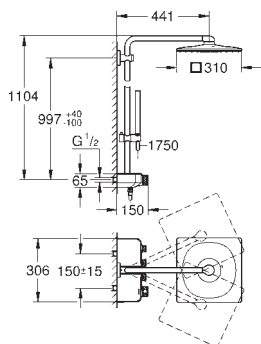

GROHE SISTEMAS EUPHORIA SMARTCONTROL 310 / 260

Referencia Color Precio (€)

26 508 000	Cromo	1.254,91
26 508 LS0	moon white	1.449,69
26 508 DC0	Supersteel	1.882,36
26 508 GL0	Cool sunrise (Oro brillo)	2.007,85
26 508 GN0	Brushed cool sunrise (Oro cepillado)	2.258,84
26 508 DA0	Warm sunset (Cobre brillo)	2.007,85
26 508 DL0	Brushed warm sunset (Cobre cepillado)	2.258,84
26 508 A00	Hard graphite (Grafito brillo)	2.133,35
26 508 AL0	Brushed hard graphite (Grafito cepillado)	2.258,84

Euphoria SmartControl System 310 Cube Duo

Sistema de ducha con termostato incorporado

Compuesto por:

Brazo de ducha de 450 mm orientable 45°

Termostato SmartControl

Dos opciones de ducha:

Ducha mural Rainshower SmartActive 310 Cube

2 chorros:

GROHE PureRain, ActiveRain

Teleducha Euphoria Cube (27 699 000) de 9,5 l / min.

Elemento deslizante ajustable en altura

Flexo Silverflex de 1,75 m. (28 388)

GROHE DreamSpray distribución perfecta

del agua por todo el cabezal

GROHE CoolTouch Aislamiento térmico

GROHE TurboStat Cartucho compacto

con termoelemento de cera

Mandos GROHE ProGrip con superficie antideslizante

Tecnología GROHE Water Saving ahorro

de agua con el máximo bienestar

GROHE Long-Life acabado duradero

- Tope de seguridad a 38°C

GROHE SafeStop Plus limitador de

temperatura opcional a 43°C incluido

GROHE SmartControl: pulsar el botón para encender y apagar el chorro de agua

y girarlo para ajustar el caudal **GROHE Water Saving**

Bandeja jabonera de ducha GROHE EasyReach integrada

Sistema antical **SpeedClean**

Conducto interno del agua protegido para mayor durabilidad

Sistema antitorsi3n „TwistStop“

DUCHAS