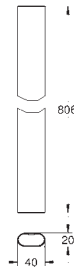

**Rainshower SmartControl
Barra para sistemas de ducha
de metal**

Tubo de ducha para retrofitting - **15 cm más corto** que el tubo original del sistema de ducha

Válido para todos los sistemas de ducha Rainshower SmartControl

GROHE Long-Life acabado duradero

48 350 000

Cromo

163,21