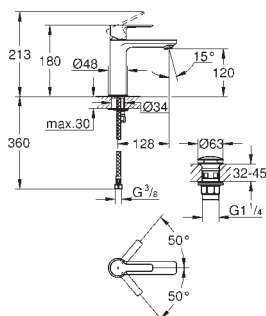

GROHE
LINEARE

Referencia	Color	Precio (€)

23 106 001	Cromo	263,40
23 106 DC1	Supersteel	368,76
23 106 AL1	Brushed hard graphite (Grafito cepillado)	421,44

Lineare
Monomando de lavabo 1/2"
Tamaño S
Palanca metálica
GROHE SilkMove Cartucho de discos cerámicos 28 mm
Limitador ecológico de temperatura
Tecnología GROHE Water Saving ahorro de agua con el máximo bienestar
Caudal máximo a 3 bar: 5 l/min
Mousseur SpeedClean
GROHE FastFixation Plus sistema de rápida instalación
Cuerpo liso con vaciador push-open 1 1/4"
Con conexiones flexibles