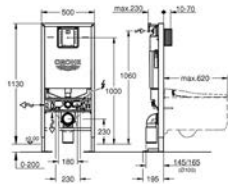

GROHE SENSIA ARENA

Referencia

Color

Precio (€)

39 599 000

439,79

Rapid SLX

Módulo WC, altura 1,13 m con toma de corriente integrada.

Ideal para WC Rimless

con cisterna empotrada GDX, 6 l

Montaje delante de tabiques

ligeros o autoportante

Con toma de corriente integrada para inodoros con ducha

Preparado para futuros cambios a inodoros con ducha bidé

Incluye patrón de montaje para pulsadores pequeños 130 x 172 mm

Marco de acero con revestimiento anticorrosión

Para montaje en seco, completamente premontado, con conexiones rígidas

Ajuste rápido

Elementos de fijación

2 pernos con tuercas para colgar la taza

Accesorio de fijación para barras de apoyo

Distancia entre pernos 180 y 230 mm.

Codo de salida de PVC giratorio de 90° 100 mm

Manguito de desagüe DN 80

Set de conexión desagüe

Cisterna GDX, 6 l, contiene las siguientes características:

Ajuste de fábrica a 6l. y 3l.

Válvula de descarga **neumática AV1** que ofrece

dos opciones: **Dual Flush** o **Descarga única**.

Entrada suministro de agua por la derecha, por detrás o superior

Silencioso, grupo acústico I

Aislada contra condensaciones

Sin necesidad de herramientas para la instalación

de la alimentación

Montaje vertical

Incluye anclajes 38 558 00M para instalación en la pared

Incluye Flow Manager

La velocidad de descarga del agua puede modificarse

fácilmente para evitar salpicaduras

Compatible con todos los modelos de inodoro Rimless

El caudal se regula sin necesidad de quitar la válvula

46 944 001

288,00

Kit de instalación para descarga automática y pre-descarga

Compuesto por:

servo motor para GD 2

Varilla de accionamiento para la válvula de descarga

Cable y tapa ciega

Conexiones flexibles

Accionamiento para WC no incluido

Marca CE