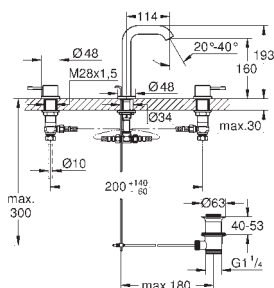

20 296 001 Cromo 342,23

Essence
Batería de lavabo 1/2"
Tamaño M
Montura cerámica 1/2", 90°
GROHE Long-Life acabado duradero
Tecnología GROHE Water Saving ahorro de agua con el máximo bienestar
Caudal máximo a 3 bar: 5 l/min
GROHE AquaGuide mousseur ajustable
Vaciador automático
Conexiones flexibles entre el cuerpo central y las llaves laterales
Rosca de conexión 1/2" x 10,5 mm