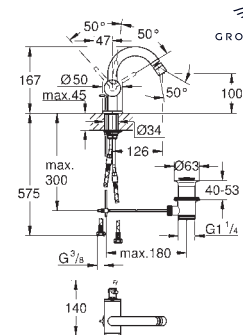

24 366 000	Cromo	638,63
24 366 DC0	Supersteel	894,08
24 366 GL0	Cool sunrise (Oro brillo)	957,95
24 366 DA0	Warm sunset (Cobre brillo)	957,95
24 366 AL0	Brushed hard graphite (Grafito cepillado)	1.021,81

Atrio

Monomando de ducha 1/2"

Montaje mural

GROHE SilkMove Cartucho de

discos cerámicos de 35 mm

GROHE Long-Life acabado duradero

Limitador de caudal ajustable

Toma inferior para flexo G 1/2" con

válvula anti-retorno incorporada

Racores en S

Válvula anti-retorno

Sustituye al monomando de ducha Atrio 32 650 003