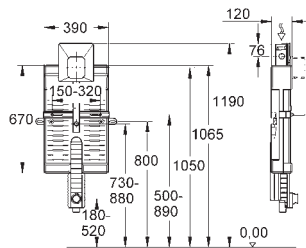

Uniset

Módulo para urinario electrónico
con GROHE Rapido U

Para accionamiento Manual o
para Infrarrojo Electrónico 6V / 230V

Para tabicar: módulo cerrado e insonorizado.

Con rail y accesorios para instalación individual.

Codo de desagüe HT DN 50

Pernos para fijación del urinario

Fluxor

Caja de conexión para

transformador con tensión 230 V

37 578 001

209,56