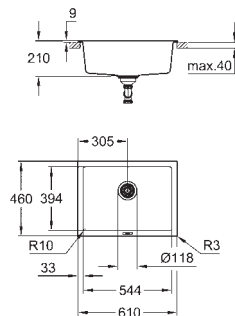

K700U
Fregadero de granito
Modelo: K700U 70-C 61/45.7 1.0
Tipo de montaje: sobre encimera y bajo encimera
Material: compuesto de cuarzo
GROHE Whisper amortiguador de ruido
Tamaño mín. mueble: 700 mm
Dimensiones: 610 x 460 mm
1 cubeta: 544 x 394 x 205 mm
Radio exterior: R3; radio interior de la cubeta: R10
GROHE FastFixation rápido sistema de instalación
Medida recorte (montaje sobre encimera): 594 x 442 mm
Medida corte encimera: 543 x 393 mm
Desagüe: Ø 3.5"/90 mm con cestillo de desagüe
Incluye: set de desagüe, cestillo y set de montaje
Desagüe automático de diseño enrasado opcional (40 986 SD0)
Resistente al calor hasta 180°C