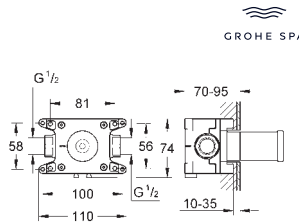

35 107 000

Cromo

280,99

Grotherm F

Cuerpo empotrable para 26 878 000
para instalación en cabinas de ducha a medida

Caja de empotramiento con tapa de protección accesible

Membrana de aislamiento para sellado a la pared

Tapón para pruebas estanqueidad

Puntos de fijación delanteros y traseros

Cuerpo de latón

Cables de conexión incluidos de 1/2"

Profundidad de empotramiento 70 - 95 mm