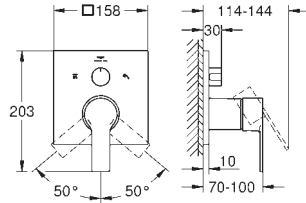

29 176 001	Cromo	581,47
29 176 GN1	Brushed cool sunrise (Oro cepillado)	930,36
29 176 DL1	Brushed warm sunset (Cobre cepillado)	930,36

Allure
Monomando con inversor de 3 vías.
Sólo parte exterior
Cuerpo empotrado GROHE Rapido SmartBox 35 604
GROHE SilkMove Cartucho de discos cerámicos 46 mm
GROHE Long-Life acabado duradero
Florón metálico con GROHE FastFixation
Escudo de metal, con ajuste 6°
Palanca metálica
Inversor de 3 vías.
Caudal:
salida A = 27 l/min
salida B = 27 l/min
salida C = 27 l/min
Parte empotrable no incluida

35 604 000	Cromo	90,41
Cuerpo empotrable universal. Edición Profesional