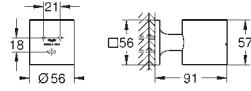

GROHE SPA

GROHE SPA ALLURE

Referencia   Color   Precio (€)

40 278 001	Cromo	148,60
40 278 GN1	Brushed cool sunrise (Oro cepillado)	237,76
40 278 DL1	Brushed warm sunset (Cobre cepillado)	237,76

Allure

Soporte

Combina con el vaso 40 882 000 o el dispensador de jabón 40 886 xx0 (pedir por separado)
Material: metal
Fijación oculta