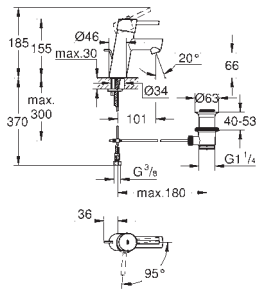

23 380 10E Cromo 175,93

Concetto
Monomando de lavabo 1/2"
Tamaño S
Palanca metálica
GROHE SilkMove Energy Saving Cartucho de discos cerámicos de 28 mm
con apertura en agua fría para mayor ahorro de energía
Limitador ecológico de temperatura
GROHE Long-Life acabado duradero
Tecnología GROHE Water Saving ahorro de agua con el máximo bienestar
Caudal máximo a 3 bar: 5 l/min
GROHE FastFixation rápido sistema de instalación
Vaciador automático
Con conexiones flexibles