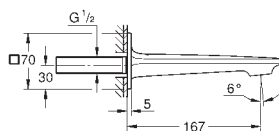

- 13 264 001 Cromo 403,80
- 13 264 GN1 Brushed cool sunrise (Oro cepillado) 646,08
- 13 264 DL1 Brushed warm sunset (Cobre cepillado) 646,08

Allure
Caño de bañera 3/4"
Montaje mural
GROHE Long-Life acabado duradero
Longitud 167 mm