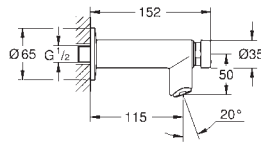

36 266 000 Cromo 136,29

Euroeco Cosmopolitan T
Grifo mural de lavabo 1/2"
Temporizado
Montaje mural
Índices azul y rojo
Caudal máximo a 3 bar: 5 l/min
Limitador ecológico de caudal
3 ajustes de tiempo de salida del agua: corto - medio- largo (prefijado de fábrica: corto), aprox.7, 15, 30 seg (dependiendo de la presión)