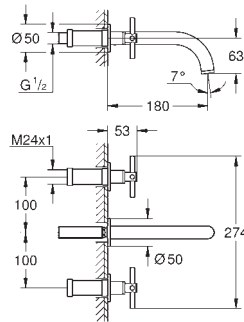

Atrio
Batería de lavabo 1/2"
Tamaño M
Montaje mural
Sólo parte exterior
Necesaria parte empotrada 29 025 002
Monturas de discos cerámicos de 90°
Tecnología GROHE Water Saving ahorro de agua con el máximo bienestar
Caudal máximo a 3 bar: 5 l/min
Distancia entre centros 200 mm
Longitud de caño: 180 mm
con palanca en cruz
Dos sets de tapetas incluidos.
Uno marcado con „H“ Caliente y „C“ Frío y un set sin marcar.
Sustituye la batería de lavabo Atrio 20 164 003

29 025 002		325,52

Cuerpo empotrado para baterías de lavabo mural