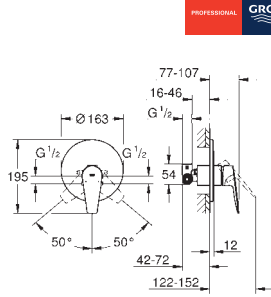

29 078 001 Cromo 152,72

BauEdge
Monomando de ducha 1/2"
para empotrar
Compuesto por:
Parte empotrable incluida
Palanca metálica
GROHE Cartucho de discos cerámicos Long-Life de 46 mm
GROHE Long-Life acabado duradero
Limitador de caudal ajustable
Placa hermética
Limitador de temperatura opcional 46 375
Edición Profesional
Disponible a partir del segundo trimestre