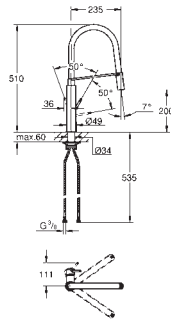

GROHE CONCETTO

Referencia Color Precio (€)

31 491 000 Cromo 535,44
31 491 DC0 Supersteel 696,07

Concetto
Monomando de fregadero 1/2"
GROHE Long-Life acabado duradero
GROHE SilkMove Cartucho de discos cerámicos 28 mm
Restrictor de caudal
Con limitador de temperatura integrado
Fregadero Profesional
con flexo higiénico de santoprene **GROHFlex cocina**
Inversor: chorro laminar/ chorro concentrado Jet SpeedClean
Retorno automático del chorro de agua a chorro laminar
GROHE Acoplamiento magnético que garantiza una retracción fácil y un acoplamiento suave de la teleducha hasta la posición inicial
Caño giratorio
Giratorio 360
Válvula anti-retorno
Con conexiones flexibles
Set de fijación metálico
Caudal máximo a 3 bars: 8 l/min