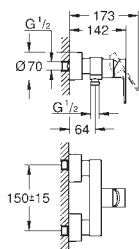

Lineare
Monomando de ducha 1/2"
Montaje mural
Palanca metálica
GROHE SilkMove Cartucho de discos cerámicos de 35 mm
Limitador ecológico de temperatura
GROHE Long-Life acabado duradero
1 salida a ducha G 1/2"
Válvula anti-retorno
Racores en S
Válvula anti-retorno