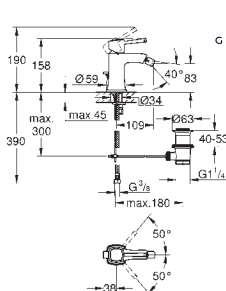

- 24 372 000
- 24 372 IGO

- Cromo
- Cromo/oro

- 528,71
- 687,32

Grandera
Monomando de bidé 1/2"
GROHE SilkMove Cartucho de discos cerámicos 28 mm
Limitador de temperatura
GROHE FastFixation rápido sistema de instalación
Rótula orientable
Vaciador automático
Con conexiones flexibles
Sustituye bidé Grandera 23 315 000