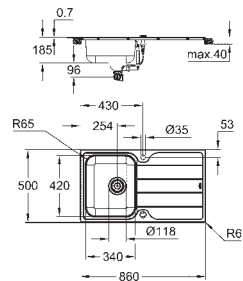

31 563 SD1

acero inox

335,01

K500

Fregadero de acero inoxidable con escurridor

Modelo: K500 60-S 100/50 1.0 rev

Tipo de montaje: sobre encimera o a ras

Material: acero inoxidable AISI 304 (V2A)

Espesor del material: 0.7 mm

GROHE Long-Life acabado duradero

GROHE Whisper amortiguador de ruido

Tamaño mín. mueble: 550 mm

Dimensiones: 1000 x 500 mm

1 cubeta: 450 x 400 x 180 mm

radio exterior: R6 (montaje superior), radio interior del bol: R75

GROHE FastFixation rápido sistema de instalación

Reversible

Medida corte encimera (instalación sobreencimera): 990 x 490 mm

Válvula automática

Incluye: desagüe automático, sifón, cestillo y set de montaje

Desagüe automático de diseño enrasado opcional (40 986 SD0)