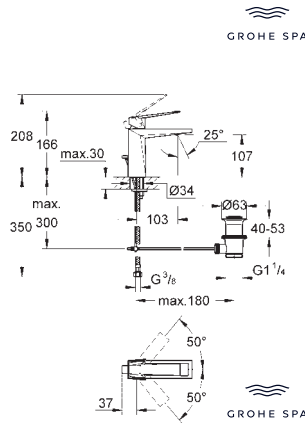

Referencia

Color

Precio (€)

24 341 000	Cromo	752,79
24 341 DC0	Supersteel	1.053,89
24 341 AL0	Brushed hard graphite (Grafito cepillado)	1.204,45

Allure Brilliant
Monomando de lavabo 1/2"
Tamaño M
GROHE SilkMove Cartucho de discos cerámicos 28 mm
Limitador de temperatura
Tecnología GROHE Water Saving ahorro de agua con el máximo bienestar
Caudal máximo a 3 bar: 5 l/min
GROHE FastFixation rápido sistema de instalación
Vaciador automático
Con conexiones flexibles
Sustituye al lavabo Allure Brilliant 23 029 000

24 342 000	Cromo	752,79
24 342 DC0	Supersteel	1.053,89
24 342 AL0	Brushed hard graphite (Grafito cepillado)	1.204,45

Idem, cuerpo liso
Sustituye al lavabo Allure Brilliant 23 033 000