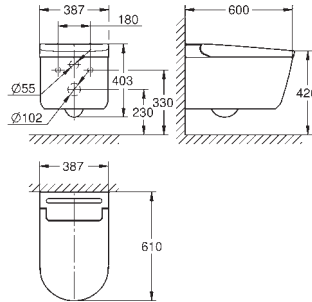

Referencia

Color

Precio (€)

novedad

36 508 SH0

Blanco alpino

2.646,89

GROHE Sensia Pro

Showet Toilet WC suspendido para cisternas empotradas

GROHE Hygiene Clean: con superficie anti-bacteriana

HyperClean (SIAA Kokin estándar Japonés compatible) y anti adherente

GROHE Power Flush: descarga con efecto remolino para una limpieza potente y tecnología **GROHE Triple Vortex** con tres salidas de agua

GROHE Skin Clean:

2 cabezales ajustables (1 cánula para el spray posterior y una separada para la ducha femenina).

Spray oscilante (suave movimiento de vaivén automático para ampliar la zona de limpieza)

Intensidad del chorro ajustable

Temperatura ajustable

Funciones adicionales:

Secador de aire caliente, temperatura ajustable

Asiento y tapa de PP WC con función automática de apertura y cierre

Sensor que detecta la presencia del usuario

Luz nocturna en el interior del WC

Conexiones de suministro de agua y electricidad ocultas

Control remoto

Incluye:

Control remoto con soporte a pared

Conexión de suministro de agua para la cisterna empotrada

Protector de cánulas

Cable con sistema de conexión para el aparato

Presión 0,05 - 1 MPa (0,5 - 10 bar)

Voltaje nominal 220-240 V AC

Frecuencia principal 50-60 Hz

Tipo de protección IPX4

Cumple con

EN 1717

Marca CE

Disponibile a partir del segundo trimestre 2024

39 599 000

439,79

Rapid SLX Módulo WC, altura 1,13m con toma de corriente integrada para Shower toilet