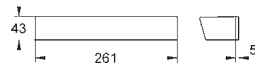

18 608 001   Cromo   59,99

Grohtherm 2000
GROHE EasyReach bandeja
Metálica
Desmontable para una mejor limpieza
GROHE Long-Life acabado duradero