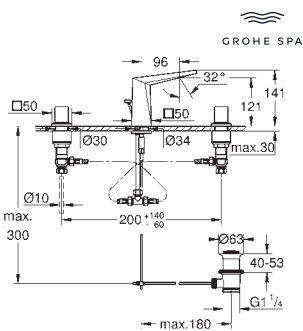

Referencia   Color   Precio (€)

novedad

20 626 000	Cromo	920,35
20 626 DC0	Supersteel	1.288,48
20 626 AL0	Brushed hard graphite (Grafito cepillado)	1.472,56

Allure Brilliant
Batería de lavabo 1/2"
Tamaño M
Montura cerámica 1/2", 90°
GROHE Long-Life acabado duradero
Tecnología GROHE Water Saving ahorro de agua con el máximo bienestar
Caudal máximo a 3 bar: 5 l/min
Caño bajo con mousseur integrado
Vaciador automático
Conexiones flexibles entre el cuerpo central y las llaves laterales