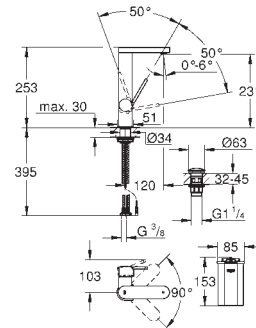

23 959 003 Cromo 967,27

GROHE Plus
Monomando de lavabo 1/2" con display LED
Tamaño - L
Display con LED para temperatura del agua
Inversor infrarrojo: mousseur / chorro Eco
Aireador tipo «Mousseur» **Inversor: chorro / lluvia**
Palanca metálica
GROHE SilkMove Cartucho de discos cerámicos 28 mm
Limitador ecológico de temperatura
GROHE Long-Life acabado duradero
Tecnología GROHE Water Saving ahorro de agua con el máximo bienestar
Caudal máximo a 3 bar: 5 l/min
Mousseur SpeedClean
GROHE AquaGuide mousseur ajustable
Sistema de rápida instalación
caño giratorio con fácil acoplamiento 90°
Cuerpo liso con vaciador push-open 1 1/4"
Con conexiones flexibles
Batería mono alcalina de 1,5 V, 4 x mono celda
Batería externa