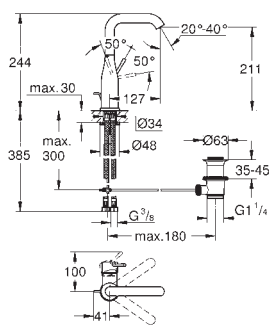

24 174 001	Cromo	269,01
24 174 DC1 ★	Supersteel	376,61
24 174 GL1	Cool sunrise (Oro brillo)	403,52
24 174 GN1 ★	Brushed cool sunrise (Oro cepillado)	430,41
24 174 DA1	Warm sunset (Cobre brillo)	403,52
24 174 DL1 ★	Brushed warm sunset (Cobre cepillado)	430,41
24 174 A01	Hard graphite (Grafito brillo)	403,52
24 174 AL1 ★	Brushed hard graphite (Grafito cepillado)	430,41

Essence
Monomando de lavabo de 1/2"
Tamaño L
GROHE SilkMove Cartucho de discos cerámicos 28 mm
Limitador ecológico de temperatura
GROHE Long-Life acabado duradero
Tecnología GROHE Water Saving ahorro de agua con el máximo bienestar
Caudal máximo a 3 bar: 5 l/min
GROHE AquaGuide mousseur ajustable
GROHE FastFixation Plus sistema de rápida instalación
Caño giratorio de fundición
Aireador tipo «Mousseur»
Vaciador automático
Con conexiones flexibles
Edición Profesional
Sustituye al lavabo Essence 32 628 xx1