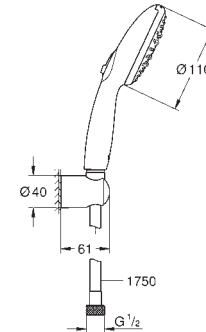

Tempesta 110

Conjunto de ducha con soporte 3 chorros (Rain, Jet, Massage)

Compuesto por:

Teleducha Tempesta 110 (28 419)

Codo de salida 1/2" con soporte mural

Flexo «Relexaflex» de 1,75 m (28 154)

Tecnología GROHE Water Saving ahorro de agua con el máximo bienestar

GROHE SmartSwitch - fácil rotación del botón circular para seleccionar el chorro deseado

GROHE DreamSpray distribución perfecta del agua por todo el cabezal

GROHE Long-Life acabado duradero

Sistema antical **SpeedClean**

Conducto interno del agua protegido para mayor durabilidad y evitar quemaduras.

Aro protector de silicona con tecnología ShockProof

Caudal máximo a 3 bar: 8.4 l/min

Edición Profesional

novedad