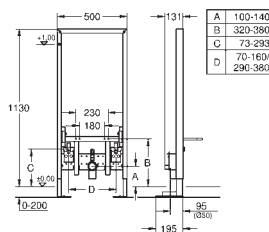

Rapid SL

Módulo para bidé, altura de instalación 1.13 m

Montaje delante de tabiques ligeros o autoportante

Marco de acero con revestimiento anticorrosión

Totalmente premontado

Conexiones de módulo

ajustables en altura

Pernos para colgar el bidé

Codo de desagüe HT DN 50

Junta de Ø 32 mm

2 racores murales de conexión DN 15

Para la instalación en la pared, solicite los anclajes 38 558 00M

(se venden por separado)

38 558 00M

18,96