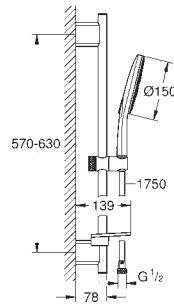

GROHE RAINSHOWER SMARTACTIVE

Referencia

Color

Precio (€)

26 592 000

Cromo

255,27

Rainshower SmartActive 150
Conjunto de ducha con barra 3 chorros

Compuesto por:

Teleducha Rainshower SmartActive 150 (26 590)

Barra de ducha 600 mm

con soportes de pared metálicos

Flexo Silverflex de 1,75 m. (28 388)

Jabonera **GROHE EasyReach**

GROHE Water Saving limitador de caudal 9 l/min

GROHE DreamSpray distribución perfecta

del agua por todo el cabezal

GROHE Long-Life acabado duradero

GROHE FastFixation Plus distancia ajustable

entre soportes, se adaptan a los agujeros existentes

GROHE TileFix soportes de barra de ducha con profundidad ajustable

Sistema antical **SpeedClean**

Conducto interno del agua protegido para mayor durabilidad

Sistema antitorsión „TwistStop“