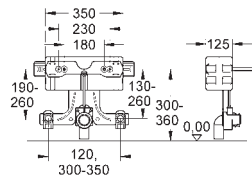

Codo de desagüe HT DN 50

Pernos para fijación del urinario

Fluxor

Caja de conexión para

transformador con tensión 230 V

37 578 001

209,56

Uniset