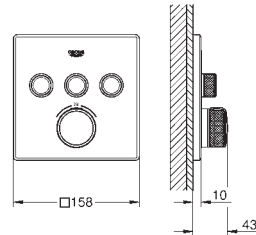

Grotherm SmartControl
Termostato empotrado con 3 llaves
Sólo parte exterior
Escudo de metal con **GROHE FastFixation** (escudo con eje de sellado, cubierta de fijación), con ajuste 6°
GROHE Long-Life acabado duradero
GROHE SmartControl: pulsar el botón para encender y apagar el chorro de agua y girarlo para ajustar el caudal **GROHE Water Saving**
Símbolos intercambiables
GROHE TurboStat Cartucho compacto con termoelemento de cera
Mandos GROHE ProGrip con superficie antideslizante
GROHE SafeStop Tope de seguridad a 38°C
GROHE SafeStop Plus limitador de temperatura opcional a 43°C ó 46°C incluido
Filtros colectores de suciedad
Válvulas anti-retorno
Salidas múltiples, pueden accionarse simultáneamente
Parte empotrable no incluida
Caudal:
salida A = 23 l/min
salida B = 27 l/min
salida C = 23 l/min
salida A + B = 33 l/min
salida A + B + C = 36 l/min

35 604 000 90,41
Cuerpo empotrable universal. Edición Profesional