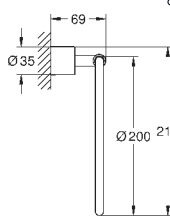

40 882 000	Cromo	67,41

Vaso de cristal satinado

Material: vidrio

Combinable con soportes de Allure 40 278 001 y

Atrio 40 884 xx0 (pedir por separado)

Sustituye al vaso de cristal 40 254 003

novedad

40 887 000	Cromo	138,37
40 887 DC0	Supersteel	193,72
40 887 GL0	Cool sunrise (Oro brillo)	207,56
40 887 DA0	Warm sunset (Cobre brillo)	207,56
40 887 AL0	Brushed hard graphite (Grafito cepillado)	221,39

Atrio Argolla

Material: metal

Fijación oculta

GROHE Long-Life acabado duradero

novedad