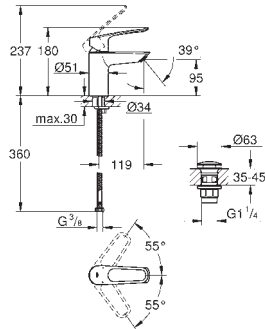

GROHE EUROSMART CARE

Referencia Color Precio (€)

23 980 003 Cromo 127,43

Eurosmart
Monomando de lavabo 1/2"
Tamaño S
Palanca metálica con hendidura
Longitud de la palanca 130 mm
GROHE SilkMove Cartucho de discos cerámicos de 35 mm
Tecnología GROHE Water Saving ahorro de agua con el máximo bienestar
Caudal máximo a 3 bar: 5 l/min
Limitador de caudal ajustable
Limitador ecológico de temperatura
GROHE FastFixation rápido sistema de instalación
Cuerpo liso con vaciador push-open 1 1/4"
Con conexiones flexibles
Edición Profesional