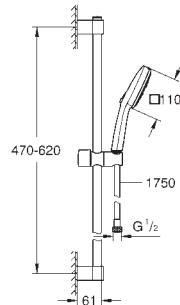

27 579 003

Cromo

82,65

Tempesta Cube 110
Conjunto de ducha con barra 3 chorros (Rain, Jet, Massage)

Compuesto por:

Teleducha Tempesta Cube 110 (27 574)

Barra de ducha de 60 cm (27 523)

Flexo «Relaxaflex» de 1,75 m (28 154)

Tecnología GROHE Water Saving ahorro de agua con el máximo bienestar

GROHE SmartSwitch - fácil rotación del botón circular para seleccionar el chorro deseado

GROHE DreamSpray distribución perfecta del agua por todo el cabezal

GROHE Long-Life acabado duradero

GROHE FastFixation (soporte superior ajustable para adaptarlo a los agujeros existentes)

Soporte deslizante (girar y ajustar el soporte)

Sistema antical **SpeedClean**

Conducto interno del agua protegido

para mayor durabilidad y evitar quemaduras.

Aro protector de silicona con tecnología ShockProof

Caudal máximo a 3 bar: 8.4 l/min

Edición Profesional

novedad