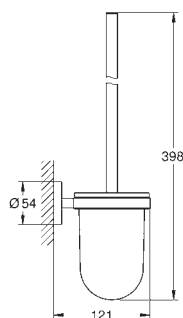

GROHE
ESSENTIALS

Referencia	Color	Precio (€)
40 374 001	Cromo	66,77
40 374 DC1 ★	Supersteel	93,48
40 374 GL1	Cool sunrise (Oro brillo)	100,16
40 374 GN1 ★	Brushed cool sunrise (Oro cepillado)	106,83
40 374 DA1	Warm sunset (Cobre brillo)	100,16
40 374 DL1 ★	Brushed warm sunset (Cobre cepillado)	106,83
40 374 A01	Hard graphite (Grafito brillo)	100,16
40 374 AL1 ★	Brushed hard graphite (Grafito cepillado)	106,83
102468 243 0	Negro mate	86,80

novedad

Essentials
Escobillero de pared
Material: Metal / vidrio
Fijación oculta
GROHE Long-Life acabado duradero
Adecuado para atornillar (incluidos tornillos y tacos)
o pegar (el pegamento 40 915 000 se vende por separado)

40 791 001	blanco	10,00
40 791 KS1	Velvet black	10,00
Recambio cepillo de la escobilla		

40 696 000	Cromo	131,60

Essentials
Escobillero de metal
Material: metal
Fijación oculta
GROHE Long-Life acabado duradero
Adecuado para atornillar (incluidos tornillos y tacos)
Cabezal del escobillero en negro
Recipiente de plástico interior extraíble para mayor limpieza e higiene