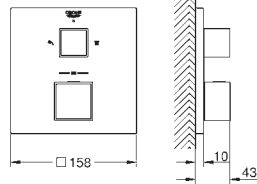

Grotherm Cube
Termostato de ducha para 2 salidas con cierre e inversor integrado
Sólo parte exterior
Cuerpo empotrado GROHE Rapido SmartBox 35 604
GROHE TurboStat Cartucho compacto con termoelemento de cera
GROHE Long-Life acabado duradero
Florón metálico con GROHE FastFixation
Escudo de metal, con ajuste 6°
Iconos intuitivos impresos para activar ducha mural y teleducha.
GROHE SafeStop Tope de seguridad a 38°C
GROHE SafeStop Plus limitador de temperatura opcional a 43°C ó 46°C incluido
GROHE AquaDimmer, llave de corte/ inversor integrado.
Caudal:
Salida B = 27 l/min
Salida C = 30 l/min
Parte empotrable no incluida

24 155 000	Cromo	691,85
24 155 DC0	Supersteel	968,59
24 155 ALO	Brushed hard graphite (Grafito cepillado)	1.106,96