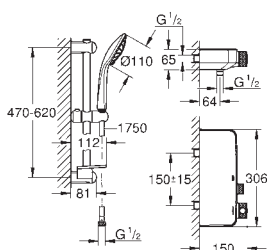

34 721 000

Cromo

610,64

Grotherm SmartControl
Conjunto de ducha con termostato de ducha 1/2"
Compuesto por:
Termostato de ducha Grotherm SmartControl (34 719 000)
Conjunto de ducha Euphoria 110 Masaje, 900 mm (27 226 001)