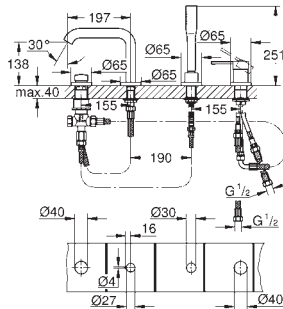

25 251 001	Cromo	970,48
25 251 DC1	Supersteel	1.358,68
25 251 GL1 *	Cool sunrise (Oro brillo)	1.455,73
25 251 GN1 *	Brushed cool sunrise (Oro cepillado)	1.552,77
25 251 DA1 *	Warm sunset (Cobre brillo)	1.455,73
25 251 DL1 *	Brushed warm sunset (Cobre cepillado)	1.552,77
25 251 A01	Hard graphite (Grafito brillo)	1.455,73
25 251 AL1 *	Brushed hard graphite (Grafito cepillado)	1.552,77
25 251 KF1	Phantom black / Negro mate	1.358,68

Essence
Combinación monomando para baño y ducha 1/2"
GROHE SilkMove Cartucho de discos cerámicos de 35 mm
Limitador ecológico de temperatura
GROHE Long-Life acabado duradero
Sistema monomando de encimera
Caño de encimera
Inversor para baño/ducha
En cromo teleducha 27 806, en otros acabados teleducha 26 465
Flexo de ducha metálico 2,0 m (siempre cromado para cualquier combinación de color)
Con conexiones flexibles
Válvula anti-retorno
Necesaria parte empotrable 29 037 000
Edición Profesional
Sustituye a la combinación de bañera Essence 19 578 xx1

29 037 000		1.032,55

Parte empotrada para combinaciones de bañera

19 976 001	Cromo	679,35

Essence
Combinación monomando para baño y ducha 1/2"
GROHE SilkMove Cartucho de discos cerámicos de 35 mm
GROHE Long-Life acabado duradero
Sistema monomando de encimera
Inversor para baño/ducha
Teleducha (27 367)
Flexo de ducha metálico 2,0 m (siempre cromado para cualquier combinación de color)
Con conexiones flexibles
Válvula anti-retorno
Necesaria parte empotrable 29 037 000
Para combinar con Talentofill

29 037 000		1.032,55

Parte empotrada para combinaciones de bañera