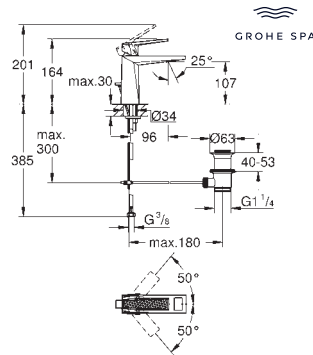

novedad

24 397 000
24 397 DC0

Cromo
Supersteel

1.120,39
1.680,57

Allure Brilliant Private Collection
Monomando de lavabo 1/2"
Tamaño M
Palanca moleteada
GROHE SilkMove Cartucho de discos cerámicos 28 mm
Limitador de temperatura
Tecnología GROHE Water Saving ahorro de agua con el máximo bienestar
Caudal máximo a 3 bar: 5 l/min
GROHE FastFixation rápido sistema de instalación
Vaciador automático
Con conexiones flexibles

novedad