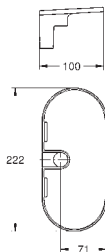

27 524 001 Cromo 60,65
27 524 2431 Negro mate 131,43

Tempesta

Barra de ducha de 90 cm

con fijaciones a pared y con soporte articulado y deslizante

GROHE Long-Life acabado duradero

GROHE FastFixation (soporte superior ajustable para adaptarlo a los agujeros existentes)

Soporte deslizante (girar y ajustar el soporte)

novedad