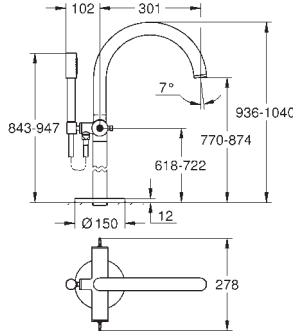

GROHE SPA

GROHE ATRIO PRIVATE COLLECTION

BAÑO SPA

Referencia   Color   Precio (€)

novedad

25 227 000	Cromo	3.548,37
25 227 DC0	Supersteel	4.967,73
25 227 GL0	Cool sunrise (Oro brillo)	5.322,52
25 227 DA0	Warm sunset (Cobre brillo)	5.322,52
25 227 AL0	Brushed hard graphite (Grafito cepillado)	5.677,36

Atrio Private Collection
Monoblock para baño y ducha 1/2"
Montaje al lado de la bañera

Sólo parte exterior

Necesaria parte empotrable 45 984 001

Parte empotrable no incluida

Montura cerámica 1/2", 90°

GROHE Long-Life acabado duradero

Inversor automático: baño/ducha

Caño giratorio de fundición

Aireador tipo «Mousseur»

Longitud de caño: 301 mm

Válvula anti-retorno en la conexión

de salida de la ducha 1/2"

Teleducha con soporte

Flexo Silverflex de 1,25 m. (28 362)

Válvula anti-retorno

para mandos tipo palanca (no incluidos)

para combinar con palancas de distintos acabados 48646, 48458, 48 459.

45 984 001		616,72

Base empotrable para mezcladores y caños de bañera de pie

novedad

48 458 000	Cromo	552,59
48 458 DC0	Supersteel	552,59
48 458 GL0	Cool sunrise (Oro brillo)	552,59
48 458 DA0	Warm sunset (Cobre brillo)	552,59
48 458 AL0	Brushed hard graphite (Grafito cepillado)	552,59

Atrio Private Collection

Palancas hechas de piedra White Attica Caesarstone Blanca

se puede combinar con Atrio Private Collection:

Monoblock lavabo Tamaño L 21 134

Monoblock de lavabo Tamaño XL 21 140

Baterías de lavabo 20 587 y 20 593

Monoblock para baño ducha 25 227

Dos sets de tapetas incluidos.

Uno marcado con „H“ Caliente y „C“ Frío

y un set sin marcar.

La piedra Caesarstone es un material compuesto de cuarzo.

Las estructuras y texturas de la superficie pueden variar y son únicas.

novedad

48 459 000	Cromo	552,59
48 459 DC0	Supersteel	552,59
48 459 GL0	Cool sunrise (Oro brillo)	552,59
48 459 DA0	Warm sunset (Cobre brillo)	552,59
48 459 AL0	Brushed hard graphite (Grafito cepillado)	552,59

Atrio Private Collection

Palancas hechas de piedra Vanilla Noir Caesarstone Negra

se puede combinar con Atrio Private Collection:

Monoblock lavabo Tamaño L 21 134

Monoblock de lavabo Tamaño XL 21 140

Baterías de lavabo 20 587 y 20 593

Monoblock para baño ducha 25 227

Dos sets de tapetas incluidos.

Uno marcado con „H“ Caliente y „C“ Frío

y un set sin marcar.

La piedra Caesarstone es un material compuesto de cuarzo.

Las estructuras y texturas de la superficie pueden variar y son únicas.

novedad

48 646 000	Cromo	552,59
48 646 DC0	Supersteel	552,59
48 646 GL0	Cool sunrise (Oro brillo)	552,59
48 646 DA0	Warm sunset (Cobre brillo)	552,59
48 646 AL0	Brushed hard graphite (Grafito cepillado)	552,59

Atrio Private Collection

Palancas moleteadas

se puede combinar con Atrio Private Collection:

Monoblock lavabo Tamaño L 21 134

Monoblock de lavabo Tamaño XL 21 140

Baterías de lavabo 20 587 y 20 593

Monoblock para baño ducha 25 227

Dos sets de tapetas incluidos.

Uno marcado con „H“ Caliente y „C“ Frío

y un set sin marcar.