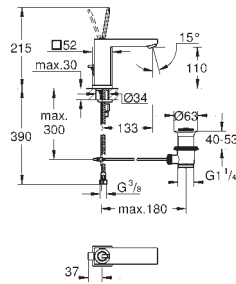

GROHE EUROCUBE JOY

GROHE EUROCUBE JOY

Referencia Color Precio (€)

23 656 000 Cromo 310,75

Eurocube Joy
Monomando de lavabo 1/2"
Tamaño S
Palanca metálica
Cartucho Joystick con tecnología GROHE FeatherControl
Tecnología GROHE Water Saving ahorro de agua con el máximo bienestar
Caudal máximo a 3 bar: 5 l/min
Mousseur **SpeedClean**
GROHE FastFixation Plus sistema de rápida instalación
Cuerpo liso
Con conexiones flexibles