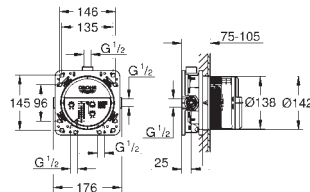

GROHE SOLUCIONES EMPOTRADAS

CONTENIDO

GROHE Rapido SmartBox / cuerpos empotrados	324
GROHE Rapido	326
GROHE Rapido C / Llaves de corte	327

GROHE RAPIDO SMARTBOX / CUERPOS EMPOTRADOS

Referencia

Color

Precio (€)