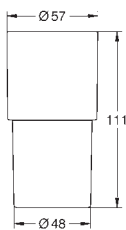

GROHE SPA

GROHE
ATRIO

BANO SPA

Referencia Color Precio (€)

novedad

40 884 000	Cromo	102,89
40 884 DC0	Supersteel	144,05
40 884 GL0	Cool sunrise (Oro brillo)	154,33
40 884 DA0	Warm sunset (Cobre brillo)	154,33
40 884 AL0	Brushed hard graphite (Grafito cepillado)	164,63

Atrio Soporte

Combina con el vaso 40 882 000 o el dispensador de jabón 40 886 xx0 (pedir por separado)

Material: metal

Fijación oculta

GROHE Long-Life acabado duradero

40 886 000	Cromo	102,89
40 886 DC0	Supersteel	144,05
40 886 GL0	Cool sunrise (Oro brillo)	154,33
40 886 DA0	Warm sunset (Cobre brillo)	154,33
40 886 AL0	Brushed hard graphite (Grafito cepillado)	164,63

Dispensador de jabón

Material: Metal / vidrio

Capacidad 160 ml

Combina con soporte Atrio 40 884 xx0 (pedir por separado)

GROHE Long-Life acabado duradero

Sustituye al dispensador de jabón 40 306 003

40 882 000	Cromo	67,41

Vaso de cristal satinado

Material: vidrio

Combinable con soportes de Allure 40 278 001 y

Atrio 40 884 xx0 (pedir por separado)

Sustituye al vaso de cristal 40 254 003

novedad

40 887 000	Cromo	138,37
40 887 DC0	Supersteel	193,72
40 887 GL0	Cool sunrise (Oro brillo)	207,56
40 887 DA0	Warm sunset (Cobre brillo)	207,56
40 887 AL0	Brushed hard graphite (Grafito cepillado)	221,39

Atrio Argolla

Material: metal

Fijación oculta

GROHE Long-Life acabado duradero

novedad

40 888 000	Cromo	230,61
40 888 DC0	Supersteel	322,87
40 888 GL0	Cool sunrise (Oro brillo)	345,92
40 888 DA0	Warm sunset (Cobre brillo)	345,92
40 888 AL0	Brushed hard graphite (Grafito cepillado)	368,99

Atrio Toallero

Material: metal

dos brazos fijos

Longitud 489 mm

Fijación oculta

GROHE Long-Life acabado duradero

novedad