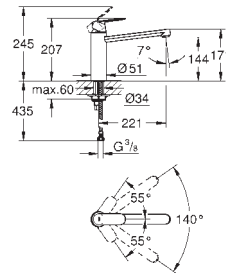

30 193 000

Cromo

155,60

30 193 DC0

Supersteel

202,28

Eurosmart Cosmopolitan
Monomando de fregadero 1/2"

Caño a media altura

GROHE Long-Life acabado duradero

GROHE SilkMove Cartucho de discos cerámicos de 35 mm

Aireador tipo «Mousseur»

Limitador de caudal ajustable

Caño giratorio 140°

Con conexiones flexibles

Caudal concentrado a 3 bar: 5.4 l/min