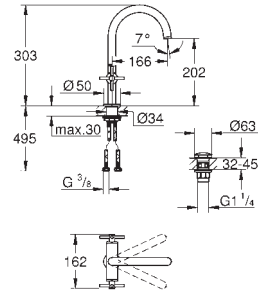

Referencia Color Precio (€)

21 144 000	Cromo	567,67
21 144 DC0	Supersteel	794,75
21 144 GL0	Cool sunrise (Oro brillo)	851,51
21 144 DA0	Warm sunset (Cobre brillo)	851,51
21 144 AL0	Brushed hard graphite (Grafito cepillado)	908,28

Atrio
Monoblock de lavabo 1/2"
Tamaño L
Montura cerámica 1/2", 90°
GROHE Long-Life acabado duradero
Tecnología GROHE Water Saving ahorro de agua con el máximo bienestar
Caudal máximo a 3 bar: 5 l/min
Caño giratorio de fundición
Aireador tipo «Mousseur»
Válvula de desagüe 1 1/4" push-open
Con conexiones flexibles con palanca en cruz
Dos sets de tapetas incluidos.
Uno marcado con „H“ Caliente y „C“ Frío y un set sin marcar.
Sustituye al monoblock lavabo Atrio 21 019 003