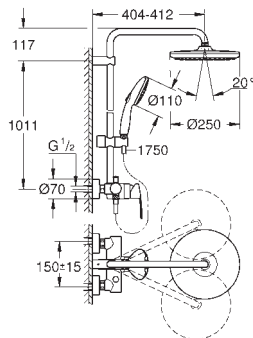

Tempesta System 250

Sistema de ducha con termostato para baño ducha

Compuesto por:

Brazo para ducha mural de 390 mm orientable a 45°

Termostato visto con función Aquadimmer

Dos opciones de ducha:

Ducha mural Tempesta 250 (26 666)

Chorro Lluvia

Cabezal con parte posterior en blanco

con rótula incorporada

Ángulo de rotación ± 10°

para baño ducha

Inversor separado para la teleducha

Teleducha Tempesta 110 (27 597)

2 chorros:

Rain, Jet

Elemento deslizante ajustable en altura

Flexo de 1,75 m 1/2" x 1/2" (28 410)

Caudal máximo a 3 bars: 8 l/min

Tecnología GROHE Water Saving ahorro

de agua con el máximo bienestar

GROHE TurboStat Cartucho compacto

con termoelemento de cera

GROHE SafeStop Tope de seguridad a 38°C

GROHE SafeStop Plus limitador de temperatura opcional a 43°C incluido

GROHE SmartSwitch - fácil rotación del botón

circular para seleccionar el chorro deseado

GROHE DreamSpray distribución perfecta

del agua por todo el cabezal

Aro protector de silicona con tecnología ShockProof

GROHE Long-Life acabado duradero

Sistema antical **SpeedClean**

Conducto interno del agua protegido para mayor durabilidad

Sistema antitorsión „TwistStop“

Caudal mínimo 7l./min.

Edición Profesional

DUCHAS

novedad