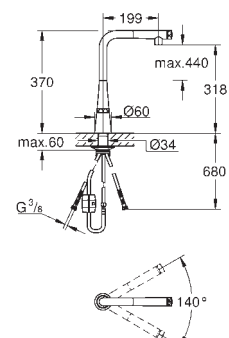

Caño giratorio 140°

Válvula anti-retorno

Con conexiones flexibles

Set de fijación metálico

Aisla los conductos de agua internos, sin plomo y sin níquel.

Caudal máximo a 3 bar: 10 l/min

GROHE ZEDRA SMARTCONTROL / ZEDRA TOUCH / ZEDRA