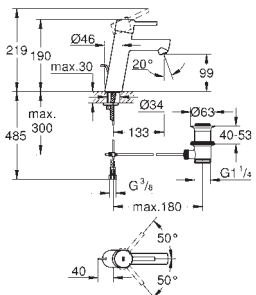

23 450 001 Cromo 200,83

Concetto
Monomando de lavabo 1/2"
Tamaño M
Palanca metálica
GROHE SilkMove Cartucho de discos cerámicos 28 mm
Limitador ecológico de temperatura
GROHE Long-Life acabado duradero
Tecnología GROHE Water Saving ahorro de agua con el máximo bienestar
Caudal máximo a 3 bar: 5 l/min
Mousseur SpeedClean
GROHE FastFixation rápido sistema de instalación
Vaciador automático
Con conexiones flexibles