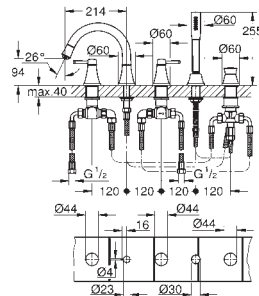

29 415 000 Cromo 1.546,97
29 415 IGO Cromo/oro 2.011,07

Grandera
Combinación para baño y ducha 3/4"
Montura cerámica 1/2", 90°
Compuesto por:
Sistema monomando de encimera
Caño con mousseur integrado e inversor baño/ducha
Teleducha Grandera, Flexo metálico 1,50 m.
Con conexiones flexibles
Válvula anti-retorno
Necesaria parte empotrable 29 037 000
Sustituye combinación bañera 5 agujeros 19 919 000

29 037 000 1.032,55
Parte empotrada para combinaciones de bañera