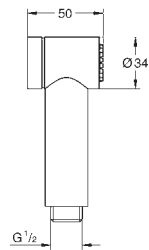

26 839 000   Cromo   **94,59**

Rainshower Aqua
Teleducha 1 chorro
con control trigger
Material: metal
GROHE Long-Life acabado duradero
Sistema antical **SpeedClean**
Sistema de montaje universal,
adaptable a todos los flexos estándares
Sustituye teleducha Sena Trigger spray 26 328 000