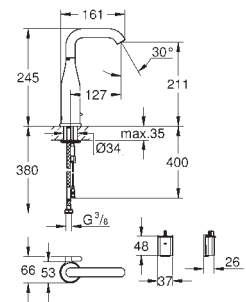

GROHE ESSENCE E

Referencia Color Precio (€)

36 444 000 Cromo 791,31

Esence E

Mezclador de lavabo electrónico 1/2" Tamaño M con mezclador y limitador ajustable de temperatura

Con sensor infrarrojo para comunicación bidireccional para configuración, monitorización y mantenimiento.

Transformador con tensión de conexión 100-230 V AC, 50-60 Hz, 6 V DC

GROHE Long-Life acabado duradero
Caño giratorio ajustable a 0° / 150° / 360°

Tecnología GROHE Water Saving ahorro de agua con el máximo bienestar

Caudal máximo a 3 bar: 5 l/min

Con conexiones flexibles

Válvulas anti-retorno

Filtros colectores de suciedad con válvula solenoide integrada

Sistema de rápida instalación

Con 7 pre programas

Descarga automática

Desinfección térmica

Modo limpieza

Funciones adicionales y ajustes precisos

con el mando adicional 36 407 001

Marca CE

Nivel de sonoridad I conforme DIN4109

Tipo de protección IP 59K

36 445 000 Cromo 757,63

36 445 DC0 Supersteel 984,92

36 445 GL0 Cool sunrise (Oro brillo) 1.060,68

36 445 GN0 Brushed cool sunrise (Oro cepillado) 1.136,44

36 445 DA0 Warm sunset (Cobre brillo) 1.060,68

36 445 DL0 Brushed warm sunset (Cobre cepillado) 1.136,44

36 445 A00 Hard graphite (Grafito brillo) 1.060,68

36 445 AL0 Brushed hard graphite (Grafito cepillado) 1.136,44

Esence E

Mezclador de lavabo electrónico 1/2" Tamaño M con mezclador y limitador ajustable de temperatura

Con sensor infrarrojo para comunicación bidireccional para configuración, monitorización y mantenimiento.

Batería de litio 6V. tipo CR-P2

Vida útil de la batería: aprox. 7 años (150 usos al día)

GROHE Long-Life acabado duradero

Tecnología GROHE Water Saving ahorro de agua con el máximo bienestar

Caudal máximo a 3 bar: 5 l/min

Caño giratorio ajustable a 0° / 150° / 360°

Chorro laminar regulado