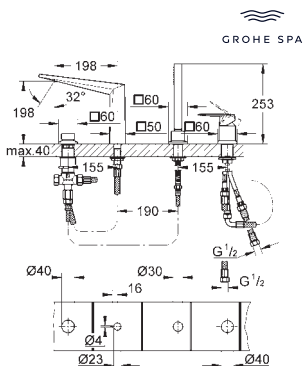

29 405 000	Cromo	2.014,21
29 405 DC0	Supersteel	2.819,89
29 405 ALO	Brushed hard graphite (Grafito cepillado)	3.222,73

Allure Brilliant
Combinación monomando para baño y ducha 1/2"
Compuesto por:
Sistema monomando de encimera
Inversor para baño/ducha
hand shower Rainshower Aqua Cube Stick 6.5 l/min
Flexo de ducha metálico 2,0 m (siempre cromado para cualquier combinación de color)
Necesaria parte empotrable 29 037 000
Sustituye a la combinación de bañera Allure Brilliant 19 787 001

29 037 000		1.032,55

Parte empotrada para combinaciones de bañera