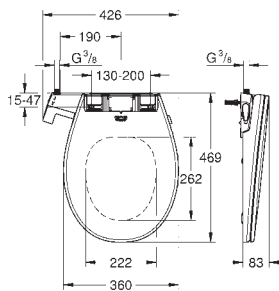

GROHE ASIENTO BIDÉ MANUAL

Referencia   Color   Precio (€)

39 648 SH0   **Blanco alpino**   **345,28**

Sanitarios Bau
Asiento bidé manual
Tapa y asiento para inodoro
2 brazos con cánula extraíble:
(1 para lavado posterior, 1 para ducha femenina)
Función de autolavado de las cánulas
No necesita electricidad
Asiento y tapa en Duroplast con caída amortiguada
Conexiones de agua de 3/8"
Incluye:
Placa de fijación
Presión 0.1 - 1 MPa (1 - 10 bar)
Cumple con
EN 1717