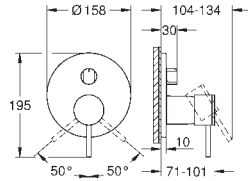

Referencia Color Precio (€)

24 356 000	Cromo	478,87
24 356 DC0	Supersteel	670,41
24 356 GL0	Cool sunrise (Oro brillo)	718,31
24 356 DA0	Warm sunset (Cobre brillo)	718,31
24 356 AL0	Brushed hard graphite (Grafito cepillado)	766,19

Atrio

Monomando con inversor de 3 vías.

Sólo parte exterior

Cuerpo empotrado GROHE Rapido SmartBox 35 604

GROHE SilkMove Cartucho de discos cerámicos 46 mm

GROHE Long-Life acabado duradero

Florón metálico con GROHE FastFixation

Escudo de metal, con ajuste 6°

Palanca metálica

Inversor de 3 vías.

Caudal:

salida A = 27 l/min

salida B = 27 l/min

salida C = 27 l/min

Parte empotrable no incluida

Sustituye al monomando de 3 vías empotrado Atrio 24 096 003

35 604 000	Cuerpo empotrable universal. Edición Profesional	90,41