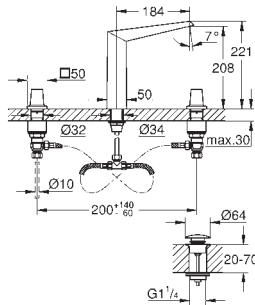

Allure Brilliant

Batería de lavabo de encimera

Tecnología GROHE Water Saving ahorro

de agua con el máximo bienestar

Caudal máximo a 3 bar: 5 l/min

Caño con mousseur integrado

Marcadores azul y rojo en los mandos

para indicar agua fría y caliente

Cierres cerámicos caliente/ frío

Válvula de desagüe 1 1/4" push-open

Conexiones flexibles entre el

cuerpo central y las llaves laterales

Datos técnicos:

Presión mínima 0,5 bares

Presión dinámica de 1 a 5 bar

Si la presión estática es superior a 5 bares

instalar un reductor de presión

Para evitar diferencias notables de presión

entre ambas acometidas de agua fría y caliente

Temperatura max. de agua caliente: 80°C

Temperatura recomendada de agua caliente

para ahorro de energía: 60°C

20 664 SD0

acero inox

31.001,52