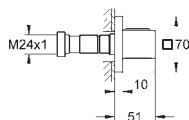

Grotherm F
Llave de paso
Mando regulador de caudal de metal
Escudo de metal con fijaciones ocultas

35 028 000 178,91