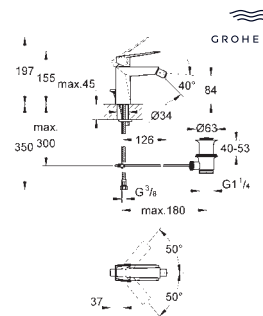

24 347 000	Cromo	854,51
24 347 DC0	Supersteel	1.196,32
24 347 ALO	Brushed hard graphite (Grafito cepillado)	1.367,21

Allure Brilliant
Monomando de bidé 1/2"
GROHE SilkMove Cartucho de discos cerámicos 28 mm
Limitador de temperatura
GROHE FastFixation rápido sistema de instalación
Rótula orientable
Vaciador automático
Con conexiones flexibles
Sustituye al bidé Allure Brilliant 23 117 000