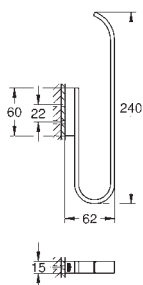

41 067 000	Cromo	85,09
41 067 DC0	Supersteel	119,13
41 067 GL0	Cool sunrise (Oro brillo)	127,64
41 067 GN0	Brushed cool sunrise (Oro cepillado)	136,15
41 067 DA0	Warm sunset (Cobre brillo)	127,64
41 067 DL0	Brushed warm sunset (Cobre cepillado)	136,15
41 067 A00	Hard graphite (Grafito brillo)	127,64
41 067 AL0	Brushed hard graphite (Grafito cepillado)	136,15

Selection
Portarrollos vertical (2 rollos WC)
Material: metal
Montaje mural
Fijación oculta
GROHE Long-Life acabado duradero