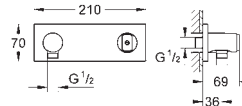

26 878 000

Cromo

417,01

Grotherm F

Placa con codo de conexión y soporte para ducha

1 salida a ducha G 1/2"

Instalación vertical y horizontal

Válvula anti-retorno

Necesaria parte empotrada 35107000 (conexión de 1/2") se vende por separado

Teleducha y flexo se venden por separado