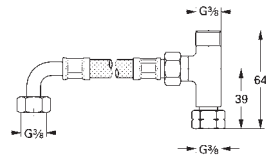

47 533 000 Cromo 34,04

Grotherm Micro
Conjunto de conexión
Compuesto por:
 T-de conexión con rosca de 3/8" y
 2 roscas de conexión de 3/8"
 Flexo con conexiones flexibles
 de 350 mm (45 704)

GROHE GROHTHERM SPECIAL