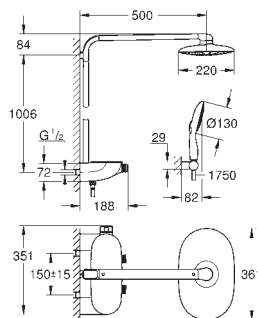

26 361 000 Cromo 1.780,51

Rainshower System SmartControl Mono 360

Sistema de ducha con termostato incorporado

Brazo de ducha de 500 mm

Termostato SmartControl

Dos opciones de ducha:

Ducha mural Rainshower Mono 360, cabezal cromado

GROHE PureRain ó GROHE Rain O² spray*

Teleducha Power&Soul 130, cabezal blanco (27 673)

Soporte (27 055)

Flexo Silverflex de 1,75 m. (28 388)

Caudal mínimo 10 l./ min.

GROHE DreamSpray distribución perfecta del agua por todo el cabezal

GROHE Long-Life acabado duradero

GROHE CoolTouch Aislamiento térmico

GROHE TurboStat Cartucho compacto con termoelemento de cera

Tecnología GROHE Water Saving ahorro de agua con el máximo bienestar

GROHE SafeStop Tope de seguridad a 38°C

GROHE SafeStop Plus limitador de temperatura opcional a 43°C incluido

GROHE Water Saving

GROHE EasyReach bandeja

GROHE EasyReach bandeja

GROHE EasyReach bandeja

Sistema antical SpeedClean

Sistema antical SpeedClean

* Seleccionar el tipo de chorro mural en la instalación, viene prefijado de fábrica con chorro: GROHE PureRain

26 361 LS0 moon white 1.780,51

Idem, con cabezal de ducha mural blanco