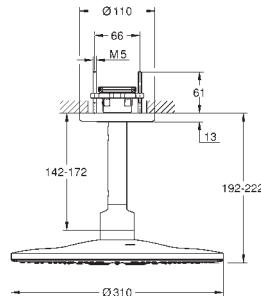

GROHE DUCHAS DE TECHO Y MURALES

novedad

Referencia	Color	Precio (€)
26 477 000	Cromo	667,01
26 477 DC0	Supersteel	933,83
26 477 GL0	Cool sunrise (Oro brillo)	1.067,23
26 477 GN0	Brushed cool sunrise (Oro cepillado)	1.133,92
26 477 DA0	Warm sunset (Cobre brillo)	1.067,23
26 477 DL0	Brushed warm sunset (Cobre cepillado)	1.133,92
26 477 A00	Hard graphite (Grafito brillo)	1.067,23
26 477 AL0	Brushed hard graphite (Grafito cepillado)	1.133,92
22 124 KFO	Phantom black / Negro mate	933,83

Rainshower SmartActive 310
Conjunto de ducha de techo con brazo 142 mm, 2 chorros
Compuesto por:

Ducha mural Rainshower SmartActive 310
2 chorros:
GROHE PureRain, ActiveRain
Brazo de ducha de techo 142 mm
GROHE DreamSpray distribución perfecta del agua por todo el cabezal
GROHE Long-Life acabado duradero
Sistema antical **SpeedClean**
Conducto interno del agua protegido para mayor durabilidad
Necesaria parte empotrable 26 484

26 477 LS0	moon white	876,35
idem, cabezal blanco