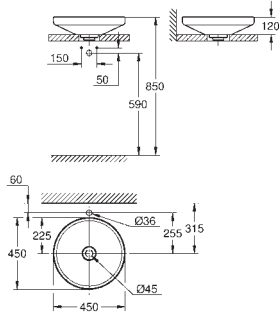

39 958 00H

Blanco alpino

621,89

Airio

Lavabo tipo Bol redondo de 45

Sin rebosadero

450 x 450 mm

Incluye set de fijación

incluye desagüe cerámico siempre en posición en abierto

Diseño de borde ultrafino

GROHE PureGuard capa antisuciedad y tratamiento antibacteriano

Porcelana sanitaria