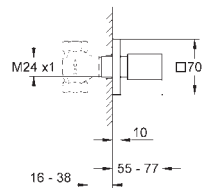

19 910 000	Cromo	70,21

Eurocube
Parte exterior llave de paso
Para llaves de paso de 1/2", 3/4", 1"
Empotrable
Profundidad de empotramiento 16 - 38 mm
Volante metálico
GROHE Long-Life acabado duradero