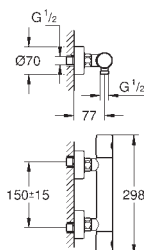

Grohtherm 800 Cosmopolitan
Termostato de ducha 1/2"
GROHE Long-Life acabado duradero
Mandos ergonómicos con tecnología **GROHE MetalGrip**
GROHE SafeStop Tope de seguridad a 38°C
GROHE SafeStop Plus limitador de temperatura opcional a 43°C incluido
GROHE TurboStat Cartucho compacto con termoelemento de cera
Llave incorporada
Mando graduado con **GROHE EcoButton**, limitador ecológico de caudal
Montura cerámica 1/2", 180°
Toma inferior para flexo G 1/2"
Válvulas anti-retorno
Filtros colectores de suciedad
Racores en S
Rosetón metálico
Tecnología GROHE Water Saving ahorro de agua con el máximo bienestar