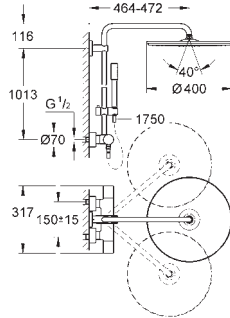

GROHE RAINSHOWER SYSTEM 400

Referencia

Color

Precio (€)

27 174 001

Cromo

1.528,95

Rainshower System 400

Sistema de ducha con termostato incorporado

Compuesto por:

Brazo para ducha mural de 450 mm orientable a 45°

Termostato visto con función Aquadimmer

Dos opciones de ducha:

Ducha **Rainshower Cosmopolitan Ø 400 mm**

Material: metal

Teleducha Sena

Elemento deslizante ajustable en altura

Flexo 1750 mm, 1/2" x 1/2"

GROHE SafeStop Tope de seguridad a 38°C

GROHE SafeStop Plus limitador de temperatura opcional a 43°C incluido

GROHE CoolTouch

Conducto interno del agua protegido para mayor durabilidad