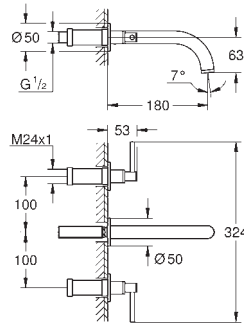

Atrio
Batería de lavabo 1/2"
Tamaño M
Montaje mural
Sólo parte exterior
Necesaria parte empotrada 29 025 002
Empotrable
Monturas de discos cerámicos de 90°
GROHE Long-Life acabado duradero
Tecnología GROHE Water Saving ahorro de agua con el máximo bienestar
Caudal máximo a 3 bar: 5 l/min
Distancia entre centros 200 mm
Longitud de caño: 180 mm
con mandos de palanca
Dos sets de tapetas incluidos.
Uno marcado con „H“ Caliente y „C“ Frío y un set sin marcar.
Sustituye la batería de lavabo Atrio 20 169 003

29 025 002		325,52

Cuerpo empotrado para baterías de lavabo mural

20 661 000	Cromo	603,15
20 661 DC0	Supersteel	844,41
20 661 GL0	Cool sunrise (Oro brillo)	904,73
20 661 DA0	Warm sunset (Cobre brillo)	904,73
20 661 AL0	Brushed hard graphite (Grafito cepillado)	965,04