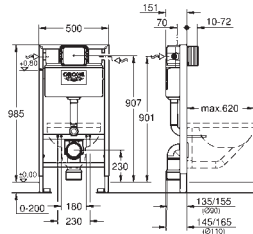

Rapid SL

Módulo para WC, altura de instalación 1,00 m

Cisterna empotrada de 6 - 9l

Montaje en tabique con montantes

y/o delante de pared resistente.

Para montaje en seco, completamente premontado

2 pernos con tuercas para colgar la taza

Distancia entre pernos 180 y 230 mm.

Codo de desagüe de PP Ø 90 mm

Reductor PP Ø 90/110 mm

Cisterna 6 - 9 l, contiene las siguientes características:

Válvula de descarga neumática AV1 que ofrece

dos opciones: **Dual Flush** o **Descarga única**.

Silencioso, grupo acústico I

Aislada contra condensaciones

Para la instalación en la pared, solicite los anclajes 38 558 00M (se venden por separado)

Para la instalación de pulsadores pequeños

necesario accesorio 40 950 000 (en venta por separado)

38 526 000

388,16