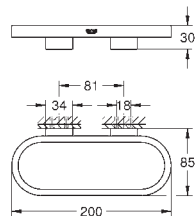

41 035 000	Cromo	95,31
41 035 DC0	Supersteel	133,43
41 035 GL0	Cool sunrise (Oro brillo)	142,96
41 035 GN0	Brushed cool sunrise (Oro cepillado)	152,49
41 035 DA0	Warm sunset (Cobre brillo)	142,96
41 035 DL0	Brushed warm sunset (Cobre cepillado)	152,49
41 035 A00	Hard graphite (Grafito brillo)	142,96
41 035 AL0	Brushed hard graphite (Grafito cepillado)	152,49

Selection

Argolla / Soporte bandeja

Material: metal

También soporte para jabonera (41 036) y para bandeja de ducha (41 037)

Longitud 200 mm

Fijación oculta

GROHE Long-Life acabado duradero