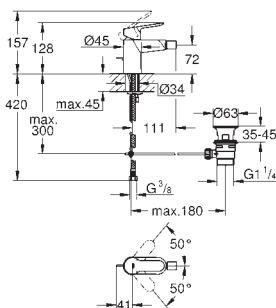

23 331 000 Cromo 80,07

BauEdge
Monomando de bidé 1/2"
Palanca metálica
GROHE Cartucho de discos cerámicos Long-Life de 28 mm
GROHE Long-Life acabado duradero
Tecnología GROHE Water Saving ahorro de agua con el máximo bienestar
Caudal máximo a 3 bar: 5 l/min
Sistema de rápida instalación con rútila incorporada
Vaciador automático
Con conexiones flexibles

23 332 000 Cromo 74,63

Idem, con cadenilla