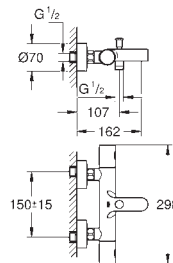

34 766 000

Cromo

292,45

Grohtherm 800 Cosmopolitan
Termostato para baño y ducha 1/2"

Mandos ergonómicos con tecnología **GROHE MetalGrip**

GROHE Long-Life acabado duradero

GROHE SafeStop Tope de seguridad a 38°C

GROHE TurboStat Cartucho compacto con termoelemento de cera

Llave incorporada

Inversor automático: baño/ducha

Mando graduado con **GROHE**

EcoButton, limitador ecológico de caudal

Montura cerámica 1/2", 180°

Toma inferior para flexo G 1/2"

Aireador tipo «Mousseur»

Válvulas anti-retorno

Filtros colectores de suciedad

Racores en S

Rosetón metálico

Tecnología GROHE Water Saving ahorro de agua con el máximo bienestar