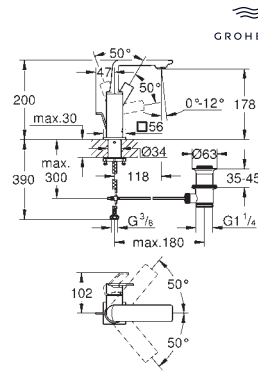

GROHE SPA

GROHE SPA ALLURE

Referencia

Color

Precio (€)

- 32 757 001
- 32 757 GN1
- 32 757 DL1

- Cromo
- Brushed cool sunrise (Oro cepillado)
- Brushed warm sunset (Cobre cepillado)

- 581,47
- 930,36
- 930,36

Allure
Monomando de lavabo 1/2"
Tamaño M
Caño giratorio
GROHE SilkMove Cartucho de discos cerámicos 28 mm
Tecnología GROHE Water Saving ahorro de agua con el máximo bienestar
Caudal máximo a 3 bar: 5 l/min
GROHE FastFixation Plus sistema de rápida instalación
GROHE AquaGuide mousseur ajustable
Vaciador automático
Con conexiones flexibles
Limitador de temperatura