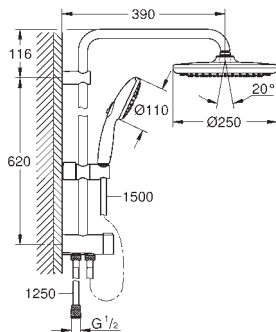

Tecnología GROHE Water Saving

ahorro de agua con el máximo bienestar

GROHE SmartSwitch - fácil rotación del botón

circular para seleccionar el chorro deseado

GROHE DreamSpray distribución perfecta

del agua por todo el cabezal

Aro protector de silicona con tecnología ShockProof

GROHE Long-Life acabado duradero

Sistema antical **SpeedClean**

Conducto interno del agua protegido para mayor durabilidad

Caudal mínimo 7l./min.

Presión mínima 1,0 bares

Edición Profesional

novedad