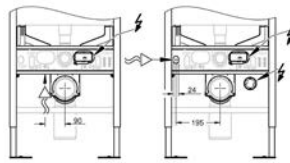

GROHE SENSIA ARENA

Referencia

Color

Precio (€)

39 599 000

439,79

Rapid SLX

Módulo WC, altura 1,13 m con toma de corriente integrada.

Ideal para WC Rimless

con cisterna empotrada GDX, 6 l

Montaje delante de tabiques

ligeros o autoportante

Con toma de corriente integrada para inodoros con ducha

Preparado para futuros cambios a inodoros con ducha bidé

Incluye patrón de montaje para pulsadores pequeños 130 x 172 mm

Marco de acero con revestimiento anticorrosión

Para montaje en seco, completamente premontado, con conexiones rígidas

Ajuste rápido

Elementos de fijación

2 pernos con tuercas para colgar la taza

Accesorio de fijación para barras de apoyo

Distancia entre pernos 180 y 230 mm.

Codo de salida de PVC giratorio de 90° 100 mm

Manguito de desagüe DN 80

Set de conexión desagüe

Cisterna GDX, 6 l, contiene las siguientes características:

Ajuste de fábrica a 6l. y 3l.

Válvula de descarga **neumática AV1** que ofrece

dos opciones: **Dual Flush** o **Descarga única**.

Entrada suministro de agua por la derecha, por detrás o superior

Silencioso, grupo acústico I

Aislada contra condensaciones

Sin necesidad de herramientas para la instalación

de la alimentación

Montaje vertical

Incluye anclajes 38 558 00M para instalación en la pared

Incluye Flow Manager

La velocidad de descarga del agua puede modificarse

fácilmente para evitar salpicaduras

Compatible con todos los modelos de inodoro Rimless

El caudal se regula sin necesidad de quitar la válvula

46 944 001

288,00

Kit de instalación para descarga automática y pre-descarga

Compuesto por:

servo motor para GD 2

Varilla de accionamiento para la válvula de descarga

Cable y tapa ciega

Conexiones flexibles

Accionamiento para WC no incluido

Marca CE