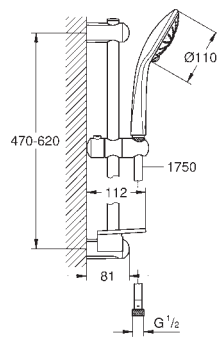

27 231 001 Cromo 134,57

Euphoria 110 Massage
Conjunto de ducha con barra 3 chorros
Compuesto por:
Teleducha Masaje (27 221)
Barra de ducha de 60 cm (27 499)
Flexo Silverflex de 1,75 m. (28 388)
Jabonera **GROHE EasyReach** (27 596)
GROHE SprayDimmer, con reductor de caudal
GROHE FastFixation (soporte superior ajustable para adaptarlo a los agujeros existentes)
Conducto interno del agua protegido para mayor durabilidad
Sistema antitorsi3n „TwistStop“