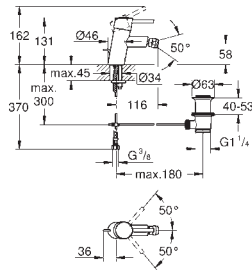

32 208 001 Cromo 175,93

Concetto
Monomando de bidé 1/2"
Tamaño S
GROHE SilkMove Cartucho de discos cerámicos 28 mm
Vaciador automático
Con conexiones flexibles