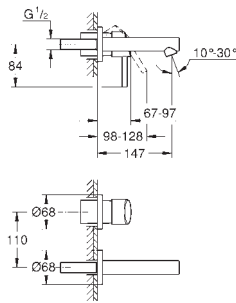

19 575 001 Cromo 256,61

Concetto
Monomando de lavabo mural 1/2"
Tamaño S
Sólo parte exterior
Necesaria parte empotrable 23 571 000
Rosetón metálico
Palanca metálica
GROHE AquaGuide mousseur ajustable
Distancia entre centros 110 mm
Longitud de caño: **147 mm**

23 571 000 311,59
Cuerpo universal de 1/2" para monomandos murales