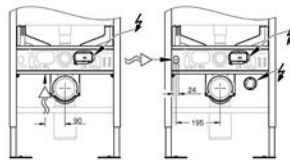

GROHE RAPID SLX

Referencia

Color

Precio (€)

39 599 000

439,79

Rapid SLX

Módulo WC, altura 1,13 m con toma de corriente integrada.

Ideal para WC Rimless

con cisterna empotrada GDX, 6 l

Montaje delante de tabiques

ligeros o autoportante

Con toma de corriente integrada para inodoros con ducha

Preparado para futuros cambios a inodoros con ducha bidé

Incluye patrón de montaje para pulsadores pequeños 130 x 172 mm

Marco de acero con revestimiento anticorrosión

Para montaje en seco, completamente premontado, con conexiones rígidas

Ajuste rápido

Elementos de fijación

2 pernos con tuercas para colgar la taza

Accesorio de fijación para barras de apoyo

Distancia entre pernos 180 y 230 mm.

Codo de salida de PVC giratorio de 90° 100 mm

Manguito de desagüe DN 80

Set de conexión desagüe

Cisterna GDX, 6 l, contiene las siguientes características:

Ajuste de fábrica a 6l. y 3l.

Válvula de descarga **neumática** AV1 que ofrece

dos opciones: **Dual Flush** o **Descarga única**.

Entrada suministro de agua por la derecha, por detrás o superior

Silencioso, grupo acústico I

Aislada contra condensaciones

Sin necesidad de herramientas para la instalación

de la alimentación

Montaje vertical

Incluye anclajes 38 558 00M para instalación en la pared

Incluye Flow Manager

La velocidad de descarga del agua puede modificarse

fácilmente para evitar salpicaduras

Compatible con todos los modelos de inodoro Rimless

El caudal se regula sin necesidad de quitar la válvula