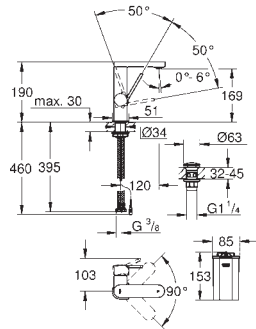

23 958 003 Cromo 926,57

GROHE Plus
Monomando de lavabo 1/2" con display LED
Tamaño - M
Display con LED para temperatura del agua
Inversor infrarrojo: mousseur / chorro Eco
Aireador tipo «Mousseur» **Inversor: chorro / lluvia**
Palanca metálica
GROHE SilkMove Cartucho de discos cerámicos 28 mm
Limitador ecológico de temperatura
GROHE Long-Life acabado duradero
Tecnología GROHE Water Saving ahorro de agua con el máximo bienestar
Caudal máximo a 3 bar: 5 l/min
Mousseur SpeedClean
GROHE AquaGuide mousseur ajustable
Sistema de rápida instalación
caño giratorio con fácil acoplamiento 90°
Cuerpo liso con vaciador push-open 1 1/4"
Con conexiones flexibles
Batería mono alcalina de 1,5 V, 4 x mono celda
Batería externa