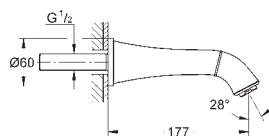

13 484 000 Cromo 313,31
13 484 IGO Cromo/oro 407,31

Grandera
Caño de bañera
Montaje mural
Aireador tipo «Mousseur»
Longitud de caño 177 mm
Sustituye caño bañera Grandera 13 341 000