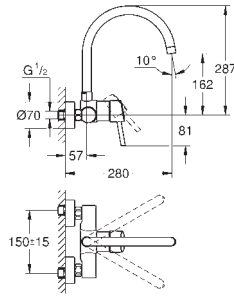

GROHE CONCETTO

Referencia

Color

Precio (€)

32 667 001

Cromo

236,09

Concetto

Monomando de fregadero 1/2"

Montaje mural

GROHE Long-Life acabado duradero

GROHE SilkMove Cartucho de discos cerámicos 46 mm

Aireador tipo «Mousseur»

Limitador de caudal ajustable

Caño tubular giratorio

Giratorio 360

Longitud de caño 280 mm

Racores en S

Caudal máximo a 3 bars: 13.5 l/min