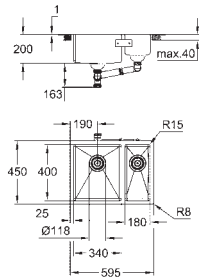

GROHE FREGADEROS DE ACERO INOXIDABLE

Referencia

Color

Precio (€)

31 577 SD1

acero inox

425,56

K700U

Fregadero acero inoxidable

Modelo: K700U 60-S 59.5/45 1.5 lh

Montaje: sobre encimera, bajo encimera o enrasado

Material: acero inoxidable AISI 304 (V2A)

Espesor del material: 1 mm

GROHE Long-Life acabado duradero

Acabado satinado

GROHE Whisper amortiguador de ruido

Tamaño mín. mueble: 600 mm

Medida: 595 x 450 mm

1 cubeta: 340 x 400 x 200 mm

1/2 cubeta: 180 x 400 x 140 mm

Radio exterior: R16 (montaje bajo encimera)/R3 (montaje sobre encimera); radio interior de la cubeta: R15

GROHE FastFixation rápido sistema de instalación

Cubeta montada a la izquierda

Medida corte encimera (instalación bajo encimera): 547 x 402 mm (R16)

Medida corte encimera (instalación sobre encimera): 580 x 435 mm (R3)

Medida recorte (montaje enrasado): 580 x 435 mm (R3) (tamaño exterior del escalón superior: -596 x 451 -R8 profundidad -3,5 mm)

Desagüe: Ø 3.5"/90 mm con cestillo de desagüe

Incluye: set de desagüe, cestillo y set de montaje

Desagüe automático de diseño enrasado opcional (40 986 SD0)