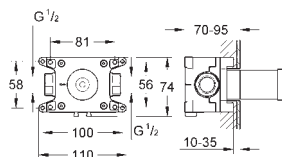

Rapido C
Cuerpo empotrable para llave de paso
para instalación en cabinas de ducha a medida
Caja de empotramiento con tapa de protección accesible
Membrana de aislamiento para sellado a la pared
Puntos de fijación delanteros y traseros
Cuerpo de latón
Montura de discos cerámicos de 3/4" preinstalada
Conexión de 1/2"
Caudal:
55 l/min. a 3 bares
Profundidad de empotramiento 70 - 95 mm