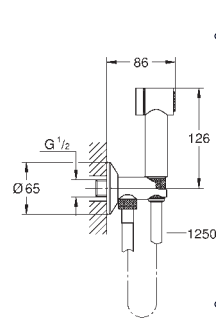

GROHE SPA

DUCHAS TRIGGER SPRAY RAINSHOWER AQUA

Referencia   Color   Precio (€)

26 841 000   Cromo   **234,59**

Rainshower Aqua
Conjunto de ducha 1 jet con soporte
Compuesto por:
Teleducha con control trigger (26 839)
Codo con soporte de ducha integrado (26 842)
Flexo de ducha Silverflex Long-Life 1250 mm (26 335)
GROHE Long-Life acabado duradero
Sistema antical **SpeedClean**
Sistema antitorsión „**TwistStop**“
Sustituye conjunto ducha Sena Trigger 26 332 000

26 840 000   Cromo   **230,80**

Idem, con flexo de 1 m
Sustituye conjunto ducha Sena Trigger 26 329 000