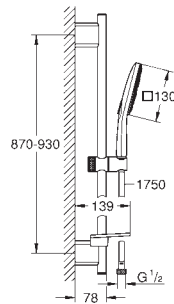

26 587 000

Cromo

221,27

Rainshower SmartActive 130 Cube
Conjunto de ducha con barra 3 chorros

Compuesto por:

Teleducha Rainshower SmartActive 130 Cube (26 582)

Barra de ducha de 900 mm

con soportes de pared metálicos

Flexo Silverflex de 1,75 m. (28 388)

Jabonera **GROHE EasyReach**

GROHE Water Saving limitador de caudal 9 l/min

GROHE DreamSpray distribución perfecta

del agua por todo el cabezal

GROHE Long-Life acabado duradero

GROHE FastFixation Plus distancia ajustable

entre soportes, se adaptan a los agujeros existentes

GROHE TileFix soportes de barra de ducha con profundidad ajustable

Sistema antical **SpeedClean**

Conducto interno del agua protegido para mayor durabilidad

Sistema antitorsión „TwistStop“