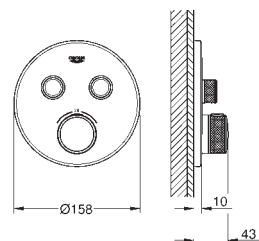

35 604 000

Cuerpo empotrable universal. Edición Profesional

90,41