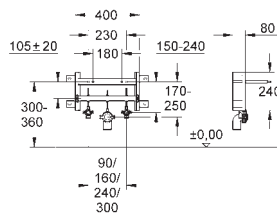

Uniset

Modulo para bidé

estructura de acero galvanizada con 4 soportes de fijación

2 tornillos de fijación para bidé

Conexiones de entrada y salida ajustables.

Codo de desagüe HT DN 50

Junta de Ø 32 mm

2 racores de conexión 1/2" ajustables

Material de sujeción para el bidé