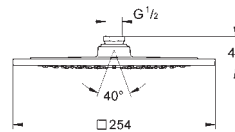

26 871 000

Cromo

603,33

Rainshower Aqua 10"

Ducha mural

Lluvia

254 x 254 mm., Material: metal

Orientable +/- 20°

Conexión 1/2"

GROHE DreamSpray distribución perfecta

del agua por todo el cabezal

Sistema antical **SpeedClean**

Sustituye ducha mural 27 271 000