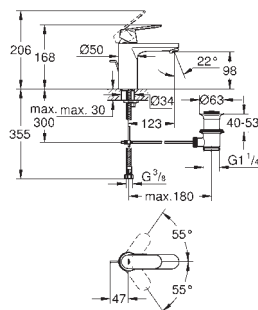

23 325 000

Cromo

145,79

Eurosmart Cosmopolitan
Monomando de lavabo 1/2"
Tamaño M

Palanca metálica

GROHE SilkMove Cartucho de discos cerámicos de 35 mm

Limitador de caudal ajustable

Tecnología GROHE Water Saving ahorro

de agua con el máximo bienestar

Caudal máximo a 3 bar: 5 l/min

GROHE FastFixation rápido sistema de instalación

Vaciador automático, Con conexiones flexibles

Limitador de temperatura opcional 46 375