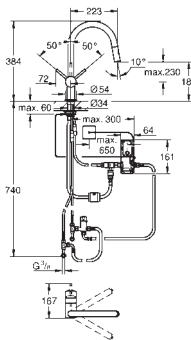

Minta Touch

Monomando de fregadero electrónico de 1/2"

Caño en C

Instalación en un solo agujero

Touch: el agua se activa por contacto con la piel

Alimentación por pila de litio de 6 V.

Marca CE

Electroválvula

Agua mezclada en función Touch

Paro de seguridad automático

después de 60 seg.

Tipo de protección IP 44

GROHE Long-Life acabado duradero

GROHE SilkMove Cartucho de

discos cerámicos 46 mm

Caño extraíble con doble chorro

Inversor: chorro laminar/ chorro concentrado Jet SpeedClean

Caño tubular giratorio

Giratorio 360°

Válvula anti-retorno

Con conexiones flexibles

Sistema de rápida instalación

Caudal máximo a 3 bar: 9 l/min

novedad

31 889 000

Cromo

623,73

31 889 DC0

Supersteel

810,87