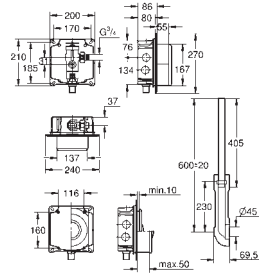

GROHE FLUXORES PARA WC

Referencia

Color

Precio (€)

37 153 000

289,32

Fluxor para WC para empotrar, 3/4"
Llave de corte, 6 - 9 l ajustable
Presiones hidrodinámicas **1,2 - 5,0 bar**
Caja empotrable 200 x 95 x 210
Tubo de descarga de altura ajustable.
- **sin escudo/accionamiento** -
Silencioso, grupo acústico I