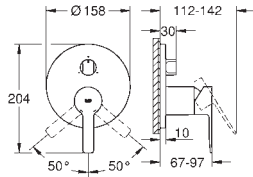

GROHE LINEARE

Referencia Color Precio (€)

24 095 001	Cromo	290,48
24 095 DC1	Supersteel	406,67
24 095 AL1	Brushed hard graphite (Grafito cepillado)	464,76

Lineare
Monomando con inversor de 3 vías.
Sólo parte exterior
Cuerpo empotrado GROHE Rapido SmartBox 35 604
GROHE SilkMove Cartucho de discos cerámicos 46 mm
GROHE Long-Life acabado duradero
Florón metálico con GROHE FastFixation
Escudo de metal, con ajuste 6°
Palanca metálica
Inversor de 3 vías.
Caudal:
salida A = 27 l/min
salida B = 27 l/min
salida C = 27 l/min
Parte empotrable no incluida

35 604 000		90,41
Cuerpo empotrable universal. Edición Profesional