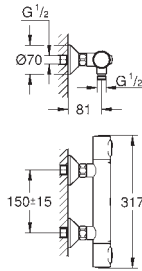

GROHE GROHTHERM 500

Referencia Color Precio (€)

novedad

34 793 000 Cromo 177,17
34 793 2430 Negro mate 230,33

Grotherm 500
Termostato de ducha 1/2"
Montaje mural
GROHE Long-Life acabado duradero
GROHE SafeStop Tope de seguridad a 38°C
GROHE SafeStop Plus limitador de temperatura opcional a 43°C incluido
GROHE cartucho termostático con termoelemento de cera
Llave incorporada
Mando graduado con **GROHE EcoButton**
Montura cerámica 90°
Toma inferior para flexo G 1/2"
Válvulas anti-retorno
Filtros colectores de suciedad
Válvula anti-retorno
Racores en S
Rosetón metálico
Tecnología GROHE Water Saving ahorro de agua con el máximo bienestar
Edición Profesional

novedad

34 796 001 Cromo 217,28