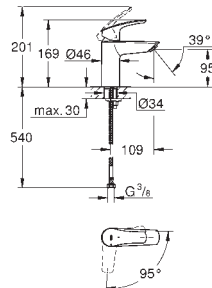

24 192 003 Cromo 125,33

Eurosmart
Monomando de lavabo 1/2"
Tamaño S
Cradle to Cradle Certified Gold
Palanca metálica
GROHE SilkMove Energy Saving
Cartucho de discos cerámicos de 28 mm
con apertura en agua fría para mayor ahorro de energía
Limitador de caudal ajustable
Limitador ecológico de temperatura
GROHE Long-Life acabado duradero
Aísla los conductos de agua internos, sin plomo y sin níquel.
Tecnología GROHE Water Saving ahorro de agua con el máximo bienestar
Caudal máximo a 3 bar: 5 l/min
GROHE FastFixation rápido sistema de instalación
Cuerpo liso
Con conexiones flexibles
Edición Profesional

novedad