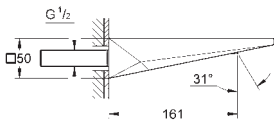

13 485 000 Cromo 423,19
13 485 DC0 Supersteel 592,47
13 485 AL0 Brushed hard graphite (Grafito cepillado) 677,09

Allure Brilliant
Caño de bañera
Montaje mural
Longitud de caño: 161 mm
Caño con mousseur integrado
Sustituye al caño de bañera Allure Brilliant 13 299 000