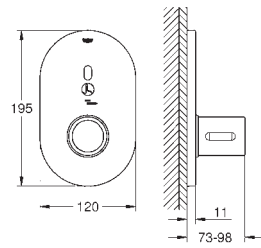

Referencia	Color	Precio (€)
	36 457 000	Cromo	1.157,39
	Eurosmart Cosmopolitan E Special Termostato de ducha infrarrojo electrónico Con sensor infrarrojo para comunicación bidireccional para configuración, monitorización y mantenimiento. Batería de litio 6V. tipo CR-P2 Vida útil de la batería: aprox. 7 años (150 usos al día) Mando ergonómico metálico GROHE Long-Life acabado duradero GROHE CoolTouch Válvulas anti-retorno Filtros colectores de suciedad GROHE SafetyPlus tope de temperatura fijado Temperatura máxima entre 35°C y 43°C Mando de temperatura con tope de seguridad Completa separación del agua fría y caliente en el extremo del mando como precaución contra la legionella Toma inferior para flexo G 1/2" con válvula anti-retorno incorporada con rácores en S y tapetas Florón autosellante Indicador luminoso de cambio de pila Con 7 pre programas Descarga automática Desinfección térmica Modo limpieza Funciones adicionales y ajustes precisos con el mando adicional 36 407 001 Marca CE Nivel de sonoridad I conforme DIN4109		
	36 456 000	Cromo	310,01
	Eurosmart Cosmopolitan E Special Infrarrojo electrónico para termostato empotrado de ducha Con sensor infrarrojo para comunicación bidireccional para configuración, monitorización y mantenimiento. para instalación con cuerpo empotrado 36 458 000 y 36 459 000 Mando ergonómico metálico GROHE Long-Life acabado duradero GROHE SafetyPlus tope de temperatura fijado Temperatura máxima entre 35°C y 43°C Mando de temperatura con tope de seguridad Completa separación del agua fría y caliente en el extremo del mando como precaución contra la legionella Con 7 pre programas Descarga automática Desinfección térmica Modo limpieza Funciones adicionales y ajustes precisos con el mando adicional 36 407 001 Marca CE Nivel de sonoridad I conforme DIN4109		
	36 458 000		930,04
	Caja empotrable con termostato integrado para accesorios de ducha, alimentación por batería		
	36 459 000		998,93
	Caja empotrable con termostato integrado para accesorios de ducha, alimentación por batería