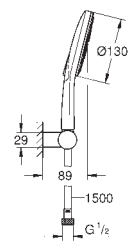

26 580 000

Cromo

166,00

Rainshower SmartActive 130
Conjunto de ducha con soporte 3 chorros

Compuesto por:

Teleducha Rainshower SmartActive 130 (26 574)

Soporte mural articulado (27 055)

Flexo Silverflex de 1,50 m (28 364)

GROHE Water Saving limitador de caudal 9 l/min

GROHE DreamSpray distribución perfecta
del agua por todo el cabezal

GROHE Long-Life acabado duradero

Sistema antical **SpeedClean**

Conducto interno del agua protegido para mayor durabilidad

Sistema antitorsión „TwistStop“

26 580 LS0

moon white

Idem,

con cabezal de ducha en blanco

166,00

DUCHAS