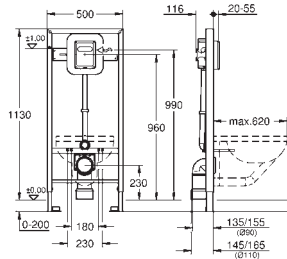

GROHE RAPID SL PARA WC

Referencia

Color

Precio (€)

38 519 001

529,84

Rapid SL

Módulo para WC con fluxor, altura de instalación 1.13 m.
Fluxor 6 - 9 l

para pulsador mecánico/ electrónico
Montaje en tabique con montantes
y/o delante de pared resistente.

Para montaje en seco, completamente premontado
2 pernos con tuercas para colgar la taza
Distancia entre pernos 180 y 230 mm.
Codo de desagüe de PP Ø 90 mm
Reductor PP Ø 90/110 mm
Accionamiento manual / electrónico
Ajustable

Liave de corte

Para la instalación en la pared, solicite los anclajes 38 558 00M
(se venden por separado)

38 558 00M

18,96

Rapid SL

Anclaje de fijación

Para fijación de los
elementos a la pared.
Para fijar los elementos en paredes resistentes
o delante de tabiques ligeros
Regulable desde 130 - 230 mm
Revestimiento individual o en serie
Elementos de fijación
Pernos y tuercas (2 unidades)