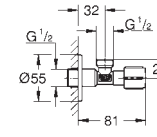

22 037 000   **Cromo**   **9,01**
22 037 DC0   **Supersteel**   **57,69**
22 037 GL0   **Cool sunrise (Oro brillo)**   **58,59**
22 037 GN0   **Brushed cool sunrise (Oro cepillado)**   **59,49**
22 037 DA0   **Warm sunset (Cobre brillo)**   **58,59**
22 037 DL0   **Brushed warm sunset (Cobre cepillado)**   **59,49**
22 037 A00   **Hard graphite (Grafito brillo)**   **58,59**
22 037 AL0   **Brushed hard graphite (Grafito cepillado)**   **59,49**
22 074 KFO   **Phantom black / Negro mate**   **63,09**

Llave de corte de 1/2"
Rosca de conexión optimizada para un mejor agarre
salida 3/8"
con tuerca de compresión Ø 10mm
Husillo de protección cierre de agua, latón,
con cámara grasa y sellado con doble junta tórica
Varilla
Mando ergonómico metálico
Índice neutro
Rosetón metálico de 55 mm
GROHE Long-Life acabado duradero

novedad

102342 243 0   **Negro mate**   **53,45**
Llave de corte de 1/2"
Rosca de conexión optimizada para un mejor agarre
Sifón de lavabo 1/2"
Salida de 1/2"
Husillo de protección cierre de agua, latón,
con cámara grasa y sellado con doble junta tórica
Varilla
Mando ergonómico metálico
Índice neutro
Rosetón metálico de 55 mm
GROHE Long-Life acabado duradero

22 018 000   **Cromo**   **6,68**