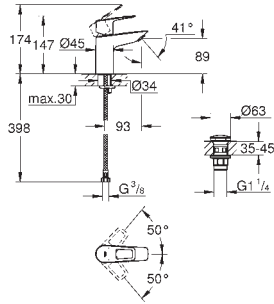

13 255 001 Cromo 48,76

**BauCosmopolitan****Caño de bañera****Montaje mural****GROHE Long-Life** acabado duradero

Aireador tipo «Mousseur»

Longitud de caño: **171 mm**

Conexión rosca macho 1/2"

GROHE BAULOOP