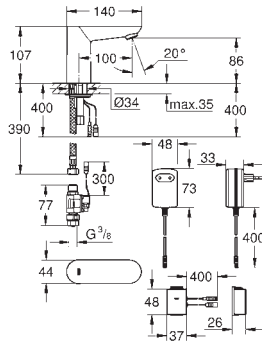

Funcionamiento

Productos protegidos con una contraseña

La app detecta todos los productos Bluetooth al mismo tiempo

ciclos de descarga automáticos y sincronización

automática del tiempo de descarga

uso por día / 30 días

ciclos de desinfección térmicos y tiempo última desinfección

Configuración

Rango de detección y apagado

Desinfección térmica

Descarga automática

Modo limpieza

2 tiempos apagado / encendido

Identificación por nombre

Servicio

Envía y guarda 3 perfiles

Restablecer la configuración de fábrica o de usuario

Versión de hardware y software

Marca CE

Nivel de sonoridad I conforme DIN4109

Tipo de protección IP 59K

Los dispositivos móviles GROHE IR Remote App*** no están incluidos en la entrega y se pueden pedir por separado a través de un Apple store / tienda / iTunes o Google Play tienda autorizada.

* La marca y los logotipos de Bluetooth son marcas registradas propiedad de Bluetooth SIG, Inc. y cualquier uso de dichas marcas por Grohe AG es bajo licencia. Otras marcas y nombres comerciales pertenecen a sus respectivos propietarios.

** Apple, el logotipo de Apple, iPod, iPod Touch, iPhone y iTunes son marcas comerciales de Apple Inc., registradas en los EE.UU. y otros países. Apple no se hace responsable del funcionamiento de este dispositivo o de su cumplimiento con los estándares normativos y de seguridad.

*** Disponible de forma gratuita a través de iTunes o tienda Play Google.