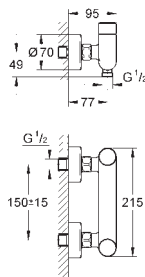

36 320 000

Cromo

557,00

Eurosmart Cosmopolitan T
Mezclador temporizado de ducha 1/2"
con mezclador y limitador de temperatura ajustable

Montaje mural

con válvulas anti-retorno

Flexo de conexión G 1/2"

3 ajustes de tiempo de salida del agua:

corto - medio- largo (prefijado de fábrica: corto),
aprox. 7, 15, 30 seg (dependiendo de la presión)

Racores en S

Filtros colectores de suciedad