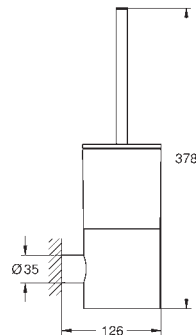

GROHE SPA

GROHE ATRIO

Referencia Color Precio (€)

novedad

40 890 000	Cromo	70,96
40 890 DC0	Supersteel	99,35
40 890 GL0	Cool sunrise (Oro brillo)	106,44
40 890 DA0	Warm sunset (Cobre brillo)	106,44
40 890 AL0	Brushed hard graphite (Grafito cepillado)	113,53

Atrio Colgador
Material: metal
Fijación oculta
GROHE Long-Life acabado duradero

novedad

40 891 000	Cromo	156,11
40 891 DC0	Supersteel	218,56
40 891 GL0	Cool sunrise (Oro brillo)	234,16
40 891 DA0	Warm sunset (Cobre brillo)	234,16
40 891 AL0	Brushed hard graphite (Grafito cepillado)	249,77

Atrio Portarrollos
Material: metal
Fijación oculta sin tapa
GROHE Long-Life acabado duradero

novedad

40 892 000	Cromo	310,44
40 892 DC0	Supersteel	434,63
40 892 GL0	Cool sunrise (Oro brillo)	465,67
40 892 DA0	Warm sunset (Cobre brillo)	465,67
40 892 AL0	Brushed hard graphite (Grafito cepillado)	496,71

Atrio Escobillero de pared
Material: Metal / vidrio
Montaje mural
Fijación oculta
GROHE Long-Life acabado duradero