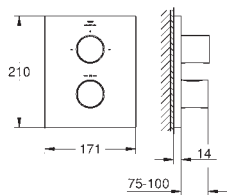

27 618 000 Cromo 934,17

Grotherm F
Termostato con inversor de 2 vías integrado
para baño y ducha con más de un elemento
GROHE SafeStop Plus limitador de temperatura opcional a 43°C incluido
Mando para el control de la temperatura de metal
Mando Aquadimmer de metal con múltiples funciones:
- cierre y control del caudal e inversor para 2 salidas
una 3era salida requiere una llave de paso adicional
Escudo rectangular metálico
Caudal:
- Salida inferior 50 l/min. a 3 bar
- Salida superior izquierda (baño) 30 l/min. a 3 bar
- Salida superior derecha (ducha) 24 l/min a 3 bar

27 619 000 Cromo 814,92