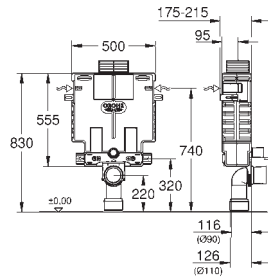

38 415 001

370,93

Uniset

Módulo para WC, altura de instalación 0,82 m.

Cisterna empotrada de 6 - 9l

Montaje del pulsador frontal o superior

Para tabicar: módulo cerrado e insonorizado. Con rail y accesorios para instalación individual.

2 pernos con tuercas para colgar la taza
Distancia entre pernos 180 y 230 mm.

Codo de desagüe de PP Ø 90 mm

Set de conexión desagüe

Cisterna 6 - 9 l, contiene las siguientes características:

Válvula de descarga **neumática** AV1 que ofrece

dos opciones: **Dual Flush** o **Descarga única.**

Conexión por la derecha, izquierda o por arriba

Para la instalación de Shower toilets es necesario el

accesorio adicional 40 899 000 a pedir separadamente

Para la instalación de pulsadores pequeños

necesario accesorio 40 950 000 (en venta por separado)

38 785 000

288,07