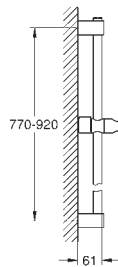

27 523 001 Cromo 57,76
27 523 2431 Negro mate 125,13

Tempesta

Barra de ducha de 60 cm

con fijaciones a pared y con soporte articulado y deslizante

GROHE Long-Life acabado duradero

GROHE FastFixation (soporte superior ajustable para adaptarlo a los agujeros existentes)

Soporte deslizante (girar y ajustar el soporte)

novedad