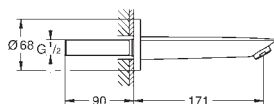

13 255 001 Cromo 48,76

**BauCosmopolitan****Caño de bañera****Montaje mural****GROHE Long-Life** acabado duradero

Aireador tipo «Mousseur»

Longitud de caño: **171 mm**

Conexión rosca macho 1/2"

GROHE BAULOOP