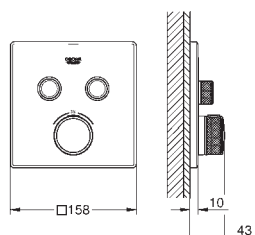

Grotherm SmartControl
Termostato empotrado con 2 llaves
Sólo parte exterior
Cuerpo empotrado GROHE Rapido SmartBox 35 604
Escudo de metal con **GROHE FastFixation** (escudo con eje de sellado, cubierta de fijación), con ajuste 6°
GROHE Long-Life acabado duradero
GROHE SmartControl: pulsar el botón para encender y apagar el chorro de agua y girarlo para ajustar el caudal **GROHE Water Saving**
Símbolos intercambiables
GROHE TurboStat Cartucho compacto con termoelemento de cera
Mandos GROHE ProGrip con superficie antideslizante
GROHE SafeStop Tope de seguridad a 38°C
GROHE SafeStop Plus limitador de temperatura opcional a 43°C ó 46°C incluido
Filtros colectores de suciedad
Válvulas anti-retorno
Salidas múltiples, pueden accionarse simultáneamente
Parte empotrable no incluida
Caudal:
salida B = 24 l/min
salida C = 26 l/min
salida B+C = 29 l/min

35 604 000 90,41
Cuerpo empotrable universal. Edición Profesional