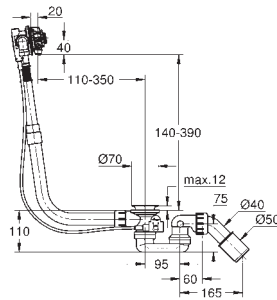

Referencia

Color

Precio (€)

28 943 000

183,27

Talento
Desagüe automático
Para bañera especial
Sólo parte empotrable
 Sifón orientable
 Con codo de salida de 45°

28 991 000

341,11