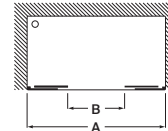

Ura L2-E

Frontal ducha de 1 hoja corredera + 1 fija

	Medidas (A)	Medidas montaje Min-Max (A)	Apertura (B)	Cristal Transparente	
				Plata Brillo	
AM16210012M	1000	960-1010	370	€ 377,00	
AM16211012M	1100	1060-1110	420	€ 390,00	
AM16212012M	1200	1160-1210	470	€ 407,00	
AM16213012M	1300	1260-1310	520	€ 432,00	
AM16214012M	1400	1360-1410	570	€ 458,00	
AM16215012M	1500	1460-1510	620	€ 508,00	
AM16216012M	1600	1560-1610	670	€ 520,00