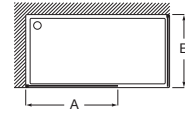

Altura de 2000 a 2600 mm