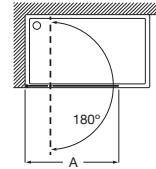

Tomando como referencia el vértice de la mampara, determinamos la posición derecha o izquierda

Line

Altura 2000 mm

Walk-in

Line D1H

Hoja de ducha batiente mediante perfil

Medidas (A)	Cristal 6 mm			
	Cristal Transparente		Cristal Fumato, Mate o Decorado*	
	Plata Brillo	Negro mate cepillado	Plata Brillo	Negro mate cepillado
600 - 800	€ 455,00	€ 500,00	€ 563,00	€ 608,00
801 - 1000	€ 477,00	€ 525,00	€ 590,00	€ 638,00