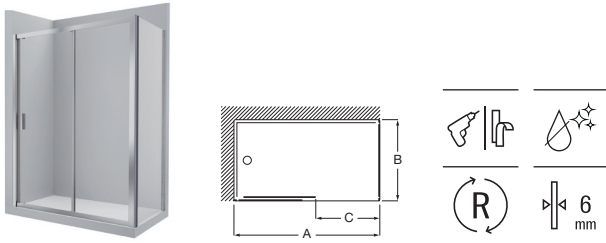

Ura

Altura 1950 mm

Frontal

Ura L2-E + LF-C

Frontal ducha de 1 hoja corredera + 1 hoja fija + 1 lateral fijo				Cristal Transparente
L2-E (A)	Medidas (A)	Medidas montaje Min-Máx (A)	Apertura (C)	Plata Brillo
AM16210012M	1000	980-1030	370	€ 377,00
AM16211012M	1100	1080-1130	420	€ 390,00
AM16212012M	1200	1180-1230	470	€ 407,00
AM16213012M	1300	1280-1330	520	€ 432,00
AM16214012M	1400	1380-1430	570	€ 458,00
AM16215012M	1500	1480-1530	620	€ 508,00
AM16216012M	1600	1580-1630	670	€ 520,00
LF-C (B)	Medidas (B)	Medidas montaje Min-Máx (B)		
AM16407012M	700	680-705	-	€ 220,00
AM16407512M	750	730-755	-	€ 235,00
AM16408012M	800	780-805	-	€ 247,00
AM16409012M	900	880-905	-	€ 260,00