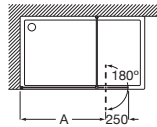

Line

Altura 2000 mm

Walk-in

Line D1H

Hoja de ducha batiente mediante perfil

Medidas (A)	Cristal 6 mm			
	Cristal Transparente		Cristal Fumato, Mate o Decorado*	
	Plata Brillo	Negro mate cepillado	Plata Brillo	Negro mate cepillado
600 - 800	€ 455,00	€ 500,00	€ 563,00	€ 608,00
801 - 1000	€ 477,00	€ 525,00	€ 590,00	€ 638,00

Compensación: 7 mm.

*Precios de Decorados Cuarzo y Cloud. Precios de Decorados Mist y Rain con perfil Plata Brillo: incremento del 100% sobre precio de Cristal Transparente. Precios de Decorados Mist y Rain con perfil Negro: consultar configurador.

Line D1HF

Hoja fija ducha + 1 batiente mediante perfil

Medidas (A)	Cristal 6 mm			
	Cristal Transparente		Cristal Fumato, Mate o Decorado*	
	Plata Brillo	Negro mate cepillado	Plata Brillo	Negro mate cepillado
800 - 1000	€ 595,00	€ 655,00	€ 740,00	€ 800,00
1001 - 1200	€ 635,00	€ 698,00	€ 790,00	€ 853,00
1201 - 1400	€ 692,00	€ 760,00	€ 857,00	€ 925,00

Compensación: 7 mm.

*Precios de Decorados Cuarzo y Cloud. Precios de Decorados Mist y Rain con perfil Plata Brillo: incremento del 100% sobre precio de Cristal Transparente. Precios de Decorados Mist y Rain con perfil Negro: consultar configurador.

Line DHF

Hoja fija ducha + 1 batiente mediante perfil

Medidas (con puerta batiente de 250)	Cristal 6 mm			
	Cristal Transparente		Cristal Fumato, Mate o Decorado*	
	Plata Brillo	Negro mate cepillado	Plata Brillo	Negro mate cepillado
700 - 900	€ 545,00	€ 598,00	€ 693,00	€ 746,00
901 - 1200	€ 607,00	€ 667,00	€ 770,00	€ 830,00

Medidas (con puerta batiente de 500)	Cristal 6 mm			
	Cristal Transparente		Cristal Fumato, Mate o Decorado*	
	Plata Brillo	Negro mate cepillado	Plata Brillo	Negro mate cepillado
700 - 900	€ 607,00	€ 668,00	€ 770,00	€ 831,00
901 - 1200	€ 668,00	€ 735,00	€ 848,00	€ 915,00

Compensación: 7 mm.