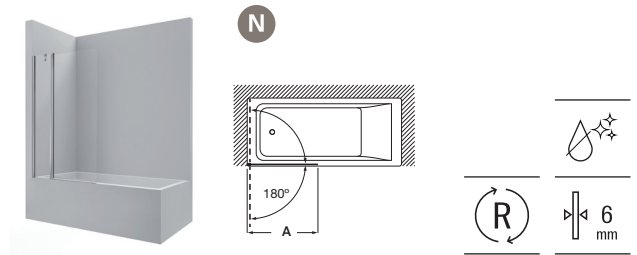

Victoria B1HF Maxiclean

Hoja fija de bañera + 1 batiente

Cristal
Transparente

Medidas (A)

Medidas montaje
Min-Máx (A)

Plata Brillo

AM1443E85DC012NMN 1000 985-1000 €312,00