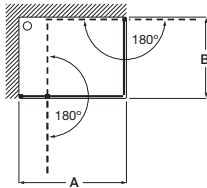

Angular

Access PLF + PL

Angular ducha de 1 hoja batiente dividida en dos partes independientes + 1 fija + 1 hoja batiente dividida en dos partes independientes

Cristal Transparente

Medidas PLF (A)

Apertura puerta

Plata Brillo

970 - 1100

615

€ 1.190,00

1101 - 1200

640

€ 1.200,00

1201 - 1400

645

€ 1.213,00

Medidas PL (B)

600 - 800

-

€ 867,00

801 - 1000

-

€ 927,00

Compensación: 15 mm por cada lado.

Para precio total sumar ambos lados (A + B).

El tratamiento MaxiClean (M) supone un coste adicional de: + 111€ (en total)

Access 2PL

Angular ducha de 2 hojas batientes divididas en dos partes independientes

Cristal Transparente

Medidas (A o B)

Plata Brillo

600 - 800

€ 867,00

801 - 1000

€ 927,00

Compensación: 25 mm por cada lado.

Para precio total sumar ambos lados (A + B).

El tratamiento MaxiClean (M) supone un coste adicional de: +84€ (en total)

No se admiten devoluciones en ningún producto configurable

Medidas en mm
Toda factura tendrá el recargo del IVA / La presente tarifa anula las anteriores
El montaje no está incluido en el precio

MaxiClean
OPCIONAL

Tomando como referencia el vértice de la mampara, determinamos la posición derecha o izquierda