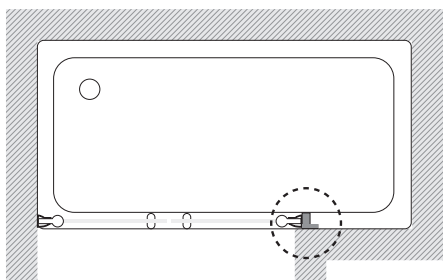

Perfiles suplementarios

Perfil suplementario

Para mamparas Brisa, Ura y Victoria

	Medidas	Perfil	
		Plata Brillo	Negro Mate
AM3492000. Brisa	15 x 2000	€ 52,80	€ 58,00
AM15119502 Ura	15 x 1950	€ 50,70	-
AM19619502 Victoria	30 x 1950	€ 48,20	-

Perfil suplementario lateral

Para mamparas de bañera de todas las colecciones Roca

	Ancho	Largo	Perfil	Perfil	Perfil
			Blanco	Plata Brillo	Plata Mate
AM9900350Y	40 x 50	2100	€ 87,10	€ 118,00	€ 90,70

Perfil suplementario horizontal angular

Para mamparas de bañera de todas las colecciones Roca

	Largo	Perfil	Perfil	Perfil
		Blanco	Plata Brillo	Plata Mate
AM9900280Y	2100	€ 44,30	€ 43,50	€ 43,50

Perfiles suplementarios horizontales y verticales de nivelación

Para mamparas de todas las colecciones Roca

	Ancho	Largo	Perfil	Perfil	Perfil
			Blanco	Plata Brillo	Plata Mate
AM9900070Y	10 x 40	2100	€ 41,00	€ 81,80	€ 57,30
AM9900090Y	20 x 40	2100	€ 58,00	€ 109,00	€ 84,00