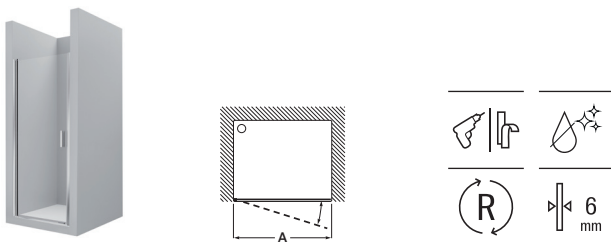

Ura PE

Frontal ducha de 1 hoja batiente				Cristal Transparente
	Medidas (A)	Medidas montaje Min-Máx (A)	Apertura	Plata Brillo
AM16708012M	800	760-815	650	€ 408,00
AM16709012M	900	865-915	750	€ 462,00
AM16710012M	1000	965-1015	850	€ 520,00