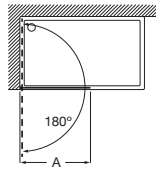

Tomando como referencia el vértice de la mampara, determinamos la posición derecha o izquierda

Line

Altura 2000 mm

Walk-in

Line D1H

Hoja de ducha batiente mediante perfil

Medidas (A)	Cristal 6 mm			
	Cristal Transparente		Cristal Fumato, Mate o Decorado*	
	Plata Brillo	Negro mate cepillado	Plata Brillo	Negro mate cepillado
600 - 800	€ 455,00	€ 500,00	€ 563,00	€ 608,00
801 - 1000	€ 477,00	€ 525,00	€ 590,00	€ 638,00