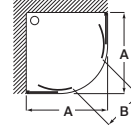

Ura MR

Angular ducha de 2 hojas correderas + 2 fijas

	Ancho	Medidas montaje Min-Max (A)	Apertura (B)	Cristal Transparente	
				Plata Brillo	
AM16608012M	800 (R.500)	765-790	435	€ 510,00	
AM16609012M	900 (R.500)	865-890	465	€ 528,00