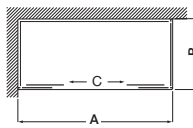

Easy L4-E + LF-C

Frontal ducha de 2 hojas correderas + 2 hojas fijas + 1 lateral fijo

Medidas L4-E (A)	Apertura mínima	Cristal Transparente		Cristal Fumato, Mate o Decorado*	
		Blanco / Plata mate	Plata brillo	Blanco / Plata mate	Plata brillo
1170 - 1400	390	€ 847,00	€ 940,00	€ 1.065,00	€ 1.158,00
1401 - 1800	490	€ 878,00	€ 973,00	€ 1.122,00	€ 1.217,00
1801 - 2000	690	€ 950,00	€ 1.043,00	€ 1.213,00	€ 1.307,00
Medidas LF-C (B)					
200 - 500	-	€ 272,00	€ 297,00	€ 323,00	€ 348,00
501 - 800	-	€ 305,00	€ 330,00	€ 388,00	€ 413,00
801 - 1000	-	€ 338,00	€ 363,00	€ 432,00	€ 457,00

Compensación: 15 mm por cada lado. Medida total con LF +25 mm. El tratamiento MaxiClean (M) supone un coste adicional de: +209€ (en total).

*Precios de Decorados Cuarzo y Cloud. Precios de Decorados Mist y Rain con perfil Plata Brillo: incremento del 100% sobre precio de Cristal Transparente. Precios de Decorados Mist y Rain con perfil Blanco o Plata mate: consultar configurador.

Easy PP-E

Frontal ducha de 2 hojas plegables

Medidas (A)	Cristal Transparente		Cristal Fumato, Mate o Decorado*	
	Blanco / Plata mate	Plata brillo	Blanco / Plata mate	Plata brillo
600 - 800	€ 713,00	€ 782,00	€ 878,00	€ 947,00
801 - 1000	€ 800,00	€ 867,00	€ 976,00	€ 1.043,00

Compensación: 15 mm por cada lado. El tratamiento MaxiClean (M) supone un coste adicional de: +86€.

*Precios de Decorados Cuarzo y Cloud. Precios de Decorados Mist y Rain con perfil Plata Brillo: incremento del 100% sobre precio de Cristal Transparente. Precios de Decorados Mist y Rain con perfil Blanco o Plata mate: consultar configurador.

No se admiten devoluciones en ningún producto configurable

Medidas en mm
Toda factura tendrá el recargo del IVA / La presente tarifa anula las anteriores
El montaje no está incluido en el precio

Acabados cristales: Transparente, Mate y Fumato
Decorado cristales: Cuarzo, Mist, Rain y Cloud
Perfiles: Plata brillo, Mate, Blanco

MaxiClean
OPCIONAL

Tomando como referencia el vértice de la mampara, determinamos la posición derecha o izquierda