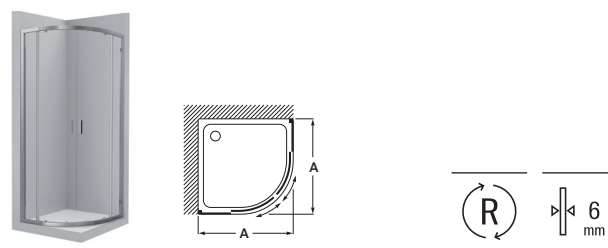

Victoria MR

	Medidas (A)	Medidas montaje Min-Máx (A)	Apertura (C)	Cristal Transparente	
				Plata Brillo	
AM18907512	750 (R380)	715-740	390	€ 447,00	
AM18908012	800 (R500)	765-790	420	€ 475,00	
AM19008012	800 (R550)	765-790	395	€ 475,00	
AM18909012	900 (R500)	865-890	525	€ 492,00	
AM19009012	900 (R550)	865-890	540	€ 492,00	
AM18910012	1000 (R500)	965-990	540	€ 515,00