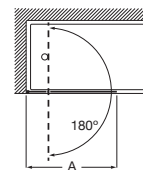

Line BF

Hoja fija bañera	Cristal 6 mm				Cristal 8 mm			
	Cristal Transparente		Cristal Fumato, Mate o Decorado*		Cristal Transparente		Cristal Fumato, Mate o Decorado*	
	Plata Brillo	Negro mate cepillado	Plata Brillo	Negro mate cepillado	Plata Brillo	Negro mate cepillado	Plata Brillo	Negro mate cepillado
Medidas (A)								
600 - 800	€ 273,00	€ 300,00	€ 365,00	€ 392,00	€ 310,00	€ 342,00	€ 403,00	€ 435,00
801 - 1000	€ 297,00	€ 328,00	€ 400,00	€ 431,00	€ 340,00	€ 373,00	€ 443,00	€ 476,00
1001 - 1200	€ 328,00	€ 360,00	€ 442,00	€ 474,00	€ 373,00	€ 410,00	€ 485,00	€ 522,00
1201 - 1400	-	-	-	-	€ 410,00	€ 452,00	€ 538,00	€ 580,00

Compensación: 7 mm.

*Precios de Decorados Cuarzo y Cloud. Precios de Decorados Mist y Rain con perfil Plata Brillo: incremento del 100% sobre precio de Cristal Transparente. Precios de Decorados Mist y Rain con perfil Negro: consultar configurador.

Opcional: Tirante a techo y toallero. El toallero opcional se ha de adquirir en el momento de configurar la mampara, no se puede añadir posteriormente.

Toallero opcional plata brillo de 400mm o 700mm 126 € o Toallero opcional negro mate de 400mm o 700mm 139 €.

Tirante opcional a techo de 1000mm: AM99003702 plata brillo 82,30 € y AM99003706 Negro mate 91,70 €.