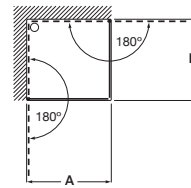

Angular

Access PLF + PL

Angular ducha de 1 hoja batiente dividida en dos partes independientes + 1 fija + 1 hoja batiente dividida en dos partes independientes

Cristal Transparente

Medidas PLF (A)

Apertura puerta

Plata Brillo

970 - 1100

615

€ 1.190,00

1101 - 1200

640

€ 1.200,00

1201 - 1400

645

€ 1.213,00

Medidas PL (B)

600 - 800

-

€ 867,00

801 - 1000

-

€ 927,00

Compensación: 15 mm por cada lado.

Para precio total sumar ambos lados (A + B).

El tratamiento MaxiClean (M) supone un coste adicional de: + 111€ (en total)

Access 2PL

Angular ducha de 2 hojas batientes divididas en dos partes independientes

Cristal Transparente

Medidas (A o B)

Plata Brillo

600 - 800

€ 867,00

801 - 1000

€ 927,00

Compensación: 25 mm por cada lado.

Para precio total sumar ambos lados (A + B).

El tratamiento MaxiClean (M) supone un coste adicional de: +84€ (en total)

No se admiten devoluciones en ningún producto configurable

Medidas en mm
Toda factura tendrá el recargo del IVA / La presente tarifa anula las anteriores
El montaje no está incluido en el precio

MaxiClean
OPCIONAL

Tomando como referencia el vértice de la mampara, determinamos la posición derecha o izquierda