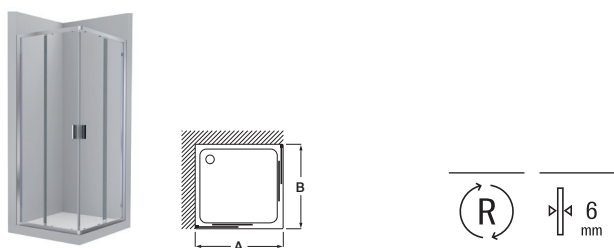

Victoria

Altura 1950 mm

Frontal

Victoria 2P

	Medidas (A)	Medidas montaje Min-Máx (A)	Cristal Transparente
			Plata Brillo
AM19208012	800	760-810	€ 423,00
AM19209012	900	860-910	€ 438,00

Angular

Victoria 2L2