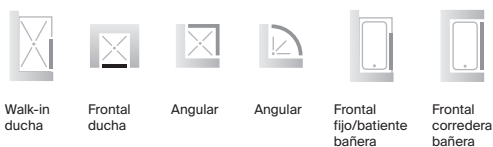

Perfiles

75 Perfiles suplementarios