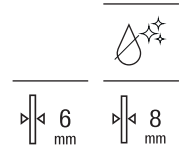

Mamparas a medida para bañeras

LINE

No se admiten devoluciones en mamparas a medida

Line

Altura 1500 mm

Line BF

Hoja fija bañera	Cristal 6 mm				Cristal 8 mm			
	Cristal Transparente		Cristal Fumato, Mate o Decorado*		Cristal Transparente		Cristal Fumato, Mate o Decorado*	
	Plata Brillo	Negro mate cepillado	Plata Brillo	Negro mate cepillado	Plata Brillo	Negro mate cepillado	Plata Brillo	Negro mate cepillado
Medidas (A)								
600 - 800	€ 273,00	€ 300,00	€ 365,00	€ 392,00	€ 310,00	€ 342,00	€ 403,00	€ 435,00
801 - 1000	€ 297,00	€ 328,00	€ 400,00	€ 431,00	€ 340,00	€ 373,00	€ 443,00	€ 476,00
1001 - 1200	€ 328,00	€ 360,00	€ 442,00	€ 474,00	€ 373,00	€ 410,00	€ 485,00	€ 522,00
1201 - 1400	-	-	-	-	€ 410,00	€ 452,00	€ 538,00	€ 580,00