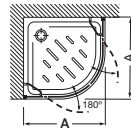

MaxiClean
OPCIONAL

Tomando como referencia el vértice de la mampara, determinamos la posición derecha o izquierda

Easy

Altura 1950 mm

Angular

Easy MRF

Angular ducha de 2 hojas batientes + 2 fijas

Medidas (A)	Apertura puerta	Cristal Transparente		Decorado Cuarzo	
		Blanco / Plata Mate	Plata Brillo	Blanco / Plata Mate	Plata Brillo
750 - 900 (R500)	650	€918,00	€1.052,00	€1.089,00	€1.223,00
901 - 1100 (R500)	650	€950,00	€1.083,00	€1.140,00	€1.273,00