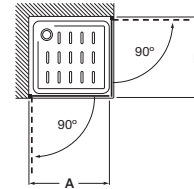

MaxiClean
OPCIONAL

Tomando como referencia el vértice de la mampara, determinamos la posición derecha o izquierda

Easy

Altura 1950 mm

Angular

Easy MRF

Angular ducha de 2 hojas batientes + 2 fijas

Medidas (A)	Apertura puerta	Cristal Transparente		Decorado Cuarzo	
		Blanco / Plata Mate	Plata Brillo	Blanco / Plata Mate	Plata Brillo
750 - 900 (R500)	650	€918,00	€1.052,00	€1.089,00	€1.223,00
901 - 1100 (R500)	650	€950,00	€1.083,00	€1.140,00	€1.273,00