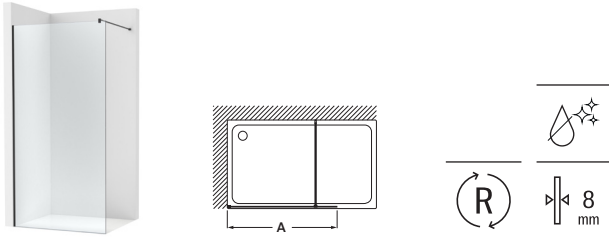

Victoria

Altura 1950 mm

Walk-in

Victoria DF Altura 2000 mm

Hoja fija ducha	Medidas (A)	Medidas montaje Min-Max (A)	Cristal Transparente	
			(2) Plata Brillo	(6) Negro Mate cepillado
AM1973207D001.NMN	800	800-807	€ 287,00	€ 317,00
AM1973847D001.NMN	900	900-907	€ 310,00	€ 342,00
AM1973E87D001.NMN	1000	1000-1007	€ 333,00	€ 365,00
AM1974B07D001.NMN	1200	1200-1207	€ 377,00	€ 412,00