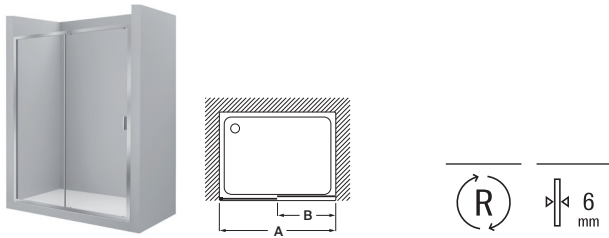

Frontal

Victoria L2-E

Frontal ducha de 1 hoja corredera + 1 fija	Medidas (A)	Medidas montaje Min-Max (A)	Medidas (B)	Cristal Transparente
				Plata Brillo
AM18610012	1000	960-1010	390	€ 350,00
AM18611012	1100	1060-1110	415	€ 363,00
AM18612012	1200	1160-1210	465	€ 377,00
AM18613012	1300	1260-1310	515	€ 403,00
AM18614012	1400	1360-1410	565	€ 432,00
AM18615012	1500	1460-1510	615	€ 467,00
AM18616012	1600	1560-1610	665	€ 480,00