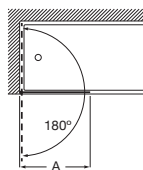

Line BF

Hoja fija bañera	Cristal 6 mm				Cristal 8 mm			
	Cristal Transparente		Cristal Fumato, Mate o Decorado*		Cristal Transparente		Cristal Fumato, Mate o Decorado*	
	Plata Brillo	Negro mate cepillado	Plata Brillo	Negro mate cepillado	Plata Brillo	Negro mate cepillado	Plata Brillo	Negro mate cepillado
Medidas (A)								
600 - 800	€ 273,00	€ 300,00	€ 365,00	€ 392,00	€ 310,00	€ 342,00	€ 403,00	€ 435,00
801 - 1000	€ 297,00	€ 328,00	€ 400,00	€ 431,00	€ 340,00	€ 373,00	€ 443,00	€ 476,00
1001 - 1200	€ 328,00	€ 360,00	€ 442,00	€ 474,00	€ 373,00	€ 410,00	€ 485,00	€ 522,00
1201 - 1400	-	-	-	-	€ 410,00	€ 452,00	€ 538,00	€ 580,00

Compensación: 7 mm.

*Precios de Decorados Cuarzo y Cloud. Precios de Decorados Mist y Rain con perfil Plata Brillo: incremento del 100% sobre precio de Cristal Transparente. Precios de Decorados Mist y Rain con perfil Negro: consultar configurador.

Opcional: Tirante a techo y toallero. El toallero opcional se ha de adquirir en el momento de configurar la mampara, no se puede añadir posteriormente.

Toallero opcional plata brillo de 400mm o 700mm 126 € o Toallero opcional negro mate de 400mm o 700mm 139 €.

Tirante opcional a techo de 1000mm: AM99003702 plata brillo 82,30 € y AM99003706 Negro mate 91,70 €.