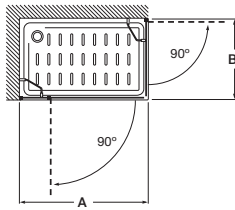

Easy PLF + PL

Angular ducha de 1 hoja batiente + 1 fija + 1 lateral batiente

Medidas PLF (A)	Apertura puerta	Cristal Transparente		Cristal Fumato, Mate o Decorado*	
		Blanco / Plata Mate	Plata Brillo	Blanco / Plata Mate	Plata Brillo
970 - 1100	615	€713,00	€782,00	€866,00	€935,00
1101 - 1200	640	€788,00	€867,00	€964,00	€1.043,00
1201 - 1400	645	€867,00	€947,00	€1.057,00	€1.137,00
Medidas PL (B)					
600 - 800	-	€523,00	€578,00	€637,00	€692,00
801 - 1000	-	€605,00	€660,00	€740,00	€795,00

Compensación: 15 mm por cada lado.
Para precio total sumar ambos lados (A + B).
El tratamiento MaxiClean (M) supone un coste adicional de: +111€ (en total).

*Precios de Decorados Cuarzo y Cloud. Precios de Decorados Mist y Rain con perfil Plata Brillo: incremento del 100% sobre precio de Cristal Transparente. Precios de Decorados Mist y Rain con perfil Blanco o Plata mate: consultar configurador.

Easy 2PLF

Angular ducha de 2 hojas batientes + 2 fijas

Medidas (A o B)	Apertura puerta	Cristal Transparente		Cristal Fumato, Mate o Decorado*	
		Blanco / Plata Mate	Plata Brillo	Blanco / Plata Mate	Plata Brillo
970 - 1100	615	€713,00	€782,00	€866,00	€935,00
1101 - 1200	640	€788,00	€867,00	€964,00	€1.043,00
1201 - 1400	645	€867,00	€947,00	€1.057,00	€1.137,00

Compensación: 15 mm por cada lado.
Para precio total sumar ambos lados (A + B).
El tratamiento MaxiClean (M) supone un coste adicional de: +142€ (en total).

*Precios de Decorados Cuarzo y Cloud. Precios de Decorados Mist y Rain con perfil Plata Brillo: incremento del 100% sobre precio de Cristal Transparente. Precios de Decorados Mist y Rain con perfil Blanco o Plata mate: consultar configurador.

No se admiten devoluciones en ningún producto configurable

Medidas en mm
Toda factura tendrá el recargo del IVA / La presente tarifa anula las anteriores
El montaje no está incluido en el precio

Acabados cristales: Transparente, Mate y Fumato
Decorado cristales: Cuarzo, Mist, Rain y Cloud
Perfiles: Plata brillo, Mate, Blanco

MaxiClean
OPCIONAL

Tomando como referencia el vértice de la mampara, determinamos la posición derecha o izquierda