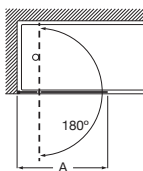

Tomando como referencia el vértice de la mampara, determinamos la posición derecha o izquierda

Line

Altura 1500 mm

Line B1HF

Hoja fija de bañera
+ 1. batiente con bisagras

Cristal 8 mm

Medidas	Cristal Transparente		Cristal Fumato, Mate o Decorado*	
	Plata Brillo	Negro mate cepillado	Plata Brillo	Negro mate cepillado
1000 - 1200	€ 510,00	€ 560,00	€ 623,00	€ 673,00
1201 - 1400	€ 557,00	€ 612,00	€ 685,00	€ 740,00