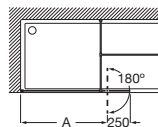

Line

Altura 2000 mm

Walk-in

Line D1H

Hoja de ducha batiente mediante perfil

Medidas (A)	Cristal 6 mm			
	Cristal Transparente		Cristal Fumato, Mate o Decorado*	
	Plata Brillo	Negro mate cepillado	Plata Brillo	Negro mate cepillado
600 - 800	€ 455,00	€ 500,00	€ 563,00	€ 608,00
801 - 1000	€ 477,00	€ 525,00	€ 590,00	€ 638,00

Compensación: 7 mm.

*Precios de Decorados Cuarzo y Cloud. Precios de Decorados Mist y Rain con perfil Plata Brillo: incremento del 100% sobre precio de Cristal Transparente. Precios de Decorados Mist y Rain con perfil Negro: consultar configurador.

Line D1HF

Hoja fija ducha + 1 batiente mediante perfil

Medidas (A)	Cristal 6 mm			
	Cristal Transparente		Cristal Fumato, Mate o Decorado*	
	Plata Brillo	Negro mate cepillado	Plata Brillo	Negro mate cepillado
800 - 1000	€ 595,00	€ 655,00	€ 740,00	€ 800,00
1001 - 1200	€ 635,00	€ 698,00	€ 790,00	€ 853,00
1201 - 1400	€ 692,00	€ 760,00	€ 857,00	€ 925,00

Compensación: 7 mm.

*Precios de Decorados Cuarzo y Cloud. Precios de Decorados Mist y Rain con perfil Plata Brillo: incremento del 100% sobre precio de Cristal Transparente. Precios de Decorados Mist y Rain con perfil Negro: consultar configurador.

Line DHF

Hoja fija ducha + 1 batiente mediante perfil

Medidas (con puerta batiente de 250)	Cristal 6 mm			
	Cristal Transparente		Cristal Fumato, Mate o Decorado*	
	Plata Brillo	Negro mate cepillado	Plata Brillo	Negro mate cepillado
700 - 900	€ 545,00	€ 598,00	€ 693,00	€ 746,00
901 - 1200	€ 607,00	€ 667,00	€ 770,00	€ 830,00

Medidas (con puerta batiente de 500)	Cristal 6 mm			
	Cristal Transparente		Cristal Fumato, Mate o Decorado*	
	Plata Brillo	Negro mate cepillado	Plata Brillo	Negro mate cepillado
700 - 900	€ 607,00	€ 668,00	€ 770,00	€ 831,00
901 - 1200	€ 668,00	€ 735,00	€ 848,00	€ 915,00

Compensación: 7 mm.