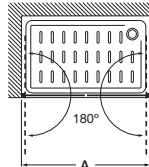

MaxiClean
OPCIONAL

Tomando como referencia el vértice de la mampara, determinamos la posición derecha o izquierda

Easy

Altura 1950 mm

Frontal

Easy 2P

Frontal ducha de 2 hojas batientes

Medidas (A)	Cristal Transparente		Cristal Fumato, Mate o Decorado*	
	Blanco / Plata Mate	Plata Brillo	Blanco / Plata Mate	Plata Brillo
670 - 1000	€ 712,00	€ 782,00	€ 877,00	€ 947,00
1001 - 1200	€ 773,00	€ 842,00	€ 939,00	€ 1.008,00
1201 - 1400	€ 825,00	€ 895,00	€ 1.003,00	€ 1.073,00