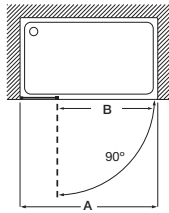

Brisa

Altura 2000 mm

Frontal

Brisa PEF

Frontal ducha de 1 hoja batiente + 1 fija

	Medidas (A)	Medidas montaje Min-Max	Apertura mínima (B)	Cristal Transparente	
				(2) Plata Brillo	(6) Negro Mate
AM3720701.M	700	675 - 700	485	€ 725,00	€ 797,00
AM3720801.M	800	775 - 800	485	€ 788,00	€ 867,00
AM3720901.M	900	875 - 900	485	€ 857,00	€ 942,00
AM3721001.M	1000	975 - 1000	585	€ 925,00	€ 1.017,00
AM3721101.M	1100	1075 - 1100	585	€ 998,00	€ 1.100,00
AM3721201.M	1200	1175 - 1200	585	€ 1.078,00	€ 1.187,00
AM3721301.M	1300	1275 - 1300	585	€ 1.163,00	€ 1.282,00
AM3721401.M	1400	1375 - 1400	585	€ 1.258,00	€ 1.383,00

Brisa PLF + LF

Frontal ducha de 1 hoja batiente + 1 fija + 1 lateral fijo

	Medidas (A)	Medidas montaje Min-Max	Apertura mínima (C)	Cristal Transparente	
				(2) Plata Brillo	(6) Negro Mate
AM3440701.M	700	665 - 680	485	€ 725,00	€ 797,00
AM3440801.M	800	765 - 780	485	€ 788,00	€ 867,00
AM3440901.M	900	865 - 880	485	€ 857,00	€ 942,00
AM3441001.M	1000	965 - 980	585	€ 925,00	€ 1.017,00
AM3441101.M	1100	1065 - 1080	585	€ 998,00	€ 1.100,00
AM3441201.M	1200	1165 - 1180	585	€ 1.078,00	€ 1.187,00
AM3441301.M	1300	1265 - 1280	585	€ 1.163,00	€ 1.282,00
AM3441401.M	1400	1365 - 1380	585	€ 1.258,00	€ 1.383,00

	Medidas (B)	Medidas montaje Min-Max	Cristal Transparente	
			(2) Plata Brillo	(6) Negro Mate
AM3740701.M	700	675 - 690	€ 425,00	€ 468,00
AM3740751.M	750	725 - 740	€ 435,00	€ 480,00
AM3740801.M	800	775 - 790	€ 447,00	€ 493,00
AM3740901.M	900	875 - 890	€ 470,00	€ 517,00