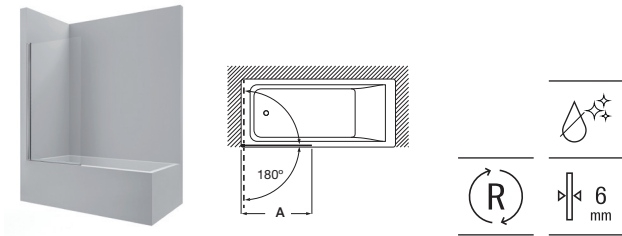

Victoria

Altura 1500 mm

Victoria B1H Maxiclean

Hoja batiente bañera

Cristal
Transparente

Medidas (A)

Medidas montaje
Min-Máx (A)

Plata Brillo

AM1993525DC012NMN 850 850-860 €217,00