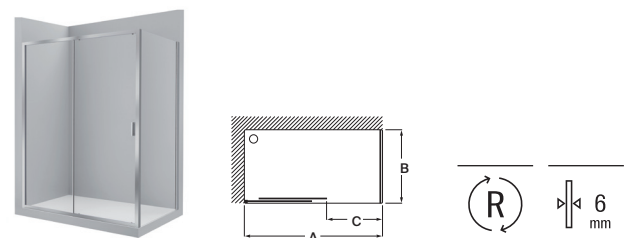

Victoria L2-E + LF

Frontal ducha de 1 hoja corredera + 1 hoja fija + 1 lateral fijo	Medidas (A)	Medidas montaje Min-Max (A)	Medidas (C)	Cristal Transparente
				Plata Brillo
L2-E (A)				
AM18610012	1000	975-1000	390	€ 350,00
AM18611012	1100	1075-1100	415	€ 363,00
AM18612012	1200	1175-1200	465	€ 377,00
AM18613012	1300	1275-1300	515	€ 403,00
AM18614012	1400	1375-1400	565	€ 432,00
AM18615012	1500	1475-1500	615	€ 467,00
AM18616012	1600	1575-1600	665	€ 480,00
LF (B)		Medidas montaje Min-Max (B)		
AM18707012	700	680-705		€ 212,00
AM18707512	750	730-755		€ 225,00
AM18708012	800	780-805		€ 235,00
AM18709012	900	880-905		€ 247,00