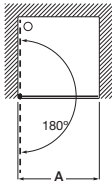

MaxiClean
OPCIONAL

Tomando como referencia el vértice de la mampara, determinamos la posición derecha o izquierda

Access

Altura 1950 mm

Frontal

Access PE

Frontal ducha de 1 hoja batiente dividida en dos partes independientes