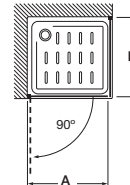

MaxiClean
OPCIONAL

Tomando como referencia el vértice de la mampara, determinamos la posición derecha o izquierda

Easy

Altura 1950 mm

Frontal

Easy 2P

Frontal ducha de 2 hojas batientes

Medidas (A)	Cristal Transparente		Cristal Fumato, Mate o Decorado*	
	Blanco / Plata Mate	Plata Brillo	Blanco / Plata Mate	Plata Brillo
670 - 1000	€ 712,00	€ 782,00	€ 877,00	€ 947,00
1001 - 1200	€ 773,00	€ 842,00	€ 939,00	€ 1.008,00
1201 - 1400	€ 825,00	€ 895,00	€ 1.003,00	€ 1.073,00