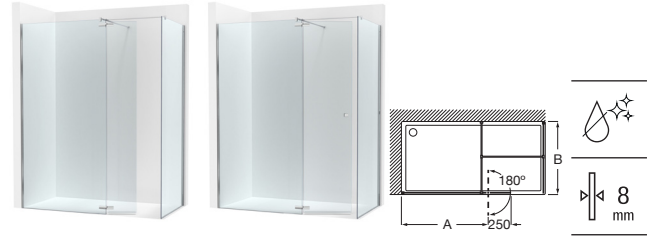

Line

Altura 2000 mm