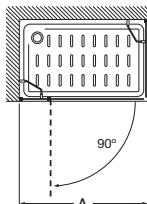

Easy PLF + LF

Frontal ducha de 1 hoja batiente + 1 fija + 1 lateral fijo

Medidas PLF (A)	Apertura puerta	Cristal Transparente		Cristal Fumato, Mate o Decorado*	
		Blanco / Plata Mate	Plata Brillo	Blanco / Plata Mate	Plata Brillo
970 - 1100	615	€ 713,00	€ 782,00	€ 866,00	€ 935,00
1101 - 1200	640	€ 788,00	€ 867,00	€ 964,00	€ 1.043,00
1201 - 1400	645	€ 867,00	€ 947,00	€ 1.057,00	€ 1.137,00
Medidas LF (B)					
670 - 800	-	€ 270,00	€ 297,00	€ 355,00	€ 382,00
801 - 900	-	€ 302,00	€ 330,00	€ 395,00	€ 423,00
901 - 1000	-	€ 337,00	€ 363,00	€ 436,00	€ 462,00

Compensación: 15 mm.
El tratamiento MaxiClean (M) supone un coste adicional de: +111€ (en total).

*Precios de Decorados Cuarzo y Cloud. Precios de Decorados Mist y Rain con perfil Plata Brillo: incremento del 100% sobre precio de Cristal Transparente. Precios de Decorados Mist y Rain con perfil Blanco o Plata mate: consultar configurador.

No se admiten devoluciones en ningún producto configurable

Medidas en mm
Toda factura tendrá el recargo del IVA / La presente tarifa anula las anteriores
El montaje no está incluido en el precio

Acabados cristales: Transparente, Mate y Fumato
Decorado cristales: Cuarzo, Mist, Rain y Cloud
Perfiles: Plata brillo, Mate, Blanco

MaxiClean
OPCIONAL

Tomando como referencia el vértice de la mampara, determinamos la posición derecha o izquierda