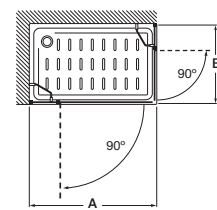

Easy PLF + PL

Angular ducha de 1 hoja batiente + 1 fija + 1 lateral batiente

Medidas PLF (A)	Apertura puerta	Cristal Transparente		Cristal Fumato, Mate o Decorado*	
		Blanco / Plata Mate	Plata Brillo	Blanco / Plata Mate	Plata Brillo
970 - 1100	615	€713,00	€782,00	€866,00	€935,00
1101 - 1200	640	€788,00	€867,00	€964,00	€1.043,00
1201 - 1400	645	€867,00	€947,00	€1.057,00	€1.137,00
Medidas PL (B)					
600 - 800	-	€523,00	€578,00	€637,00	€692,00
801 - 1000	-	€605,00	€660,00	€740,00	€795,00

Compensación: 15 mm por cada lado.
Para precio total sumar ambos lados (A + B).
El tratamiento MaxiClean (M) supone un coste adicional de: +111€ (en total).

*Precios de Decorados Cuarzo y Cloud. Precios de Decorados Mist y Rain con perfil Plata Brillo: incremento del 100% sobre precio de Cristal Transparente. Precios de Decorados Mist y Rain con perfil Blanco o Plata mate: consultar configurador.

Easy 2PLF

Angular ducha de 2 hojas batientes + 2 fijas

Medidas (A o B)	Apertura puerta	Cristal Transparente		Cristal Fumato, Mate o Decorado*	
		Blanco / Plata Mate	Plata Brillo	Blanco / Plata Mate	Plata Brillo
970 - 1100	615	€713,00	€782,00	€866,00	€935,00
1101 - 1200	640	€788,00	€867,00	€964,00	€1.043,00
1201 - 1400	645	€867,00	€947,00	€1.057,00	€1.137,00

Compensación: 15 mm por cada lado.
Para precio total sumar ambos lados (A + B).
El tratamiento MaxiClean (M) supone un coste adicional de: +142€ (en total).

*Precios de Decorados Cuarzo y Cloud. Precios de Decorados Mist y Rain con perfil Plata Brillo: incremento del 100% sobre precio de Cristal Transparente. Precios de Decorados Mist y Rain con perfil Blanco o Plata mate: consultar configurador.

No se admiten devoluciones en ningún producto configurable

Medidas en mm
Toda factura tendrá el recargo del IVA / La presente tarifa anula las anteriores
El montaje no está incluido en el precio

Acabados cristales: Transparente, Mate y Fumato
Decorado cristales: Cuarzo, Mist, Rain y Cloud
Perfiles: Plata brillo, Mate, Blanco

MaxiClean
OPCIONAL

Tomando como referencia el vértice de la mampara, determinamos la posición derecha o izquierda