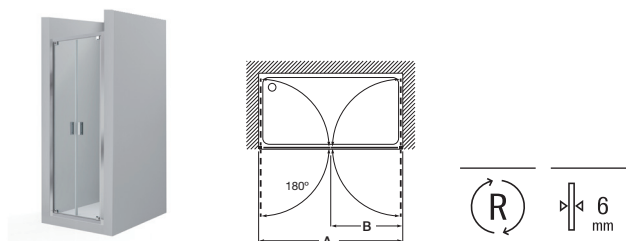

Victoria

Altura 1950 mm

Frontal

Victoria 2P

	Medidas (A)	Medidas montaje Min-Máx (A)	Cristal Transparente
			Plata Brillo
AM19208012	800	760-810	€ 423,00
AM19209012	900	860-910	€ 438,00