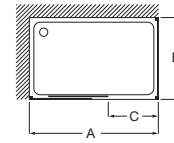

Naray

Altura 2000 mm

Frontal

Naray L2-E

Frontal ducha de 1 hoja corredera + 1 fija

Cristal
Transparente

	Medidas (A)	Medidas montaje Min-Max (A)	Apertura mínima (B)	Cristal Transparente	
				(2) Plata Brillo	(6) Negro mate
AM2823E87D001.NMN	1000	970 - 1020	395	€ 437,00	€ 478,00
AM28244C7D001.NMN	1100	1021 - 1120	395	€ 448,00	€ 495,00
AM2824B07D001.NMN	1200	1121 - 1220	445	€ 470,00	€ 517,00
AM2825147D001.NMN	1300	1221 - 1320	495	€ 483,00	€ 532,00
AM2825787D001.NMN	1400	1321 - 1420	545	€ 505,00	€ 557,00
AM2825DC7D001.NMN	1500	1421 - 1520	595	€ 520,00	€ 573,00
AM2826407D001.NMN	1600	1521 - 1620	645	€ 542,00	€ 597,00
AM2826A47D001.NMN	1700	1621 - 1720	695	€ 562,00	€ 617,00
AM2827087D001.NMN	1800	1721 - 1820	745	€ 568,00	€ 625,00