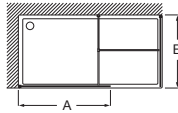

Tomando como referencia el vértice de la mampara, determinamos la posición derecha o izquierda

Line

Altura 2000 mm / Altura de 2000 a 2600 mm

Line Plus DF + LF (con marco)

Hoja fija de ducha + 1 lateral fijo	Cristal 8 mm							
	Cristal Transparente				Cristal Fumato, Mate o Decorado*			
	Negro mate cepillado	Negro mate cepillado	Negro mate cepillado	Negro mate cepillado	Negro mate cepillado	Negro mate cepillado	Negro mate cepillado	Negro mate cepillado
Medidas DF		Con toallero	Con repisa	Con toallero + repisa		Con toallero	Con repisa	Con toallero + repisa
600 - 800	€ 552,00	€ 802,00	€ 908,00	€ 1.158,00	€ 643,00	€ 893,00	€ 998,00	€ 1.248,00
801 - 1000	€ 628,00	€ 878,00	€ 985,00	€ 1.235,00	€ 732,00	€ 982,00	€ 1.088,00	€ 1.338,00
1001 - 1200	€ 702,00	€ 952,00	€ 1.057,00	€ 1.307,00	€ 815,00	€ 1.065,00	€ 1.170,00	€ 1.420,00
1201 - 1400	€ 775,00	€ 1.025,00	€ 1.132,00	€ 1.382,00	€ 903,00	€ 1.153,00	€ 1.260,00	€ 1.510,00
Medidas LF								
600 - 800	€ 552,00	€ 802,00	€ 908,00	€ 1.158,00	€ 643,00	€ 893,00	€ 998,00	€ 1.248,00
801 - 1000	€ 628,00	€ 878,00	€ 985,00	€ 1.235,00	€ 732,00	€ 982,00	€ 1.088,00	€ 1.338,00
1001 - 1200	€ 702,00	€ 952,00	€ 1.057,00	€ 1.307,00	€ 815,00	€ 1.065,00	€ 1.170,00	€ 1.420,00
1201 - 1400	€ 775,00	€ 1.025,00	€ 1.132,00	€ 1.382,00	€ 903,00	€ 1.153,00	€ 1.260,00	€ 1.510,00