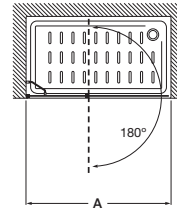

Easy PE

Frontal ducha de 1 hoja batiente

Medidas (A)	Cristal Transparente		Cristal Fumato, Mate o Decorado*	
	Blanco / Plata Mate	Plata Brillo	Blanco / Plata Mate	Plata Brillo
670 - 800	€ 523,00	€ 578,00	€ 637,00	€ 692,00
801 - 1000	€ 605,00	€ 660,00	€ 740,00	€ 795,00

Compensación: 15 mm lado bisagra. 10 mm lado cierre.
El tratamiento MaxiClean (M) supone un coste adicional de: +42€.

*Precios de Decorados Cuarzo y Cloud. Precios de Decorados Mist y Rain con perfil Plata Brillo: incremento del 100% sobre precio de Cristal Transparente. Precios de Decorados Mist y Rain con perfil Blanco o Plata mate: consultar configurador.

Easy PEF

Frontal ducha de 1 hoja batiente + 1 fija

Medidas (A)	Cristal Transparente		Cristal Fumato, Mate o Decorado*	
	Blanco / Plata Mate	Plata Brillo	Blanco / Plata Mate	Plata Brillo
770 - 1200	€ 713,00	€ 782,00	€ 866,00	€ 935,00
1201 - 1600	€ 785,00	€ 867,00	€ 961,00	€ 1.043,00
1601 - 2000	€ 863,00	€ 947,00	€ 1.053,00	€ 1.137,00

Compensación: 15 mm lado bisagra. 10 mm lado cierre.
El tratamiento MaxiClean (M) supone un coste adicional de: +69€.

*Precios de Decorados Cuarzo y Cloud. Precios de Decorados Mist y Rain con perfil Plata Brillo: incremento del 100% sobre precio de Cristal Transparente. Precios de Decorados Mist y Rain con perfil Blanco o Plata mate: consultar configurador.

No se admiten devoluciones en ningún producto configurable

Medidas en mm
Toda factura tendrá el recargo del IVA / La presente tarifa anula las anteriores
El montaje no está incluido en el precio

Acabados cristales: Transparente, Mate y Fumato
Decorado cristales: Cuarzo, Mist, Rain y Cloud
Perfiles: Plata brillo, Mate, Blanco

MaxiClean
OPCIONAL

Tomando como referencia el vértice de la mampara, determinamos la posición derecha o izquierda