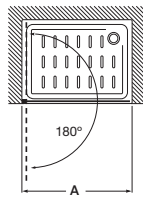

Easy PE

Frontal ducha de 1 hoja batiente

Medidas (A)	Cristal Transparente		Cristal Fumato, Mate o Decorado*	
	Blanco / Plata Mate	Plata Brillo	Blanco / Plata Mate	Plata Brillo
670 - 800	€ 523,00	€ 578,00	€ 637,00	€ 692,00
801 - 1000	€ 605,00	€ 660,00	€ 740,00	€ 795,00

Compensación: 15 mm lado bisagra. 10 mm lado cierre.
El tratamiento MaxiClean (M) supone un coste adicional de: +42€.

*Precios de Decorados Cuarzo y Cloud. Precios de Decorados Mist y Rain con perfil Plata Brillo: incremento del 100% sobre precio de Cristal Transparente. Precios de Decorados Mist y Rain con perfil Blanco o Plata mate: consultar configurador.

Easy PEF

Frontal ducha de 1 hoja batiente + 1 fija

Medidas (A)	Cristal Transparente		Cristal Fumato, Mate o Decorado*	
	Blanco / Plata Mate	Plata Brillo	Blanco / Plata Mate	Plata Brillo
770 - 1200	€ 713,00	€ 782,00	€ 866,00	€ 935,00
1201 - 1600	€ 785,00	€ 867,00	€ 961,00	€ 1.043,00
1601 - 2000	€ 863,00	€ 947,00	€ 1.053,00	€ 1.137,00

Compensación: 15 mm lado bisagra. 10 mm lado cierre.
El tratamiento MaxiClean (M) supone un coste adicional de: +69€.

*Precios de Decorados Cuarzo y Cloud. Precios de Decorados Mist y Rain con perfil Plata Brillo: incremento del 100% sobre precio de Cristal Transparente. Precios de Decorados Mist y Rain con perfil Blanco o Plata mate: consultar configurador.

No se admiten devoluciones en ningún producto configurable

Medidas en mm
Toda factura tendrá el recargo del IVA / La presente tarifa anula las anteriores
El montaje no está incluido en el precio

Acabados cristales: Transparente, Mate y Fumato
Decorado cristales: Cuarzo, Mist, Rain y Cloud
Perfiles: Plata brillo, Mate, Blanco

MaxiClean
OPCIONAL

Tomando como referencia el vértice de la mampara, determinamos la posición derecha o izquierda