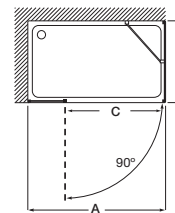

Brisa

Altura 2000 mm

Frontal

Brisa PEF

Frontal ducha de 1 hoja batiente + 1 fija

	Medidas (A)	Medidas montaje Min-Max	Apertura mínima (B)	Cristal Transparente	
				(2) Plata Brillo	(6) Negro Mate
AM3720701.M	700	675 - 700	485	€ 725,00	€ 797,00
AM3720801.M	800	775 - 800	485	€ 788,00	€ 867,00
AM3720901.M	900	875 - 900	485	€ 857,00	€ 942,00
AM3721001.M	1000	975 - 1000	585	€ 925,00	€ 1.017,00
AM3721101.M	1100	1075 - 1100	585	€ 998,00	€ 1.100,00
AM3721201.M	1200	1175 - 1200	585	€ 1.078,00	€ 1.187,00
AM3721301.M	1300	1275 - 1300	585	€ 1.163,00	€ 1.282,00
AM3721401.M	1400	1375 - 1400	585	€ 1.258,00	€ 1.383,00

Brisa PLF + LF

Frontal ducha de 1 hoja batiente + 1 fija + 1 lateral fijo

	Medidas (A)	Medidas montaje Min-Max	Apertura mínima (C)	Cristal Transparente	
				(2) Plata Brillo	(6) Negro Mate
AM3440701.M	700	665 - 680	485	€ 725,00	€ 797,00
AM3440801.M	800	765 - 780	485	€ 788,00	€ 867,00
AM3440901.M	900	865 - 880	485	€ 857,00	€ 942,00
AM3441001.M	1000	965 - 980	585	€ 925,00	€ 1.017,00
AM3441101.M	1100	1065 - 1080	585	€ 998,00	€ 1.100,00
AM3441201.M	1200	1165 - 1180	585	€ 1.078,00	€ 1.187,00
AM3441301.M	1300	1265 - 1280	585	€ 1.163,00	€ 1.282,00
AM3441401.M	1400	1365 - 1380	585	€ 1.258,00	€ 1.383,00

	Medidas (B)	Medidas montaje Min-Max	Cristal Transparente	
			(2) Plata Brillo	(6) Negro Mate
AM3740701.M	700	675 - 690	€ 425,00	€ 468,00
AM3740751.M	750	725 - 740	€ 435,00	€ 480,00
AM3740801.M	800	775 - 790	€ 447,00	€ 493,00
AM3740901.M	900	875 - 890	€ 470,00	€ 517,00