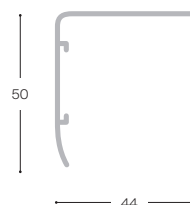

Perfil suplementario horizontal angular

Para mamparas de bañera de todas las colecciones Roca

	Largo	Perfil	Perfil	Perfil
		Blanco	Plata Brillo	Plata Mate
AM9900280Y	2100	€ 44,30	€ 43,50	€ 43,50