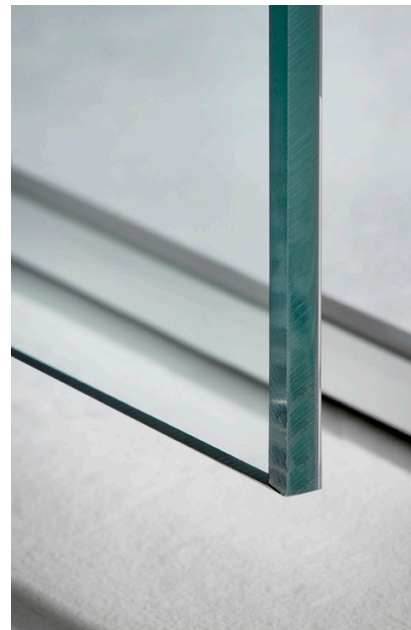

Mamparas

Tipología de puertas de mamparas para ducha

	Walk-in	Correderas	Batientes	Plegables
Line	•		•	
Easy		•	•	•
Access			•	
Brisa		•	•	
Naray		•		
Ura		•	•	
Victoria	•	•	•	

Tipología de puertas de mamparas para bañera