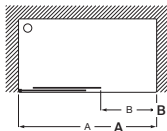

Ura

Altura 1950 mm

Angular

Ura 2L2

Angular ducha de 2 hojas correderas + 2 fijas

	Medidas (A o B)	Medidas montaje Min-Max (A o B)	Cristal Transparente	
			Plata Brillo	
AM16507012M	700	665-690	€ 253,00	
AM16507512M	750	715-740	€ 260,00	
AM16508012M	800	765-790	€ 267,00	
AM16509012M	900	865-890	€ 273,00	
AM16510012M	1000	965-990	€ 278,00	
AM16512012M	1200	1165-1190	€ 300,00	

Para precio total sumar ambos lados (A+B).

Ura MR

Angular ducha de 2 hojas correderas + 2 fijas

	Ancho	Medidas montaje Min-Max (A)	Apertura (B)	Cristal Transparente	
				Plata Brillo	
AM16608012M	800 (R.500)	765-790	435	€ 510,00	
AM16609012M	900 (R.500)	865-890	465	€ 528,00	

Frontal

Ura L2-E

Frontal ducha de 1 hoja corredera + 1 fija

	Medidas (A)	Medidas montaje Min-Max (A)	Apertura (B)	Cristal Transparente	
				Plata Brillo	
AM16210012M	1000	960-1010	370	€ 377,00	
AM16211012M	1100	1060-1110	420	€ 390,00	
AM16212012M	1200	1160-1210	470	€ 407,00	
AM16213012M	1300	1260-1310	520	€ 432,00	
AM16214012M	1400	1360-1410	570	€ 458,00	
AM16215012M	1500	1460-1510	620	€ 508,00	
AM16216012M	1600	1560-1610	670	€ 520,00	

Ura L4-E

Frontal ducha de 2 hojas correderas + 2 hojas fijas

	Medidas (A)	Medidas montaje Min-Max (A)	Apertura (B)	Cristal Transparente	
				Plata Brillo	
AM16316012M	1600	1560-1610	610	€ 568,00	
AM16317012M	1700	1660-1710	660	€ 592,00	
AM16318012M	1800	1760-1810	710	€ 618,00	
AM16319012M	1900	1860-1910	710	€ 633,00	
AM16320012M	2000	1960-2010	710	€ 653,00