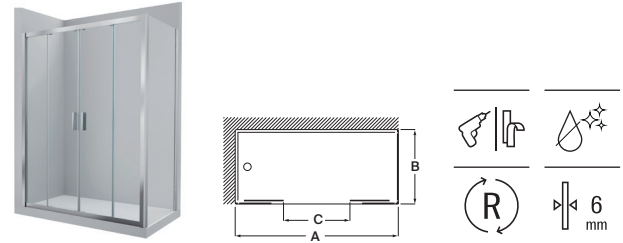

Ura

Altura 1950 mm

Frontal

Ura L2-E + LF-C

Frontal ducha de 1 hoja corredera + 1 hoja fija + 1 lateral fijo				Cristal Transparente
L2-E (A)	Medidas (A)	Medidas montaje Min-Máx (A)	Apertura (C)	Plata Brillo
AM16210012M	1000	980-1030	370	€ 377,00
AM16211012M	1100	1080-1130	420	€ 390,00
AM16212012M	1200	1180-1230	470	€ 407,00
AM16213012M	1300	1280-1330	520	€ 432,00
AM16214012M	1400	1380-1430	570	€ 458,00
AM16215012M	1500	1480-1530	620	€ 508,00
AM16216012M	1600	1580-1630	670	€ 520,00
LF-C (B)	Medidas (B)	Medidas montaje Min-Máx (B)		
AM16407012M	700	680-705	-	€ 220,00
AM16407512M	750	730-755	-	€ 235,00
AM16408012M	800	780-805	-	€ 247,00
AM16409012M	900	880-905	-	€ 260,00