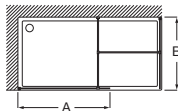

Compensación: 7 mm.

*Precios de Decorados Cuarzo y Cloud. Precios de Decorados Mist y Rain con perfil Plata Brillo: incremento del 100% sobre precio de Cristal Transparente. Precios de Decorados Mist y Rain con perfil Negro: consultar configurador.

Opcional: Tirante a techo y toallero. El toallero opcional se ha de adquirir en el momento de configurar la mampara, no se puede añadir posteriormente.

Toallero opcional plata brillo de 400mm o 700mm 130 € o Toallero opcional negro mate de 400mm o 700mm 130 €. Tirante opcional a techo de 1000mm: AM99003702 plata brillo 82,30 € y AM99003706 Negro mate 91,70 €.