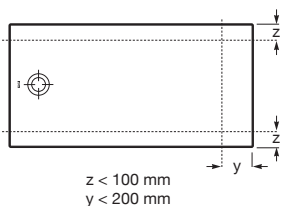

Nota: Mínimo 800 x 600 mm

Posibilidades de corte

| Lados cortados | Posición del desagüe | Tipos de instalación |
|-------------------|----------------------|---|
| 1 lado | Descentrado | Rincón / A 1 pared / A 3 paredes / Enrasada |
| 2 lados opuestos | Centrado | A 3 paredes / Enrasada |
| 2 lados contiguos | Descentrado | Rincón / A 3 paredes / Enrasada |
| 3 lados | Descentrado | A 3 paredes / Enrasada |