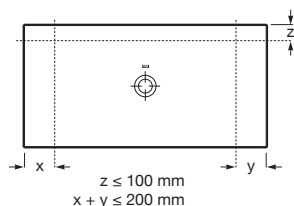

Cratos

Plato ducha de Senceramic®

Superficie texturizada antideslizante. Extraplano. Incluye desagüe de gran caudal con tapón de porcelana texturizado

| Hasta mm | | |
|-----------------|--|----------|
| 1800 x 800 x 35 | | € 612,00 |
| 1600 x 800 x 35 | | € 552,00 |
| 1400 x 800 x 35 | | € 493,00 |
| 1200 x 800 x 35 | | € 442,00 |
| 1000 x 800 x 35 | | € 375,00 |
| 1800 x 700 x 35 | | € 552,00 |
| 1600 x 700 x 35 | | € 495,00 |
| 1400 x 700 x 35 | | € 437,00 |
| 1200 x 700 x 35 | | € 397,00 |
| 1000 x 700 x 35 | | € 352,00 |

Nota: Mínimo 800 x 600 mm

Posibilidades de corte

| Lados cortados | Posición del desagüe | Tipos de instalación |
|-------------------|----------------------|---|
| 1 lado | Descentrado | Rincón / A 1 pared / A 3 paredes / Enrasada |
| 2 lados opuestos | Centrado | A 3 paredes / Enrasada |
| 2 lados contiguos | Descentrado | Rincón / A 3 paredes / Enrasada |
| 3 lados | Descentrado | A 3 paredes / Enrasada |