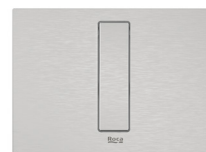

N

PS4 Single

Placa de accionamiento

Acero inoxidable			
Placa PS4 Single	A890221204		€ 408,00