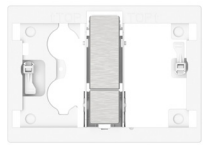

N

PS4 Pulsadores

Placa de accionamiento

Placa PS4 Dual. Pulsadores PS4 para combinar con panel frontal PS4.	Negro titanio	A8904213CN	€ 157,00
	Oro rosado	A8904213RG	€ 157,00
	Oro cepillado	A8904213VA	€ 157,00
	Acero inoxidable cepillado	A890421304	€ 157,00