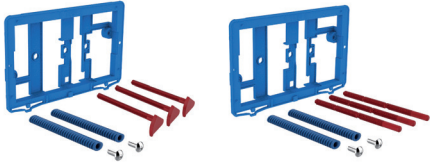

Sistemas Duplo

Kit adaptación

Kit adaptación placas

Kit de adaptación placas actuales a sistemas anteriores a duplos ONE (no aplicable a placas electrónicas)

Tipo A	(PL3 / PL5)	A890064010	€ 11,20
Tipo B	(Resto de placas PL)	A890064000	€ 11,20