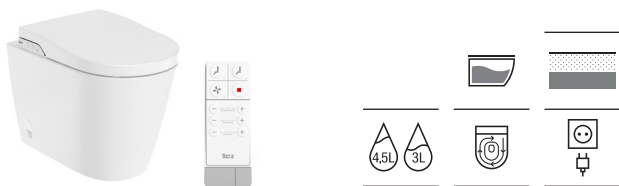

Todos los productos cumplen la normativa: EN 1717

In-Wash® con In-tank®

In-Wash® Insignia con In-tank®

Adosado a pared

Inodoro a suelo con tanque integrado de doble descarga 4,5/3l. Roca Rimless® Vortex. Esmalte Supraglaze® **A803105001** € 3.363,00

In-Wash® Insignia con In-tank®

Suspendido

Inodoro suspendido con tanque integrado de doble descarga 4,5/3l. Roca Rimless® Vortex. Esmalte Supraglaze® **A803104001** € 3.363,00

In-Wash® Inspira con In-tank®

Adosado a pared

Inodoro a suelo con tanque integrado de doble descarga 4,5/3 litros. Roca Rimless® Vortex. Esmalte Supraglaze® **A803095001** € 2.803,00

In-Wash® Inspira con In-tank®

Suspendido

Inodoro suspendido con tanque integrado de doble descarga 4,5/3 litros. Roca Rimless® Vortex. Esmalte Supraglaze® **A803094001** € 2.803,00