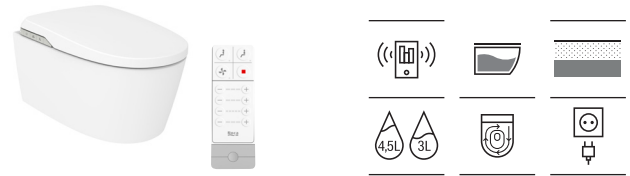

Todos los productos cumplen la normativa: EN 1717

In-Wash® con In-tank®

In-Wash® Insignia con In-tank®

Adosado a pared

Inodoro a suelo con tanque integrado de doble descarga 4,5/3l. Roca Rimless® Vortex. Esmalte Supraglaze® **A803105001** € 3.363,00

In-Wash® Insignia con In-tank®

Suspendido

Inodoro suspendido con tanque integrado de doble descarga 4,5/3l. Roca Rimless® Vortex. Esmalte Supraglaze® **A803104001** € 3.363,00

In-Wash® Inspira con In-tank®

Adosado a pared

Inodoro a suelo con tanque integrado de doble descarga 4,5/3 litros. Roca Rimless® Vortex. Esmalte Supraglaze® **A803095001** € 2.803,00

In-Wash® Inspira con In-tank®

Suspendido

Inodoro suspendido con tanque integrado de doble descarga 4,5/3 litros. Roca Rimless® Vortex. Esmalte Supraglaze® **A803094001** € 2.803,00