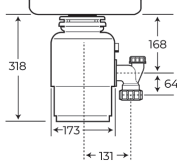

TRITURADOR DE RESIDUOS TR 550

Ref. 115890013 | EAN: 8434778010640
PRECIO 320,00 €

- Elementos de trituración en acero inox. | Protector anticorrosivo
- Sifón de adaptación incluido | Deflector de sonido
- Interruptor neumático, orificio Ø 35 mm
- Capacidad: 980 ml, potencia: 0'55 cv
- Necesario adaptador para fregaderos con válvula cuadrada o desagüe PerfectFlow