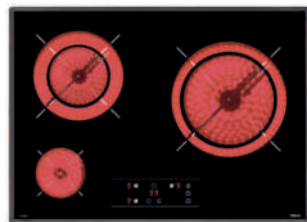

TOTAL TR 5300

Ref. 40239050 | EAN: 8421152148303

PRECIO 435,00 €

- Fondo 43,5 cm. Cristal biselado
- Touch Control con programador
- 3 zonas: 1 (Ø 100 mm) + 1 (Ø 120/180 mm) + 1 (Ø 180/230 mm)
- Función golpe de cocción
- Función cronómetro con avisador
- Potencia 4.750 W