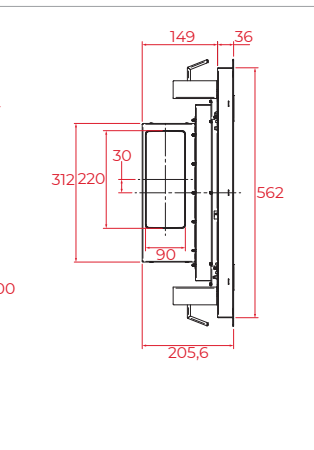

DHT 1285

DHT 97670

CC ISLA 485

DHT 96340

DPL ISLA 1185

FIH 16760

SEE DETAIL A

Encimera 60 cm