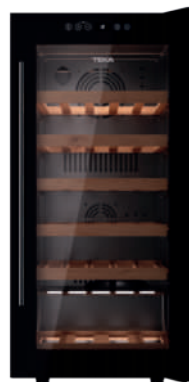

MAESTRO RVF 10032

Ref. 113610001 | EAN: 8434778021059
PRECIO 730,00 €

- Alto 785 mm + Ancho 380 mm + Fondo 576,5 mm
- **Vinoteca libre instalación** / 32 botellas
- Display electrónico con control de temperatura
- Temperatura ajustable (5-18 °C)
- 5 + 1 estantes de madera regulables en altura
- Sistema enfriamiento SurroundAir
- **Sistema Smart Control**
- Sistema antivibración
- Capacidad Total: 100 litros brutos