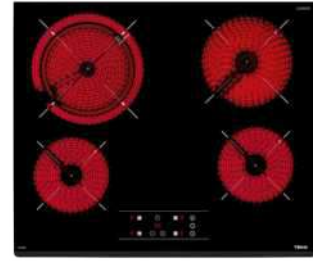

TOTAL TZ 6420

Ref. 40239020 | EAN: 8421152148174

PRECIO 335,00 €

- Cristal con bisel frontal
- Touch Control con programador
- 4 zonas: 2 (Ø 145 mm)+ 1 (Ø 180 mm) + 1 (Ø 180/210 mm)
- Función golpe de cocción
- Función cronómetro con avisador
- Potencia 6.200 W