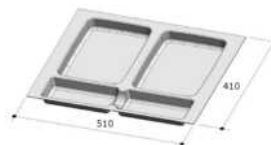

CESTILLA HELIXPRO AUTOMÁTICA / MANUAL

Ref. (Auto) 115890034 | EAN: 8434778025842
PRECIO 10,00 €

Ref. (Manual) 115890033 | EAN: 8434778025835
PRECIO 10,00 €

SISTEMAS DE RECICLAJE