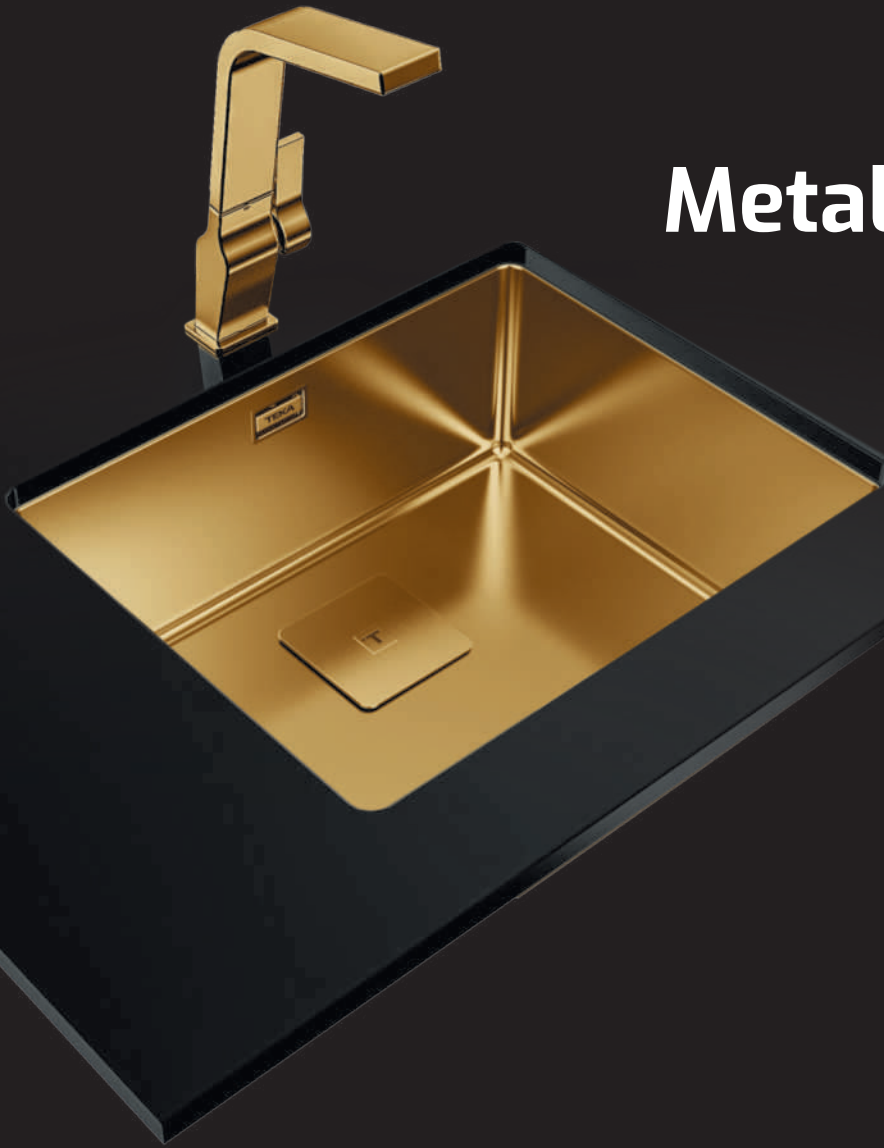

Metallic Edition

Diseño garantizado

Brass

Titanium

Cobre

■ Acabados de primera calidad

Gracias al tratamiento en PVD, deposición física de vapor, la dureza natural del acero inoxidable aumenta y permite una limpieza cómoda y fácil.