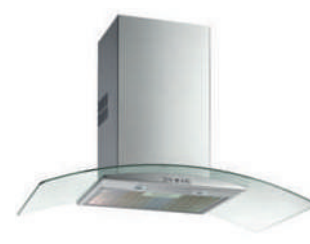

TOTAL NC 985 / 785

Ref. (985) 40455382 | EAN: 8421152130537
PRECIO 410,00 €
Ref. (785) 40455381 | EAN: 8421152130520
PRECIO 385,00 €

- Decorativa de 90 cm / 70 cm
- Mandos electrónicos con programador
- 3 velocidades + intensiva
- Motor EcoPower
- Extracción: min. 315 m³/h-int. 807 m³/h
- Potencia sonora: min. 56 dbA - max. 68 dbA
- Clasificación: A