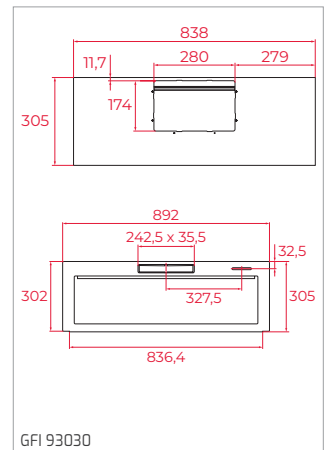

DIBUJOS DE ENCASTRE