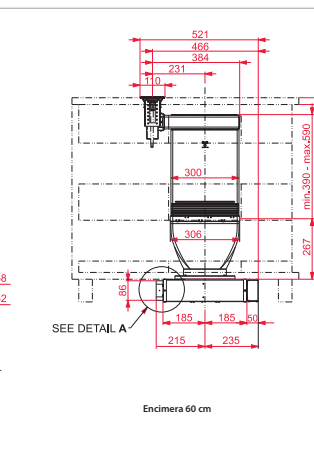

DHT 1285

DHT 97670

CC ISLA 485

DHT 96340

DPL ISLA 1185

FIH 16760

SEE DETAIL A

Encimera 60 cm