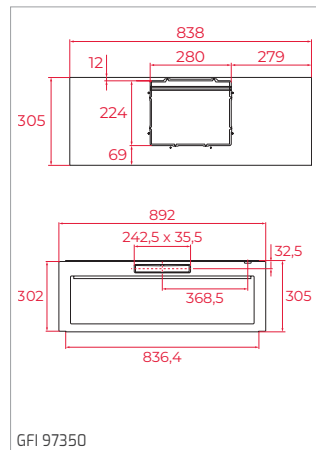

DIBUJOS DE ENCASTRE