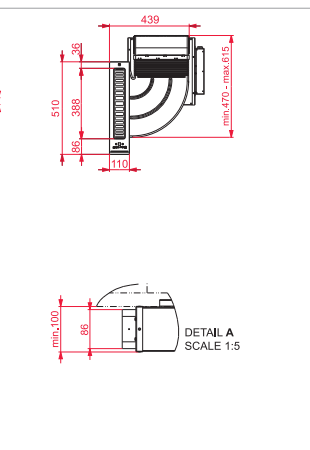

DHT 1285

DHT 97670

CC ISLA 485

DHT 96340

DPL ISLA 1185

FIH 16760

SEE DETAIL A

Encimera 60 cm