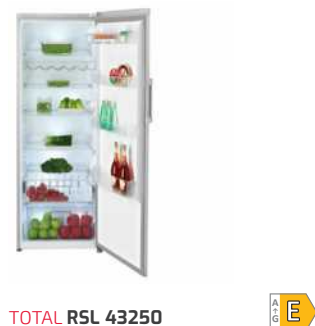

TOTAL RSL 43250

Ref. (Inox.) 113310002 | EAN: 8434778029505
PRECIO 970,00 €

- Alto 1.714 mm + Ancho 595 mm + Fondo 700 mm / Volumen total: 367 litros
- Frigorífico una puerta libre instalación
- Control mecánico de temperatura
- Cajón ZeroBox + Cajón FreshBox
- Botellero cromado
- Iluminación LED