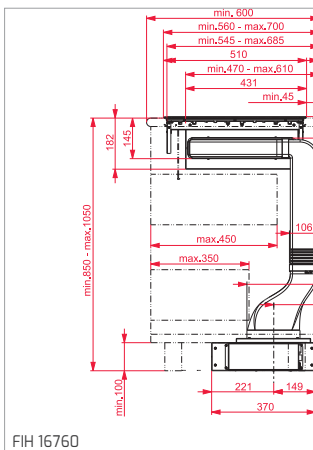

DHT 1285

DHT 97670

CC ISLA 485

DHT 96340

DPL ISLA 1185

FIH 16760

SEE DETAIL A

Encimera 60 cm