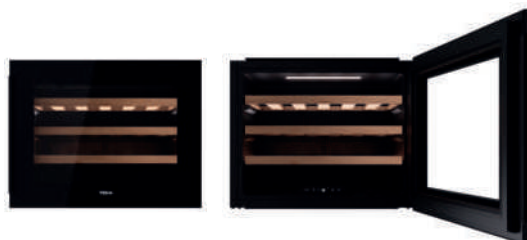

MAESTRO RVI 20041

Ref. 113600010 | EAN: 8434778021127
PRECIO 1.290,00 €

- Alto 596 mm + Ancho 590 mm + Fondo 604 mm
- **Vinoteca integración** / 41 botellas
- Display electrónico con control de temperatura
- 2 zonas de temperatura ajustable (5-10 °C y 10-18 °C)
- 3 estantes de madera regulables en altura
- Sistema enfriamiento SurroundAir
- **Sistema Smart Control**
- Sistema antivibración
- Capacidad Total: 100 litros brutos