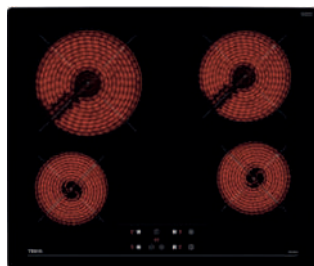

EASY TB 6415

Ref. 40239042 | EAN: 8421152148280
PRECIO 255,00 €

- Cristal redondeado
- Touch Control con programador
- 4 zonas: 2 (Ø 145 mm) + 1 (Ø 180 mm) + 1 (Ø 210 mm) / Función golpe de cocción
- Función cronómetro con avisador
- Potencia 6.300 W