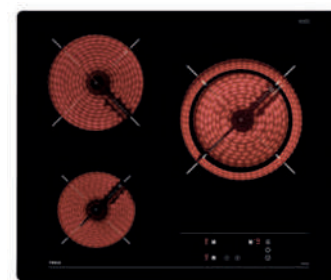

- Cristal redondeado
- Touch Control Multislider con programador
- 3 zonas: 1(Ø 280 mm) + 1(Ø 180 mm) + 1(Ø 145 mm)
- Función Power Plus
- Función Stop & Go
- Potencia 5.900 W

EASY TB 6310

Ref. 40239034 | EAN: 8421152148259
PRECIO 265,00 €