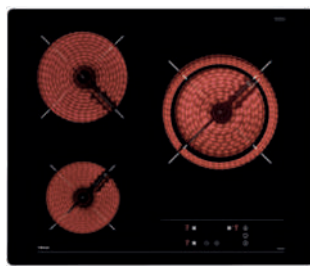

EASY TB 6310

Ref. 40239034 | EAN: 8421152148259 **CONTRACT**
PRECIO 265,00 €

- Cristal redondeado
- Touch Control
- 3 zonas: 1 (Ø 145 mm) + 1 (Ø 180 mm) + 1 (Ø 180/230 mm)
- Función golpe de cocción
- Función cronómetro con avisador
- Potencia 5.100 W