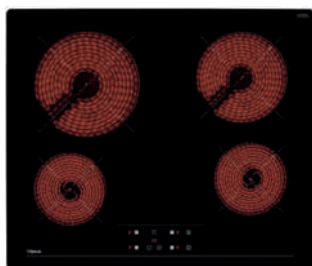

TOTAL TR 5300

Ref. 40239050 | EAN: 8421152148303

PRECIO 435,00 €

- Fondo 43,5 cm. Cristal biselado
- Touch Control con programador
- 3 zonas: 1 (Ø 100 mm) + 1 (Ø 120/180 mm) + 1 (Ø 180/230 mm)
- Función golpe de cocción
- Función cronómetro con avisador
- Potencia 4.750 W

EASY TZ 6315

Ref. 40239030 | EAN: 8421152148211

PRECIO 295,00 €

- Cristal con bisel frontal
- Touch Control con programador
- 3 zonas: 1 (Ø 145 mm) + 1 (Ø 180 mm) + 1 (Ø 210/270 mm)
- Función golpe de cocción
- Función cronómetro con avisador
- Potencia 5.400 W

EASY TB 6315

Ref. 40239032 | EAN: 8421152148235

PRECIO 280,00 €

- Cristal redondeado
- Touch Control con programador
- 3 zonas: 1 (Ø 145 mm)+1 (Ø 180 mm) + 1 (Ø 210/270 mm)
- Función golpe de cocción
- Función cronómetro con avisador
- Potencia 5.400 W