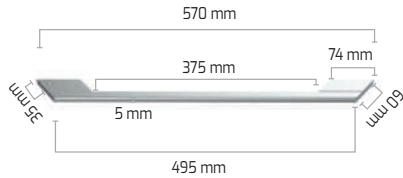

TIRADOR HORNO GEOMETRIC

Ref. 111490008 | EAN: 8434778017182
PRECIO 70,00 €

- Tirador ergonómico horno
- Estética slim geometric
- Acero inoxidable