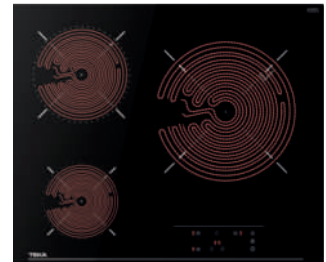

EASY TB 6315

Ref. 40239032 | EAN: 8421152148235

PRECIO 280,00 €

- Cristal redondeado
- Touch Control con programador
- 3 zonas: 1 (Ø 145 mm)+1 (Ø 180 mm) + 1 (Ø 210/270 mm)
- Función golpe de cocción
- Función cronómetro con avisador
- Potencia 5.400 W