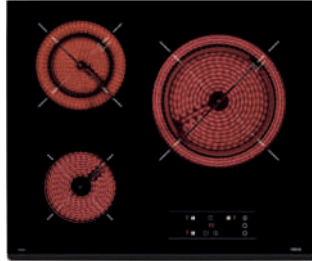

TOTAL TZ 6320

Ref. 40239010 | EAN: 8421152148143

PRECIO 355,00 €

- Cristal con bisel frontal
- Touch Control con programador
- 3 zonas: 1 (Ø 145 mm)+1 (Ø 120/180 mm) + 1 (Ø 210/270 mm)
- Función golpe de cocción
- Función cronómetro con avisador
- Potencia 5.600 W