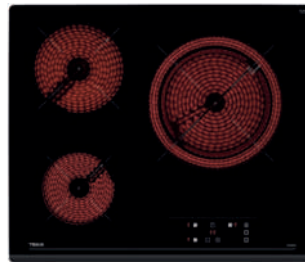

EASY TZ 6315

Ref. 40239030 | EAN: 8421152148211

PRECIO 295,00 €

- Cristal con bisel frontal
- Touch Control con programador
- 3 zonas: 1 (Ø 145 mm) + 1 (Ø 180 mm) + 1 (Ø 210/270 mm)
- Función golpe de cocción
- Función cronómetro con avisador
- Potencia 5.400 W