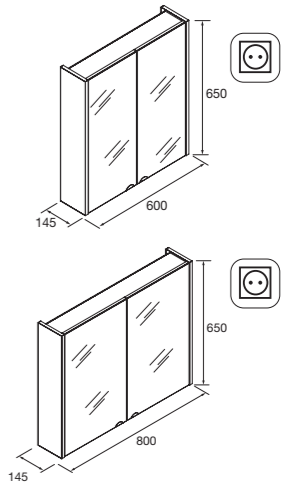

600: 12W  
800: 20W  
1000: 20W  
1200: 20W

**ARMARIO SCHWAN**

2 puertas espejo con interruptor y enchufe.

	Blanco brillo	€
600	24066	216
800	24067	245

Enchufe con interruptor incluido

**ESPEJO BECKET**

horizontal de luz led  
estante inferior negro incluido