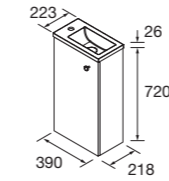

CONJUNTO COMPLETO

Compuesto de mueble, lavabo micro de carga mineral, espejo panorámico. Incluido pomo negro.

						€	
400	113726	113727	113728	113729	113730	113731	289

CONJUNTO LAVABO

Compuesto de mueble y lavabo micro de carga mineral. Incluido pomo negro

						€	
400	99150	104997	104998	104999	105000	106313	163

MODULO MARVILLE

Baldas regulables de madera. Incluido pomo negro

						€	
390	99144	112587	112588	112589	112590	106583	109

TIRADORES MARVILLE

		€	
350	94030	66505	9

WC UNIT

Módulo para cubrir la cisterna empotrada. Se sirve en formato kit

		€	
650	87798	106295	125