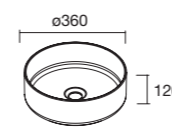

KANDY

Porcelana

	Blanco brillo	€
360	91489	130