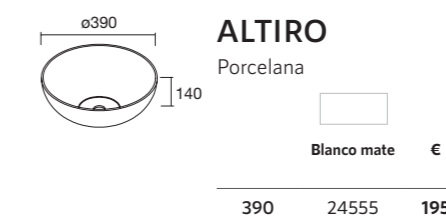

Look Domus 1200 Cod. 113890 - Encimera DOMUS 1200 Roble África - **270€** | Cod. 113922 - Conjunto coqueta doble DOMUS 1200 White satin - **360€** | Cod. 24553 - Lavabo de posar VARMEGA Blanco brillo - **153€** | Cod. 105599 - Espejo THAIS - **220€** | Cod. 106304 - Módulo INFINITY Roble África - **149€**