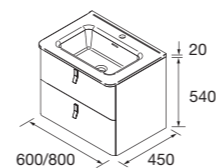

CONJUNTO LAVABO

Compuesto de mueble y lavabo mineral solid. Incluido tiradores.

	Blanco mate	Bosque*	Antracita	€
600	113510	113512	113511	640
800	113513	113515	113514	692

NOTA: tiradores en acabado cromo brillo, excepto muebles con (*) acabado negro

CONJUNTO ENCIMERA

Compuesto de mueble y encimera solid surface. Incluido tiradores. Lavabo de posar no incluido.