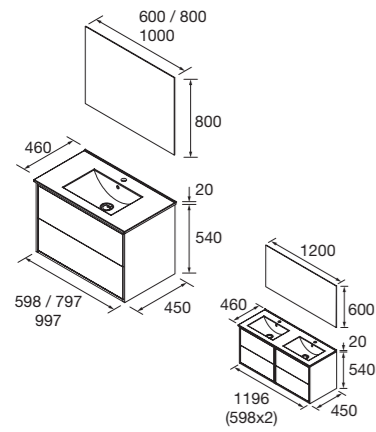

CONJUNTO COMPLETO

Compuesto de mueble, lavabo de porcelana y espejo. Incluido organizador de cajón.

	White satin	Black satin	Natural	€
600	112914	112915	112916	435
800	112917	112918	112919	484
1000	112920	112921	112922	554
1200	112923	112924	112925	905

CONJUNTO LAVABO

Compuesto de mueble y lavabo de porcelana. Incluido organizador de cajón.