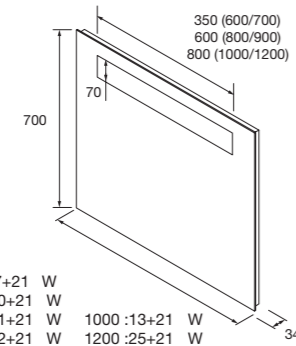

ESPEJO ALCOR

		€
600	97309	180
700	97311	191
800	97313	202
900	97314	213
1000	97315	224
1200	97316	246

600 :7+21 W
700 :10+21 W
800 :11+21 W 1000 :13+21 W
900 :12+21 W 1200 :25+21 W