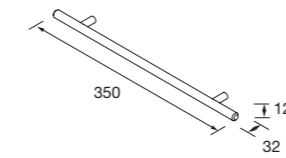

CONJUNTO COMPLETO

Compuesto de mueble, lavabo micro de carga mineral, espejo panorámico. Incluido pomo negro.

						€	
400	113726	113727	113728	113729	113730	113731	289

CONJUNTO LAVABO

Compuesto de mueble y lavabo micro de carga mineral. Incluido pomo negro

						€	
400	99150	104997	104998	104999	105000	106313	163

MODULO MARVILLE

Baldas regulables de madera. Incluido pomo negro

						€	
390	99144	112587	112588	112589	112590	106583	109

TIRADORES MARVILLE

		€	
350	94030	66505	9

WC UNIT

Módulo para cubrir la cisterna empotrada. Se sirve en formato kit

		€	
650	87798	106295	125