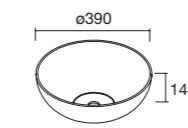

ALTIRO

Porcelana

	Blanco mate	€
390	24555	195