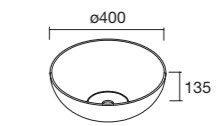

### ALTIRO

Porcelana

	Blanco mate	€
390	24555	195