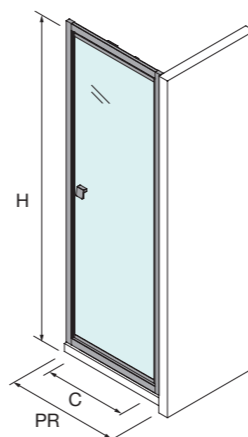

SERIE HABITAT

- Vidrio templado de seguridad de 6 mm.
- Tratamiento anti-cal incluido.
- Sistema de apertura, puerta abatible 90°.
- Aprovecha espacio 80% apertura interior
- Tipo de cierre, perfil magnético.
- Compensación, 20 mm cada lado.
- Reversible.
- Pomo doble diseño minilamista
- Instalación sistema "click"

PLATO	PUERTA REVERSIBLE (PR)	ACCESO (C)	ALTURA (H)	Nº EMBALAJES	ACABADO	COD.	€
700	670 - 710	510	1950	1	Plata brillo	113940	430
750	720 - 760	560	1950	1	Plata brillo	113941	440
800	770 - 810	610	1950	1	Plata brillo	113942	450
850	820 - 760	660	1950	1	Plata brillo	113943	460
900	870 - 910	710	1950	1	Plata brillo	113944	470
950	920 - 960	760	1950	1	Plata brillo	113945	480
1000	970 - 1010	810	1950	1	Plata brillo	113946	490

FRONTAL DE DUCHA

PLATO	PUERTA REVERSIBLE (PR)	ACCESO (C)	ALTURA (H)	Nº EMBALAJES	ACABADO	COD.	€
700	670 - 710	510	1950	1	Negro mate	113947	430
750	720 - 760	560	1950	1	Negro mate	113948	440
800	770 - 810	610	1950	1	Negro mate	113949	450
850	820 - 760	660	1950	1	Negro mate	113950	460
900	870 - 910	710	1950	1	Negro mate	113951	470
950	920 - 960	760	1950	1	Negro mate	113952	480
1000	970 - 1010	810	1950	1	Negro mate	113953	490

LATERALES FIJOS / para frontales de ducha

PLATO	LATERAL FIJO (LC)	ALTURA (H)	Nº EMBALAJES	ACABADO	COD.	€
700	670 - 690	1950	1	Plata brillo	113937	235
800	770 - 790	1950	1	Plata brillo	113938	245
900	870 - 890	1950	1	Plata brillo	113939	255

LATERALES FIJOS / para frontales de ducha

PLATO	LATERAL FIJO (LC)	ALTURA (H)	Nº EMBALAJES	ACABADO	COD.	€
700	670 - 690	1950	1	Negro mate	113966	235
800	770 - 790	1950	1	Negro mate	113967	245
900	870 - 890	1950	1	Negro mate	113968	255

SERIE HEAVEN

- Vidrio templado de seguridad de 8 mm.
- Tratamiento anti-cal incluido.
- Compensación, 10 mm.
- Reversible.
- Tensor incluido.
- Fabricación estándar.