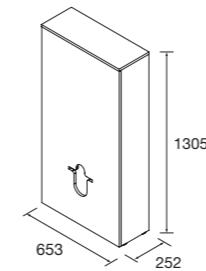

CONJUNTO COMPLETO

Compuesto de mueble, lavabo micro de carga mineral, espejo panorámico. Incluido pomo negro.

						€	
400	113726	113727	113728	113729	113730	113731	289

CONJUNTO LAVABO

Compuesto de mueble y lavabo micro de carga mineral. Incluido pomo negro

						€	
400	99150	104997	104998	104999	105000	106313	163

MODULO MARVILLE

Baldas regulables de madera. Incluido pomo negro

						€	
390	99144	112587	112588	112589	112590	106583	109

TIRADORES MARVILLE

		€	
350	94030	66505	9

WC UNIT

Módulo para cubrir la cisterna empotrada. Se sirve en formato kit

		€	
650	87798	106295	125