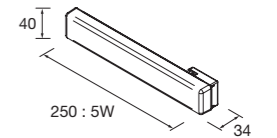

**PANDORA**

Negro mate Cromo brillo €

308 97177 21735 49

**ESPEJO OASIS**

€

600 91130 64  
800 91131 84  
1000 91132 114

Consulta nuestra guía de taladros para encimeras.

**ESPEJO ALCOR**