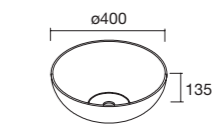

#### ALTIRO

Porcelana

	Blanco mate	€
390	24555	195