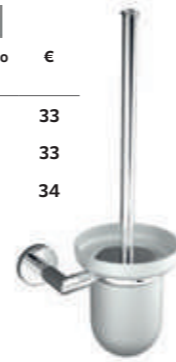

**PORTARROLLOS CON TAPA**

140 x 150 x 70 mm

Cromo brillo €

140 12798 28

**PORTARROLLOS SUPLETORIO**

60 x 180 x 95 mm

Cromo brillo €

60 12800 32

**PORTARROLLOS SIN TAPA**

165 x 45 x 70 mm

Cromo brillo €

165 12799 26

**ESCOBILLERO**

160 x 410 x 120 mm

Cromo brillo €

160 12803 42