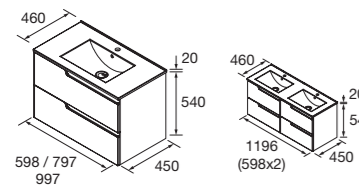

CONJUNTO LAVABO

Compuesto de mueble y lavabo de porcelana. Incluido organizador de cajón.

	White satin	Natural	Roble África	Nogal Maya	€
600	111754	113626	111758	113495	375
800	111755	113627	111759	113496	415
1000	111756	113628	111760	113497	480
1200	111757	113629	111761	113498	861

CONJUNTO ENCIMERA

Compuesto de mueble y encimera del acabado del mueble. Incluido organizador de cajón. Lavabo de posar no incluido.