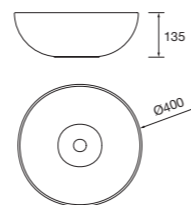

**ALTIRO**

Porcelana

Blanco mate €

390 24555 195

**LOKUM**

Porcelana

Negro mate €

400 87734 199