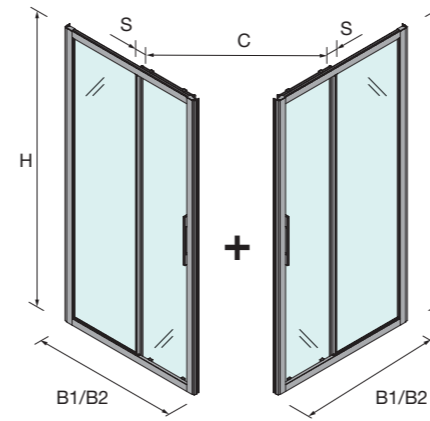

SERIE CLEAR II

- Vidrio templado de seguridad de 6 mm.
- Tratamiento anti-cal incluido.
- Sistema de apertura, puerta corredera.
- Tipo de cierre, goma solape.
- Compensación, 50 mm frontal / 25 mm lateral fijo.
- Reversible.
- Asa doble diseño minimalista.
- Rodamiento regulable.
- Sistema extensible
- Instalación sistema "click"

Angular de ducha
CORREDERA 2 PUERTAS / 2 FIJOS, STOCK