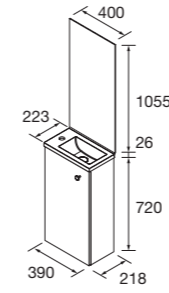

CONJUNTO COMPLETO

Compuesto de mueble, lavabo micro de carga mineral, espejo panorámico. Incluido pomo negro.

						€	
400	113726	113727	113728	113729	113730	113731	289

CONJUNTO LAVABO

Compuesto de mueble y lavabo micro de carga mineral. Incluido pomo negro

						€	
400	99150	104997	104998	104999	105000	106313	163

MODULO MARVILLE

Baldas regulables de madera. Incluido pomo negro

						€	
390	99144	112587	112588	112589	112590	106583	109

TIRADORES MARVILLE

		€	
350	94030	66505	9

WC UNIT

Módulo para cubrir la cisterna empotrada. Se sirve en formato kit

		€	
650	87798	106295	125