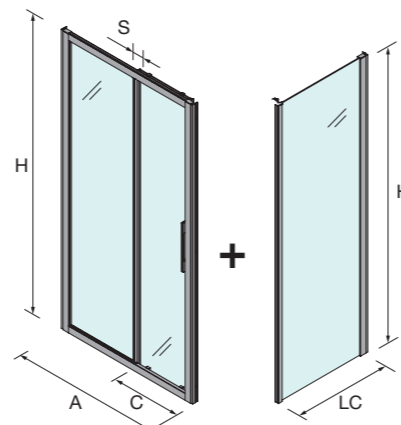

SERIE CLEAR II

- Vidrio templado de seguridad de 6 mm.
- Tratamiento anti-cal incluido.
- Sistema de apertura, puerta corredera.
- Tipo de cierre, goma solape.
- Compensación, 50 mm frontal / 25 mm lateral fijo.
- Reversible.
- Asa doble diseño minimalista.
- Rodamiento regulable.
- Sistema extensible
- Instalación sistema "click"

Frontal entre paredes
CORREDERA 1 PUERTA / 1 FIJO,
STOCK

Frontal con lateral fijo
CORREDERA 1 PUERTA / 1 FIJO, STOCK

FRONTAL DUCHA

PLATO	MEDIDAS (A)	ACCESO (C)	SOLAPE (S)	ALTURA (H)	Nº EMBALAJES	ACABADO	COD.	€
1100 - 1200	1070 - 1210	418 - 508	100 - 10	1950	1	Plata brillo	113925	360
1200 - 1300	1211 - 1310	508 - 568	60 - 10	1950	1	Plata brillo	113926	370
1300 - 1400	1311 - 1410	463 - 568	60 - 10	1950	1	Plata brillo	113927	380
1400 - 1500	1411 - 1510	513 - 618	60 - 10	1950	1	Plata brillo	113928	390
1500 - 1600	1511 - 1610	563 - 618	60 - 10	1950	1	Plata brillo	113929	400
1600 - 1700	1611 - 1710	658 - 713	60 - 10	1950	1	Plata brillo	113930	410
1700 - 1800	1711 - 1810	658 - 713	60 - 10	1950	1	Plata brillo	113931	420

FRONTAL DUCHA

PLATO	MEDIDAS (A)	ACCESO (C)	SOLAPE (S)	ALTURA (H)	Nº EMBALAJES	ACABADO	COD.	€
1100 - 1200	1070 - 1210	418 - 508	100 - 10	1950	1	Negro mate	113954	360
1200 - 1300	1211 - 1310	508 - 568	60 - 10	1950	1	Negro mate	113955	370
1300 - 1400	1311 - 1400	463 - 568	60 - 10	1950	1	Negro mate	113956	380
1400 - 1500	1411 - 1500	513 - 618	60 - 10	1950	1	Negro mate	113957	390
1500 - 1600	1511 - 1610	563 - 618	60 - 10	1950	1	Negro mate	113958	400
1600 - 1700	1611 - 1710	658 - 713	60 - 10	1950	1	Negro mate	113959	410
1700 - 1800	1711 - 1810	658 - 713	60 - 10	1950	1	Negro mate	113960	420

LATERALES FIJOS / para frontales de ducha

PLATO	LATERAL FIJO (LC)	ALTURA (H)	Nº EMBALAJES	ACABADO	COD.	€
700	670 - 690	1950	1	Plata brillo	113937	235
800	770 - 790	1950	1	Plata brillo	113938	245
900	870 - 890	1950	1	Plata brillo	113939	255