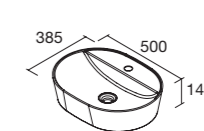

VARMEGA

Porcelana

	Blanco brillo	€
500	24553	153