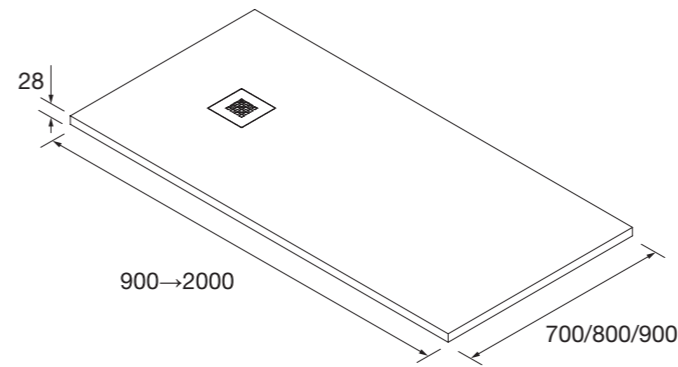

VÁLVULA OMAHA
Horizontal 60 mm atornillable

COD.	€
22206	22

VÁLVULA UTAH
vertical 60 mm atornillable

COD.	€
82952	22