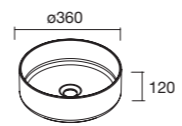

KANDY

Porcelana

	Blanco brillo	€
360	91489	130