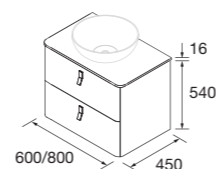

Blanco mate	Bosque*	Antracita	€
600	116133	116135	116134	638
800	116136	116138	116137	678

NOTA: tiradores en acabado cromo brillo, excepto muebles con (*) acabado negro