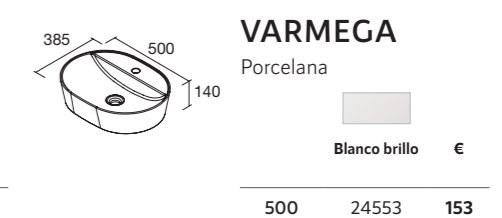

Look Domus 1200 Cod. 113890 - Encimera DOMUS 1200 Roble África - **270€** | Cod. 113922 - Conjunto coqueta doble DOMUS 1200 White satin - **360€** | Cod. 24553 - Lavabo de posar VARMEGA Blanco brillo - **153€** | Cod. 105599 - Espejo THAIS - **220€** | Cod. 106304 - Módulo INFINITY Roble África - **149€**