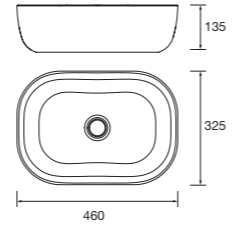

VARMEGA

Porcelana

Blanco brillo €

500 24553 153