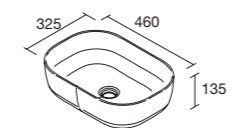

CARLA

Porcelana

	Blanco brillo	€
460	103343	120