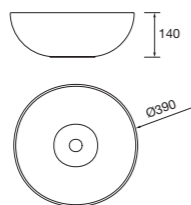

LOKUM

Porcelana

Negro mate €

400 87734 199