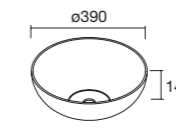

ALTIRO

Porcelana

Blanco mate €

390	24555	195