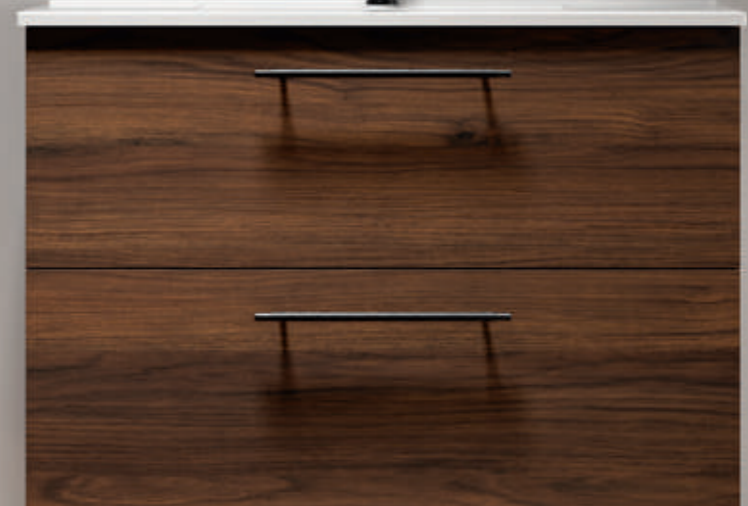

### LOKUM

Porcelana

	Negro mate	€
400	87734	199

Silane

Mueble Silane incluye tirador Quilt en acabado Matt Black.

Personaliza tu conjunto con el tirador opcional en acabado Matt anodized.

**Look Silane 800** Cod. 113587 - Conjunto lavabo SILANE 800 Green satin - **350€** | Cod. 97307 - Espejo NORA 800 - **195€** | Cod. 82197 - Percha LISSY Negro mate - **19€** | Cod. 116148 - Pilar suspendido SILANE Green satin - **220€**