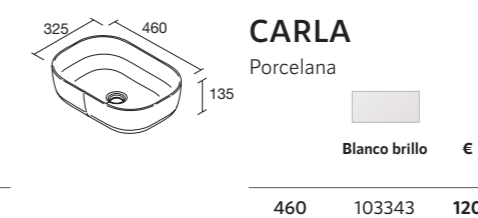

Look Domus 1200 Cod. 113890 - Encimera DOMUS 1200 Roble África - **270€** | Cod. 113922 - Conjunto coqueta doble DOMUS 1200 White satin - **360€** | Cod. 24553 - Lavabo de posar VARMEGA Blanco brillo - **153€** | Cod. 105599 - Espejo THAIS - **220€** | Cod. 106304 - Módulo INFINITY Roble África - **149€**