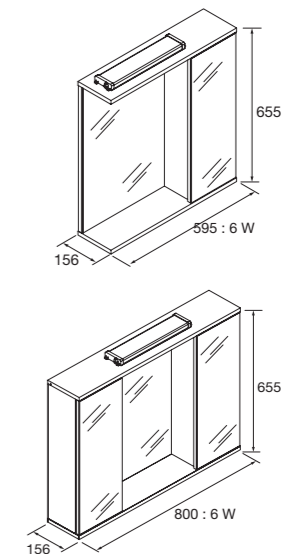

	Blanco brillo	€
600	97367	164
800	97368	190

**ARMARIO LOIRA  
PUERTA ESPEJO**

Medida 600: 1 puerta espejo  
2 focos LED con interruptor

Medida 800: 2 puertas espejo  
2 focos LED con interruptor

	Blanco brillo	€
600	97365	178
800	97366	217