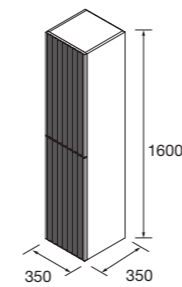

PILAR BIBA

	White cotton	€	Nogal Maya	€
350	102250	455	102252	425