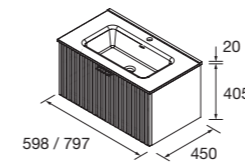

CONJUNTO LAVABO

Compuesto de mueble y lavabo de porcelana. Incluye tirador.

	White cotton	€	Nogal Maya	€
600	105013	521	105014	501
800	105015	569	105016	549

CONJUNTO ENCIMERA

Compuesto de mueble y encimera del acabado del mueble. Incluye tirador. Lavabo de posar no incluido.