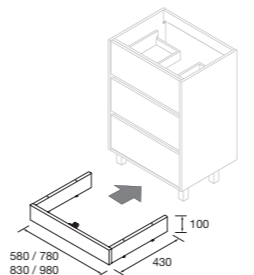

ZÓCALO

	White cotton	White satin	Black satin	Blue satin	Green satin	Red satin	Natural	Roble áfrica	Nogal Maya	€
600	82059	104517	104518	104519	104520	104521	104522	104523	104524	26
800	82060	104567	104568	104569	104570	104571	104572	104573	104574	28
850	87489	104575	104576	104577	104578	104579	104580	104581	104582	29
1000	82061	104584	104585	104586	104587	104588	104589	104590	104591	30