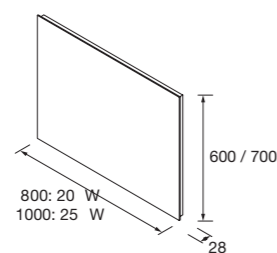

		€
800	105600	205

**ESPEJO NORA**

circular con luz

		€
600	105597	180
800	97307	195

600:10 W  
800:13 W

**ESPEJO BLOCK**

horizontal vertical luz led

		€
800	97308	200
1000	105598	265