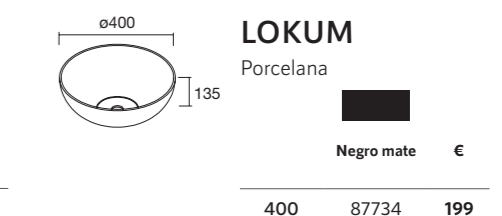

Look Domus 1200 Cod. 113890 - Encimera DOMUS 1200 Roble África - **270€** | Cod. 113922 - Conjunto coqueta doble DOMUS 1200 White satin - **360€** | Cod. 24553 - Lavabo de posar VARMEGA Blanco brillo - **153€** | Cod. 105599 - Espejo THAIS - **220€** | Cod. 106304 - Módulo INFINITY Roble África - **149€**