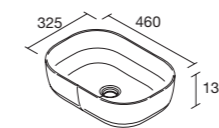

CARLA

Porcelana

	Blanco brillo	€
460	103343	120