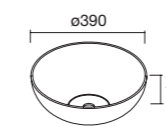

ALTIRO

Porcelana

	Blanco mate	€
390	24555	195