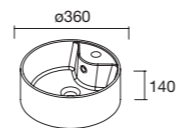

LISBOA

Porcelana

	Blanco brillo	€
360	90771	130