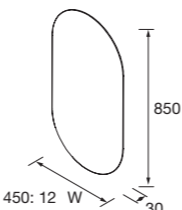

800: 20 W  
1000: 25 W

**ESPEJO THAIS**

vertical con luz led

		€
450	105599	220

450: 12 W

**ARMARIO LOIRA**

Medida 600: 1 puerta blanco brillo  
2 focos LED con interruptor

Medida 800: 2 puertas blanco brillo  
2 focos LED con interruptor