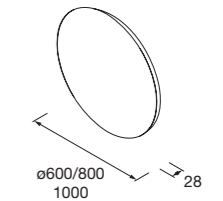

**PANDORA**

Negro mate Cromo brillo €

308 97177 21735 49

**ESPEJO OASIS**

€

600 91130 64  
800 91131 84  
1000 91132 114

Consulta nuestra guía de taladros para encimeras.

**ESPEJO ALCOR**