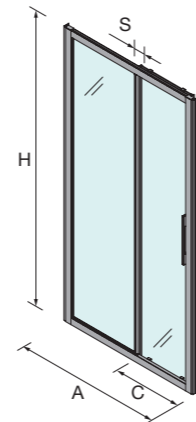

SERIE CLEAR II

- Vidrio templado de seguridad de 6 mm.
- Tratamiento anti-cal incluido.
- Sistema de apertura, puerta corredera.
- Tipo de cierre, goma solape.
- Compensación, 50 mm frontal / 25 mm lateral fijo.
- Reversible.
- Asa doble diseño minimalista.
- Rodamiento regulable.
- Sistema extensible
- Instalación sistema "click"

Frontal entre paredes
CORREDERA 1 PUERTA / 1 FIJO,
STOCK

Frontal con lateral fijo
CORREDERA 1 PUERTA / 1 FIJO, STOCK

FRONTAL DUCHA

PLATO	MEDIDAS (A)	ACCESO (C)	SOLAPE (S)	ALTURA (H)	Nº EMBALAJES	ACABADO	COD.	€
1100 - 1200	1070 - 1210	418 - 508	100 - 10	1950	1	Plata brillo	113925	360
1200 - 1300	1211 - 1310	508 - 568	60 - 10	1950	1	Plata brillo	113926	370
1300 - 1400	1311 - 1410	463 - 568	60 - 10	1950	1	Plata brillo	113927	380
1400 - 1500	1411 - 1510	513 - 618	60 - 10	1950	1	Plata brillo	113928	390
1500 - 1600	1511 - 1610	563 - 618	60 - 10	1950	1	Plata brillo	113929	400
1600 - 1700	1611 - 1710	658 - 713	60 - 10	1950	1	Plata brillo	113930	410
1700 - 1800	1711 - 1810	658 - 713	60 - 10	1950	1	Plata brillo	113931	420

FRONTAL DUCHA

PLATO	MEDIDAS (A)	ACCESO (C)	SOLAPE (S)	ALTURA (H)	Nº EMBALAJES	ACABADO	COD.	€
1100 - 1200	1070 - 1210	418 - 508	100 - 10	1950	1	Negro mate	113954	360
1200 - 1300	1211 - 1310	508 - 568	60 - 10	1950	1	Negro mate	113955	370
1300 - 1400	1311 - 1400	463 - 568	60 - 10	1950	1	Negro mate	113956	380
1400 - 1500	1411 - 1500	513 - 618	60 - 10	1950	1	Negro mate	113957	390
1500 - 1600	1511 - 1610	563 - 618	60 - 10	1950	1	Negro mate	113958	400
1600 - 1700	1611 - 1710	658 - 713	60 - 10	1950	1	Negro mate	113959	410
1700 - 1800	1711 - 1810	658 - 713	60 - 10	1950	1	Negro mate	113960	420

LATERALES FIJOS / para frontales de ducha

PLATO	LATERAL FIJO (LC)	ALTURA (H)	Nº EMBALAJES	ACABADO	COD.	€
700	670 - 690	1950	1	Plata brillo	113937	235
800	770 - 790	1950	1	Plata brillo	113938	245
900	870 - 890	1950	1	Plata brillo	113939	255