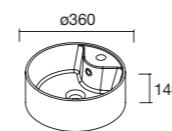

LISBOA

Porcelana

	Blanco brillo	€
360	90771	130