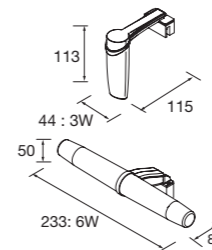

GILDA

€

90 91238 40