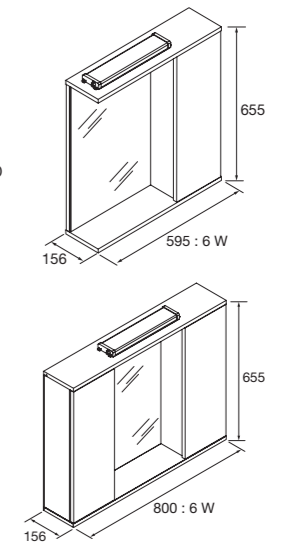

**ARMARIO LOIRA
PUERTA ESPEJO**

Medida 600: 1 puerta espejo
2 focos LED con interruptor

Medida 800: 2 puertas espejo
2 focos LED con interruptor

	Blanco brillo	€
600	97365	178
800	97366	217