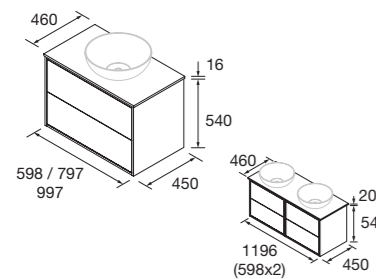

White satin	Black satin	Natural	€
600	104645	104646	104647	265
800	104648	104649	104650	320
1000	104651	104652	104653	390
1200	104654	104655	104656	585