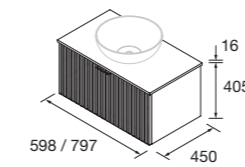

White cotton	€	Nogal Maya	€
600	105017	467	105018	447
800	105019	497	105020	477