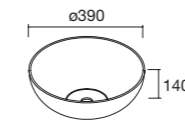

ALTIRO

Porcelana

	Blanco mate	€
390	24555	195