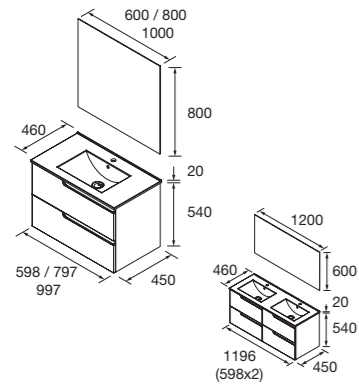

CONJUNTO COMPLETO

Compuesto de mueble, lavabo de porcelana y espejo. Incluido organizador de cajón.

	White satin	Natural	Roble África	Nogal Maya	€
600	111770	113618	111774	113487	463
800	111771	113619	111775	113488	508
1000	111772	113620	111776	113489	583
1200	111773	113621	111777	113490	999