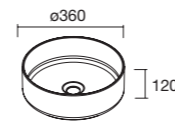

KANDY

Porcelana

	Blanco brillo	€
360	91489	130