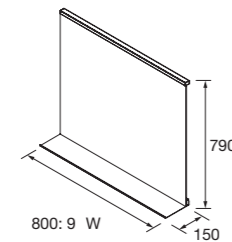

ESPEJO BECKET

horizontal de luz led
estante inferior negro incluido

		€
800	105600	205