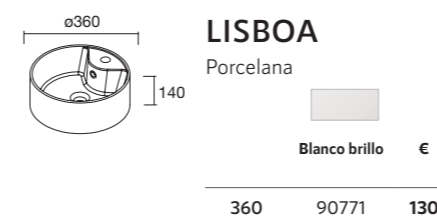

Look Domus 1200 Cod. 113890 - Encimera DOMUS 1200 Roble África - **270€** | Cod. 113922 - Conjunto coqueta doble DOMUS 1200 White satin - **360€** | Cod. 24553 - Lavabo de posar VARMEGA Blanco brillo - **153€** | Cod. 105599 - Espejo THAIS - **220€** | Cod. 106304 - Módulo INFINITY Roble África - **149€**