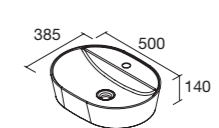

VARMEGA

Porcelana

	Blanco brillo	€
500	24553	153