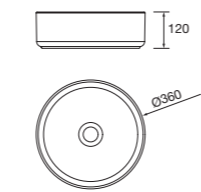

ALTIRO

Porcelana

Blanco mate €

390 24555 195