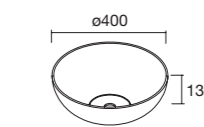

LOKUM

Porcelana

	Negro mate	€
400	87734	199