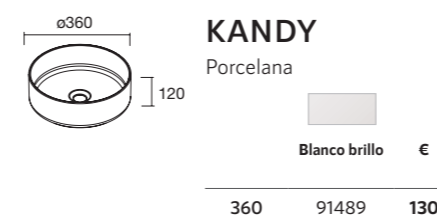

Look Domus 1200 Cod. 113890 - Encimera DOMUS 1200 Roble África - **270€** | Cod. 113922 - Conjunto coqueta doble DOMUS 1200 White satin - **360€** | Cod. 24553 - Lavabo de posar VARMEGA Blanco brillo - **153€** | Cod. 105599 - Espejo THAIS - **220€** | Cod. 106304 - Módulo INFINITY Roble África - **149€**