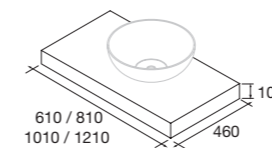

ENCIMERA

Lavabo de posar no incluido.

	Natural	Roble África	Nogal Maya	€
600	113874	113875	113876	190
800	113880	113881	113882	205
1000	113886	113887	113888	225
1200	113889	113890	113891	270

CONJUNTO COQUETA

Compuesto de coqueta suspendida de 1 cajón y encimera de espesor 16mm con tablero laminado.