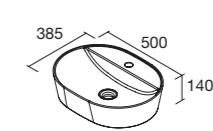

VARMEGA

Porcelana

Blanco brillo €

500	24553	153