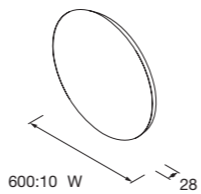

		€
800	105600	205

**ESPEJO NORA**

circular con luz

		€
600	105597	180
800	97307	195

600:10 W  
800:13 W

**ESPEJO BLOCK**

horizontal vertical luz led

		€
800	97308	200
1000	105598	265