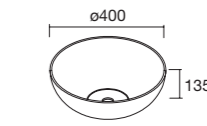

### LOKUM

Porcelana

	Negro mate	€
400	87734	199

Silane

Mueble Silane incluye tirador Quilt en acabado Matt Black.

Personaliza tu conjunto con el tirador opcional en acabado Matt anodized.

**Look Silane 800** Cod. 113587 - Conjunto lavabo SILANE 800 Green satin - **350€** | Cod. 97307 - Espejo NORA 800 - **195€** | Cod. 82197 - Percha LISSY Negro mate - **19€** | Cod. 116148 - Pilar suspendido SILANE Green satin - **220€**