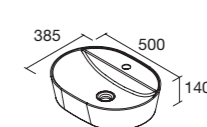

VARMEGA

Porcelana

	Blanco brillo	€
500	24553	153