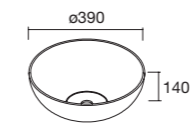

ALTIRO

Porcelana

	Blanco mate	€
390	24555	195