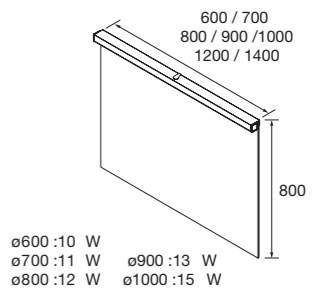

**PANDORA**

Negro mate Cromo brillo €

308 97177 21735 49

**ESPEJO OASIS**

€

600 91130 64  
800 91131 84  
1000 91132 114

Consulta nuestra guía de taladros para encimeras.

**ESPEJO ALCOR**