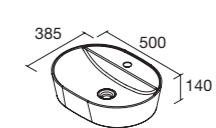

VARMEGA

Porcelana

	Blanco brillo	€
500	24553	153