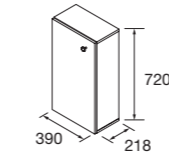

CONJUNTO COMPLETO

Compuesto de mueble, lavabo micro de carga mineral, espejo panorámico. Incluido pomo negro.

						€	
400	113726	113727	113728	113729	113730	113731	289

CONJUNTO LAVABO

Compuesto de mueble y lavabo micro de carga mineral. Incluido pomo negro

						€	
400	99150	104997	104998	104999	105000	106313	163

MODULO MARVILLE

Baldas regulables de madera. Incluido pomo negro

						€	
390	99144	112587	112588	112589	112590	106583	109

TIRADORES MARVILLE

		€	
350	94030	66505	9

WC UNIT

Módulo para cubrir la cisterna empotrada. Se sirve en formato kit

		€	
650	87798	106295	125