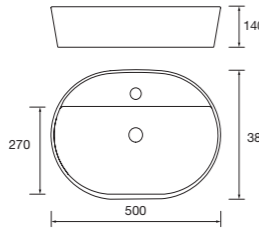

KANDY

Porcelana

Blanco brillo €

360 91489 130