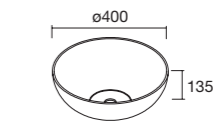

### ALTIRO

Porcelana

Blanco mate €

390	24555	195
-----	-------	-----