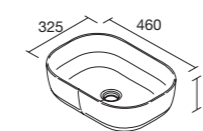

CARLA

Porcelana

	Blanco brillo	€
460	103343	120