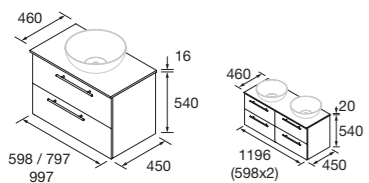

White satin	Green satin	Roble áfrica	Nogal Maya	€
600	113598	113599	113600	113601	250
800	113602	113603	113604	113605	300
1000	113606	113607	113608	113609	350
1200	113610	113611	113612	113613	510