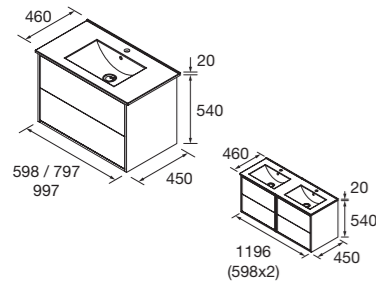

White satin	Black satin	Natural	€
600	104607	104608	104609	337
800	104610	104611	104612	384
1000	104613	104614	104615	453
1200	104616	104617	104618	785

CONJUNTO ENCIMERA

Compuesto de mueble y encimera del acabado del mueble. Incluido organizador de cajón. Lavabo de posar no incluido.