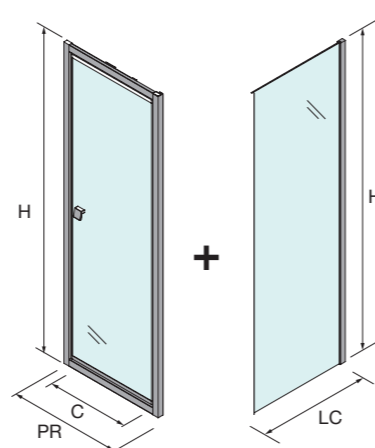

SERIE HABITAT

- Vidrio templado de seguridad de 6 mm.
- Tratamiento anti-cal incluido.
- Sistema de apertura, puerta abatible 90°.
- Aprovecha espacio 80% apertura interior
- Tipo de cierre, perfil magnético.
- Compensación, 20 mm cada lado.
- Reversible.
- Pomo doble diseño minilamista
- Instalación sistema "click"

PLATO	PUERTA REVERSIBLE (PR)	ACCESO (C)	ALTURA (H)	Nº EMBALAJES	ACABADO	COD.	€
700	670 - 710	510	1950	1	Plata brillo	113940	430
750	720 - 760	560	1950	1	Plata brillo	113941	440
800	770 - 810	610	1950	1	Plata brillo	113942	450
850	820 - 760	660	1950	1	Plata brillo	113943	460
900	870 - 910	710	1950	1	Plata brillo	113944	470
950	920 - 960	760	1950	1	Plata brillo	113945	480
1000	970 - 1010	810	1950	1	Plata brillo	113946	490

FRONTAL DE DUCHA

PLATO	PUERTA REVERSIBLE (PR)	ACCESO (C)	ALTURA (H)	Nº EMBALAJES	ACABADO	COD.	€
700	670 - 710	510	1950	1	Negro mate	113947	430
750	720 - 760	560	1950	1	Negro mate	113948	440
800	770 - 810	610	1950	1	Negro mate	113949	450
850	820 - 760	660	1950	1	Negro mate	113950	460
900	870 - 910	710	1950	1	Negro mate	113951	470
950	920 - 960	760	1950	1	Negro mate	113952	480
1000	970 - 1010	810	1950	1	Negro mate	113953	490

LATERALES FIJOS / para frontales de ducha

PLATO	LATERAL FIJO (LC)	ALTURA (H)	Nº EMBALAJES	ACABADO	COD.	€
700	670 - 690	1950	1	Plata brillo	113937	235
800	770 - 790	1950	1	Plata brillo	113938	245
900	870 - 890	1950	1	Plata brillo	113939	255

LATERALES FIJOS / para frontales de ducha

PLATO	LATERAL FIJO (LC)	ALTURA (H)	Nº EMBALAJES	ACABADO	COD.	€
700	670 - 690	1950	1	Negro mate	113966	235
800	770 - 790	1950	1	Negro mate	113967	245
900	870 - 890	1950	1	Negro mate	113968	255

SERIE HEAVEN

- Vidrio templado de seguridad de 8 mm.
- Tratamiento anti-cal incluido.
- Compensación, 10 mm.
- Reversible.
- Tensor incluido.
- Fabricación estándar.