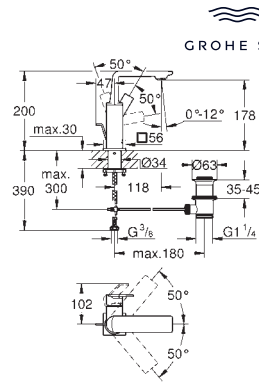

GROHE SPA

GROHE
ALLURE

Referencia

Color

Precio (€)

32 757 001	Cromo	601,83
32 757 GN1	Brushed cool sunrise (Oro cepillado)	962,92
32 757 DL1	Brushed warm sunset (Cobre cepillado)	962,92

Allure
Monomando de lavabo 1/2"
Tamaño M
Caño giratorio
GROHE SilkMove Cartucho de discos cerámicos 28 mm
Tecnología GROHE Water Saving ahorro de agua con el máximo bienestar
Caudal máximo a 3 bar: 5 l/min
GROHE FastFixation Plus sistema de rápida instalación
GROHE AquaGuide mousseur ajustable
Vaciador automático
Con conexiones flexibles
Limitador de temperatura