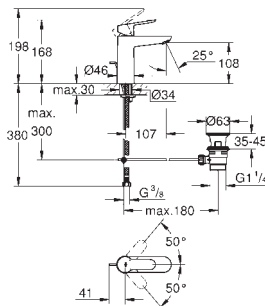

23 758 000 Cromo 99,81

BauEdge
Monomando de lavabo 1/2"
Tamaño M
Palanca metálica
GROHE Cartucho de discos cerámicos Long-Life de 28 mm
GROHE Long-Life acabado duradero
Tecnología GROHE Water Saving ahorro de agua con el máximo bienestar
Caudal máximo a 3 bar: 5 l/min
Sistema de rápida instalación
Vaciador automático
Con conexiones flexibles