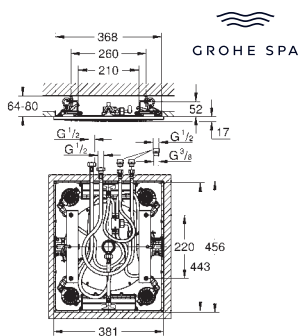

26 888 000

Cromo

4.230,08

Rainshower Aqua 15"
Ducha de techo con 3 chorros

Tipos de chorro:

Rain, Bokoma Spray, Waterfall y combinaciones

381 mm x 17 mm x 456 mm

Material: metal

GROHE XL Waterfall chorro cascada extra

Caudal de cada tipo de chorro a una presión de 3 bar:

1x Chorro lluvia 300 mm: aprox: 20 l/min

2 x XL Waterfall: 1 x Waterfall 20 l/min, 2 x Waterfall 32 l/min

4 x Bokoma Spray con rótula orientable 20°: 20 l/min

Ducha mural debe ser controlada con un grifo de 4 salidas

Sustituye ducha de techo 27 939 001