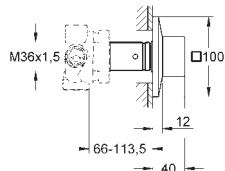

29 399 000	Cromo	357,97
29 399 DC0	Supersteel	501,17
29 399 AL0	Brushed hard graphite (Grafito cepillado)	572,77

Allure Brilliant
Inversor de 5 vías
Sólo parte exterior
Necesaria parte empotrable 29 033 000
Profundidad de empotramiento, 66 - 113 mm
Sustituye al inversor 5 vías Allure Brilliant 19 798 000

29 033 000		359,65
Parte empotrable inversor 5 vías