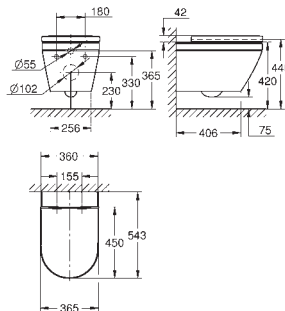

GROHE SANITARIOS EURO 2.0

Referencia Color Precio (€)

novedad

102486 SH0 0 Blanco alpino 361,28

Euro Ceramic
Inodoro suspendido compacto
Para cisterna empotrada
Salida horizontal
Tecnología de descarga GROHE Triple Vortex
Rimless
Descarga 4,5 / 3 L
Profundidad 49 cm
Incluye set de fijación
con acabado anti-bacteriano HyperClean
Porcelana sanitaria
Adosado a pared con fijaciones ocultas
Compatible con asiento y tapa 102 500 SH00 y 102 501 SH00
Disponible a partir del segundo trimestre 2025

novedad

102509 SH0 0 Blanco alpino 478,00

Euro Ceramic
Pack inodoro suspendido compacto
Compuesto por:
Euro Ceramic WC suspendido compacto con Triple Vortex (102 486 SH00)
Salida horizontal
Rimless
Descarga 4,5 / 3 L
Profundidad 49 cm
con acabado anti-bacteriano HyperClean
Porcelana sanitaria
Adosado a pared con fijaciones ocultas
Asiento con tapa amortiguada para WC Euro Ceramic (102 501 SH00)
Cierre amortiguado
Sistema de fácil extracción
Desmontable
Material: Duroplast
Incluye set de fijación
Disponible a partir del segundo trimestre 2025

novedad

102510 SH0 0 ★ Blanco alpino 494,68

Euro Ceramic
Conjunto inodoro suspendido
Compuesto por:
Euro Ceramic WC suspendido con Triple Vortex (102 485 SH00)
Para cisterna empotrada
Salida horizontal
Rimless
Descarga 4,5 / 3 L
con acabado anti-bacteriano HyperClean
Porcelana sanitaria
Adosado a pared con fijaciones ocultas
Asiento con tapa amortiguada para WC Euro Ceramic (102 501 SH00)
Cierre amortiguado
Sistema de fácil extracción
Desmontable
Material: Duroplast
Incluye set de fijación
Disponible a partir del segundo trimestre 2025

novedad

102487 SH0 0 Blanco alpino 347,39