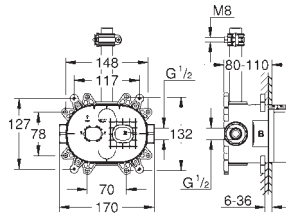

Rainshower 360

Caja empotrada para duchas murales 26 254

Entradas y salidas de 1/2"

Puntos de fijación a la pared

Carcasa a prueba de fugas

Tapa de protección removible para mantenimiento

con información para la instalación

26 449 000

188,20