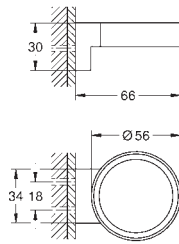

GROHE SELECTION

Referencia Color Precio (€)

41 027 000	Cromo	88,07
41 027 DC0	Supersteel	123,31
41 027 GL0	Cool sunrise (Oro brillo)	132,11
41 027 GN0	Brushed cool sunrise (Oro cepillado)	140,92
41 027 DA0	Warm sunset (Cobre brillo)	132,11
41 027 DL0	Brushed warm sunset (Cobre cepillado)	140,92
41 027 A00	Hard graphite (Grafito brillo)	132,11
41 027 AL0	Brushed hard graphite (Grafito cepillado)	140,92

Selection Soporte

Material: metal
para dispensador de jabón Selection (41 028 / 41 218) o vaso Selection (41 029)
Fijación oculta

GROHE Long-Life acabado duradero

41 217 KF0	Phantom Black	123,31
Idem, edición Profesional