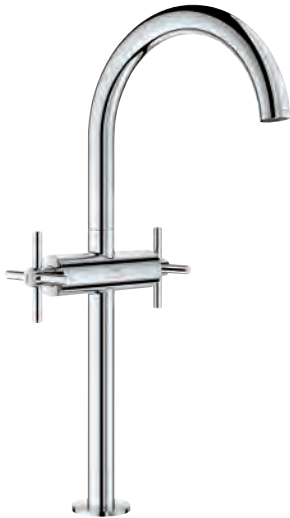

Referencia Color Precio (€)

21 144 000	Cromo	587,55
21 144 DC0	Supersteel	822,56
21 144 GL0	Cool sunrise (Oro brillo)	881,31
21 144 DA0	Warm sunset (Cobre brillo)	881,31
21 144 AL0	Brushed hard graphite (Grafito cepillado)	940,07

Atrio
Monoblock de lavabo 1/2"
Tamaño L
Montura cerámica 1/2", 90°
GROHE Long-Life acabado duradero
Tecnología GROHE Water Saving ahorro de agua con el máximo bienestar
Caudal máximo a 3 bar: 5 l/min
Caño giratorio de fundición
Aireador tipo «Mousseur»
Caño giratorio ajustable a 0° / 150° / 360°
Válvula de desagüe 1 1/4" push-open
Con conexiones flexibles con palanca en cruz
Dos sets de tapetas incluidos.
Uno marcado con „H“ Caliente y „C“ Frío y un set sin marcar.
Sustituye al monoblock lavabo Atrio 21 019 003

21 149 000	Cromo	807,87
21 149 DC0	Supersteel	1.131,01
21 149 GL0	Cool sunrise (Oro brillo)	1.211,80
21 149 DA0	Warm sunset (Cobre brillo)	1.211,80
21 149 AL0	Brushed hard graphite (Grafito cepillado)	1.292,59

Atrio
Monoblock de lavabo 1/2"
Tamaño XL
para lavabos tipo Bol de sobremueble
Montura cerámica 1/2", 90°
Tecnología GROHE Water Saving ahorro de agua con el máximo bienestar
Caudal máximo a 3 bar: 5 l/min
Caño giratorio de fundición
Aireador tipo «Mousseur»
Caño giratorio ajustable a 0° / 150° / 360°
Válvula de desagüe 1 1/4" push-open
Con conexiones flexibles con palanca en cruz
Dos sets de tapetas incluidos.
Uno marcado con „H“ Caliente y „C“ Frío y un set sin marcar.
Sustituye al monoblock lavabo Atrio 21 044 003

20 649 000	Cromo	734,43
20 649 DC0	Supersteel	1.028,20
20 649 GL0	Cool sunrise (Oro brillo)	1.101,64
20 649 DA0	Warm sunset (Cobre brillo)	1.101,64
20 649 AL0	Brushed hard graphite (Grafito cepillado)	1.175,08