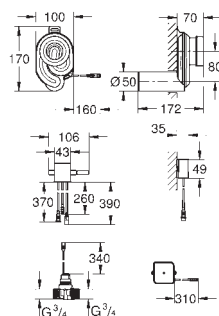

Sensor de temperatura para urinario
Transformador con tensión de conexión 100-240 V AC, 50-60 Hz, 6,75 V DC
sifón con sensor de temperatura
Válvula solenoide con filtro
Presión mínima 0,5 bares
Presión máxima 10 bares
Con 7 pre programas
Descarga automática
Modo limpieza
pre descarga apertura/ cierre
Marca CE

SISTEMAS DE
DESCARGA