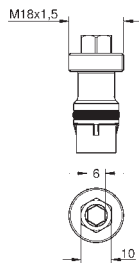

14 053 00M

Cromo

47,76

Llaves de cierre

Se adapta a Grotherm SmartControl, mezclador SmartControl y Grotherm con 2 asas termostáticas en combinación con GROHE Rapido SmartBox.
En caja de 2 unidades