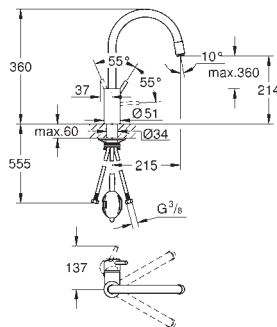

32 663 003 Cromo 302,97
32 663 DC3 Supersteel 393,87

Concetto
Monomando de fregadero 1/2"
Caño alto
GROHE Long-Life acabado duradero
GROHE SilkMove Cartucho de discos cerámicos de 35 mm
GROHE EasyDock garantiza un suave retorno del flexo a la posición inicial
Aísla los conductos de agua internos, sin plomo y sin níquel.
Mousseur extraíble
Limitador de caudal ajustable
Caño tubular giratorio
Giratorio 360
Válvula anti-retorno
Con conexiones flexibles
Set de fijación metálico
Caudal máximo a 3 bar: 9.5 l/min