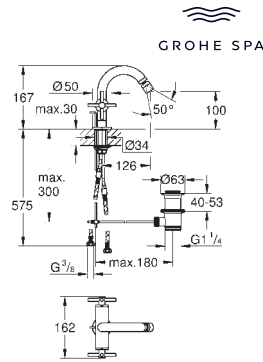

GROHE SPA

GROHE ATRIO

Referencia

Color

Precio (€)

Referencia	Color	Precio (€)
24 353 000	Cromo	624,27
24 353 DC0	Supersteel	873,97
24 353 GL0	Cool sunrise (Oro brillo)	936,39
24 353 DA0	Warm sunset (Cobre brillo)	936,39
24 353 AL0	Brushed hard graphite (Grafito cepillado)	998,81

Atrio
Monoblock de bidé 1/2"
Montura cerámica 1/2", 90°
Rótula orientable
Vaciador automático
Con conexiones flexibles con palanca en cruz
Dos sets de tapetas incluidos.
Uno marcado con „H“ Caliente y „C“ Frío y un set sin marcar.
Sustituye el bidé Atrio 24 027 003