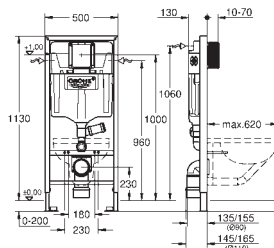

Rapid SL

Módulo para WC, altura de instalación 1.13 m, con extracción de olor externo

Cisterna empotrada GD 2, 6 - 9 l

con tubo de descarga para la extracción de olores

Montaje en tabique con montantes y/o delante de pared resistente.

Marco de acero con revestimiento anticorrosión

Para montaje en seco, completamente premontado

Ajuste rápido

Elementos de fijación

Homologado por TÜV

2 pernos con tuercas para colgar la taza

Distancia entre pernos 180 y 230 mm.

Codo de desagüe de PP Ø 90 mm

Profundidad ajustable

Reductor PP Ø 90/110 mm

Set de conexión desagüe

Cisterna GD2, 6 - 9 l, contiene las siguientes características:

Ajuste de fábrica a 6l. y 3l.

Tubo de descarga con conexión para la extracción de olores 50 mm

Válvula de descarga **neumática** AV1 que ofrece

dos opciones: **Dual Flush** o **Descarga única**.

4 entradas de conexión: izquierda, derecha, por detrás o superior.

Silencioso, grupo acústico I

Aislada contra condensaciones

Conexión de suministro 1/2"

Llave de escuadra integrada

Tubo de descarga

Sin necesidad de herramientas para la instalación de la alimentación

Montaje vertical u horizontal del pulsador

Para la instalación en la pared, solicite los anclajes 38 558 00M

(se venden por separado)

Para la instalación de pulsadores pequeños

necesario accesorio 40 911 000 (en venta por separado)