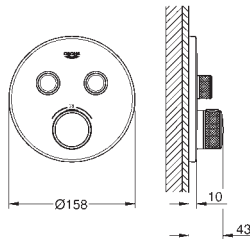

29 507 KF0

Phantom Black

Idem, edición Profesional

1.007,63

35 604 000 ★

Cuerpo empotrable universal. Edición Profesional

93,59