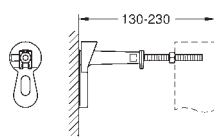

Accionamiento manual / electrónico

Ajustable

**Llave de corte**

Para la instalación en la pared, solicite los anclajes 38 558 00M

(se venden por separado)

38 558 00M ★

Cromo

18,96