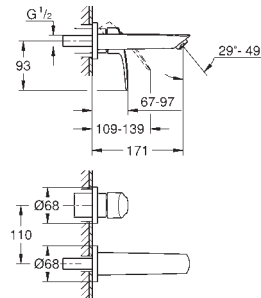

29 337 003 Cromo 227,69

Eurosmart
Monomando de lavabo mural 1/2"
Tamaño S
Montaje mural
Palanca metálica
Empotrable
Sólo parte exterior
23 571 000 / 32 635 000
Rosetón metálico
GROHE Long-Life acabado duradero
Tecnología GROHE Water Saving ahorro de agua con el máximo bienestar
Caudal máximo a 3 bar: 5 l/min
GROHE AquaGuide mousseur ajustable
Distancia entre centros 110 mm
Longitud de caño: **171 mm**
Edición Profesional

23 571 000 ★ 322,49
Cuerpo universal de 1/2" para monomandos murales

novedad