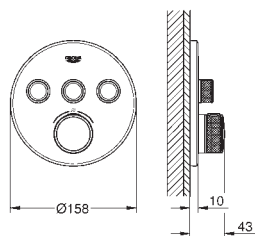

salida C = 23 l/min

salida A + B = 33 l/min

salida A + B + C = 36 l/min

**35 604 000 ★**  
Cuerpo empotrable universal. Edición Profesional

93,59

|            |                                           |        |
|------------|-------------------------------------------|--------|
| 29 122 000 | Cromo                                     | 475,03 |
| 29 122 DC0 | Supersteel                                | 665,04 |
| 29 122 GL0 | Cool sunrise (Oro brillo)                 | 712,55 |
| 29 122 DA0 | Warm sunset (Cobre brillo)                | 712,55 |
| 29 122 DL0 | Brushed warm sunset (Cobre cepillado)     | 760,04 |
| 29 122 A00 | Hard graphite (Grafito brillo)            | 712,55 |
| 29 122 AL0 | Brushed hard graphite (Grafito cepillado) | 760,04 |