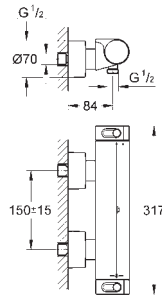

GROHE GROHTHERM 2000

Referencia Color Precio (€)

34 169 001 Cromo 352,73

Grotherm 2000
Termostato de ducha 1/2"
100% GROHE CoolTouch incorpora excéntricas aisladas con embellecedor y junta de estanqueidad.
GROHE Aqua Paddle mandos ergonómicos
GROHE SafeStop Tope de seguridad a 38°C
GROHE SafeStop Plus limitador de temperatura opcional a 43°C incluido
GROHE TurboStat Cartucho compacto con termoelemento de cera
Mando graduado con **GROHE EcoButton**, limitador ecológico de caudal
Toma inferior para flexo G 1/2"
Válvulas anti-retorno
Filtros colectores de suciedad
Mejora opcional: Bandeja GROHE EasyReach (18 608 001)
Tecnología GROHE Water Saving ahorro de agua con el máximo bienestar

34 464 001 Cromo 486,25