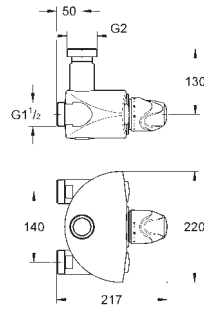

35 087 000

Cromo

2.696,84

Grotherm XL Termostatos Colectividades

Termostato de 1 1/4"

Montaje mural

Caudal: 9 l./min a 140 l./min

Termoelemento de cera

Mando graduado

Preselector ecológico de temperatura máxima entre 33° C y 43° C

Instalación para desinfección térmica

Filtros colectores de suciedad

Válvulas anti-retorno

Entradas de agua G 1 1/2"

Salida de agua mezclada G 2"

Salidas superior o inferior cambiables

Sin rácores para conexión

GROHE Long-Life acabado duradero