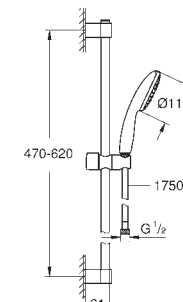

27 924 003

Cromo

65,44

Tempesta 110
Conjunto de ducha con barra 1 chorro (Rain)

Compuesto por:

Teleducha Tempesta 110 (27 923)
Barra de ducha de 60 cm (27 523)
Flexo «Relexaflex» de 1,75 m (28 154)

Tecnología GROHE Water Saving ahorro de agua con el máximo bienestar

GROHE DreamSpray distribución perfecta del agua por todo el cabezal

GROHE Long-Life acabado duradero

GROHE FastFixation (soporte superior ajustable para adaptarlo a los agujeros existentes)

Soporte deslizante (girar y ajustar el soporte)

Sistema antical **SpeedClean**

Conducto interno del agua protegido

para mayor durabilidad y evitar quemaduras

Aro protector de silicona con tecnología ShockProof

Caudal máximo a 3 bars: 7,6 l/min

Edición Profesional

27 853 003

Cromo

65,43

Idem, sin restrictor caudal máximo (a 3 bar): 16,6 l/min

DUCHAS