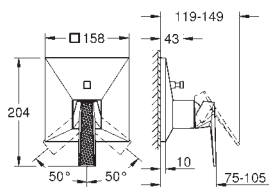

24 425 000	Cromo	742,23
24 425 DC0	Supersteel	1.113,33
24 425 AL0	Brushed hard graphite (Grafito cepillado)	1.187,56

Allure Brilliant Private Collection
Monomando con inversor de 2 vías.

Palanca Moleteada

Sólo parte exterior

Necesario Cuerpo empotrado **GROHE Rapido SmartBox 35 604** o **Bastidor**

Shower Frame Mono 103 993 9990 o **Duo 103 994 9990** dependiendo de la

ducha mural con 1 o 2 jets.

GROHE SilkMove Cartucho de

discos cerámicos 46 mm

GROHE Long-Life acabado duradero

Florón metálico con GROHE FastFixation

Escudo de metal, con ajuste 6°

Palanca metálica

inversor automático de 2 vías

Caudal a 3 bar:

Salida B = 27 l/min, Salida C = 27 l/min

Parte empotrable no incluida

35 604 000 ★		93,59

Cuerpo empotrable universal. Edición Profesional