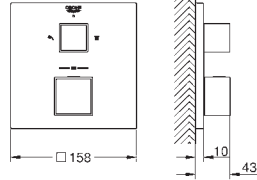

GROHE GROHTHERM CUBE

Referencia	Color	Precio (€)
24 154 000	Cromo	716,07
24 154 DC0	Supersteel	1.002,49
24 154 AL0	Brushed hard graphite (Grafito cepillado)	1.145,71

Grotherm Cube
Termostato de ducha para 2 salidas con cierre e inversor integrado
Sólo parte exterior
Necesario Cuerpo empotrado **GROHE Rapido SmartBox 35 604 o Bastidor Shower Frame** Mono 103 993 9990 o Duo 103 994 9990 dependiendo de la ducha mural con 1 o 2 jets.
GROHE TurboStat Cartucho compacto con termoelemento de cera
GROHE Long-Life acabado duradero
Florón metálico con GROHE FastFixation
Escudo de metal, con ajuste 6°
Iconos intuitivos impresos para activar ducha mural y teleducha.
GROHE SafeStop Tope de seguridad a 38°C
GROHE SafeStop Plus limitador de temperatura opcional a 43°C ó 46°C incluido
GROHE AquaDimmer, llave de corte/ inversor integrado.
Caudal:
Salida B = 27 l/min
Salida C = 30 l/min
Parte empotrable no incluida

24 155 000	Cromo	716,07
24 155 DC0	Supersteel	1.002,49
24 155 AL0	Brushed hard graphite (Grafito cepillado)	1.145,71