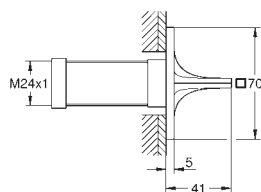

19 334 001	Cromo	167,17
19 334 GN1	Brushed cool sunrise (Oro cepillado)	267,48
19 334 DL1	Brushed warm sunset (Cobre cepillado)	267,48