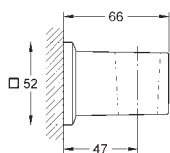

GROHE SPA	26 847 000	Cromo	43,15
	26 847 DC0	Supersteel	60,41
	26 847 AL0	Brushed hard graphite (Grafito cepillado)	73,36

Allure Brilliant
Soporte mural fijo
Material: metal
GROHE Long-Life acabado duradero
Sustituye soporte mural Allure Brilliant 26 706 000