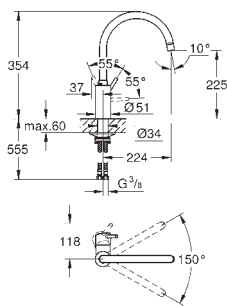

32 661 003 Cromo 268,36
32 661 DC3 Supersteel 348,87

Concetto
Monomando de fregadero 1/2"
Caño alto
GROHE Long-Life acabado duradero
GROHE SilkMove Cartucho de discos cerámicos de 35 mm
Aísla los conductos de agua internos, sin plomo y sin níquel.
Aireador tipo «Mousseur»
Limitador de caudal ajustable
Caño tubular giratorio
Caño giratorio 150°
Con conexiones flexibles
Set de fijación metálico
Caudal máximo a 3 bar: 10 l/min