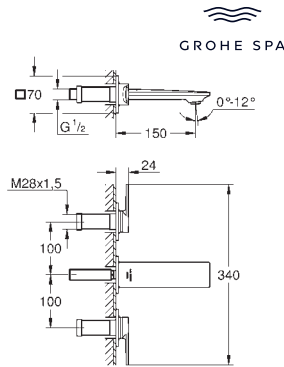

GROHE SPA

GROHE
ALLURE

BANO SPA

Referencia Color Precio (€)

20 189 002	Cromo	1.103,35
20 189 GN2	Brushed cool sunrise (Oro cepillado)	1.765,35
20 189 DL2	Brushed warm sunset (Cobre cepillado)	1.765,35

Allure
Batería de lavabo 1/2"
Tamaño S
Montaje mural
Sólo parte exterior
Necesaria parte empotrada 29 025 002
Monturas de discos cerámicos de 90°
Tecnología GROHE Water Saving ahorro de agua con el máximo bienestar
Caudal máximo a 3 bar: 5 l/min
GROHE AquaGuide mousseur ajustable
Distancia entre centros 200 mm
Longitud del caño 150 mm

20 193 002	Cromo	1.136,77
20 193 GN2	Brushed cool sunrise (Oro cepillado)	1.818,84
20 193 DL2	Brushed warm sunset (Cobre cepillado)	1.818,84

29 025 002 336,91
Cuerpo empotrado para baterías de lavabo mural