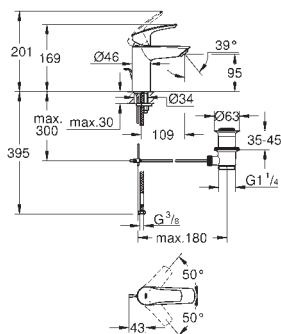

GROHE
EUROSMART

Referencia Color Precio (€)

33 265 2433

Negro mate

146,64

Eurosmart

Monomando de lavabo 1/2"

Tamaño S

Palanca metálica

GROHE SilkMove Cartucho de discos cerámicos 28 mm

Limitador de caudal ajustable

Limitador ecológico de temperatura

Tecnología GROHE Water Saving ahorro

de agua con el máximo bienestar

Caudal máximo a 3 bar: 5 l/min

Aisla los conductos de agua internos, sin plomo y sin níquel.

GROHE FastFixation rápido sistema de instalación

Con conexiones flexibles

Vaciador automático

Edición Profesional

23 922 003

Cromo

112,80

23 922 2433 ★

Negro mate

146,64

Idem, cuerpo liso con push-open

32 467 003

Cromo

105,52

32 467 2433

Negro mate

137,17

Idem, cuerpo liso sin vaciador push open