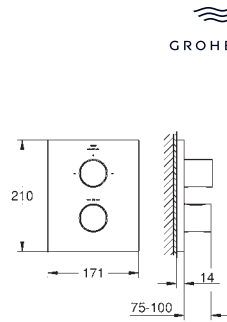

Referencia

Color

Precio (€)

27 618 000

Cromo

966,87

GROHE SPA

Grotherm F

Termostato con inversor de 2 vías integrado
para baño y ducha con más de un elemento
GROHE SafeStop Plus limitador de temperatura opcional a 43°C incluido

Mando para el control de la temperatura de metal

Mando Aquadimmer de metal con múltiples funciones:

- cierre y control del caudal e inversor para 2 salidas
una 3era salida requiere una llave de paso adicional

Escudo rectangular metálico

Caudal:

- Salida inferior 50 l/min. a 3 bar
- Salida superior izquierda (baño) 30 l/min. a 3 bar
- Salida superior derecha (ducha) 24 l/min a 3 bar

35 500 000

Cromo

307,13

GROHE Rapido T cuerpo para termostatos empotrados