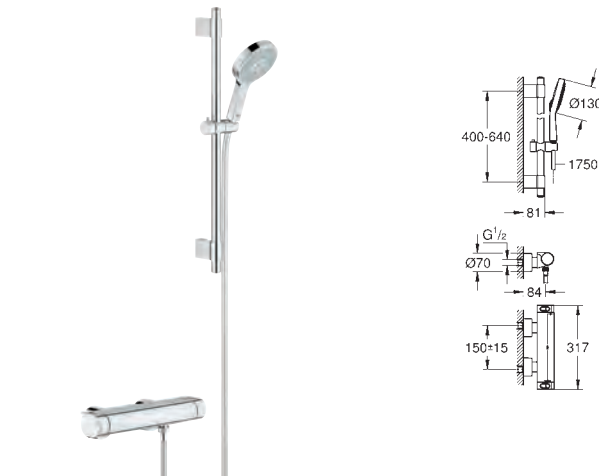

GROHE GROHTHERM 2000

Referencia   Color   Precio (€)

34 281 001   Cromo   576,47

Grotherm 2000
Conjunto de ducha con termostato de ducha 1/2"
Compuesto por:
Grotherm 2000 termostato de ducha (34 169 001)
Conjunto de ducha con barra Power&Soul Cosmopolitan (27 731 000)