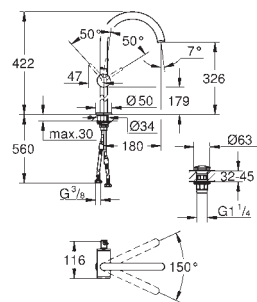

Atrio
Monomando de lavabo 1/2"
Tamaño XL
para lavabos tipo Bol de sobremueble
GROHE SilkMove Cartucho de discos cerámicos 28 mm
Limitador ecológico de temperatura
GROHE Long-Life acabado duradero
Tecnología GROHE Water Saving ahorro de agua con el máximo bienestar
Caudal máximo a 3 bar: 5 l/min
Caño tubular giratorio con mousser
Caño giratorio ajustable a 0° / 150° / 360°
Válvula de desagüe 1 1/4" push-open
Con conexiones flexibles
Sustituye al lavabo Atrio 32 647 003