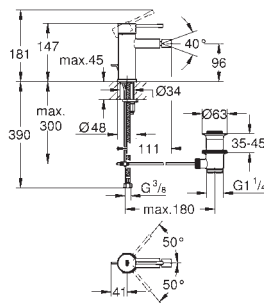

Referencia Color Precio (€)

29 192 001	★ Cromo	278,43
29 192 DC1	★ Supersteel	389,80
29 192 GL1	Cool sunrise (Oro brillo)	417,64
29 192 GN1	★ Brushed cool sunrise (Oro cepillado)	445,48
29 192 DA1	Warm sunset (Cobre brillo)	417,64
29 192 DL1	★ Brushed warm sunset (Cobre cepillado)	445,48
29 192 A01	Hard graphite (Grafito brillo)	417,64
29 192 AL1	★ Brushed hard graphite (Grafito cepillado)	445,48
29 192 KF1	★ Phantom Black	389,80

Essence
Monomando de lavabo mural 1/2"
Tamaño M

Sólo parte exterior
23 571 000 / 32 635 000

Rosetón metálico
Palanca metálica

GROHE Long-Life acabado duradero
Tecnología GROHE Water Saving ahorro de agua con el máximo bienestar
Caudal máximo a 3 bar: 5 l/min
GROHE AquaGuide mousseur ajustable
Distancia entre centros 110 mm
Longitud del caño: 183 mm

Edición Profesional
Sustituye al lavabo mural Essence 19 408 xx1

29 193 001	Cromo	313,67
29 193 DC1	Supersteel	439,13
29 193 GL1	Cool sunrise (Oro brillo)	470,51
29 193 GN1	Brushed cool sunrise (Oro cepillado)	501,88
29 193 DA1	Warm sunset (Cobre brillo)	470,51
29 193 DL1	Brushed warm sunset (Cobre cepillado)	501,88
29 193 A01	Hard graphite (Grafito brillo)	470,51
29 193 AL1	Brushed hard graphite (Grafito cepillado)	501,88
29 193 KF1	Phantom Black	439,13

Idem, con longitud de caño 230 mm

23 571 000 ★
Cuerpo universal de 1/2" para monomandos murales 322,49

24 178 001	Cromo	216,75
24 178 DC1	Supersteel	303,45
24 178 GL1	Cool sunrise (Oro brillo)	325,12
24 178 GN1	Brushed cool sunrise (Oro cepillado)	346,80
24 178 DA1	Warm sunset (Cobre brillo)	325,12
24 178 DL1	Brushed warm sunset (Cobre cepillado)	346,80
24 178 A01	Hard graphite (Grafito brillo)	325,12
24 178 AL1	Brushed hard graphite (Grafito cepillado)	346,80

Essence
Monomando de bidé 1/2"
Tamaño S