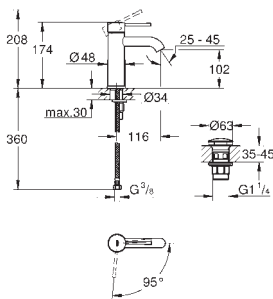

Essence
Monomando de lavabo 1/2"
Tamaño S
Palanca metálica
GROHE SilkMove Energy Saving
Cartucho de discos cerámicos de 28 mm
con apertura en agua fría para mayor ahorro de energía
Limitador ecológico de temperatura
GROHE Long-Life acabado duradero
Tecnología GROHE Water Saving ahorro de agua con el máximo bienestar
Caudal máximo a 3 bar: 5 l/min
GROHE FastFixation Plus sistema de rápida instalación
Cuerpo liso
con vaciador push open
Con conexiones flexibles
Edición Profesional
Sustituye al lavabo Essence 23 797 001