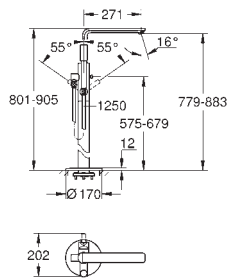

GROHE
LINEARE

Referencia	Color	Precio (€)

23 792 001	Cromo	2.102,97
23 792 DC1	Supersteel	2.944,16
23 792 AL1	Brushed hard graphite (Grafito cepillado)	3.364,75

Lineare
Monomando para baño ducha 1/2"
Montado a suelo
Sólo parte exterior
Necesaria parte empotrable 45 984 001
Parte empotrable no incluida
GROHE SilkMove Cartucho de discos cerámicos de 35 mm
Inversor automático: baño/ducha
Caño con mousseur integrado
Caño con longitud de 271 mm
Válvula anti-retorno en la conexión de salida de la ducha 1/2"
Con soporte para la teleducha
Teleducha Stick metálica
Flexo de ducha 1250 mm

45 984 001	Cromo	638,31

Base empotrable para mezcladores y caños de bañera de pie