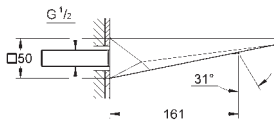

13 485 000	Cromo	438,00
13 485 DC0	Supersteel	613,20
13 485 AL0	Brushed hard graphite (Grafito cepillado)	700,80

Allure Brilliant
Caño de bañera
Montaje mural
Longitud de caño: 161 mm
Caño con mousseur integrado
Sustituye al caño de bañera Allure Brilliant 13 299 000