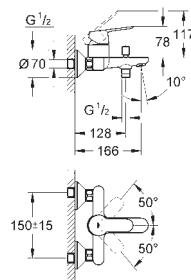

BauEdge
Monomando para baño y ducha 1/2"
GROHE Cartucho de discos cerámicos Long-Life de 46 mm
Limitador de caudal ajustable
Inversor automático: baño/ducha
Caño con mousseur integrado
Toma inferior para flexo G 1/2" con válvula anti-retorno incorporada
Racores en S
Florón metálico
Válvula anti-retorno
Limitador de temperatura opcional 46 375

34 567 000 ★ Cromo

281,92