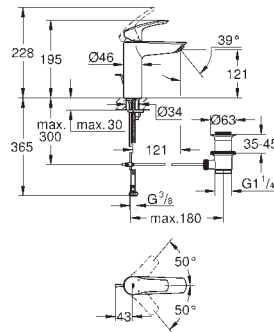

23 322 2433

Negro mate

167,85

Eurosmart
Monomando de lavabo 1/2"
Tamaño M
Palanca metálica
GROHE SilkMove Cartucho de discos cerámicos 28 mm
Limitador de caudal ajustable
Limitador ecológico de temperatura
Tecnología GROHE Water Saving ahorro de agua con el máximo bienestar
Caudal máximo a 3 bar: 5 l/min
Aisla los conductos de agua internos, sin plomo y sin níquel.
GROHE FastFixation rápido sistema de instalación
Vaciador automático
Con conexiones flexibles
Edición Profesional

23 923 003

Cromo
Idem, cuerpo liso con push open

129,12

23 324 003
23 324 2433

Cromo
Negro mate

121,83
158,37

Idem, cuerpo liso sin vaciador push open