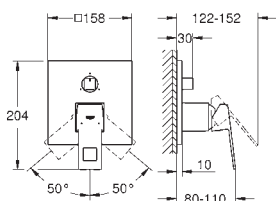

Eurocube
Monomando con inversor de 3 vías.
Sólo parte exterior
Necesario Cuerpo empotrado **GROHE Rapido SmartBox 35 604 o Bastidor Shower Frame Mono 103 993 9990 o Duo 103 994 9990** dependiendo de la ducha mural con 1 o 2 jets.
GROHE SilkMove Cartucho de discos cerámicos 46 mm
Florón metálico con GROHE FastFixation
Escudo de metal, con ajuste 6°
Palanca metálica
Inversor de 3 vías.
Caudal:
salida A = 27 l/min
salida B = 27 l/min
salida C = 27 l/min
Parte empotrable no incluida

35 604 000 ★
Cuerpo empotrable universal. Edición Profesional 93,59

24 153 000	Cromo	642,37
24 153 DC0	Supersteel	899,32
24 153 AL0	Brushed hard graphite (Grafito cepillado)	1.027,80