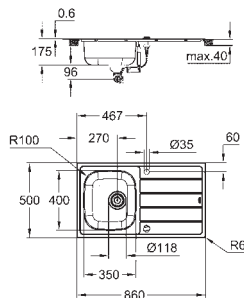

GROHE FREGADEROS DE ACERO INOXIDABLE

Referencia

Color

Precio (€)

31 564 SD1

Acero inox

277,32

K200

Fregadero de acero inoxidable con escurridor

Modelo: K200 60-S 96,5/50 1.5 rev

Tipo de montaje: sobre encimera

Material: acero inoxidable AISI 304 (V2A)

Espesor del material: 0.7 mm

GROHE Long-Life acabado duradero

Acabado satinado

GROHE Whisper amortiguador de ruido

Tamaño mín. mueble: 600 mm

Dimensiones: 965 x 500 mm

1 cubeta: 346 x 396 x 150 mm

1 cubeta: 170 x 320 x 80 mm

Radio exterior: R10; radio interior de la cubeta: R100

GROHE FastFixation rápido sistema de instalación

Reversible

Medida corte encimera: 941 x 476 mm

Válvula automática

Incluye: desagüe automático, sifón, cestillo y set de montaje

Desagüe automático de diseño enrasado opcional (40 986 SD0)

31 562 SD1

Acero inox

277,32

Bau

Conjunto de fregadero y grifo de cocina

Compuesto por:

K200 fregadero acero inoxidable con escurridor (31 552 SD1)

Tipo de montaje: sobre encimera

Monomando de fregadero Bau Edge (31 367 001)

Caño alto

GROHE Long-Life acabado duradero

GROHE Cartucho de discos cerámicos Long-Life de 28 mm

Aísla los conductos de agua internos, sin plomo y sin níquel.

Aireador tipo «Mousseur»

Caño tubular giratorio

Giratorio 360°

Con conexiones flexibles

Radio exterior: R6 (sobre encimera), radio interior de la cubeta: R100

GROHE FastFixation rápido sistema de instalación

Incluye: desagüe automático, sifón, cestillo y set de montaje

Desagüe automático de diseño enrasado opcional (40 986 SD0)

31 552 SD1

Acero inox

155,84

K200

Fregadero de acero inoxidable con escurridor

Modelo: K200 45-S 86/50 1.0 rev

Tipo de montaje: sobre encimera

Material: acero inoxidable AISI 304 (V2A)

Espesor del material: 0,6 mm

GROHE Long-Life acabado duradero

GROHE Whisper amortiguador de ruido