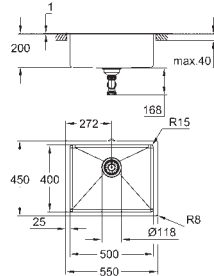

GROHE FastFixation rápido sistema de instalación

Medida corte encimera (instalación sobre encimera): 1009 x 495 mm (R3)

Corte (montaje empotrado): 1009 x 495 mm (R3) (tamaño exterior del escalón superior: -1025 x 511 -R8 profundidad -3,5 mm)

Válvula automática

Incluye: desagüe automático, sifón, cestillo y set de montaje

Desagüe automático de diseño enrasado opcional (40 986 SD0)

Cantidad de fijaciones incluidas (montaje sobre encimera): 12

novedad

31 574 SD1 Acero inox 384,92

31 574 GN1 Brushed cool sunrise (Oro cepillado) 577,36

31 574 DL1 Brushed warm sunset (Cobre cepillado) 577,36

31 574 AL1 Brushed hard graphite (Grafito cepillado) 577,36

K700U

Fregadero acero inoxidable

Modelo: K700U 60-S 54.4/44.4 1.0

Montaje: sobre encimera, bajo encimera o enrasado

Material: acero inoxidable AISI 304 (V2A)

Espesor del material: 1 mm

GROHE Long-Life acabado duradero

Acabado satinado

GROHE Whisper amortiguador de ruido

Tamaño min. mueble: 600 mm

dimensiones: 550 x 450 mm

1 cubeta: 500 x 400 x 200 mm

GROHE FastFixation rápido sistema de instalación

Medida recorte (montaje bajo encimera): 502 x 402 mm (R16)

Medida de corte (montaje sobre encimera): 535 x 435 mm

Medida recorte (montaje enrasado): 535 x 435 mm (R3) (tamaño exterior del escalón superior: -551 x 451 -R8 profundidad -3,5 mm)

Desagüe: Ø 3.5"/90 mm con cestillo de desagüe

Incluye: set de desagüe, cestillo y set de montaje

Desagüe automático de diseño enrasado opcional (40 986 SD0)

Cantidad de fijaciones incluidas (montaje sobre encimera): 8

Cantidad de fijaciones incluidas (montaje bajo encimera): 8

31 575 SD1 Acero inox 475,16

K700U

Fregadero acero inoxidable

Modelo: K700U 80-S 76/45 1.5 lh

Montaje: sobre encimera, bajo encimera o enrasado

Material: acero inoxidable AISI 304 (V2A)

Espesor del material: 1 mm

GROHE Long-Life acabado duradero

Acabado satinado

GROHE Whisper amortiguador de ruido

Tamaño min. mueble: 800 mm

Dimensiones: 760 x 450 mm

1 cubeta: 500 x 400 x 200 mm

1/2 cubeta: 180 x 400 x 140 mm

Radio exterior: R16 (montaje bajo encimera)/R3 (montaje sobre encimera); radio interior de la cubeta: R15

GROHE FastFixation rápido sistema de instalación

Cubeta montada a la izquierda

Medida corte encimera (montaje bajo encimera): 712 x 402 mm (R16)

Medida corte encimera (montaje sobre encimera): 745 x 435 mm (R3)

Desagüe: Ø 3.5"/90 mm con cestillo de desagüe

Incluye: set de desagüe, cestillo y set de montaje

Desagüe automático de diseño enrasado opcional (40 986 SD0)

Cantidad de anclajes incluidos (montaje superior): 10

Cantidad de fijaciones incluidas (montaje bajo encimera): 10