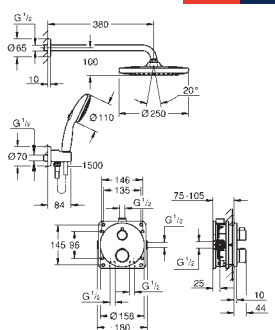

GROHE GROHTHERM CON 2 MANDOS

Referencia Color Precio (€)

24 077 000 Cromo 550,81

Grotherm
Termostato para baño ducha para dos salidas
con cierre e inversor integrado
Sólo parte exterior

Necesario Cuerpo empotrado **GROHE Rapido SmartBox 35 604** o **Bastidor Shower Frame Mono 103 993 9990** o **Duo 103 994 9990** dependiendo de la ducha mural con 1 o 2 jets.

GROHE TurboStat Cartucho compacto con termoelemento de cera

GROHE Long-Life acabado duradero
Florón metálico con GROHE FastFixation

Escudo de metal, con ajuste 6°
Iconos intuitivos impresos para ducha y bañera.

GROHE SafeStop Tope de seguridad a 38°C

GROHE SafeStop Plus limitador de temperatura opcional a 43°C ó 46°C incluido

GROHE AquaDimmer, llave de corte/ inversor integrado.

Caudal:

Salida B = 27 l/min

Salida C = 30 l/min

Parte empotrable no incluida

102210 243 0 Negro mate
Idem, edición Profesional

716,07

35 604 000 ★
Cuerpo empotrable universal. Edición Profesional

93,59

34 869 000 Cromo 1.250,17

Grotherm
Conjunto empotrado con ducha mural Rainshower Mono 310
Compuesto por:

Termostato empotrado de 2 salidas con cierre e inversor integrado (24 076)

Cuerpo universal GROHE Rapido SmartBox (35 604)

Ducha mural Rainshower Mono 310 (26 557) con

brazo de ducha horizontal de 422 mm (26 146)

Teleducha Euphoria Cosmopolitan Stick (27 367)

Codo de salida 1/2" con soporte mural fijo (26 658)

Flexo Silverflex de 1,50 m (28 364)

Limitador de caudal opcional 9,5 l/min incluido para teleducha y ducha mural.

34 872 000 ★ Cromo 964,84

Grotherm
Conjunto empotrado con ducha mural Tempesta 250
Compuesto por:

Termostato empotrado de 2 salidas con cierre e inversor integrado (24 076)

Cuerpo universal GROHE Rapido SmartBox (35 604)

Ducha mural Tempesta 250 9.5 l/min (26 668) incluye brazo mural 380 mm