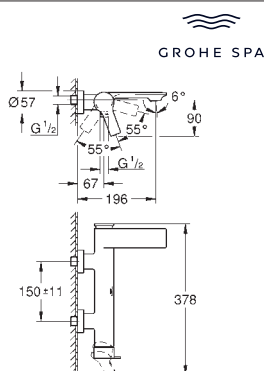

Referencia Color Precio (€)

32 826 001	Cromo	802,43
32 826 GN1	Brushed cool sunrise (Oro cepillado)	1.283,89
32 826 DL1	Brushed warm sunset (Cobre cepillado)	1.283,89

Allure
Monomando para baño y ducha 1/2"
GROHE SilkMove Cartucho de discos cerámicos de 35 mm
GROHE Long-Life acabado duradero
Limitador de caudal ajustable
Inversor automático: baño/ducha
Caño fijo de fundición
Aireador tipo «Mousseur»
Toma inferior para flexo G 1/2" con válvula anti-retorno incorporada
Racores en S
Válvula anti-retorno