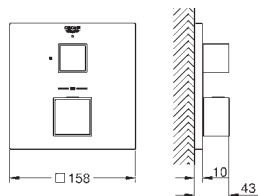

Grotherm Cube
Termostato para 1 salida con llave de corte
Sólo parte exterior
Necesario Cuerpo empotrado **GROHE Rapido SmartBox 35 604 o Bastidor Shower Frame Mono 103 993 9990 o Duo 103 994 9990** dependiendo de la ducha mural con 1 o 2 jets.
GROHE TurboStat Cartucho compacto con termoelemento de cera
GROHE Long-Life acabado duradero
Florón metálico con GROHE FastFixation
Escudo de metal, con ajuste 6°
GROHE SafeStop Tope de seguridad a 38°C
GROHE SafeStop Plus limitador de temperatura opcional a 43°C ó 46°C incluido
Filtros colectores de suciedad
Válvulas anti-retorno
Válvula de cierre cerámica, 120°
Caudal:
Salida B = 27 l/min
Salida C = 30 l/min
Parte empotrable no incluida

35 604 000 ★
Cuerpo empotrable universal. Edición Profesional 93,59