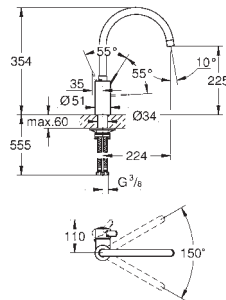

32 843 002 ★ Cromo

215,32

32 843 DC2 Supersteel

279,92

Eurosmart Cosmopolitan
Monomando de fregadero 1/2"

Caño alto

GROHE Long-Life acabado duradero

GROHE SilkMove Cartucho de discos cerámicos de 35 mm

Aísla los conductos de agua internos, sin plomo y sin níquel.

Aireador tipo «Mousseur»

Limitador de caudal ajustable

Caño tubular giratorio

Caño giratorio 150°

Con conexiones flexibles

Set de fijación metálico

Caudal máximo a 3 bar: 10 l/min