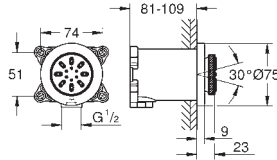

26 801 000	Cromo	170,08
26 801 DC0	Supersteel	238,12
26 801 GL0	Cool sunrise (Oro brillo)	272,13
26 801 GN0	Brushed cool sunrise (Oro cepillado)	289,15
26 801 DA0	Warm sunset (Cobre brillo)	272,13
26 801 DL0	Brushed warm sunset (Cobre cepillado)	289,15
26 801 A00	Hard graphite (Grafito brillo)	272,13
26 801 AL0	Brushed hard graphite (Grafito cepillado)	289,15

Rainshower Aqua
Ducha lateral 2 chorros

Tipos de chorro:

PureRain, ActiveJet

incluye cuerpo empotrado

Ø 75 mm

cabezal pivotante ± 15° de rotación

Conexión 1/2"

Distancia de salida de agua 600 mm

Limitador de caudal GROHE Water Saving 3.3 l/min

GROHE DreamSpray distribución perfecta

del agua por todo el cabezal

GROHE Long-Life acabado duradero

Sistema antical **SpeedClean**

Caudal mínimo 20l./ min.

26 802 000	Cromo	170,08
26 802 DC0	Supersteel	238,12
26 802 GN0	Brushed cool sunrise (Oro cepillado)	289,15
26 802 DL0	Brushed warm sunset (Cobre cepillado)	289,15
26 802 A00	Hard graphite (Grafito brillo)	272,13
26 802 AL0	Brushed hard graphite (Grafito cepillado)	289,15