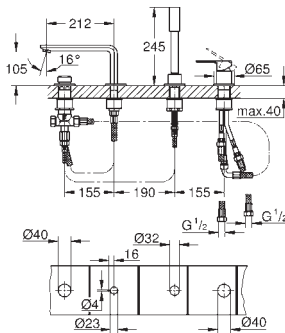

Lineare

Combinación monomando para baño y ducha 1/2"

GROHE SilkMove Cartucho de discos cerámicos de 35 mm

Limitador ecológico de temperatura

GROHE Long-Life acabado duradero

Sistema monomando de encimera

Caño de encimera

Inversor para baño/ducha

Teleducha Stick metálica

Flexo de ducha metálico 2,0 m (siempre cromado para cualquier combinación de color)

Con conexiones flexibles

Válvula anti-retorno

Necesaria parte empotrable 29 037 000

29 037 000

1.068,68

Parte empotrada para combinaciones de bañera

19 965 001	Cromo	913,71

Lineare

Combinación monomando para baño y ducha 1/2"

instalación 3 agujeros

GROHE SilkMove Cartucho de discos cerámicos de 35 mm

GROHE Long-Life acabado duradero

Sistema monomando de encimera

Inversor para baño/ducha

Teleducha Stick metálica

Flexo de ducha metálico 2,0 m (siempre cromado para cualquier combinación de color)

Con conexiones flexibles

Válvula anti-retorno

Necesaria parte empotrable 29 037 000

Para combinar con Talentofill

29 037 000

1.068,68

Parte empotrada para combinaciones de bañera