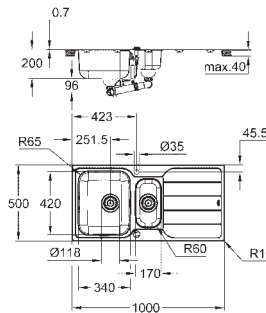

K500

Fregadero de acero inoxidable con escurridor

Modelo: K500 60-S 100/50 1.5 rev

Tipo de montaje: sobre encimera

Material: acero inoxidable AISI 304 (V2A)

Espesor del material: 0.7 mm

GROHE Long-Life acabado duradero

Acabado satinado

GROHE Whisper amortiguador de ruido

Tamaño mín. mueble: 600 mm

Dimensiones: 1000 x 500 mm

1 cubeta: 340 x 420 x 185 mm

0.5 cubeta: 170 x 320 x 125 mm

Radio exterior: R6; radio interior de la cubeta: R65

GROHE FastFixation rápido sistema de instalación

Reversible

Medida corte encimera (instalación sobreencimera): 990 x 490 mm

Válvula automática

Incluye: set de desagüe, cestillo y set de montaje

Desagüe automático de diseño enrasado opcional (40 986 SD0)

31 588 SD1

Acero inox

391,85