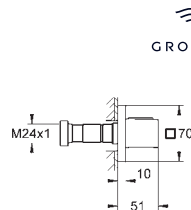

26 879 000

Cromo

329,13

GROHE SPA

Grotherm F

Llave de paso

Mando regulador de caudal de metal

Escudo de metal con fijaciones ocultas

35 028 000

185,16

GROHE Rapido C cuerpo empotrable para llave de paso en cabinas de ducha a medida