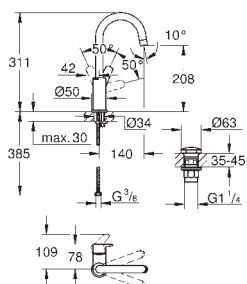

23 970 003 Cromo 185,00

Eurosmart
Monomando de lavabo de 1/2"
Tamaño L
Palanca metálica
GROHE SilkMove Cartucho de discos cerámicos 28 mm
Limitador ecológico de temperatura
GROHE Long-Life acabado duradero
Tecnología GROHE Water Saving ahorro de agua con el máximo bienestar
Caudal máximo a 3 bar: 5 l/min
GROHE FastFixation rápido sistema de instalación
Caño tubular giratorio
Cuerpo liso con vaciador push-open 1 1/4"
Con conexiones flexibles
Edición Profesional