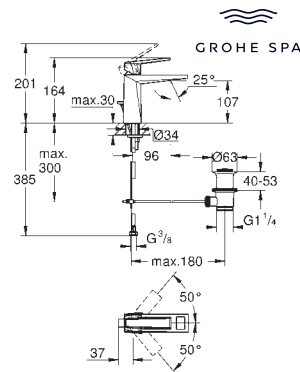

24 399 000	Cromo	1.159,60
24 399 DC0	Supersteel	1.739,39
24 399 AL0	Brushed hard graphite (Grafito cepillado)	1.855,35

Allure Brilliant Private Collection
Monomando de lavabo 1/2"
Tamaño M
Palanca con incrustaciones de piedra Caesarstone Negra
GROHE SilkMove Cartucho de discos cerámicos 28 mm
Limitador de temperatura
Tecnología GROHE Water Saving ahorro de agua con el máximo bienestar
Caudal máximo a 3 bar: 5 l/min
GROHE FastFixation rápido sistema de instalación
Vaciador automático
Con conexiones flexibles