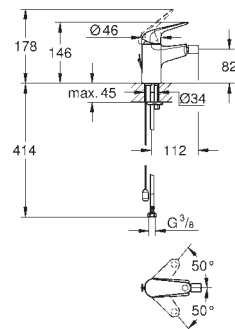

32 882 001

Cromo

83,00

Euroeco
Monomando de bidé 1/2"
Tamaño S
Palanca metálica
GROHE Cartucho de discos cerámicos Long-Life de 28 mm
GROHE Long-Life acabado duradero
Tecnología GROHE Water Saving ahorro de agua con el máximo bienestar
Caudal máximo a 3 bar: 5 l/min
Sistema de rápida instalación con rótula incorporada
Cadena deslizante
Con conexiones flexibles
Edición Profesional