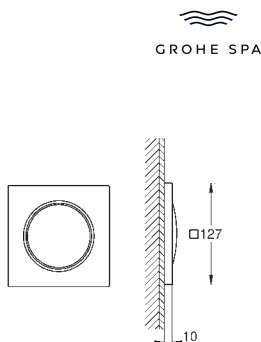

36 472 000   Cromo   **1.744,84**

F-digital Deluxe
Módulo de Luz
127 x 127 mm
LED: luz tenue cambiante con los colores del arco iris
Ajustable: selección permanente de un único color
1 módulo de luz con 2 enchufes de conexión
1 módulo de luz con 1 enchufe de conexión
A prueba de agua y con tratamiento anticorrosión
Alimentación: 12 V DC
requiere juego de montaje (29 412 000), caja de unidad base F-digital Deluxe (26 864 000 o 36 476 000), unidad Bluetooth (36 475 000) y varias conexiones de cable; todo debe pedirse por separado teniendo en cuenta el tipo de instalación a realizar.
Este producto contiene luces LED:
eficiencia energética de clase: A+
Para más detalles sobre la planificación o información de producto, por favor contacte con GROHE.
Sustituye módulo de luz 36 359 000