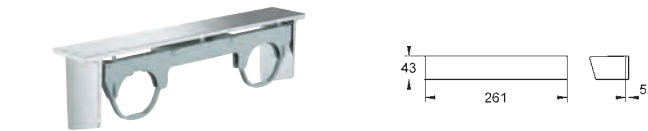

**18 608 001                      Cromo                      62,08**

**Grotherm 2000**  
**GROHE EasyReach bandeja**  
**Metálica**  
 Desmontable para una mejor limpieza  
**GROHE Long-Life** acabado duradero