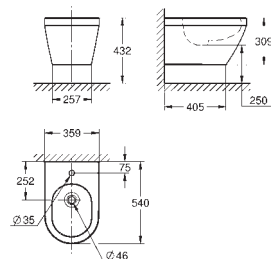

102510 SH0 0 ★ Blanco alpino 494,68

Euro Ceramic
Conjunto inodoro suspendido
Compuesto por:
Euro Ceramic WC suspendido con Triple Vortex (102 485 SH00)
Para cisterna empotrada
Salida horizontal
Rimless
Descarga 4,5 / 3 L
con acabado anti-bacteriano HyperClean
Porcelana sanitaria
Adosado a pared con fijaciones ocultas
Asiento con tapa amortiguada para WC Euro Ceramic (102 501 SH00)
Cierre amortiguado
Sistema de fácil extracción
Desmontable
Material: Duroplast
Incluye set de fijación
Disponible a partir del segundo trimestre 2025

novedad