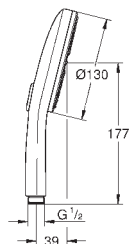

Sistema de montaje universal,

adaptable a todos los flexos estándares

novedad

101676 KI0 0

cromo / negro

110,65

101676 KF0 0

Phantom Black