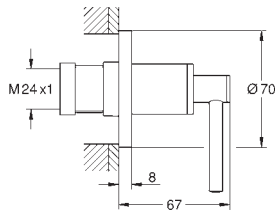

**Aerio**  
**Parte exterior llave de paso**  
**Necesaria parte empotrable 35 028 000 o 29 032 000**  
**GROHE Long-Life** acabado duradero  
 Profundidad de empotramiento 20-80 mm  
 Rosetón con junta de sellado con palanca lisa  
 Sustituye parte exterior llave de paso Aerio 19 088 003