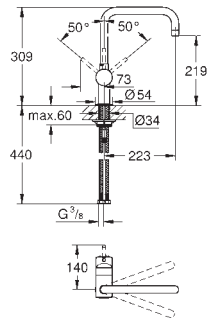

# GROHE MINTA SMARTCONTROL / MINTA TOUCH / MINTA

Referencia

Color

Precio (€)

32 488 000

Cromo

234,17

32 488 DC0