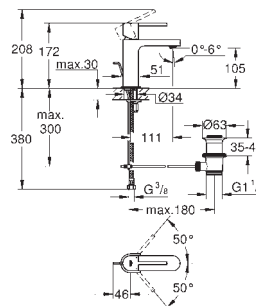

GROHE Plus
Monomando de lavabo 1/2"
Tamaño S
Palanca metálica
GROHE SilkMove Cartucho de discos cerámicos 28 mm
Limitador ecológico de temperatura
GROHE Long-Life acabado duradero
Tecnología GROHE Water Saving ahorro de agua con el máximo bienestar
Caudal máximo a 3 bar: 5 l/min
Mousseur SpeedClean
GROHE AquaGuide mousseur ajustable
GROHE FastFixation Plus sistema de rápida instalación
Vaciador automático
Con conexiones flexibles