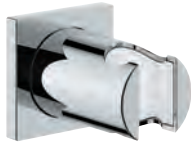

GROHE SPA

GROHE ACCESORIOS DE DUCHA SPA

Referencia

Color

Precio (€)

27 075 000	Cromo	44,96
27 075 DC0	Supersteel	62,95
27 075 GL0	Cool sunrise (Oro brillo)	71,93
27 075 GN0	Brushed cool sunrise (Oro cepillado)	76,43
27 075 DA0	Warm sunset (Cobre brillo)	71,93
27 075 DL0	Brushed warm sunset (Cobre cepillado)	76,43
27 075 A00	Hard graphite (Grafito brillo)	71,93
27 075 AL0	Brushed hard graphite (Grafito cepillado)	76,43

Rainshower
Soporte mural
fijo, con florón cuadrado