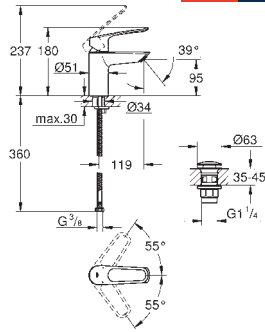

GROHE EUROSMART CARE

Referencia

Color

Precio (€)

23 980 003	Cromo	131,89

Eurosmart
Monomando de lavabo 1/2"
Tamaño S
Palanca metálica con hendidura
Longitud de la palanca 130 mm
GROHE SilkMove Cartucho de discos cerámicos de 35 mm
Caudal máximo a 3 bars: 8 l/min
Aireador
Limitador de caudal ajustable
Limitador ecológico de temperatura
GROHE FastFixation rápido sistema de instalación
Cuerpo liso con vaciador push-open 1 1/4"
Con conexiones flexibles
Edición Profesional