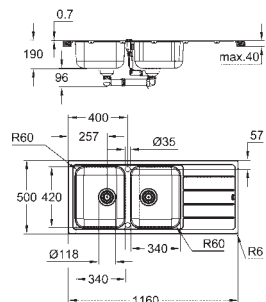

K500

Fregadero de acero inoxidable con escurridor

Modelo: K500 80-S 116/50 2.0 rev

Tipo de montaje: sobre encimera

Material: acero inoxidable AISI 304 (V2A)

Espesor del material: 0.7 mm

GROHE Long-Life acabado duradero

Acabado satinado

GROHE Whisper amortiguador de ruido

Tamaño mín. mueble: 800 mm

Dimensiones: 1160 x 500 mm

1 cubeta: 340 x 420 x 185 mm

2 cubeta: 340 x 420 x 185 mm

Radio exterior: R6; radio interior de la cubeta: R90

GROHE FastFixation rápido sistema de instalación

Reversible

Medida corte encimera (sobre encimera): 1140 x 480 mm

Válvula automática

Incluye: desagüe automático, sifón, cestillo y set de montaje

Desagüe automático de diseño enrasado opcional (40 986 SD0)