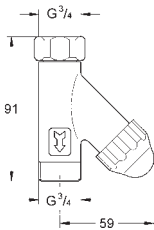

GROHE SISTEMA DE PROTECCIÓN

Referencia   Color   Precio (€)

41 275 000   Cromo   60,76

Filtro inclinado de 3/4"
Válido para agua fría y caliente hasta 80 °C
Cabezal transparente
Malla de 315 µm
con filtro colector de suciedad
de acero inoxidable.
GROHE Long-Life acabado duradero