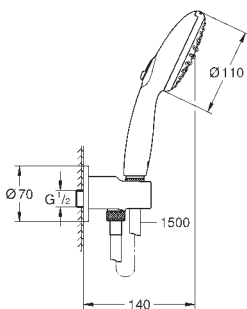

# GROHE TEMPESTA

Referencia                      Color                      Precio (€)

26 406 003  
26 406 2433

Cromo  
Negro mate

67,27  
104,27