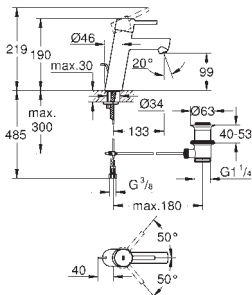

23 450 001 Cromo 207,85

Concetto
Monomando de lavabo 1/2"
Tamaño M
Palanca metálica
GROHE SilkMove Cartucho de discos cerámicos 28 mm
Limitador ecológico de temperatura
GROHE Long-Life acabado duradero
Tecnología GROHE Water Saving ahorro de agua con el máximo bienestar
Caudal máximo a 3 bar: 5 l/min
Mousseur **SpeedClean**
GROHE FastFixation rápido sistema de instalación
Vaciador automático
Con conexiones flexibles

23 451 001 Cromo 200,16

Idem, con cuerpo liso