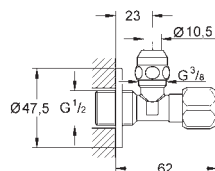

22 017 00M Cromo 73,09
Llave de corte 1/2"
con tuerca de compresión 3/8"
Para latiguillos de cobre Ø 10 mm
Volante de plástico
Índice neutro
Tornillo del rosetón
de metal
GROHE Long-Life acabado duradero
En múltiplos de 10 unidades