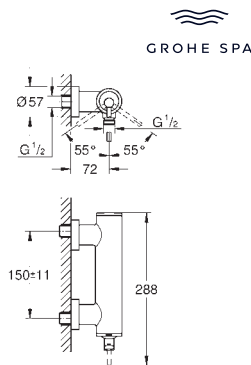

24 366 000	Cromo	660,99
24 366 DC0	Supersteel	925,37
24 366 GL0	Cool sunrise (Oro brillo)	991,48
24 366 DA0	Warm sunset (Cobre brillo)	991,48
24 366 AL0	Brushed hard graphite (Grafito cepillado)	1.057,57

Atrio
Monomando de ducha 1/2"
Montaje mural
GROHE SilkMove Cartucho de discos cerámicos de 35 mm
GROHE Long-Life acabado duradero
Limitador de caudal ajustable
Toma inferior para flexo G 1/2" con válvula anti-retorno incorporada
Racores en S
Válvula anti-retorno
Sustituye al monomando de ducha Atrio 32 650 003