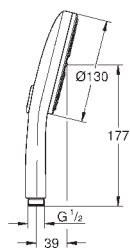

novedad

101676 000 0

Cromo

110,65

Rainshower Aqua
Teleducha 3 chorros

Cabezal blanco

Tipos de chorro:

GROHE Rain, Rain+ y ActiveMassage

GROHE SmartTip selección del tipo de chorro al tocar el aro circular

Tecnología GROHE Water Saving ahorro

de agua con el máximo bienestar

Caudal máximo a 3 bar: 8.4 l/min

GROHE DreamSpray distribución perfecta

del agua por todo el cabezal

GROHE Long-Life acabado duradero

Sistema antical **SpeedClean**

Conducto interno del agua protegido para mayor durabilidad

Sistema de montaje universal,

adaptable a todos los flexos estándares

novedad