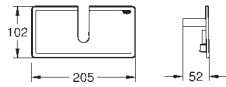

# GROHE SISTEMAS EUPHORIA 260

Referencia                      Color                      Precio (€)

26 362 LN1                      blanco                      45,12

**GROHE EasyReach bandeja**  
para Sistemas de ducha Euphoria  
y Tempesta con termostato  
Distancia entre centros 150 mm.