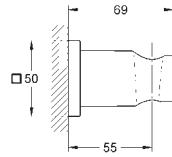

GROHE SPA

GROHE ACCESORIOS DE DUCHA SPA

Referencia

Color

Precio (€)

27 075 000	Cromo	44,96
27 075 DC0	Supersteel	62,95
27 075 GL0	Cool sunrise (Oro brillo)	71,93
27 075 GN0	Brushed cool sunrise (Oro cepillado)	76,43
27 075 DA0	Warm sunset (Cobre brillo)	71,93
27 075 DL0	Brushed warm sunset (Cobre cepillado)	76,43
27 075 A00	Hard graphite (Grafito brillo)	71,93
27 075 AL0	Brushed hard graphite (Grafito cepillado)	76,43

Rainshower
Soporte mural
fijo, con florón cuadrado