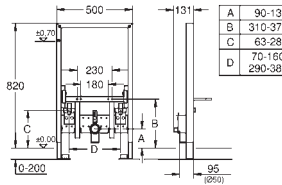

38 543 000

405,28

Rapid SL

Módulo para bidé, altura de instalación 0.82 m

Marco de acero con revestimiento anticorrosión

Montaje en tabique con montantes y/o delante de pared resistente.

Totalmente premontado

Conexiones de módulo

ajustables en altura

Ajuste rápido

Elementos de fijación

Homologado por TÜV

Pernos para colgar el bidé

Codo de desagüe HT DN 50

Junta de Ø 32 mm

2 racores murales de conexión DN 15

Material de sujeción para el bidé

Para la instalación en la pared, solicite los anclajes 38 558 00M

(se venden por separado)