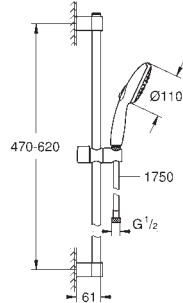

GROHE TEMPESTA

Referencia Color Precio (€)

27 644 003

Cromo

85,55

Tempesta 110
Conjunto de ducha con barra 3 chorros (Rain, Jet, Massage)

Compuesto por:

Teleducha Tempesta 110 (28 419)
Barra de ducha de 60 cm (27 523)
Flexo «Relexaflex» de 1,75 m (28 154)

Tecnología GROHE Water Saving ahorro de agua con el máximo bienestar

GROHE SmartSwitch - fácil rotación del botón circular para seleccionar el chorro deseado

GROHE DreamSpray distribución perfecta del agua por todo el cabezal

GROHE Long-Life acabado duradero

GROHE FastFixation (soporte superior ajustable para adaptarlo a los agujeros existentes)

Soporte deslizante (girar y ajustar el soporte)

Sistema antical **SpeedClean**

Conducto interno del agua protegido

para mayor durabilidad y evitar quemaduras

Aro protector de silicona con tecnología ShockProof

Caudal máximo a 3 bars: 7,4 l/min

Edición Profesional

27 794 003

Cromo

85,55

Idem, caudal máximo (a 3 bar): 13,5 l/min.