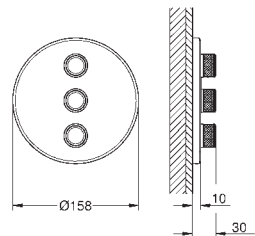

Grohtherm SmartControl

Placa con triple llave de paso

Sólo parte exterior

Parte empotrable **GROHE Rapido SmartBox 35 600/35 604/35 601**

Escudo de metal con **GROHE FastFixation** (escudo con

eje de sellado, cubierta de fijación), con ajuste 6°

Embellecedor de pared sobresale sólo 10 mm

GROHE Long-Life acabado duradero

GROHE SmartControl con botones metálicos encastrados. Pulse el botón para

encender y apagar el chorro de agua y gírelo para ajustar el caudal **GROHE**

Water Saving

Símbolos intercambiables

Superficie agarre antideslizante **GROHE ProGrip**

Salidas múltiples, pueden accionarse simultáneamente

Parte empotrable no incluida

35 604 000 ★
Cuerpo empotrable universal. Edición Profesional

93,59

14 077 XH0	granito	35,65

SmartControl

Tapas botonera Smartcontrol

Compuesto por:

9 tapas con distintos símbolos

Encaja con termostatos Grohtherm SmartControl

y mezcladores SmartControl