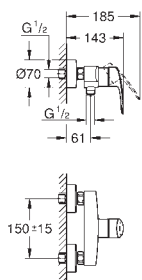

33 555 003 ★

Cromo

123,56

33 555 2433

Negro mate

160,63

Eurosmart
Monomando de ducha 1/2"
Palanca metálica
GROHE SilkMove Cartucho de discos cerámicos de 35 mm
Limitador de caudal ajustable
Limitador ecológico de temperatura
GROHE Long-Life acabado duradero
Toma inferior para flexo G 1/2" con válvula anti-retorno incorporada
Racores en S
Florones metálicos
Edición Profesional