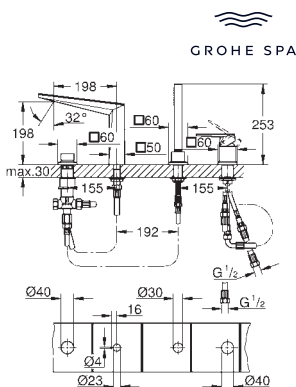

Referencia

Color

Precio (€)

Referencia	Color	Precio (€)
29 525 000	Cromo	3.102,68
29 525 DC0	Supersteel	4.654,03
29 525 AL0	Brushed hard graphite (Grafito cepillado)	4.964,29

Allure Brilliant Private Collection
Combinación monomando
para baño y ducha 1/2"
Palanca de piedra Caesarstone Blanca
Caño con incrustaciones de piedra Caesarstone Attica blanca.
Compuesto por:
Sistema monomando de encimera
Inversor para baño/ducha
Teleducha Rainshower Aqua Cube Stick
Flexo de ducha metálico 2,0 m (siempre cromado para cualquier combinación de color)
Necesaria parte empotrable 29 037 000

29 037 000		1.068,68

Parte empotrada para combinaciones de bañera