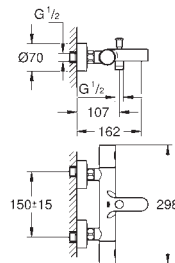

Grohtherm 800 Cosmopolitan
Termostato para baño y ducha 1/2"

GROHE Long-Life acabado duradero

Mandos ergonómicos con tecnología **GROHE MetalGrip**

GROHE SafeStop Tope de seguridad a 38°C

GROHE SafeStop Plus limitador de temperatura opcional a 43°C incluido

GROHE TurboStat Cartucho compacto con termoelemento de cera

Llave incorporada

Inversor automático: baño/ducha

Mando graduado con **GROHE**

EcoButton, limitador ecológico de caudal

Montura cerámica 1/2", 180°

Toma inferior para flexo G 1/2"

Aireador tipo «Mousseur»

Válvulas anti-retorno

Filtros colectores de suciedad

Racores en S

Rosetón metálico

Tecnología GROHE Water Saving ahorro de agua con el máximo bienestar

34 768 001

Cromo

269,91