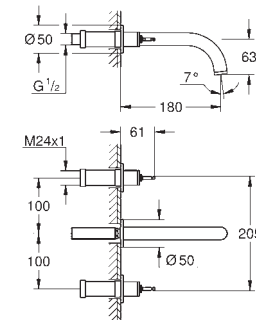

20 587 000	Cromo	624,27
20 587 DC0	Supersteel	873,97
20 587 GL0	Cool sunrise (Oro brillo)	936,39
20 587 DA0	Warm sunset (Cobre brillo)	936,39
20 587 AL0	Brushed hard graphite (Grafito cepillado)	998,81

**Atrio Private Collection
Batería de lavabo 1/2"**
Tamaño M

Montaje mural
Sólo parte exterior
Necesaria parte empotrada 29 025 002
Empotrable
Monturas de discos cerámicos de 90°
GROHE Long-Life acabado duradero
Tecnología GROHE Water Saving ahorro de agua con el máximo bienestar
Caudal máximo a 3 bar: 5 l/min
Distancia entre centros 200 mm
Longitud de caño: 180 mm
para mandos tipo palanca (no incluidos) para combinar con palancas de distintos acabados 48458,48459, 48646

29 025 002		336,91

Cuerpo empotrado para baterías de lavabo mural