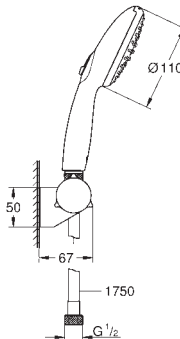

Tempesta 110

Conjunto de ducha con soporte, 2 chorros (Rain, Jet)

Compuesto por:

Teleducha Tempesta 110 (27 597)

Soporte articulado (27 595)

Flexo «Relexaflex» de 1,75 m (28 154)

GROHE Water Saving Plus - uso extra eficiente del agua, caudal perfecto

GROHE SmartSwitch - fácil rotación del botón circular para seleccionar el chorro deseado

GROHE DreamSpray distribución perfecta del agua por todo el cabezal

GROHE Long-Life acabado duradero

Sistema antical **SpeedClean**

Conducto interno del agua protegido para mayor durabilidad y evitar quemaduras

Aro protector de silicona con tecnología ShockProof

Caudal máximo a 3 bars: 5,6 l/min

Edición Profesional

27 601 003

Cromo

55,71

Idem, caudal máximo (a 3 bar): 7,4 l/min

26 920 003

Cromo

53,25