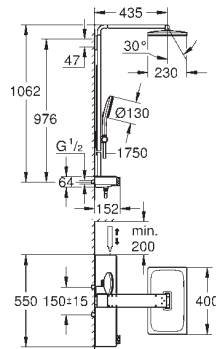

novedad

|              |                                           |          |
|--------------|-------------------------------------------|----------|
| 100961 K10 0 | Cromo / negro                             | 2.327,52 |
| 100961 KF0 0 | Phantom Black                             | 3.258,52 |
| 100961 AL0 0 | Brushed hard graphite (Grafito cepillado) | 3.956,80 |
| 100961 GL0 0 | Cool sunrise (Oro brillo)                 | 3.724,05 |
| 100961 DA0 0 | Warm sunset (Cobre brillo)                | 3.724,05 |