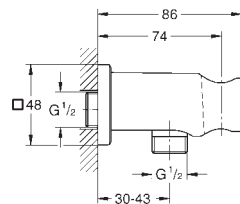

26 659 000	Cromo	78,51
26 659 DC0	Supersteel	109,89
26 659 GL0	Cool sunrise (Oro brillo)	125,60
26 659 GN0	Brushed cool sunrise (Oro cepillado)	133,45
26 659 DA0	Warm sunset (Cobre brillo)	125,60
26 659 DL0	Brushed warm sunset (Cobre cepillado)	133,45
26 659 A00	Hard graphite (Grafito brillo)	125,60
26 659 AL0	Brushed hard graphite (Grafito cepillado)	133,45

Rainshower
Codo de 1/2" con soporte de ducha con florón cuadrado 48 x 48 mm
Conexión de rosca macho 1/2"
Cuerpo de metal
Válvula anti-retorno
GROHE Long-Life acabado duradero