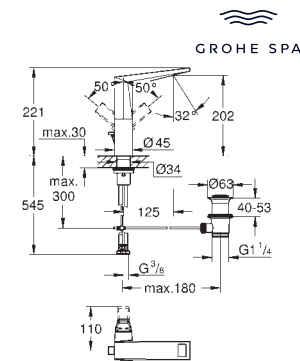

24 400 000	Cromo	1.441,63
24 400 DC0	Supersteel	2.162,44
24 400 AL0	Brushed hard graphite (Grafito cepillado)	2.306,60

Allure Brilliant Private Collection
Monomando de lavabo de 1/2"
Tamaño L
Palanca moleteada
GROHE SilkMove Cartucho de discos cerámicos 28 mm
Limitador de temperatura
Tecnología GROHE Water Saving ahorro de agua con el máximo bienestar
Caudal máximo a 3 bar: 5 l/min
GROHE FastFixation rápido sistema de instalación
Vaciador automático
Con conexiones flexibles