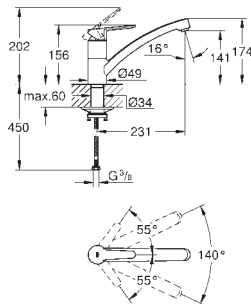

31 680 000   Cromo   112,73

BauEco
Monomando de fregadero 1/2"
Caño bajo
GROHE Long-Life acabado duradero
GROHE Cartucho de discos cerámicos Long-Life de 35 mm
Aísla los conductos de agua internos, sin plomo y sin níquel.
Caño tubular giratorio
Caño giratorio 140°
Mousseur con ranura para fácil reemplazamiento
Con conexiones flexibles
Set de fijación metálico
Caudal máximo a 3 bar: 10,5 l/min