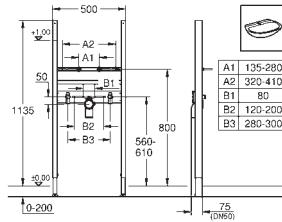

GROHE RAPID SL PARA LAVABO

Referencia

Color

Precio (€)

38 731 000

148,89

Rapid SL

**Módulo para lavabo, para instalación de grifo de un orificio
Altura 1,13 m**

**Montaje en tabique con montantes
y/o delante de pared resistente.**

Para montaje en seco, completamente premontado

Distancia entre pernos variable

Codo de desagüe HT DN 50

2 conexiones pasamuros

insonorizadas DN 15.

Para la instalación en la pared, solicite los anclajes 38 558 00M
(se venden por separado)

38 558 00M ★

Cromo

18,96

Rapid SL

Anclaje de fijación

Para fijación de los
elementos a la pared.

Para fijar los elementos en paredes resistentes

o delante de tabiques ligeros

Regulable desde 130 - 230 mm

Revestimiento individual o en serie

Elementos de fijación

Pernos y tuercas (2 unidades)