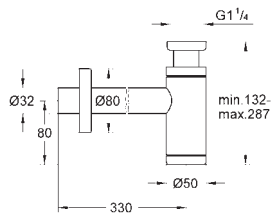

**Essence**  
**Caño de bañera**  
 Montaje mural  
 Aireador tipo «Mousseur»  
 Conexión rosca macho 1/2"  
**GROHE Long-Life** acabado duradero  
 Longitud 221 mm

|            |                                             |        |
|------------|---------------------------------------------|--------|
| 28 912 000 | ★ Cromo                                     | 120,27 |
| 28 912 DC0 | ★ Supersteel                                | 168,37 |
| 28 912 GL0 | Cool sunrise (Oro brillo)                   | 180,40 |
| 28 912 GN0 | ★ Brushed cool sunrise (Oro cepillado)      | 192,43 |
| 28 912 DA0 | Warm sunset (Cobre brillo)                  | 180,40 |
| 28 912 DL0 | ★ Brushed warm sunset (Cobre cepillado)     | 192,43 |
| 28 912 A00 | Hard graphite (Grafito brillo)              | 180,40 |
| 28 912 AL0 | ★ Brushed hard graphite (Grafito cepillado) | 192,43 |
| 29 509 KF0 | Phantom Black                               | 168,37 |