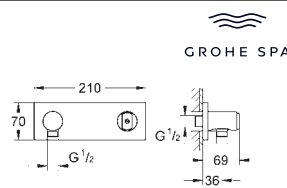

26 878 000

Cromo

431,60

GROHE SPA

Grotherm F

Placa con codo de conexión y soporte para ducha

1 salida a ducha G 1/2"

Instalación vertical y horizontal

Válvula anti-retorno

Necesaria parte empotrada 35 107 000 (conexión de 1/2") se vende por separado

Teleducha y flexo se venden por separado

35 107 000

Cromo

290,83

Grotherm F cuerpo empotrable para 26 878 000

GROHE SPA