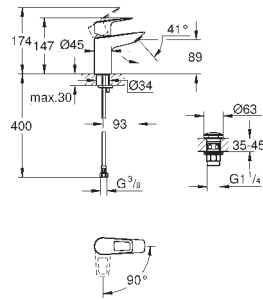

**Idem, cuerpo liso**

23 883 001

Cromo

97,97

**BauLoop**  
**Monomando de lavabo 1/2"**

**Tamaño S**

**Palanca metálica**

**GROHE Long-Life ES**