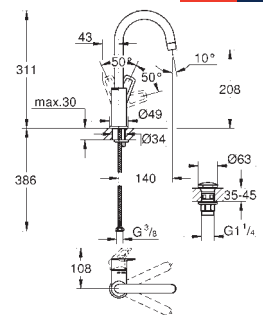

**Cuerpo liso con vaciador push open 1 1/4"**

Con conexiones flexibles

**Edición Profesional**

23 917 001

Cromo

112,80

**Idem, cuerpo liso**

23 891 001