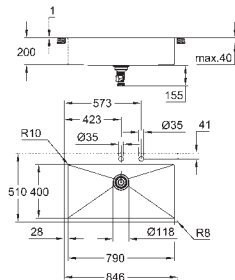

31 585 SD1

Acero inox

1.384,87

K800

Fregadero acero inoxidable

Modelo: K800 120-S 102.4/51 2.0

Tipo de montaje: sobre encimera o a ras

Material: acero inoxidable AISI 304 (V2A)

Espesor del material: 1 mm

GROHE Long-Life acabado duradero

Acabado satinado

GROHE Whisper amortiguador de ruido

Medidas mín. mueble: 1200 mm

Dimensiones: 1024 x 510 mm

1 cubeta: 462 x 400 x 200 mm

2 cubetas: 462 x 400 x 200 mm

Radio exterior: R3; radio interior de la cubeta: R10

GROHE FastFixation rápido sistema de instalación

Medida corte encimera (instalación sobre encimera): 1009 x 495 mm (R3)

Corte (montaje empotrado): 1009 x 495 mm (R3) (tamaño exterior del escalón superior: -1025 x 511 -R8 profundidad -3,5 mm)

Válvula automática

Incluye: desagüe automático, sifón, cestillo y set de montaje

Desagüe automático de diseño enrasado opcional (40 986 SD0)

Cantidad de fijaciones incluidas (montaje sobre encimera): 12