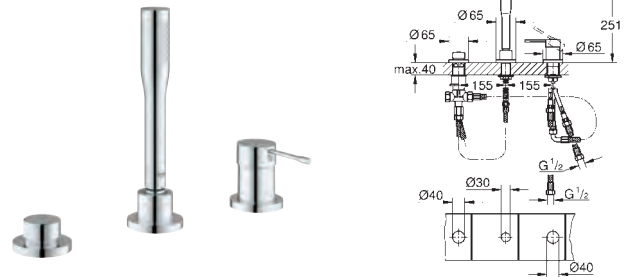

Essence

Combinación monomando

para baño y ducha 1/2"

GROHE SilkMove Cartucho de

discos cerámicos de 35 mm

GROHE Long-Life acabado duradero

Sistema monomando de encimera

Inversor para baño/ducha

Teleducha (27 367)

Flexo de ducha metálico 2,0 m (siempre cromado

para cualquier combinación de color)

Con conexiones flexibles

Válvula anti-retorno

Necesaria parte empotrable 29 037 000

Para combinar con Talentofill

29 037 000		1.068,68

Parte empotrada para combinaciones de bañera