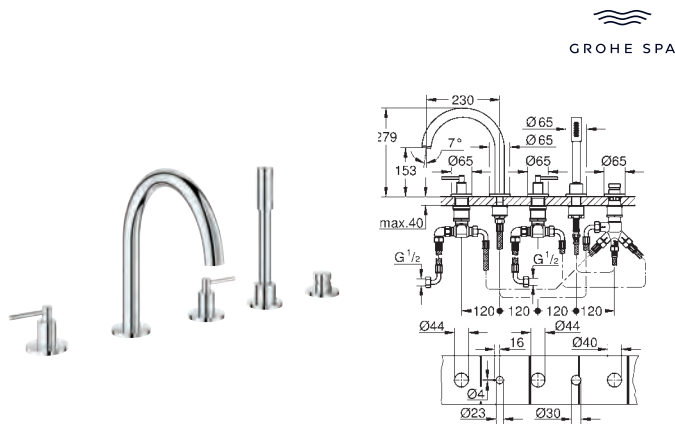

Referencia Color Precio (€)

29 407 000	Cromo	1.652,45
29 407 GL0	Cool sunrise (Oro brillo)	2.478,69
29 407 DA0	Warm sunset (Cobre brillo)	2.478,69
29 407 AL0	Brushed hard graphite (Grafito cepillado)	2.643,93

Atrio
Combinación para baño y ducha 3/4"
Montura cerámica 1/2", 90°
Compuesto por:
con mandos de palanca
Caño con mousseur integrado y inversor baño/ducha
Teleducha Rainshower Aqua Stick 6,6 l/min
Flexo de 2000 mm
Con conexiones flexibles
Válvula anti-retorno
Necesaria parte empotrada 29 037 002
Dos sets de tapetas incluidos.
Uno marcado con „H“ Caliente y „C“ Frío
y un set sin marcar.
Sustituye combinacion bañera 5 agujeros Atrio 19 922 003

29 037 002		1.064,92

Parte empotrada para combinaciones de bañera