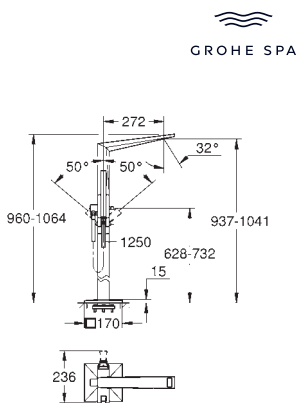

Referencia	Color	Precio (€)
24 422 000	Cromo	5.202,48
24 422 DC0	Supersteel	7.803,72
24 422 AL0	Brushed hard graphite (Grafito cepillado)	8.323,96

Allure Brilliant Private Collection
Monomando para baño ducha 1/2"
Montado a suelo
Palanca Moleteada
Sólo parte exterior
Necesaria parte empotrable 45 984 001
Parte empotrable no incluida
GROHE SilkMove Cartucho de discos cerámicos 46 mm
Inversor automático: baño/ducha
Caño con mousseur integrado
Longitud de caño: 270 mm
Con soporte para la teleducha
Teleducha Rainshower Aqua Cube Stick
Flexo metálico 1,25 m.
Válvula anti-retorno

45 984 001	Cromo	638,31

Base empotrable para mezcladores y caños de bañera de pie