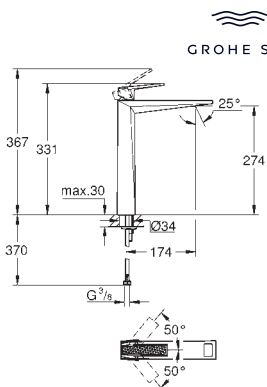

24 417 000	Cromo	1.786,39
	24 417 DC0	Supersteel	2.679,57
	24 417 AL0	Brushed hard graphite (Grafito cepillado)	2.858,21

Allure Brilliant Private Collection
Monomando de lavabo 1/2"
Tamaño XL
Palanca moleteada para lavabos tipo Bol de sobremueble
GROHE SilkMove Cartucho de discos cerámicos 28 mm
Limitador de temperatura
Tecnología GROHE Water Saving ahorro de agua con el máximo bienestar
Caudal máximo a 3 bar: 5 l/min
GROHE FastFixation rápido sistema de instalación
Caño con mousseur integrado
Cuerpo liso
Con conexiones flexibles