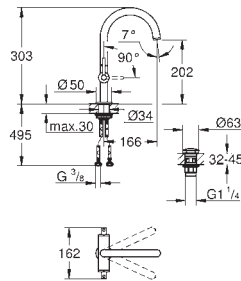

21 145 000	Cromo	587,55
21 145 DC0	Supersteel	822,56
21 145 GL0	Cool sunrise (Oro brillo)	881,31
21 145 DA0	Warm sunset (Cobre brillo)	881,31
21 145 AL0	Brushed hard graphite (Grafito cepillado)	940,07

Atrio
Monoblock de lavabo 1/2"
Tamaño L
Montura cerámica 1/2", 90°
Tecnología GROHE Water Saving ahorro de agua con el máximo bienestar
Caudal máximo a 3 bar: 5 l/min
Sistema de rápida instalación
Caño giratorio de fundición
Aireador tipo «Mousseur»
Caño giratorio ajustable a 0° / 150° / 360°
Válvula de desagüe 1 1/4" push-open
Con conexiones flexibles con mandos de palanca
Dos sets de tapetas incluidos. Uno marcado con „H“ Caliente y „C“ Frío y un set sin marcar.
Sustituye al monoblock lavabo Atrio 21 022 003