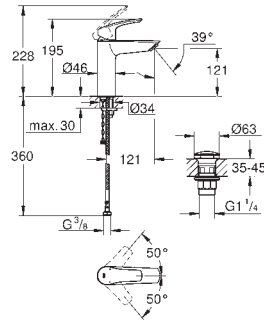

GROHE EUROSMART CARE

Referencia

Color

Precio (€)

23 989 003

Cromo

181,17

Eurosmart

Monomando de lavabo 1/2"

Tamaño M

Protección termostática contra escaldaduras

Temperatura máxima regulable

Desinfección térmica no disponible

Palanca metálica

Longitud de la palanca 89 mm

GROHE SilkMove Cartucho de

discos cerámicos 28 mm

Limitador de caudal ajustable

Aísla los conductos de agua internos, sin plomo y sin níquel.

Válvulas anti-retorno

Filtros colectores de suciedad

Tecnología GROHE Water Saving ahorro

de agua con el máximo bienestar

Caudal máximo a 3 bar: 4 l/min

GROHE FastFixation rápido sistema de instalación

Cuerpo liso con vaciador push-open 1 1/4"

Con conexiones flexibles

Edición Profesional