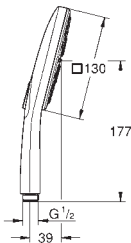

26 582 LS0   Moon white   104,12

Rainshower SmartActive 130 Cube
Teleducha 3 chorros
cabezal blanco
Tipos de chorro:
GROHE Rain incluye DripStop, Jet incluye DripStop, ActiveMassage
Tecnología GROHE Water Saving ahorro de agua con el máximo bienestar
Caudal máximo a 3 bars: 8.5 l/min
GROHE DreamSpray distribución perfecta del agua por todo el cabezal
GROHE SmartTip selección del tipo de chorro al tocar el aro circular
GROHE Long-Life acabado duradero
Sistema antical SpeedClean
Conducto interno del agua protegido para mayor durabilidad
Sistema de montaje universal, adaptable a todos los flexos estándares