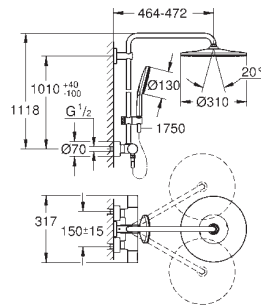

Rainshower SmartActive 310
Sistema de ducha
con termostato incorporado
Compuesto por:

Brazo para ducha mural de 450 mm orientable a 45°
Termostato visto con función Aquadimmer
Dos opciones de ducha:
Ducha mural Rainshower Mono 310
con rótula incorporada, Ángulo de rotación de ± 15°
Teleducha Rainshower SmartActive 130 3 chorros
Elemento deslizante ajustable en altura
Incluye soporte deslizante
Flexo Silverflex 1750 mm

GROHE TurboStat Cartucho compacto
con termoelemento de cera

GROHE SafeStop Tope de seguridad a 38°C

GROHE SafeStop Plus limitador de
temperatura opcional a 43°C incluido

GROHE CoolTouch Aislamiento térmico

GROHE DreamSpray distribución perfecta
del agua por todo el cabezal

GROHE SmartTip selección del tipo de chorro al tocar el aro circular

GROHE Long-Life acabado duradero

GROHE FastFixation soporte superior ajustable

Sistema antical **SpeedClean**