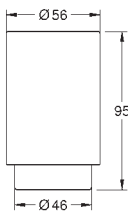

41 029 000	Cromo	42,28

Selection Cristal blanco

Material: vidrio
Acoplable a los siguientes soportes: 41 027 xx0 / 41 217 KF0