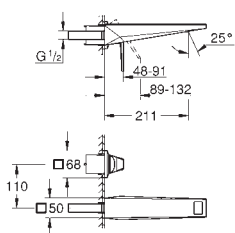

29 521 000	Cromo	2.001,75
29 521 DC0	Supersteel	2.573,67
29 521 AL0	Brushed hard graphite (Grafito cepillado)	2.859,64

Allure Brilliant Private Collection
Monomando de lavabo mural 1/2"
Tamaño M

Palanca de piedra Caesarstone Negra

Caño con incrustaciones de Caesarstone Vainilla Noir

Sólo parte exterior

Necesaria parte empotrable 23 200 002

Tecnología GROHE Water Saving ahorro

de agua con el máximo bienestar

Caudal máximo a 3 bar: 5 l/min

Caño con mousseur integrado

Distancia entre centros 110 mm

Longitud de caño: 210 mm

23 200 002		322,65

Parte empotrable para monomandos murales