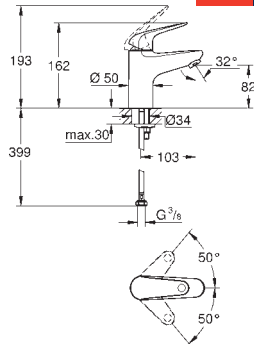

32 734 001

Cromo

82,85

Euroeco
Monomando de lavabo 1/2"
Tamaño S
Palanca metálica
GROHE Cartucho de discos cerámicos Long-Life de 28 mm
Limitador ecológico de temperatura
GROHE Long-Life acabado duradero
Aísla los conductos de agua internos, sin plomo y sin níquel.
Tecnología GROHE Water Saving ahorro de agua con el máximo bienestar
Caudal máximo a 3 bar: 5 l/min
Sistema de rápida instalación
Cuerpo liso
Con conexiones flexibles
Edición Profesional