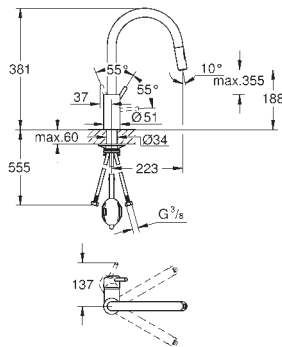

31 483 002 Cromo 317,07
31 483 DC2 Supersteel 412,17

Concetto
Monomando de fregadero 1/2"
Caño alto
GROHE Long-Life acabado duradero
GROHE SilkMove Cartucho de discos cerámicos de 35 mm
GROHE EasyDock garantiza un suave retorno del flexo a la posición inicial
Aísla los conductos de agua internos, sin plomo y sin níquel.
Caño extraíble con doble chorro
Inversor: chorro laminar/ chorro concentrado Jet SpeedClean
Limitador de caudal ajustable
Caño tubular giratorio
Giratorio 360
Válvula anti-retorno
Con conexiones flexibles
Set de fijación metálico
Caudal máximo a 3 bar: 9.5 l/min