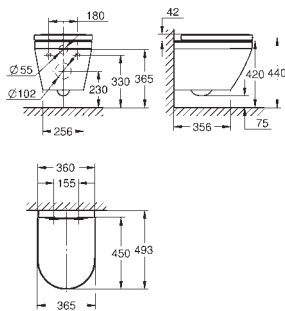

102509 SH0 0 Blanco alpino 478,00

Euro Ceramic
Pack inodoro suspendido compacto
Compuesto por:
Euro Ceramic WC suspendido compacto con Triple Vortex (102 486 SH00)
Salida horizontal
Rimless
Descarga 4,5 / 3 L
Profundidad 49 cm
con acabado anti-bacteriano HyperClean
Porcelana sanitaria
Adosado a pared con fijaciones ocultas
Asiento con tapa amortiguada para WC Euro Ceramic (102 501 SH00)
Cierre amortiguado
Sistema de fácil extracción
Desmontable
Material: Duroplast
Incluye set de fijación
Disponible a partir del segundo trimestre 2025

novedad