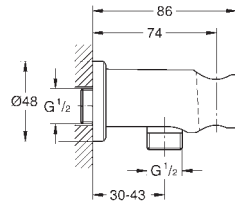

GROHE SPA

ACCESORIOS DE DUCHA SPA

DUCHAS SPA

Referencia   Color   Precio (€)

26 658 000	Cromo	78,51
26 658 DC0	Supersteel	109,89
26 658 GL0	Cool sunrise (Oro brillo)	125,60
26 658 GN0	Brushed cool sunrise (Oro cepillado)	133,45
26 658 DA0	Warm sunset (Cobre brillo)	125,60
26 658 DL0	Brushed warm sunset (Cobre cepillado)	133,45
26 658 A00	Hard graphite (Grafito brillo)	125,60
26 658 AL0	Brushed hard graphite (Grafito cepillado)	133,45

Rainshower
Codo de 1/2" con soporte de ducha con florón redondo
Ø 48 mm
Conexión de rosca macho 1/2"
Cuerpo de metal
Válvula anti-retorno
GROHE Long-Life acabado duradero