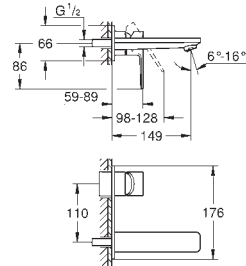

Referencia Color Precio (€)

19 409 001	Cromo	331,04
19 409 DC1	Supersteel	463,45
19 409 AL1	Brushed hard graphite (Grafito cepillado)	529,65

Lineare
Monomando de lavabo mural 1/2"
Tamaño M
Montaje mural
Sólo parte exterior
23 571 000 / 32 635 000
Rosetón metálico
Palanca metálica
GROHE Long-Life acabado duradero
Tecnología GROHE Water Saving ahorro de agua con el máximo bienestar
Caudal máximo a 3 bar: 5 l/min
GROHE AquaGuide mousseur ajustable
Distancia entre centros 110 mm
Longitud de caño 149 mm

23 444 001	Cromo	358,23
23 444 DC1	Supersteel	501,52
23 444 AL1	Brushed hard graphite (Grafito cepillado)	573,17

Idem, con longitud de caño 207 mm

23 571 000 *		322,49

Cuerpo universal de 1/2" para monomandos murales