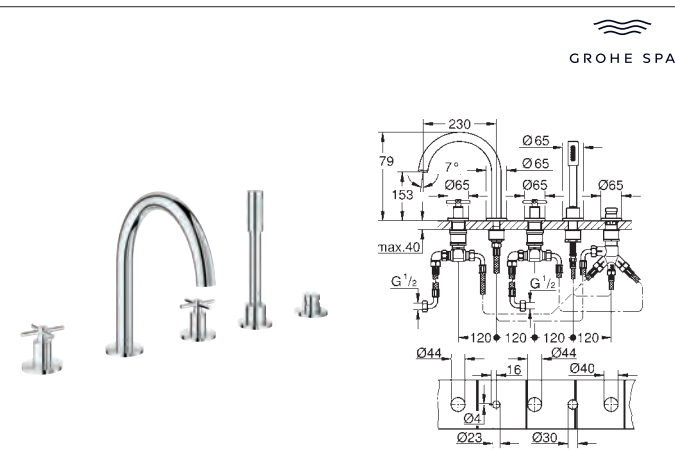

29 408 000	Cromo	1.652,45
29 408 DC0	Supersteel	2.313,44
29 408 GL0	Cool sunrise (Oro brillo)	2.478,69
29 408 DA0	Warm sunset (Cobre brillo)	2.478,69
29 408 AL0	Brushed hard graphite (Grafito cepillado)	2.643,93

Atrio
Combinación para baño y ducha 3/4"
Montura cerámica 1/2", 90°
Compuesto por:
con palanca en cruz
Caño con mousseur integrado y inversor baño/ducha
Teleducha Rainshower Aqua Stick 6,6 l/min
Flexo de 2000 mm
Con conexiones flexibles
Válvula anti-retorno
Necesaria parte empotrada 29 037 002
Dos sets de tapetas incluidos.
Uno marcado con „H“ Caliente y „C“ Frío
y un set sin marcar.
Sustituye combinacion bañera 5 agujeros Atrio 19 923 003

29 037 002		1.064,92

Parte empotrada para combinaciones de bañera