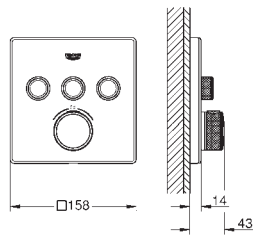

35 604 000 ★

93,59

Cuerpo empotrable universal. Edición Profesional

29 157 LS0

Cromo / Moon white

969,44

**Grotherm SmartControl**

**Termostato empotrado con 3 llaves**