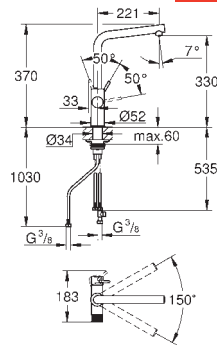

GROHE BLUE PURE

Referencia Color Precio (€)

30 588 000 Cromo 448,71

GROHE Blue Pure Minta
Monomando de fregadero para sistemas de filtrado de agua
Compuesto por:
Monomando de fregadero 1/2"
con función filtro de agua
Caño en L
Mando separado para el agua filtrada
GROHE SilkMove Cartucho de discos cerámicos 28 mm
Caño tubular giratorio
Caño giratorio 150°
Caño con dos salidas de agua independientes para agua filtrada y no filtrada
Con conexiones flexibles
El grifo debe instalarse con un filtro de su elección