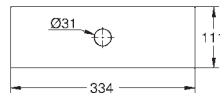

para 1 chorro
334 x 111 mm

GROHE Long-Life acabado duradero

Placas para chorros Mist vaporizador 26 735 000 y/o chorro Pure 26 737 000 deben pedirse por separado al igual que el cuerpo empotrado 26 739 000.

26 739 000

Cuerpo empotrado para duchas de techo adicionales

659,45

26 785 000

Cromo

242,96

Rainshower Aqua 2 chorros
Placa ducha de techo