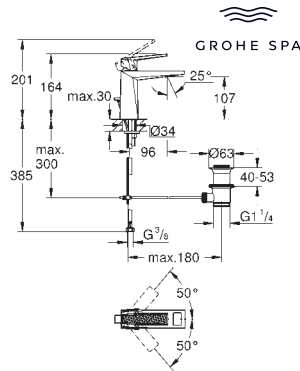

24 397 000	Cromo	1.159,60
24 397 DC0	Supersteel	1.739,39
24 397 AL0	Brushed hard graphite (Grafito cepillado)	1.855,35

Allure Brilliant Private Collection
Monomando de lavabo 1/2"
Tamaño M
Palanca moleteada
GROHE SilkMove Cartucho de discos cerámicos 28 mm
Limitador de temperatura
Tecnología GROHE Water Saving ahorro de agua con el máximo bienestar
Caudal máximo a 3 bar: 5 l/min
GROHE FastFixation rápido sistema de instalación
Vaciador automático
Con conexiones flexibles