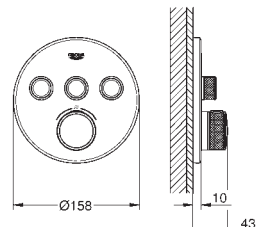

salida A + B = 33 l/min

salida A + B + C = 36 l/min

29 508 KF0 Phantom Black

Idem, edición Profesional

1.089,89

35 604 000 ★

Cuerpo empotrable universal. Edición Profesional

93,59