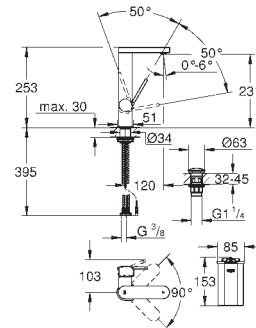

GROHE Plus
Monomando de lavabo 1/2" con display LED
Tamaño - L
Display con LED para temperatura del agua
Inversor infrarrojo: mousseur / chorro Eco
Aireador tipo «Mousseur» **Inversor: chorro / lluvia**
Palanca metálica
GROHE SilkMove Cartucho de discos cerámicos 28 mm
Limitador ecológico de temperatura
GROHE Long-Life acabado duradero
Tecnología GROHE Water Saving ahorro de agua con el máximo bienestar
Caudal máximo a 3 bar: 5 l/min
Mousseur SpeedClean
GROHE AquaGuide mousseur ajustable
Sistema de rápida instalación
caño giratorio con fácil acoplamiento 90°
Cuerpo liso con vaciador push-open 1 1/4"
Con conexiones flexibles
Batería mono alcalina de 1,5 V, 4 x mono celda
Batería externa

32 612 003   Cromo   271,49
32 612 DC3   Supersteel   380,08
32 612 AL3   Brushed hard graphite (Grafito cepillado)   434,39