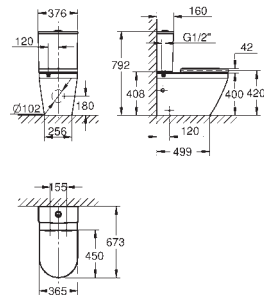

102513 SH0 0 ★   Blanco alpino   644,75

Euro Ceramic
Conjunto sanitario a suelo
Compuesto por:
WC Euro Ceramic (102 489 SH00)
Rimless
Salida Dual
Descarga 4,5 / 3 L
Tecnología de descarga GROHE Triple Vortex con acabado anti-bacteriano HyperClean
Incluye set de fijación
Porcelana sanitaria
Cisterna Euro Ceramic (102 503 SH00)
Alimentación inferior
Incluye set de descarga y pulsador
Porcelana sanitaria
Asiento con tapa amortiguada para WC Euro Ceramic (102 501 SH00)
Cierre amortiguado
Sistema de fácil extracción
Desmontable
Incluye set de fijación
Material: Duroplast
Disponible a partir del segundo trimestre 2025

novedad