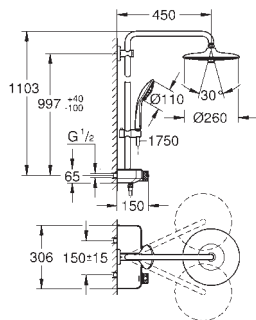

Bandeja jabonera de ducha GROHE EasyReach integrada

Sistema antical **SpeedClean**

Conducto interno del agua protegido para mayor durabilidad

Sistema antitorsión „TwistStop“

DUCHAS

|              |       |          |
|--------------|-------|----------|
| 26 509 000 ★ | Cromo | 1.126,97 |
|--------------|-------|----------|