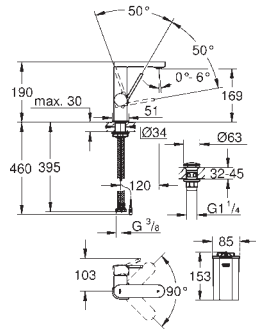

23 958 003   Cromo   959,00

GROHE Plus
Monomando de lavabo 1/2" con display LED
Tamaño - M
Display con LED para temperatura del agua
Inversor infrarrojo: mousseur / chorro Eco
Aireador tipo «Mousseur» **Inversor: chorro / lluvia**
Palanca metálica
GROHE SilkMove Cartucho de discos cerámicos 28 mm
Limitador ecológico de temperatura
GROHE Long-Life acabado duradero
Tecnología GROHE Water Saving ahorro de agua con el máximo bienestar
Caudal máximo a 3 bar: 5 l/min
Mousseur SpeedClean
GROHE AquaGuide mousseur ajustable
Sistema de rápida instalación
caño giratorio con fácil acoplamiento 90°
Cuerpo liso con vaciador push-open 1 1/4"
Con conexiones flexibles
Batería mono alcalina de 1,5 V, 4 x mono celda
Batería externa

23 959 003   Cromo   1.001,12