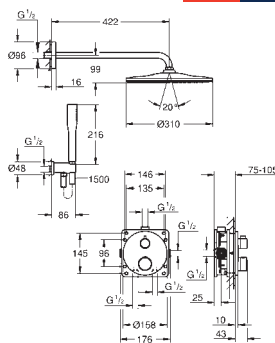

34 872 000 ★ Cromo 964,84

Grotherm
Conjunto empotrado con ducha mural Tempesta 250
Compuesto por:

Termostato empotrado de 2 salidas con cierre e inversor integrado (24 076)

Cuerpo universal GROHE Rapido SmartBox (35 604)

Ducha mural Tempesta 250 9.5 l/min (26 668) incluye brazo mural 380 mm

Tempesta 110 Teleducha 2 chorros (27 597)

Codo de ducha de 1/2" con soporte (28 679)

Flexo Rotaflex 1500 mm 1/2" x 1/2" (28 409 001)

Limitador de caudal opcional a 9.5 l/min incluido para la teleducha