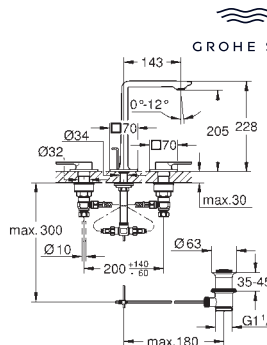

20 188 001	Cromo	1.136,77
20 188 GN1	Brushed cool sunrise (Oro cepillado)	1.818,84
20 188 DL1	Brushed warm sunset (Cobre cepillado)	1.818,84

Allure
Batería de lavabo 1/2"
Tamaño M
Montura cerámica 1/2", 90°
Tecnología GROHE Water Saving ahorro de agua con el máximo bienestar
Caudal máximo a 3 bar: 5 l/min
GROHE AquaGuide mousseur ajustable
Longitud de caño 143 mm
Conexiones flexibles entre el cuerpo central y las llaves laterales
Vaciador automático