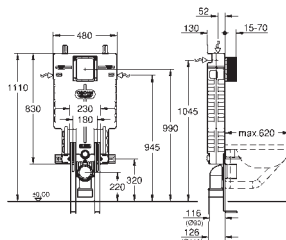

Uniset

Módulo para WC con carcasa EPS y pies de apoyo

Cisterna empotrada GD 2, 6 - 9 l

Para tabicar: módulo cerrado e insonorizado

830 x 470 x 130 mm.

Con rail y accesorios para

instalación individual.

2 pernos con tuercas para colgar la taza

Distancia entre pernos 180 y 230 mm.

Codo de desagüe de PP Ø 90 mm

Reductor PP Ø 90/110 mm

Cisterna GD2, 6 - 9 l, contiene las siguientes características:

Ajuste de fábrica a 6l. y 3l.

Válvula de descarga **neumática** AV1 que ofrece

dos opciones: **Dual Flush** o **Descarga única**.

Conexión por la izquierda, por la derecha,

por arriba o por detrás.

Silencioso, grupo acústico I

Aislada contra condensaciones

Sin necesidad de herramientas para la instalación

de la alimentación

Para la instalación de Shower toilets es necesario el

accesorio adicional 40 899 000 a pedir separadamente

Para la instalación de pulsadores pequeños

necesario accesorio 40 911 000 (en venta por separado)

39 683 000

155,93