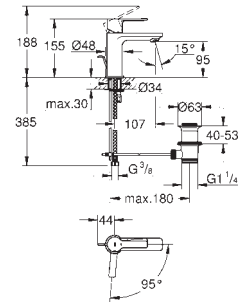

23 790 001	Cromo	255,57

Lineare
Monomando de lavabo 1/2"
Tamaño XS
Palanca metálica
GROHE SilkMove Energy Saving Cartucho de discos cerámicos de 28 mm
con apertura en agua fría para mayor ahorro de energía
Limitador ecológico de temperatura
Tecnología GROHE Water Saving ahorro de agua con el máximo bienestar
Caudal máximo a 3 bar: 5 l/min
Mousseur SpeedClean
GROHE FastFixation Plus sistema de rápida instalación
Vaciador automático
Con conexiones flexibles