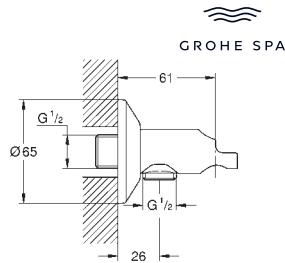

26 842 000

Cromo

117,48

Rainshower Aqua
Mecanismo

Soporte fijo con codo para teleduchas.

Rosetón
Conexión 1/2”

- **GROHE Long-Life** acabado duradero
- Sustituye soporte fijo Sena Trigger 26 333 000