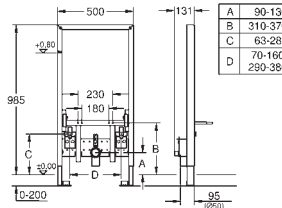

38 545 000

419,20

Rapid SL

Módulo para bidé, altura de instalación 1.00 m

Marco de acero con revestimiento anticorrosión

Montaje en tabique con montantes y/o delante de pared resistente.

Totalmente premontado

Conexiones de módulo

ajustables en altura

Ajuste rápido

Elementos de fijación

Homologado por TÜV

Pernos para colgar el bidé

Codo de desagüe HT DN 50

Junta de Ø 32 mm

2 racores murales de conexión DN 15

Material de sujeción para el bidé

Para la instalación en la pared, solicite los anclajes 38 558 00M

(se venden por separado)