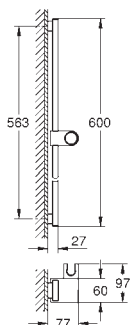

101676 KI0 0

cromo / negro

110,65

101676 KF0 0

Phantom Black

154,92

101676 AL0 0

Brushed hard graphite (Grafito cepillado)

188,13

101676 GN0 0

Brushed cool sunrise (Oro cepillado)

188,13

101676 GL0 0

Cool sunrise (Oro brillo)

177,05

101676 DL0 0

Brushed warm sunset (Cobre cepillado)

188,13

101676 DA0 0

Warm sunset (Cobre brillo)

177,05

101676 DC0 0

Supersteel

154,92

Rainshower Aqua

Teleducha 3 chorros

Cabezal negro

Tipos de chorro:

GROHE Rain, Rain+ y ActiveMassage

GROHE SmartTip selección del tipo de chorro al tocar el aro circular

Tecnología GROHE Water Saving ahorro

de agua con el máximo bienestar

Caudal máximo a 3 bar: 8.4 l/min

GROHE DreamSpray distribución perfecta

del agua por todo el cabezal

GROHE Long-Life acabado duradero

Sistema antical **SpeedClean**

Conducto interno del agua protegido para mayor durabilidad

Sistema de montaje universal,

adaptable a todos los flexos estándares

novedad