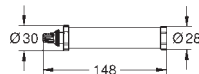

Rainshower Aqua Pure

Filtro para sistemas de ducha Rainshower Aqua Pure

compatible con 100961, 100962, 100964, 101680

Filtro purificador de agua

GROHE Rainshower Aqua Pure elimina el cloro y los olores (teleducha)

Capacidad 12.000 l / aprox. 6 meses para un hogar con una 1 persona

para una piel y cabello sano e hidratado

Reduce las sustancias responsables del mal olor, como el cloro