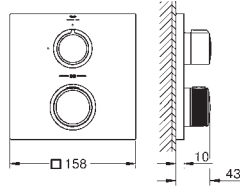

- 19 380 002
- 19 380 GN2
- 19 380 DL2

- Cromo
- Brushed cool sunrise (Oro cepillado)
- Brushed warm sunset (Cobre cepillado)

- 635,25
- 1.016,41
- 1.016,41

Allure

Termostato de ducha para 1 salida con llave de corte

Sólo parte exterior

Necesario Cuerpo empotrado **GROHE Rapido SmartBox 35 604** o **Bastidor Shower Frame Mono 103 993 9990** o **Duo 103 994 9990** dependiendo de la ducha mural con 1 o 2 jets.

GROHE TurboStat Cartucho compacto con termoelemento de cera
Florón metálico con GROHE FastFixation
Escudo de metal, con ajuste 6°

GROHE SafeStop Tope de seguridad a 38°C
GROHE SafeStop Plus limitador de temperatura opcional a 43°C ó 46°C incluido
Filtros colectores de suciedad
Válvulas anti-retorno
Válvula de cierre cerámica, 120°

Caudal:
Salida B = 27 l/min
Salida C = 30 l/min

Parte empotrable no incluida

35 604 000 ★
Cuerpo empotrable universal. Edición Profesional

93,59