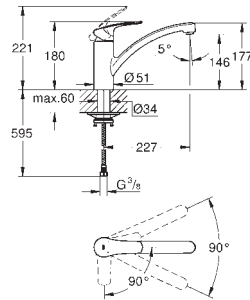

30 260 003	Cromo	145,77

Eurosmart
Monomando de fregadero 1/2"
Caño bajo
GROHE Long-Life acabado duradero
GROHE SilkMove Energy Saving
Cartucho de discos cerámicos de 35 mm
con apertura en agua fría para mayor ahorro de energía
Limitador de caudal ajustable
90°
Aisla los conductos de agua internos, sin plomo y sin níquel.
Mousseur con ranura para fácil reemplazamiento
Con conexiones flexibles 3/8"
Set de fijación metálico
Caudal máximo a 3 bar: 9.5 l/min
Edición Profesional