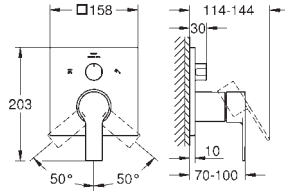

Referencia

Color

Precio (€)

- 29 176 001
- 29 176 GN1
- 29 176 DL1

- Cromo
- Brushed cool sunrise (Oro cepillado)
- Brushed warm sunset (Cobre cepillado)

- 601,83
- 962,92
- 962,92

Allure

Monomando con inversor de 3 vías.

Sólo parte exterior

Necesario Cuerpo empotrado **GROHE Rapido SmartBox 35 604** o **Bastidor Shower Frame Mono 103 993 9990** o **Duo 103 994 9990** dependiendo de la ducha mural con 1 o 2 jets.

GROHE SilkMove Cartucho de discos cerámicos 46 mm

GROHE Long-Life acabado duradero
Florón metálico con GROHE FastFixation
Escudo de metal, con ajuste 6°

Palanca metálica
Inversor de 3 vías.

Caudal:
salida A = 27 l/min
salida B = 27 l/min
salida C = 27 l/min

Parte empotrable no incluida

35 604 000 ★
Cuerpo empotrable universal. Edición Profesional

93,59