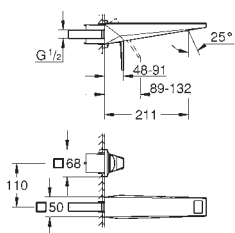

29 519 000	Cromo	2.001,75
29 519 DC0	Supersteel	2.573,67
29 519 AL0	Brushed hard graphite (Grafito cepillado)	2.859,64

Allure Brilliant Private Collection
Monomando de lavabo mural 1/2"
Tamaño M

Palanca de piedra Caesarstone Blanca
Caño con incrustaciones de piedra Caesarstone Attica blanca.

Sólo parte exterior

Necesaria parte empotrable 23 200 002

Tecnología GROHE Water Saving ahorro

de agua con el máximo bienestar

Caudal máximo a 3 bar: 5 l/min

Caño con mousseur integrado

Distancia entre centros 110 mm

Longitud de caño: 210 mm

23 200 002		322,65

Parte empotrable para monomandos murales