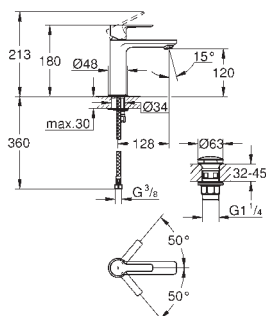

GROHE
LINEARE

Referencia	Color	Precio (€)

23 106 001 ★	Cromo	272,61
23 106 DC1	Supersteel	381,67
23 106 AL1	Brushed hard graphite (Grafito cepillado)	436,19

Lineare
Monomando de lavabo 1/2"
Tamaño S
Palanca metálica
GROHE SilkMove Cartucho de discos cerámicos 28 mm
Limitador ecológico de temperatura
Tecnología GROHE Water Saving ahorro de agua con el máximo bienestar
Caudal máximo a 3 bar: 5 l/min
Mousseur SpeedClean
GROHE FastFixation Plus sistema de rápida instalación
Cuerpo liso con vaciador push-open 1 1/4"
Con conexiones flexibles