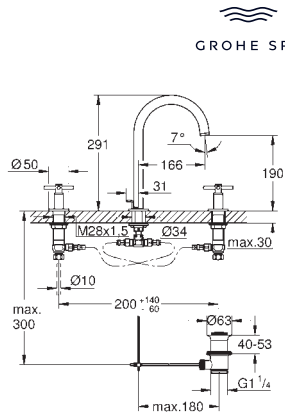

Referencia Color Precio (€)

20 643 000	Cromo	734,43
20 643 DC0	Supersteel	1.028,20
20 643 GL0	Cool sunrise (Oro brillo)	1.101,64
20 643 DA0	Warm sunset (Cobre brillo)	1.101,64
20 643 AL0	Brushed hard graphite (Grafito cepillado)	1.175,08

Atrio
Batería de lavabo 1/2"
Tamaño L
Montura cerámica 1/2", 90°
Tecnología GROHE Water Saving ahorro de agua con el máximo bienestar
Caudal máximo a 3 bar: 5 l/min
Caño giratorio de fundición
Aireador tipo «Mousseur»
Caño giratorio ajustable a 0° / 150° / 360°
Vaciador automático
con palanca en cruz
Dos sets de tapetas incluidos.
Uno marcado con „H“ Caliente y „C“ Frío
y un set sin marcar.
Sustituye la batería de lavabo Atrio 20 008 003