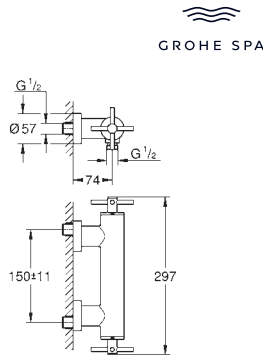

Referencia	Color	Precio (€)
26 895 000	Cromo	660,99
26 895 DC0	Supersteel	925,37
26 895 GL0	Cool sunrise (Oro brillo)	991,48
26 895 DA0	Warm sunset (Cobre brillo)	991,48
26 895 AL0	Brushed hard graphite (Grafito cepillado)	1.057,57

Atrio
Batería de ducha 1/2"
Montaje mural
Montura cerámica 1/2", 90°
GROHE Long-Life acabado duradero
Incorpora válvula anti-retorno en la salida de ducha 1/2"
Racores en S con palanca en cruz
Dos sets de tapetas incluidos.
Uno marcado con „H“ Caliente y „C“ Frío y un set sin marcar.
Sustituye la batería de ducha Atrio 26 003 003