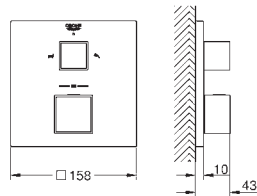

Grotherm Cube
Termostato para baño ducha para dos salidas con cierre e inversor integrado
Sólo parte exterior
Necesario Cuerpo empotrado **GROHE Rapido SmartBox 35 604 o Bastidor Shower Frame** Mono 103 993 9990 o Duo 103 994 9990 dependiendo de la ducha mural con 1 o 2 jets.
GROHE TurboStat Cartucho compacto con termoelemento de cera
GROHE Long-Life acabado duradero
Florón metálico con GROHE FastFixation
Escudo de metal, con ajuste 6°
Iconos intuitivos impresos para ducha y bañera.
GROHE SafeStop Tope de seguridad a 38°C
GROHE SafeStop Plus limitador de temperatura opcional a 43°C ó 46°C incluido
GROHE AquaDimmer, llave de corte/ inversor integrado.
Caudal:
Salida B = 27 l/min
Salida C = 30 l/min
Parte empotrable no incluida

35 604 000 *		93,59

Cuerpo empotrable universal. Edición Profesional

34 868 000	Cromo	1.441,24