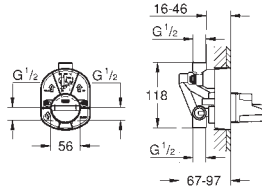

112 - 172 mm

4 piezas

**Edición Profesional**

Referencia

Color

Precio (€)

33 963 000

Cromo