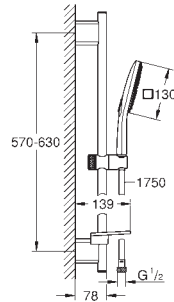

GROHE RAINSHOWER SMARTACTIVE

Referencia Color Precio (€)

26 584 000 Cromo 222,48

Rainshower SmartActive 130 Cube
Conjunto de ducha con barra 3 chorros
Compuesto por:
Teleducha Rainshower SmartActive 130 Cube (26 582)
Caudal máximo a 3 bars: 8.5 l/min
Barra de ducha 600 mm
con soportes de pared metálicos
Flexo Silverflex de 1,75 m. 1/2" x 1/2" (28 388)
Jabonera **GROHE EasyReach**
Tecnología GROHE Water Saving ahorro de agua con el máximo bienestar
GROHE DreamSpray distribución perfecta del agua por todo el cabezal
GROHE Long-Life acabado duradero
GROHE FastFixation Plus distancia ajustable entre soportes, se adaptan a los agujeros existentes
GROHE TileFix soportes de barra de ducha con profundidad ajustable
Sistema antical **SpeedClean**
Conducto interno del agua protegido para mayor durabilidad
Sistema antitorsión „TwistStop“

26 585 000 Cromo 225,81
Idem, con limitador de caudal a 5,5 l/min Eco

26 584 LS0 Moon white 222,48