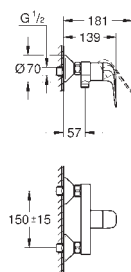

32 740 001

Cromo

91,57

Euroeco
Monomando de ducha 1/2"
Palanca metálica
GROHE Cartucho de discos cerámicos Long-Life de 35 mm
Limitador ecológico de temperatura
GROHE Long-Life acabado duradero
Limitador de caudal ajustable
Toma inferior para flexo G 1/2" con válvula anti-retorno incorporada
Racores en S
Edición Profesional