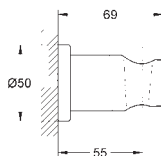

27 074 000	Cromo	44,96
27 074 DC0 *	Supersteel	62,95
27 074 LS0	Moon white	58,28
27 074 GL0	Cool sunrise (Oro brillo)	71,93
27 074 GN0 *	Brushed cool sunrise (Oro cepillado)	76,43
27 074 DA0	Warm sunset (Cobre brillo)	71,93
27 074 DL0 *	Brushed warm sunset (Cobre cepillado)	76,43
27 074 A00	Hard graphite (Grafito brillo)	71,93
27 074 AL0 *	Brushed hard graphite (Grafito cepillado)	76,43

Rainshower
Soporte mural fijo, con florón redondo