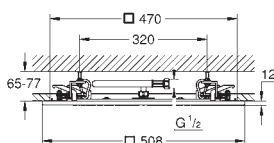

26 873 000

Cromo

2.597,53

**Rainshower Aqua 20"**  
**Ducha de techo 1 chorro**

Lluvia  
508 x 508 mm., Material: metal  
Conexión 1/2"

**GROHE DreamSpray** distribución perfecta del agua por todo el cabezal