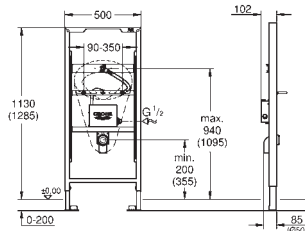

39 376 000

415,32

Rapid SL

Módulo para urinario con sensor de temperatura
con set de empotramiento para Sensor T

Altura 1,13 y 1,30 m.

Montaje en tabique con montantes
y/o delante de pared resistente.

Marco de acero con revestimiento anticorrosión

Para montaje en seco, completamente premontado

Conexiones de módulo

ajustables en altura

Ajuste rápido

Elementos de fijación

Homologado por TÜV

Codo de desagüe HT DN 50

Tornillos de fijación M8,

con pernos para colgar el urinario

Conexiones de entrada y salida ajustables

Caja de empotramiento

Conexión del agua con llave de paso y tubo de purga

Para el sensor electrónico T, solicite el juego de instalación

39 368 000 o 39 369 000 (se vende por separado)

Para la instalación en la pared, solicite los anclajes 38 558 00M
(se venden por separado)

38 558 00M ★

Cromo

18,96

Rapid SL

Anclaje de fijación

Para fijación de los
elementos a la pared.

Para fijar los elementos en paredes resistentes
o delante de tabiques ligeros

Regulable desde 130 - 230 mm

Revestimiento individual o en serie

Elementos de fijación

Pernos y tuercas (2 unidades)