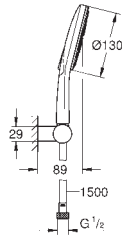

GROHE RAINSHOWER SMARTACTIVE

Referencia   Color   Precio (€)

26 580 000   Cromo   171,80

Rainshower SmartActive 130
Conjunto de ducha con soporte 3 chorros
Compuesto por:
Teleducha Rainshower SmartActive 130 (26 574)
Caudal máximo a 3 bars: 8.5 l/min
Soporte mural articulado (27 055)
Flexo Silverflex de 1,50 m (28 364)
Tecnología GROHE Water Saving ahorro de agua con el máximo bienestar
GROHE DreamSpray distribución perfecta del agua por todo el cabezal
GROHE Long-Life acabado duradero
Sistema antical SpeedClean
Conducto interno del agua protegido para mayor durabilidad
Sistema antitorsión „TwistStop“

26 580 LS0   Moon white   171,80
Idem, con cabezal de ducha en blanco