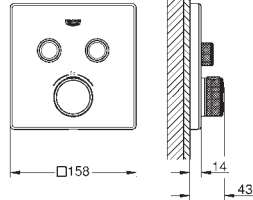

GROHE GROHTHERM SMARTCONTROL

Referencia

Color

Precio (€)

29 156 LS0

Cromo / Moon white

910,69

Grotherm SmartControl

Termostato empotrado con 2 llaves

Sólo parte exterior

Escudo de metal con **GROHE FastFixation** (escudo con eje de sellado, cubierta de fijación), con ajuste 6°

GROHE Long-Life acabado duradero

GROHE SmartControl con botones metálicos encastados. Pulse el botón para encender y apagar el chorro de agua y gírelo para ajustar el caudal **GROHE Water Saving**

Simbolos intercambiables

GROHE TurboStat Cartucho compacto con termoelemento de cera

Superficie agarre antideslizante **GROHE ProGrip**

GROHE SafeStop Tope de seguridad a 38°C

GROHE SafeStop Plus limitador de temperatura

opcional a 43°C ó 46°C incluido

Filtros colectores de suciedad

Válvulas anti-retorno

Salidas múltiples, pueden accionarse simultáneamente

Placa en moon white vidrio acrílico blanco

Parte empotrable no incluida

Caudal:

salida B = 24 l/min

salida C = 26 l/min

salida B+C = 29 l/min

35 604 000 ★

93,59

Cuerpo empotrable universal. Edición Profesional

29 157 LS0

Cromo / Moon white

969,44