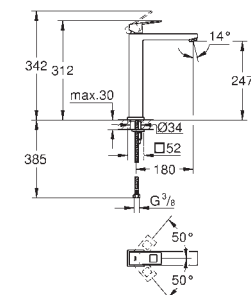

23 406 000	Cromo	397,39
23 406 DC0	Supersteel	556,35
23 406 AL0	Brushed hard graphite (Grafito cepillado)	635,81

Eurocube
Monomando de lavabo 1/2"
Tamaño XL
para lavabos tipo Bol de sobremueble
GROHE SilkMove Cartucho de discos cerámicos 28 mm
Limitador de temperatura
GROHE Long-Life acabado duradero
Tecnología GROHE Water Saving ahorro de agua con el máximo bienestar
Caudal máximo a 3 bar: 5 l/min
GROHE FastFixation Plus sistema de rápida instalación
Cuerpo liso
Con conexiones flexibles