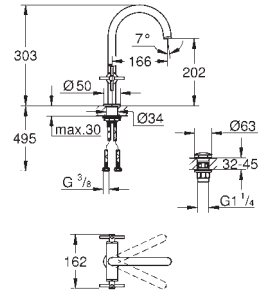

21 144 000	Cromo	587,55
21 144 DC0	Supersteel	822,56
21 144 GL0	Cool sunrise (Oro brillo)	881,31
21 144 DA0	Warm sunset (Cobre brillo)	881,31
21 144 AL0	Brushed hard graphite (Grafito cepillado)	940,07

Atrio
Monoblock de lavabo 1/2"
Tamaño L
Montura cerámica 1/2", 90°
GROHE Long-Life acabado duradero
Tecnología GROHE Water Saving ahorro de agua con el máximo bienestar
Caudal máximo a 3 bar: 5 l/min
Caño giratorio de fundición
Aireador tipo «Mousseur»
Caño giratorio ajustable a 0° / 150° / 360°
Válvula de desagüe 1 1/4" push-open
Con conexiones flexibles con palanca en cruz
Dos sets de tapetas incluidos.
Uno marcado con „H“ Caliente y „C“ Frío y un set sin marcar.
Sustituye al monoblock lavabo Atrio 21 019 003