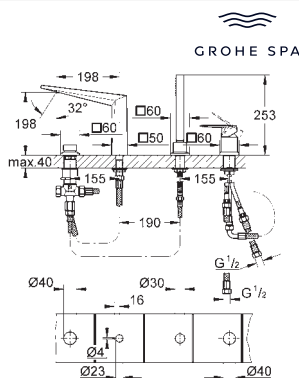

29 405 000	Cromo	2.084,71
29 405 DC0	Supersteel	2.918,59
29 405 AL0	Brushed hard graphite (Grafito cepillado)	3.335,53

Allure Brilliant
Combinación monomando para baño y ducha 1/2"

Compuesto por:

Sistema monomando de encimera

Inversor para baño/ducha

Teleducha Rainshower Aqua Cube Stick 6,5 l/min

Flexo de ducha metálico 2,0 m (siempre cromado

para cualquier combinación de color)

Necesaria parte empotrable 29 037 000

Sustituye a la combinación de bañera Allure Brilliant 19 787 001

29 037 000		1.068,68
Parte empotrada para combinaciones de bañera