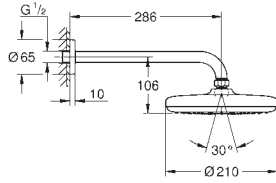

GROHE DUCHAS DE TECHO Y MURALES

Referencia

Color

Precio (€)

102218 243 0

Negro mate

276,57

Tempesta 210

Conjunto de ducha mural con brazo de 286 mm, 1 chorro

Compuesto por:

Ducha mural Tempesta 210 9,5 l/min

1 chorro:

Lluvia

Brazo de ducha Rainshower 286 mm

GROHE Water Saving limitador de caudal 9 l/min

GROHE DreamSpray distribución perfecta

del agua por todo el cabezal

Sistema antical **SpeedClean**

Conducto interno del agua protegido para mayor durabilidad

26 411 000

Cromo

212,75

Idem, sin restrictor de caudal