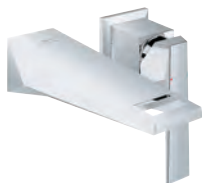

29 402 000	Cromo	947,59
29 402 DC0	Supersteel	1.326,63
29 402 AL0	Brushed hard graphite (Grafito cepillado)	1.516,15

Allure Brilliant
Monomando de lavabo mural 1/2"
Tamaño M
Sólo parte exterior
Necesaria parte empotrable 23 200 002
Tecnología GROHE Water Saving ahorro de agua con el máximo bienestar
Caudal máximo a 3 bar: 5 l/min
Caño con mousseur integrado
Distancia entre centros 110 mm
Longitud de caño: 161 mm
Sustituye al lavabo Allure Brilliant 19 781 000

29 403 000	Cromo	1.010,76
29 403 DC0	Supersteel	1.415,07
29 403 AL0	Brushed hard graphite (Grafito cepillado)	1.617,23

Idem, con longitud de caño 210 mm
Sustituye al lavabo mural Allure Brilliant 19 783 000

23 200 002		322,65

Parte empotrable para monomandos murales