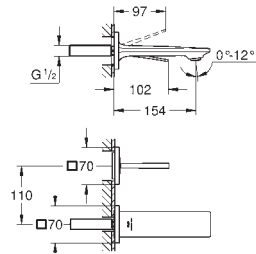

19 309 002	Cromo	1.237,08
19 309 GN2	Brushed cool sunrise (Oro cepillado)	1.979,33
19 309 DL2	Brushed warm sunset (Cobre cepillado)	1.979,33

Allure
Monomando de lavabo mural 1/2"
Tamaño S
Empotrable
Sólo parte exterior
Necesaria parte empotrable 23 429 000
Cartucho Joystick con tecnología GROHE FeatherControl
Tecnología GROHE Water Saving ahorro de agua con el máximo bienestar
Caudal máximo a 3 bar: 5 l/min
GROHE AquaGuide mousseur ajustable
Distancia entre centros 110 mm
Longitud de caño 154 mm

19 386 002	Cromo	1.270,52
19 386 GN2	Brushed cool sunrise (Oro cepillado)	2.032,83
19 386 DL2	Brushed warm sunset (Cobre cepillado)	2.032,83

23 429 000 333,97
Cuerpo empotrado para monomandos de lavabo mural