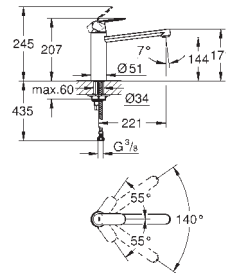

30 193 000 Cromo

161,04

30 193 DC0 Supersteel

209,36

Eurosmart Cosmopolitan
Monomando de fregadero 1/2"

Caño a media altura

GROHE Long-Life acabado duradero

GROHE SilkMove Cartucho de discos cerámicos de 35 mm

Aireador tipo «Mousseur»

Limitador de caudal ajustable

Caño giratorio 140°

Con conexiones flexibles

Caudal concentrado a 3 bar: 5.4 l/min