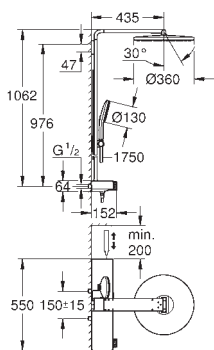

novedad

100964 000 0

Cromo

2.327,52

Rainshower Aqua Pure
Sistema de ducha con termostato incorporado

Compuesto por:

- Brazo de ducha mural 435 mm
- Termostato SmartControl visto con carcasa metálica
- Dos opciones de ducha:
- Ducha mural Rainshower Aqua Duo Round, 360 mm
- Ángulo de rotación 0° - 30
- 2 chorros:
- GROHE PureRain, ActiveRain
- Teleducha Rainshower Aqua 130 (101 676 XX00)
- Con 3 tipos de chorro:
- GROHE Rain, Rain+ y ActiveMassage
- Elemento deslizante ajustable en altura
- Filtro inicial Rainshower Aqua Pure (101 672 9990) incluido
- Flexo 1750 mm

GROHE Rainshower Aqua Pure elimina el cloro y los olores (teleducha) GROHE SmartTip selección del tipo de chorro al tocar el aro circular

Tecnología GROHE Water Saving ahorro de agua con el máximo bienestar

Con restrictor: Caudal máximo a 3 bars: 8.7 l/min

GROHE SmartControl con botones metálicos integrados, pulsar para ON-OFF, girar para ajustar el caudal desde GROHE Water Saving hasta caudal máximo.

GROHE ProGrip Metal con estructura moleteada

GROHE TurboStat Cartucho compacto con termoelemento de cera

GROHE SafeStop Tope de seguridad a 38°C

GROHE SafeStop Plus limitador de temperatura opcional a 43°C incluido

GROHE EasyReach bandeja de ducha integrada (cristal blanco)

GROHE DreamSpray distribución perfecta del agua por todo el cabezal

GROHE Long-Life acabado duradero

Sistema antical **SpeedClean**

Conducto interno del agua protegido para mayor durabilidad

Sistema antitorsión „**TwistStop**”

GROHE CoolTouch evita quemaduras en superficies calientes

Caudal mínimo 5l./ min.

Batería interna de litio 6 V (42 886 000) tipo CR-P2

Duración de la batería aprox. 10 años

Filtro de repuesto: Rainshower Aqua Pure (101 672 9990)

Opcional: Bandeja de cristal Rainshower Aqua (101 677 0000)

Se requiere una distancia mínima de 200 mm por el lado derecho del termostato para cambiar el filtro

101680 000 0

Cromo

2.327,52

Idem, sin restrictor. Caudal máximo a 3 bars: 15,0 l/min.