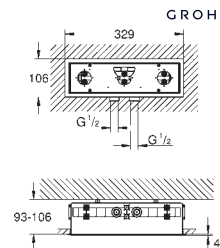

Preparado para 2 vías de agua (incluidas 2 roscas de conexión de 1/2", guía de agua, material de montaje y material de sellado para otras combinaciones)
Conducto interno del agua protegido para mayor durabilidad

26 873 000

Cromo

2.597,53

Rainshower Aqua 20"
Ducha de techo 1 chorro