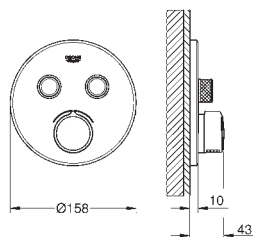

SmartControl
Mezclador empotrado con 2 llaves
Sólo parte exterior
Necesario Cuerpo empotrado **GROHE Rapido SmartBox 35 604 o Bastidor Shower Frame Mono 103 993 9990 o Duo 103 994 9990** dependiendo de la ducha mural con 1 o 2 jets.
Escudo de metal con **GROHE FastFixation** (escudo con eje de sellado, cubierta de fijación), con ajuste 6°
GROHE Long-Life acabado duradero
GROHE SmartControl con botones metálicos encastados. Pulse el botón para encender y apagar el chorro de agua y gírelo para ajustar el caudal **GROHE Water Saving**
Símbolos intercambiables
Cartucho mezclador de temperatura
Salidas múltiples, pueden accionarse simultáneamente
Parte empotrable no incluida
Caudal a 3 bar:
Salida B = 23 l/min
Salida C = 25 l/min
Salida B + C = 27 l/min

35 604 000 ★ 93,59
Cuerpo empotrable universal. Edición Profesional