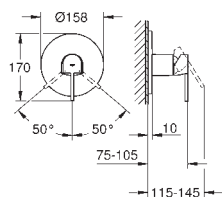

GROHE
PLUS

	Referencia	Color	Precio (€)
	24 059 003	Cromo	257,92
	24 059 DC3	Supersteel	361,08
	24 059 AL3	Brushed hard graphite (Grafito cepillado)	412,67
	24 060 003	Cromo	271,49
	24 060 DC3	Supersteel	380,08
	24 060 AL3	Brushed hard graphite (Grafito cepillado)	434,39
	24 093 003	Cromo	305,43
	24 093 DC3	Supersteel	427,60
	24 093 AL3	Brushed hard graphite (Grafito cepillado)	488,68

GROHE Plus
Monomando de ducha 1/2"
Sólo parte exterior

Necesario Cuerpo empotrado **GROHE Rapido SmartBox 35 604** o **Bastidor Shower Frame Mono 103 993 9990** o **Duo 103 994 9990** dependiendo de la ducha mural con 1 o 2 jets.

GROHE SilkMove Cartucho de discos cerámicos 46 mm

GROHE Long-Life acabado duradero
Florón metálico con GROHE FastFixation
Escudo de metal, con ajuste 6°

Palanca metálica

Caudal:

Salida B o C = 30 l/min

Parte empotrable no incluida

35 604 000 ★

Cuerpo empotrable universal. Edición Profesional

93,59

GROHE Plus
Monomando con inversor de 2 vías.
Sólo parte exterior

Necesario Cuerpo empotrado **GROHE Rapido SmartBox 35 604** o **Bastidor Shower Frame Mono 103 993 9990** o **Duo 103 994 9990** dependiendo de la ducha mural con 1 o 2 jets.

GROHE SilkMove Cartucho de discos cerámicos 46 mm

GROHE Long-Life acabado duradero
Florón metálico con GROHE FastFixation
Escudo de metal, con ajuste 6°

Palanca metálica

inversor automático de 2 vías

Caudal a 3 bar:

Salida B = 27 l/min, Salida C = 27 l/min

Parte empotrable no incluida