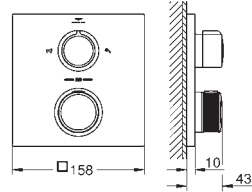

Referencia Color Precio (€)

19 446 002	Cromo	668,69
19 446 GN2	Brushed cool sunrise (Oro cepillado)	1.069,91
19 446 DL2	Brushed warm sunset (Cobre cepillado)	1.069,91

Allure
Termostato de ducha para 2 salidas con cierre e inversor integrado teleducha/ caño bañera
Sólo parte exterior
Necesario Cuerpo empotrado **GROHE Rapido SmartBox 35 604 o Bastidor Shower Frame Mono 103 993 9990 o Duo 103 994 9990** dependiendo de la ducha mural con 1 o 2 jets.
GROHE TurboStat Cartucho compacto con termoelemento de cera
Florón metálico con GROHE FastFixation
Escudo de metal, con ajuste 6°
Iconos intuitivos impresos para ducha y bañera.
GROHE SafeStop Tope de seguridad a 38°C
GROHE SafeStop Plus limitador de temperatura opcional a 43°C ó 46°C incluido
GROHE AquaDimmer, llave de corte/ inversor integrado.
Caudal:
Salida B = 27 l/min
Salida C = 30 l/min
Parte empotrable no incluida

35 604 000 ★		93,59

Cuerpo empotrable universal. Edición Profesional

25 221 001	Cromo	1.848,81
25 221 GN1	Brushed cool sunrise (Oro cepillado)	2.958,09
25 221 DL1	Brushed warm sunset (Cobre cepillado)	2.958,09