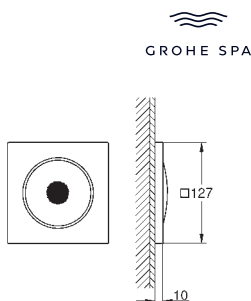

36 473 000   Cromo   **1.495,56**

F-digital Deluxe
Módulo de Sonido
127 x 127 mm
Altavoces estéreo de espectro completo
Compuesto por:
2 altavoces con conexiones de enchufe
A prueba de agua y con tratamiento anticorrosión
requiere juego de montaje (29 413 000), caja de unidad base F-digital Deluxe (26 864 000 o 36 476 000), unidad Bluetooth (36 475 000) y varias conexiones de cable; todo debe pedirse por separado teniendo en cuenta el tipo de instalación a realizar.
Para más detalles sobre la planificación o información de producto, por favor contacte con GROHE.
Sustituye módulo de sonido 36 360 000