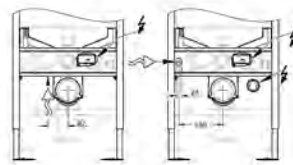

39 599 000

439,79

Rapid SLX

Módulo WC, altura 1,13 m con toma de corriente integrada.

Ideal para WC Rimless

Incluye patrón de montaje para pulsadores pequeños 130 x 172 mm

Montaje delante de tabiques

ligeros o autoportante

Con toma de corriente integrada para inodoros con ducha

Preparado para futuros cambios a inodoros con ducha bidé

Incluye patrón de montaje para pulsadores pequeños 130 x 172 mm

Marco de acero con revestimiento anticorrosión

Para montaje en seco, completamente premontado, con conexiones rígidas

Ajuste rápido

Elementos de fijación

2 pernos con tuercas para colgar la taza

Accesorio de fijación para barras de apoyo

Distancia entre pernos 180 y 230 mm.

Codo de salida de PVC giratorio de 90° 100 mm

Manguito de desagüe DN 80

Set de conexión desagüe

Cisterna GDX, 6 l, contiene las siguientes características:

Ajuste de fábrica a 6l. y 3l.

Válvula de descarga **neumática AV1** que ofrece

dos opciones: **Dual Flush** o **Descarga única.**

Entrada suministro de agua por la derecha, por detrás o superior

Silencioso, grupo acústico I

Aislada contra condensaciones

Sin necesidad de herramientas para la instalación

de la alimentación

Montaje vertical

Incluye anclajes 38 558 00M para instalación en la pared

Incluye Flow Manager

La velocidad de descarga del agua puede modificarse

fácilmente para evitar salpicaduras

Compatible con todos los modelos de inodoro Rimless

El caudal se regula sin necesidad de quitar la válvula