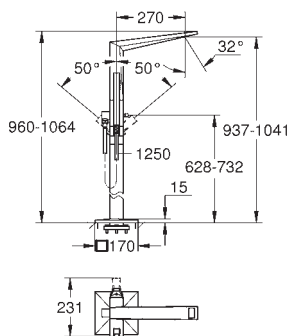

24 348 DC0	Supersteel	4.893,79
24 348 AL0	Brushed hard graphite (Grafito cepillado)	5.592,91

Allure Brilliant
Monomando para baño ducha 1/2"
Montado a suelo
Sólo parte exterior
Necesaria parte empotrable 45 984 001
Parte empotrable no incluida
GROHE SilkMove Cartucho de discos cerámicos 46 mm
GROHE Long-Life acabado duradero
Inversor automático: baño/ducha
Caño con mousseur integrado
Longitud de caño: 270 mm
Válvula anti-retorno en la conexión de salida de la ducha 1/2"
Con soporte para la teleducha
Teleducha Rainshower Aqua Cube Stick
Flexo metálico 1,25 m.
Válvula anti-retorno

24 348 001	Cromo	3.495,56
Idem, teleducha con limitador de caudal a 6.5 l/min		
Sustituye al monomando de bañera de pie Allure Brilliant 23 119 001		

45 984 001	Cromo	638,31
Base empotrable para mezcladores y caños de bañera de pie