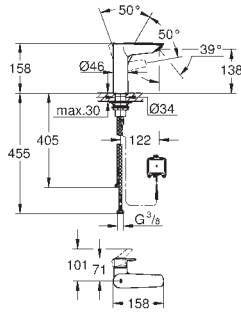

23 975 003
23 975 2433

Cromo
Negro mate

433,85
564,01

Eurosmart
Monomando de lavabo 1/2"
Tamaño M
Sistema Híbrido con opción manual o electrónico
Palanca manual uso preferente
Palanca metálica
GROHE SilkMove Cartucho de discos cerámicos 28 mm
Limitador ecológico de temperatura
Infrarrojo electrónico
Con sensor infrarrojo para comunicación bidireccional para configuración, monitorización y mantenimiento.
Batería de litio 6V. tipo CR-P2
Vida útil de la batería: aprox. 7 años (150 usos al día)
Válvulas anti-retorno
Filtros colectores de suciedad con válvula solenoide integrada
Indicador luminoso de cambio de pila
Con 7 pre programas
Descarga automática, Modo limpieza, Funciones adicionales y ajustes precisos con el mando adicional 36 407 001
Tecnología GROHE Water Saving ahorro de agua con el máximo bienestar
Caudal máximo a 3 bar: 5 l/min
Aisla los conductos de agua internos, sin plomo y sin níquel.
Sistema de rápida instalación
Cuerpo liso
Con conexiones flexibles
Marca CE
Edición Profesional