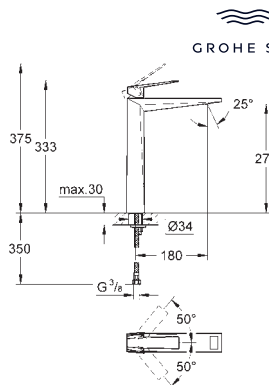

24 346 000	Cromo	1.200,28
24 346 DC0	Supersteel	1.680,40
24 346 AL0	Brushed hard graphite (Grafito cepillado)	1.920,45

Allure Brilliant
Monomando de lavabo 1/2"
Tamaño XL
para lavabos tipo Bol de sobremueble
GROHE SilkMove Cartucho de discos cerámicos 28 mm
Limitador de temperatura
Tecnología GROHE Water Saving ahorro de agua con el máximo bienestar
Caudal máximo a 3 bar: 5 l/min
GROHE FastFixation rápido sistema de instalación
Caño con mousseur integrado
Cuerpo liso
Con conexiones flexibles
Sustituye al lavabo Allure Brilliant 23 114 000