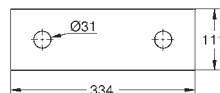

26 739 000

**Cuerpo empotrado para duchas de techo adicionales**

659,45

26 785 000

Cromo

242,96

**Rainshower Aqua 2 chorros**  
**Placa ducha de techo**

para 1-2 chorros  
334 x 111 mm