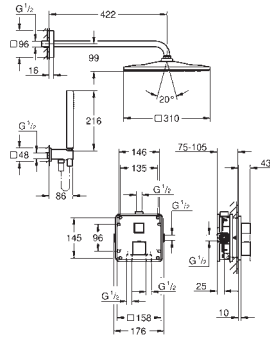

GROHE GROHTHERM CON 2 MANDOS

Referencia

Color

Precio (€)

34 868 000

Cromo

1.441,24

Grohtherm Cube

Conjunto Perfect shower con Rainshower Mono 310 Cube

Compuesto por:

- Termostato de ducha para 2 salidas con cierre e inversor integrado (24 154)
- Cuerpo universal GROHE Rapido SmartBox (35 604)
- Conjunto de ducha mural Rainshower Mono 310 Cube (26 563) con brazo mural 422 mm (26 145)
- Teleducha Euphoria Cube Stick, 1 chorro (27 698)
- Soporte de ducha con codo 1/2" (26 659)
- Flexo Silverflex de 1,50 m (28 364)
- Limitador de caudal opcional 9,5 l/min incluido para teleducha y ducha mural.

TERMOSTATOS