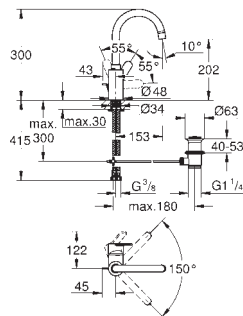

Con conexiones flexibles

23 373 20E

Cromo

166,27

Idem, con cuerpo liso y apertura en agua fría

23 043 003

Cromo

243,48