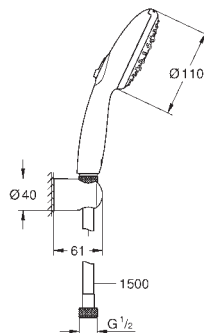

Tempesta 110

Conjunto de ducha con soporte 3 chorros (Rain, Jet, Massage)

Compuesto por:

Teleducha Tempesta 110 (28 419)

Soporte de ducha Tempesta, fijo (28 605)

Flexo «Relexaflex» de 1,50 m (28 151)

Tecnología GROHE Water Saving ahorro de agua con el máximo bienestar

GROHE SmartSwitch - fácil rotación del botón circular para seleccionar el chorro deseado

GROHE DreamSpray distribución perfecta del agua por todo el cabezal

GROHE Long-Life acabado duradero

Sistema antical **SpeedClean**

Conducto interno del agua protegido para mayor durabilidad y evitar quemaduras

Aro protector de silicona con tecnología ShockProof

Caudal máximo a 3 bars: 7,4 l/min

Indicado para calentador instantáneo

Edición Profesional