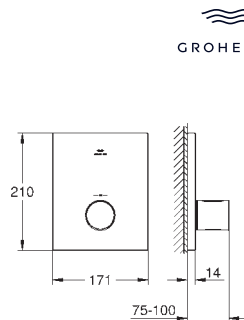

27 619 000

Cromo

843,44

GROHE SPA

Grotherm F

Termostato Central

para gran caudal o aplicaciones con múltiples salidas de agua

Necesita llaves de paso adicionales

Necesaria parte interior 35 500

GROHE SafeStop Tope de seguridad a 38°C

GROHE SafeStop Plus limitador de temperatura opcional a 43°C incluido

Mando para el control de la temperatura de metal

Escudo rectangular metálico

Caudal:

- Max. 53 l/min a 3 bar utilizando las 3 salidas al mismo tiempo
- Salida inferior 50 l/min. a 3 bar
- Salidas superiores izquierda/ derecha, cada una 37 l/min. a 3 bar

35 500 000

Cromo

307,13

GROHE Rapido T cuerpo para termostatos empotrados