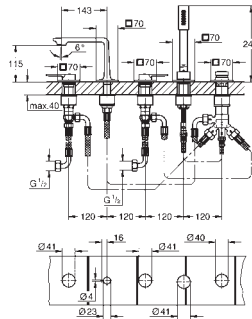

Allure
Combinación para baño y ducha 3/4"
Caño de encimera
Montura cerámica 1/2", 90°
GROHE Long-Life acabado duradero
Compuesto por:
Fijación de caño pre-montada con mandos de palanca
Caño con mousseur integrado y inversor baño/ducha
Rainshower Aqua teleducha 6.6 l/min
Flexo de 2000 mm
Con conexiones flexibles
Conexión para flexo de ducha
Válvula anti-retorno
Parte empotrable opcional 29 037 001 / 29 037 002

29 037 002		1.064,92

Parte empotrada para combinaciones de bañera

19 316 001	Cromo	1.848,81
19 316 GN1	Brushed cool sunrise (Oro cepillado)	2.958,09
19 316 DL1	Brushed warm sunset (Cobre cepillado)	2.958,09