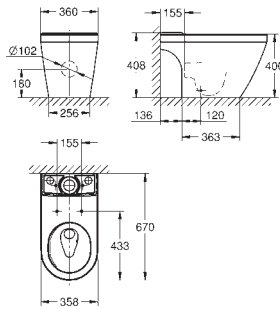

GROHE SANITARIOS EURO 2.0

Referencia   Color   Precio (€)

novedad

102488 SH0 0   Blanco alpino   305,69

Euro Ceramic
Inodoro a suelo para tanque bajo
Salida Dual
Tecnología de descarga GROHE Triple Vortex
Rimless
Descarga 4,5 / 3 L
Incluye set de fijación
La cisterna se debe pedir por separado con acabado anti-bacteriano HyperClean
Porcelana sanitaria
Adosado a pared con fijaciones ocultas
Compatible con asiento y tapa 102 500 SH00 y 102 501 SH00
Disponible a partir del segundo trimestre 2025

novedad