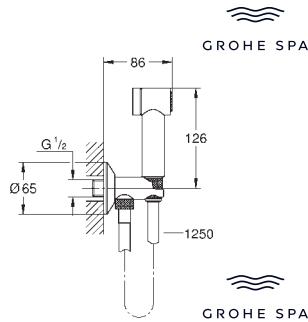

GROHE SPA

DUCHAS TRIGGER SPRAY RAINSHOWER AQUA

Referencia

Color

Precio (€)

26 841 000

Cromo

242,79

Rainshower Aqua
Conjunto de ducha 1 jet con soporte

Compuesto por:

- Teleducha con control trigger (26 839)
- Codo con soporte de ducha integrado (26 842)
- Flexo de ducha Silverflex Long-Life 1250 mm (26 335)
- **GROHE Long-Life** acabado duradero
- Sistema antical **SpeedClean**
- Sistema antitorsión „**TwistStop**”
- Sustituye conjunto ducha Sena Trigger 26 332 000

26 840 000

Cromo

238,88

Idem, con flexo de 1 m

Sustituye conjunto ducha Sena Trigger 26 329 000