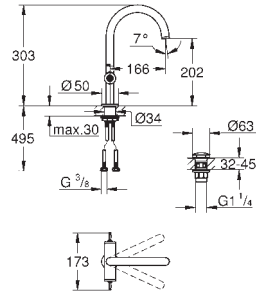

Referencia

Color

Precio (€)

21 134 000	Cromo	587,55
21 134 DC0	Supersteel	822,56
21 134 GL0	Cool sunrise (Oro brillo)	881,31
21 134 DA0	Warm sunset (Cobre brillo)	881,31
21 134 AL0	Brushed hard graphite (Grafito cepillado)	940,07

**Atrio Private Collection
Monoblock de lavabo 1/2"**
Tamaño L

Montura cerámica 1/2", 90°
GROHE Long-Life acabado duradero
Tecnología GROHE Water Saving ahorro de agua con el máximo bienestar
Caudal máximo a 3 bar: 5 l/min
Sistema de rápida instalación
Caño giratorio de fundición
Aireador tipo «Mousseur»
Caño giratorio ajustable a 0° / 150° / 360°
Válvula de desagüe 1 1/4" push-open
Con conexiones flexibles para mandos tipo palanca (no incluidos) para combinar con palancas de distintos acabados 48458,48459, 48646