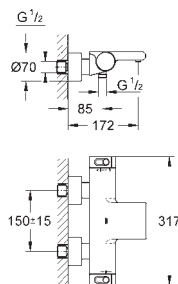

Grotherm 2000
Termostato para baño y ducha 1/2"
100% GROHE CoolTouch incorpora excéntricas aisladas con embellecedor y junta de estanqueidad.
GROHE Aqua Paddle mandos ergonómicos
GROHE SafeStop Tope de seguridad a 38°C
GROHE SafeStop Plus limitador de temperatura opcional a 43°C incluido
GROHE TurboStat Cartucho compacto con termoelemento de cera
Mando AquaDimmer Eco con múltiple función: Inversor: baño/ducha
Toma inferior para flexo G 1/2"
GROHE caño cascada XL
Reductor de caudal
Válvula anti-retorno
Mejora opcional: Bandeja GROHE EasyReach (18 608 001)
Tecnología GROHE Water Saving ahorro de agua con el máximo bienestar