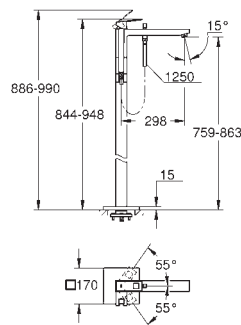

23 672 001 Cromo 2.142,55
23 672 DC1 Supersteel 2.999,56
23 672 AL1 Brushed hard graphite (Grafito cepillado) 3.428,07

Eurocube
Monomando para baño ducha 1/2"
Montado a suelo
Sólo parte exterior
Necesaria parte empotrable 45 984 001
Parte empotrable no incluida
GROHE SilkMove Cartucho de
discos cerámicos de 35 mm
GROHE Long-Life acabado duradero
Inversor automático: baño/ducha
Caño con mousseur integrado
Teleducha Euphoria Cube+ 6.6 l/min (26 467)
Flexo Silverflex de 1,25 m. (28 362)
Longitud del caño: 298 mm
Válvula anti-retorno en la conexión
de salida de la ducha 1/2"
Con soporte para la teleducha

45 984 001 Cromo 638,31
Base empotrable para mezcladores y caños de bañera de pie

13 303 000 Cromo 170,96
13 303 DC0 Supersteel 239,35
13 303 AL0 Brushed hard graphite (Grafito cepillado) 273,53

Eurocube
Caño de bañera
Montaje mural
Aireador tipo «Mousseur»
Conexión rosca macho 1/2"
Longitud de caño: 170 mm