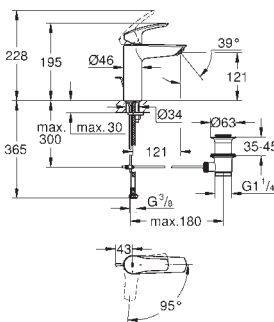

23 923 003

Cromo  
Idem, cuerpo liso con push open

129,12

23 324 003  
23 324 2433

Cromo  
Negro mate

121,83  
158,37

Idem, cuerpo liso sin vaciador push open

23 393 243E