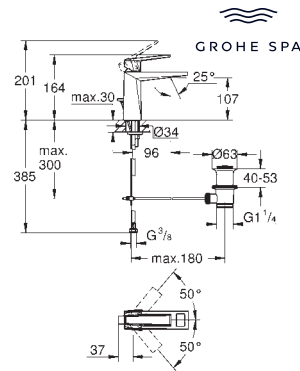

24 398 000	Cromo	1.159,60
24 398 DC0	Supersteel	1.739,39
24 398 AL0	Brushed hard graphite (Grafito cepillado)	1.855,35

Allure Brilliant Private Collection
Monomando de lavabo 1/2"
Tamaño M
Palanca con incrustaciones de piedra Caesarstone Blanca
GROHE SilkMove Cartucho de discos cerámicos 28 mm
Limitador de temperatura
Tecnología GROHE Water Saving ahorro de agua con el máximo bienestar
Caudal máximo a 3 bar: 5 l/min
GROHE FastFixation rápido sistema de instalación
Vaciador automático
Con conexiones flexibles