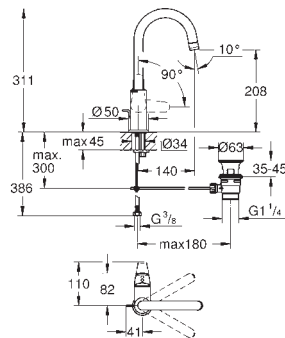

24 272 001

Cromo

132,12

Euroeco
Monomando de lavabo de 1/2"
Tamaño L
Palanca metálica
GROHE Long-Life ES
Cartucho de discos cerámicos de 28 mm
con apertura en agua fría para mayor ahorro de energía
Limitador ecológico de temperatura
GROHE Long-Life acabado duradero
Tecnología GROHE Water Saving ahorro de agua con el máximo bienestar
Caudal máximo a 3 bar: 5 l/min
Sistema de rápida instalación
Caño tubular giratorio
Vaciador automático
Con conexiones flexibles
Edición Profesional