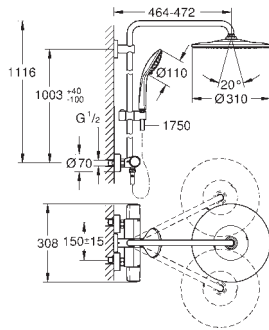

GROHE SISTEMAS EUPHORIA 260

Referencia

Color

Precio (€)

26 075 001 ★ Cromo

791,35

Euphoria System 310

Sistema de ducha con termostato

Compuesto por:

Brazo para ducha mural de 450 mm orientable a 45°

Termostato visto con función Aquadimmer

Dos opciones de ducha:

Ducha mural Rainshower Mono 310 (26 561)

Chorro

GROHE PureRain

Caudal máximo (a 3 bars): 13.5 l/min

con rótula incorporada

Ángulo de rotación de ± 15°

Teleducha Euphoria 110 Masaje (27 221)

Con 3 tipos de chorro:

Rain, SmartRain, Masaje

Caudal máximo a 3 bar: 11.5 l/min

Elemento deslizante ajustable en altura

Flexo Silverflex de 1,75 m. 1/2" x 1/2" (28 388)

GROHE TurboStat Cartucho compacto

con termoelemento de cera

GROHE SafeStop Tope de seguridad a 38°C

GROHE SafeStop Plus limitador de

temperatura opcional a 43°C incluido

GROHE CoolTouch Aislamiento térmico

Mandos ergonómicos con tecnología **GROHE MetalGrip**

GROHE DreamSpray distribución perfecta

del agua por todo el cabezal

GROHE Long-Life acabado duradero

GROHE SprayDimmer, con

reductor de caudal

GROHE FastFixation soporte superior ajustable

Conducto interno del agua protegido para mayor durabilidad

Sistema antical **SpeedClean**

Sistema antitorsión „TwistStop“

Accesorio opcional: Bandeja GROHE EasyReach (26 362)

Edición Profesional