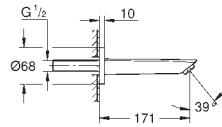

# GROHE EUROSMART

Referencia Color Precio (€)

13 448 003  
13 448 2433

Cromo  
Negro mate

115,23  
149,80

**Eurosmart**  
**Caño de bañera**  
Montaje mural  
**GROHE Long-Life** acabado duradero  
Aireador tipo «Mousseur»  
Conexión rosca macho 1/2"  
Longitud de caño: **171 mm**  
**Edición Profesional**