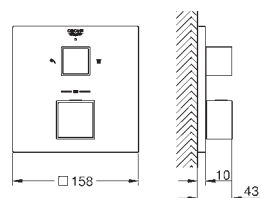

24 154 000	Cromo	716,07
24 154 DC0	Supersteel	1.002,49
24 154 AL0	Brushed hard graphite (Grafito cepillado)	1.145,71

Grotherm Cube

Termostato de ducha para 2 salidas con cierre e inversor integrado
Sólo parte exterior

Necesario Cuerpo empotrado **GROHE Rapido SmartBox 35 604** o **Bastidor Shower Frame Mono 103 993 9990** o **Duo 103 994 9990** dependiendo de la ducha mural con 1 o 2 jets.

GROHE TurboStat Cartucho compacto con termoelemento de cera

GROHE Long-Life acabado duradero
Florón metálico con GROHE FastFixation
Escudo de metal, con ajuste 6°

Iconos intuitivos impresos para activar ducha mural y teleducha.

GROHE SafeStop Tope de seguridad a 38°C

GROHE SafeStop Plus limitador de temperatura

opcional a 43°C ó 46°C incluido

GROHE AquaDimmer, llave de corte/ inversor integrado.

Caudal:

Salida B = 27 l/min

Salida C = 30 l/min

Parte empotrable no incluida

35 604 000 *		93,59
Cuerpo empotrable universal. Edición Profesional