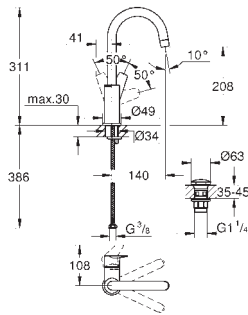

23 911 001

Cromo

135,36

BauEdge
Monomando de lavabo de 1/2"
Tamaño L

Palanca metálica

GROHE Cartucho de discos cerámicos Long-Life de 28 mm

Limitador ecológico de temperatura

GROHE Long-Life acabado duradero

Tecnología GROHE Water Saving ahorro

de agua con el máximo bienestar

Caudal máximo a 3 bar: 5 l/min

Sistema de rápida instalación

Caño tubular giratorio

Cuerpo liso con vaciador push open 1 1/4"

Con conexiones flexibles

Edición Profesional

23 761 001

Cromo

159,65