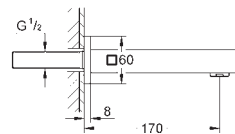

13 303 000 Cromo 170,96
13 303 DC0 Supersteel 239,35
13 303 AL0 Brushed hard graphite (Grafito cepillado) 273,53

Eurocube
Caño de bañera
Montaje mural
Aireador tipo «Mousseur»
Conexión rosca macho 1/2"
Longitud de caño: 170 mm