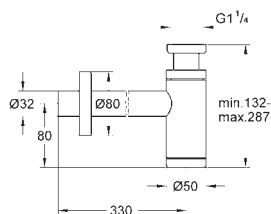

28 912 000	★ Cromo	120,27
28 912 DC0	★ Supersteel	168,37
28 912 GL0	Cool sunrise (Oro brillo)	180,40
28 912 GN0	★ Brushed cool sunrise (Oro cepillado)	192,43
28 912 DA0	Warm sunset (Cobre brillo)	180,40
28 912 DL0	★ Brushed warm sunset (Cobre cepillado)	192,43
28 912 A00	Hard graphite (Grafito brillo)	180,40
28 912 AL0	★ Brushed hard graphite (Grafito cepillado)	192,43

Sifón de lavabo 1 1/4"
para lavabos
Latón cromado
Escudo deslizante
GROHE Long-Life acabado duradero

29 509 KF0	Phantom Black	168,37
Idem, edición Profesional