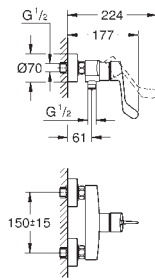

25 244 003

Cromo

142,65

Eurosmart

Monomando de ducha 1/2"

palanca larga metálica ergonómica

Longitud de la palanca 120 mm

GROHE SilkMove Cartucho de discos cerámicos de 35 mm

Limitador de caudal ajustable

Limitador ecológico de temperatura

Toma inferior para flexo G 1/2" con

válvula anti-retorno incorporada

Racores en S

Florones metálicos

Válvula anti-retorno

Edición Profesional