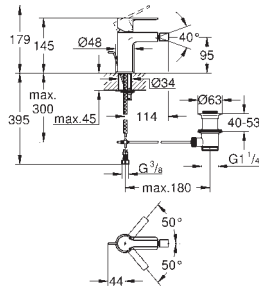

33 848 001	Cromo	317,25
33 848 DC1	Supersteel	444,16
33 848 AL1	Brushed hard graphite (Grafito cepillado)	507,61

Lineare
Monomando de bidé 1/2"
Tamaño S
Palanca metálica
GROHE SilkMove Cartucho de discos cerámicos 28 mm
Limitador ecológico de temperatura
Tecnología GROHE Water Saving ahorro de agua con el máximo bienestar
Caudal máximo a 3 bar: 5 l/min
GROHE FastFixation Plus sistema de rápida instalación
Rótula orientable
Vaciador automático
Con conexiones flexibles