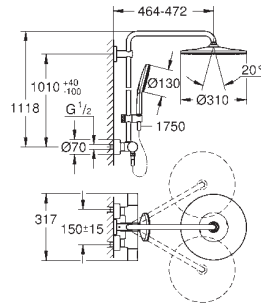

GROHE RAINSHOWER SMARTACTIVE SYSTEM 310

Referencia Color Precio (€)

26 648 000 Cromo 1.131,91

Rainshower SmartActive 310
Sistema de ducha
con termostato incorporado
Compuesto por:

Brazo para ducha mural de 450 mm orientable a 45°
Termostato visto con función Aquadimmer
Dos opciones de ducha:
Ducha mural Rainshower Mono 310
Caudal máximo a 3 bar: 9.5 l/min
con rótula incorporada

Ángulo de rotación de ± 15°
Teleducha Rainshower SmartActive 130
Caudal máximo a 3 bars: 8.5 l/min
Elemento deslizante ajustable en altura
Incluye soporte deslizante
Flexo Silverflex 1750 mm

GROHE TurboStat Cartucho compacto
con termoelemento de cera

Tecnología GROHE Water Saving ahorro
de agua con el máximo bienestar

GROHE SafeStop Tope de seguridad a 38°C

GROHE SafeStop Plus limitador de
temperatura opcional a 43°C incluido

GROHE CoolTouch Aislamiento térmico

GROHE DreamSpray distribución perfecta
del agua por todo el cabezal

GROHE SmartTip selección del tipo de chorro al tocar el aro circular

GROHE Long-Life acabado duradero

GROHE FastFixation soporte superior ajustable

Sistema antical **SpeedClean**

22 119 KF0 Phantom Black 1.584,67
Idem, edición Profesional

26 647 000 Cromo 1.131,91
Idem, sin restrictor de caudal

26 647 LS0 Moon white 1.301,69