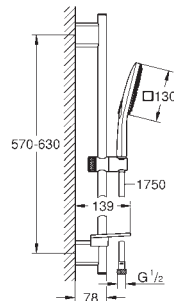

Rainshower SmartActive 130 Cube
Conjunto de ducha con barra 3 chorros
Compuesto por:
Teleducha Rainshower SmartActive 130 Cube (26 582)
Caudal máximo a 3 bars: 8.5 l/min
cabezal blanco
Barra de ducha 600 mm
con soportes de pared metálicos
Flexo Silverflex de 1,75 m. 1/2" x 1/2" (28 388)
Jabonera **GROHE EasyReach**
Tecnología GROHE Water Saving ahorro de agua con el máximo bienestar
GROHE DreamSpray distribución perfecta del agua por todo el cabezal
GROHE Long-Life acabado duradero
GROHE FastFixation Plus distancia ajustable entre soportes, se adaptan a los agujeros existentes
GROHE TileFix soportes de barra de ducha con profundidad ajustable
Sistema antical **SpeedClean**
Conducto interno del agua protegido para mayor durabilidad
Sistema antitorsión „TwistStop“

26 587 000 Cromo 229,00