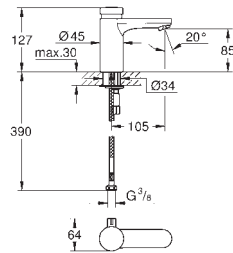

GROHE EUROSMART COSMOPOLITAN T

Referencia

Color

Precio (€)

36 317 000 ★ Cromo

365,13

Eurosmart Cosmopolitan T
Mezclador de lavabo temporizado
con mezclador y limitador de temperatura

Tecnología GROHE Water Saving ahorro de agua con el máximo bienestar
Caudal máximo a 3 bar: 5 l/min

3 ajustes de tiempo de salida del agua:

corto - medio- largo (prefijado de fábrica: corto),
aprox. 7, 15, 30 seg (dependiendo de la presión)

Válvulas anti-retorno

Filtros colectores de suciedad