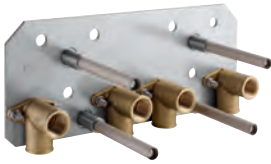

26 855 000

Cromo

290,83

GROHE SPA

Rainshower Aqua 15"

Elemento de empotramiento

para combinar con Rainshower Aqua 15" con cabezal multi chorro
295 mm (anchura) x 121 mm (altura) x 181 mm (profundidad)

Mínimo grosor de pared 200 mm

Profundidad de tornillo mínima 14mm

Elemento de empotramiento totalmente metálico

Sustituye elemento empotramiento 26 042 000