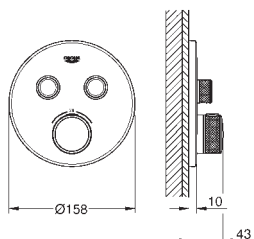

Referencia   Color   Precio (€)

29 119 000	Cromo	719,73
29 119 DC0 ★	Supersteel	1.007,63
29 119 GL0	Cool sunrise (Oro brillo)	1.079,60
29 119 GN0 ★	Brushed cool sunrise (Oro cepillado)	1.151,57
29 119 DA0	Warm sunset (Cobre brillo)	1.079,60
29 119 DL0 ★	Brushed warm sunset (Cobre cepillado)	1.151,57
29 119 A00	Hard graphite (Grafito brillo)	1.079,60
29 119 AL0 ★	Brushed hard graphite (Grafito cepillado)	1.151,57

Grohtherm SmartControl
Termostato empotrado con 2 llaves

Sólo parte exterior

Necesario Cuerpo empotrado **GROHE Rapido SmartBox 35 604** o **Bastidor Shower Frame Mono 103 993 9990** o **Duo 103 994 9990** dependiendo de la ducha mural con 1 o 2 jets.

Escudo de metal con **GROHE FastFixation** (escudo con eje de sellado, cubierta de fijación), con ajuste 6°

GROHE Long-Life acabado duradero

GROHE SmartControl con botones metálicos encastados. Pulse el botón para encender y apagar el chorro de agua y gírelo para ajustar el caudal **GROHE Water Saving**

Símbolos intercambiables

GROHE TurboStat Cartucho compacto con termoelemento de cera

Superficie agarre antideslizante **GROHE ProGrip**

GROHE SafeStop Tope de seguridad a 38°C

GROHE SafeStop Plus limitador de temperatura opcional a 43°C ó 46°C incluido

Filtros colectores de suciedad

Válvulas anti-retorno

Salidas múltiples, pueden accionarse simultáneamente

Parte empotrable no incluida

Caudal:

salida B = 24 l/min

salida C = 26 l/min

salida B+C = 29 l/min

35 604 000 ★
Cuerpo empotrable universal. Edición Profesional

93,59

29 120 000   Cromo   863,68

Grohtherm SmartControl
Termostato empotrado con 2 llaves y soporte de ducha integrado

Sólo parte exterior

Necesario Cuerpo empotrado **GROHE Rapido SmartBox 35 604** o **Bastidor Shower Frame Mono 103 993 9990** o **Duo 103 994 9990** dependiendo de la ducha mural con 1 o 2 jets.

Escudo de metal con **GROHE FastFixation** (escudo con eje de sellado, cubierta de fijación), con ajuste 6°

GROHE Long-Life acabado duradero

GROHE SmartControl con botones metálicos encastados. Pulse el botón para encender y apagar el chorro de agua y gírelo para ajustar el caudal **GROHE Water Saving**

Símbolos intercambiables

GROHE TurboStat Cartucho compacto con termoelemento de cera

Superficie agarre antideslizante **GROHE ProGrip**

GROHE SafeStop Tope de seguridad a 38°C

GROHE SafeStop Plus limitador de temperatura opcional a 43°C ó 46°C incluido

Filtros colectores de suciedad

Válvulas anti-retorno

Salidas múltiples, pueden accionarse simultáneamente

Codo de ducha integrado en el soporte 1/2"

Parte empotrable no incluida

Caudal:

Salida B = 24 l/min

Teleduchar = 12 l/min

Salida B + Teleduchar = 27 l/min