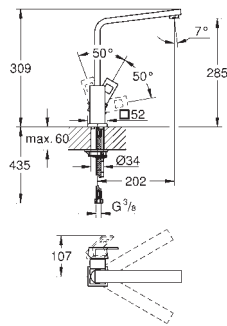

31 255 000   Cromo   351,32
31 255 DC0   Supersteel   456,72

Eurocube
Monomando de fregadero 1/2"
Caño alto
GROHE Long-Life acabado duradero
GROHE SilkMove Cartucho de discos cerámicos 28 mm
Aireador tipo «Mousseur»
Caño giratorio de fundición 90°
Con conexiones flexibles
Caudal máximo a 3 bar: 9.5 l/min