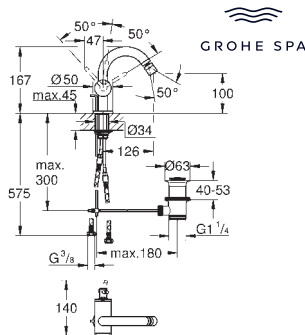

Idem, longitud de caño 221 mm  
 Sustituye al lavabo Atrio 19 918 003

|            |  |        |
|------------|--|--------|
| 23 429 000 |  | 333,97 |
|------------|--|--------|

Cuerpo empotrado para monomandos de lavabo mural