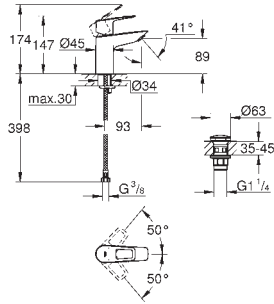

23 878 001

Cromo

97,97

BauLoop
Monomando de lavabo 1/2"

Tamaño S

Palanca metálica

GROHE Cartucho de discos cerámicos Long-Life de 28 mm

Limitador ecológico de temperatura

GROHE Long-Life acabado duradero

Aisla los conductos de agua internos, sin plomo y sin níquel.

Tecnología GROHE Water Saving ahorro

de agua con el máximo bienestar

Caudal máximo a 3 bar: 5 l/min

Sistema de rápida instalación

Cuerpo liso con vaciador push open 1 1/4"

Con conexiones flexibles

Edición Profesional

23 337 001

Cromo

91,32

Idem, cuerpo liso