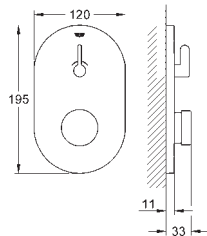

36 321 000 Cromo

416,15

Eurosmart Cosmopolitan T
Mezclador temporizado de ducha 1/2"
con mezclador y limitador de temperatura ajustable

3 ajustes de tiempo de salida del agua:

corto - medio- largo (prefijado de fábrica: corto),
aprox. 7, 15, 30 seg (dependiendo de la presión)

Filtros colectores de suciedad

Necesaria parte empotrable 36 322 001

36 322 001

182,33

Subconjunto para empotrar con mezclador