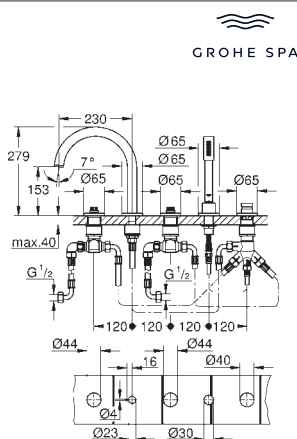

Referencia   Color   Precio (€)

Referencia	Color	Precio (€)
25 224 000	Cromo	1.652,45
25 224 DC0	Supersteel	2.313,44
25 224 GL0	Cool sunrise (Oro brillo)	2.478,69
25 224 DA0	Warm sunset (Cobre brillo)	2.478,69
25 224 AL0	Brushed hard graphite (Grafito cepillado)	2.643,93

Atrio Private Collection

Combinación para baño y ducha 3/4"

Montura cerámica 1/2", 90°

GROHE Long-Life acabado duradero

Compuesto por:

Fijación de caño pre-montada

Caño con mousseur integrado e inversor baño/ducha

Teleducha 6.6 l/min

Flexo de 2000 mm

Con conexiones flexibles

Conexión para flexo de ducha

Válvula anti-retorno

para mandos tipo palanca (no incluidos)

para combinar con palancas de distintos acabados 48464, 48465, 48651

Necesaria parte empotrable 29 037 002

29 037 002		1.064,92

Parte empotrada para combinaciones de bañera

Referencia	Color	Precio (€)
48 464 000	Cromo	571,93
48 464 DC0	Supersteel	571,93
48 464 GL0	Cool sunrise (Oro brillo)	571,93
48 464 DA0	Warm sunset (Cobre brillo)	571,93
48 464 AL0	Brushed hard graphite (Grafito cepillado)	571,93

Atrio Private Collection

Palancas hechas de piedra White Attica Caesarstone Blanca

se puede combinar con Atrio Private Collection:

Combinación de bañera 25 224

Dos sets de tapetas incluidos.

Uno marcado con „H“ Caliente y „C“ Frío

y un set sin marcar.

La piedra Caesarstone es un material compuesto de cuarzo.

Las estructuras y texturas de la superficie pueden variar y son únicas.

Referencia	Color	Precio (€)
48 465 000	Cromo	571,93
48 465 DC0	Supersteel	571,93
48 465 GL0	Cool sunrise (Oro brillo)	571,93
48 465 DA0	Warm sunset (Cobre brillo)	571,93
48 465 AL0	Brushed hard graphite (Grafito cepillado)	571,93

Atrio Private Collection

Palancas hechas de piedra Vanilla Noir Caesarstone Negra

se puede combinar con Atrio Private Collection:

Combinación de bañera 25 224

Dos sets de tapetas incluidos.

Uno marcado con „H“ Caliente y „C“ Frío

y un set sin marcar.

La piedra Caesarstone es un material compuesto de cuarzo.

Las estructuras y texturas de la superficie pueden variar y son únicas.

Referencia	Color	Precio (€)
48 651 000	Cromo	571,93
48 651 DC0	Supersteel	571,93
48 651 GL0	Cool sunrise (Oro brillo)	571,93
48 651 DA0	Warm sunset (Cobre brillo)	571,93
48 651 AL0	Brushed hard graphite (Grafito cepillado)	571,93

Atrio Private Collection

Palancas moleteadas

se puede combinar con Atrio Private Collection:

Combinación de bañera 25 224

Dos sets de tapetas incluidos.

Uno marcado con „H“ Caliente y „C“ Frío

y un set sin marcar.