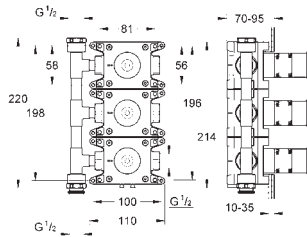

35 031 000

534,84

Rapido C

Cuerpo empotrable para triple llave de paso 26 880 000 para instalación en cabinas de ducha a medida

Caja de empotramiento con tapa de protección accesible

Membrana de aislamiento para sellado a la pared

Puntos de fijación delanteros y traseros

Cuerpo de latón

Montura de discos cerámicos de 3/4" preinstalada

3 entradas y 3 salidas de agua

Conexión de 1/2"

Caudal a 3 bar

- una llave abierta 55 l/min.

- dos llaves abiertas 110 l/min.

Profundidad de empotramiento 70 - 95 mm