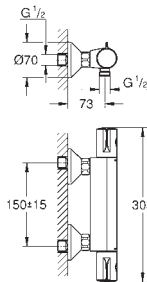

GROHE GROHTHERM 800

Referencia Color Precio (€)

34 558 000 ★ Cromo 217,12

Grohtherm 800
Termostato de ducha 1/2"
GROHE SafeStop Tope de seguridad a 38°C
GROHE SafeStop Plus limitador de temperatura opcional a 43°C incluido
GROHE TurboStat Cartucho compacto con termoelemento de cera
Mando graduado con **GROHE EcoButton**, limitador ecológico de caudal
Toma inferior para flexo G 1/2"
Filtros colectores de suciedad
Válvulas anti-retorno
Racores en S
Tecnología GROHE Water Saving ahorro de agua con el máximo bienestar

102202 243 0 ★ Negro mate 282,25
Idem, edición Profesional

34 567 000 ★ Cromo 281,92