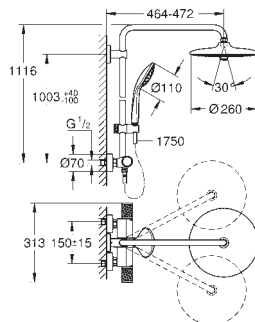

Euphoria System 260

Sistema de ducha con termostato

Compuesto por:

Brazo para ducha mural de 450 mm orientable a 45°

Termostato visto con función Aquadimmer

Dos opciones de ducha:

Ducha mural Euphoria 260 (26 457)

Con 3 tipos de chorro:

Rain, SmartRain, Jet

Caudal máximo a 3 bar: 7,5 l/min

con rótula incorporada

Ángulo de rotación de ± 15°

Teleducha **Euphoria 110 Masaje** (27 239)

Con 3 tipos de chorro:

Rain, SmartRain, Masaje

Caudal máximo a 3 bars: 8.5 l/min

Elemento deslizante ajustable en altura

Flexo Silverflex de 1,75 m. 1/2" x 1/2" (28 388)

GROHE TurboStat Cartucho compacto

con termoelemento de cera

GROHE SafeStop Tope de seguridad a 38°C

GROHE SafeStop Plus limitador de

temperatura opcional a 43°C incluido

GROHE CoolTouch Aislamiento térmico

Superficie agarre antideslizante **GROHE ProGrip**

Tecnología GROHE Water Saving ahorro

de agua con el máximo bienestar

GROHE DreamSpray distribución perfecta

del agua por todo el cabezal

GROHE Long-Life acabado duradero

GROHE SprayDimmer, con

reductor de caudal

GROHE FastFixation soporte superior ajustable

Conducto interno del agua protegido para mayor durabilidad

Sistema antical **SpeedClean**

Sistema antitorsión „TwistStop“

Accesorio opcional: Bandeja GROHE EasyReach (26 362)

Edición Profesional

DUCHAS