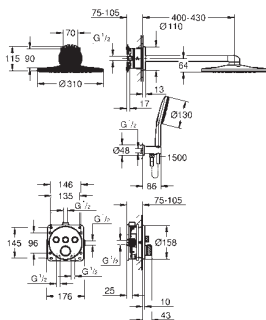

34 863 000	Cromo	1.822,76
34 863 DC0	Supersteel	2.551,87
34 863 AL0	Brushed hard graphite (Grafito cepillado)	2.916,43

Grohtherm SmartControl
Conjunto empotrado con ducha mural Rainshower SmartActive 310
Compuesto por:
Termostato empotrado con 3 llaves (29 121)
Cuerpo universal GROHE Rapido SmartBox (35 604)
Conjunto de ducha mural 2 chorros Rainshower SmartActive 310 (26 475) con brazo de ducha mural 430mm (26 483)
Teleducha Rainshower SmartActive 130 3 chorros
Codo de salida 1/2" con soporte mural fijo (26 658)
Flexo Silverflex de 1,50 m
Limitador de caudal opcional a 9.5 l/min incluido para la teleducha