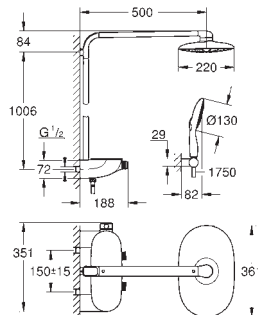

26 361 000 Cromo 1.842,83

Rainshower System SmartControl Mono 360

Sistema de ducha con termostato incorporado

Brazo de ducha de 500 mm
Termostato SmartControl
Dos opciones de ducha:
Ducha mural Rainshower Mono 360, cabezal cromado
GROHE PureRain ó **GROHE Rain O² spray***
Teleducha Power&Soul 130, cabezal blanco (27 673)
Soporte (27 055)
Flexo Silverflex de 1,75 m. 1/2" x 1/2" (28 388)

Caudal mínimo 10 l./ min.
GROHE DreamSpray distribución perfecta del agua por todo el cabezal
GROHE Long-Life acabado duradero
GROHE CoolTouch Aislamiento térmico
GROHE TurboStat Cartucho compacto con termoelemento de cera
Tecnología GROHE Water Saving ahorro de agua con el máximo bienestar
GROHE SafeStop Tope de seguridad a 38°C
GROHE SafeStop Plus limitador de temperatura opcional a 43°C incluido
GROHE SmartControl con botones metálicos encastados. Pulse el botón para encender y apagar el chorro de agua y gírelo para ajustar el caudal **GROHE Water Saving**
GROHE EasyReach bandeja

Sistema antical **SpeedClean**

* Seleccionar el tipo de chorro mural en la instalación, viene prefijado de fábrica con chorro: GROHE PureRain

26 361 LS0 Moon white 1.842,83

Idem, con cabezal de ducha mural blanco