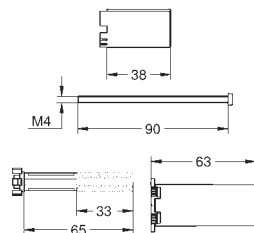

14 048 000

Cromo

98,71

GROHE Rapido SmartBox Set de extensión universal para mezcladores, 25 mm.

Combinable con los termostatos Grotherm SmartControl y mezcladores SmartControl con hasta tres vías con GROHE Rapido SmartBox