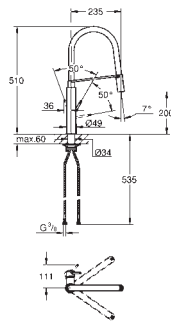

GROHE CONCETTO

Referencia Color Precio (€)

31 491 000 Cromo 554,17
31 491 DC0 Supersteel 720,43

Concetto
Monomando de fregadero 1/2"
GROHE Long-Life acabado duradero
GROHE SilkMove Cartucho de discos cerámicos 28 mm
Restrictor de caudal
Con limitador de temperatura integrado
Fregadero Profesional
con flexo higiénico de santoprene **GROHFlex cocina**
Inversor: chorro laminar/ chorro concentrado Jet SpeedClean
Retorno automático del chorro de agua a chorro laminar
GROHE Acoplamiento magnético que garantiza una retracción fácil y un acoplamiento suave de la teleducha hasta la posición inicial
Caño giratorio
Giratorio 360
Válvula anti-retorno
Con conexiones flexibles
Set de fijación metálico
Caudal máximo a 3 bars: 8 l/min