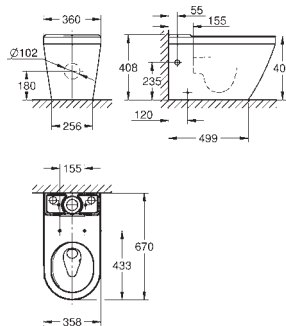

102489 SH0 0   Blanco alpino   305,69

Euro Ceramic
Inodoro a suelo para tanque bajo
Salida Dual
Adosado a pared
Tecnología de descarga GROHE Triple Vortex
Rimless
Descarga 4,5 / 3 L
Incluye set de fijación
La cisterna se debe pedir por separado con acabado anti-bacteriano HyperClean
Porcelana sanitaria
Adosado a pared con fijaciones ocultas
Compatible con asiento y tapa 102 500 SH00 y 102 501 SH00
Disponible a partir del segundo trimestre 2025

novedad