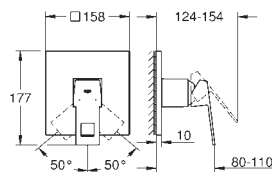

24 061 000	Cromo	241,31
24 061 DC0	Supersteel	337,83
24 061 AL0	Brushed hard graphite (Grafito cepillado)	386,09

Eurocube
Monomando de ducha 1/2"
Sólo parte exterior
Necesario Cuerpo empotrado **GROHE Rapido SmartBox 35 604** o **Bastidor Shower Frame** Mono 103 993 9990 o Duo 103 994 9990 dependiendo de la ducha mural con 1 o 2 jets.
GROHE SilkMove Cartucho de discos cerámicos 46 mm
Florón metálico con GROHE FastFixation
Escudo de metal, con ajuste 6°
Palanca metálica
Caudal:
Salida B o C = 30 l/min
Parte empotrable no incluida

35 604 000 ★		93,59

Cuerpo empotrable universal. Edición Profesional