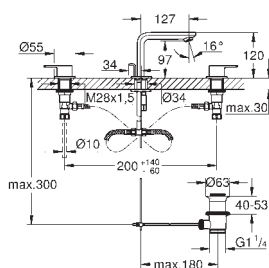

20 304 001	Cromo	426,03

Lineare
Batería de lavabo 1/2"
Tamaño M
Palanca metálica
Montura cerámica 1/2", 90°
Tecnología GROHE Water Saving ahorro de agua con el máximo bienestar
Caudal máximo a 3 bar: 5 l/min
GROHE FastFixation rápido sistema de instalación
Vaciador automático
Conexiones flexibles entre el cuerpo central y las llaves laterales
Rosca de conexión 1/2" x 10,5 mm