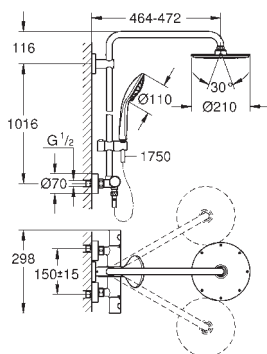

Euphoria System 210
Sistema de ducha
con termostato incorporado
Brazo para ducha mural de 450 mm orientable a 45°
Termostato visto con funci3n Aquadimmer
Ducha mural met3lica Rainshower Cosmopolitan 210 (28 368 000)
Caudal m3ximo a 3 bar: 16 l/min
3ngulo de rotaci3n de $\pm 15^\circ$
Teleducha Euphoria 110 Masaje (27 221)
Con 3 tipos de chorro:
Rain, SmartRain, Masaje
Caudal m3ximo a 3 bar: 15,5 l/min
Flexo Silverflex de 1,75 m. 1/2" x 1/2" (28 388)
GROHE SafeStop Tope de seguridad a 38°C
GROHE SafeStop Plus limitador de
temperatura opcional a 43°C incluido
Mandos ergon3micos con tecnolog3a **GROHE MetalGrip**
Sistema antitorsi3n „TwistStop“
Accesorio opcional: Bandeja GROHE EasyReach (26 362)
Caudal m3ximo a 3 bar: 15,5 l/min

DUCHAS