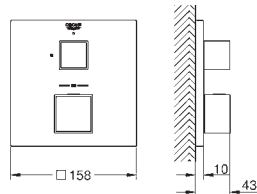

Grohtherm Cube
Termostato para 1 salida con llave de corte
Sólo parte exterior
Necesario Cuerpo empotrado **GROHE Rapido SmartBox 35 604** o **Bastidor Shower Frame Mono 103 993 9990** o **Duo 103 994 9990** dependiendo de la ducha mural con 1 o 2 jets.
GROHE TurboStat Cartucho compacto con termoelemento de cera
GROHE Long-Life acabado duradero
Florón metálico con GROHE FastFixation
Escudo de metal, con ajuste 6°
GROHE SafeStop Tope de seguridad a 38°C
GROHE SafeStop Plus limitador de temperatura opcional a 43°C ó 46°C incluido
Filtros colectores de suciedad
Válvulas anti-retorno
Válvula de cierre cerámica, 120°
Caudal:
Salida B = 27 l/min
Salida C = 30 l/min
Parte empotrable no incluida

35 604 000 ★
Cuerpo empotrable universal. Edición Profesional

93,59