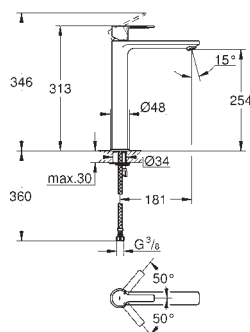

23 405 001 ★	Cromo	406,09
23 405 DC1	Supersteel	568,52
23 405 AL1	Brushed hard graphite (Grafito cepillado)	649,75

Lineare
Monomando de lavabo 1/2"
Tamaño XL
Palanca metálica
para lavabos tipo Bol de sobremueble
GROHE SilkMove Cartucho de discos cerámicos 28 mm
Limitador ecológico de temperatura
GROHE Long-Life acabado duradero
Tecnología GROHE Water Saving ahorro de agua con el máximo bienestar
Caudal máximo a 3 bar: 5 l/min
Mousseur SpeedClean
GROHE FastFixation Plus rápido sistema de instalación
Cuerpo liso
Con conexiones flexibles