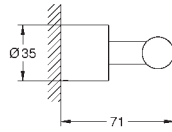

GROHE SPA

GROHE ATRIO

Referencia

Color

Precio (€)

GROHE SPA

- 40 890 000
- 40 890 DC0
- 40 890 GL0
- 40 890 DA0
- 40 890 AL0

- Cromo
- Supersteel
- Cool sunrise (Oro brillo)
- Warm sunset (Cobre brillo)
- Brushed hard graphite (Grafito cepillado)

- 73,44
- 102,81
- 110,16
- 110,16
- 117,51

Atrio Colgador
Material: metal
Fijación oculta
GROHE Long-Life acabado duradero