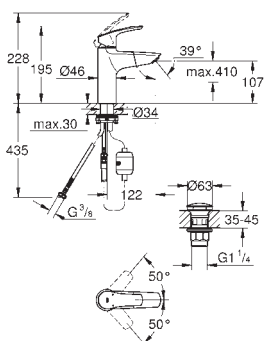

GROHE
EUROSMART

Referencia Color Precio (€)

23 976 003 Cromo 274,89

Eurosmart
Monomando de lavabo 1/2"
Tamaño M
Caño extraíble
Palanca metálica
GROHE SilkMove Cartucho de discos cerámicos 28 mm
Limitador de caudal ajustable
Limitador ecológico de temperatura
Tecnología GROHE Water Saving ahorro de agua con el máximo bienestar
Caudal máximo a 3 bar: 5 l/min
Sistema de rápida instalación
GROHE Acoplamiento magnético que garantiza una retracción fácil y un acoplamiento suave de la teleducha hasta la posición inicial
Cuerpo liso con vaciador push-open 1 1/4"
Con conexiones flexibles
Edición Profesional