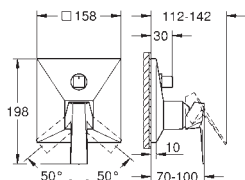

Referencia   Color   Precio (€)

24 340 000	Cromo	565,97
24 340 DC0	Supersteel	792,36
24 340 AL0	Brushed hard graphite (Grafito cepillado)	905,55

Allure Brilliant
Monomando con inversor de 3 vías.

Sólo parte exterior

Necesario Cuerpo empotrado **GROHE Rapido SmartBox 35 604** o **Bastidor Shower Frame Mono 103 993 9990** o **Duo 103 994 9990** dependiendo de la ducha mural con 1 o 2 jets.

GROHE SilkMove Cartucho de discos cerámicos 46 mm

GROHE Long-Life acabado duradero
Florón metálico con GROHE FastFixation
Escudo de metal, con ajuste 6°

Palanca metálica

Inversor de 3 vías.

Caudal:

salida A = 27 l/min

salida B = 27 l/min

salida C = 27 l/min

Parte empotrable no incluida

Sustituye al monomando 3 vías empotrado Allure Brilliant 24 099 000

35 604 000 *		93,59
Cuerpo empotrable universal. Edición Profesional