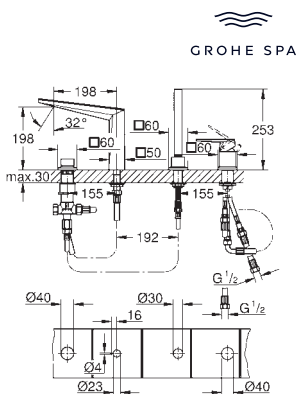

Referencia	Color	Precio (€)
29 527 000	Cromo	3.102,68
29 527 DC0	Supersteel	4.654,03
29 527 AL0	Brushed hard graphite (Grafito cepillado)	4.964,29

Allure Brilliant Private Collection
Combinación monomando
para baño y ducha 1/2"
Palanca de piedra Caesarstone Negra
Caño con incrustaciones de Caesarstone Vainilla Noir
Compuesto por:
Sistema monomando de encimera
Inversor para baño/ducha
Teleducha Rainshower Aqua Cube Stick
Flexo de ducha metálico 2,0 m (siempre cromado para cualquier combinación de color)
Necesaria parte empotrable 29 037 000

29 037 000		1.068,68

Parte empotrada para combinaciones de bañera