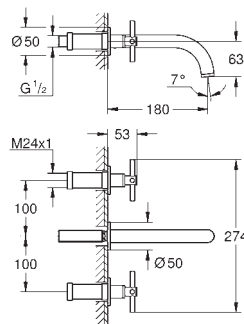

20 661 000	Cromo	624,27
20 661 DC0	Supersteel	873,97
20 661 GL0	Cool sunrise (Oro brillo)	936,39
20 661 DA0	Warm sunset (Cobre brillo)	936,39
20 661 AL0	Brushed hard graphite (Grafito cepillado)	998,81

Atrio
Batería de lavabo 1/2"
Tamaño M
Montaje mural
Sólo parte exterior
Necesaria parte empotrada 29 025 002
Monturas de discos cerámicos de 90°
Tecnología GROHE Water Saving ahorro de agua con el máximo bienestar
Caudal máximo a 3 bar: 5 l/min
Distancia entre centros 200 mm
Longitud de caño: 180 mm
con palanca en cruz
Dos sets de tapetas incluidos.
Uno marcado con „H“ Caliente y „C“ Frío
y un set sin marcar.
Sustituye la batería de lavabo Atrio 20 164 003

29 025 002		336,91

Cuerpo empotrado para baterías de lavabo mural