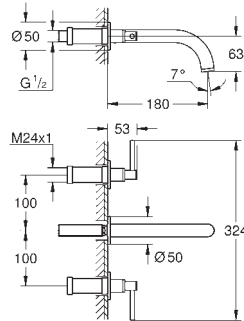

20 662 000	Cromo	624,27
20 662 DC0	Supersteel	873,97
20 662 GL0	Cool sunrise (Oro brillo)	936,39
20 662 DA0	Warm sunset (Cobre brillo)	936,39
20 662 AL0	Brushed hard graphite (Grafito cepillado)	998,81

Atrio
Batería de lavabo 1/2"
Tamaño M
Montaje mural
Sólo parte exterior
Necesaria parte empotrada 29 025 002
Empotrable
Monturas de discos cerámicos de 90°
GROHE Long-Life acabado duradero
Tecnología GROHE Water Saving ahorro de agua con el máximo bienestar
Caudal máximo a 3 bar: 5 l/min
Distancia entre centros 200 mm
Longitud de caño: 180 mm
con mandos de palanca
Dos sets de tapetas incluidos.
Uno marcado con „H“ Caliente y „C“ Frío
y un set sin marcar.
Sustituye la batería de lavabo Atrio 20 169 003

29 025 002		336,91

Cuerpo empotrado para baterías de lavabo mural