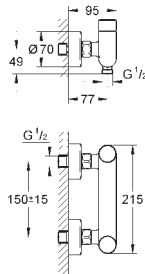

36 320 000 Cromo

576,49

Eurosmart Cosmopolitan T
Mezclador temporizado de ducha 1/2"
con mezclador y limitador de temperatura ajustable

Montaje mural

con válvulas anti-retorno

Flexo de conexión G 1/2"

3 ajustes de tiempo de salida del agua:

corto - medio- largo (prefijado de fábrica: corto),
aprox. 7, 15, 30 seg (dependiendo de la presión)

Racores en S

Filtros colectores de suciedad