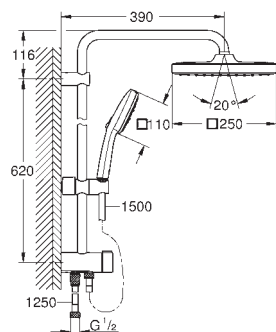

**Edición Profesional**

26 977 001

Cromo

315,31

**Tempesta System 250 Cube**  
**Sistema de ducha con inversor**  
**Compuesto por:**

Brazo de ducha mural de 390 mm,  
ajustable antes de la instalación  
Selección de la teleducha, ducha mural o  
ducha mural Eco mediante inversor  
Ducha mural Tempesta 250 Cube (26 685)  
2 chorros de ducha (via inversor):