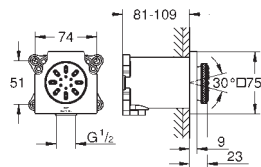

Rainshower Aqua

Ducha lateral Cube 2 chorros

Tipos de chorro: PureRain, ActiveJet

incluye cuerpo empotrado

75 x 75 mm

cabezal pivotante ± 15° de rotación

Conexión 1/2"

Distancia de salida de agua 600 mm

Limitador de caudal GROHE Water Saving 3.3 l/min

GROHE DreamSpray distribución perfecta

del agua por todo el cabezal

GROHE Long-Life acabado duradero

Sistema antical **SpeedClean**

Caudal mínimo 20l./ min.