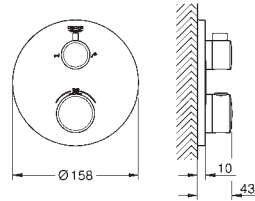

GROHE GROHTHERM CON 2 MANDOS

Referencia Color Precio (€)

24 077 000 Cromo 550,81

Grotherm
Termostato para baño ducha para dos salidas
con cierre e inversor integrado
Sólo parte exterior

Necesario Cuerpo empotrado **GROHE Rapido SmartBox 35 604** o **Bastidor Shower Frame Mono 103 993 9990** o **Duo 103 994 9990** dependiendo de la ducha mural con 1 o 2 jets.

GROHE TurboStat Cartucho compacto con termoelemento de cera

GROHE Long-Life acabado duradero
Florón metálico con GROHE FastFixation

Escudo de metal, con ajuste 6°
Iconos intuitivos impresos para ducha y bañera.

GROHE SafeStop Tope de seguridad a 38°C

GROHE SafeStop Plus limitador de temperatura opcional a 43°C ó 46°C incluido

GROHE AquaDimmer, llave de corte/ inversor integrado.

Caudal:

Salida B = 27 l/min

Salida C = 30 l/min

Parte empotrable no incluida

102210 243 0 Negro mate
Idem, edición Profesional

716,07

35 604 000 ★
Cuerpo empotrable universal. Edición Profesional

93,59

34 869 000 Cromo 1.250,17

Grotherm
Conjunto empotrado con ducha mural Rainshower Mono 310
Compuesto por:

Termostato empotrado de 2 salidas con cierre e inversor integrado (24 076)

Cuerpo universal GROHE Rapido SmartBox (35 604)

Ducha mural Rainshower Mono 310 (26 557) con

brazo de ducha horizontal de 422 mm (26 146)

Teleducha Euphoria Cosmopolitan Stick (27 367)

Codo de salida 1/2" con soporte mural fijo (26 658)

Flexo Silverflex de 1,50 m (28 364)

Limitador de caudal opcional 9,5 l/min incluido para teleducha y ducha mural.