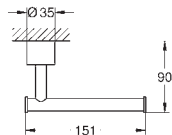

GROHE SPA

- 40 891 000
- 40 891 DC0
- 40 891 GL0
- 40 891 DA0
- 40 891 AL0

- Cromo
- Supersteel
- Cool sunrise (Oro brillo)
- Warm sunset (Cobre brillo)
- Brushed hard graphite (Grafito cepillado)

- 161,57
- 226,20
- 242,36
- 242,36
- 258,52

Atrio Portarrollos
Material: metal
Fijación oculta
sin tapa
GROHE Long-Life acabado duradero