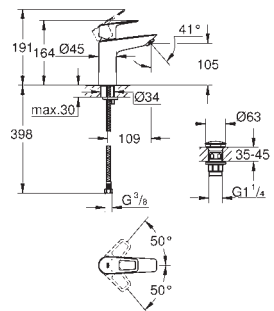

23 886 001

Cromo

118,01

BauLoop
Monomando de lavabo 1/2"

Tamaño M

Palanca metálica

GROHE Cartucho de discos cerámicos Long-Life de 28 mm

Limitador ecológico de temperatura

GROHE Long-Life acabado duradero

Aisla los conductos de agua internos, sin plomo y sin níquel.

Tecnología GROHE Water Saving ahorro

de agua con el máximo bienestar

Caudal máximo a 3 bar: 5 l/min

Sistema de rápida instalación

Cuerpo liso con vaciador push open 1 1/4"

Con conexiones flexibles

Edición Profesional

23 917 001

Cromo

112,80

Idem, cuerpo liso