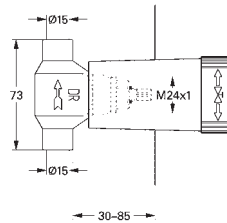

Idem, G 3/4"

29 805 000

Cromo

85,13

Idem, G 1"

29 801 000

29,44

**Cuerpo empotrable para llave de paso G 1/2"**