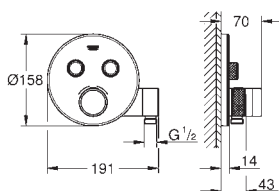

35 604 000 ★
Cuerpo empotrable universal. Edición Profesional

93,59