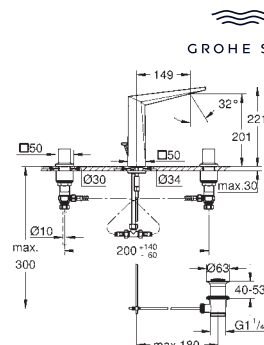

20 627 000	Cromo	1.137,11
20 627 DC0	Supersteel	1.591,96
20 627 AL0	Brushed hard graphite (Grafito cepillado)	1.819,37

Allure Brilliant
Batería de lavabo 1/2"
Tamaño L
Montura cerámica 1/2", 90°
Tecnología GROHE Water Saving ahorro de agua con el máximo bienestar
Caudal máximo a 3 bar: 5 l/min
Caño con mousseur integrado
Vaciador automático
Conexiones flexibles entre el cuerpo central y las llaves laterales
Sustituye a la batería lavabo Allure Brilliant 20 344 000