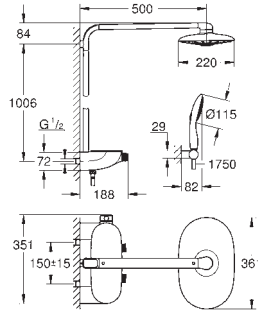

GROHE RAINSHOWER SYSTEM SMARTCONTROL 310

Referencia Color Precio (€)

26 250 000 Cromo 2.034,79

Rainshower System SmartControl Duo 360

Sistema de ducha con termostato incorporado

Compuesto por:
Brazo de ducha de 500 mm
Termostato SmartControl
Dos opciones de ducha:
Ducha mural Rainshower Duo 360, cabezal cromado
GROHE PureRain ó **GROHE Rain O² spray*** y **Trio Massage**
Teleducha Power&Soul Ø 115 mm, cabezal blanco (27 671)
Soporte (27 055)
Flexo Silverflex de 1,75 m. 1/2" x 1/2" (28 388)

Caudal mínimo 10 l./ min.
GROHE DreamSpray distribución perfecta del agua por todo el cabezal
GROHE CoolTouch Aislamiento térmico
GROHE TurboStat Cartucho compacto con termoelemento de cera
Tecnología GROHE Water Saving ahorro de agua con el máximo bienestar
GROHE SafeStop Tope de seguridad a 38°C
GROHE SafeStop Plus limitador de temperatura opcional a 43°C incluido
GROHE SmartControl con botones metálicos encastados. Pulse el botón para encender y apagar el chorro de agua y gírelo para ajustar el caudal **GROHE Water Saving**
GROHE EasyReach bandeja

* Seleccionar el tipo de chorro mural en la instalación, viene prefijado de fábrica con chorro: GROHE PureRain

26 250 LS0 Moon white 2.034,79

Idem, con cabezal de ducha mural blanco