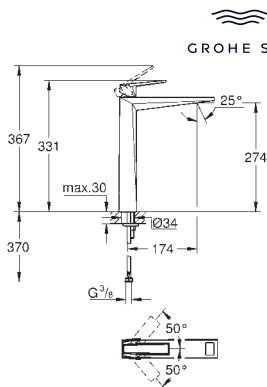

24 418 000	Cromo	1.786,39
	24 418 DC0	Supersteel	2.679,57
	24 418 AL0	Brushed hard graphite (Grafito cepillado)	2.858,21

Allure Brilliant Private Collection
Monomando de lavabo 1/2"
Tamaño XL
Palanca con incrustaciones de piedra Caesarstone Blanca para lavabos tipo Bol de sobremueble
GROHE SilkMove Cartucho de discos cerámicos 28 mm
Limitador de temperatura
Tecnología GROHE Water Saving ahorro de agua con el máximo bienestar
Caudal máximo a 3 bar: 5 l/min
GROHE FastFixation rápido sistema de instalación
Caño con mousseur integrado
Cuerpo liso
Con conexiones flexibles