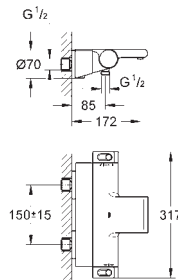

Grotherm 2000
Termostato para baño y ducha 1/2"
100% GROHE CoolTouch incorpora excéntricas aisladas con embellecedor y junta de estanqueidad.
GROHE Aqua Paddle mandos ergonómicos
GROHE SafeStop Tope de seguridad a 38°C
GROHE SafeStop Plus limitador de temperatura opcional a 43°C incluido
GROHE TurboStat Cartucho compacto con termoelemento de cera
Mando AquaDimmer Eco con múltiple función: Incorpora Eco-Button con Eco-Stop para la ducha
Inversor: baño/ducha
Toma inferior para flexo G 1/2"
GROHE caño cascada XL
Reductor de caudal
Válvulas anti-retorno
Filtros colectores de suciedad
GROHE EasyReach bandeja Desmontable para una mejor limpieza
Tecnología GROHE Water Saving ahorro de agua con el máximo bienestar

34 174 001 Cromo 440,67