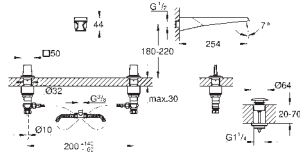

GROHE SPA

ALLURE BRILLIANT ICON 3D / ATRIO ICON 3D

Referencia

Color

Precio (€)

GROHE SPA

20 635 SD0

Acero inox

31.612,39

Allure Brilliant

Batería de lavabo mural

Tecnología GROHE Water Saving ahorro

de agua con el máximo bienestar

Caudal máximo a 3 bar: 5 l/min

Caño con mousseur integrado

Marcadores azul y rojo en los mandos

para indicar agua fría y caliente

Cierres cerámicos caliente/ frío

Conexiones flexibles entre el

cuerpo central y las llaves laterales

Longitud 256 mm

Datos técnicos:

Presión mínima 0,5 bares

Presión dinámica de 1 a 5 bar

Si la presión estática es superior a 5 bares

instalar un reductor de presión

Para evitar diferencias notables de presión

entre ambas acometidas de agua fría y caliente

Temperatura max. de agua caliente: 80°C

Temperatura recomendada de agua caliente

para ahorro de energía: 60°C

GROHE SPA

20 634 SD0

Acero inox

31.612,39