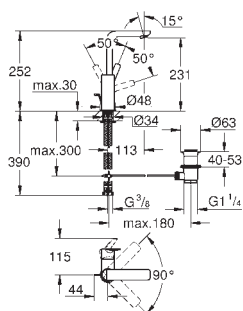

23 296 001	Cromo	380,71
23 296 DC1	Supersteel	532,99
23 296 AL1	Brushed hard graphite (Grafito cepillado)	609,13

Lineare
Monomando de lavabo de 1/2"
Tamaño L
Palanca metálica
GROHE SilkMove Cartucho de discos cerámicos 28 mm
Limitador ecológico de temperatura
Tecnología GROHE Water Saving ahorro de agua con el máximo bienestar
Caudal máximo a 3 bar: 5 l/min
Mousseur SpeedClean
GROHE FastFixation Plus sistema de rápida instalación
Caño giratorio de fundición
Aireador tipo «Mousseur»
Vaciador automático
Con conexiones flexibles