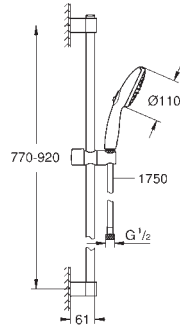

GROHE TEMPESTA

Referencia Color Precio (€)

26 163 003
26 163 2433

Cromo
Negro mate

83,04
179,93

Tempesta 110
Conjunto de ducha con barra 2 chorros (Rain, Jet)

Compuesto por:

Teleducha Tempesta 110 (26 161)

Barra de ducha de 900 mm (27 524)

Flexo «Relexaflex» de 1,75 m (28 154)

Tecnología GROHE Water Saving ahorro de agua con el máximo bienestar

GROHE SmartSwitch - fácil rotación del botón circular para seleccionar el chorro deseado

GROHE DreamSpray distribución perfecta del agua por todo el cabezal

GROHE Long-Life acabado duradero

GROHE FastFixation (soporte superior ajustable para adaptarlo a los agujeros existentes)

Soporte deslizante (girar y ajustar el soporte)

Sistema antical **SpeedClean**

Conducto interno del agua protegido para mayor durabilidad y evitar quemaduras

Aro protector de silicona con tecnología ShockProof

Caudal máximo a 3 bars: 7,4 l/min

Edición Profesional

27 601 30E

Cromo

53,16