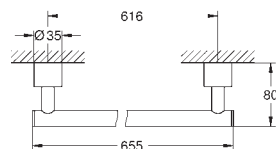

**Atrio Toallero**

Material: metal

2 brazos giratorios

Longitud 489 mm

Fijación oculta

**GROHE Long-Life** acabado duradero

|            |                                           |        |
|------------|-------------------------------------------|--------|
| 40 889 000 | Cromo                                     | 227,67 |
| 40 889 DC0 | Supersteel                                | 318,75 |
| 40 889 GL0 | Cool sunrise (Oro brillo)                 | 341,51 |
| 40 889 DA0 | Warm sunset (Cobre brillo)                | 341,51 |
| 40 889 AL0 | Brushed hard graphite (Grafito cepillado) | 364,28 |