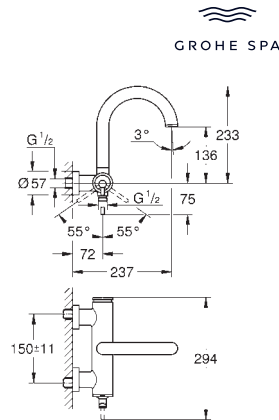

GROHE SPA

GROHE ATRIO

Referencia Color Precio (€)

24 367 000	Cromo	771,15
24 367 DC0	Supersteel	1.079,60
24 367 GL0	Cool sunrise (Oro brillo)	1.156,72
24 367 DA0	Warm sunset (Cobre brillo)	1.156,72
24 367 AL0	Brushed hard graphite (Grafito cepillado)	1.233,84

Atrio
Monomando para baño y ducha 1/2"
GROHE SilkMove Cartucho de discos cerámicos de 35 mm
GROHE Long-Life acabado duradero
Limitador de caudal ajustable
Inversor automático: baño/ducha
Caño fijo de fundición
Aireador tipo «Mousseur»
Toma inferior para flexo G 1/2" con válvula anti-retorno incorporada
Racores en S
Válvula anti-retorno
Sustituye al monomando para baño ducha Atrio 32 652 003