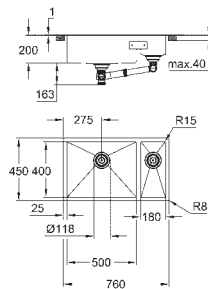

GROHE FREGADEROS DE ACERO INOXIDABLE

Referencia Color Precio (€)

31 586 SD1 Acero inox 1.211,32

K800

Fregadero acero inoxidable

Modelo: K800 120-S 102.4/51 1.0

Tipo de montaje: sobre encimera o a ras

Material: acero inoxidable AISI 304 (V2A)

Espesor del material: 1 mm

GROHE Long-Life acabado duradero

Acabado satinado

GROHE Whisper amortiguador de ruido

Medidas min mueble: 1200 mm

Dimensiones: 1024 x 510 mm

1 cubeta: 968 x 400 x 200 mm

Radio exterior: R3; radio interior de la cubeta: R10

GROHE FastFixation rápido sistema de instalación

Medida corte encimera (instalación sobre encimera): 1009 x 495 mm (R3)

Corte (montaje empotrado): 1009 x 495 mm (R3) (tamaño exterior del escalón superior: -1025 x 511 -R8 profundidad -3,5 mm)

Válvula automática

Incluye: desagüe automático, sifón, cestillo y set de montaje

Desagüe automático de diseño enrasado opcional (40 986 SD0)

Cantidad de fijaciones incluidas (montaje sobre encimera): 12

novedad

31 574 SD1 Acero inox 384,92

31 574 GN1 Brushed cool sunrise (Oro cepillado) 577,36

31 574 DL1 Brushed warm sunset (Cobre cepillado) 577,36

31 574 AL1 Brushed hard graphite (Grafito cepillado) 577,36

K700U

Fregadero acero inoxidable

Modelo: K700U 60-S 54.4/44.4 1.0

Montaje: sobre encimera, bajo encimera o enrasado

Material: acero inoxidable AISI 304 (V2A)

Espesor del material: 1 mm

GROHE Long-Life acabado duradero

Acabado satinado

GROHE Whisper amortiguador de ruido

Tamaño min. mueble: 600 mm

dimensiones: 550 x 450 mm

1 cubeta: 500 x 400 x 200 mm

GROHE FastFixation rápido sistema de instalación

Medida recorte (montaje bajo encimera): 502 x 402 mm (R16)

Medida de corte (montaje sobre encimera): 535 x 435 mm