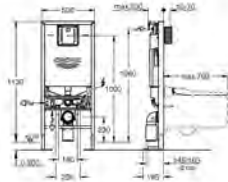

39 599 000

439,79

Rapid SLX

Módulo WC, altura 1,13 m con toma de corriente integrada.

Ideal para WC Rimless

Incluye patrón de montaje para pulsadores pequeños 130 x 172 mm

Montaje delante de tabiques

ligeros o autoportante

Con toma de corriente integrada para inodoros con ducha

Preparado para futuros cambios a inodoros con ducha bidé

Incluye patrón de montaje para pulsadores pequeños 130 x 172 mm

Marco de acero con revestimiento anticorrosión

Para montaje en seco, completamente premontado, con conexiones rígidas

Ajuste rápido

Elementos de fijación

2 pernos con tuercas para colgar la taza

Accesorio de fijación para barras de apoyo

Distancia entre pernos 180 y 230 mm.

Codo de salida de PVC giratorio de 90° 100 mm

Manguito de desagüe DN 80

Set de conexión desagüe

Cisterna GDX, 6 l, contiene las siguientes características:

Ajuste de fábrica a 6l. y 3l.

Válvula de descarga **neumática AV1** que ofrece

dos opciones: **Dual Flush** o **Descarga única.**

Entrada suministro de agua por la derecha, por detrás o superior

Silencioso, grupo acústico I

Aislada contra condensaciones

Sin necesidad de herramientas para la instalación

de la alimentación

Montaje vertical

Incluye anclajes 38 558 00M para instalación en la pared

Incluye Flow Manager

La velocidad de descarga del agua puede modificarse

fácilmente para evitar salpicaduras

Compatible con todos los modelos de inodoro Rimless

El caudal se regula sin necesidad de quitar la válvula