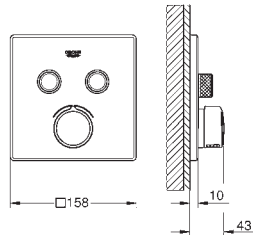

GROHE MEZCLADORES SMARTCONTROL

Referencia Color Precio (€)

29 148 000 Cromo 627,93

SmartControl
Mezclador empotrado con 2 llaves
Sólo parte exterior
Necesario Cuerpo empotrado **GROHE Rapido SmartBox 35 604 o Bastidor Shower Frame Mono 103 993 9990 o Duo 103 994 9990** dependiendo de la ducha mural con 1 o 2 jets.
Escudo de metal con **GROHE FastFixation** (escudo con eje de sellado, cubierta de fijación), con ajuste 6°
GROHE Long-Life acabado duradero
GROHE SmartControl con botones metálicos encastados. Pulse el botón para encender y apagar el chorro de agua y gírelo para ajustar el caudal **GROHE Water Saving**
Símbolos intercambiables
Cartucho mezclador de temperatura
Salidas múltiples, pueden accionarse simultáneamente
Parte empotrable no incluida
Caudal a 3 bar:
Salida B = 23 l/min
Salida C = 25 l/min
Salida B + C = 27 l/min

35 604 000 ★ 93,59
Cuerpo empotrable universal. Edición Profesional

29 149 000 Cromo 686,69