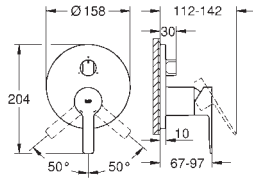

Referencia Color Precio (€)

24 095 001	Cromo	300,64
24 095 DC1	Supersteel	420,89
24 095 AL1	Brushed hard graphite (Grafito cepillado)	481,03

Lineare

Monomando con inversor de 3 vías.

Sólo parte exterior

Necesario Cuerpo empotrado **GROHE Rapido SmartBox 35 604** o **Bastidor Shower Frame Mono 103 993 9990** o **Duo 103 994 9990** dependiendo de la ducha mural con 1 o 2 jets.

GROHE SilkMove Cartucho de discos cerámicos 46 mm

GROHE Long-Life acabado duradero
Florón metálico con GROHE FastFixation
Escudo de metal, con ajuste 6°

Palanca metálica

Inversor de 3 vías.

Caudal:

salida A = 27 l/min

salida B = 27 l/min

salida C = 27 l/min

Parte empotrable no incluida

35 604 000 ★

93,59

Cuerpo empotrable universal. Edición Profesional

19 577 001	Cromo	1.130,89
19 577 DC1	Supersteel	1.583,24
19 577 AL1	Brushed hard graphite (Grafito cepillado)	1.809,43