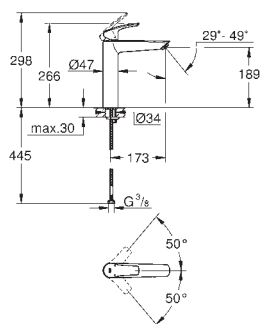

23 971 003 Cromo 249,91
23 971 2433 Negro mate 324,87

Eurosmart
Monomando de lavabo 1/2"
Tamaño XL
para lavabos tipo Bol de sobremueble
Palanca metálica
GROHE SilkMove Cartucho de discos cerámicos 28 mm
Limitador de caudal ajustable
Limitador ecológico de temperatura
GROHE Long-Life acabado duradero
Tecnología GROHE Water Saving ahorro de agua con el máximo bienestar
Caudal máximo a 3 bar: 5 l/min
GROHE AquaGuide mousseur ajustable
GROHE FastFixation rápido sistema de instalación
Cuerpo liso
Con conexiones flexibles
Edición Profesional