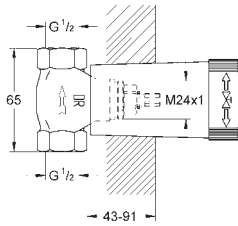

29 032 000

43,84

Llave de paso de 1/2"

Sólo parte empotrable

Montura de llave de paso G 1/2"

Profundidad de empotramiento

43 - 91 mm

Latón