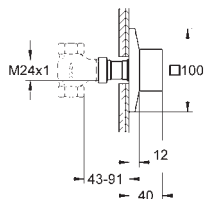

Referencia Color Precio (€)

29 398 000	Cromo	256,91
29 398 DC0	Supersteel	359,67
29 398 AL0	Brushed hard graphite (Grafito cepillado)	411,04

Allure Brilliant
Parte exterior llave de paso
Sólo parte exterior
Necesaria parte interior 29 032 000
Profundidad de empotramiento, 43 - 91 mm
Sustituye la parte exterior llave de paso Allure Brilliant 19 796 000

29 032 000		43,84

Parte empotrable para llave de paso G 1/2"

35 028 000		185,16

GROHE Rapido C cuerpo empotrable para llave de paso en cabinas de ducha a medida