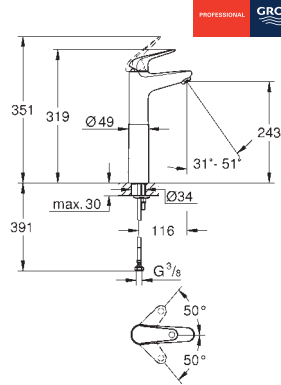

Referencia

Color

Precio (€)

24 273 001

Cromo

147,27

Euroeco
Monomando de lavabo 1/2"
Tamaño XL
para lavabos tipo Bol de sobremueble
Palanca metálica
GROHE Cartucho de discos cerámicos Long-Life de 28 mm
Limitador ecológico de temperatura
GROHE Long-Life acabado duradero
Aísla los conductos de agua internos, sin plomo y sin níquel.
Tecnología GROHE Water Saving ahorro de agua con el máximo bienestar
Caudal máximo a 3 bar: 5 l/min
Sistema de rápida instalación
Cuerpo liso
Con conexiones flexibles
Edición Profesional