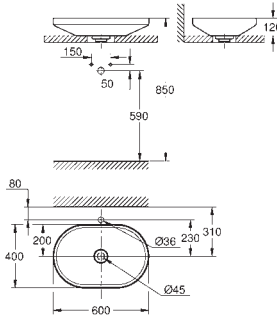

Airio

Lavabo tipo Bol ovalado de 60

Sin rebosadero

600 x 400 mm

Incluye set de fijación

incluye desagüe cerámico siempre en posición en abierto

Diseño de borde ultrafino

GROHE PureGuard capa antisuciedad y tratamiento antibacteriano

Porcelana sanitaria