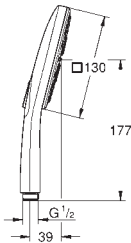

26 582 000   Cromo   104,12
26 582 DC0   Supersteel   156,19
26 582 GL0   Cool sunrise (Oro brillo)   166,60
26 582 GN0   Brushed cool sunrise (Oro cepillado)   187,43
26 582 DA0   Warm sunset (Cobre brillo)   166,60
26 582 DL0   Brushed warm sunset (Cobre cepillado)   187,43
26 582 A00   Hard graphite (Grafito brillo)   177,01
26 582 AL0   Brushed hard graphite (Grafito cepillado)   187,43

Rainshower SmartActive 130 Cube
Teleducha 3 chorros
cabezal cromado
Tipos de chorro:
GROHE Rain incluye DripStop, Jet incluye DripStop, ActiveMassage
Tecnología GROHE Water Saving ahorro de agua con el máximo bienestar
Caudal máximo a 3 bars: 8.5 l/min
GROHE DreamSpray distribución perfecta del agua por todo el cabezal
GROHE SmartTip selección del tipo de chorro al tocar el aro circular
GROHE Long-Life acabado duradero
Sistema antical SpeedClean
Conducto interno del agua protegido para mayor durabilidad
Sistema de montaje universal, adaptable a todos los flexos estándares

26 552 000   Cromo   105,69
Idem, con limitador de caudal a 5,5 l/min Eco