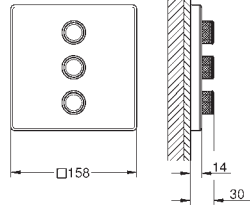

GROHE GROHTHERM SMARTCONTROL

Referencia   Color   Precio (€)

29 158 LS0   Cromo / Moon white   601,05

Grotherm SmartControl
Placa con triple llave de paso
Sólo parte exterior

Escudo de metal con **GROHE FastFixation** (escudo con eje de sellado, cubierta de fijación), con ajuste 6°

GROHE Long-Life acabado duradero

GROHE SmartControl con botones metálicos encastados. Pulse el botón para encender y apagar el chorro de agua y gírelo para ajustar el caudal **GROHE Water Saving**

Simbolos intercambiables

Superficie agarre antideslizante **GROHE ProGrip**

Salidas múltiples, pueden accionarse simultáneamente

Placa en moon white vidrio acrílico blanco

Parte empotrable no incluida

Caudal:

salida D = 28 l/min

salida E = 28 l/min

salida A = 28 l/min

salidas D+E+A = 65 l/min

Reductor de caudal opcional para cumplir con la certificación CALGreen

35 604 000 ★

Cuerpo empotrable universal. Edición Profesional

93,59

29 119 000   Cromo   719,73

29 119 DC0 ★   Supersteel   1.007,63

29 119 GL0   Cool sunrise (Oro brillo)   1.079,60

29 119 GN0 ★   Brushed cool sunrise (Oro cepillado)   1.151,57

29 119 DA0   Warm sunset (Cobre brillo)   1.079,60

29 119 DL0 ★   Brushed warm sunset (Cobre cepillado)   1.151,57

29 119 A00   Hard graphite (Grafito brillo)   1.079,60

29 119 AL0 ★   Brushed hard graphite (Grafito cepillado)   1.151,57

Grotherm SmartControl
Termostato empotrado con 2 llaves
Sólo parte exterior

Necesario Cuerpo empotrado **GROHE Rapido SmartBox 35 604 o Bastidor Shower Frame Mono 103 993 9990 o Duo 103 994 9990** dependiendo de la ducha mural con 1 o 2 jets.

Escudo de metal con **GROHE FastFixation** (escudo con eje de sellado, cubierta de fijación), con ajuste 6°

GROHE Long-Life acabado duradero

GROHE SmartControl con botones metálicos encastados. Pulse el botón para encender y apagar el chorro de agua y gírelo para ajustar el caudal **GROHE Water Saving**

Simbolos intercambiables

GROHE TurboStat Cartucho compacto con termoelemento de cera

Superficie agarre antideslizante **GROHE ProGrip**

GROHE SafeStop Tope de seguridad a 38°C

GROHE SafeStop Plus limitador de temperatura

opcional a 43°C ó 46°C incluido

Filtros colectores de suciedad

Válvulas anti-retorno

Salidas múltiples, pueden accionarse simultáneamente

Parte empotrable no incluida

Caudal:

salida B = 24 l/min

salida C = 26 l/min

salida B+C = 29 l/min