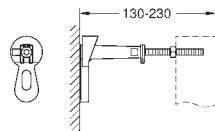

GROHE RAPID SL PARA URINARIO

Referencia

Color

Precio (€)

38 786 001

350,52

Rapid SL

Módulo para urinario electrónico
Altura 1,13 y 1,30 m.

Para accionamiento Manual o
para Infrarrojo Electrónico 6V / 230V

Montaje en tabique con montantes
y/o delante de pared resistente.

Codo de desagüe HT DN 50

Tornillos de fijación M8,

con pernos para colgar el urinario

Conexiones de entrada y salida ajustables

Fluxor

Caja de conexión para
transformador con tensión 230 V

Para la instalación en la pared, solicite los anclajes 38 558 00M
(se venden por separado)

39 376 000

415,32

Rapid SL

Módulo para urinario con sensor de temperatura
con set de empotramiento para Sensor T

Altura 1,13 y 1,30 m.

Montaje en tabique con montantes
y/o delante de pared resistente.

Marco de acero con revestimiento anticorrosión

Para montaje en seco, completamente premontado

Conexiones de módulo

ajustables en altura

Ajuste rápido

Elementos de fijación

Homologado por TÜV

Codo de desagüe HT DN 50

Tornillos de fijación M8,

con pernos para colgar el urinario

Conexiones de entrada y salida ajustables

Caja de empotramiento

Conexión del agua con llave de paso y tubo de purga

Para el sensor electrónico T, solicite el juego de instalación

39 368 000 o 39 369 000 (se vende por separado)

Para la instalación en la pared, solicite los anclajes 38 558 00M
(se venden por separado)

38 558 00M ★

Cromo

18,96

Rapid SL

Anclaje de fijación

Para fijación de los
elementos a la pared.

Para fijar los elementos en paredes resistentes
o delante de tabiques ligeros

Regulable desde 130 - 230 mm

Revestimiento individual o en serie

Elementos de fijación

Pernos y tuercas (2 unidades)