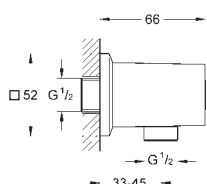

GROHE SPA	26 850 000	Cromo	69,07
	26 850 DC0	Supersteel	96,69
	26 850 AL0	Brushed hard graphite (Grafito cepillado)	117,41

Allure Brilliant
Codo de salida de 1/2"
Conexión de rosca macho 1/2"
Válvula anti-retorno
Material: metal
GROHE Long-Life acabado duradero
Sustituye codo de salida Allure Brilliant 27 707 000