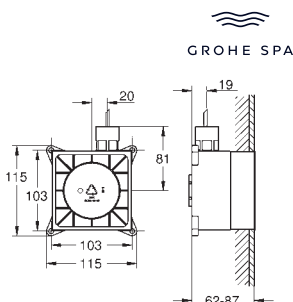

29 413 000   Cromo   **332,36**

F-digital Deluxe
Parte empotrable del módulo de sonido
para usar con módulos de sonido dobles (36 473 000)
Compuesto por:
2 partes empotrables (115 x 115 x 62-87 mm)
2 cables de extensión (5 metros cada uno)
1 pieza en Y
Sustituye parte empotrable módulo sonido 29 073 000