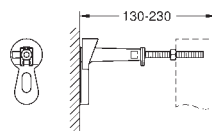

38 558 00M ★

Cromo

18,96

Rapid SL

Anclaje de fijación

Para fijación de los elementos a la pared.

Para fijar los elementos en paredes resistentes

o delante de tabiques ligeros

Regulable desde 130 - 230 mm

Revestimiento individual o en serie

Elementos de fijación

Pernos y tuercas (2 unidades)