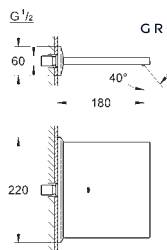

13 486 000	Cromo	1.013,36
13 486 DC0	Supersteel	1.418,71
13 486 AL0	Brushed hard graphite (Grafito cepillado)	1.621,37

Allure Brilliant
Caño cascada para bañera o ducha mural
Montaje mural
Longitud de caño: 180 mm
Sustituye al caño de bañera Allure Brilliant 13 319 000