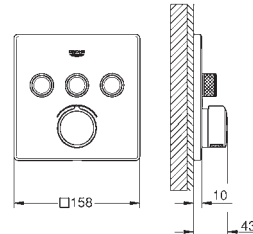

SmartControl
Mezclador empotrado con 3 llaves
Sólo parte exterior
Necesario Cuerpo empotrado **GROHE Rapido SmartBox 35 604 o Bastidor Shower Frame Mono 103 993 9990 o Duo 103 994 9990** dependiendo de la ducha mural con 1 o 2 jets.
Escudo de metal con **GROHE FastFixation** (escudo con eje de sellado, cubierta de fijación), con ajuste 6°
GROHE Long-Life acabado duradero
GROHE SmartControl con botones metálicos encastados. Pulse el botón para encender y apagar el chorro de agua y gírelo para ajustar el caudal **GROHE Water Saving**
Símbolos intercambiables
Cartucho mezclador de temperatura
Salidas múltiples, pueden accionarse simultáneamente
Parte empotrable no incluida
Caudal a 3 bar:
Salida A = 22 l/min
Salida B = 26 l/min
Salida C = 22 l/min
Salida A + B = 31 l/min
Salida A + B + C = 34 l/min

35 604 000 ★ 93,59
Cuerpo empotrable universal. Edición Profesional

29 145 000 Cromo 627,93