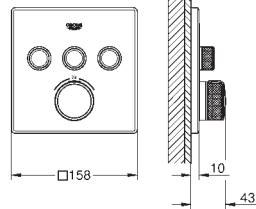

GROHE GROHTHERM SMARTCONTROL

Referencia	Color	Precio (€)
29 126 000 ★	Cromo	778,49
29 126 DC0	Supersteel	1.089,89
29 126 GL0	Cool sunrise (Oro brillo)	1.167,73
29 126 GN0	Brushed cool sunrise (Oro cepillado)	1.245,59
29 126 DA0	Warm sunset (Cobre brillo)	1.167,73
29 126 DL0	Brushed warm sunset (Cobre cepillado)	1.245,59
29 126 A00	Hard graphite (Grafito brillo)	1.167,73
29 126 AL0	Brushed hard graphite (Grafito cepillado)	1.245,59

Grotherm SmartControl

Termostato empotrado con 3 llaves

Sólo parte exterior

Escudo de metal con **GROHE FastFixation** (escudo con eje de sellado, cubierta de fijación), con ajuste 6°

GROHE Long-Life acabado duradero

GROHE SmartControl con botones metálicos encastados. Pulse el botón para encender y apagar el chorro de agua y gírelo para ajustar el caudal **GROHE**

Water Saving

Simbolos intercambiables

GROHE TurboStat Cartucho compacto

con termoelemento de cera

Superficie agarre antideslizante **GROHE ProGrip**

GROHE SafeStop Tope de seguridad a 38°C

GROHE SafeStop Plus limitador de temperatura

opcional a 43°C ó 46°C incluido

Filtros colectores de suciedad

Válvulas anti-retorno

Salidas múltiples, pueden accionarse simultáneamente

Parte empotrable no incluida

Caudal:

salida A = 23 l/min

salida B = 27 l/min

salida C = 23 l/min

salida A + B = 33 l/min

salida A + B + C = 36 l/min

102167 KF0 0 Phantom Black
Idem, edición Profesional

1.089,89

35 604 000 ★
Cuerpo empotrable universal. Edición Profesional

93,59

29 127 000	Cromo	475,03
29 127 DC0	Supersteel	665,04
29 127 GN0	Brushed cool sunrise (Oro cepillado)	760,04
29 127 DL0	Brushed warm sunset (Cobre cepillado)	760,04
29 127 A00	Hard graphite (Grafito brillo)	712,55
29 127 AL0	Brushed hard graphite (Grafito cepillado)	760,04