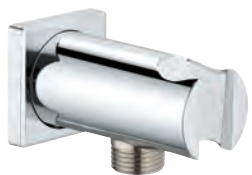

**Rainshower**  
Codo de 1/2" con soporte de ducha con florón redondo  
Ø 48 mm  
Conexión de rosca macho 1/2"  
Cuerpo de metal  
Válvula anti-retorno  
**GROHE Long-Life** acabado duradero

|            |                                           |        |
|------------|-------------------------------------------|--------|
| 26 659 000 | Cromo                                     | 78,51  |
| 26 659 DC0 | Supersteel                                | 109,89 |
| 26 659 GL0 | Cool sunrise (Oro brillo)                 | 125,60 |
| 26 659 GN0 | Brushed cool sunrise (Oro cepillado)      | 133,45 |
| 26 659 DA0 | Warm sunset (Cobre brillo)                | 125,60 |
| 26 659 DL0 | Brushed warm sunset (Cobre cepillado)     | 133,45 |
| 26 659 A00 | Hard graphite (Grafito brillo)            | 125,60 |
| 26 659 AL0 | Brushed hard graphite (Grafito cepillado) | 133,45 |