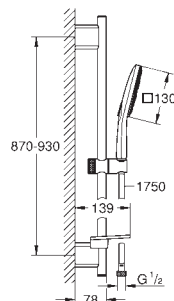

Rainshower SmartActive 130 Cube
Conjunto de ducha con barra 3 chorros
Compuesto por:
Teleducha Rainshower SmartActive 130 Cube (26 582)
Caudal máximo a 3 bars: 8.5 l/min
Barra de ducha de 900 mm
con soportes de pared metálicos
Flexo Silverflex de 1,75 m. 1/2" x 1/2" (28 388)
Jabonera **GROHE EasyReach**
Tecnología GROHE Water Saving ahorro de agua con el máximo bienestar
GROHE DreamSpray distribución perfecta del agua por todo el cabezal
GROHE Long-Life acabado duradero
GROHE FastFixation Plus distancia ajustable entre soportes, se adaptan a los agujeros existentes
GROHE TileFix soportes de barra de ducha con profundidad ajustable
Sistema antical **SpeedClean**
Conducto interno del agua protegido para mayor durabilidad
Sistema antitorsión „TwistStop“

DUCHAS