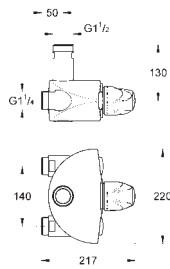

GROHE GROHTHERM XL TERMOSTATOS COLECTIVIDADES

Referencia

Color

Precio (€)

35 085 000

Cromo

2.203,28

Grotherm XL Termostatos Colectividades

Termostato de 1"

Caudal: 9 l./min a 140 l./min

Termoelemento de cera

Mando graduado

Preselector ecológico de temperatura máxima entre 33° C y 43° C

Filtros colectores de suciedad

Válvulas anti-retorno

Entradas de agua G 1 1/4", Salida de agua mezclada G 1 1/2"

Salidas superior o inferior cambiables