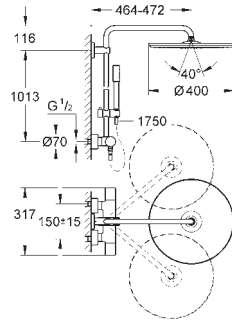

GROHE RAINSHOWER SYSTEM 400

Referencia

Color

Precio (€)

27 174 001

Cromo

1.582,45

Rainshower System 400 Sistema de ducha con termostato incorporado

Compuesto por:

Brazo para ducha mural de 450 mm orientable a 45°

Termostato visto con función Aquadimmer

Dos opciones de ducha:

Ducha **Rainshower Cosmopolitan Ø 400 mm**

Material: metal

Teleducha Stick metálica

Elemento deslizante ajustable en altura

Flexo metálico de 1,75 m

GROHE SafeStop Tope de seguridad a 38°C

GROHE SafeStop Plus limitador de temperatura opcional a 43°C incluido

GROHE CoolTouch

Conducto interno del agua protegido para mayor durabilidad