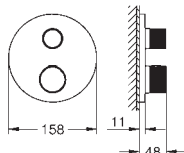

24 396 000	Cromo	1.160,97
24 396 DC0	Supersteel	1.625,33
24 396 GL0	Cool sunrise (Oro brillo)	1.741,45
24 396 DA0	Warm sunset (Cobre brillo)	1.741,45
24 396 AL0	Brushed hard graphite (Grafito cepillado)	1.857,53

Atrio Private Collection

Termostato para 2 salidas con llave de paso / inversor integrado con mando
Sólo parte exterior

Necesario Cuerpo empotrado **GROHE Rapido SmartBox 35 604** o **Bastidor Shower Frame Mono 103 993 9990** o **Duo 103 994 9990** dependiendo de la ducha mural con 1 o 2 jets.

GROHE TurboStat Cartucho compacto con termoelemento de cera

GROHE Long-Life acabado duradero
Florón metálico con GROHE FastFixation

Escudo de metal, con ajuste 6°
Iconos intuitivos impresos para activar ducha mural y teleducha.

GROHE SafeStop Tope de seguridad a 38°C

GROHE SafeStop Plus limitador de temperatura opcional a 43°C ó 46°C incluido

GROHE AquaDimmer, llave de corte/ inversor integrado.

Mandos de metal moleteados

se puede combinar con incrustaciones de piedra Caesar 48 466 000, 48 467 000

Caudal:

Salida B = 27 l/min

Salida C = 30 l/min

Parte empotrable no incluida

35 604 000 ★	Cuerpo empotrable universal. Edición Profesional	93,59