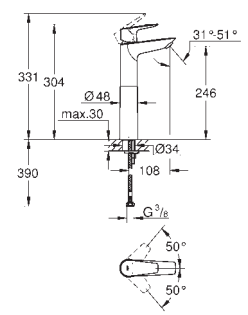

BauEdge
Monomando de lavabo 1/2"
Tamaño XL

para lavabos tipo Bol de sobremueble

Palanca metálica

GROHE Cartucho de discos cerámicos Long-Life de 28 mm

Limitador ecológico de temperatura

GROHE Long-Life acabado duradero

Aisla los conductos de agua internos, sin plomo y sin níquel.

Tecnología GROHE Water Saving ahorro

de agua con el máximo bienestar

Caudal máximo a 3 bar: 5 l/min

Sistema de rápida instalación

Cuerpo liso

Con conexiones flexibles

Edición Profesional