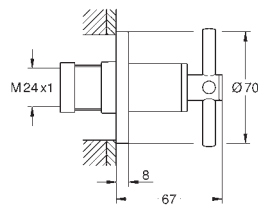

29 396 000	Cromo	128,52
29 396 DC0	Supersteel	179,93
29 396 GL0	Cool sunrise (Oro brillo)	192,79
29 396 DA0	Warm sunset (Cobre brillo)	192,79
29 396 AL0	Brushed hard graphite (Grafito cepillado)	205,64