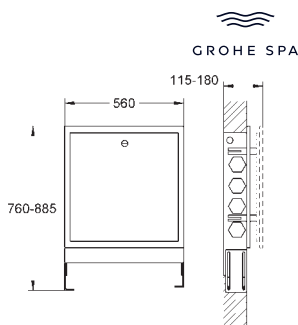

Referencia   Color   Precio (€)

36 474 000   Cromo   **394,67**

F-digital Deluxe
Parte empotrable del panel de control
para usar con caja de unidad de base (26 864 000 o 36 476 000)
550 x 700 x 110 mm
Altura (100 mm) y profundidad ajustable (50 mm)
Panel frontal desmontable para su instalación
Marco frontal ajustable para instalación empotrada
Placa de acero galvanizado con recubrimiento electrostático en polvo (RAL 9010 blanco puro)
Placa de acero de 1 mm
Sustituye parte empotrable panel control 36 367 000