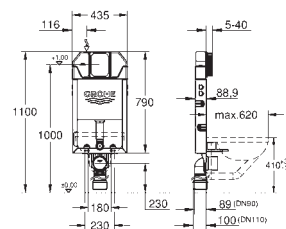

Uniset Slim

Módulo para WC con cisterna 88.9 mm

módulo para la instalación

793 x 426 x 130 mm

2 pernos con tuercas para colgar la taza

Distancia entre pernos 180 y 230 mm.

Codo de desagüe de PP Ø 90 mm

Profundidad ajustable

Reductor PP Ø 90/110 mm

Set de conexión desagüe

cisterna de descarga SLIM, 3 - 6 l, con las siguientes características:

Ajuste de fábrica a 6l. y 3l.

Válvula de descarga **neumática** AV1 que ofrece

dos opciones: **Dual Flush** o **Descarga única**.

Entrada de conexión: superior

Conexión de suministro 1/2"

Llave de escuadra integrada

Tubo de descarga

Silencioso, grupo acústico I

Aislada contra condensaciones

Para colocación de pulsador sólo verticalmente

Para la instalación de pulsadores pequeños

necesario accesorio 40 949 000 (en venta por separado)