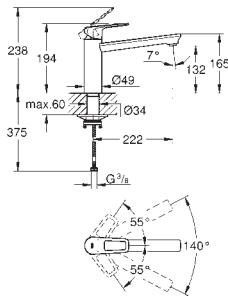

31 706 000   Cromo   124,95

BauLoop
Monomando de fregadero 1/2"
Caño a media altura
GROHE Long-Life acabado duradero
GROHE Cartucho de discos cerámicos Long-Life de 35 mm
Aisla los conductos de agua internos, sin plomo y sin níquel.
Caño tubular giratorio
Caño giratorio 140°
Mousseur con ranura para fácil reemplazamiento
Con conexiones flexibles
Set de fijación metálico
Caudal máximo a 3 bar: 11 l/min