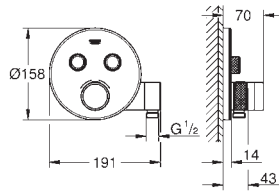

GROHE GROHTHERM SMARTCONTROL

Referencia Color Precio (€)

29 120 000 Cromo 863,68

Grohtherm SmartControl

Termostato empotrado con 2 llaves y soporte de ducha integrado
Sólo parte exterior

Necesario Cuerpo empotrado **GROHE Rapido SmartBox 35 604 o Bastidor Shower Frame Mono 103 993 9990 o Duo 103 994 9990** dependiendo de la ducha mural con 1 o 2 jets.

Escudo de metal con **GROHE FastFixation** (escudo con eje de sellado, cubierta de fijación), con ajuste 6°

GROHE Long-Life acabado duradero

GROHE SmartControl con botones metálicos encastados. Pulse el botón para encender y apagar el chorro de agua y gírelo para ajustar el caudal **GROHE Water Saving**

Símbolos intercambiables

GROHE TurboStat Cartucho compacto con termoelemento de cera

Superficie agarre antideslizante **GROHE ProGrip**

GROHE SafeStop Tope de seguridad a 38°C

GROHE SafeStop Plus limitador de temperatura opcional a 43°C ó 46°C incluido

Filtros colectores de suciedad

Válvulas anti-retorno

Salidas múltiples, pueden accionarse simultáneamente

Codo de ducha integrado en el soporte 1/2"

Parte empotrable no incluida

Caudal:

Salida B = 24 l/min

Teleduchar = 12 l/min

Salida B + Teleduchar = 27 l/min

35 604 000 ★

Cuerpo empotrable universal. Edición Profesional

93,59

29 121 000 Cromo 778,49

29 121 DC0 ★ Supersteel 1.089,89

29 121 GL0 Cool sunrise (Oro brillo) 1.167,73

29 121 GN0 ★ Brushed cool sunrise (Oro cepillado) 1.245,59

29 121 DA0 Warm sunset (Cobre brillo) 1.167,73

29 121 DL0 ★ Brushed warm sunset (Cobre cepillado) 1.245,59

29 121 A00 Hard graphite (Grafito brillo) 1.167,73

29 121 AL0 ★ Brushed hard graphite (Grafito cepillado) 1.245,59

Grohtherm SmartControl

Termostato empotrado con 3 llaves

Sólo parte exterior

Necesario Cuerpo empotrado **GROHE Rapido SmartBox 35 604 o Bastidor Shower Frame Mono 103 993 9990 o Duo 103 994 9990** dependiendo de la ducha mural con 1 o 2 jets.

Escudo de metal con **GROHE FastFixation** (escudo con eje de sellado, cubierta de fijación), con ajuste 6°

GROHE Long-Life acabado duradero

GROHE SmartControl con botones metálicos encastados. Pulse el botón para encender y apagar el chorro de agua y gírelo para ajustar el caudal **GROHE Water Saving**

Símbolos intercambiables

GROHE TurboStat Cartucho compacto con termoelemento de cera

Superficie agarre antideslizante **GROHE ProGrip**

GROHE SafeStop Tope de seguridad a 38°C

GROHE SafeStop Plus limitador de temperatura opcional a 43°C ó 46°C incluido

Filtros colectores de suciedad

Válvulas anti-retorno

Salidas múltiples, pueden accionarse simultáneamente

Parte empotrable no incluida

Caudal:

salida A = 23 l/min

salida B = 27 l/min

salida C = 23 l/min

salida A + B = 33 l/min

salida A + B + C = 36 l/min