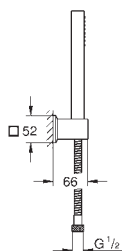

GROHE SPA	26 886 000	Cromo	181,29

Rainshower Aqua Cube Stick
Conjunto de ducha con soporte de pared 1 chorro
Compuesto por:
Teleducha, metal (26 885 000)
Soporte mural para ducha (26 847 000)
Flexo metálico 1,50 m. (28 417)
GROHE Water Saving limitador de caudal 9 l/min
GROHE DreamSpray distribución perfecta del agua por todo el cabezal
GROHE Long-Life acabado duradero
Sistema antical **SpeedClean**
Conducto interno del agua protegido para mayor durabilidad
Sistema antitorsión „TwistStop“
Sustituye set ducha con soporte 27 702 000