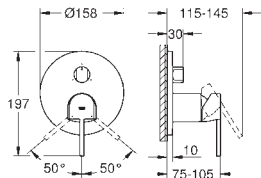

35 604 000 ★

Cuerpo empotrable universal. Edición Profesional

93,59