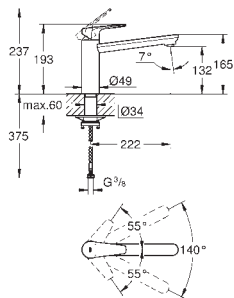

31 693 000   Cromo   124,95

BauEdge
Monomando de fregadero 1/2"
Caño a media altura
GROHE Long-Life acabado duradero
GROHE Cartucho de discos cerámicos Long-Life de 35 mm
Aísla los conductos de agua internos, sin plomo y sin níquel.
Caño tubular giratorio
Caño giratorio 140°
Mousseur con ranura para fácil reemplazamiento
Con conexiones flexibles
Set de fijación metálico
Caudal máximo a 3 bar: 11 l/min