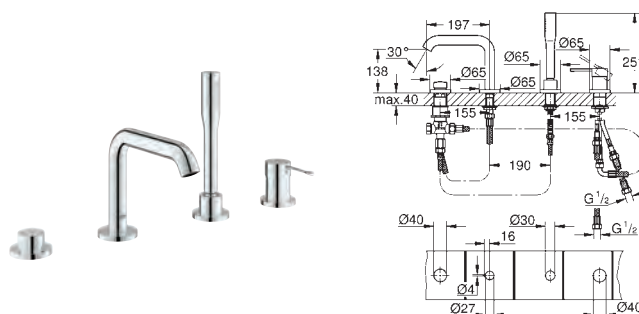

GROHE
ESSENCE

Referencia Color Precio (€)

34 863 000	Cromo	1.822,76
34 863 DC0	Supersteel	2.551,87
34 863 GL0	Cool sunrise (Oro brillo)	2.734,15
34 863 GN0	Brushed cool sunrise (Oro cepillado)	2.916,43
34 863 DA0	Warm sunset (Cobre brillo)	2.734,15
34 863 DL0	Brushed warm sunset (Cobre cepillado)	2.916,43
34 863 AL0	Brushed hard graphite (Grafito cepillado)	2.916,43
34 863 KF0	Phantom Black	2.551,87

Grohtherm SmartControl

Conjunto empotrado con ducha mural Rainshower SmartActive 310

Compuesto por:

Termostato empotrado con 3 llaves (29 121)

Cuerpo universal GROHE Rapido SmartBox (35 604)

Conjunto de ducha mural 2 chorros Rainshower SmartActive 310 (26 475) con

brazo de ducha mural 430mm (26 483)

Teleducha Rainshower SmartActive 130 3 chorros

Codo de salida 1/2" con soporte mural fijo (26 658)

Flexo Silverflex de 1,50 m

Limitador de caudal opcional a 9.5 l/min incluido para la teleducha

25 251 001	Cromo	1.004,45
25 251 DC1	Supersteel	1.406,24
25 251 GL1	Cool sunrise (Oro brillo)	1.506,68
25 251 GN1	Brushed cool sunrise (Oro cepillado)	1.607,12
25 251 DA1	Warm sunset (Cobre brillo)	1.506,68
25 251 DL1	Brushed warm sunset (Cobre cepillado)	1.607,12
25 251 A01	Hard graphite (Grafito brillo)	1.506,68
25 251 AL1	Brushed hard graphite (Grafito cepillado)	1.607,12
25 251 KF1	Phantom Black	1.406,24

Essence

Combinación monomando

para baño y ducha 1/2"

GROHE SilkMove Cartucho de

discos cerámicos de 35 mm

Limitador ecológico de temperatura

GROHE Long-Life acabado duradero

Sistema monomando de encimera

Caño de encimera

Inversor para baño/ducha

Teleducha Stick

Flexo de ducha metálico 2,0 m (siempre cromado

para cualquier combinación de color)

Con conexiones flexibles

Válvula anti-retorno

Necesaria parte empotrable 29 037 000

Edición Profesional