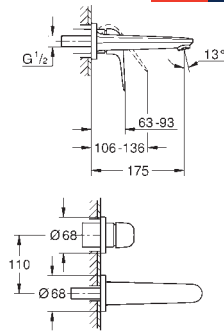

24 274 001

Cromo

208,20

Euroeco
Monomando de lavabo mural 1/2"
Montaje mural
Sólo parte exterior
23 571 000 / 32 635 000
GROHE Cartucho de discos cerámicos Long-Life de 35 mm
GROHE Long-Life acabado duradero
Tecnología GROHE Water Saving ahorro de agua con el máximo bienestar
Caudal máximo a 3 bar: 5 l/min
Distancia entre centros 110 mm
Longitud de caño 177 mm
Edición Profesional

23 571 000 ★

322,49

Cuerpo universal de 1/2" para monomandos murales