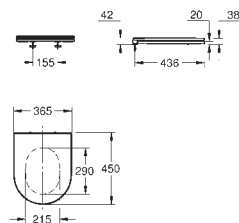

**novedad**

**102500 SH0 0                      Blanco alpino                      116,72**

**Euro Ceramic**  
**Tapa y asiento caída amortiguada**  
Sistema de fácil extracción  
Desmontable  
Material: Duroplast  
Incluye set de fijación  
Bisagras de acero inoxidable  
Fácil fijación por arriba  
Capacidad de carga de 150 kg  
Compatible con tazas Euro Ceramic 102 485 SH00, 102 486 SH00, 102 488 SH00 y 102 489 SH00  
**Disponible a partir del segundo trimestre 2025**