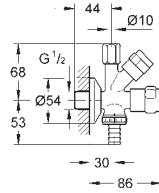

GROHE LLAVES WAS

Referencia   Color   Precio (€)

41 073 000   **Cromo**   **42,05**

Llave múltiple de 1/2"
Montaje mural
Toma manguera independiente 3/4"
Para conexión a latiguillo 3/8"
Válvula anti-retorno
GROHE Long-Life acabado duradero