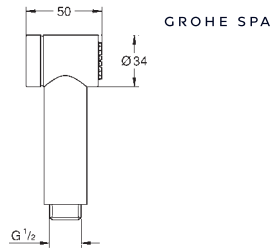

26 839 000

Cromo

97,89

Rainshower Aqua
Teleducha 1 chorro
con control trigger

Material: metal

- **GROHE Long-Life** acabado duradero
- Sistema antical **SpeedClean**
- Sistema de montaje universal,
  adaptable a todos los flexos estándares
- Sustituye teleducha Sena Trigger spray 26 328 000