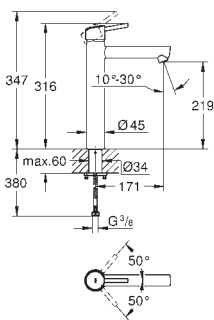

Concetto
Monomando de lavabo 1/2"
Tamaño XL
Palanca metálica
para lavabos tipo Bol de sobremueble
GROHE SilkMove Cartucho de discos cerámicos 28 mm
Limitador ecológico de temperatura
GROHE Long-Life acabado duradero
Tecnología GROHE Water Saving ahorro de agua con el máximo bienestar
Caudal máximo a 3 bar: 5 l/min
GROHE AquaGuide mousseur ajustable
Sistema de rápida instalación
Cuerpo liso
Con conexiones flexibles

20 216 001 Cromo 314,91