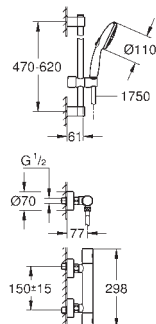

Grohtherm 800 Cosmopolitan
Termostato de ducha 1/2"

con barra de ducha 2 chorros (Rain, Jet)

Compuesto por:

Termostato de ducha Grohtherm 800 Cosmopolitan 1/2" (34 765)

Tempesta conjunto de ducha con barra 600 mm (26 162)

Edición Profesional