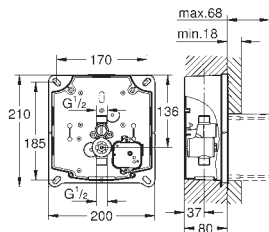

GROHE Rapido U
Subconjunto de **Urinario** para empotrar
Para accionamiento Manual o para Infrarrojo Electrónico 6V / 230V
Conexión del agua con llave de paso
Presión mínima 0,5 bares
Presión máxima 10 bares
Tubo de suministro DN 15
Caja de conexión para transformador

39 368 000

939,31