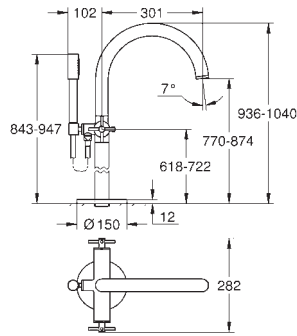

25 272 000	Cromo	2.754,09
25 272 DC0	Supersteel	3.855,73
25 272 GL0	Cool sunrise (Oro brillo)	4.131,15
25 272 DA0	Warm sunset (Cobre brillo)	4.131,15
25 272 AL0	Brushed hard graphite (Grafito cepillado)	4.406,56

Aerio
Monoblock para baño y ducha 1/2"
Montaje al lado de la bañera
Sólo parte exterior
Necesaria parte empotrable 45 984 001
Parte empotrable no incluida
Montura cerámica 1/2", 90°
GROHE Long-Life acabado duradero
Inversor automático: baño/ducha
Caño con mousseur integrado
Longitud de caño: 301 mm
Válvula anti-retorno en la conexión de salida de la ducha 1/2"
Teleducha Rainshower Aqua Stick (26 866)
Con soporte para la teleducha
Flexo Silverflex de 1,25 m. (28 362)
Válvula anti-retorno con palanca en cruz
Dos sets de tapetas incluidos.
Uno marcado con „H“ Caliente y „C“ Frío y un set sin marcar.
Sustituye la batería de bañera de pie Aerio 25 044 003

45 984 001	Cromo	638,31

Base empotrable para mezcladores y caños de bañera de pie