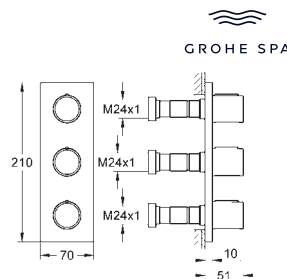

**Escudo de metal con fijaciones ocultas**

35 028 000

185,16

**GROHE Rapido C cuerpo empotrable para llave de paso en cabinas de ducha a medida**

26 880 000

Cromo

822,85

GROHE SPA