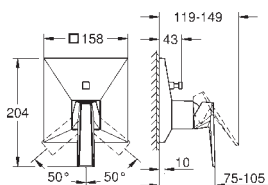

24 426 000	Cromo	742,23
24 426 DC0	Supersteel	1.113,33
24 426 AL0	Brushed hard graphite (Grafito cepillado)	1.187,56

Allure Brilliant Private Collection
Monomando con inversor de 2 vías.
Palanca de piedra Caesarstone Blanca
Sólo parte exterior

Necesario Cuerpo empotrado **GROHE Rapido SmartBox 35 604 o Bastidor Shower Frame Mono 103 993 9990 o Duo 103 994 9990** dependiendo de la ducha mural con 1 o 2 jets.

GROHE SilkMove Cartucho de discos cerámicos 46 mm

GROHE Long-Life acabado duradero
Florón metálico con GROHE FastFixation
Escudo de metal, con ajuste 6°

Palanca metálica
inversor automático de 2 vías
Caudal a 3 bar:
Salida B = 27 l/min, Salida C = 27 l/min
Parte empotrable no incluida

35 604 000 *		93,59

Cuerpo empotrable universal. Edición Profesional