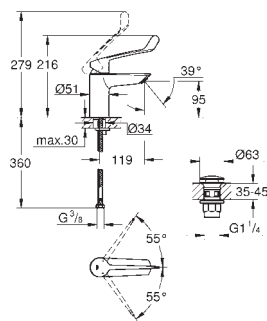

**Cuerpo liso**

Con conexiones flexibles

**Edición Profesional**

23 982 003

Cromo

131,89

**Eurosmart**

**Monomando de lavabo 1/2"**