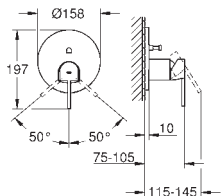

35 604 000 ★

Cuerpo empotrable universal. Edición Profesional

93,59

GROHE Plus
Monomando con inversor de 3 vías.
Sólo parte exterior

Necesario Cuerpo empotrado **GROHE Rapido SmartBox 35 604** o **Bastidor Shower Frame Mono 103 993 9990** o **Duo 103 994 9990** dependiendo de la ducha mural con 1 o 2 jets.

GROHE SilkMove Cartucho de discos cerámicos 46 mm

GROHE Long-Life acabado duradero
Florón metálico con GROHE FastFixation
Escudo de metal, con ajuste 6°

Palanca metálica

Inversor de 3 vías.

Caudal:

salida A = 27 l/min

salida B = 27 l/min

salida C = 27 l/min

Parte empotrable no incluida