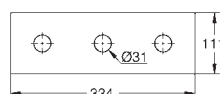

para 2 chorros
334 x 111 mm

GROHE Long-Life acabado duradero

Placas para chorros Mist vaporizador 26 735 000 y/o chorro Pure 26 737 000 deben pedirse por separado al igual que el cuerpo empotrado 26 739 000.

26 739 000

Cuerpo empotrado para duchas de techo adicionales

659,45

26 739 000

659,45

Rainshower Aqua

Cuerpo empotrado pequeño para duchas de techo adicionales