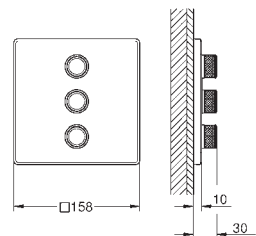

salida A + B + C = 36 l/min

102167 KF0 0 Phantom Black  
Idem, edición Profesional

1.089,89

35 604 000 ★  
Cuerpo empotrable universal. Edición Profesional

93,59

|            |                                           |        |
|------------|-------------------------------------------|--------|
| 29 127 000 | Cromo                                     | 475,03 |
| 29 127 DC0 | Supersteel                                | 665,04 |
| 29 127 GN0 | Brushed cool sunrise (Oro cepillado)      | 760,04 |
| 29 127 DL0 | Brushed warm sunset (Cobre cepillado)     | 760,04 |
| 29 127 A00 | Hard graphite (Grafito brillo)            | 712,55 |
| 29 127 AL0 | Brushed hard graphite (Grafito cepillado) | 760,04 |