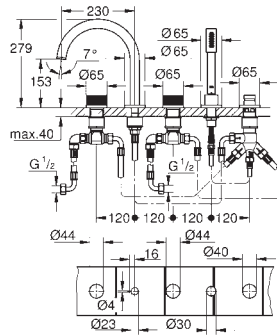

GROHE SPA

48 460 000

428,95

Atrio Private Collection

Incrustaciones hechas de material de piedra Attica Caesarstone Blanca

se puede combinar con Atrio Private Collection:

Batería de lavabo sobreencimera Tamaño M 20 595

Batería de lavabo mural 20 589

Monoblock para baño ducha de pie 25 229

La piedra Caesarstone es un material compuesto de cuarzo.

Las estructuras y texturas de la superficie pueden variar y son únicas.

GROHE SPA

48 461 000

428,95

Atrio Private Collection

Incrustaciones hechas de material de piedra Vanilla Noir Caesarstone Negra

se puede combinar con Atrio Private Collection:

Batería de lavabo sobreencimera Tamaño M 20 595

Batería de lavabo mural 20 589

Monoblock para baño ducha de pie 25 229

La piedra Caesarstone es un material compuesto de cuarzo.

Las estructuras y texturas de la superficie pueden variar y son únicas.

GROHE SPA

25 226 000

Cromo

2.203,55

25 226 DC0

Supersteel

3.084,96

25 226 GL0

Cool sunrise (Oro brillo)

3.305,32

25 226 DA0

Warm sunset (Cobre brillo)

3.305,32

25 226 AL0

Brushed hard graphite (Grafito cepillado)

3.525,67

Atrio Private Collection

Combinación para baño y ducha 3/4"

Montura cerámica 1/2", 90°

GROHE Long-Life acabado duradero

Compuesto por:

Fijación de caño pre-montada

Mandos de metal moleteados, se pueden combinar

con incrustaciones de piedra Caesar 48 462 000, 48 463 000

Caño con mousseur integrado y inversor baño/ducha

Teleducha 6.6 l/min

Flexo de 2000 mm

Con conexiones flexibles

Conexión para flexo de ducha

Válvula anti-retorno

Necesaria parte empotrable 29 037 002

29 037 002

1.064,92

Parte empotrada para combinaciones de bañera

GROHE SPA

48 462 000

428,95

Atrio Private Collection

Incrustaciones hechas de material de piedra Attica Caesarstone Blanca

se puede combinar con Atrio Private Collection:

Combinación de bañera 25 226

La piedra Caesarstone es un material compuesto de cuarzo.

Las estructuras y texturas de la superficie pueden variar y son únicas.

GROHE SPA

48 463 000

428,95

Atrio Private Collection

Incrustaciones hechas de material de piedra Vanilla Noir Caesarstone Negra

se puede combinar con Atrio Private Collection:

Combinación de bañera 25 226

La piedra Caesarstone es un material compuesto de cuarzo.

Las estructuras y texturas de la superficie pueden variar y son únicas.