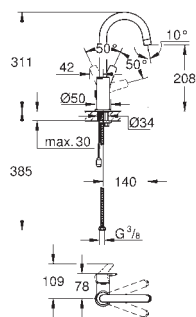

23 743 003 Cromo 177,71

Eurosmart
Monomando de lavabo de 1/2"
Tamaño L
Palanca metálica
GROHE SilkMove Cartucho de discos cerámicos 28 mm
Limitador ecológico de temperatura
GROHE Long-Life acabado duradero
Tecnología GROHE Water Saving ahorro de agua con el máximo bienestar
Caudal máximo a 3 bar: 5 l/min
GROHE FastFixation rápido sistema de instalación
Caño tubular giratorio
Cadena deslizante
Con conexiones flexibles
Edición Profesional