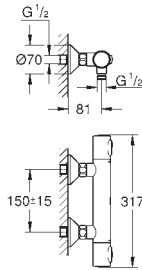

GROHE BAUEDGE LIMITED EDITION

Referencia Color Precio (€)

34 793 000 ★ Cromo

177,17

Grotherm 500
Termostato de ducha 1/2"
Montaje mural
GROHE Long-Life acabado duradero
GROHE SafeStop Tope de seguridad a 38°C
GROHE SafeStop Plus limitador de temperatura opcional a 43°C incluido
GROHE cartucho termostático con termoelemento de cera
Llave incorporada
Mando graduado con **GROHE EcoButton**
Montura cerámica 90°
Toma inferior para flexo G 1/2"
Válvulas anti-retorno
Filtros colectores de suciedad
Válvula anti-retorno
Racores en S
Rosetón metálico
Tecnología GROHE Water Saving ahorro de agua con el máximo bienestar
Edición Profesional

23 334 000 Cromo

103,93