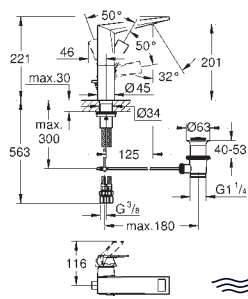

24 344 000	Cromo	968,65
24 344 DC0	Supersteel	1.356,11
24 344 AL0	Brushed hard graphite (Grafito cepillado)	1.549,84

Allure Brilliant
Monomando de lavabo de 1/2"
Tamaño L
GROHE SilkMove Cartucho de discos cerámicos 28 mm
Limitador de temperatura
Tecnología GROHE Water Saving ahorro de agua con el máximo bienestar
Caudal máximo a 3 bar: 5 l/min
GROHE FastFixation rápido sistema de instalación
Vaciador automático
Con conexiones flexibles
Sustituye al lavabo Allure Brilliant 23 109 000

24 345 000	Cromo	968,65
24 345 DC0	Supersteel	1.356,11
24 345 AL0	Brushed hard graphite (Grafito cepillado)	1.549,84

Idem, cuerpo liso
Sustituye al lavabo Allure Brilliant 23 112 000