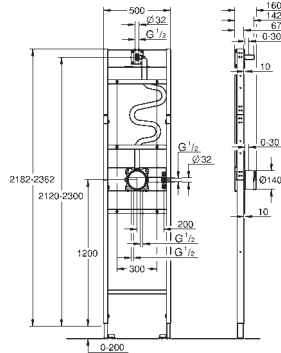

# GROHE RAPIDO SHOWER FRAME

Referencia

Color

Precio (€)

novedad

103993 999 0 ★

607,84