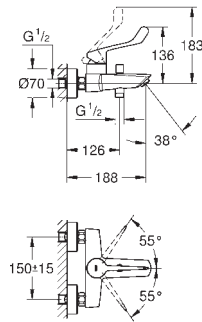

GROHE EUROSMART CARE

Referencia Color Precio (€)

25 243 003

Cromo

163,83

Eurosmart

Monomando para baño y ducha 1/2"

palanca larga metálica ergonómica
Longitud de la palanca 124 mm

GROHE SilkMove Cartucho de discos cerámicos de 35 mm

Limitador de caudal ajustable

Limitador ecológico de temperatura

Inversor automático: baño/ducha

Aireador tipo «Mousseur»

Válvula anti-retorno en la conexión de salida de la ducha 1/2"

Racores en S

Florones metálicos

Edición Profesional