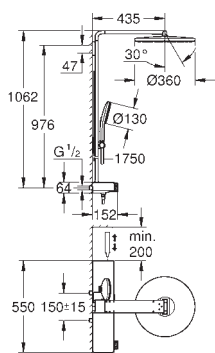

Elemento deslizante ajustable en altura

Filtro inicial Rainshower Aqua Pure (101 672 9990) incluido

Flexo 1750 mm

GROHE Rainshower Aqua Pure elimina el cloro y los olores (teleducha)

GROHE SmartTip selección del tipo de chorro al tocar el aro circular

Tecnología GROHE Water Saving ahorro

de agua con el máximo bienestar

Con restrictor: Caudal máximo a 3 bars: 8.7 l/min

GROHE SmartControl con botones metálicos integrados, pulsar para ON-OFF,

girar para ajustar el caudal desde GROHE Water Saving hasta caudal máximo.

GROHE ProGrip Metal con estructura moleteada

GROHE TurboStat Cartucho compacto

con termoelemento de cera

GROHE SafeStop Tope de seguridad a 38°C

GROHE SafeStop Plus limitador de

temperatura opcional a 43°C incluido

Bandeja GROHE EasyReach integrada (cristal negro)

GROHE DreamSpray distribución perfecta

del agua por todo el cabezal

GROHE Long-Life acabado duradero

Sistema antical **SpeedClean**

Conducto interno del agua protegido para mayor durabilidad

Sistema antitorsión „**TwistStop**”

GROHE CoolTouch evita quemaduras en superficies calientes

Caudal mínimo 5l./min.

Batería interna de litio 6 V (42 886 000) tipo CR-P2

Duración de la batería aprox. 10 años

Filtro de repuesto: Rainshower Aqua Pure (101 672 9990)

Opcional: Bandeja de cristal Rainshower Aqua (101 677 0000)

Se requiere una distancia mínima de 200 mm por el lado derecho del termostato para cambiar el filtro

101680 K10 0	Cromo / negro	2.327,52
101680 KF0 0	Phantom Black	3.258,52
101680 AL0 0	Brushed hard graphite (Grafito cepillado)	3.956,80
101680 GL0 0	Cool sunrise (Oro brillo)	3.724,01
101680 GN0 0	Brushed cool sunrise (Oro cepillado)	3.956,80
101680 DL0 0	Brushed warm sunset (Cobre cepillado)	3.956,77
101680 DA0 0	Warm sunset (Cobre brillo)	3.724,01
101680 DC0 0	Supersteel	3.258,52

Idem, sin restrictor. Caudal máximo a 3 bars: 15.0l./min.