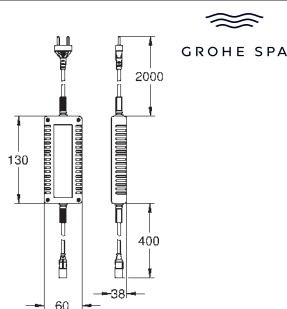

un equipo adicional 36 474 000

Los componentes deben pedirse adicionalmente

Sustituye unidad base 26 374 000

Referencia      Color      Precio (€)

**36 474 000**      Cromo      **394,67**

**F-digital Deluxe**  
**Parte empotrable del panel de control**  
 para usar con caja de unidad de base (26 864 000 o 36 476 000)  
 550 x 700 x 110 mm  
 Altura (100 mm) y profundidad ajustable (50 mm)  
 Panel frontal desmontable para su instalación  
 Marco frontal ajustable para instalación empotrada  
 Placa de acero galvanizado con recubrimiento electrostático en polvo (RAL 9010 blanco puro)  
 Placa de acero de 1 mm  
 Sustituye parte empotrable panel control 36 367 000