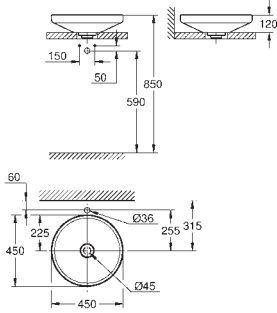

GROHE SPA

GROHE
AIRIO

Referencia

Color

Precio (€)

GROHE SPA

39 958 00H

Blanco alpino

621,89

Airio

Lavabo tipo Bol redondo de 45

Sin rebosadero

450 x 450 mm

Incluye set de fijación

incluye desagüe cerámico siempre en posición en abierto

Diseño de borde ultrafino

GROHE PureGuard capa antisuciedad y tratamiento antibacteriano

Porcelana sanitaria

GROHE SPA

39 966 00H

Blanco alpino

767,15