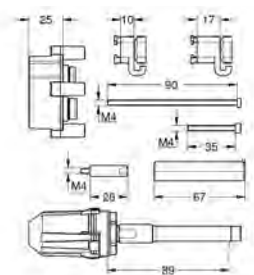

14 056 000

111,45

Set de extensión universal para mezcladores, 25 mm.

Se adapta a los mezcladores empotrados en combinación con GROHE Rapido SmartBox.