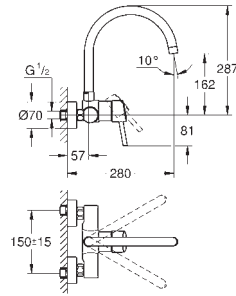

GROHE CONCETTO

Referencia   Color   Precio (€)

32 667 001   Cromo   244,35

Concetto
Monomando de fregadero 1/2"
Montaje mural
GROHE Long-Life acabado duradero
GROHE SilkMove Cartucho de
discos cerámicos 46 mm
Aireador tipo «Mousseur»
Limitador de caudal ajustable
Caño tubular giratorio
Giratorio 360
Longitud de caño 280 mm
Racores en S
Caudal máximo (a 3 bars): 13.5 l/min