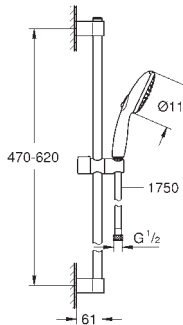

27 598 30E ★

Cromo

74,32

Tempesta 110
Conjunto de ducha con barra 2 chorros (Rain, Jet)

Compuesto por:

Teleducha Tempesta 110 (27 597)
Barra de ducha de 60 cm (27 523)
Flexo «Relexaflex» de 1,75 m (28 154)

GROHE Water Saving Plus - uso extra eficiente del agua, caudal perfecto

GROHE SmartSwitch - fácil rotación del botón circular para seleccionar el chorro deseado

GROHE DreamSpray distribución perfecta del agua por todo el cabezal

GROHE Long-Life acabado duradero

GROHE FastFixation (soporte superior ajustable para adaptarlo a los agujeros existentes)

Soporte deslizante (girar y ajustar el soporte)

Sistema antical **SpeedClean**

Conducto interno del agua protegido

para mayor durabilidad y evitar quemaduras

Aro protector de silicona con tecnología ShockProof

Caudal máximo a 3 bars: 5,6 l/min

Edición Profesional

26 162 003 ★

Cromo

74,32

26 162 2433 ★

Negro mate

161,05

Idem, caudal máximo (a 3 bar): 7,4 l/min.

27 598 003

Cromo

74,32

Idem, sin restrictor caudal máximo (a 3 bar): 13,5 l/min.