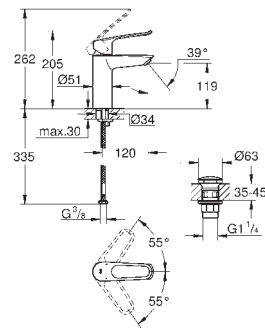

23 981 003	Cromo	148,20

Eurosmart
Monomando de lavabo 1/2"
Tamaño M
Palanca metálica con hendidura
Longitud de la palanca 130 mm
GROHE SilkMove Cartucho de discos cerámicos de 35 mm
Caudal máximo a 3 bars: 8 l/min
Aireador
Limitador de caudal ajustable
Limitador ecológico de temperatura
GROHE FastFixation rápido sistema de instalación
Cuerpo liso con vaciador push-open 1 1/4"
Con conexiones flexibles
Edición Profesional