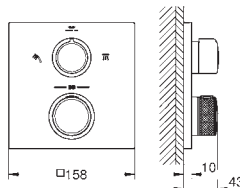

- 29 181 002
- 29 181 GN2
- 29 181 DL2

- Cromo
- Brushed cool sunrise (Oro cepillado)
- Brushed warm sunset (Cobre cepillado)

- 668,69
- 1.069,91
- 1.069,91

Allure

Termostato de ducha para 2 salidas con

cierre e inversor integrado

Sólo parte exterior

Necesario Cuerpo empotrado **GROHE Rapido SmartBox 35 604** o **Bastidor Shower Frame Mono 103 993 9990** o **Duo 103 994 9990** dependiendo de la ducha mural con 1 o 2 jets.

GROHE TurboStat Cartucho compacto con termoelemento de cera
Florón metálico con GROHE FastFixation
Escudo de metal, con ajuste 6°

Iconos intuitivos impresos para activar ducha mural y teleducha.

GROHE SafeStop Tope de seguridad a 38°C
GROHE SafeStop Plus limitador de temperatura opcional a 43°C ó 46°C incluido

GROHE AquaDimmer, llave de corte/ inversor integrado.

Caudal:
Salida B = 27 l/min
Salida C = 30 l/min

Parte empotrable no incluida

35 604 000 ★
Cuerpo empotrable universal. Edición Profesional

93,59