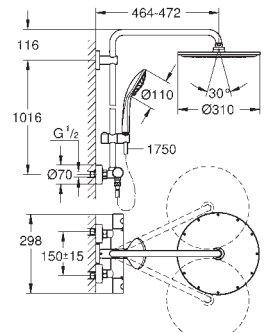

26 075 DC0 ★ Supersteel

1.311,39

26 075 GL0 Cool sunrise (Oro brillo)

1.498,73

26 075 GN0 ★ Brushed cool sunrise (Oro cepillado)

1.592,40

26 075 DA0 Warm sunset (Cobre brillo)

1.498,73

26 075 DL0 ★ Brushed warm sunset (Cobre cepillado)

1.592,40

26 075 A00 Hard graphite (Grafito brillo)

1.498,73

26 075 AL0 ★ Brushed hard graphite (Grafito cepillado)

1.592,40

Euphoria System 310

Sistema de ducha con termostato

Compuesto por:

Brazo para ducha mural de 450 mm orientable a 45°

Termostato visto con función Aquadimmer

Dos opciones de ducha:

Ducha mural Rainshower Cosmopolitan 310 (27 477 000)

Chorro Lluvia, **Caudal máximo (a 3 bars): 13.5 l/min**

con rótula incorporada

Ángulo de rotación de ± 15°

Teleducha Euphoria 110 Masaje (27 221)

Con 3 tipos de chorro:

Rain, SmartRain, Masaje

Caudal máximo a 3 bar: 11.5 l/min

Elemento deslizante ajustable en altura

Flexo Silverflex de 1,75 m. 1/2" x 1/2" (28 388)

GROHE TurboStat Cartucho compacto

con termoelemento de cera, **GROHE SafeStop** Tope de seguridad a 38°C

GROHE SafeStop Plus limitador de

temperatura opcional a 43°C incluido

Mandos ergonómicos con tecnología **GROHE MetalGrip**

GROHE Long-Life acabado duradero

GROHE SprayDimmer, con

reductor de caudal

Sistema antitorsión „TwistStop“

Accesorio opcional: Bandeja GROHE EasyReach (26 362)