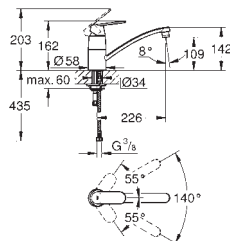

32 842 000 Cromo

164,95

Eurosmart Cosmopolitan
Monomando de fregadero 1/2"

GROHE Long-Life acabado duradero

GROHE SilkMove Cartucho de discos cerámicos de 35 mm

Aireador tipo «Mousseur»

Limitador de caudal ajustable

Caño giratorio 140°

Con conexiones flexibles

Caudal concentrado a 3 bar: 5.4 l/min