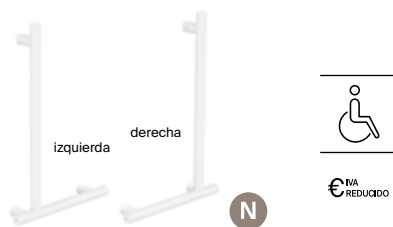

N

Asa angular de baño 90°
Acero inoxidable pulido

Izquierda	A816945C00	€ 170,00
Derecha	A816946C00	€ 170,00

N

Asa angular de baño 90°
Acero blanco mate

Izquierda	A816945B00	€ 187,00
Derecha	A816946B00	€ 187,00