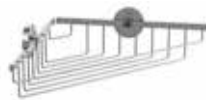

Contenedor de rincón

250 x 250 **A817697C00** Cromado € 61,80