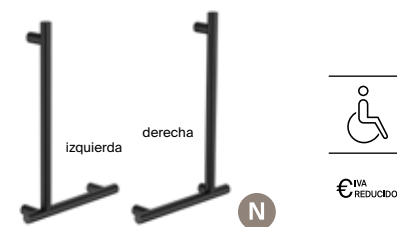

N

Asa angular de baño 90°
Acero inoxidable pulido

Izquierda	A816945C00	€ 170,00
Derecha	A816946C00	€ 170,00

N

Asa angular de baño 90°
Acero blanco mate

Izquierda	A816945B00	€ 187,00
Derecha	A816946B00	€ 187,00