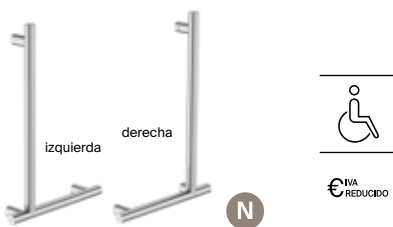

N

Asa angular de baño 90°
Acero inoxidable pulido

Izquierda	A816945C00	€ 170,00
Derecha	A816946C00	€ 170,00

N

Asa angular de baño 90°
Acero blanco mate

Izquierda	A816945B00	€ 187,00
Derecha	A816946B00	€ 187,00