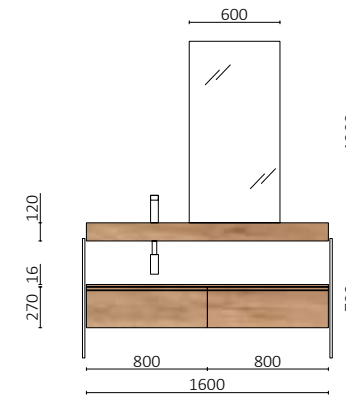

COMPAKT 1600 ROBLE ÁFRICA		€
83291	Encimera COMPAKT 46, 1401 - 1600 Roble áfrica	1094
TOTAL		1094
20742	Espejo REFLEXO 1200	367
103974	Sifón SMART Negro mate	65
102305	Válvula abierta FLOW Negro mate	52
90952	Coqueta suspendida SPIRIT 800 Roble áfrica x 2	620
90993	Tirador SPIRIT 800 Matt black x 2	38
91097	Encimera a medida 1401 - 1800 Roble áfrica	209
97720	Estructura metálica LLOYD ALTA Negro mate x 2	390
97711	Acople LLOYD COMPAKT Negro mate x 2	110
97710	Acople LLOYD MUEBLE Negro mate x 2	90

P. 128