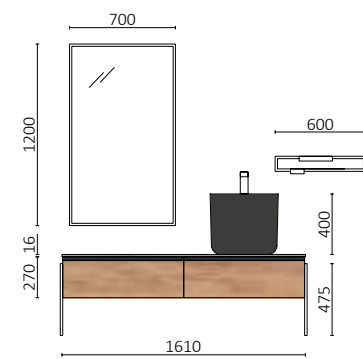

P. 226

SPIRIT 1600 ROBLE ÁFRICA		€
90952	Coqueta suspendida SPIRIT 800 Roble áfrica x 2	620
90993	Tirador SPIRIT 800 Matt black x 2	38
91097	Encimera a medida 1401 - 1800 Roble áfrica	209
114524	Lavabo suspendido MONOLITH SQUARE Negro mate	430
97721	Estructura metálica LLOYD BAJA Negro mate x 2	330
97710	Acople LLOYD MUEBLE Negro mate x 4	180
TOTAL		1807
103364	Espejo MITO LINE 1200 Negro	539
103973	Sifón POSYX Latón cromado	45
114578	Válvula clicker CERAX Negro mate	30
97675	Frontal metálico LLOYD 600 Negro mate	129
97665	Percha LLOYD Negro mate	38
97666	Repisa LLOYD 220 Negro mate	75