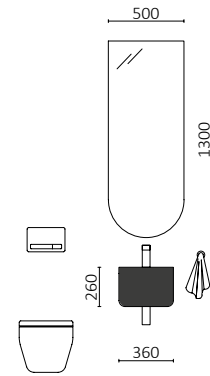

P. 265

MONOLITH MINI NEGRO		€
114529	Lavabo suspendido MONOLITH MINI Negro mate	300
TOTAL		300
113753	Espejo EMILE 500	367
103974	Sifón SMART Negro mate	65
114578	Válvula clicker CERAX Negro mate	30
103341	Percha SQUARE Negro mate	23