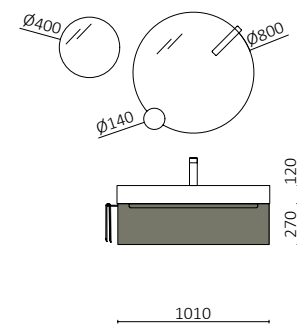

P. 185

MONTERREY 1000 GREEN FOREST		€
96447	Coqueta suspendida MONTERREY 1000 Green forest	415
87728	Lavabo VENETO 1010 con apoyo Blanco brillo	249
97657	Toallero LLOYD Blanco mate	85
TOTAL		749
91131	Espejo OASIS 800	84
97640	Aplique JUDI	40
24569	Espejo Ø140 mm	60
103356	Espejo OASIS 400	59
102307	Juego sifón reducido CONEX Blanco	55
102304	Válvula clicker FLOW Cromo	55