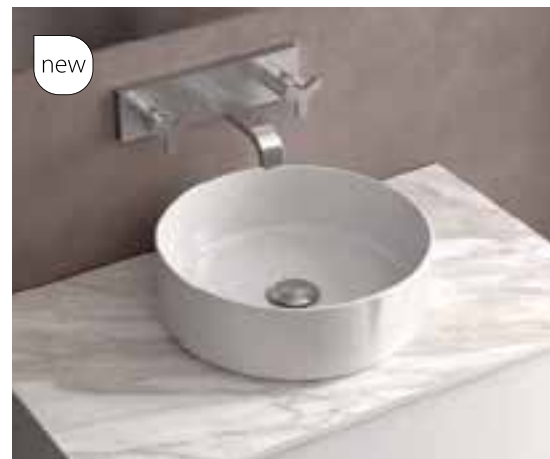

VARMEGA
Porcelana

KANDY
Porcelana

	Blanco brillo	€	Negro mate	€
360	91489	130	114519	250