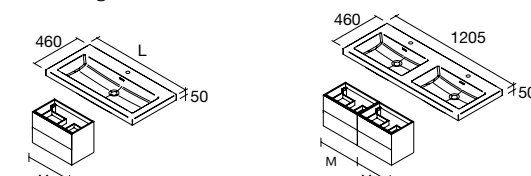

TOSCANA

Carga mineral blanca brillo

Centrado			Doble poza		
	€		€		€
605	20748	230	1205	20753	395
805	20750	253			
1005	20752	285