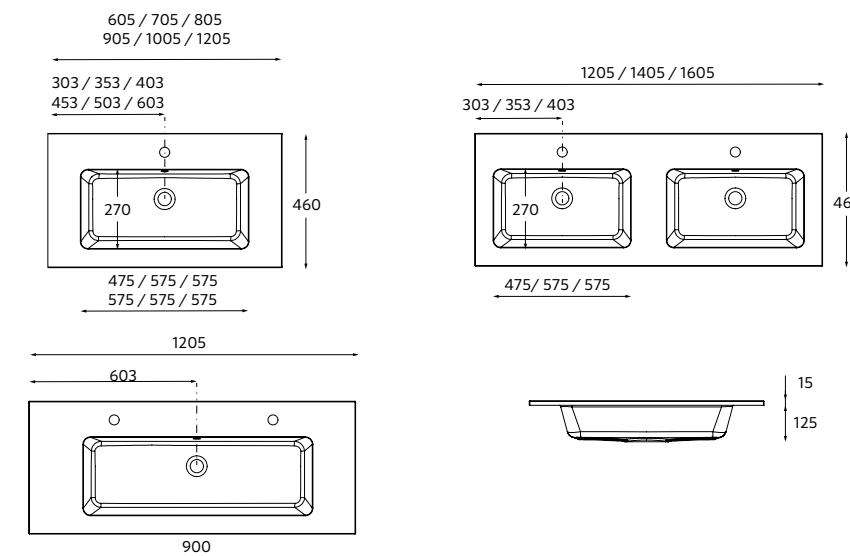

TOSCANA

Carga mineral blanco brillo

Doble poza		€
1205	20753	395
1405	27144	440