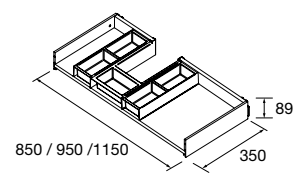

CAJÓN METÁLICO CON SALVASIFÓN DERECHO

Color	Longitud (mm)	Precio (€)
Onix	900	103628 158
	1000	103417 168
	1200	103419 188