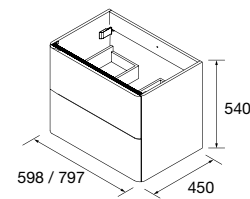

MUEBLE UNIQ SUSPENDIDO 2 CAJONES

	Blanco mate	Negro mate	Humo	Taupe mate	Macchiato	Nata	Blue fog	Azul altamar	Antracita	€
600	96593	96613	96614	96608	96601	96599	96616	96618	96594	429
800	96620	96635	96636	96630	96626	96624	96638	96640	96621	449
	Night blue	Royal green	Bosque	Salvia	Paja	Sol	Terracota	Rojo	Granate	€
600	96600	96619	96598	96615	96602	96607	96611	96612	96609	429
800	96625	96641	96623	96637	96627	96629	96633	96634	96631	449