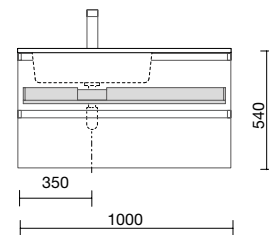

Onix	€
1000	103417	168