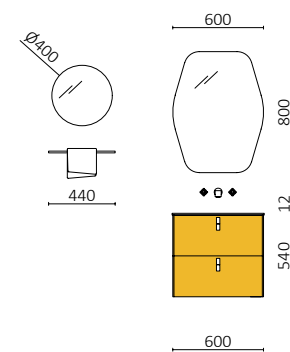

UNIQ

UNIQ GRANATE / ROYAL GREEN  
Desde 1760€

UNIIQ 600 SALVIA / BOSQUE  
Desde 1998€

P. 81

**UNIIQ 600 SOL**

		€
96607	Mueble suspendido UNIIQ 600 Sol	429
113732	Tirador UNIIQ Matt white x 2	14
96787	Lavabo UNIIQ 610-690 Solid surface blanco mate	459
	<b>TOTAL</b>	<b>902</b>
26775	Espejo ORGANIC 600	374
103973	Sifón POSYX Latón cromado	45
102306	Válvula clicker FLOW Negro mate	55
103356	Espejo OASIS 400	59
103337	Toallero SQUARE BARRA 440 Negro mate	65