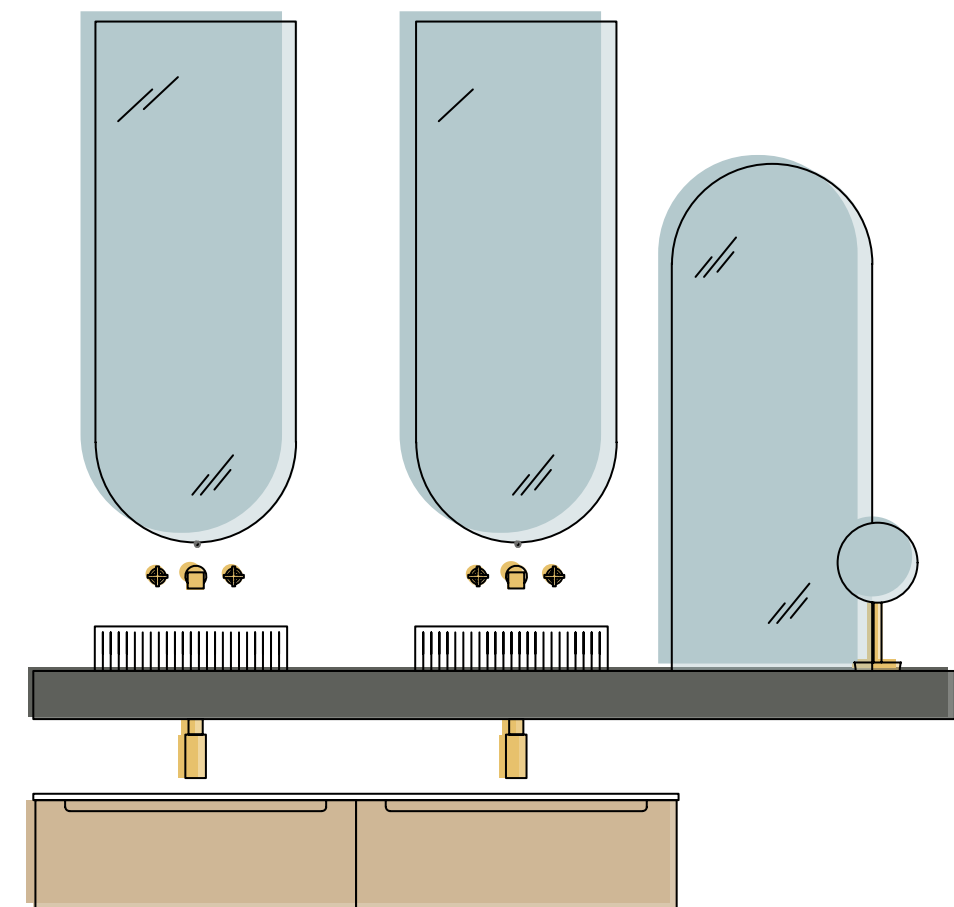

ORGANIZADOR DE CAJÓN 1 HUECO

322	104592	37

ORGANIZADOR DE CAJÓN 2 HUECOS

322	104593	54

ORGANIZADOR DE CAJÓN 6 HUECOS

332	104583	58

JUEGO 2 PATAS UNIIQ 230 / 330

	Blanco	Negro	Chrome	€
230	24716	24717	24718	39
330	24713	24714	24715	49

JUEGO 2 PATAS KLIM 230 / 330

	Blanco	Negro	Inox	€
230	84135	84136	84137	23
330	84131	84132	84134	29

JUEGO 2 PATAS DEVA 230 / 330

	Blanco	Negro	Chrome	€
230	84128	84129	84130	51
330	84125	84126	84127	55

JUEGO 2 PATAS DANNA 230 / 330

	Blanco	Negro	Pino	€
230	84141	84142	84143	25
330	84138	84139	84140	30

TOALLERO LATERAL JAZZ PARA MUEBLE (SENCILLO)

	Blanco	Negro	Anodizado brillo	€
235	23027	27042	23024	43

COMPAKT.

ELEGANTE

Distinguida y majestuosa, su presencia no pasa desapercibida. Kompakt tiene opciones a medida de gran calidad. Termina de definir su estilo y amplía sus soluciones de almacenaje combinando con nuestras series modulares y con los auxiliares Alliance.