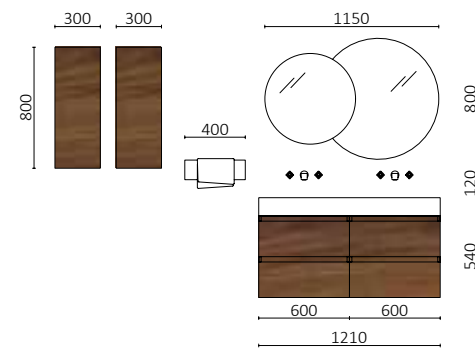

P. 222

SPIRIT 1200 NOGAL MAYA		€
102854	Mueble suspendido SPIRIT 600 Nogal Maya x 2	740
85913	Lavabo VENETO 1210 doble Blanco brillo	396
TOTAL		1136
103355	Espejo DOPPIO	395
103973	Sifón POSYX Latón cromado x 2	90
102306	Válvula clicker FLOW Negro mate x 2	110
102838	Módulo ALLIANCE 800 Nogal Maya x 2	396
102821	Frontal madera LLOYD 400 Nogal Maya	39
97664	Toallero LLOYD Negro mate	85