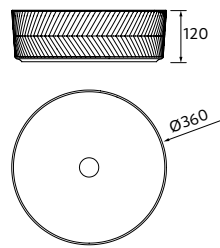

BOL
Solid surface

		€
390	26536	252