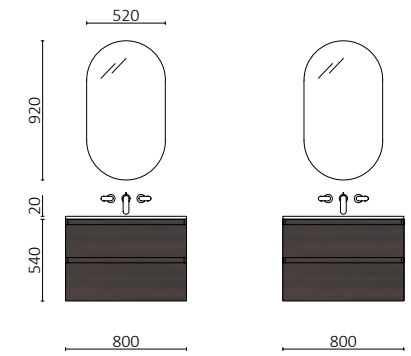

MARA 800 EUCALIPTO OCEANÍA

		€
114007	Mueble suspendido MARA 800 Eucalipto Oceanía x 2	1756
114558	Lavabo CONSTANZA 810 Blanco brillo x 2	302
TOTAL		2058
113741	Espejo OLIMPIA 920 x 2	548
103973	Sifón POSYX Latón cromado x 2	90
102304	Válvula clicker FLOW Cromo x 2	110

P. 18