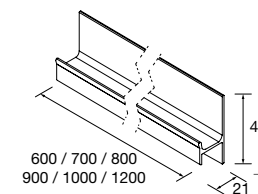

COQUETA SUSPENDIDA SPIRIT 1 CAJÓN SIN SALVASIFÓN

	Natural	Roble África	Nogal Maya	€	Blanco brillo	White cotton	Black velvet	Macchiato	Blue fog	Night blue	Terracota	Antracita	Green forest	€
600	22786	90951	102848	270	22630	96396	96412	103421	103425	103430	103442	103434	103438	290
800	22792	90952	102847	310	22631	96397	96413	103422	103426	103431	103443	103435	103439	330
1000	22798	90953	102846	350	22632	96398	96414	103423	103427	103432	103444	103436	103440	370
1200	26629	90954	102845	390	26626	96399	96415	103424	103428	103433	103445	103437	103441	410

MUEBLE SUSPENDIDO SPIRIT 2 CAJONES

	Natural	Roble África	Nogal Maya	€	Blanco brillo	White cotton	Black velvet	Macchiato	Blue fog	Night blue	Terracota	Antracita	Green forest	€
600	26815	91586	102854	370	26814	96400	96416	103446	103452	103458	103476	103464	103470	400
700	90938	90949	102853	380	83040	96401	96417	103447	103453	103459	103477	103465	103471	410
800	22804	91587	102852	390	22634	96402	96418	103448	103454	103460	103478	103466	103472	420
900	90945	90950	102851	400	90943	96403	96419	103449	103455	103461	103479	103467	103473	430
1000	22807	91588	102850	410	22635	96404	96420	103450	103456	103462	103480	103468	103474	440
1200	23893	91589	102849	430	23890	96405	96421	103451	103457	103463	103481	103469	103475	460

MUEBLE A SUELO SPIRIT 3 CAJONES