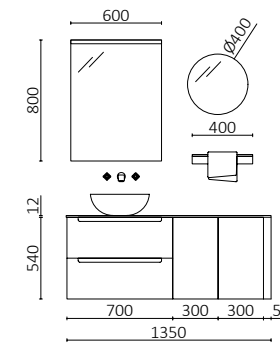

P. 190

MONTERREY 1350/D WHITE COTTON		€
96472	Mueble suspendido MONTERREY 700 White cotton	575
97003	Coqueta suspendida ALLIANCE 300 White cotton x 2	360
96810	Regleta ALLIANCE 540 White cotton	26
103302	Encimera 1201 - 1500 Terrazo natura	539
26536	Lavabo de posar BOL Blanco mate	252
TOTAL		1752
16908	Espejo SENA 600	78
87811	Aplique OPTIMUS 600	90
103973	Sifón POSYX Latón cromado	45
102303	Válvula abierta FLOW Chrome	52
103356	Espejo OASIS 400	59
26126	Repisa toallero 400 Solid surface blanco mate	78