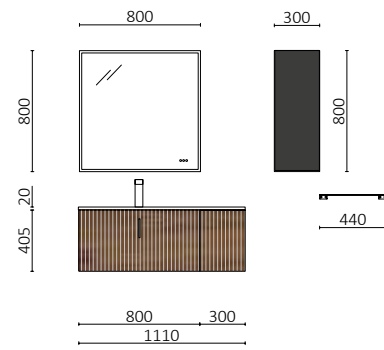

P. 141

BIBA 1100/D NOGAL MAYA		€
103015	Mueble suspendido BIBA 800 Nogal Maya	475
103336	Tirador FIBI Inox	17
113814	Coqueta suspendida BIBA 300 Nogal Maya	210
113786	Lavabo CONSTANZA 1100 derecha Blanco mate	389
TOTAL		1091
113761	Espejo MEMPHIS 800	455
103973	Sifón POSYX Latón cromado	45
114577	Válvula clicker CERAX Blanco mate	30
96942	Módulo ALLIANCE 800 Black velvet	208
103337	Toallero SQUARE BARRA 440 Negro mate	65

P. 142