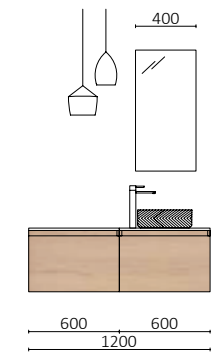

MARA 1600 NOGAL AMERICANO  
Desde 2848€

MARA 1600 ROBLE EUROPEO  
Desde 1995€

Original

MARA

P. 15

**MARA 1200 ROBLE EUROPEO**

		€
113993	Mueble suspendido MARA 600 Roble Europeo x 2	1170
114027	Encimera MARA 1200 Roble Europeo	312
114522	Lavabo de posar DUNE Sand	270
<b>TOTAL</b>		<b>1752</b>
16906	Espejo SENA 400	72
103973	Sifón POSYX Latón cromado	45
102305	Válvula abierta FLOW Negro mate	52