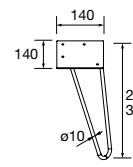

JUEGO 2 PATAS UNIIQ 230 / 330

Blanco Negro Chrome €

	Blanco	Negro	Chrome	€
230	24716	24717	24718	39
330	24713	24714	24715	49