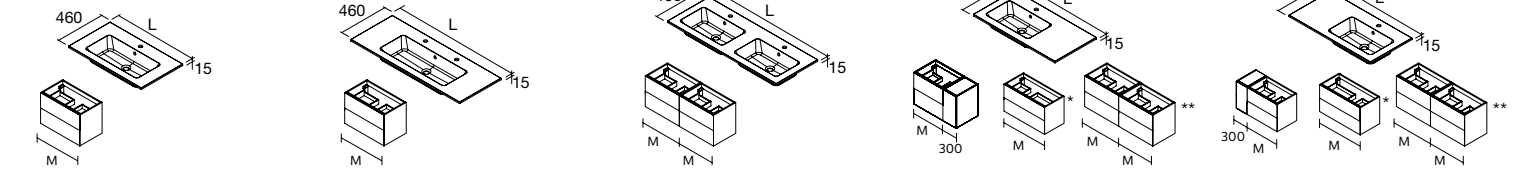

VILNA

Mineralsolid blanco mate

Centrado			1 poza, 2 grifos			Doble poza			Desplazado Derecho			Desplazado Izquierdo		
		€			€			€			€			€
605	91234	264	1205	97046	444	1205	91237	455	905	97042	399	905	97041	399
705	97039	299				1405	97053	499	* 1005	97045	419	* 1005	97044	419
805	91235	317				1605	97056	649	* 1205	97048	449	* 1205	97047	449
905	97040	349							** 1405	97052	499	** 1405	97051	499
1005	91236	370							** 1605	97055	649	** 1605	97054	649
1205	91327	444												

* NOTA: Necesario cajón salvasisfón desplazado