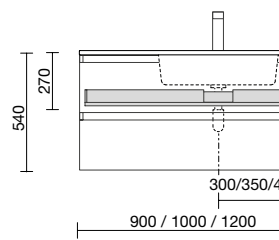

CAJÓN METÁLICO CON SALVASIFÓN IZQUIERDO

Color	Modelo	Precio (€)
Onix		
	900	103629 158
	1000	103418 168
	1200	103420 188