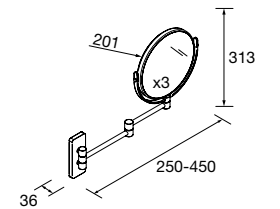

ESPEJO BEAUTY AUMENTO PARED

	/	€
200	26768	59