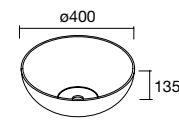

LOKUM
Porcelana

		€
400	Negro mate	87734
		199