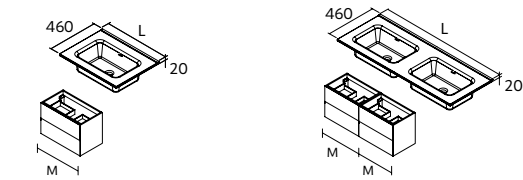

CONSTANZA SIN GRIFO

Porcelana blanca brillo

Centrado		€	Doble poza		€
610	114557	123	1210	114560	359
810	114558	151			
1010	114559	189