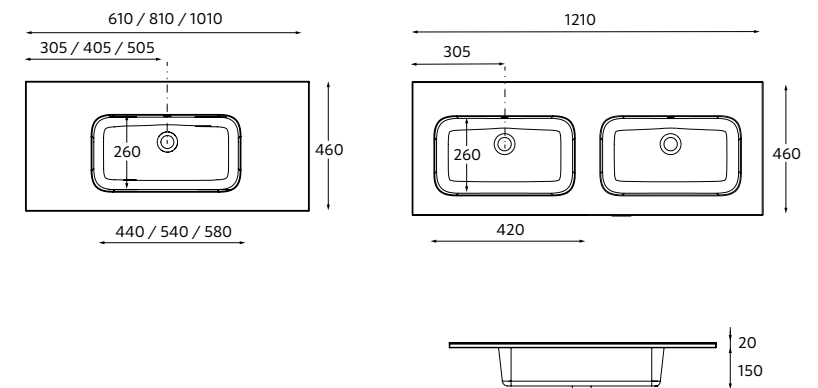

CONSTANZA SIN GRIFO

Porcelana blanca brillo

Centrado		€	Doble poza		€
610	114557	123	1210	114560	359
810	114558	151			
1010	114559	189			

CONSTANZA

Porcelana blanca brillo

Centrado		€	Doble poza		€	Desplazado Derecho		€	Desplazado Izquierdo		€
610	26783	123	1210	26778	359	* 910	97061	209	* 910	97060	209
710	26782	136				* 1010	97063	259	* 1010	97062	259
810	26781	151				1110	113773	309	1110	113772	309
910	26780	174				* 1210	97066	329	* 1210	97065	329
1010	26779	189									
1210	98958	289									

* NOTA: Necesario cajón salvafón desplazado

CONSTANZA

Porcelana blanca mate

new

Centrado		€	Doble poza		€	Desplazado Derecho		€	Desplazado Izquierdo		€
610	113774	183	1210	113780	429	* 910	113782	289	* 910	113781	289
710	113775	206				* 1010	113784	339	* 1010	113783	339
810	113776	231				1110	113786	389	1110	113785	389
910	113777	254				* 1210	113788	399	* 1210	113787	399
1010	113778	269									
1200	113779	359									

* NOTA: Necesario cajón salvafón desplazado