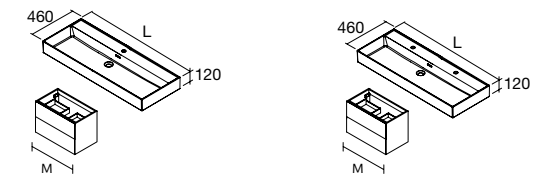

VENETO

Porcelana blanca brillo

Centrado			1 poza, 2 grifos		
		€			€
610	23400	205	1210	23399	386
810	23401	215			
1010	23397	249			
1210	24177	386