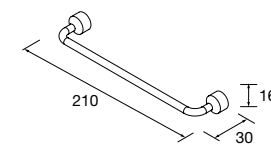

### PILAR RENOIR 1600 2 PUERTAS

	White cotton	Black velvet	Macchiato	Blue fog	Night blue	Antracita	Green forest	€
350	91317	91318	91319	91323	91320	91322	91321	494

P. 48

RENOIR 600 ANTRACITA		€
91304	Mueble suspendido RENOIR 600 Antracita	580
91328	Tirador STYLE 35 Matt gold x 4	68
26783	Lavabo CONSTANZA 610 Blanco brillo	123
<b>TOTAL</b>		<b>771</b>
113758	Espejo KORI CURVE 800	495
103973	Sifón POSYX Latón cromado	45
114576	Válvula clicker CERAX Blanco brillo	30
91322	Pilar suspendido RENOIR Antracita	494
91328	Tirador STYLE 35 Matt gold x 2	34