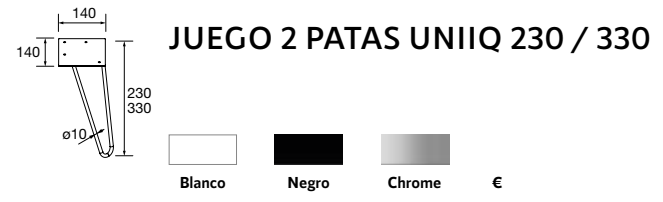

Color	Modelo	Precio (€)
Gris mate		
	30	97257 20

**JUEGO 4 PATAS Ø 28 MM**

Color	Modelo	Precio (€)
Blanco mate		
Negro mate		
Cromo		
	100	97249 97250 97251 39

**JUEGO 2 PATAS UNIIQ 230 / 330**

Color	Modelo	Precio (€)
Blanco		
Negro		
Chrome		
	230	24716 24717 24718 39
	330	24713 24714 24715 49