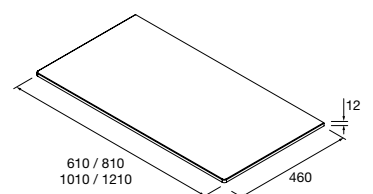

ENCIMERAS DE LAVABO ESPESOR 12 MM

	Solid surface blanco mate	€	Pizarra negra	€	Mármol blanco	€	Terrazo natura	€
600	97495	195	97501	245	97507	245	102266	245
800	97497	215	97503	265	97509	265	102267	265
1000	97499	235	97505	295	97511	295	102268	295
1200	97500	255	97506	315	97512	315	102270	315

Más opciones de encimeras a medida y con mecanizado en pág. 291.

Consulta nuestra guía de taladros para encimeras.