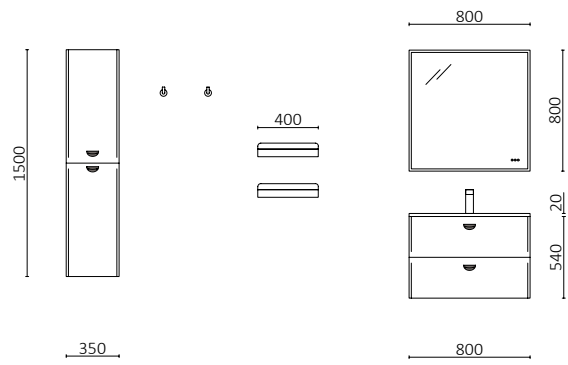

P. 88

UNIIQ 800 WHITE COTTON		€
96620	Mueble suspendido UNIIQ 800 Blanco mate	449
113764	Tirador EMOJI Mokka x 2	36
113428	Lavabo UNIIQ 810 Blanco mate	229
TOTAL		714
113756	Espejo KORI LINE 800	495
103973	Sifón POSYX Latón cromado	45
114577	Válvula clicker CERAX Blanco mate	30
24692	Pilar suspendido UNIIQ Blanco mate	499
113764	Tirador EMOJI Mokka x 2	36
82333	Repisa barandilla 400 Solid surface blanco mate x 2	196
103341	Percha SQUARE Negro mate x 2	46

P. 90