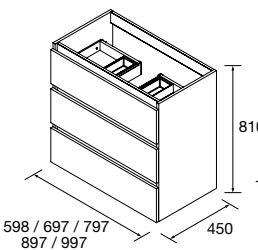

MUEBLE SUSPENDIDO SPIRIT 2 CAJONES

	Natural	Roble África	Nogal Maya	€	Blanco brillo	White cotton	Black velvet	Macchiato	Blue fog	Night blue	Terracota	Antracita	Green forest	€
600	26815	91586	102854	370	26814	96400	96416	103446	103452	103458	103476	103464	103470	400
700	90938	90949	102853	380	83040	96401	96417	103447	103453	103459	103477	103465	103471	410
800	22804	91587	102852	390	22634	96402	96418	103448	103454	103460	103478	103466	103472	420
900	90945	90950	102851	400	90943	96403	96419	103449	103455	103461	103479	103467	103473	430
1000	22807	91588	102850	410	22635	96404	96420	103450	103456	103462	103480	103468	103474	440
1200	23893	91589	102849	430	23890	96405	96421	103451	103457	103463	103481	103469	103475	460

MUEBLE A SUELO SPIRIT 3 CAJONES