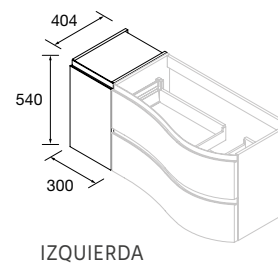

COQUETA MAM 1 PUERTA I

Color	Code	Price (€)
White cotton	83875	300
Black velvet	91033	255
Macchiato	83871	255
Blue fog	83872	255
Night blue	83874	255
Antracita	96742	255
Green forest	96741	255
TOTAL		255