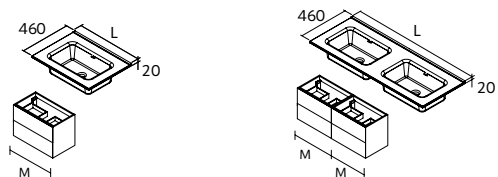

CONSTANZA SIN GRIFO
Porcelana blanca brillo

Centrado			Doble poza		
	€		€		€
610	114557	123	1210	114560	359
810	114558	151			
1010	114559	189