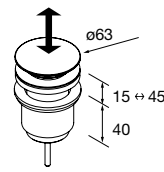

VALVULA CLICKER FLOW

		€
102306	102304	55