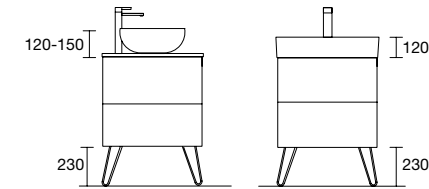

PATAS PARA LAVABOS DE POSAR / VENETO ALTURA 230 mm