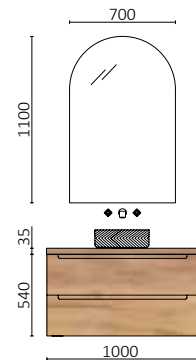

P. 184

MONTERREY 1000 ROBLE ÁFRICA		€
91048	Mueble suspendido MONTERREY 1000 Roble África	580
116364	Encimera 1000 Roble África	282
114522	Lavabo de posar DUNE Sand	270
TOTAL		1132
113754	Espejo EMILE 700	407
103973	Sifón POSYX Latón cromado	45
102303	Válvula abierta FLOW Chrome	52