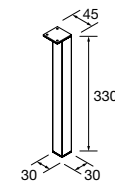

JUEGO 2 PATAS CROMO

Color	Precio (€)
Anodizado brillo	23899 25