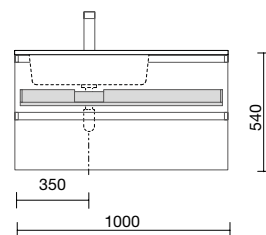

CAJÓN METÁLICO CON SALVASIFÓN DERECHO

	Onix	€
1000	103417	168