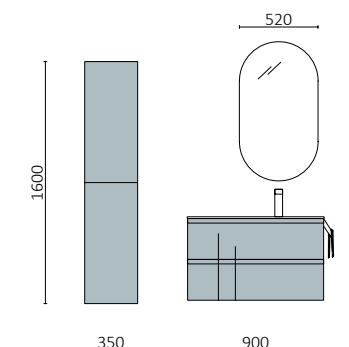

MAM 900/I BLUE FOG

		€
113808	Mueble suspendido MAM 900 izquierda Blue fog	1046
83946	Lavabo MAM 910 izquierda Carga mineral blanco mate	247
TOTAL		1293
113741	Espejo OLIMPIA 920	274
23027	Toallero sencillo JAZZ Blanco	43
103973	Sifón POSYX Latón cromado	45
102304	Válvula clicker FLOW Cromo	55
81731	Pilar suspendido ALLIANCE Blue fog	435