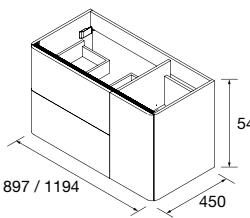

MUEBLE UNIQ SUSPENDIDO DERECHO 2 CAJONES / 1 PUERTA

	Blanco mate	Negro mate	Humo	Taupe mate	Macchiato	Nata	Blue fog	Azul altamar	Antracita	€
900	24604	24611	24610	24608	83110	24605	83115	24619	24603	509
1200	24626	24633	24632	24630	83094	24627	83096	24641	24625	629
	Night blue	Royal green	Bosque	Salvia	Paja	Sol	Terracota	Rojo	Granate	€
900	83122	83119	24624	24621	24612	24613	96643	24616	24617	509
1200	83099	83098	24646	24643	24634	24635	96648	24638	24639	629