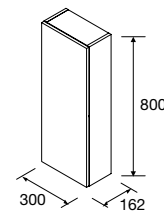

MÓDULO ALLIANCE 400 1 PUERTA

300	96928	96929	96935	96936	96937	96938	96939	187

MÓDULO ALLIANCE 800 1 PUERTA

300	96941	96942	96947	96948	96949	96950	96951	208

PILAR ALLIANCE 1600 2 PUERTAS

350	81729	91035	81730	81731	81733	96744	96743	435

TOALLERO LATERAL JAZZ PARA MUEBLE (SENCILLO)

235	23027	27042	23024	43

UNIQ.

ÚNICO

La forma redondeada de sus frentes encontrándose con sus laterales hacen que esta familia tenga un diseño único. Sus líneas nos recuerdan a un estilo retro con aires renovados.

UNIQ