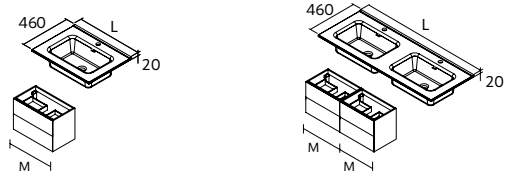

Más opciones de lavabos a medida en pág. 280

CONSTANZA

Porcelana blanca brillo

Centrado	€		Doble poza	€	
610	26783	123	1210	26778	359
710	26782	136			
810	26781	151			
910	26780	174			
1010	26779	189			
1210	98958	289