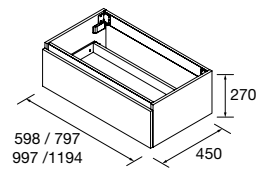

## P. 240

SPIRIT 600 WHITE COTTON		€
102748	Mueble SPIRIT 600 White cotton	510
90986	Tirador SPIRIT 600 Matt white x 3	48
83819	Juego 4 patas Cromo	15
26783	Lavabo CONSTANZA 610 Blanco brillo	123
<b>TOTAL</b>		<b>696</b>
20741	Espejo REFLEXO 1000	342
23028	Toallero doble JAZZ Blanco	62
103973	Sifón POSYX Latón cromado	45
102304	Válvula clicker FLOW Cromo	55
96974	Pilar suspendido ALLIANCE White cotton	473