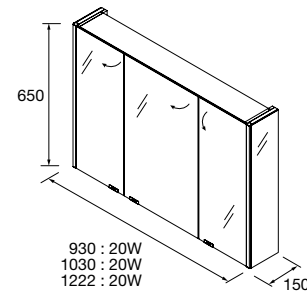

ARMARIO ALLIANCE

	/	€
930	83164	796
1030	83165	858
1222	83166	980