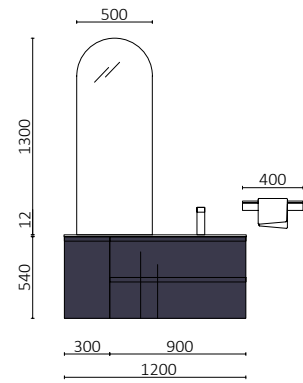

P. 66

MAM 1200/I NIGHT BLUE		€
113809	Mueble suspendido MAM 900 izquierda Night blue	1046
83874	Coqueta suspendida MAM 300 izquierda Night blue	255
87595	Lavabo MAM 1210 izquierda Solid surface blanco mate	491
TOTAL		1792
113753	Espejo EMILE 500	367
103973	Sifón POSYX Latón cromado	45
102304	Válvula clicker FLOW Cromo	55
26126	Repisa toallero 400 Solid surface blanco mate	78

P. 68