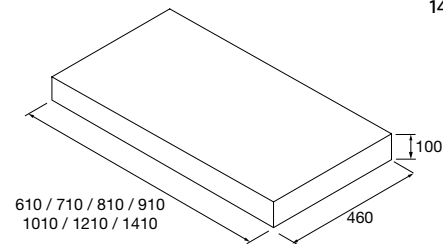

ENCIMERAS DE LAVABO 12 MM

	Solid surface blanco mate	€	Pizarra negra	€	Mármol blanco	€	Terrazo natura	€

600	97495	195	97501	245	97507	245	102266	245
700	97496	205	97502	255	97508	255	103299	255
800	97497	215	97503	265	97509	265	102267	265
900	97498	225	97504	275	97510	275	103300	275
1000	97499	235	97505	295	97511	295	102268	295
1200	97500	255	97506	315	97512	315	102270	315
1400	113973	275	113974	335	113975	335	113976	335