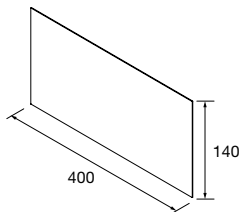

ESPEJO BEAUTY AUMENTO IMÁN

	/	€
140	26777	72

Espejo con imán con placa metálica de 400x140 mm para unirlo a la parte posterior del espejo