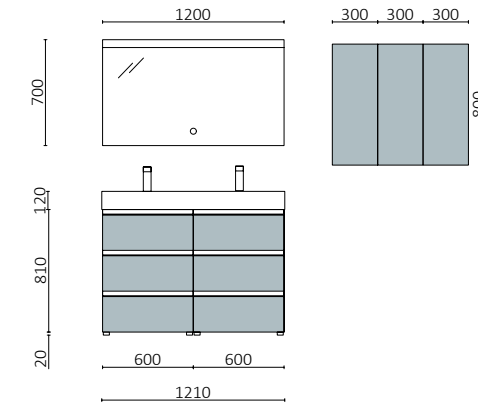

P. 241

SPIRIT 1200 BLUE FOG		€
103487	Mueble SPIRIT 600 Blue fog x 2	1020
90986	Tirador SPIRIT 600 Matt white x 6	96
97257	Juego 4 patas Gris mate x 2	40
97825	Lavabo a medida NAILA 1201 - 1500 Solid surface blanco mate	999
TOTAL		2155
97600	Espejo ORLEANS 1200	485
96948	Módulo ALLIANCE 800 Blue fog x 3	624

P. 242