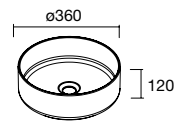

KANDY
Porcelana

	Blanco brillo	€		Negro mate	€
360	91489	130	114519	250