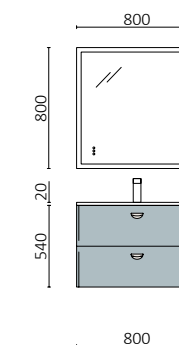

UNIIQ 800 BLUE FOG

		€
96638	Mueble suspendido UNIIQ 800 Blue fog	449
113766	Tirador EMOJI Greige x 2	36
113428	Lavabo UNIIQ 810 Blanco mate	229
	TOTAL	714
113761	Espejo MEMPHIS 800	455
103973	Sifón POSYX Latón cromado	45
114577	Válvula clicker CERAX Blanco mate	30