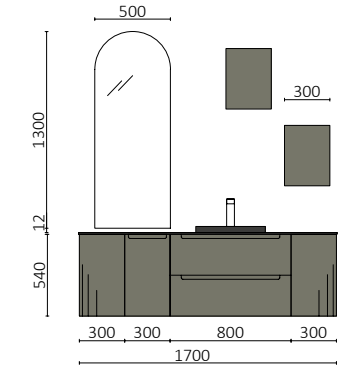

P. 202

MONTERREY 1710 GREEN FOREST		€
96536	Mueble suspendido MONTERREY 800 Green forest	590
96592	Coqueta suspendida MONTERREY 300 izquierdo Green forest	245
97038	Coqueta suspendida ALLIANCE 300 Green forest x 2	630
91256	Encimera 1611 - 1810 Pizarra negra	609
97655	Lavabo semiencastre MAEL Negro mate	272
TOTAL 2346		
113753	Espejo EMILE 500	367
103973	Sifón POSYX Latón cromado	45
102305	Válvula abierta FLOW Negro mate	52
96939	Módulo ALLIANCE 400 Green forest x 2	374