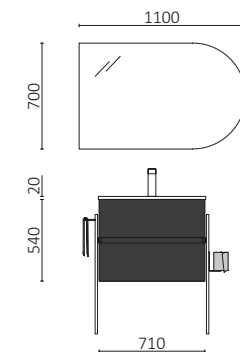

P. 263

FUSSION 40 700 BLACK VELVET		€
96694	Mueble suspendido FUSSION LINE 700 fondo 40 Black velvet	310
97070	Lavabo Fondo 40 IBERIA 710 Porcelana blanca	143
TOTAL		453
113754	Espejo EMILE 700	407
97720	Estructura metálica LLOYD ALTA Negro mate x 2	390
97710	Acople LLOYD MUEBLE Negro mate x 4	180
97664	Toallero LLOYD Negro mate	85
97669	Portarrollos supletorio LLOYD Negro mate	42
103973	Sifón POSYX Latón cromado	45
102306	Válvula clicker FLOW Negro mate	55