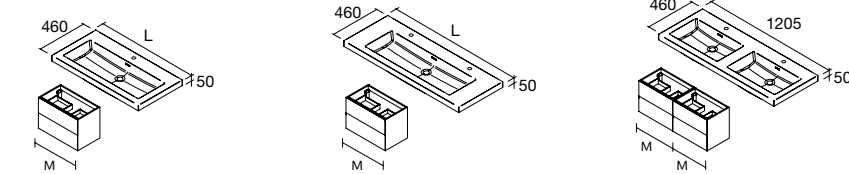

TOSCANA

Carga mineral blanco brillo

Centrado			1 poza, 2 grifos			Doble poza		
		€			€			€
605	20748	230	1205	26938	364	1205	20753	395
705	20749	241				1405	27144	440
805	20750	253						
905	20751	264						
1005	20752	285						
1205	23396	347