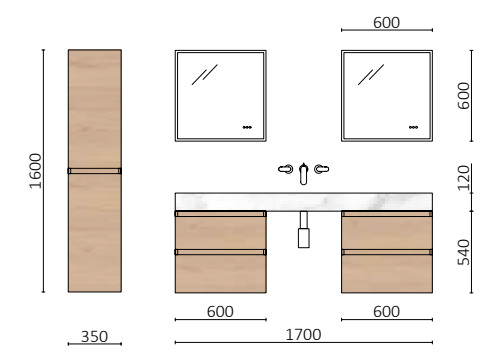

MARA 1700 ROBLE EUROPEO

		€
114002	Mueble suspendido MARA 600 Roble Europeo x 2	1630
103306	Cajón completo METALICO 600 Onix x 2	256
25431	Encimera COMPAKT 46, 1601 - 1800 Mármol blanco	1197
TOTAL		3083
113755	Espejo KORI LINE 600 x 2	790
103974	Sifón SMART Negro mate	65
102305	Válvula abierta FLOW Negro mate	52
114015	Pilar MARA Roble Europeo	1035