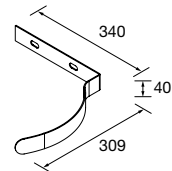

TOALLERO MINI

Negro mate	€
340	114618
	60