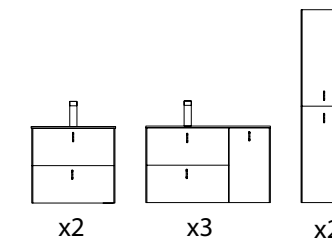

POMO OMEGA

	Brushed gold	Matt black	€
62	113769	113770	13