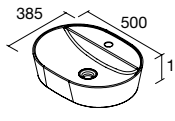

VARMEGA
Porcelana

	Blanco brillo	€
500	24553	153