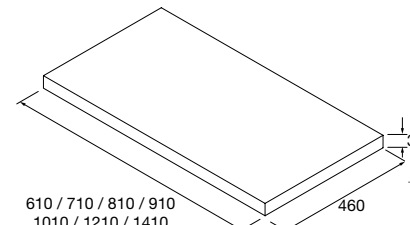

ENCIMERAS DE LAVABO 35 MM

	Roble áfrica	€
600	116360	181
700	116361	204
800	116362	228
900	116363	260
1000	116364	282
1200	116365	331
1400	113972	380