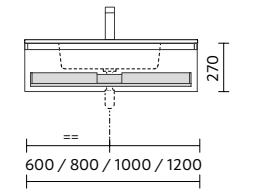

CAJÓN METÁLICO CON SALVASIFÓN

Color	Modelo	Precio (€)
Onix		
	600	103143 128
	800	103144 148
	1000	103145 168
	1200	103146 188