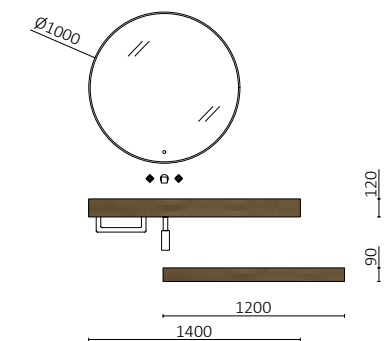

COMPAKT 1400 HAVANA		€
83972	Encimera COMPAKT 46, 1201 - 1400 Havana	956
TOTAL		956
113749	Espejo GLOBE 1000 Negro	429
26195	Toallero COMPAKT Negro mate	105
84080	Repisa COMPAKT 38, 1001 - 1200 Havana	683
103974	Sifón SMART Negro mate	65
102305	Válvula abierta FLOW Negro mate	52