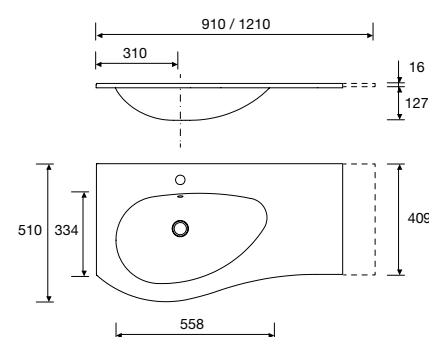

Producto a medida

Lavabo integrado de solid surface a medida con opción de mecanizado para grifo y toallero incluido. Se necesita rellenar hoja de pedido.

Descarga la hoja de pedido [www.salgar.net](http://www.salgar.net)