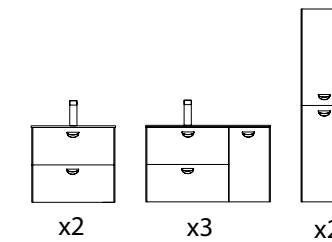

TIRADOR EMOJI

	Greige	Mokka	Rose	€
78	113766	113764	113765	18