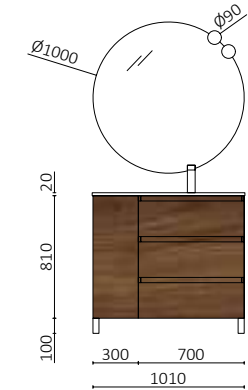

SPIRIT 1000/I NOGAL MAYA		€
102759	Mueble SPIRIT 700 Nogal Maya	480
103153	Coqueta ALLIANCE 300 Nogal Maya	215
83425	Juego 4 patas Negro mate	15
97062	Lavabo CONSTANZA 1000 izquierda Blanco brillo	259
TOTAL		969
91132	Espejo OASIS 1000	114
91238	Aplique GILDA 90 x 2	80
103973	Sifón POSYX Latón cromado	45
102306	Válvula clicker FLOW Negro mate	55