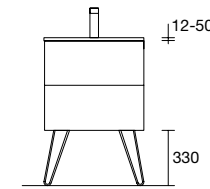

GRASS VB. E-05 5

E-05 5 GRASS VB.

CAJÓN METÁLICO COMPLETO SIN SALVASIFÓN

Color	Longitud (mm)	Alto (mm)	Precio (€)
Onix	600	103306	128
	700	103307	138
	800	103308	148
	900	103309	158
	1000	103310	168
	1200	103311	188

CAJÓN METÁLICO CON SALVASIFÓN

Color	Longitud (mm)	Precio (€)
Onix	600	103143 128
	800	103144 148
	1000	103145 168
	1200	103146 188

CAJÓN METÁLICO CON SALVASIFÓN DERECHO

Color	Longitud (mm)	Precio (€)
Onix	900	103628 158
	1000	103417 168
	1200	103419 188

CAJÓN METÁLICO CON SALVASIFÓN IZQUIERDO

Color	Longitud (mm)	Precio (€)
Onix	900	103629 158
	1000	103418 168
	1200	103420 188

BANDEJA ORGANIZADOR

Color	Longitud (mm)	Precio (€)
Abedul	322	91485 54

CUBO ORGANIZADOR

Color	Longitud (mm)	Precio (€)
Abedul	160	91486 36

ORGANIZADOR DE CAJÓN 1 HUECO

Color	Longitud (mm)	Precio (€)
Negro	322	104592 37

ORGANIZADOR DE CAJÓN 2 HUECOS

Color	Longitud (mm)	Precio (€)
Negro	322	104593 54

ORGANIZADOR DE CAJÓN 6 HUECOS

Color	Longitud (mm)	Precio (€)
Negro	322	104583 58

PATAS PARA LAVABOS DE ENCASTRE / ALTURA 330 mm

PATAS PARA LAVABOS DE POSAR / VENETO ALTURA 230 mm

JUEGO 2 PATAS CROMO

Color	Precio (€)
Anodizado brillo	23899 25

JUEGO 2 PATAS UNIIQ 230 / 330

Color	Precio (€)
Blanco	24716
Negro	24717
Chrome	24718
	39
	24713
	24714
	24715
	49

JUEGO 2 PATAS KLIM 230 / 330

Color	Precio (€)
Blanco	84135
Negro	84136
Inox	84137
	23
	84131
	84132
	84134
	29

JUEGO 2 PATAS DEVA 230 / 330

Color	Precio (€)
Blanco	84128
Negro	84129
Chrome	84130
	51
	84125
	84126
	84127
	55

JUEGO 2 PATAS DANNA 230 / 330

Color	Precio (€)
Blanco	84141
Negro	84142
Pino	84143
	25
	84138
	84139
	84140
	30