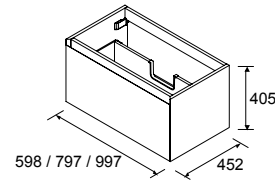

MUEBLE SUSPENDIDO MARA 1 CAJON

	Roble Europeo	Nogal Americano	Eucalipto Oceanía	€
600	113993	113994	113995	585
800	113996	113997	113998	648
1000	113999	114000	114001	710

NOTA: necesita sifón reducido para lavabos integrados.