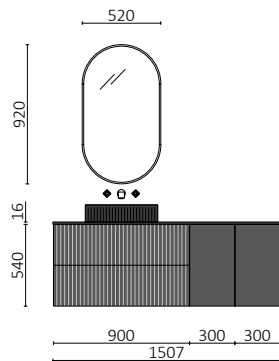

BIBA 1500 ANTRACITA		€
113859	Mueble suspendido BIBA 900 Antracita	615
105683	Tirador LINA 900 Matt gold x 2	50
97023	Coqueta suspendida ALLIANCE 300 Antracita x 2	400
97427	Encimera a medida 1401 - 1800 Black velvet	209
114535	Lavabo de posar VENICE Negro mate	180
TOTAL		1454
113739	Espejo OLIMPIA 920 Dorado	330
103973	Sifón POSYX Latón cromado	45
102305	Válvula abierta FLOW Negro mate	52