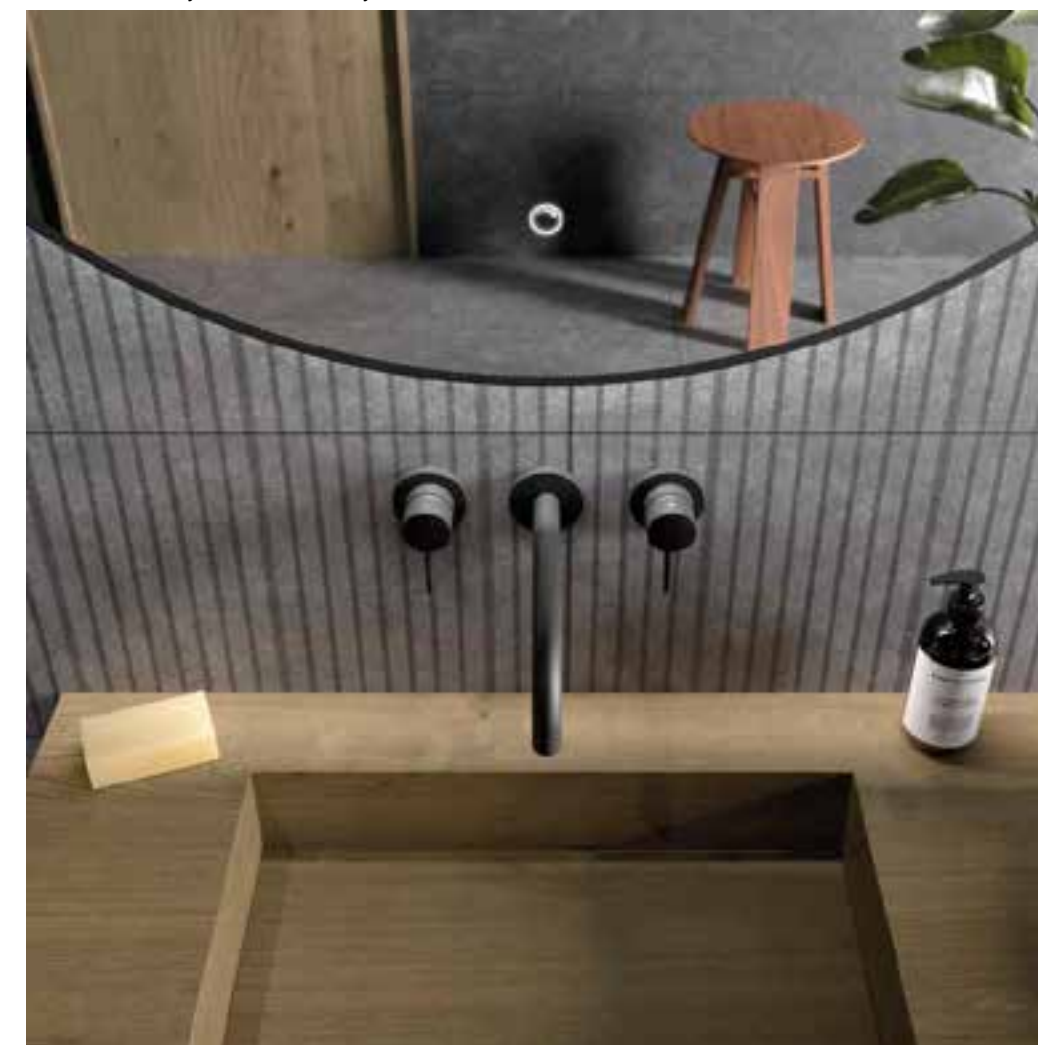

## ESPECIFICACIONES

COMPAKT 2000 HAVANA  
Desde 1818€

COMPAKT 1600 MÁRMOL BLANCO  
Desde 1105€

En nuestras encimeras con poza integrada Kompakt, puedes elegir entre dos tamaños de poza: 46 o 56 cm, adaptándolas a tus necesidades. Además, puedes seleccionar la profundidad de la encimera en 46 cm para combinarla con cualquiera de nuestras series de mueble, o en 51 cm si prefieres instalarla de forma aislada. Flexibilidad total para un baño a tu medida.

COMPAKT 1600 PIEDRA GRAFITO  
Desde 1368€

Presentamos el nuevo acabado en Piedra Grafito, una piedra con hebras sutiles que crean una espectacular estructura. Su acabado mate y tacto aterciopelado le otorgan una presencia poderosa y elegante. Además, puedes elevar tu estancia al máximo combinando las encimeras Kompakt con los nuevos lavabos suspendidos Monolith, disponibles en dos acabados, con el grifo integrado directamente en el lavabo.

El espejo Globe ahora incorpora un sensor de encendido y apagado, además de permitirte ajustar la intensidad de la luz según tus necesidades. Lanzamos la nueva opción sin marco de color que se adapta perfectamente a cualquier estilo de mueble o baldosa en tu baño, ofreciendo mayor versatilidad y funcionalidad.

COMPAKT 1400 HAVANA  
Desde 956€

Nuevo lavabo de posar Venice, con forma ovalada que hace que destaque por su gran tamaño de poza y una textura ranurada en el exterior. Disponible en acabados mate, blanco y negro.