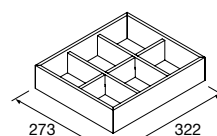

ORGANIZADOR DE CAJÓN 6 huecos

	Negro	€
332	104583	58

RENOIR.

NUEVO CLÁSICO

Los plafonados de esta familia son elegantes y peculiares. Recuerdan al mueble clásico de aires renovados por su diseño y acabados super mate. El resultado de esta mezcla es cuanto menos peculiar.