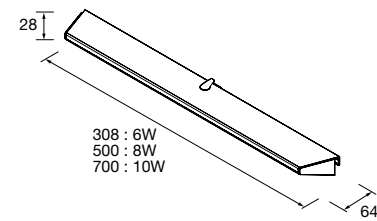

BOREAL

	/	€
308	84122	73
500	84123	105
700	84124	148