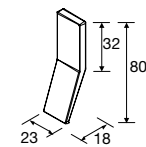

PILAR SUSPENDIDO UNIQ

	Blanco mate	Negro mate	Humo	Taupe mate	Macchiato	Nata	Blue fog	Azul altamar	Antracita	€
350	24692	24699	24698	24696	83088	24693	83091	24707	24691	499
	Night blue	Royal green	Bosque	Salvia	Paja	Sol	Terracota	Rojo	Granate	€
350	83093	83092	24712	24709	24700	24701	96649	24704	24705	499