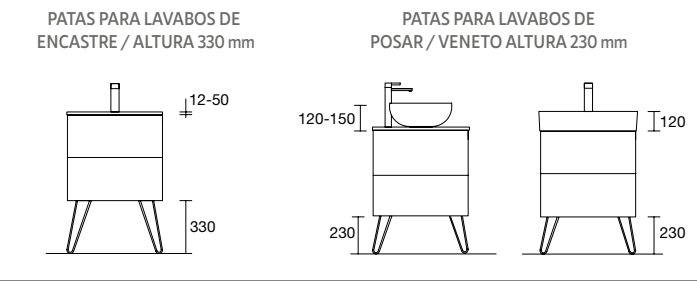

CAJÓN METÁLICO COMPLETO SIN SALVASIFÓN

Color	Modelo	Precio (€)
Onix		
	600	103306 128
	700	103307 138
	800	103308 148
	900	103309 158
	1000	103310 168
	1200	103311 188

CAJÓN METÁLICO CON SALVASIFÓN

Color	Modelo	Precio (€)
Onix		
	600	103143 128
	800	103144 148
	1000	103145 168
	1200	103146 188

CAJÓN METÁLICO CON SALVASIFÓN DERECHO

Color	Modelo	Precio (€)
Onix		
	900	103628 158
	1000	103417 168
	1200	103419 188

CAJÓN METÁLICO CON SALVASIFÓN IZQUIERDO

Color	Modelo	Precio (€)
Onix		
	900	103629 158
	1000	103418 168
	1200	103420 188

BANDEJA ORGANIZADOR

Color	Modelo	Precio (€)
Abedul		
	322	91485 54

CUBO ORGANIZADOR

Color	Modelo	Precio (€)
Abedul		
	160	91486 36

ORGANIZADOR DE CAJÓN 1 HUECO

Color	Modelo	Precio (€)
Negro		
	322	104592 37

ORGANIZADOR DE CAJÓN 2 HUECOS

Color	Modelo	Precio (€)
Negro		
	322	104593 54

ORGANIZADOR DE CAJÓN 6 HUECOS

Color	Modelo	Precio (€)
Negro		
	322	104583 58

JUEGO 4 PATAS 40 MM

Color	Modelo	Precio (€)
Blanco mate		
Negro mate		
Cromo		
	100	83817 83425 83819 15

JUEGO 4 PATAS Ø 60 MM

Color	Modelo	Precio (€)
Gris mate		
	30	97257 20

JUEGO 4 PATAS Ø 28 MM

Color	Modelo	Precio (€)
Blanco mate		
Negro mate		
Cromo		
	100	97249 97250 97251 39

JUEGO 2 PATAS UNIIQ 230 / 330

Color	Modelo	Precio (€)
Blanco		
Negro		
Chrome		
	230	24716 24717 24718 39
	330	24713 24714 24715 49

JUEGO 2 PATAS CROMO

Color	Modelo	Precio (€)
Anodizado brillo		
	330	23899 25

JUEGO 2 PATAS KLIM 230 / 330

Color	Modelo	Precio (€)
Blanco		
Negro		
Inox		
	230	84135 84136 84137 23
	330	84131 84132 84134 29

JUEGO 2 PATAS DEVA 230 / 330

Color	Modelo	Precio (€)
Blanco		
Negro		
Chrome		
	230	84128 84129 84130 51
	330	84125 84126 84127 55

JUEGO 2 PATAS DANNA 230 / 330

Color	Modelo	Precio (€)
Blanco		
Negro		
Pino		
	230	84141 84142 84143 25
	330	84138 84139 84140 30