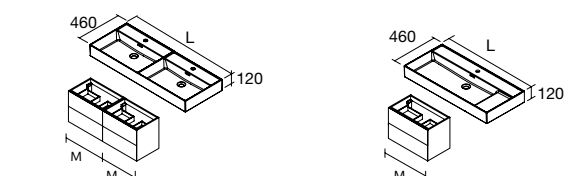

VENETO CON APOYO

Porcelana blanca brillo

Doble poza			Centrado		
	€		€		€
1210	23398	396	810	87727	215
			1010	87728	249

NOTA: Incluye herraje para colgar a pared