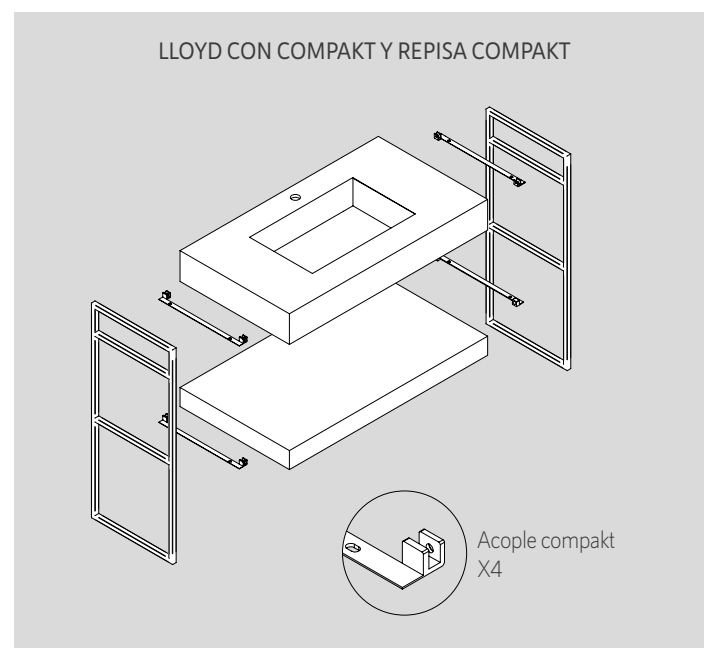

**ACOPLE LLOYD MUEBLE**

297 x 15 x 25 mm

	Blanco mate	Negro mate	€
297	97708	97710	45

**FRONTAL METÁLICO LLOYD**

400/600/800 x 100 x 29 mm

	Blanco mate	Negro mate	€
400	97671	97674	119
600	97672	97675	129
800	97673	97677	139