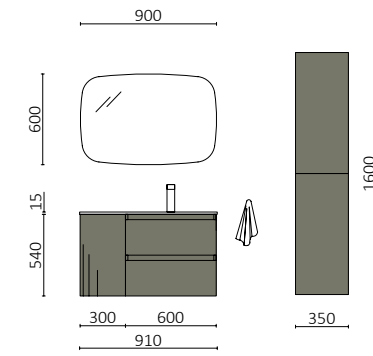

P. 228

SPIRIT 900 GREEN FOREST		€
103470	Mueble suspendido SPIRIT 600 Green forest	400
97038	Coqueta suspendida ALLIANCE 300 Green forest	315
113793	Lavabo CONSTANZA 900 izquierda Blanco mate	289
TOTAL		1004
113751	Espejo LOUIS 600	355
103973	Sifón POSYX Latón cromado	45
114578	Válvula clicker CERAX Negro mate	30
96743	Pilar suspendido ALLIANCE Green forest	435
82197	Percha LISSY Negro mate	19