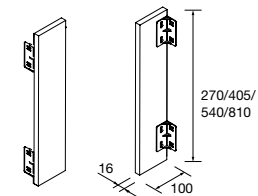

REGLETAS DE REMATE

	Natural	Roble áfrica	Nogal Maya	€	Blanco brillo	White cotton	Black velvet	Macchiato	Blue fog	Night blue	Terracota	Antracita	Green forest	€
270	24308	91082	102793	16	24305	96800	96809	102790	102789	102788	103625	102792	102791	16
405	102816	102818	102813	21	-	102815	102814	102809	102808	102807	102812	102811	102810	21
540	24315	91083	102799	26	24312	96810	96811	102796	102795	102794	103626	102798	102797	26
810	102804	102806	102800	31	102801	102803	102802	103724	103723	103722	103627	103726	103725	31