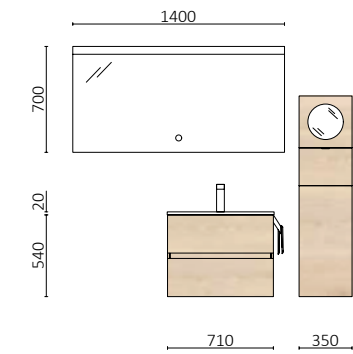

P. 262

FUSSION 40 700 NATURAL		€
96695	Mueble suspendido FUSSION LINE 700 fondo 40 Natural	300
97070	Lavabo Fondo 40 IBERIA 710 Porcelana blanca	143
TOTAL		443
23027	Toallero sencillo JAZZ Blanco	43
97601	Espejo ORLEANS 1400	499
103973	Sifón POSYX Latón cromado	45
102304	Válvula clicker FLOW Cromo	55
83444	Módulo tocador ALLIANCE Natural	415

P. 264

MONOLITH MINI BLANCO BRILLO		€
114527	Lavabo suspendido MONOLITH MINI Blanco brillo	200
TOTAL		200
91130	Espejo OASIS 600	64
91238	Aplicado GILDA 90 x 2	80
114618	Toallero MINI Negro mate	60
103974	Sifón SMART Negro mate	65
114576	Válvula clicker CERAX Blanco brillo	30

FONDO
REDUCIDO