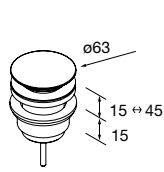

SIFONES

VALVULA ABIERTA FLOW

		€
102305	102303	52