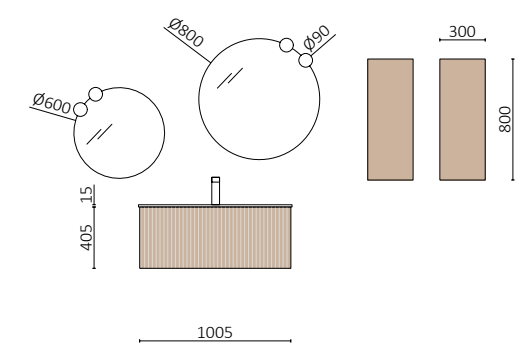

BIBA 1000 MACCHIATO		€
102246	Mueble suspendido BIBA 1000 Macchiato	435
102264	Tirador BAO Matt black	13
91236	Lavabo VILNA 1005 Blanco mate	370
TOTAL		818
91131	Espejo OASIS 800	84
91130	Espejo OASIS 600	64
91238	Aplique GILDA 90 x 4	160
102307	Juego sifón reducido CONEX Blanco	55
96947	Módulo ALLIANCE 800 Macchiato x 2	416