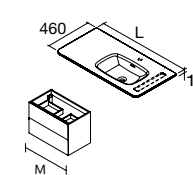

Desplazado Izquierdo		€
910-990	103182	489
1210-1290	103183	549