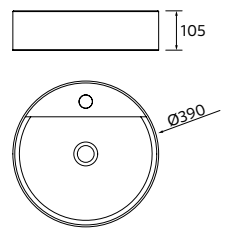

TALEA
Solid surface

		€		€
360	97649	252	97652	272