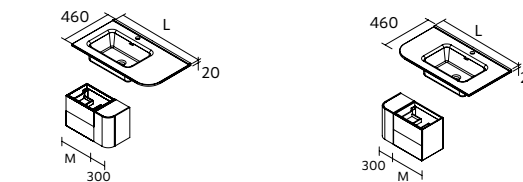

CONSTANZA 900 PARA COQUETA CURVA

Porcelana blanca mate

Desplazado Derecho		€	Desplazado Izquierdo		€
910	113794	289	910	113793	289