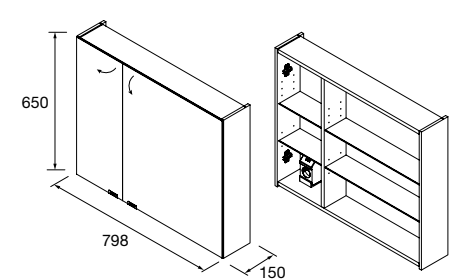

ARMARIO ALLIANCE

	/	€
800	23410	543