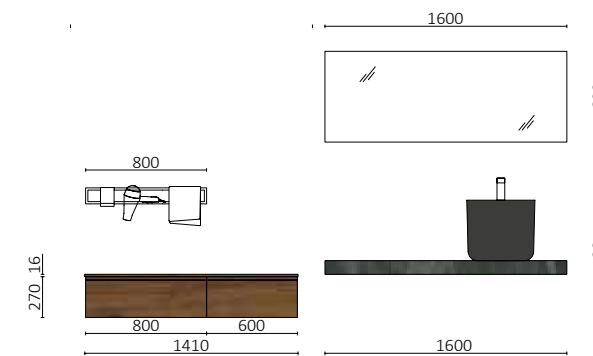

COMPAKT 1600 PIEDRA GRAFITO		€
103260	Encimera COMPAKT 46, 1401 - 1600 Piedra grafito	938
114524	Lavabo suspendido MONOLITH SQUARE Negro mate	430
TOTAL		1368
91116	Espejo REFLEXO 1600	476
103973	Sifón POSYX Latón cromado	45
114578	Válvula clicker CERAX Negro mate	30
102847	Coqueta suspendida SPIRIT 800 Nogal Maya	310
102848	Coqueta suspendida SPIRIT 600 Nogal Maya	270
104516	Encimera 1400 Nogal Maya	109
97677	Frontal metálico LLOYD 800 Negro mate	139
97664	Toallero LLOYD Negro mate	85
97668	Porta secador/plancha LLOYD Negro mate	49
97667	Repisa LLOYD 90 Negro mate	65

P. 112