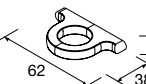

MUEBLE UNIQ SUSPENDIDO 2 CAJONES

	Blanco mate	Negro mate	Humo	Taupe mate	Macchiato	Nata	Blue fog	Azul altamar	Antracita	€
600	96593	96613	96614	96608	96601	96599	96616	96618	96594	429
800	96620	96635	96636	96630	96626	96624	96638	96640	96621	449
	Night blue	Royal green	Bosque	Salvia	Paja	Sol	Terracota	Rojo	Granate	€
600	96600	96619	96598	96615	96602	96607	96611	96612	96609	429
800	96625	96641	96623	96637	96627	96629	96633	96634	96631	449

MUEBLE UNIQ SUSPENDIDO DERECHO 2 CAJONES / 1 PUERTA

	Blanco mate	Negro mate	Humo	Taupe mate	Macchiato	Nata	Blue fog	Azul altamar	Antracita	€
900	24604	24611	24610	24608	83110	24605	83115	24619	24603	509
1200	24626	24633	24632	24630	83094	24627	83096	24641	24625	629
	Night blue	Royal green	Bosque	Salvia	Paja	Sol	Terracota	Rojo	Granate	€
900	83122	83119	24624	24621	24612	24613	96643	24616	24617	509
1200	83099	83098	24646	24643	24634	24635	96648	24638	24639	629

MUEBLE UNIQ SUSPENDIDO IZQUIERDO 2 CAJONES / 1 PUERTA

	Blanco mate	Negro mate	Humo	Taupe mate	Macchiato	Nata	Blue fog	Azul altamar	Antracita	€
900	24648	24655	24654	24652	83124	24649	83125	24663	24647	509
1200	24670	24677	24676	24674	83101	24671	83103	24685	24669	629
	Night blue	Royal green	Bosque	Salvia	Paja	Sol	Terracota	Rojo	Granate	€
900	83127	83126	24668	24665	24656	24657	96642	24660	24661	509
1200	83107	83105	24690	24687	24678	24679	96647	24682	24683	629

PILAR SUSPENDIDO UNIQ

	Blanco mate	Negro mate	Humo	Taupe mate	Macchiato	Nata	Blue fog	Azul altamar	Antracita	€
350	24692	24699	24698	24696	83088	24693	83091	24707	24691	499
	Night blue	Royal green	Bosque	Salvia	Paja	Sol	Terracota	Rojo	Granate	€
350	83093	83092	24712	24709	24700	24701	96649	24704	24705	499

TIRADOR UNIQ

	Chrome	Matt white	Matt black	€
23	113733	113732	113734	7

TIRADOR EMOJI

	Greige	Mokka	Rose	€
78	113766	113764	113765	18

TIRADOR OMEGA