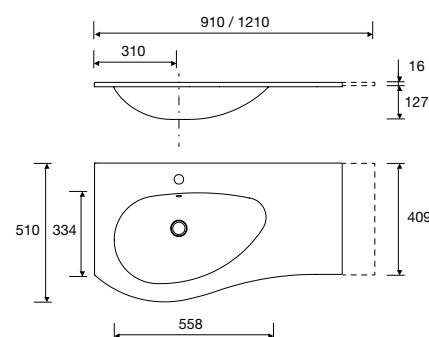

**MAM**  
Carga mineral blanco brillo

Desplazado Derecho		€	Desplazado Izquierdo		€
910	83876	247	910	83877	247
1210	83878	303	1210	83879	303

**MAM**  
Solid surface blanco mate

Desplazado Derecho		€	Desplazado Izquierdo		€
910	87592	398	910	87593	398
1210	87594	491	1210	87595	491
1510	91122	635	1510	91123	635