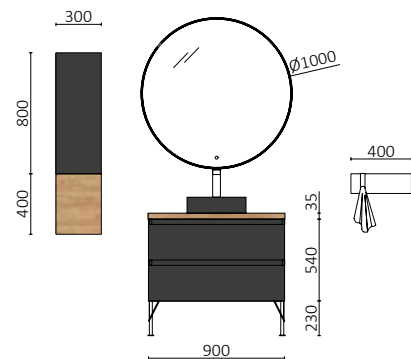

P. 224

SPIRIT 900 BLACK VELVET		€
96419	Mueble suspendido SPIRIT 900 Black velvet	430
116363	Encimera 900 Roble áfrica	260
97648	Lavabo de posar BICA Negro mate	272
84129	Juego 2 patas DEVA Negro	51
TOTAL		1013
113749	Espejo GLOBE 1000 Negro	429
103973	Sifón POSYX Latón cromado	45
102305	Válvula abierta FLOW Negro mate	52
96942	Módulo ALLIANCE 800 Black velvet	208
96932	Módulo ALLIANCE 400 Roble áfrica	167
97684	Frontal madera LLOYD 400 Roble áfrica	39
97665	Percha LLOYD Negro mate	38