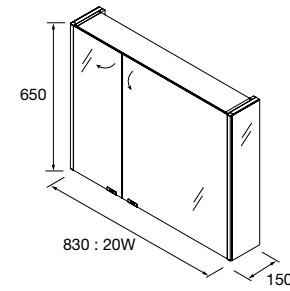

ARMARIO ALLIANCE

	/	€
830	83155	734