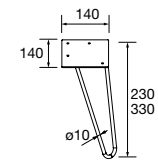

JUEGO 2 PATAS UNIIQ 230 / 330

Color	Precio (€)
Blanco	24716
Negro	24717
Chrome	24718
	39
	24713
	24714
	24715
	49