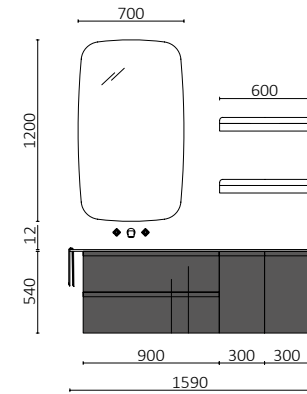

MAM 1500/D ANTRACITA		€
113799	Mueble suspendido MAM 900 derecha Antracita	1046
96740	Coqueta suspendida MAM 300 derecha Antracita x 2	510
97397	Lavabo MAM 1590 derecha con toallero Solid surface blanco mate	725
TOTAL		2281
113752	Espejo LOUIS 700	449
103973	Sifón POSYX Latón cromado	45
102304	Válvula clicker FLOW Cromo	55
82335	Repisa barandilla 600 Solid surface blanco mate x 2	316

P. 70