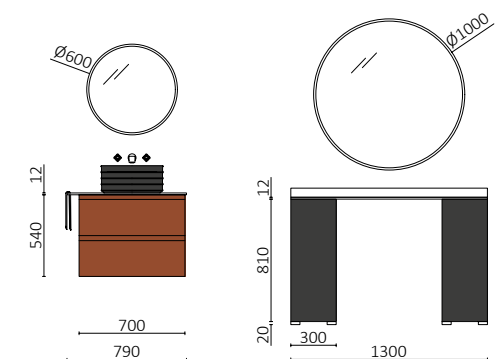

P. 234

SPIRIT 1505 TERRACOTA		€
103477	Mueble suspendido SPIRIT 700 Terracota	410
103631	Encimera 611 - 810 Solid surface blanco mate	255
114520	Lavabo de posar LOOP Negro mate	300
TOTAL		965
103358	Espejo MITO CURVE 600 Negro	394
103973	Sifón POSYX Latón cromado	45
102305	Válvula abierta FLOW Negro mate	52
24466	Encimera 1211 - 1410 Solid surface blanco mate	395
103149	Coqueta ALLIANCE 300 Negro mate x 2	470
97257	Juego 4 patas Gris mate x 2	40
85487	Regleta 1001 - 1400 Solid surface blanco mate	88
85486	Regleta <1000 Solid surface blanco mate x 2	124