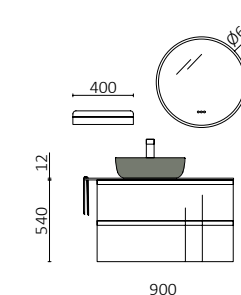

MAM 900/D WHITE COTTON

		€
113797	Mueble suspendido MAM 900 derecha White cotton	1046
103293	Encimera MAM 990 derecha con toallero Terrazo natura	406
102283	Lavabo de posar CARLA 46 Hunter	220
TOTAL		1672
113757	Espejo KORI CURVE 600	395
82333	Repisa barandilla 400 Solid surface blanco mate	98
103973	Sifón POSYX Latón cromado	45
102305	Válvula abierta FLOW Negro mate	52

P. 64