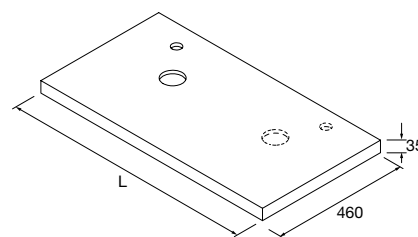

ENCIMERAS DE LAVABO 35 MM A MEDIDA Y CON MECANIZADO

	€
Roble áfrica	

<600	116354	210
601 - 1000	116355	324
1001 - 1400	116356	413
1401 - 1800	116357	472
1801 - 2000	116358	602
2001 - 2400	116359	729