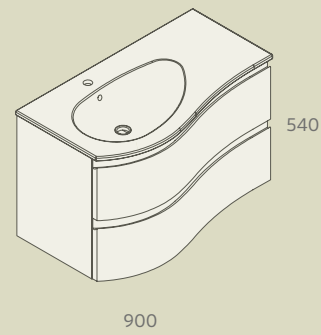

Mam

ACABADOS

Lacados mate

ESPECIFICACIONES

Cajón metálico Grass V8 con extracción total y cierre amortiguado

Original

MAM 900/I GREEN FOREST
Desde 1293€