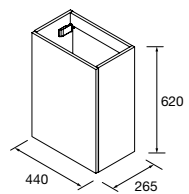

MUEBLE AIDA

Roble África	Nogal Maya	Blanco brillo	€	White cotton	Macchiato	Blue fog	Antracita	Green forest	€	
440	114647	114648	114650	135	114649	114654	114653	114651	114652	165

TIRADOR AIDA

Matt anodized	Matt gold	Brushed black	€
430	114615	114617	114616
			12