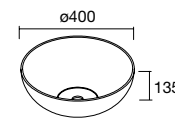

\* NOTA: Necesario cajón salvasisfón desplazado

**KANDY**  
Porcelana

	Blanco brillo	€		Negro mate	€
360	91489	130	114519	250	

**ALTIRO**  
Porcelana

	Blanco mate	€
390	24555	195

**LOKUM**  
Porcelana

	Negro mate	€
400	87734	199