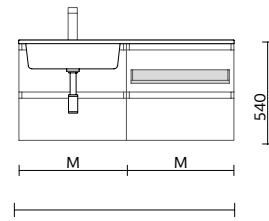

Más opciones de encimeras a medida y con mecanizado en pág. 291.

Consulta nuestra guía de taladros para encimeras.

**CAJÓN METÁLICO COMPLETO SIN SALVASIFÓN**

	Onix	€
600	103306	128
800	103308	148
1000	103310	168