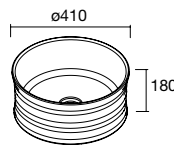

	Blanco mate	€
420	114532	200

**LOOP**  
Porcelana

	Negro mate		Gris mate	€
410	114520	114521	300	

**DUNE**  
Porcelana

	Sand	€
360	114522	270

**CARLA**  
Porcelana

	Blanco brillo	€		Clay		Denim		Hunter	€
460	103343	120	102280	102282	102283	220			