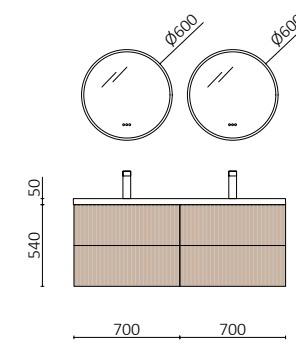

BIBA 1400 MACCHIATO		€
113834	Mueble suspendido BIBA 700 Macchiato x 2	1170
105678	Tirador LINA 700 Matt anodized x 4	88
27144	Lavabo TOSCANA 1400 doble Blanco brillo	440
TOTAL		1698
113757	Espejo KORI CURVE 600 x 2	790
103973	Sifón POSYX Latón cromado x 2	90
102306	Válvula clicker FLOW Negro mate x 2	110

P. 158