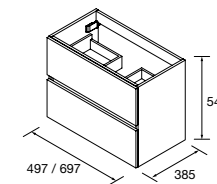

CAJONES DE MADERA
CON GUÍAS OCULTAS

MUEBLE SUSPENDIDO FUSSION LINE 2 CAJONES FONDO 400 MM

Natural	Roble África	€	Blanco brillo	White cotton	Black velvet	€

500	96680	96681	285	96677	96678	96679	295
700	96695	96696	300	96688	96689	96694	310