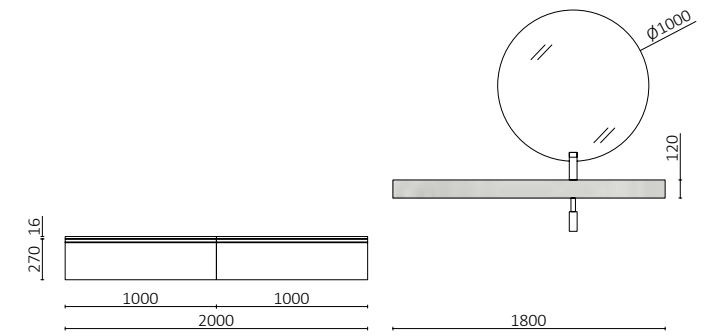

COMPAKT 1800 CEMENTO		€
83410	Encimera COMPAKT 51, 1601 - 1800 Cemento	1224
TOTAL		1224
83964	Espejo MOON 1000	352
103975	Sifón SMART Latón cromado	65
102303	Válvula abierta FLOW Chrome	52
96398	Coqueta suspendida SPIRIT 1000 White cotton x 2	740
97428	Encimera a medida 1801 - 2000 White cotton	259
90973	Tirador SPIRIT 1000 Gloss anodized x 2	54

P. 122