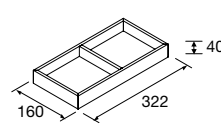

ORGANIZADOR DE CAJÓN 2 HUECOS

Color	Modelo	Precio (€)
Negro		
	322	104593 54