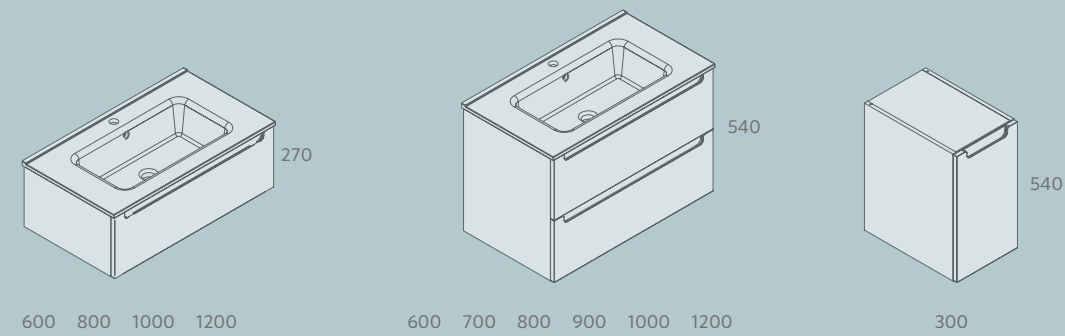

MONTERREY

ACABADOS

ESPECIFICACIONES

Modular

MONTERREY 900 NATURAL
Desde 936€