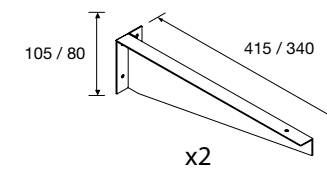

JUEGO DE ESCUADRA DE SOPORTE CON REGULACIÓN

Soportes regulables de 105 x 415 mm y herrajes de fijación incluidos.

	€
340 X 80	26197 75
415 X 105	26196 79