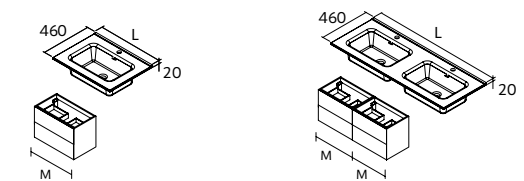

CONSTANZA

Porcelana blanca mate

new

Centrado		€	Doble poza		€	Desplazado Derecho		€	Desplazado Izquierdo		€
610	113774	183	1210	113780	429	* 910	113782	289	* 910	113781	289
710	113775	206				* 1010	113784	339	* 1010	113783	339
810	113776	231				1110	113786	389	1110	113785	389
910	113777	254				* 1210	113788	399	* 1210	113787	399
1010	113778	269									
1200	113779	359									

* NOTA: Necesario cajón salvafón desplazado