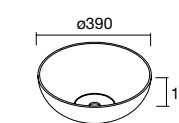

BOL

Solid surface

		€
390	Blanco mate	26536
		252