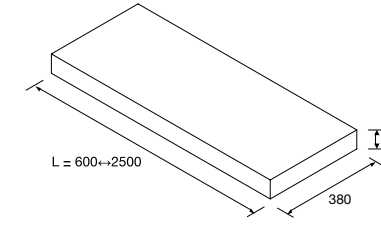

ENCIMERAS COMPAKT CON LAVABO DE POSAR PROFUNDIDAD 460 MM, 1 POZA

	Roble África	Havana	Mármol blanco	Cemento	Piedra grafito	€
600 - 800	25993	84040	26019	26045	103256	460
801 - 1000	25994	84041	26020	26046	103257	579
1001 - 1200	25995	84042	26021	26047	103258	699
1201 - 1400	25996	84043	26022	26048	103259	819
1401 - 1600	25997	84045	26023	26049	103260	938
1601 - 1800	25998	84046	26024	26050	103261	1059
1801 - 2000	25999	84047	26025	26051	103262	1178
2001 - 2500	26000	84048	26026	26052	103263	1538

ENCIMERAS COMPAKT CON LAVABO DE POSAR PROFUNDIDAD 460 MM, 2 POZAS

	Roble África	Havana	Mármol blanco	Cemento	Piedra grafito	€
1200 - 1400	26001	84059	26027	26053	103264	919
1401 - 1600	26002	84060	26028	26054	103265	1038
1601 - 1800	26003	84061	26029	26055	103266	1159
1801 - 2000	26004	84062	26030	26056	103267	1278
2001 - 2500	26005	84063	26031	26057	103268	1638

ENCIMERAS COMPAKT CON LAVABO DE POSAR PROFUNDIDAD 510 MM, 1 POZA

	Roble África	Havana	Mármol blanco	Cemento	Piedra grafito	€
600 - 800	26058	84064	26084	26111	103269	472
801 - 1000	26059	84065	26085	26112	103270	592
1001 - 1200	26060	84066	26086	26114	103271	712
1201 - 1400	26061	84067	26087	26115	103272	831
1401 - 1600	26062	84068	26088	26116	103273	951
1601 - 1800	26063	84069	26090	26118	103274	1071
1801 - 2000	26064	84070	26091	26119	103275	1190
2001 - 2500	26065	84071	26092	26120	103276	1550

ENCIMERAS COMPAKT CON LAVABO DE POSAR PROFUNDIDAD 510 MM, 2 POZAS

	Roble África	Havana	Mármol blanco	Cemento	Piedra grafito	€
1201 - 1400	26066	84072	26093	26121	103277	931
1401 - 1600	26067	84073	26094	26122	103278	1051
1601 - 1800	26068	84074	26095	26123	103279	1171
1801 - 2000	26069	84075	26096	26124	103280	1290
2001 - 2500	26070	84076	26097	26125	103281	1650

Soportes regulables de 80 x 340 mm y herrajes de fijación incluidos.