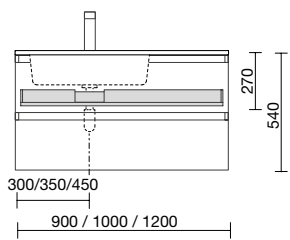

Color	Modelo	Precio (€)
Onix		
	600	103143 128
	800	103144 148
	1000	103145 168
	1200	103146 188

**CAJÓN METÁLICO CON SALVASIFÓN DERECHO**

Color	Modelo	Precio (€)
Onix		
	900	103628 158
	1000	103417 168
	1200	103419 188