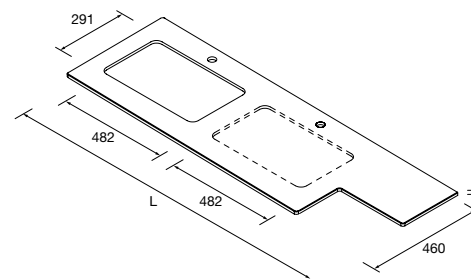

Consulta nuestra guía de taladros para encimeras.

Terminaciones disponibles

Doble fondo

Hueco pilar

ENCIMERAS DOBLE FONDO 12 MM A MEDIDA Y CON MECANIZADO

	Solid surface blanco mate	€	Pizarra negra	€	Mármol blanco	Terrazo natura	€
900 - 1200	87978	335	91249	395	97518	103301	395
1201 - 1500	87979	455	91250	539	97519	103302	539
1501 - 1800	87980	525	91251	609	97520	103303	609
1801 - 2000	87981	595	91252	679	97521	103304	679
2001 - 2400	87982	755	91253	839			