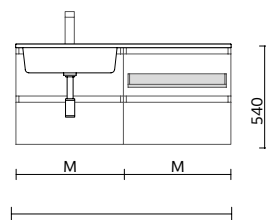

Más opciones de encimeras a medida y con mecanizado en pág. 291

Consulta nuestra guía de taladros para encimeras.

CAJÓN METÁLICO COMPLETO SIN SALVASIFÓN

	Onix	€
600	103306	128
800	103308	148
1000	103310	168