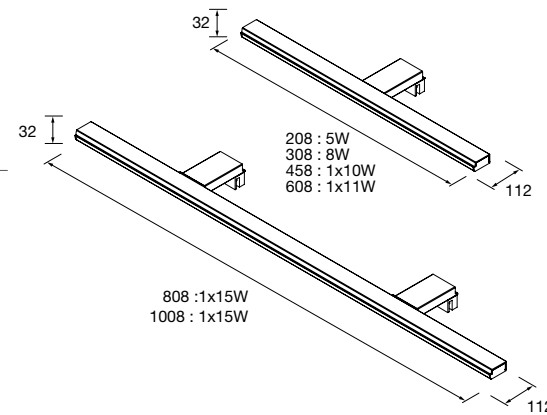

PANDORA

	Cromo brillo	€
208	24548	40
308	21735	49
458	23534	70
608	23535	90
808	23536	117
1008	24549	157