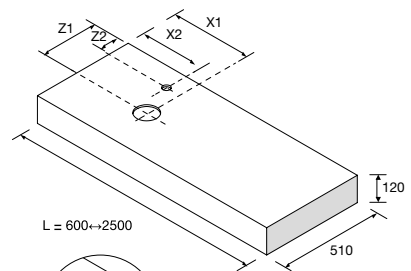

ENCIMERAS COMPAKT CON LAVABO DE POSAR PROFUNDIDAD 460 MM, 2 POZAS

	Roble África	Havana	Mármol blanco	Cemento	Piedra grafito	€
1200 - 1400	26001	84059	26027	26053	103264	919
1401 - 1600	26002	84060	26028	26054	103265	1038
1601 - 1800	26003	84061	26029	26055	103266	1159
1801 - 2000	26004	84062	26030	26056	103267	1278
2001 - 2500	26005	84063	26031	26057	103268	1638