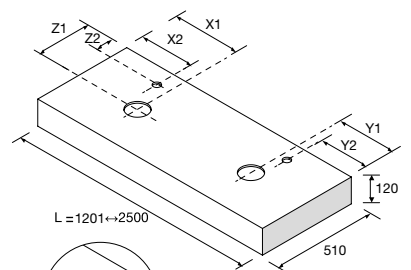

ENCIMERAS COMPAKT CON LAVABO DE POSAR PROFUNDIDAD 510 MM, 1 POZA

	Roble África	Havana	Mármol blanco	Cemento	Piedra grafito	€
600 - 800	26058	84064	26084	26111	103269	472
801 - 1000	26059	84065	26085	26112	103270	592
1001 - 1200	26060	84066	26086	26114	103271	712
1201 - 1400	26061	84067	26087	26115	103272	831
1401 - 1600	26062	84068	26088	26116	103273	951
1601 - 1800	26063	84069	26090	26118	103274	1071
1801 - 2000	26064	84070	26091	26119	103275	1190
2001 - 2500	26065	84071	26092	26120	103276	1550

ENCIMERAS COMPAKT CON LAVABO DE POSAR PROFUNDIDAD 510 MM, 2 POZAS

	Roble África	Havana	Mármol blanco	Cemento	Piedra grafito	€
1201 - 1400	26066	84072	26093	26121	103277	931
1401 - 1600	26067	84073	26094	26122	103278	1051
1601 - 1800	26068	84074	26095	26123	103279	1171
1801 - 2000	26069	84075	26096	26124	103280	1290
2001 - 2500	26070	84076	26097	26125	103281	1650