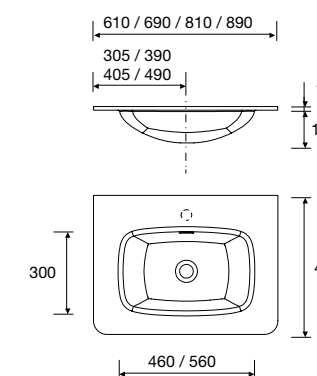

Producto a medida

Lavabo integrado de solid surface a medida con opción de mecanizado para grifo y toallero incluido. Se necesita rellenar hoja de pedido.

Descarga la hoja de pedido www.salgar.net

Estándar

Toallero