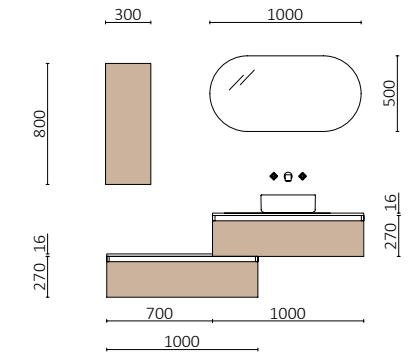

P. 230

SPIRIT 1000 MACCHIATO		€
103423	Coqueta suspendida SPIRIT 1000 Macchiato x 2	740
22968	Encimera 1000 Blanco brillo	89
96827	Encimera 700 Blanco brillo	74
90974	Tirador SPIRIT 1000 Matt white x 2	54
91489	Lavabo de posar KANDY Blanco brillo	130
TOTAL		1087
103357	Espejo OVALO	99
103976	Sifón CONEX Latón cromado	85
102303	Válvula abierta FLOW Chrome	52
96947	Módulo ALLIANCE 800 Macchiato	208