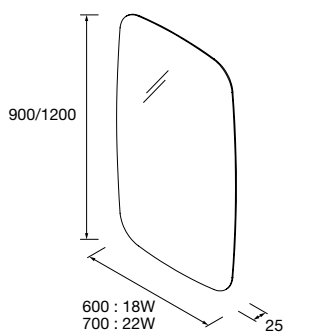

LOUIS

	/	€
600	113751	355
700	113752	449