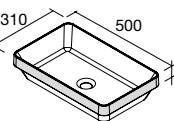

	Blanco mate	€		Negro mate	€
500	97654	252	97655	272	

Más opciones de encimeras a medida y con mecanizado en pág. 291.

Consulta nuestra guía de taladros para encimeras.

**ENCIMERAS DE LAVABO 16 MM**

	Blanco brillo		White cotton		Black velvet		Natural		Roble áfrica		Nogal Maya	€
600	22960	96819	96820	22963	91086	102253	69					
700	96827	96839	96840	96841	96842	102819	74					
800	22964	96848	96861	22967	91087	102254	79					
900	97401	97402	97403	97405	97406	102820	84					
1000	22968	96864	96880	22971	91088	102255	89					
1200	22972	96890	96898	22975	91089	102256	99					
1400	104508	113970	113971	104514	104515	104516	109					