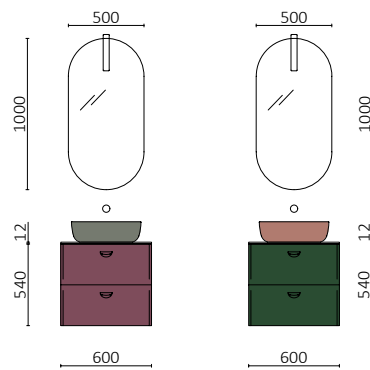

P. 94

UNIIQ GRANATE / ROYAL GREEN		€
96609	Mueble suspendido UNIIQ 600 Granate	429
96619	Mueble suspendido UNIIQ 600 Royal green	429
113765	Tirador EMOJI Rose x 4	72
96659	Encimera UNIIQ 600 Solid surface blanco mate x 2	390
102283	Lavabo de posar CARLA 46 Hunter	220
102280	Lavabo de posar CARLA 46 Clay	220
TOTAL		1760
103357	Espejo OVALO x 2	198
97640	Aplicado JUDI x 2	80
103973	Sifón POSYX Latón cromado x 2	90
102305	Válvula abierta FLOW Negro mate x 2	104