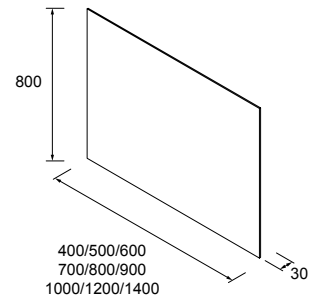

SENA

	/	€
* 400	16906	72
* 500	16907	75
600	16908	78
700	16909	81
800	16910	84
900	16911	87
1000	16912	95
* 1200	87584	115
* 1400	87585	135

* 400, 500, 1200 y 1400 no son reversibles