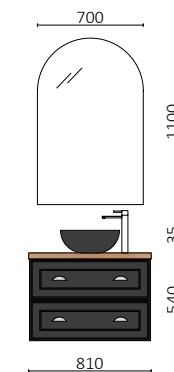

P. 37

RENOIR 800 BLACK VELVET

	€
91306 Mueble suspendido RENOIR 800 Black velvet	645
91337 Tirador FOLK Chrome x 4	52
116362 Encimera 800 Roble África	228
87734 Lavabo de posar LOKUM Negro mate	199
TOTAL	1124
113754 Espejo EMILE 700	407
103973 Sifón POSYX Latón cromado	45
102305 Válvula abierta FLOW Negro mate	52

P. 40