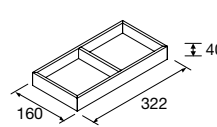

ORGANIZADOR DE CAJÓN 2 huecos

	Negro	€
322	104593	54