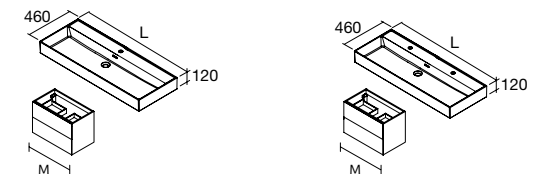

VENETO
Porcelana blanca brillo

Centrado			1 poza, 2 grifos		
	€		€		€
610	23400	205	1210	23399	386
810	23401	215			
1010	23397	249