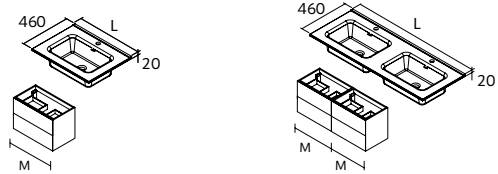

### TIRADOR FOLK

	Gloss gold	Chrome	Matt black	€
95	91336	91337	91339	13

Más opciones de lavabos a medida en pág. 280

**CONSTANZA**  
Porcelana blanca brillo

Centrado			Doble poza		
	€		€		€
610	26783	123	1210	26778	359
810	26781	151			
1010	26779	189			