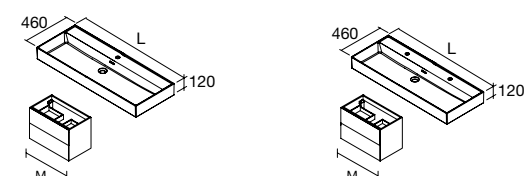

VENETO

Porcelana blanca brillo

Centrado			1 poza, 2 grifos		
	€		€		€
610	23400	205	1210	23399	386
810	23401	215			
1010	23397	249