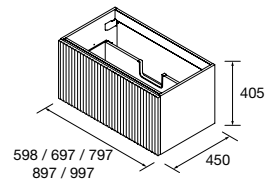

M modular E-05 5

MUEBLE SUSPENDIDO BIBA 1 CAJÓN

NOTA: necesita sifón reducido para lavabos integrados.