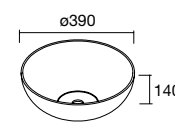

BULKAN
Solid surface

	Negro mate	€
390	91491	272