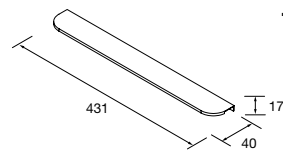

MUEBLE AIDA

Roble África	Nogal Maya	Blanco brillo	€	White cotton	Macchiato	Blue fog	Antracita	Green forest	€	
440	114647	114648	114650	135	114649	114654	114653	114651	114652	165

TIRADOR AIDA

Matt anodized	Matt gold	Brushed black	€
430	114615	114617	114616
			12