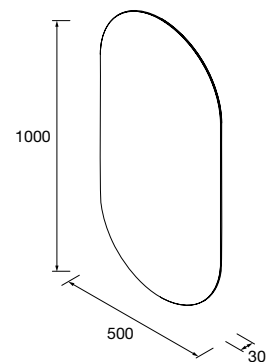

ESPEJOS CON LUNA PULIDA 5 MM

SENA

	/	€
* 400	16906	72
* 500	16907	75
600	16908	78
700	16909	81
800	16910	84
900	16911	87
1000	16912	95
* 1200	87584	115
* 1400	87585	135

* 400, 500, 1200 y 1400 no son reversibles

SENA

	/	€
1200	17893	105
1400	84861	125

OASIS

	/	€
400	103356	59
600	91130	64
800	91131	84
1000	91132	114

OVALO

	/	€
500	103357	99

ESPEJO BEAUTY AUMENTO

	/	€
140	24569	60

Pieza multienganche para unirlo a la luna del espejo o al mueble

ESPEJO BEAUTY AUMENTO IMÁN

	/	€
140	26777	72

Espejo con imán con placa metálica de 400x140 mm para unirlo a la parte posterior del espejo

ESPEJO BEAUTY AUMENTO PARED

	/	€
200	26768	59

ESPEJO BEAUTY AUMENTO CON LUZ A PARED

	/	€
215	26769	226