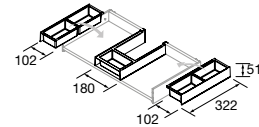

Natural	Roble África	Nogal Maya	€	White cotton	Black velvet	Macchiato	Blue fog	Night blue	Terracota	Antracita	Green forest	€

600	113819	113821	113822	530	113818	113820	113823	113824	113825	113828	113826	113827	570
700	113830	113832	113833	545	113829	113831	113834	113835	113836	113839	113837	113838	585
800	113841	113843	113844	560	113840	113842	113845	113846	113847	113850	113848	113849	600
900	113852	113854	113855	575	113851	113853	113856	113857	113858	113861	113859	113860	615
1000	113863	113865	113866	590	113862	113864	113867	113869	113870	113873	113871	113872	630