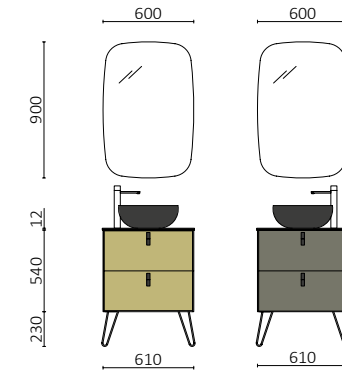

P. 96

UNIIQ 600 SALVIA / BOSQUE		€
96598	Mueble suspendido UNIIQ 600 Bosque	429
96615	Mueble suspendido UNIIQ 600 Salvia	429
113734	Tirador UNIIQ Matt black x 4	28
96661	Encimera UNIIQ 600 Pizarra negra x 2	490
91491	Lavabo de posar BULKAN Negro mate x 2	544
24717	Juego 2 patas UNIIQ Negro x 2	78
TOTAL		1998
113751	Espejo LOUIS 600 x 2	710
103973	Sifón POSYX Latón cromado x 2	90
102305	Válvula abierta FLOW Negro mate x 2	104