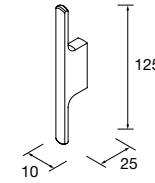

TIRADOR FIBI

	Inox	Brushed gold	Brushed black	€

126	103336	103335	103334	17