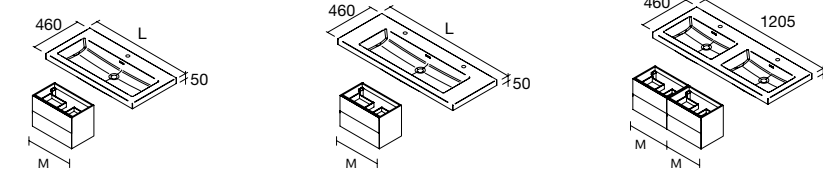

TOSCANA

Carga mineral blanco brillo

Centrado	€		1 poza, 2 grifos	€		Doble poza	€	
605	20748	230	1205	26938	364	1205	20753	395
705	20749	241				1405	27144	440
805	20750	253						
905	20751	264						
1005	20752	285						
1205	23396	347