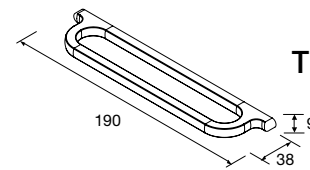

TIRADOR EMOJI

	Greige	Mokka	Rose	€
78	113766	113764	113765	18