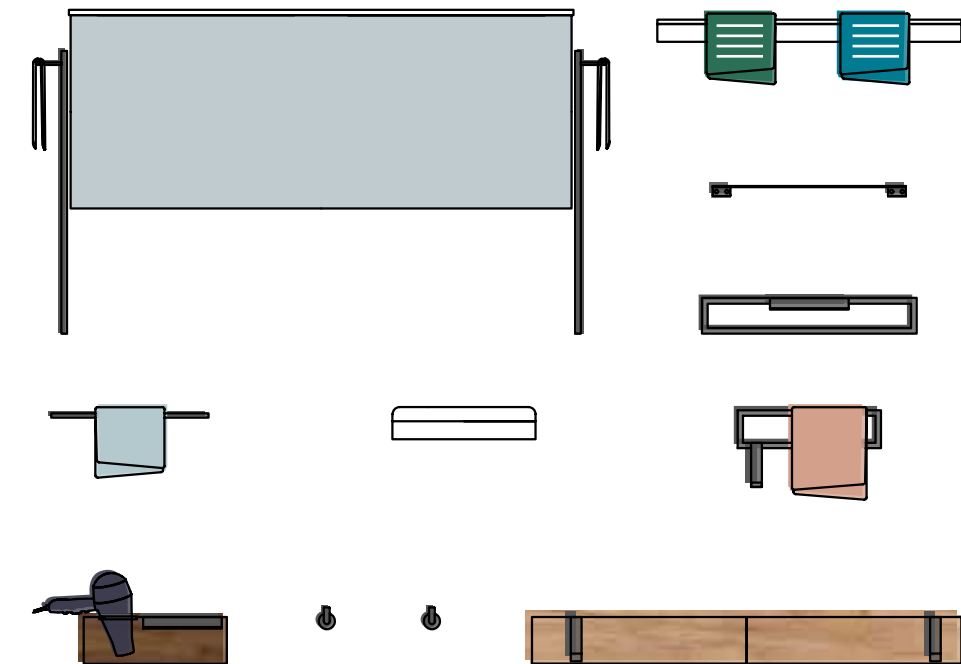

ACCESORIOS.