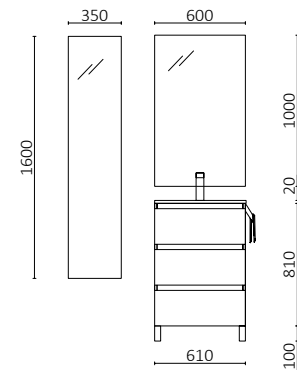

P. 240

SPIRIT 600 WHITE COTTON		€
102748	Mueble SPIRIT 600 White cotton	510
90986	Tirador SPIRIT 600 Matt white x 3	48
83819	Juego 4 patas Cromo	15
26783	Lavabo CONSTANZA 610 Blanco brillo	123
TOTAL		696
20741	Espejo REFLEXO 1000	342
23028	Toallero doble JAZZ Blanco	62
103973	Sifón POSYX Latón cromado	45
102304	Válvula clicker FLOW Cromo	55
96974	Pilar suspendido ALLIANCE White cotton	473