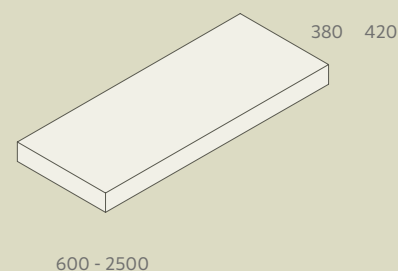

Compakt

ACABADOS

ESPECIFICACIONES