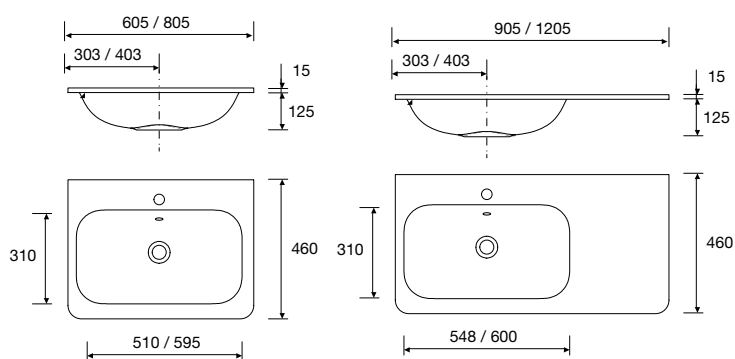

UNIIQ
Porcelana blanco mate

Centrado		€
610	113427	184
810	113428	229

Estándar

Toallero

UNIIQ
Mineralsolid blanco mate

Centrado		€
605	97058	369
805	97059	389

Desplazado Derecho		€
905	24543	399
1205	24545	459

Desplazado Izquierdo		€
905	24544	399
1205	24546	459

UNIIQ CON O SIN TOALLERO
Solid surface blanco mate

Centrado		€
610-690	96787	459
810-890	96788	479

Desplazado Derecho		€
910-990	96789	489
1210-1290	97377	549

Desplazado Izquierdo		€
910-990	103182	489
1210-1290	103183	549