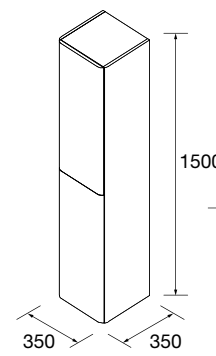

MUEBLE UNIQ SUSPENDIDO 2 CAJONES

	Blanco mate	Negro mate	Humo	Taupe mate	Macchiato	Nata	Blue fog	Azul altamar	Antracita	€
600	96593	96613	96614	96608	96601	96599	96616	96618	96594	429
800	96620	96635	96636	96630	96626	96624	96638	96640	96621	449
	Night blue	Royal green	Bosque	Salvia	Paja	Sol	Terracota	Rojo	Granate	€
600	96600	96619	96598	96615	96602	96607	96611	96612	96609	429
800	96625	96641	96623	96637	96627	96629	96633	96634	96631	449

MUEBLE UNIQ SUSPENDIDO DERECHO 2 CAJONES / 1 PUERTA

	Blanco mate	Negro mate	Humo	Taupe mate	Macchiato	Nata	Blue fog	Azul altamar	Antracita	€
900	24604	24611	24610	24608	83110	24605	83115	24619	24603	509
1200	24626	24633	24632	24630	83094	24627	83096	24641	24625	629
	Night blue	Royal green	Bosque	Salvia	Paja	Sol	Terracota	Rojo	Granate	€
900	83122	83119	24624	24621	24612	24613	96643	24616	24617	509
1200	83099	83098	24646	24643	24634	24635	96648	24638	24639	629

MUEBLE UNIQ SUSPENDIDO IZQUIERDO 2 CAJONES / 1 PUERTA

	Blanco mate	Negro mate	Humo	Taupe mate	Macchiato	Nata	Blue fog	Azul altamar	Antracita	€
900	24648	24655	24654	24652	83124	24649	83125	24663	24647	509
1200	24670	24677	24676	24674	83101	24671	83103	24685	24669	629
	Night blue	Royal green	Bosque	Salvia	Paja	Sol	Terracota	Rojo	Granate	€
900	83127	83126	24668	24665	24656	24657	96642	24660	24661	509
1200	83107	83105	24690	24687	24678	24679	96647	24682	24683	629

PILAR SUSPENDIDO UNIQ

	Blanco mate	Negro mate	Humo	Taupe mate	Macchiato	Nata	Blue fog	Azul altamar	Antracita	€
350	24692	24699	24698	24696	83088	24693	83091	24707	24691	499
	Night blue	Royal green	Bosque	Salvia	Paja	Sol	Terracota	Rojo	Granate	€
350	83093	83092	24712	24709	24700	24701	96649	24704	24705	499

TIRADOR UNIQ

	Chrome	Matt white	Matt black	€
23	113733	113732	113734	7

TIRADOR EMOJI

	Greige	Mokka	Rose	€
78	113766	113764	113765	18

TIRADOR OMEGA