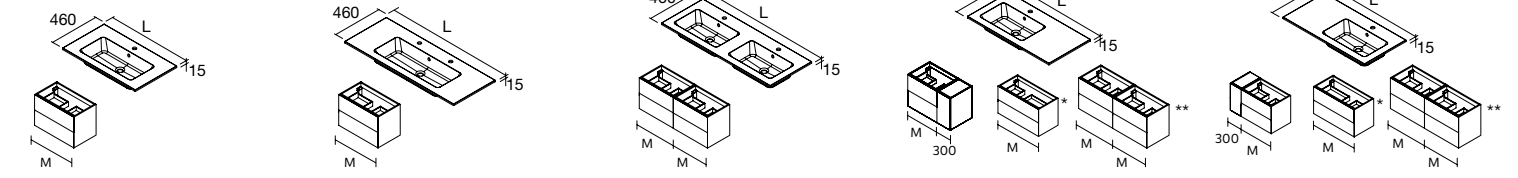

VILNA

Mineralsolid blanco mate

Centrado	€		1 poza, 2 grifos	€		Doble poza	€		Desplazado Derecho	€		Desplazado Izquierdo	€	
605	91234	264	1205	97046	444	1205	91237	455	905	97042	399	905	97041	399
705	97039	299				1405	97053	499	* 1005	97045	419	* 1005	97044	419
805	91235	317				1605	97056	649	* 1205	97048	449	* 1205	97047	449
905	97040	349							** 1405	97052	499	** 1405	97051	499
1005	91236	370							** 1605	97055	649	** 1605	97054	649
1205	91327	444												

* NOTA: Necesario cajón salvafón desplazado