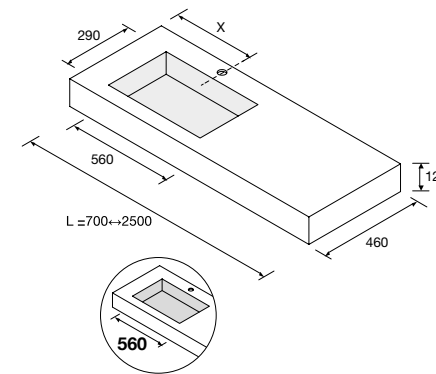

ENCIMERAS COMPAKT DE 1 POZA INTEGRADA (560) PROFUNDIDAD 460 MM

	Roble África	Havana	Mármol blanco	Cemento	Piedra grafito	€
700 - 800	83287	84096	83340	83392	103210	614
801 - 1000	83288	84097	83341	83393	103211	735
1001 - 1200	83289	84098	83342	83394	103212	855
1201 - 1400	83290	84099	83343	83395	103213	973
1401 - 1600	83291	84100	83344	83396	103214	1094
1601 - 1800	83292	84101	83345	83397	103215	1214
1801 - 2000	83293	84102	83346	83398	103216	1333
2001 - 2500	83294	84103	83347	83399	103217	1692