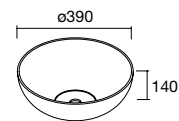

ALTIRO
Porcelana

		€
390	Blanco mate	24555
		195