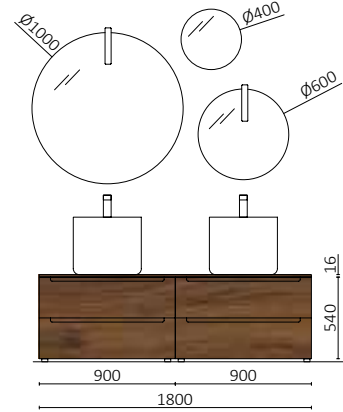

P. 194

MONTERREY 1800 NOGAL MAYA		€
102940	Mueble suspendido MONTERREY 900 Nogal Maya x 2	1130
102260	Encimera a medida 1401 - 1800 Nogal Maya	209
114525	Lavabo suspendido MONOLITH ROUND Blanco brillo x 2	640
97257	Juego 4 patas Gris mate x 2	40
TOTAL 2019		
91132	Espejo OASIS 1000	114
91130	Espejo OASIS 600	64
103356	Espejo OASIS 400	59
97640	Aplique JUDI x 2	80
103975	Sifón SMART Latón cromado x 2	130
114576	Válvula clicker CERAX Blanco brillo x 2	60