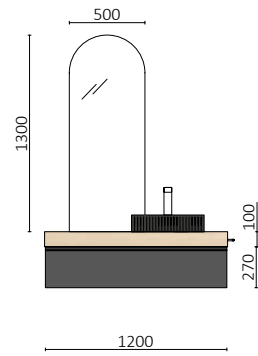

P. 221

SPIRIT 1200 ANTRACITA		€
103437	Coqueta suspendida SPIRIT 1200 Antracita	410
90977	Tirador SPIRIT 1200 Matt black	37
113889	Encimera DOMUS 1200 Natural	270
114535	Lavabo de posar VENICE Negro mate	180
TOTAL		897
113753	Espejo EMILE 500	367
103973	Sifón POSYX Latón cromado	45
102305	Válvula abierta FLOW Negro mate	52
113796	Toallero LYRA Negro	50