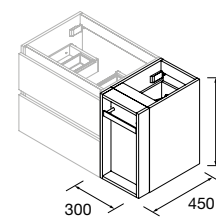

COQUETA SUSPENDIDA TOALLERO EXTRAÍBLE ALLIANCE