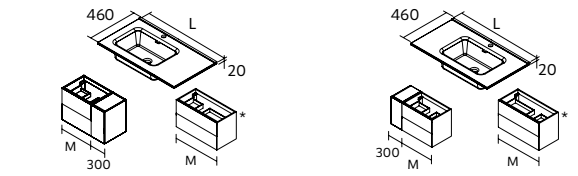

Desplazado Derecho			Desplazado Izquierdo		
		€			€
* 910	97061	209	* 910	97060	209
* 1010	97063	259	* 1010	97062	259
1110	113773	309	1110	113772	309
* 1210	97066	329	* 1210	97065	329

* NOTA: Necesario cajón salvasisfón desplazado