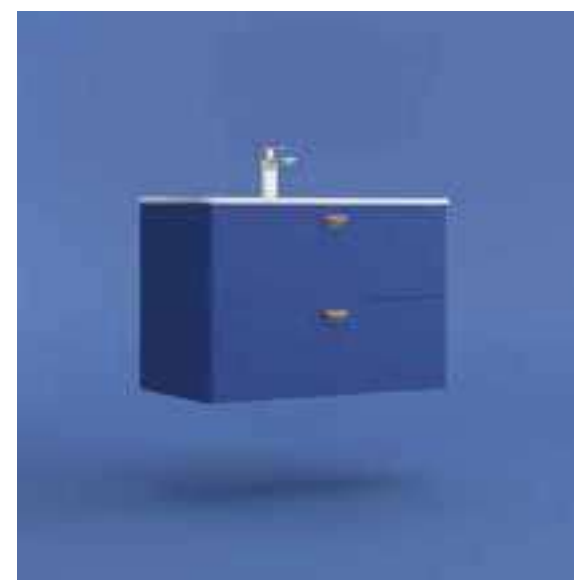

Nuevo tirador Emoji, disponible en tres acabados mate, totalmente combinable con los 18 acabados del Uniq. Su forma de media luna hace un guiño a la característica especial del mueble: sus frentes y laterales redondeados, que quedan perfectamente alineados para un acabado impecable.