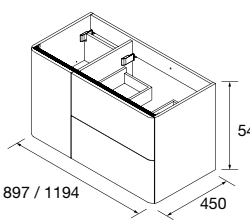

MUEBLE UNIQ SUSPENDIDO IZQUIERDO 2 CAJONES / 1 PUERTA

	Blanco mate	Negro mate	Humo	Taupe mate	Macchiato	Nata	Blue fog	Azul altamar	Antracita	€
900	24648	24655	24654	24652	83124	24649	83125	24663	24647	509
1200	24670	24677	24676	24674	83101	24671	83103	24685	24669	629
	Night blue	Royal green	Bosque	Salvia	Paja	Sol	Terracota	Rojo	Granate	€
900	83127	83126	24668	24665	24656	24657	96642	24660	24661	509
1200	83107	83105	24690	24687	24678	24679	96647	24682	24683	629