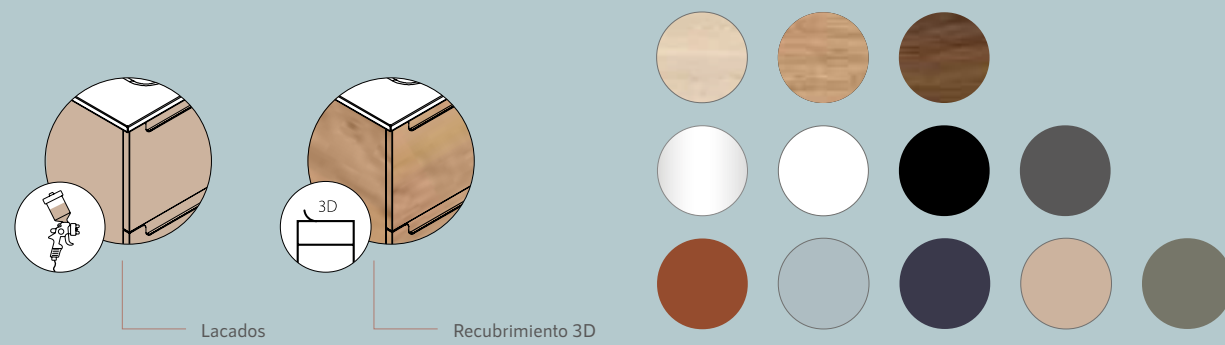

MONTERREY

ACABADOS

ESPECIFICACIONES

Modular

MONTERREY 900 NATURAL
Desde 936€