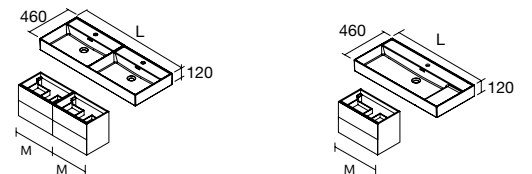

VENETO CON APOYO
Porcelana blanca brillo

Doble poza			Centrado		
	€		€		€
1210	23398	396	810	87727	215
			1010	87728	249

NOTA: Incluye herraje para colgar a pared