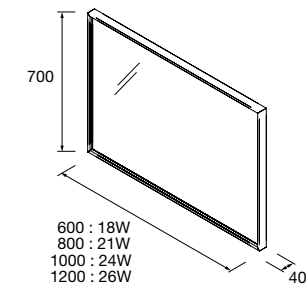

KORI CURVE

	/	€
600	113757	395
800	113758	495
1000	113759	595