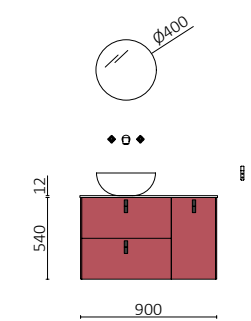

UNIIQ 900/D ROJO

		€
24616	Mueble suspendido UNIIQ 900 derecha Rojo	509
113734	Tirador UNIIQ Matt black x 3	21
103174	Encimera UNIIQ 900 Terrazo natura	275
26536	Lavabo de posar BOL Blanco mate	252
	TOTAL	1057
103356	Espejo OASIS 400	59
103973	Sifón POSYX Latón cromado	45
102305	Válvula abierta FLOW Negro mate	52
103341	Percha SQUARE Negro mate x 2	46

P. 84