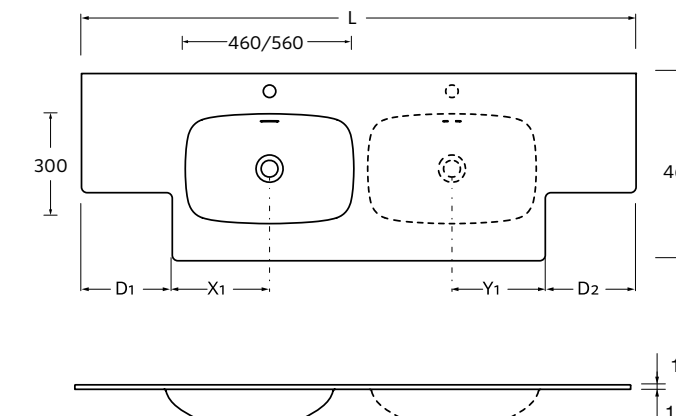

! Lavabo integrado de solid surface a medida con opción de mecanizado para grifo y toallero incluido. Se necesita rellenar hoja de pedido.

! Descarga la hoja de pedido www.salgar.net

Terminaciones disponibles

LAVABOS LAGO A MEDIDA Y CON MECANIZADO

Solid surface blanco mate