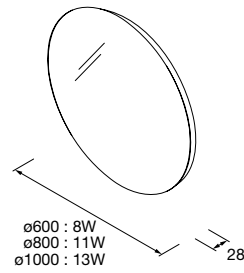

REFLEJO

	/	€
800	20740	320
1000	20741	342
1200	20742	367
1400	91115	434
1600	91116	476

MOON

	/	€
600	91120	285
800	83963	316
1000	83964	352

DOPPIO

	/	€
1150	103355	395

SUNRISE

	/	€
800	86287	260
1000	86289	292

REPISA SUNRISE

	Blanco	Negro mate	€
800	86288	91113	114
1000	86290	91114	148

OLIMPIA

	/	€	Black velvet	€	Dorado	€
920	113741	274	113740	330	113739	330

ORGANIC

	/	€
600	26775	374
800	26776	407

EMILE

	/	€
500	113753	367
700	113754	407

LOUIS

	/	€
600	113751	355
700	113752	449