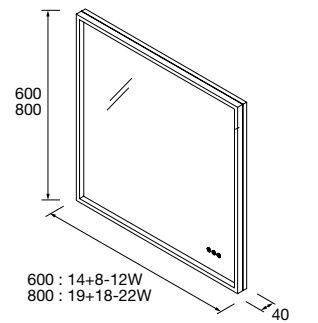

MITO LINE

	Negro	€
600	103361	399
800	103362	449
1000	103363	489
1200	103364	539