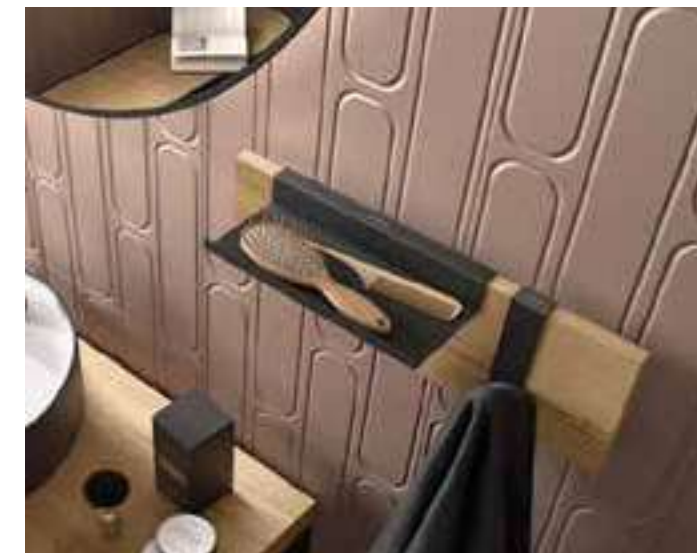

FRONTAL LLOYD

400/600/800 x 130 x 29 mm

	Natural	Roble áfrica	Nogal Maya	€
400	97680	97684	102821	39
600	97681	97689	102822	49
800	97682	97690	102823	59