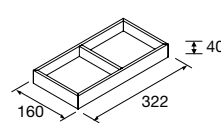

ORGANIZADOR DE CAJÓN 2 HUECOS

Color	Longitud (mm)	Precio (€)
Negro	322	104593 54