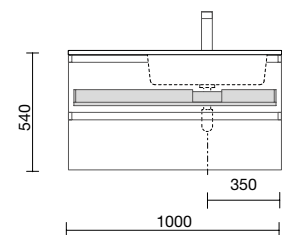

Onix	€
1000	103418	168