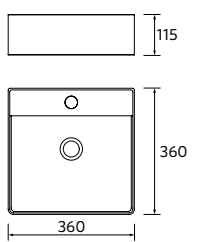

MAEL
Solid surface

		€		€
500	97654	252	97655	272