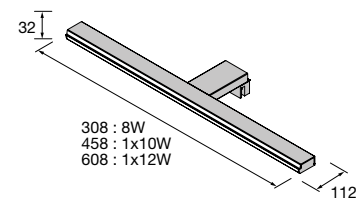

PANDORA

	Negro mate	€
308	97177	49
458	97178	70
608	97179	90