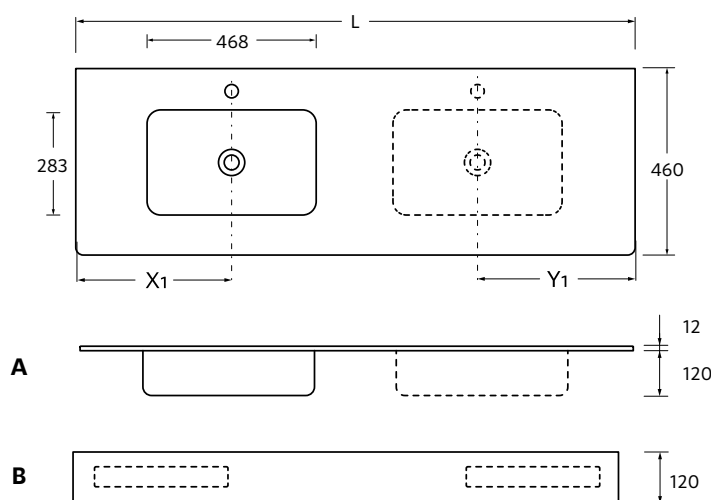

Terminaciones disponibles

A

A pared Estándar Coqueta curva Toallero

Terminaciones disponibles

B

Estándar Toallero

LAVABOS NAILA A MEDIDA Y CON MECANIZADO

Solid surface blanco mate