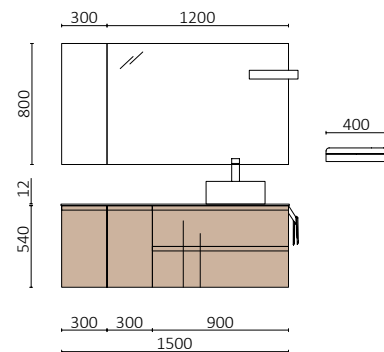

MAM 1500/I MACCHIATO		€
113807	Mueble suspendido MAM 900 izquierda Macchiato	1046
83871	Coqueta suspendida MAM 300 izquierda Macchiato x 2	510
97388	Encimera MAM 1500 izquierda Mármol blanco	589
97647	Lavabo de posar BICA Blanco mate	252
TOTAL		2397
87584	Espejo SENA 1200	115
97640	Aplique JUDI	40
23028	Toallero doble JAZZ Blanco	62
103973	Sifón POSYX Latón cromado	45
102303	Válvula abierta FLOW Chrome	52
82333	Repisa barandilla 400 Solid surface blanco mate	98
96941	Módulo ALLIANCE 800 White cotton	208