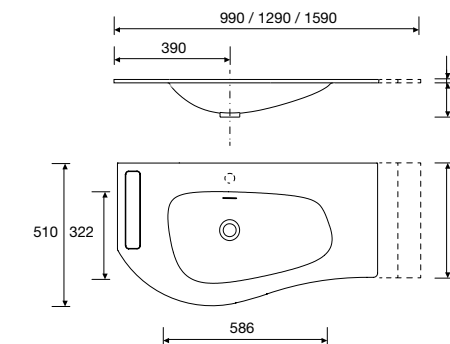

MAM
Carga mineral blanco mate

Desplazado Derecho		€	Desplazado Izquierdo		€
910	83945	247	910	83946	247
1210	83947	303	1210	83948	303

MAM
Solid surface blanco mate

Desplazado Derecho		€	Desplazado Izquierdo		€
990	97395	458	990	97398	458
1290	97396	581	1290	97399	581
1590	97397	725	1590	97400	725