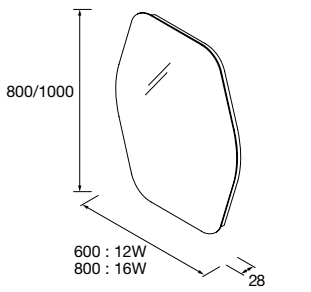

ORGANIC

	/	€
600	26775	374
800	26776	407