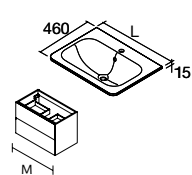

Centrado		€
605	97058	369
805	97059	389

Desplazado Derecho		€
905	24543	399
1205	24545	459

Desplazado Izquierdo		€
905	24544	399
1205	24546	459

**UNIIQ CON O SIN TOALLERO**  
Solid surface blanco mate

Centrado		€
610-690	96787	459
810-890	96788	479