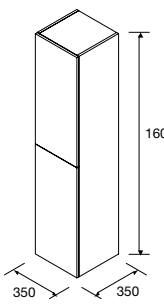

MÓDULO ALLIANCE 400 1 PUERTA

300	96928	96929	96935	96936	96937	96938	96939	187

MÓDULO ALLIANCE 800 1 PUERTA

300	96941	96942	96947	96948	96949	96950	96951	208

PILAR ALLIANCE 1600 2 PUERTAS

350	81729	91035	81730	81731	81733	96744	96743	435

TOALLERO LATERAL JAZZ PARA MUEBLE (SENCILLO)

235	23027	27042	23024	43

UNIQ.

ÚNICO

La forma redondeada de sus frentes encontrándose con sus laterales hacen que esta familia tenga un diseño único. Sus líneas nos recuerdan a un estilo retro con aires renovados.

UNIQ