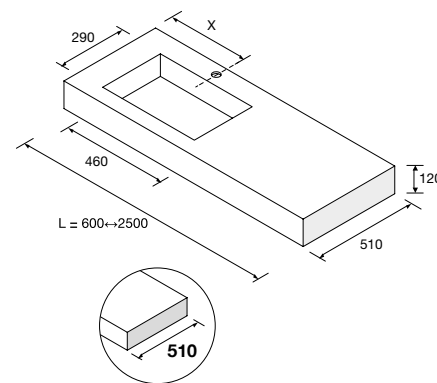

ENCIMERAS COMPAKT DE 1 POZA INTEGRADA (460) PROFUNDIDAD 510 MM

	Roble África	Havana	Mármol blanco	Cemento	Piedra grafito	€
600 - 800	25452	83986	25478	25606	103197	609
801 - 1000	25453	83987	25479	25607	103198	729
1001 - 1200	25454	83988	25480	25608	103199	849
1201 - 1400	25455	83989	25481	25609	103200	968
1401 - 1600	25456	83990	25482	25610	103201	1088
1601 - 1800	25457	83991	25483	25611	103202	1208
1801 - 2000	25458	83992	25484	25612	103203	1328
2001 - 2500	25459	83993	25485	25613	103204	1687