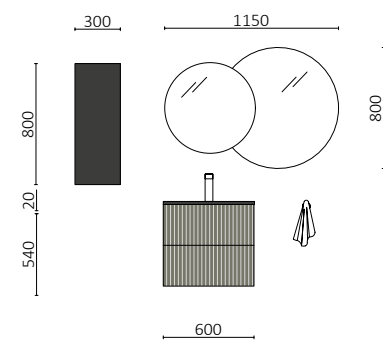

BIBA 600 GREEN FOREST		€
113827	Mueble suspendido BIBA 600 Green forest	570
102301	Tirador LINA 600 Brushed black x 2	42
113789	Lavabo CONSTANZA 610 Negro mate	183
TOTAL		795
103355	Espejo DOPPIO	395
103973	Sifón POSYX Latón cromado	45
114578	Válvula clicker CERAX Negro mate	30
96942	Módulo ALLIANCE 800 Black velvet	208
82197	Percha LISSY Negro mate	19

P. 160