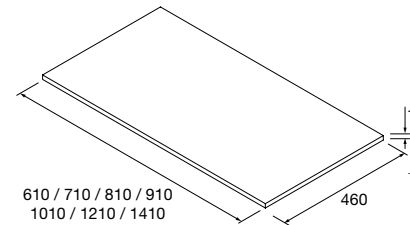

	Blanco mate	€		Negro mate	€
500	97654	252	97655	272	

Más opciones de encimeras a medida y con mecanizado en pág. 291.

Consulta nuestra guía de taladros para encimeras.

**ENCIMERAS DE LAVABO 16 MM**

	Blanco brillo		White cotton		Black velvet		Natural		Roble áfrica		Nogal Maya	€
600	22960	96819	96820	22963	91086	102253	69					
700	96827	96839	96840	96841	96842	102819	74					
800	22964	96848	96861	22967	91087	102254	79					
900	97401	97402	97403	97405	97406	102820	84					
1000	22968	96864	96880	22971	91088	102255	89					
1200	22972	96890	96898	22975	91089	102256	99					
1400	104508	113970	113971	104514	104515	104516	109					