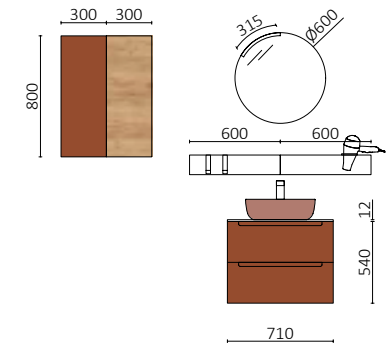

P. 192

MONTERREY 700 TERRACOTA		€
103612	Mueble suspendido MONTERREY 700 Terracota	575
97496	Encimera 700 Solid surface blanco mate	205
102280	Lavabo de posar CARLA 46 Clay	220
TOTAL		1000
91130	Espejo OASIS 600	64
103349	Aplique CIRCUS 315 Negro	149
103973	Sifón POSYX Latón cromado	45
102305	Válvula abierta FLOW Negro mate	52
96944	Módulo ALLIANCE 800 Roble África	198
103608	Módulo ALLIANCE 800 Terracota	208
97689	Frontal madera LLOYD 600 Roble África x 2	98
97665	Percha LLOYD Negro mate x 2	76
97668	Porta secador/plancha LLOYD Negro mate	49