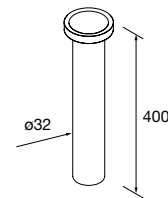

TUBO

	€		€
85679	32	7787	22