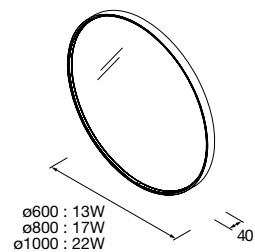

Sensor antivaho

Regulación temperatura

Encendido / apagado regulación intensidad