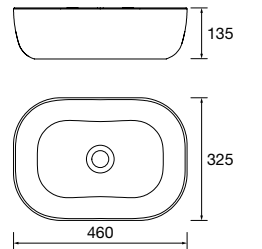

Blanco brillo	€	Clay	Denim	Hunter	€
460	103343	120	102280	102282	102283	220

VENICE
Porcelana

	Blanco mate	Negro mate	€
480	114534	114535	180