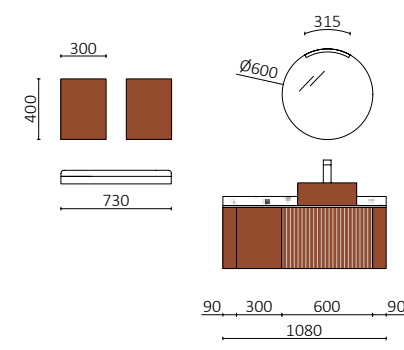

BIBA 1080 TERRACOTA		€
102989	Mueble suspendido BIBA 600 Terracota	385
103161	Coqueta suspendida ALLIANCE 300 Terracota	190
102812	Regleta ALLIANCE 405 Terracota x 2	42
102301	Tirador LINA 600 Brushed black	21
103720	Encimera 1011 - 1210 Terrazo natura	395
103282	Regleta <1000 Terrazo natura x 2	124
103283	Regleta 1001 - 1400 Terrazo natura	88
103314	Lavabo de posar BICA Terracota	299
TOTAL		1544
91130	Espejo OASIS 600	64
103349	Aplique CIRCUS 315 Negro	149
103973	Sifón POSYX Latón cromado	45
102305	Válvula abierta FLOW Negro mate	52
103607	Módulo ALLIANCE 400 Terracota x 2	374
24734	Repisa barandilla 601 - 800 Solid surface blanco mate	178

P. 149