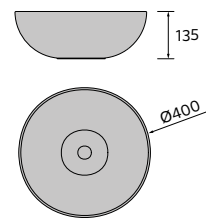

KANDY
Porcelana

	Blanco brillo	€	Negro mate	€
360	91489	130	114519	250