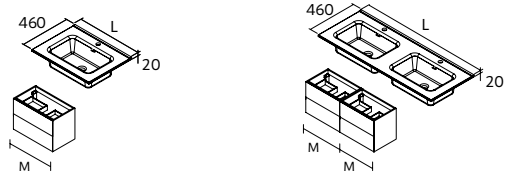

Más opciones de lavabos a medida en pág. 280

CONSTANZA

Porcelana blanca brillo

Centrado			Doble poza			Desplazado Derecho			Desplazado Izquierdo		
		€			€			€			€
610	26783	123	1210	26778	359	* 910	97061	209	* 910	97060	209
710	26782	136				* 1010	97063	259	* 1010	97062	259
810	26781	151				1110	113773	309	1110	113772	309
910	26780	174				* 1210	97066	329	* 1210	97065	329
1010	26779	189									
1210	98958	289									

* NOTA: Necesario cajón salvafón desplazado