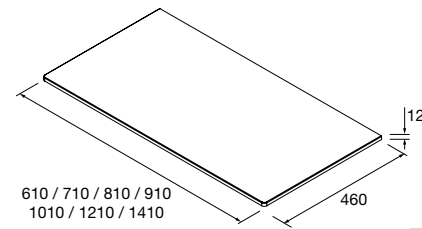

ENCIMERAS DE LAVABO 35 MM

	Roble África	€

600	116360	181
700	116361	204
800	116362	228
900	116363	260
1000	116364	282
1200	116365	331
1400	113972	380