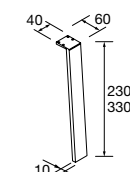

JUEGO 2 PATAS KLIM 230 / 330

Color	Precio (€)
Blanco	84135
Negro	84136
Inox	84137
	23
	84131
	84132
	84134
	29