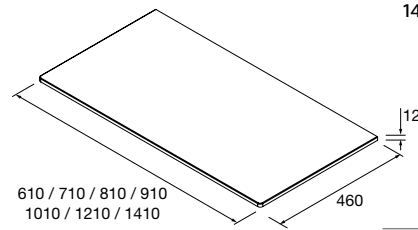

ENCIMERAS DE LAVABO 35 MM

		€
600	116360	181
700	116361	204
800	116362	228
900	116363	260
1000	116364	282
1200	116365	331
1400	113972	380