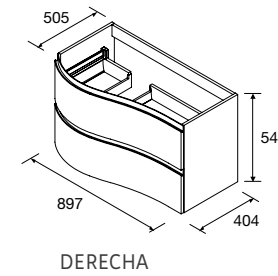

P. 70

MAM 1500/I MACCHIATO		€
113807	Mueble suspendido MAM 900 izquierda Macchiato	1046
83871	Coqueta suspendida MAM 300 izquierda Macchiato x 2	510
97388	Encimera MAM 1500 izquierda Mármol blanco	589
97647	Lavabo de posar BICA Blanco mate	252
<b>TOTAL</b>		<b>2397</b>
87584	Espejo SENA 1200	115
97640	Aplique JUDI	40
23028	Toallero doble JAZZ Blanco	62
103973	Sifón POSYX Latón cromado	45
102303	Válvula abierta FLOW Chrome	52
82333	Repisa barandilla 400 Solid surface blanco mate	98
96941	Módulo ALLIANCE 800 White cotton	208