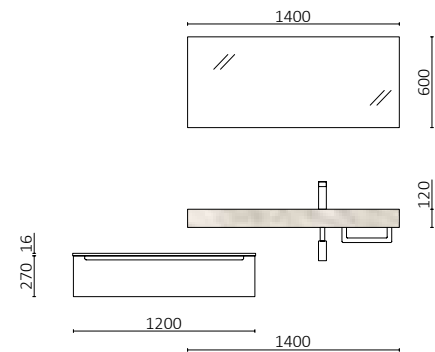

COMPAKT 1400 MÁRMOL BLANCO		€
25429	Encimera COMPAKT 46, 1201 - 1400 Mármol blanco	956
TOTAL		956
91115	Espejo REFLEXO 1400	434
103975	Sifón SMART Latón cromado	65
102303	Válvula abierta FLOW Chrome	52
26194	Toallero COMPAKT Blanco mate	105
96448	Coqueta suspendida MONTERREY 1200 White cotton	455
96890	Encimera 1200 White cotton	99

P. 124