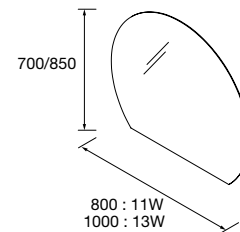

SUNRISE

	/	€
800	86287	260
1000	86289	292