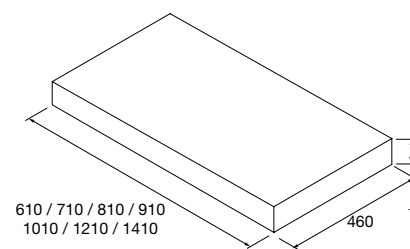

ENCIMERAS DE LAVABO DOMUS 100 MM

	Natural		Roble áfrica		Nogal Maya	€
600	113874	113875	113876	190		
700	113877	113878	113879	198		
800	113880	113881	113882	205		
900	113883	113884	113885	215		
1000	113886	113887	113888	225		
1200	113889	113890	113891	270		
1400	113892	113893	113894	310		

Soportes regulables de 80 x 340 mm y herrajes de fijación incluidos.