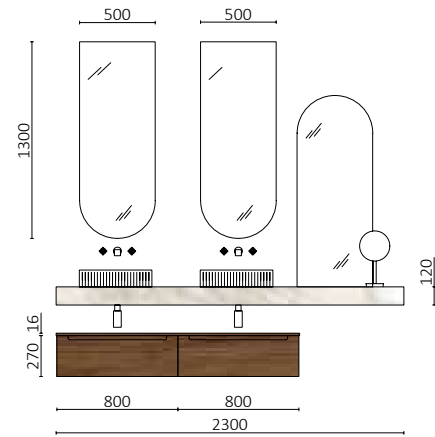

P. 118

COMPAKT 2300 MÁRMOL BLANCO		€
26031	Encimera COMPAKT 46, 2001 - 2500 Mármol blanco	1638
114534	Lavabo de posar VENICE Blanco mate x 2	360
TOTAL		1998
113753	Espejo EMILE 500 x 3	1101
102303	Válvula abierta FLOW Chrome x 2	104
102910	Coqueta suspendida MONTERREY 800 Nogal Maya x 2	730
102260	Encimera a medida 1401 - 1800 Nogal Maya	209

P. 120