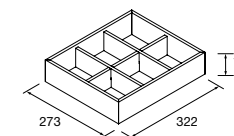

ORGANIZADOR DE CAJÓN 6 HUECOS

Negro	€

332	104583	58

500/700