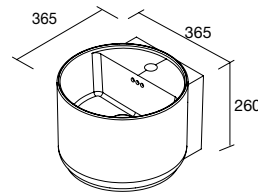

Porcelana

Blanco brillo	€	Negro mate	€
365	114527	200	114529
		300