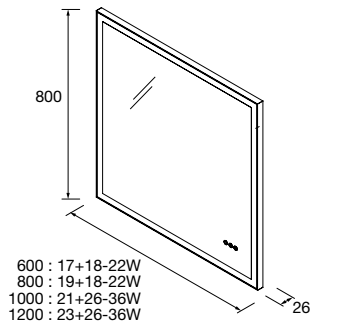

ESPEJOS CON LUZ LED

MEMPHIS

	/	€
600	113760	405
800	113761	455
1000	113762	505
1200	113763	555

GLOBE

	/	Negro	Dorado	€
600	113742	113743	113744	342
800	113745	113746	113747	367
1000	113748	113749	113750	429