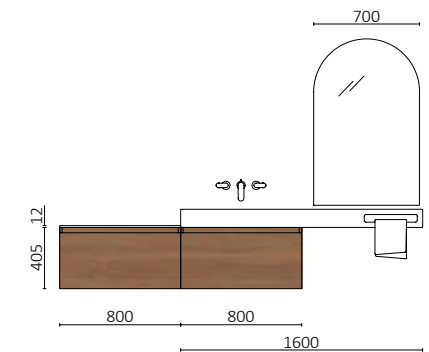

MARA 2400 NOGAL AMERICANO

		€
113997	Mueble suspendido MARA 800 Nogal Americano x 2	1296
97826	Lavabo a medida NAILA 1501 - 1800 Solid surface blanco mate	1229
97497	Encimera 800 Solid surface blanco mate	215
TOTAL		2740
113754	Espejo EMILE 700	407
103973	Sifón POSYX Latón cromado	45
102306	Válvula clicker FLOW Negro mate	55

P. 20