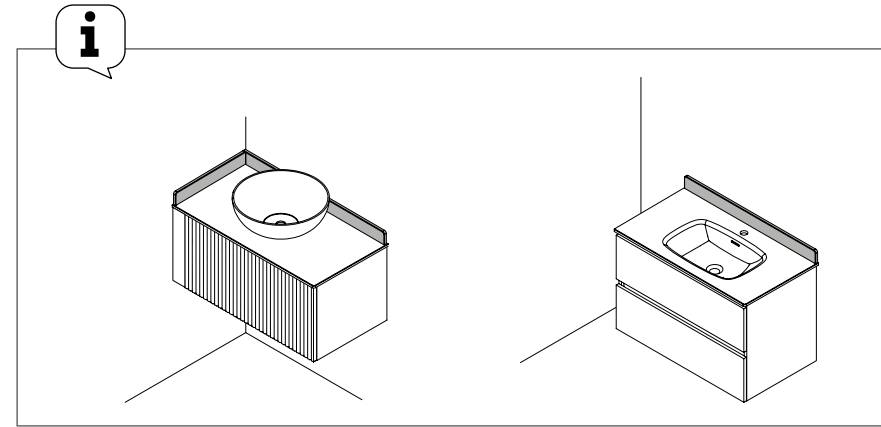

REGLETA FRONTAL PARA ENCIMERA

Solid surface

	Solid surface blanco mate	Pizarra negra	€	Mármol blanco	Terrazo natura	€
<1000	85486	91264	62	97581	103282	62
1001 - 1400	85487	91265	88	97582	103283	88
1401 - 1800	85488	91266	113	97583	103284	113
1801 - 2000	85489	91267	127	97584	103285	127
2001 - 2400	85490	91268	152			

Descarga la hoja de pedido
www.salgar.net

Regletas recomendadas para encimeras y lavabos a pared

REGLETAS DE REMATE

	Natural	Roble África	Nogal Maya	€	Blanco brillo	White cotton	Black velvet	Macchiato	Blue fog	Night blue	Terracota	Antracita	Green forest	€

270	24308	91082	102793	16	24305	96800	96809	102790	102789	102788	103625	102792	102791	16
405	102816	102818	102813	21	-	102815	102814	102809	102808	102807	102812	102811	102810	21
540	24315	91083	102799	26	24312	96810	96811	102796	102795	102794	103626	102798	102797	26
810	102804	102806	102800	31	102801	102803	102802	103724	103723	103722	103627	103726	103725	31

MONOLITH MINI

Porcelana

	Blanco brillo	€	Negro mate	€
365	114527	200	114529	300

NOTA: Incluye herraje para colgar a pared

MONOLITH ROUND

Porcelana

	Blanco brillo	€	Negro mate	€
450	114525	320	114526	430

NOTA: Incluye herraje para colgar a pared

MONOLITH SQUARE

Porcelana

	Blanco brillo	€	Negro mate	€
420	114523	320	114524	430

NOTA: Incluye herraje para colgar a pared