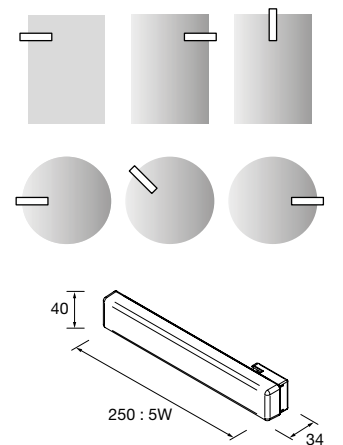

ELSA

	Cromo brillo	€
44	23537	25
233	113771	40

BOREAL

	/	€
308	84122	73
500	84123	105
700	84124	148

OPTIMUS

	/	€
600	87811	90
700	103347	95
800	87812	100
900	103348	105
1000	87813	110

JUDI

	/	€
250	97640	40

GILDA

	/	€
90	91238	40

CIRCUS

	Negro	€
315	103349	149
420	103350	154
525	103351	159