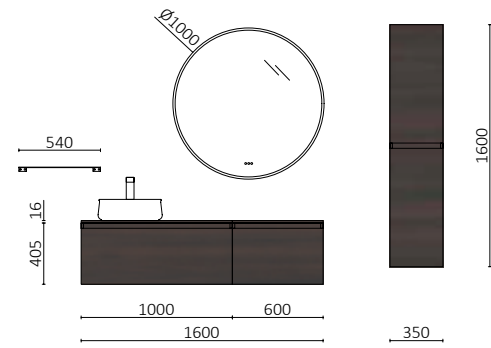

P. 22

MARA 1600 EUCALIPTO OCEANÍA		€
114001	Mueble suspendido MARA 1000 Eucalipto Oceanía	710
113995	Mueble suspendido MARA 600 Eucalipto Oceanía	585
114032	Encimera MARA 1600 Eucalipto Oceanía	399
114532	Lavabo de posar COZY Blanco mate	200
TOTAL		1894
113759	Espejo KORI CURVE 1000	595
103976	Sifón CONEX Latón cromado	85
102305	Válvula abierta FLOW Negro mate	52
114017	Pilar MARA Eucalipto Oceanía	1035
103338	Toallero SQUARE BARRA 540 Negro mate	69

P. 24