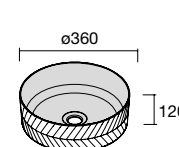

DUNE
Porcelana

		€
360	Sand	114522
		270