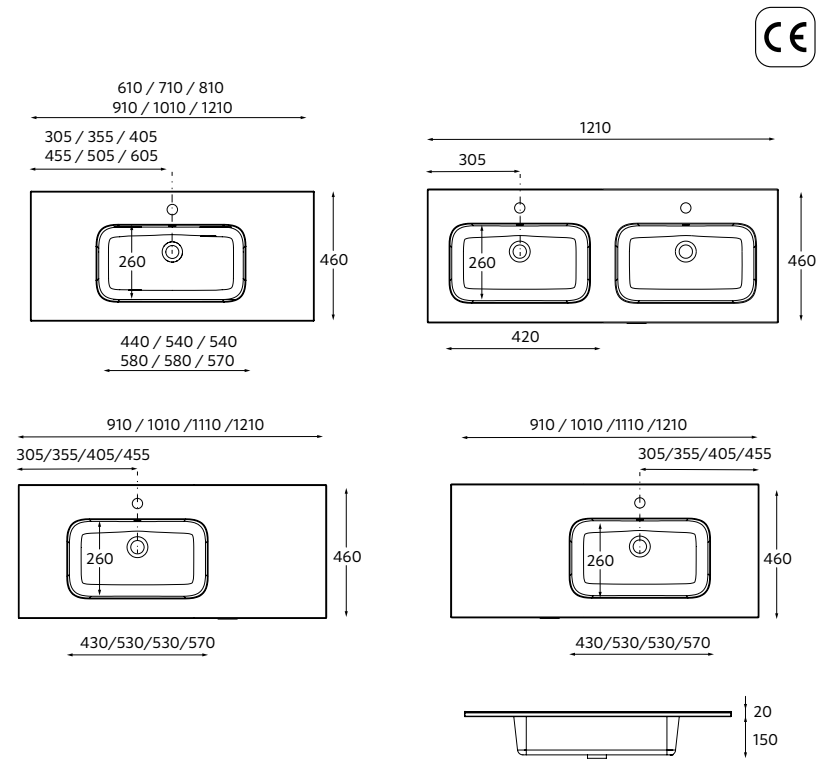

CONSTANZA SIN GRIFO

Porcelana blanca brillo

Centrado		€	Doble poza		€
610	114557	123	1210	114560	359
810	114558	151			
1010	114559	189			

CONSTANZA

Porcelana blanca brillo

Centrado		€	Doble poza		€	Desplazado Derecho		€	Desplazado Izquierdo		€
610	26783	123	1210	26778	359	* 910	97061	209	* 910	97060	209
710	26782	136				* 1010	97063	259	* 1010	97062	259
810	26781	151				1110	113773	309	1110	113772	309
910	26780	174				* 1210	97066	329	* 1210	97065	329
1010	26779	189									
1210	98958	289									

* NOTA: Necesario cajón salvafón desplazado

CONSTANZA

Porcelana blanca mate

new

Centrado		€	Doble poza		€	Desplazado Derecho		€	Desplazado Izquierdo		€
610	113774	183	1210	113780	429	* 910	113782	289	* 910	113781	289
710	113775	206				* 1010	113784	339	* 1010	113783	339
810	113776	231				1110	113786	389	1110	113785	389
910	113777	254				* 1210	113788	399	* 1210	113787	399
1010	113778	269									
1200	113779	359									

* NOTA: Necesario cajón salvafón desplazado