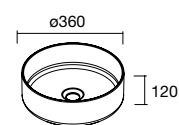

KANDY
Porcelana

		€		€
360	Blanco brillo	91489	Negro mate	114519
		130		250