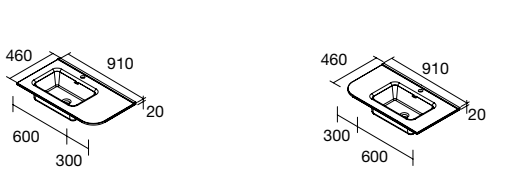

CONSTANZA 900 PARA COQUETA CURVA

Porcelana blanca mate

Desplazado Derecho	€		Desplazado Izquierdo	€	
910	113794	289	910	113793	289