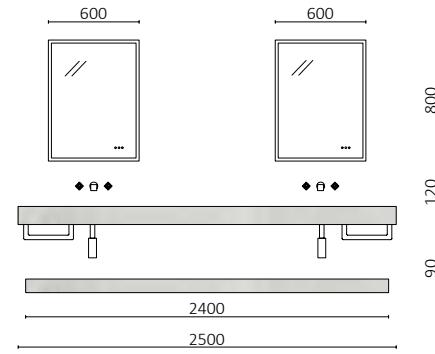

COMPAKT 2500 CEMENTO		€
83417	Encimera COMPAKT 51, 2001 - 2500 Cemento	1904
TOTAL		1904
113760	Espejo MEMPHIS 600 x 2	810
26195	Toallero COMPAKT Negro mate x 2	210
103974	Sifón SMART Negro mate x 2	130
102305	Válvula abierta FLOW Negro mate x 2	104
25992	Repisa COMPAKT 42, 2001 - 2500 Cemento	1412

P. 126