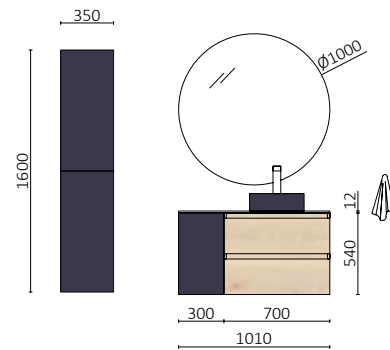

P. 238

SPIRIT 1000 NATURAL		€
90938	Mueble suspendido SPIRIT 700 Natural	380
97022	Coqueta suspendida ALLIANCE 300 Night blue	200
102268	Encimera 1000 Terrazo natura	295
103313	Lavabo de posar BICA Night blue	299
TOTAL		1174
83964	Espejo MOON 1000	352
103973	Sifón POSYX Latón cromado	45
102305	Válvula abierta FLOW Negro mate	52
81733	Pilar suspendido ALLIANCE Night blue	435
82197	Percha LISSY Negro mate	19