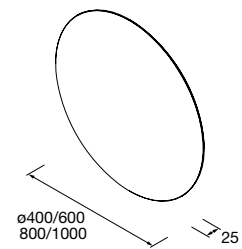

OVALO

	/	€
500	103357	99