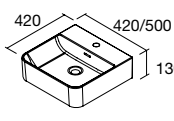

TENTO
Porcelana

	Blanco brillo	€
420	24551	165
500	24552	182