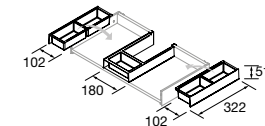

PILAR MARA

	Roble Europeo	Nogal Americano	Eucalipto Oceanía	€
350	114015	114016	114017	1035