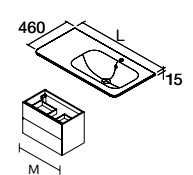

Centrado		€
605	97058	369
805	97059	389

Desplazado Derecho		€
905	24543	399
1205	24545	459

Desplazado Izquierdo		€
905	24544	399
1205	24546	459

**UNIIQ CON O SIN TOALLERO**  
Solid surface blanco mate

Centrado		€
610-690	96787	459
810-890	96788	479