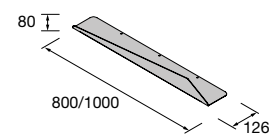

REPISA SUNRISE

	Blanco	Negro mate	€
800	86288	91113	114
1000	86290	91114	148