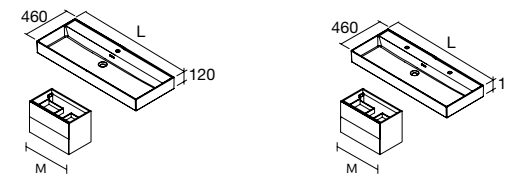

VENETO

Porcelana blanca brillo

Centrado	€		1 poza, 2 grifos	€	
610	23400	205	1210	23399	386
810	23401	215			
1010	23397	249			
1210	24177	386			

NOTA: Incluye herraje para colgar a pared