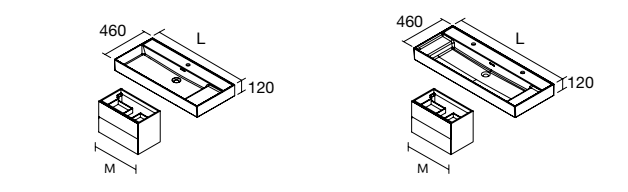

### VENETO CON APOYO

Porcelana blanca brillo

Centrado			1 poza, 2 grifos		
		€			€
810	87727	215	1210	87729	386
1010	87728	249			

NOTA: Incluye herraje para colgar a pared