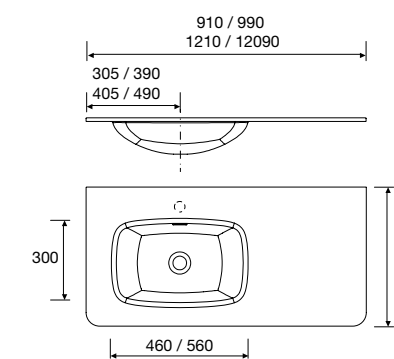

UNIIQ
Porcelana blanco mate

Centrado		€
610	113427	184
810	113428	229

Estándar

Toallero

UNIIQ
Mineralsolid blanco mate

Centrado		€
605	97058	369
805	97059	389

Desplazado Derecho		€
905	24543	399
1205	24545	459

Desplazado Izquierdo		€
905	24544	399
1205	24546	459

UNIIQ CON O SIN TOALLERO
Solid surface blanco mate

Centrado		€
610-690	96787	459
810-890	96788	479

Desplazado Derecho		€
910-990	96789	489
1210-1290	97377	549

Desplazado Izquierdo		€
910-990	103182	489
1210-1290	103183	549