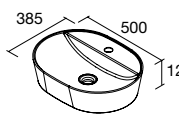

**ALTIRO**  
Porcelana

		€
390	Blanco mate	24555
		195

**LOKUM**  
Porcelana

		€
400	Negro mate	87734
		199

**TENTO**  
Porcelana

		€
420	Blanco brillo	24551
		165
500		24552
		182

**VARMEGA**  
Porcelana

		€
500	Blanco brillo	24553
		153