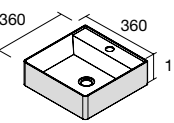

TALEA
Solid surface

	Blanco mate	€		Negro mate	€
360	97649	252	97652	272