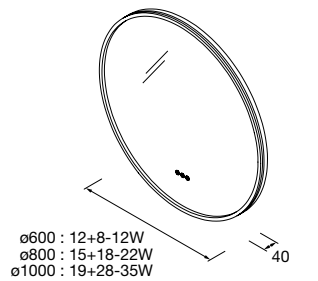

MITO CURVE

	Negro	€
600	103358	394
800	103359	434
1000	103360	554