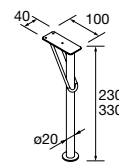

JUEGO 2 PATAS DEVA 230 / 330

Blanco Negro Chrome €

	Blanco	Negro	Chrome	€
230	84128	84129	84130	51
330	84125	84126	84127	55