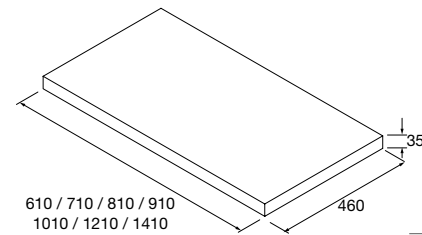

ENCIMERAS DE LAVABO 16 MM

	Blanco brillo	White cotton	Black velvet	Natural	Roble África	Nogal Maya	€

600	22960	96819	96820	22963	91086	102253	69
700	96827	96839	96840	96841	96842	102819	74
800	22964	96848	96861	22967	91087	102254	79
900	97401	97402	97403	97405	97406	102820	84
1000	22968	96864	96880	22971	91088	102255	89
1200	22972	96890	96898	22975	91089	102256	99
1400	104508	113970	113971	104514	104515	104516	109