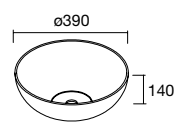

BOL
Solid surface

	Blanco mate	€
390	26536	252