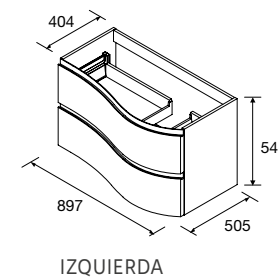

MUEBLE MAM SUSPENDIDO IZQUIERDO 2 CAJONES

Color	Code	Price (€)
White cotton	113804	900
Black velvet	113805	1046
Macchiato	113807	1046
Blue fog	113808	1046
Night blue	113809	1046
Antracita	113806	1046
Green forest	113810	1046
TOTAL		1046