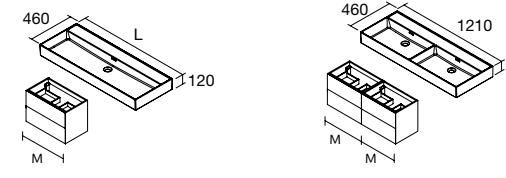

VENETO SIN GRIFO

Porcelana blanca brillo

Centrado	€		Doble poza	€	
1010	85911	249	1210	85913	396
1210	85912	386			

NOTA: Incluye herraje para colgar a pared