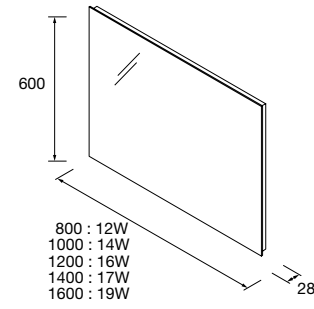

REFLEJO

	/	€
800	20740	320
1000	20741	342
1200	20742	367
1400	91115	434
1600	91116	476

MOON

	/	€
600	91120	285
800	83963	316
1000	83964	352