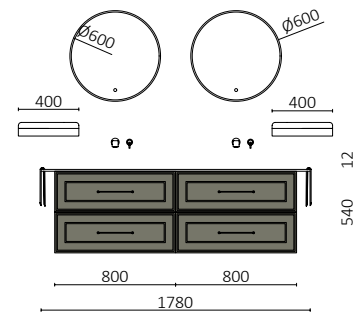

RENOIR 1600 GREEN FOREST		€
91309	Mueble suspendido RENOIR 800 Green forest x 2	1290
91335	Tirador STYLE 192 Matt black x 4	92
97579	Lavabo a medida LAGO 1600 - 1800 Solid surface blanco mate	979
TOTAL		2361
113743	Espejo GLOBE 600 Negro x 2	684
103973	Sifón POSYX Latón cromado x 2	90
102306	Válvula clicker FLOW Negro mate x 2	110
82333	Repisa barandilla 400 Solid surface blanco mate x 2	196