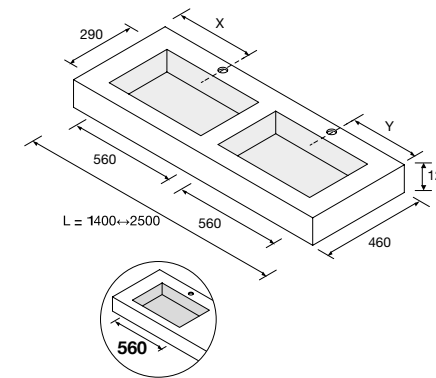

ENCIMERAS COMPAKT DE 2 POZAS INTEGRADAS (560) PROFUNDIDAD 460 MM

	Roble África	Havana	Mármol blanco	Cemento	Piedra grafito	€
1400 - 1600	83296	84105	83349	83401	103218	1294
1601 - 1800	83297	84106	83350	83402	103219	1414
1801 - 2000	83298	84107	83351	83403	103220	1533
2001 - 2500	83299	84108	83352	83404	103221	1892