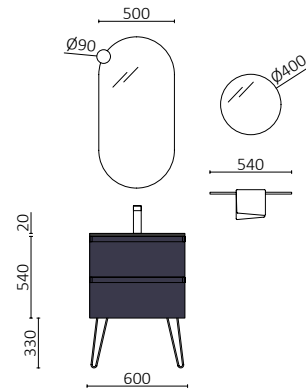

P. 236

SPIRIT 600 NIGHT BLUE		€
103458	Mueble suspendido SPIRIT 600 Night blue	400
113789	Lavabo CONSTANZA 610 Negro mate	183
24714	Juego 2 patas UNIIQ Negro	49
TOTAL		632
103357	Espejo OVALO	99
91238	Aplique GILDA 90	40
103973	Sifón POSYX Latón cromado	45
114578	Válvula clicker CERAX Negro mate	30
103356	Espejo OASIS 400	59
103338	Toallero SQUARE BARRA 540 Negro mate	69