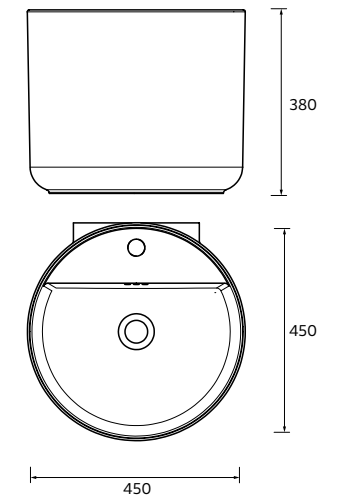

NOTA: Incluye herraje para colgar a pared

**MONOLITH SQUARE**

Porcelana

	Blanco brillo	€	Negro mate	€
420	114523	320	114524	430

NOTA: Incluye herraje para colgar a pared

**ALTIRO**  
Porcelana

	Blanco mate	€
390	24555	195