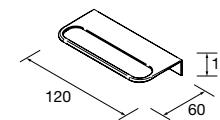

TIRADOR BAO

	Brushed gold	Matt white	Matt black	€

120	102265	102263	102264	13