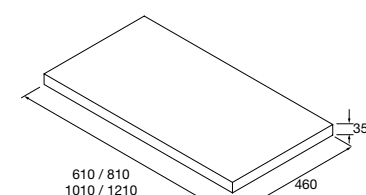

ENCIMERAS DE LAVABO ESPESORES 35 MM

	Roble áfrica	€
600	116360	181
800	116362	228
1000	116364	282
1200	116365	331