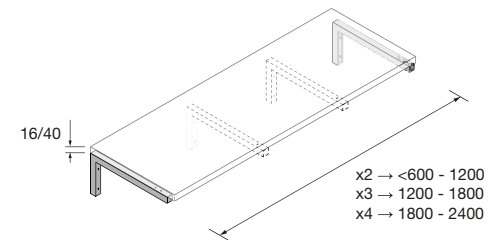

SOPORTE ENCIMERA L

440 x 200 x 30 mm

			€
Blanco mate	Negro mate	Cromo	

440	91495	91494	91496	132