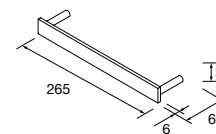

### TIRADOR - TOALLERO COQUETA EXTRAIBLE ALLIANCE

	Blanco mate	Negro mate	Anodizado brillo	€
300	96995	96996	96999	28