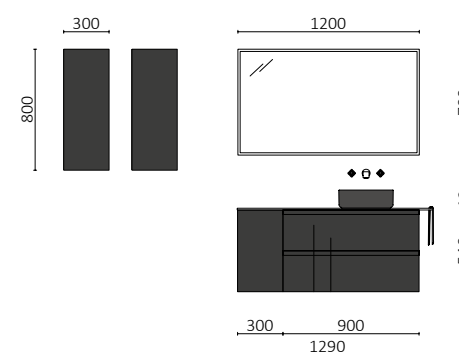

MAM 1290/I BLACK VELVET

		€
113805	Mueble suspendido MAM 900 izquierda Black velvet	1046
91033	Coqueta suspendida MAM 300 izquierda Black velvet	255
97393	Encimera MAM 1290 izquierda con toallero Mármol blanco	449
114519	Lavabo de posar KANDY Negro mate	250
TOTAL		2000
103364	Espejo MITO LINE 1200 Negro	539
96942	Módulo ALLIANCE 800 Black velvet x 2	416
103973	Sifón POSYX Latón cromado	45
102305	Válvula abierta FLOW Negro mate	52

P. 60