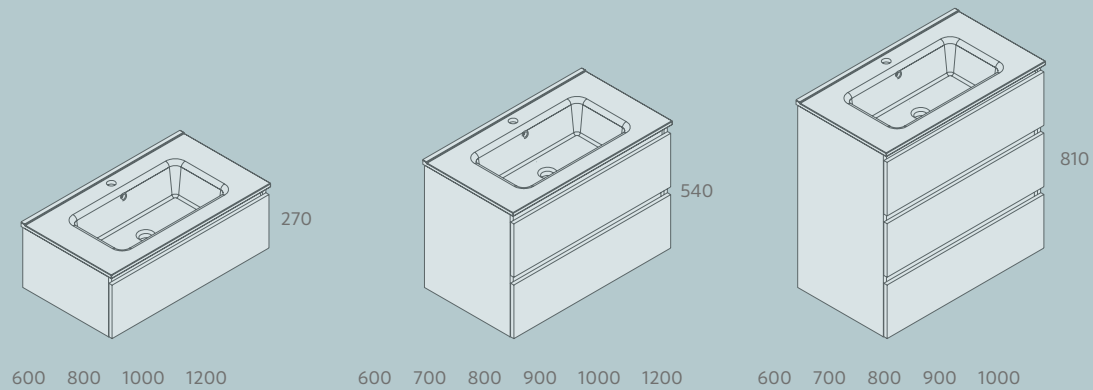

Spirit

COMPLEMENTA

ACABADOS