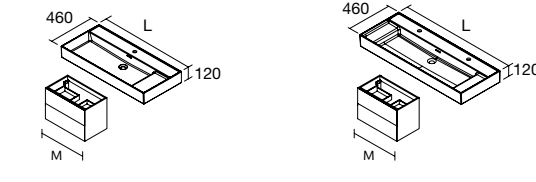

**VENETO SIN GRIFO**  
Porcelana blanca brillo

Centrado		€	Doble poza		€
1010	85911	249	1210	85913	396
1210	85912	386			

NOTA: Incluye herraje para colgar a pared

**VENETO CON APOYO**  
Porcelana blanca brillo