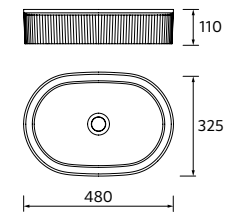

COZY
Porcelana

	Blanco mate	€
420	114532	200