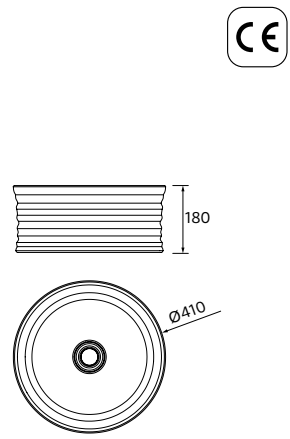

new

DUNE
Porcelana

		€
360	114522	270