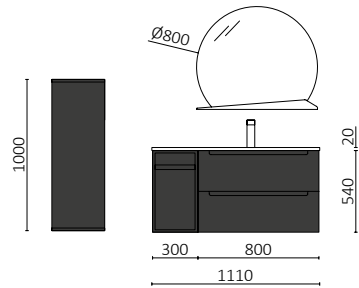

P. 198

MONTERREY 1100/I BLACK VELVET		€
91040	Mueble suspendido MONTERREY 800 Black velvet	590
96987	Coqueta suspendida ALLIANCE 300 toallero extraible Black velvet	265
96996	Tirador TOALLERO 300 Negro mate	28
113785	Lavabo CONSTANZA 1100 izquierda Blanco mate	389
TOTAL 1272		
86287	Espejo SUNRISE 800	260
91113	Repisa SUNRISE 800 Negro mate	114
103973	Sifón POSYX Latón cromado	45
102304	Válvula clicker FLOW Cromo	55
96962	Pilar ALLIANCE 1000 Black velvet	299