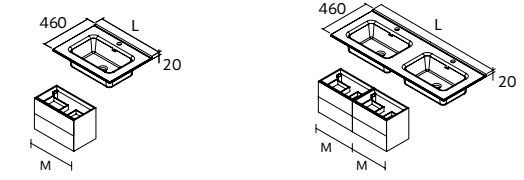

CONSTANZA

Porcelana blanca brillo

Centrado		€	Doble poza		€	Desplazado Derecho		€	Desplazado Izquierdo		€
610	26783	123	1210	26778	359	* 910	97061	209	* 910	97060	209
710	26782	136				* 1010	97063	259	* 1010	97062	259
810	26781	151				1110	113773	309	1110	113772	309
910	26780	174				* 1210	97066	329	* 1210	97065	329
1010	26779	189									
1210	98958	289									

* NOTA: Necesario cajón salvafón desplazado