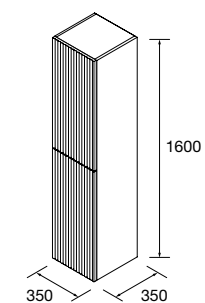

PILAR BIBA 1600 2 PUERTAS

	Natural	Roble África	Nogal Maya	€	White cotton	Black velvet	Macchiato	Blue fog	Night blue	Terracota	Antracita	Green forest	€

350	102994	102996	102252	425	102250	102997	102251	102998	102999	103002	103001	103000	455