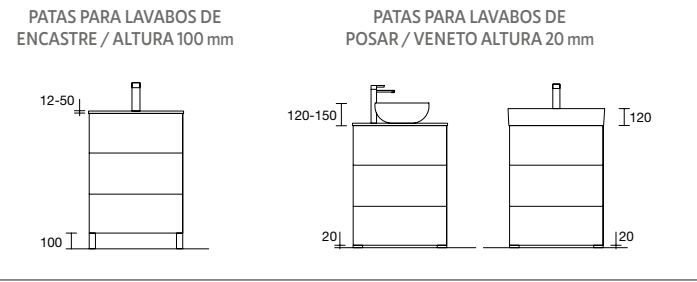

**ORGANIZADOR DE CAJÓN 6 HUECOS**

Color	Modelo	Precio (€)
Negro		
	322	104583 58

**JUEGO 4 PATAS 40 MM**

Color	Modelo	Precio (€)
Blanco mate		
Negro mate		
Cromo		
	100	83817 83425 83819 15

**JUEGO 4 PATAS Ø 60 MM**