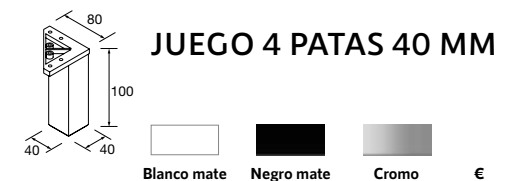

JUEGO 4 PATAS 40 MM

Color	Modelo	Precio (€)
Blanco mate		
Negro mate		
Cromo		
	100	83817 83425 83819 15