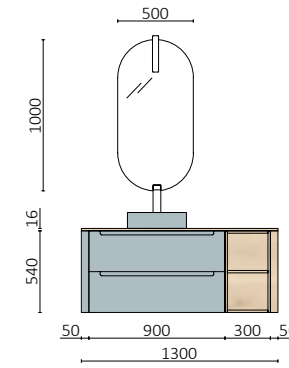

P. 201

MONTERREY 1300/D BLUE FOG		€
96491	Mueble suspendido MONTERREY 900 Blue fog	605
96979	Coqueta suspendida ALLIANCE 300 Natural	120
23152	Encimera a medida 1001 - 1400 Natural	159
102795	Regleta ALLIANCE 540 Blue fog	26
24315	Regleta ALLIANCE 540 Natural	26
103312	Lavabo de posar BICA Blue fog	299
TOTAL 1235		
103357	Espejo OVALO	99
97640	Aplique JUDI	40
103973	Sifón POSYX Latón cromado	45
102305	Válvula abierta FLOW Negro mate	52