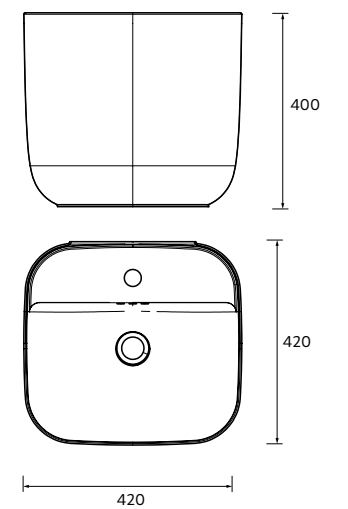

NOTA: Incluye herraje para colgar a pared

**MONOLITH SQUARE**

Porcelana

	Blanco brillo	€	Negro mate	€
420	114523	320	114524	430

NOTA: Incluye herraje para colgar a pared

**ALTIRO**  
Porcelana

	Blanco mate	€
390	24555	195