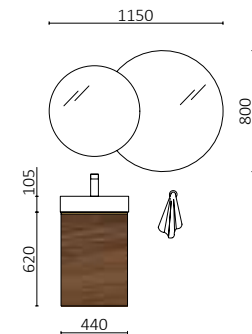

P. 268

AIDA NOGAL MAYA		€
114648	Mueble suspendido AIDA 440 Nogal Maya	135
114617	Tirador AIDA Matt gold	12
114533	Lavabo AIDA Blanco brillo	115
TOTAL		262
103355	Espejo DOPPIO	395
103973	Sifón POSYX Latón cromado	45