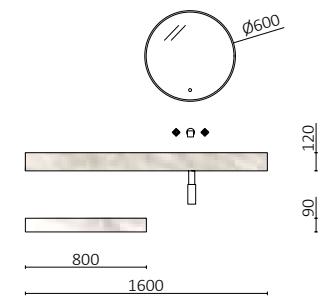

COMPAKT 1600 MÁRMOL BLANCO		€
83357	Encimera COMPAKT 51, 1401 - 1600 Mármol blanco	1105
TOTAL		1105
113744	Espejo GLOBE 600 Dorado	342
102303	Válvula abierta FLOW Chrome	52
25969	Repisa COMPAKT 42, 600 - 800 Mármol blanco	454

P. 116