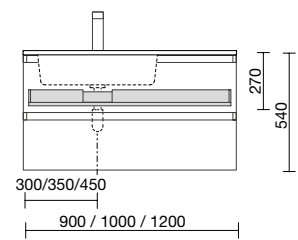

CAJÓN METÁLICO CON SALVASIFÓN DERECHO

Color	Longitud (mm)	Precio (€)
Onix	900	103628 158
	1000	103417 168
	1200	103419 188