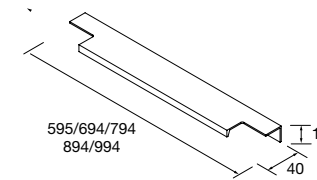

TIRADOR LINA

	Matt anodized	Matt gold	Brushed black	€

600	102300	102302	102301	21
700	105678	105680	105679	22
800	103955	103957	103956	23
900	105681	105683	105682	25
1000	103958	103960	103959	27