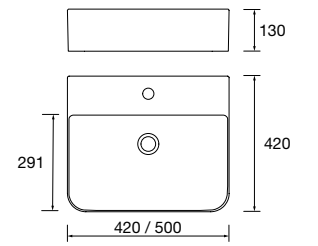

CARLA
Porcelana