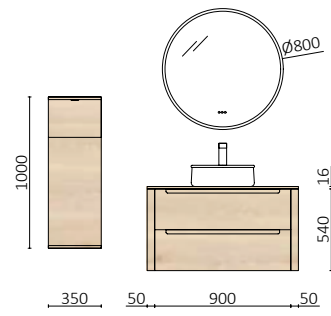

P. 181

MONTERREY 900 NATURAL		€
96480	Mueble suspendido MONTERREY 900 Natural	565
24315	Regleta ALLIANCE 540 Natural x 2	52
23148	Encimera a medida 601 - 1000 Natural	119
114532	Lavabo de posar COZY Blanco mate	200
<b>TOTAL</b>		<b>936</b>
113758	Espejo KORI CURVE 800	495
103973	Sifón POSYX Latón cromado	45
102303	Válvula abierta FLOW Chrome	52
83444	Módulo tocador ALLIANCE Natural	415