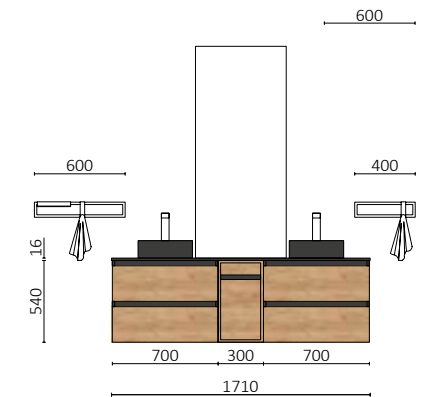

P. 232

SPIRIT 1700 ROBLE ÁFRICA		€
90949	Mueble suspendido SPIRIT 700 Roble áfrica x 2	760
90990	Tirador SPIRIT 700 Matt black x 4	72
96989	Coqueta suspendida ALLIANCE 300 toallero extraíble Roble áfrica	245
96996	Tirador TOALLERO 300 Negro mate	28
91256	Encimera 1611 - 1810 Pizarra negra	609
97652	Lavabo de posar TALEA Negro mate x 2	544
TOTAL		2258
91115	Espejo REFLEXO 1400	434
103973	Sifón POSYX Latón cromado x 2	90
102305	Válvula abierta FLOW Negro mate x 2	104
97674	Frontal metálico LLOYD 400 Negro mate	119
97675	Frontal metálico LLOYD 600 Negro mate	129
97665	Percha LLOYD Negro mate x 2	76
97666	Repisa LLOYD 220 Negro mate	75