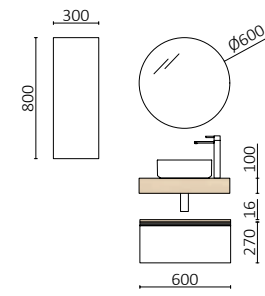

P. 237

SPIRIT 600 BLANCO BRILLO		€
22630	Coqueta suspendida SPIRIT 600 Blanco brillo	290
90987	Tirador SPIRIT 600 Matt black	16
22963	Encimera 600 Natural	69
113874	Encimera DOMUS 600 Natural	190
91489	Lavabo de posar KANDY Blanco brillo	130
TOTAL		695
91120	Espejo MOON 600	285
103974	Sifón SMART Negro mate	65
102303	Válvula abierta FLOW Chrome	52
96940	Módulo ALLIANCE 800 Blanco brillo	208