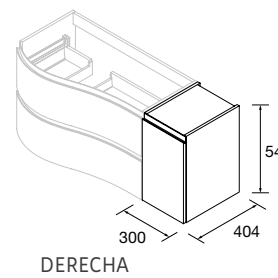

COQUETA MAM 1 PUERTA D

Color	Code	Price (€)
White cotton	83870	300
Black velvet	91034	255
Macchiato	83866	255
Blue fog	83867	255
Night blue	83869	255
Antracita	96740	255
Green forest	96739	255
TOTAL		255