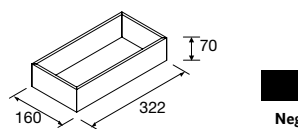

ORGANIZADOR DE CAJÓN 1 HUECO

Color	Longitud (mm)	Precio (€)
Negro	322	104592 37