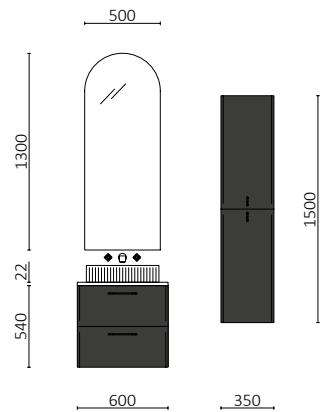

P. 92

UNIIQ 600 BLACK VELVET		€
96613	Mueble suspendido UNIIQ 600 Negro mate	429
113767	Tirador OMEGA 190 Brushed gold x 2	50
95083	Encimera UNIIQ 600 Calacatta	355
114534	Lavabo de posar VENICE Blanco mate	180
TOTAL		1014
113753	Espejo EMILE 500	367
103973	Sifón POSYX Latón cromado	45
24699	Pilar suspendido UNIIQ Negro mate	499
113769	Tirador OMEGA 62 Brushed gold x 2	26