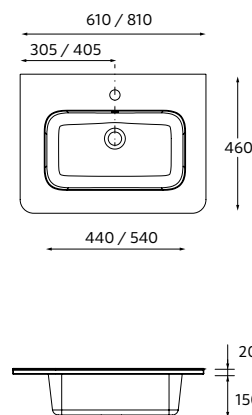

Producto a medida

Lavabo integrado de solid surface a medida con opción de mecanizado para grifo y toallero incluido. Se necesita rellenar hoja de pedido.

Descarga la hoja de pedido www.salgar.net

Estándar

Toallero