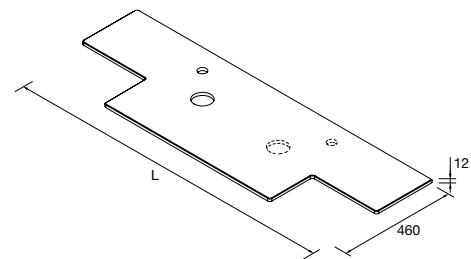

Consulta nuestra guía de taladros para encimeras.

Terminaciones disponibles

Doble fondo

Hueco pilar

ENCIMERAS DOBLE FONDO 12 MM A MEDIDA Y CON MECANIZADO

	Solid surface blanco mate	€	Pizarra negra	€	Mármol blanco	Terrazo natura	€
900 - 1200	87978	335	91249	395	97518	103301	395
1201 - 1500	87979	455	91250	539	97519	103302	539
1501 - 1800	87980	525	91251	609	97520	103303	609
1801 - 2000	87981	595	91252	679	97521	103304	679
2001 - 2400	87982	755	91253	839			