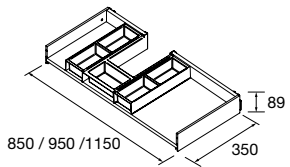

CAJÓN METÁLICO CON SALVASIFÓN DERECHO

Color	Modelo	Precio (€)
Onix		
	900	103628 158
	1000	103417 168
	1200	103419 188