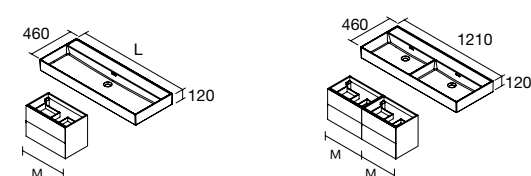

VENETO SIN GRIFO

Porcelana blanca brillo

Centrado			Doble poza		
	€		€		€
1010	85911	249	1210	85913	396

NOTA: Incluye herraje para colgar a pared