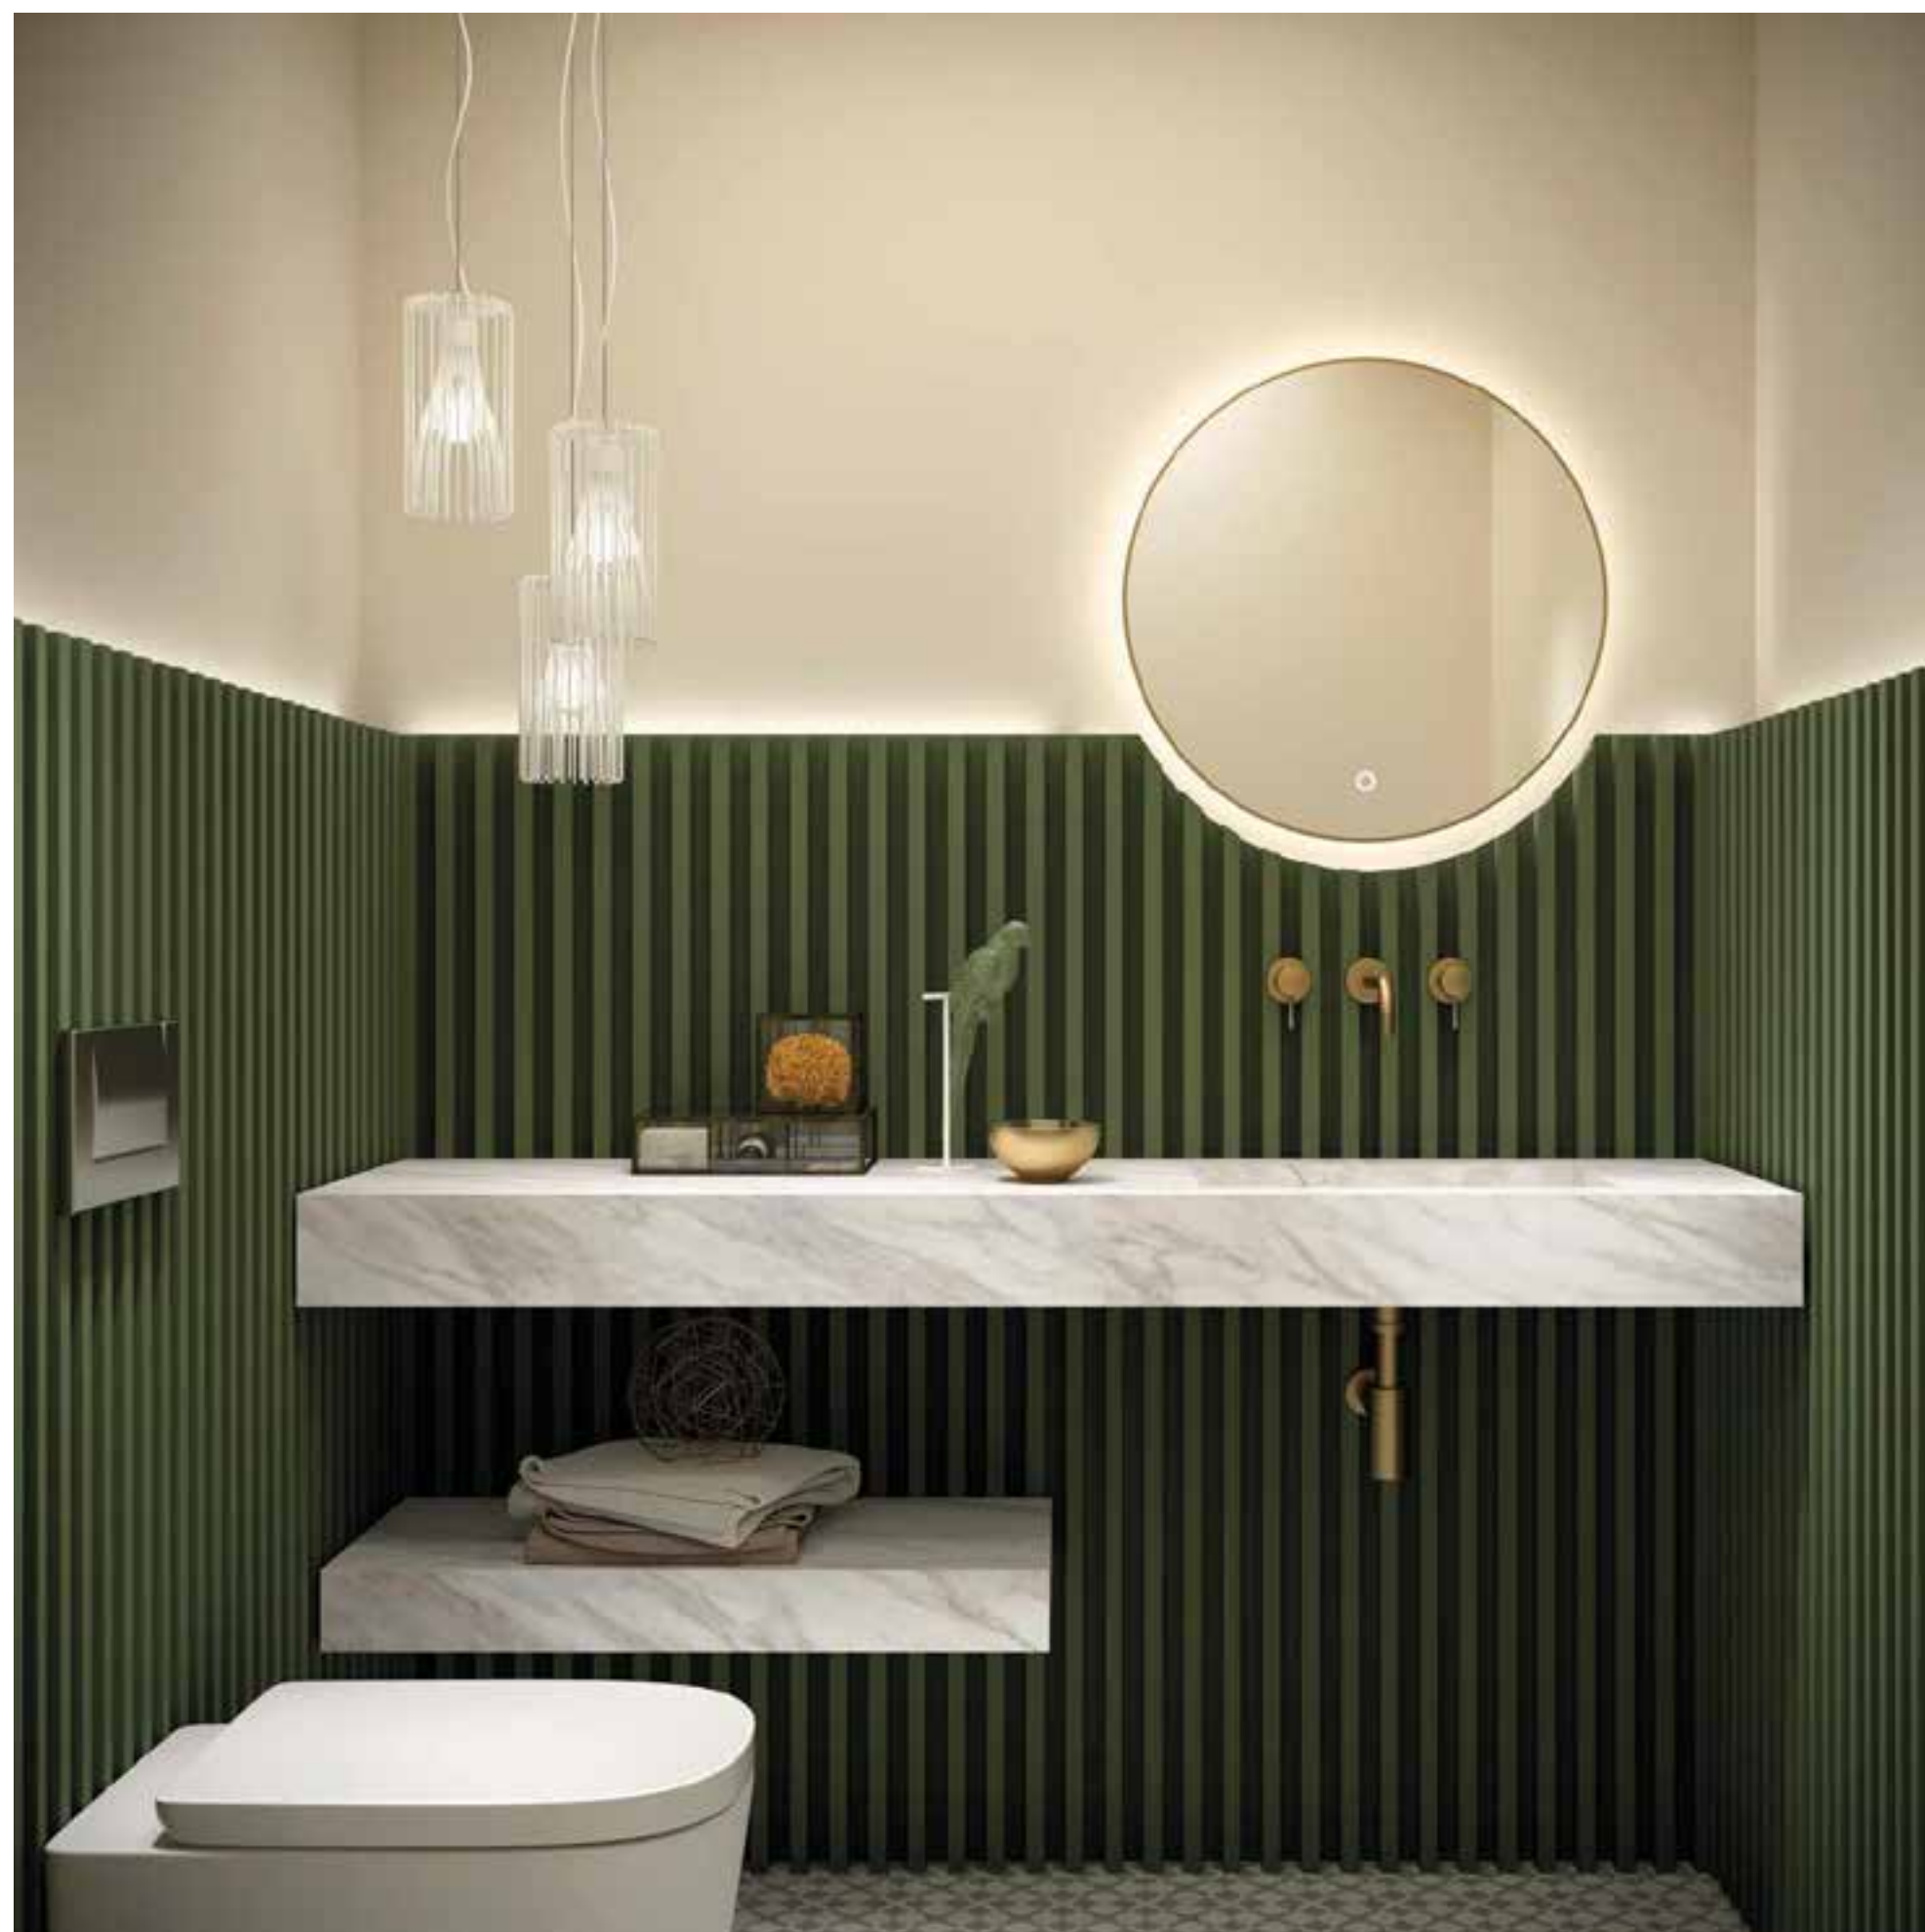

## ESPECIFICACIONES

COMPAKT 2000 HAVANA  
Desde 1818€

COMPAKT 1600 MÁRMOL BLANCO  
Desde 1105€

En nuestras encimeras con poza integrada Kompakt, puedes elegir entre dos tamaños de poza: 46 o 56 cm, adaptándolas a tus necesidades. Además, puedes seleccionar la profundidad de la encimera en 46 cm para combinarla con cualquiera de nuestras series de mueble, o en 51 cm si prefieres instalarla de forma aislada. Flexibilidad total para un baño a tu medida.

COMPAKT 1600 PIEDRA GRAFITO  
Desde 1368€

Presentamos el nuevo acabado en Piedra Grafito, una piedra con hebras sutiles que crean una espectacular estructura. Su acabado mate y tacto aterciopelado le otorgan una presencia poderosa y elegante. Además, puedes elevar tu estancia al máximo combinando las encimeras Kompakt con los nuevos lavabos suspendidos Monolith, disponibles en dos acabados, con el grifo integrado directamente en el lavabo.

El espejo Globe ahora incorpora un sensor de encendido y apagado, además de permitirte ajustar la intensidad de la luz según tus necesidades. Lanzamos la nueva opción sin marco de color que se adapta perfectamente a cualquier estilo de mueble o baldosa en tu baño, ofreciendo mayor versatilidad y funcionalidad.