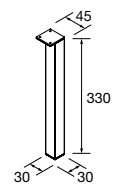

PATAS PARA LAVABOS DE
POSAR / VENETO ALTURA 230 mm

JUEGO 2 PATAS CROMO

Anodizado
brillo

330	23899	€	25