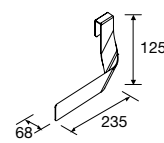

### TOALLERO LATERAL JAZZ PARA MUEBLE (SENCILLO)

235	23027	27042	23024	43
-----	-------	-------	-------	----