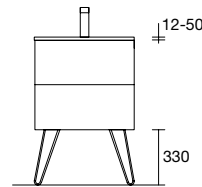

PATAS PARA LAVABOS DE
ENCASTRE / ALTURA 330 mm