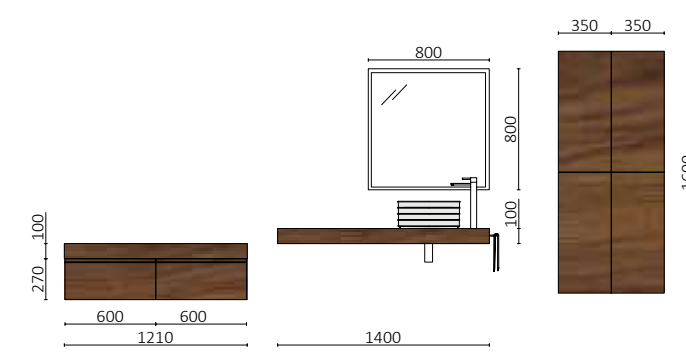

P. 186

MONTERREY 1200 NOGAL MAYA		€
113894	Encimera DOMUS 1400 Nogal Maya	310
114521	Lavabo de posar LOOP Gris mate	300
TOTAL		610
113761	Espejo MEMPHIS 800	455
113796	Toallero LYRA Negro	50
103974	Sifón SMART Negro mate	65
102305	Válvula abierta FLOW Negro mate	52
102909	Coqueta suspendida MONTERREY 600 Nogal Maya x 2	690
113891	Encimera DOMUS 1200 Nogal Maya	270
102835	Pilar suspendido ALLIANCE Nogal Maya x 2	810

P. 188