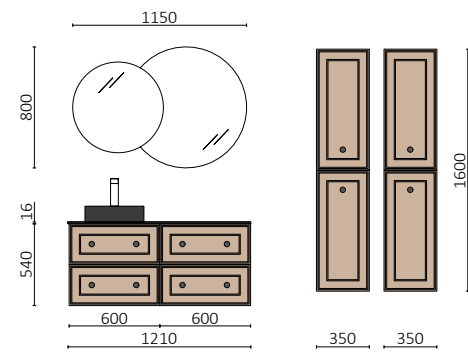

P. 44

RENOIR 1200 MACCHIATO		€
91301	Mueble suspendido RENOIR 600 Macchiato x 2	1160
103306	Cajón completo METALICO 600 Onix	128
91331	Tirador STYLE 35 Matt black x 8	136
96898	Encimera 1200 Black velvet	99
97652	Lavabo de posar TALEA Negro mate	272
TOTAL		1795
103355	Espejo DOPPIO	395
103973	Sifón POSYX Latón cromado	45
102305	Válvula abierta FLOW Negro mate	52
91319	Pilar suspendido RENOIR Macchiato x 2	988
91331	Tirador STYLE 35 Matt black x 4	68

P. 46