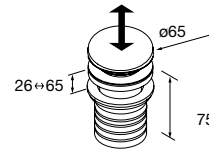

VALVULA CLICKER CERAX

Porcelana

			€
114576	114577	114578	30