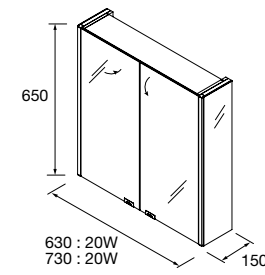

ARMARIO ALLIANCE

	/	€
630	83153	612
730	83154	674