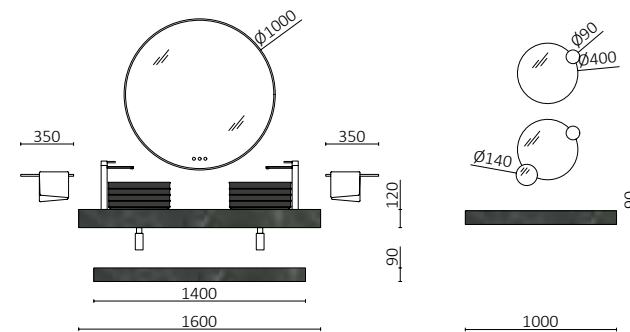

COMPAKT 1400 PIEDRA GRAFITO		€
103278	Encimera COMPAKT 51, 1401 - 1600 Piedra grafito	1051
114520	Lavabo de posar LOOP Negro mate x 2	600
TOTAL		1651
113759	Espejo KORI CURVE 1000	595
103974	Sifón SMART Negro mate x 2	130
102305	Válvula abierta FLOW Negro mate x 2	104
103246	Repisa COMPAKT 42, 1201 - 1400 Piedra grafito	813
103340	Repisa toallero SQUARE Negro mate x 2	110
103244	Repisa COMPAKT 42, 801 - 1000 Piedra grafito	573
103356	Espejo OASIS 400 x 2	118
91238	Aplique GILDA 90 x 2	80
24569	Espejo Ø140 mm	60

P. 130