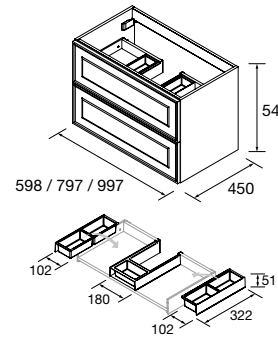

MUEBLE SUSPENDIDO RENOIR 2 CAJONES

	White cotton	Black velvet	Macchiato	Blue fog	Night blue	Antracita	Green forest	€
600	91299	91300	91301	91324	91302	91304	91303	580
800	91305	91306	91307	91325	91308	91310	91309	645
1000	91311	91312	91313	91326	91314	91316	91315	720