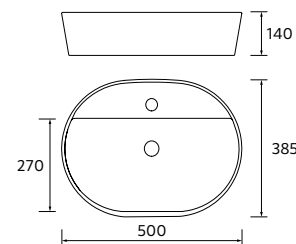

TENTO
Porcelana

	Blanco brillo	€
420	24551	165
500	24552	182