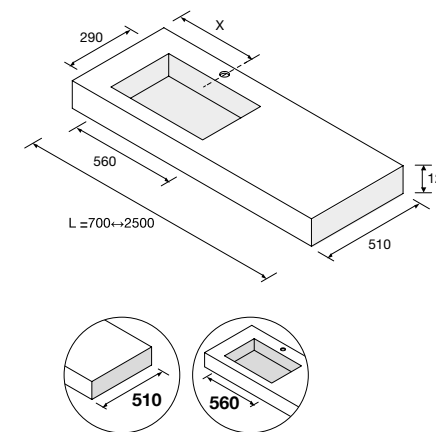

ENCIMERAS COMPAKT DE 1 POZA INTEGRADA (560) PROFUNDIDAD 510 MM

	Roble África	Havana	Mármol blanco	Cemento	Piedra grafito	€
700 - 800	83300	84109	83353	83405	103222	626
801 - 1000	83301	84110	83354	83406	103223	746
1001 - 1200	83302	84111	83355	83407	103224	866
1201 - 1400	83303	84112	83356	83408	103225	986
1401 - 1600	83304	84113	83357	83409	103226	1105
1601 - 1800	83306	84114	83358	83410	103227	1224
1801 - 2000	83307	84115	83359	83411	103228	1345
2001 - 2500	83308	84116	83360	83412	103229	1704