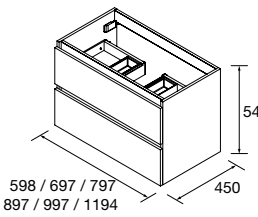

COQUETA SUSPENDIDA SPIRIT 1 CAJÓN SIN SALVASIFÓN

	Natural	Roble África	Nogal Maya	€	Blanco brillo	White cotton	Black velvet	Macchiato	Blue fog	Night blue	Terracota	Antracita	Green forest	€
600	22786	90951	102848	270	22630	96396	96412	103421	103425	103430	103442	103434	103438	290
800	22792	90952	102847	310	22631	96397	96413	103422	103426	103431	103443	103435	103439	330
1000	22798	90953	102846	350	22632	96398	96414	103423	103427	103432	103444	103436	103440	370
1200	26629	90954	102845	390	26626	96399	96415	103424	103428	103433	103445	103437	103441	410