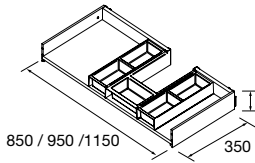

CAJÓN METÁLICO CON SALVASIFÓN IZQUIERDO

Color	Modelo	Precio (€)
Onix		
	900	103629 158
	1000	103418 168
	1200	103420 188