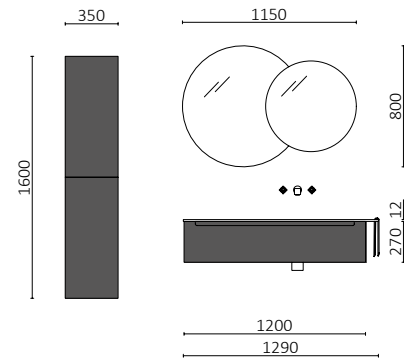

P. 182

MONTERREY 1290/I ANTRACITA		€
96453	Coqueta suspendida MONTERREY 1200 Antracita	455
103420	Cajón completo METALICO 1200 Onix	188
97576	Lavabo a medida LAGO 1201 - 1500 Solid surface blanco mate	709
TOTAL		1352
103355	Espejo DOPPIO	395
103974	Sifón SMART Negro mate	65
102306	Válvula clicker FLOW Negro mate	55
96744	Pilar suspendido ALLIANCE Antracita	435