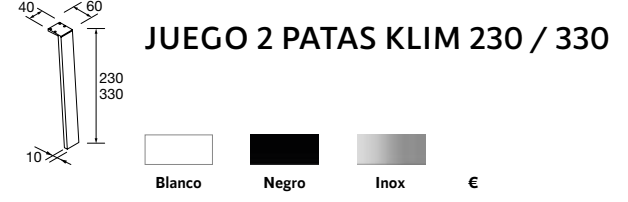

JUEGO 2 PATAS KLIM 230 / 330

Color	Modelo	Precio (€)
Blanco		
Negro		
Inox		
	230	84135 84136 84137 23
	330	84131 84132 84134 29