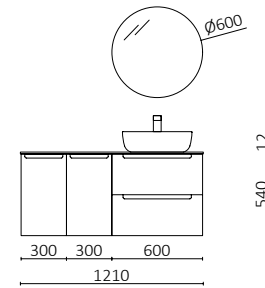

P. 200

MONTERREY 1200/I BLANCO BRILLO		€
26675	Mueble suspendido MONTERREY 600 Blanco brillo	560
96543	Coqueta suspendida MONTERREY 300 derecho Blanco brillo	245
96581	Coqueta suspendida MONTERREY 300 izquierdo Blanco brillo	245
23149	Encimera a medida 1001 - 1400 Blanco brillo	159
103343	Lavabo de posar CARLA 46 Blanco brillo	120
TOTAL 1329		
91120	Espejo MOON 600	285
103973	Sifón POSYX Latón cromado	45
102305	Válvula abierta FLOW Negro mate	52