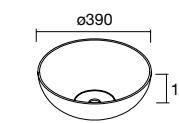

BULKAN

Solid surface

		€
390	Negro mate	91491
		272