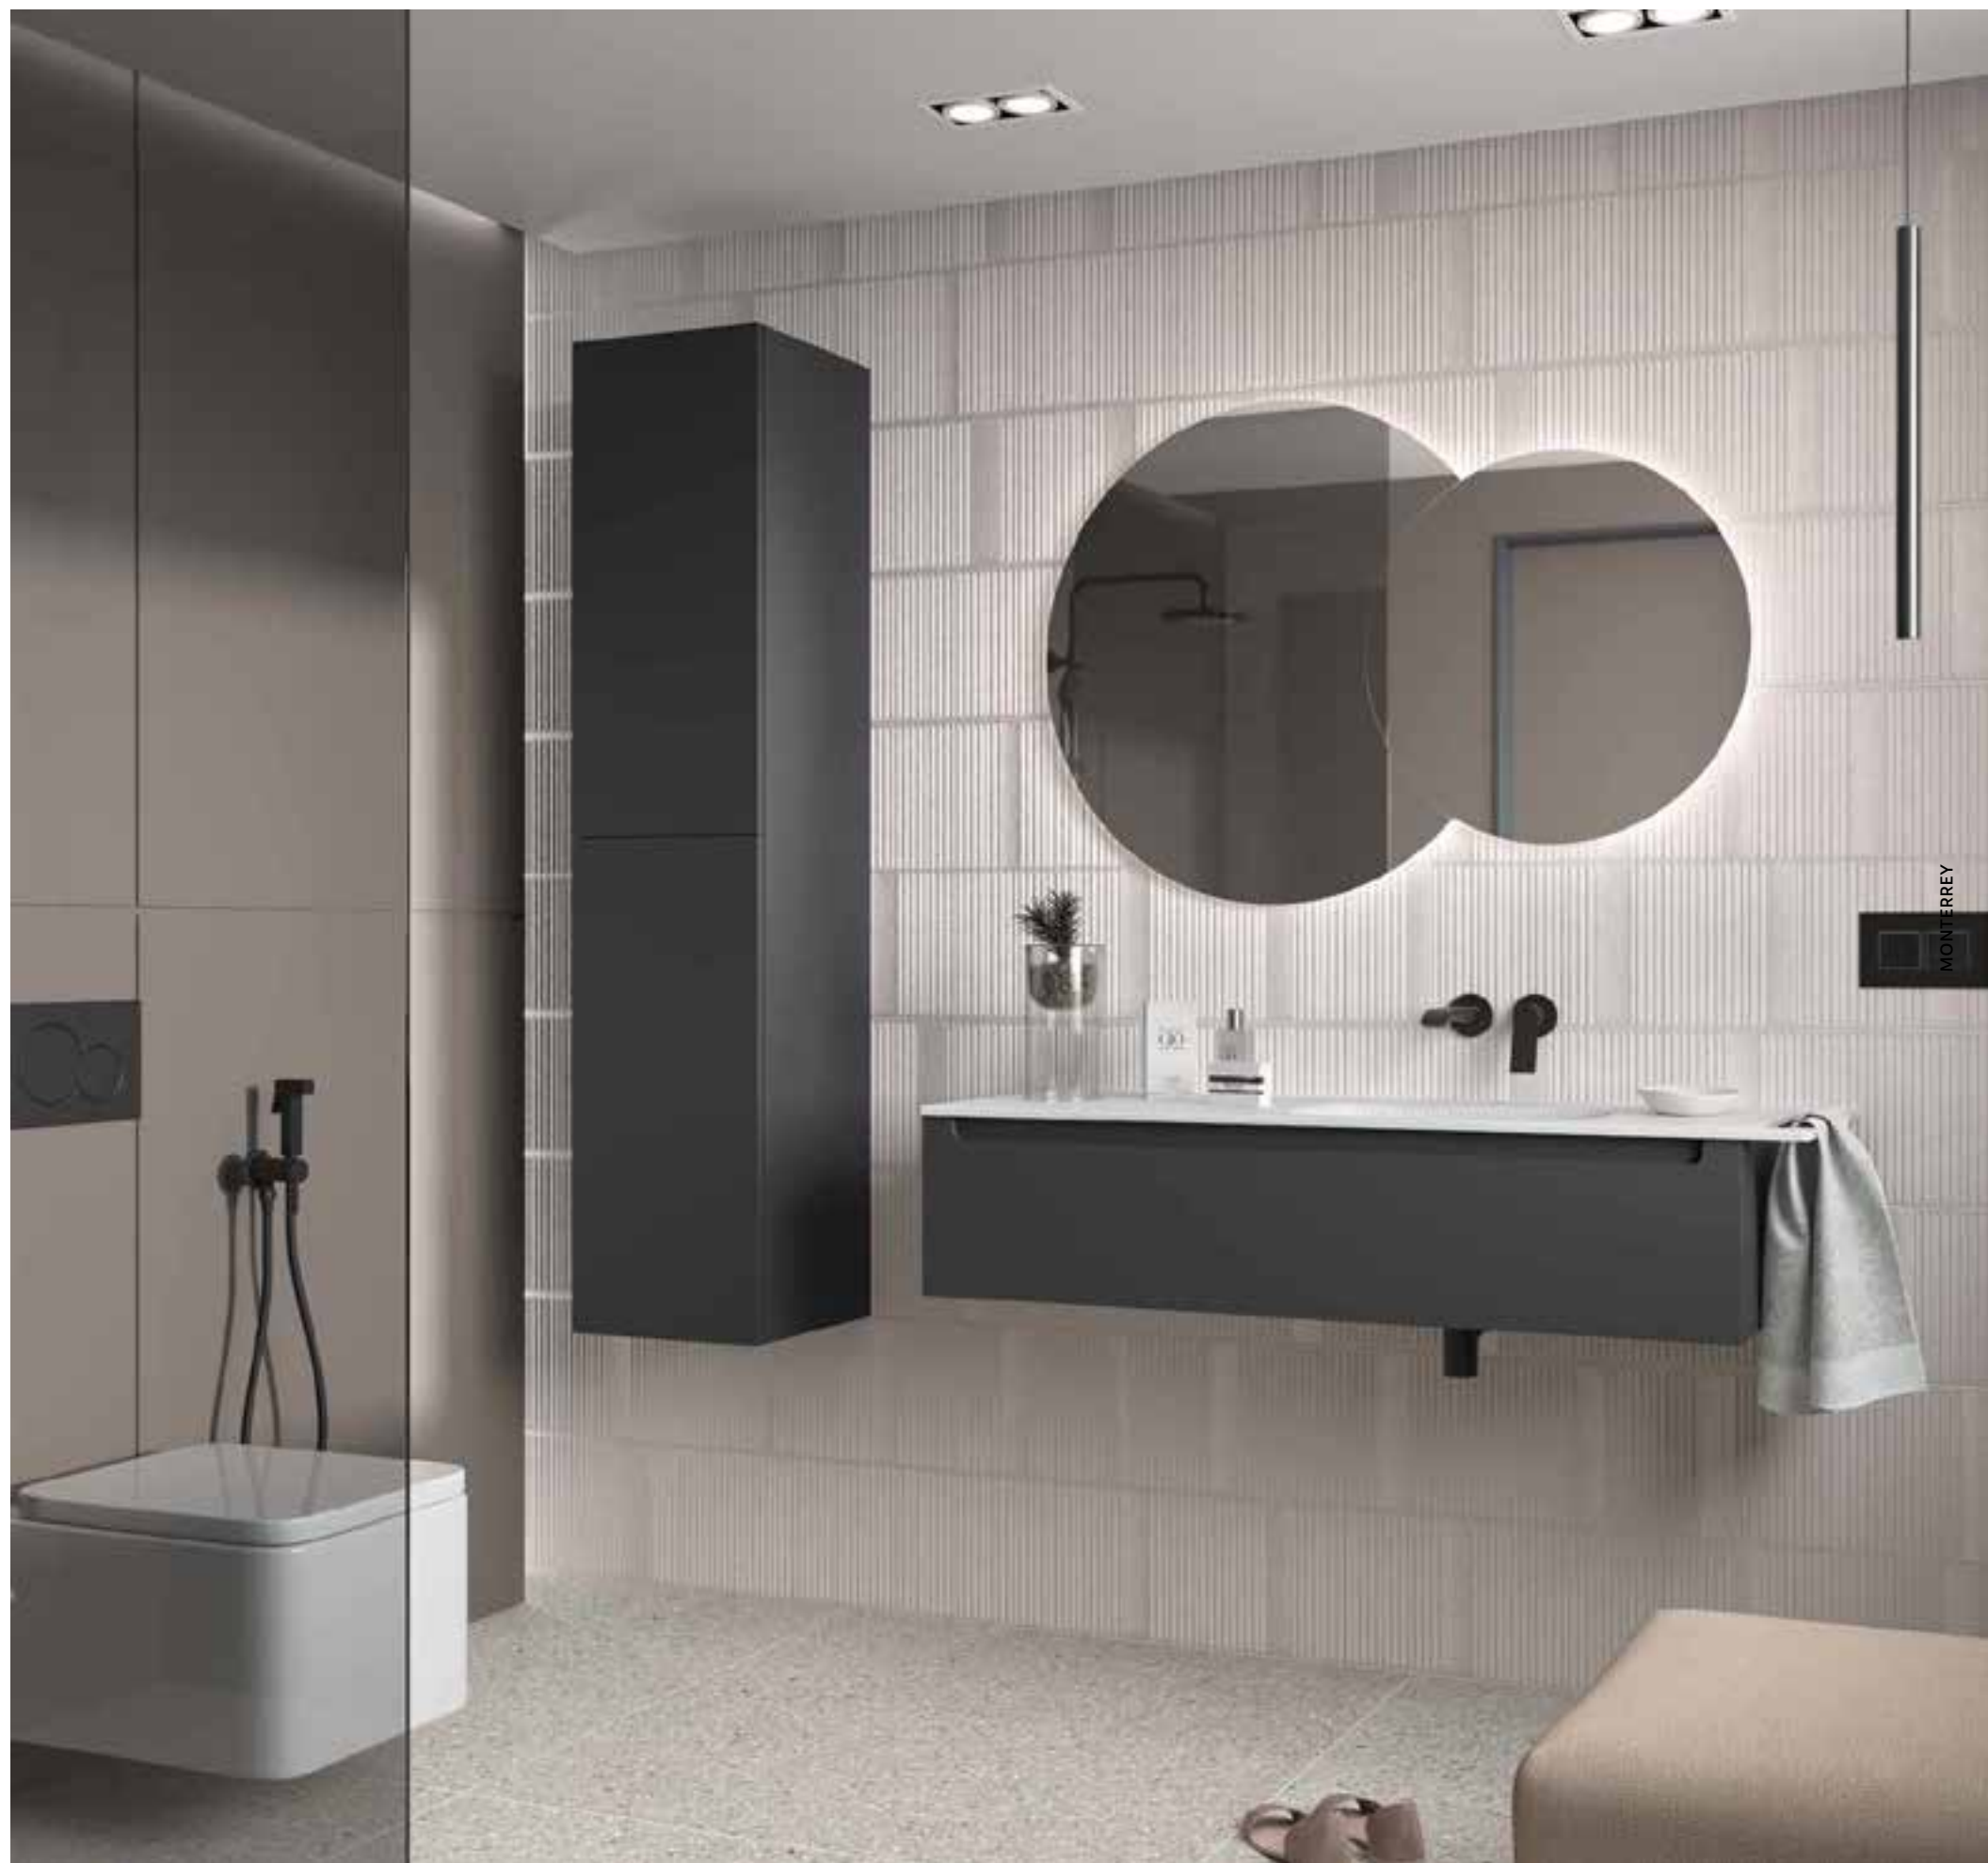

Un lavabo a tu medida es posible con nuestros lavabos personalizados, elige el tipo y posición de poza, grifo mural y toallero, y tendrás un lavabo único.

Desde 1352€