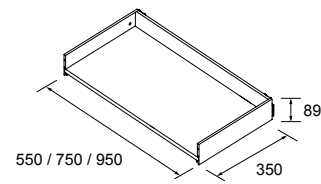

CAJÓN METÁLICO COMPLETO SIN SALVASIFÓN