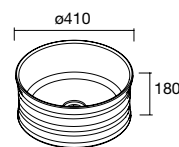

LOOP
Porcelana

			€
410	Negro mate	Gris mate	114520
			114521
			300