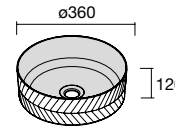

	Blanco mate	€
420	114532	200

**LOOP**  
Porcelana

	Negro mate		Gris mate	€
410	114520	114521	300	

**DUNE**  
Porcelana

	Sand	€
360	114522	270

**CARLA**  
Porcelana

	Blanco brillo	€		Clay		Denim		Hunter	€
460	103343	120	102280	102282	102283	220			