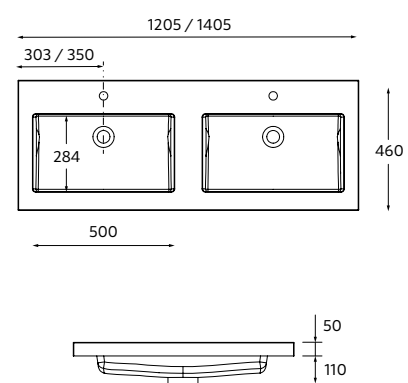

TOSCANA

Carga mineral blanco brillo

Centrado		€	1 poza, 2 grifos		€
605	20748	230	1205	26938	364
705	20749	241			
805	20750	253			
905	20751	264			
1005	20752	285			
1205	23396	347			

VILNA

Mineralsolid blanco mate

Centrado		€	1 poza, 2 grifos		€	Doble poza		€
605	91234	264	1205	97046	444	1205	91237	455
705	97039	299				1405	97053	499
805	91235	317				1605	97056	649
905	97040	349						
1005	91236	370						
1205	91327	444						

TOSCANA

Carga mineral blanco brillo

Doble poza		€
1205	20753	395
1405	27144	440

VILNA

Mineralsolid blanco mate

Desplazado Derecho			€	Desplazado Izquierdo			€
*	905	97042	399	*	905	97041	399
*	1005	97045	419	*	1005	97044	419
*	1205	97048	449	*	1205	97047	449

* NOTA: Necesario cajón salvafón desplazado