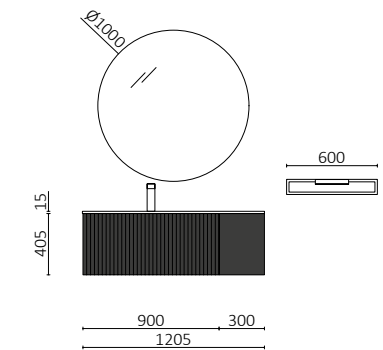

BIBA 1200/D BLACK VELVET		€
103036	Mueble suspendido BIBA 900 Black velvet	520
102264	Tirador BAO Matt black	13
103155	Coqueta suspendida ALLIANCE 300 Black velvet	190
97048	Lavabo VILNA 1205 derecha Blanco mate	449
TOTAL		1172
83964	Espejo MOON 1000	352
102307	Juego sifón reducido CONEX Blanco	55
102306	Válvula clicker FLOW Negro mate	55
97675	Frontal metálico LLOYD 600 Negro mate	129
97666	Repisa LLOYD 220 Negro mate	75

P. 144