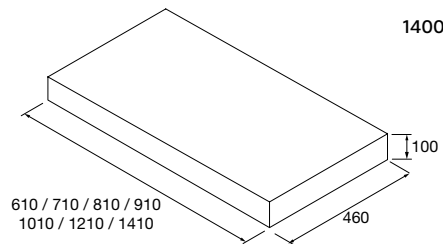

ENCIMERAS DE LAVABO 12 MM

		€		€		€		€
600	97495	195	97501	245	97507	245	102266	245
700	97496	205	97502	255	97508	255	103299	255
800	97497	215	97503	265	97509	265	102267	265
900	97498	225	97504	275	97510	275	103300	275
1000	97499	235	97505	295	97511	295	102268	295
1200	97500	255	97506	315	97512	315	102270	315
1400	113973	275	113974	335	113975	335	113976	335

ENCIMERAS DE LAVABO DOMUS 100 MM

				€
600	113874	113875	113876	190
700	113877	113878	113879	198
800	113880	113881	113882	205
900	113883	113884	113885	215
1000	113886	113887	113888	225
1200	113889	113890	113891	270
1400	113892	113893	113894	310

Soportes regulables de 80 x 340 mm y herrajes de fijación incluidos.