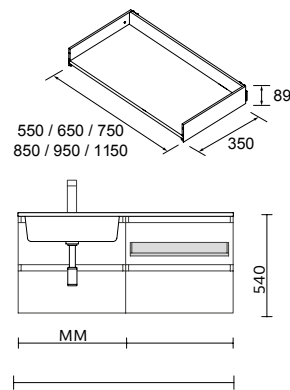

**CAJÓN METÁLICO COMPLETO SIN SALVASIFÓN**

Color	Longitud (mm)	Alto (mm)	Precio (€)
Onix	600	103306	128
	700	103307	138
	800	103308	148
	900	103309	158
	1000	103310	168
	1200	103311	188

**CAJÓN METÁLICO CON SALVASIFÓN**