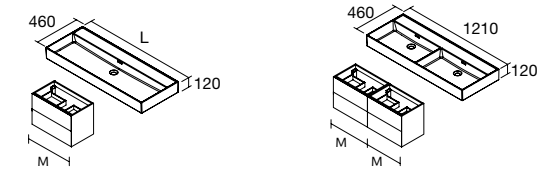

VENETO SIN GRIFO

Porcelana blanca brillo

Centrado			Doble poza		
		€			€
1010	85911	249	1210	85913	396
1210	85912	386			

NOTA: Incluye herraje para colgar a pared