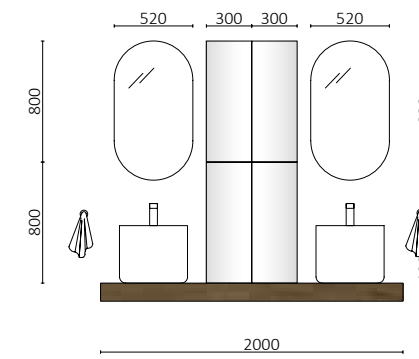

COMPAKT 1600 ROBLE ÁFRICA  
Desde 1094€

COMPAKT 1800 CEMENTO  
Desde 1224€

COMPAKT 1200 ROBLE ÁFRICA  
Desde 1011€

P. 111

COMPAKT 2000 HAVANA		€
84047	Encimera COMPAKT 46, 1801 - 2000 Havana	1178
114525	Lavabo suspendido MONOLITH ROUND Blanco brillo x 2	640
<b>TOTAL</b>		<b>1818</b>
113739	Espejo OLIMPIA 920 Dorado x 2	660
103973	Sifón POSYX Latón cromado x 2	90
114576	Válvula clicker CERAX Blanco brillo x 2	60
96940	Módulo ALLIANCE 800 Blanco brillo x 4	832
91240	Percha LISSY Blanco mate x 2	38