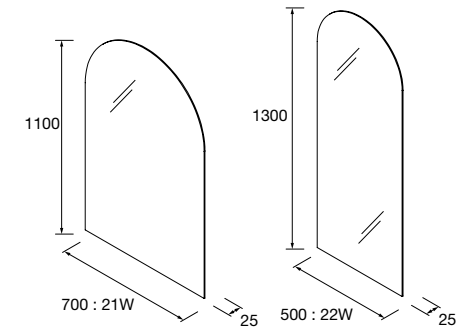

EMILE

	/	€
500	113753	367
700	113754	407