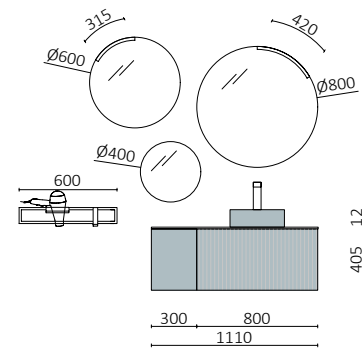

P. 154

BIBA 1100 BLUE FOG		€
103040	Mueble suspendido BIBA 800 Blue fog	495
102263	Tirador BAO Matt white	13
103157	Coqueta suspendida ALLIANCE 300 Blue fog	190
103632	Encimera 1011 - 1210 Solid surface blanco mate	335
103312	Lavabo de posar BICA Blue fog	299
TOTAL		1332
91131	Espejo OASIS 800	84
91130	Espejo OASIS 600	64
103356	Espejo OASIS 400	59
103349	Aplique CIRCUS 315 Negro	149
103350	Aplique CIRCUS 420 Negro	154
97672	Frontal metálico LLOYD 600 Blanco mate	129
97661	Porta secador/plancha LLOYD Blanco mate	49
97658	Percha LLOYD Blanco mate	38

P. 156