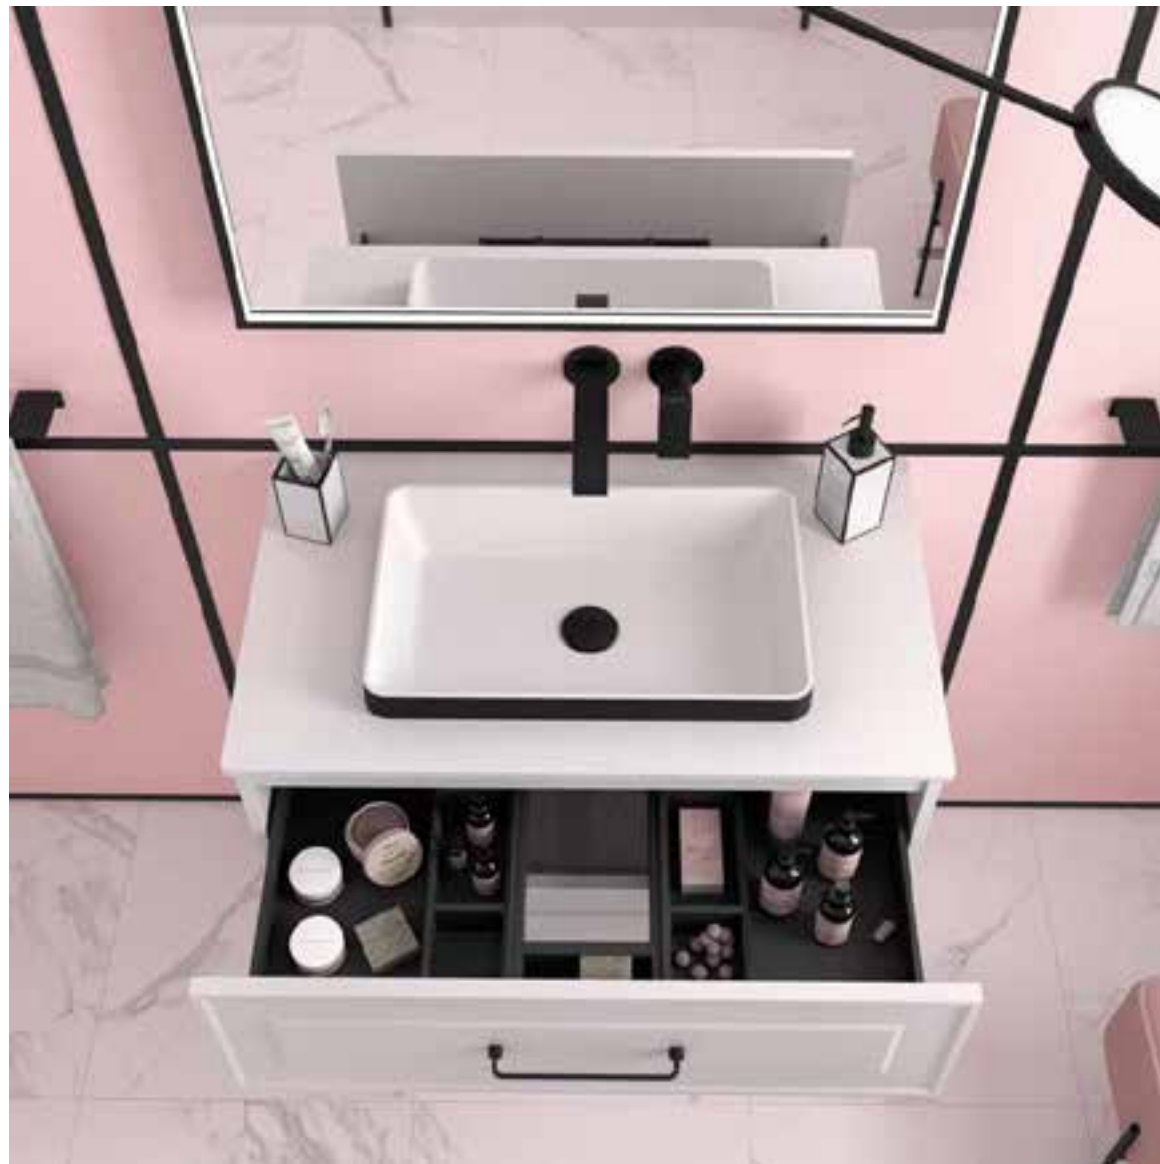

## ESPECIFICACIONES

GRASS V8.

Cajón metálico Grass V8 con extracción total y cierre amortiguado

Original

RENOIR

RENOIR 800 BLACK VELVET  
Desde 1124€

RENOIR 800 WHITE COTTON  
Desde 1218€

Nuestro lavabo de semi-encastre Mael, de líneas rectas y diseño minimalista, es la elección perfecta para aquellos que buscan un equilibrio perfecto entre lo clásico y lo contemporáneo.