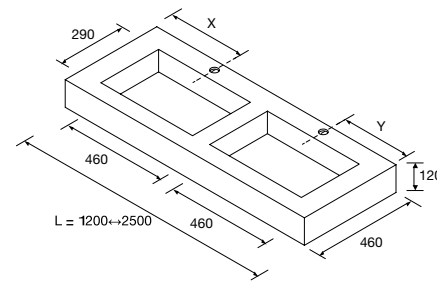

ENCIMERAS COMPAKT DE 2 POZAS INTEGRADAS (460) PROFUNDIDAD 460 MM

	Roble África	Havana	Mármol blanco	Cemento	Piedra grafito	€
1201 - 1400	24478	83978	25434	25601	103192	1156
1401 - 1600	24479	83979	25435	25602	103193	1277
1601 - 1800	24480	83981	25436	25603	103194	1397
1801 - 2000	24481	83982	25437	25604	103195	1515
2001 - 2500	24482	83984	25438	25605	103196	1875