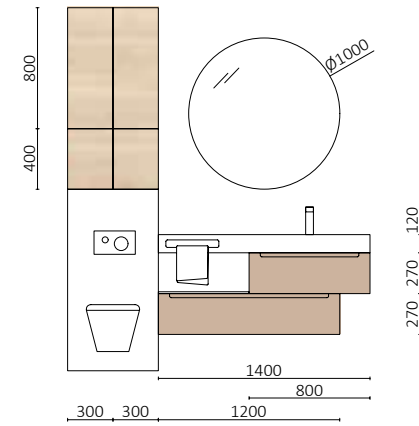

P. 196

MONTERREY 1400/I MACCHIATO		€
96436	Coqueta suspendida MONTERREY 800 Macchiato	385
96450	Coqueta suspendida MONTERREY 1200 Macchiato	455
97820	Lavabo a medida NAILA 901 - 1200 Solid surface blanco mate	779
103630	Encimera <610 Solid surface blanco mate	225
TOTAL 1844		
83964	Espejo MOON 1000	352
102307	Juego sifón reducido CONEX Blanco	55
102306	Válvula clicker FLOW Negro mate	55
96943	Módulo ALLIANCE 800 Natural x 2	396
96930	Módulo ALLIANCE 400 Natural x 2	334