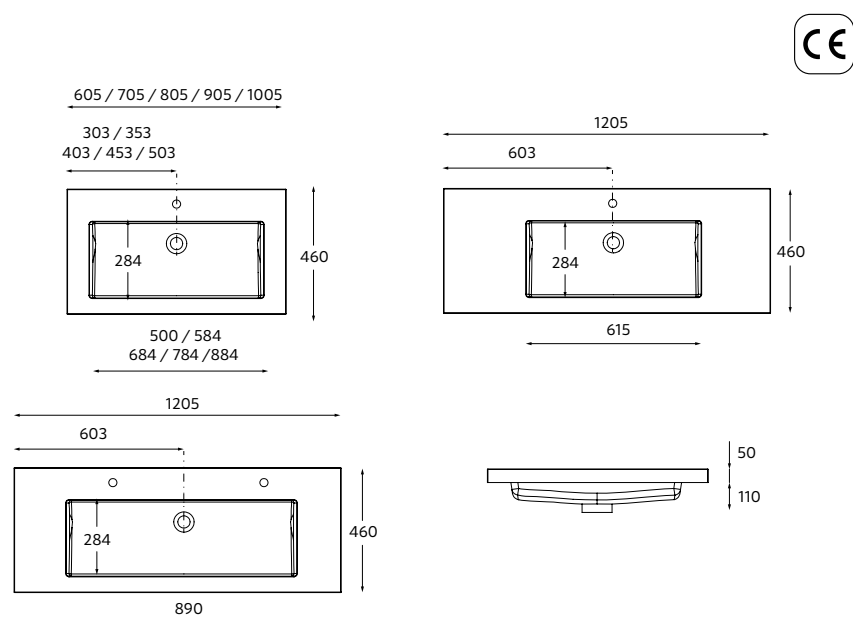

TOSCANA

Carga mineral blanco brillo

Centrado		€	1 poza, 2 grifos		€
605	20748	230	1205	26938	364
705	20749	241			
805	20750	253			
905	20751	264			
1005	20752	285			
1205	23396	347			

VILNA

Mineralsolid blanco mate

Centrado		€	1 poza, 2 grifos		€	Doble poza		€
605	91234	264	1205	97046	444	1205	91237	455
705	97039	299				1405	97053	499
805	91235	317				1605	97056	649
905	97040	349						
1005	91236	370						
1205	91327	444						

TOSCANA

Carga mineral blanco brillo

Doble poza		€
1205	20753	395
1405	27144	440

VILNA

Mineralsolid blanco mate

Desplazado Derecho			€	Desplazado Izquierdo			€
*	905	97042	399	*	905	97041	399
*	1005	97045	419	*	1005	97044	419
*	1205	97048	449	*	1205	97047	449

* NOTA: Necesario cajón salvafón desplazado