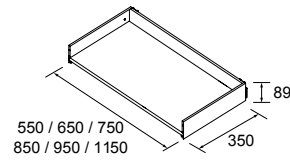

CAJÓN METÁLICO COMPLETO SIN SALVASIFÓN

Color	Modelo	Precio (€)
Onix		
	600	103306 128
	700	103307 138
	800	103308 148
	900	103309 158
	1000	103310 168
	1200	103311 188