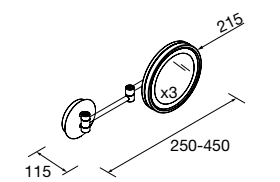

ESPEJO BEAUTY AUMENTO CON LUZ A PARED

	/	€
215	26769	226