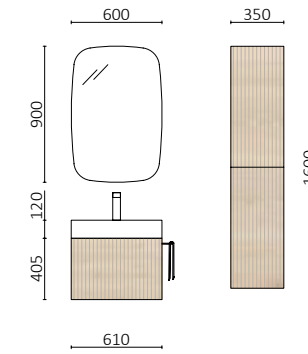

BIBA 600 NATURAL		€
102949	Mueble suspendido BIBA 600 Natural	365
102264	Tirador BAO Matt black	13
23400	Lavabo VENETO 610 Blanco brillo	205
TOTAL		583
113751	Espejo LOUIS 600	355
97664	Toallero LLOYD Negro mate	85
103973	Sifón POSYX Latón cromado	45
102306	Válvula clicker FLOW Negro mate	55
102994	Pilar suspendido BIBA Natural	425

P. 152