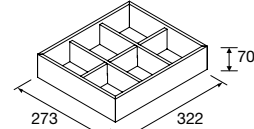

ORGANIZADOR DE CAJÓN 6 HUECOS

Color	Longitud (mm)	Precio (€)
Negro	322	104583 58

PATAS PARA LAVABOS DE ENCASTRE / ALTURA 330 mm