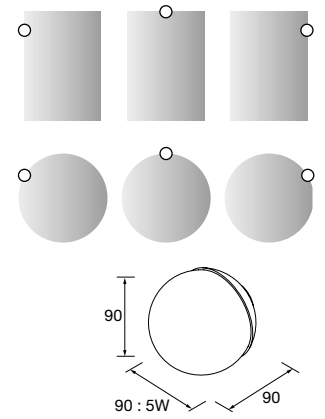

ELSA

	Cromo brillo	€
44	23537	25
233	113771	40

BOREAL

	/	€
308	84122	73
500	84123	105
700	84124	148

OPTIMUS

	/	€
600	87811	90
700	103347	95
800	87812	100
900	103348	105
1000	87813	110

JUDI

	/	€
250	97640	40

GILDA

	/	€
90	91238	40

CIRCUS

	Negro	€
315	103349	149
420	103350	154
525	103351	159