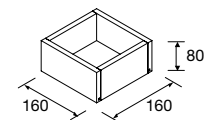

CUBO ORGANIZADOR

Color	Longitud (mm)	Precio (€)
Abedul	160	91486 36