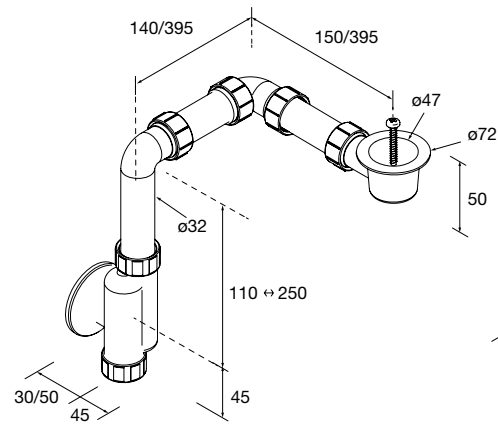

SIFON CONEX

SIFON REDUCIDO CONEX

	€
102307	55