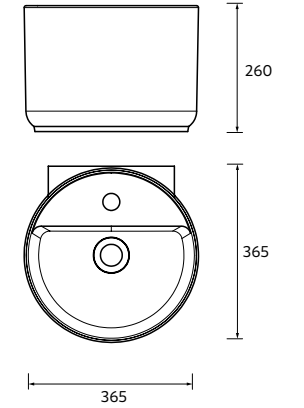

MONOLITH ROUND

Porcelana

	Blanco brillo	€	Negro mate	€
450	114525	320	114526	430

NOTA: Incluye herraje para colgar a pared