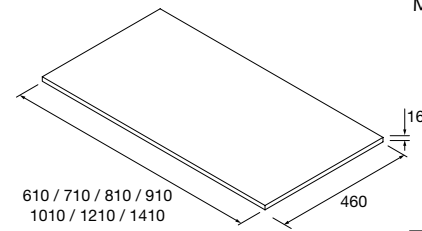

Más opciones de encimeras a medida y con mecanizado en pág. 291.

Consulta nuestra guía de taladros para encimeras.

E-05