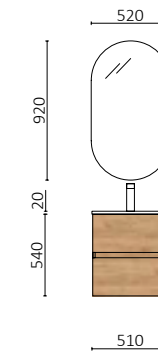

FUSSION 40 500 ROBLE AFRICA		€
96681	Mueble suspendido FUSSION LINE 500 fondo 40 Roble áfrica	285
21564	Lavabo Fondo 40 IBERIA 510 Porcelana blanca	125
TOTAL		410
113741	Espejo OLIMPIA 920	274
103973	Sifón POSYX Latón cromado	45
102306	Válvula clicker FLOW Negro mate	55