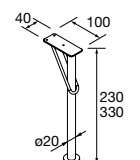

JUEGO 2 PATAS DEVA 230 / 330

Color	Precio (€)
Blanco	84128
Negro	84129
Chrome	84130
	51
	84125
	84126
	84127
	55