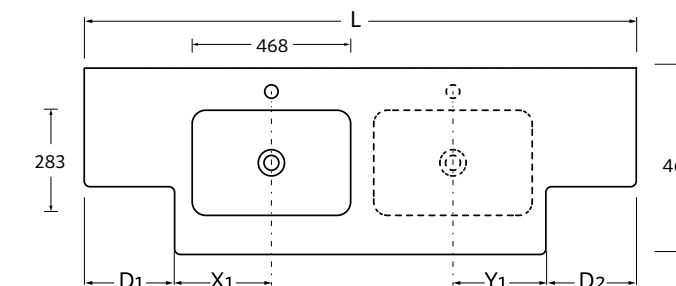

Terminaciones disponibles