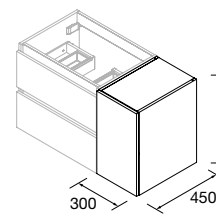

COQUETA SUSPENDIDA ALLIANCE 1 PUERTA

	Natural	Roble África	Nogal Maya	€	Blanco brillo	White cotton	Black velvet	Macchiato	Blue fog	Night blue	Terracota	Antracita	Green forest	€
300	97016	97017	102830	180	97013	97014	97015	97020	97021	97022	103623	97023	97024	200