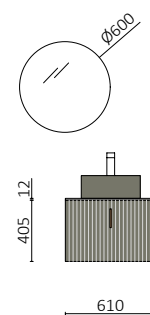

BIBA 600 GREEN FOREST		€
102979	Mueble suspendido BIBA 600 Green forest	385
103335	Tirador FIBI Brushed gold	17
102266	Encimera 600 Terrazo natura	245
103315	Lavabo de posar BICA Green forest	299
TOTAL		946
91120	Espejo MOON 600	285
103973	Sifón POSYX Latón cromado	45

P. 150