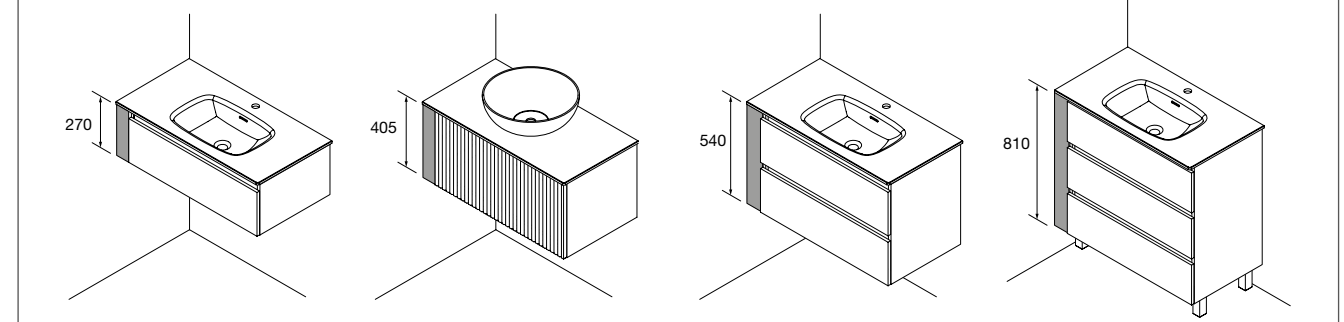

REGLETA FRONTAL PARA ENCIMERA

Solid surface

	Solid surface blanco mate	Pizarra negra	€	Mármol blanco	Terrazo natura	€
<1000	85486	91264	62	97581	103282	62
1001 - 1400	85487	91265	88	97582	103283	88
1401 - 1800	85488	91266	113	97583	103284	113
1801 - 2000	85489	91267	127	97584	103285	127
2001 - 2400	85490	91268	152			

Regletas recomendadas para encimeras y lavabos a pared