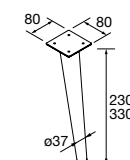

JUEGO 2 PATAS DANNA 230 / 330

Color	Precio (€)
Blanco	84141
Negro	84142
Pino	84143
	25
	84138
	84139
	84140
	30