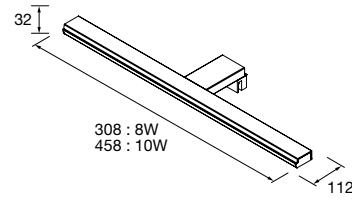

PANDORA

	Cromo brillo	€
308	26784	49
458	26785	70