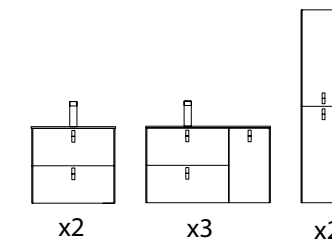

TIRADOR UNIQ

	Chrome	Matt white	Matt black	€
23	113733	113732	113734	7