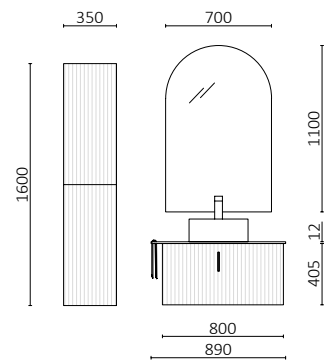

BIBA 800 WHITE COTTON		€
102242	Mueble suspendido BIBA 800 White cotton	405
103334	Tirador FIBI Brushed black	17
24465	Encimera 811 - 1010 Solid surface blanco mate	295
97647	Lavabo de posar BICA Blanco mate	252
TOTAL		969
113754	Espejo EMILE 700	407
103973	Sifón POSYX Latón cromado	45
102305	Válvula abierta FLOW Negro mate	52
102250	Pilar suspendido BIBA White cotton	455

P. 146