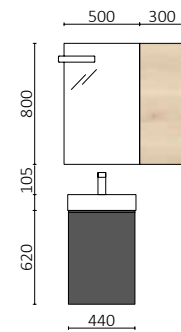

P. 266

AIDA ANTRACITA		€
114651	Mueble suspendido AIDA 440 Antracita	165
114616	Tirador AIDA Brushed black	12
114533	Lavabo AIDA Blanco brillo	115
TOTAL		292
16906	Espejo SENA 400	72
97640	Aplique JUDI	40
103973	Sifón POSYX Latón cromado	45
102305	Válvula abierta FLOW Negro mate	52
96943	Módulo ALLIANCE 800 Natural	198