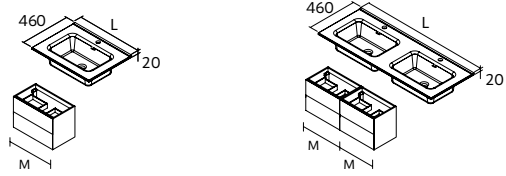

Más opciones de lavabos a medida en pág. 280

CONSTANZA

Porcelana blanca brillo

Centrado			Doble poza		
		€			€
610	26783	123	1210	26778	359
710	26782	136			
810	26781	151			
910	26780	174			
1010	26779	189			
1210	98958	289