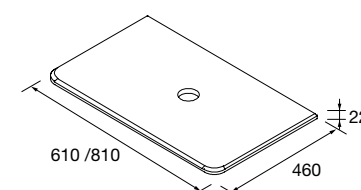

ENCIMERAS (PIEDRA COMPACTA)

	Calacatta	Negro marquina	€
600	95083	95079	355
800	95084	96795	375