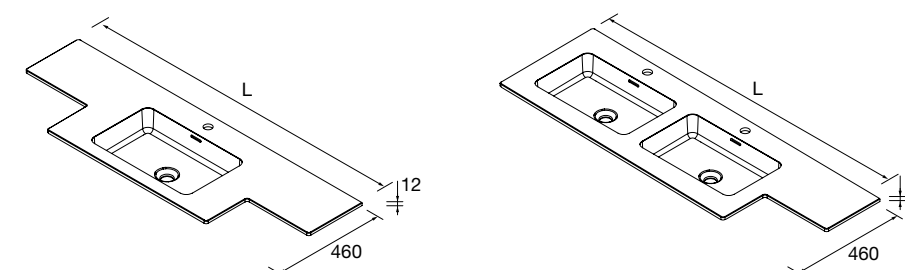

LAVABOS NAILA DOBLE FONDO A MEDIDA Y CON MECANIZADO

Solid surface blanco mate

1 Poza 468

2 Pozas 468

	Solid surface blanco mate	€
901 - 1200	97541	619
1201 - 1500	97542	719
1501 - 1800	97543	989
1801 - 2400	97545	1009

	Solid surface blanco mate	€
1501 - 1800	97552	1019
1801 - 2400	97553	1269