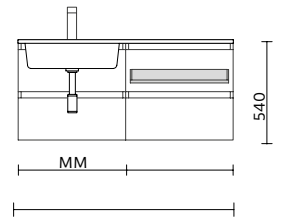

CAJÓN METÁLICO COMPLETO SIN SALVASIFÓN

Color	Modelo	Precio (€)
Onix		
	600	103306 128
	700	103307 138
	800	103308 148
	900	103309 158
	1000	103310 168
	1200	103311 188