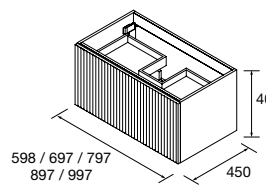

120	102265	102263	102264	13
-----	--------	--------	--------	----

x1 x2

MUEBLE SUSPENDIDO BIBA 1 CAJÓN + CAJON INTERIOR

NOTA: necesita sifón reducido para lavabos integrados.

	Natural	Roble África	Nogal Maya	€	White cotton	Black velvet	Macchiato	Blue fog	Night blue	Terracota	Antracita	Green forest	€
--	---------	--------------	------------	---	--------------	--------------	-----------	----------	------------	-----------	-----------	--------------	---