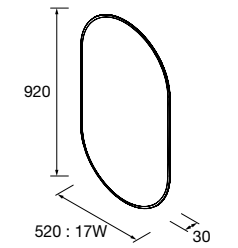

OLIMPIA

	/	€	Black velvet	€	Dorado	€
920	113741	274	113740	330	113739	330