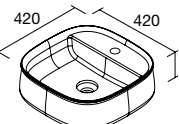

COZY
Porcelana

		€
420	Blanco mate	114532
		200