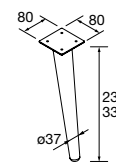

JUEGO 2 PATAS DANNA 230 / 330

Blanco Negro Pino €

	Blanco	Negro	Pino	€
230	84141	84142	84143	25
330	84138	84139	84140	30