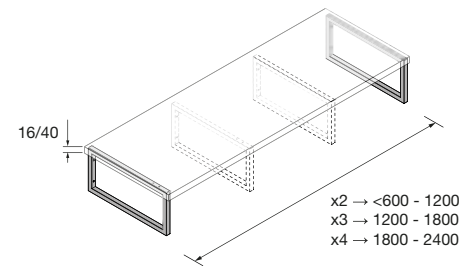

SOPORTE ENCIMERAS

SOPORTE ENCIMERA TOALLERO

420 x 200 x 20 mm

			€
Blanco mate	Negro mate	Cromo	

420	91492	89603	91493	125