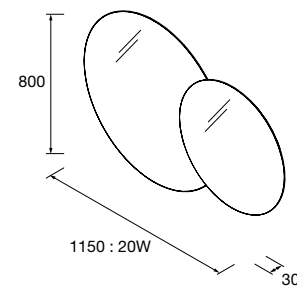

DOPPIO

	/	€
1150	103355	395