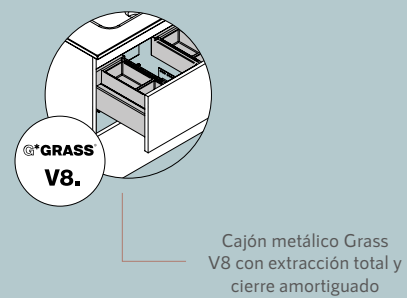

ESPECIFICACIONES