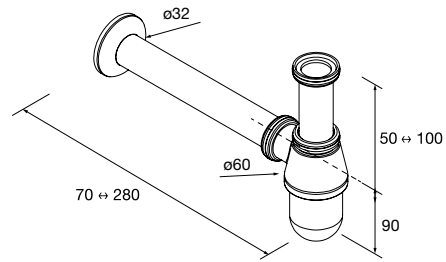

SIFONES

		€
102305	102303	52

		€
102306	102304	55

Porcelana

			€
114576	114577	114578	30

POSYX

	€
103973	45