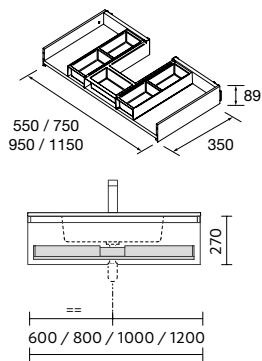

**CAJÓN METÁLICO COMPLETO SIN SALVASIFÓN**

Color	Longitud (mm)	Alto (mm)	Precio (€)
Onix	600	103306	128
	700	103307	138
	800	103308	148
	900	103309	158
	1000	103310	168
	1200	103311	188

**CAJÓN METÁLICO CON SALVASIFÓN**