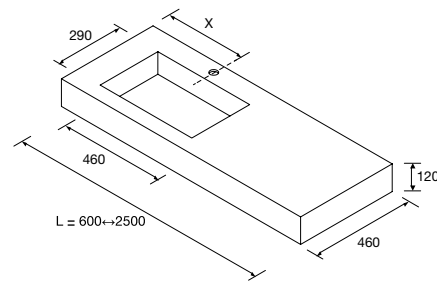

P. 130

COMPAKT 1200 ROBLE ÁFRICA		€
26060	Encimera COMPAKT 51, 1001 - 1200 Roble áfrica	712
103315	Lavabo de posar BICA Green forest	299
<b>TOTAL</b>		<b>1011</b>
103359	Espejo MITO CURVE 800 Negro	434
26195	Toallero COMPAKT Negro mate	105
25953	Repisa COMPAKT 42, 600 - 800 Roble áfrica	454
103974	Sifón SMART Negro mate	65
102305	Válvula abierta FLOW Negro mate	52
103356	Espejo OASIS 400	59
97684	Frontal madera LLOYD 400 Roble áfrica	39
97668	Porta secador/plancha LLOYD Negro mate	49
97666	Repisa LLOYD 220 Negro mate	75