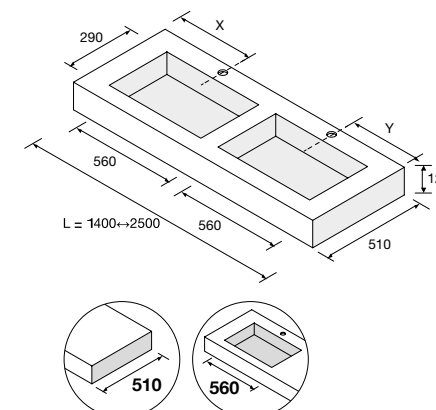

ENCIMERAS COMPAKT DE 2 POZAS INTEGRADAS (560) PROFUNDIDAD 510 MM

	Roble África	Havana	Mármol blanco	Cemento	Piedra grafito	€
1400 - 1600	83310	84118	83362	83414	103230	1305
1601 - 1800	83311	84119	83363	83415	103231	1424
1801 - 2000	83312	84120	83364	83416	103232	1545
2001 - 2500	83313	84121	83365	83417	103233	1904

Soportes regulables de 105 x 415 mm y herrajes de fijación incluidos.

Descarga la hoja de pedido www.salgar.net