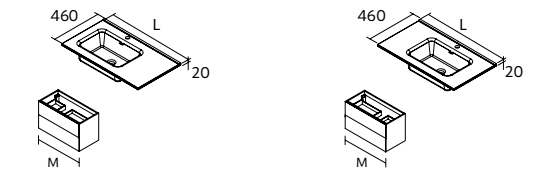

### TIRADOR FOLK

	Gloss gold	Chrome	Matt black	€
95	91336	91337	91339	13

Más opciones de lavabos a medida en pág. 280

**CONSTANZA**  
Porcelana blanca brillo

Centrado			Doble poza		
	€		€		€
610	26783	123	1210	26778	359
810	26781	151			
1010	26779	189			