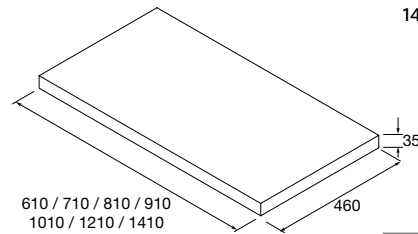

ENCIMERAS DE LAVABO 16 MM

							€
600	22960	96819	96820	22963	91086	102253	69
700	96827	96839	96840	96841	96842	102819	74
800	22964	96848	96861	22967	91087	102254	79
900	97401	97402	97403	97405	97406	102820	84
1000	22968	96864	96880	22971	91088	102255	89
1200	22972	96890	96898	22975	91089	102256	99
1400	104508	113970	113971	104514	104515	104516	109