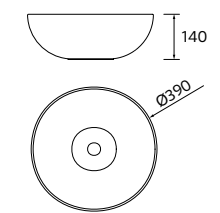

BULKAN
Solid surface

		€
390	91491	272