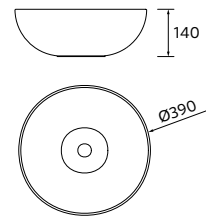

NOTA: Incluye herraje para colgar a pared

**MONOLITH SQUARE**

Porcelana

	Blanco brillo	€	Negro mate	€
420	114523	320	114524	430

NOTA: Incluye herraje para colgar a pared

**ALTIRO**  
Porcelana

	Blanco mate	€
390	24555	195