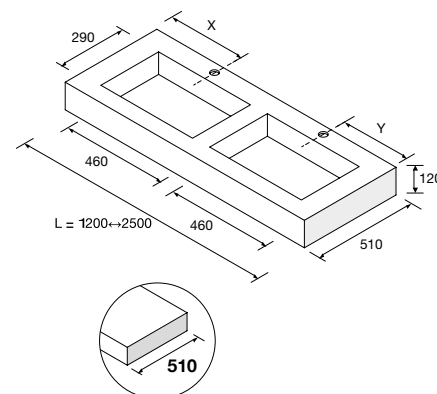

ENCIMERAS COMPAKT DE 2 POZAS INTEGRADAS (460) PROFUNDIDAD 510 MM

	Roble África	Havana	Mármol blanco	Cemento	Piedra grafito	€
1201 - 1400	25460	83998	25486	25614	103205	1168
1401 - 1600	25461	84000	25487	25615	103206	1288
1601 - 1800	25462	84001	25488	25616	103207	1408
1801 - 2000	25463	84012	25489	25617	103208	1528
2001 - 2500	25464	84013	25490	25618	103209	1887

Soportes regulables de 105 x 415 mm y herrajes de fijación incluidos.

Descarga la hoja de pedido www.salgar.net