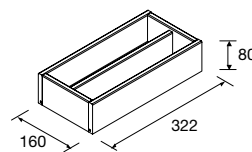

BANDEJA ORGANIZADOR

Color	Longitud (mm)	Precio (€)
Abedul	322	91485 54