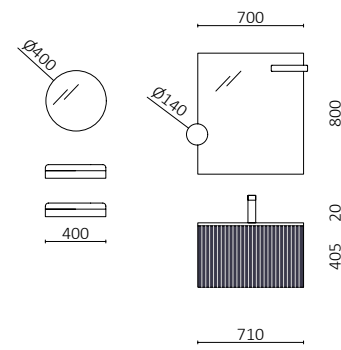

BIBA 700 NIGHT BLUE		€
103044	Mueble suspendido BIBA 700 Night blue	475
103335	Tirador FIBI Brushed gold	17
26782	Lavabo CONSTANZA 710 Blanco brillo	136
TOTAL		628
16909	Espejo SENA 700	81
24569	Espejo Ø140 mm	60
97640	Aplique JUDI	40
102307	Juego sifón reducido CONEX Blanco	55
103356	Espejo OASIS 400	59
82333	Repisa barandilla 400 Solid surface blanco mate x 2	196

P. 148