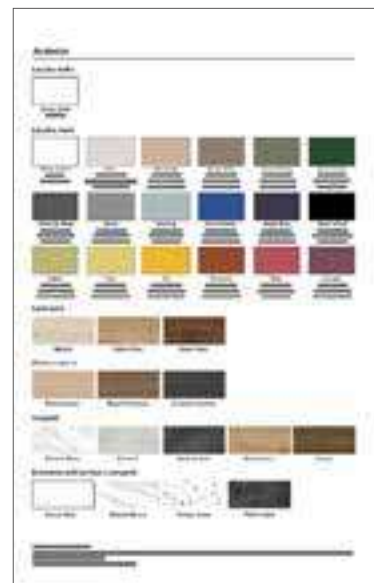

2. ACABADOS

Muestrario resumido de acabados con equivalencias RAL, PANTONE y NCS en lacados