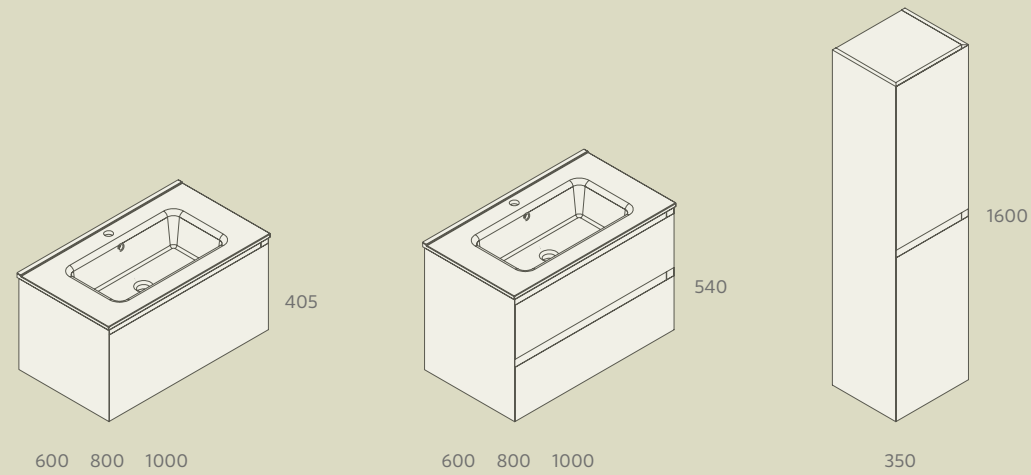

MARA

ACABADOS

Tablero marino con chapa natural

Roble Europeo

Nogal Americano

Eucalipto Oceanía

ESPECIFICACIONES

Cajón metálico Grass V8 con extracción total y cierre amortiguado