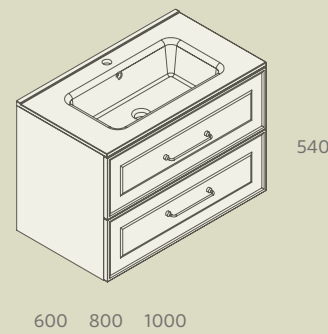

RENOIR

COMPLEMENTA

TIRADOR STYLE

POMO STYLE

TIRADOR FOLK