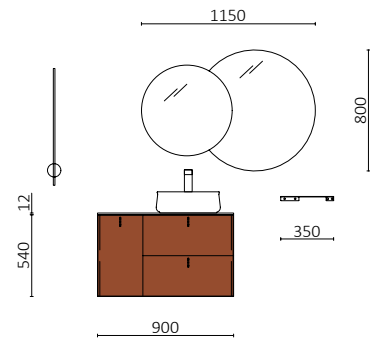

UNIIQ 900/I TERRACOTA		€
96642	Mueble suspendido UNIIQ 900 izquierda Terracota	509
113770	Tirador OMEGA 62 Matt black x 3	39
24727	Encimera UNIIQ 900 Solid surface blanco mate	225
114532	Lavabo de posar COZY Blanco mate	200
TOTAL		973
103355	Espejo DOPPIO	395
103973	Sifón POSYX Latón cromado	45
102305	Válvula abierta FLOW Negro mate	52
103340	Repisa toallero SQUARE Negro mate	55