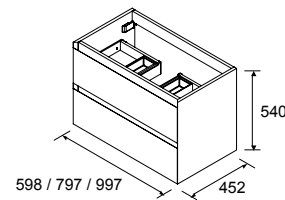

P. 26

MARA 1600 ROBLE EUROPEO		€
113996	Mueble suspendido MARA 800 Roble Europeo x 2	1296
114030	Encimera MARA 1600 Roble Europeo	399
114521	Lavabo de posar LOOP Gris mate	300
<b>TOTAL</b>		<b>1995</b>
91116	Espejo REFLEXO 1600	476
103973	Sifón POSYX Latón cromado	45
102305	Válvula abierta FLOW Negro mate	52
24731	Repisa toallero 601 - 800 Solid surface blanco mate	148