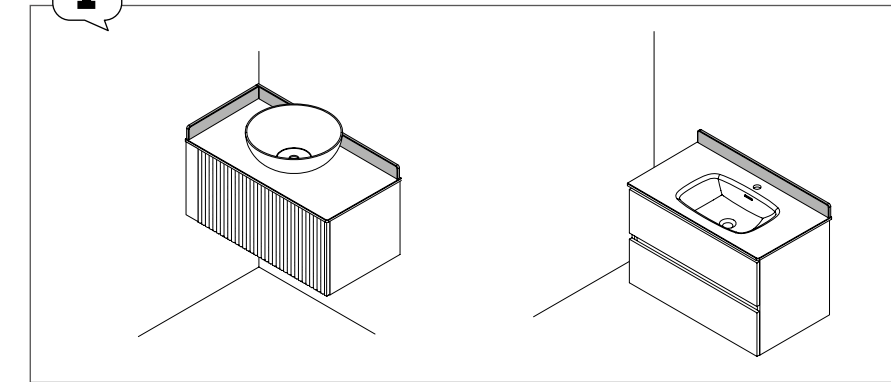

Consulta nuestra guía de taladros para encimeras.

Terminaciones disponibles

Doble fondo

Hueco pilar

ENCIMERAS DOBLE FONDO 12 MM A MEDIDA Y CON MECANIZADO

	Solid surface blanco mate	€	Pizarra negra	€	Mármol blanco	Terrazo natura	€
900 - 1200	87978	335	91249	395	97518	103301	395
1201 - 1500	87979	455	91250	539	97519	103302	539
1501 - 1800	87980	525	91251	609	97520	103303	609
1801 - 2000	87981	595	91252	679	97521	103304	679
2001 - 2400	87982	755	91253	839			