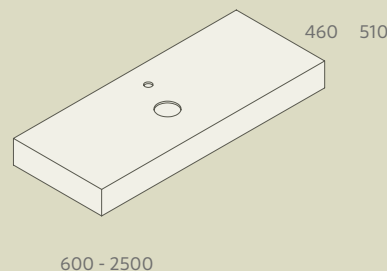

Compakt

ACABADOS

ESPECIFICACIONES