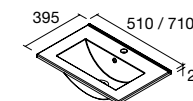

500	96680	96681	285	96677	96678	96679	295
700	96695	96696	300	96688	96689	96694	310

ORGANIZADOR DE CAJÓN 6 HUECOS

Negro	€
-------	---

332	104583	58
-----	--------	----

500/700

LAVABOS 40

Porcelana blanca brillo