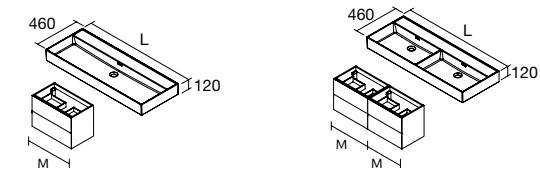

VENETO SIN GRIFO

Porcelana blanca brillo

Centrado			Doble poza		
		€			€
1010	85911	249	1210	85913	396
1210	85912	386			

NOTA: Incluye herraje para colgar a pared