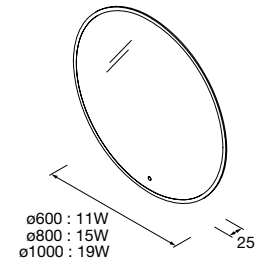

ESPEJOS CON LUZ LED

MEMPHIS

	/	€
600	113760	405
800	113761	455
1000	113762	505
1200	113763	555

GLOBE

	/	Negro	Dorado	€
600	113742	113743	113744	342
800	113745	113746	113747	367
1000	113748	113749	113750	429