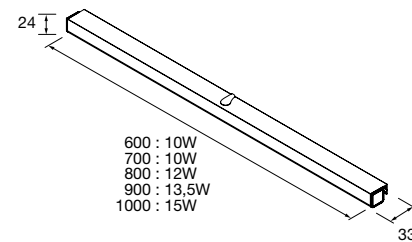

OPTIMUS

	/	€
600	87811	90
700	103347	95
800	87812	100
900	103348	105
1000	87813	110

JUDI

	/	€
250	97640	40