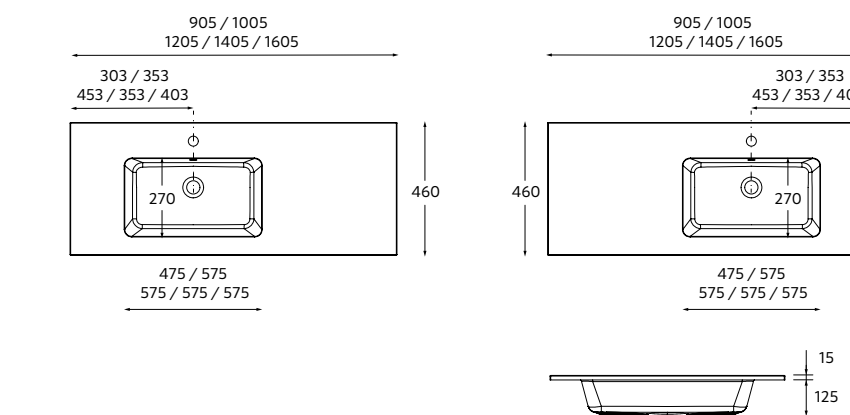

* NOTA: Necesario cajón salvafón desplazado