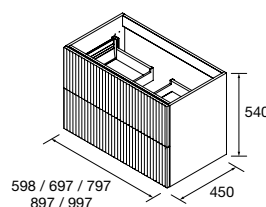

MUEBLE SUSPENDIDO BIBA 2 CAJONES