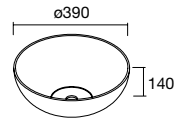

\* NOTA: Necesario cajón salvasisfón desplazado

**KANDY**  
Porcelana

	Blanco brillo	€		Negro mate	€
360	91489	130	114519	250	

**ALTIRO**  
Porcelana

	Blanco mate	€
390	24555	195

**LOKUM**  
Porcelana

	Negro mate	€
400	87734	199