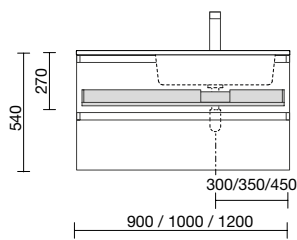

CAJÓN METÁLICO CON SALVASIFÓN IZQUIERDO

Color	Longitud (mm)	Precio (€)
Onix	900	103629 158
	1000	103418 168
	1200	103420 188