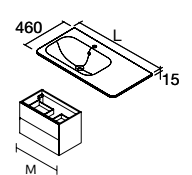

Centrado		€
605	97058	369
805	97059	389

Desplazado Derecho		€
905	24543	399
1205	24545	459

Desplazado Izquierdo		€
905	24544	399
1205	24546	459

**UNIIQ CON O SIN TOALLERO**  
Solid surface blanco mate

Centrado		€
610-690	96787	459
810-890	96788	479