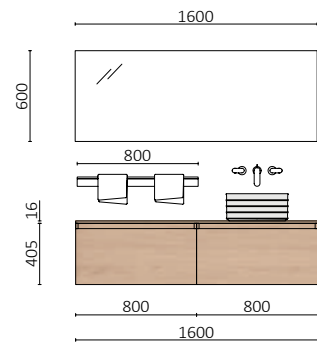

P. 26

MARA 1600 ROBLE EUROPEO		€
113996	Mueble suspendido MARA 800 Roble Europeo x 2	1296
114030	Encimera MARA 1600 Roble Europeo	399
114521	Lavabo de posar LOOP Gris mate	300
<b>TOTAL</b>		<b>1995</b>
91116	Espejo REFLEXO 1600	476
103973	Sifón POSYX Latón cromado	45
102305	Válvula abierta FLOW Negro mate	52
24731	Repisa toallero 601 - 800 Solid surface blanco mate	148