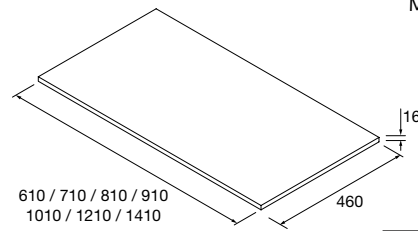

Más opciones de encimeras a medida y con mecanizado en pág. 291.

Consulta nuestra guía de taladros para encimeras.

E-05