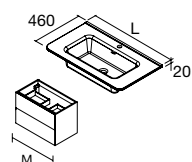

UNIIQ
Porcelana blanco mate

Centrado		€
610	113427	184
810	113428	229