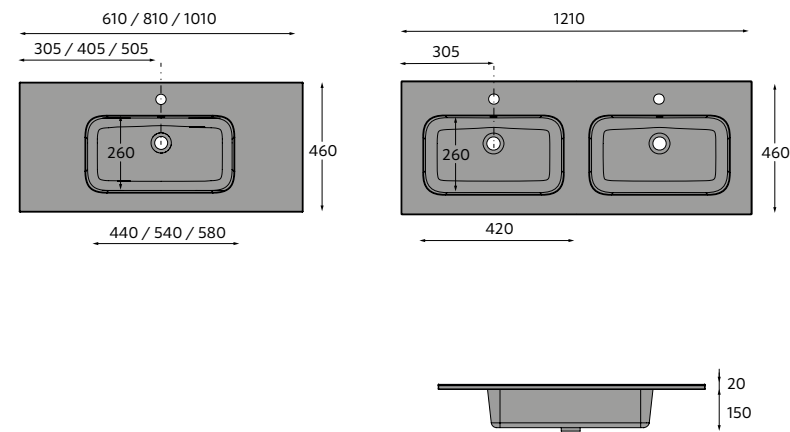

\* NOTA: Necesario cajón salvafón desplazado

**CONSTANZA 900 PARA COQUETA CURVA**

Porcelana blanca mate

Desplazado Derecho		€	Desplazado Izquierdo		€
910	113794	289	910	113793	289

PORCELANA

new

**CONSTANZA**  
Porcelana negra mate