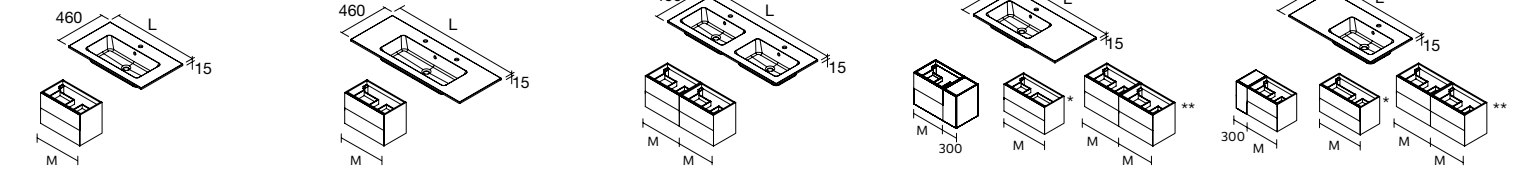

VILNA

Mineralsolid blanco mate

Centrado			1 poza, 2 grifos			Doble poza			Desplazado Derecho			Desplazado Izquierdo		
		€			€			€			€			€
605	91234	264	1205	97046	444	1205	91237	455	905	97042	399	905	97041	399
705	97039	299				1405	97053	499	* 1005	97045	419	* 1005	97044	419
805	91235	317				1605	97056	649	* 1205	97048	449	* 1205	97047	449
905	97040	349							** 1405	97052	499	** 1405	97051	499
1005	91236	370							** 1605	97055	649	** 1605	97054	649
1205	91327	444												

* NOTA: Necesario cajón salvafón desplazado