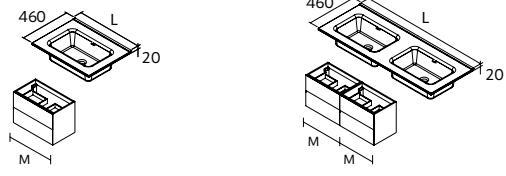

CONSTANZA SIN GRIFO

Porcelana blanca brillo

Centrado			Doble poza		
		€			€
610	114557	123	1210	114560	359
810	114558	151			
1010	114559	189