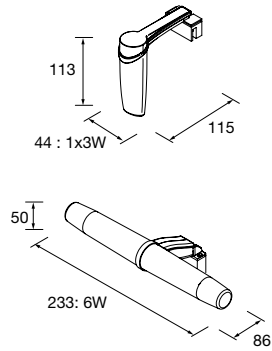

ELSA

	Cromo brillo	€
44	23537	25
233	113771	40