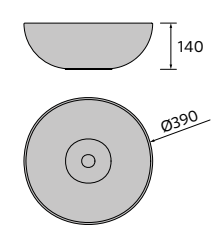

BICA
Solid surface

		€		€
390	97647	252	97648	272
				€
390	102271	103312	103313	103314
			103316	103315
				299