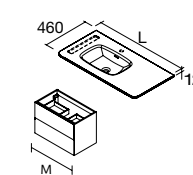

Centrado		€
605	97058	369
805	97059	389

Desplazado Derecho		€
905	24543	399
1205	24545	459

Desplazado Izquierdo		€
905	24544	399
1205	24546	459

**UNIIQ CON O SIN TOALLERO**  
Solid surface blanco mate

Centrado		€
610-690	96787	459
810-890	96788	479