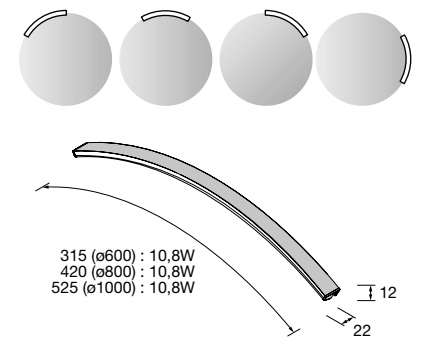

ELSA

	Cromo brillo	€
44	23537	25
233	113771	40

BOREAL

	/	€
308	84122	73
500	84123	105
700	84124	148

OPTIMUS

	/	€
600	87811	90
700	103347	95
800	87812	100
900	103348	105
1000	87813	110

JUDI

	/	€
250	97640	40

GILDA

	/	€
90	91238	40

CIRCUS

	Negro	€
315	103349	149
420	103350	154
525	103351	159