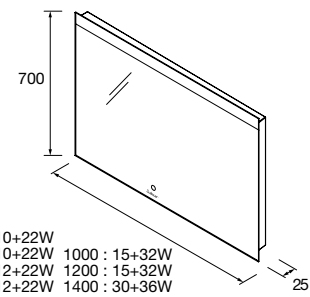

ESPEJOS CON LUZ LED

MEMPHIS

	/	€
600	113760	405
800	113761	455
1000	113762	505
1200	113763	555

GLOBE

	/	Negro	Dorado	€
600	113742	113743	113744	342
800	113745	113746	113747	367
1000	113748	113749	113750	429