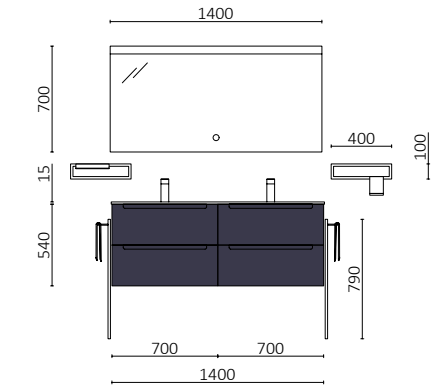

MONTERREY 1400 NIGHT BLUE		€
96476	Mueble suspendido MONTERREY 700 Night blue x 2	1150
97053	Lavabo VILNA 1405 doble Blanco mate	499
97717	Estructura metálica LLOYD ALTA Blanco mate x 2	390
97708	Acople LLOYD MUEBLE Blanco mate x 4	180
97657	Toallero LLOYD Blanco mate x 2	170
TOTAL		2389
97601	Espejo ORLEANS 1400	499
103973	Sifón POSYX Latón cromado x 2	90
102304	Válvula clicker FLOW Cromo x 2	110
97671	Frontal metálico LLOYD 400 Blanco mate x 2	238
97659	Repisa LLOYD 220 Blanco mate x 2	150
97660	Repisa LLOYD 90 Blanco mate	65