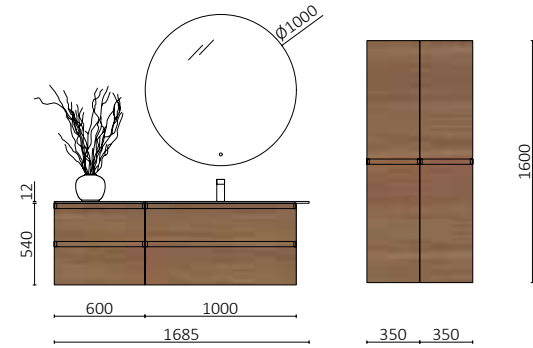

MARA 1600 NOGAL AMERICANO		€
114003	Mueble suspendido MARA 600 Nogal Americano	815
114009	Mueble suspendido MARA 1000 Nogal Americano	940
103306	Cajón completo METALICO 600 Onix	128
97577	Lavabo a medida LAGO 1501 - 1800 Solid surface blanco mate	965
TOTAL		2848
113748	Espejo GLOBE 1000	429
103973	Sifón POSYX Latón cromado	45
102304	Válvula clicker FLOW Cromo	55
114016	Pilar MARA Nogal Americano x 2	2070

MUEBLE SUSPENDIDO MARA 1 CAJON

	Roble Europeo	Nogal Americano	Eucalipto Oceanía	€
600	113993	113994	113995	585
800	113996	113997	113998	648
1000	113999	114000	114001	710

NOTA: necesita sifón reducido para lavabos integrados.

P. 26