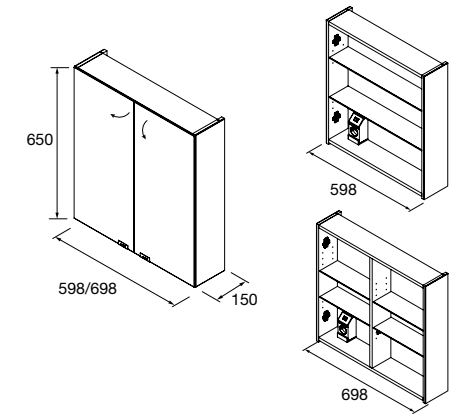

ARMARIO ALLIANCE

	/	€
600	23409	479
700	24591	523