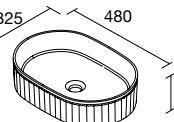

VENICE
Porcelana

	Blanco mate		Negro mate	€
480	114534	114535	180