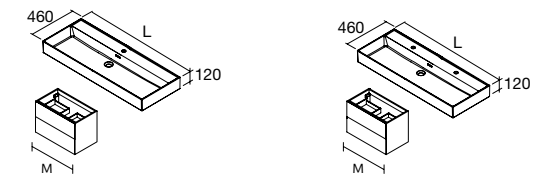

### VENETO

Porcelana blanca brillo

Centrado			1 poza, 2 grifos		
		€			€
610	23400	205	1210	23399	386
810	23401	215			
1010	23397	249			
1210	24177	386			

NOTA: Incluye herraje para colgar a pared