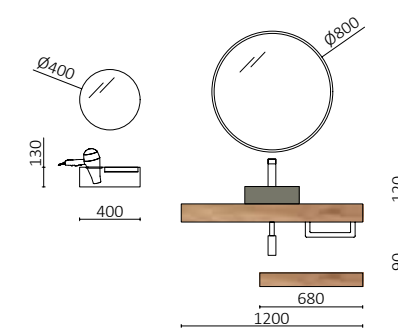

COMPAKT 1200 ROBLE ÁFRICA		€
26060	Encimera COMPAKT 51, 1001 - 1200 Roble áfrica	712
103315	Lavabo de posar BICA Green forest	299
TOTAL		1011
103359	Espejo MITO CURVE 800 Negro	434
26195	Toallero COMPAKT Negro mate	105
25953	Repisa COMPAKT 42, 600 - 800 Roble áfrica	454
103974	Sifón SMART Negro mate	65
102305	Válvula abierta FLOW Negro mate	52
103356	Espejo OASIS 400	59
97684	Frontal madera LLOYD 400 Roble áfrica	39
97668	Porta secador/plancha LLOYD Negro mate	49
97666	Repisa LLOYD 220 Negro mate	75