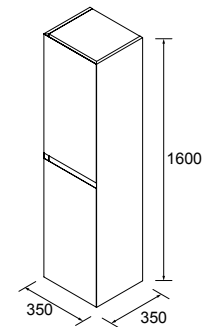

PILAR MARA

	Roble Europeo	Nogal Americano	Eucalipto Oceanía	€
350	114015	114016	114017	1035