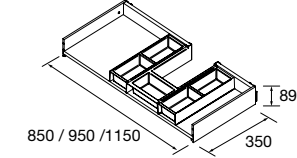

CAJÓN METÁLICO CON SALVASIFÓN IZQUIERDO

Color	Longitud (mm)	Precio (€)
Onix	900	103629 158
	1000	103418 168
	1200	103420 188