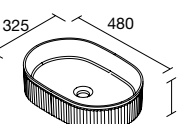

VENICE
Porcelana

			€
480	Blanco mate	Negro mate	114534
			114535
			180