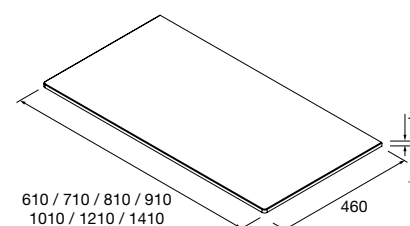

ENCIMERAS DE LAVABO 12 MM

	Solid surface blanco mate	€		Pizarra negra	€		Mármol blanco	€		Terrazo natura	€
600	97495	195	97501	245	97507	245	102266	245			
700	97496	205	97502	255	97508	255	103299	255			
800	97497	215	97503	265	97509	265	102267	265			
900	97498	225	97504	275	97510	275	103300	275			
1000	97499	235	97505	295	97511	295	102268	295			
1200	97500	255	97506	315	97512	315	102270	315			
1400	113973	275	113974	335	113975	335	113976	335