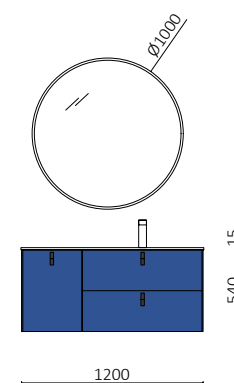

UNIIQ 1200/I AZUL ALTAMAR

		€
24685	Mueble suspendido UNIIQ 1200 izquierda Azul altamar	629
113734	Tirador UNIIQ Matt black x 3	21
24546	Lavabo UNIIQ 1205 izquierda Mineralsolid mate	459
	TOTAL	1109
103360	Espejo MITO CURVE 1000 Negro	554
103973	Sifón POSYX Latón cromado	45
102306	Válvula clicker FLOW Negro mate	55

P. 86