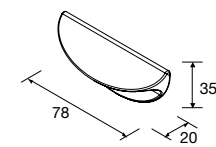

TIRADOR UNIQ

	Chrome	Matt white	Matt black	€
23	113733	113732	113734	7