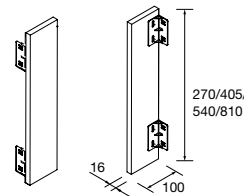

REGLETAS DE REMATE

	Natural	Roble África	Nogal Maya	€	Blanco brillo	White cotton	Black velvet	Macchiato	Blue fog	Night blue	Terracota	Antracita	Green forest	€

270	24308	91082	102793	16	24305	96800	96809	102790	102789	102788	103625	102792	102791	16
405	102816	102818	102813	21	-	102815	102814	102809	102808	102807	102812	102811	102810	21
540	24315	91083	102799	26	24312	96810	96811	102796	102795	102794	103626	102798	102797	26
810	102804	102806	102800	31	102801	102803	102802	103724	103723	103722	103627	103726	103725	31