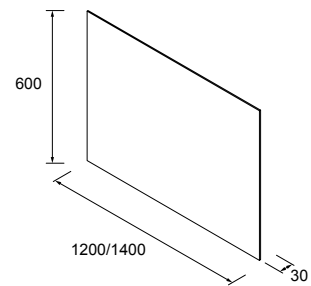

SENA

	/	€
1200	17893	105
1400	84861	125

OASIS

	/	€
400	103356	59
600	91130	64
800	91131	84
1000	91132	114