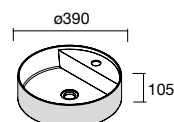

BICA
Solid surface

	Blanco mate	€		Negro mate	€		Macchiato		Blue fog		Night blue		Terracota		Antracita		Green forest	€
390	97647	252	97648	272	102271	103312	103313	103314	103316	103315	299