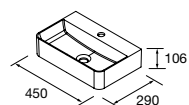

LAVABO AIDA