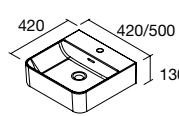

**ALTIRO**  
Porcelana

		€
390	Blanco mate	24555
		195

**LOKUM**  
Porcelana

		€
400	Negro mate	87734
		199

**TENTO**  
Porcelana

		€
420	Blanco brillo	24551
		165
500		24552
		182

**VARMEGA**  
Porcelana

		€
500	Blanco brillo	24553
		153