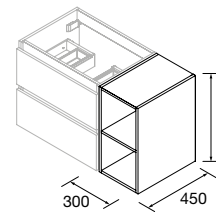

TIRADOR SPIRIT

	Matt white	Matt black	Gloss anodized	€
600	90986	90987	90985	16
700	90989	90990	90988	18
800	90992	90993	90991	19
900	90995	90996	90994	23
1000	90974	90975	90973	27
1200	90976	90977	90978	37

Opción con y sin tirador.

COQUETA SUSPENDIDA ALLIANCE 2 HUECOS

	Natural	Roble África	Nogal Maya	€	Blanco brillo	White cotton	Black velvet	€
300	96979	96980	102825	120	96976	96977	96978	140