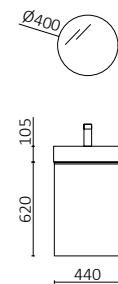

P. 267

AIDA WHITE COTTON		€
114649	Mueble suspendido AIDA 440 White cotton	165
114615	Tirador AIDA Matt anodized	12
114533	Lavabo AIDA Blanco brillo	115
<b>TOTAL</b>		<b>292</b>
103356	Espejo OASIS 400	59
103973	Sifón POSYX Latón cromado	45
102303	Válvula abierta FLOW Chrome	52