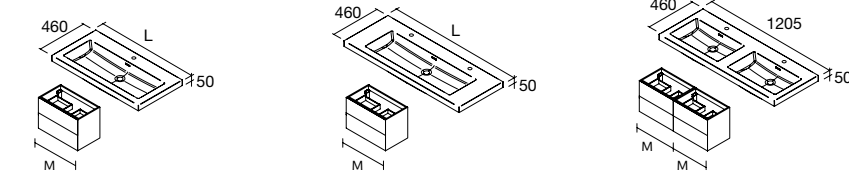

TOSCANA

Carga mineral blanco brillo

Centrado			1 poza, 2 grifos			Doble poza		
		€			€			€
605	20748	230	1205	26938	364	1205	20753	395
705	20749	241				1405	27144	440
805	20750	253						
905	20751	264						
1005	20752	285						
1205	23396	347