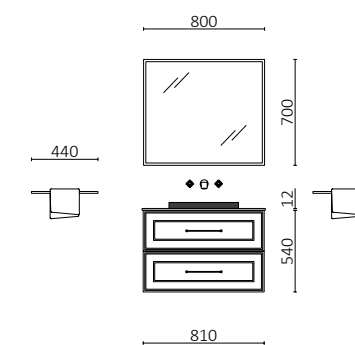

RENOIR 800 WHITE COTTON

	€
91305 Mueble suspendido RENOIR 800 White cotton	645
91335 Tirador STYLE 192 Matt black x 2	46
103631 Encimera 611 - 810 Solid surface blanco mate	255
97655 Lavabo semiencastrado MAEL Negro mate	272
TOTAL	1218
103362 Espejo MITO LINE 800 Negro	449
103973 Sifón POSYX Latón cromado	45
102305 Válvula abierta FLOW Negro mate	52
103337 Toallero SQUARE BARRA 440 Negro mate x 2	130

P. 42