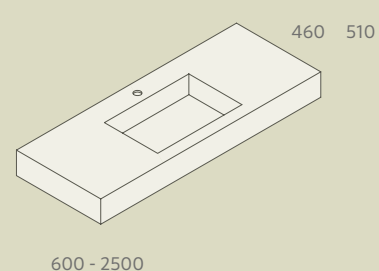

Compakt

ACABADOS

ESPECIFICACIONES