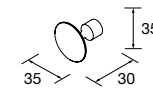

P. 44

RENOIR 1200 MACCHIATO		€
91301	Mueble suspendido RENOIR 600 Macchiato x 2	1160
103306	Cajón completo METALICO 600 Onix	128
91331	Tirador STYLE 35 Matt black x 8	136
96898	Encimera 1200 Black velvet	99
97652	Lavabo de posar TALEA Negro mate	272
TOTAL		1795
103355	Espejo DOPPIO	395
103973	Sifón POSYX Latón cromado	45
102305	Válvula abierta FLOW Negro mate	52
91319	Pilar suspendido RENOIR Macchiato x 2	988
91331	Tirador STYLE 35 Matt black x 4	68

P. 46

RENOIR 1600 GREEN FOREST		€
91309	Mueble suspendido RENOIR 800 Green forest x 2	1290
91335	Tirador STYLE 192 Matt black x 4	92
97579	Lavabo a medida LAGO 1600 - 1800 Solid surface blanco mate	979
TOTAL		2361
113743	Espejo GLOBE 600 Negro x 2	684
103973	Sifón POSYX Latón cromado x 2	90
102306	Válvula clicker FLOW Negro mate x 2	110
82333	Repisa barandilla 400 Solid surface blanco mate x 2	196

MUEBLE SUSPENDIDO RENOIR 2 CAJONES

	White cotton	Black velvet	Macchiato	Blue fog	Night blue	Antracita	Green forest	€
600	91299	91300	91301	91324	91302	91304	91303	580
800	91305	91306	91307	91325	91308	91310	91309	645
1000	91311	91312	91313	91326	91314	91316	91315	720

PILAR RENOIR 1600 2 PUERTAS

	White cotton	Black velvet	Macchiato	Blue fog	Night blue	Antracita	Green forest	€
350	91317	91318	91319	91323	91320	91322	91321	494

P. 48

RENOIR 600 ANTRACITA		€
91304	Mueble suspendido RENOIR 600 Antracita	580
91328	Tirador STYLE 35 Matt gold x 4	68
26783	Lavabo CONSTANZA 610 Blanco brillo	123
TOTAL		771
113758	Espejo KORI CURVE 800	495
103973	Sifón POSYX Latón cromado	45
114576	Válvula clicker CERAX Blanco brillo	30
91322	Pilar suspendido RENOIR Antracita	494
91328	Tirador STYLE 35 Matt gold x 2	34

TIRADOR STYLE

	Brass	Silver	Matt gold	Matt black	€
210	91334	91333	91332	91335	23

POMO STYLE

	Brass	Silver	Matt gold	Matt black	€
35	91330	91329	91328	91331	17

TIRADOR FOLK