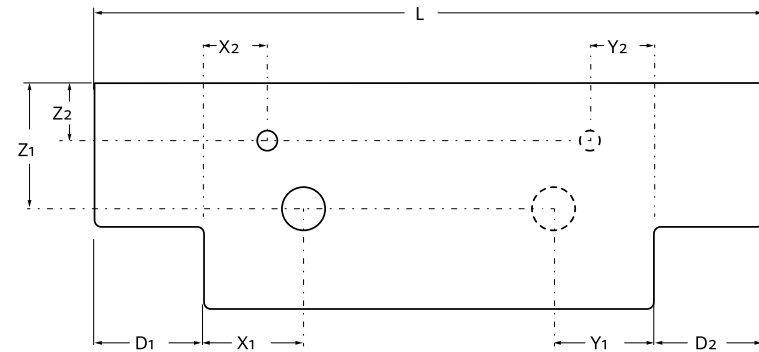

Producto a medida

Encimera de solid surface a medida con opción de mecanizado para grifo y toallero incluido. Se necesita rellenar hoja de pedido.

Descarga la hoja de pedido www.salgar.net

Consulta nuestra guía de taladros para encimeras.

Terminaciones disponibles