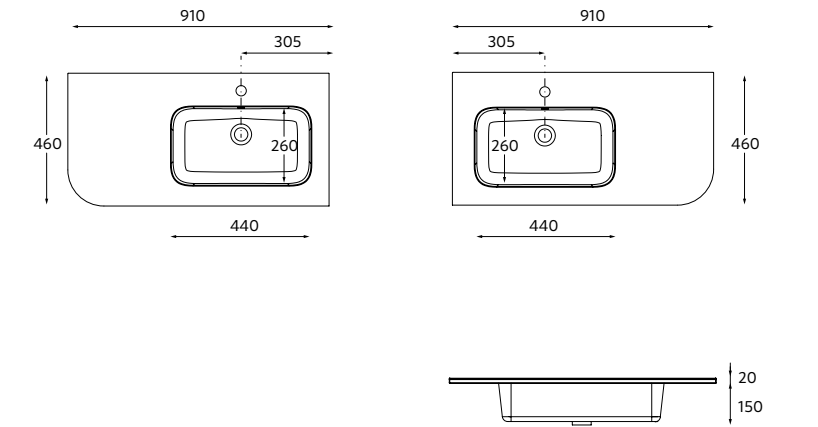

\* NOTA: Necesario cajón salvafón desplazado

**CONSTANZA 900 PARA COQUETA CURVA**

Porcelana blanca mate

Desplazado Derecho		€	Desplazado Izquierdo		€
910	113794	289	910	113793	289

PORCELANA

new

**CONSTANZA**  
Porcelana negra mate