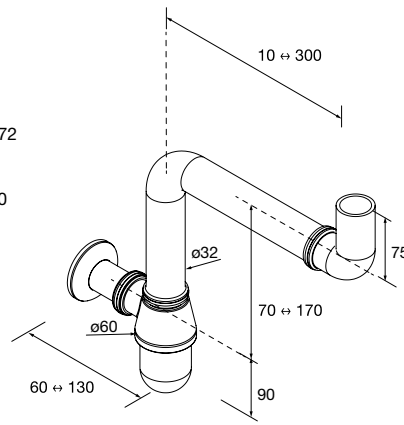

SIFON CONEX