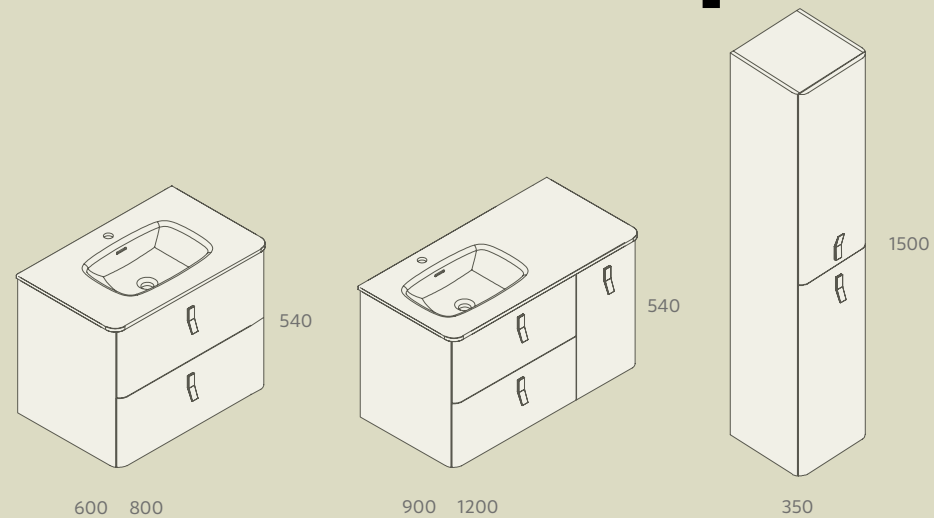

Uniiq

COMPLEMENTA

TIRADOR UNIIQ

TIRADOR EMOJI

TIRADOR OMEGA

POMO OMEGA