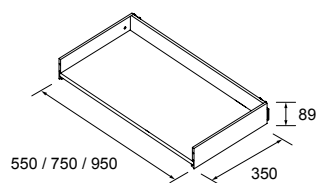

CAJÓN METÁLICO COMPLETO SIN SALVASIFÓN