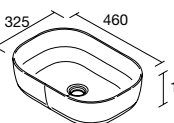

	Blanco mate	€
420	114532	200

**LOOP**  
Porcelana

	Negro mate		Gris mate	€
410	114520	114521	300	

**DUNE**  
Porcelana

	Sand	€
360	114522	270

**CARLA**  
Porcelana

	Blanco brillo	€		Clay		Denim		Hunter	€
460	103343	120	102280	102282	102283	220			