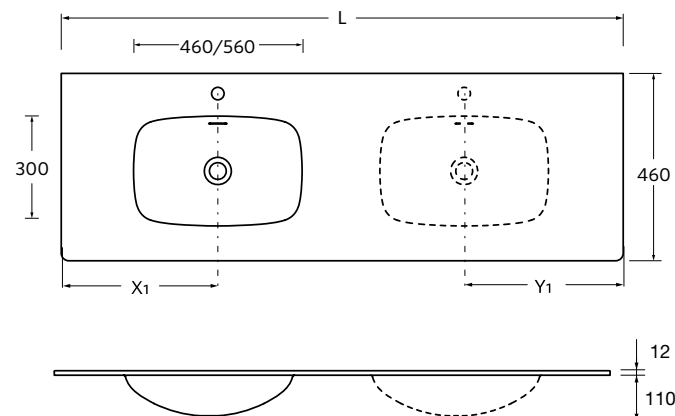

! Lavabo integrado de solid surface a medida con opción de mecanizado para grifo y toallero incluido. Se necesita rellenar hoja de pedido.

! Descarga la hoja de pedido www.salgar.net