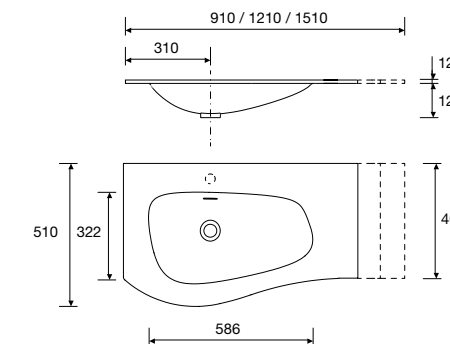

Producto a medida

Lavabo integrado de solid surface a medida con opción de mecanizado para grifo y toallero incluido. Se necesita rellenar hoja de pedido.

Descarga la hoja de pedido [www.salgar.net](http://www.salgar.net)