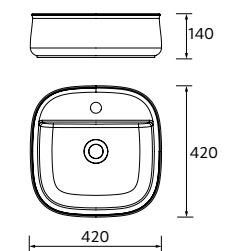

**CARLA**  
Porcelana

	Blanco brillo	€	Clay	Denim	Hunter	€
460	103343	120	102280	102282	102283	220

**VENICE**  
Porcelana

	Blanco mate	Negro mate	€
480	114534	114535	180

**COZY**  
Porcelana

	Blanco mate	€
420	114532	200