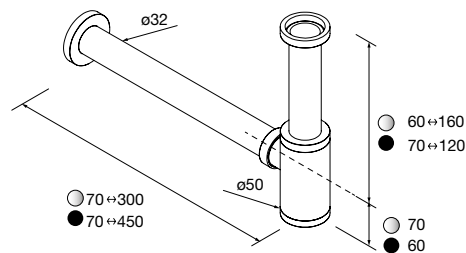

SMART

		€
103974	103975	65

	€		€
85679	32	7787	22