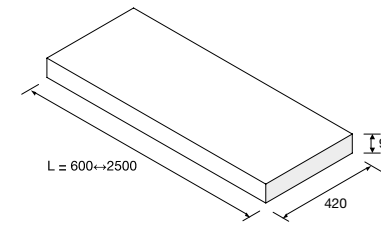

REPISAS COMPAKT DE PROFUNDIDAD 380 MM

	Roble África	Havana	Mármol blanco	Cemento	Piedra grafito	€
600 - 800	25619	84078	25929	25945	103235	444
801 - 1000	25620	84079	25930	25946	103236	563
1001 - 1200	25621	84080	25931	25947	103237	683
1201 - 1400	25622	84081	25932	25948	103238	803
1401 - 1600	25623	84082	25933	25949	103239	923
1601 - 1800	25624	84083	25934	25950	103240	1042
1801 - 2000	25625	84084	25935	25951	103241	1162
2001 - 2500	25626	84085	25936	25952	103242	1402