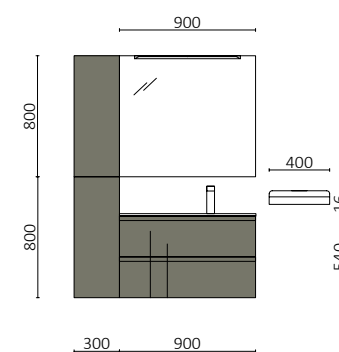

MAM 1500/D ANTRACITA  
Desde 2281€

MAM 1500/I MACCHIATO

Desde 2397€

. 70 .

P. 59

**MAM 900/I GREEN FOREST**

		€
113810	Mueble suspendido MAM 900 izquierda Green forest	1046
83877	Lavabo MAM 910 izquierda Carga mineral blanco brillo	247
<b>TOTAL</b>		<b>1293</b>
16911	Espejo SENA 900	87
84124	Aplique BOREAL 700	148
103973	Sifón POSYX Latón cromado	45
102306	Válvula clicker FLOW Negro mate	55
96951	Módulo ALLIANCE 800 Green forest x 2	416
82333	Repisa barandilla 400 Solid surface blanco mate	98