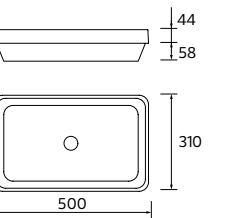

Consulta nuestra guía de taladros para encimeras.