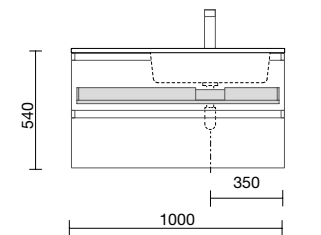

Onix	€
1000	103418	168