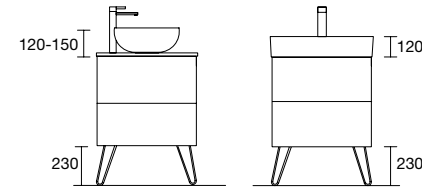

PATAS PARA LAVABOS DE
POSAR / VENETO ALTURA 230 mm

JUEGO 2 PATAS CROMO

Anodizado
brillo

330	23899	€	25

JUEGO 2 PATAS UNIIQ 230 / 330

Blanco Negro Chrome €

	Blanco	Negro	Chrome	€
230	24716	24717	24718	39
330	24713	24714	24715	49

JUEGO 2 PATAS KLIM 230 / 330

Blanco Negro Inox €

	Blanco	Negro	Inox	€
230	84135	84136	84137	23
330	84131	84132	84134	29

JUEGO 2 PATAS DEVA 230 / 330

Blanco Negro Chrome €

	Blanco	Negro	Chrome	€
230	84128	84129	84130	51
330	84125	84126	84127	55