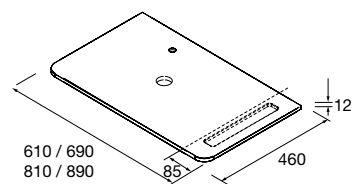

ENCIMERA UNIIQ 12 MM MECANIZADA

	Solid surface blanco mate	€	Pizarra negra	€	Mármol blanco	€	Terrazo natura	€
600	96779	225	96783	275	97373	275	103176	275
800	96780	255	96784	305	97374	305	103177	305