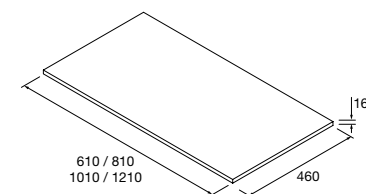

KANDY
Porcelana

Blanco brillo	€	Negro mate	€
360	91489	130	114519
			250

ALTIRO
Porcelana

Blanco mate	€
390	24555
	195

TENTO
Porcelana

Blanco brillo	€
420	24551
	165
500	24552
	182

VENICE
Porcelana

Blanco mate	€	Negro mate	€
480	114534	114535	180

LOOP
Porcelana

Negro mate	€	Gris mate	€
410	114520	114521	300

CARLA
Porcelana

Blanco brillo	€	Clay	€	Denim	€	Hunter	€
460	103343	120	102280	102282	102283	220	

BOL
Solid surface

Blanco mate	€
390	26536
	252

TALEA
Solid surface

Blanco mate	€	Negro mate	€
360	97649	252	97652
			272

BICA
Solid surface

Blanco mate	€	Negro mate	€	Macchiato	€	Blue fog	€	Night blue	€	Terracota	€	Antracita	€	Green forest	€
390	97647	252	97648	272	102271	103312	103313	103314	103316	103315	299				

MAEL
Solid surface

Blanco mate	€	Negro mate	€
500	97654	252	97655
			272

LOKUM
Porcelana

Negro mate	€
400	87734
	199

VARMEGA
Porcelana

Blanco brillo	€
500	24553
	153

COZY
Porcelana

Blanco mate	€
420	114532
	200

DUNE
Porcelana

Sand	€
360	114522
	270

ENCIMERAS DE LAVABO ESPESOR 16 MM

	Blanco brillo	White cotton	Black velvet	Natural	Roble áfrica	Nogal Maya	€
600	22960	96819	96820	22963	91086	102253	69
800	22964	96848	96861	22967	91087	102254	79
1000	22968	96864	96880	22971	91088	102255	89
1200	22972	96890	96898	22975	91089	102256	99