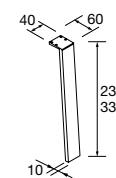

### JUEGO 2 PATAS UNIIQ 230 / 330

Blanco Negro Chrome €

	Blanco	Negro	Chrome	€
230	24716	24717	24718	39
330	24713	24714	24715	49