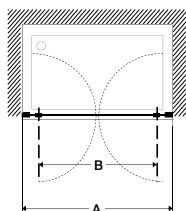

Victoria

Altura 1950 mm

Frontal

Victoria 2P*

Frontal ducha de 2 hojas batientes

	Medidas (A)	Medidas montaje Mín-Máx (A)	Apertura (B)	Cristal Transparente
				Plata Brillo
AM19208012	800	760-810	580	€ 423,00
AM19209012	900	860-910	680	€ 438,00

* Hasta fin de existencias