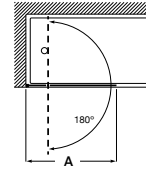

## Victoria B1H

Hoja batiente bañera

	Medidas (A)	Medidas montaje Min-Máx (A)	Cristal Transparente Plata brillo
<b>AM1993525DC012NMN</b>	850	850-860	€217,00