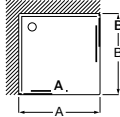

Ura ^N

Altura 2000 mm

Angular

Ura 2L2

Angular ducha de 2 hojas correderas + 2 fijas

	Medidas (A o B)	Medidas montaje Min-Max (A o B)	Cristal Transparente	
			Plata brillo	Negro mate
AM20H2BC7D001.NMN	700	670-720	€ 253,00	€ 278,00
AM20H2EE7D001.NMN	750	721-770	€ 260,00	€ 287,00
AM20H3207D001.NMN	800	771-820	€ 267,00	€ 293,00
AM20H3527D001.NMN	850	821-870	€ 270,00	€ 297,00
AM20H3847D001.NMN	900	871-920	€ 273,00	€ 300,00
AM20H3E87D001.NMN	1000	921-1020	€ 278,00	€ 305,00
AM20H44C7D001.NMN	1100	1021-1120	€ 288,00	€ 318,00
AM20H4B07D001.NMN	1200	1121-1220	€ 300,00	€ 330,00

Para precio total sumar ambos lados (A+B).