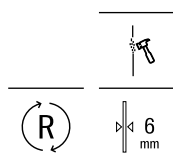

Victoria

Altura 1950 mm

Frontal

Victoria 2P*

Frontal ducha de 2 hojas batientes

	Medidas (A)	Medidas montaje Mín-Máx (A)	Apertura (B)	Cristal Transparente
				Plata Brillo
AM19208012	800	760-810	580	€ 423,00
AM19209012	900	860-910	680	€ 438,00

* Hasta fin de existencias