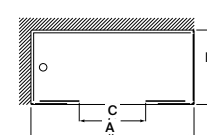

Ura L2-E + LF-C

Frontal ducha de 1 hoja corredera + 1 hoja fija + 1 lateral fijo

L2-E (A)	Medidas (A)	Medidas montaje Min-Máx (A)	Apertura (C)	Cristal Transparente	
				Plata brillo	Negro mate
AM20J3E87D001.NMN	1000	970-1020	395	€ 377,00	€ 415,00
AM20J44C7D001.NMN	1100	1021-1120	395	€ 390,00	€ 428,00
AM20J4B07D001.NMN	1200	1121-1220	445	€ 407,00	€ 448,00
AM20J5147D001.NMN	1300	1221-1320	495	€ 432,00	€ 475,00
AM20J5787D001.NMN	1400	1321-1420	545	€ 458,00	€ 503,00
AM20J5DC7D001.NMN	1500	1421-1520	595	€ 508,00	€ 558,00
AM20J6407D001.NMN	1600	1521-1620	645	€ 520,00	€ 572,00
AM20J6A47D001.NMN	1700	1621-1720	695	€ 540,00	€ 593,00
AM20J7087D001.NMN	1800	1721-1820	745	€ 545,00	€ 600,00
LF-C (B)	Medidas (B)	Medidas montaje Min-Máx (B)		Plata brillo	Negro mate
AM20K2BC7D001.NMN	700	685-710	-	€ 220,00	€ 242,00
AM20K2EE7D001.NMN	750	735-760	-	€ 235,00	€ 258,00
AM20K3207D001.NMN	800	785-810	-	€ 247,00	€ 272,00
AM20K3847D001.NMN	900	885-910	-	€ 260,00	€ 287,00

Ura L4-E + LF-C

Frontal ducha de 2 hojas correderas + 2 hojas fijas + 1 lateral fijo

L4-E (A)	Medidas (A)	Medidas montaje Min-Máx (A)	Apertura (C)	Cristal Transparente	
				Plata brillo	Negro mate
AM20L6407D001.NMN	1600	1520-1620	590	€ 568,00	€ 625,00
AM20L6A47D001.NMN	1700	1621-1720	640	€ 592,00	€ 652,00
AM20L7087D001.NMN	1800	1721-1820	690	€ 618,00	€ 680,00
AM20L76C7D001.NMN	1900	1821-1920	690	€ 633,00	€ 697,00
AM20L7D07D001.NMN	2000	1921-2020	690	€ 653,00	€ 718,00
LF-C (B)	Medidas (B)	Medidas montaje Min-Máx (B)		Plata brillo	Negro mate
AM20K2BC7D001.NMN	700	685-710	-	€ 220,00	€ 242,00
AM20K2EE7D001.NMN	750	735-760	-	€ 235,00	€ 258,00
AM20K3207D001.NMN	800	785-810	-	€ 247,00	€ 272,00
AM20K3847D001.NMN	900	885-910	-	€ 260,00	€ 287,00