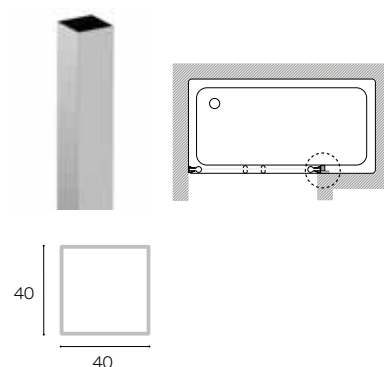

Perfil suplementario lateral N

Para mamparas de todas las colecciones Roca

	Medidas	Alto	Perfil Blanco	Perfil Plata brillo	Perfil Plata mate	Perfil Negro mate cepillado
AM9900680.	40 x 40	2500	€ 106,00	€ 118,00	€ 106,00	€ 130,00