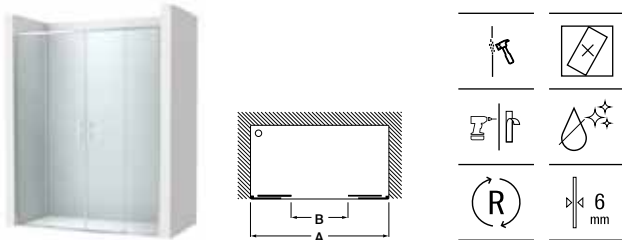

Victoria Plus

N

Altura 2000 mm

Frontal

Victoria Plus L4-E

N

Frontal ducha de 2 hojas correderas + 2 hojas fijas

	Medidas (A)	Medidas montaje Min-Máx (A)	Apertura (B)	Cristal Transparente	
				Plata brillo	Negro mate
AM12D6407D001.NMN	1600	1520-1620	590	€ 512,00	€ 562,00
AM12D6A47D001.NMN	1700	1621-1720	640	€ 533,00	€ 587,00
AM12D7087D001.NMN	1800	1721-1820	690	€ 557,00	€ 612,00
AM12D76C7D001.NMN	1900	1821-1920	690	€ 570,00	€ 627,00
AM12D7D07D001.NMN	2000	1921-2020	690	€ 588,00	€ 647,00