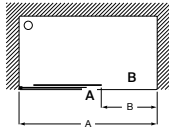

Ura **N**

Altura 2000 mm

Frontal

Ura L2-E

Frontal ducha de 1 hoja corredera + 1 hoja fija

	Medidas (A)	Medidas montaje Min-Máx (A)	Apertura (B)	Cristal Transparente	
				Plata brillo	Negro mate
AM20J3E87D001.NMN	1000	970-1020	395	€ 377,00	€ 415,00
AM20J44C7D001.NMN	1100	1021-1120	395	€ 390,00	€ 428,00
AM20J4B07D001.NMN	1200	1121-1220	445	€ 407,00	€ 448,00
AM20J5147D001.NMN	1300	1221-1320	495	€ 432,00	€ 475,00
AM20J5787D001.NMN	1400	1321-1420	545	€ 458,00	€ 503,00
AM20J5DC7D001.NMN	1500	1421-1520	595	€ 508,00	€ 558,00
AM20J6407D001.NMN	1600	1521-1620	645	€ 520,00	€ 572,00
AM20J6A47D001.NMN	1700	1621-1720	695	€ 540,00	€ 593,00
AM20J7087D001.NMN	1800	1721-1820	745	€ 545,00	€ 600,00

Ura L4-E

Frontal ducha de 2 hojas correderas + 2 hojas fijas

	Medidas (A)	Medidas montaje Min-Máx (A)	Apertura (B)	Cristal Transparente	
				Plata brillo	Negro mate
AM20L6407D001.NMN	1600	1520-1620	590	€ 568,00	€ 625,00
AM20L6A47D001.NMN	1700	1621-1720	640	€ 592,00	€ 652,00
AM20L7087D001.NMN	1800	1721-1820	690	€ 618,00	€ 680,00
AM20L76C7D001.NMN	1900	1821-1920	690	€ 633,00	€ 697,00
AM20L7D07D001.NMN	2000	1921-2020	690	€ 653,00	€ 718,00