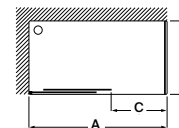

## Victoria Plus L2-E N

Frontal ducha de 1 hoja corredera + 1 fija

Cristal  
Transparente

	Medidas (A)	Medidas montaje Min-Máx (A)	Medidas (B)	Plata brillo	Negro mate
<b>AM12B3E87D001.NMN</b>	1000	970-1020	395	€ 350,00	€ 385,00
<b>AM12B44C7D001.NMN</b>	1100	1021-1120	395	€ 363,00	€ 400,00
<b>AM12B4B07D001.NMN</b>	1200	1121-1220	445	€ 377,00	€ 415,00
<b>AM12B5147D001.NMN</b>	1300	1221-1320	495	€ 403,00	€ 443,00
<b>AM12B5787D001.NMN</b>	1400	1321-1420	545	€ 432,00	€ 475,00
<b>AM12B5DC7D001.NMN</b>	1500	1421-1520	595	€ 467,00	€ 513,00
<b>AM12B6407D001.NMN</b>	1600	1521-1620	645	€ 480,00	€ 528,00
<b>AM12B6A47D001.NMN</b>	1700	1621-1720	695	€ 485,00	€ 533,00
<b>AM12B7087D001.NMN</b>	1800	1721-1820	745	€ 490,00	€ 540,00