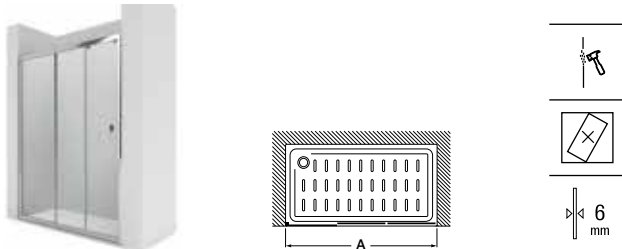

Easy

Altura 1950 mm

Frontal

Easy L3-E

Frontal ducha de 2 hojas
correderas + 1 fija

Medidas (A)	Apertura mínima	Cristal Transparente		Cristal Fumato, Mate o Decorado⁽¹⁾	
		Blanco / Plata mate	Plata brillo	Blanco / Plata mate	Plata brillo
770 - 1000	380	€ 688,00	€ 770,00	€ 865,00	€ 947,00
1001 - 1150	480	€ 727,00	€ 808,00	€ 917,00	€ 997,00
1151 - 1300	580	€ 770,00	€ 853,00	€ 973,00	€ 1.057,00
1301 - 1600	680	€ 812,00	€ 895,00	€ 1.017,00	€ 1.100,00

Compensación: 15 mm por cada lado. Medida total con LF + 25 mm.
El tratamiento MaxiClean (M) supone un coste adicional de: +124€.

(1) Precios de Decorados Cuarzo y Cloud. Precios de Decorados Mist y Rain con perfil Plata brillo: incremento del 100% sobre precio de Cristal Transparente. Precios de Decorados Mist y Rain con perfil Blanco o Plata mate: consultar configurador.