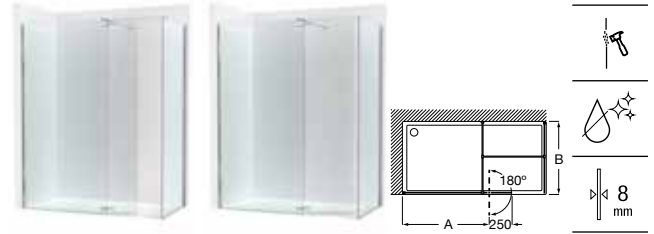

Line

Altura 2000 mm

Walk-in

Line DHF

Hoja fija ducha + 1 batiente mediante bisagras

	Cristal 8 mm			
	Cristal Transparente		Cristal Fumato, Mate o Decorado*	
Medidas (con puerta batiente de 250)	Plata brillo	Negro mate cepillado	Plata brillo	Negro mate cepillado
700 - 1000	€ 632,00	€ 695,00	€ 782,00	€ 845,00
1001 - 1200	€ 687,00	€ 755,00	€ 852,00	€ 920,00
1201 - 1400	€ 740,00	€ 813,00	€ 915,00	€ 988,00
Medidas (con puerta batiente de 500)	Plata brillo	Negro mate cepillado	Plata brillo	Negro mate cepillado
700 - 1000	€ 693,00	€ 762,00	€ 858,00	€ 927,00
1001 - 1200	€ 748,00	€ 822,00	€ 928,00	€ 1.002,00
1201 - 1400	€ 802,00	€ 880,00	€ 992,00	€ 1.070,00

Compensación: 7 mm.
*Precios de Decorados Cuarzo y Cloud. Precios de Decorados Mist y Rain con perfil Plata brillo: incremento del 100% sobre precio de Cristal Transparente. Precios de Decorados Mist y Rain con perfil Negro: consultar configurador.
Opcional: Tirante a techo y toallero. El toallero opcional se ha de adquirir en el momento de configurar la mampara, no se puede añadir posteriormente.
Toallero opcional Plata brillo de 400mm o 700mm 130 € o Toallero opcional negro mate de 400mm o 700mm 130 €.
Tirante opcional a techo de 1000mm: AM99003702 Plata brillo 82,30 € y AM99003706 Negro mate 91,70 €.

Line DHF + LF

Hoja fija ducha + 1 batiente mediante bisagras + 1 lateral fijo

	Cristal 8 mm			
	Cristal Transparente		Cristal Fumato, Mate o Decorado*	
Medidas (con puerta batiente de 250)	Plata brillo	Negro mate cepillado	Plata brillo	Negro mate cepillado
700 - 1000	€ 632,00	€ 695,00	€ 782,00	€ 845,00
1001 - 1200	€ 687,00	€ 755,00	€ 852,00	€ 920,00
1201 - 1400	€ 740,00	€ 813,00	€ 915,00	€ 988,00
Medidas (con puerta batiente de 500)	Plata brillo	Negro mate cepillado	Plata brillo	Negro mate cepillado
700 - 1000	€ 693,00	€ 762,00	€ 858,00	€ 927,00
1001 - 1200	€ 748,00	€ 822,00	€ 928,00	€ 1.002,00
1201 - 1400	€ 802,00	€ 880,00	€ 992,00	€ 1.070,00
Medidas LF				
600 - 800	€ 380,00	€ 418,00	€ 472,00	€ 510,00
801 - 1000	€ 433,00	€ 475,00	€ 535,00	€ 577,00

Compensación: 7 mm.
*Precios de Decorados Cuarzo y Cloud. Precios de Decorados Mist y Rain con perfil Plata brillo: incremento del 100% sobre precio de Cristal Transparente. Precios de Decorados Mist y Rain con perfil Negro: consultar configurador.
Opcional: Tirante a techo y toallero. El toallero opcional se ha de adquirir en el momento de configurar la mampara, no se puede añadir posteriormente.
Toallero opcional Plata brillo de 400mm o 700mm 130 € o Toallero opcional negro mate de 400mm o 700mm 130 €.
Tirante opcional a techo de 1000mm: AM99003702 Plata brillo 82,30 € y AM99003706 Negro mate 91,70 €.

No se admiten devoluciones en ningún producto configurable

Medidas en mm
Toda factura tendrá el recargo del IVA / La presente tarifa anula las anteriores
El montaje no está incluido en el precio

Acabados cristales: Transparente, Mate y Fumato
Decorado cristales: Cuarzo, Mist, Rain y Cloud
Perfiles: Plata brillo, Negro mate cepillado

Tomando como referencia el vértice de la mampara, determinamos la posición derecha o izquierda