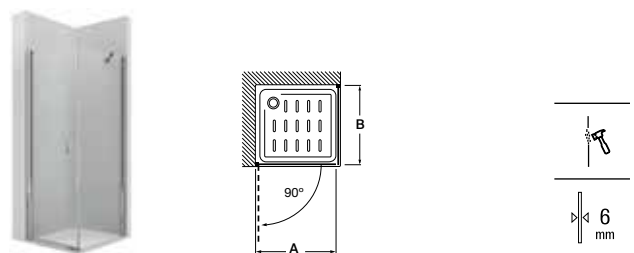

Easy PL + LF

Frontal ducha de 1 hoja
batiente + 1 lateral fijo

Medidas PL (A)	Cristal Transparente		Cristal Fumato, Mate o Decorado⁽¹⁾	
	Blanco / Plata Mate	Plata brillo	Blanco / Plata Mate	Plata brillo
600 - 800	€ 523,00	€ 578,00	€ 637,00	€ 692,00
801 - 1000	€ 605,00	€ 660,00	€ 740,00	€ 795,00

Medidas LF (B)

670 - 800	€ 270,00	€ 297,00	€ 355,00	€ 382,00
801 - 900	€ 302,00	€ 330,00	€ 395,00	€ 423,00
901 - 1000	€ 337,00	€ 363,00	€ 436,00	€ 462,00

Compensación: 15 mm.

El tratamiento MaxiClean (M) supone un coste adicional de: +80€ (en total).

(1) Precios de Decorados Cuarzo y Cloud. Precios de Decorados Mist y Rain con perfil Plata brillo: incremento del 100% sobre precio de Cristal Transparente. Precios de Decorados Mist y Rain con perfil Blanco o Plata mate: consultar configurador.

No se admiten devoluciones en ningún producto configurable

Medidas en mm / * Últimos pedidos hasta 30 de junio 2025
Toda factura tendrá el recargo del IVA / La presente tarifa anula las anteriores
El montaje no está incluido en el precio

Acabados cristales: Transparente, Mate y Fumato
Decorado cristales: Cuarzo, Mist, Rain y Cloud
Perfiles: Plata brillo, Plata mate, Blanco brillante

MaxiClean
OPCIONAL

Tomando como referencia el vértice de la mampara, determinamos la posición derecha o izquierda