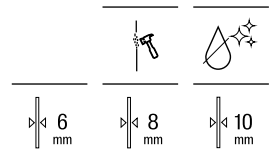

Compensación: 7 mm.

*Precios de Decorados Cuarzo y Cloud. Precios de Decorados Mist y Rain con perfil Plata brillo: incremento del 100% sobre precio de Cristal Transparente. Precios de Decorados Mist y Rain con perfil Negro: consultar configurador.

Opcional: Tirante a techo y toallero. El toallero opcional se ha de adquirir en el momento de configurar la mampara, no se puede añadir posteriormente.

Toallero opcional Plata brillo de 400mm o 700mm 130 € o Toallero opcional negro mate de 400mm o 700mm 130 €. Tirante opcional a techo de 1000mm: AM99003702 Plata brillo 82,30 € y AM9900370. Otros acabados 91,70 €.