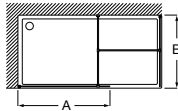

Compensación: 7 mm.

*Precios de Decorados Cuarzo y Cloud. Precios de Decorados Mist y Rain con perfil Plata brillo: incremento del 100% sobre precio de Cristal Transparente. Precios de Decorados Mist y Rain con perfil Negro: consultar configurador.

Opcional: Tirante a techo y toallero. El toallero opcional se ha de adquirir en el momento de configurar la mampara, no se puede añadir posteriormente.

Toallero opcional Plata brillo de 400mm o 700mm 130 € o Toallero opcional negro mate de 400mm o 700mm 130 €. Tirante opcional a techo de 1000mm: AM99003702 Plata brillo 82,30 € y AM9900370. Otros acabados 91,70 €.

Line DF + LF

Hoja fija ducha + 1 lateral fijo

Medidas DF (A)	Cristal 6 mm				Cristal 8 mm				Cristal 10 mm			
	Cristal Transparente		Cristal Fumato, Mate o Decorado*		Cristal Transparente		Cristal Fumato, Mate o Decorado*		Cristal Transparente		Cristal Fumato, Mate o Decorado*	
	Plata brillo	N Otros acabados	Plata brillo	N Otros acabados	Plata brillo	N Otros acabados	Plata brillo	N Otros acabados	Plata brillo	N Otros acabados	Plata brillo	N Otros acabados
600 - 800	€ 332,00	€ 365,00	€ 423,00	€ 456,00	€ 380,00	€ 418,00	€ 472,00	€ 510,00	€ 475,00	€ 522,00	€ 568,00	€ 615,00
801 - 1000	€ 368,00	€ 405,00	€ 472,00	€ 509,00	€ 433,00	€ 475,00	€ 535,00	€ 577,00	€ 540,00	€ 595,00	€ 643,00	€ 698,00
1001 - 1200	€ 407,00	€ 448,00	€ 520,00	€ 561,00	€ 482,00	€ 532,00	€ 595,00	€ 645,00	€ 605,00	€ 665,00	€ 718,00	€ 778,00
1201 - 1400	€ 445,00	€ 488,00	€ 573,00	€ 616,00	€ 533,00	€ 587,00	€ 663,00	€ 717,00	€ 905,00	€ 995,00	€ 1.033,00	€ 1.123,00
1401 - 1600	-	-	-	-	€ 822,00	€ 905,00	€ 1.018,00	€ 1.101,00	€ 968,00	€ 1.065,00	€ 1.163,00	€ 1.260,00

Medidas LF (B)	Cristal 6 mm				Cristal 8 mm				Cristal 10 mm			
	Cristal Transparente		Cristal Fumato, Mate o Decorado*		Cristal Transparente		Cristal Fumato, Mate o Decorado*		Cristal Transparente		Cristal Fumato, Mate o Decorado*	
	Plata brillo	N Otros acabados	Plata brillo	N Otros acabados	Plata brillo	N Otros acabados	Plata brillo	N Otros acabados	Plata brillo	N Otros acabados	Plata brillo	N Otros acabados
600 - 800	€ 332,00	€ 365,00	€ 423,00	€ 456,00	€ 380,00	€ 418,00	€ 472,00	€ 510,00	€ 475,00	€ 522,00	€ 568,00	€ 615,00
801 - 1000	€ 368,00	€ 405,00	€ 472,00	€ 509,00	€ 433,00	€ 475,00	€ 535,00	€ 577,00	€ 540,00	€ 595,00	€ 643,00	€ 698,00
1001 - 1200	-	-	-	-	€ 482,00	€ 532,00	€ 595,00	€ 645,00	€ 605,00	€ 665,00	€ 718,00	€ 778,00
1201 - 1400	-	-	-	-	€ 533,00	€ 587,00	€ 663,00	€ 717,00	-	-	-	-

Compensación: 7 mm.

*Precios de Decorados Cuarzo y Cloud. Precios de Decorados Mist y Rain con perfil Plata brillo: incremento del 100% sobre precio de Cristal Transparente. Precios de Decorados Mist y Rain con perfil Negro: consultar configurador.

Opcional: Tirante a techo y toallero. El toallero opcional se ha de adquirir en el momento de configurar la mampara, no se puede añadir posteriormente.

Toallero opcional Plata brillo de 400mm o 700mm 130 € o Toallero opcional negro mate de 400mm o 700mm 130 €. Tirante opcional a techo de 1000mm: AM99003702 Plata brillo 82,30 € y AM9900370. Otros acabados 91,70 €.

No se admiten devoluciones en ningún producto configurable

Medidas en mm / Toda factura tendrá el recargo del IVA / La presente tarifa anula las anteriores
El montaje no está incluido en el precio