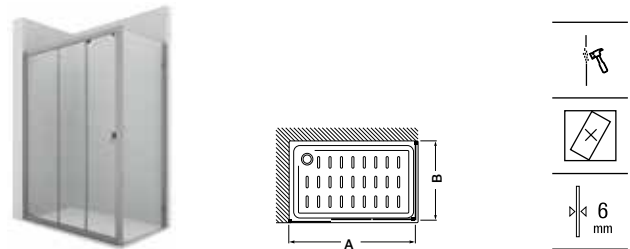

Easy L3-E + LF-C

Frontal ducha de 2 hojas
correderas + 1 fija + 1 lateral
fijo

Medidas L3-E (A)	Apertura mínima	Cristal Transparente		Cristal Fumato, Mate o Decorado⁽¹⁾	
		Blanco / Plata mate	Plata brillo	Blanco / Plata mate	Plata brillo
770 - 1000	380	€ 688,00	€ 770,00	€ 865,00	€ 947,00
1001 - 1150	480	€ 727,00	€ 808,00	€ 917,00	€ 997,00
1151 - 1300	580	€ 770,00	€ 853,00	€ 973,00	€ 1.057,00
1301 - 1600	680	€ 812,00	€ 895,00	€ 1.017,00	€ 1.100,00

Medidas LF-C (B)

200 - 500	-	€ 272,00	€ 297,00	€ 323,00	€ 348,00
501 - 800	-	€ 305,00	€ 330,00	€ 388,00	€ 413,00
801 - 1000	-	€ 338,00	€ 363,00	€ 432,00	€ 457,00

Compensación: 15 mm por cada lado. Medida total con LF + 25 mm.
El tratamiento MaxiClean (M) supone un coste adicional de: +166€ (en total).

(1) Precios de Decorados Cuarzo y Cloud. Precios de Decorados Mist y Rain con perfil Plata brillo: incremento del 100% sobre precio de Cristal Transparente. Precios de Decorados Mist y Rain con perfil Blanco o Plata mate: consultar configurador.