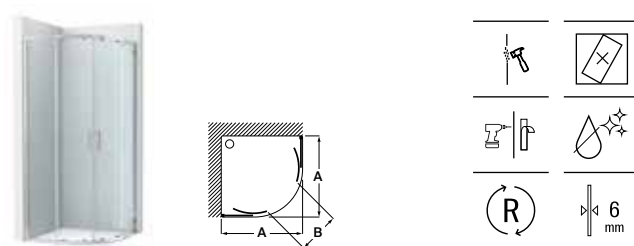

Victoria Plus MR

N

Angular ducha de 2 hojas correderas + 2 fijas

	Medidas (A)	Medidas montaje Min-Máx (A)	Apertura (B)	Cristal Transparente	
				Plata brillo	Negro mate
AM12E2EE7D001.NMN	750 (R375)	715-740	407	€ 447,00	€ 492,00
AM12E3207D001.NMN	800 (R500)	765-790	420	€ 475,00	€ 523,00
AM12F3207D001.NMN	800 (R550)	765-790	395	€ 475,00	€ 523,00
AM12E3847D001.NMN	900 (R500)	865-890	525	€ 492,00	€ 542,00
AM12F3847D001.NMN	900 (R550)	865-890	540	€ 492,00	€ 542,00
AM12E3E87D001.NMN	1000 (R500)	965-990	540	€ 515,00	€ 567,00