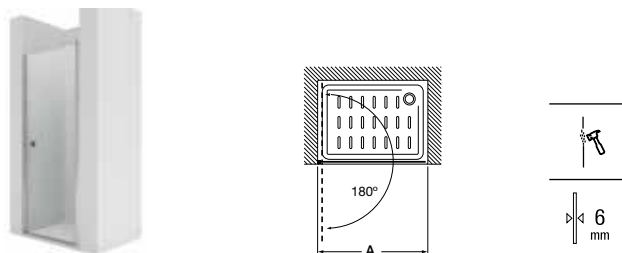

Easy PE

Frontal ducha de 1 hoja
batiente

Medidas (A)	Cristal Transparente		Cristal Fumato, Mate o Decorado⁽¹⁾	
	Blanco / Plata Mate	Plata brillo	Blanco / Plata Mate	Plata brillo
670 - 800	€ 523,00	€ 578,00	€ 637,00	€ 692,00
801 - 1000	€ 605,00	€ 660,00	€ 740,00	€ 795,00

Compensación: 15 mm lado bisagra. 10 mm lado cierre.

El tratamiento MaxiClean (M) supone un coste adicional de: +42€.

(1) Precios de Decorados Cuarzo y Cloud. Precios de Decorados Mist y Rain con perfil Plata brillo: incremento del 100% sobre precio de Cristal Transparente. Precios de Decorados Mist y Rain con perfil Blanco o Plata mate: consultar configurador.