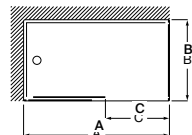

Ura L2-E + LF-C

Frontal ducha de 1 hoja corredera + 1 hoja fija + 1 lateral fijo

L2-E (A)	Medidas (A)	Medidas montaje Min-Máx (A)	Apertura (C)	Cristal Transparente	
				Plata brillo	Negro mate
AM20J3E87D001.NMN	1000	970-1020	395	€ 377,00	€ 415,00
AM20J44C7D001.NMN	1100	1021-1120	395	€ 390,00	€ 428,00
AM20J4B07D001.NMN	1200	1121-1220	445	€ 407,00	€ 448,00
AM20J5147D001.NMN	1300	1221-1320	495	€ 432,00	€ 475,00
AM20J5787D001.NMN	1400	1321-1420	545	€ 458,00	€ 503,00
AM20J5DC7D001.NMN	1500	1421-1520	595	€ 508,00	€ 558,00
AM20J6407D001.NMN	1600	1521-1620	645	€ 520,00	€ 572,00
AM20J6A47D001.NMN	1700	1621-1720	695	€ 540,00	€ 593,00
AM20J7087D001.NMN	1800	1721-1820	745	€ 545,00	€ 600,00
LF-C (B)	Medidas (B)	Medidas montaje Min-Máx (B)		Plata brillo	Negro mate
AM20K2BC7D001.NMN	700	685-710	-	€ 220,00	€ 242,00
AM20K2EE7D001.NMN	750	735-760	-	€ 235,00	€ 258,00
AM20K3207D001.NMN	800	785-810	-	€ 247,00	€ 272,00
AM20K3847D001.NMN	900	885-910	-	€ 260,00	€ 287,00

Ura L4-E + LF-C

Frontal ducha de 2 hojas correderas + 2 hojas fijas + 1 lateral fijo

L4-E (A)	Medidas (A)	Medidas montaje Min-Máx (A)	Apertura (C)	Cristal Transparente	
				Plata brillo	Negro mate
AM20L6407D001.NMN	1600	1520-1620	590	€ 568,00	€ 625,00
AM20L6A47D001.NMN	1700	1621-1720	640	€ 592,00	€ 652,00
AM20L7087D001.NMN	1800	1721-1820	690	€ 618,00	€ 680,00
AM20L76C7D001.NMN	1900	1821-1920	690	€ 633,00	€ 697,00
AM20L7D07D001.NMN	2000	1921-2020	690	€ 653,00	€ 718,00
LF-C (B)	Medidas (B)	Medidas montaje Min-Máx (B)		Plata brillo	Negro mate
AM20K2BC7D001.NMN	700	685-710	-	€ 220,00	€ 242,00
AM20K2EE7D001.NMN	750	735-760	-	€ 235,00	€ 258,00
AM20K3207D001.NMN	800	785-810	-	€ 247,00	€ 272,00
AM20K3847D001.NMN	900	885-910	-	€ 260,00	€ 287,00