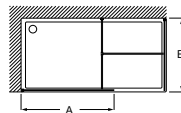

Line Plus DF (con marco)

Hoja fija ducha

Cristal 8 mm

Medidas (A)	Cristal Transparente - Perfil Negro mate cepillado				Cristal Fumato, Mate o Decorado* - Perfil Negro mate cepillado			
	-	Con toallero	Con repisa	Con toallero + repisa	-	Con toallero	Con repisa	Con toallero + repisa
600 - 800	€ 552,00	€ 802,00	€ 908,00	€ 1.158,00	€ 643,00	€ 893,00	€ 998,00	€ 1.248,00
801 - 1000	€ 628,00	€ 878,00	€ 985,00	€ 1.235,00	€ 732,00	€ 982,00	€ 1.088,00	€ 1.338,00
1001 - 1200	€ 702,00	€ 952,00	€ 1.057,00	€ 1.307,00	€ 815,00	€ 1.065,00	€ 1.170,00	€ 1.420,00
1201 - 1400	€ 775,00	€ 1.025,00	€ 1.132,00	€ 1.382,00	€ 903,00	€ 1.153,00	€ 1.260,00	€ 1.510,00

Compensación: 7 mm.

*Precios de Decorados Cuarzo y Cloud. Precios de Decorados Mist y Rain: incremento del 100% sobre precio de Cristal Transparente.

El toallero y/o repisa opcional se ha de adquirir en el momento de configurar la mampara, no se puede añadir posteriormente