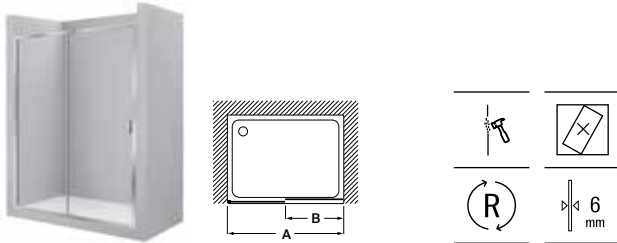

Victoria

Altura 1950 mm

Frontal

Victoria L2-E

Frontal ducha de 1 hoja corredera + 1 fija

	Medidas (A)	Medidas montaje Mín-Máx (A)	Medidas (B)	Plata brillo	Cristal Transparente
AM18610012	1000	960-1010	390	€ 350,00	
AM18611012	1100	1060-1110	415	€ 363,00	
AM18612012	1200	1160-1210	465	€ 377,00	
AM18613012	1300	1260-1310	515	€ 403,00	
AM18614012	1400	1360-1410	565	€ 432,00	
AM18615012	1500	1460-1510	615	€ 467,00	
AM18616012	1600	1560-1610	665	€ 480,00