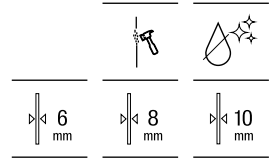

Line

Altura 2000 mm

N Acabados Blanco mate, Acero inoxidable cepillado y Oro cepillado

Walk-in