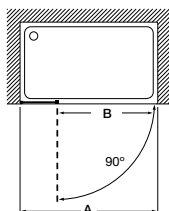

Brisa

Altura 2000 mm

Frontal

Brisa PEF

Frontal ducha de 1 hoja batiente + 1 fija

	Medidas (A)	Medidas montaje Min-Max	Apertura mínima (B)	Cristal Transparente	
				Plata brillo	Negro mate
AM3720701.M	700	675 - 700	485	€ 725,00	€ 797,00
AM3720801.M	800	775 - 800	485	€ 788,00	€ 867,00
AM3720901.M	900	875 - 900	485	€ 857,00	€ 942,00
AM3721001.M	1000	975 - 1000	585	€ 925,00	€ 1.017,00
AM3721101.M	1100	1075 - 1100	585	€ 998,00	€ 1.100,00
AM3721201.M	1200	1175 - 1200	585	€ 1.078,00	€ 1.187,00
AM3721301.M	1300	1275 - 1300	585	€ 1.163,00	€ 1.282,00
AM3721401.M	1400	1375 - 1400	585	€ 1.258,00	€ 1.383,00

Brisa PLF + LF

Frontal ducha de 1 hoja batiente + 1 fija + 1 lateral fijo

PLF	Medidas (A)	Medidas montaje Min-Max	Apertura mínima (C)	Cristal Transparente	
				Plata brillo	Negro mate
AM3440701.M	700	665 - 680	485	€ 725,00	€ 797,00
AM3440801.M	800	765 - 780	485	€ 788,00	€ 867,00
AM3440901.M	900	865 - 880	485	€ 857,00	€ 942,00
AM3441001.M	1000	965 - 980	585	€ 925,00	€ 1.017,00
AM3441101.M	1100	1065 - 1080	585	€ 998,00	€ 1.100,00
AM3441201.M	1200	1165 - 1180	585	€ 1.078,00	€ 1.187,00
AM3441301.M	1300	1265 - 1280	585	€ 1.163,00	€ 1.282,00
AM3441401.M	1400	1365 - 1380	585	€ 1.258,00	€ 1.383,00

LF	Medidas (B)	Medidas montaje Min-Max	Plata brillo	Negro mate
AM3740701.M	700	675 - 690	€ 425,00	€ 468,00
AM3740751.M	750	725 - 740	€ 435,00	€ 480,00
AM3740801.M	800	775 - 790	€ 447,00	€ 493,00
AM3740901.M	900	875 - 890	€ 470,00	€ 517,00