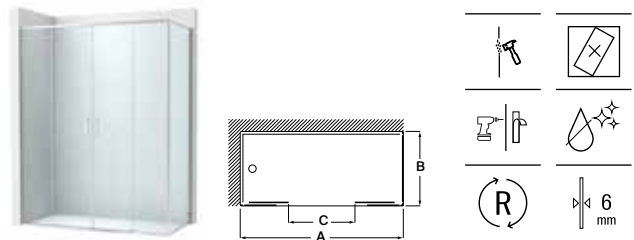

## Victoria Plus L4-E

N

Frontal ducha de 2 hojas correderas + 2 hojas fijas

	Medidas (A)	Medidas montaje Min-Máx (A)	Apertura (B)	Cristal Transparente	
				Plata brillo	Negro mate
<b>AM12D6407D001.NMN</b>	1600	1520-1620	590	€ 512,00	€ 562,00
<b>AM12D6A47D001.NMN</b>	1700	1621-1720	640	€ 533,00	€ 587,00
<b>AM12D7087D001.NMN</b>	1800	1721-1820	690	€ 557,00	€ 612,00
<b>AM12D76C7D001.NMN</b>	1900	1821-1920	690	€ 570,00	€ 627,00
<b>AM12D7D07D001.NMN</b>	2000	1921-2020	690	€ 588,00	€ 647,00