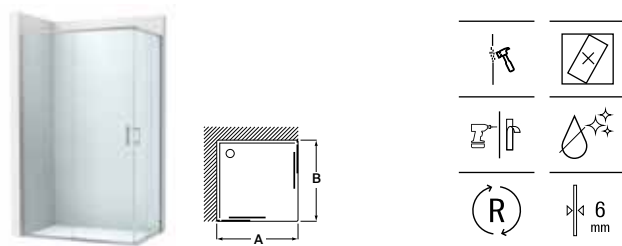

Angular

Victoria Plus 2L2

N

Angular ducha de 2 hojas correderas + 2 fijas

	Medidas (A o B)	Medidas montaje Min-Máx (A o B)	Cristal Transparente	
			Plata brillo	Negro mate
AM12A2BC7D001.NMN	700	670-720	€ 220,00	€ 242,00
AM12A2EE7D001.NMN	750	721-770	€ 227,00	€ 250,00
AM12A3207D001.NMN	800	771-820	€ 230,00	€ 253,00
AM12A3527D001.NMN	850	821-870	€ 233,00	€ 257,00
AM12A3847D001.NMN	900	871-920	€ 238,00	€ 262,00
AM12A3E87D001.NMN	1000	921-1020	€ 242,00	€ 267,00
AM12A44C7D001.NMN	1100	1021-1120	€ 260,00	€ 287,00
AM12A4B07D001.NMN	1200	1121-1220	€ 263,00	€ 290,00

Para precio total sumar ambos lados (A+B).