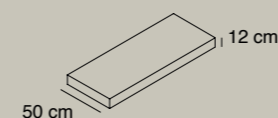

Longitud
80 cm

Ref. 726

245 €

453 €

468 €

Longitud
100 cm

Ref. 727

318 €

578 €

593 €

Longitud
120 cm

Ref. 728

375 €

697 €

723 €

Longitud
240 cm

WH729

708 €

1358 €

1399 €

Válvula click-clack acabado Wraitom® incluida

No incluye orificio grifo

Sifón botella cilíndrico latón cromado

Ref 30600

Standard

ColorPlus

37 €

-

Sifón botella cilíndrico acero inox.

Ref 30601

58 €

-

Sifón botella cilíndrico negro

Ref 30602

68 €

-