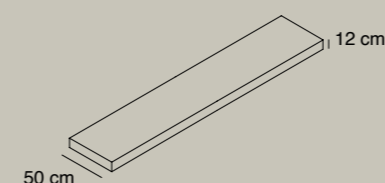

Longitud
64 cm

Seno
Ø: 35 cm

Silk Ref. 996

Standard
302 €

ColorPlus
348 €

Faldón
suspendido

Faldón fabricado
con planchas de
Corian®
Soportes incluidos