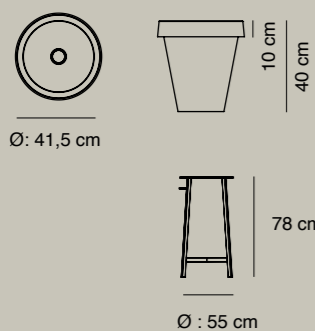

Especificaciones

Tarifa

Estos precios no incluyen IVA

Panela
Alta

Posición
Lavabo alto

Medida
Ø: 41,5 cm

Textura
Silk

Ref 378/383