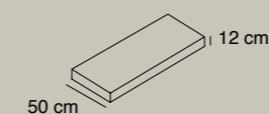

Longitud
80 cm

Ref. 726

245 €

453 €

468 €

Longitud
100 cm

Ref. 727

318 €

578 €

593 €

Longitud
120 cm

Ref. 728

375 €

697 €

723 €

Longitud
240 cm

WH729

708 €

1358 €

1399 €

Válvula click-clack acabado Wraitom® incluida

No incluye orificio grifo

Sifón botella cilíndrico latón cromado

Ref 30600

Standard

ColorPlus

37 €

-

Sifón botella cilíndrico acero inox.

Ref 30601

58 €

-

Sifón botella cilíndrico negro

Ref 30602

68 €

-