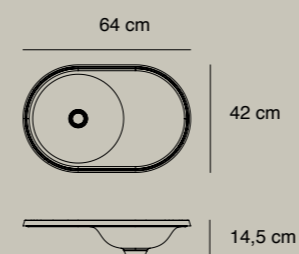

Estos precios no incluyen IVA

Dal

Longitud
64 cm

Seno
Ø: 35 cm

Silk Ref. 996

Standard
302 €

ColorPlus
348 €

Faldón
suspendido