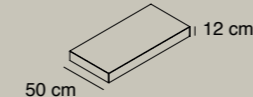

Estos precios no incluyen IVA

Dal

Longitud
64 cm

Seno
Ø: 35 cm

Silk Ref. 996

Standard
302 €

ColorPlus
348 €

Faldón
suspendido