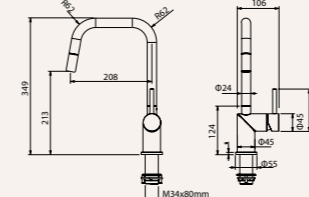

Medidas

Características

Grifería Poalgi acabado Oro Cepillado
1 chorro extraible

Referencia
Ref. GCE039/OC

Tarifa
178 €