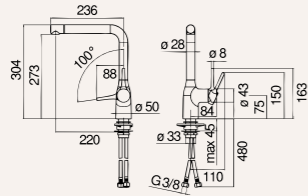

Medidas

Características

Cartucho a doble posición con limitador de caudal 50%
Caño giratorio 180°
Acabado Cromo

Referencia
CU128113CR

Tarifa
169 €