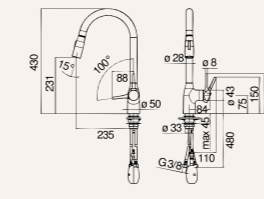

Tarifa
558 €

Medidas

Características

Cartucho a doble posición con limitador de caudal 50%
Caño giratorio
Ducha de mano orientable con 2 chorros y enganche magnético
Flexibles inox de conexión ø 3/8"
Inox níquel cepillado

Tarifa
252 €

Medidas

Características
Cartucho a doble posición con limitador de caudal 50%
Caño giratorio 180°
Ducha de mano con 2 chorros extraíble
Acabado Mora mate

Referencia
CU128137BM

Tarifa
337 €

Medidas

Características
Cartucho a doble posición con limitador de caudal 50%
Caño giratorio 180°
Ducha de mano con 2 chorros extraíble
Acabado Ambra cepillado

Referencia
CU128137GTP

Tarifa
413 €

Medidas

Características
Cartucho a doble posición con limitador de caudal 50%
Caño giratorio 180°
Ducha de mano con 2 chorros extraíble
Acabado Grafite cepillado