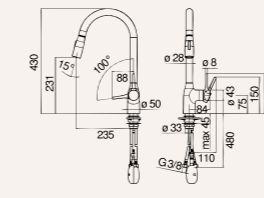

Medidas

Características
Cartucho a doble posición con limitador de caudal 50%
Caño giratorio 180°
Ducha de mano con 2 chorros extraíble
Acabado Cromo

Referencia
CU128137CR

Tarifa
252 €