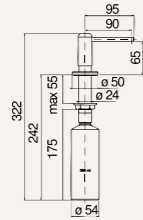

Medidas

Características

Dosificador de jabón empotrado
Capacidad 300 ml
Acabado Chrome

Referencia
AVP3534CR

Tarifa
116 €

Medidas

Características

Dosificador de jabón empotrado
Capacidad 300 ml
Acabado Mora mate