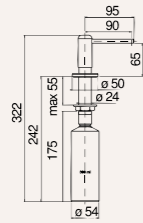

Medidas

Características

Dosificador de jabón empotrado
Capacidad 300 ml
Acabado Blanco

Referencia
AVP3534WM

Tarifa
148 €