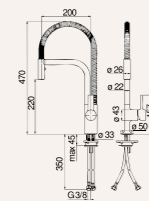

Medidas

Características

Cartucho a doble posición con limitador de caudal 50%
Caño giratorio
Ducha de mano orientable con 2 chorros y enganche magnético
Flexibles inox de conexión ø 3/8"
Cromo brillo

Referencia
MP118300CR

Tarifa
558 €

Medidas

Características

Cartucho a doble posición con limitador de caudal 50%
Caño giratorio
Ducha de mano orientable con 2 chorros y enganche magnético
Flexibles inox de conexión ø 3/8"
Inox níquel cepillado