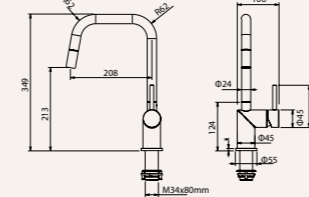

Medidas

Características

Grifería Poalgi acabado Niquel Cepillado
1 chorro extraible

Referencia
Ref. GCE039/NQ

Tarifa
148 €