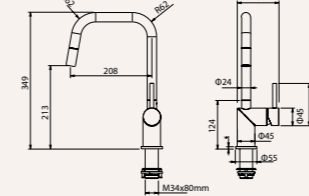

Medidas

Características

Grifería Poalgi acabado Cromo
1 chorro extraible

Referencia
GCE039

Tarifa
151 €