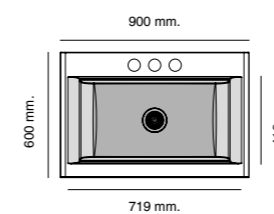

Encastre Sobre encimera

Acabado Liso

Color Hekla[®]

Especificaciones

Antibacterias
Incluye válvula redonda
automática
Sifón y sellante
Plantillas de encastre
Accesorios incluidos

Riera

Especificaciones

Tarifa