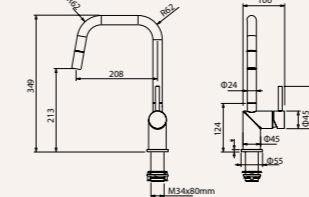

Medidas

Características

Grifería Poalgi acabado Blanco
1 chorro extraible

Referencia
Ref. GCE039/BL

Tarifa
162 €