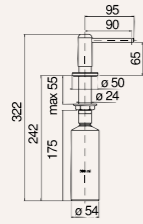

Características

Dosificador de jabón empotrado
Capacidad 300 ml
Acabado Inox nikel cepillado

Referencia
AVP3534IX

Tarifa
148 €

Medidas

Características

Dosificador de jabón empotrado
Capacidad 300 ml
Acabado Grafite cepillado