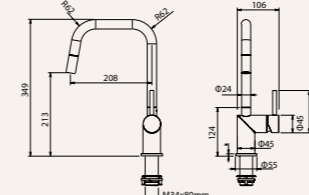

Medidas

Características

Grifería Poalgi acabado Oro Rosa Cepillado
1 chorro extraible

Referencia
Ref. GCE039/ORC

Tarifa
174 €