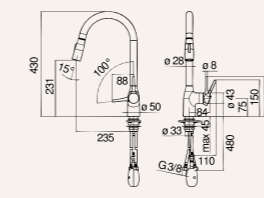

Características
Cartucho a doble posición con limitador de caudal 50%
Caño giratorio 180°
Ducha de mano con 2 chorros extraíble
Acabado Ambra cepillado

Referencia
CU128137GTP

Tarifa
413 €

Medidas

Características
Cartucho a doble posición con limitador de caudal 50%
Caño giratorio 180°
Ducha de mano con 2 chorros extraíble
Acabado Grafite cepillado

Referencia
CU128137GUP

Tarifa
413 €

Medidas

Características
Cartucho a doble posición con limitador de caudal 50%
Caño giratorio 180°
Ducha de mano con 2 chorros extraíble
Acabado Inox níquel cepillado

Referencia
CU128137IX