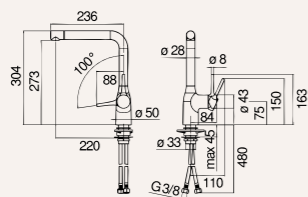

Tarifa
368 €

Medidas

Características

Cartucho a doble posición con limitador de caudal 50%
Caño giratorio 180°
Acabado Cromo

Referencia
CU128113CR

Tarifa
169 €

Medidas

Características