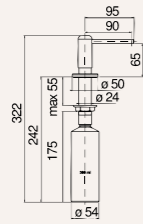

Características

Dosificador de jabón empotrado
Capacidad 300 ml
Acabado Inox nikel cepillado

Referencia
AVP3534IX

Tarifa
148 €

Medidas

Características

Dosificador de jabón empotrado
Capacidad 300 ml
Acabado Grafite cepillado