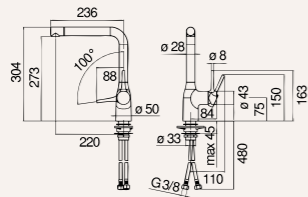

Características

Cartucho a doble posición con limitador de caudal 50%
Caño giratorio 180°
Acabado Inox nikel cepillado

Referencia
CU128113IX

Tarifa
237 €

Medidas

Características

Cartucho a doble posición con limitador de caudal 50%
Caño giratorio 180°
Acabado Blanco mate