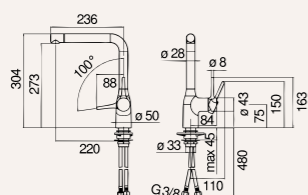

Medidas

Características

Cartucho a doble posición con limitador de caudal 50%
Caño giratorio 180°
Acabado Grafite cepillado

Referencia
CU128113GUP

Tarifa
292 €