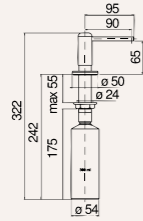

Medidas

Características

Dosificador de jabón empotrado
Capacidad 300 ml
Acabado Chrome

Referencia
AVP3534CR

Tarifa
116 €

Medidas

Características

Dosificador de jabón empotrado
Capacidad 300 ml
Acabado Mora mate