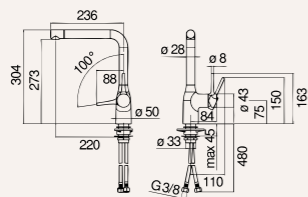

Medidas

Características

Cartucho a doble posición con limitador de caudal 50%
Caño giratorio 180°
Acabado Ambra cepillado

Referencia
CU128113GTP

Tarifa
292 €