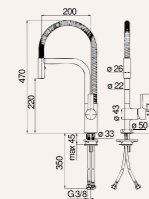

Medidas

Características

Cartucho a doble posición con limitador de caudal 50%
Caño giratorio
Ducha de mano orientable con 2 chorros y enganche magnético
Flexibles inox de conexión ø 3/8"
Cromo brillo

Referencia
MP118300CR

Tarifa
558 €