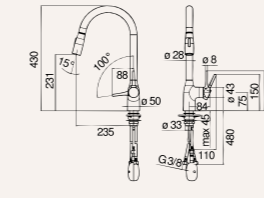

Tarifa
252 €

Medidas

Características
Cartucho a doble posición con limitador de caudal 50%
Caño giratorio 180°
Ducha de mano con 2 chorros extraíble
Acabado Mora mate

Referencia
CU128137BM

Tarifa
337 €

Medidas

Características
Cartucho a doble posición con limitador de caudal 50%
Caño giratorio 180°
Ducha de mano con 2 chorros extraíble
Acabado Ambra cepillado

Referencia
CU128137GTP

Tarifa
413 €

Medidas

Características
Cartucho a doble posición con limitador de caudal 50%
Caño giratorio 180°
Ducha de mano con 2 chorros extraíble
Acabado Grafite cepillado