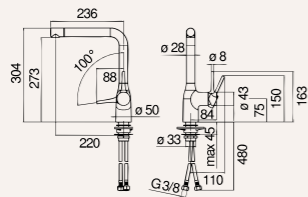

Referencia
CU128113GTP

Tarifa
292 €

Medidas

Características

Cartucho a doble posición con limitador de caudal 50%
Caño giratorio 180°
Acabado Grafite cepillado

Referencia
CU128113GUP

Tarifa
292 €

Medidas