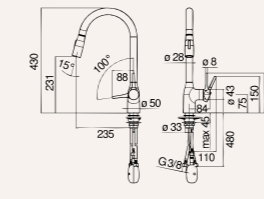

Tarifa
558 €

Medidas

Características

Cartucho a doble posición con limitador de caudal 50%
Caño giratorio
Ducha de mano orientable con 2 chorros y enganche magnético
Flexibles inox de conexión ø 3/8"
Inox níquel cepillado

Referencia
LV129117/3VCR

Tarifa
406 €

Medidas

Características
Cartucho a doble posición con limitador de caudal 50%
Caño giratorio 180°
Ducha de mano con 2 chorros extraíble
Acabado Cromo

Referencia
CU128137CR

Tarifa
252 €

Medidas

Características
Cartucho a doble posición con limitador de caudal 50%
Caño giratorio 180°
Ducha de mano con 2 chorros extraíble
Acabado Mora mate

Referencia
CU128137BM

Tarifa
337 €

Medidas