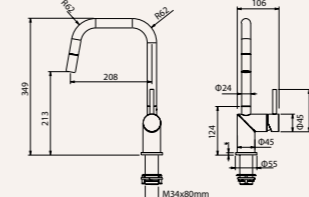

Referencia
CU128113WM

Tarifa
246 €

Medidas

Características

Grifería Poalgi acabado Cromo
1 chorro extraible

Referencia
GCE039

Tarifa
151 €

Medidas