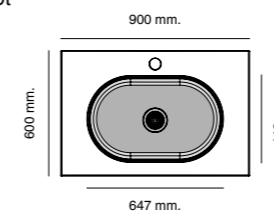

Antibacterias
Incluye válvula redonda
Sifón y sellante
Plantillas de encastre
Accesorios incluidos
Tablas de corte

Clot

Especificaciones

Tarifa

Encastre		Mueble	
Sobre encimera	880 x 580 mm	90 cm	
(en isla)			
Enrasado	según proyecto	90 cm	
Accesorios			